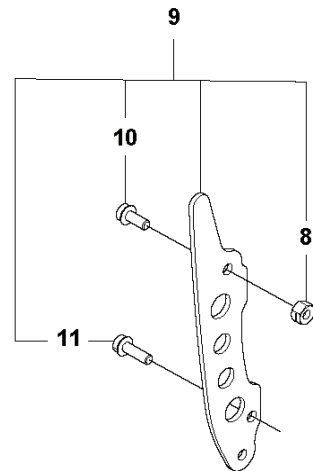

CHAIN SAWS

PXM_REF	PXM_PARTNO	DESCRIPTION	PXM_REMARK	QTY.
1	599289601	COMBINATIESLEUTEL		1
2	575880701	SLEUTEL		1
3	599634601	WINTER KIT		1
4	740420100	O-RING		2 3
5	503217016	SCHROEF CCRPANT		1 3
6	529592601	SPIKE		1
7	525755101	SCHROEF ITXSCFM		2 6
8	503222401	LOCK NUT		2 6,9
9	529717501	BUMPER		1
10	525755105	SCHROEF ITXSCFM		1 9
11	525755101	SCHROEF ITXSCFM		1 9
12	529597401	CONNECTIVITY DEVICE		1
13	525887401	SCREW CITXPANT		1 12

A 592 XP®, 592 XP® G
CHAIN BRAKE

KES VAN DER SPEK
TUINMACHINES HOUTTOEGE

CHAIN SAWS

PXM_REF	PXM_PARTNO	DESCRIPTION	PXM_REMARK	QTY.
1	593243401	HANDBESCHERMING		1
2	598878401	SCREW KIT		1
3	582213301	SCREW		3
4	574825601	DEKSEL		1
5	598826801	VERGRENDELING		1
6	598826701	KNIEGEWRICHT COMPL.		1
7	503752202	REMBAND COMPL.		1