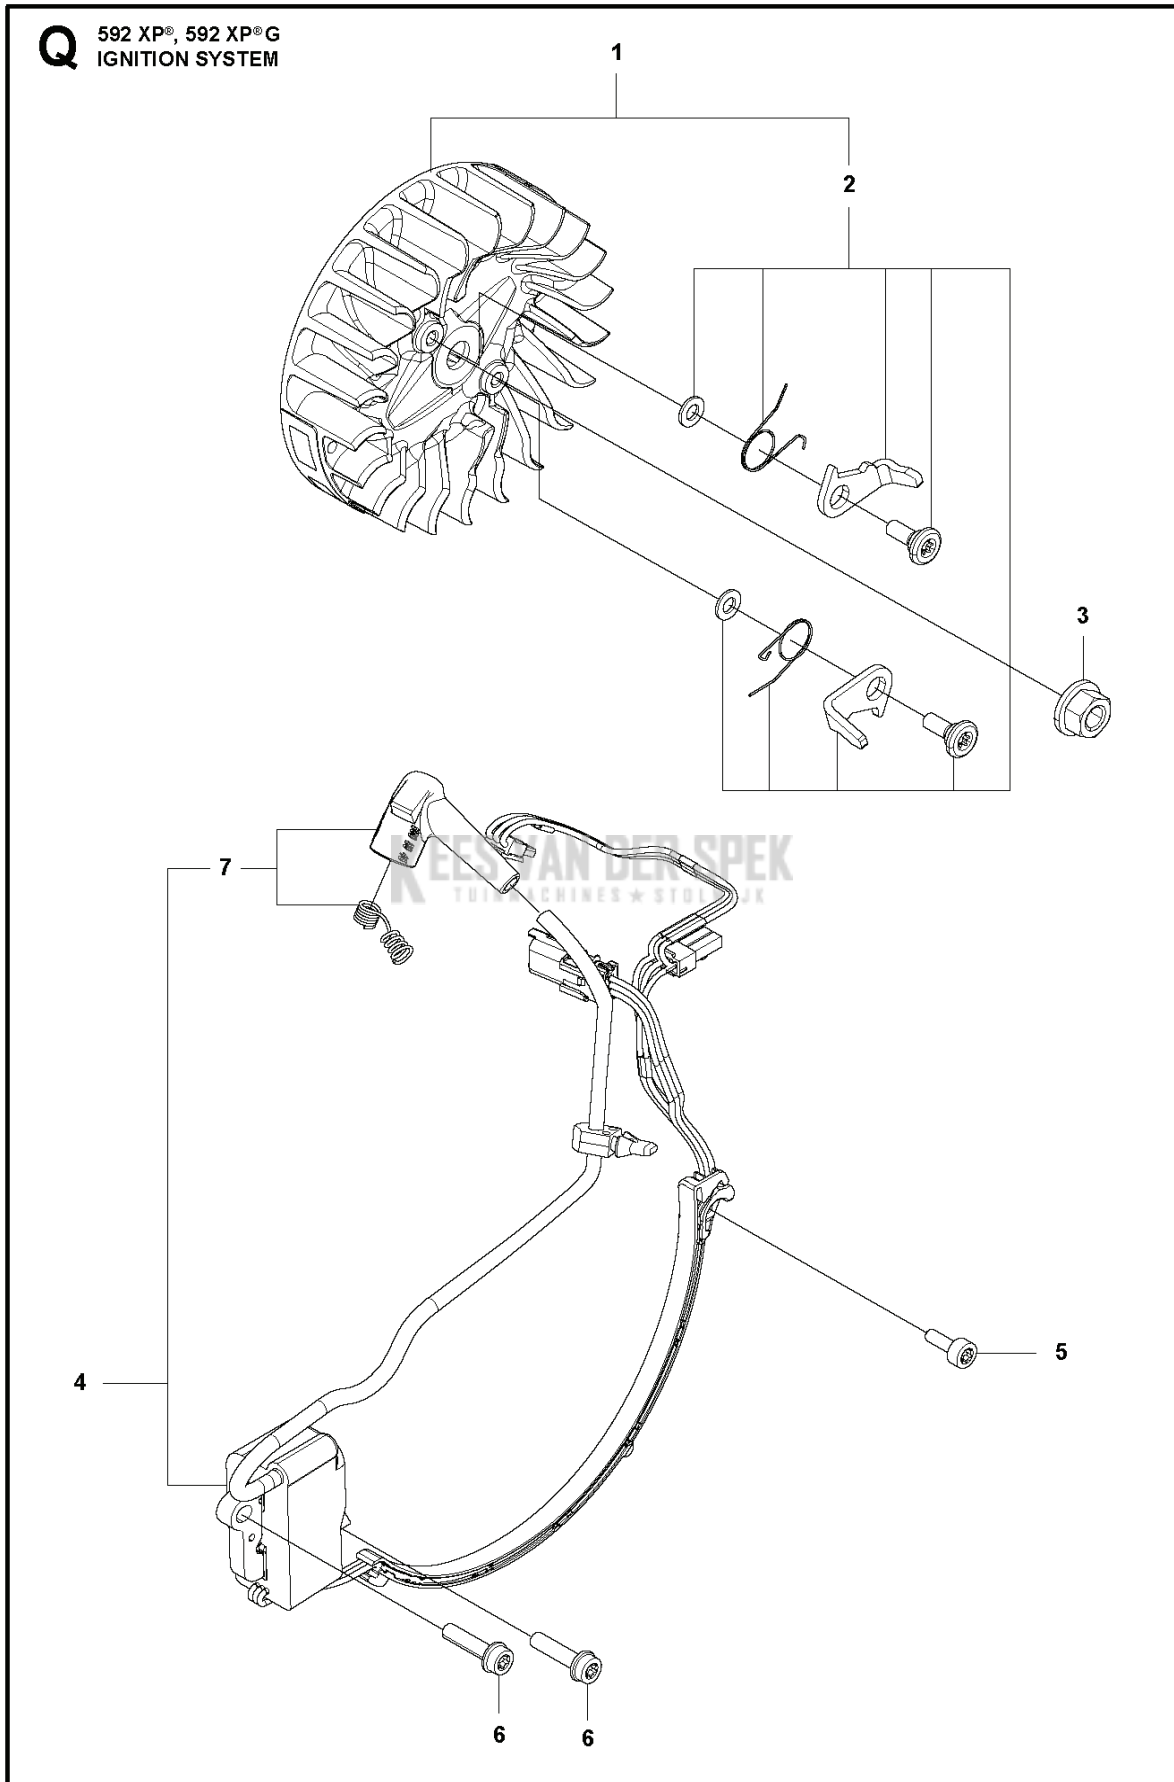

CHAIN SAWS

PXM_REF	PXM_PARTNO	DESCRIPTION	PXM_REMARK	QTY.
1	596298301	STATOR COMPL.		1
2	526818102	SCHROEF ITXSCM		2
3	526221801	SCREW CITXPANT		1
4	593912701	HANDGREEPINZETSTUK		1
5	593908901	THERMOSTAAT COMPL.		1
6	593261002	INLAATBOCHT		1
7	593976301	BEKABELING COMPL.		1 6
8	593260801	CHOKEHENDEL COMPL.		1 6
9	505156201	SCREW		1 6
10	593909001	AFDICHTING		1 6
11	582157101	DOORVOER		1
12	598940901	HOUDER		1
13	593908701	FOLIE-ELEMENT		1
14	593239902	VLIEGWIEL COMPL.	XPG	3
15	597960601	SCREW KIT		1 14
16	503220401	MOER		1
17	526818101	SCHROEF ITXSCM		1
18	593257902	INLAATPIJP COMPL.		1

Q 592 XP®, 592 XP® G
IGNITION SYSTEM