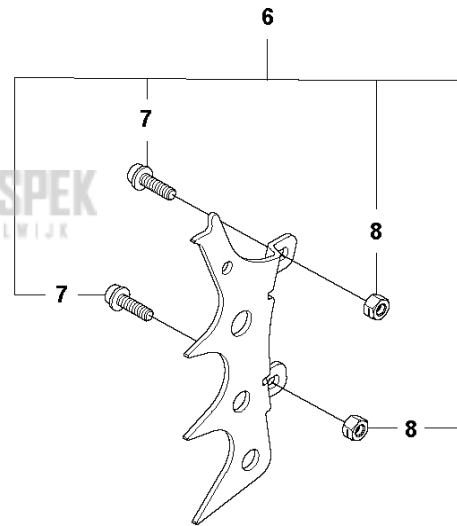

CHAIN SAWS

PXM_REF	PXM_PARTNO	DESCRIPTION	PXM_REMARK	QTY.
1	599289601	COMBINATIESLEUTEL		1
2	575880701	SLEUTEL		1
3	599634601	WINTER KIT		1
4	740420100	O-RING		2 3
5	503217016	SCHROEF CCRPANT		1 3
6	529592601	SPIKE		1
7	525755101	SCHROEF ITXSCFM		2 6
8	503222401	LOCK NUT		2 6,9
9	529717501	BUMPER		1
10	525755105	SCHROEF ITXSCFM		1 9
11	525755101	SCHROEF ITXSCFM		1 9
12	529597401	CONNECTIVITY DEVICE		1
13	525887401	SCREW CITXPANT		1 12

A 592 XP®, 592 XP® G
CHAIN BRAKE

KES VAN DER SPEK
TUINMACHINES HOUTTOEGE

CHAIN SAWS

PXM_REF	PXM_PARTNO	DESCRIPTION	PXM_REMARK	QTY.
1	593243401	HANDBESCHERMING		1
2	598878401	SCREW KIT		1
3	582213301	SCREW		3
4	574825601	DEKSEL		1
5	598826801	VERGRENDELING		1
6	598826701	KNIEGEWRICHT COMPL.		1
7	503752202	REMBAND COMPL.		1