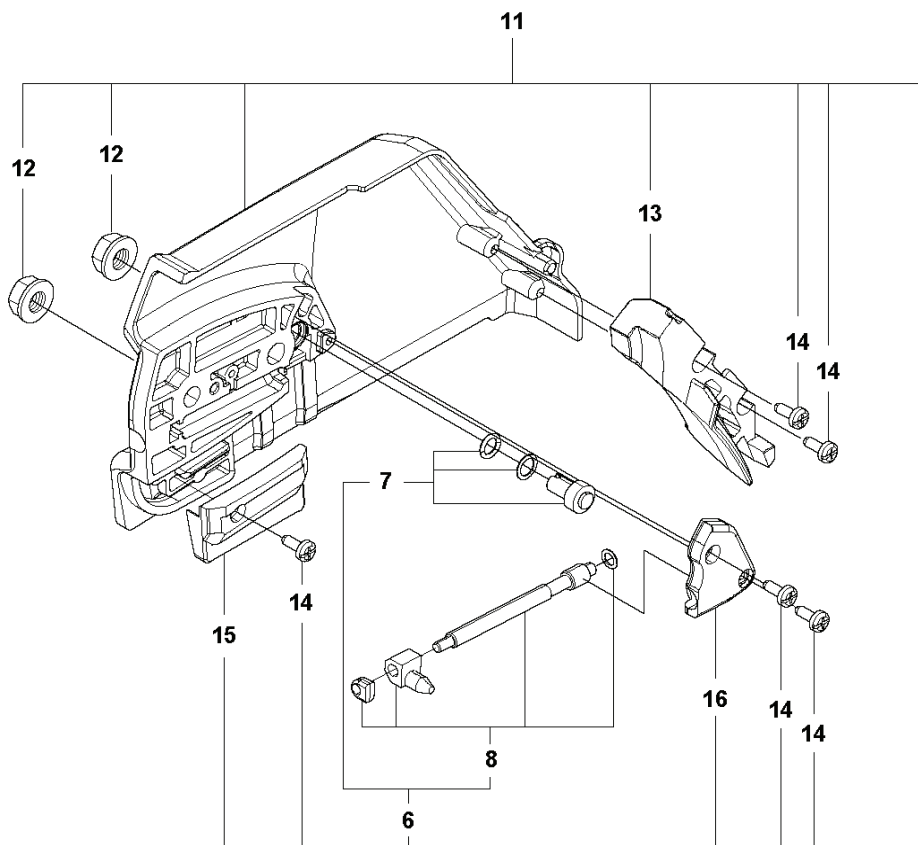

A 592 XP®, 592 XP® G
CHAIN BRAKE

KES VAN DER SPEK
TUINMACHINES HOUTTOEGE

CHAIN SAWS

PXM_REF	PXM_PARTNO	DESCRIPTION	PXM_REMARK	QTY.
1	593243401	HANDBESCHERMING		1
2	598878401	SCREW KIT		1
3	582213301	SCREW		3
4	574825601	DEKSEL		1
5	598826801	VERGRENDELING		1
6	598826701	KNIEGEWRICHT COMPL.		1
7	503752202	REMBAND COMPL.		1

KEES VAN DER SPEK
TUINMACHINES ★ STOLWIJK

C 592 XP®, 592 XP®G
CLUTCH & OIL PUMP

CHAIN SAWS

PXM_REF	PXM_PARTNO	DESCRIPTION	PXM_REMARK	QTY.
1	598878501	KOPPELINGSTROMMEL COMPL.		1
2	503432001	NAALDHOUDER		1 1
3	501598002	RIM		1 1
4	503752401	RING		1
5	503272101	E-CLIP		1
6	599231002	KOPPELING COMPL.		1
7	503975102	KOPPELINGSVEER		3 6
8	582270105	POMP RONDEL		1
9	589028404	OLIEPOMP COMPL.	GREY	1
10	590119702	POMPZUIGER		1 9
11	590120101	OLIEPOMP		1 9
12	576987401	OLIEDRUKSLANG		1
13	526818102	SCHROEF ITXSCM		2
14	588404702	OLIESLANG		1
15	501544102	OLIEZEEF		1

B 592 XP®, 592 XP®G
CLUTCH COVER

CHAIN SAWS

PXM_REF	PXM_PARTNO	DESCRIPTION	PXM_REMARK	QTY.	
1	599591701	KOPPELINGSKAP COMPL.		1	
2	531012901	KETTINGREM	2pcs Unlosable nuts and 2pcs Snap rings	2	1
3	575236401	ZAAGSELBESCHERMING		1	1
4	526221801	SCREW CITXPANT		3	1
5	501517201	KETTINGGELEIDER		1	1
6	590104701	KETTINGSPANSET		1	1,1
7	590105101	WORMWIEL		1	1,6
8	590104801	WORMSCHROEF		1	1,6
9	576424301	DEKSEL		1	1
10	531222801	BORGRING		1	1,2
11	594907802	KOPPELINGSKAP COMPL.	WRAP	1	
12	503220001	ZESKANT MOER	WRAP	2	10
13	537174101	ZAAGSELBESCHERMING	WRAP	1	10
14	525887402	SCREW CITXPANT	WRAP	5	10
15	537043401	KETTINGGELEIDER	WRAP	1	10
16	537016801	DEKSEL	WRAP	1	10