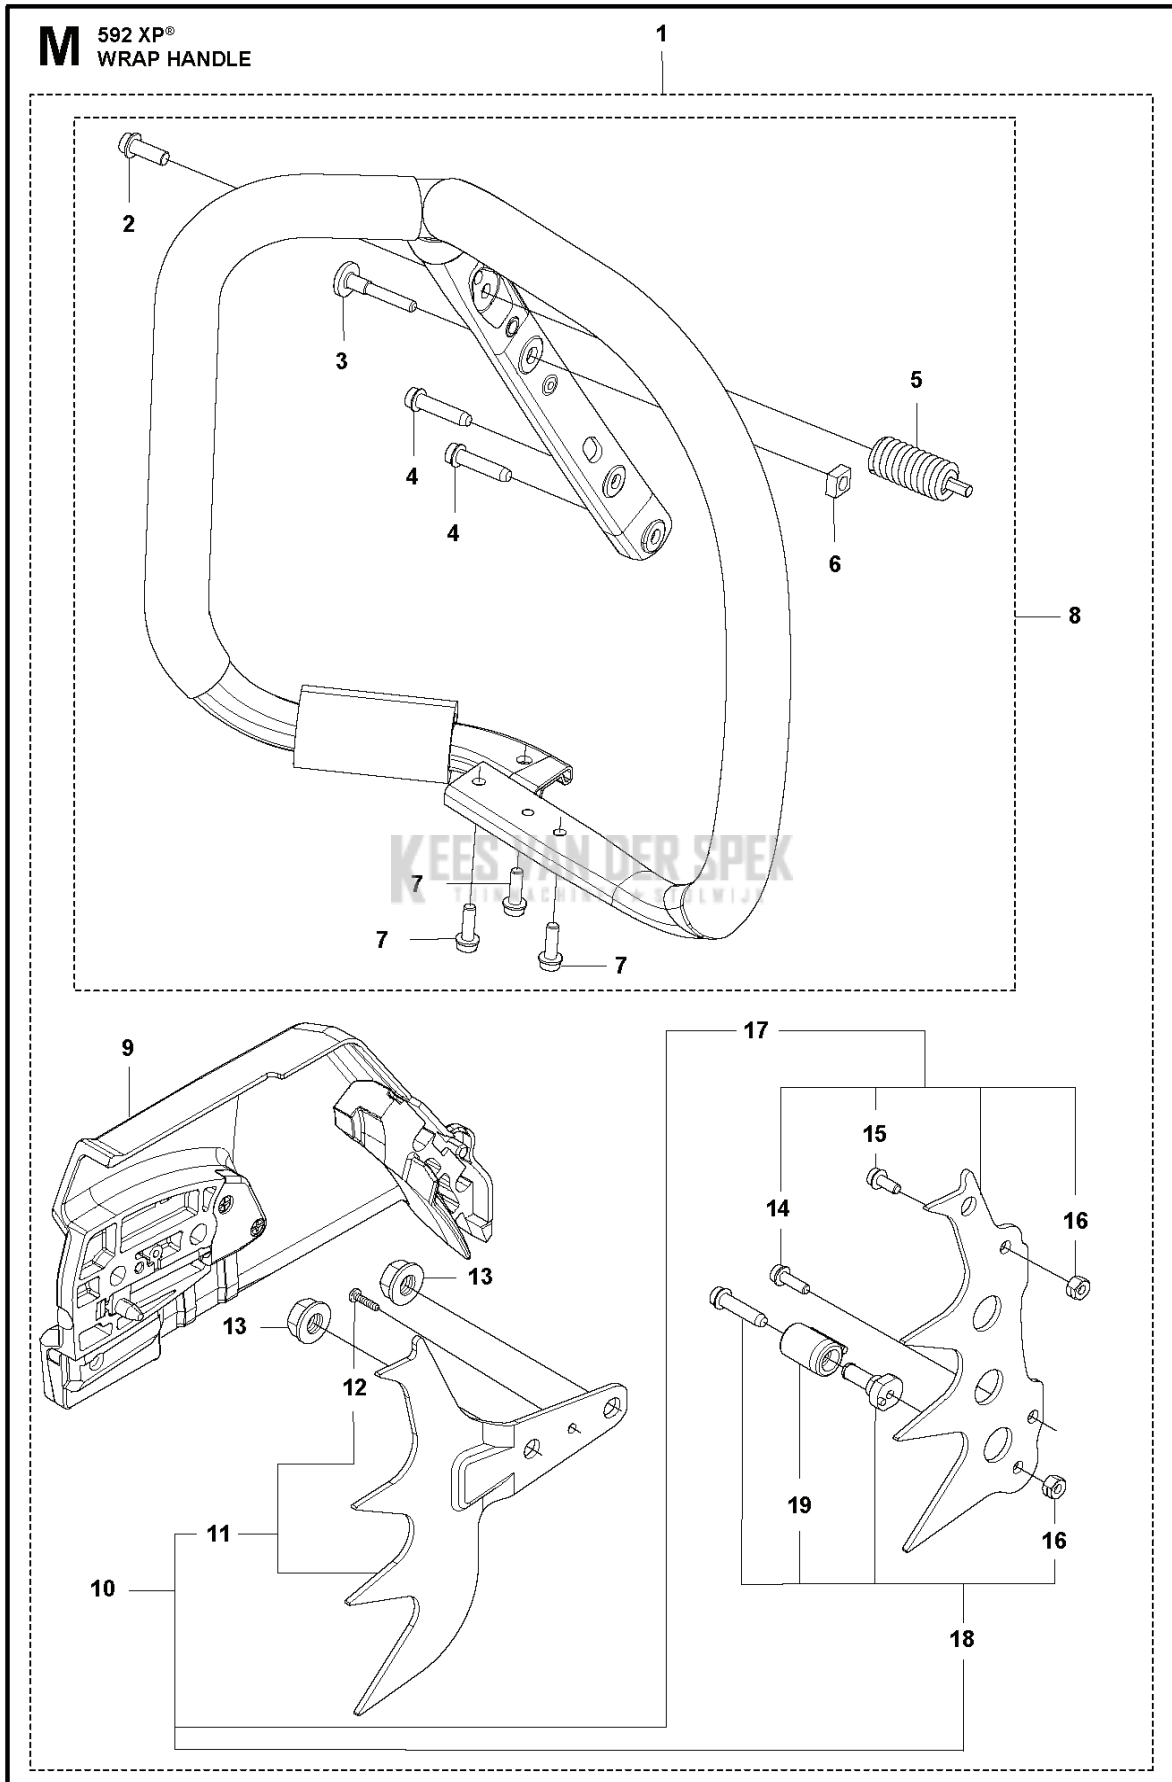

CHAIN SAWS

PXM_REF	PXM_PARTNO	DESCRIPTION	PXM_REMARK	QTY.	
1	529593902	HENDEL KIT		1	
2	522751901	SCHROEF ITXSCFM		1	
3	504064502	SCHROEF ITXPANM		1	
4	525798103	SCREW ITXSCFT		2	
5	593661701	AV ELEMENT		1	
6	503226601	MOER 4-KANT		1	
7	575885703	SCHROEF ITXSCFM		3	
8	593202803	HENDEL SYSTEEM		1	
9	594907802	KOPPELINGSKAP COMPL.	WRAP	1	
10	529593601	SPIKE		1	
11	529742901	SPIKE		1	1.10
12	525887402	SCREW CITXPANT		1	
13	503220001	ZESKANT MOER		2	
14	525755101	SCHROEF ITXSCFM		1	
15	525755105	SCHROEF ITXSCFM		1	
16	503222401	LOCK NUT		2	
17	529742902	SPIKE		1	1.10
18	589771301	KETTINGVANGER		1	10
19	537024401	SLUTBESCHERMING		1	18