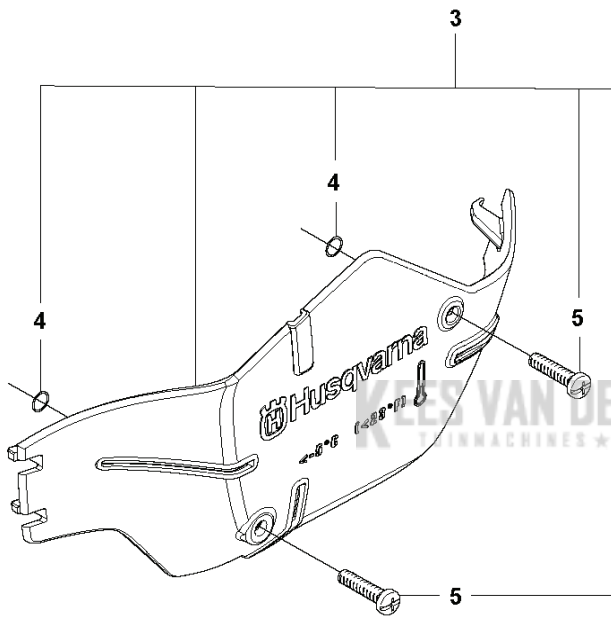

CHAIN SAWS

PXM_REF	PXM_PARTNO	DESCRIPTION	PXM_REMARK	QTY.
1	599289601	COMBINATIESLEUTEL		1
2	575880701	SLEUTEL		1
3	599634601	WINTER KIT		1
4	740420100	O-RING		2 3
5	503217016	SCHROEF CCRPANT		1 3
6	529592601	SPIKE		1
7	525755101	SCHROEF ITXSCFM		2 6
8	503222401	LOCK NUT		2 6,9
9	529717501	BUMPER		1
10	525755105	SCHROEF ITXSCFM		1 9
11	525755101	SCHROEF ITXSCFM		1 9
12	529597401	CONNECTIVITY DEVICE		1
13	525887401	SCREW CITXPANT		1 12

U 592 XP®, 592 XP® G
CARBURETOR DETAILS

CHAIN SAWS

PXM_REF	PXM_PARTNO	DESCRIPTION	PXM_REMARK	QTY.	
1	598932901	CARBURATEUR		1	
2	529509101	REPARATIESET		1	1
3	529508801	PAKKINGSET		1	1

KEES VAN DER SPEK
TUINMACHINES ★ STOLWIJK

A 592 XP®, 592 XP® G
CHAIN BRAKE

KES VAN DER SPEK
TUINMACHINES HOUTTOEGE

CHAIN SAWS

PXM_REF	PXM_PARTNO	DESCRIPTION	PXM_REMARK	QTY.
1	593243401	HANDBESCHERMING		1
2	598878401	SCREW KIT		1
3	582213301	SCREW		3
4	574825601	DEKSEL		1
5	598826801	VERGRENDELING		1
6	598826701	KNIEGEWRICHT COMPL.		1
7	503752202	REMBAND COMPL.		1