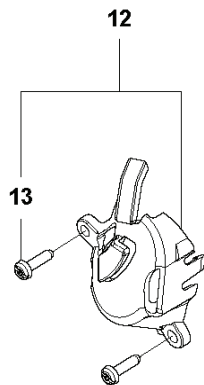

CHAIN SAWS

PXM_REF	PXM_PARTNO	DESCRIPTION	PXM_REMARK	QTY.
1	599289601	COMBINATIESLEUTEL		1
2	575880701	SLEUTEL		1
3	599634601	WINTER KIT		1
4	740420100	O-RING		2 3
5	503217016	SCHROEF CCRPANT		1 3
6	529592601	SPIKE		1
7	525755101	SCHROEF ITXSCFM		2 6
8	503222401	LOCK NUT		2 6,9
9	529717501	BUMPER		1
10	525755105	SCHROEF ITXSCFM		1 9
11	525755101	SCHROEF ITXSCFM		1 9
12	529597401	CONNECTIVITY DEVICE		1
13	525887401	SCREW CITXPANT		1 12

U 592 XP®, 592 XP® G
CARBURETOR DETAILS

CHAIN SAWS

PXM_REF	PXM_PARTNO	DESCRIPTION	PXM_REMARK	QTY.	
1	598932901	CARBURATEUR		1	
2	529509101	REPARATIESET		1	1
3	529508801	PAKKINGSET		1	1

KEES VAN DER SPEK
TUINMACHINES ★ STOLWIJK

A 592 XP®, 592 XP® G
CHAIN BRAKE

KES VAN DER SPEK
TUINMACHINES HOUTTOEGE

CHAIN SAWS

PXM_REF	PXM_PARTNO	DESCRIPTION	PXM_REMARK	QTY.
1	593243401	HANDBESCHERMING		1
2	598878401	SCREW KIT		1
3	582213301	SCREW		3
4	574825601	DEKSEL		1
5	598826801	VERGRENDELING		1
6	598826701	KNIEGEWRICHT COMPL.		1
7	503752202	REMBAND COMPL.		1

KEES VAN DER SPEK
TUINMACHINES ★ STOLWIJK

C 592 XP®, 592 XP®G
CLUTCH & OIL PUMP

CHAIN SAWS

PXM_REF	PXM_PARTNO	DESCRIPTION	PXM_REMARK	QTY.
1	598878501	KOPPELINGSTROMMEL COMPL.		1
2	503432001	NAALDHOUDER		1 1
3	501598002	RIM		1 1
4	503752401	RING		1
5	503272101	E-CLIP		1
6	599231002	KOPPELING COMPL.		1
7	503975102	KOPPELINGSVEER		3 6
8	582270105	POMP RONDEL		1
9	589028404	OLIEPOMP COMPL.	GREY	1
10	590119702	POMPZUIGER		1 9
11	590120101	OLIEPOMP		1 9
12	576987401	OLIEDRUKSLANG		1
13	526818102	SCHROEF ITXSCM		2
14	588404702	OLIESLANG		1
15	501544102	OLIEZEEF		1