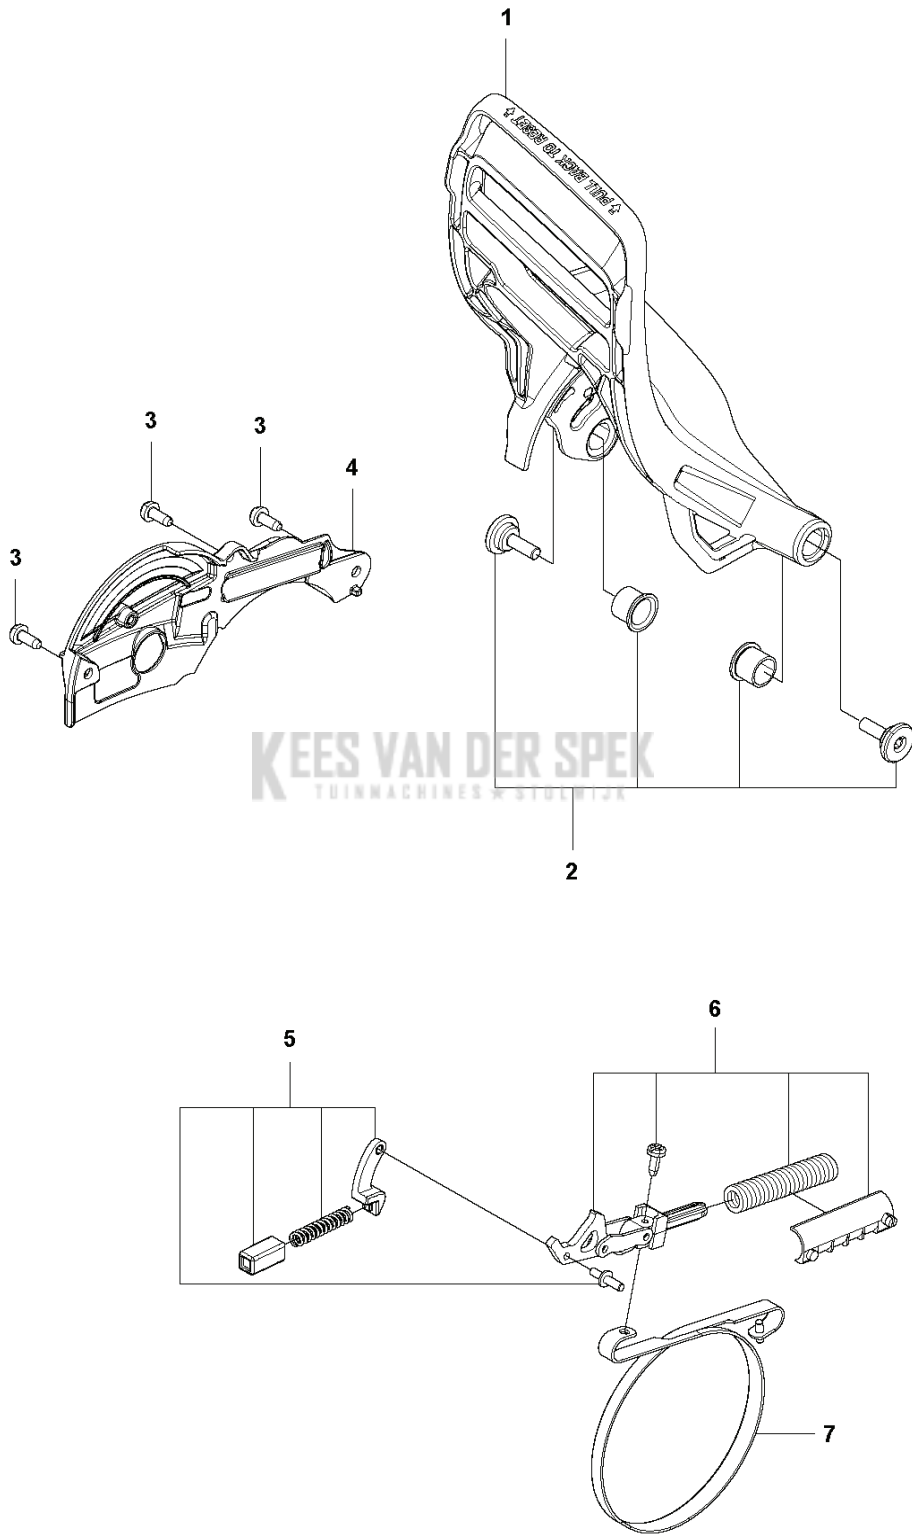

U 592 XP®, 592 XP® G
CARBURETOR DETAILS

CHAIN SAWS

PXM_REF	PXM_PARTNO	DESCRIPTION	PXM_REMARK	QTY.	
1	598932901	CARBURATEUR		1	
2	529509101	REPARATIESET		1	1
3	529508801	PAKKINGSET		1	1

KEES VAN DER SPEK
TUINMACHINES ★ STOLWIJK

A 592 XP®, 592 XP® G
CHAIN BRAKE

KES VAN DER SPEK
TUINMACHINES HOUTTOEGE

CHAIN SAWS

PXM_REF	PXM_PARTNO	DESCRIPTION	PXM_REMARK	QTY.
1	593243401	HANDBESCHERMING		1
2	598878401	SCREW KIT		1
3	582213301	SCREW		3
4	574825601	DEKSEL		1
5	598826801	VERGRENDELING		1
6	598826701	KNIEGEWRICHT COMPL.		1
7	503752202	REMBAND COMPL.		1