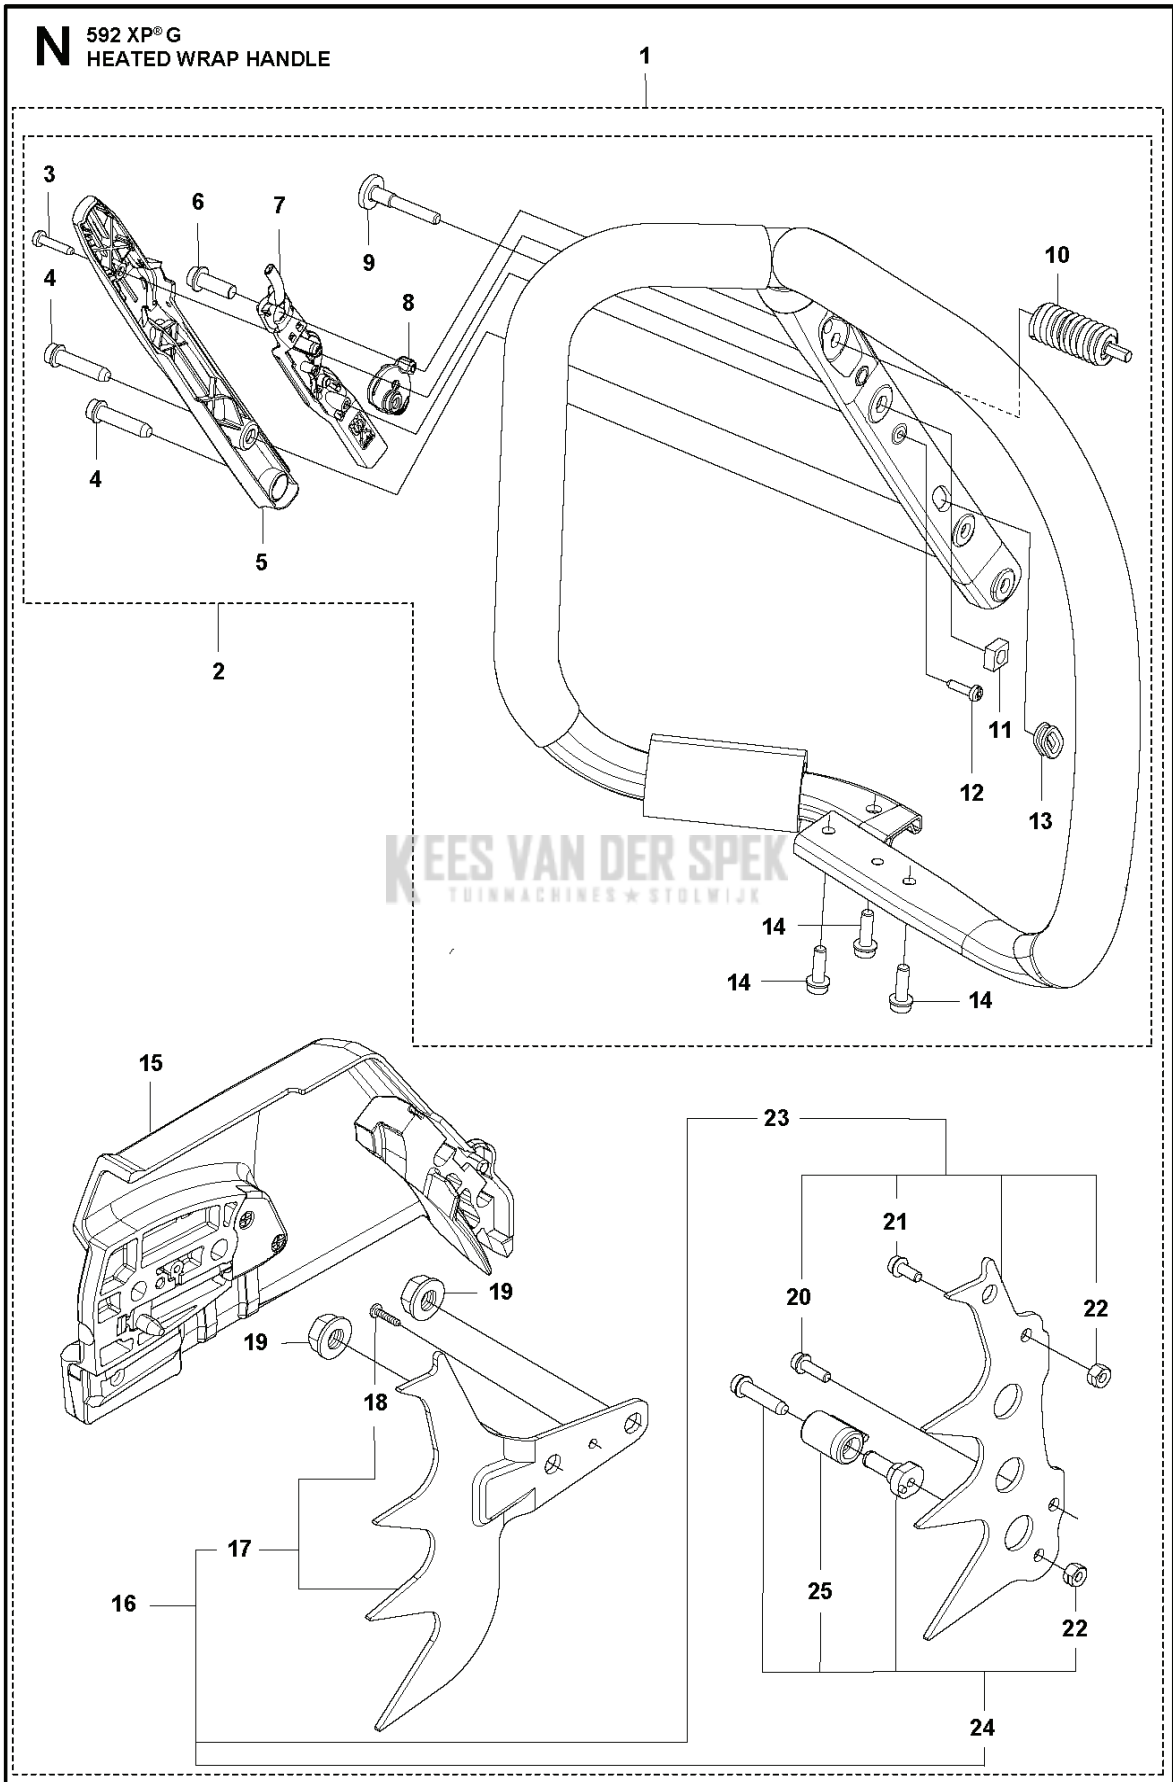

N 592 XP® G
HEATED WRAP HANDLE

CHAIN SAWS

PXM_REF	PXM_PARTNO	DESCRIPTION	PXM_REMARK	QTY.
1	529593901	HENDEL KIT		1
2	593202804	HENDEL SYSTEEM		1 1
3	525887404	SCREW CITXPANT		1 1,2
4	525798103	SCREW ITXSCT		2 1,2
5	593911001	DEKSEL		1 1,2
6	522751901	SCHROEF ITXSCFM		1 1,2
7	593910901	CONTACTPLAAT		1 1,2
8	537252501	CONTACTPLAAT		1 1,2
9	504064502	SCHROEF ITXPANM		1 1,2
10	593661701	AV ELEMENT		1 1,2
11	503226601	MOER 4-KANT		1 1,2
12	525887402	SCREW CITXPANT		1 1,2
13	537088301	DOORVOER		1 1,2
14	575885703	SCHROEF ITXSCFM		3 1,2
15	594907802	KOPPELINGSKAP COMPL	WRAP	1
16	529593601	SPIKE		1 1
17	529742901	SPIKE		1 1,16
18	525887402	SCREW CITXPANT		1 1
19	503220001	ZESKANT MOER		2 1,21
20	525755101	SCHROEF ITXSCFM		1
21	525755105	SCHROEF ITXSCFM		1 1,21
22	503222401	LOCK NUT		2 1,21
23	529742902	SPIKE		1 1,16
24	589771301	KETTINGVANGER		1 1,16
25	537024401	SLUITBESCHERMING		1 1