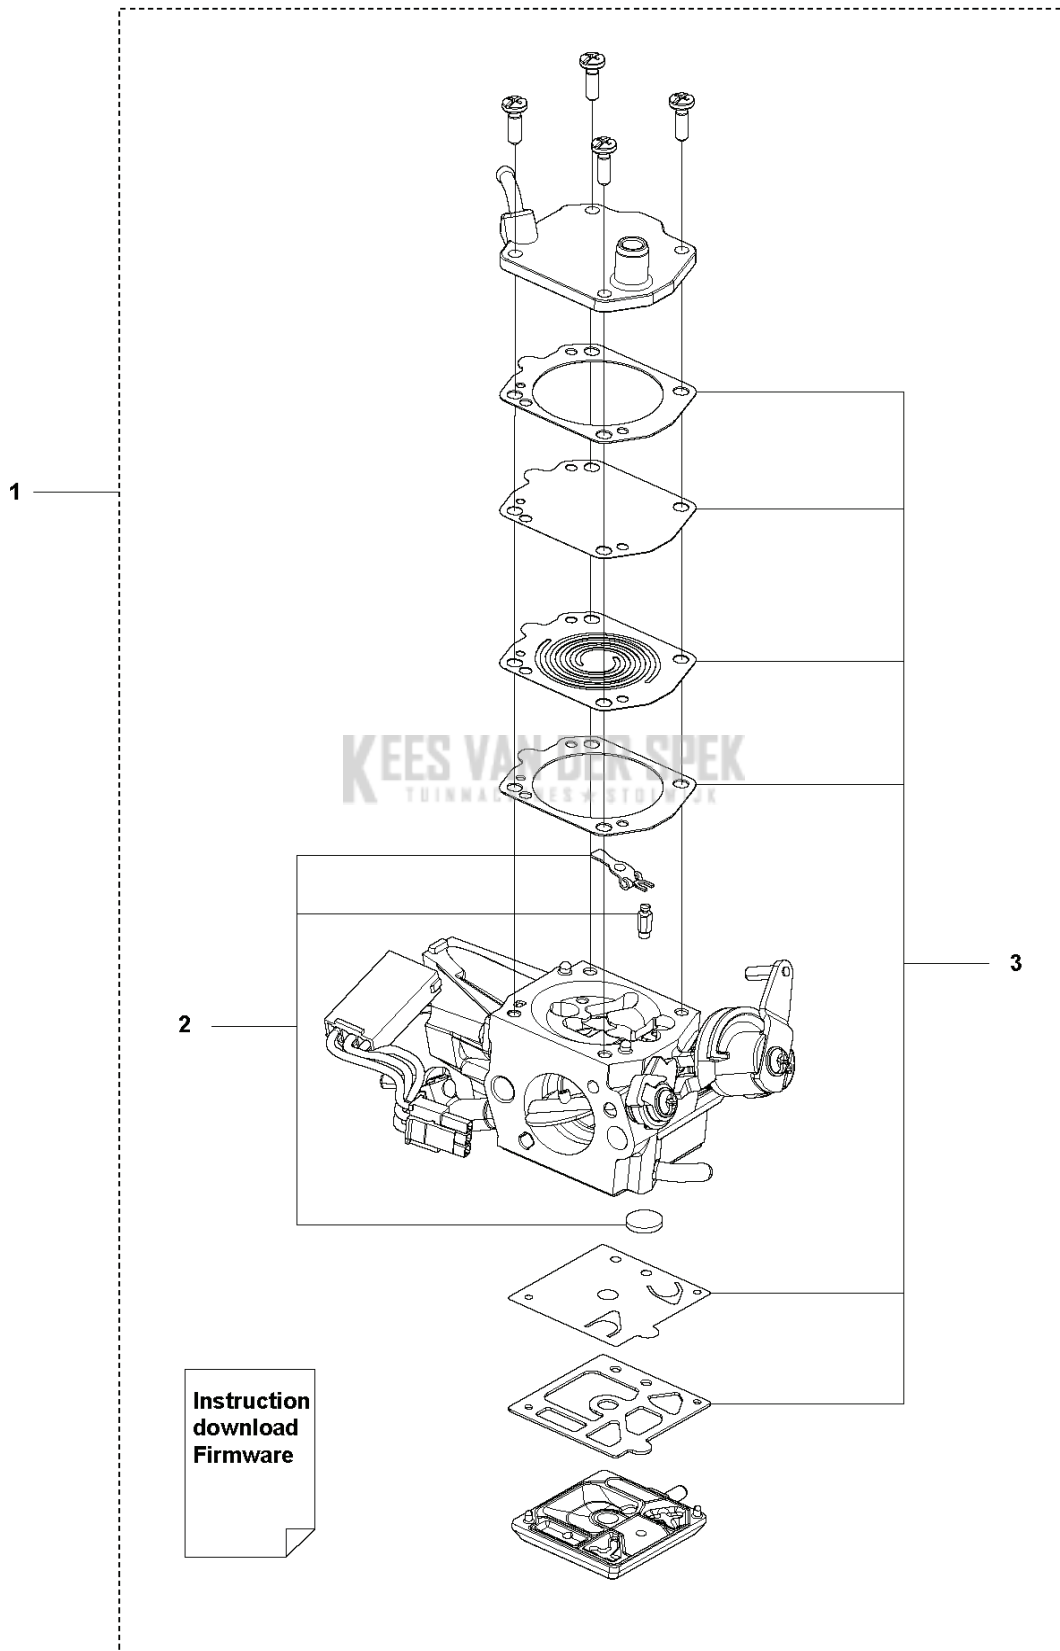

SPARE PARTS CATALOGUE
CHAIN SAWS: HUSQVARNA 592 XP®

KEES VAN DER SPEK
TUINMACHINES ★ STOLWIJK

Spare Parts List

SPARE PARTS LIST

CHAIN SAWS
TUINMACHINES * STOLWIJK

HUSQVARNA 592 XP®

V 592 XP®, 592 XP® G
ACCESSORIES

CHAIN SAWS

PXM_REF	PXM_PARTNO	DESCRIPTION	PXM_REMARK	QTY.
1	599289601	COMBINATIESLEUTEL		1
2	575880701	SLEUTEL		1
3	599634601	WINTER KIT		1
4	740420100	O-RING		2 3
5	503217016	SCHROEF CCRPANT		1 3
6	529592601	SPIKE		1
7	525755101	SCHROEF ITXSCFM		2 6
8	503222401	LOCK NUT		2 6,9
9	529717501	BUMPER		1
10	525755105	SCHROEF ITXSCFM		1 9
11	525755101	SCHROEF ITXSCFM		1 9
12	529597401	CONNECTIVITY DEVICE		1
13	525887401	SCREW CITXPANT		1 12

U 592 XP®, 592 XP® G
CARBURETOR DETAILS

CHAIN SAWS

PXM_REF	PXM_PARTNO	DESCRIPTION	PXM_REMARK	QTY.	
1	598932901	CARBURATEUR		1	
2	529509101	REPARATIESET		1	1
3	529508801	PAKKINGSET		1	1

KEES VAN DER SPEK
TUINMACHINES ★ STOLWIJK

A 592 XP®, 592 XP® G
CHAIN BRAKE

KES VAN DER SPEK
TUINMACHINES HOUTTOEGE

CHAIN SAWS

PXM_REF	PXM_PARTNO	DESCRIPTION	PXM_REMARK	QTY.
1	593243401	HANDBESCHERMING		1
2	598878401	SCREW KIT		1
3	582213301	SCREW		3
4	574825601	DEKSEL		1
5	598826801	VERGRENDELING		1
6	598826701	KNIEGEWRICHT COMPL.		1
7	503752202	REMBAND COMPL.		1