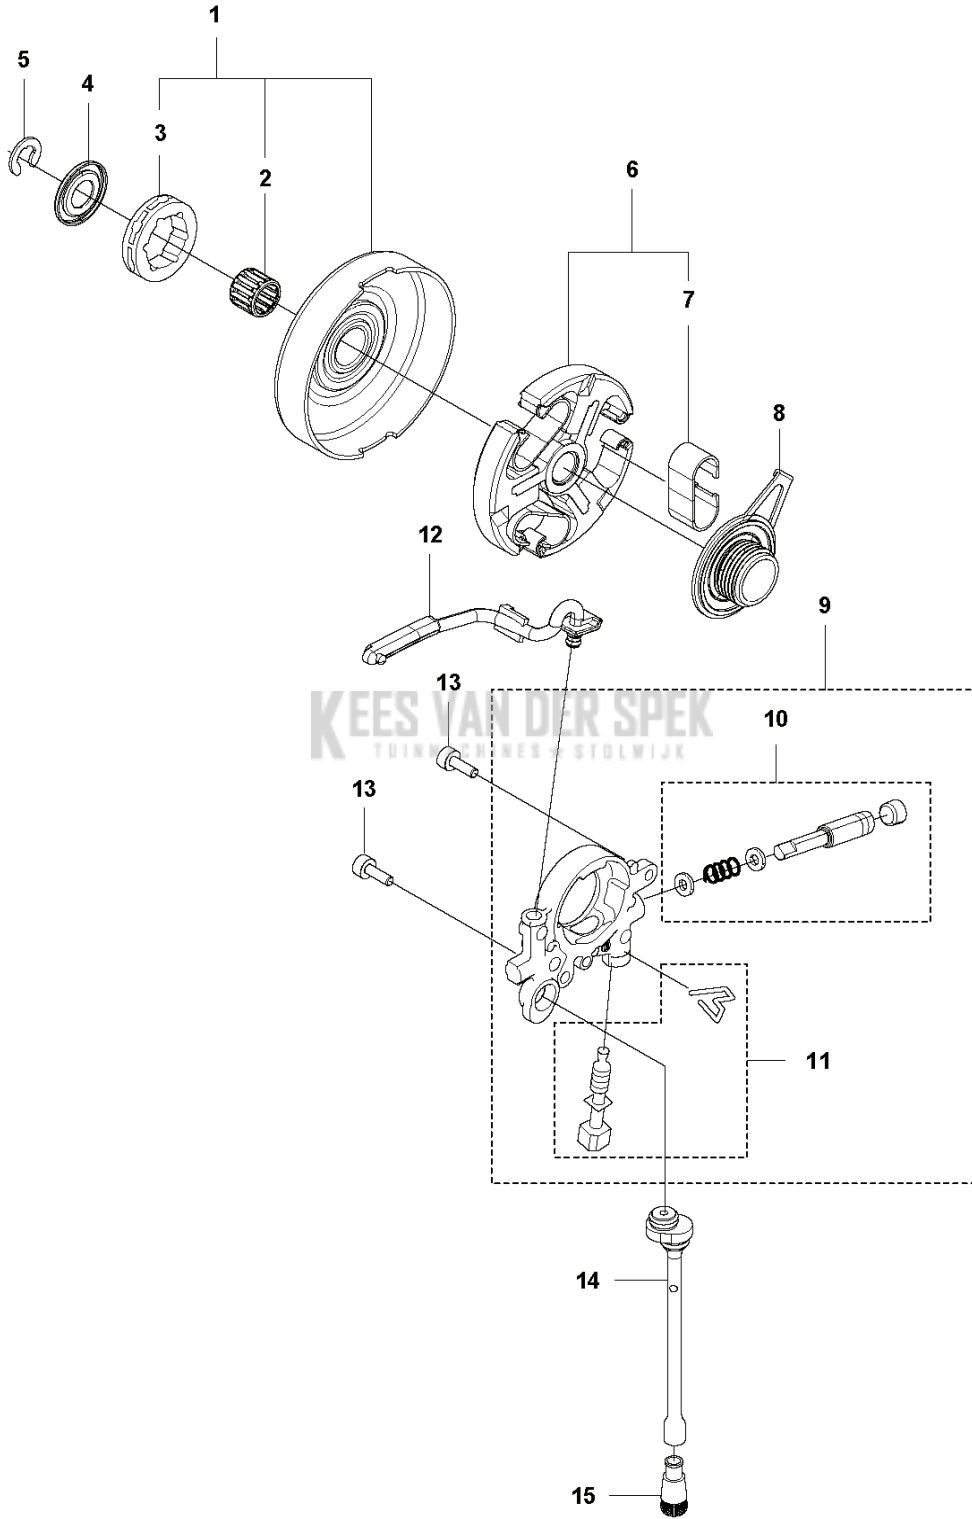

U 592 XP®, 592 XP® G
CARBURETOR DETAILS

CHAIN SAWS

PXM_REF	PXM_PARTNO	DESCRIPTION	PXM_REMARK	QTY.	
1	598932901	CARBURATEUR		1	
2	529509101	REPARATIESET		1	1
3	529508801	PAKKINGSET		1	1

KEES VAN DER SPEK
TUINMACHINES ★ STOLWIJK

A 592 XP®, 592 XP® G
CHAIN BRAKE

KES VAN DER SPEK
TUINMACHINES HOUTTOEGE

CHAIN SAWS

PXM_REF	PXM_PARTNO	DESCRIPTION	PXM_REMARK	QTY.
1	593243401	HANDBESCHERMING		1
2	598878401	SCREW KIT		1
3	582213301	SCREW		3
4	574825601	DEKSEL		1
5	598826801	VERGRENDELING		1
6	598826701	KNIEGEWRICHT COMPL.		1
7	503752202	REMBAND COMPL.		1

KEES VAN DER SPEK
TUINMACHINES ★ STOLWIJK

C 592 XP®, 592 XP®G
CLUTCH & OIL PUMP

CHAIN SAWS

PXM_REF	PXM_PARTNO	DESCRIPTION	PXM_REMARK	QTY.
1	598878501	KOPPELINGSTROMMEL COMPL.		1
2	503432001	NAALDHOUDER		1 1
3	501598002	RIM		1 1
4	503752401	RING		1
5	503272101	E-CLIP		1
6	599231002	KOPPELING COMPL.		1
7	503975102	KOPPELINGSVEER		3 6
8	582270105	POMP RONDEL		1
9	589028404	OLIEPOMP COMPL.	GREY	1
10	590119702	POMPZUIGER		1 9
11	590120101	OLIEPOMP		1 9
12	576987401	OLIEDRUKSLANG		1
13	526818102	SCHROEF ITXSCM		2
14	588404702	OLIESLANG		1
15	501544102	OLIEZEEF		1