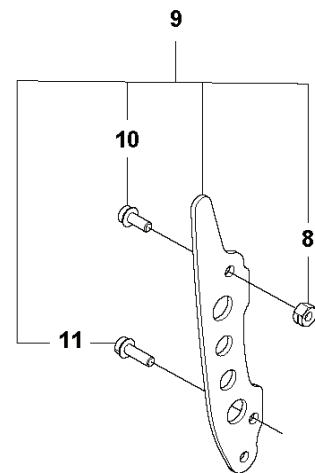

## CHAIN SAWS

---

PXM_REF	PXM_PARTNO	DESCRIPTION	PXM_REMARK	QTY.
1	599289601	COMBINATIESLEUTEL		1
2	575880701	SLEUTEL		1
3	599634601	WINTER KIT		1
4	740420100	O-RING		2 3
5	503217016	SCHROEF CCRPANT		1 3
6	529592601	SPIKE		1
7	525755101	SCHROEF ITXSCFM		2 6
8	503222401	LOCK NUT		2 6,9
9	529717501	BUMPER		1
10	525755105	SCHROEF ITXSCFM		1 9
11	525755101	SCHROEF ITXSCFM		1 9
12	529597401	CONNECTIVITY DEVICE		1
13	525887401	SCREW CITXPANT		1 12