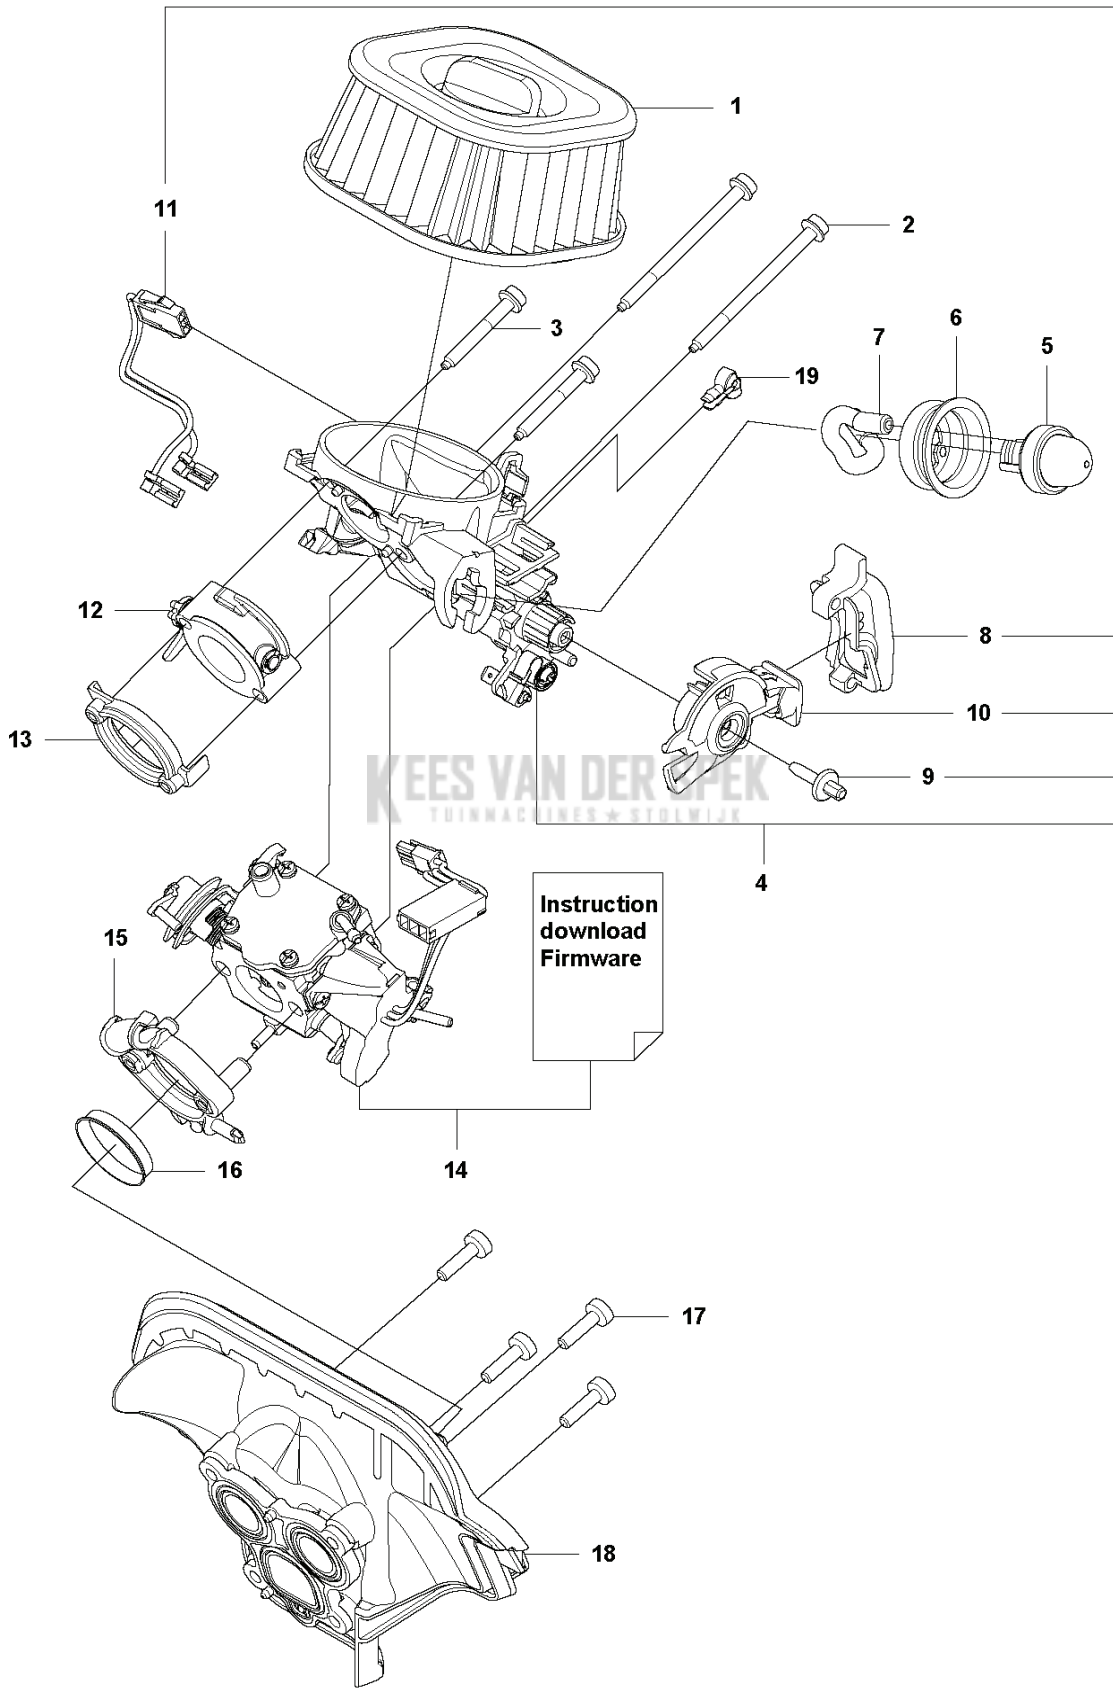

G 592 XP®, 592 XP® G
CARBURETOR & AIRFILTER

CHAIN SAWS

PXM_REF	PXM_PARTNO	DESCRIPTION	PXM_REMARK	QTY.
1	593258802	LUCHTFILTERCONSTRUCTIE COMPL	Yellow, Mesh 27 microns	1
1	593258803	LUCHTFILTERCONSTRUCTIE COMPL	Black, Mesh 50 microns	1
1	593258801	LUCHTFILTERCONSTRUCTIE COMPL	Nature, Non woven	1
2	596682402	SCREW		2
3	596682401	SCREW		2
4	593261001	INLAATBOCHT		1
5	540054901	PURGE		1
6	597080601	AFDICHTING		1
7	544401901	SLANG		1
8	593909001	AFDICHTING		1 4
9	505156201	SCREW		1 4
10	593260801	CHOKEHENDEL COMPL.		1 4
11	593976301	BEKABELING COMPL.		1 4
12	593268801	KLEPHUIS COMPL.		1
13	594918401	FLENS		1
14	598932901	CARBURATEUR		1
15	593273001	FLENS		1
16	595014701	HULS		1
17	526818101	SCHROEF ITXSCM		4
18	593257901	INLAATPIJP COMPL.		1
19	540070101	HOUDER		1