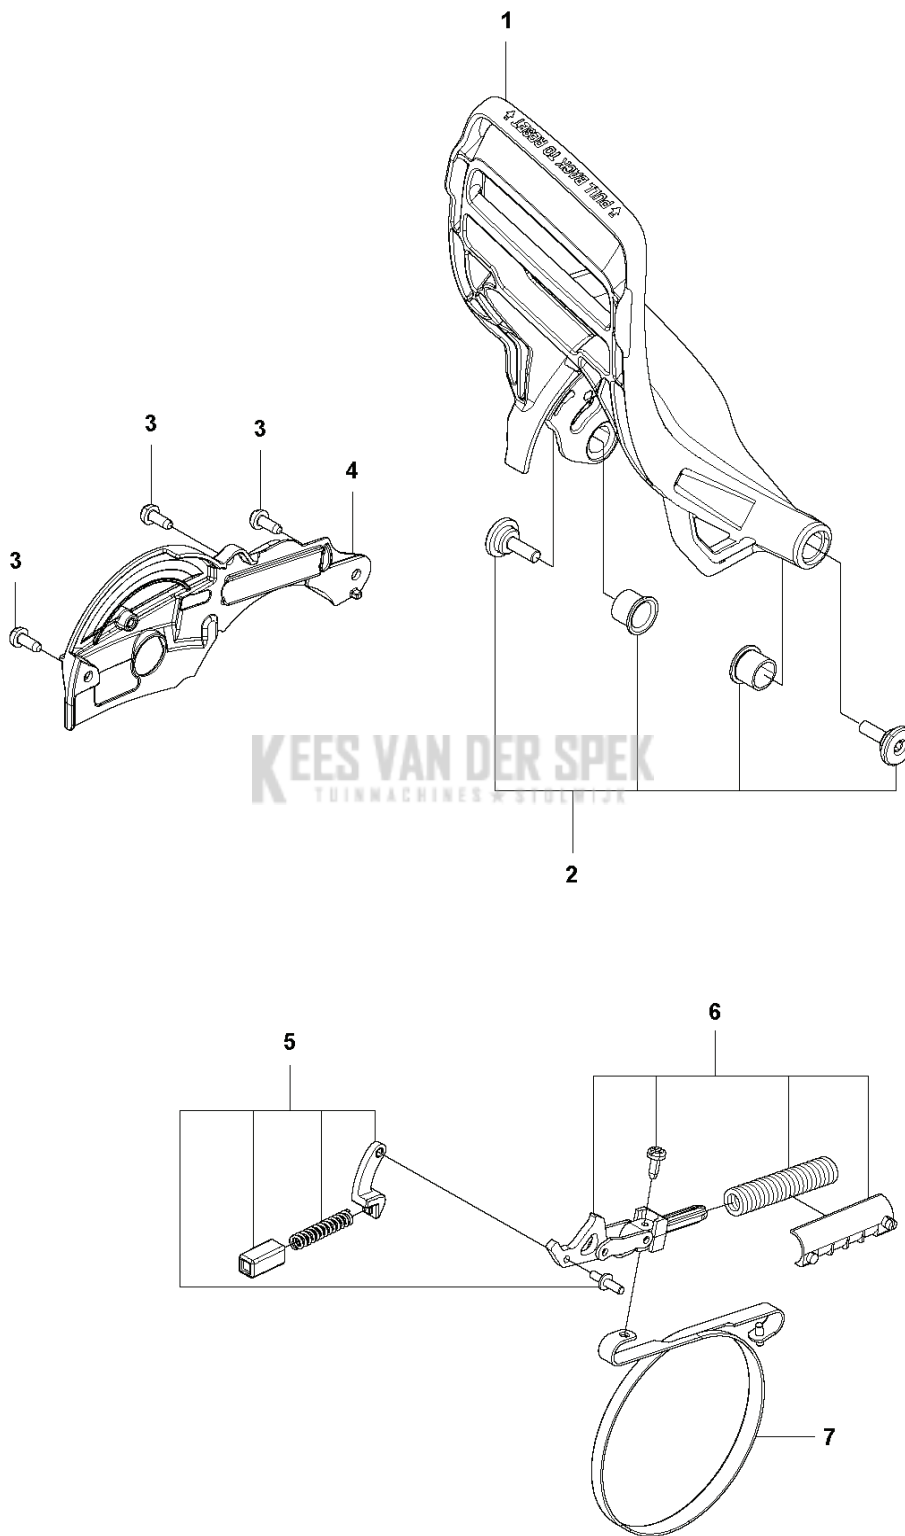

## CHAIN SAWS

---

PXM_REF	PXM_PARTNO	DESCRIPTION	PXM_REMARK	QTY.
1	598932901	CARBURATEUR		1
2	529509101	REPARATIESET		1 1
3	529508801	PAKKINGSET		1 1

**KEES VAN DER SPEK**  
TUINMACHINES ★ STOLWIJK

**A** 592 XP®, 592 XP® G  
CHAIN BRAKE