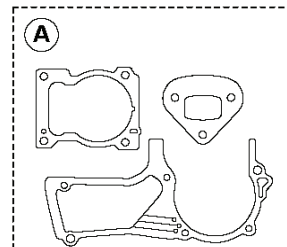

R 592 XP®, 592 XP®G
MUFFLER

11