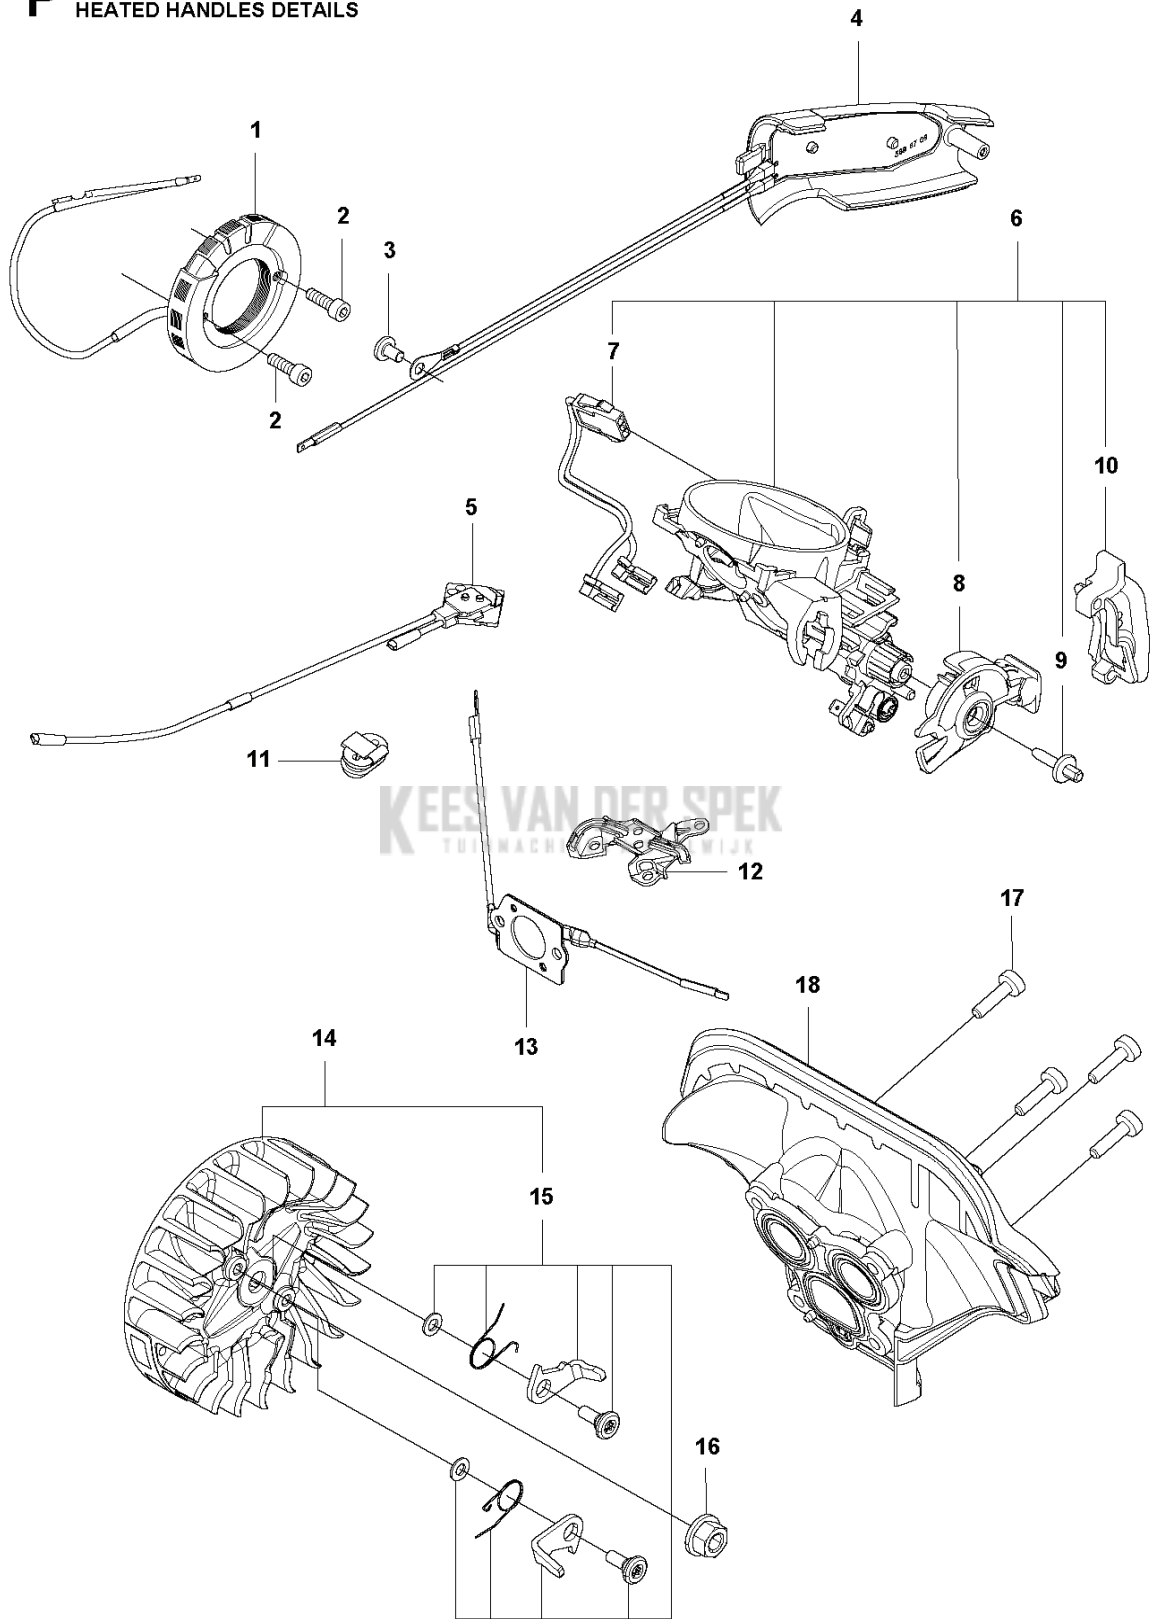

CHAIN SAWS

PXM_REF	PXM_PARTNO	DESCRIPTION	PXM_REMARK	QTY.
1	593976401	BRANDSTOFSLANG		1
2	529578202	BRANDSTOFSLANG COMPL.	With magnet	1
3	537205501	DEKSEL		1
4	597960301	BRANDSTOFTANK COMPL.		1
5	593246301	GASKABEL COMPL.		1
6	537208501	HEFBOOM		1
7	537209801	VEER		1
8	537208401	GASVERGREDELING		1
9	537208301	THROTTLE TRIGGER		1
10	720124020	CILINDRISCHE PEN		1
11	503443203	BRANDSTOFFILTER	18-40 µm (Blue)	1
11	503443205	BRANDSTOFFILTER	18-40 µm (Blue) Mega pack (100 pcs)	1
12	593976501	BRANDSTOFSLANG		1
13	TBD	TBD		1
14	525887402	SCREW CITXPANT		1
15	523085501	BEGRENZINGS LIMITER		1
16	593257001	SLIJBESCHERMING		1
17	593255601	AV ELEMENT		1
18	525798103	SCREW ITXSCFT		1
19	593255501	AV ELEMENT		1
20	501007601	STEUN		1
21	503578901	HOLDER		1
22	589241101	PAKKING		1
23	522620003	TANKDEKSEL COMPL.		1
24	582794105	PLAATJE		1

P 592 XP®G
HEATED HANDLES DETAILS