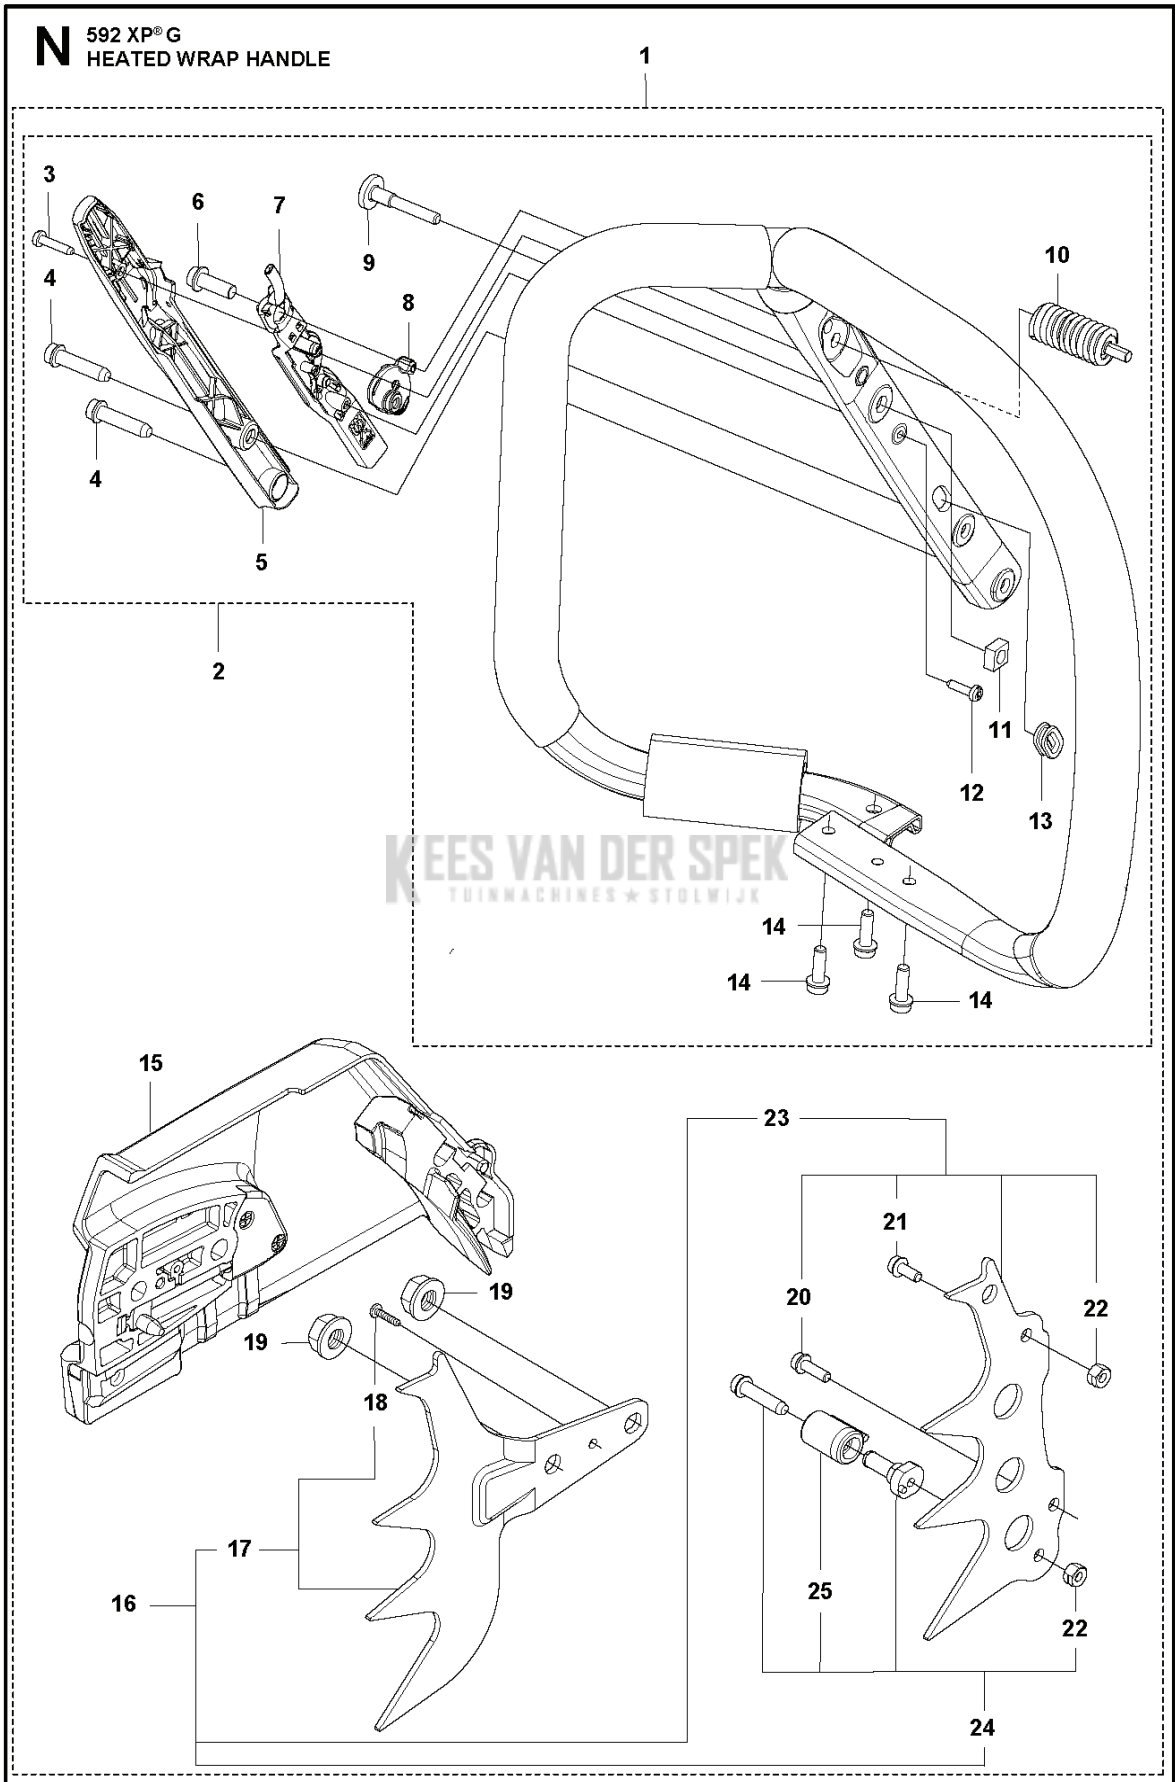

N 592 XP® G
HEATED WRAP HANDLE

CHAIN SAWS

PXM_REF	PXM_PARTNO	DESCRIPTION	PXM_REMARK	QTY.
1	529593901	HENDEL KIT		1
2	593202804	HENDEL SYSTEEM		1 1
3	525887404	SCREW CITXPANT		1 1,2
4	525798103	SCREW ITXSCT		2 1,2
5	593911001	DEKSEL		1 1,2
6	522751901	SCHROEF ITXSCFM		1 1,2
7	593910901	CONTACTPLAAT		1 1,2
8	537252501	CONTACTPLAAT		1 1,2
9	504064502	SCHROEF ITXPANM		1 1,2
10	593661701	AV ELEMENT		1 1,2
11	503226601	MOER 4-KANT		1 1,2
12	525887402	SCREW CITXPANT		1 1,2
13	537088301	DOORVOER		1 1,2
14	575885703	SCHROEF ITXSCFM		3 1,2
15	594907802	KOPPELINGSKAP COMPL	WRAP	1
16	529593601	SPIKE		1 1
17	529742901	SPIKE		1 1,16
18	525887402	SCREW CITXPANT		1 1
19	503220001	ZESKANT MOER		2 1,21
20	525755101	SCHROEF ITXSCFM		1
21	525755105	SCHROEF ITXSCFM		1 1,21
22	503222401	LOCK NUT		2 1,21
23	529742902	SPIKE		1 1,16
24	589771301	KETTINGVANGER		1 1,16
25	537024401	SLUITBESCHERMING		1 1