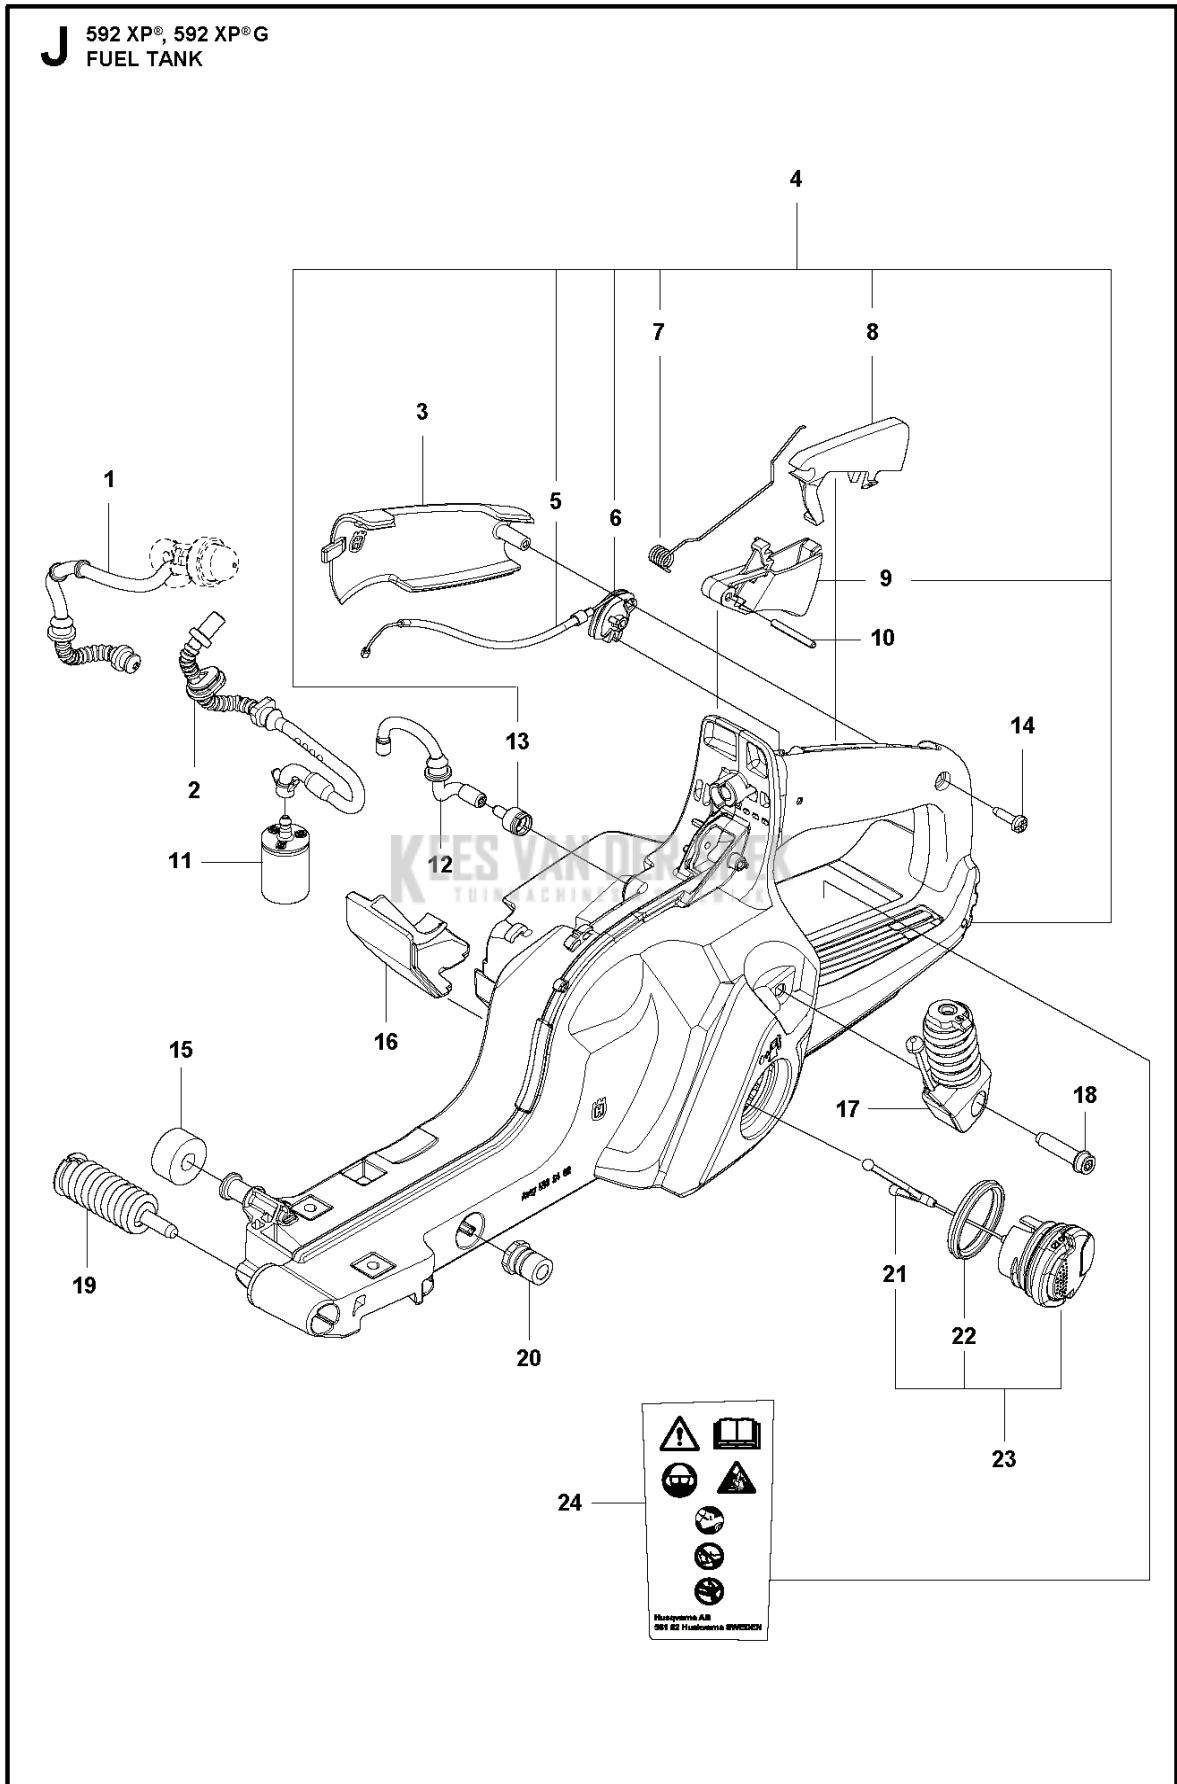

CHAIN SAWS

PXM_REF	PXM_PARTNO	DESCRIPTION	PXM_REMARK	QTY.
1	526221801	SCREW CITXPANT		1
2	575616301	KETTINGGELEIDERPLAAT		1
3	595303003	SNAPSLUITING	Only use for Magnesium or Aluminum Crankcase	3
4	597909701	DEMPER		1
5	595013901	DEMPER		2
6	575885703	SCHROEF ITXSCFM		4
7	595845301	DOORVOER		1
8	599780901	CARBURETTOR AREA BASE		1
9	525755105	SCHROEF ITXSCFM		1 11
10	503222401	LOCK NUT		1 11
11	529536901	SPIKE		1
12	525824401	SCHROEF ITXSCM		3 18
13	593806001	GELEIDEHULS		2 18
14	503846101	BUFFER		1 18
15	544218401	SCHROEF ITXSCM		1
16	537377902	KETTINGVANGER		1
17	537051301	ZAAGBLADBOUT		2 18
18	597960801	CRANKCASE KIT		1 18
19	503215330	SCHROEF ITXSCM	Steel screw	4
20	593235101	LUCHTMONDSTUK		1
21	574353505	SCHROEF ITXSCM		1
22	522620003	TANKDEKSEL COMPL.		1
23	503578901	HOLDER		1 22
24	589241101	PAKKING		1 22
25	525755101	SCHROEF ITXSCFM		1
26	597939002	PAKKINGSET	Gaskets and 6pcs Aluminum screws	1
27	529867201	SCREW KIT	6pcs Aluminum screws	1 19

J 592 XP®, 592 XP®G
FUEL TANK