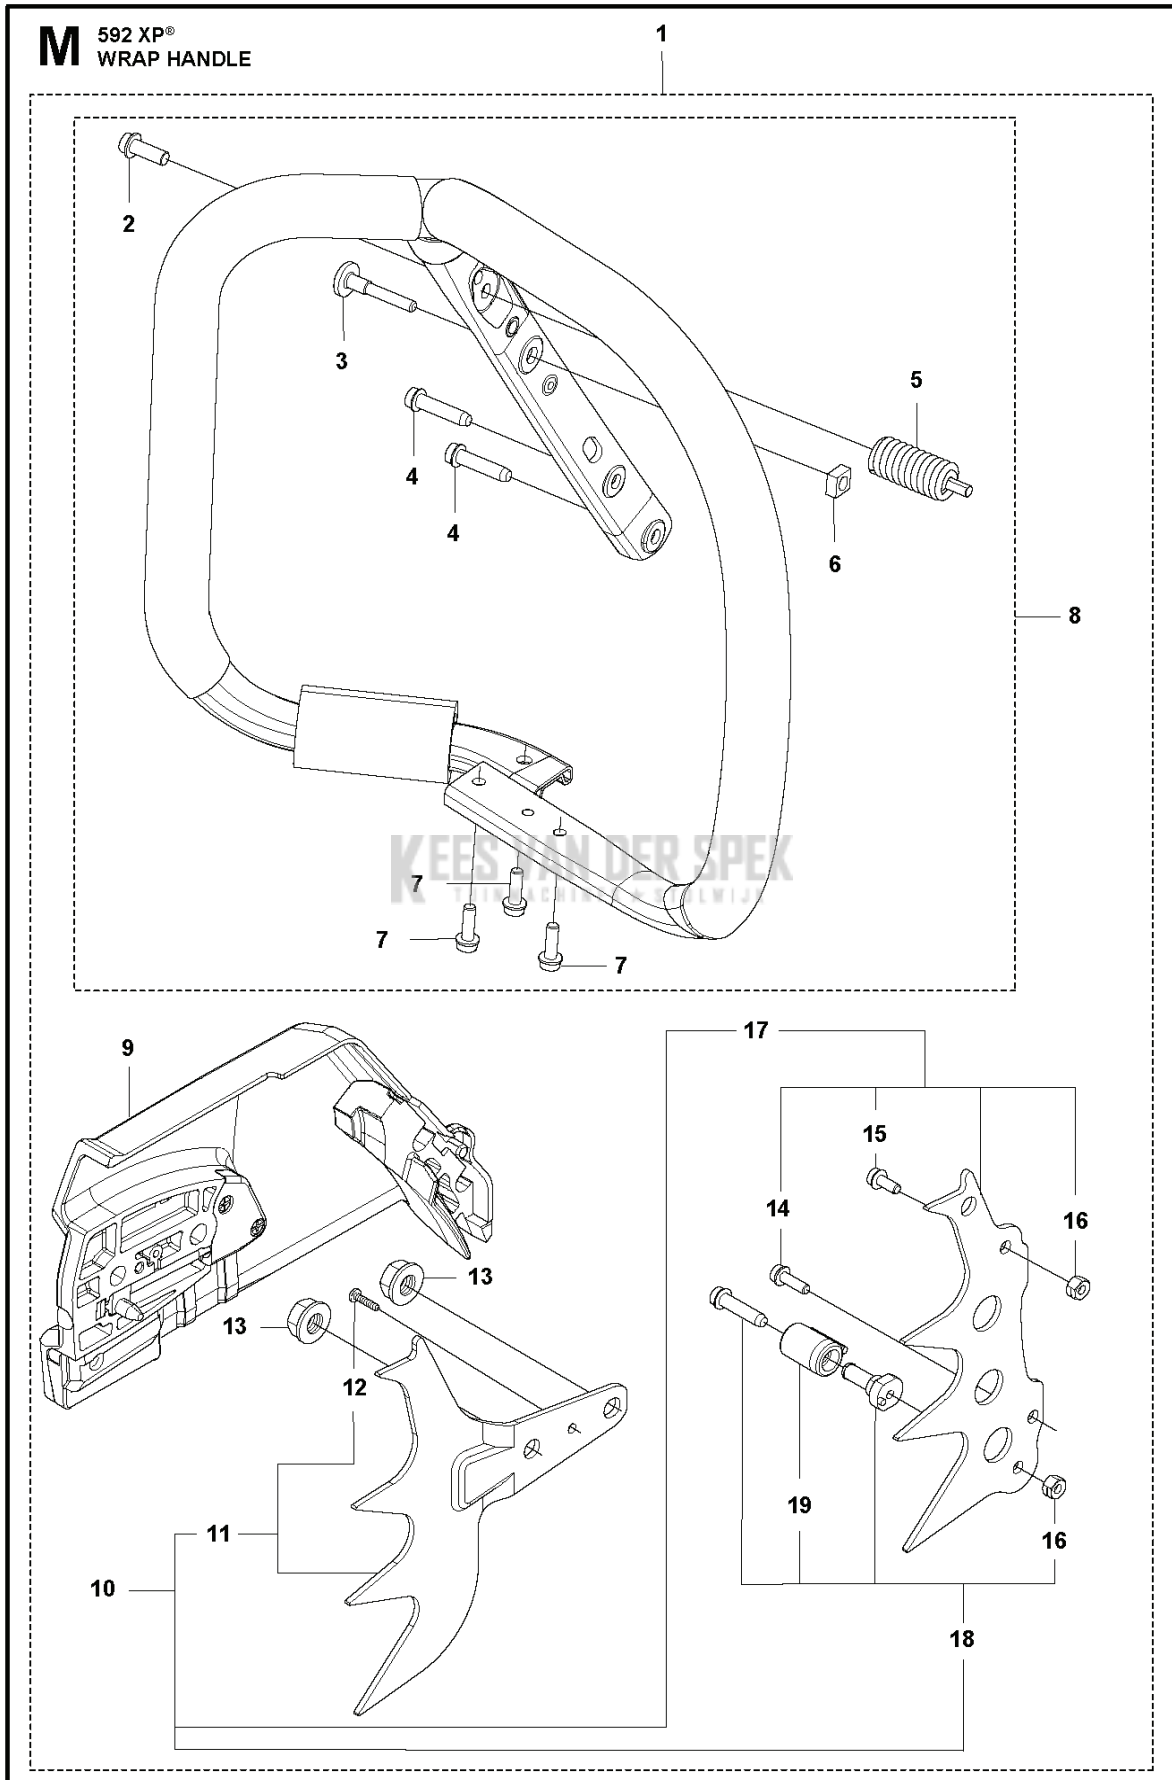

CHAIN SAWS

PXM_REF	PXM_PARTNO	DESCRIPTION	PXM_REMARK	QTY.	
1	529593902	HENDEL KIT		1	
2	522751901	SCHROEF ITXSCFM		1	
3	504064502	SCHROEF ITXPANM		1	
4	525798103	SCREW ITXSCFT		2	
5	593661701	AV ELEMENT		1	
6	503226601	MOER 4-KANT		1	
7	575885703	SCHROEF ITXSCFM		3	
8	593202803	HENDEL SYSTEEM		1	
9	594907802	KOPPELINGSKAP COMPL.	WRAP	1	
10	529593601	SPIKE		1	
11	529742901	SPIKE		1	1.10
12	525887402	SCREW CITXPANT		1	
13	503220001	ZESKANT MOER		2	
14	525755101	SCHROEF ITXSCFM		1	
15	525755105	SCHROEF ITXSCFM		1	
16	503222401	LOCK NUT		2	
17	529742902	SPIKE		1	1.10
18	589771301	KETTINGVANGER		1	10
19	537024401	SLUTBESCHERMING		1	18