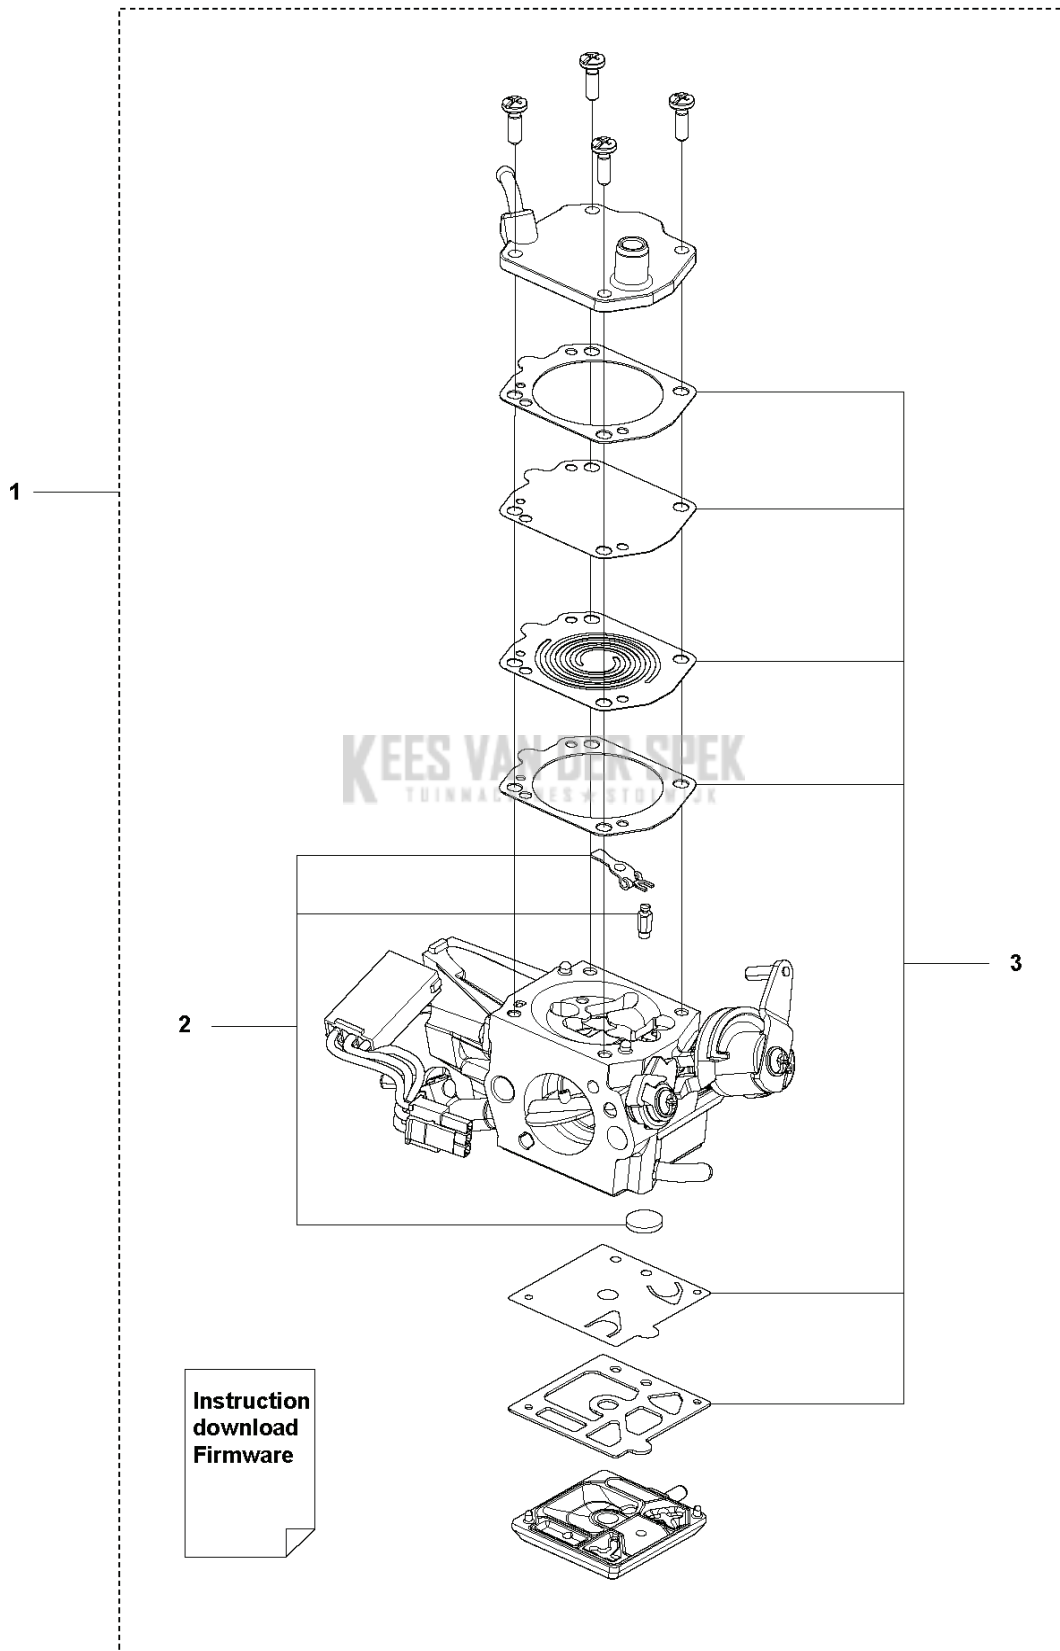

CHAIN SAWS

PXM_REF	PXM_PARTNO	DESCRIPTION	PXM_REMARK	QTY.
1	599289601	COMBINATIESLEUTEL		1
2	575880701	SLEUTEL		1
3	599634601	WINTER KIT		1
4	740420100	O-RING		2 3
5	503217016	SCHROEF CCRPANT		1 3
6	529592601	SPIKE		1
7	525755101	SCHROEF ITXSCFM		2 6
8	503222401	LOCK NUT		2 6,9
9	529717501	BUMPER		1
10	525755105	SCHROEF ITXSCFM		1 9
11	525755101	SCHROEF ITXSCFM		1 9
12	529597401	CONNECTIVITY DEVICE		1
13	525887401	SCREW CITXPANT		1 12

U 592 XP®, 592 XP® G
CARBURETOR DETAILS