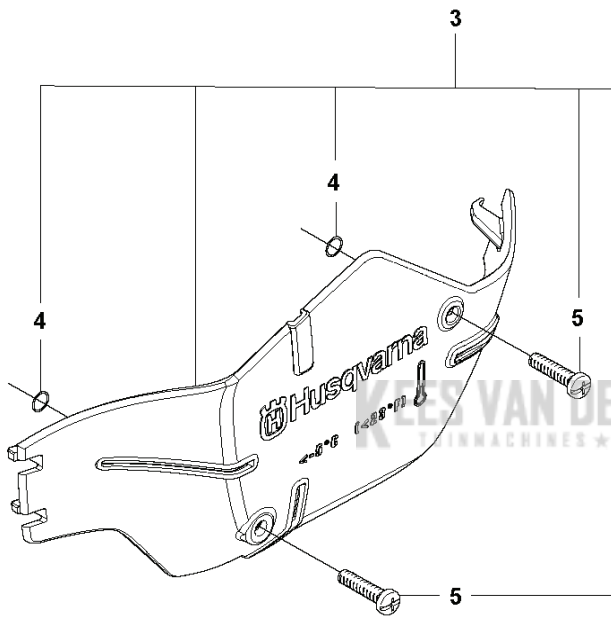

## CHAIN SAWS

---

PXM_REF	PXM_PARTNO	DESCRIPTION	PXM_REMARK	QTY.
1	599289601	COMBINATIESLEUTEL		1
2	575880701	SLEUTEL		1
3	599634601	WINTER KIT		1
4	740420100	O-RING		2 3
5	503217016	SCHROEF CCRPANT		1 3
6	529592601	SPIKE		1
7	525755101	SCHROEF ITXSCFM		2 6
8	503222401	LOCK NUT		2 6,9
9	529717501	BUMPER		1
10	525755105	SCHROEF ITXSCFM		1 9
11	525755101	SCHROEF ITXSCFM		1 9
12	529597401	CONNECTIVITY DEVICE		1
13	525887401	SCREW CITXPANT		1 12