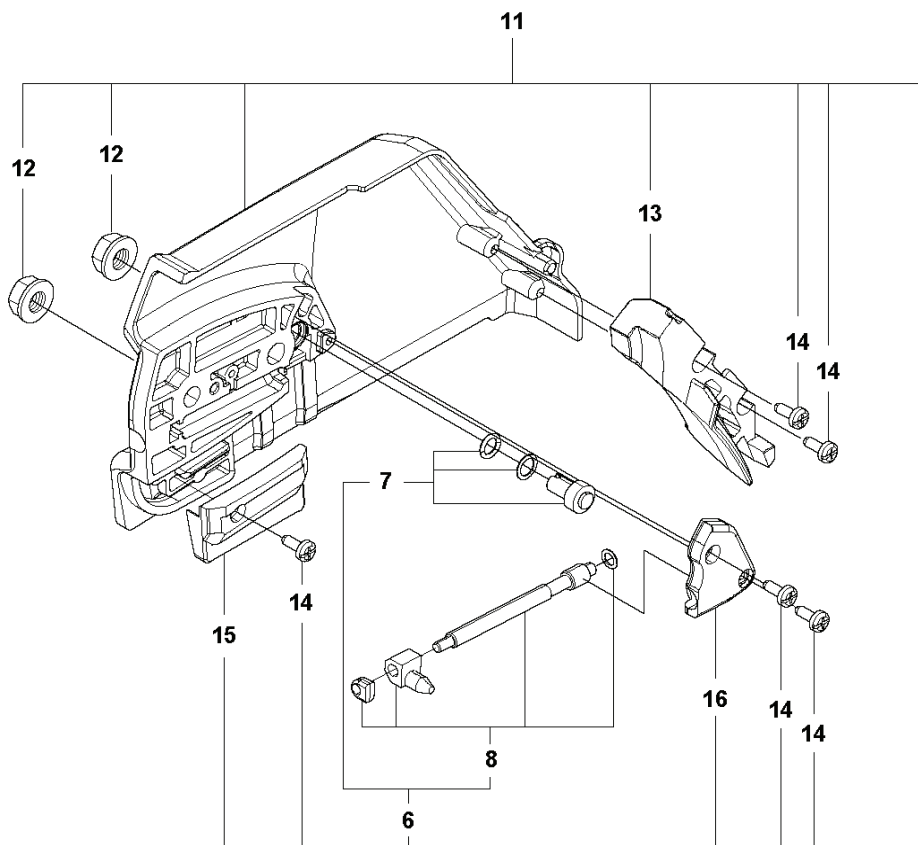

CHAIN SAWS

PXM_REF	PXM_PARTNO	DESCRIPTION	PXM_REMARK	QTY.
1	598878501	KOPPELINGSTROMMEL COMPL.		1
2	503432001	NAALDHOUDER		1 1
3	501598002	RIM		1 1
4	503752401	RING		1
5	503272101	E-CLIP		1
6	599231002	KOPPELING COMPL.		1
7	503975102	KOPPELINGSVEER		3 6
8	582270105	POMP RONDEL		1
9	589028404	OLIEPOMP COMPL.	GREY	1
10	590119702	POMPZUIGER		1 9
11	590120101	OLIEPOMP		1 9
12	576987401	OLIEDRUKSLANG		1
13	526818102	SCHROEF ITXSCM		2
14	588404702	OLIESLANG		1
15	501544102	OLIEZEEF		1

B 592 XP®, 592 XP®G
CLUTCH COVER