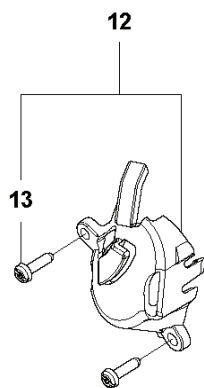

## CHAIN SAWS

---

PXM_REF	PXM_PARTNO	DESCRIPTION	PXM_REMARK	QTY.
1	599289601	COMBINATIESLEUTEL		1
2	575880701	SLEUTEL		1
3	599634601	WINTER KIT		1
4	740420100	O-RING		2 3
5	503217016	SCHROEF CCRPANT		1 3
6	529592601	SPIKE		1
7	525755101	SCHROEF ITXSCFM		2 6
8	503222401	LOCK NUT		2 6,9
9	529717501	BUMPER		1
10	525755105	SCHROEF ITXSCFM		1 9
11	525755101	SCHROEF ITXSCFM		1 9
12	529597401	CONNECTIVITY DEVICE		1
13	525887401	SCREW CITXPANT		1 12