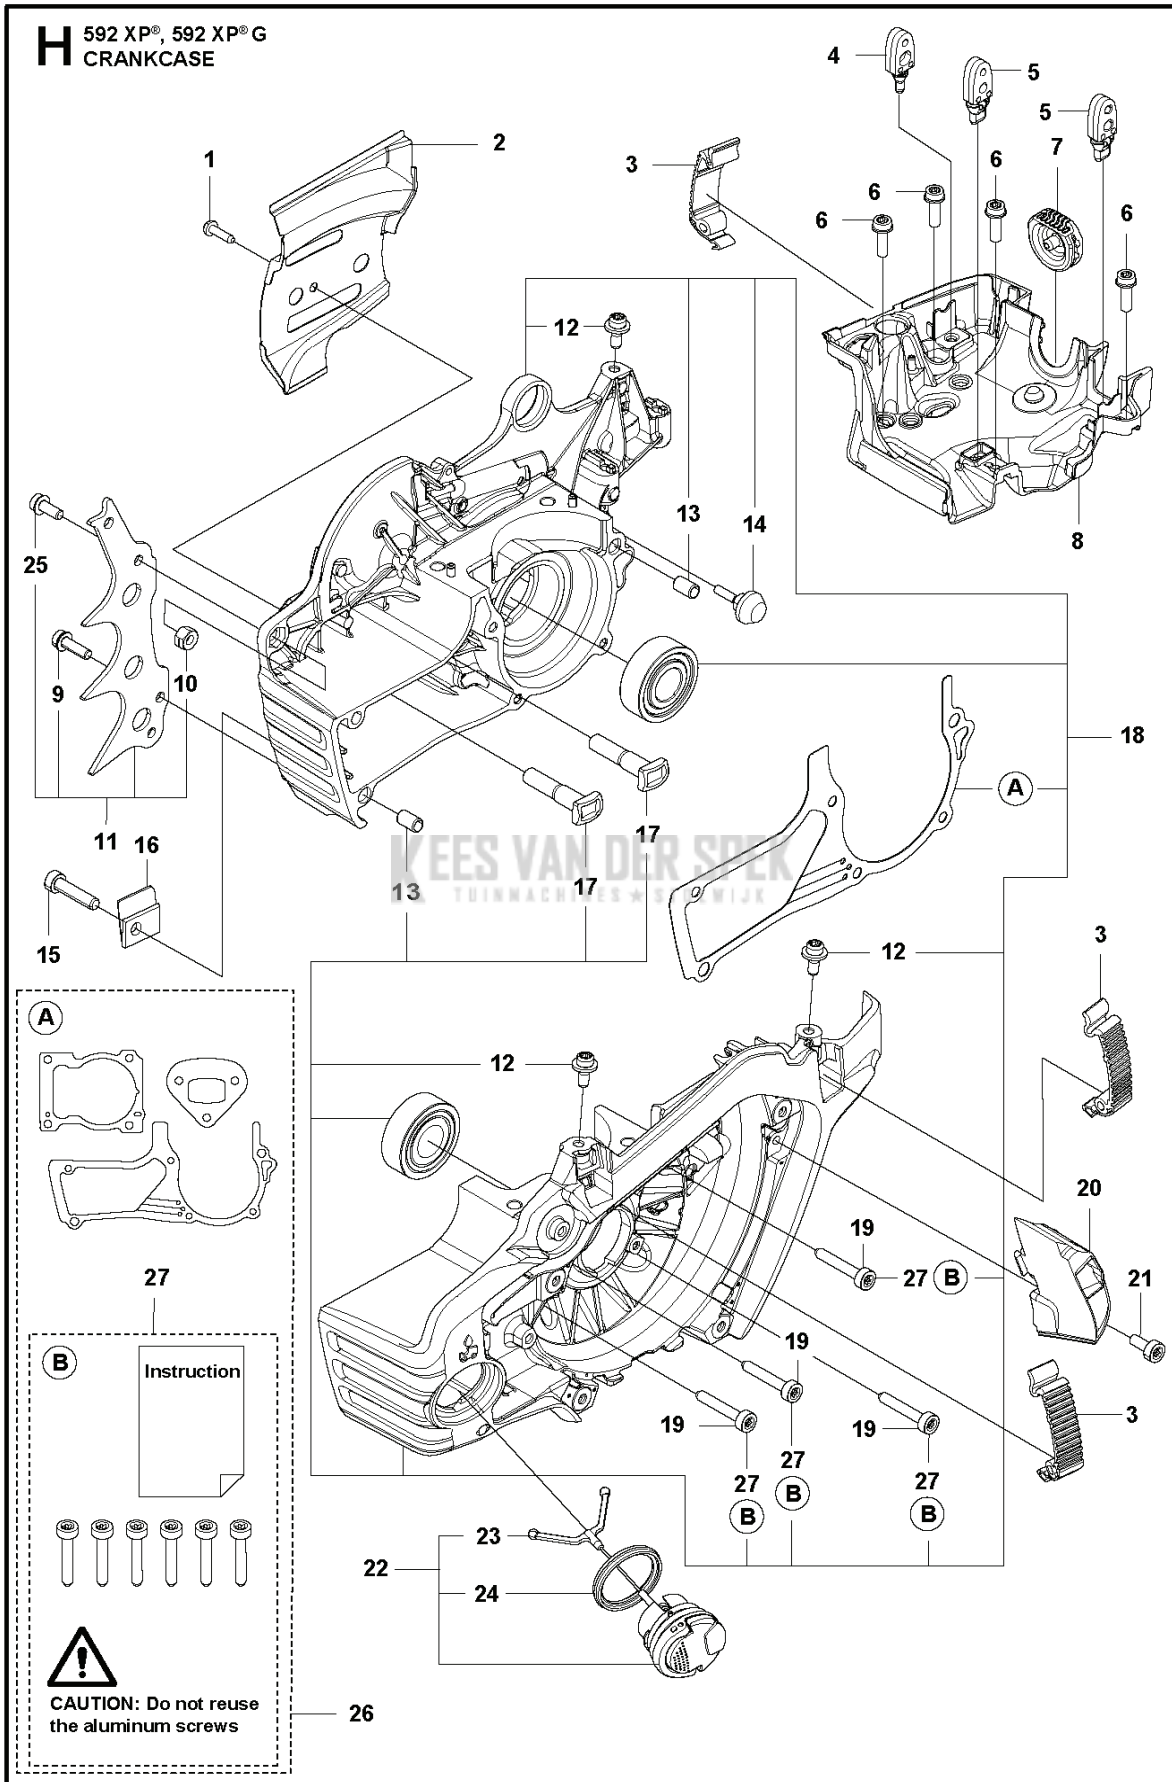

CHAIN SAWS

PXM_REF	PXM_PARTNO	DESCRIPTION	PXM_REMARK	QTY.	
1	599591701	KOPPELINGSKAP COMPL.		1	
2	531012901	KETTINGREM	2pcs Unlosable nuts and 2pcs Snap rings	2	1
3	575236401	ZAAGSELBESCHERMING		1	1
4	526221801	SCREW CITXPANT		3	1
5	501517201	KETTINGGELEIDER		1	1
6	590104701	KETTINGSPANSET		1	1,1
7	590105101	WORMWIEL		1	1,6
8	590104801	WORMSCHROEF		1	1,6
9	576424301	DEKSEL		1	1
10	531222801	BORGRING		1	1,2
11	594907802	KOPPELINGSKAP COMPL.	WRAP	1	
12	503220001	ZESKANT MOER	WRAP	2	10
13	537174101	ZAAGSELBESCHERMING	WRAP	1	10
14	525887402	SCREW CITXPANT	WRAP	5	10
15	537043401	KETTINGGELEIDER	WRAP	1	10
16	537016801	DEKSEL	WRAP	1	10

KEES VAN DER SPEK
TUINMACHINES ★ STOLWIJK

H 592 XP®, 592 XP®G
CRANKCASE