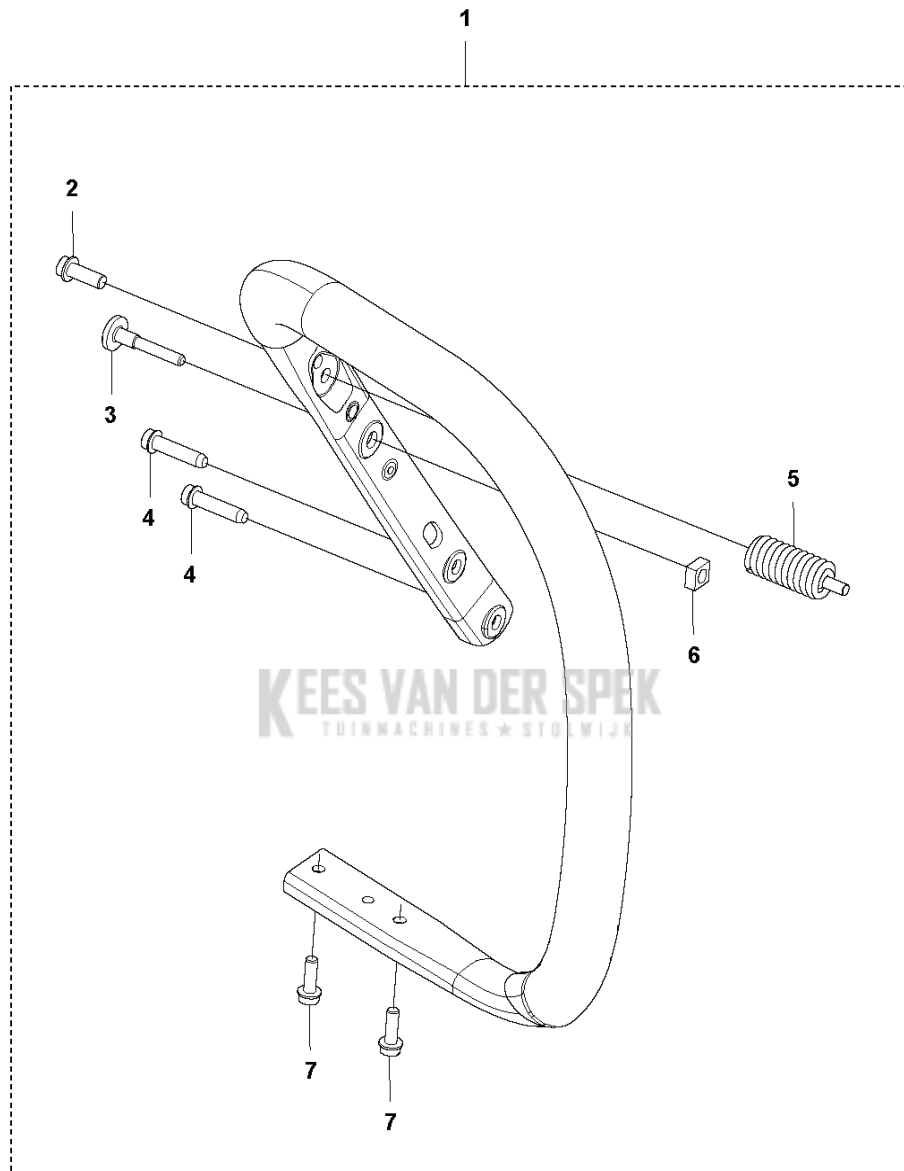

K 592 XP®
HANDLE

CHAIN SAWS

PXM_REF	PXM_PARTNO	DESCRIPTION	PXM_REMARK	QTY.
1	593202801	HENDEL SYSTEEM		1
2	522751901	SCHROEF ITXSCFM		1 1
3	504064502	SCHROEF ITXPANM		1 1
4	525798103	SCREW ITXSCFT		2 1
5	593661701	AV ELEMENT		1 1
6	503226601	MOER 4-KANT		1 1
7	575885703	SCHROEF ITXSCFM		2 1