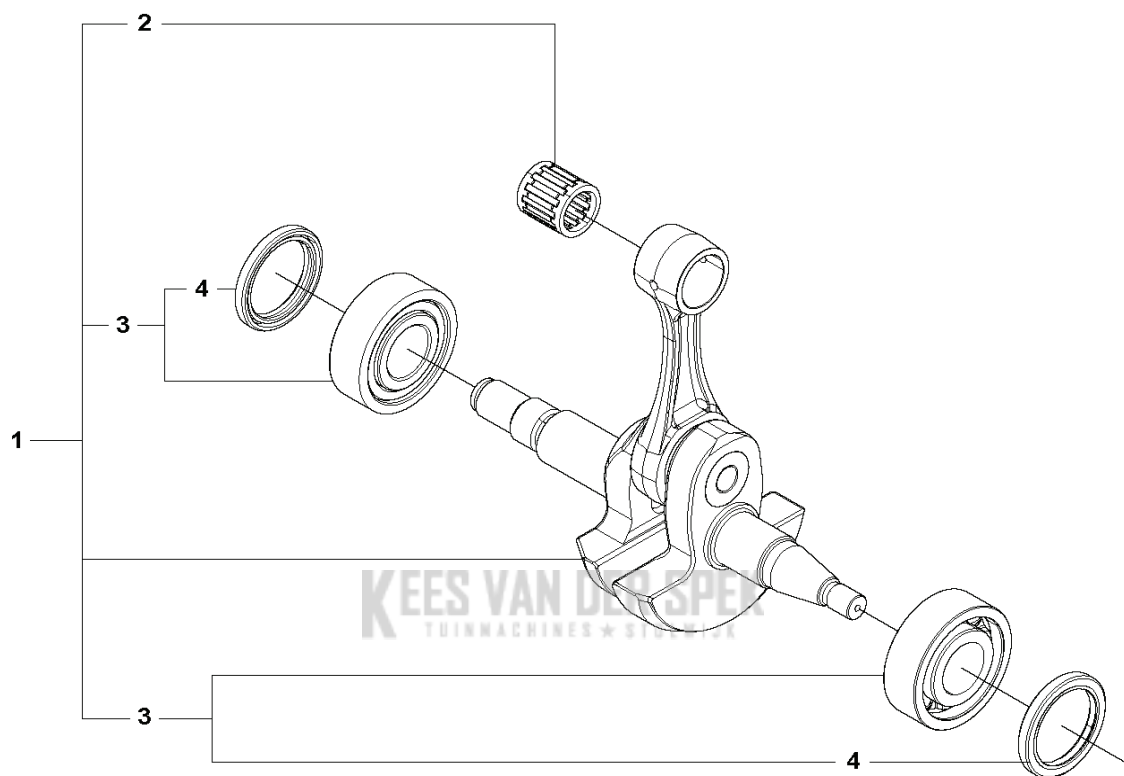

E 592 XP®, 592 XP®G
CRANKSHAFT

KEES VAN DER SPEK
TUINMACHINES * STOKKING

CHAIN SAWS

PXM_REF	PXM_PARTNO	DESCRIPTION	PXM_REMARK	QTY.
1	597939201	CRANKSHAFT KIT		1
2	599425201	NAALDLAGER		1 1
3	503251302	KOGELLAGER		2 1
4	584226501	SEALING RING		2 1

KEES VAN DER SPEK
TUINMACHINES ★ STOLWIJK