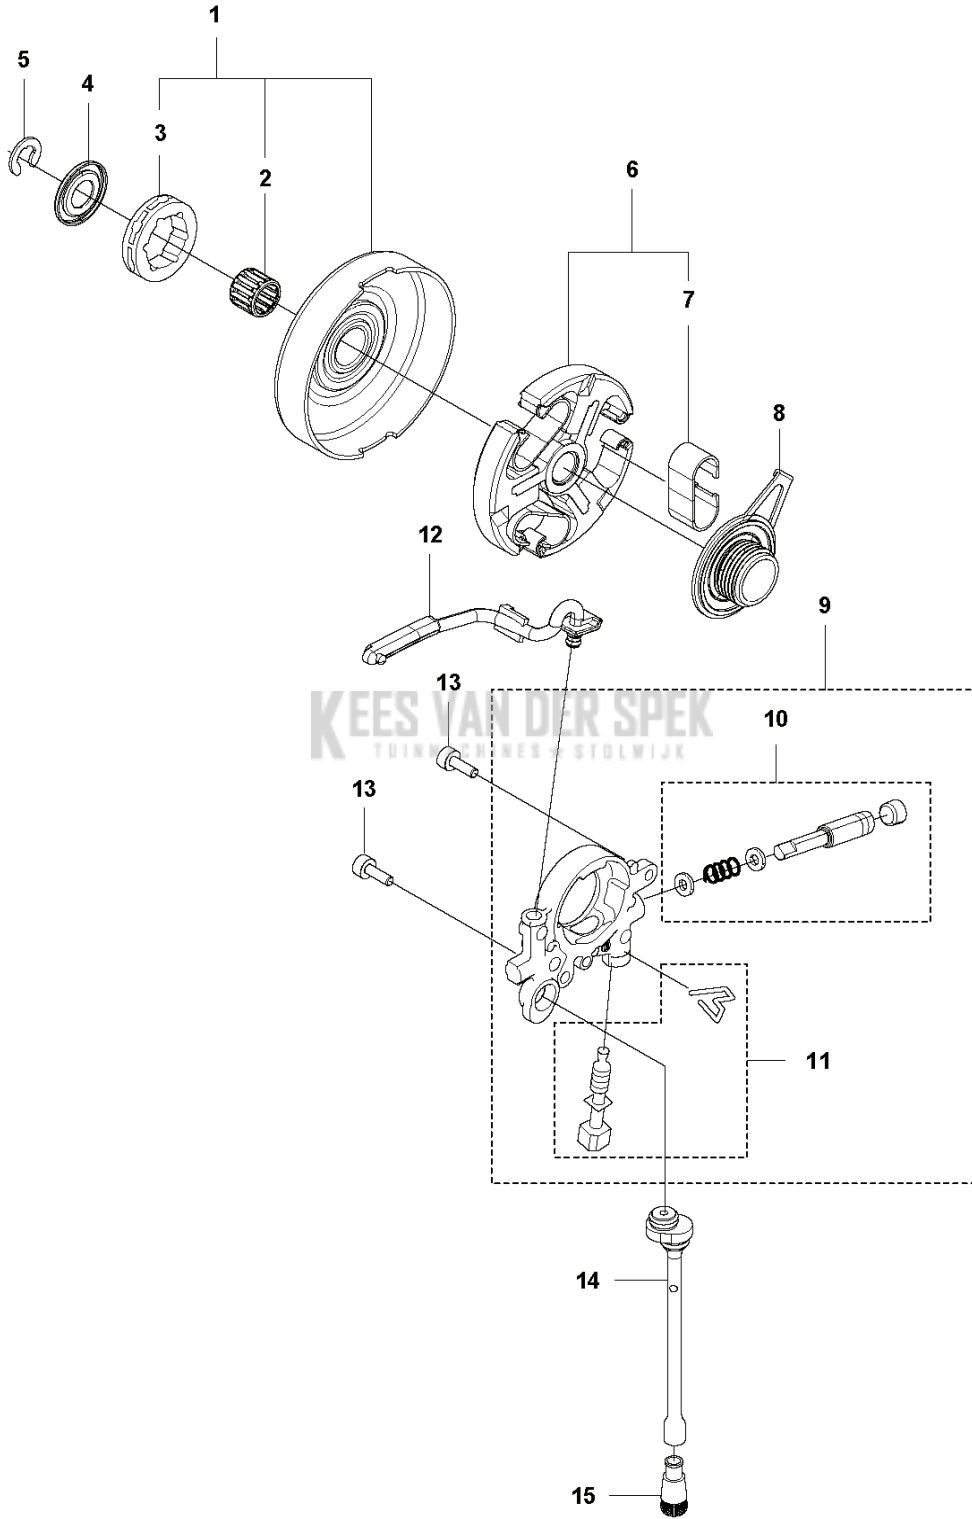

CHAIN SAWS

PXM_REF	PXM_PARTNO	DESCRIPTION	PXM_REMARK	QTY.
1	593243401	HANDBESCHERMING		1
2	598878401	SCREW KIT		1
3	582213301	SCREW		3
4	574825601	DEKSEL		1
5	598826801	VERGRENDELING		1
6	598826701	KNIEGEWRICHT COMPL.		1
7	503752202	REMBAND COMPL.		1

C 592 XP®, 592 XP®G
CLUTCH & OIL PUMP