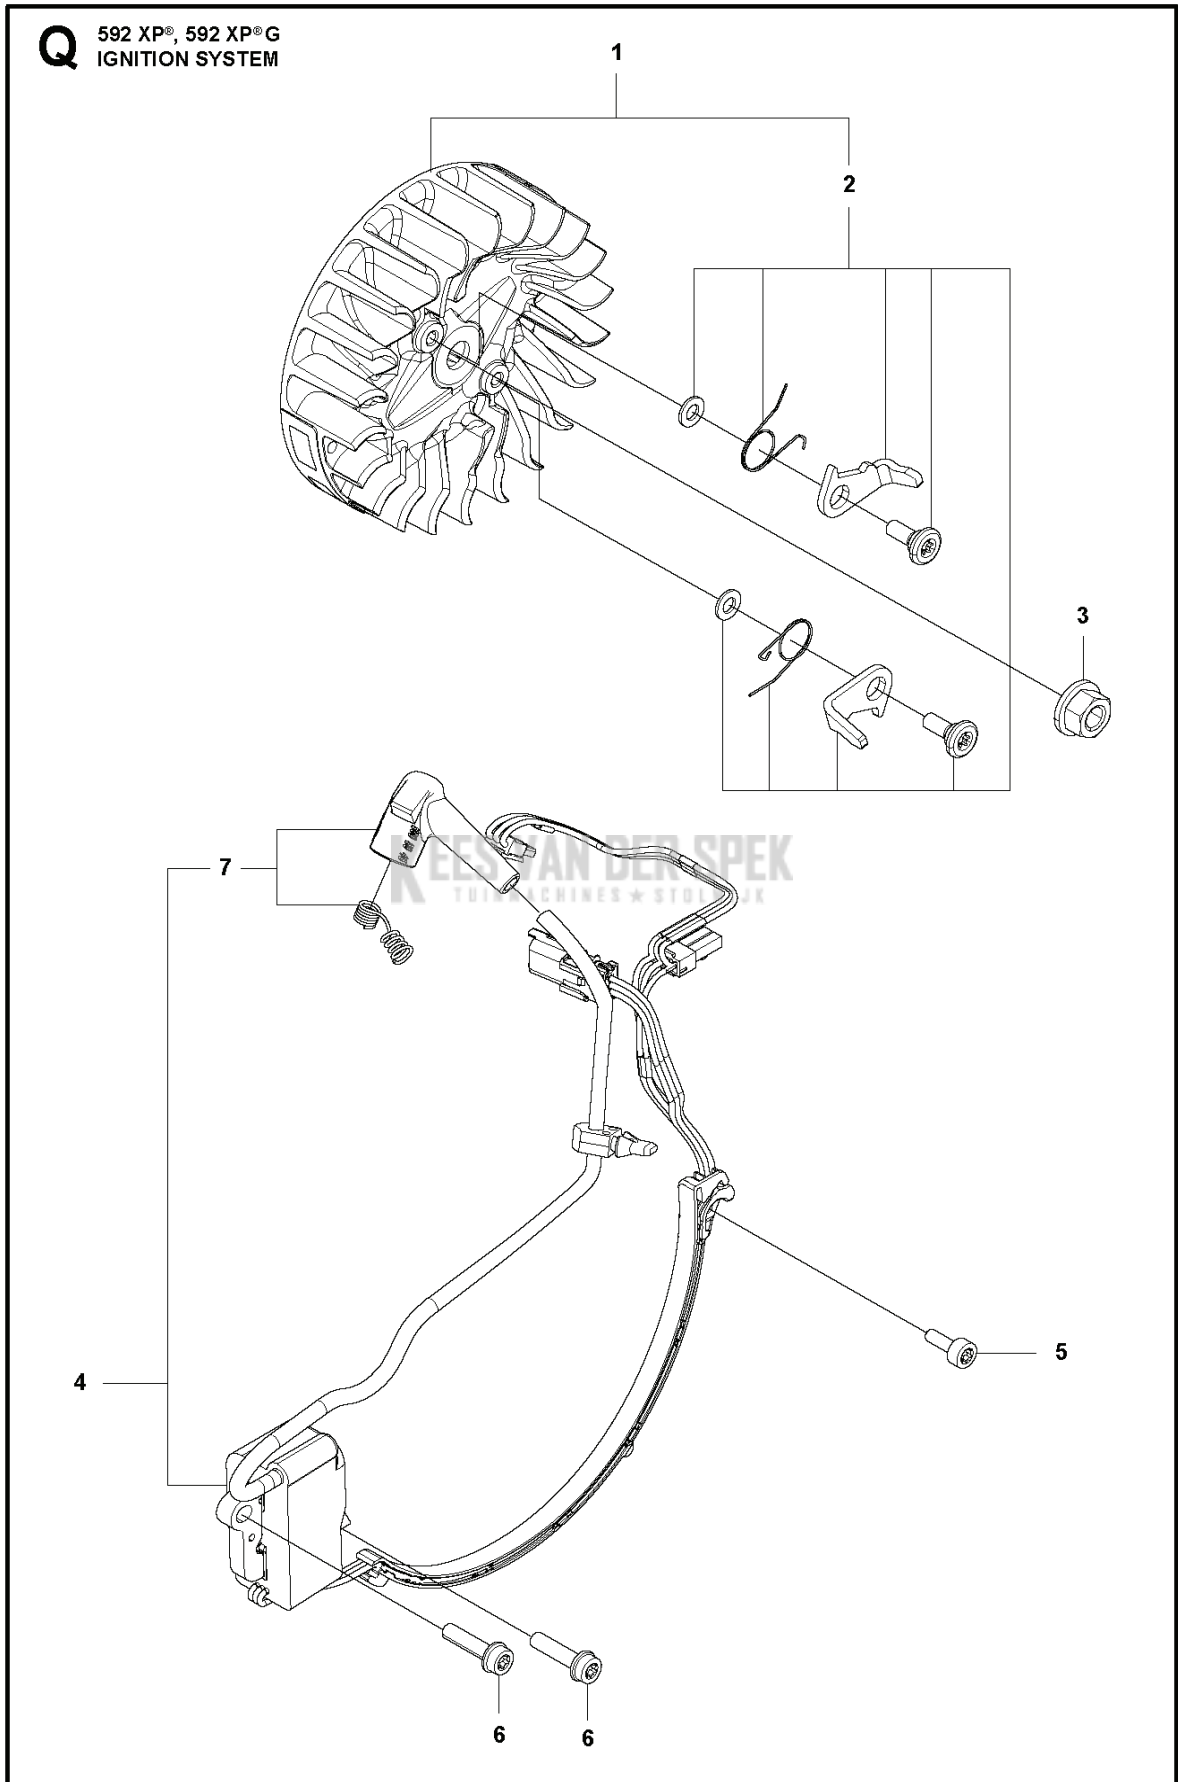

CHAIN SAWS

PXM_REF	PXM_PARTNO	DESCRIPTION	PXM_REMARK	QTY.
1	596298301	STATOR COMPL.		1
2	526818102	SCHROEF ITXSCM		2
3	526221801	SCREW CITXPANT		1
4	593912701	HANDGREEPINZETSTUK		1
5	593908901	THERMOSTAAT COMPL.		1
6	593261002	INLAATBOCHT		1
7	593976301	BEKABELING COMPL.		1 6
8	593260801	CHOKEHENDEL COMPL.		1 6
9	505156201	SCREW		1 6
10	593909001	AFDICHTING		1 6
11	582157101	DOORVOER		1
12	598940901	HOUDER		1
13	593908701	FOLIE-ELEMENT		1
14	593239902	VLIEGWIEL COMPL.	XPG	3
15	597960601	SCREW KIT		1 14
16	503220401	MOER		1
17	526818101	SCHROEF ITXSCM		1
18	593257902	INLAATPIJP COMPL.		1

Q 592 XP®, 592 XP® G
IGNITION SYSTEM