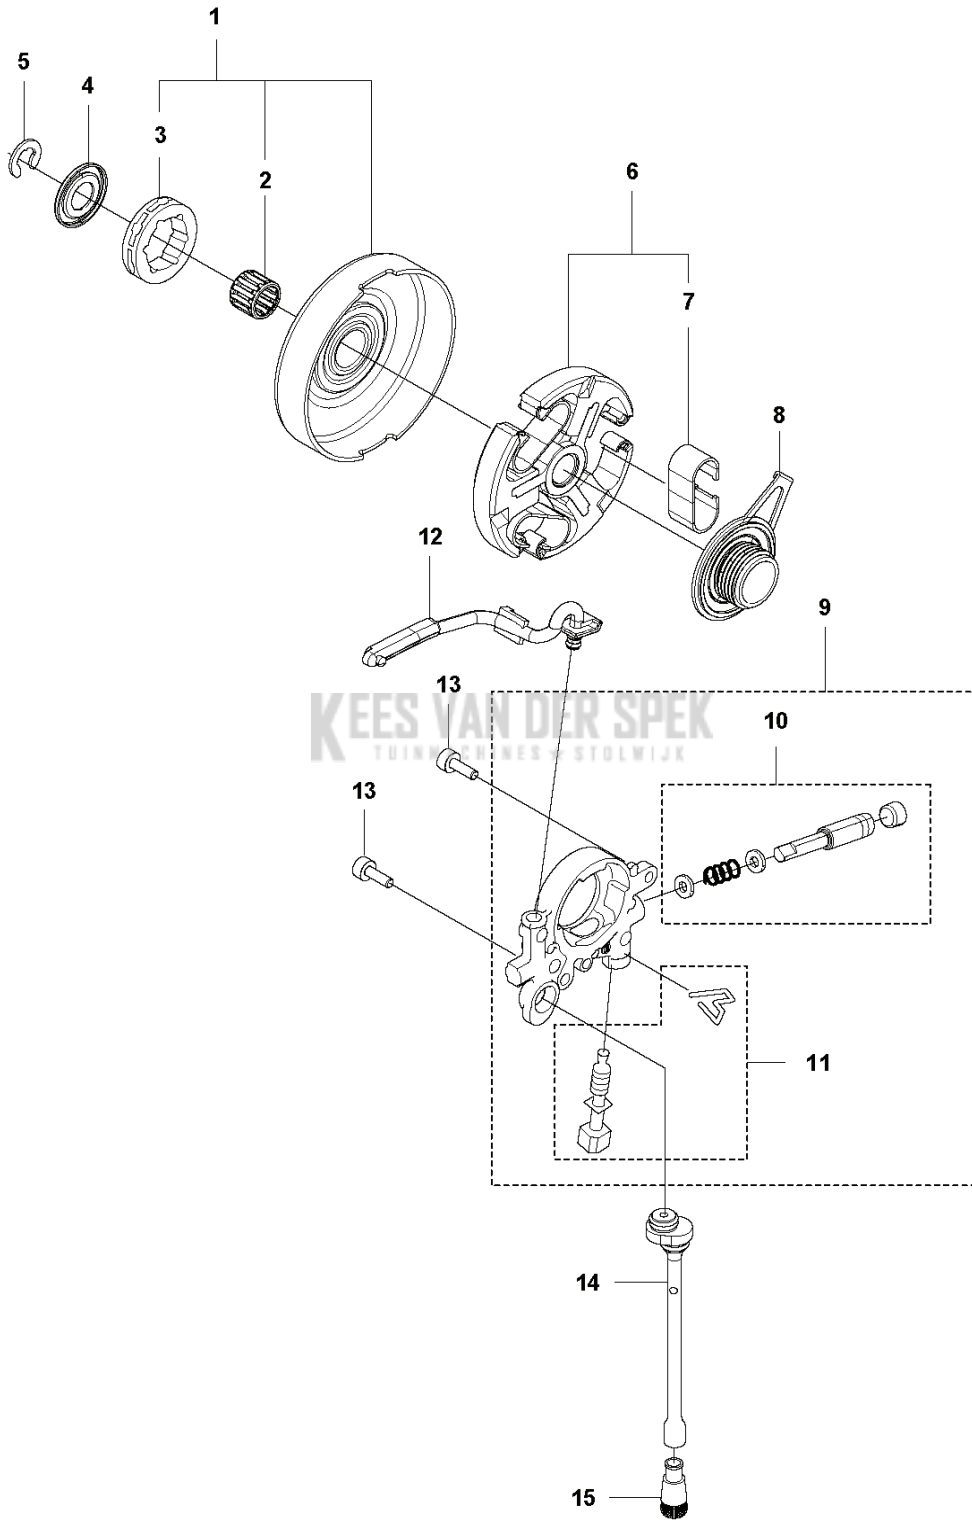

CHAIN SAWS

PXM_REF	PXM_PARTNO	DESCRIPTION	PXM_REMARK	QTY.
1	593243401	HANDBESCHERMING		1
2	598878401	SCREW KIT		1
3	582213301	SCREW		3
4	574825601	DEKSEL		1
5	598826801	VERGRENDELING		1
6	598826701	KNIEGEWRICHT COMPL.		1
7	503752202	REMBAND COMPL.		1

C 592 XP®, 592 XP®G
CLUTCH & OIL PUMP