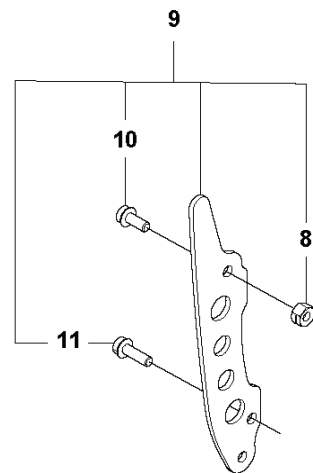

## CHAIN SAWS

---

PXM_REF	PXM_PARTNO	DESCRIPTION	PXM_REMARK	QTY.
1	599289601	COMBINATIESLEUTEL		1
2	575880701	SLEUTEL		1
3	599634601	WINTER KIT		1
4	740420100	O-RING		2 3
5	503217016	SCHROEF CCRPANT		1 3
6	529592601	SPIKE		1
7	525755101	SCHROEF ITXSCFM		2 6
8	503222401	LOCK NUT		2 6,9
9	529717501	BUMPER		1
10	525755105	SCHROEF ITXSCFM		1 9
11	525755101	SCHROEF ITXSCFM		1 9
12	529597401	CONNECTIVITY DEVICE		1
13	525887401	SCREW CITXPANT		1 12