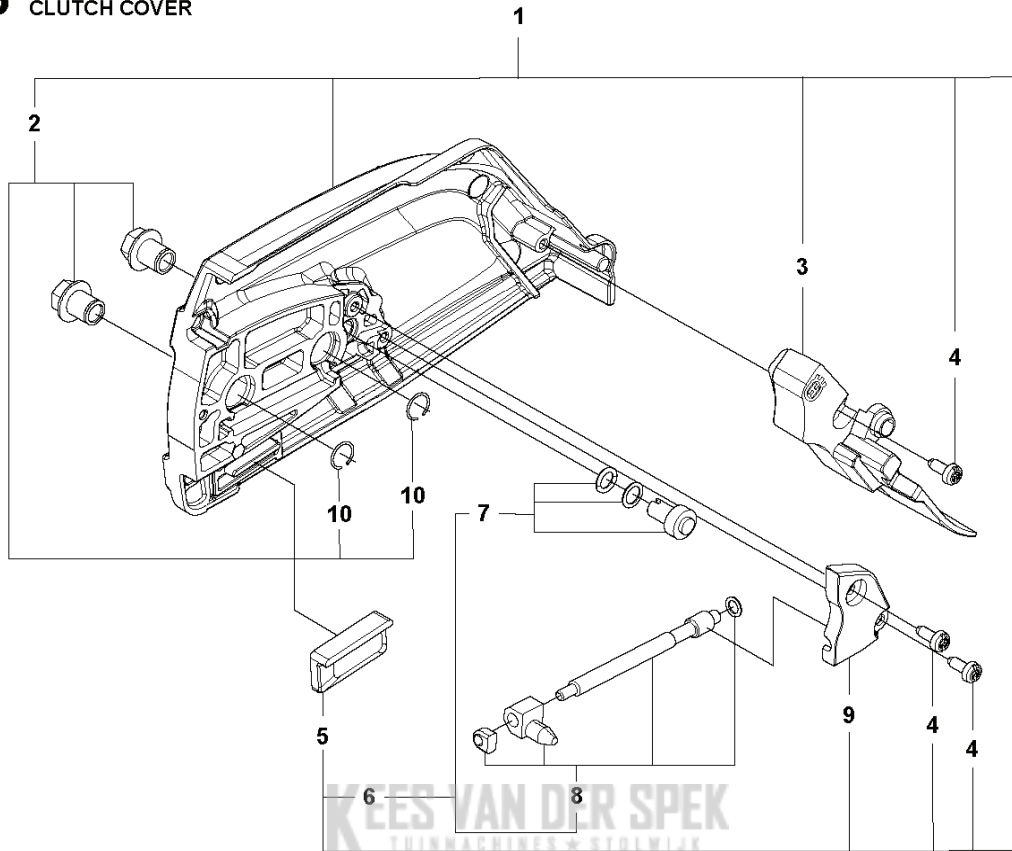

CHAIN SAWS

PXM_REF	PXM_PARTNO	DESCRIPTION	PXM_REMARK	QTY.
1	598878501	KOPPELINGSTROMMEL COMPL.		1
2	503432001	NAALDHOUDER		1 1
3	501598002	RIM		1 1
4	503752401	RING		1
5	503272101	E-CLIP		1
6	599231002	KOPPELING COMPL.		1
7	503975102	KOPPELINGSVEER		3 6
8	582270105	POMP RONDEL		1
9	589028404	OLIEPOMP COMPL.	GREY	1
10	590119702	POMPZUIGER		1 9
11	590120101	OLIEPOMP		1 9
12	576987401	OLIEDRUKSLANG		1
13	526818102	SCHROEF ITXSCM		2
14	588404702	OLIESLANG		1
15	501544102	OLIEZEEF		1

B 592 XP®, 592 XP®G
CLUTCH COVER