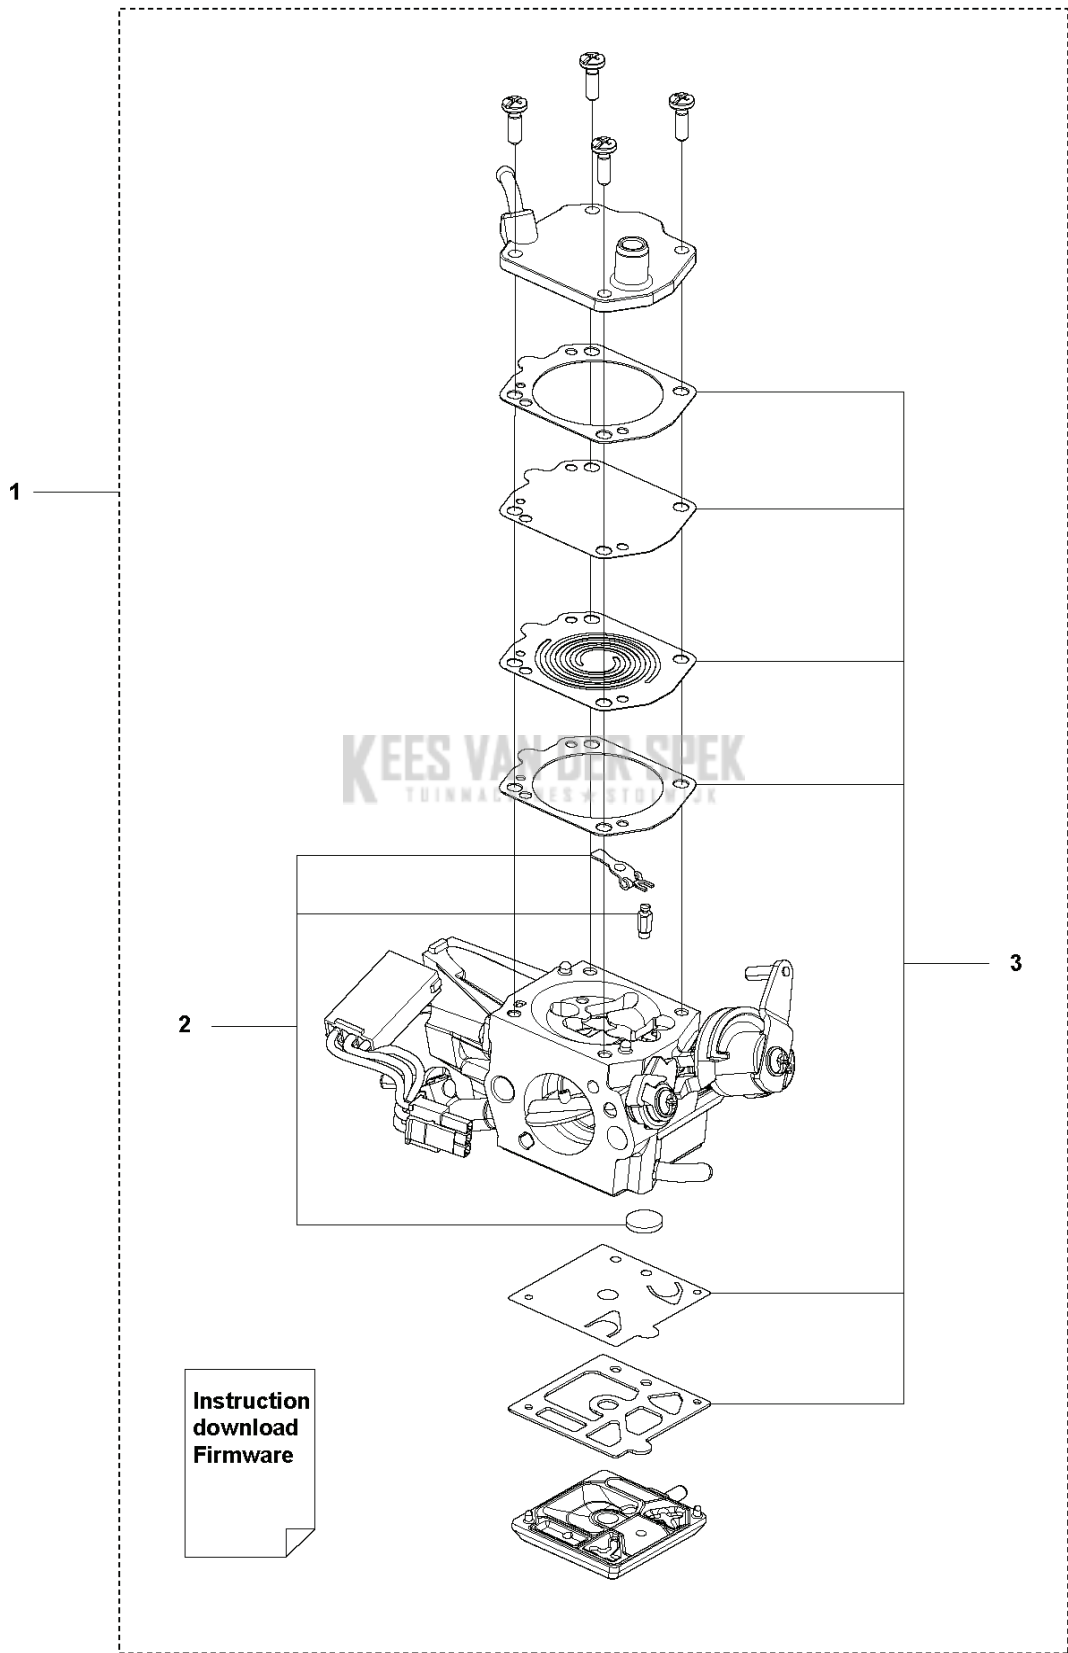

CHAIN SAWS

PXM_REF	PXM_PARTNO	DESCRIPTION	PXM_REMARK	QTY.
1	599289601	COMBINATIESLEUTEL		1
2	575880701	SLEUTEL		1
3	599634601	WINTER KIT		1
4	740420100	O-RING		2 3
5	503217016	SCHROEF CCRPANT		1 3
6	529592601	SPIKE		1
7	525755101	SCHROEF ITXSCFM		2 6
8	503222401	LOCK NUT		2 6,9
9	529717501	BUMPER		1
10	525755105	SCHROEF ITXSCFM		1 9
11	525755101	SCHROEF ITXSCFM		1 9
12	529597401	CONNECTIVITY DEVICE		1
13	525887401	SCREW CITXPANT		1 12

U 592 XP®, 592 XP® G
CARBURETOR DETAILS