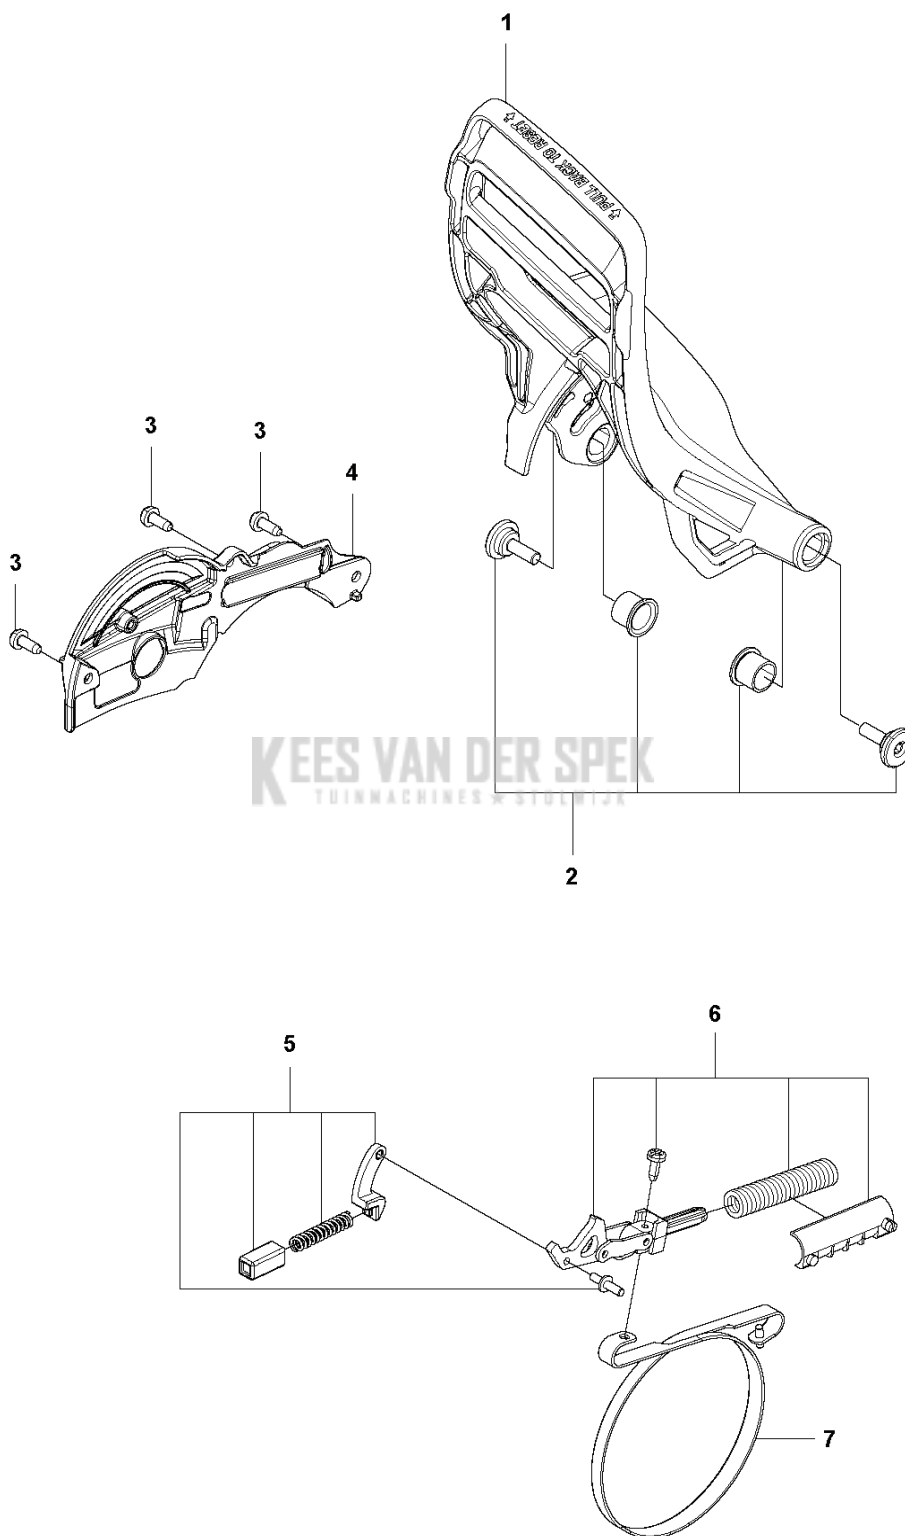

CHAIN SAWS

PXM_REF	PXM_PARTNO	DESCRIPTION	PXM_REMARK	QTY.	
1	598932901	CARBURATEUR		1	
2	529509101	REPARATIESET		1	1
3	529508801	PAKKINGSET		1	1

KEES VAN DER SPEK
TUINMACHINES ★ STOLWIJK

A 592 XP®, 592 XP® G
CHAIN BRAKE