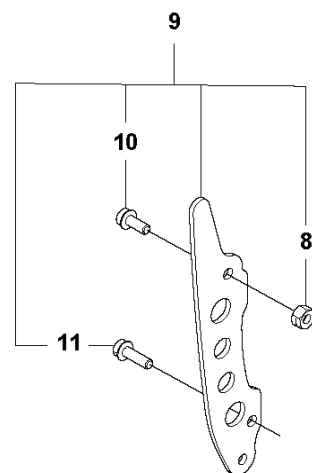

R 585
ACCESSORIES

PXM_REF	PXM_PARTNO	DESCRIPTION	PXM_REMARK	QTY.
1	599289601	COMBINATIESLEUTEL		1
2	575880701	SLEUTEL		1
3	599634601	WINTER KIT		1
4	740420100	O-RING		2
5	503217016	SCHROEF CCRPANT		1
6	529592601	SPIKE		1
7	525755101	SCHROEF ITXSCFM		2
8	503222401	LOCK NUT		2
9	529717501	BUMPER		1
10	525755105	SCHROEF ITXSCFM		1
11	525755101	SCHROEF ITXSCFM		1