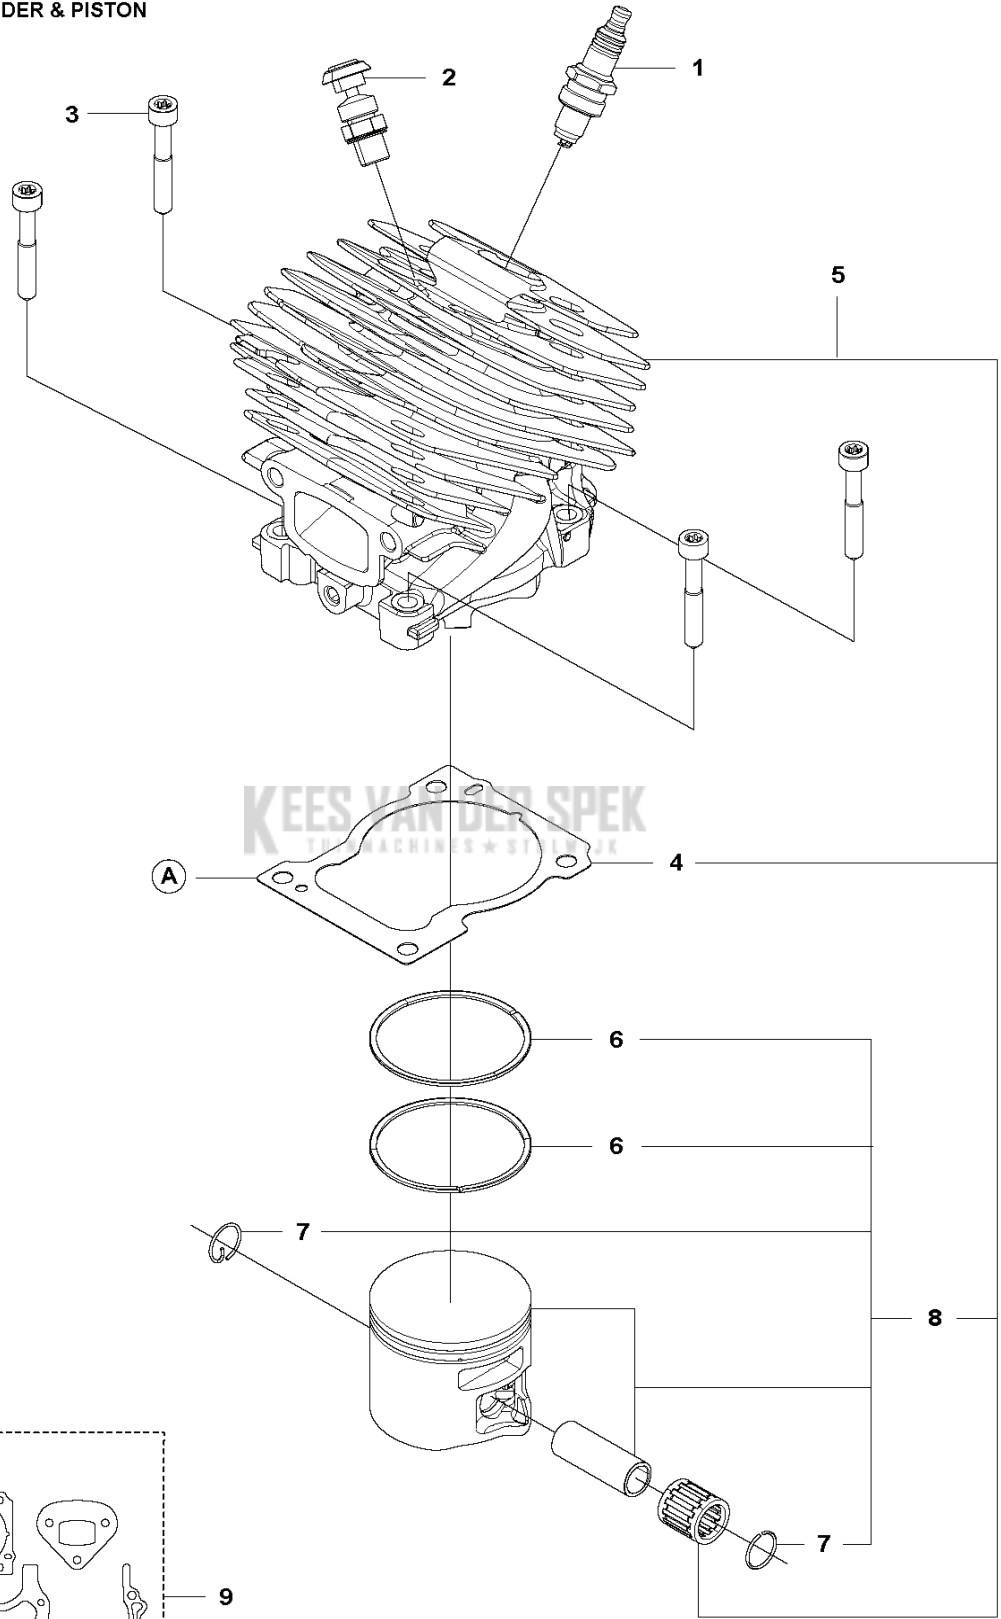

F 585
CYLINDER & PISTON

KEES VAN DER SPEK
THE MACHINES + STROKE

PXM_REF	PXM_PARTNO	DESCRIPTION	PXM_REMARK	QTY.
1	574519601	BOUGIE		1
2	575276901	DECOMPRESSIEKLEP		1
3	596682802	SCREW		4
4	593219401	PAKKING		1
5	598939403	CYLINDER KIT		1
6	597068301	ZUIGERVEER		2
7	737441300	BORGCLIP		2
8	597068202	ZUIGER COMPL.		1
9	597939001	PAKKINGSET		1