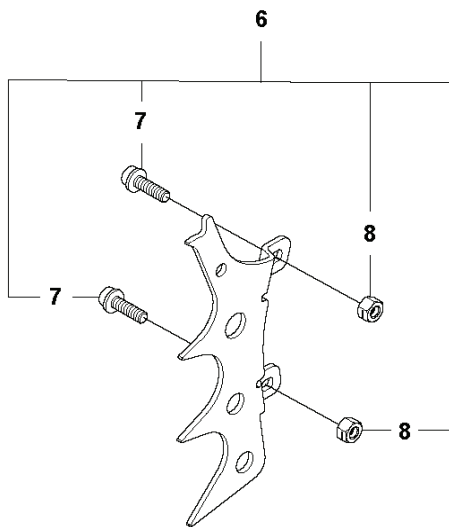

R 585
ACCESSORIES

PXM_REF	PXM_PARTNO	DESCRIPTION	PXM_REMARK	QTY.
1	599289601	COMBINATIESLEUTEL		1
2	575880701	SLEUTEL		1
3	599634601	WINTER KIT		1
4	740420100	O-RING		2
5	503217016	SCHROEF CCRPANT		1
6	529592601	SPIKE		1
7	525755101	SCHROEF ITXSCFM		2
8	503222401	LOCK NUT		2
9	529717501	BUMPER		1
10	525755105	SCHROEF ITXSCFM		1
11	525755101	SCHROEF ITXSCFM		1