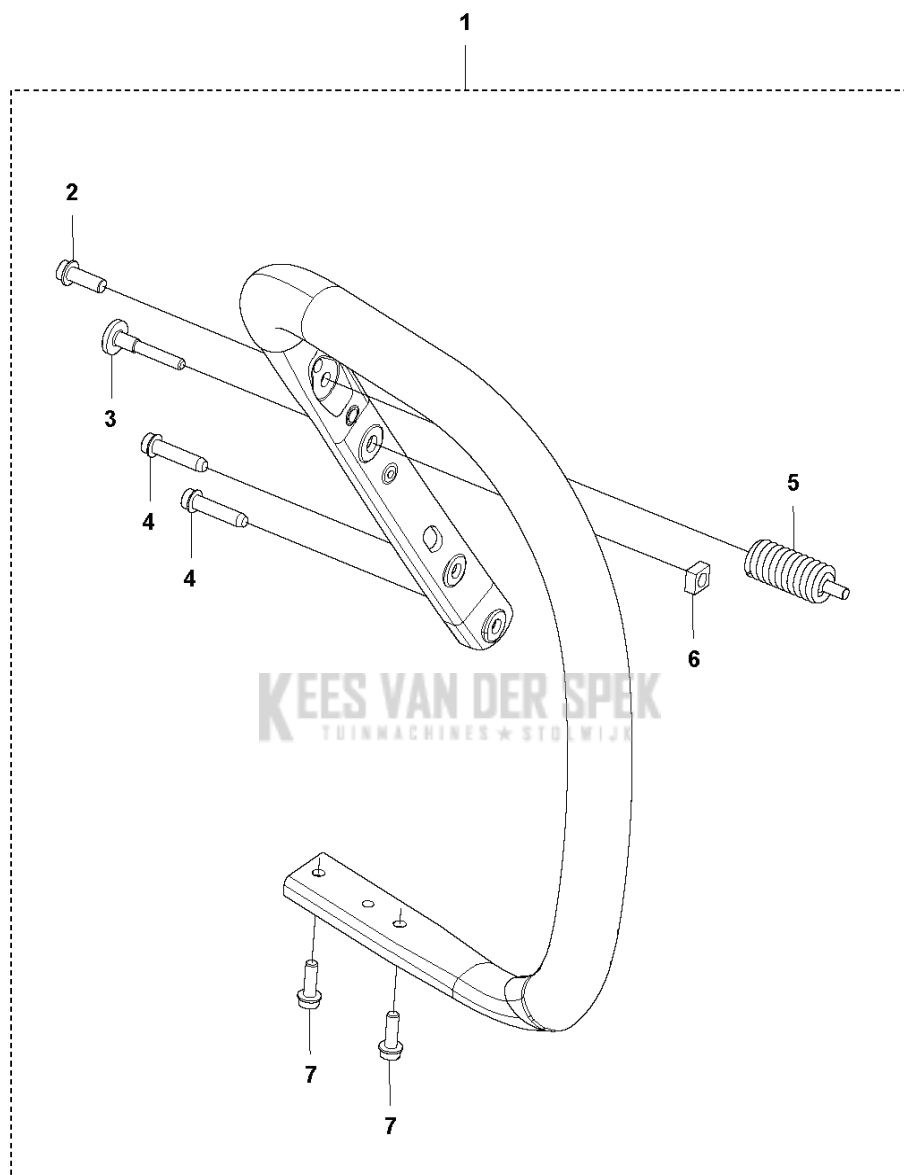

K 585
HANDLE

PXM_REF	PXM_PARTNO	DESCRIPTION	PXM_REMARK	QTY.
1	593202801	HENDEL SYSTEEM		1
2	522751901	SCHROEF ITXSCFM		1
3	504064502	SCHROEF ITXPANM		1
4	525798103	SCREW ITXSCFT		2
5	593661701	AV ELEMENT		1
6	503226601	MOER 4-KANT		1
7	575885703	SCHROEF ITXSCFM		2