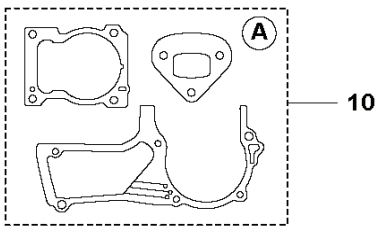

N 585
MUFFLER

PXM_REF	PXM_PARTNO	DESCRIPTION	PXM_REMARK	QTY.
1	598429901	GELUIDDEMPERSET		1
2	535330801	SCREW		1
3	544218440	SCHROEF ITXSCM		2
4	596682801	SCREW		1
5	724128759	SCHROEF CRPANM		1
6	598431201	PAKKING		1
7	598431301	WARMTEDEFLECTOR		1
8	598430201	VONKENVANGER		1
9	529989301	CRASH GUARD		1
10	597939001	PAKKINGSET		1