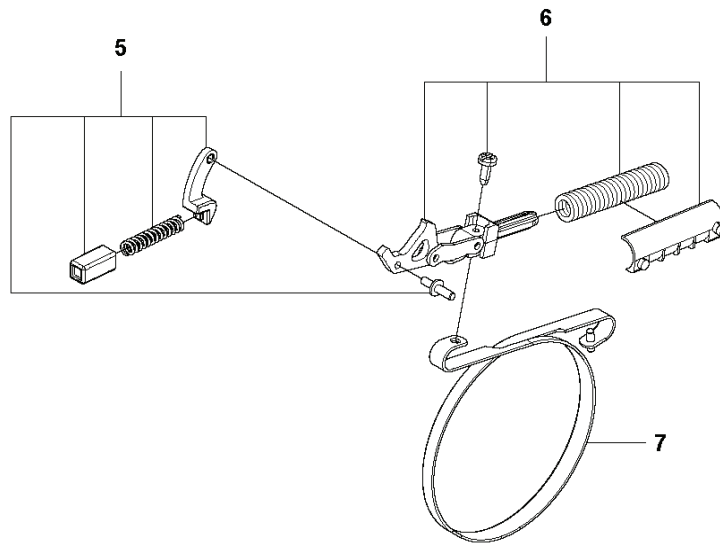

A 585
CHAIN BRAKE

KES VAN DER SPEK
TUINMACHINES HET NEDERLAND

PXM_REF	PXM_PARTNO	DESCRIPTION	PXM_REMARK	QTY.
1	593243401	HANDBESCHERMING		1
2	598878401	SCREW KIT		1
3	582213301	SCREW		3
4	574825601	DEKSEL		1
5	598826801	VERGRENDELING		1
6	598826701	KNIEGEWRICHT COMPL.		1
7	503752202	REMBAND COMPL.		1