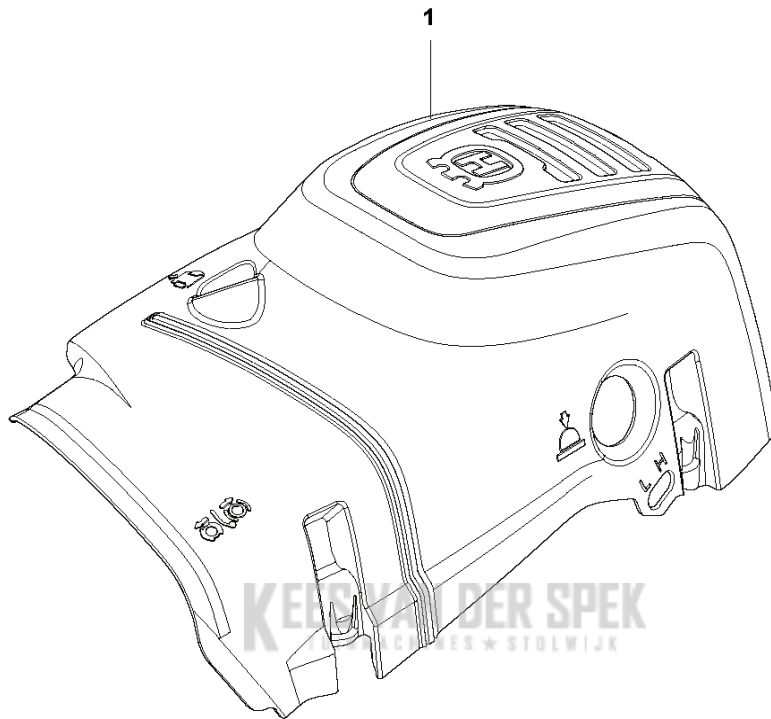

PXM_REF	PXM_PARTNO	DESCRIPTION	PXM_REMARK	QTY.
1	597939201	CRANKSHAFT KIT		1
2	599425201	NAALDLAGER		1
3	503251302	KOGELLAGER		2
4	584226501	SEALING RING		2

KEES VAN DER SPEK
TUINMACHINES ★ STOLWIJK

D 585
CYLINDER COVER