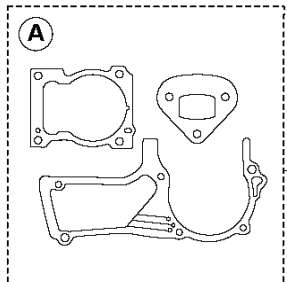

D 585
CYLINDER COVER

PXM_REF	PXM_PARTNO	DESCRIPTION	PXM_REMARK	QTY.
1	597145501	CILINDERDEKSEL		1

KEES VAN DER SPEK
TUINMACHINES ★ STOLWIJK

F 585
CYLINDER & PISTON

KEES VAN DER SPEK
THE MACHINES + STROKE

PXM_REF	PXM_PARTNO	DESCRIPTION	PXM_REMARK	QTY.
1	574519601	BOUGIE		1
2	575276901	DECOMPRESSIEKLEP		1
3	596682802	SCREW		4
4	593219401	PAKKING		1
5	598939403	CYLINDER KIT		1
6	597068301	ZUIGERVEER		2
7	737441300	BORGCLIP		2
8	597068202	ZUIGER COMPL.		1
9	597939001	PAKKINGSET		1