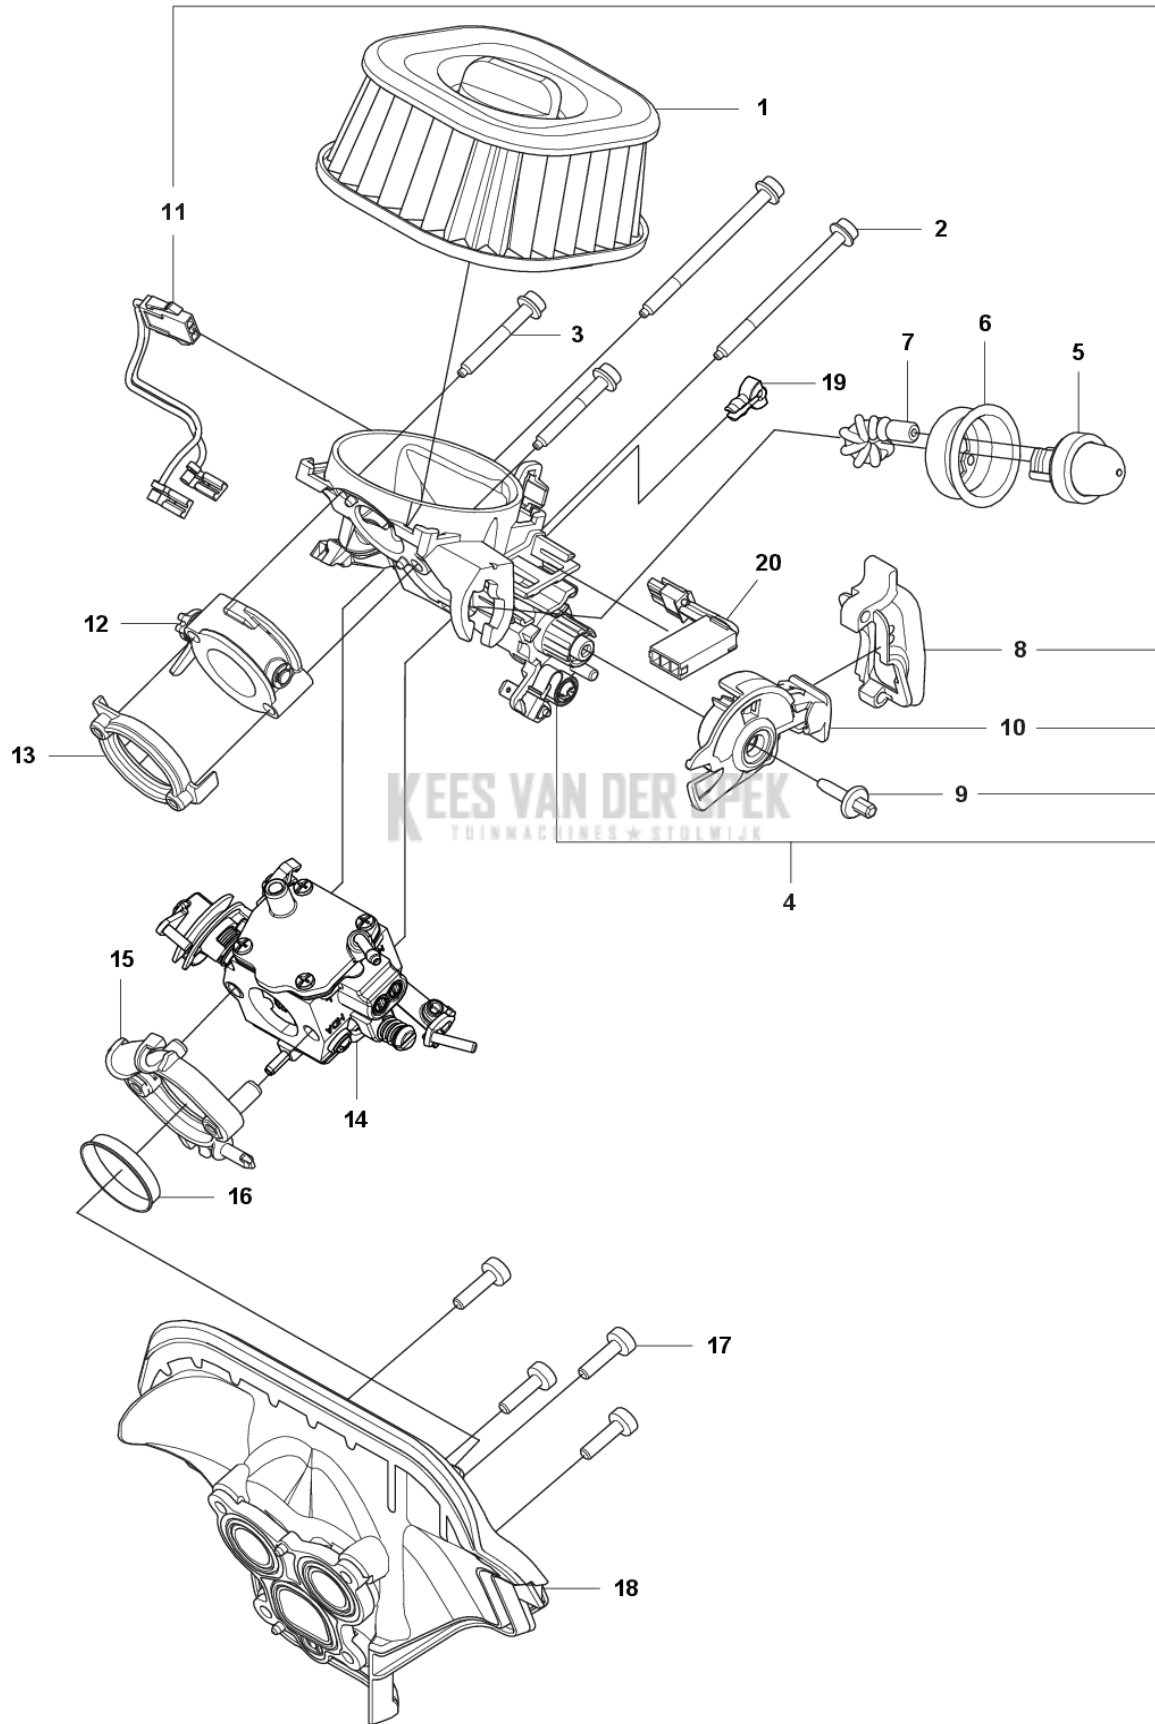

G 585
CARBURETOR & AIRFILTER

PXM_REF	PXM_PARTNO	DESCRIPTION	PXM_REMARK	QTY.
1	593258801	LUCHTFILTERCONSTRUCTIE COMPL.	Nature, Non woven	1
1	593258802	LUCHTFILTERCONSTRUCTIE COMPL.	Yellow, Mesh 27 microns	1
1	593258803	LUCHTFILTERCONSTRUCTIE COMPL.	Black, Mesh 50 microns	1
2	596682402	SCREW		2
3	596682401	SCREW		2
4	900000002	DUMMY PART		1
5	540054901	PURGE		1
6	597080601	AFDICHTING		1
7	534138001	BRANDSTOFSLANG		1
8	593909001	AFDICHTING		1
9	505156201	SCREW		1
10	900000002	DUMMY PART		1
11	593976301	BEKABELING COMPL.		1
12	593268801	KLEPHUIS COMPL.		1
13	594918401	FLENS		1
14	593952301	CARBURATEUR		1
15	593273001	FLENS		1
16	595014701	HULS		1
17	526818101	SCHROEF ITXSCM		4
18	593257901	INLAATPIJP COMPL.		1
19	540070101	HOUDER		1
20	598863601	BEKABELING COMPL.		1