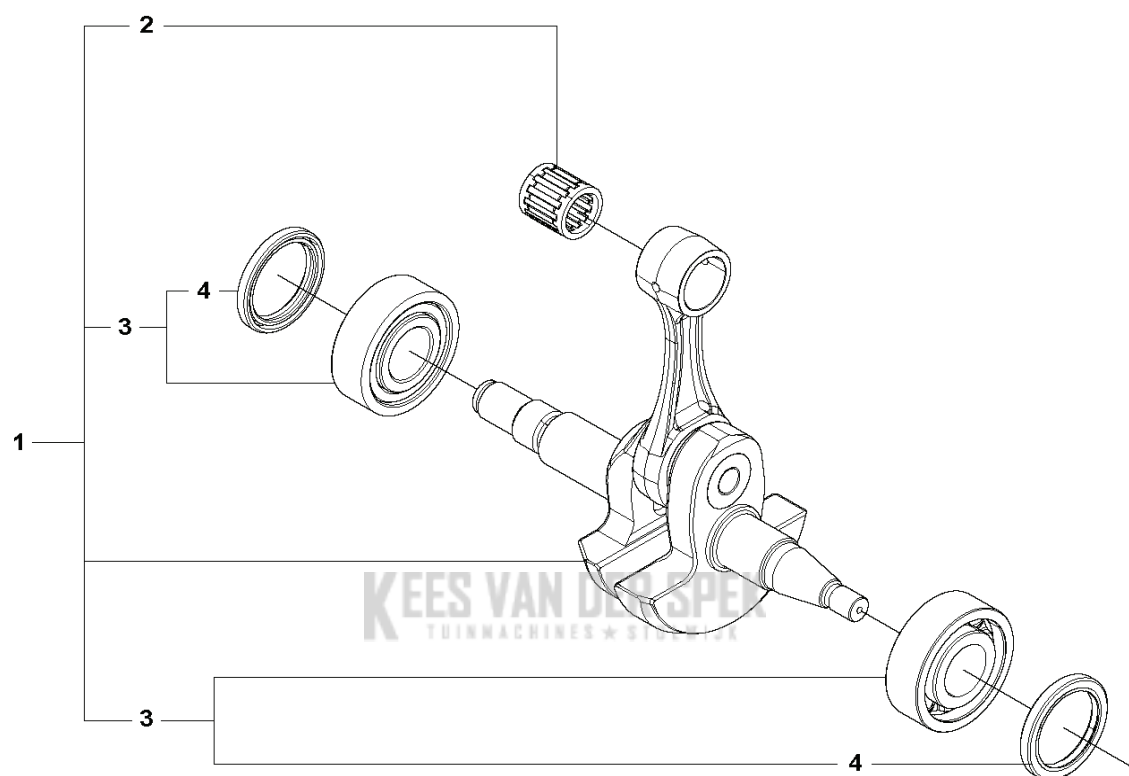

E 585
CRANKSHAFT

PXM_REF	PXM_PARTNO	DESCRIPTION	PXM_REMARK	QTY.
1	597939201	CRANKSHAFT KIT		1
2	599425201	NAALDLAGER		1
3	503251302	KOGELLAGER		2
4	584226501	SEALING RING		2

KEES VAN DER SPEK
TUINMACHINES ★ STOLWIJK