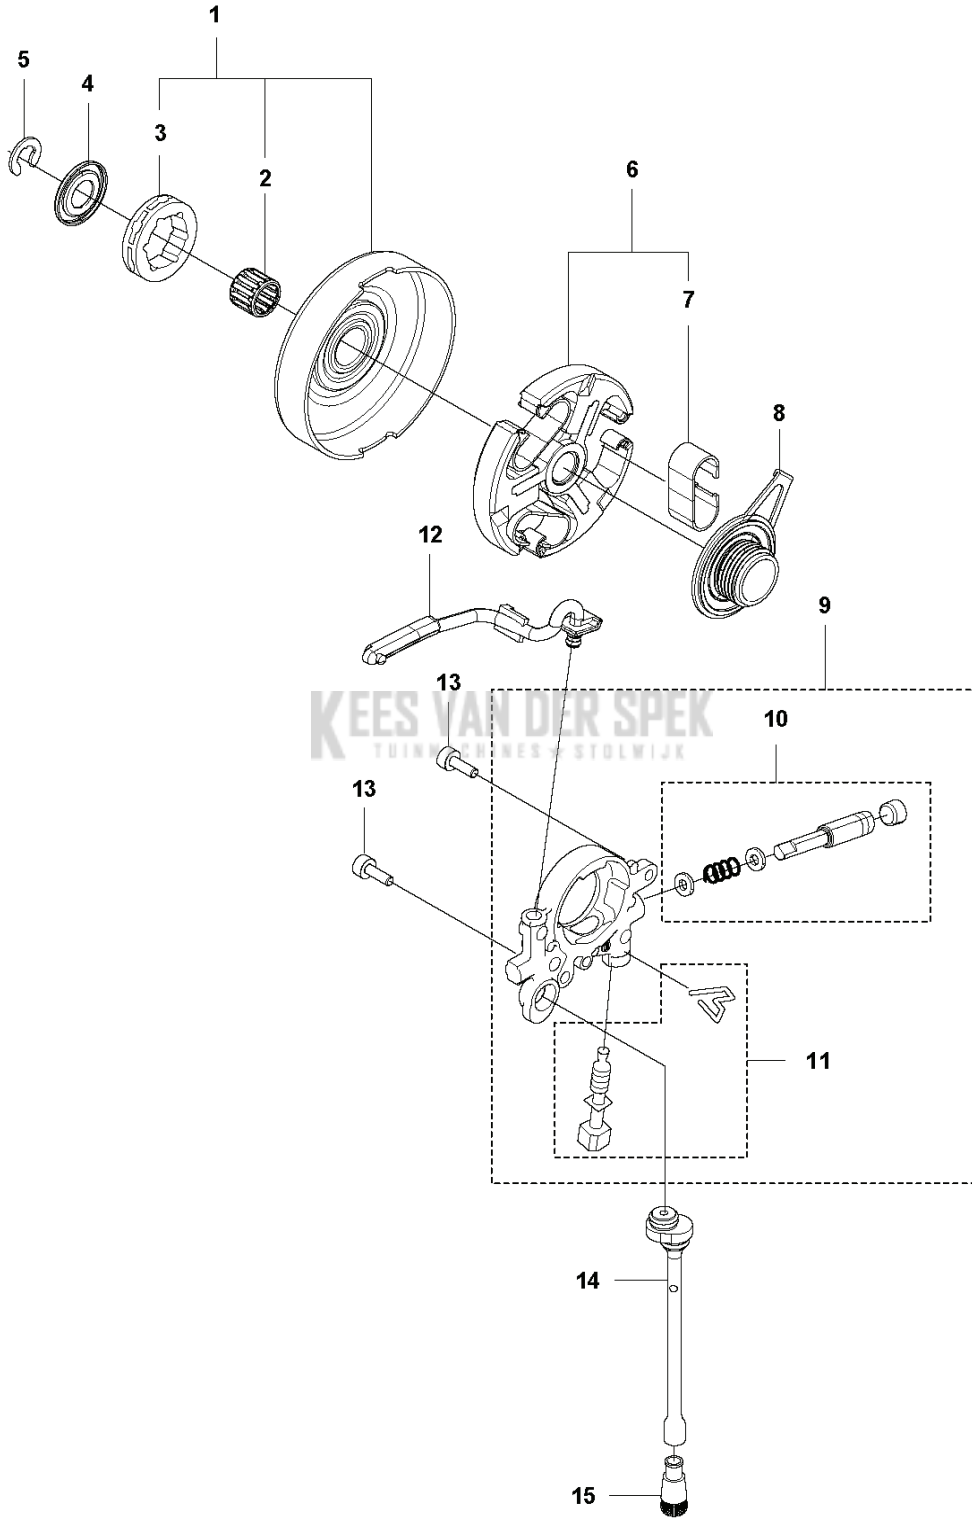

SPARE PARTS CATALOGUE
: HUSQVARNA 585

KEES VAN DER SPEK
TUINMACHINES ★ STOLWIJK

Spare Parts List

SPARE PARTS LIST

P 585
STARTER

PXM_REF	PXM_PARTNO	DESCRIPTION	PXM_REMARK	QTY.
1	593245201	KOELLUCHTGELEIDER		1
2	503432902	STARTKOORD		1
3	576356601	SCREW ITXST		1
4	593245101	KOORDSCHIJF		1
5	525887401	SCREW CITXPANT		2
6	593244801	VEERCASSETTE COMPL.		1
7	525824501	SCHROEF CITXPANMO		4
8	537283201	HULS		1
9	537232501	STARHANDVAT		1
10	598781201	STARTER COMPL.		1
11	599333501	PLAATJE	585	1

Q 585
CRANKCASE SHORTBLOCK

1

PXM_REF	PXM_PARTNO	DESCRIPTION	PXM_REMARK	QTY.
1	597010902	SHORT BLOCK ASSY		1

KEES VAN DER SPEK
TUINMACHINES ★ STOLWIJK

C 585
CLUTCH & OIL PUMP

PXM_REF	PXM_PARTNO	DESCRIPTION	PXM_REMARK	QTY.
1	598878501	KOPPELINGSTROMMEL COMPL.		1
2	503432001	NAALDHOUDER		1
3	501598002	RIM		1
4	503752401	RING		1
5	503272101	E-CLIP		1
6	599231002	KOPPELING COMPL.		1
7	503975102	KOPPELINGSVEER		3
8	582270105	POMP RONDEL		1
9	589028404	OLIEPOMP COMPL.	GREY	1
10	590119702	POMPZUIGER		1
11	590120101	OLIEPOMP		1
12	576987401	OLIEDRUKSLANG		1
13	526818102	SCHROEF ITXSCM		2
14	588404702	OLIESLANG		1
15	501544102	OLIEZEEF		1