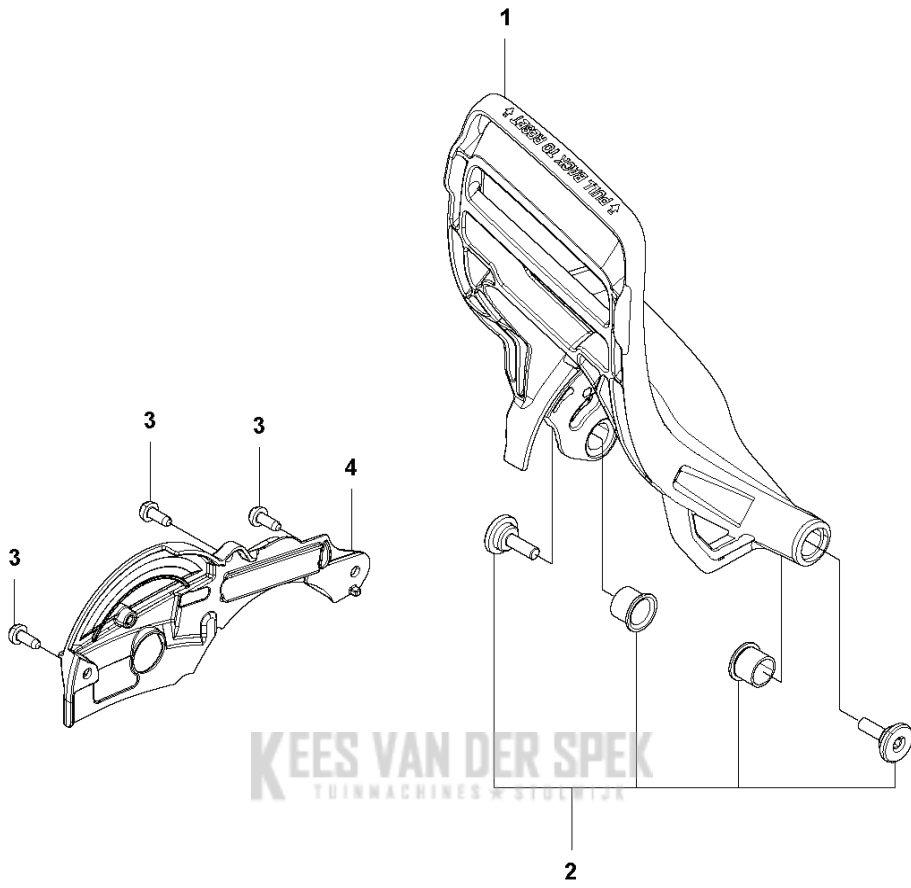

A 585
CHAIN BRAKE

KES VAN DER SPEK
TUINMACHINES HET NEDERLAND

PXM_REF	PXM_PARTNO	DESCRIPTION	PXM_REMARK	QTY.
1	593243401	HANDBESCHERMING		1
2	598878401	SCREW KIT		1
3	582213301	SCREW		3
4	574825601	DEKSEL		1
5	598826801	VERGRENDELING		1
6	598826701	KNIEGEWRICHT COMPL.		1
7	503752202	REMBAND COMPL.		1