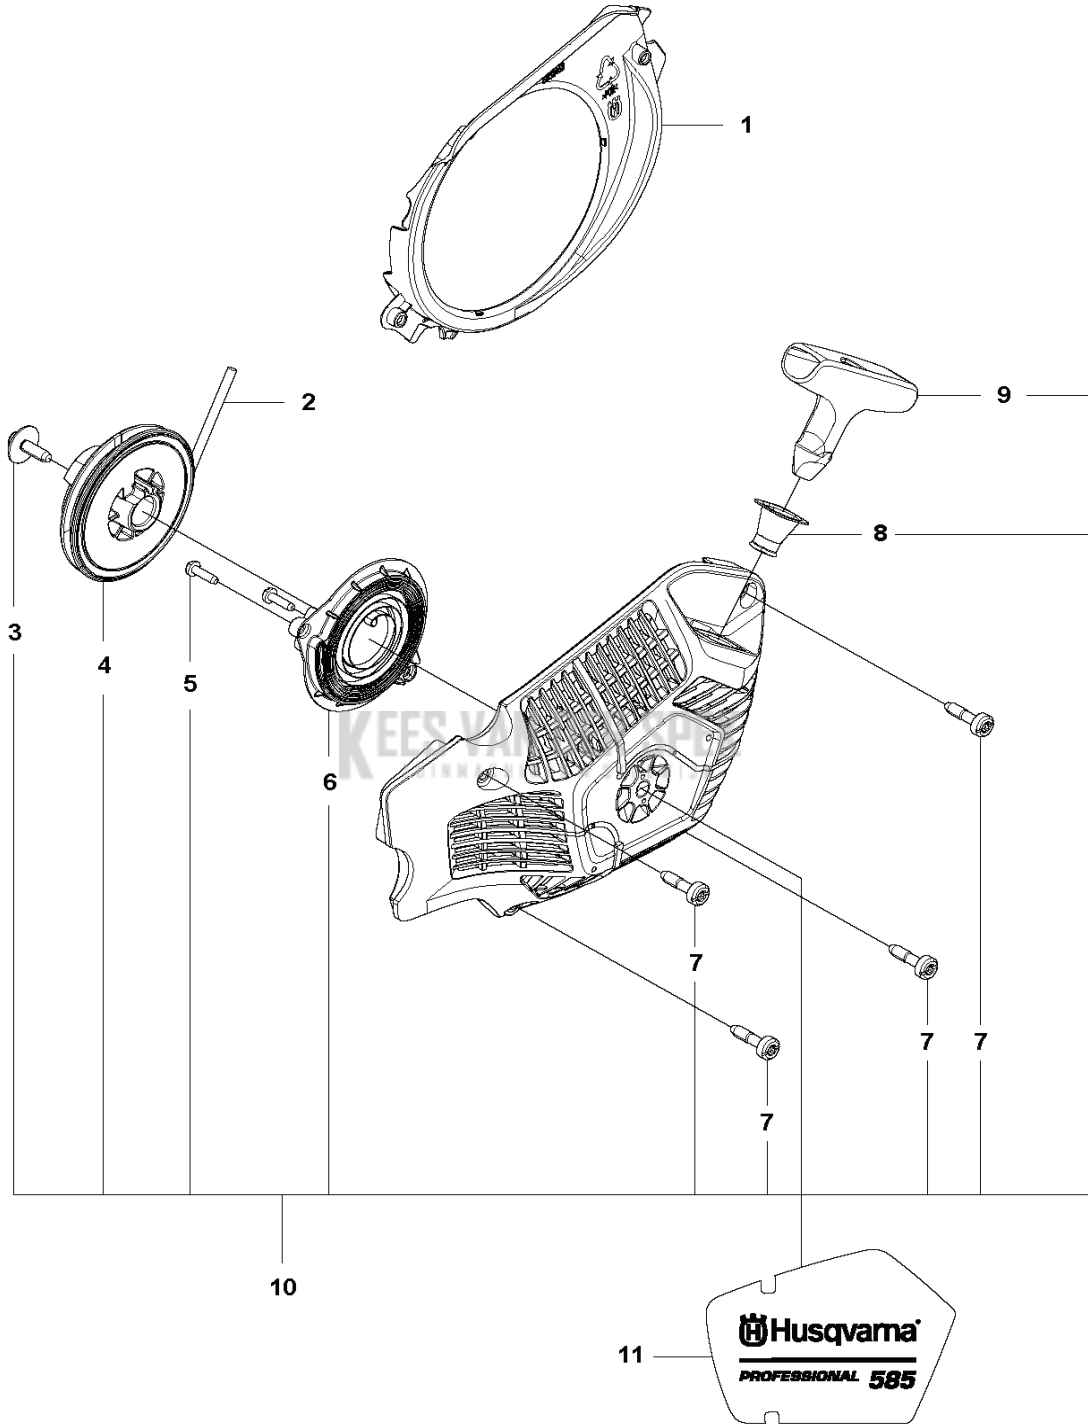

SPARE PARTS CATALOGUE
: HUSQVARNA 585

KEES VAN DER SPEK
TUINMACHINES ★ STOLWIJK

Spare Parts List

SPARE PARTS LIST

P 585
STARTER

PXM_REF	PXM_PARTNO	DESCRIPTION	PXM_REMARK	QTY.
1	593245201	KOELLUCHTGELEIDER		1
2	503432902	STARTKOORD		1
3	576356601	SCREW ITXST		1
4	593245101	KOORDSCHIJF		1
5	525887401	SCREW CITXPANT		2
6	593244801	VEERCASSETTE COMPL.		1
7	525824501	SCHROEF CITXPANMO		4
8	537283201	HULS		1
9	537232501	STARHANDVAT		1
10	598781201	STARTER COMPL.		1
11	599333501	PLAATJE	585	1

Q 585
CRANKCASE SHORTBLOCK

1

PXM_REF	PXM_PARTNO	DESCRIPTION	PXM_REMARK	QTY.
1	597010902	SHORT BLOCK ASSY		1

KEES VAN DER SPEK
TUINMACHINES ★ STOLWIJK

C 585
CLUTCH & OIL PUMP

PXM_REF	PXM_PARTNO	DESCRIPTION	PXM_REMARK	QTY.
1	598878501	KOPPELINGSTROMMEL COMPL.		1
2	503432001	NAALDHOUDER		1
3	501598002	RIM		1
4	503752401	RING		1
5	503272101	E-CLIP		1
6	599231002	KOPPELING COMPL.		1
7	503975102	KOPPELINGSVEER		3
8	582270105	POMP RONDEL		1
9	589028404	OLIEPOMP COMPL.	GREY	1
10	590119702	POMPZUIGER		1
11	590120101	OLIEPOMP		1
12	576987401	OLIEDRUKSLANG		1
13	526818102	SCHROEF ITXSCM		2
14	588404702	OLIESLANG		1
15	501544102	OLIEZEEF		1