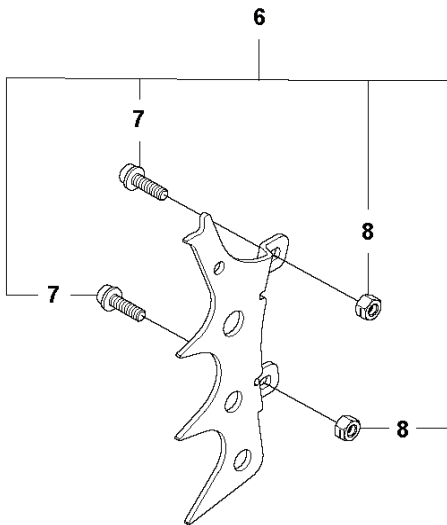

R 585
ACCESSORIES

PXM_REF	PXM_PARTNO	DESCRIPTION	PXM_REMARK	QTY.
1	599289601	COMBINATIESLEUTEL		1
2	575880701	SLEUTEL		1
3	599634601	WINTER KIT		1
4	740420100	O-RING		2
5	503217016	SCHROEF CCRPANT		1
6	529592601	SPIKE		1
7	525755101	SCHROEF ITXSCFM		2
8	503222401	LOCK NUT		2
9	529717501	BUMPER		1
10	525755105	SCHROEF ITXSCFM		1
11	525755101	SCHROEF ITXSCFM		1