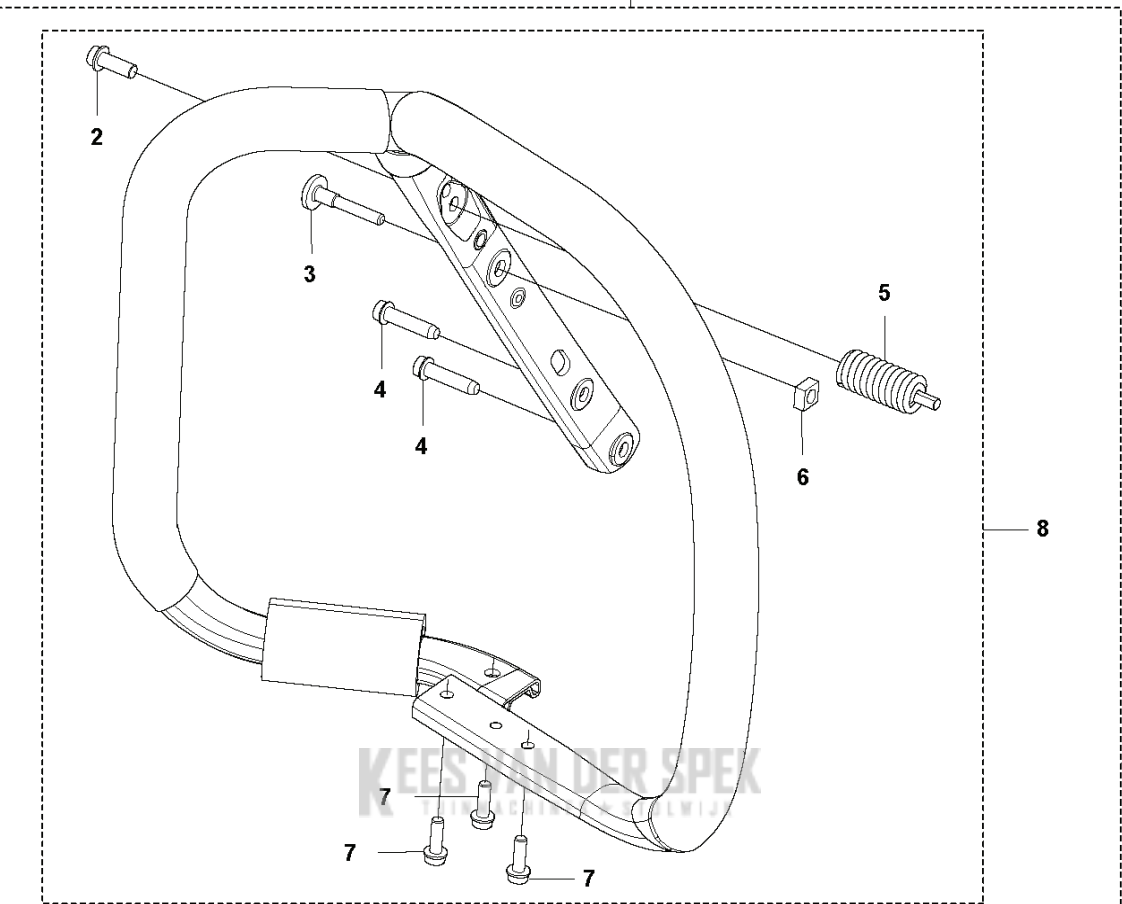

L 585
WRAP HANDLE

PXM_REF	PXM_PARTNO	DESCRIPTION	PXM_REMARK	QTY.
1	529593904	HENDEL KIT	For All Except North America	1
1	536696201	HENDEL KIT	North America Only. Includes dust cover 535696801	1
2	522751901	SCHROEF ITXSCFM		1
3	504064502	SCHROEF ITXPANM		1
4	525798103	SCREW ITXSCFT		2
5	593661701	AV ELEMENT		1
6	503226601	MOER 4-KANT		1
7	575885703	SCHROEF ITXSCFM		3
8	593202803	HENDEL SYSTEEM		1
9	594907802	KOPPELINGSKAP COMPL.	WRAP	1
10	529593601	SPIKE		1
11	529742901	SPIKE		1
12	525887402	SCREW CITXPANT		1
13	503220001	ZESKANT MOER		2
14	525755101	SCHROEF ITXSCFM		1
15	525755105	SCHROEF ITXSCFM		1
16	503222401	LOCK NUT		2
17	529742902	SPIKE		1
18	589771301	KETTINGVANGER		1
19	537024401	SLUTBESCHERMING		1
20	536651601	SPATBESCHERMING		1