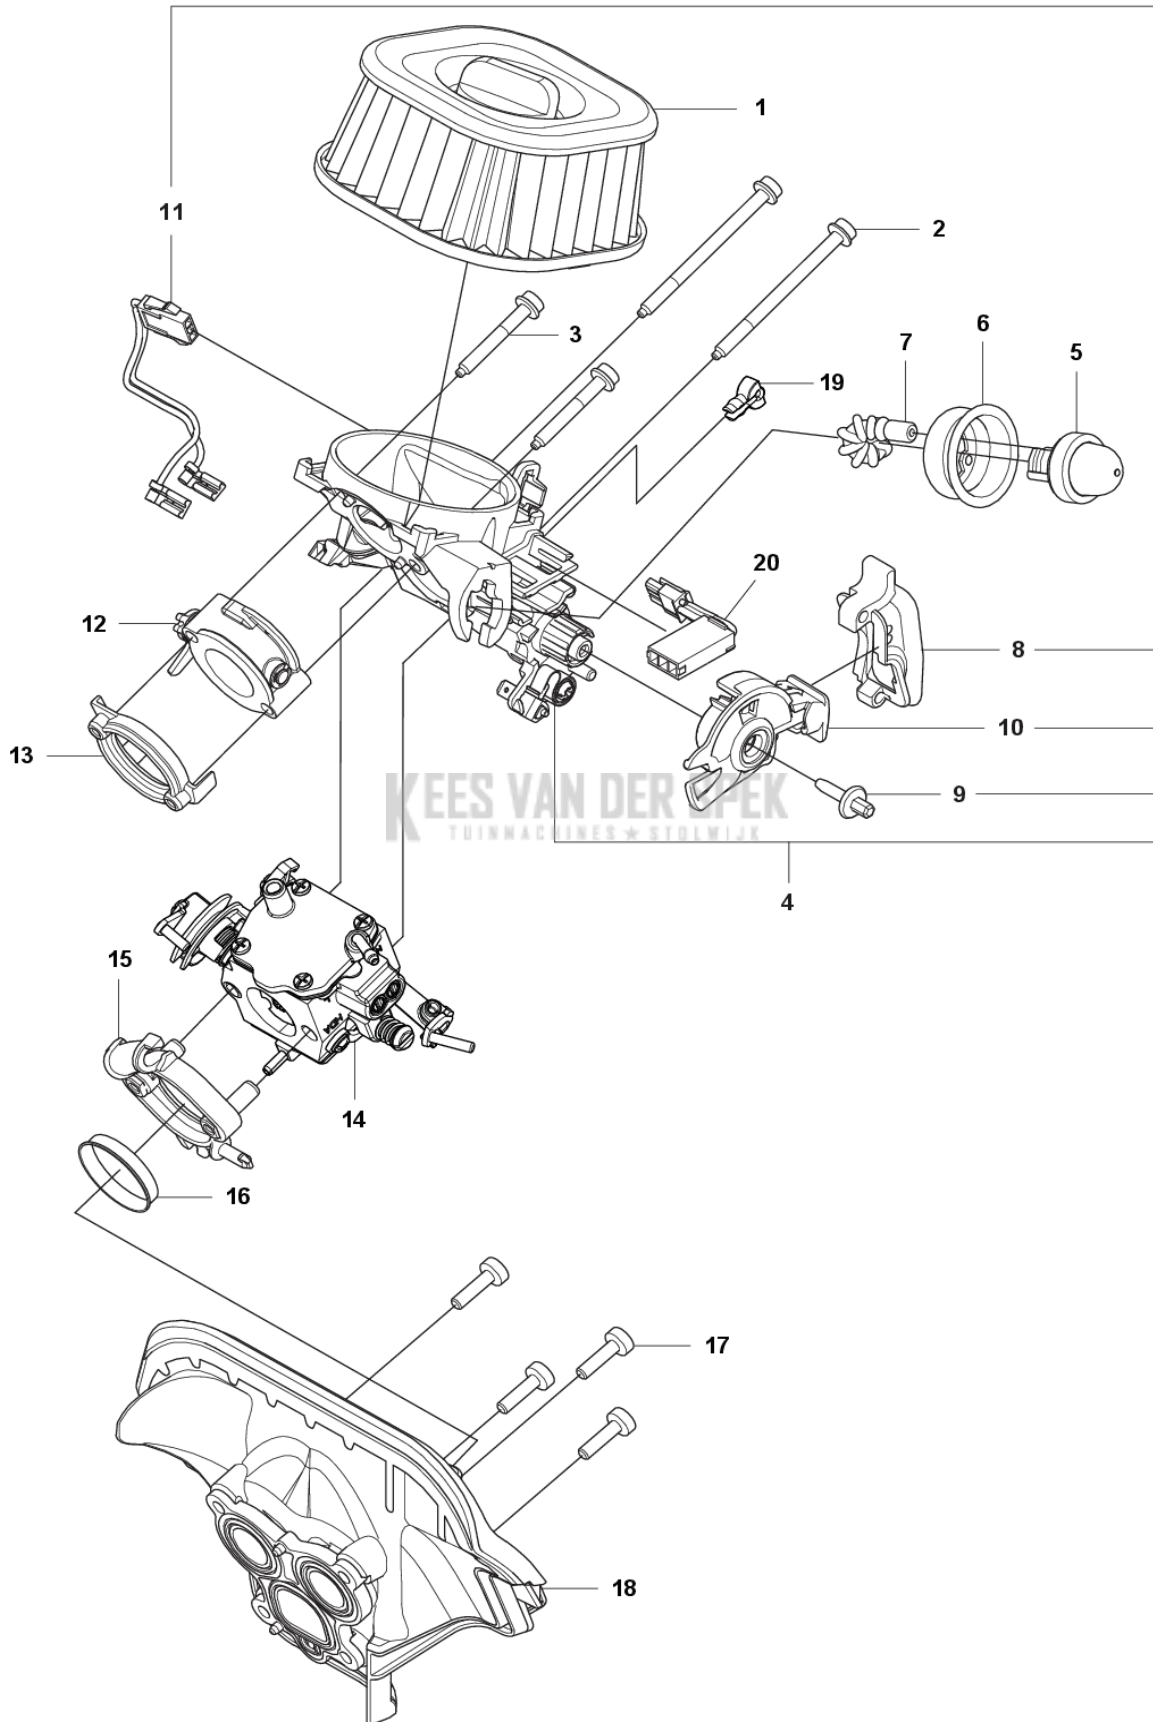

G 585
CARBURETOR & AIRFILTER

PXM_REF	PXM_PARTNO	DESCRIPTION	PXM_REMARK	QTY.
1	593258801	LUCHTFILTERCONSTRUCTIE COMPL	Nature, Non woven	1
1	593258802	LUCHTFILTERCONSTRUCTIE COMPL	Yellow, Mesh 27 microns	1
1	593258803	LUCHTFILTERCONSTRUCTIE COMPL	Black, Mesh 50 microns	1
2	596682402	SCREW		2
3	596682401	SCREW		2
4	900000002	DUMMY PART		1
5	540054901	PURGE		1
6	597080601	AFDICHTING		1
7	534138001	BRANDSTOFSLANG		1
8	593909001	AFDICHTING		1
9	505156201	SCREW		1
10	900000002	DUMMY PART		1
11	593976301	BEKABELING COMPL.		1
12	593268801	KLEPHUIS COMPL.		1
13	594918401	FLENS		1
14	593952301	CARBURATEUR		1
15	593273001	FLENS		1
16	595014701	HULS		1
17	526818101	SCHROEF ITXSCM		4
18	593257901	INLAATPIJP COMPL.		1
19	540070101	HOUDER		1
20	598863601	BEKABELING COMPL.		1