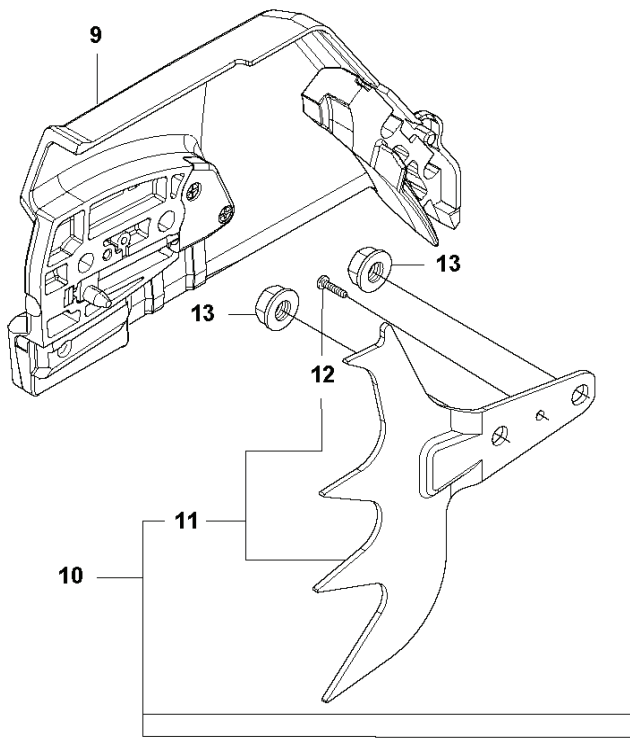

L 585
WRAP HANDLE

PXM_REF	PXM_PARTNO	DESCRIPTION	PXM_REMARK	QTY.
1	529593904	HENDEL KIT	For All Except North America	1
1	536696201	HENDEL KIT	North America Only. Includes dust cover 535696801	1
2	522751901	SCHROEF ITXSCFM		1
3	504064502	SCHROEF ITXPANM		1
4	525798103	SCREW ITXSCFT		2
5	593661701	AV ELEMENT		1
6	503226601	MOER 4-KANT		1
7	575885703	SCHROEF ITXSCFM		3
8	593202803	HENDEL SYSTEEM		1
9	594907802	KOPPELINGSKAP COMPL.	WRAP	1
10	529593601	SPIKE		1
11	529742901	SPIKE		1
12	525887402	SCREW CITXPANT		1
13	503220001	ZESKANT MOER		2
14	525755101	SCHROEF ITXSCFM		1
15	525755105	SCHROEF ITXSCFM		1
16	503222401	LOCK NUT		2
17	529742902	SPIKE		1
18	589771301	KETTINGVANGER		1
19	537024401	SLUTBESCHERMING		1
20	536651601	SPATBESCHERMING		1