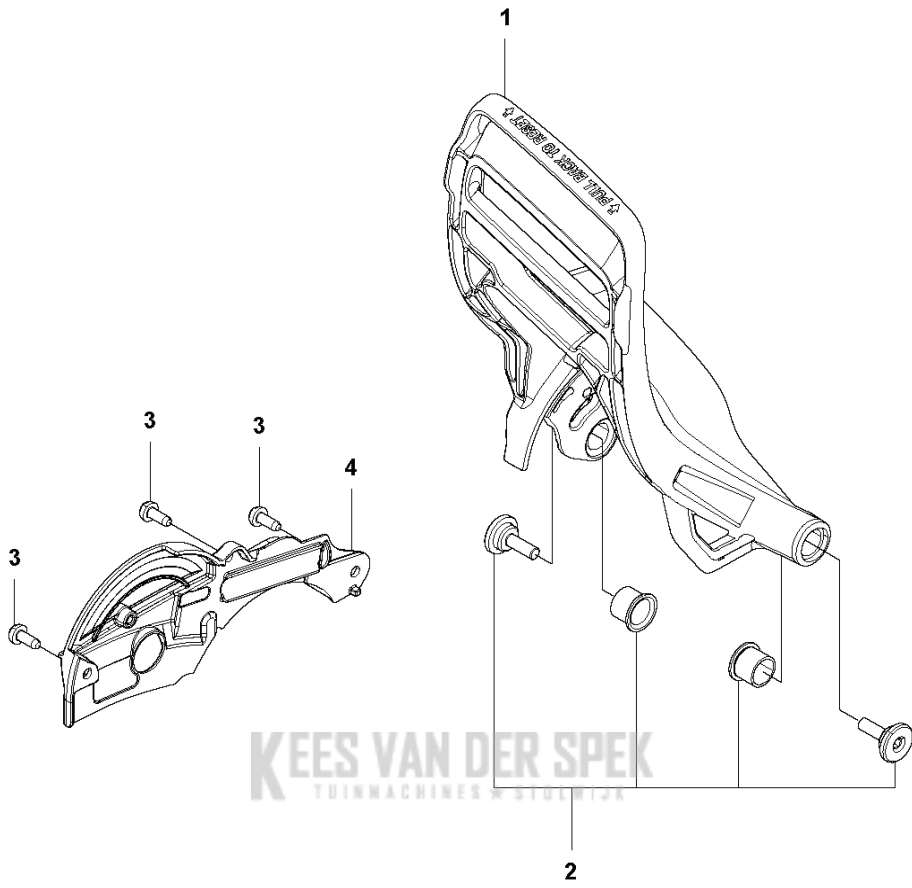

**S** 585  
CARBURETOR

---

PXM_REF	PXM_PARTNO	DESCRIPTION	PXM_REMARK	QTY.
1	593952301	CARBURATEUR		1
2	529509101	REPARATIESET		1
3	529508802	PAKKINGSET		1

**KEES VAN DER SPEK**  
TUINMACHINES ★ STOLWIJK

**A** 585  
CHAIN BRAKE