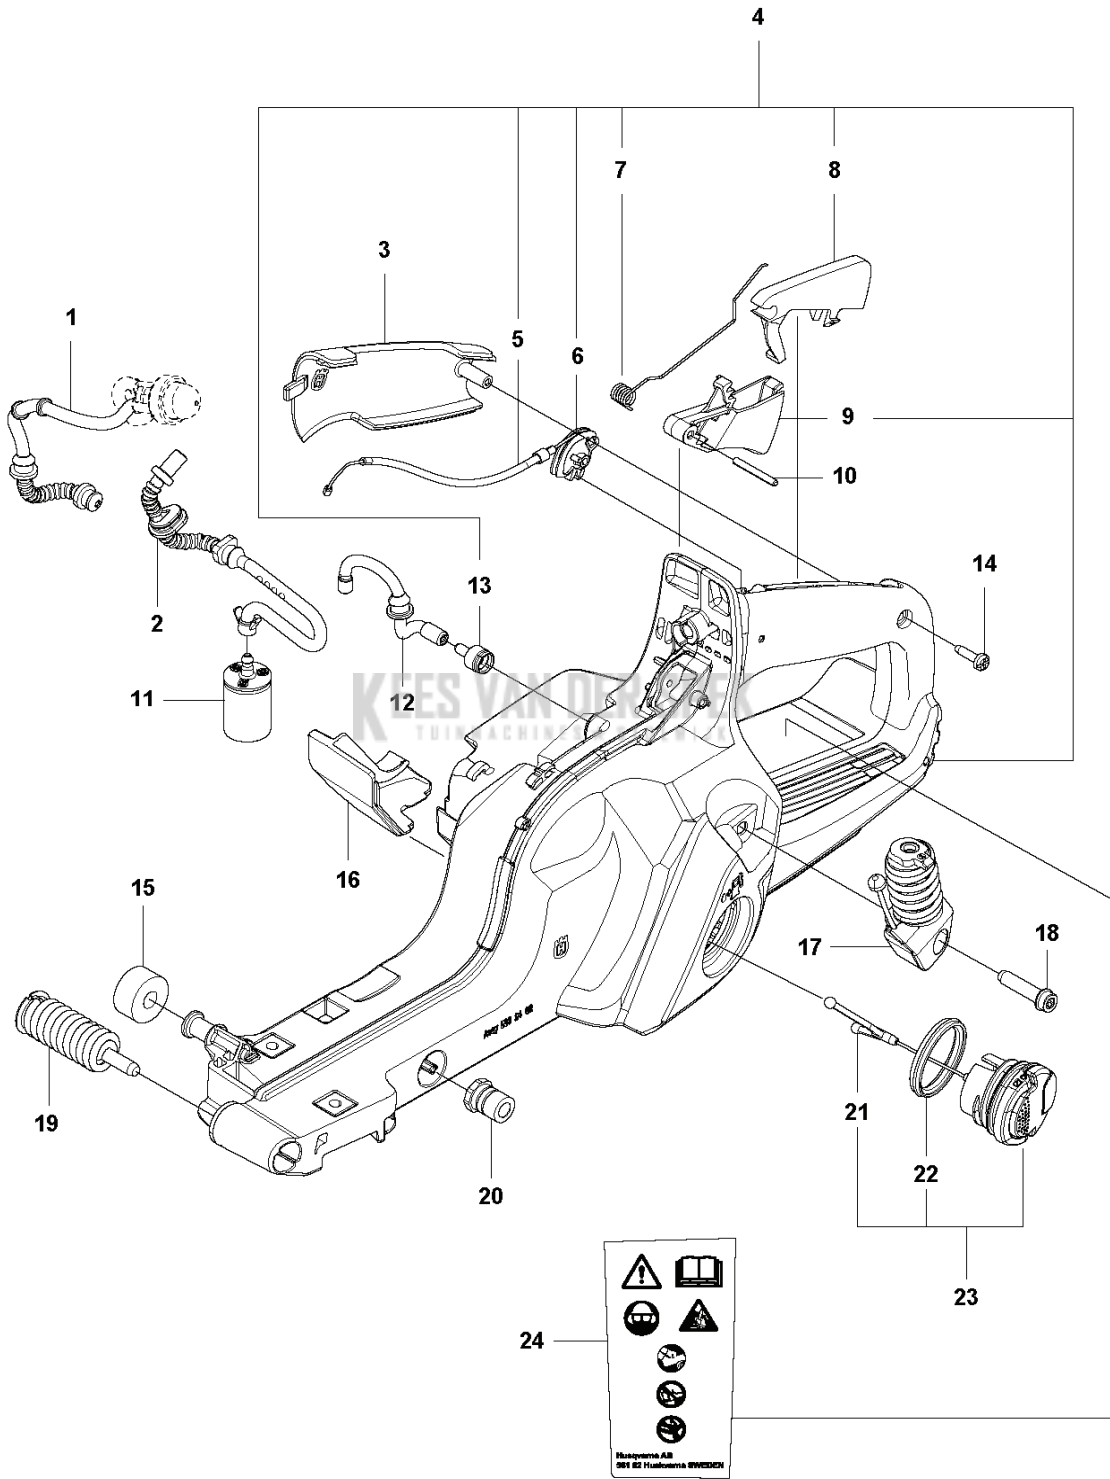

J 585
FUEL TANK

PXM_REF	PXM_PARTNO	DESCRIPTION	PXM_REMARK	QTY.
1	593976401	BRANDSTOFSLANG		1
2	577504101	BRANDSTOFSLANG		1
3	537205501	DEKSEL		1
4	597960301	BRANDSTOFTANK COMPL.		1
5	593246301	GASKABEL COMPL.		1
6	537208501	HEFBOOM		1
7	537209801	VEER		1
8	537208401	GASVERGREDELING		1
9	537208301	THROTTLE TRIGGER		1
10	720124020	CILINDRISCHE PEN		1
11	503443203	BRANDSTOFFILTER	18-40 µm (Blue)	1
11	503443205	BRANDSTOFFILTER	18-40 µm (Blue) Mega pack (100 pcs)	1
12	593976501	BRANDSTOFSLANG		1
13	900000002	DUMMY PART		1
14	525887402	SCREW CITXPANT		1
15	523085501	BEGRENZINGS LIMITER		1
16	593257001	SLUITBESCHERMING		1
17	593255601	AV ELEMENT		1
18	525798103	SCREW ITXSCFT		1
19	593255501	AV ELEMENT		1
20	501007601	STEUN		1
21	503578901	HOLDER		1
22	589241101	PAKKING		1
23	522620003	TANKDEKSEL COMPL.		1
24	582794105	PLAATJE		1