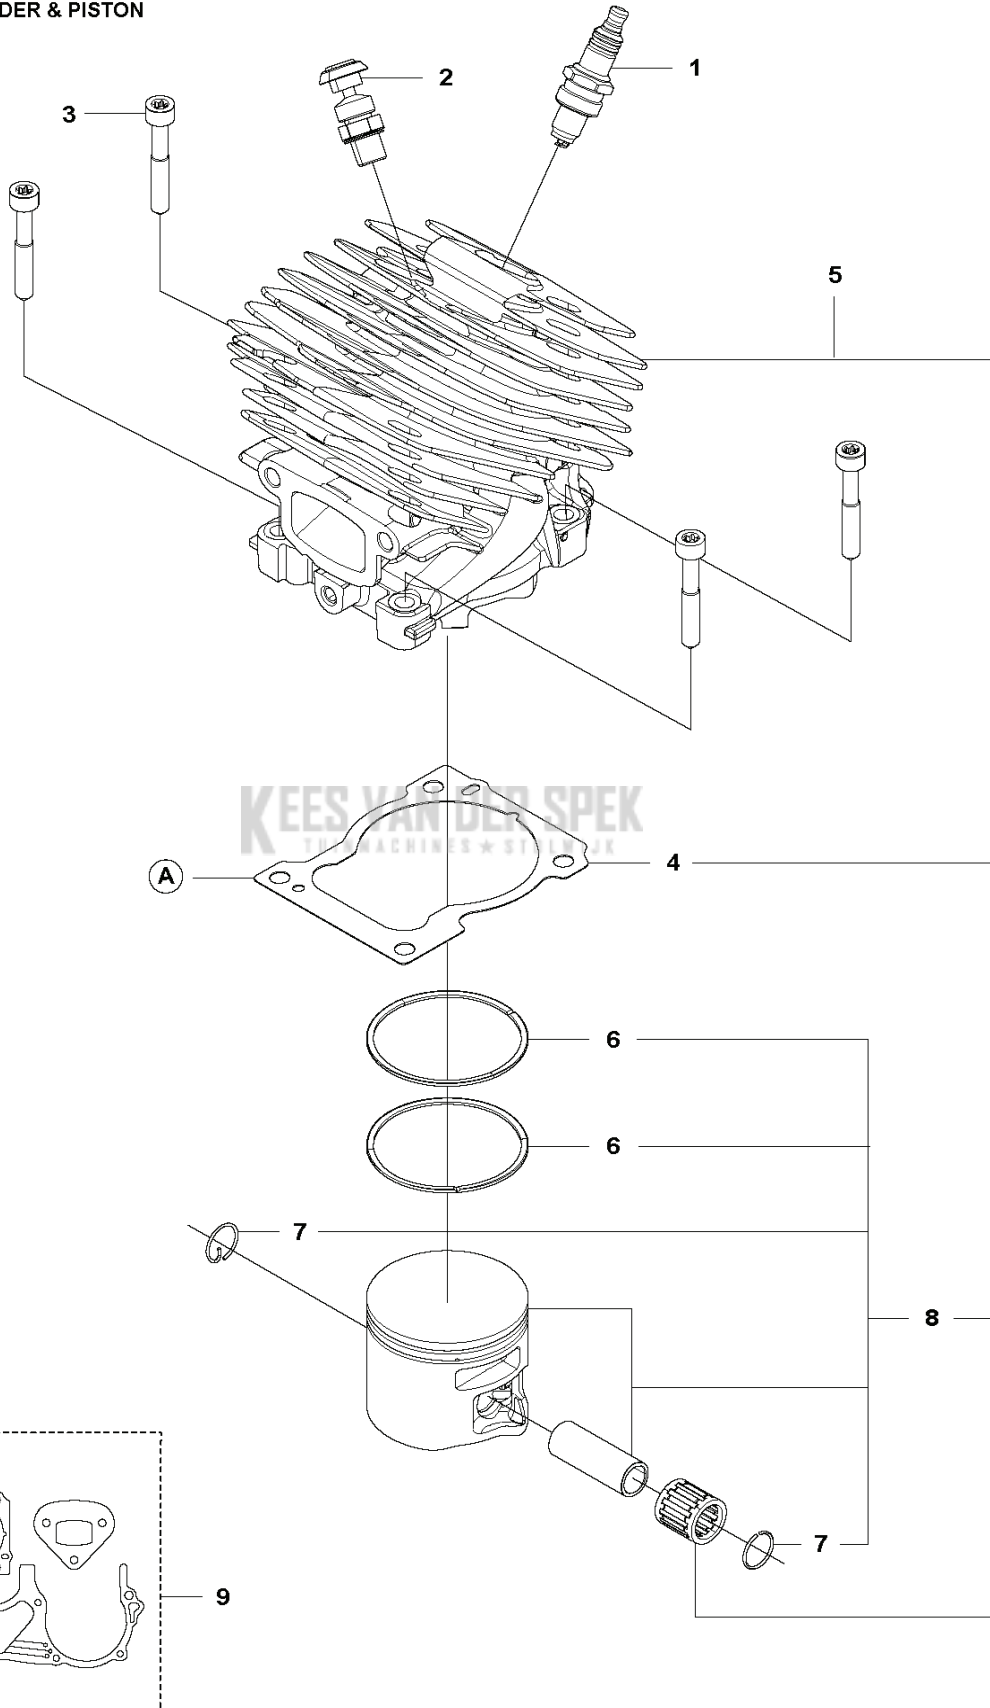

**E** 585  
CRANKSHAFT

---

PXM_REF	PXM_PARTNO	DESCRIPTION	PXM_REMARK	QTY.
1	597939201	CRANKSHAFT KIT		1
2	599425201	NAALDLAGER		1
3	503251302	KOGELLAGER		2
4	584226501	SEALING RING		2

**KEES VAN DER SPEK**  
TUINMACHINES ★ STOLWIJK

**D** 585  
CYLINDER COVER

---

PXM_REF	PXM_PARTNO	DESCRIPTION	PXM_REMARK	QTY.
1	597145501	CILINDERDEKSEL		1

**KEES VAN DER SPEK**  
TUINMACHINES ★ STOLWIJK

**F** 585  
CYLINDER & PISTON

---

PXM_REF	PXM_PARTNO	DESCRIPTION	PXM_REMARK	QTY.
1	574519601	BOUGIE		1
2	575276901	DECOMPRESSIEKLEP		1
3	596682802	SCREW		4
4	593219401	PAKKING		1
5	598939403	CYLINDER KIT		1
6	597068301	ZUIGERVEER		2
7	737441300	BORGCLIP		2
8	597068202	ZUIGER COMPL.		1
9	597939001	PAKKINGSET		1

**J** 585  
FUEL TANK

PXM_REF	PXM_PARTNO	DESCRIPTION	PXM_REMARK	QTY.
1	593976401	BRANDSTOFSLANG		1
2	577504101	BRANDSTOFSLANG		1
3	537205501	DEKSEL		1
4	597960301	BRANDSTOFTANK COMPL.		1
5	593246301	GASKABEL COMPL.		1
6	537208501	HEFBOOM		1
7	537209801	VEER		1
8	537208401	GASVERGREDELING		1
9	537208301	THROTTLE TRIGGER		1
10	720124020	CILINDRISCHE PEN		1
11	503443203	BRANDSTOFFILTER	18-40 µm (Blue)	1
11	503443205	BRANDSTOFFILTER	18-40 µm (Blue) Mega pack (100 pcs)	1
12	593976501	BRANDSTOFSLANG		1
13	900000002	DUMMY PART		1
14	525887402	SCREW CITXPANT		1
15	523085501	BEGRENZINGS LIMITER		1
16	593257001	SLUITBESCHERMING		1
17	593255601	AV ELEMENT		1
18	525798103	SCREW ITXSCFT		1
19	593255501	AV ELEMENT		1
20	501007601	STEUN		1
21	503578901	HOLDER		1
22	589241101	PAKKING		1
23	522620003	TANKDEKSEL COMPL.		1
24	582794105	PLAATJE		1

**K** 585  
HANDLE

---

PXM_REF	PXM_PARTNO	DESCRIPTION	PXM_REMARK	QTY.
1	593202801	HENDEL SYSTEEM		1
2	522751901	SCHROEF ITXSCFM		1
3	504064502	SCHROEF ITXPANM		1
4	525798103	SCREW ITXSCFT		2
5	593661701	AV ELEMENT		1
6	503226601	MOER 4-KANT		1
7	575885703	SCHROEF ITXSCFM		2