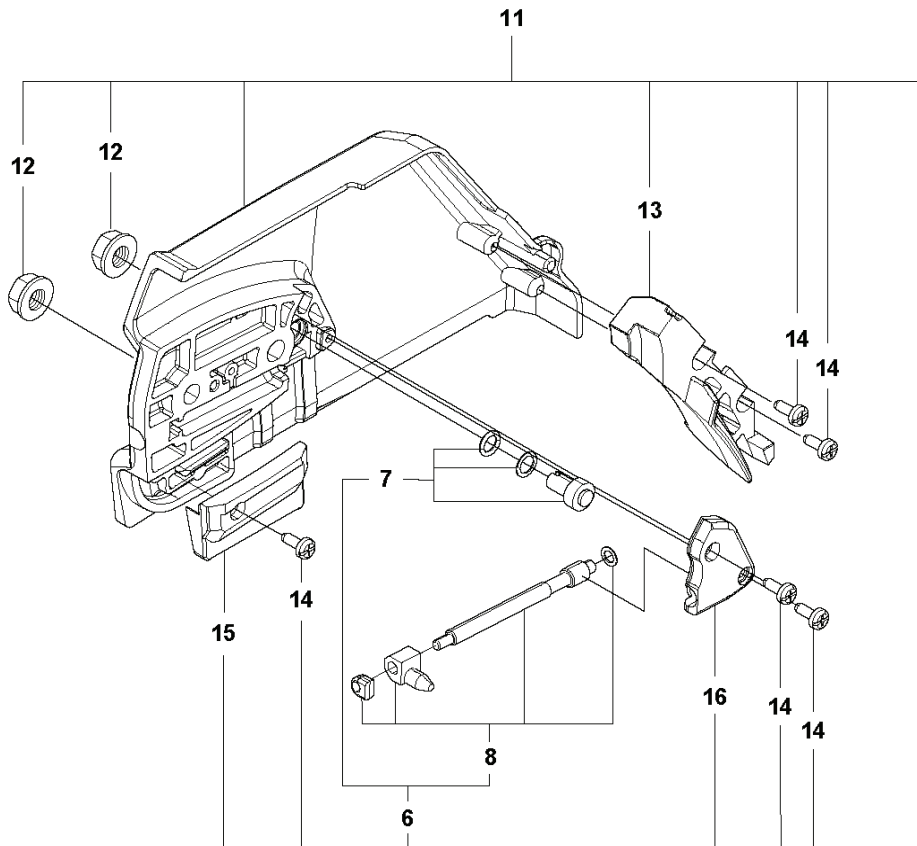

B 585
CLUTCH COVER

PXM_REF	PXM_PARTNO	DESCRIPTION	PXM_REMARK	QTY.
1	599591702	KOPPELINGSKAP COMPL.		1
2	531012901	KETTINGREM	2pcs Unlosable nuts and 2pcs Snap rings	2
3	575236401	ZAAGSELBESCHERMING		1
4	526221801	SCREW CITXPANT		3
5	501517201	KETTINGGELEIDER		1
6	590104701	KETTINGSPANSET		1
7	590105101	WORMWIEL		1
8	590104801	WORMSCHROEF		1
9	576424301	DEKSEL		1
10	531222801	BORGRING		1
11	594907802	KOPPELINGSKAP COMPL.	Wrap	1
12	503220001	ZESKANT MOER	Wrap	2
13	537174101	ZAAGSELBESCHERMING	Wrap	1
14	525887402	SCREW CITXPANT	Wrap	5
15	537043401	KETTINGGELEIDER	Wrap	1
16	537016801	DEKSEL	Wrap	1