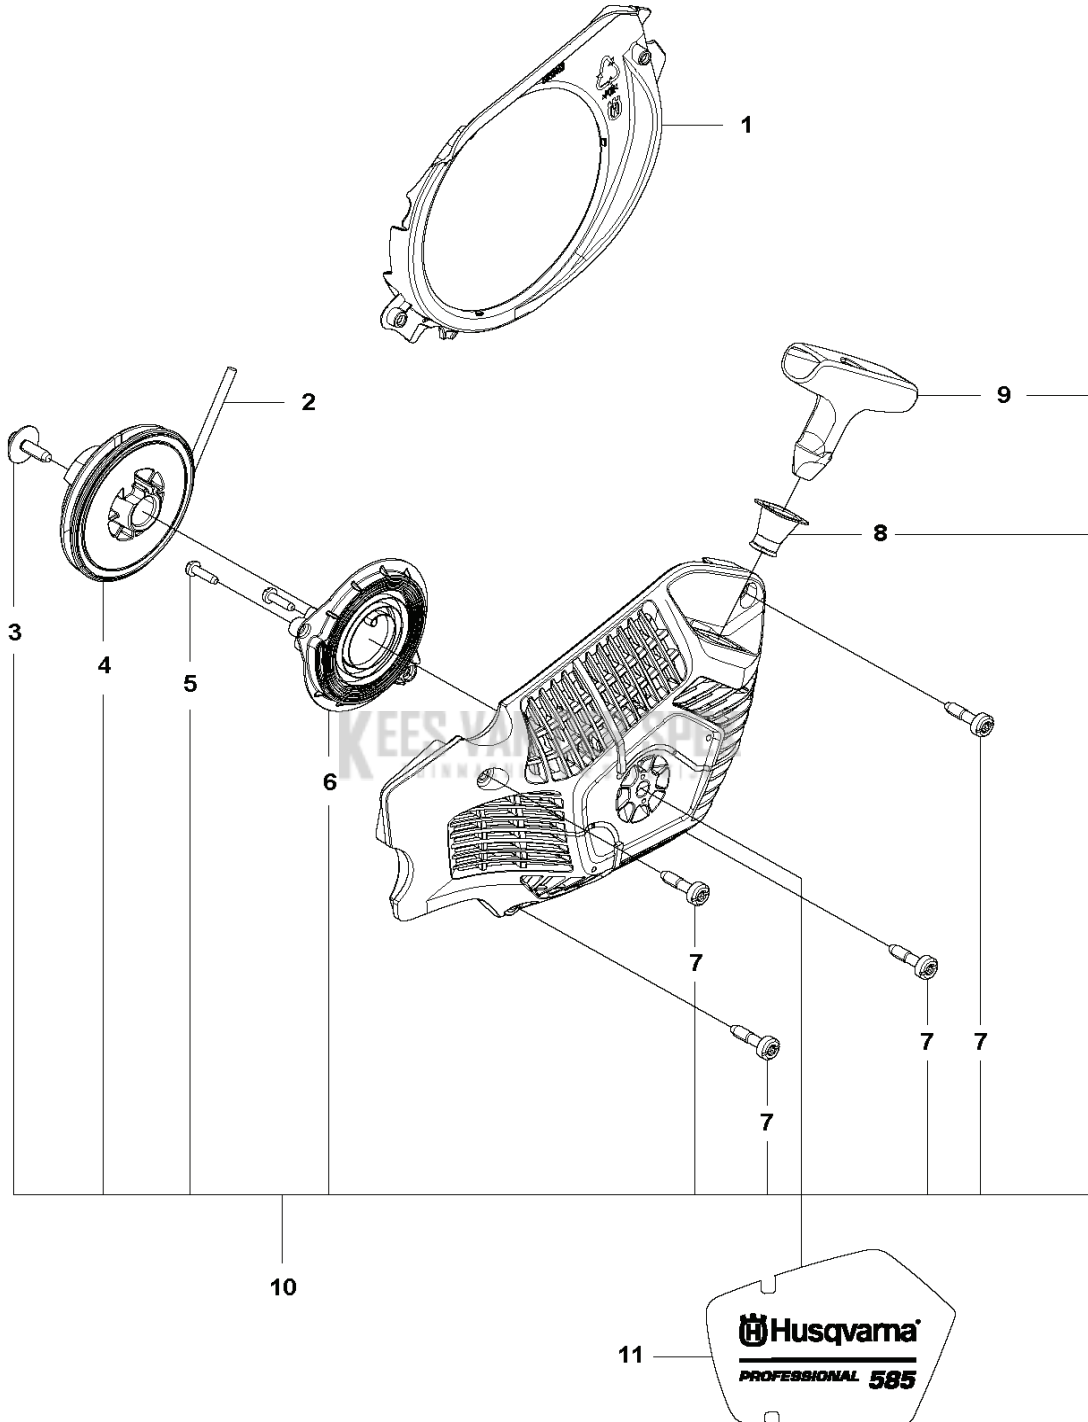

**SPARE PARTS CATALOGUE**  
**: HUSQVARNA 585**

**KEES VAN DER SPEK**  
TUINMACHINES ★ STOLWIJK

Spare Parts List

---

**SPARE PARTS LIST**

**P** 585  
STARTER

---

PXM_REF	PXM_PARTNO	DESCRIPTION	PXM_REMARK	QTY.
1	593245201	KOELLUCHTGELEIDER		1
2	503432902	STARTKOORD		1
3	576356601	SCREW ITXST		1
4	593245101	KOORDSCHIJF		1
5	525887401	SCREW CITXPANT		2
6	593244801	VEERCASSETTE COMPL.		1
7	525824501	SCHROEF CITXPANMO		4
8	537283201	HULS		1
9	537232501	STARHANDVAT		1
10	598781201	STARTER COMPL.		1
11	599333501	PLAATJE	585	1

**Q** 585  
CRANKCASE SHORTBLOCK

1

---

PXM_REF	PXM_PARTNO	DESCRIPTION	PXM_REMARK	QTY.
1	597010902	SHORT BLOCK ASSY		1

**KEES VAN DER SPEK**  
TUINMACHINES ★ STOLWIJK

**C** 585  
CLUTCH & OIL PUMP

---

PXM_REF	PXM_PARTNO	DESCRIPTION	PXM_REMARK	QTY.
1	598878501	KOPPELINGSTROMMEL COMPL.		1
2	503432001	NAALDHOUDER		1
3	501598002	RIM		1
4	503752401	RING		1
5	503272101	E-CLIP		1
6	599231002	KOPPELING COMPL.		1
7	503975102	KOPPELINGSVEER		3
8	582270105	POMP RONDEL		1
9	589028404	OLIEPOMP COMPL.	GREY	1
10	590119702	POMPZUIGER		1
11	590120101	OLIEPOMP		1
12	576987401	OLIEDRUKSLANG		1
13	526818102	SCHROEF ITXSCM		2
14	588404702	OLIESLANG		1
15	501544102	OLIEZEEF		1