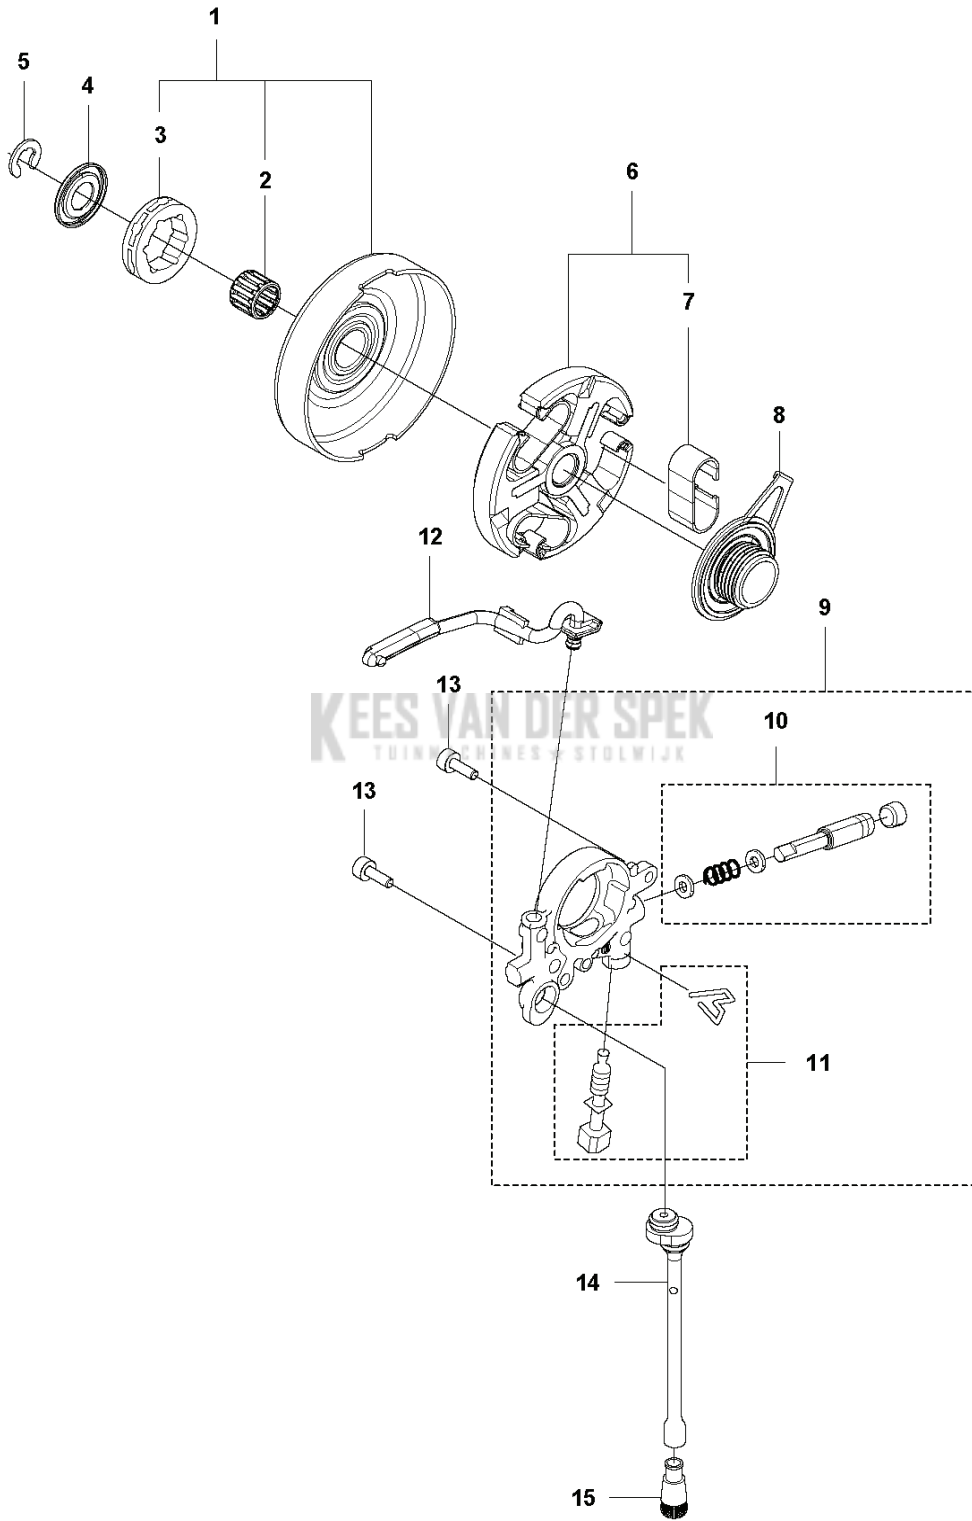

**SPARE PARTS CATALOGUE**  
**: HUSQVARNA 585**

**KEES VAN DER SPEK**  
TUINMACHINES ★ STOLWIJK

Spare Parts List

---

**SPARE PARTS LIST**

**P** 585  
STARTER

---

PXM_REF	PXM_PARTNO	DESCRIPTION	PXM_REMARK	QTY.
1	593245201	KOELLUCHTGELEIDER		1
2	503432902	STARTKOORD		1
3	576356601	SCREW ITXST		1
4	593245101	KOORDSCHIJF		1
5	525887401	SCREW CITXPANT		2
6	593244801	VEERCASSETTE COMPL.		1
7	525824501	SCHROEF CITXPANMO		4
8	537283201	HULS		1
9	537232501	STARHANDVAT		1
10	598781201	STARTER COMPL.		1
11	599333501	PLAATJE	585	1

**Q** 585  
CRANKCASE SHORTBLOCK

1

---

PXM_REF	PXM_PARTNO	DESCRIPTION	PXM_REMARK	QTY.
1	597010902	SHORT BLOCK ASSY		1

**KEES VAN DER SPEK**  
TUINMACHINES ★ STOLWIJK

**C** 585  
CLUTCH & OIL PUMP

---

PXM_REF	PXM_PARTNO	DESCRIPTION	PXM_REMARK	QTY.
1	598878501	KOPPELINGSTROMMEL COMPL.		1
2	503432001	NAALDHOUDER		1
3	501598002	RIM		1
4	503752401	RING		1
5	503272101	E-CLIP		1
6	599231002	KOPPELING COMPL.		1
7	503975102	KOPPELINGSVEER		3
8	582270105	POMP RONDEL		1
9	589028404	OLIEPOMP COMPL.	GREY	1
10	590119702	POMPZUIGER		1
11	590120101	OLIEPOMP		1
12	576987401	OLIEDRUKSLANG		1
13	526818102	SCHROEF ITXSCM		2
14	588404702	OLIESLANG		1
15	501544102	OLIEZEEF		1