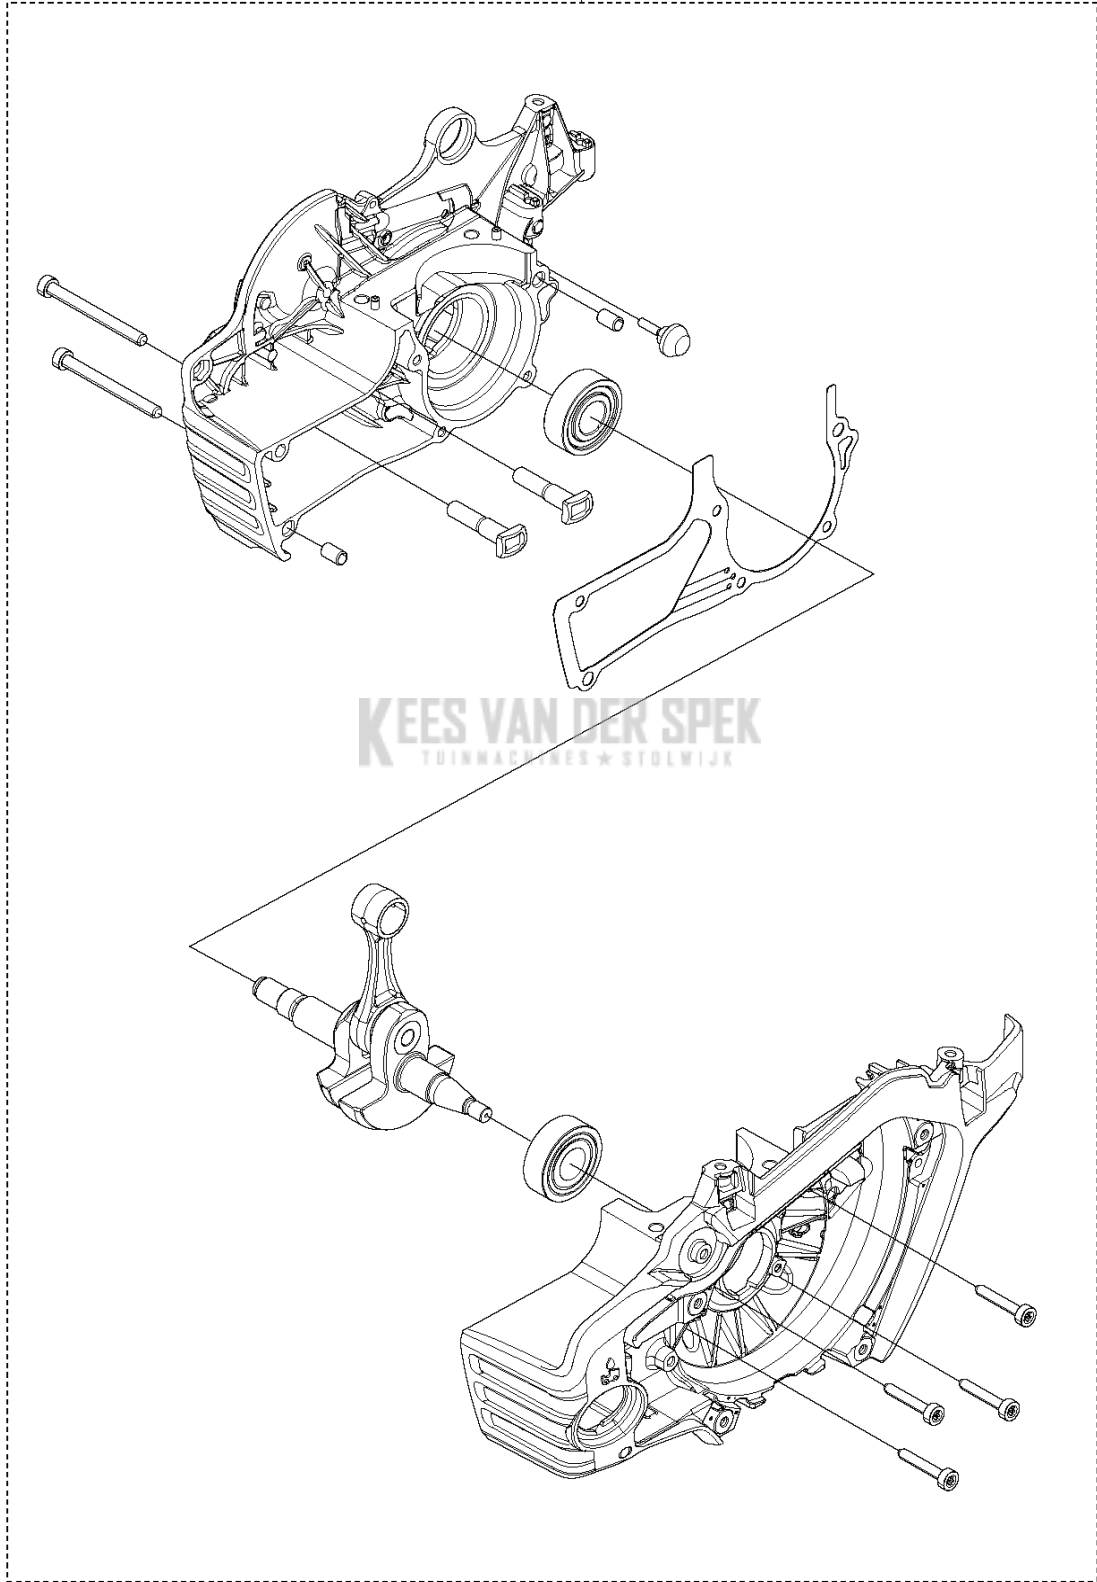

**SPARE PARTS CATALOGUE**  
**: HUSQVARNA 585**

**KEES VAN DER SPEK**  
TUINMACHINES ★ STOLWIJK

Spare Parts List

---

**SPARE PARTS LIST**

**P** 585  
STARTER

---

PXM_REF	PXM_PARTNO	DESCRIPTION	PXM_REMARK	QTY.
1	593245201	KOELLUCHTGELEIDER		1
2	503432902	STARTKOORD		1
3	576356601	SCREW ITXST		1
4	593245101	KOORDSCHIJF		1
5	525887401	SCREW CITXPANT		2
6	593244801	VEERCASSETTE COMPL.		1
7	525824501	SCHROEF CITXPANMO		4
8	537283201	HULS		1
9	537232501	STARHANDVAT		1
10	598781201	STARTER COMPL.		1
11	599333501	PLAATJE	585	1

**Q** 585  
CRANKCASE SHORTBLOCK

1

---

PXM_REF	PXM_PARTNO	DESCRIPTION	PXM_REMARK	QTY.
1	597010902	SHORT BLOCK ASSY		1

**KEES VAN DER SPEK**  
TUINMACHINES ★ STOLWIJK

**C** 585  
CLUTCH & OIL PUMP

---

PXM_REF	PXM_PARTNO	DESCRIPTION	PXM_REMARK	QTY.
1	598878501	KOPPELINGSTROMMEL COMPL.		1
2	503432001	NAALDHOUDER		1
3	501598002	RIM		1
4	503752401	RING		1
5	503272101	E-CLIP		1
6	599231002	KOPPELING COMPL.		1
7	503975102	KOPPELINGSVEER		3
8	582270105	POMP RONDEL		1
9	589028404	OLIEPOMP COMPL.	GREY	1
10	590119702	POMPZUIGER		1
11	590120101	OLIEPOMP		1
12	576987401	OLIEDRUKSLANG		1
13	526818102	SCHROEF ITXSCM		2
14	588404702	OLIESLANG		1
15	501544102	OLIEZEEF		1