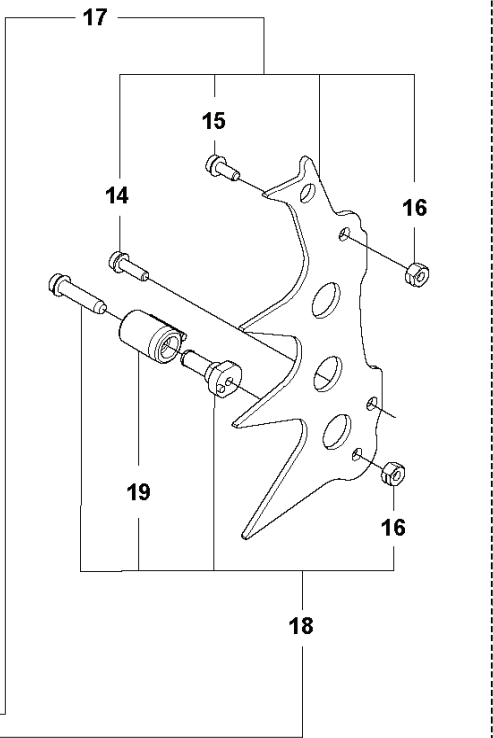

L 585
WRAP HANDLE

PXM_REF	PXM_PARTNO	DESCRIPTION	PXM_REMARK	QTY.
1	529593904	HENDEL KIT	For All Except North America	1
1	536696201	HENDEL KIT	North America Only. Includes dust cover 535696801	1
2	522751901	SCHROEF ITXSCFM		1
3	504064502	SCHROEF ITXPANM		1
4	525798103	SCREW ITXSCFT		2
5	593661701	AV ELEMENT		1
6	503226601	MOER 4-KANT		1
7	575885703	SCHROEF ITXSCFM		3
8	593202803	HENDEL SYSTEEM		1
9	594907802	KOPPELINGSKAP COMPL.	WRAP	1
10	529593601	SPIKE		1
11	529742901	SPIKE		1
12	525887402	SCREW CITXPANT		1
13	503220001	ZESKANT MOER		2
14	525755101	SCHROEF ITXSCFM		1
15	525755105	SCHROEF ITXSCFM		1
16	503222401	LOCK NUT		2
17	529742902	SPIKE		1
18	589771301	KETTINGVANGER		1
19	537024401	SLUTBESCHERMING		1
20	536651601	SPATBESCHERMING		1