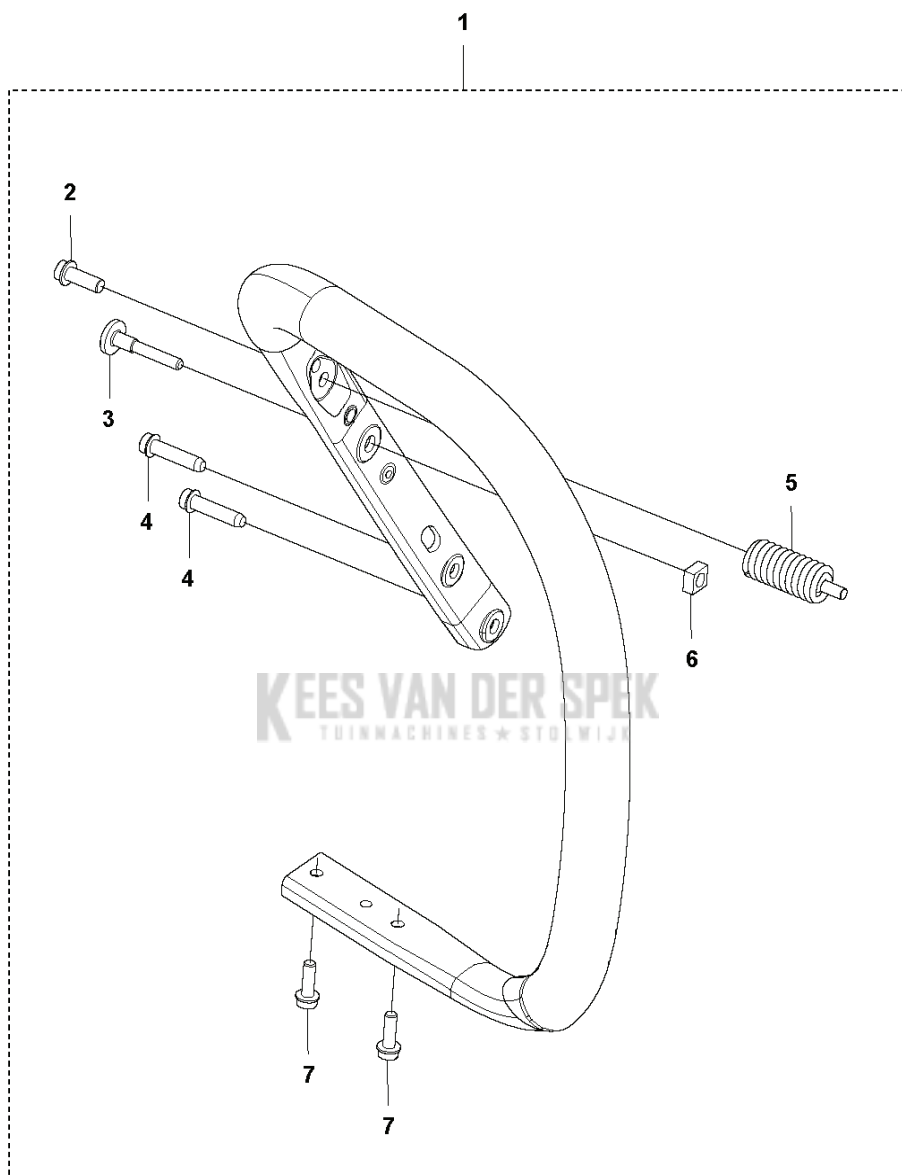

K 585
HANDLE

PXM_REF	PXM_PARTNO	DESCRIPTION	PXM_REMARK	QTY.
1	593202801	HENDEL SYSTEEM		1
2	522751901	SCHROEF ITXSCFM		1
3	504064502	SCHROEF ITXPANM		1
4	525798103	SCREW ITXSCFT		2
5	593661701	AV ELEMENT		1
6	503226601	MOER 4-KANT		1
7	575885703	SCHROEF ITXSCFM		2