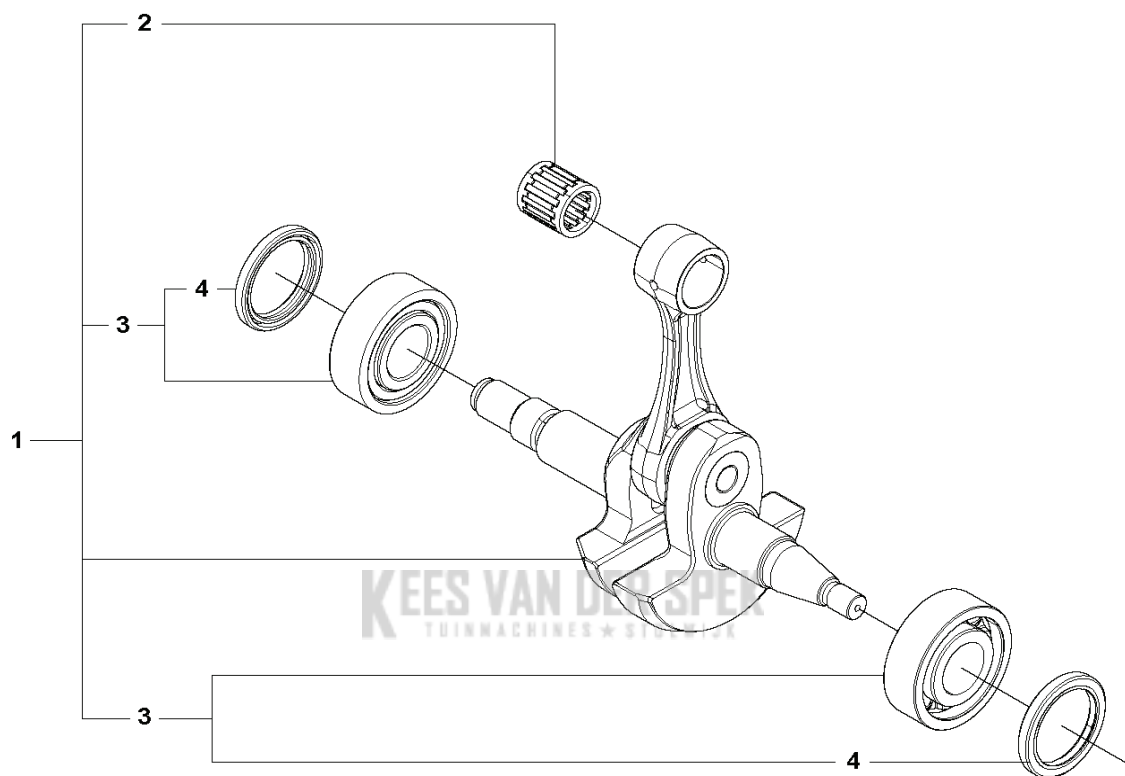

E 585
CRANKSHAFT

PXM_REF	PXM_PARTNO	DESCRIPTION	PXM_REMARK	QTY.
1	597939201	CRANKSHAFT KIT		1
2	599425201	NAALDLAGER		1
3	503251302	KOGELLAGER		2
4	584226501	SEALING RING		2

KEES VAN DER SPEK
TUINMACHINES ★ STOLWIJK