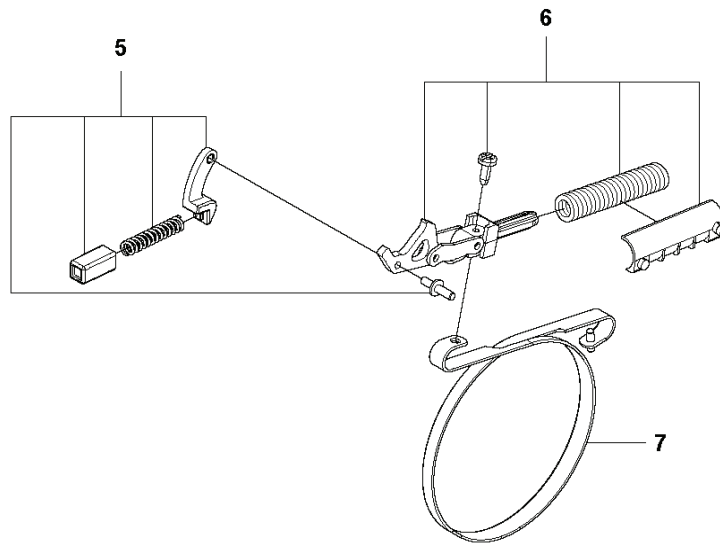

**S** 585  
CARBURETOR

---

PXM_REF	PXM_PARTNO	DESCRIPTION	PXM_REMARK	QTY.
1	593952301	CARBURATEUR		1
2	529509101	REPARATIESET		1
3	529508802	PAKKINGSET		1

**KEES VAN DER SPEK**  
TUINMACHINES ★ STOLWIJK

**A** 585  
CHAIN BRAKE