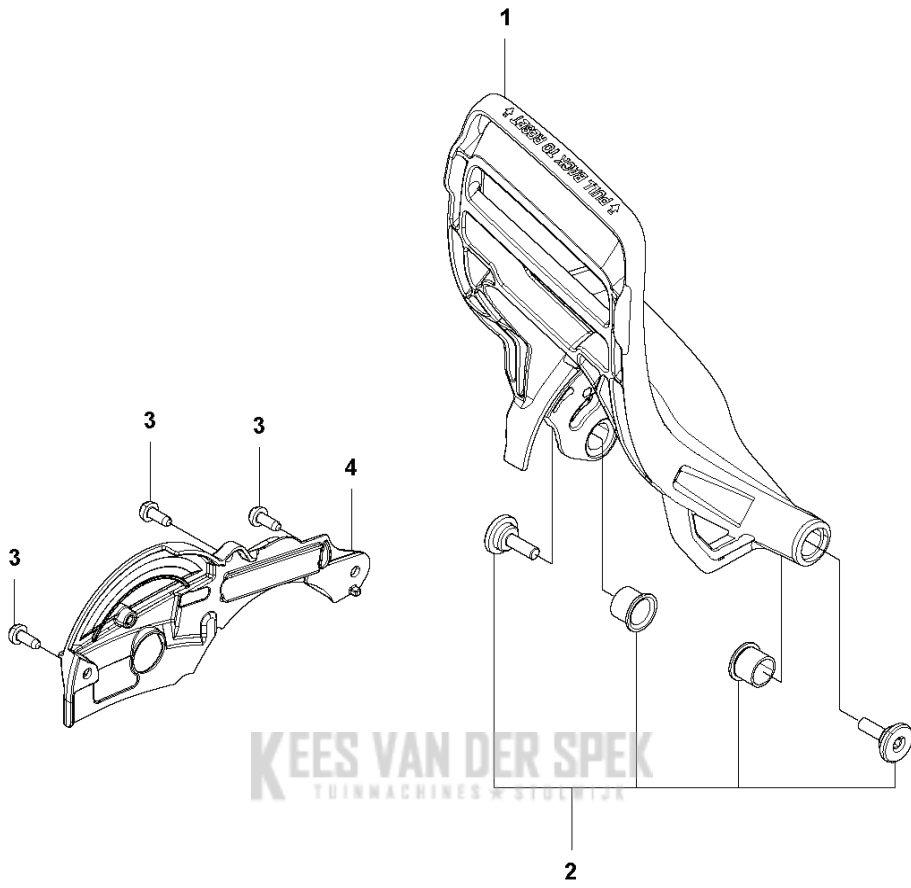

A 585
CHAIN BRAKE

KES VAN DER SPEK
TUINMACHINES HOUTOOL

PXM_REF	PXM_PARTNO	DESCRIPTION	PXM_REMARK	QTY.
1	593243401	HANDBESCHERMING		1
2	598878401	SCREW KIT		1
3	582213301	SCREW		3
4	574825601	DEKSEL		1
5	598826801	VERGRENDELING		1
6	598826701	KNIEGEWRICHT COMPL.		1
7	503752202	REMBAND COMPL.		1