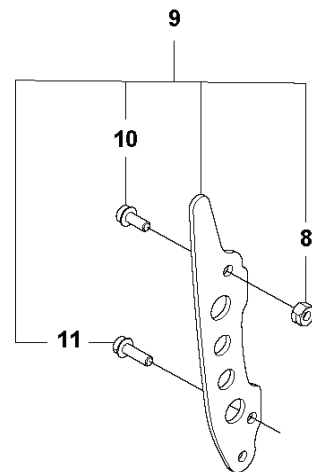

R 585
ACCESSORIES

PXM_REF	PXM_PARTNO	DESCRIPTION	PXM_REMARK	QTY.
1	599289601	COMBINATIESLEUTEL		1
2	575880701	SLEUTEL		1
3	599634601	WINTER KIT		1
4	740420100	O-RING		2
5	503217016	SCHROEF CCRPANT		1
6	529592601	SPIKE		1
7	525755101	SCHROEF ITXSCFM		2
8	503222401	LOCK NUT		2
9	529717501	BUMPER		1
10	525755105	SCHROEF ITXSCFM		1
11	525755101	SCHROEF ITXSCFM		1