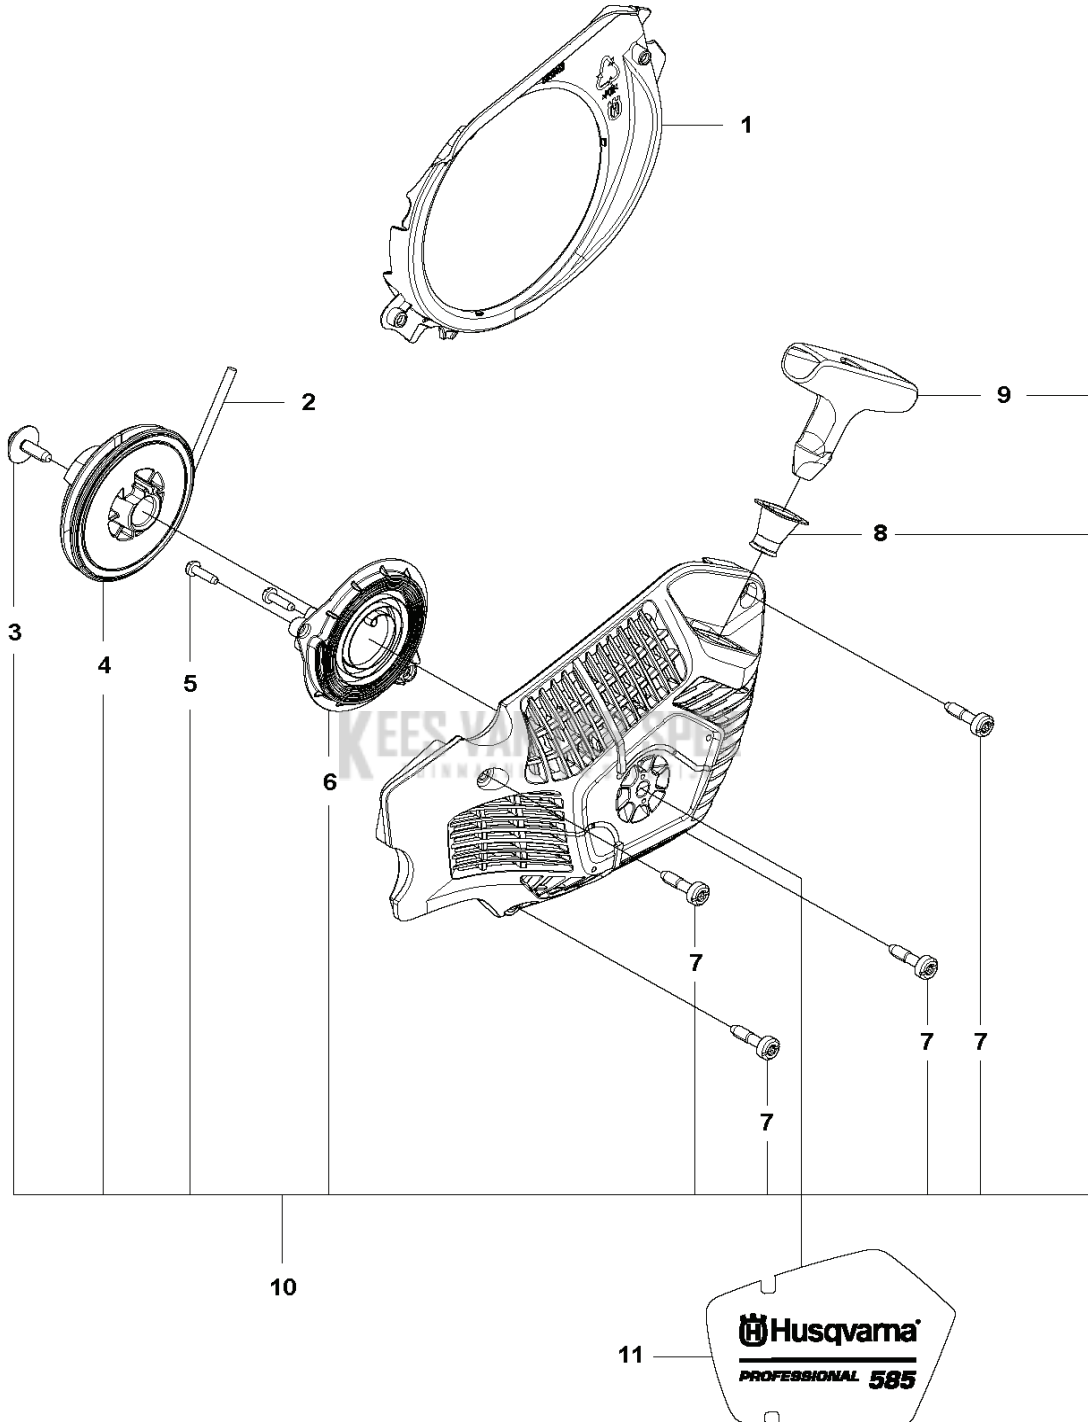

SPARE PARTS CATALOGUE
: HUSQVARNA 585

KEES VAN DER SPEK
TUINMACHINES ★ STOLWIJK

Spare Parts List

SPARE PARTS LIST

P 585
STARTER

PXM_REF	PXM_PARTNO	DESCRIPTION	PXM_REMARK	QTY.
1	593245201	KOELLUCHTGELEIDER		1
2	503432902	STARTKOORD		1
3	576356601	SCREW ITXST		1
4	593245101	KOORDSCHIJF		1
5	525887401	SCREW CITXPANT		2
6	593244801	VEERCASSETTE COMPL.		1
7	525824501	SCHROEF CITXPANMO		4
8	537283201	HULS		1
9	537232501	STARHANDVAT		1
10	598781201	STARTER COMPL.		1
11	599333501	PLAATJE	585	1

Q 585
CRANKCASE SHORTBLOCK

1

PXM_REF	PXM_PARTNO	DESCRIPTION	PXM_REMARK	QTY.
1	597010902	SHORT BLOCK ASSY		1

KEES VAN DER SPEK
TUINMACHINES ★ STOLWIJK

C 585
CLUTCH & OIL PUMP

PXM_REF	PXM_PARTNO	DESCRIPTION	PXM_REMARK	QTY.
1	598878501	KOPPELINGSTROMMEL COMPL.		1
2	503432001	NAALDHOUDER		1
3	501598002	RIM		1
4	503752401	RING		1
5	503272101	E-CLIP		1
6	599231002	KOPPELING COMPL.		1
7	503975102	KOPPELINGSVEER		3
8	582270105	POMP RONDEL		1
9	589028404	OLIEPOMP COMPL.	GREY	1
10	590119702	POMPZUIGER		1
11	590120101	OLIEPOMP		1
12	576987401	OLIEDRUKSLANG		1
13	526818102	SCHROEF ITXSCM		2
14	588404702	OLIESLANG		1
15	501544102	OLIEZEEF		1