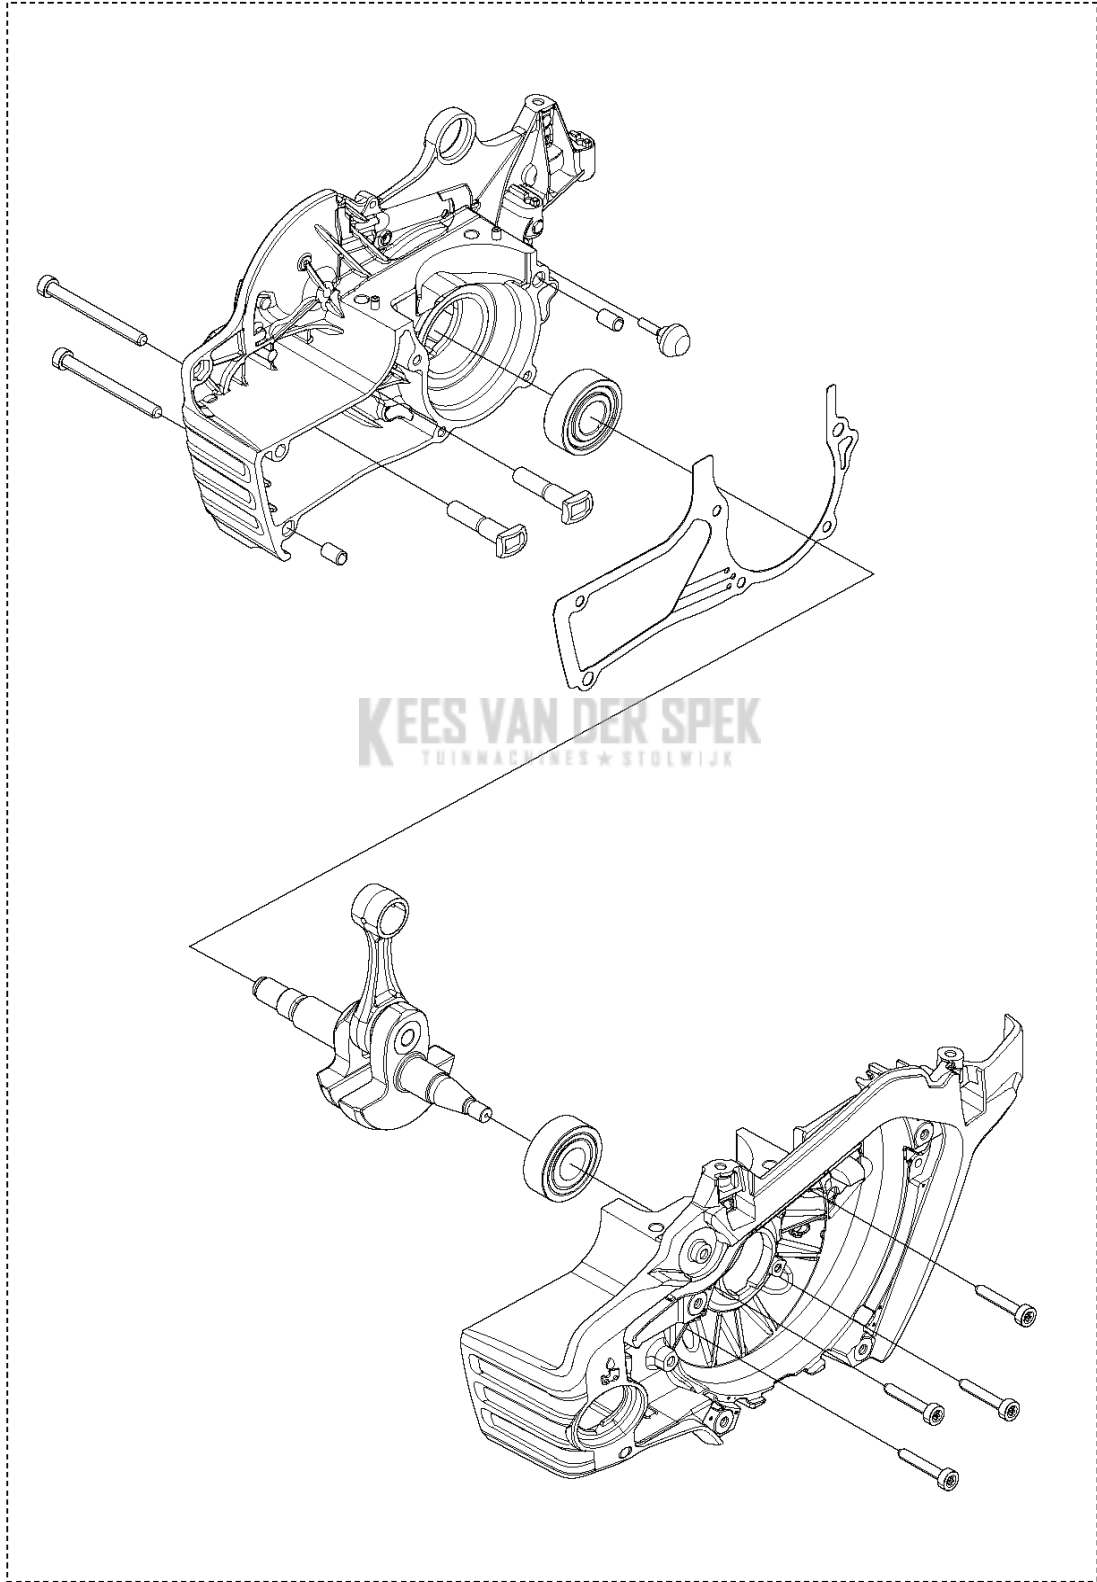

SPARE PARTS CATALOGUE
: HUSQVARNA 585

KEES VAN DER SPEK
TUINMACHINES ★ STOLWIJK

Spare Parts List

SPARE PARTS LIST

P 585
STARTER

PXM_REF	PXM_PARTNO	DESCRIPTION	PXM_REMARK	QTY.
1	593245201	KOELLUCHTGELEIDER		1
2	503432902	STARTKOORD		1
3	576356601	SCREW ITXST		1
4	593245101	KOORDSCHIJF		1
5	525887401	SCREW CITXPANT		2
6	593244801	VEERCASSETTE COMPL.		1
7	525824501	SCHROEF CITXPANMO		4
8	537283201	HULS		1
9	537232501	STARHANDVAT		1
10	598781201	STARTER COMPL.		1
11	599333501	PLAATJE	585	1

Q 585
CRANKCASE SHORTBLOCK

1

PXM_REF	PXM_PARTNO	DESCRIPTION	PXM_REMARK	QTY.
1	597010902	SHORT BLOCK ASSY		1

KEES VAN DER SPEK
TUINMACHINES ★ STOLWIJK

C 585
CLUTCH & OIL PUMP

PXM_REF	PXM_PARTNO	DESCRIPTION	PXM_REMARK	QTY.
1	598878501	KOPPELINGSTROMMEL COMPL.		1
2	503432001	NAALDHOUDER		1
3	501598002	RIM		1
4	503752401	RING		1
5	503272101	E-CLIP		1
6	599231002	KOPPELING COMPL.		1
7	503975102	KOPPELINGSVEER		3
8	582270105	POMP RONDEL		1
9	589028404	OLIEPOMP COMPL.	GREY	1
10	590119702	POMPZUIGER		1
11	590120101	OLIEPOMP		1
12	576987401	OLIEDRUKSLANG		1
13	526818102	SCHROEF ITXSCM		2
14	588404702	OLIESLANG		1
15	501544102	OLIEZEEF		1