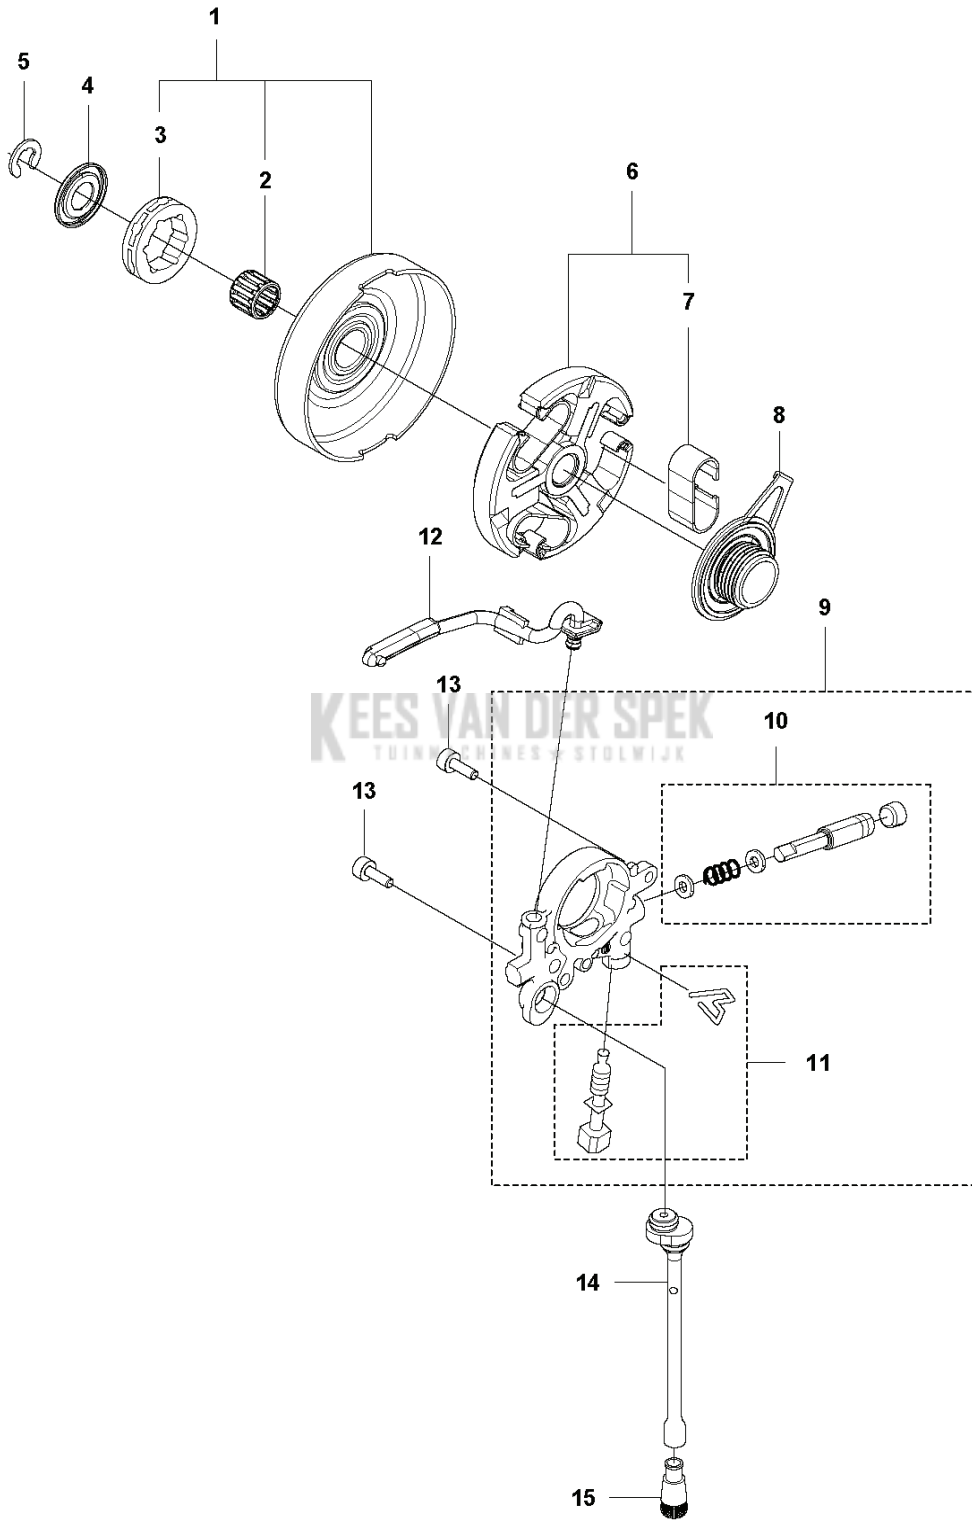

SPARE PARTS CATALOGUE
: HUSQVARNA 585

KEES VAN DER SPEK
TUINMACHINES ★ STOLWIJK

Spare Parts List

SPARE PARTS LIST

P 585
STARTER

PXM_REF	PXM_PARTNO	DESCRIPTION	PXM_REMARK	QTY.
1	593245201	KOELLUCHTGELEIDER		1
2	503432902	STARTKOORD		1
3	576356601	SCREW ITXST		1
4	593245101	KOORDSCHIJF		1
5	525887401	SCREW CITXPANT		2
6	593244801	VEERCASSETTE COMPL.		1
7	525824501	SCHROEF CITXPANMO		4
8	537283201	HULS		1
9	537232501	STARHANDVAT		1
10	598781201	STARTER COMPL.		1
11	599333501	PLAATJE	585	1

Q 585
CRANKCASE SHORTBLOCK

1

PXM_REF	PXM_PARTNO	DESCRIPTION	PXM_REMARK	QTY.
1	597010902	SHORT BLOCK ASSY		1

KEES VAN DER SPEK
TUINMACHINES ★ STOLWIJK

C 585
CLUTCH & OIL PUMP

PXM_REF	PXM_PARTNO	DESCRIPTION	PXM_REMARK	QTY.
1	598878501	KOPPELINGSTROMMEL COMPL.		1
2	503432001	NAALDHOUDER		1
3	501598002	RIM		1
4	503752401	RING		1
5	503272101	E-CLIP		1
6	599231002	KOPPELING COMPL.		1
7	503975102	KOPPELINGSVEER		3
8	582270105	POMP RONDEL		1
9	589028404	OLIEPOMP COMPL.	GREY	1
10	590119702	POMPZUIGER		1
11	590120101	OLIEPOMP		1
12	576987401	OLIEDRUKSLANG		1
13	526818102	SCHROEF ITXSCM		2
14	588404702	OLIESLANG		1
15	501544102	OLIEZEEF		1