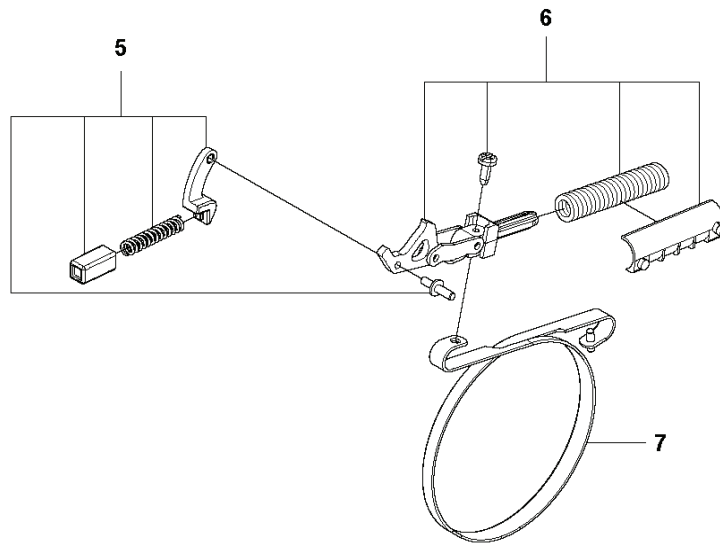

A 585
CHAIN BRAKE

KES VAN DER SPEK
TUINMACHINES HOUTOOL

PXM_REF	PXM_PARTNO	DESCRIPTION	PXM_REMARK	QTY.
1	593243401	HANDBESCHERMING		1
2	598878401	SCREW KIT		1
3	582213301	SCREW		3
4	574825601	DEKSEL		1
5	598826801	VERGRENDELING		1
6	598826701	KNIEGEWRICHT COMPL.		1
7	503752202	REMBAND COMPL.		1