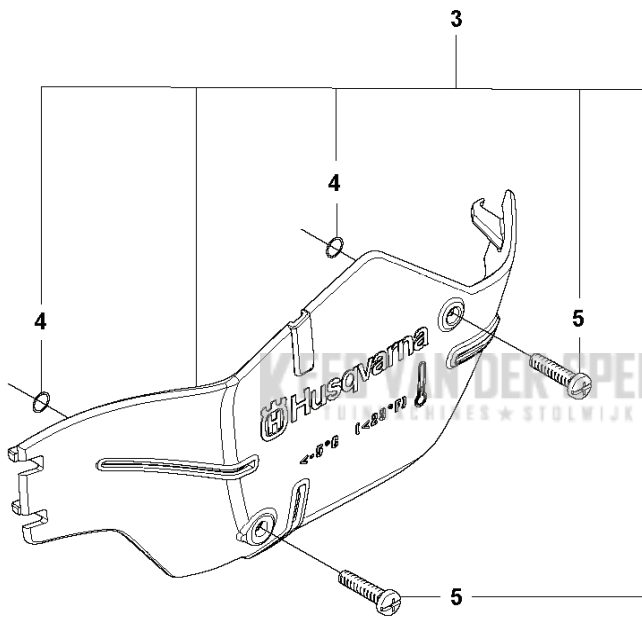

R 585
ACCESSORIES

PXM_REF	PXM_PARTNO	DESCRIPTION	PXM_REMARK	QTY.
1	599289601	COMBINATIESLEUTEL		1
2	575880701	SLEUTEL		1
3	599634601	WINTER KIT		1
4	740420100	O-RING		2
5	503217016	SCHROEF CCRPANT		1
6	529592601	SPIKE		1
7	525755101	SCHROEF ITXSCFM		2
8	503222401	LOCK NUT		2
9	529717501	BUMPER		1
10	525755105	SCHROEF ITXSCFM		1
11	525755101	SCHROEF ITXSCFM		1