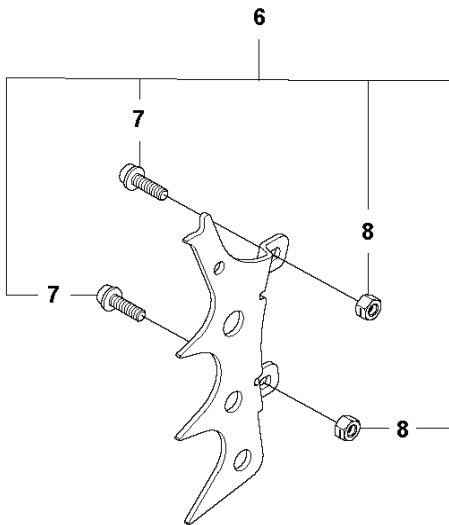

R 585
ACCESSORIES

PXM_REF	PXM_PARTNO	DESCRIPTION	PXM_REMARK	QTY.
1	599289601	COMBINATIESLEUTEL		1
2	575880701	SLEUTEL		1
3	599634601	WINTER KIT		1
4	740420100	O-RING		2
5	503217016	SCHROEF CCRPANT		1
6	529592601	SPIKE		1
7	525755101	SCHROEF ITXSCFM		2
8	503222401	LOCK NUT		2
9	529717501	BUMPER		1
10	525755105	SCHROEF ITXSCFM		1
11	525755101	SCHROEF ITXSCFM		1