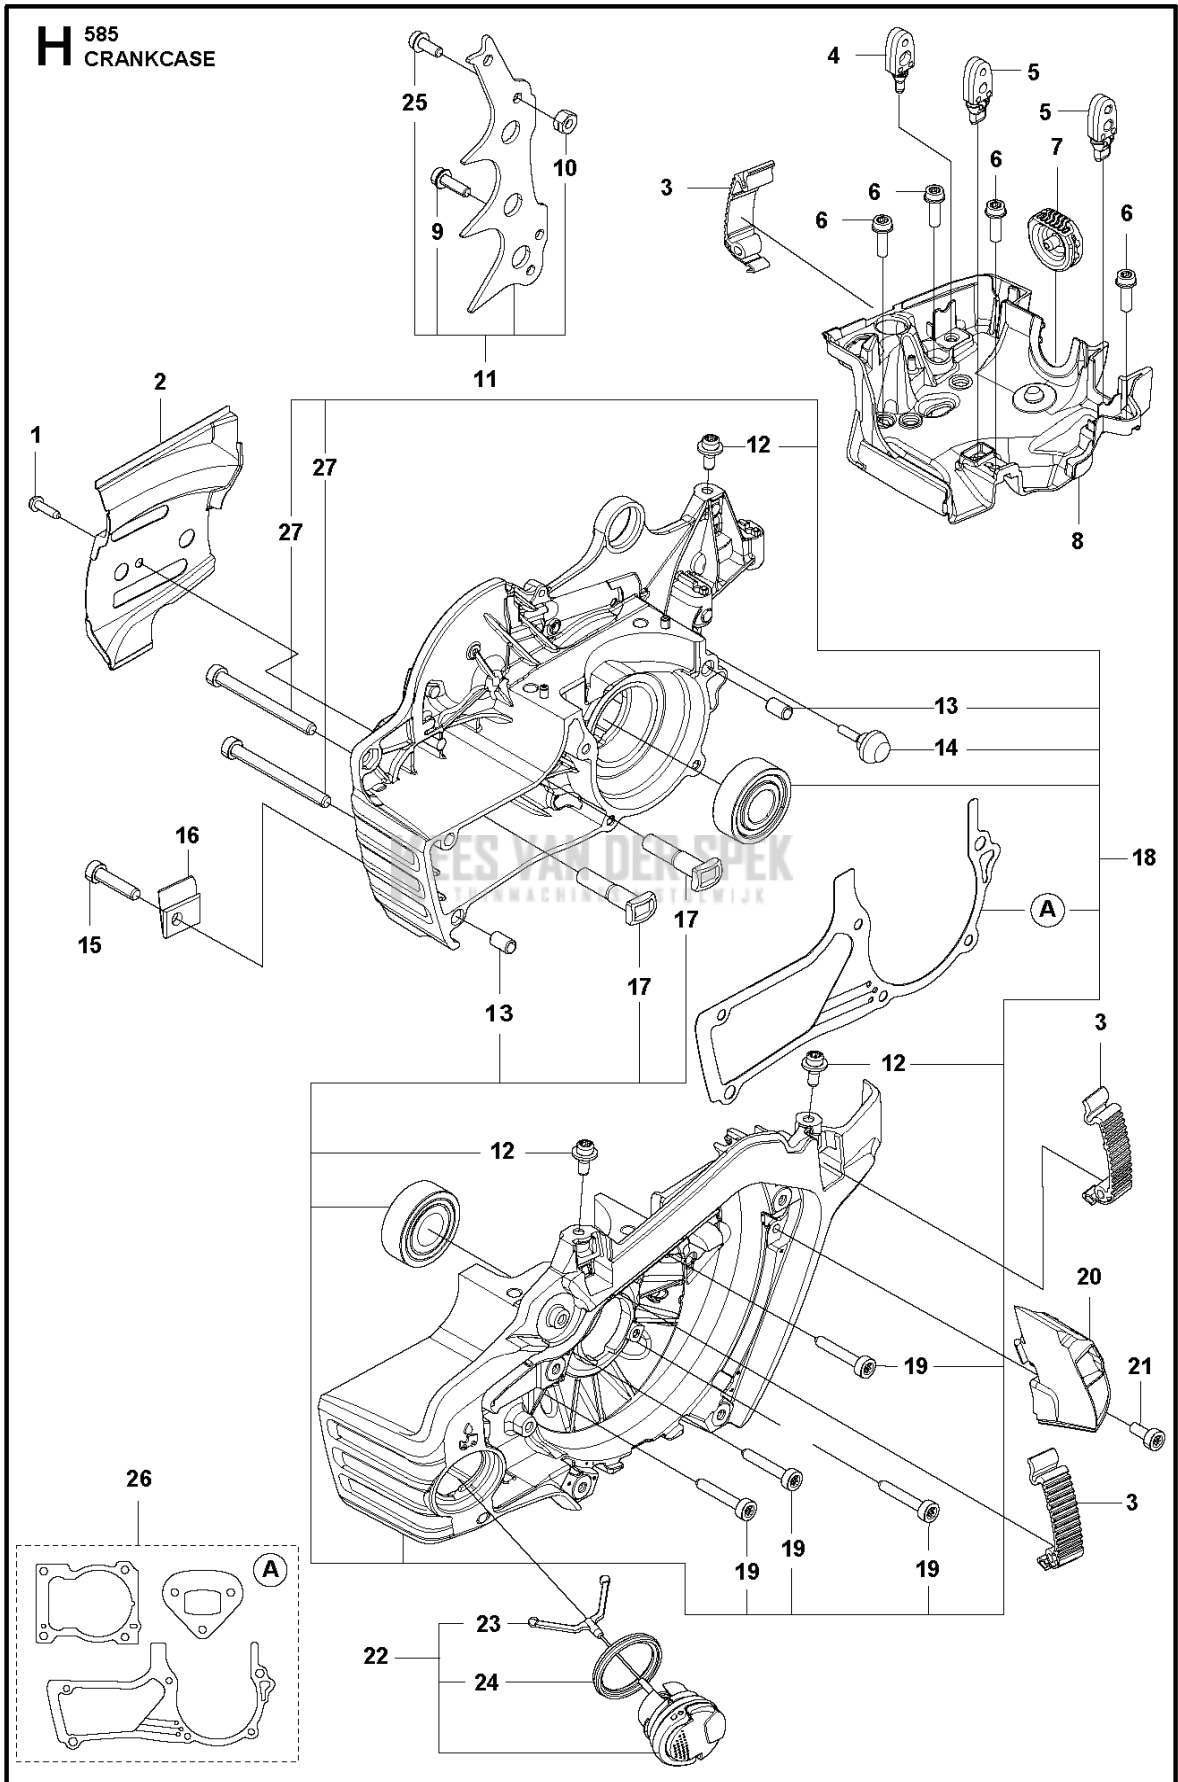

H 585
CRANKCASE

PXM_REF	PXM_PARTNO	DESCRIPTION	PXM_REMARK	QTY.
1	526221801	SCREW CITXPANT		1
2	575616301	KETTINGGELEIDERPLAAT		1
3	595303003	SNAPSLUITING	Only use for Magnesium or Aluminum Crankcase	3
4	597909701	DEMPER		1
5	595013901	DEMPER		2
6	575885703	SCHROEF ITXSCFM		4
7	595845301	DOORVOER		1
8	599780901	CARBURETTOR AREA BASE		1
9	525755105	SCHROEF ITXSCFM		1
10	503222401	LOCK NUT		1
11	529536901	SPIKE		1
12	525824401	SCHROEF ITXSCM		3
13	593806001	GELEIDEHULS		2
14	503846101	BUFFER		1
15	544218401	SCHROEF ITXSCM		1
16	537377902	KETTINGVANGER		1
17	537051301	ZAAGBLADBOUT		2
18	597960802	CRANKCASE KIT		1
19	503215330	SCHROEF ITXSCM		4
20	593235101	LUCHTMONDSTUK		1
21	574353505	SCHROEF ITXSCM		1
22	522620003	TANKDEKSEL COMPL.		1
23	503578901	HOLDER		1
24	589241101	PAKKING		1
25	525755101	SCHROEF ITXSCFM		1
26	597939001	PAKKINGSET		1
27	503215375	SCREW		2