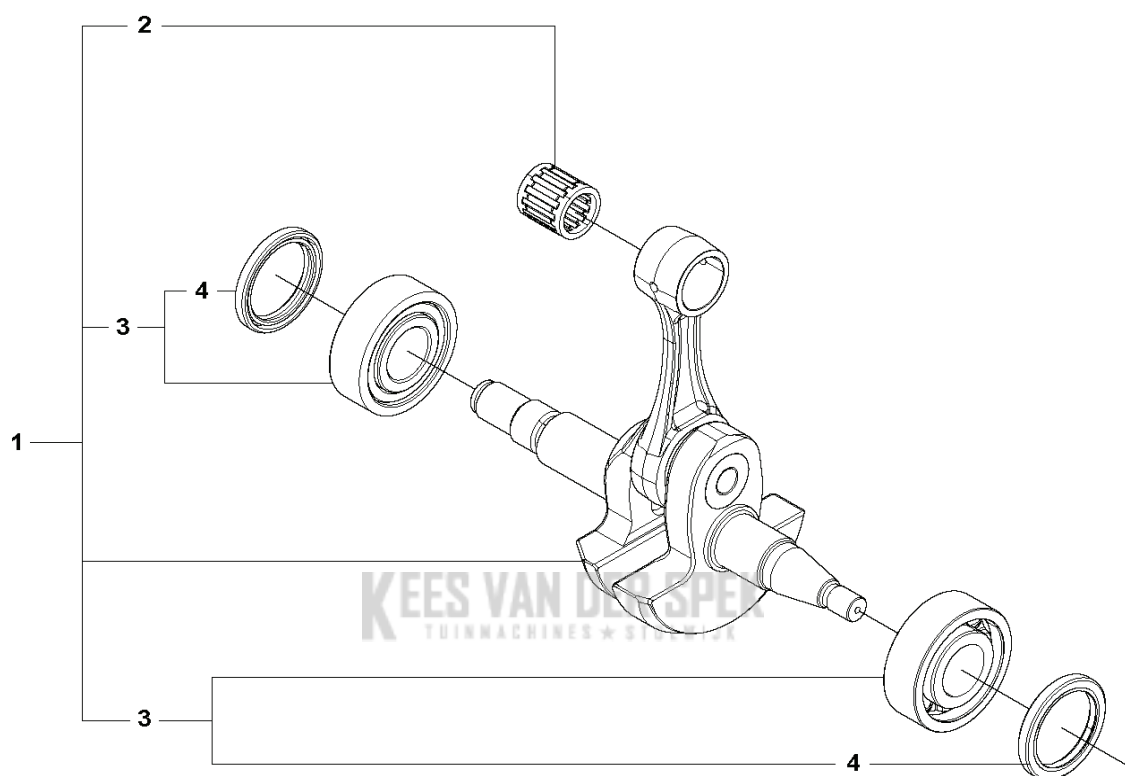

E 585
CRANKSHAFT

PXM_REF	PXM_PARTNO	DESCRIPTION	PXM_REMARK	QTY.
1	597939201	CRANKSHAFT KIT		1
2	599425201	NAALDLAGER		1
3	503251302	KOGELLAGER		2
4	584226501	SEALING RING		2

KEES VAN DER SPEK
TUINMACHINES ★ STOLWIJK