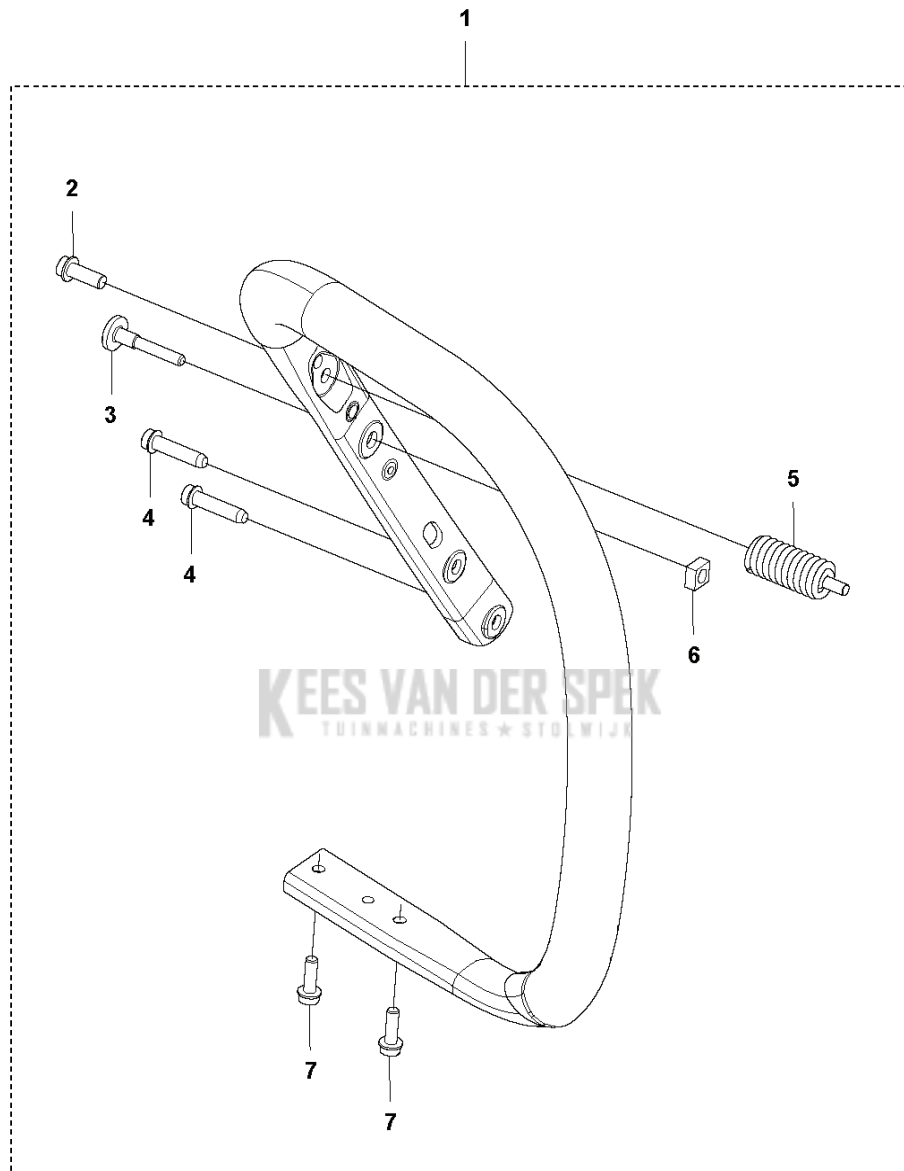

K 585
HANDLE

PXM_REF	PXM_PARTNO	DESCRIPTION	PXM_REMARK	QTY.
1	593202801	HENDEL SYSTEEM		1
2	522751901	SCHROEF ITXSCFM		1
3	504064502	SCHROEF ITXPANM		1
4	525798103	SCREW ITXSCFT		2
5	593661701	AV ELEMENT		1
6	503226601	MOER 4-KANT		1
7	575885703	SCHROEF ITXSCFM		2