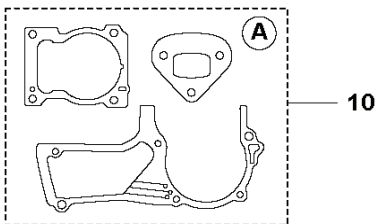

N 585
MUFFLER

PXM_REF	PXM_PARTNO	DESCRIPTION	PXM_REMARK	QTY.
1	598429901	GELUIDDEMPERSET		1
2	535330801	SCREW		1
3	544218440	SCHROEF ITXSCM		2
4	596682801	SCREW		1
5	724128759	SCHROEF CRPANM		1
6	598431201	PAKKING		1
7	598431301	WARMTEDEFLECTOR		1
8	598430201	VONKENVANGER		1
9	529989301	CRASH GUARD		1
10	597939001	PAKKINGSET		1