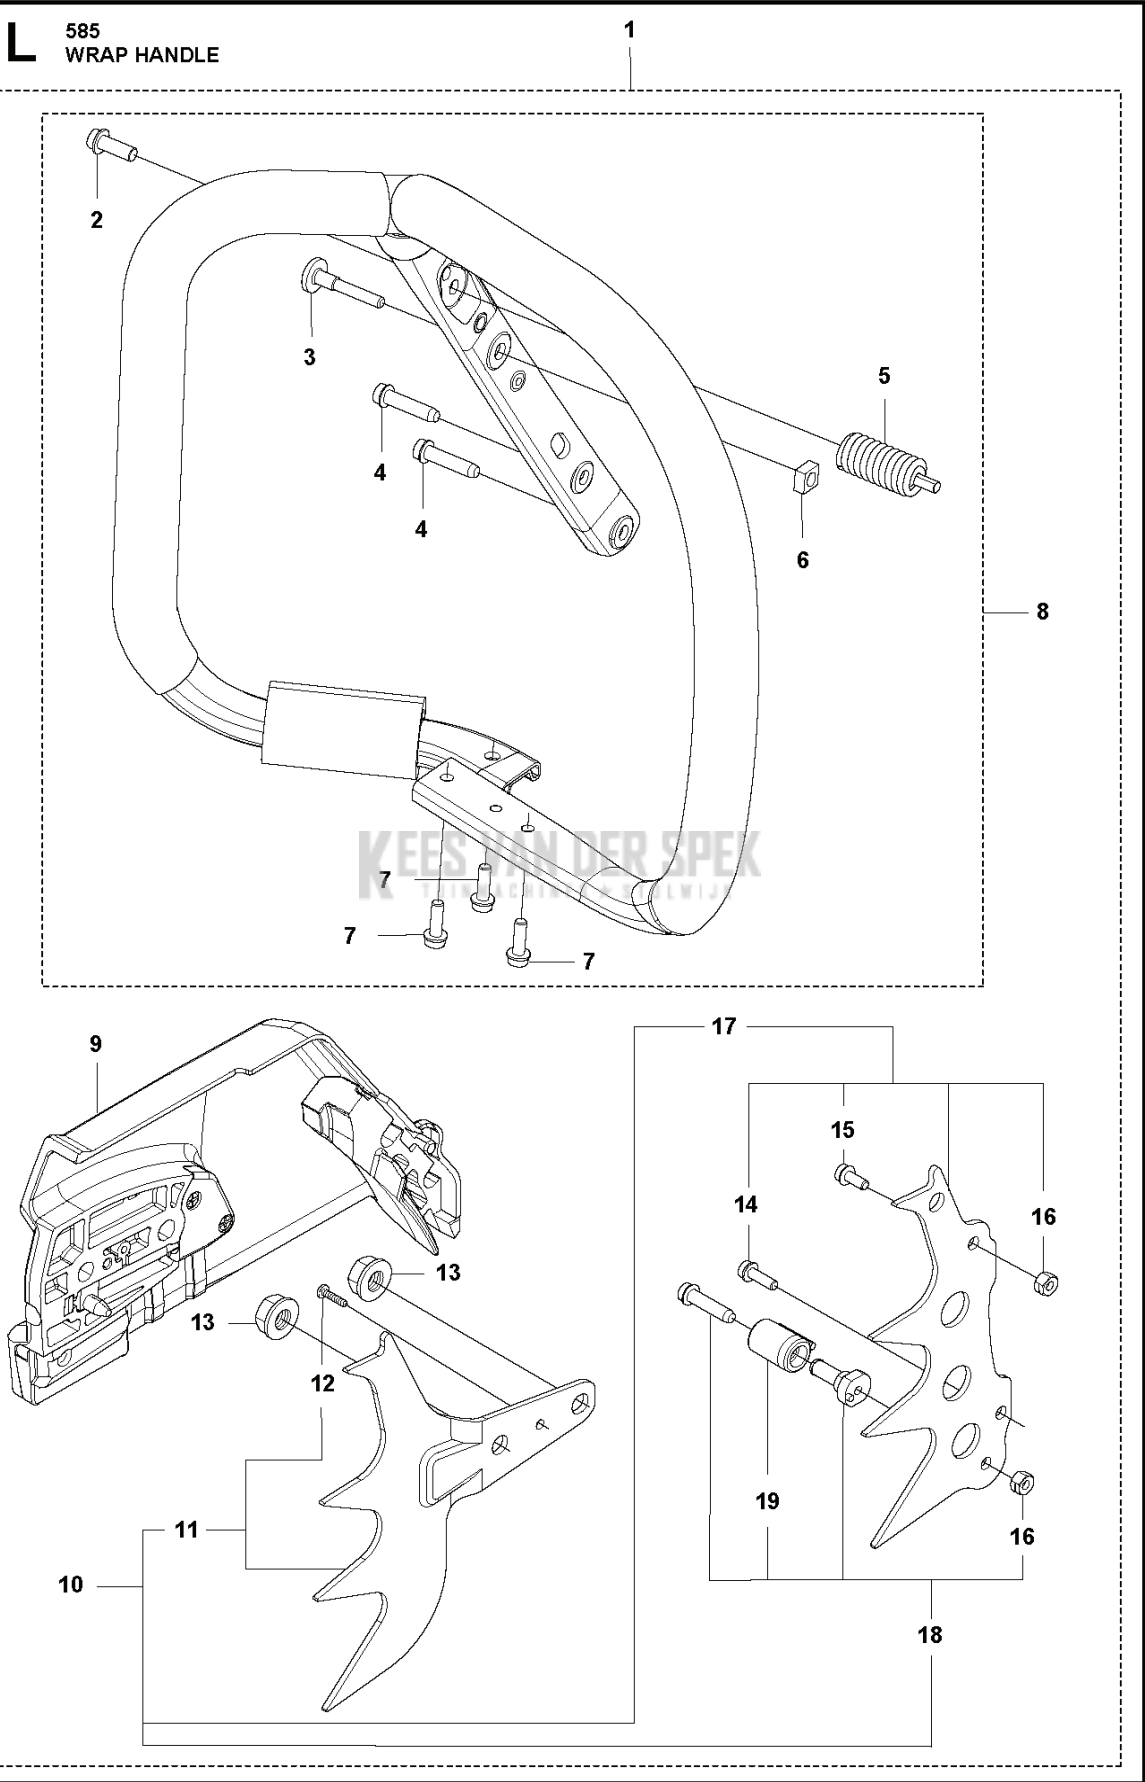

L 585
WRAP HANDLE

PXM_REF	PXM_PARTNO	DESCRIPTION	PXM_REMARK	QTY.
1	529593904	HENDEL KIT	For All Except North America	1
1	536696201	HENDEL KIT	North America Only. Includes dust cover 535696801	1
2	522751901	SCHROEF ITXSCFM		1
3	504064502	SCHROEF ITXPANM		1
4	525798103	SCREW ITXSCFT		2
5	593661701	AV ELEMENT		1
6	503226601	MOER 4-KANT		1
7	575885703	SCHROEF ITXSCFM		3
8	593202803	HENDEL SYSTEEM		1
9	594907802	KOPPELINGSKAP COMPL.	WRAP	1
10	529593601	SPIKE		1
11	529742901	SPIKE		1
12	525887402	SCREW CITXPANT		1
13	503220001	ZESKANT MOER		2
14	525755101	SCHROEF ITXSCFM		1
15	525755105	SCHROEF ITXSCFM		1
16	503222401	LOCK NUT		2
17	529742902	SPIKE		1
18	589771301	KETTINGVANGER		1
19	537024401	SLUTBESCHERMING		1
20	536651601	SPATBESCHERMING		1