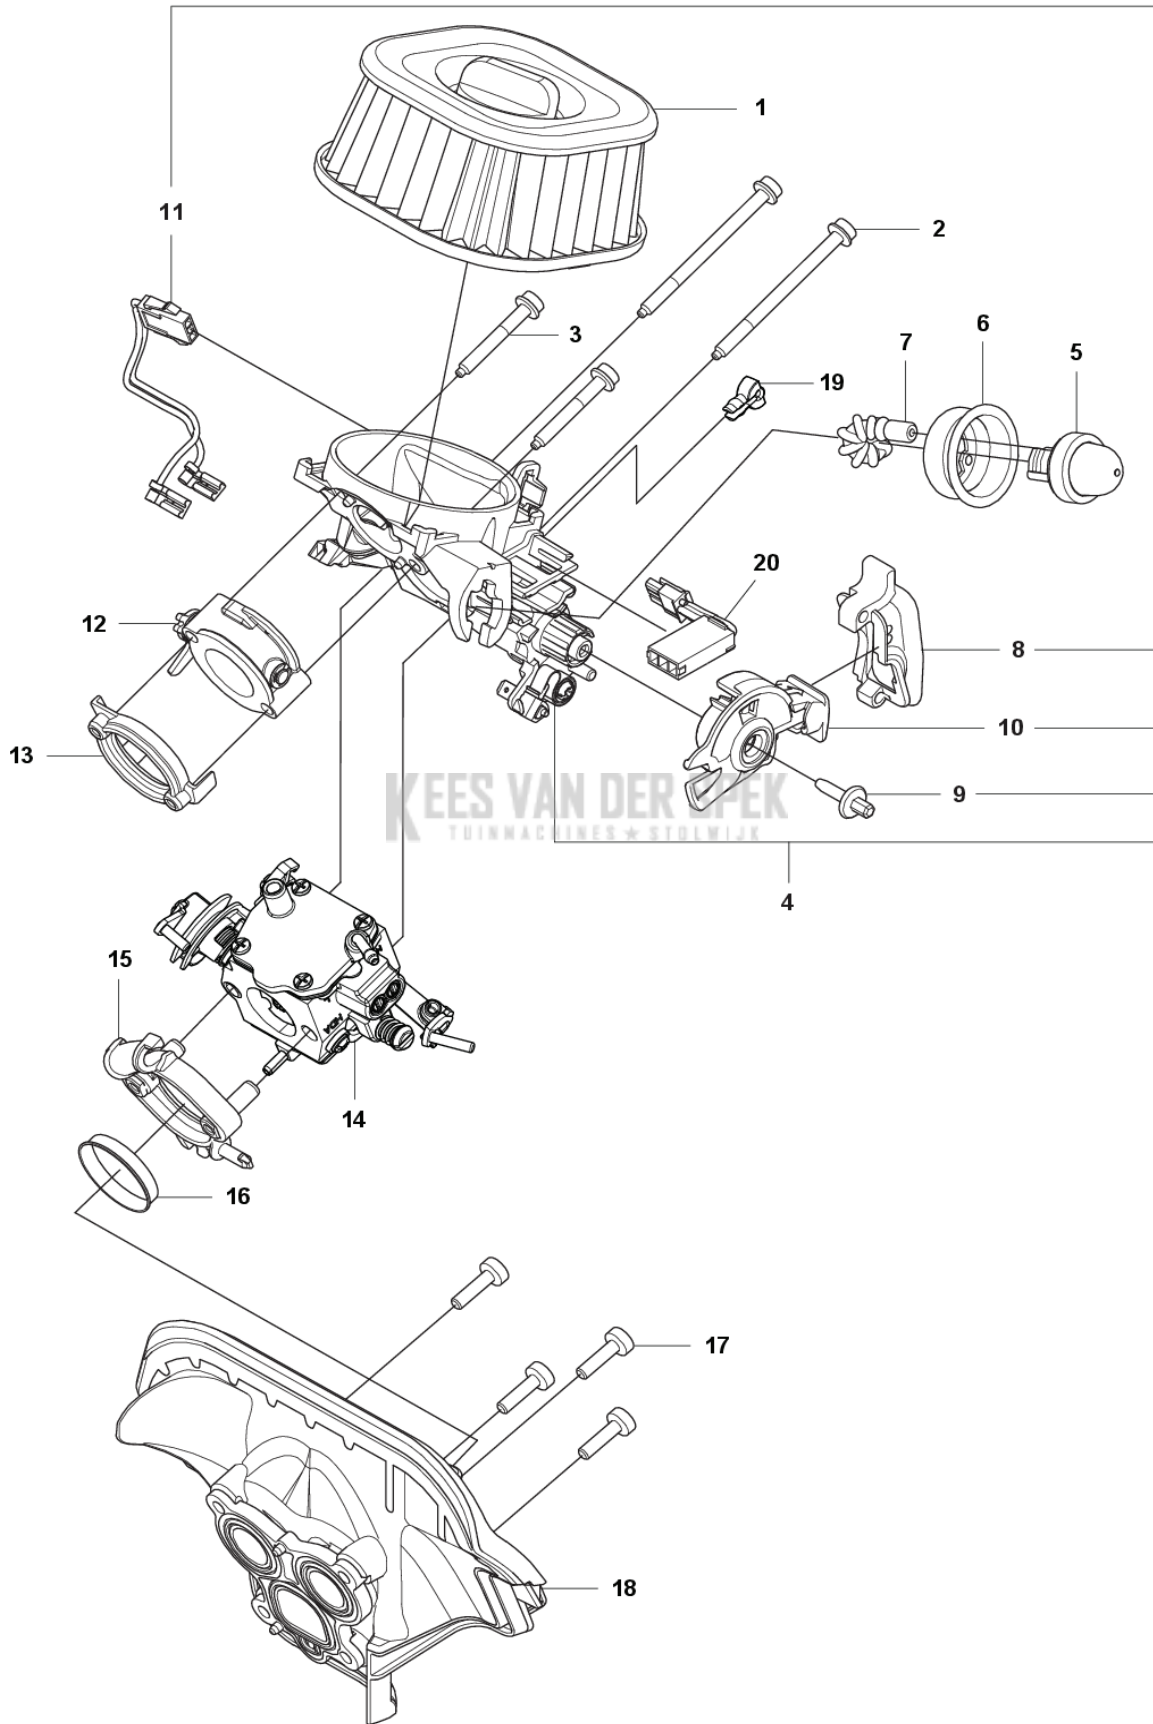

G 585
CARBURETOR & AIRFILTER

PXM_REF	PXM_PARTNO	DESCRIPTION	PXM_REMARK	QTY.
1	593258801	LUCHTFILTERCONSTRUCTIE COMPL	Nature, Non woven	1
1	593258802	LUCHTFILTERCONSTRUCTIE COMPL	Yellow, Mesh 27 microns	1
1	593258803	LUCHTFILTERCONSTRUCTIE COMPL	Black, Mesh 50 microns	1
2	596682402	SCREW		2
3	596682401	SCREW		2
4	900000002	DUMMY PART		1
5	540054901	PURGE		1
6	597080601	AFDICHTING		1
7	534138001	BRANDSTOFSLANG		1
8	593909001	AFDICHTING		1
9	505156201	SCREW		1
10	900000002	DUMMY PART		1
11	593976301	BEKABELING COMPL.		1
12	593268801	KLEPHUIS COMPL.		1
13	594918401	FLENS		1
14	593952301	CARBURATEUR		1
15	593273001	FLENS		1
16	595014701	HULS		1
17	526818101	SCHROEF ITXSCM		4
18	593257901	INLAATPIJP COMPL.		1
19	540070101	HOUDER		1
20	598863601	BEKABELING COMPL.		1