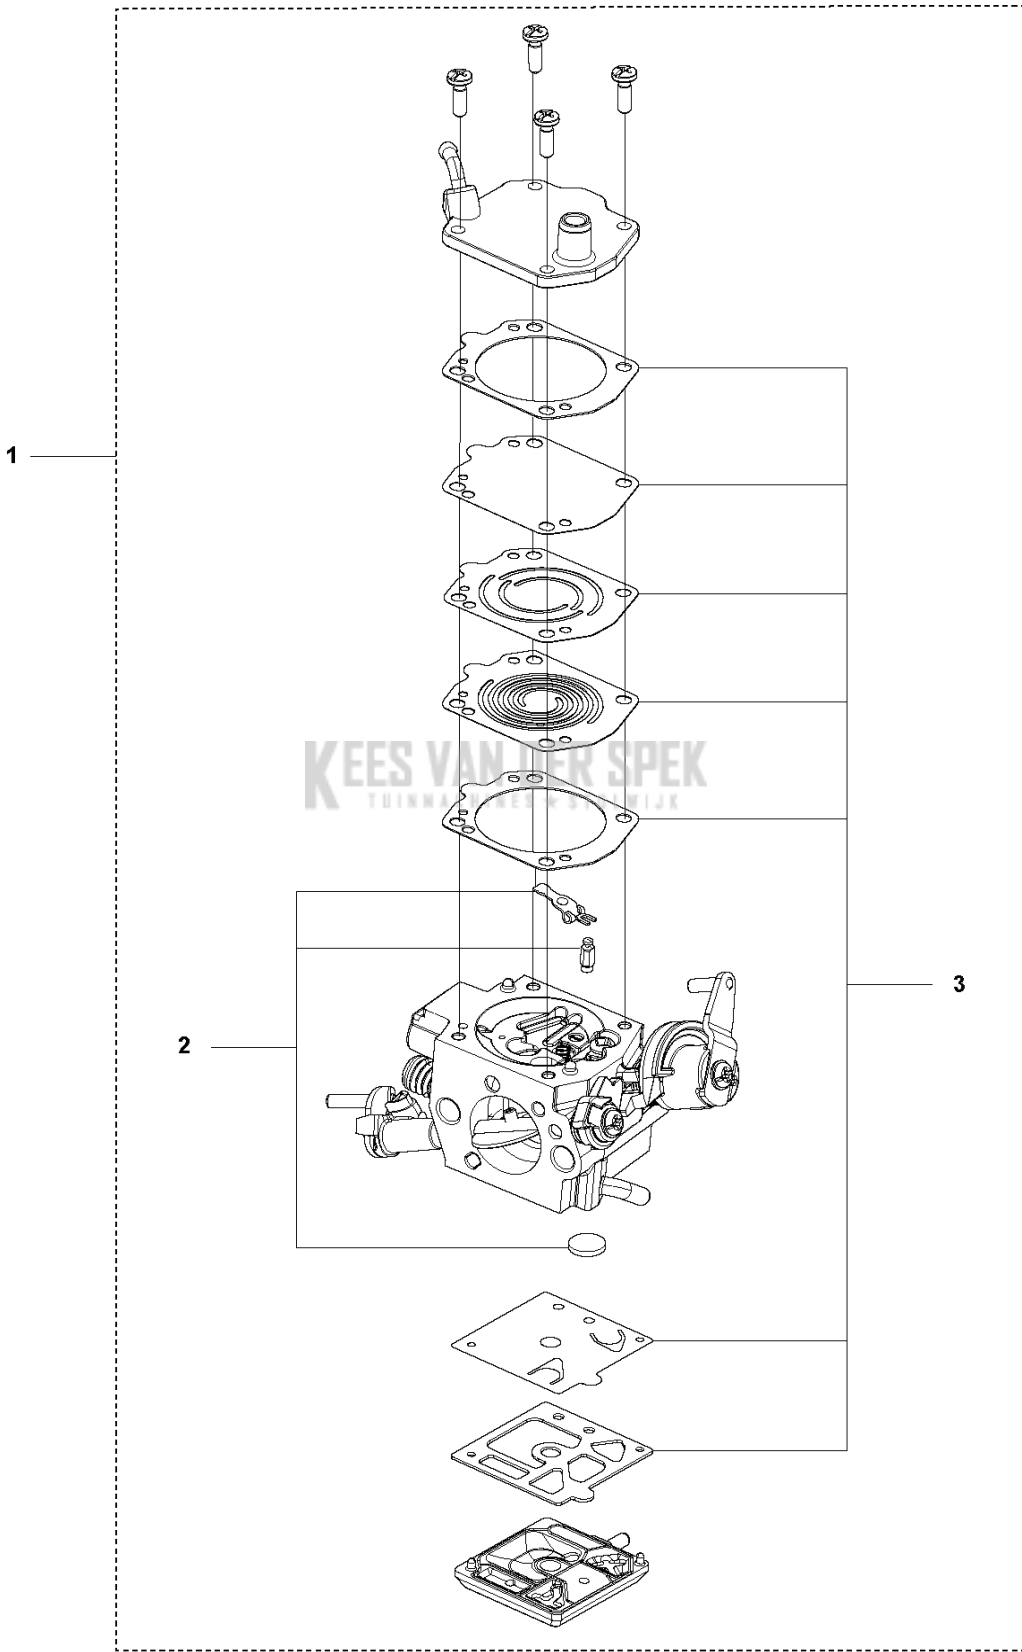

S 585
CARBURETOR

PXM_REF	PXM_PARTNO	DESCRIPTION	PXM_REMARK	QTY.
1	593952301	CARBURATEUR		1
2	529509101	REPARATIESET		1
3	529508802	PAKKINGSET		1

KEES VAN DER SPEK
TUINMACHINES ★ STOLWIJK