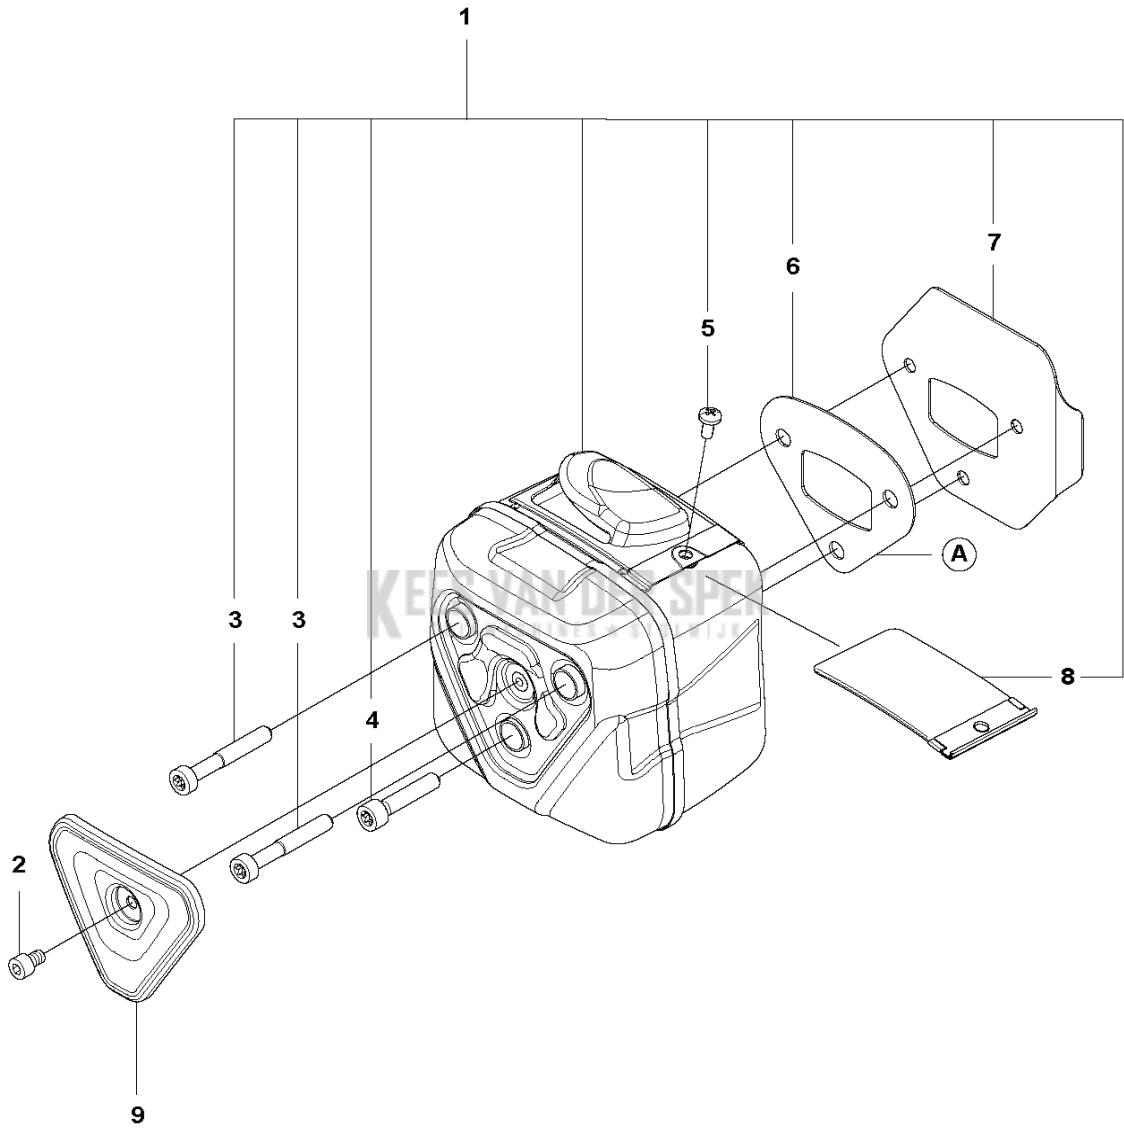

N 585
MUFFLER

PXM_REF	PXM_PARTNO	DESCRIPTION	PXM_REMARK	QTY.
1	598429901	GELUIDDEMPERSET		1
2	535330801	SCREW		1
3	544218440	SCHROEF ITXSCM		2
4	596682801	SCREW		1
5	724128759	SCHROEF CRPANM		1
6	598431201	PAKKING		1
7	598431301	WARMTEDEFLECTOR		1
8	598430201	VONKENVANGER		1
9	529989301	CRASH GUARD		1
10	597939001	PAKKINGSET		1