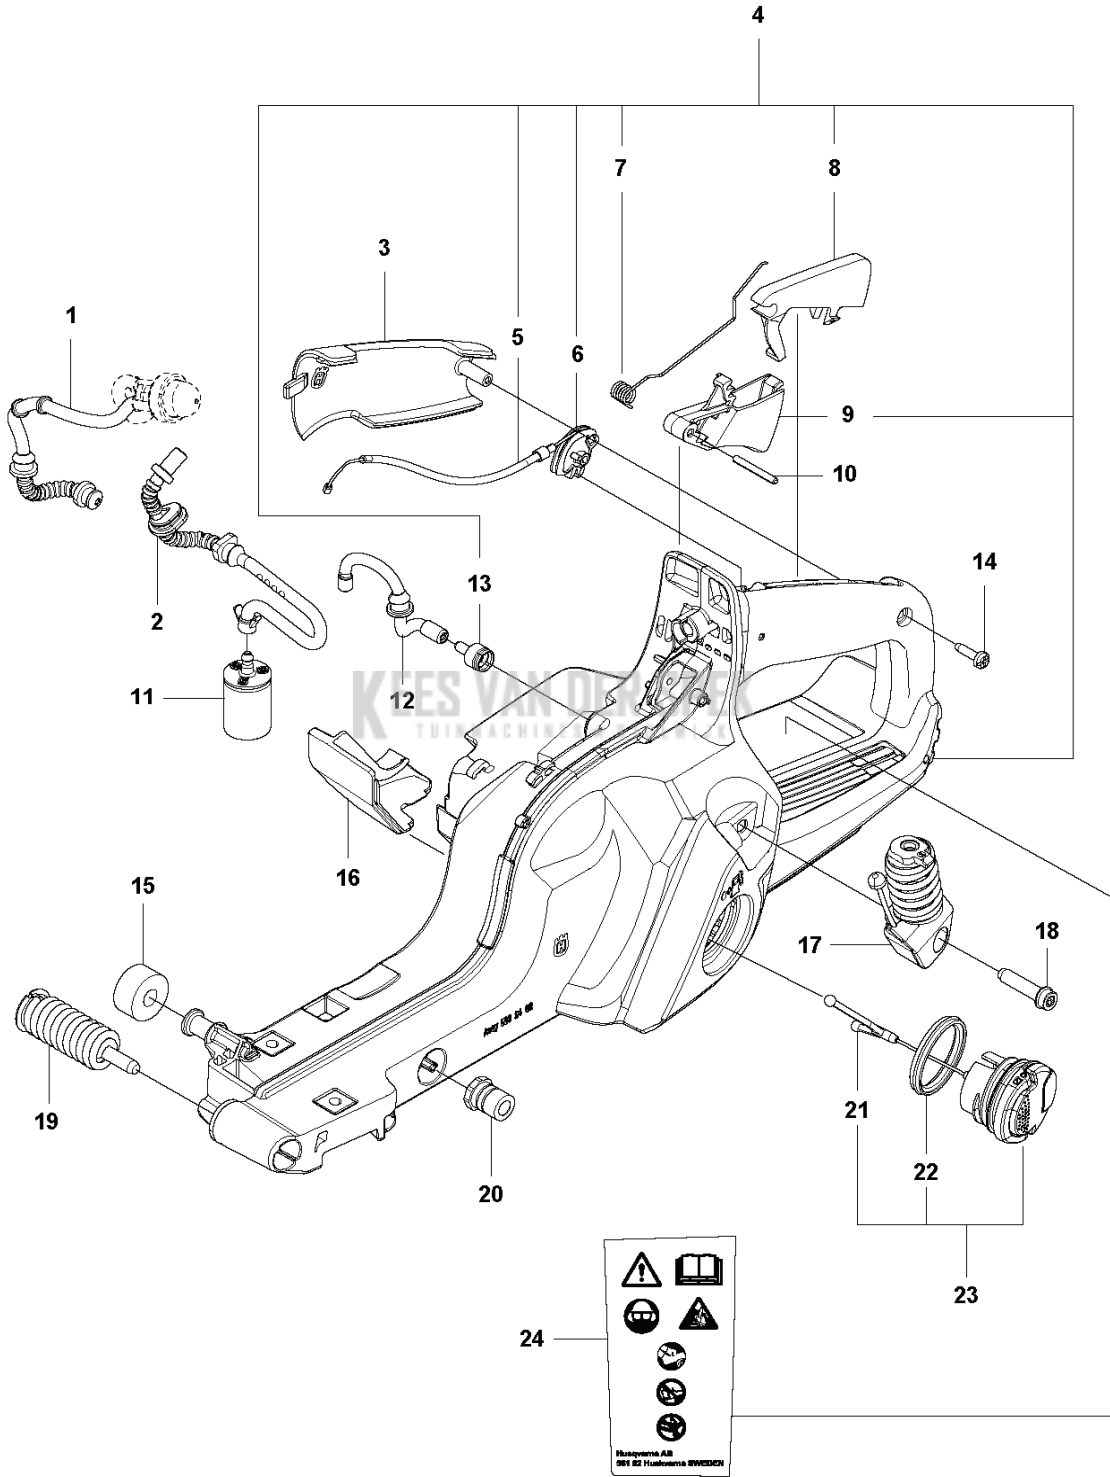

J 585
FUEL TANK

PXM_REF	PXM_PARTNO	DESCRIPTION	PXM_REMARK	QTY.
1	593976401	BRANDSTOFSLANG		1
2	577504101	BRANDSTOFSLANG		1
3	537205501	DEKSEL		1
4	597960301	BRANDSTOFTANK COMPL.		1
5	593246301	GASKABEL COMPL.		1
6	537208501	HEFBOOM		1
7	537209801	VEER		1
8	537208401	GASVERGREDELING		1
9	537208301	THROTTLE TRIGGER		1
10	720124020	CILINDRISCHE PEN		1
11	503443203	BRANDSTOFFILTER	18-40 µm (Blue)	1
11	503443205	BRANDSTOFFILTER	18-40 µm (Blue) Mega pack (100 pcs)	1
12	593976501	BRANDSTOFSLANG		1
13	900000002	DUMMY PART		1
14	525887402	SCREW CITXPANT		1
15	523085501	BEGRENZINGS LIMITER		1
16	593257001	SLUITBESCHERMING		1
17	593255601	AV ELEMENT		1
18	525798103	SCREW ITXSCFT		1
19	593255501	AV ELEMENT		1
20	501007601	STEUN		1
21	503578901	HOLDER		1
22	589241101	PAKKING		1
23	522620003	TANKDEKSEL COMPL.		1
24	582794105	PLAATJE		1