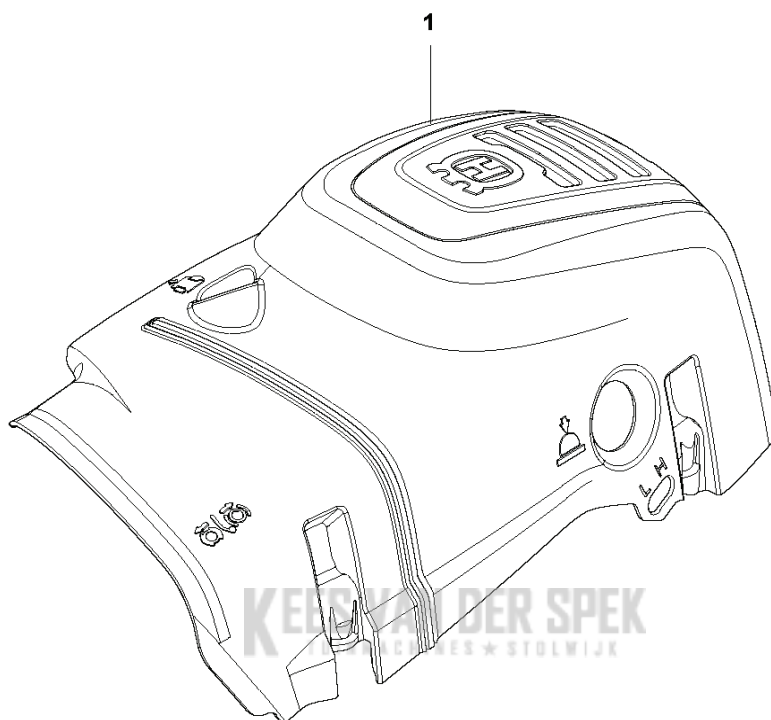

PXM_REF	PXM_PARTNO	DESCRIPTION	PXM_REMARK	QTY.
1	597939201	CRANKSHAFT KIT		1
2	599425201	NAALDLAGER		1
3	503251302	KOGELLAGER		2
4	584226501	SEALING RING		2

KEES VAN DER SPEK
TUINMACHINES ★ STOLWIJK

D 585
CYLINDER COVER