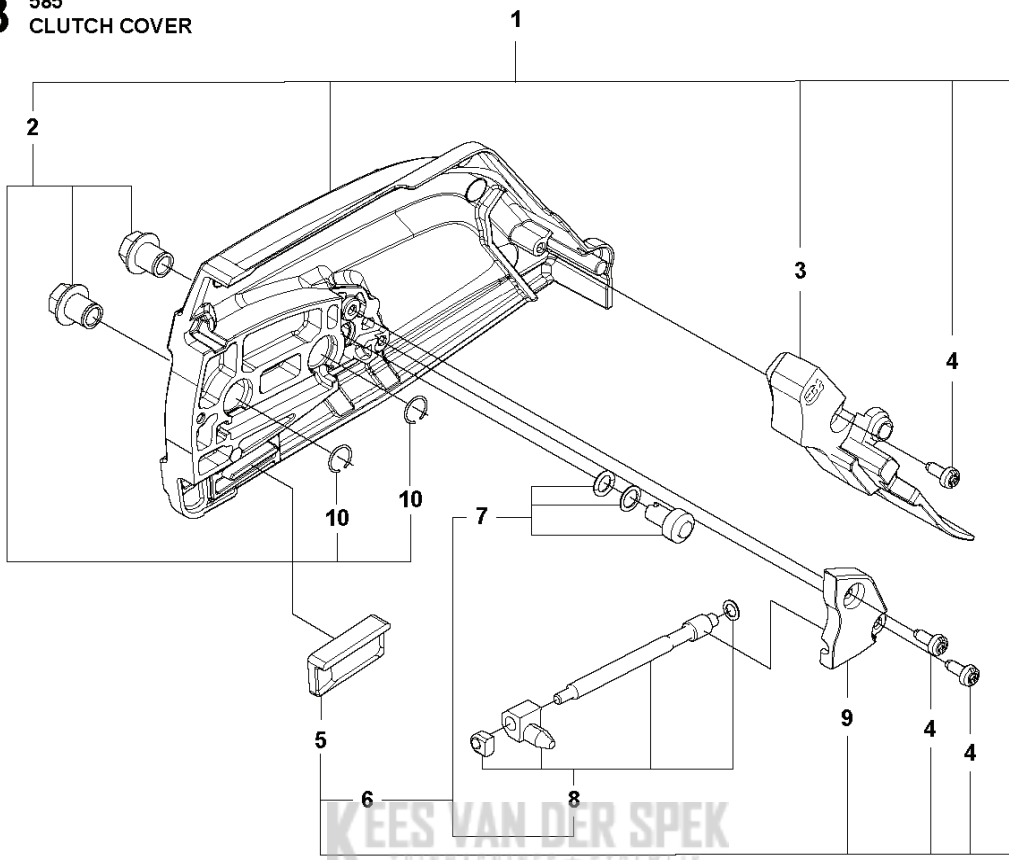

B 585
CLUTCH COVER

PXM_REF	PXM_PARTNO	DESCRIPTION	PXM_REMARK	QTY.
1	599591702	KOPPELINGSKAP COMPL.		1
2	531012901	KETTINGREM	2pcs Unlosable nuts and 2pcs Snap rings	2
3	575236401	ZAAGSELBESCHERMING		1
4	526221801	SCREW CITXPANT		3
5	501517201	KETTINGGELEIDER		1
6	590104701	KETTINGSPANSET		1
7	590105101	WORMWIEL		1
8	590104801	WORMSCHROEF		1
9	576424301	DEKSEL		1
10	531222801	BORGRING		1
11	594907802	KOPPELINGSKAP COMPL.	Wrap	1
12	503220001	ZESKANT MOER	Wrap	2
13	537174101	ZAAGSELBESCHERMING	Wrap	1
14	525887402	SCREW CITXPANT	Wrap	5
15	537043401	KETTINGGELEIDER	Wrap	1
16	537016801	DEKSEL	Wrap	1