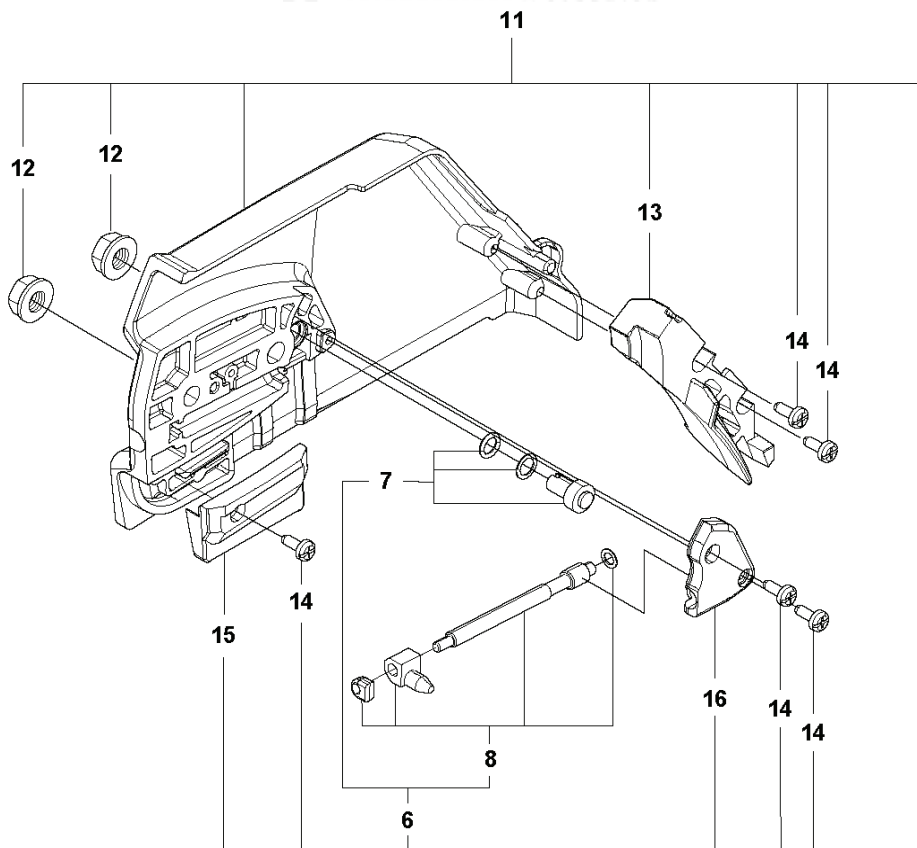

B 585
CLUTCH COVER

PXM_REF	PXM_PARTNO	DESCRIPTION	PXM_REMARK	QTY.
1	599591702	KOPPELINGSKAP COMPL.		1
2	531012901	KETTINGREM	2pcs Unlosable nuts and 2pcs Snap rings	2
3	575236401	ZAAGSELBESCHERMING		1
4	526221801	SCREW CITXPANT		3
5	501517201	KETTINGGELEIDER		1
6	590104701	KETTINGSPANSET		1
7	590105101	WORMWIEL		1
8	590104801	WORMSCHROEF		1
9	576424301	DEKSEL		1
10	531222801	BORGRING		1
11	594907802	KOPPELINGSKAP COMPL.	Wrap	1
12	503220001	ZESKANT MOER	Wrap	2
13	537174101	ZAAGSELBESCHERMING	Wrap	1
14	525887402	SCREW CITXPANT	Wrap	5
15	537043401	KETTINGGELEIDER	Wrap	1
16	537016801	DEKSEL	Wrap	1