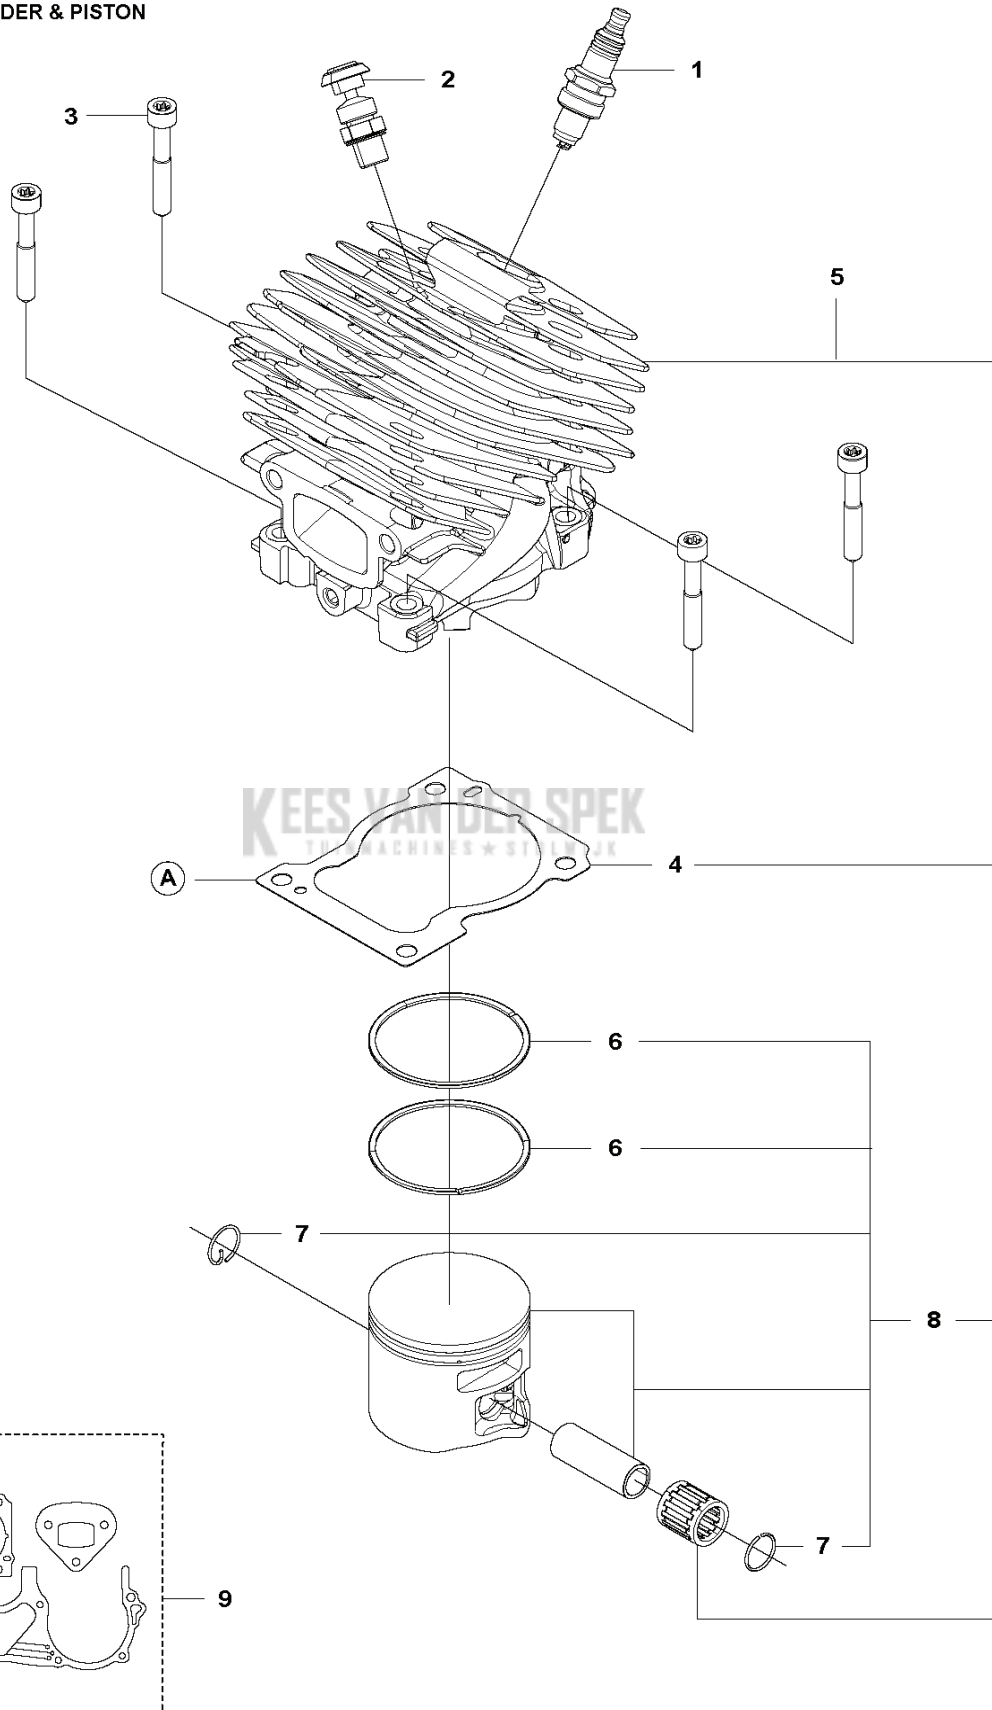

F 585
CYLINDER & PISTON

PXM_REF	PXM_PARTNO	DESCRIPTION	PXM_REMARK	QTY.
1	574519601	BOUGIE		1
2	575276901	DECOMPRESSIEKLEP		1
3	596682802	SCREW		4
4	593219401	PAKKING		1
5	598939403	CYLINDER KIT		1
6	597068301	ZUIGERVEER		2
7	737441300	BORGCLIP		2
8	597068202	ZUIGER COMPL.		1
9	597939001	PAKKINGSET		1