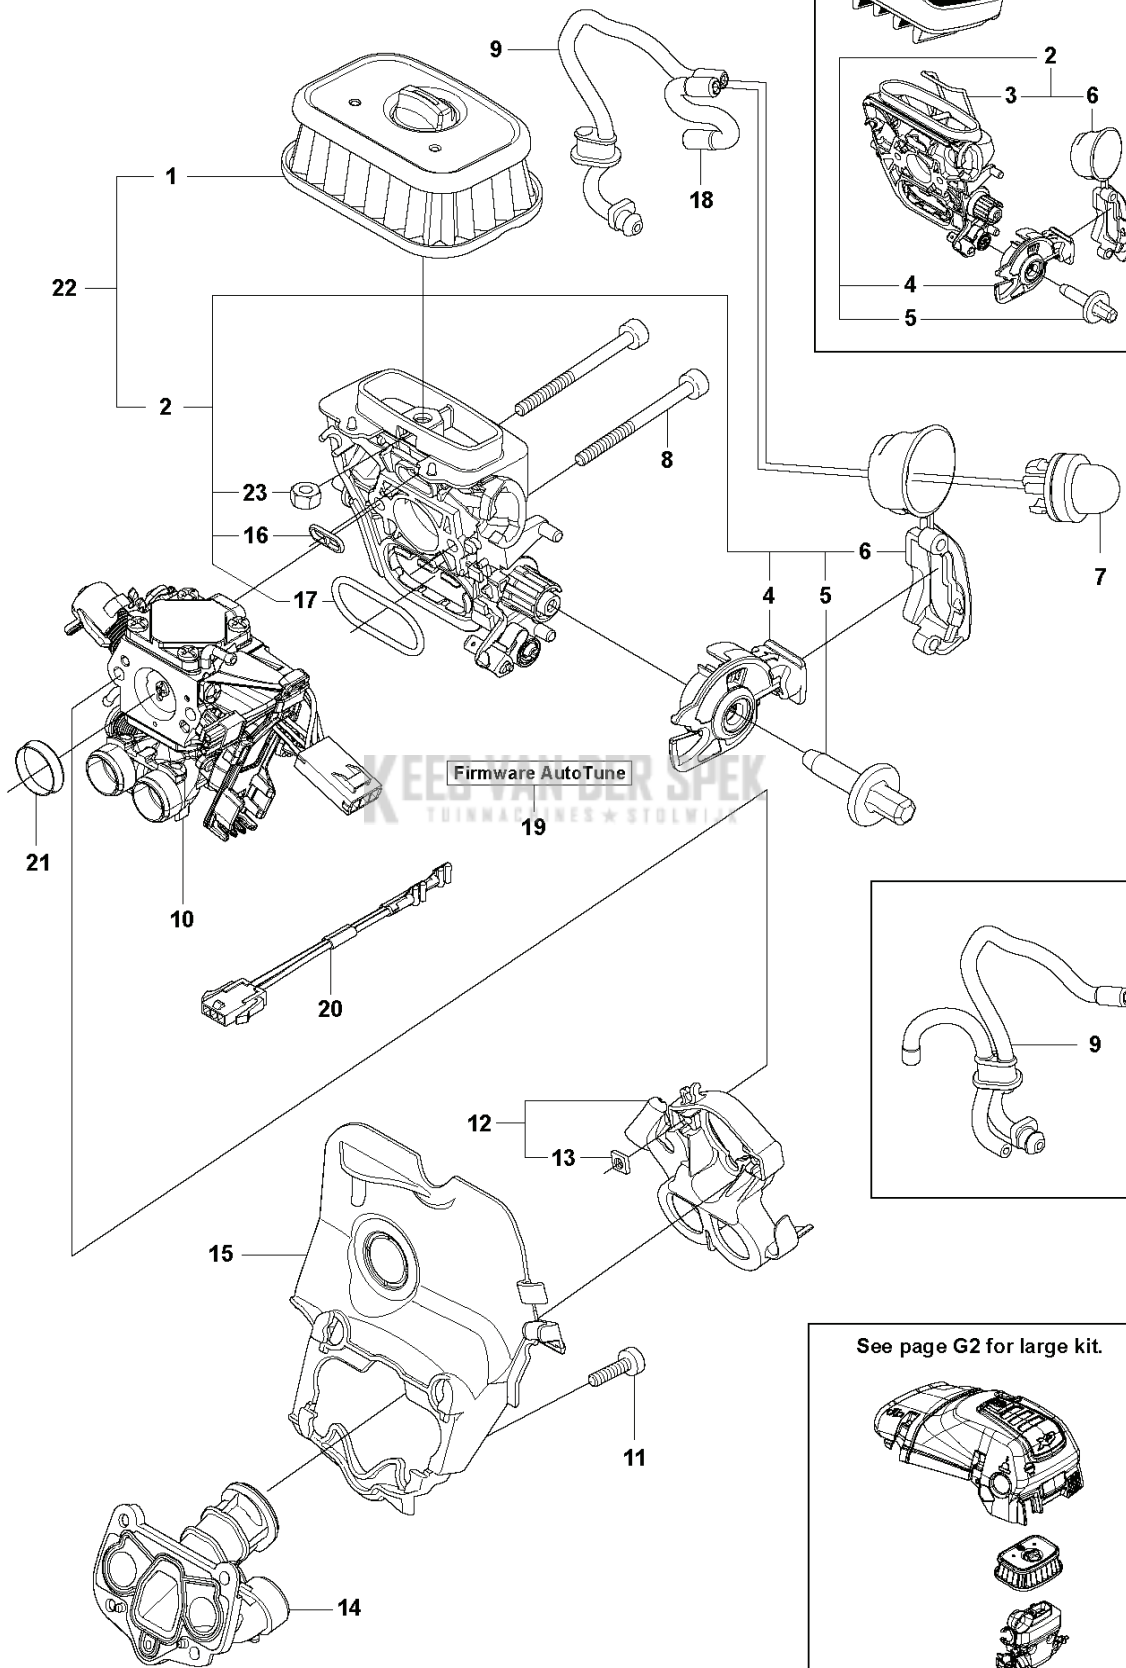

G 560XP/XPG
CARBURETOR & AIR FILTER

PXM_REF	PXM_PARTNO	DESCRIPTION	PXM_REMARK	QTY.
1	505126304	LUCHTFILTERCONSTRUCTIE COMPL.	NYLON 80 µm Black s/n up to - 20203199999	1
1	505126305	LUCHTFILTERCONSTRUCTIE COMPL.	NYLON 44 µm Yellow s/n up to - 20203199999	1
1	505126306	LUCHTFILTERCONSTRUCTIE COMPL.	FELT White s/n up to - 20203199999	1
1	505126307	LUCHTFILTER	NYLON 25 µm Orange s/n up to - 20203199999	1
1	590458801	LUCHTFILTER	NYLON 64 µm Black s/n from 20203200001 -	1
1	590458802	LUCHTFILTER	NYLON 25 µm Yellow s/n from 20203200001 -	1
1	590458803	LUCHTFILTERCONSTRUCTIE COMPL.	Non Woven Nature s/n from 20203200001 -	1
2	525397906	FILTERHOUDER COMPL.	XPG s/n up to - 20203199999	1
2	525397905	FILTERHOUDER COMPL.	XP s/n up to - 20203199999	1
2	597275501	FILTERHOUDER COMPL.	XP s/n from 20203200001 -	1
2	597275502	FILTERHOUDER COMPL.	XPG s/n from 20203200001 -	1
3	505176901	SLUITING	s/n up to - 20203199999	1
4	510017202	CHOKEHENDEL COMPL.		1
5	505156201	SCREW		1
6	525588101	AFDICHTING		1
7	503936601	PURGE		1
8	574353503	SCHROEF ITXSCM		2
9	525344303	BRANDSTOFSLANG	XP s/n from 20173800688	1
9	589357101	ONTLUCHTINGSSLANG	s/n up to 20154799999	1
9	587645404	ONTLUCHTINGSSLANG	s/n from 20154800001	1
10	579194101	CARBURATEUR	s/n up to - 20121401172 (ZAMA EL44)	1
10	501463305	CARBURETTOR KIT	ZAMA140058A	1
11	526818101	SCHROEF ITXSCM		4
12	505165202	FLENS		1
13	503226503	MOER 4-KANT		2
14	583964103	INLAATPIJP		1
14	583964104	INLAATPIJP	Cold resistant	1
15	520290901	INTERMEDIATE WALL		1
16	525619201	AFDICHTING		1
17	525619001	AFDICHTING		1
18	523056801	BRANDSTOFSLANG		1
19	900000002	DUMMY PART	Download from your local supportsite	
20	577536401	BEKABELING COMPL.	s/n from 20121401173 -	1
21	582025101	STEUNHULS		1
22	598934501	FILTEREENHEID	XP	1
22	598934502	FILTEREENHEID	XPG	1
23	731231401	ZESKANT MOER	s/n from 20203200001 -	1

KEES VAN DER SPEK
TUINMACHINES *STOLWIJK