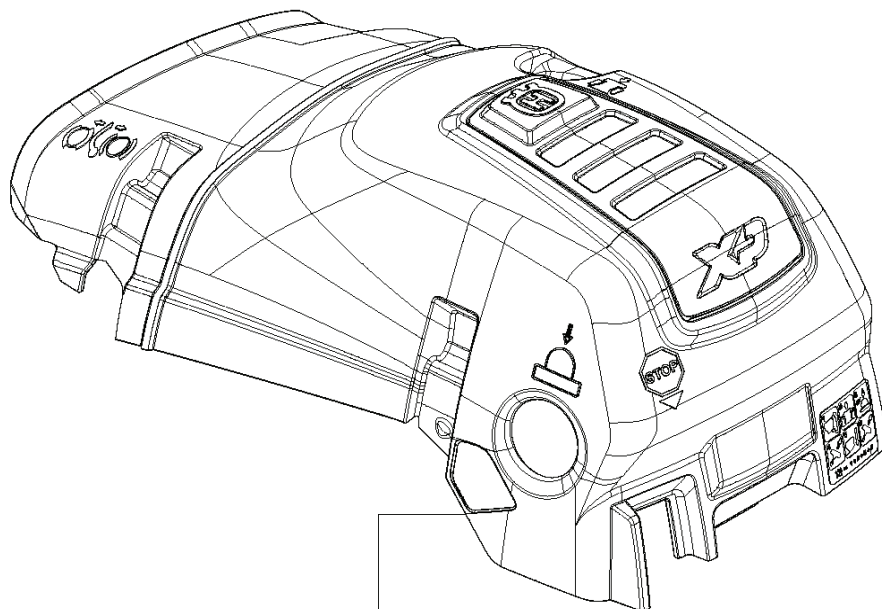

G2 560XP/XPG
KIT ASSY

KEES VAN DER SPEK
TUWMACHINES * STOLWIJK

1