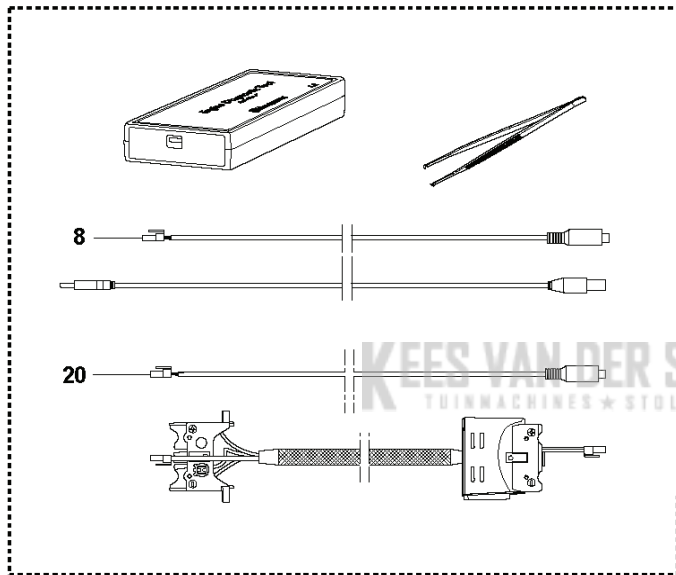

P 560XP
ACCESSORIES