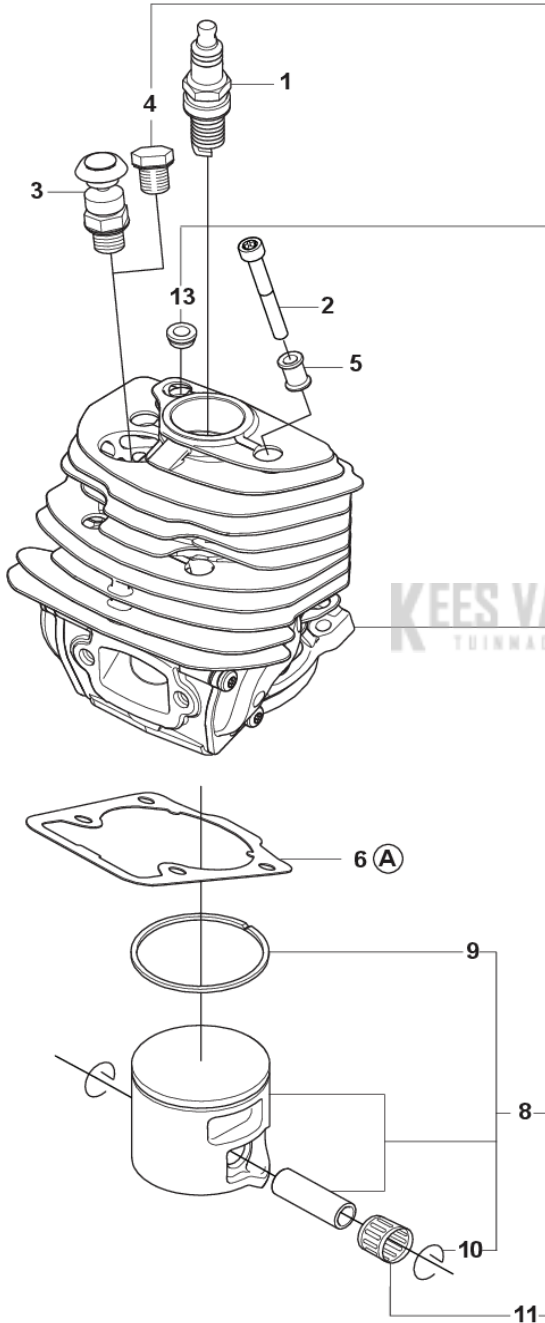

D 560XP
CYLINDER PISTON

12

(A) Set of gaskets

PXM_REF	PXM_PARTNO	DESCRIPTION	PXM_REMARK	QTY.
1	574519601	BOUGIE		1
2	582392701	SCREW		4
3	575276901	DECOMPRESIEKLEP		1
4	503552201	PLUG		1
5	576717602	HULS		4
6	510164901	PAKKING		1
7	575355805	CILINDER COMPL.	up to s/n - 201399999	1
8	584807806	ZUIGER COMPL.	up to s/n - 201399999	1
9	505215701	ZUIGERVEER	up to s/n - 20222400048	1
10	737441000	BORGRING		2
11	503256302	NAALDLAGER		1
12	575270003	PAKKINGSET	A=set of gaskets	1
13	520291101	BUSHING		0
14	575355807	CILINDER COMPL.	s/n from 20141400001 -	1
15	529504701	ZUIGER COMPL.	s/n from 20141400001 -	1
16	599998401	ZUIGERVEER	s/n from 20222400049 -	1