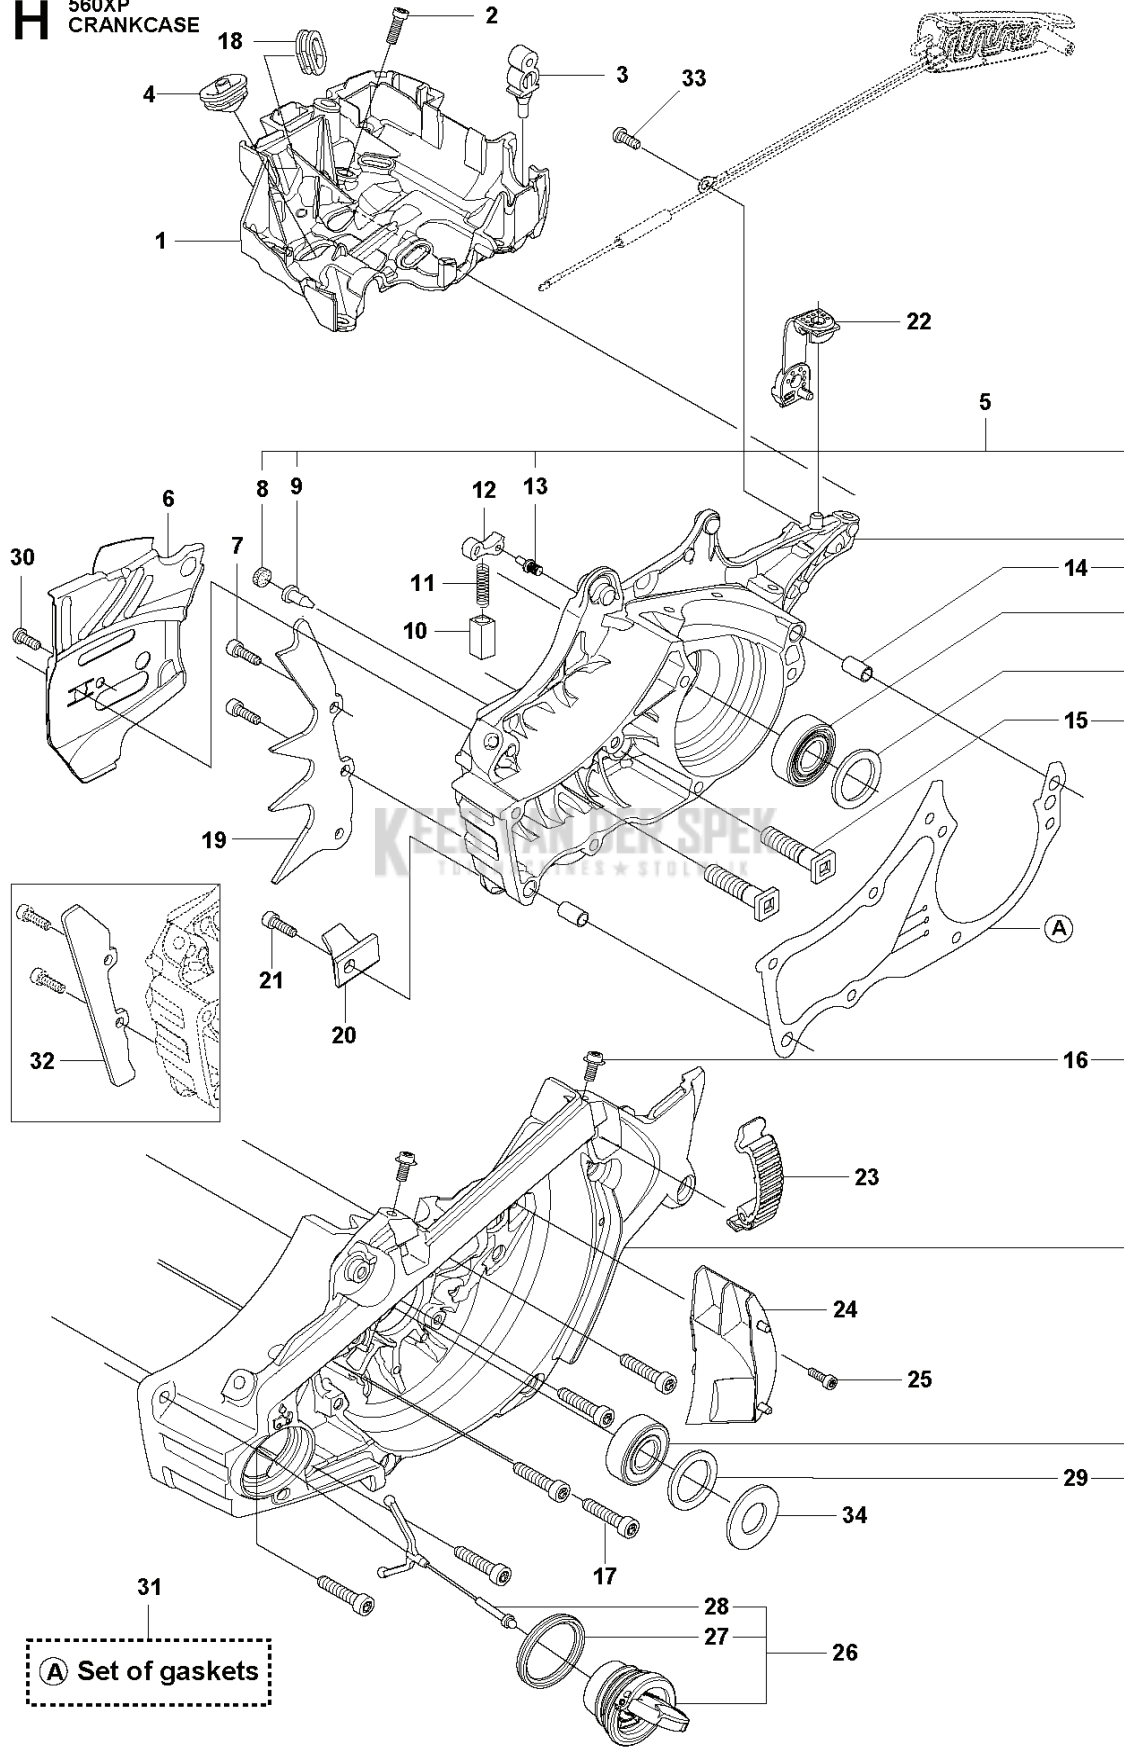

**SPARE PARTS CATALOGUE**  
**: HUSQVARNA 560 XP® G**

**KEES VAN DER SPEK**  
TUINMACHINES ★ STOLWIJK

Spare Parts List

---

**SPARE PARTS LIST**

**H** 560XP  
CRANKCASE

PXM_REF	PXM_PARTNO	DESCRIPTION	PXM_REMARK	QTY.
1	588193901	CARBURETTOR AREA BASE		1
2	525755202	SCHROEF ITXSCFM		4
3	503869301	STEUN		2
4	581559201	BALG		1
5	575380222	CARTER COMPL.		1
6	505201101	KETTINGGELEIDERPLAAT		1
7	575793501	SCHROEF ITXPANM		2
8	537403501	FILTER		1
9	530026119	CONTROLEKLEP		1
10	537210701	VEERGELEIDING		1
11	503436501	POSITIEVEER		1
12	505201201	VERGRENDING		1
13	503751801	PEN		1
14	593806001	GELEIDEHULS		2
15	505217301	ZAAGBLADBOUT		2
16	525824401	SCHROEF ITXSCM		2
17	575841104	SCHROEF ITXSCM		6
18	537088301	DOORVOER		1
19	577935201	SPIKE		1
20	537377902	KETTINGVANGER		1
21	525798103	SCREW ITXSCFT		1
22	505125801	BEGRENZINGS LIMITER		1
23	503894703	SNAPSLUITING		3
24	588065501	LUCHTMONDSTUK		1
25	526818101	SCHROEF ITXSCM		1
26	522620003	TANKDEKSEL COMPL.		1
27	589241101	PAKKING		1
28	503578901	HOLDER		1
29	525391201	RADIAAL AFDICHTING	- up to s/n 20202399999	1
30	525887401	SCREW CITXPANT		1
31	575270003	PAKKINGSET	A=set of gaskets	1
32	525347601	BUMPER		1
33	526221801	SCREW CITXPANT		1
34	596911301	BESCHERMINGSKAP	s/n from 20202400001 -	1