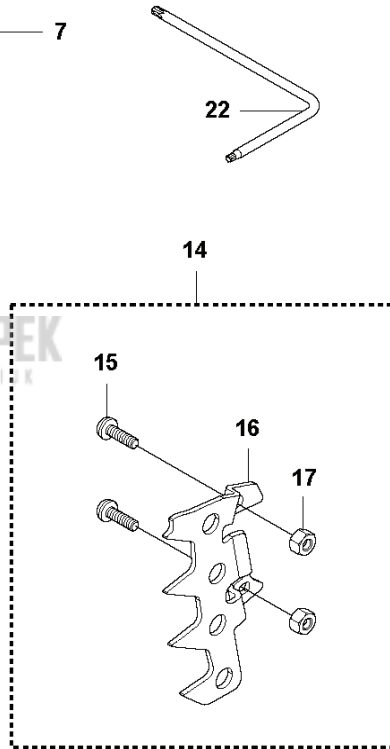

P 560XP
ACCESSORIES