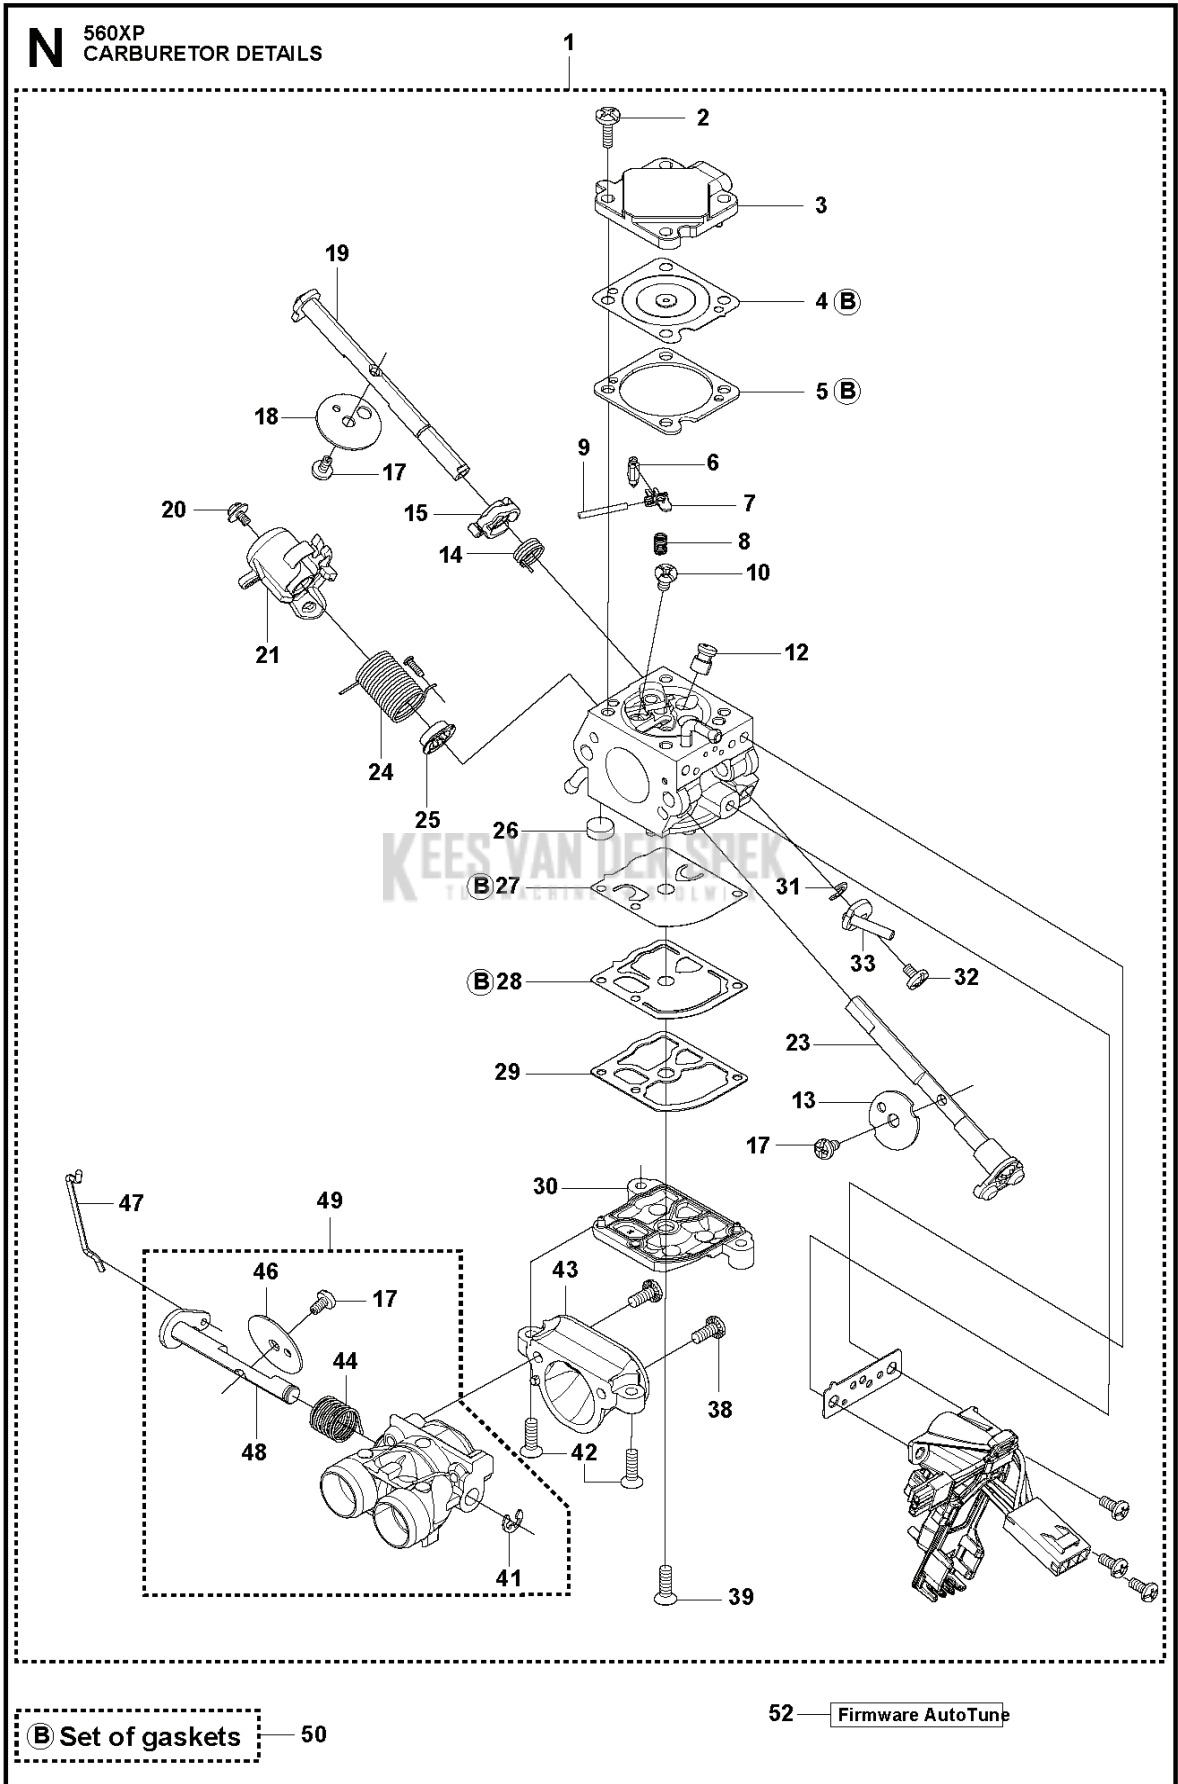

N 560XP
CARBURETOR DETAILS

PXM_REF	PXM_PARTNO	DESCRIPTION	PXM_REMARK	QTY.
1	579194101	CARBURATEUR	s/n up to - 20121401172 (ZAMA EL44)	1
1	501463305	CARBURETTOR KIT	ZAMA140058A	1
2	522545101	SCREW		4
3	522517201	DEKSEL		1
4	522517401	MEMBRAAN		1
5	522517501	PAKKING		1
6	503479701	VENTIEL		1
7	503665901	HEFBOOM		1
8	537383401	VEER		1
9	503480001	PIN RETAINING SCREW		1
10	503480101	SCREW		1
12	576414201	HOOFD SPROEIER		1
13	523077201	VENTIEL	s/n up to - 20121401172 (ZAMA EL44)	1
13	578176201	GASKLEP	s/n 20121401173 - 20141399999 (ZAMA EL46)	1
13	583974701	GASKLEP	s/n from 2014140001 - (ZAMA EL48/140055A)	1
14	522518701	VEER		1
15	522517701	HEFBOOM		1
17	503481801	SCREW		3
18	504627701	CHOKEKLEP		1
19	522518301	AS COMPL.		1
20	502078401	SCREW		1
21	522517801	GASHEFBOOM		1
23	522518501	GASHENDELAS		1
24	502078701	VEER		1
25	502079801	KRAAG		1
26	503535701	ZEEF		1
27	537383101	MEMBRAAN POMP		1
28	537403301	MEMBRAAN		1
29	537020101	PAKKING		1
30	575544301	DEKSEL		1
31	504026701	BORGCLIP		1
32	503479001	SCREW		1
33	522517601	CHOKHEFBOOM		1
38	506396601	SCREW		5
39	522518101	SCREW		1
41	537385201	KLEM		1
42	522518001	SCREW		2
43	575544401	INLAAT		1
44	522518601	VEER		1
46	537177001	VENTIEL		1
47	522517901	STANG		1
48	522518201	AS COMPL.		1
49	578227801	GASKLEP COMPL.		1
50	522518901	KIT	B=set of gaskets	1
52	900000002	DUMMY PART	Download from your local supportsite	

KEES VAN DER SPEK
TUINMACHINES - STOLWIJK