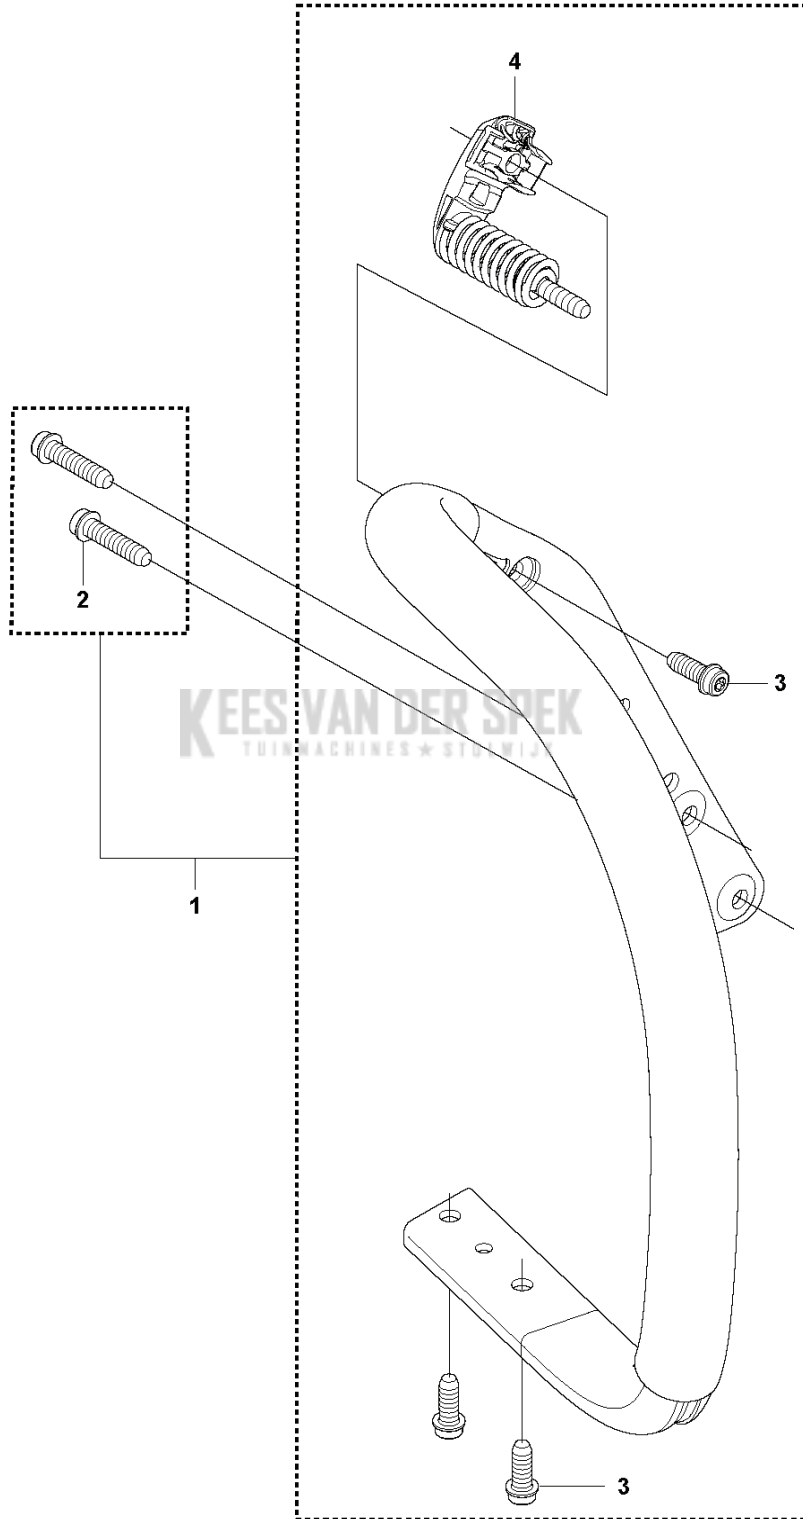

**J** 560XP  
FUEL TANK

23

PXM_REF	PXM_PARTNO	DESCRIPTION	PXM_REMARK	QTY.
1	525887402	SCREW CITXPANT		1
2	504106301	HANDGREEPINZETSTUK		1
4	575382205	BRANDSTOFTANK COMPL.		1
5	501152901	TANKONTLUCHTING COMPL.		1
6	544099801	GASVERGREDELING		1
7	544099901	VEER		1
8	505157701	GAS		1
9	720182520	CILINDRISCHE PEN		1
10	521887901	GASKABEL COMPL.		1
11	525798102	SCREW ITXSCFT		1
12	573993503	BRANDSTOFLSLANG		1
13	503443203	BRANDSTOFFILTER	18-40 µm (Blue)	1
14	505165901	DEKSEL		1
15	586312103	AV ELEMENT		1
16	505128702	AV ELEMENT		1
17	523085501	BEGRENZINGS LIMITER		1
18	501007601	STEUN		1
19	522620003	TANKDEKSEL COMPL.		1
20	589241101	PAKKING		1
21	503578901	HOLDER		1
22	525798103	SCREW ITXSCFT		1
23	577844301	STICKER		1
24	577504101	BRANDSTOFLSLANG	From s/n 20161000481 -	1

**K1** 560XP  
HANDLES

---

PXM_REF	PXM_PARTNO	DESCRIPTION	PXM_REMARK	QTY.
1	575388903	VOORSTE BEUGEL		1
2	525798103	SCREW ITXSCFT		2
3	525798101	SCREW ITXSCFT		3
4	505129705	AV ELEMENT		1

**KEES VAN DER SPEK**  
TUINMACHINES ★ STOLWIJK