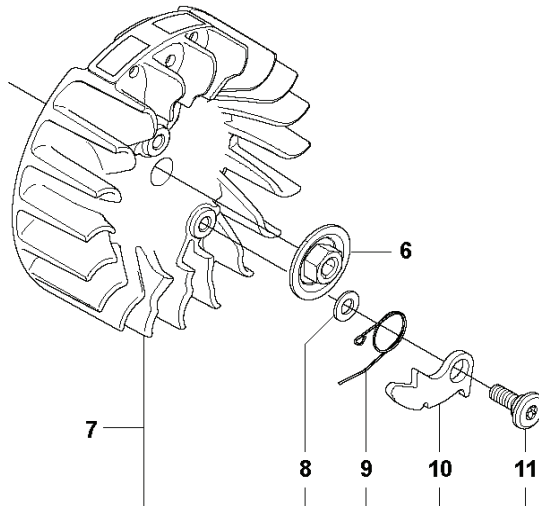

L 560XP
IGNITION SYSTEM

PXM_REF	PXM_PARTNO	DESCRIPTION	PXM_REMARK	QTY.
1	522795106	ONTSTEKING MODULE COMPL	s/n up to - 20121401172 (14MHz)	1
1	587306701	ONTSTEKING MODULE	s/n from 20121401173 - (8MHz)	1
2	501485404	SPARK PLUG CAP ASSY		1
3	525755203	SCHROEF ITXSCFM		2
4	575430601	BEKABELING COMPL.	s/n up to - 20121401172 (14MHz)	1
4	577967601	BEKABELING COMPL.	s/n from 20121401173 - (8MHz)	1
5	505178201	KABELHOUDER		1
6	585321801	MOER		1
7	504872403	VLIEGWIEL COMPL.	XP	1
7	504872404	VLIEGWIEL COMPL.	XPG	1
8	503230042	RING		2
9	501673501	VEER		2
10	501673201	PAL		2
11	506006901	SCREW		2
12	504043505	KABELBESCHERMING		1
13	503238501	SHRINKAGE HOSE		2
14	525887401	SCREW CITXPANT		1