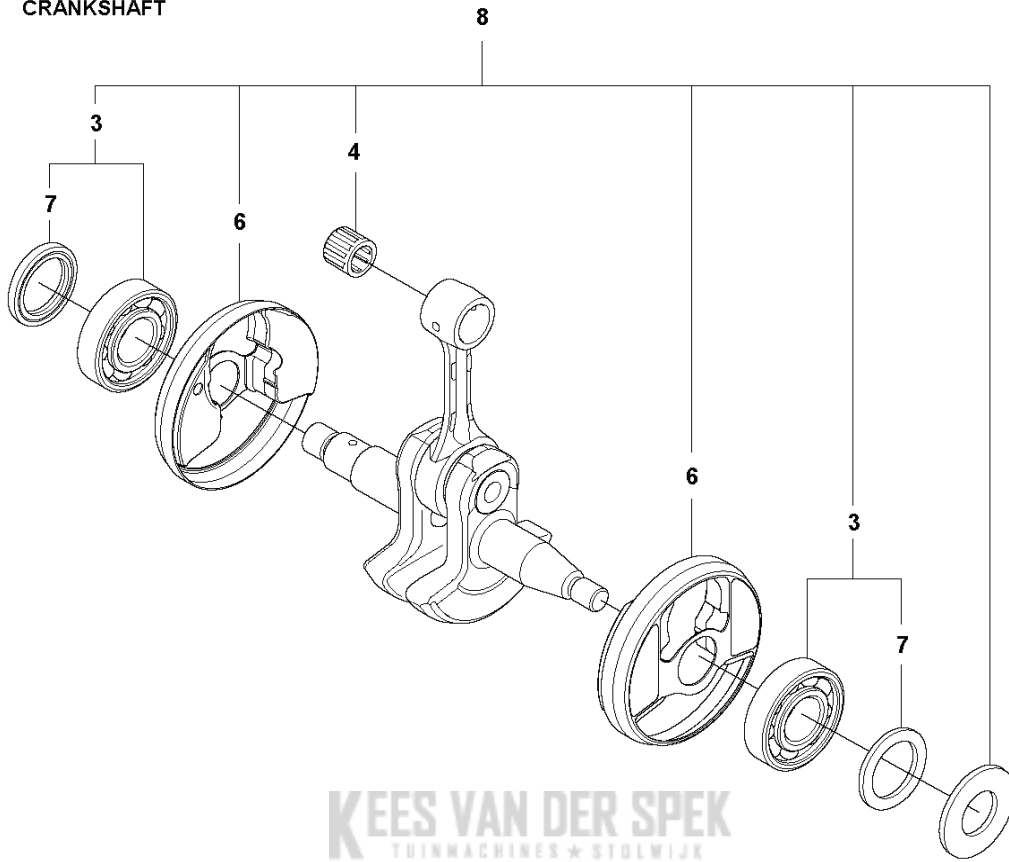

E 560XP
CRANKSHAFT

KEES VAN DER SPEK
TUINMACHINES * STOLWIJK