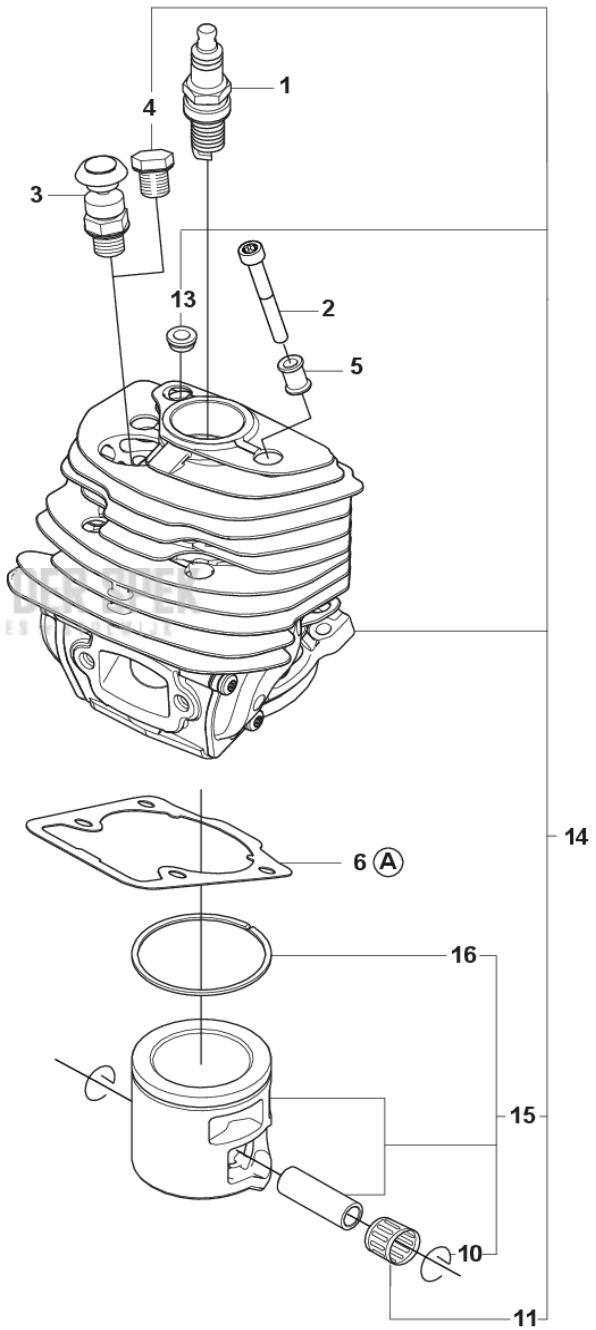

D 560XP
CYLINDER PISTON

12

(A) Set of gaskets

PXM_REF	PXM_PARTNO	DESCRIPTION	PXM_REMARK	QTY.
1	574519601	BOUGIE		1
2	582392701	SCREW		4
3	575276901	DECOMPRESIEKLEP		1
4	503552201	PLUG		1
5	576717602	HULS		4
6	510164901	PAKKING		1
7	575355805	CILINDER COMPL.	up to s/n - 201399999	1
8	584807806	ZUIGER COMPL.	up to s/n - 201399999	1
9	505215701	ZUIGERVEER	up to s/n - 20222400048	1
10	737441000	BORGRING		2
11	503256302	NAALDLAGER		1
12	575270003	PAKKINGSET	A=set of gaskets	1
13	520291101	BUSHING		0
14	575355807	CILINDER COMPL.	s/n from 20141400001 -	1
15	529504701	ZUIGER COMPL.	s/n from 20141400001 -	1
16	599998401	ZUIGERVEER	s/n from 20222400049 -	1