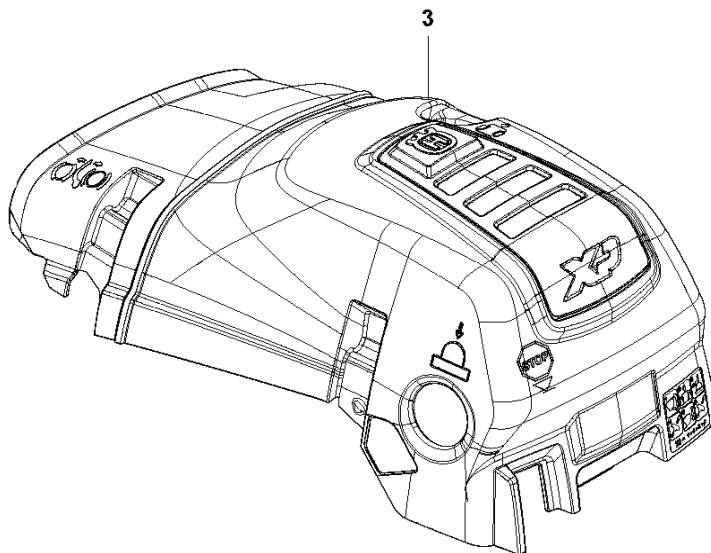

KES VAN DER SPEK