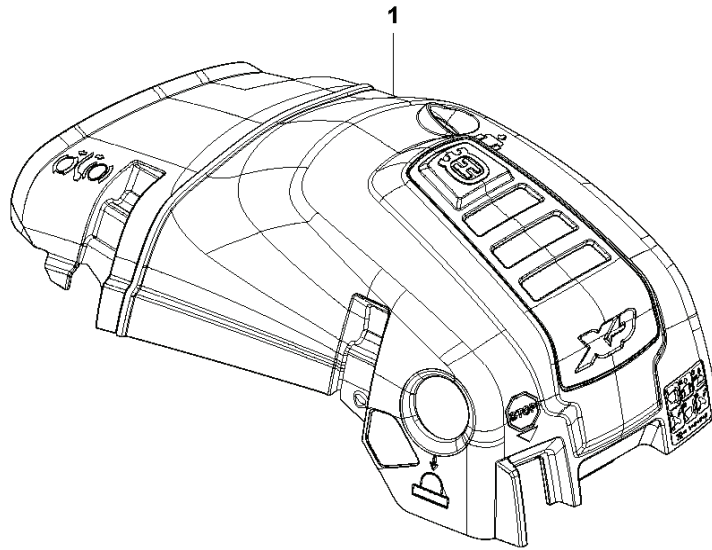

C 560XP/XPG
CYLINDER COVER