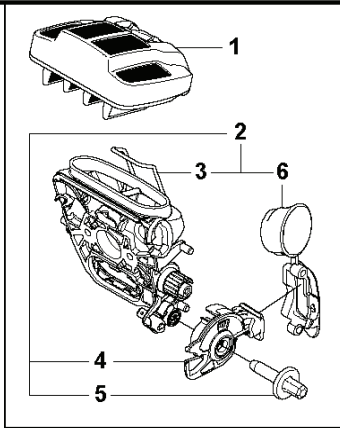

G 560XP/XPG
CARBURETOR & AIR FILTER

PXM_REF	PXM_PARTNO	DESCRIPTION	PXM_REMARK	QTY.
1	505126304	LUCHTFILTERCONSTRUCTIE COMPL.	NYLON 80 µm Black s/n up to - 20203199999	1
1	505126305	LUCHTFILTERCONSTRUCTIE COMPL.	NYLON 44 µm Yellow s/n up to - 20203199999	1
1	505126306	LUCHTFILTERCONSTRUCTIE COMPL.	FELT White s/n up to - 20203199999	1
1	505126307	LUCHTFILTER	NYLON 25 µm Orange s/n up to - 20203199999	1
1	590458801	LUCHTFILTER	NYLON 64 µm Black s/n from 20203200001 -	1
1	590458802	LUCHTFILTER	NYLON 25 µm Yellow s/n from 20203200001 -	1
1	590458803	LUCHTFILTERCONSTRUCTIE COMPL.	Non Woven Nature s/n from 20203200001 -	1
2	525397906	FILTERHOUDER COMPL.	XPG s/n up to - 20203199999	1
2	525397905	FILTERHOUDER COMPL.	XP s/n up to - 20203199999	1
2	597275501	FILTERHOUDER COMPL.	XP s/n from 20203200001 -	1
2	597275502	FILTERHOUDER COMPL.	XPG s/n from 20203200001 -	1
3	505176901	SLUITING	s/n up to - 20203199999	1
4	510017202	CHOKEHENDEL COMPL.		1
5	505156201	SCREW		1
6	525588101	AFDICHTING		1
7	503936601	PURGE		1
8	574353503	SCHROEF ITXSCM		2
9	525344303	BRANDSTOFSLANG	XP s/n from 20173800688	1
9	589357101	ONTLUCHTINGSSLANG	s/n up to 20154799999	1
9	587645404	ONTLUCHTINGSSLANG	s/n from 20154800001	1
10	579194101	CARBURATEUR	s/n up to - 20121401172 (ZAMA EL44)	1
10	501463305	CARBURETTOR KIT	ZAMA140058A	1
11	526818101	SCHROEF ITXSCM		4
12	505165202	FLENS		1
13	503226503	MOER 4-KANT		2
14	583964103	INLAATPIJP		1
14	583964104	INLAATPIJP	Cold resistant	1
15	520290901	INTERMEDIATE WALL		1
16	525619201	AFDICHTING		1
17	525619001	AFDICHTING		1
18	523056801	BRANDSTOFSLANG		1
19	900000002	DUMMY PART	Download from your local supportsite	
20	577536401	BEKABELING COMPL.	s/n from 20121401173 -	1
21	582025101	STEUNHULS		1
22	598934501	FILTEREENHEID	XP	1
22	598934502	FILTEREENHEID	XPG	1
23	731231401	ZESKANT MOER	s/n from 20203200001 -	1

KEES VAN DER SPEK
TUINMACHINES *STOLWIJK