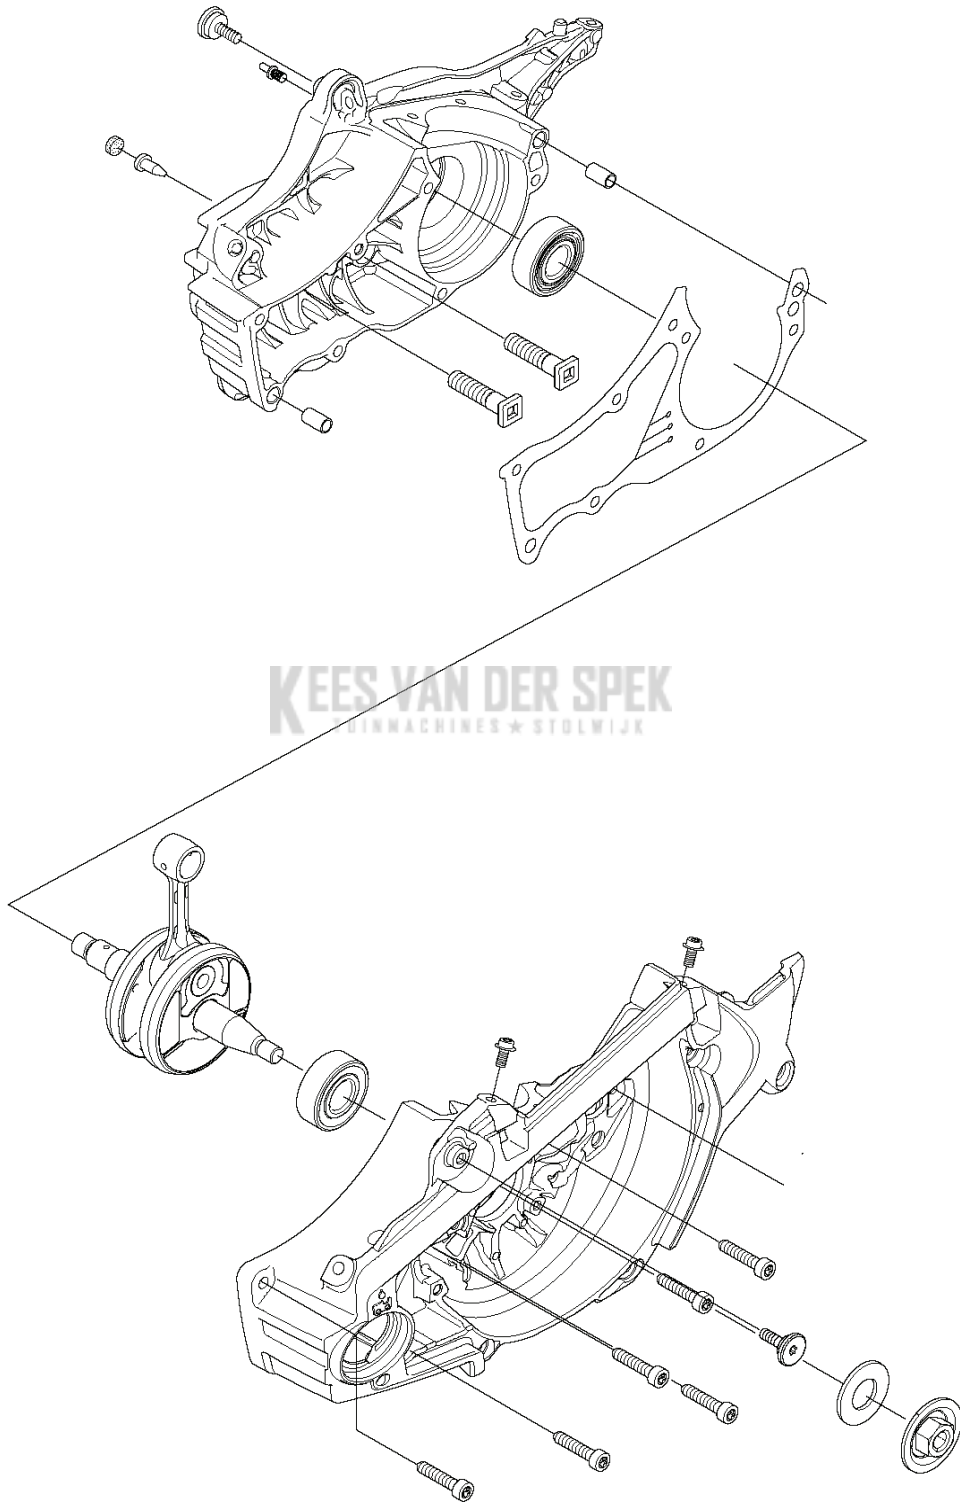

PXM_REF	PXM_PARTNO	DESCRIPTION	PXM_REMARK	QTY.
1	588193901	CARBURETTOR AREA BASE		1
2	525755202	SCHROEF ITXSCFM		4
3	503869301	STEUN		2
4	581559201	BALG		1
5	575380222	CARTER COMPL.		1
6	505201101	KETTINGGELEIDERPLAAT		1
7	575793501	SCHROEF ITXPANM		2
8	537403501	FILTER		1
9	530026119	CONTROLEKLEP		1
10	537210701	VEERGELEIDING		1
11	503436501	POSITIEVEER		1
12	505201201	VERGRENDING		1
13	503751801	PEN		1
14	593806001	GELEIDEHULS		2
15	505217301	ZAAGBLADBOUT		2
16	525824401	SCHROEF ITXSCM		2
17	575841104	SCHROEF ITXSCM		6
18	537088301	DOORVOER		1
19	577935201	SPIKE		1
20	537377902	KETTINGVANGER		1
21	525798103	SCREW ITXSCFT		1
22	505125801	BEGRENZINGS LIMITER		1
23	503894703	SNAPSLUITING		3
24	588065501	LUCHTMONDSTUK		1
25	526818101	SCHROEF ITXSCM		1
26	522620003	TANKDEKSEL COMPL.		1
27	589241101	PAKKING		1
28	503578901	HOLDER		1
29	525391201	RADIAAL AFDICHTING	- up to s/n 20202399999	1
30	525887401	SCREW CITXPANT		1
31	575270003	PAKKINGSET	A=set of gaskets	1
32	525347601	BUMPER		1
33	526221801	SCREW CITXPANT		1
34	596911301	BESCHERMINGSKAP	s/n from 20202400001 -	1

KEES VAN DER SPEK
TUINMACHINES ★ STOLWIJK

H2 560XP
CRANKCASE SHORT BLOCK

1