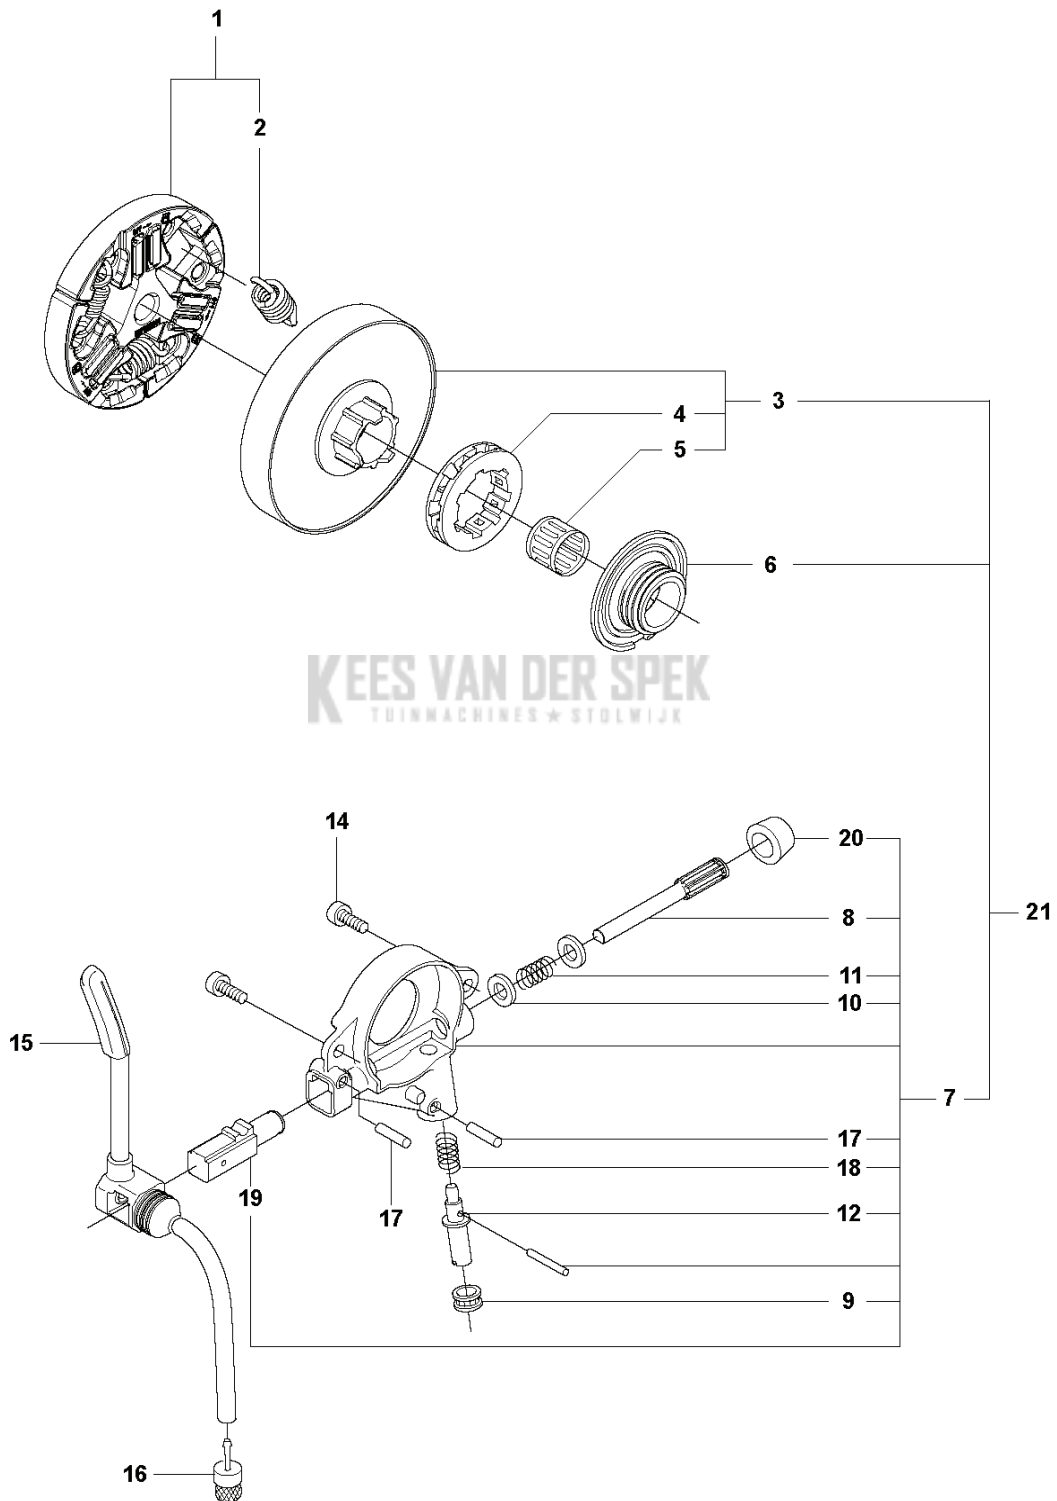

B 560XP
CLUTCH & OIL PUMP

PXM_REF	PXM_PARTNO	DESCRIPTION	PXM_REMARK	QTY.
1	589809002	KOPPELING COMPL.		1
2	580653502	KOPPELINGSVEER	s/n from 20132500001 - up to s/n 20164100192	3
2	502164701	KOPPELINGSVEER	s/n from 20164100193 -	3
3	575261008	KOPPELINGSTROMMEL COMPL.	s/n from 20202200049 - "3/8" x7"	1
3	575261006	KOPPELINGSTROMMEL	- up to s/n 20202200048 "3/8" x7"	1
3	575261005	KOPPELINGSTROMMEL COMPL.	- up to s/n 20202200048 ".325" x7"	1
3	575261009	KOPPELINGSTROMMEL COMPL.		1
4	501457402	RIM	.325" x7	1
4	501598002	RIM	3/8" x7	1
5	503253401	NAALDLAGER		1
6	505200801	WORMWIEL	- up to s/n 20202200048	1
6	586201701	WORMWIEL	s/n from 20202200049 - ".325"	1
6	587633001	WORMWIEL	s/n from 20202200049 - "3/8"	1
7	505199908	OLIEPOMP COMPL.		1
8	505200202	POMPZUIGER		1
9	505200301	OMHULSEL		1
10	503230060	RING		2
11	503891601	VEER		1
12	505157001	REGELSCHROEF		1
14	526818102	SCHROEF ITXSCM		2
15	505200401	OLIESLANG		1
16	504710003	OLIELOOD		1
17	720123300	CILINDRISCHE PEN		2
18	503891501	VEER		1
19	505200101	POMPCILINDER		1
20	503624902	AFDICHTINGSPLUG		1
21	598937702	KOPPELINGSTROMMEL COMPL.	s/n from 20202200049 - "3/8"	1
21	598937705	KOPPELINGSTROMMEL COMPL.		1