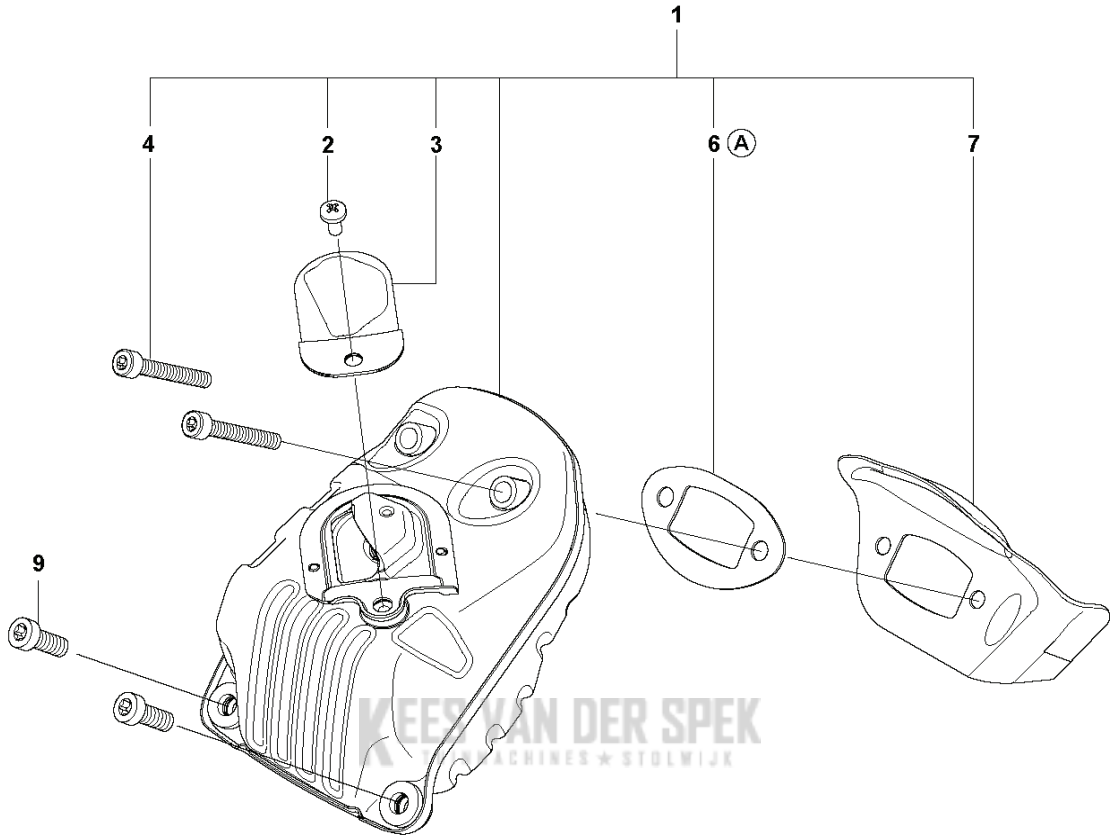

F 560XP
MUFFLER

10
(A) Set of gaskets

PXM_REF	PXM_PARTNO	DESCRIPTION	PXM_REMARK	QTY.
1	581914802	GELUIDDEMPERSET		1
2	724128759	SCHROEF CRPANM		1
3	505171301	VONKENVANGER		1
4	525825106	SCHROEF ITXSCM	s/n from 20132500001 -	2
5	577656301	HULS	s/n up to - 20132499999	2
6	581918501	PAKKING		1
7	585178701	WARMTEDEFLECTOR		1
8	577902201	RING	s/n up to - 20132499999	2
9	525762501	SCHROEF ITXSCM		2
10	575270003	PAKKINGSET	A=set of gaskets	1
11	725537655	SCHROEF IHSCM	s/n up to - 20132499999	2