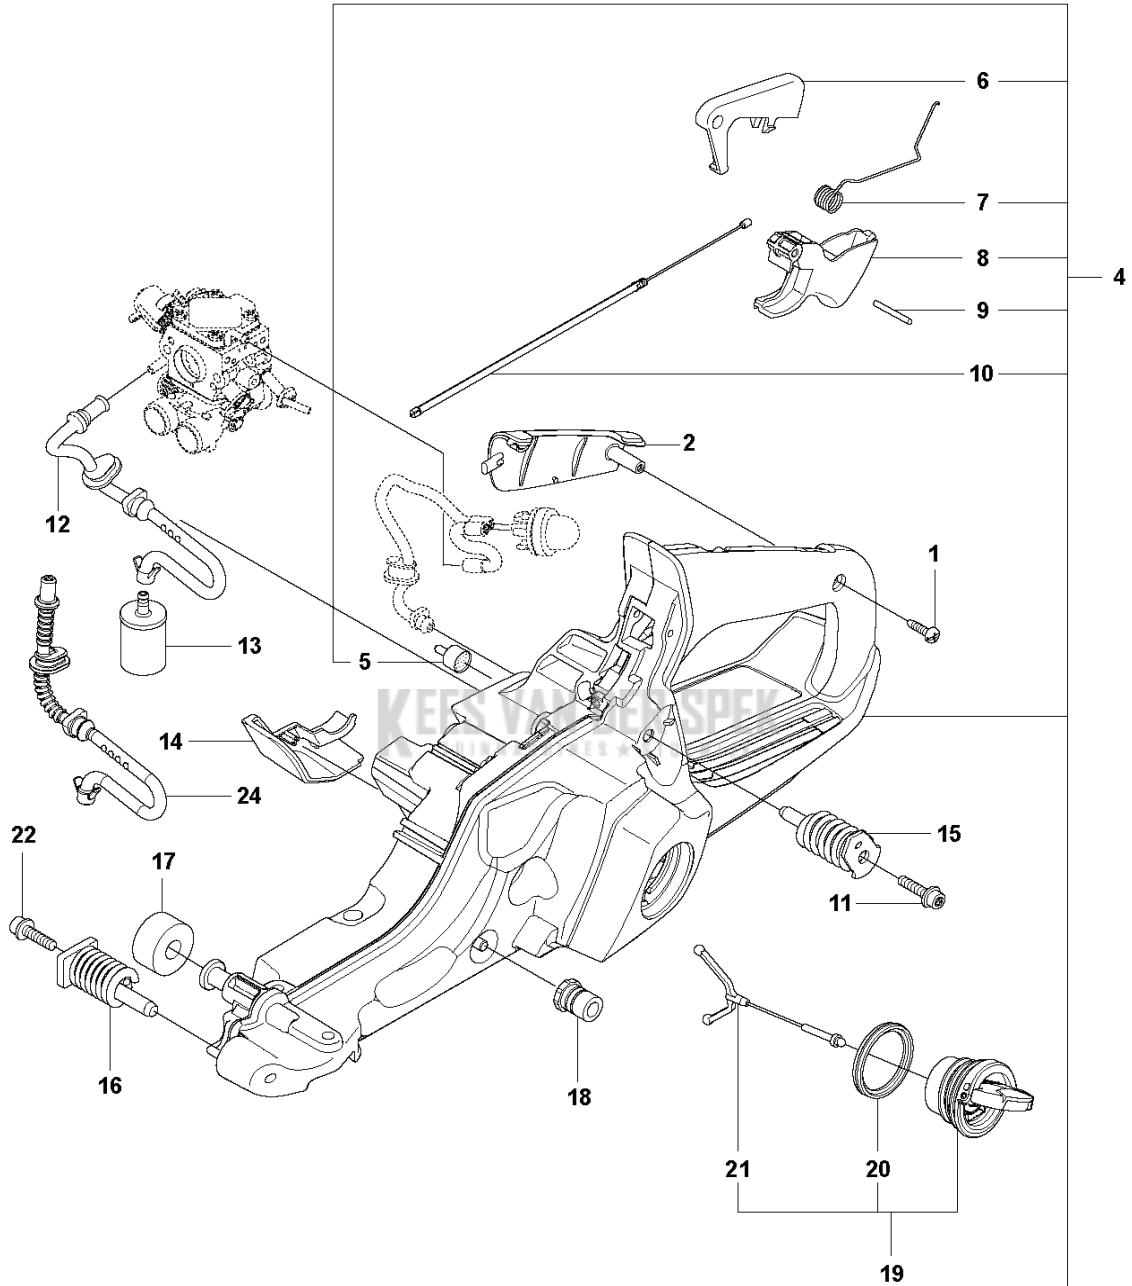

J 560XP
FUEL TANK

23

PXM_REF	PXM_PARTNO	DESCRIPTION	PXM_REMARK	QTY.
1	525887402	SCREW CITXPANT		1
2	504106301	HANDGREEPINZETSTUK		1
4	575382205	BRANDSTOFTANK COMPL.		1
5	501152901	TANKONTLUCHTING COMPL.		1
6	544099801	GASVERGREDELING		1
7	544099901	VEER		1
8	505157701	GAS		1
9	720182520	CILINDRISCHE PEN		1
10	521887901	GASKABEL COMPL.		1
11	525798102	SCREW ITXSCFT		1
12	573993503	BRANDSTOFLSLANG		1
13	503443203	BRANDSTOFFILTER	18-40 µm (Blue)	1
14	505165901	DEKSEL		1
15	586312103	AV ELEMENT		1
16	505128702	AV ELEMENT		1
17	523085501	BEGRENZINGS LIMITER		1
18	501007601	STEUN		1
19	522620003	TANKDEKSEL COMPL.		1
20	589241101	PAKKING		1
21	503578901	HOLDER		1
22	525798103	SCREW ITXSCFT		1
23	577844301	STICKER		1
24	577504101	BRANDSTOFLSLANG	From s/n 20161000481 -	1