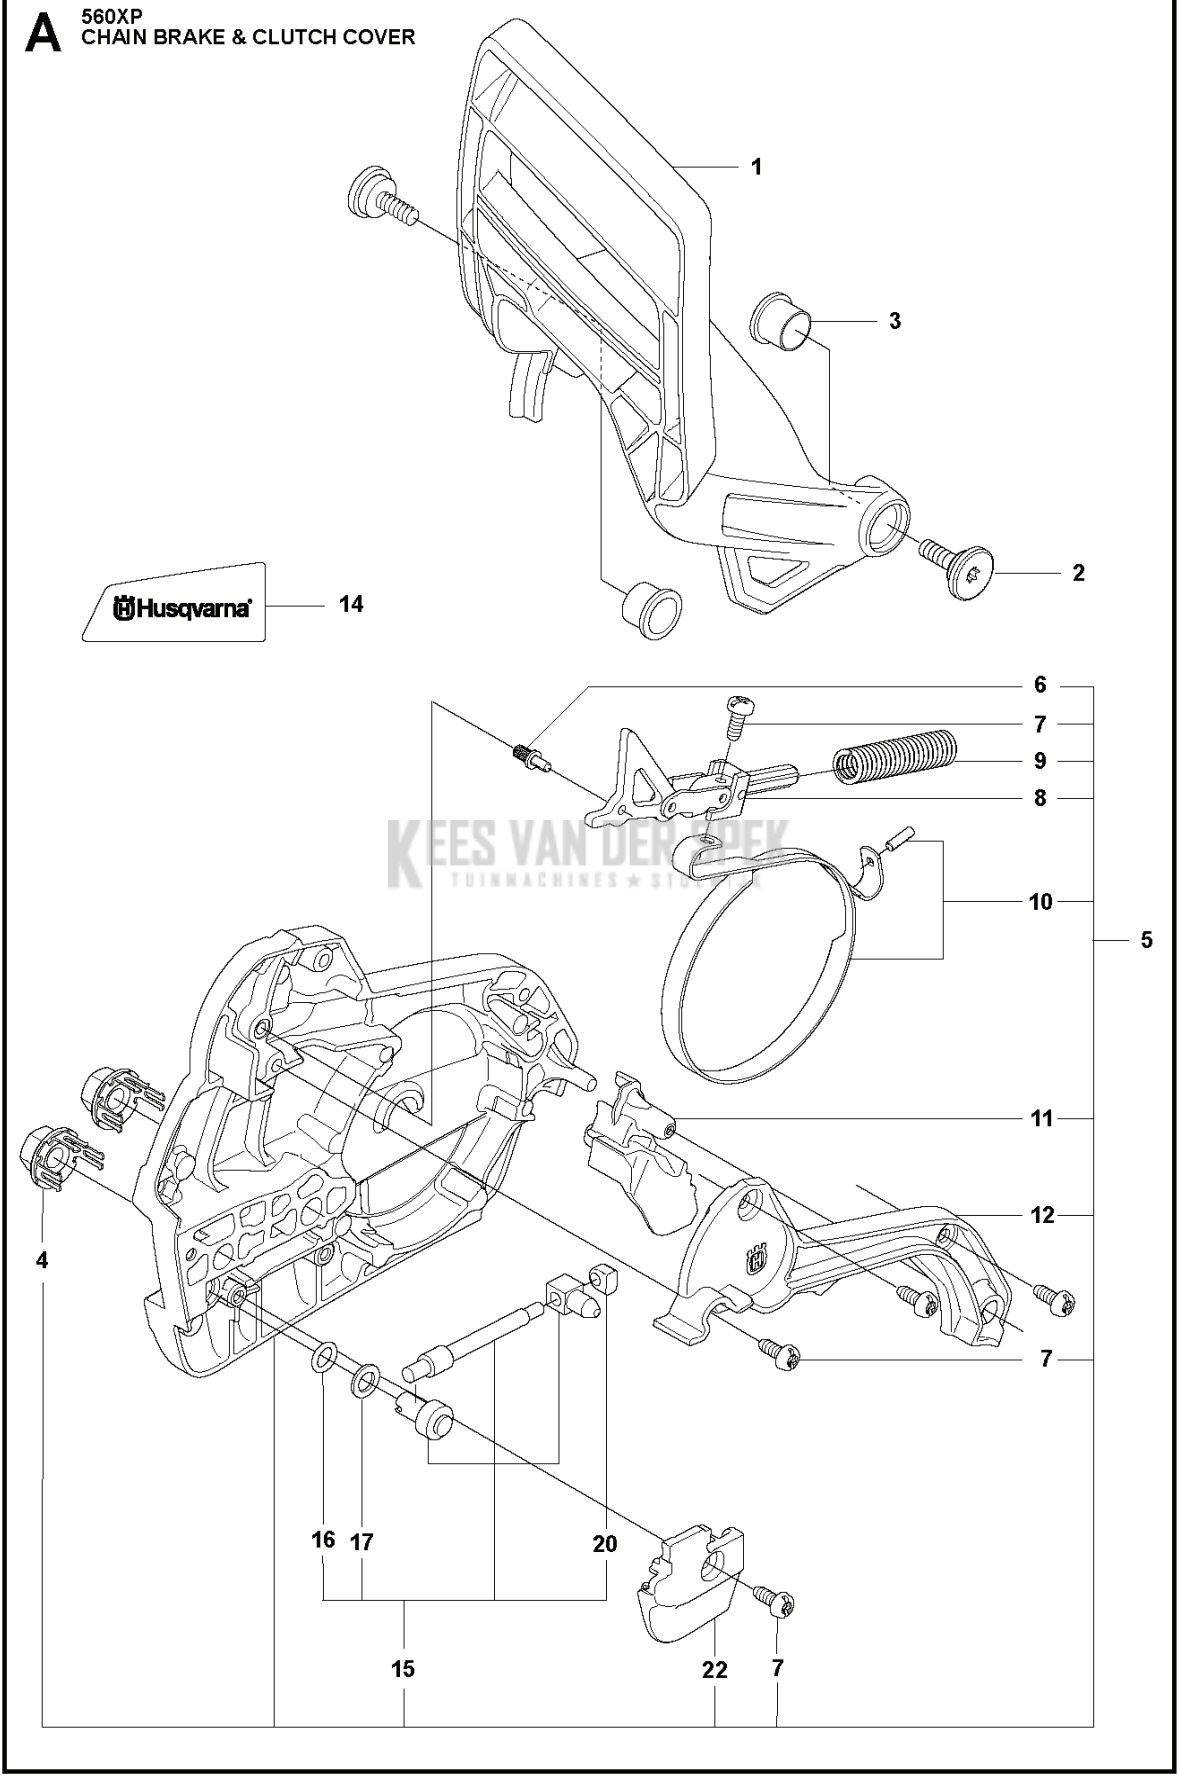

A 560XP
CHAIN BRAKE & CLUTCH COVER

PXM_REF	PXM_PARTNO	DESCRIPTION	PXM_REMARK	QTY.
1	505200902	HANDBESCHERMING		1
2	526834501	SCREW		2
3	577780201	BUSHING		2
4	505197301	MOER		2
5	501846103	KOPPELINGSKAP COMPL.		1
6	503751801	PEN		1
7	526221801	SCREW CITXPANT		5
8	505199301	KNIEGEWRICHT COMPL.		1
9	503908301	REMVVEER		1
10	505199502	REMBAND COMPL.		1
11	505201601	BESCHERMEN		1
12	505199703	DEKSEL		1
14	523058001	PLAATJE	- up to s/n 20202399999	1
15	575260404	KETTINGSPANSET		1
16	740480702	O-RING		1
17	503230063	RING		1
20	537017401	LAGERHULS		1
22	505199801	KETTINGGELEIDER		1