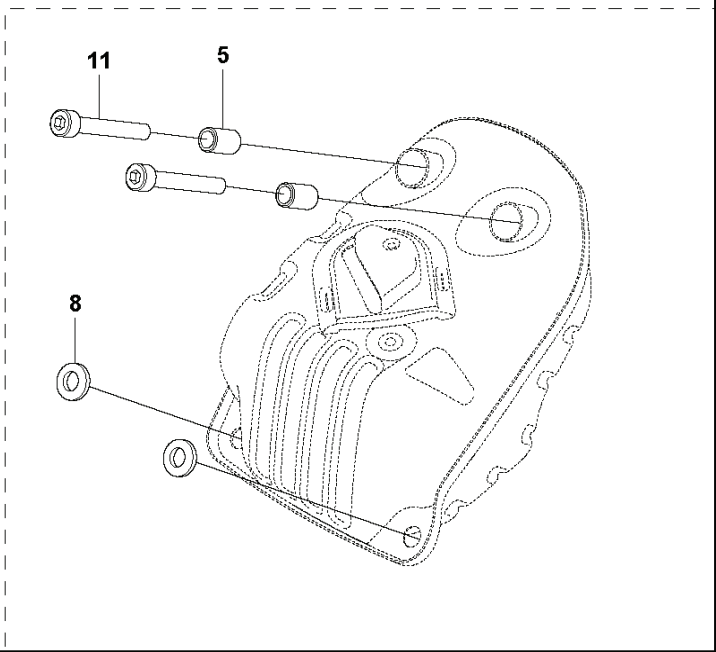

F 560XP
MUFFLER

10
(A) Set of gaskets

PXM_REF	PXM_PARTNO	DESCRIPTION	PXM_REMARK	QTY.
1	581914802	GELUIDDEMPERSET		1
2	724128759	SCHROEF CRPANM		1
3	505171301	VONKENVANGER		1
4	525825106	SCHROEF ITXSCM	s/n from 20132500001 -	2
5	577656301	HULS	s/n up to - 20132499999	2
6	581918501	PAKKING		1
7	585178701	WARMTEDEFLECTOR		1
8	577902201	RING	s/n up to - 20132499999	2
9	525762501	SCHROEF ITXSCM		2
10	575270003	PAKKINGSET	A=set of gaskets	1
11	725537655	SCHROEF IHSCM	s/n up to - 20132499999	2