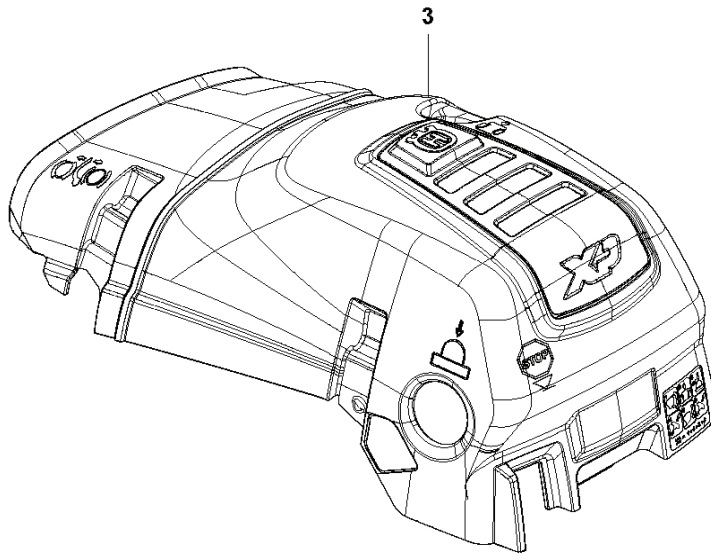

Kees van der Spek