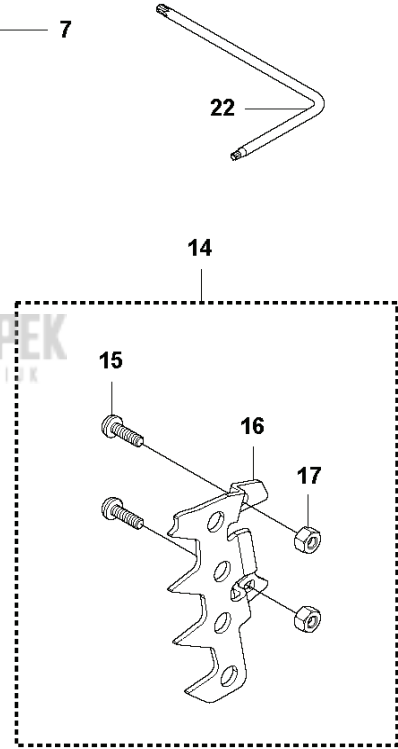

P 560XP
ACCESSORIES