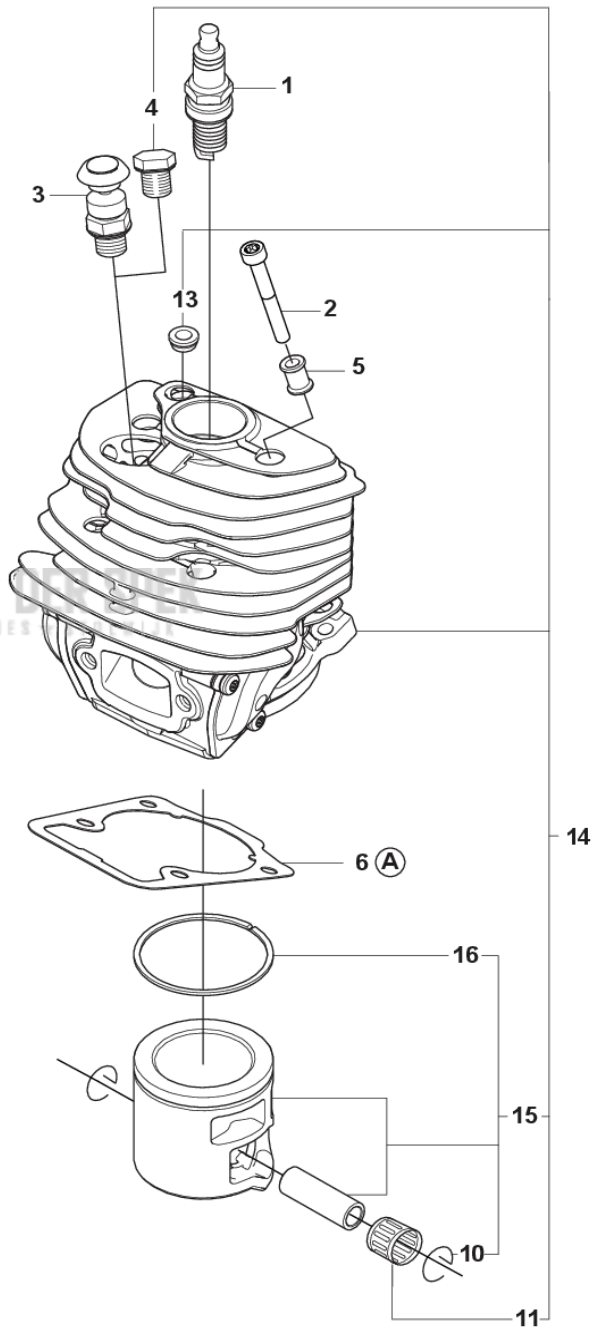

D 560XP
CYLINDER PISTON

12
(A) Set of gaskets

PXM_REF	PXM_PARTNO	DESCRIPTION	PXM_REMARK	QTY.
1	574519601	BOUGIE		1
2	582392701	SCREW		4
3	575276901	DECOMPRESSIEKLEP		1
4	503552201	PLUG		1
5	576717602	HULS		4
6	510164901	PAKKING		1
7	575355805	CILINDER COMPL.	up to s/n - 201399999	1
8	584807806	ZUIGER COMPL.	up to s/n - 201399999	1
9	505215701	ZUIGERVEER	up to s/n - 20222400048	1
10	737441000	BORGRING		2
11	503256302	NAALDLAGER		1
12	575270003	PAKKINGSET	A=set of gaskets	1
13	520291101	BUSHING		0
14	575355807	CILINDER COMPL.	s/n from 20141400001 -	1
15	529504701	ZUIGER COMPL.	s/n from 20141400001 -	1
16	599998401	ZUIGERVEER	s/n from 20222400049 -	1