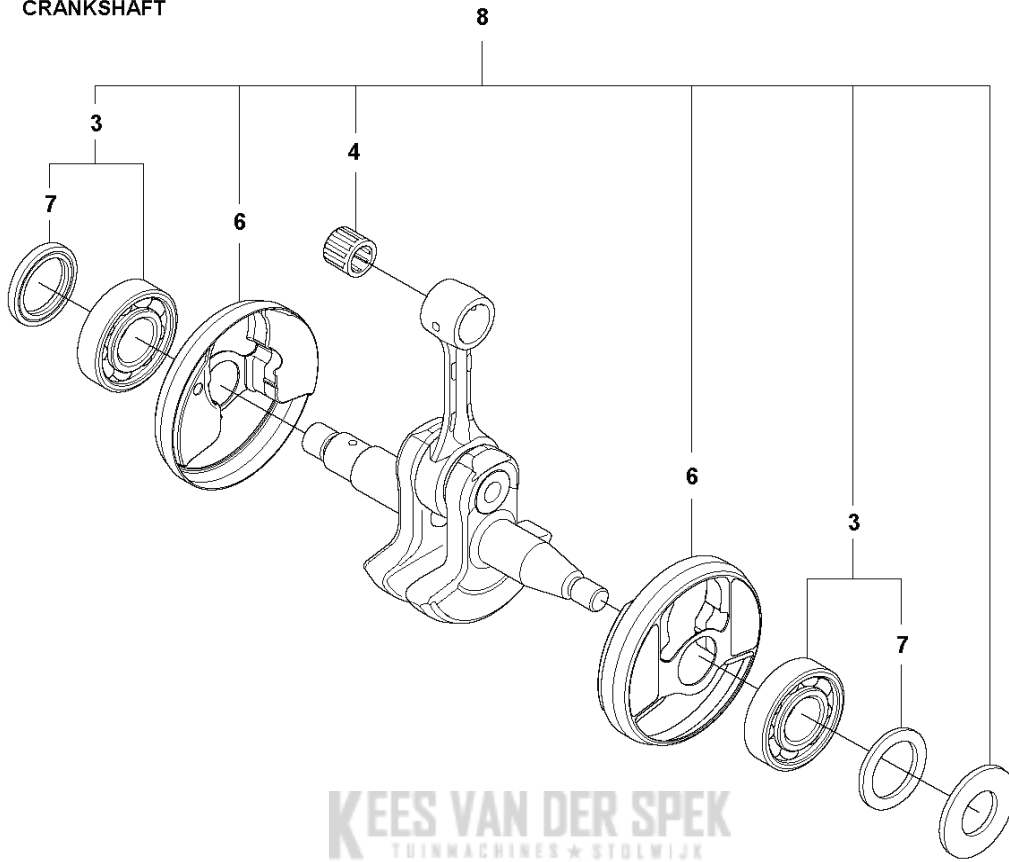

E 560XP
CRANKSHAFT

KES VAN DER SPEK
TUINMACHINES * STOLWIJK