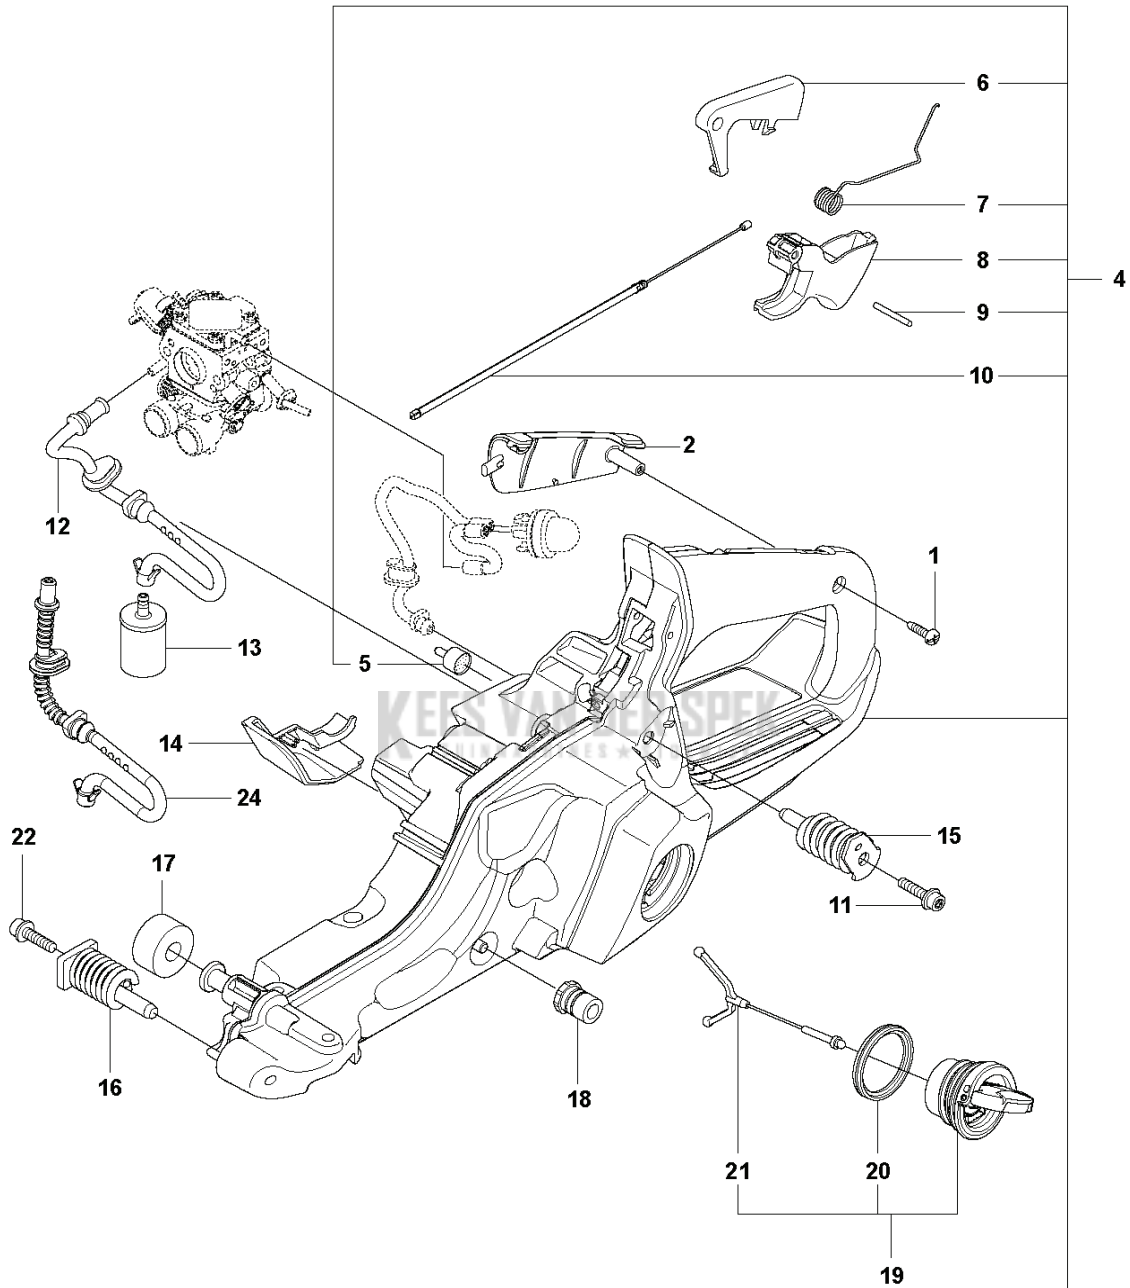

SPARE PARTS CATALOGUE
: HUSQVARNA 560 XP® G

KEES VAN DER SPEK
TUINMACHINES ★ STOLWIJK

Spare Parts List

SPARE PARTS LIST

H 560XP
CRANKCASE

PXM_REF	PXM_PARTNO	DESCRIPTION	PXM_REMARK	QTY.
1	588193901	CARBURETTOR AREA BASE		1
2	525755202	SCHROEF ITXSCFM		4
3	503869301	STEUN		2
4	581559201	BALG		1
5	575380222	CARTER COMPL.		1
6	505201101	KETTINGGELEIDERPLAAT		1
7	575793501	SCHROEF ITXPANM		2
8	537403501	FILTER		1
9	530026119	CONTROLEKLEP		1
10	537210701	VEERGELEIDING		1
11	503436501	POSITIEVEER		1
12	505201201	VERGRENDING		1
13	503751801	PEN		1
14	593806001	GELEIDEHULS		2
15	505217301	ZAAGBLADBOUT		2
16	525824401	SCHROEF ITXSCM		2
17	575841104	SCHROEF ITXSCM		6
18	537088301	DOORVOER		1
19	577935201	SPIKE		1
20	537377902	KETTINGVANGER		1
21	525798103	SCREW ITXSCFT		1
22	505125801	BEGRENZINGS LIMITER		1
23	503894703	SNAPSLUITING		3
24	588065501	LUCHTMONDSTUK		1
25	526818101	SCHROEF ITXSCM		1
26	522620003	TANKDEKSEL COMPL.		1
27	589241101	PAKKING		1
28	503578901	HOLDER		1
29	525391201	RADIAAL AFDICHTING	- up to s/n 20202399999	1
30	525887401	SCREW CITXPANT		1
31	575270003	PAKKINGSET	A=set of gaskets	1
32	525347601	BUMPER		1
33	526221801	SCREW CITXPANT		1
34	596911301	BESCHERMINGSKAP	s/n from 20202400001 -	1

PXM_REF	PXM_PARTNO	DESCRIPTION	PXM_REMARK	QTY.
1	525887402	SCREW CITXPANT		1
2	504106301	HANDGREEPINZETSTUK		1
4	575382205	BRANDSTOFTANK COMPL.		1
5	501152901	TANKONTLUCHTING COMPL.		1
6	544099801	GASVERGREDELING		1
7	544099901	VEER		1
8	505157701	GAS		1
9	720182520	CILINDRISCHE PEN		1
10	521887901	GASKABEL COMPL.		1
11	525798102	SCREW ITXSCFT		1
12	573993503	BRANDSTOFLSLANG		1
13	503443203	BRANDSTOFFILTER	18-40 µm (Blue)	1
14	505165901	DEKSEL		1
15	586312103	AV ELEMENT		1
16	505128702	AV ELEMENT		1
17	523085501	BEGRENZINGS LIMITER		1
18	501007601	STEUN		1
19	522620003	TANKDEKSEL COMPL.		1
20	589241101	PAKKING		1
21	503578901	HOLDER		1
22	525798103	SCREW ITXSCFT		1
23	577844301	STICKER		1
24	577504101	BRANDSTOFLSLANG	From s/n 20161000481 -	1