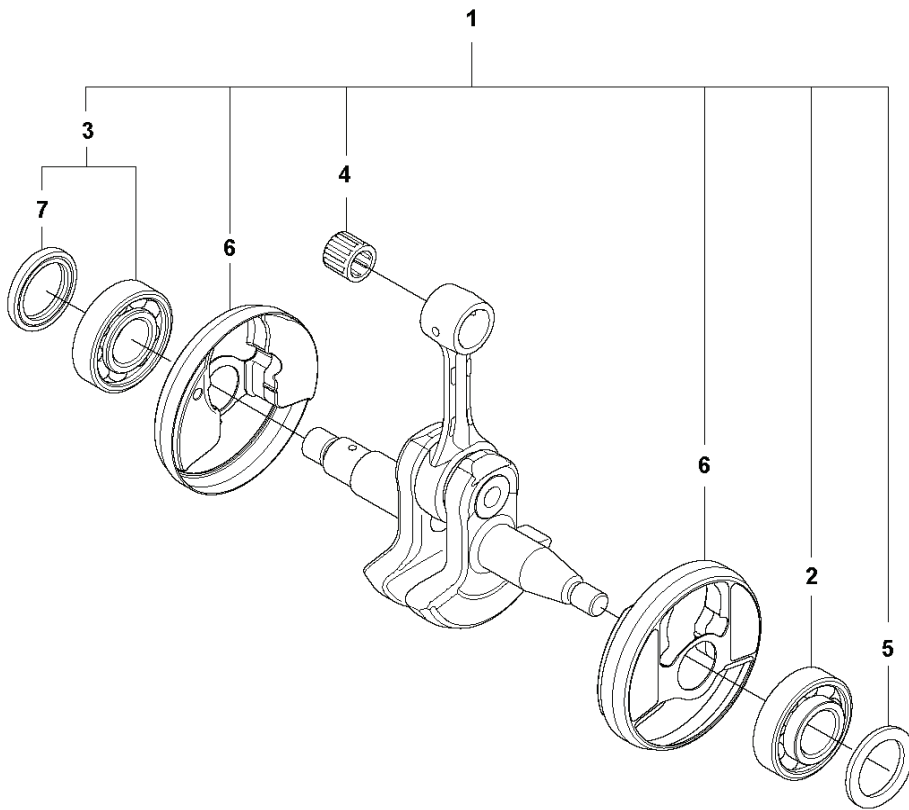

E 560XP
CRANKSHAFT

KES VAN DER SPEK
TUINMACHINES * STOLWIJK