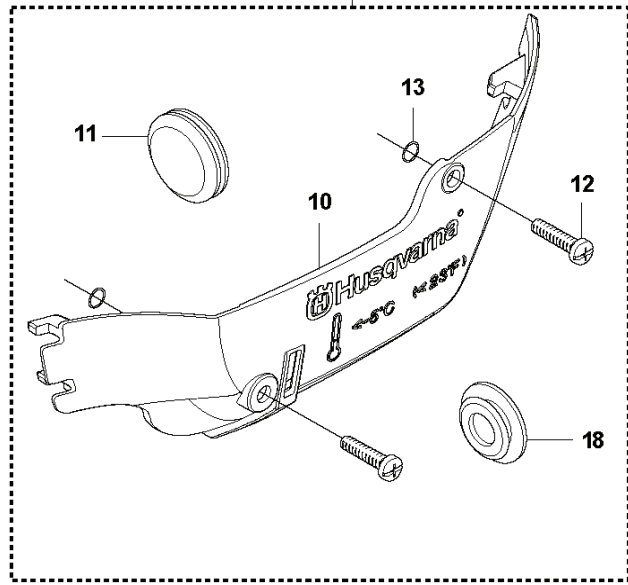

WINTER KIT 560XP