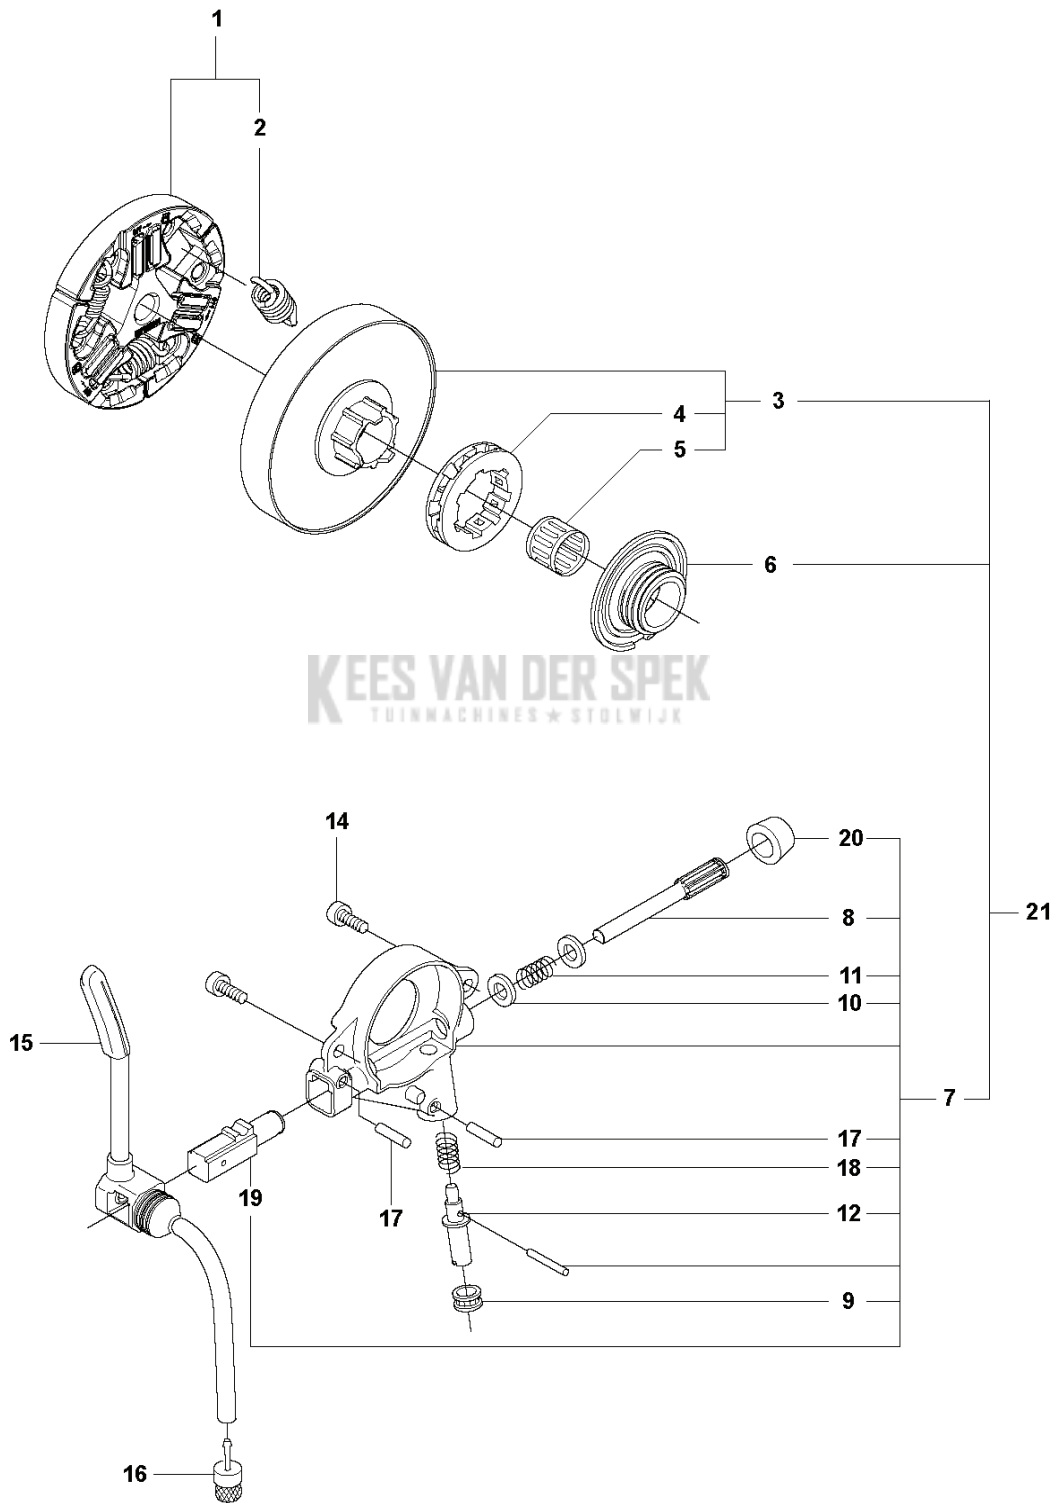

B 560XP
CLUTCH & OIL PUMP

PXM_REF	PXM_PARTNO	DESCRIPTION	PXM_REMARK	QTY.
1	589809002	KOPPELING COMPL.		1
2	580653502	KOPPELINGSVEER	s/n from 20132500001 - up to s/n 20164100192	3
2	502164701	KOPPELINGSVEER	s/n from 20164100193 -	3
3	575261008	KOPPELINGSTROMMEL COMPL.	s/n from 20202200049 - "3/8" x7"	1
3	575261006	KOPPELINGSTROMMEL	- up to s/n 20202200048 "3/8" x7"	1
3	575261005	KOPPELINGSTROMMEL COMPL.	- up to s/n 20202200048 ".325" x7"	1
3	575261009	KOPPELINGSTROMMEL COMPL.		1
4	501457402	RIM	.325" x7	1
4	501598002	RIM	3/8" x7	1
5	503253401	NAALDLAGER		1
6	505200801	WORMWIEL	- up to s/n 20202200048	1
6	586201701	WORMWIEL	s/n from 20202200049 - ".325"	1
6	587633001	WORMWIEL	s/n from 20202200049 - "3/8"	1
7	505199908	OLIEPOMP COMPL.		1
8	505200202	POMPZUIGER		1
9	505200301	OMHULSEL		1
10	503230060	RING		2
11	503891601	VEER		1
12	505157001	REGELSCHROEF		1
14	526818102	SCHROEF ITXSCM		2
15	505200401	OLIESLANG		1
16	504710003	OLIELOOD		1
17	720123300	CILINDRISCHE PEN		2
18	503891501	VEER		1
19	505200101	POMPCILINDER		1
20	503624902	AFDICHTINGSPLUG		1
21	598937702	KOPPELINGSTROMMEL COMPL.	s/n from 20202200049 - "3/8"	1
21	598937705	KOPPELINGSTROMMEL COMPL.		1