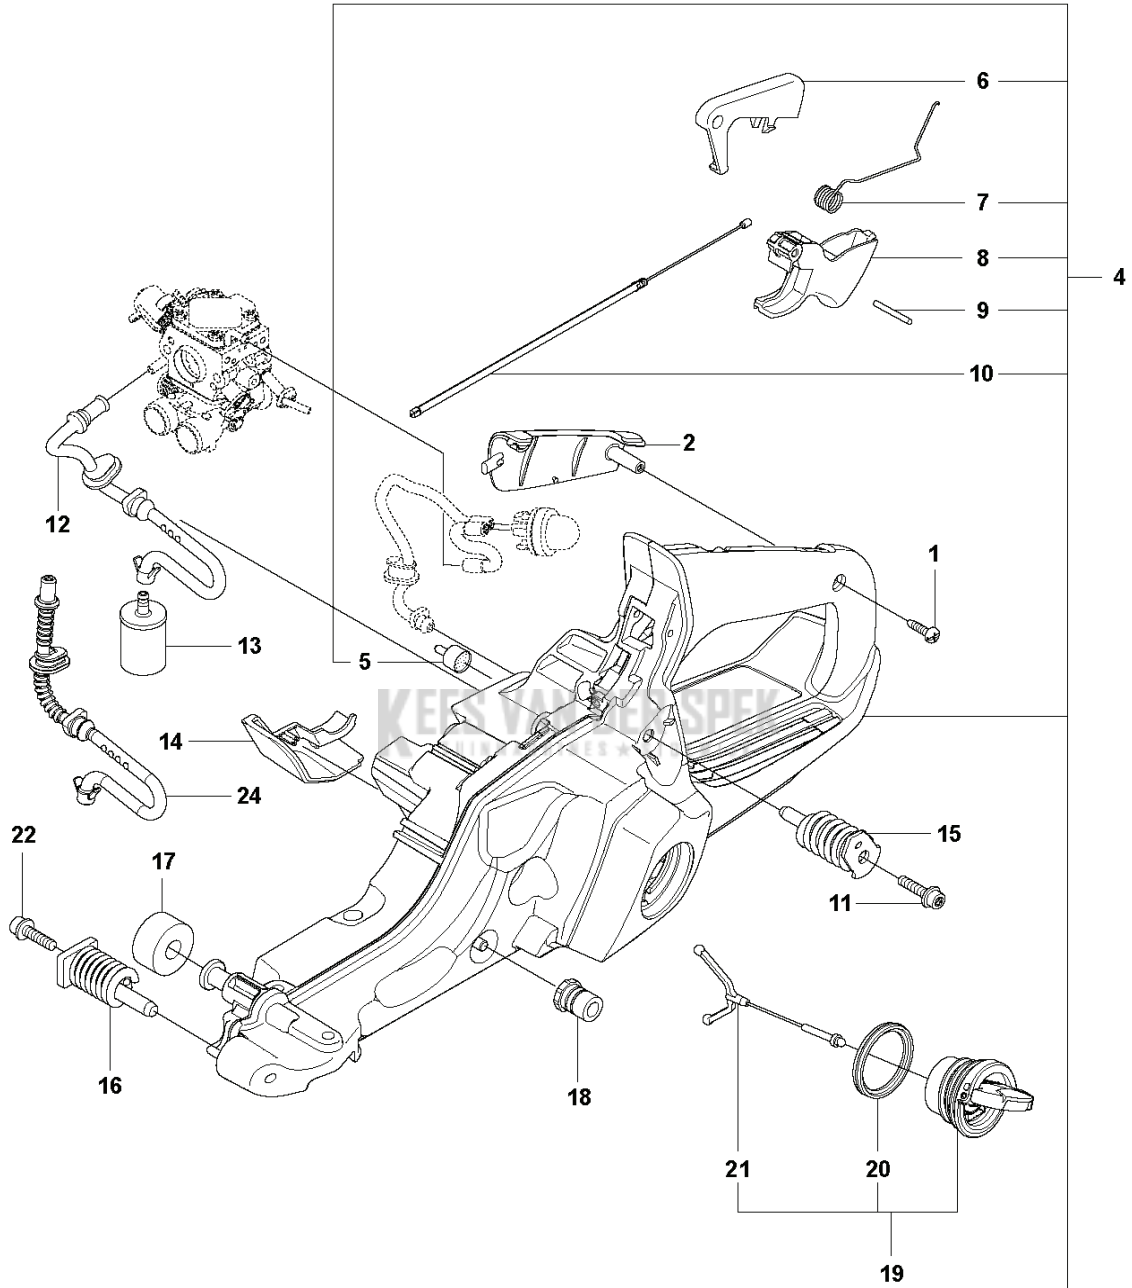

SPARE PARTS CATALOGUE
: HUSQVARNA 560 XP® G

KEES VAN DER SPEK
TUINMACHINES ★ STOLWIJK

Spare Parts List

SPARE PARTS LIST

H 560XP
CRANKCASE

PXM_REF	PXM_PARTNO	DESCRIPTION	PXM_REMARK	QTY.
1	588193901	CARBURETTOR AREA BASE		1
2	525755202	SCHROEF ITXSCFM		4
3	503869301	STEUN		2
4	581559201	BALG		1
5	575380222	CARTER COMPL.		1
6	505201101	KETTINGGELEIDERPLAAT		1
7	575793501	SCHROEF ITXPANM		2
8	537403501	FILTER		1
9	530026119	CONTROLEKLEP		1
10	537210701	VEERGELEIDING		1
11	503436501	POSITIEVEER		1
12	505201201	VERGRENDING		1
13	503751801	PEN		1
14	593806001	GELEIDEHULS		2
15	505217301	ZAAGBLADBOUT		2
16	525824401	SCHROEF ITXSCM		2
17	575841104	SCHROEF ITXSCM		6
18	537088301	DOORVOER		1
19	577935201	SPIKE		1
20	537377902	KETTINGVANGER		1
21	525798103	SCREW ITXSCFT		1
22	505125801	BEGRENZINGS LIMITER		1
23	503894703	SNAPSLUITING		3
24	588065501	LUCHTMONDSTUK		1
25	526818101	SCHROEF ITXSCM		1
26	522620003	TANKDEKSEL COMPL.		1
27	589241101	PAKKING		1
28	503578901	HOLDER		1
29	525391201	RADIAAL AFDICHTING	- up to s/n 20202399999	1
30	525887401	SCREW CITXPANT		1
31	575270003	PAKKINGSET	A=set of gaskets	1
32	525347601	BUMPER		1
33	526221801	SCREW CITXPANT		1
34	596911301	BESCHERMINGSKAP	s/n from 20202400001 -	1

PXM_REF	PXM_PARTNO	DESCRIPTION	PXM_REMARK	QTY.
1	525887402	SCREW CITXPANT		1
2	504106301	HANDGREEPINZETSTUK		1
4	575382205	BRANDSTOFTANK COMPL.		1
5	501152901	TANKONTLUCHTING COMPL.		1
6	544099801	GASVERGREDELING		1
7	544099901	VEER		1
8	505157701	GAS		1
9	720182520	CILINDRISCHE PEN		1
10	521887901	GASKABEL COMPL.		1
11	525798102	SCREW ITXSCFT		1
12	573993503	BRANDSTOFLSLANG		1
13	503443203	BRANDSTOFFILTER	18-40 µm (Blue)	1
14	505165901	DEKSEL		1
15	586312103	AV ELEMENT		1
16	505128702	AV ELEMENT		1
17	523085501	BEGRENZINGS LIMITER		1
18	501007601	STEUN		1
19	522620003	TANKDEKSEL COMPL.		1
20	589241101	PAKKING		1
21	503578901	HOLDER		1
22	525798103	SCREW ITXSCFT		1
23	577844301	STICKER		1
24	577504101	BRANDSTOFLSLANG	From s/n 20161000481 -	1