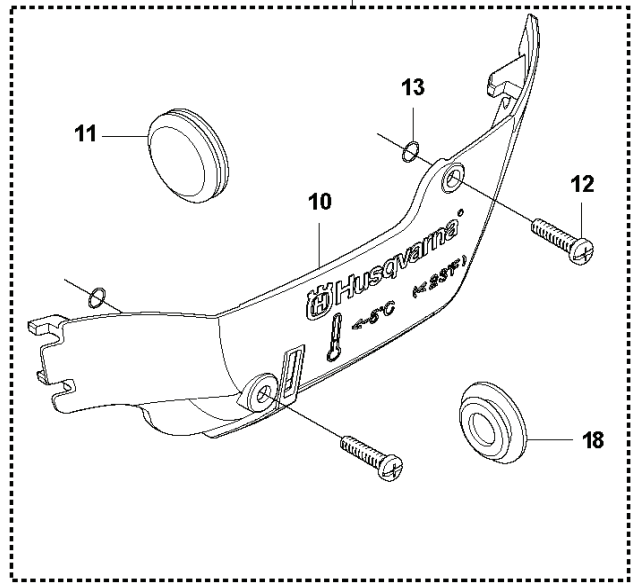

WINTER KIT 560XP