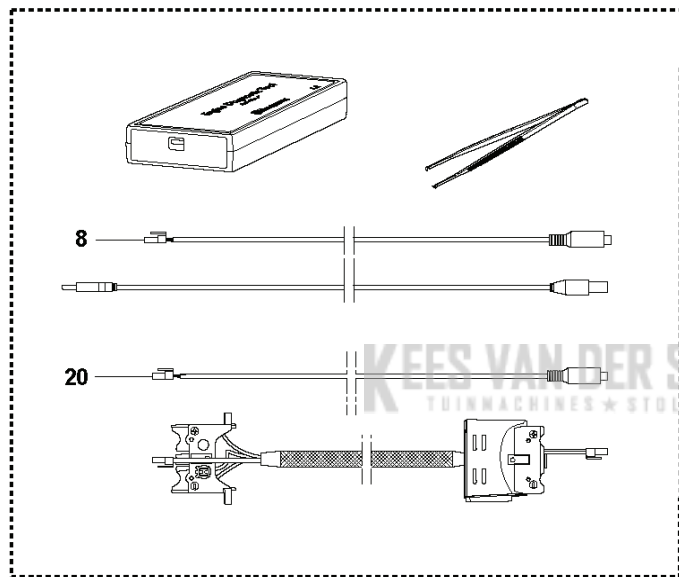

P 560XP
ACCESSORIES