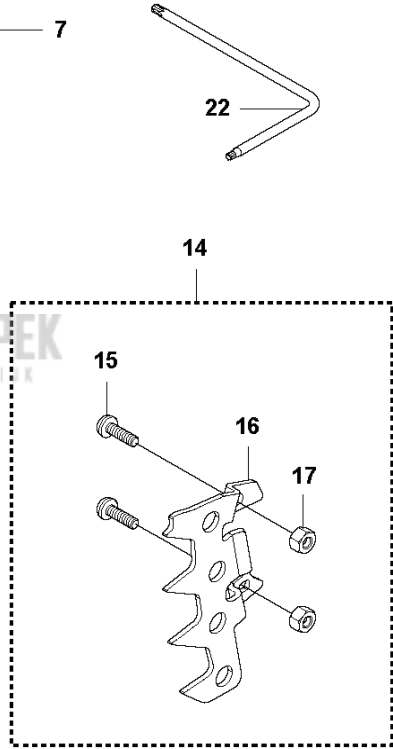

P 560XP
ACCESSORIES