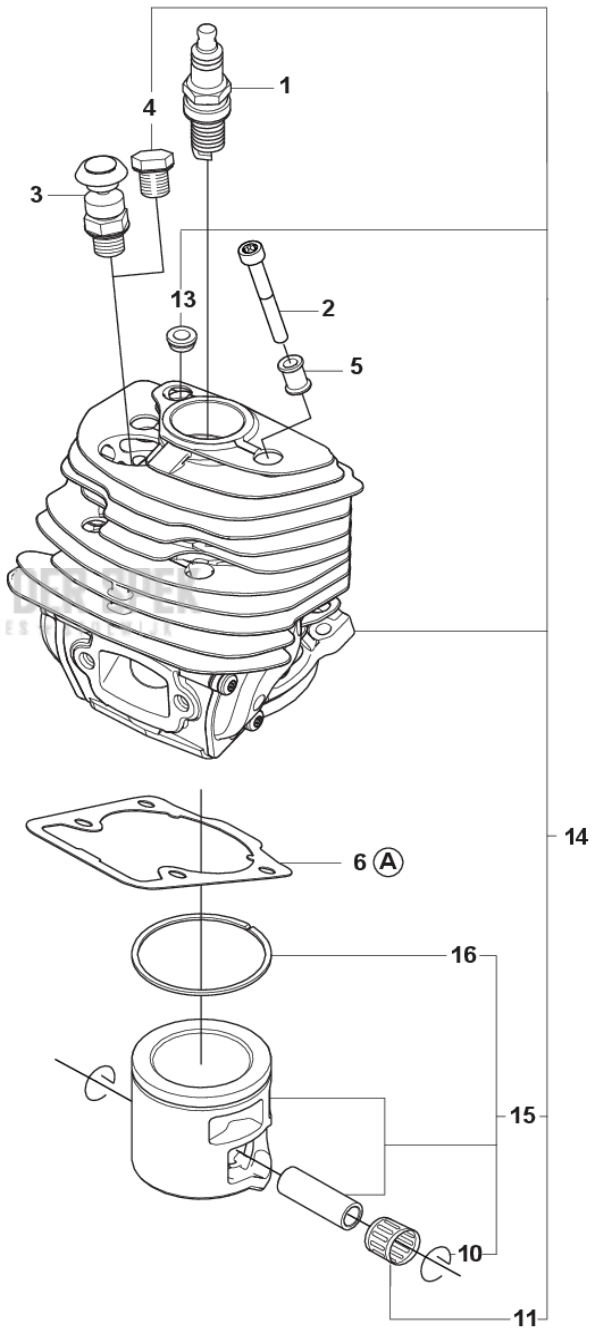

D 560XP
CYLINDER PISTON

12
(A) Set of gaskets

PXM_REF	PXM_PARTNO	DESCRIPTION	PXM_REMARK	QTY.
1	574519601	BOUGIE		1
2	582392701	SCREW		4
3	575276901	DECOMPRESSIEKLEP		1
4	503552201	PLUG		1
5	576717602	HULS		4
6	510164901	PAKKING		1
7	575355805	CILINDER COMPL.	up to s/n - 201399999	1
8	584807806	ZUIGER COMPL.	up to s/n - 201399999	1
9	505215701	ZUIGERVEER	up to s/n - 20222400048	1
10	737441000	BORGRING		2
11	503256302	NAALDLAGER		1
12	575270003	PAKKINGSET	A=set of gaskets	1
13	520291101	BUSHING		0
14	575355807	CILINDER COMPL.	s/n from 20141400001 -	1
15	529504701	ZUIGER COMPL.	s/n from 20141400001 -	1
16	599998401	ZUIGERVEER	s/n from 20222400049 -	1