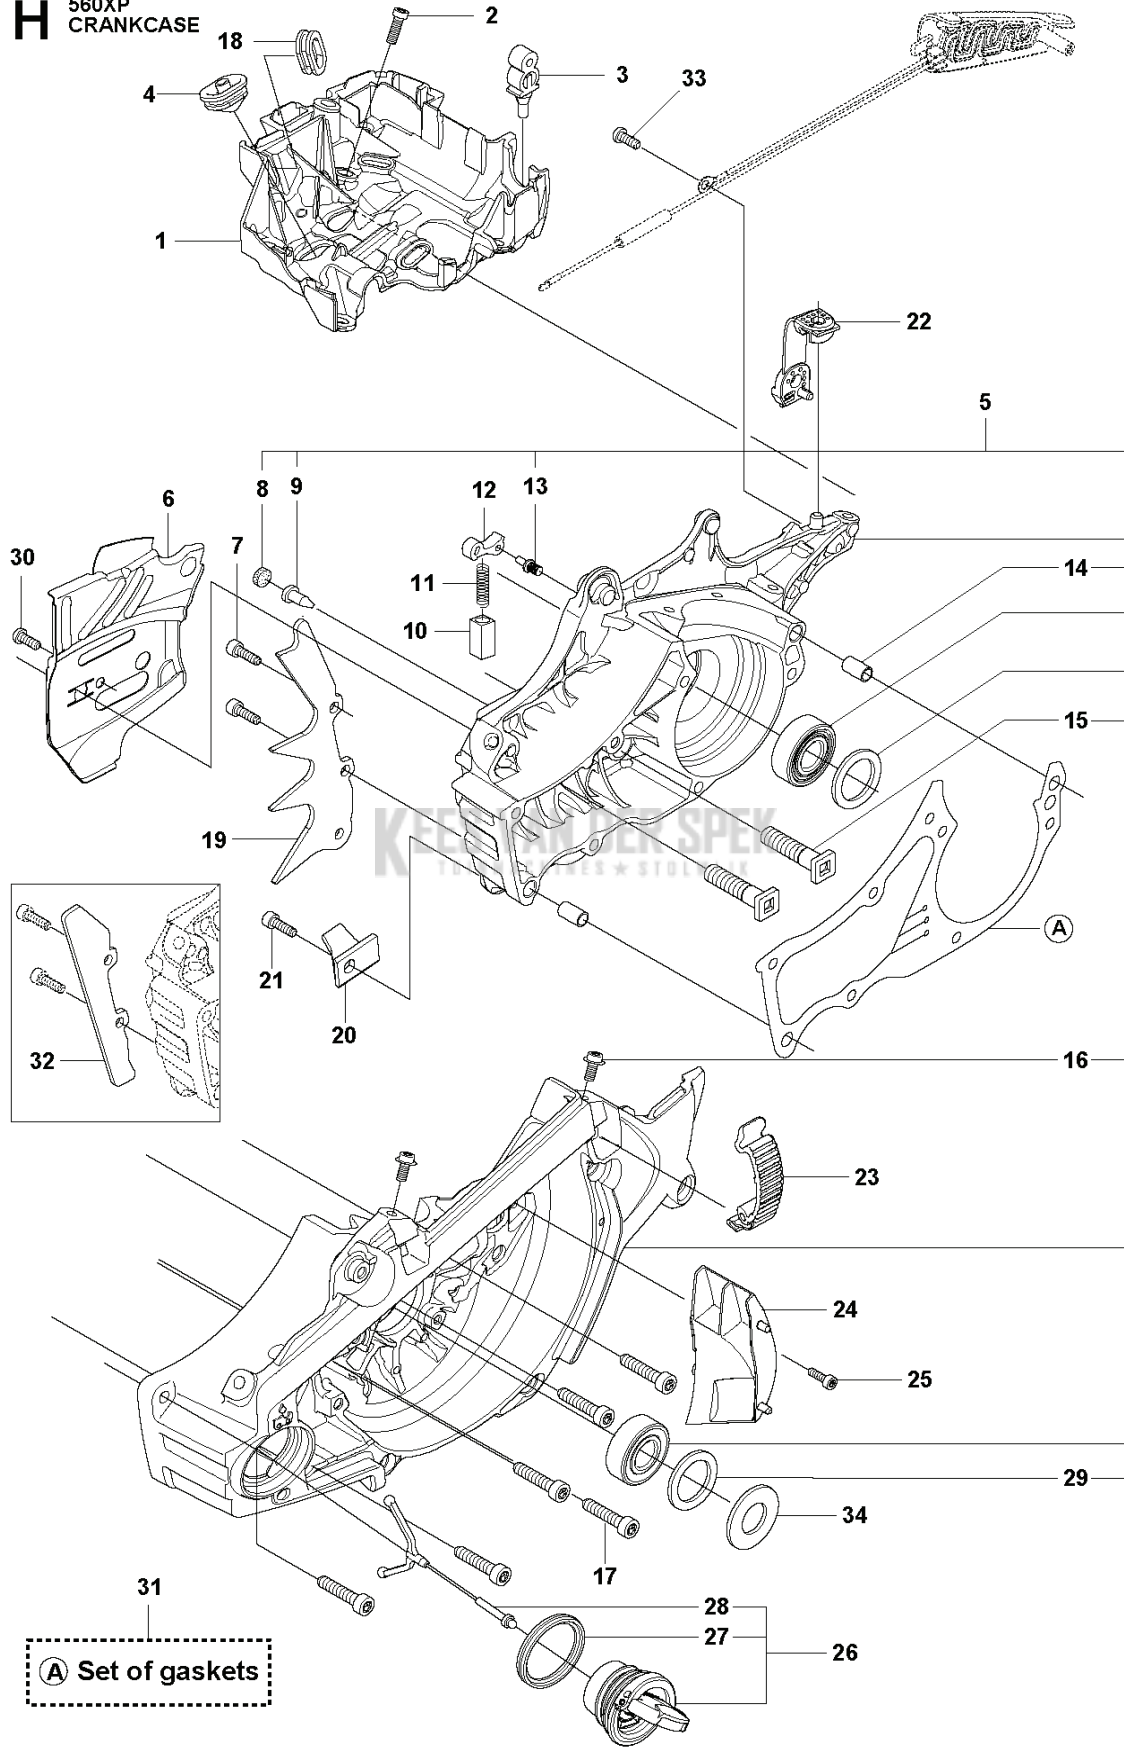

SPARE PARTS CATALOGUE
: HUSQVARNA 560 XP® G

KEES VAN DER SPEK
TUINMACHINES ★ STOLWIJK

Spare Parts List

SPARE PARTS LIST

H 560XP
CRANKCASE

PXM_REF	PXM_PARTNO	DESCRIPTION	PXM_REMARK	QTY.
1	588193901	CARBURETTOR AREA BASE		1
2	525755202	SCHROEF ITXSCFM		4
3	503869301	STEUN		2
4	581559201	BALG		1
5	575380222	CARTER COMPL.		1
6	505201101	KETTINGGELEIDERPLAAT		1
7	575793501	SCHROEF ITXPANM		2
8	537403501	FILTER		1
9	530026119	CONTROLEKLEP		1
10	537210701	VEERGELEIDING		1
11	503436501	POSITIEVEER		1
12	505201201	VERGRENDING		1
13	503751801	PEN		1
14	593806001	GELEIDEHULS		2
15	505217301	ZAAGBLADBOUT		2
16	525824401	SCHROEF ITXSCM		2
17	575841104	SCHROEF ITXSCM		6
18	537088301	DOORVOER		1
19	577935201	SPIKE		1
20	537377902	KETTINGVANGER		1
21	525798103	SCREW ITXSCFT		1
22	505125801	BEGRENZINGS LIMITER		1
23	503894703	SNAPSLUITING		3
24	588065501	LUCHTMONDSTUK		1
25	526818101	SCHROEF ITXSCM		1
26	522620003	TANKDEKSEL COMPL.		1
27	589241101	PAKKING		1
28	503578901	HOLDER		1
29	525391201	RADIAAL AFDICHTING	- up to s/n 20202399999	1
30	525887401	SCREW CITXPANT		1
31	575270003	PAKKINGSET	A=set of gaskets	1
32	525347601	BUMPER		1
33	526221801	SCREW CITXPANT		1
34	596911301	BESCHERMINGSKAP	s/n from 20202400001 -	1

PXM_REF	PXM_PARTNO	DESCRIPTION	PXM_REMARK	QTY.
1	525887402	SCREW CITXPANT		1
2	504106301	HANDGREEPINZETSTUK		1
4	575382205	BRANDSTOFTANK COMPL.		1
5	501152901	TANKONTLUCHTING COMPL.		1
6	544099801	GASVERGREDELING		1
7	544099901	VEER		1
8	505157701	GAS		1
9	720182520	CILINDRISCHE PEN		1
10	521887901	GASKABEL COMPL.		1
11	525798102	SCREW ITXSCFT		1
12	573993503	BRANDSTOFLSLANG		1
13	503443203	BRANDSTOFFILTER	18-40 µm (Blue)	1
14	505165901	DEKSEL		1
15	586312103	AV ELEMENT		1
16	505128702	AV ELEMENT		1
17	523085501	BEGRENZINGS LIMITER		1
18	501007601	STEUN		1
19	522620003	TANKDEKSEL COMPL.		1
20	589241101	PAKKING		1
21	503578901	HOLDER		1
22	525798103	SCREW ITXSCFT		1
23	577844301	STICKER		1
24	577504101	BRANDSTOFLSLANG	From s/n 20161000481 -	1