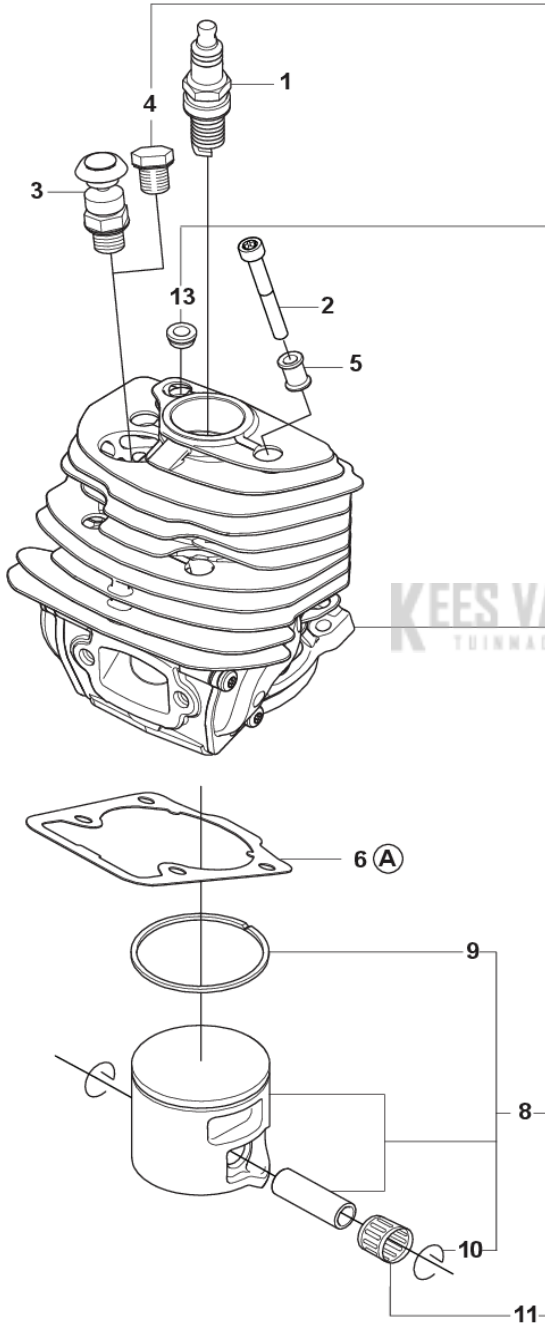

D 560XP
CYLINDER PISTON

12
(A) Set of gaskets

PXM_REF	PXM_PARTNO	DESCRIPTION	PXM_REMARK	QTY.
1	574519601	BOUGIE		1
2	582392701	SCREW		4
3	575276901	DECOMPRESSIEKLEP		1
4	503552201	PLUG		1
5	576717602	HULS		4
6	510164901	PAKKING		1
7	575355805	CILINDER COMPL.	up to s/n - 201399999	1
8	584807806	ZUIGER COMPL.	up to s/n - 201399999	1
9	505215701	ZUIGERVEER	up to s/n - 20222400048	1
10	737441000	BORGRING		2
11	503256302	NAALDLAGER		1
12	575270003	PAKKINGSET	A=set of gaskets	1
13	520291101	BUSHING		0
14	575355807	CILINDER COMPL.	s/n from 20141400001 -	1
15	529504701	ZUIGER COMPL.	s/n from 20141400001 -	1
16	599998401	ZUIGERVEER	s/n from 20222400049 -	1