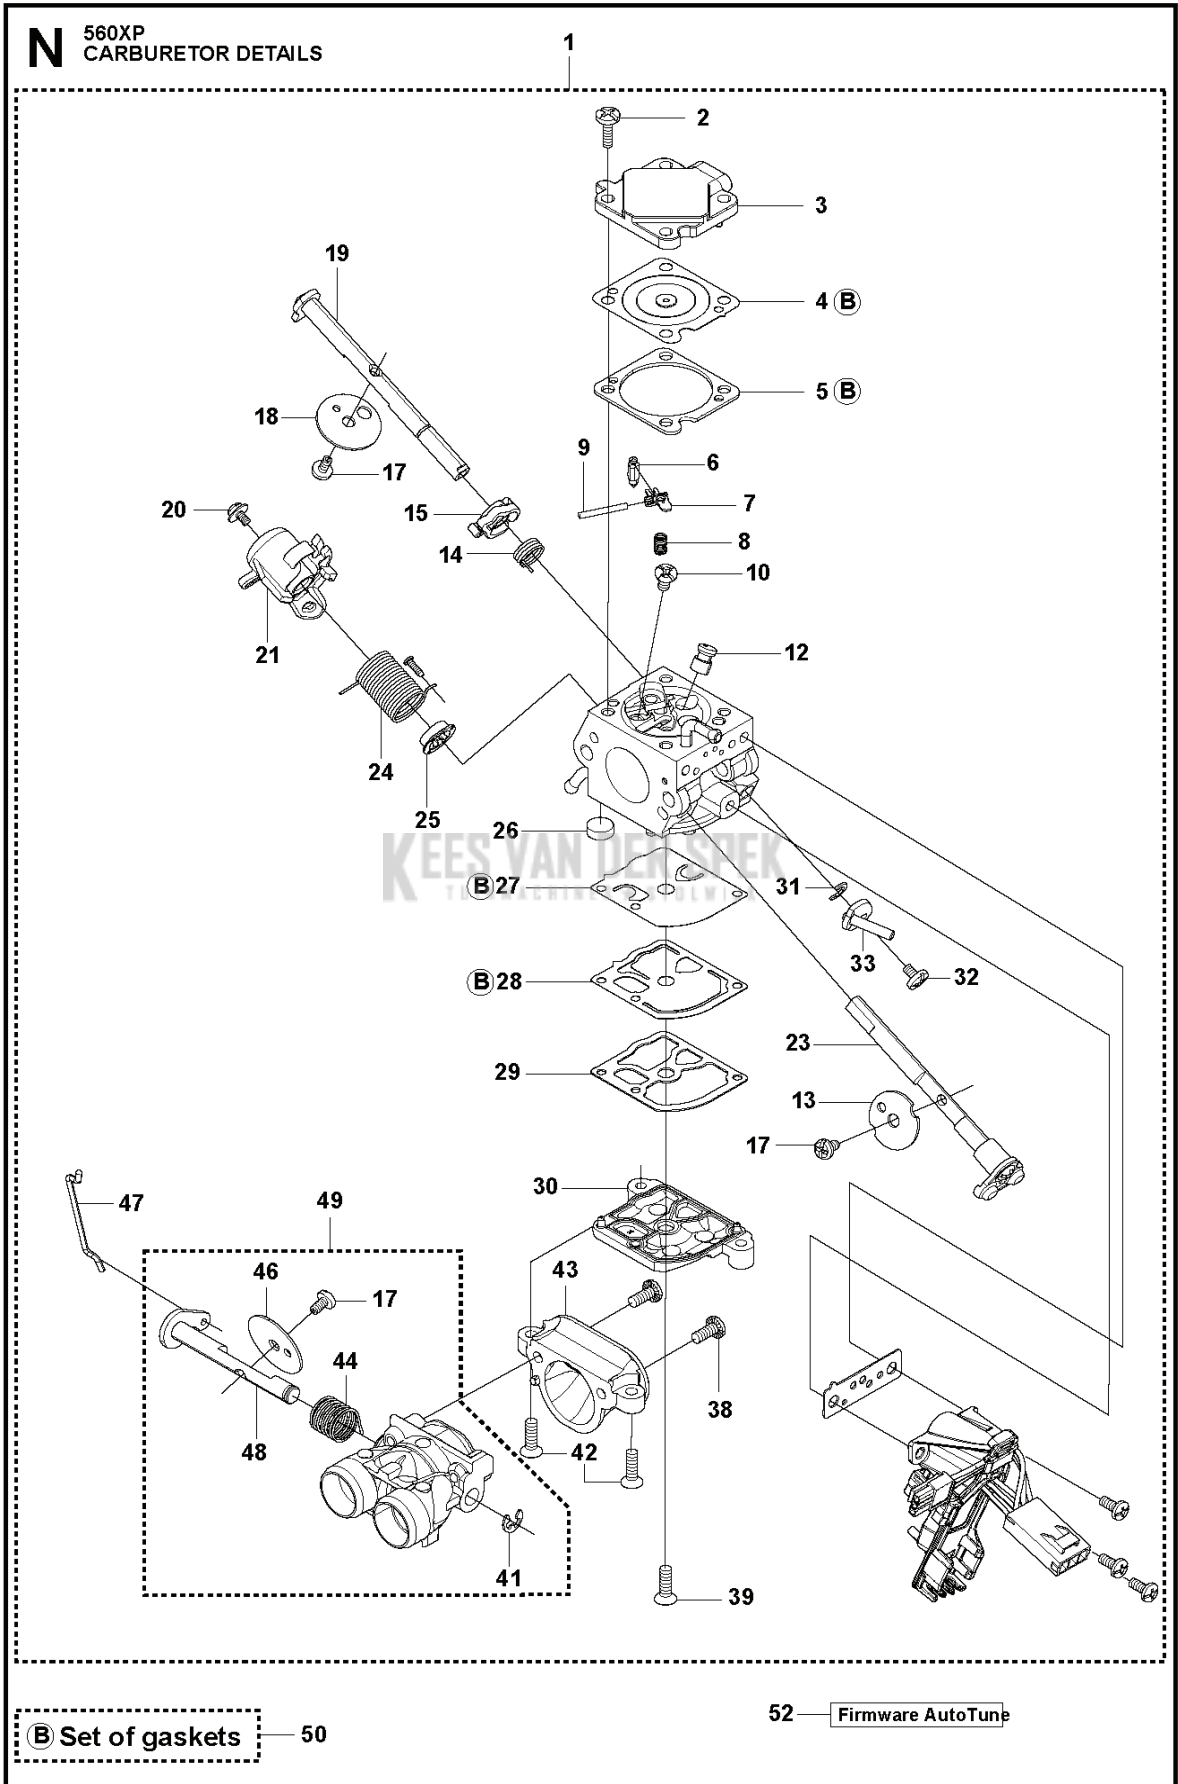

N 560XP
CARBURETOR DETAILS

PXM_REF	PXM_PARTNO	DESCRIPTION	PXM_REMARK	QTY.
1	579194101	CARBURATEUR	s/n up to - 20121401172 (ZAMA EL44)	1
1	501463305	CARBURETTOR KIT	ZAMA140058A	1
2	522545101	SCREW		4
3	522517201	DEKSEL		1
4	522517401	MEMBRAAN		1
5	522517501	PAKKING		1
6	503479701	VENTIEL		1
7	503665901	HEFBOOM		1
8	537383401	VEER		1
9	503480001	PIN RETAINING SCREW		1
10	503480101	SCREW		1
12	576414201	HOOFD SPROEIER		1
13	523077201	VENTIEL	s/n up to - 20121401172 (ZAMA EL44)	1
13	578176201	GASKLEP	s/n 20121401173 - 20141399999 (ZAMA EL46)	1
13	583974701	GASKLEP	s/n from 2014140001 - (ZAMA EL48/140055A)	1
14	522518701	VEER		1
15	522517701	HEFBOOM		1
17	503481801	SCREW		3
18	504627701	CHOKEKLEP		1
19	522518301	AS COMPL.		1
20	502078401	SCREW		1
21	522517801	GASHEFBOOM		1
23	522518501	GASHENDELAS		1
24	502078701	VEER		1
25	502079801	KRAAG		1
26	503535701	ZEEF		1
27	537383101	MEMBRAAN POMP		1
28	537403301	MEMBRAAN		1
29	537020101	PAKKING		1
30	575544301	DEKSEL		1
31	504026701	BORGCLIP		1
32	503479001	SCREW		1
33	522517601	CHOKEHEFBOOM		1
38	506396601	SCREW		5
39	522518101	SCREW		1
41	537385201	KLEM		1
42	522518001	SCREW		2
43	575544401	INLAAT		1
44	522518601	VEER		1
46	537177001	VENTIEL		1
47	522517901	STANG		1
48	522518201	AS COMPL.		1
49	578227801	GASKLEP COMPL.		1
50	522518901	KIT	B=set of gaskets	1
52	900000002	DUMMY PART	Download from your local supportsite	

KEES VAN DER SPEK
TUINMACHINES - STOLWIJK