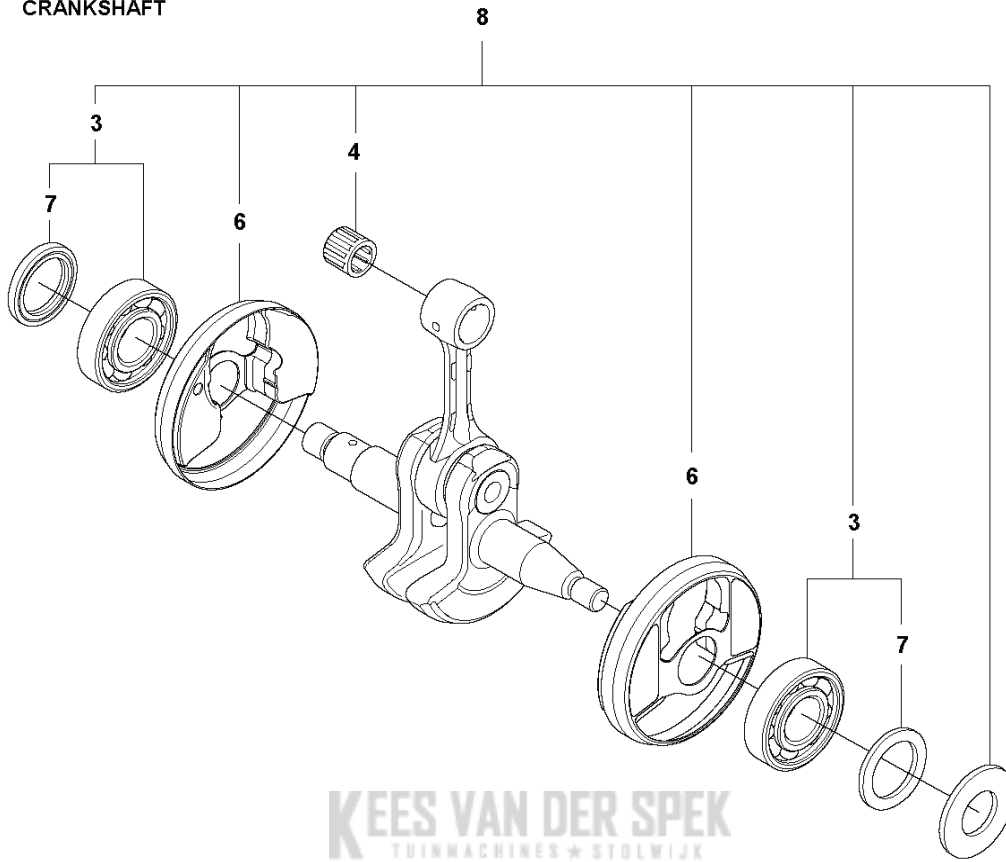

E 560XP
CRANKSHAFT

KES VAN DER SPEK
TUINMACHINES * STOLWIJK