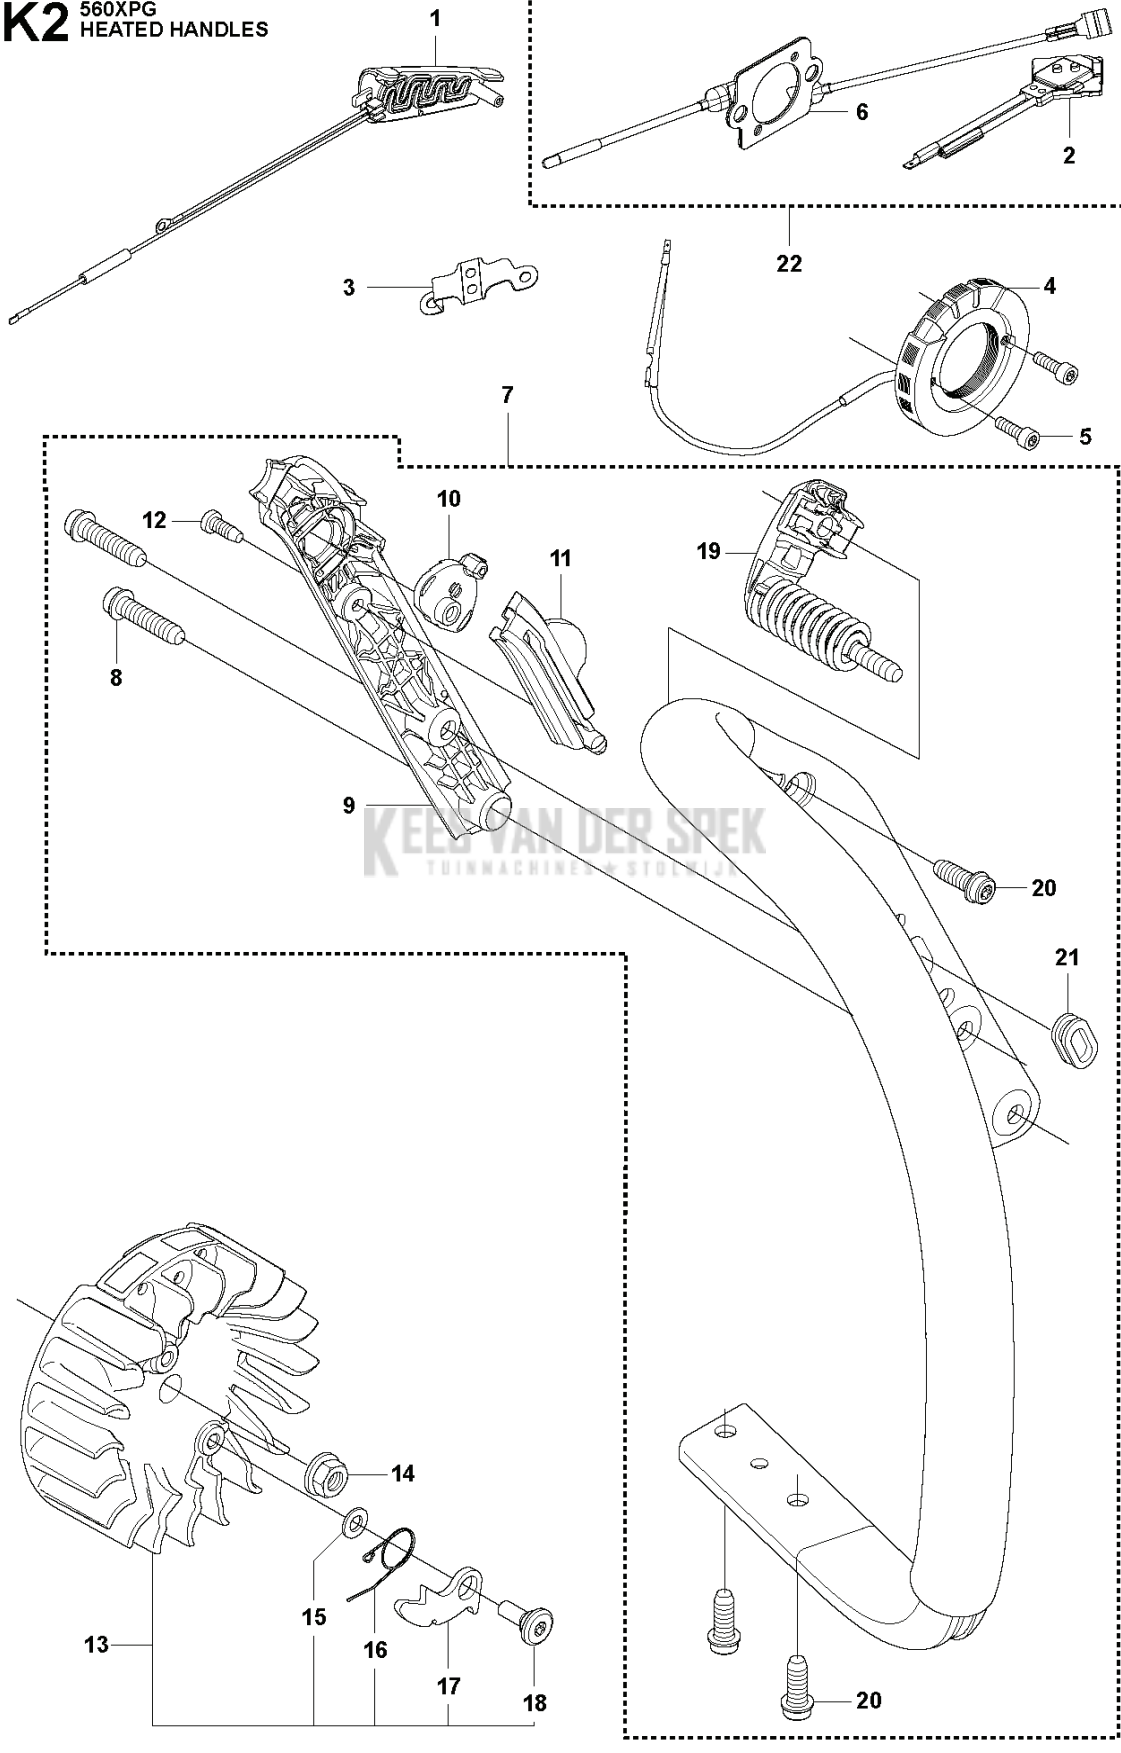

K2 560XPG
HEATED HANDLES

PXM_REF	PXM_PARTNO	DESCRIPTION	PXM_REMARK	QTY.
1	522741901	HANDGREEPINZETSTUK		1
2	578864601	THERMOSTAAT COMPL.		1
3	537210801	HOUDER		1
4	522611401	GENERATORSTATOR		1
5	526818102	SCHROEF ITXSCM		2
6	588168602	FOLIE-ELEMENT		1
7	575388904	VOORSTE BEUGEL		1
8	525798103	SCREW ITXSCFT		2
9	505157403	DEKSEL		1
10	537252501	CONTACTPLAAT		1
11	510097801	CONTACTPLAAT		1
12	525887402	SCREW CITXPANT		1
13	504872404	VLEGGWIEL COMPL.		1
14	503220401	MOER		1
15	503230042	RING		2
16	501673501	VEER		2
17	501673201	PAL		2
18	506006901	SCREW		2
19	505129705	AV ELEMENT		1
20	525798101	SCREW ITXSCFT		3
21	537088301	DOORVOER		1
22	582829601	THERMOSTAAT COMPL.	s/n up to 20164199999	1