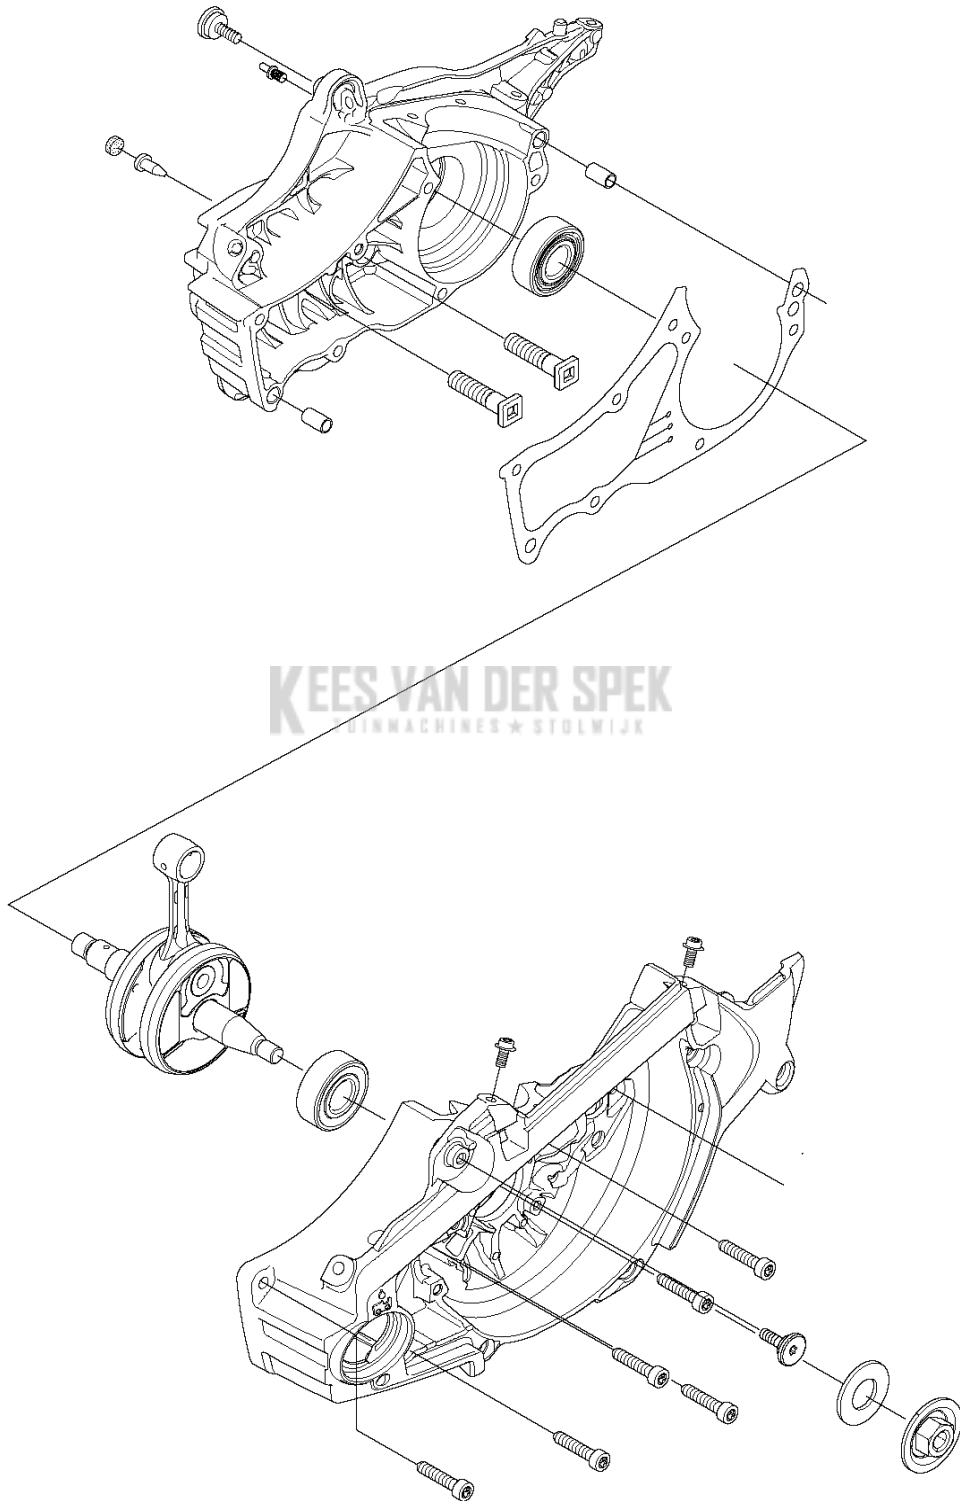

PXM_REF	PXM_PARTNO	DESCRIPTION	PXM_REMARK	QTY.
1	588193901	CARBURETTOR AREA BASE		1
2	525755202	SCHROEF ITXSCFM		4
3	503869301	STEUN		2
4	581559201	BALG		1
5	575380222	CARTER COMPL.		1
6	505201101	KETTINGGELEIDERPLAAT		1
7	575793501	SCHROEF ITXPANM		2
8	537403501	FILTER		1
9	530026119	CONTROLEKLEP		1
10	537210701	VEERGELEIDING		1
11	503436501	POSITIEVEER		1
12	505201201	VERGRENDING		1
13	503751801	PEN		1
14	593806001	GELEIDEHULS		2
15	505217301	ZAAGBLADBOUT		2
16	525824401	SCHROEF ITXSCM		2
17	575841104	SCHROEF ITXSCM		6
18	537088301	DOORVOER		1
19	577935201	SPIKE		1
20	537377902	KETTINGVANGER		1
21	525798103	SCREW ITXSCFT		1
22	505125801	BEGRENZINGS LIMITER		1
23	503894703	SNAPSLUITING		3
24	588065501	LUCHTMONDSTUK		1
25	526818101	SCHROEF ITXSCM		1
26	522620003	TANKDEKSEL COMPL.		1
27	589241101	PAKKING		1
28	503578901	HOLDER		1
29	525391201	RADIAAL AFDICHTING	- up to s/n 20202399999	1
30	525887401	SCREW CITXPANT		1
31	575270003	PAKKINGSET	A=set of gaskets	1
32	525347601	BUMPER		1
33	526221801	SCREW CITXPANT		1
34	596911301	BESCHERMINGSKAP	s/n from 20202400001 -	1

KEES VAN DER SPEK
TUINMACHINES ★ STOLWIJK

H2 560XP
CRANKCASE SHORT BLOCK

1