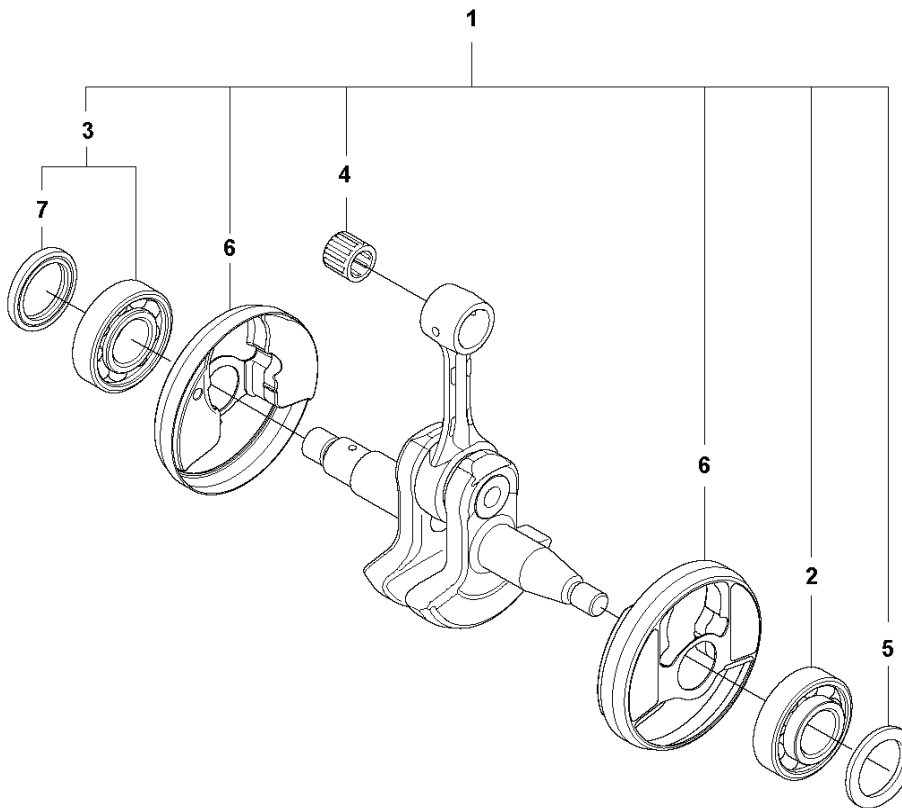

E 560XP
CRANKSHAFT

KES VAN DER SPEK
TUINMACHINES * STOLWIJK