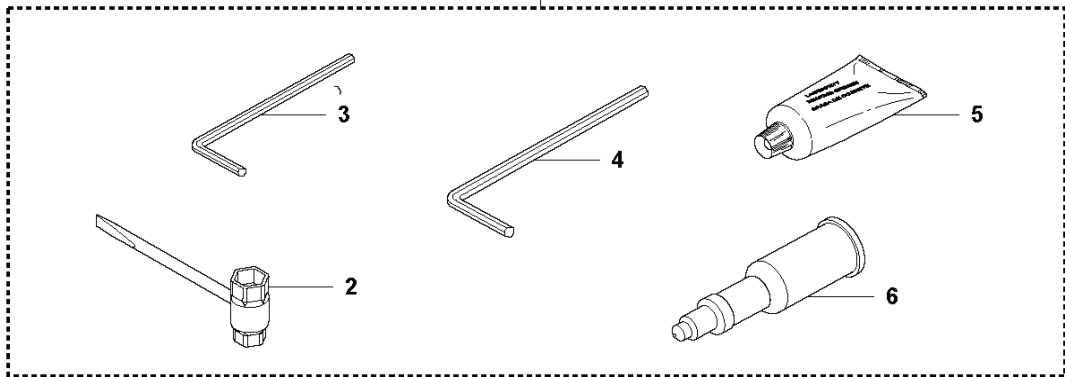

P 560XP
ACCESSORIES