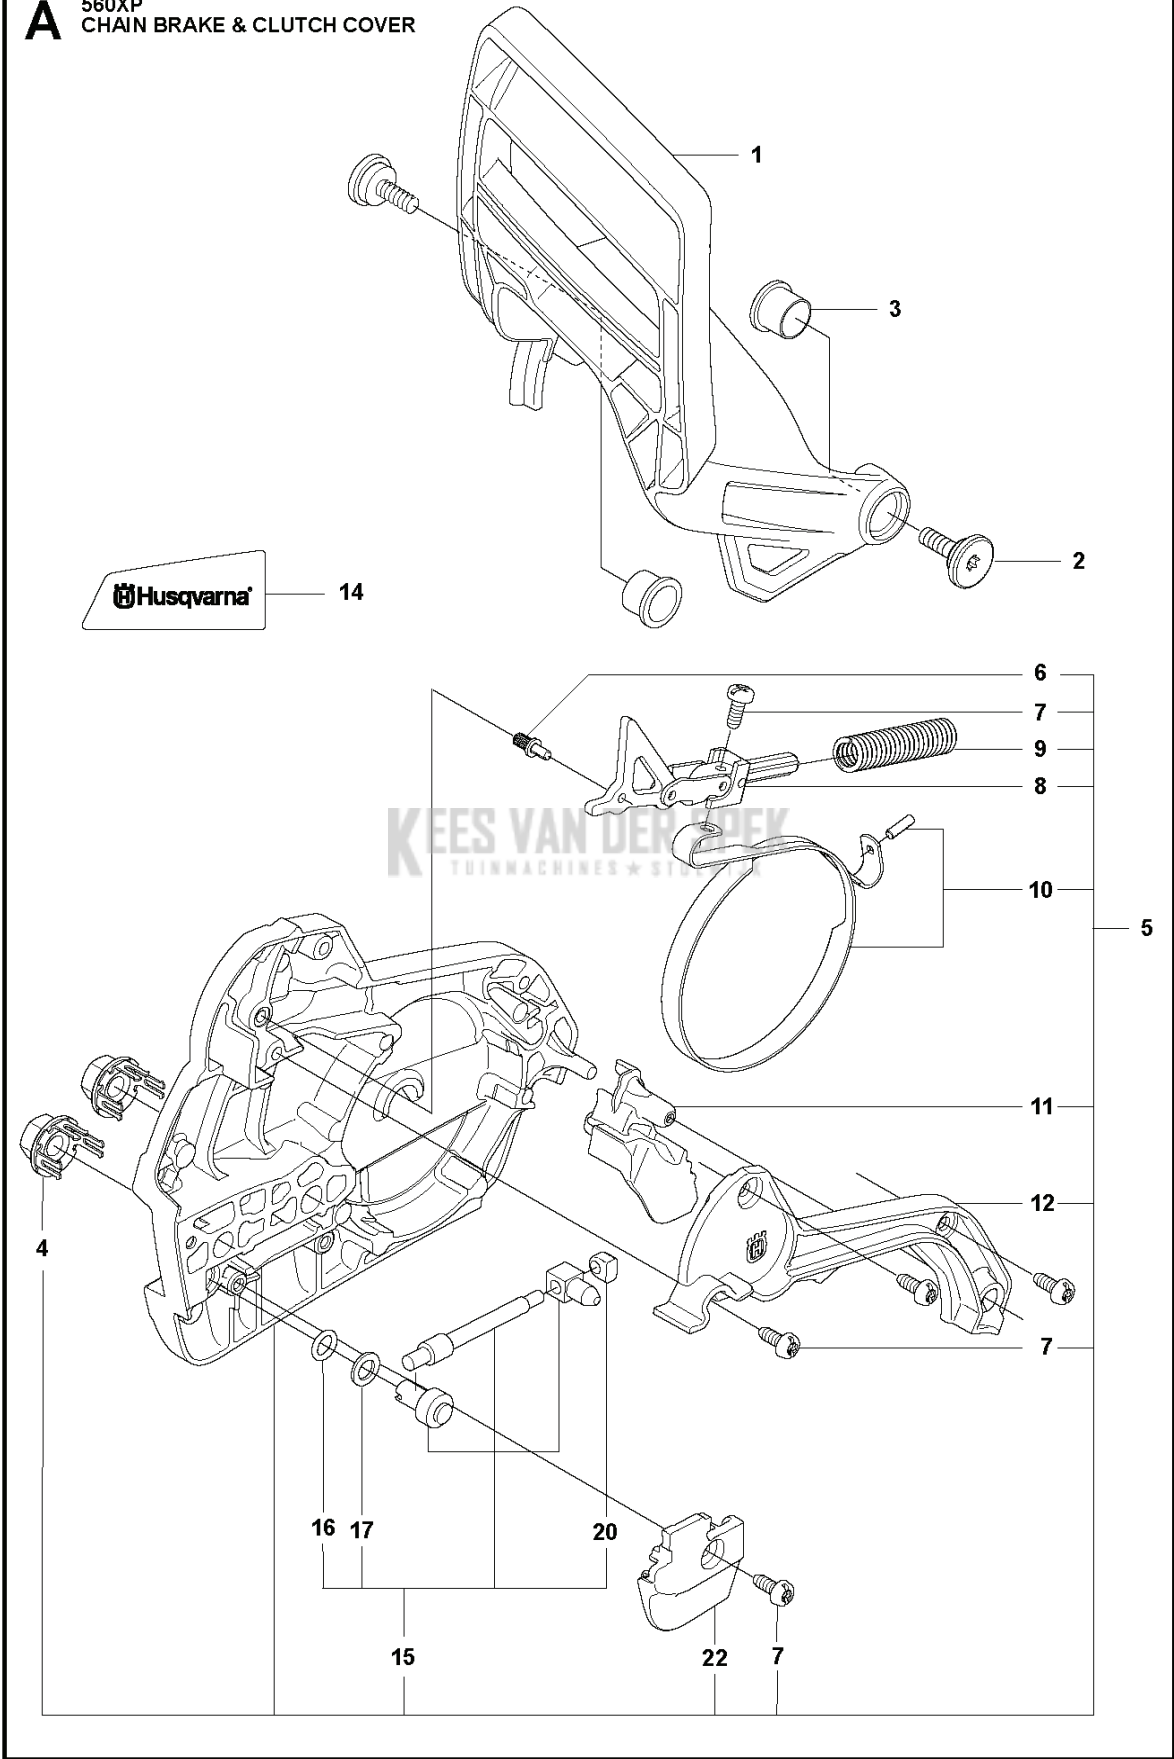

A 560XP
CHAIN BRAKE & CLUTCH COVER

PXM_REF	PXM_PARTNO	DESCRIPTION	PXM_REMARK	QTY.
1	505200902	HANDBESCHERMING		1
2	526834501	SCREW		2
3	577780201	BUSHING		2
4	505197301	MOER		2
5	501846103	KOPPELINGSKAP COMPL.		1
6	503751801	PEN		1
7	526221801	SCREW CITXPANT		5
8	505199301	KNIEGEWRICHT COMPL.		1
9	503908301	REMVVEER		1
10	505199502	REMBAND COMPL.		1
11	505201601	BESCHERMEN		1
12	505199703	DEKSEL		1
14	523058001	PLAATJE	- up to s/n 20202399999	1
15	575260404	KETTINGSPANSET		1
16	740480702	O-RING		1
17	503230063	RING		1
20	537017401	LAGERHULS		1
22	505199801	KETTINGGELEIDER		1