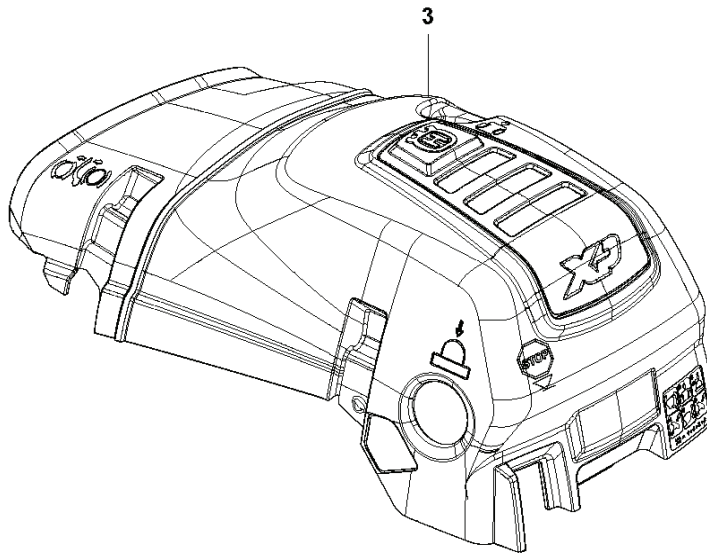

KES VAN DER SPEK