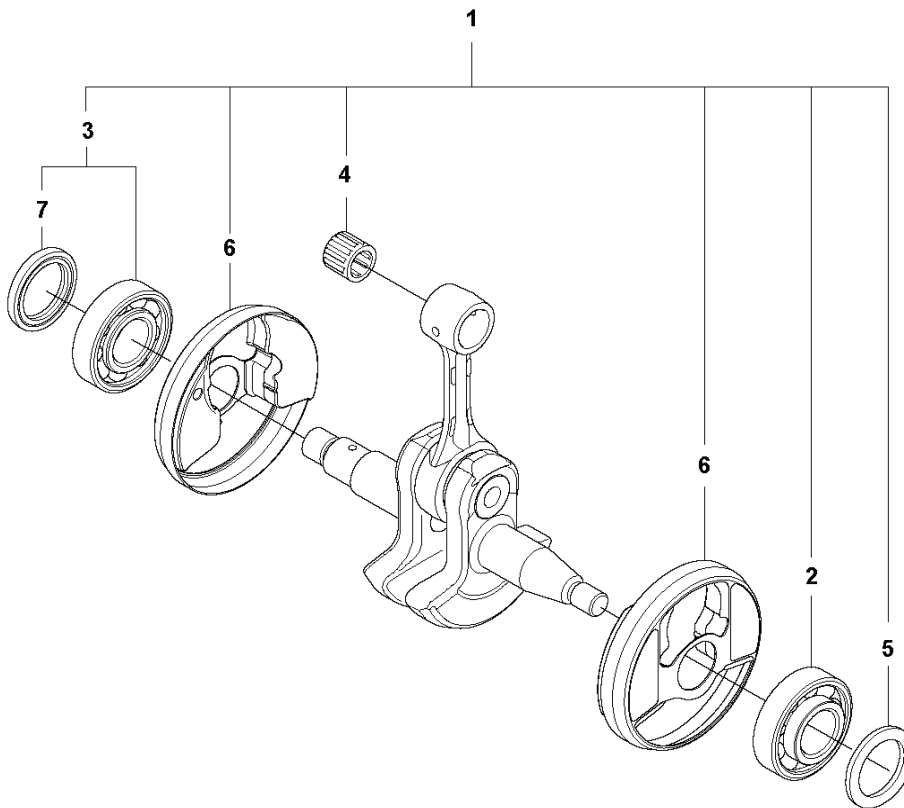

E 560XP
CRANKSHAFT

KEES VAN DER SPEK
TUINMACHINES * STOLWIJK