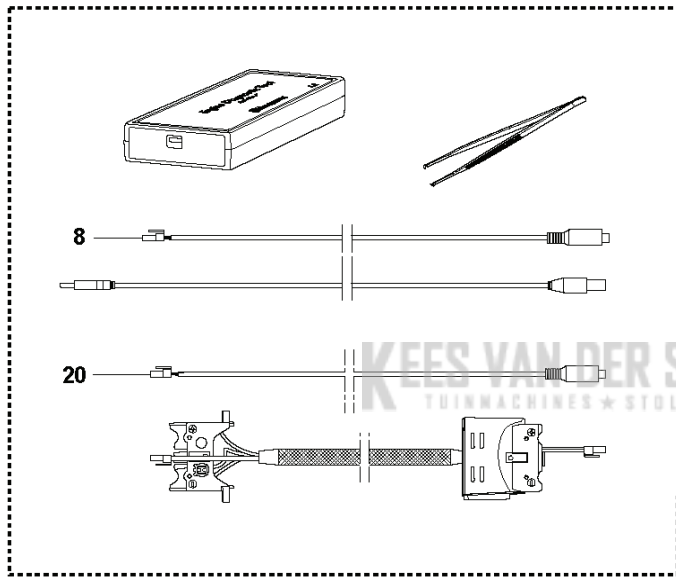

P 560XP
ACCESSORIES