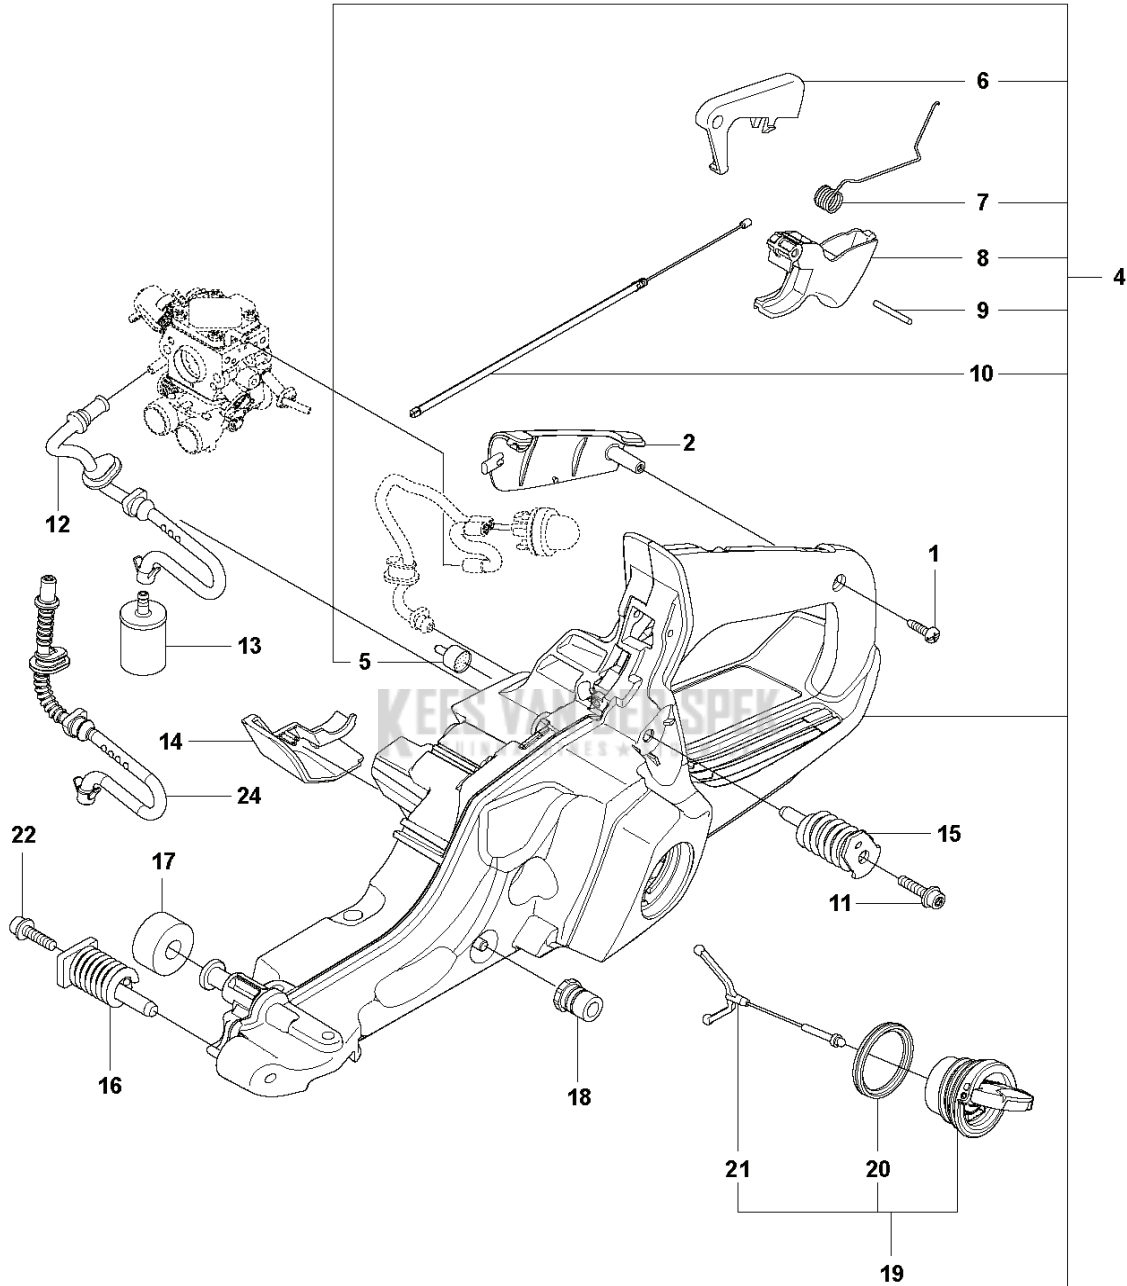

J 560XP
FUEL TANK

23

CHAIN SAWS

PXM_REF	PXM_PARTNO	DESCRIPTION	PXM_REMARK	QTY
1	525887402	SCREW CITXPANT		1
2	504106301	HANDGREEPINZETSTUK		1
4	575382205	BRANDSTOFTANK COMPL.		1
5	501152901	TANKONTLUCHTING COMPL.		1 4
6	544099801	GASVERGREDELING		1 4
7	544099901	VEER		1 4
8	505157701	GAS		1 4
9	720182520	CILINDRISCHE PEN		1 4
10	521887901	GASKABEL COMPL.		1 4
11	525798102	SCREW ITXSCFT		1
12	573993503	BRANDSTOFLSANG		1
13	503443201	BRANDSTOFFILTER		1
14	505165901	DEKSEL		1
15	586312103	AV ELEMENT		1
16	505128702	AV ELEMENT		1
17	523085501	BEGRENZINGS LIMITER		1
18	501007601	STEUN		1
19	522620003	TANKDEKSEL COMPL.		1
20	589241101	PAKKING		1 19
21	503578901	HOLDER		1 19
22	525798103	SCREW ITXSCFT		1
23	577844301	STICKER		1 4
24	577504101	BRANDSTOFLSANG		1

KEES VAN DER SPEK
TUINMACHINES ★ STOLWIJK