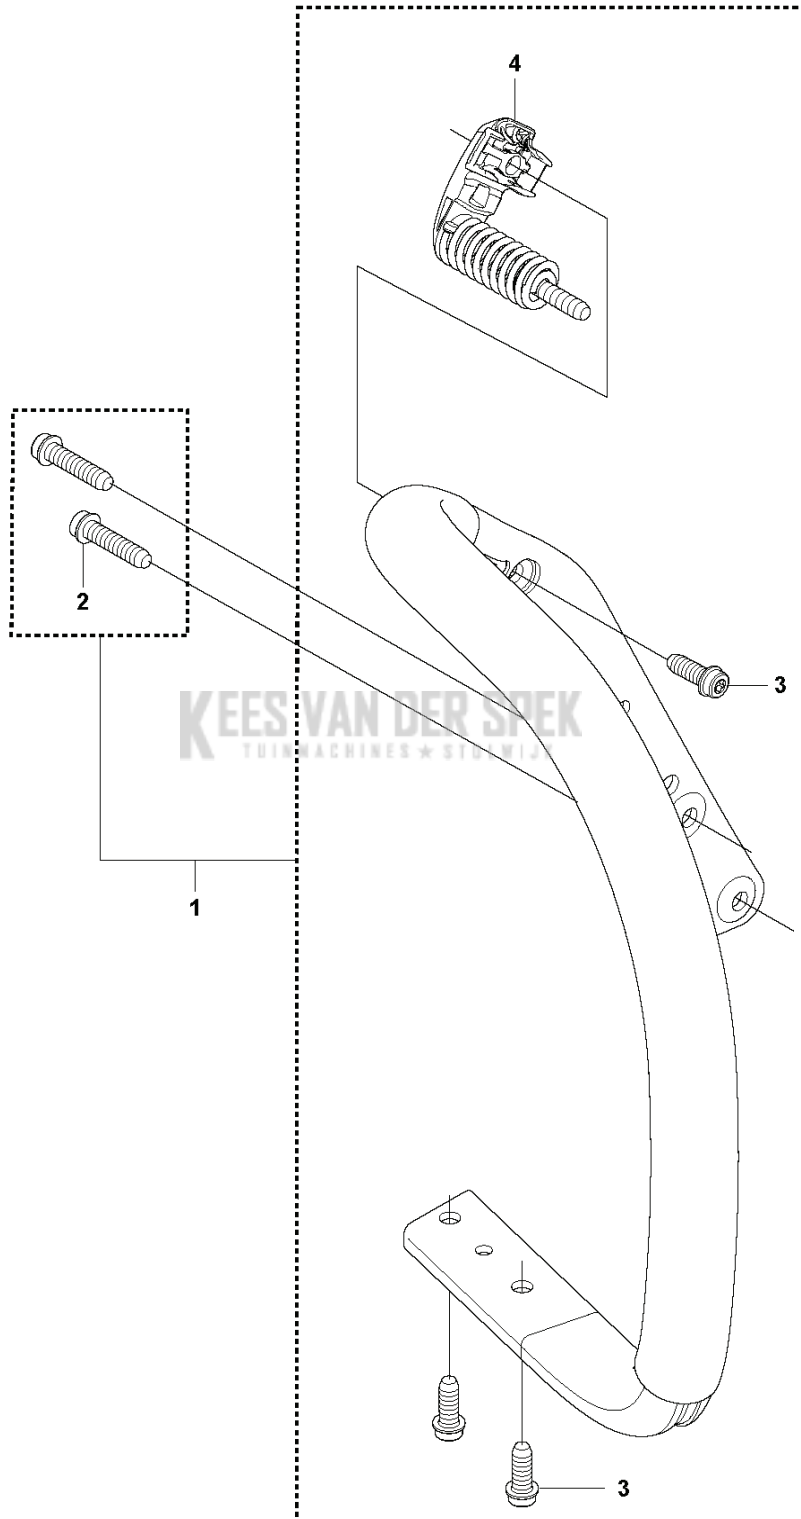

K1 560XP
HANDLES

CHAIN SAWS

PXM_REF	PXM_PARTNO	DESCRIPTION	PXM_REMARK	QTY
1	575388903	VOORSTE BEUGEL		1
2	525798103	SCREW ITXSCFT		2
3	525798101	SCREW ITXSCFT		3
4	505129705	AV ELEMENT		1

KEES VAN DER SPEK
TUINMACHINES ★ STOLWIJK