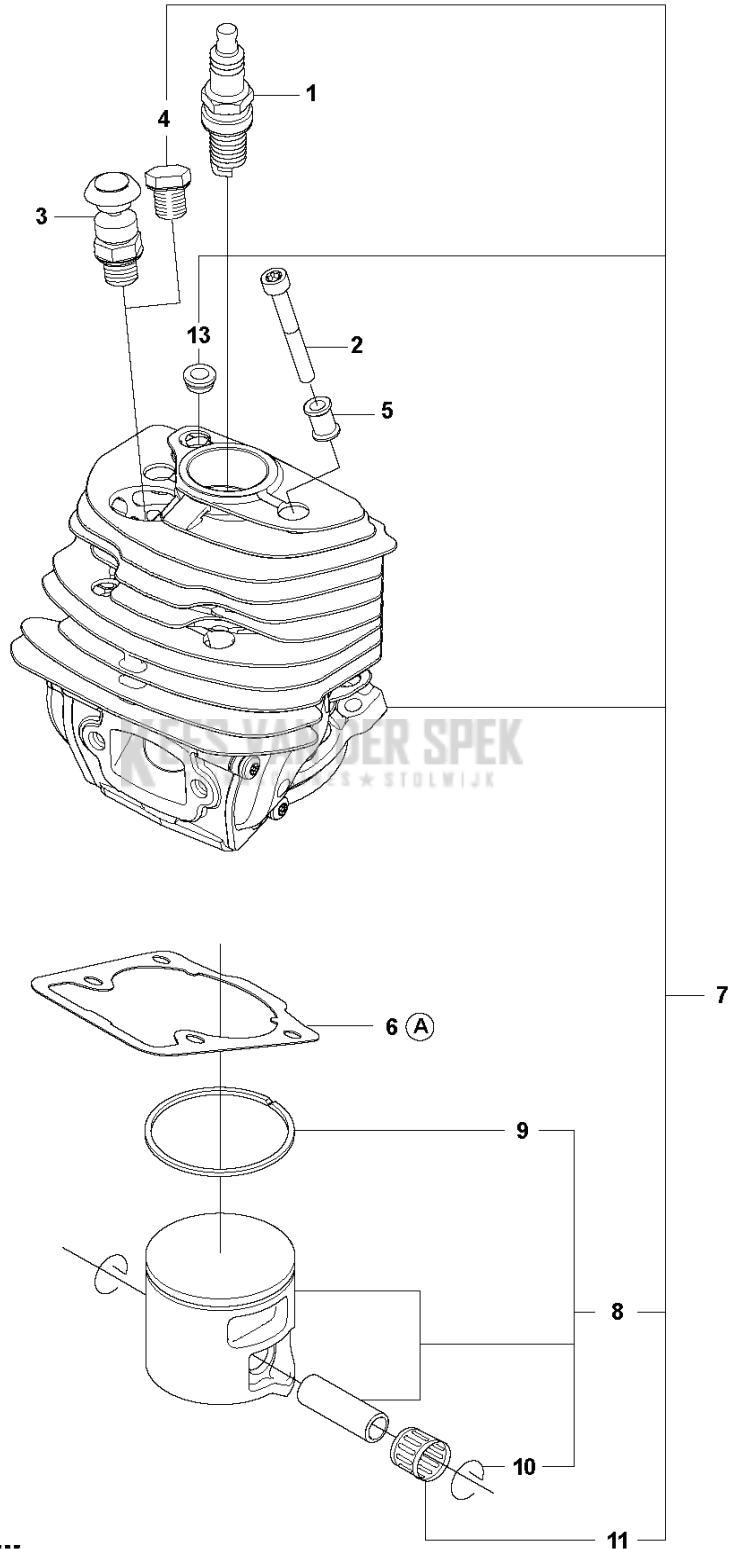

HUSQVARNA - SPARE PARTS CATALOG

CHAIN SAWS: HUSQVARNA 560 XP[®]

KEES VAN DER SPEK
TUINMACHINES ★ STOLWIJK

Sparepartslist

SPAREPARTSLIST

CHAIN SAWS
TUINMACHINES * STOLWIJK

HUSQVARNA 560 XP®

D 560XP
CYLINDER PISTON

12
Ⓐ Set of gaskets

CHAIN SAWS

PXM_REF	PXM_PARTNO	DESCRIPTION	PXM_REMARK	QTY
1	574519601	BOUGIE		1
2	582392701	SCREW		4
3	575276901	DECOMPRESIEKLEP		1
4	503552201	PLUG		1
5	576717602	HULS		4
6	510164901	PAKKING		1 12
7	575355805	CILINDER COMPL.		1
8	584807806	ZUIGER COMPL.		1 7
9	505215701	ZUIGERVEER		1 8.7
10	737441000	BORGRING		2 8.7
11	503256302	NAALDLAGER		1 7
12	575270003	PAKKINGSET	A=set of gaskets	1
13	520291101	BUSHING		0 7

A 560XP
CHAIN BRAKE & CLUTCH COVER

CHAIN SAWS

PXM_REF	PXM_PARTNO	DESCRIPTION	PXM_REMARK	QTY
1	505200902	HANDBESCHERMING		1
2	526834501	SCREW		2
3	577780201	BUSHING		2
4	505197301	MOER		2
5	505199005	KOPPELINGSKAP COMPL.		1
6	503751801	PEN		1 5
7	526221801	SCREW CITXPANT		5 5
8	505199301	KNIEGEWRICHT COMPL.		1 5
9	503908301	REMVVEER		1 5
10	505199502	REMBAND COMPL.		1 5
11	505201601	BESCHERMEN		1 5
12	505199701	DEKSEL		1 5
14	523058001	PLAATJE		1 5
15	575260403	KETTINGSPANSET		1 5
16	740480702	O-RING		1 15,5
17	503230063	RING		1 15,5
20	537017401	LAGERHULS		1 15,5
22	505199801	KETTINGGELEIDER		1 5