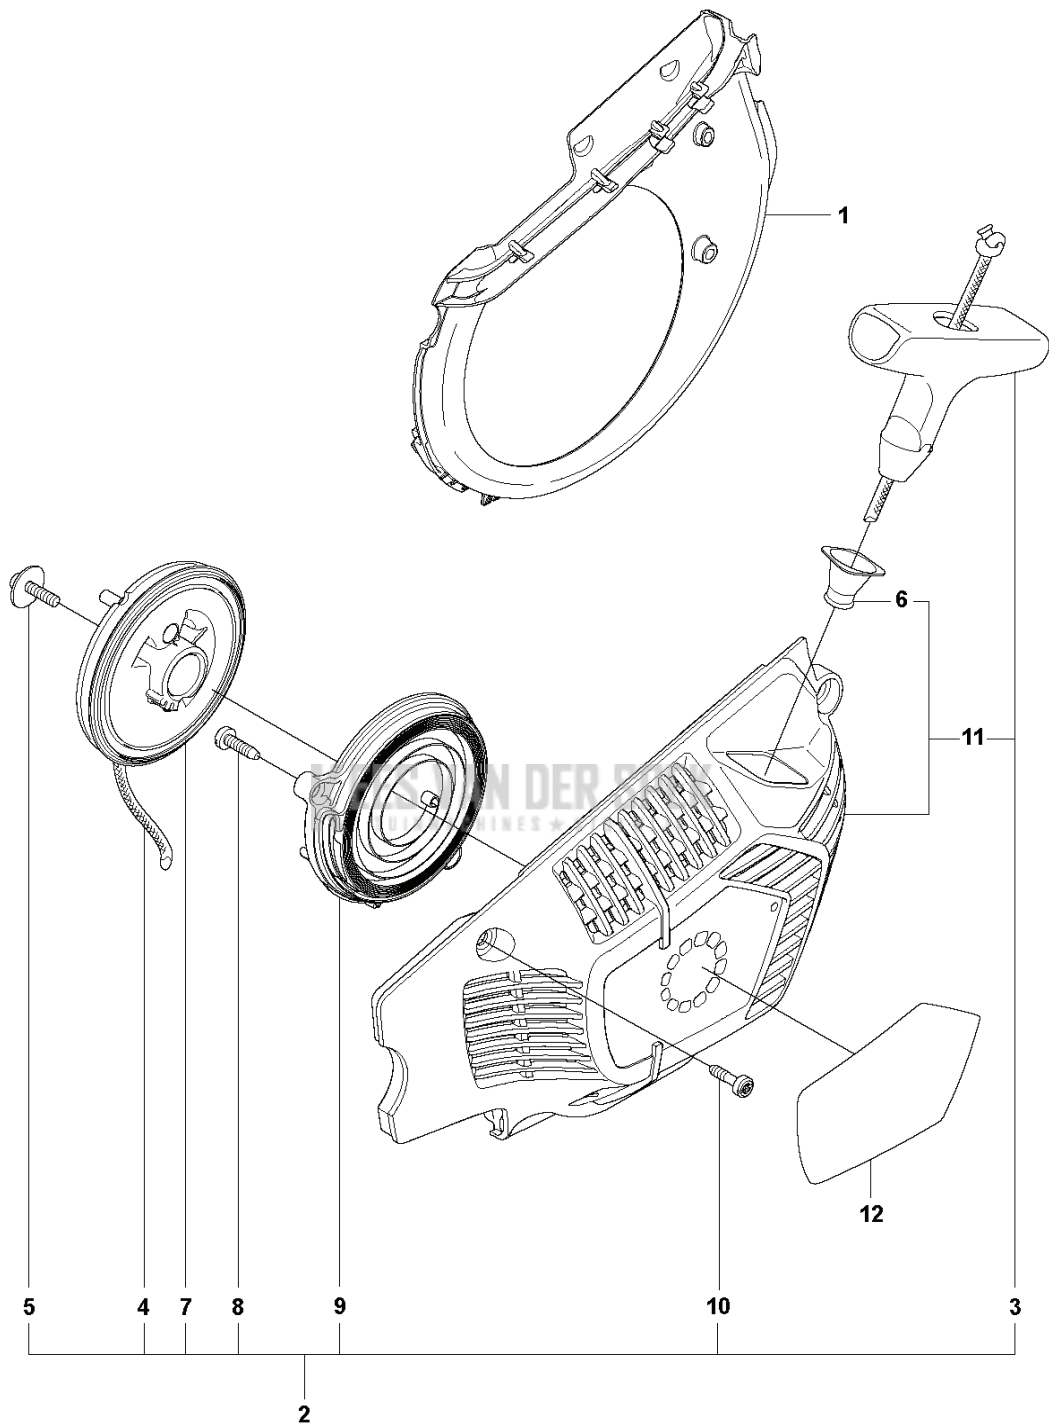

M 560XP
STARTER

CHAIN SAWS

PXM_REF	PXM_PARTNO	DESCRIPTION	PXM_REMARK	QTY
1	505157501	LUCHTLEIDING		1
2	505159204	STARTER COMPL.		1
3	537232501	STARTHANDVAT		1 2
4	505305125	STARTER CORD		1 2
5	576356601	SCREW ITX SCT		1 2
6	537283201	HULS		1 2, 11
7	505158101	KOORDSCHIJF COMPL.		1 2
8	525887401	SCREW CITXPANT		2 2
9	505157902	VEERCASSETTE COMPL.		1 2
10	525824501	SCHROEF CITXPANMO		4 2
11	505159102	STARTERHUIS		1 2
12	523035603	PLAATJE	XP	1
12	523035604	PLAATJE	XPG	1

KEES VAN DER SPEK
TUINMACHINES ★ STOLWIJK