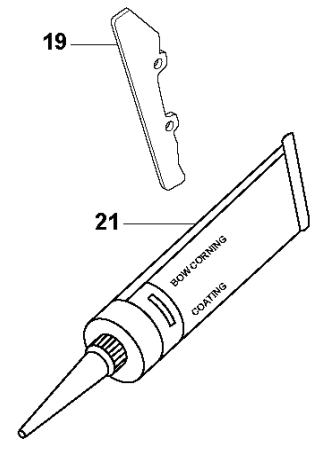

WINTER KIT 560XP