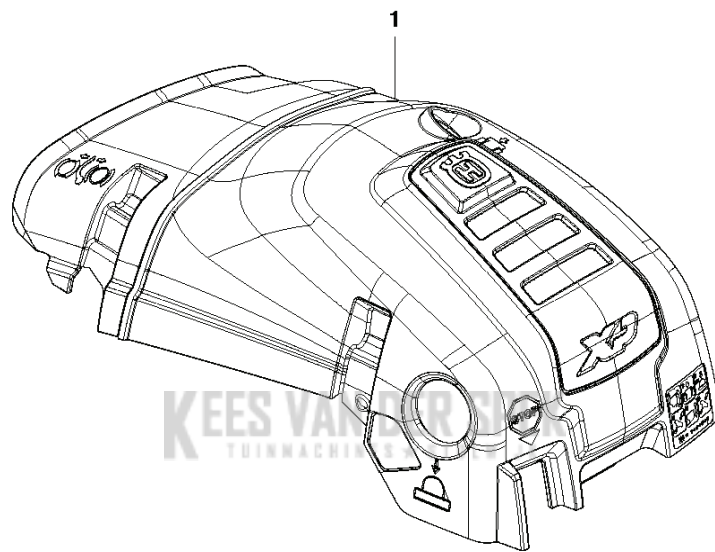

C 560XP
CYLINDER COVER

KEES VANDER SCHAAP
TUINMACHINES

2

CHAIN SAWS

PXM_REF	PXM_PARTNO	DESCRIPTION	PXM_REMARK	QTY
1	587248503	CILINDERDEKSEL COMPL.		1
2	587149501	PLAATJE		1 1

KEES VAN DER SPEK
TUINMACHINES ★ STOLWIJK