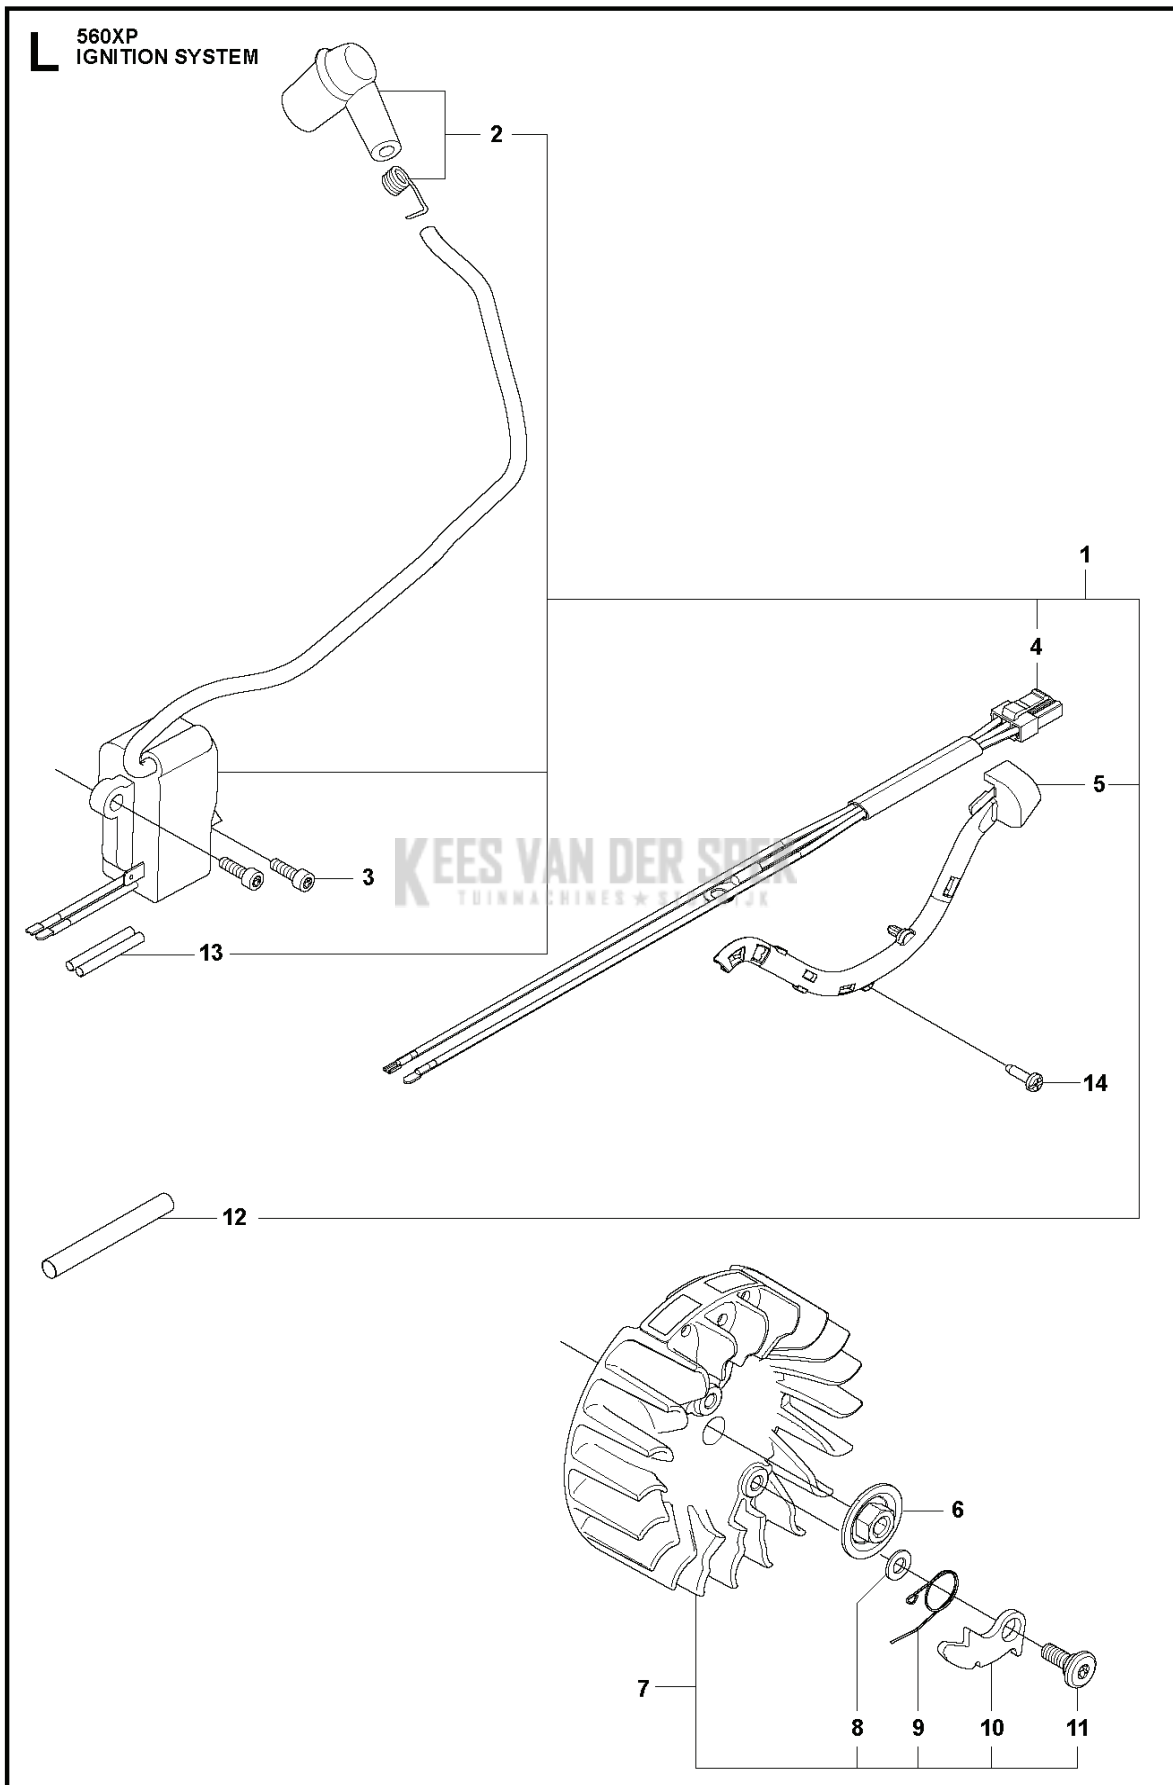

CHAIN SAWS

PXM_REF	PXM_PARTNO	DESCRIPTION	PXM_REMARK	QTY	
1	522795106	ONTSTEKING MODULE COMPL	s/n up to - 20121401172 (14MHz)	1	
1	581723402	ONTSTEKING MODULE COMPL	s/n from 20121401173 - (8MHz)	1	
2	501485404	SPARK PLUG CAP ASSY		1	1
3	525755203	SCHROEF ITXSCFM		2	
4	575430601	BEKABELING COMPL.	s/n up to - 20121401172 (14MHz)	1	
4	577967601	BEKABELING COMPL.	s/n from 20121401173 - (8MHz)	1	1
5	505178201	KABELHOUDER		1	1
6	585321801	MOER		1	
7	504872403	VLEGGWIEL COMPL.	XP	1	
7	504872404	VLEGGWIEL COMPL.	XPG	1	
8	503230042	RING		2	7
9	501673501	VEER		2	7
10	501673201	PAL		2	7
11	506006901	SCREW		2	7
12	504043505	KABELBESCHERMING		1	1
13	503238501	SHRINKAGE HOSE		2	1
14	525887401	SCREW CITXPANT		1	

KEES VAN DER SPEK
TUINMACHINES ★ STOLWIJK