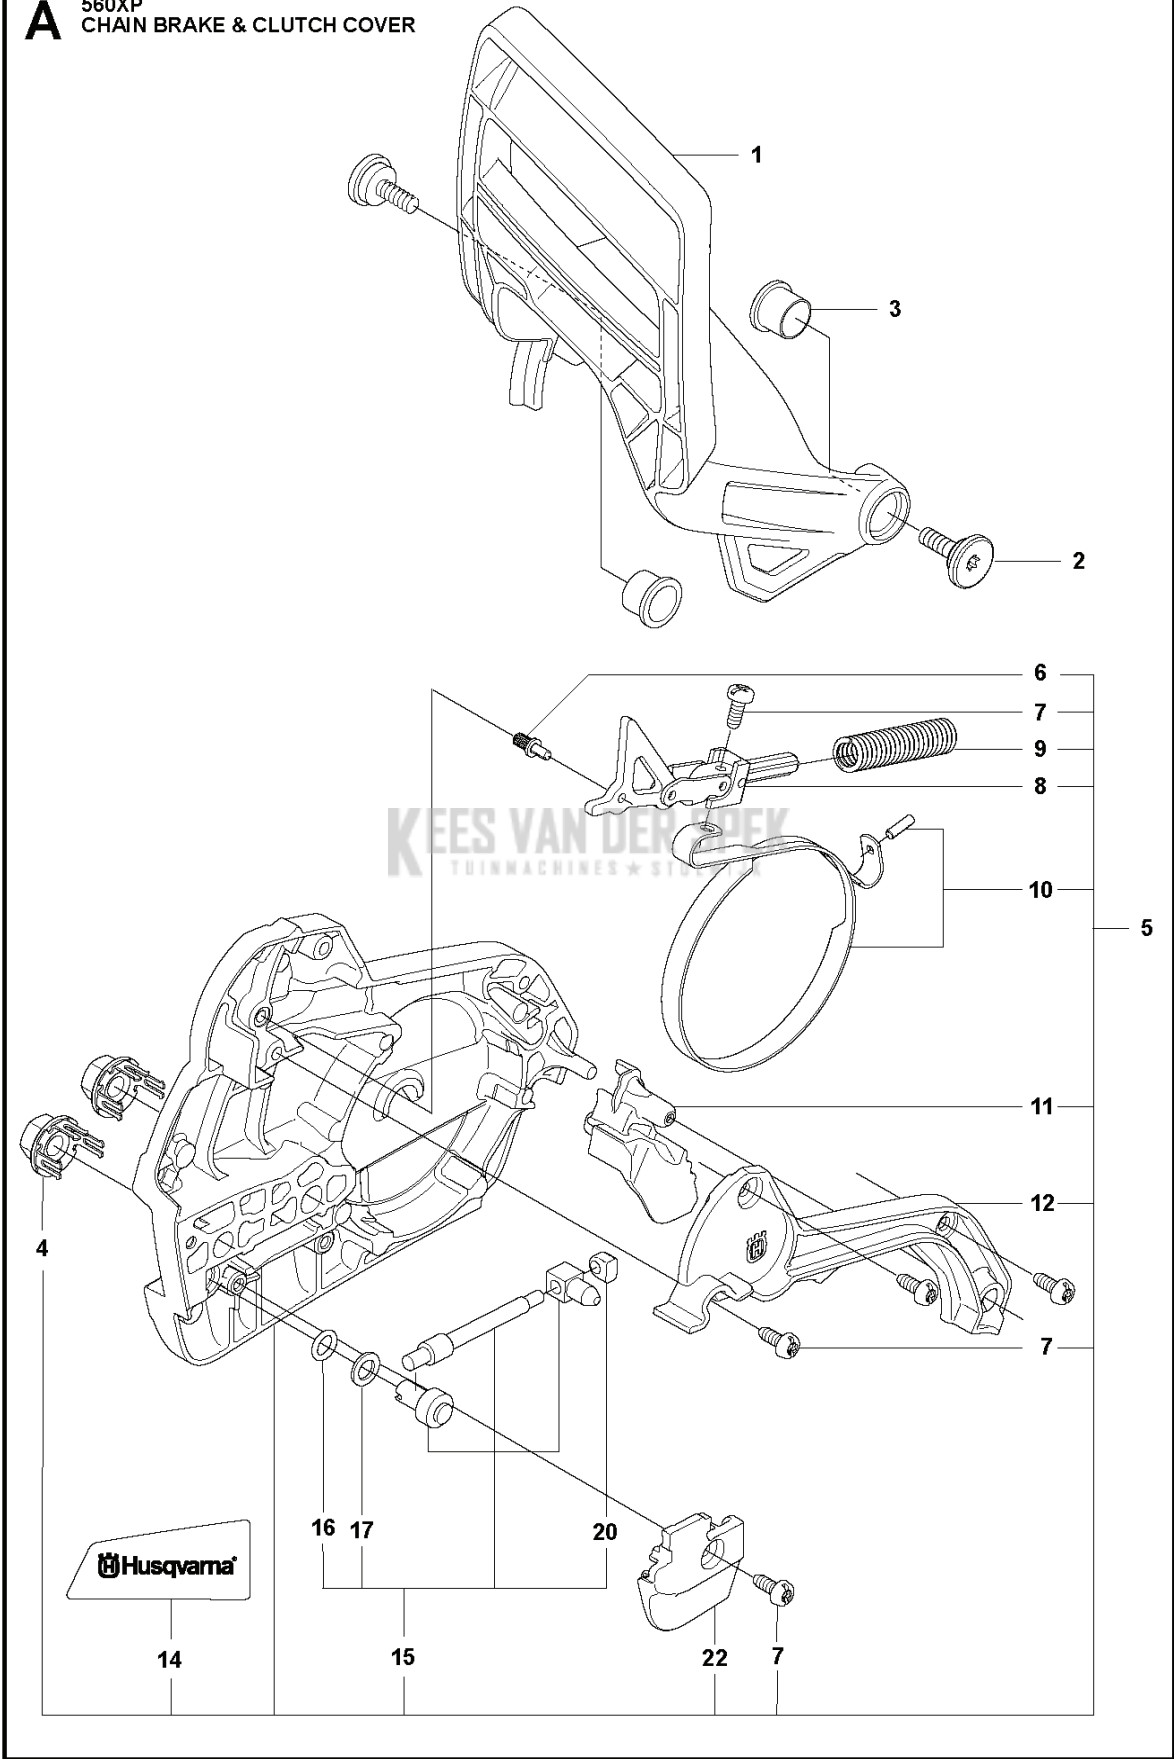

12
Ⓐ Set of gaskets

CHAIN SAWS

PXM_REF	PXM_PARTNO	DESCRIPTION	PXM_REMARK	QTY
1	574519601	BOUGIE		1
2	582392701	SCREW		4
3	575276901	DECOMPRESIEKLEP		1
4	503552201	PLUG		1
5	576717602	HULS		4
6	510164901	PAKKING		1 12
7	575355805	CILINDER COMPL.		1
8	584807806	ZUIGER COMPL.		1 7
9	505215701	ZUIGERVEER		1 8.7
10	737441000	BORGRING		2 8.7
11	503256302	NAALDLAGER		1 7
12	575270003	PAKKINGSET	A=set of gaskets	1
13	520291101	BUSHING		0 7

A 560XP
CHAIN BRAKE & CLUTCH COVER

CHAIN SAWS

PXM_REF	PXM_PARTNO	DESCRIPTION	PXM_REMARK	QTY
1	505200902	HANDBESCHERMING		1
2	526834501	SCREW		2
3	577780201	BUSHING		2
4	505197301	MOER		2
5	505199005	KOPPELINGSKAP COMPL.		1
6	503751801	PEN		1 5
7	526221801	SCREW CITXPANT		5 5
8	505199301	KNIEGEWRICHT COMPL.		1 5
9	503908301	REMVVEER		1 5
10	505199502	REMBAND COMPL.		1 5
11	505201601	BESCHERMEN		1 5
12	505199701	DEKSEL		1 5
14	523058001	PLAATJE		1 5
15	575260403	KETTINGSPANSET		1 5
16	740480702	O-RING		1 15,5
17	503230063	RING		1 15,5
20	537017401	LAGERHULS		1 15,5
22	505199801	KETTINGGELEIDER		1 5