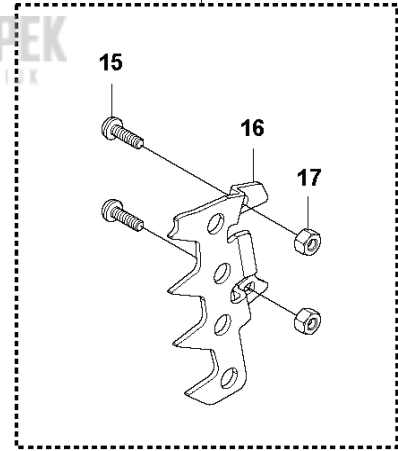

P 560XP
ACCESSORIES