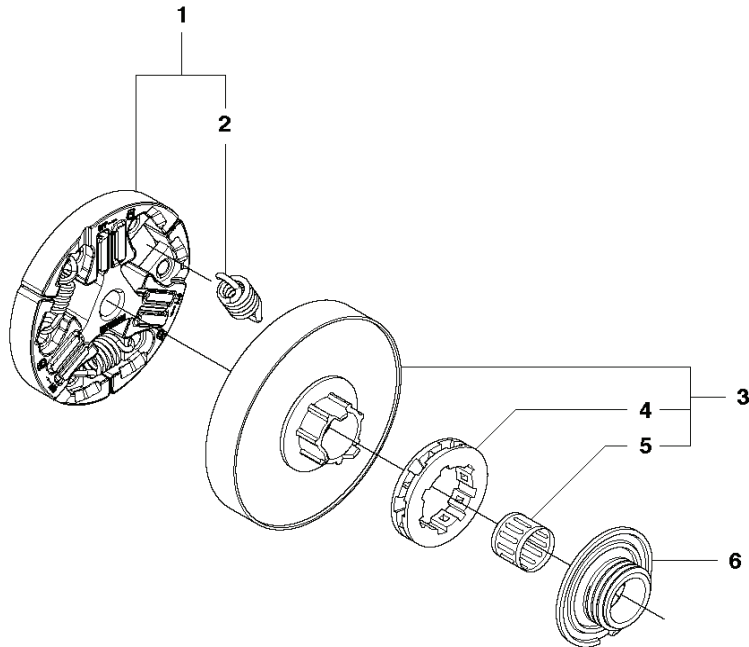

A 560XP
CHAIN BRAKE & CLUTCH COVER

CHAIN SAWS

PXM_REF	PXM_PARTNO	DESCRIPTION	PXM_REMARK	QTY
1	505200902	HANDBESCHERMING		1
2	526834501	SCREW		2
3	577780201	BUSHING		2
4	505197301	MOER		2
5	505199005	KOPPELINGSKAP COMPL.		1
6	503751801	PEN		1 5
7	526221801	SCREW CITXPANT		5 5
8	505199301	KNIEGEWRICHT COMPL.		1 5
9	503908301	REMVVEER		1 5
10	505199502	REMBAND COMPL.		1 5
11	505201601	BESCHERMEN		1 5
12	505199701	DEKSEL		1 5
14	523058001	PLAATJE		1 5
15	575260403	KETTINGSPANSET		1 5
16	740480702	O-RING		1 15,5
17	503230063	RING		1 15,5
20	537017401	LAGERHULS		1 15,5
22	505199801	KETTINGGELEIDER		1 5

KEES VAN DER SPEK
 TUINMACHINES ★ STOLWIJK

B 560XP
CLUTCH & OIL PUMP

KEES VAN DER SPEK
TUINMACHINES * STOLWIJK

CHAIN SAWS

PXM_REF	PXM_PARTNO	DESCRIPTION	PXM_REMARK	QTY	
1	589809002	KOPPELING COMPL.		1	
2	580653502	KOPPELINGSVEER	s/n from 20132500001 - up to s/n 20164100192	3	1
2	502164701	KOPPELINGSVEER	s/n from 20164100193 -	3	1
3	575261005	KOPPELINGSTROMMEL COMPL.	"3/8"x7"	1	
3	575261006	KOPPELINGSTROMMEL	"3/8"x7"	1	
4	501457402	RIM	"3/8"x7"	1	3
4	501598002	RIM	"3/8"x7"	1	3
5	503253401	NAALDLAGER		1	3
6	505200801	WORMWIEL		1	
7	505199905	OLIEPOMP COMPL.		1	
8	505200202	POMPZUIGER		1	7
9	505200301	OMHULSEL		1	7
10	503230060	RING		2	7
11	503891601	VEER		1	7
12	505157001	REGELSCHROEF		1	7
14	526818102	SCHROEF ITXSCM		2	
15	505200401	OLIESLANG		1	
16	504710003	OLIELOOD		1	
17	720123300	CILINDRISCHE PEN		2	7
18	503891501	VEER		1	7
19	505200101	POMPCILINDER		1	7
20	503624902	AFDICHTINGSPLUG		1	7