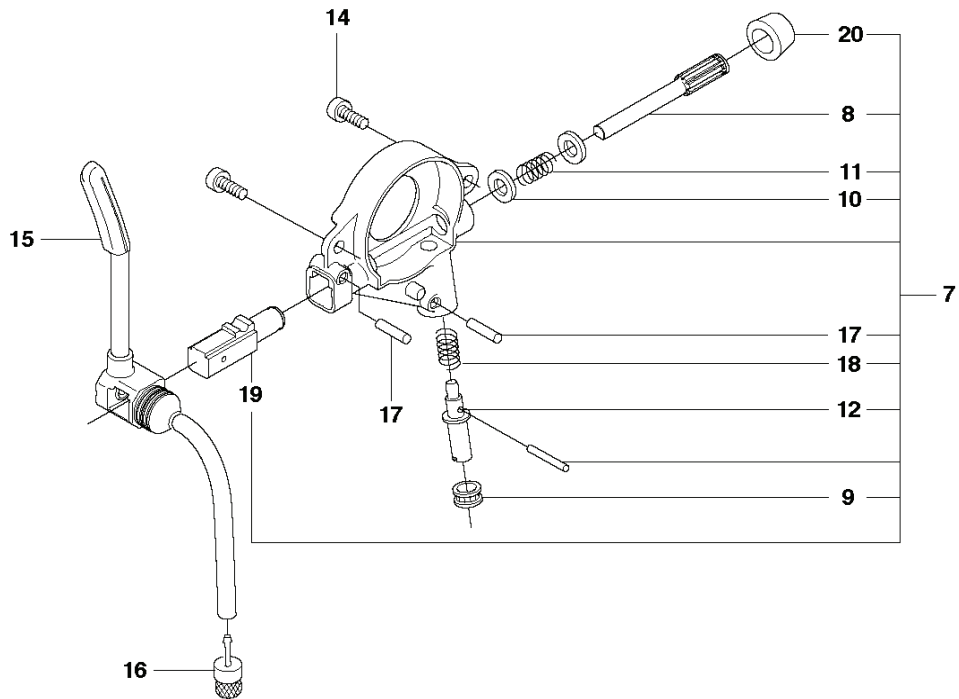

A 560XP
CHAIN BRAKE & CLUTCH COVER

CHAIN SAWS

PXM_REF	PXM_PARTNO	DESCRIPTION	PXM_REMARK	QTY
1	505200902	HANDBESCHERMING		1
2	526834501	SCREW		2
3	577780201	BUSHING		2
4	505197301	MOER		2
5	505199005	KOPPELINGSKAP COMPL.		1
6	503751801	PEN		1 5
7	526221801	SCREW CITXPANT		5 5
8	505199301	KNIEGEWRICHT COMPL.		1 5
9	503908301	REMVVEER		1 5
10	505199502	REMBAND COMPL.		1 5
11	505201601	BESCHERMEN		1 5
12	505199701	DEKSEL		1 5
14	523058001	PLAATJE		1 5
15	575260403	KETTINGSPANSET		1 5
16	740480702	O-RING		1 15,5
17	503230063	RING		1 15,5
20	537017401	LAGERHULS		1 15,5
22	505199801	KETTINGGELEIDER		1 5

KEES VAN DER SPEK
 TUINMACHINES ★ STOLWIJK

B 560XP
CLUTCH & OIL PUMP

KEES VAN DER SPEK
TUINMACHINES * STOLWIJK

CHAIN SAWS

PXM_REF	PXM_PARTNO	DESCRIPTION	PXM_REMARK	QTY	
1	589809002	KOPPELING COMPL.		1	
2	580653502	KOPPELINGSVEER	s/n from 20132500001 - up to s/n 20164100192	3	1
2	502164701	KOPPELINGSVEER	s/n from 20164100193 -	3	1
3	575261005	KOPPELINGSTROMMEL COMPL.	"3/8"x7"	1	
3	575261006	KOPPELINGSTROMMEL	"3/8"x7"	1	
4	501457402	RIM	"3/8"x7"	1	3
4	501598002	RIM	"3/8"x7"	1	3
5	503253401	NAALDLAGER		1	3
6	505200801	WORMWIEL		1	
7	505199905	OLIEPOMP COMPL.		1	
8	505200202	POMPZUIGER		1	7
9	505200301	OMHULSEL		1	7
10	503230060	RING		2	7
11	503891601	VEER		1	7
12	505157001	REGELSCHROEF		1	7
14	526818102	SCHROEF ITXSCM		2	
15	505200401	OLIESLANG		1	
16	504710003	OLIELOOD		1	
17	720123300	CILINDRISCHE PEN		2	7
18	503891501	VEER		1	7
19	505200101	POMPCILINDER		1	7
20	503624902	AFDICHTINGSPLUG		1	7