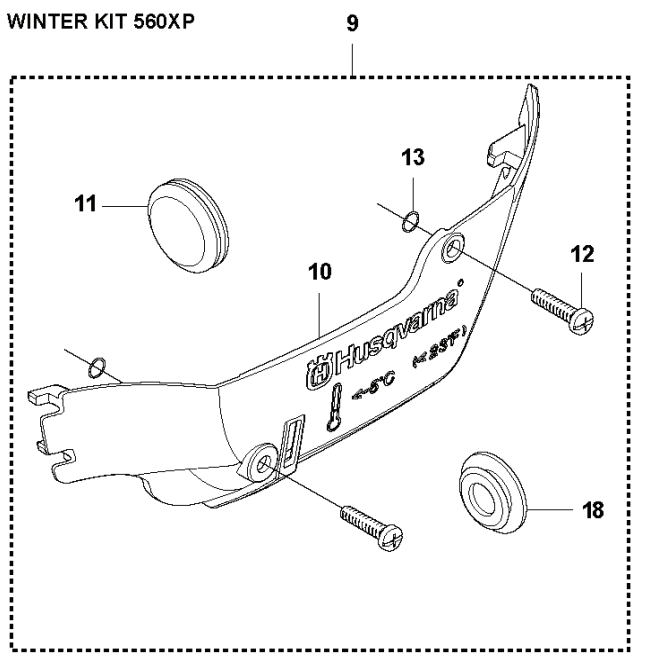

WINTER KIT 560XP