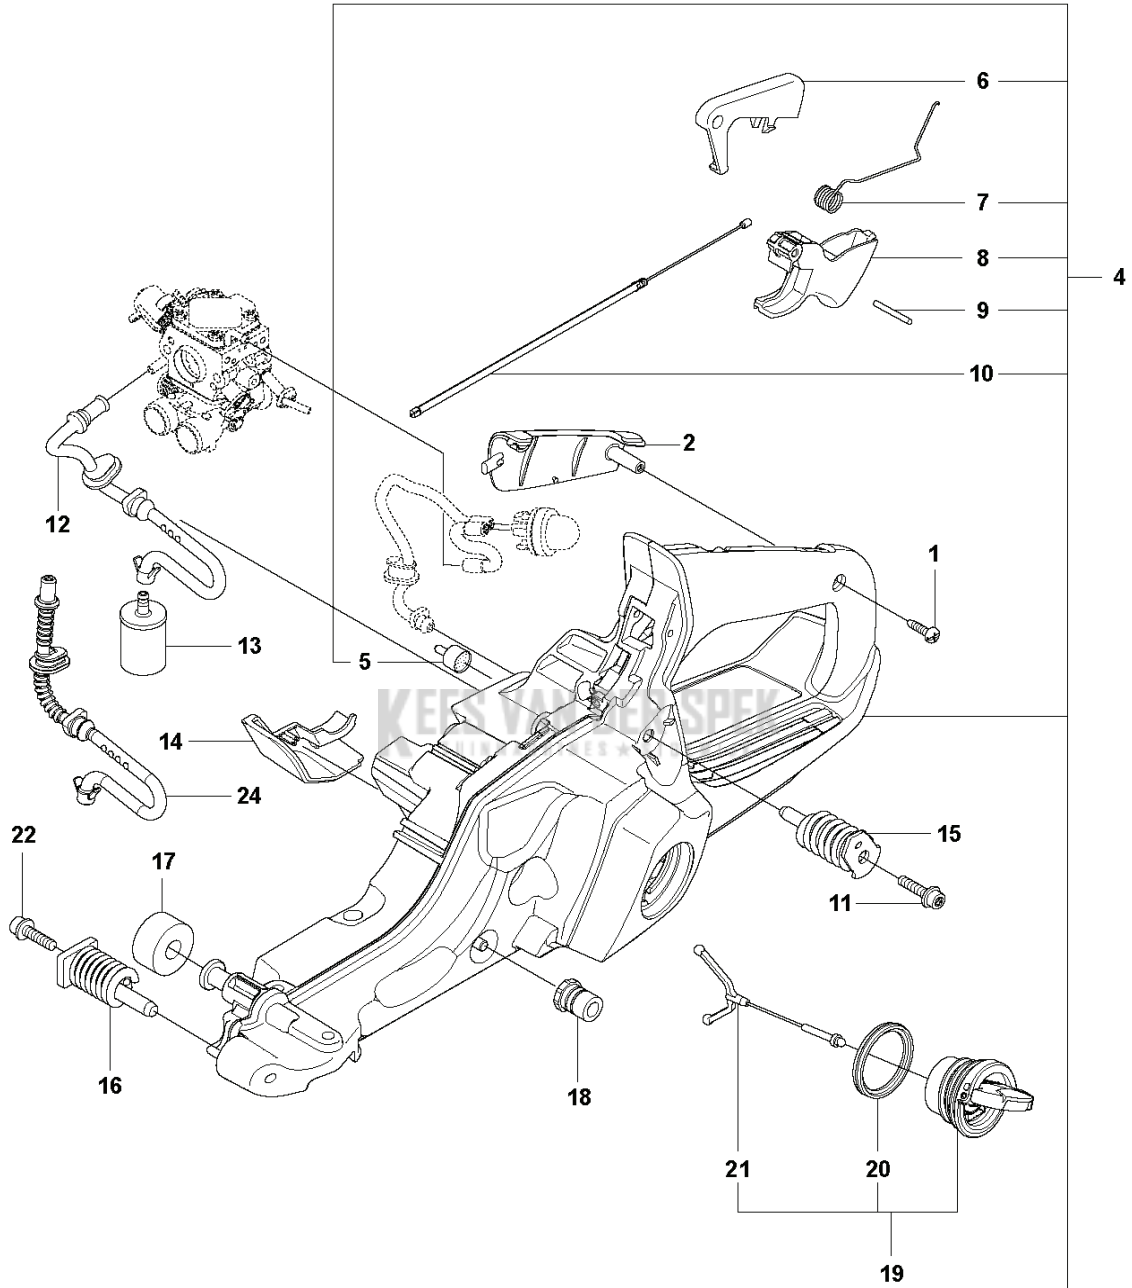

SPARE PARTS CATALOGUE
: HUSQVARNA 560 XP® G

KEES VAN DER SPEK
TUINMACHINES ★ STOLWIJK

Spare Parts List

SPARE PARTS LIST

H 560XP
CRANKCASE

PXM_REF	PXM_PARTNO	DESCRIPTION	PXM_REMARK	QTY.
1	588193901	CARBURETTOR AREA BASE		1
2	525755202	SCHROEF ITXSCFM		4
3	503869301	STEUN		2
4	581559201	BALG		1
5	575380222	CARTER COMPL.		1
6	505201101	KETTINGGELEIDERPLAAT		1
7	575793501	SCHROEF ITXPANM		2
8	537403501	FILTER		1
9	530026119	CONTROLEKLEP		1
10	537210701	VEERGELEIDING		1
11	503436501	POSITIEVEER		1
12	505201201	VERGRENDLING		1
13	503751801	PEN		1
14	593806001	GELEIDEHULS		2
15	505217301	ZAAGBLADBOUT		2
16	525824401	SCHROEF ITXSCM		2
17	575841104	SCHROEF ITXSCM		6
18	537088301	DOORVOER		1
19	577935201	SPIKE		1
20	537377902	KETTINGVANGER		1
21	525798103	SCREW ITXSCFT		1
22	505125801	BEGRENZINGS LIMITER		1
23	503894703	SNAPSLUITING		3
24	588065501	LUCHTMONDSTUK		1
25	526818101	SCHROEF ITXSCM		1
26	522620003	TANKDEKSEL COMPL.		1
27	589241101	PAKKING		1
28	503578901	HOLDER		1
29	525391201	RADIAAL AFDICHTING	- up to s/n 20202399999	1
30	525887401	SCREW CITXPANT		1
31	575270003	PAKKINGSET	A=set of gaskets	1
32	525347601	BUMPER		1
33	526221801	SCREW CITXPANT		1
34	596911301	BESCHERMINGSKAP	s/n from 20202400001 -	1

PXM_REF	PXM_PARTNO	DESCRIPTION	PXM_REMARK	QTY.
1	525887402	SCREW CITXPANT		1
2	504106301	HANDGREEPINZETSTUK		1
4	575382205	BRANDSTOFTANK COMPL.		1
5	501152901	TANKONTLUCHTING COMPL.		1
6	544099801	GASVERGREDELING		1
7	544099901	VEER		1
8	505157701	GAS		1
9	720182520	CILINDRISCHE PEN		1
10	521887901	GASKABEL COMPL.		1
11	525798102	SCREW ITXSCFT		1
12	573993503	BRANDSTOFSLANG		1
13	503443203	BRANDSTOFFILTER	18-40 µm (Blue)	1
14	505165901	DEKSEL		1
15	586312103	AV ELEMENT		1
16	505128702	AV ELEMENT		1
17	523085501	BEGRENZINGS LIMITER		1
18	501007601	STEUN		1
19	522620003	TANKDEKSEL COMPL.		1
20	589241101	PAKKING		1
21	503578901	HOLDER		1
22	525798103	SCREW ITXSCFT		1
23	577844301	STICKER		1
24	577504101	BRANDSTOFSLANG	From s/n 20161000481 -	1