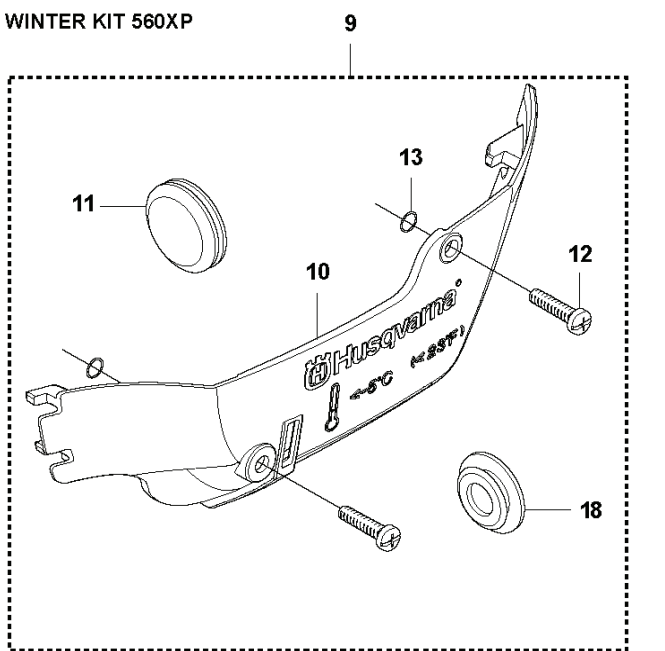

WINTER KIT 560XP