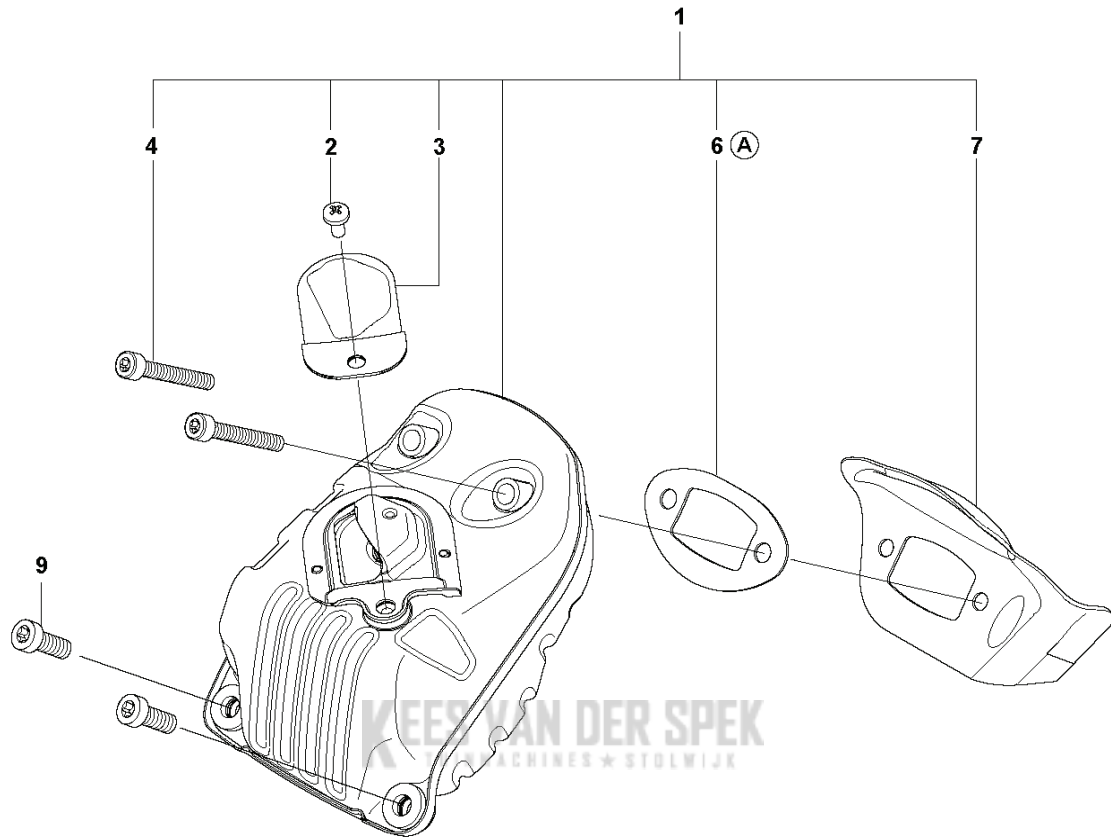

F 560XP
MUFFLER

10
(A) Set of gaskets

PXM_REF	PXM_PARTNO	DESCRIPTION	PXM_REMARK	QTY.
1	581914802	GELUIDDEMPERSET		1
2	724128759	SCHROEF CRPANM		1
3	505171301	VONKENVANGER		1
4	525825106	SCHROEF ITXSCM	s/n from 20132500001 -	2
5	577656301	HULS	s/n up to - 20132499999	2
6	581918501	PAKKING		1
7	585178701	WARMTEDEFLECTOR		1
8	577902201	RING	s/n up to - 20132499999	2
9	525762501	SCHROEF ITXSCM		2
10	575270003	PAKKINGSET	A=set of gaskets	1
11	725537655	SCHROEF IHSCM	s/n up to - 20132499999	2