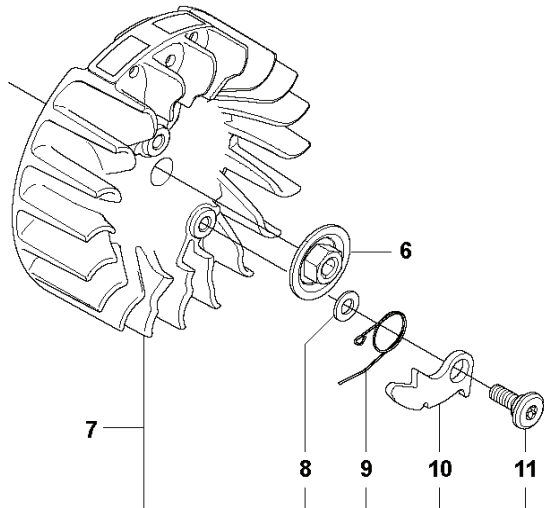

L 560XP
IGNITION SYSTEM

PXM_REF	PXM_PARTNO	DESCRIPTION	PXM_REMARK	QTY.
1	522795106	ONTSTEKING MODULE COMPL	s/n up to - 20121401172 (14MHz)	1
1	587306701	ONTSTEKING MODULE	s/n from 20121401173 - (8MHz)	1
2	501485404	SPARK PLUG CAP ASSY		1
3	525755203	SCHROEF ITXSCFM		2
4	575430601	BEKABELING COMPL.	s/n up to - 20121401172 (14MHz)	1
4	577967601	BEKABELING COMPL.	s/n from 20121401173 - (8MHz)	1
5	505178201	KABELHOUDER		1
6	585321801	MOER		1
7	504872403	VLIEGWIEL COMPL.	XP	1
7	504872404	VLIEGWIEL COMPL.	XPG	1
8	503230042	RING		2
9	501673501	VEER		2
10	501673201	PAL		2
11	506006901	SCREW		2
12	504043505	KABELBESCHERMING		1
13	503238501	SHRINKAGE HOSE		2
14	525887401	SCREW CITXPANT		1