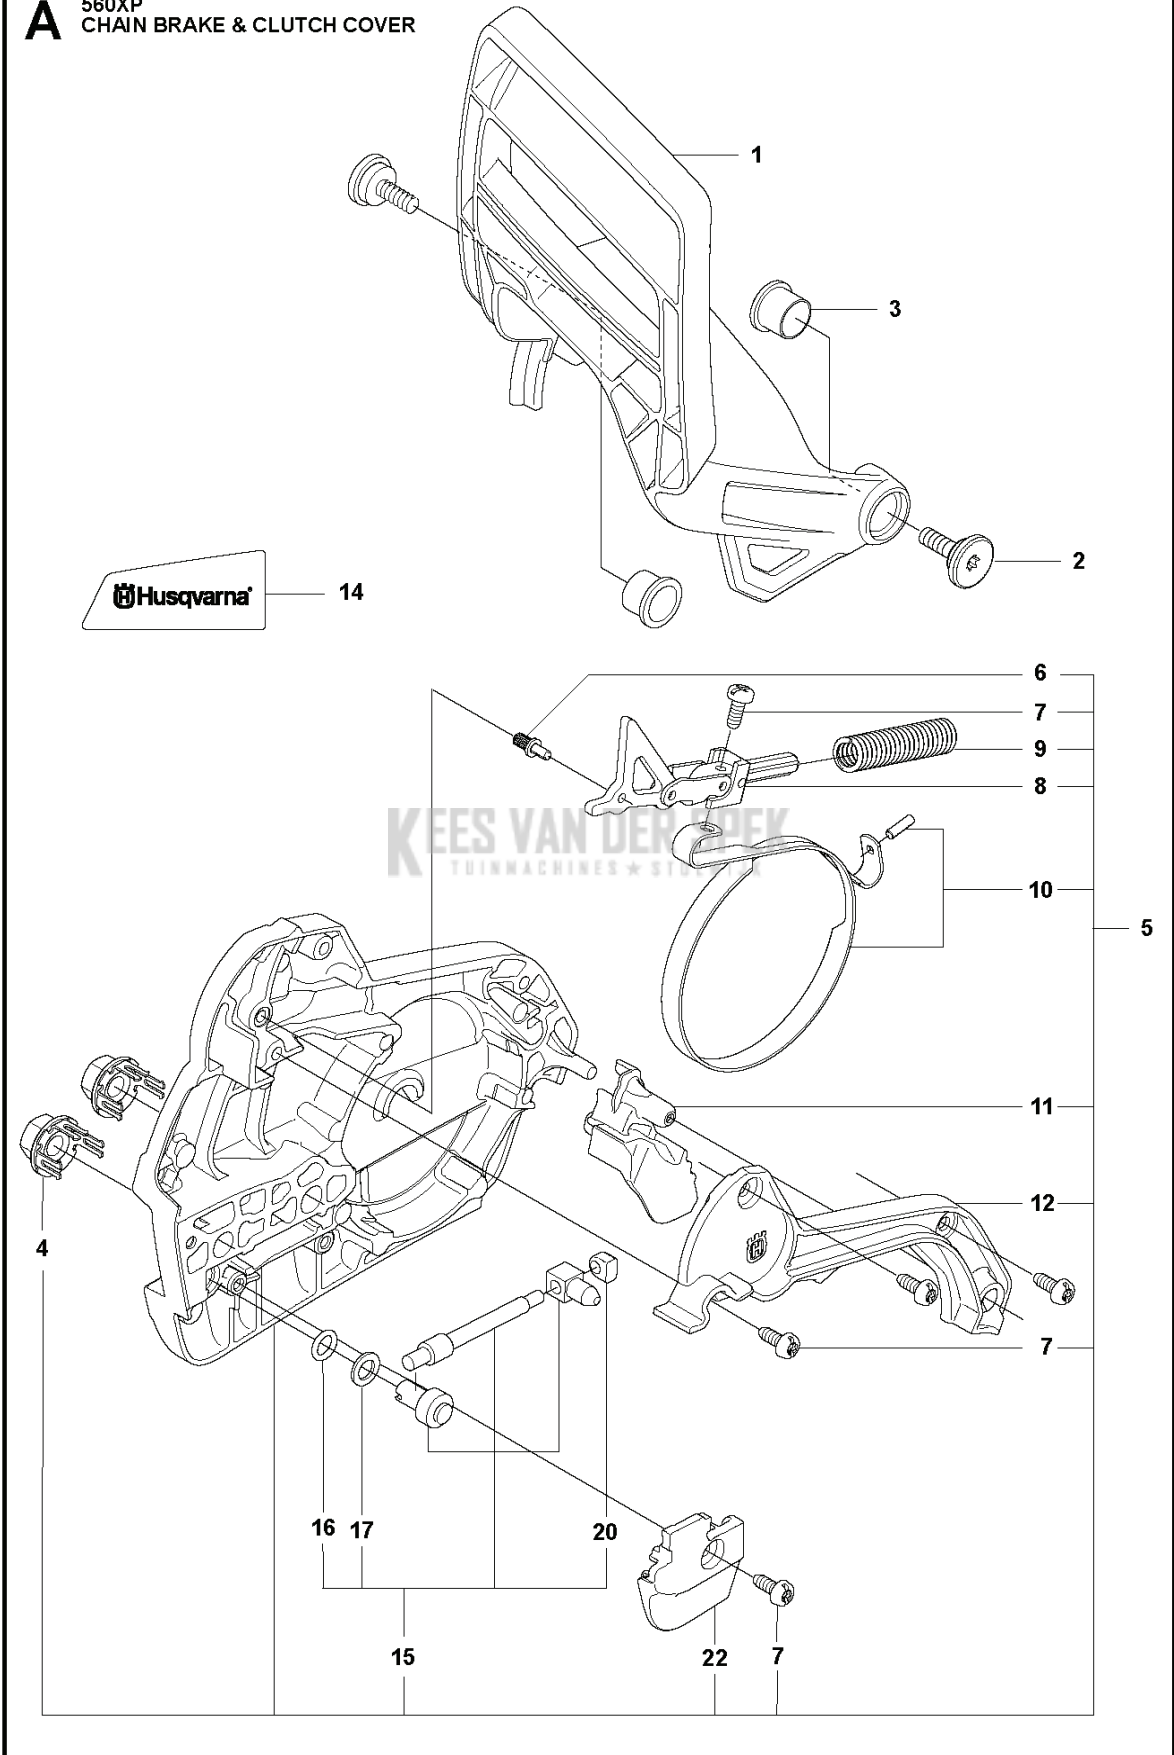

A 560XP
CHAIN BRAKE & CLUTCH COVER

PXM_REF	PXM_PARTNO	DESCRIPTION	PXM_REMARK	QTY.
1	505200902	HANDBESCHERMING		1
2	526834501	SCREW		2
3	577780201	BUSHING		2
4	505197301	MOER		2
5	501846103	KOPPELINGSKAP COMPL.		1
6	503751801	PEN		1
7	526221801	SCREW CITXPANT		5
8	505199301	KNIEGEWRICHT COMPL.		1
9	503908301	REMVVEER		1
10	505199502	REMBAND COMPL.		1
11	505201601	BESCHERMEN		1
12	505199703	DEKSEL		1
14	523058001	PLAATJE	- up to s/n 20202399999	1
15	575260404	KETTINGSPANSET		1
16	740480702	O-RING		1
17	503230063	RING		1
20	537017401	LAGERHULS		1
22	505199801	KETTINGGELEIDER		1