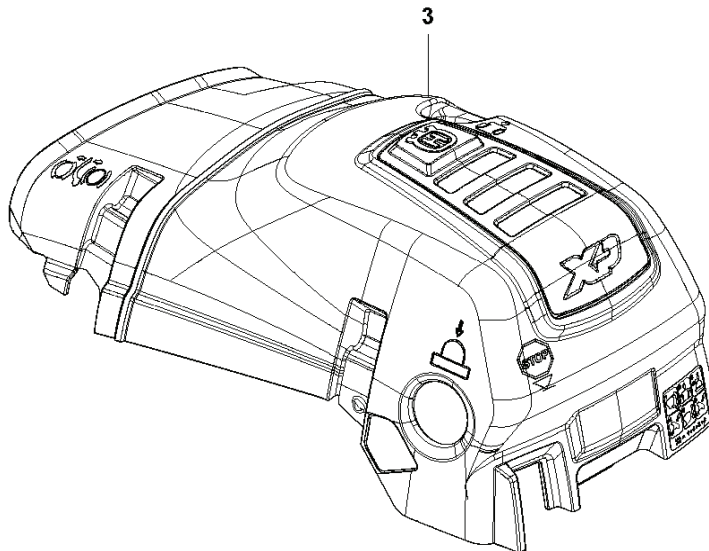

KES VAN DER SPEK