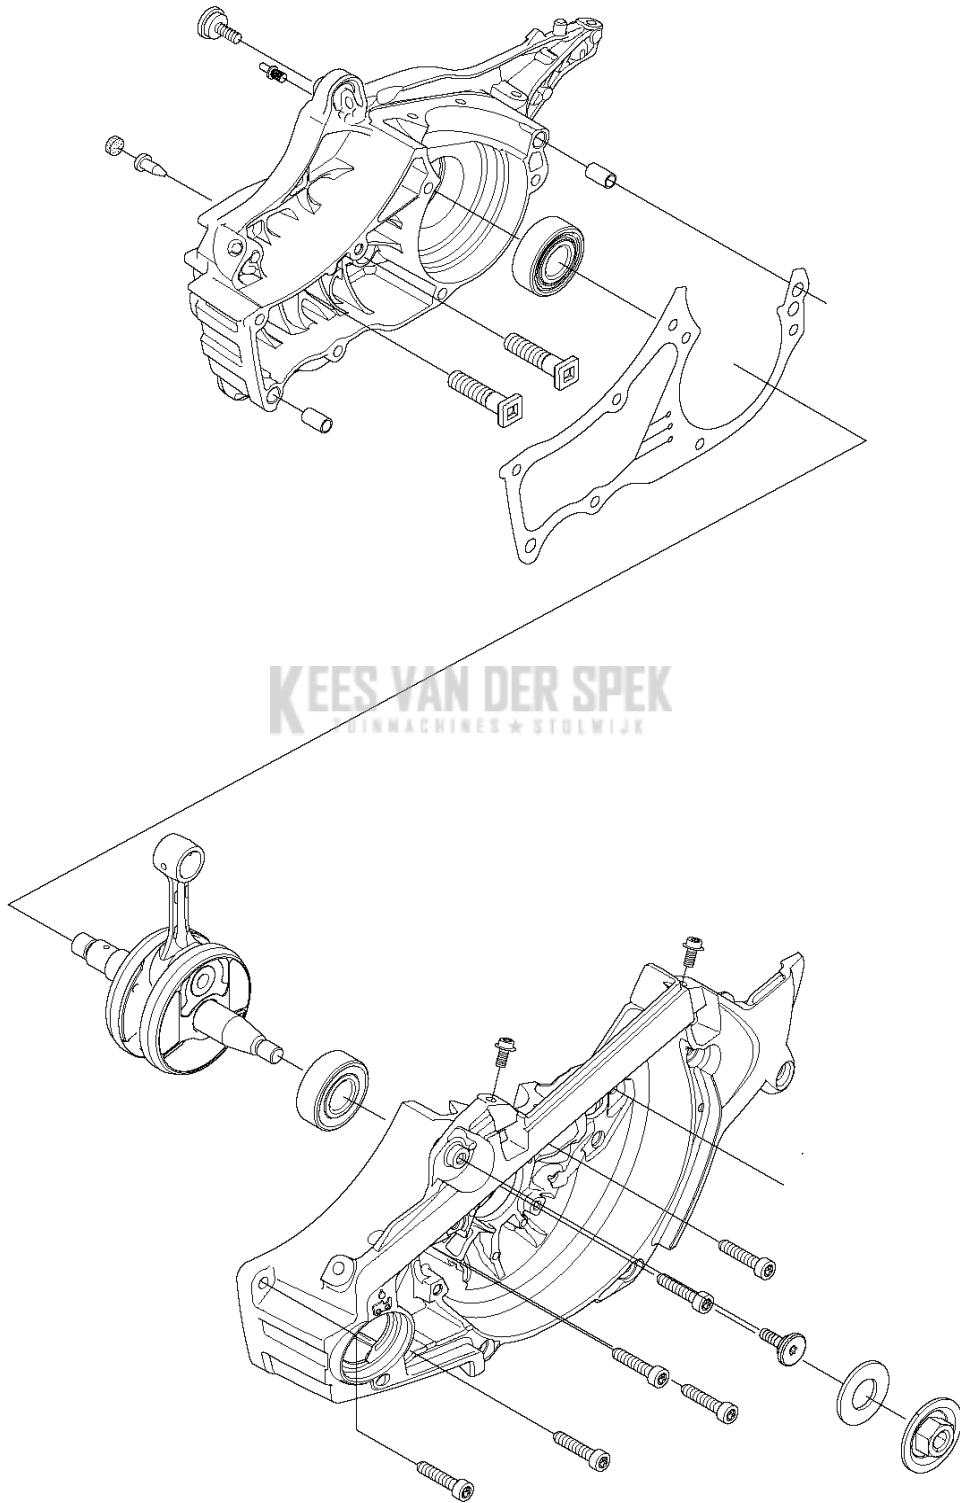

PXM_REF	PXM_PARTNO	DESCRIPTION	PXM_REMARK	QTY.
1	588193901	CARBURETTOR AREA BASE		1
2	525755202	SCHROEF ITXSCFM		4
3	503869301	STEUN		2
4	581559201	BALG		1
5	575380222	CARTER COMPL.		1
6	505201101	KETTINGGELEIDERPLAAT		1
7	575793501	SCHROEF ITXPANM		2
8	537403501	FILTER		1
9	530026119	CONTROLEKLEP		1
10	537210701	VEERGELEIDING		1
11	503436501	POSITIEVEER		1
12	505201201	VERGRENDLING		1
13	503751801	PEN		1
14	593806001	GELEIDEHULS		2
15	505217301	ZAAGBLADBOUT		2
16	525824401	SCHROEF ITXSCM		2
17	575841104	SCHROEF ITXSCM		6
18	537088301	DOORVOER		1
19	577935201	SPIKE		1
20	537377902	KETTINGVANGER		1
21	525798103	SCREW ITXSCFT		1
22	505125801	BEGRENZINGS LIMITER		1
23	503894703	SNAPSLUITING		3
24	588065501	LUCHTMONDSTUK		1
25	526818101	SCHROEF ITXSCM		1
26	522620003	TANKDEKSEL COMPL.		1
27	589241101	PAKKING		1
28	503578901	HOLDER		1
29	525391201	RADIAAL AFDICHTING	- up to s/n 20202399999	1
30	525887401	SCREW CITXPANT		1
31	575270003	PAKKINGSET	A=set of gaskets	1
32	525347601	BUMPER		1
33	526221801	SCREW CITXPANT		1
34	596911301	BESCHERMINGSKAP	s/n from 20202400001 -	1

KEES VAN DER SPEK
TUINMACHINES ★ STOLWIJK

H2 560XP
CRANKCASE SHORT BLOCK

1