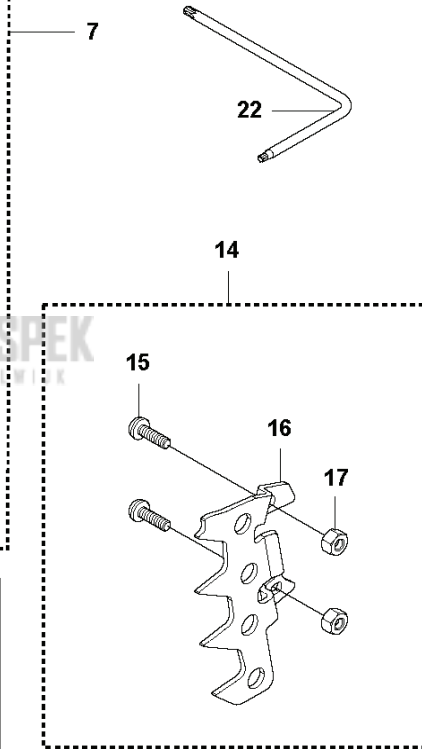

P 560XP
ACCESSORIES