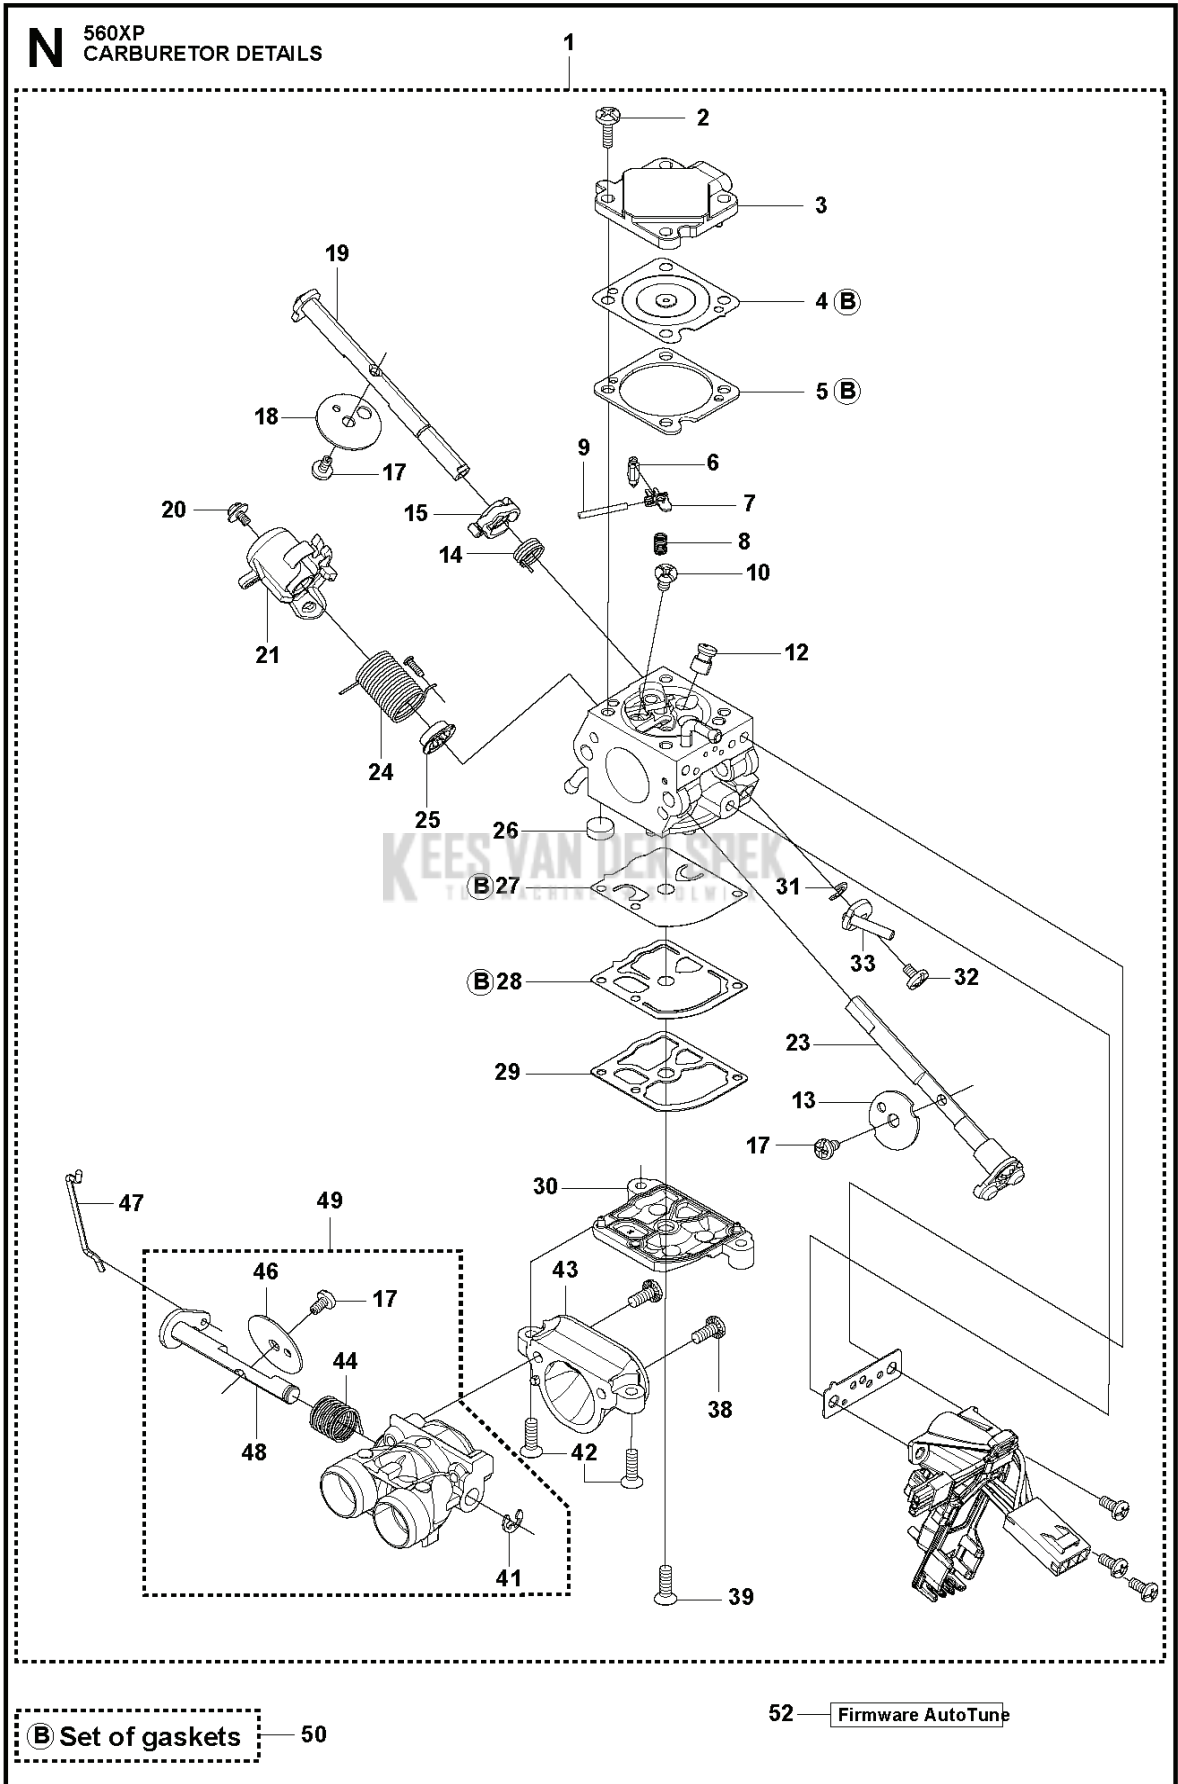

N 560XP
CARBURETOR DETAILS

B Set of gaskets — 50

52 — Firmware AutoTune

PXM_REF	PXM_PARTNO	DESCRIPTION	PXM_REMARK	QTY.
1	579194101	CARBURATEUR	s/n up to - 20121401172 (ZAMA EL44)	1
1	501463305	CARBURETTOR KIT	ZAMA140058A	1
2	522545101	SCREW		4
3	522517201	DEKSEL		1
4	522517401	MEMBRAAN		1
5	522517501	PAKKING		1
6	503479701	VENTIEL		1
7	503665901	HEFBOOM		1
8	537383401	VEER		1
9	503480001	PIN RETAINING SCREW		1
10	503480101	SCREW		1
12	576414201	HOOFD SPROEIER		1
13	523077201	VENTIEL	s/n up to - 20121401172 (ZAMA EL44)	1
13	578176201	GASKLEP	s/n 20121401173 - 20141399999 (ZAMA EL46)	1
13	583974701	GASKLEP	s/n from 2014140001 - (ZAMA EL48/140055A)	1
14	522518701	VEER		1
15	522517701	HEFBOOM		1
17	503481801	SCREW		3
18	504627701	CHOKEKLEP		1
19	522518301	AS COMPL.		1
20	502078401	SCREW		1
21	522517801	GASHEFBOOM		1
23	522518501	GASHENDELAS		1
24	502078701	VEER		1
25	502079801	KRAAG		1
26	503535701	ZEEF		1
27	537383101	MEMBRAAN POMP		1
28	537403301	MEMBRAAN		1
29	537020101	PAKKING		1
30	575544301	DEKSEL		1
31	504026701	BORGCLIP		1
32	503479001	SCREW		1
33	522517601	CHOKEHEFBOOM		1
38	506396601	SCREW		5
39	522518101	SCREW		1
41	537385201	KLEM		1
42	522518001	SCREW		2
43	575544401	INLAAT		1
44	522518601	VEER		1
46	537177001	VENTIEL		1
47	522517901	STANG		1
48	522518201	AS COMPL.		1
49	578227801	GASKLEP COMPL.		1
50	522518901	KIT	B=set of gaskets	1
52	900000002	DUMMY PART	Download from your local supportsite	

KEES VAN DER SPEK
TUINMACHINES - STOLWIJK