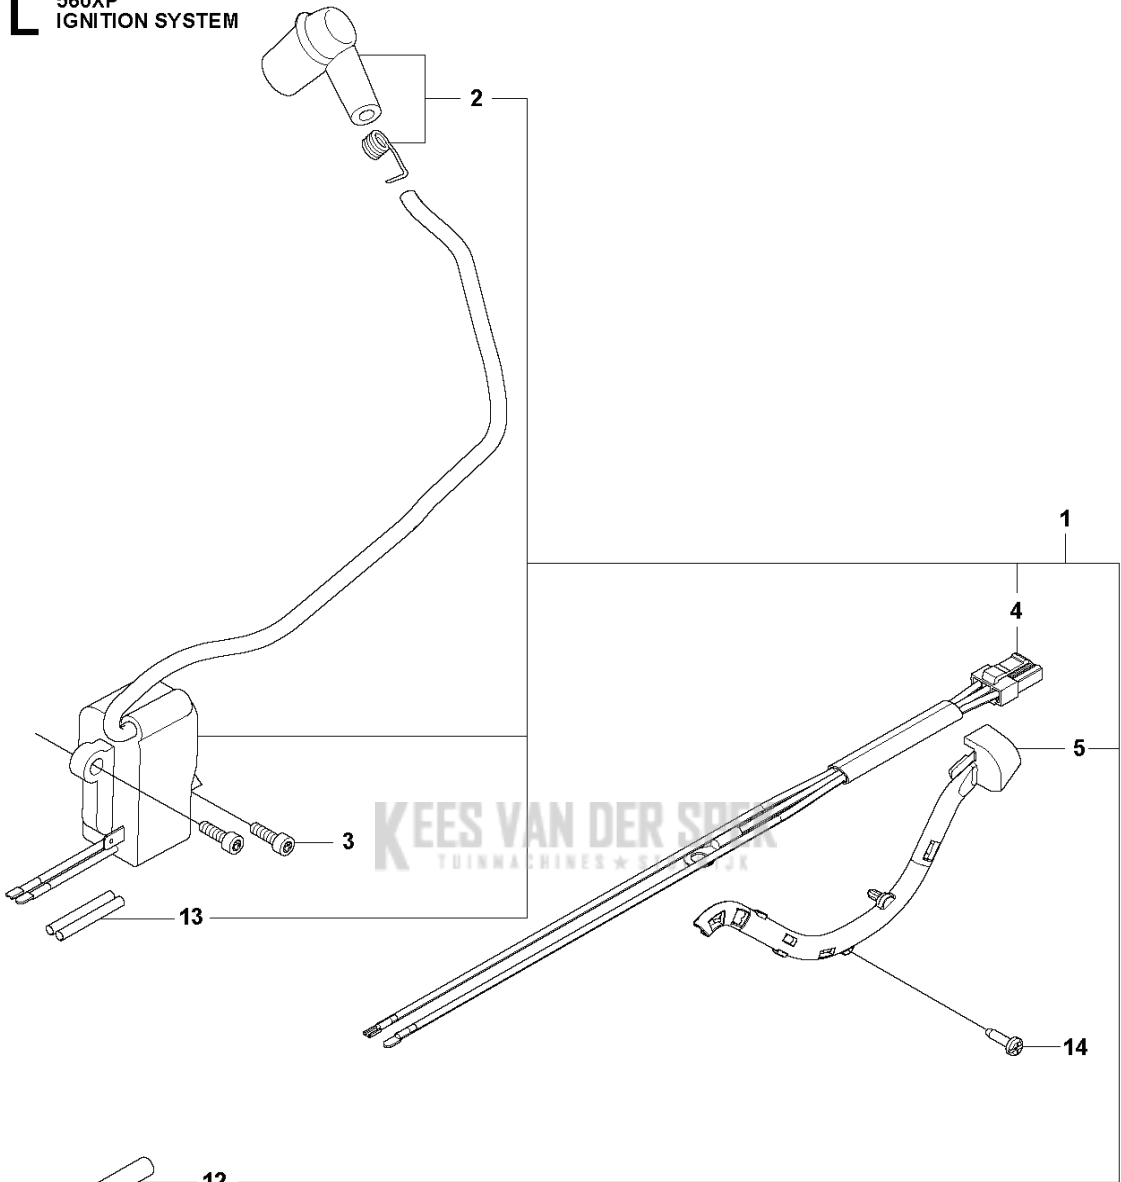

L 560XP
IGNITION SYSTEM

PXM_REF	PXM_PARTNO	DESCRIPTION	PXM_REMARK	QTY.
1	522795106	ONTSTEKING MODULE COMPL	s/n up to - 20121401172 (14MHz)	1
1	587306701	ONTSTEKING MODULE	s/n from 20121401173 - (8MHz)	1
2	501485404	SPARK PLUG CAP ASSY		1
3	525755203	SCHROEF ITXSCFM		2
4	575430601	BEKABELING COMPL.	s/n up to - 20121401172 (14MHz)	1
4	577967601	BEKABELING COMPL.	s/n from 20121401173 - (8MHz)	1
5	505178201	KABELHOUDER		1
6	585321801	MOER		1
7	504872403	VLIEGWIEL COMPL.	XP	1
7	504872404	VLIEGWIEL COMPL.	XPG	1
8	503230042	RING		2
9	501673501	VEER		2
10	501673201	PAL		2
11	506006901	SCREW		2
12	504043505	KABELBESCHERMING		1
13	503238501	SHRINKAGE HOSE		2
14	525887401	SCREW CITXPANT		1