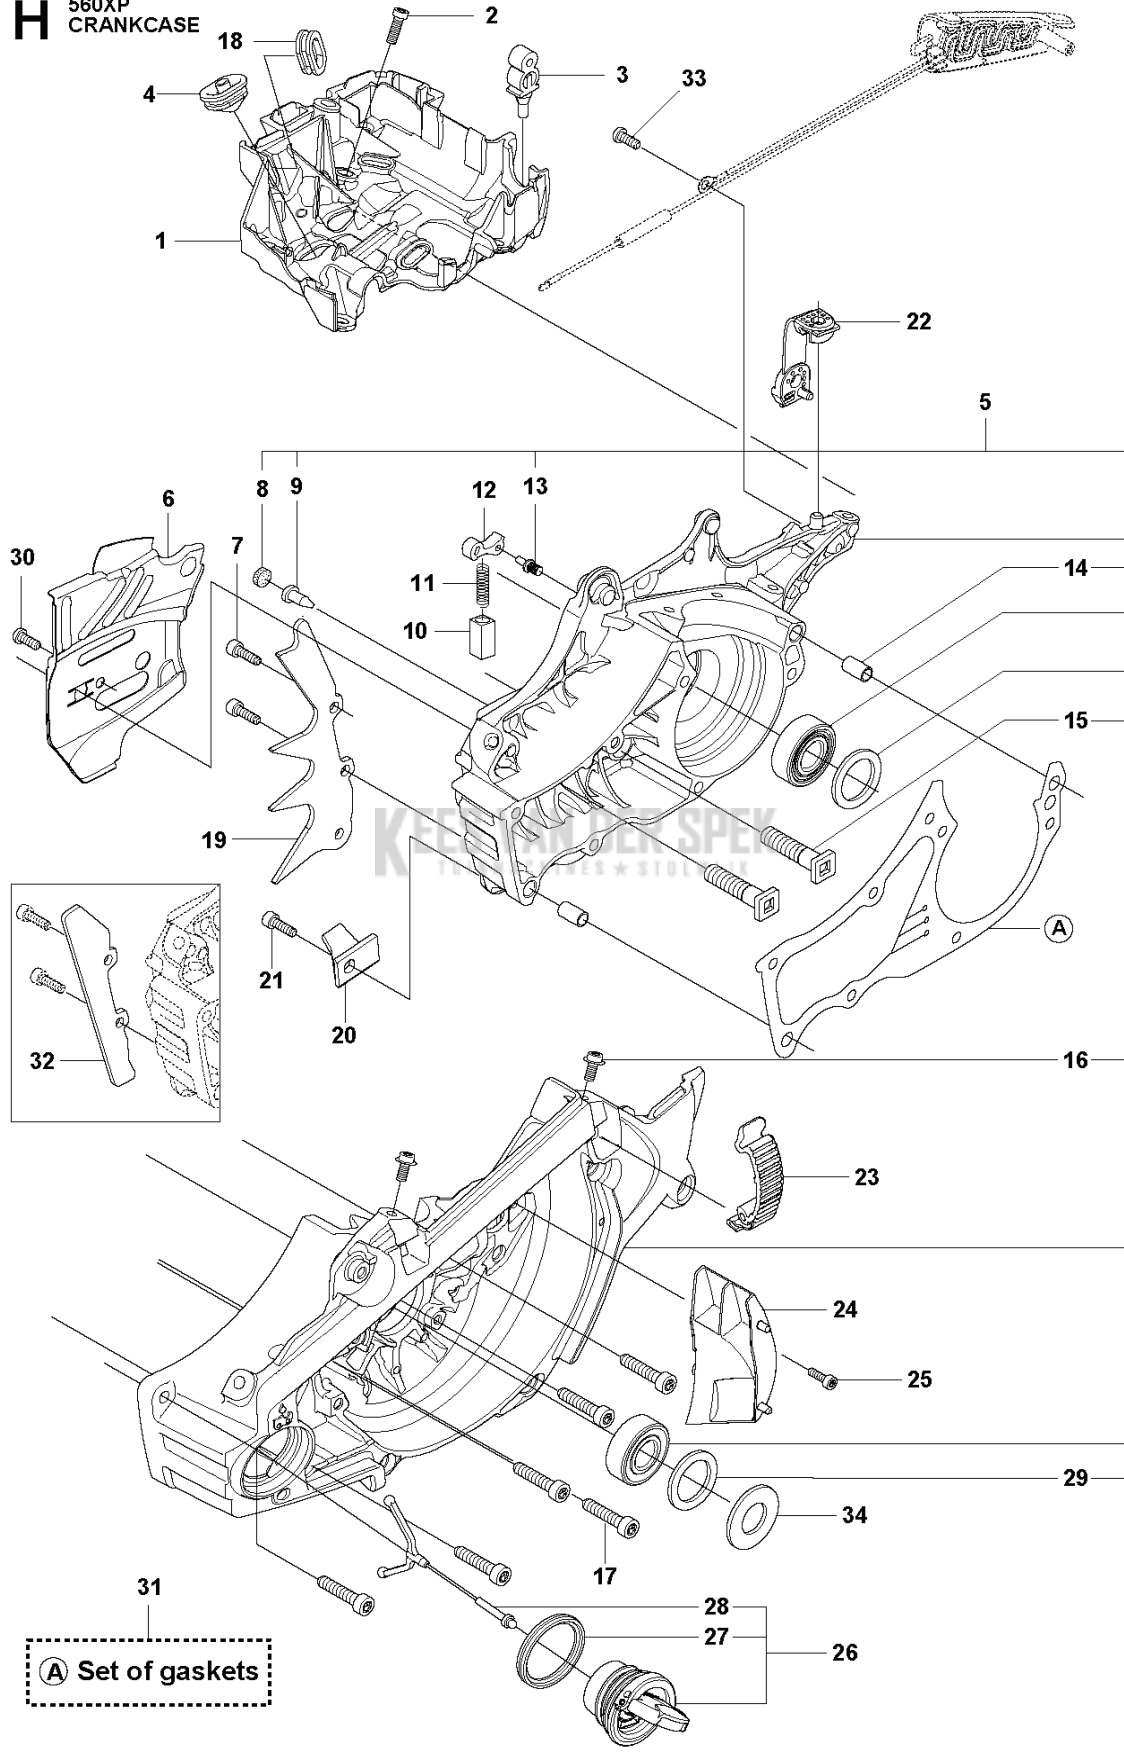

SPARE PARTS CATALOGUE
: HUSQVARNA 560 XP® G

KEES VAN DER SPEK
TUINMACHINES ★ STOLWIJK

Spare Parts List

SPARE PARTS LIST

H 560XP
CRANKCASE

PXM_REF	PXM_PARTNO	DESCRIPTION	PXM_REMARK	QTY.
1	588193901	CARBURETTOR AREA BASE		1
2	525755202	SCHROEF ITXSCFM		4
3	503869301	STEUN		2
4	581559201	BALG		1
5	575380222	CARTER COMPL.		1
6	505201101	KETTINGGELEIDERPLAAT		1
7	575793501	SCHROEF ITXPANM		2
8	537403501	FILTER		1
9	530026119	CONTROLEKLEP		1
10	537210701	VEERGELEIDING		1
11	503436501	POSITIEVEER		1
12	505201201	VERGRENDLING		1
13	503751801	PEN		1
14	593806001	GELEIDEHULS		2
15	505217301	ZAAGBLADBOUT		2
16	525824401	SCHROEF ITXSCM		2
17	575841104	SCHROEF ITXSCM		6
18	537088301	DOORVOER		1
19	577935201	SPIKE		1
20	537377902	KETTINGVANGER		1
21	525798103	SCREW ITXSCFT		1
22	505125801	BEGRENZINGS LIMITER		1
23	503894703	SNAPSLUITING		3
24	588065501	LUCHTMONDSTUK		1
25	526818101	SCHROEF ITXSCM		1
26	522620003	TANKDEKSEL COMPL.		1
27	589241101	PAKKING		1
28	503578901	HOLDER		1
29	525391201	RADIAAL AFDICHTING	- up to s/n 20202399999	1
30	525887401	SCREW CITXPANT		1
31	575270003	PAKKINGSET	A=set of gaskets	1
32	525347601	BUMPER		1
33	526221801	SCREW CITXPANT		1
34	596911301	BESCHERMINGSKAP	s/n from 20202400001 -	1

PXM_REF	PXM_PARTNO	DESCRIPTION	PXM_REMARK	QTY.
1	525887402	SCREW CITXPANT		1
2	504106301	HANDGREEPINZETSTUK		1
4	575382205	BRANDSTOFTANK COMPL.		1
5	501152901	TANKONTLUCHTING COMPL.		1
6	544099801	GASVERGREDELING		1
7	544099901	VEER		1
8	505157701	GAS		1
9	720182520	CILINDRISCHE PEN		1
10	521887901	GASKABEL COMPL.		1
11	525798102	SCREW ITXSCFT		1
12	573993503	BRANDSTOFSLANG		1
13	503443203	BRANDSTOFFILTER	18-40 µm (Blue)	1
14	505165901	DEKSEL		1
15	586312103	AV ELEMENT		1
16	505128702	AV ELEMENT		1
17	523085501	BEGRENZINGS LIMITER		1
18	501007601	STEUN		1
19	522620003	TANKDEKSEL COMPL.		1
20	589241101	PAKKING		1
21	503578901	HOLDER		1
22	525798103	SCREW ITXSCFT		1
23	577844301	STICKER		1
24	577504101	BRANDSTOFSLANG	From s/n 20161000481 -	1