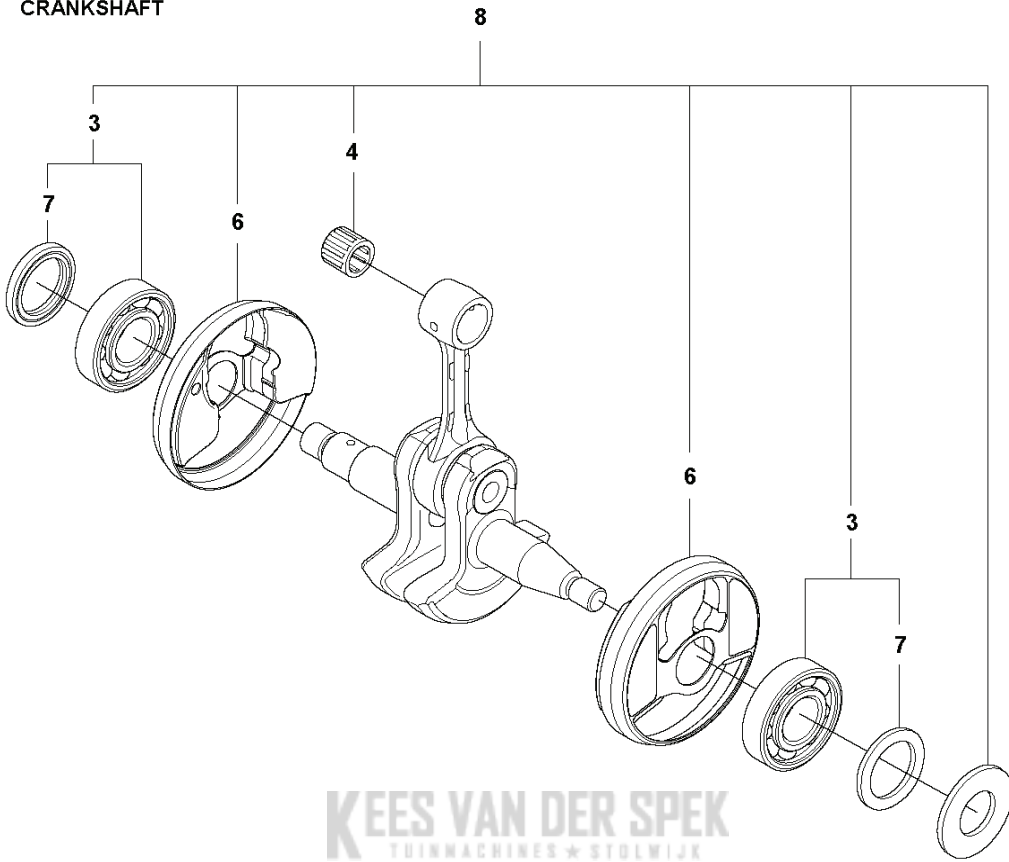

E 560XP
CRANKSHAFT

KEES VAN DER SPEK
TUINMACHINES * STOLWIJK