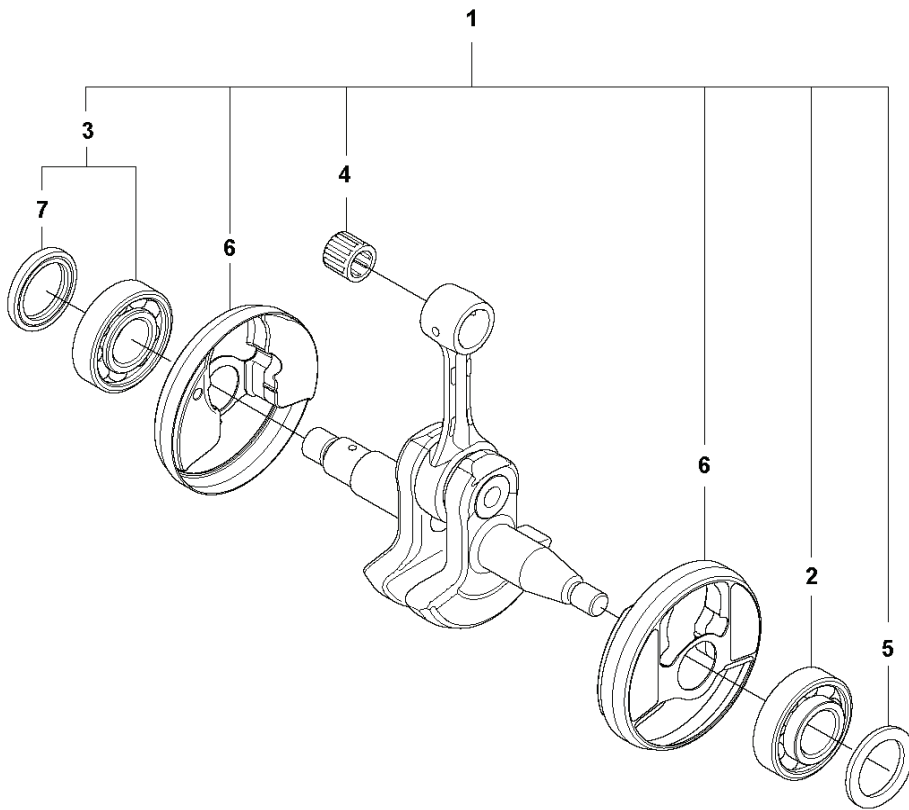

E 560XP
CRANKSHAFT

KEES VAN DER SPEK
TUINMACHINES * STOLWIJK