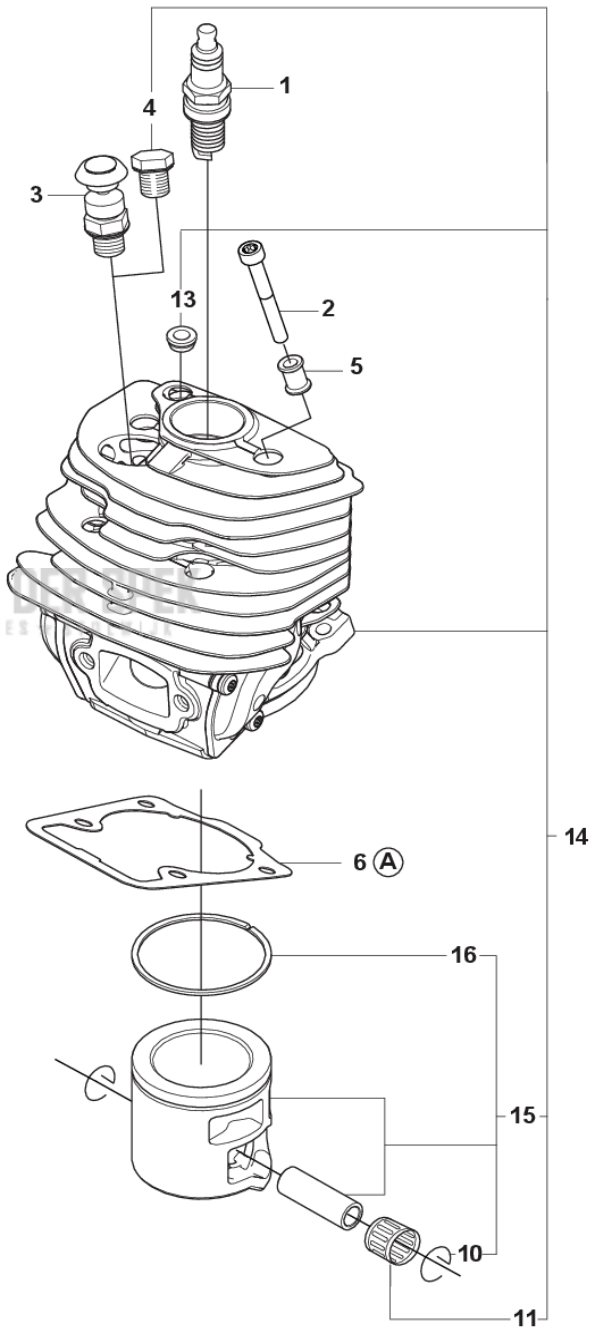

D 560XP
CYLINDER PISTON

12
(A) Set of gaskets

PXM_REF	PXM_PARTNO	DESCRIPTION	PXM_REMARK	QTY.
1	574519601	BOUGIE		1
2	582392701	SCREW		4
3	575276901	DECOMPRESIEKLEP		1
4	503552201	PLUG		1
5	576717602	HULS		4
6	510164901	PAKKING		1
7	575355805	CILINDER COMPL.	up to s/n - 201399999	1
8	584807806	ZUIGER COMPL.	up to s/n - 201399999	1
9	505215701	ZUIGERVEER	up to s/n - 20222400048	1
10	737441000	BORGRING		2
11	503256302	NAALDLAGER		1
12	575270003	PAKKINGSET	A=set of gaskets	1
13	520291101	BUSHING		0
14	575355807	CILINDER COMPL.	s/n from 20141400001 -	1
15	529504701	ZUIGER COMPL.	s/n from 20141400001 -	1
16	599998401	ZUIGERVEER	s/n from 20222400049 -	1