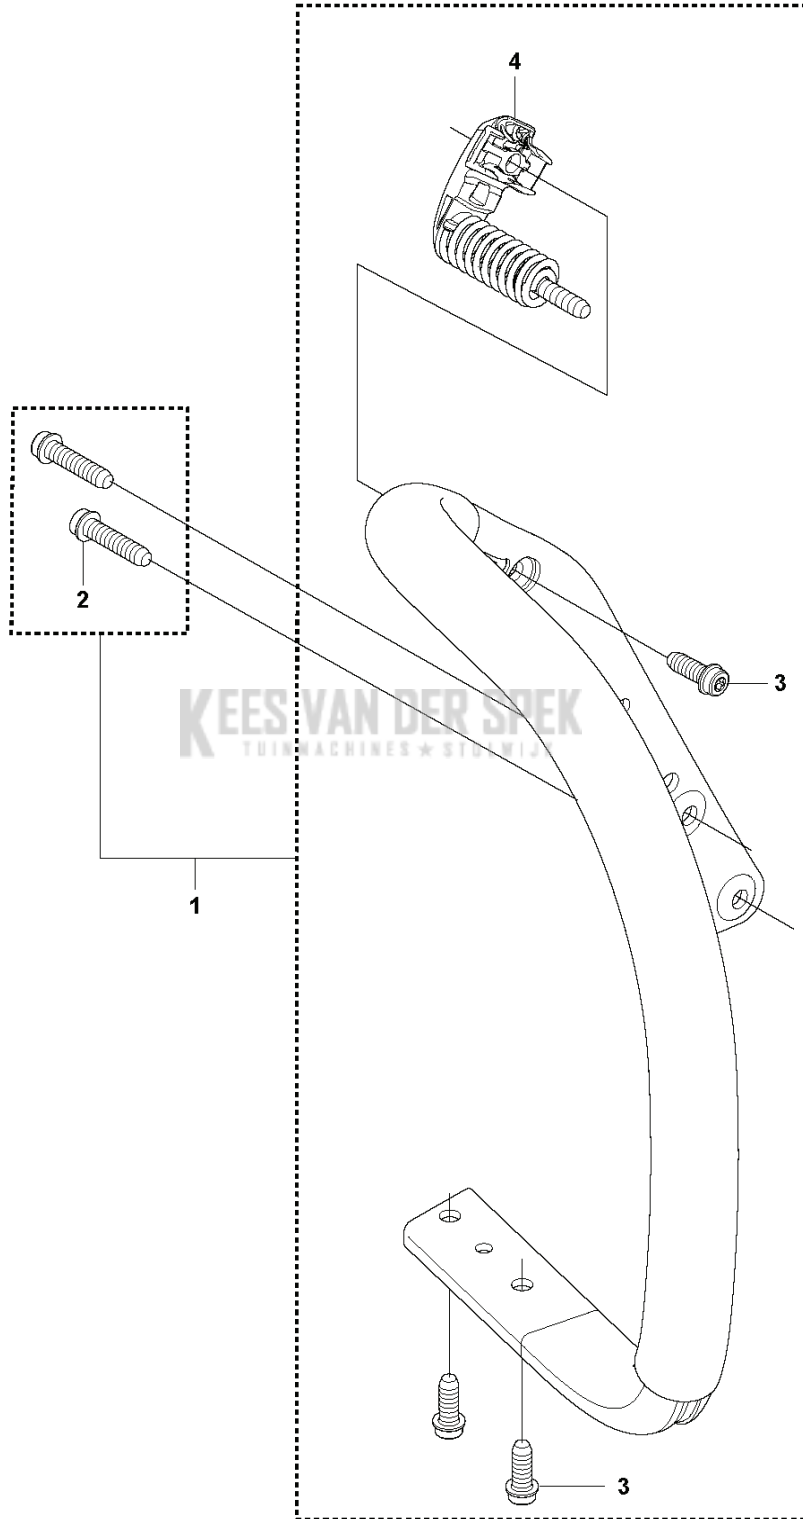

K1 560XP
HANDLES

PXM_REF	PXM_PARTNO	DESCRIPTION	PXM_REMARK	QTY.
1	575388903	VOORSTE BEUGEL		1
2	525798103	SCREW ITXSCFT		2
3	525798101	SCREW ITXSCFT		3
4	505129705	AV ELEMENT		1

KEES VAN DER SPEK
TUINMACHINES ★ STOLWIJK