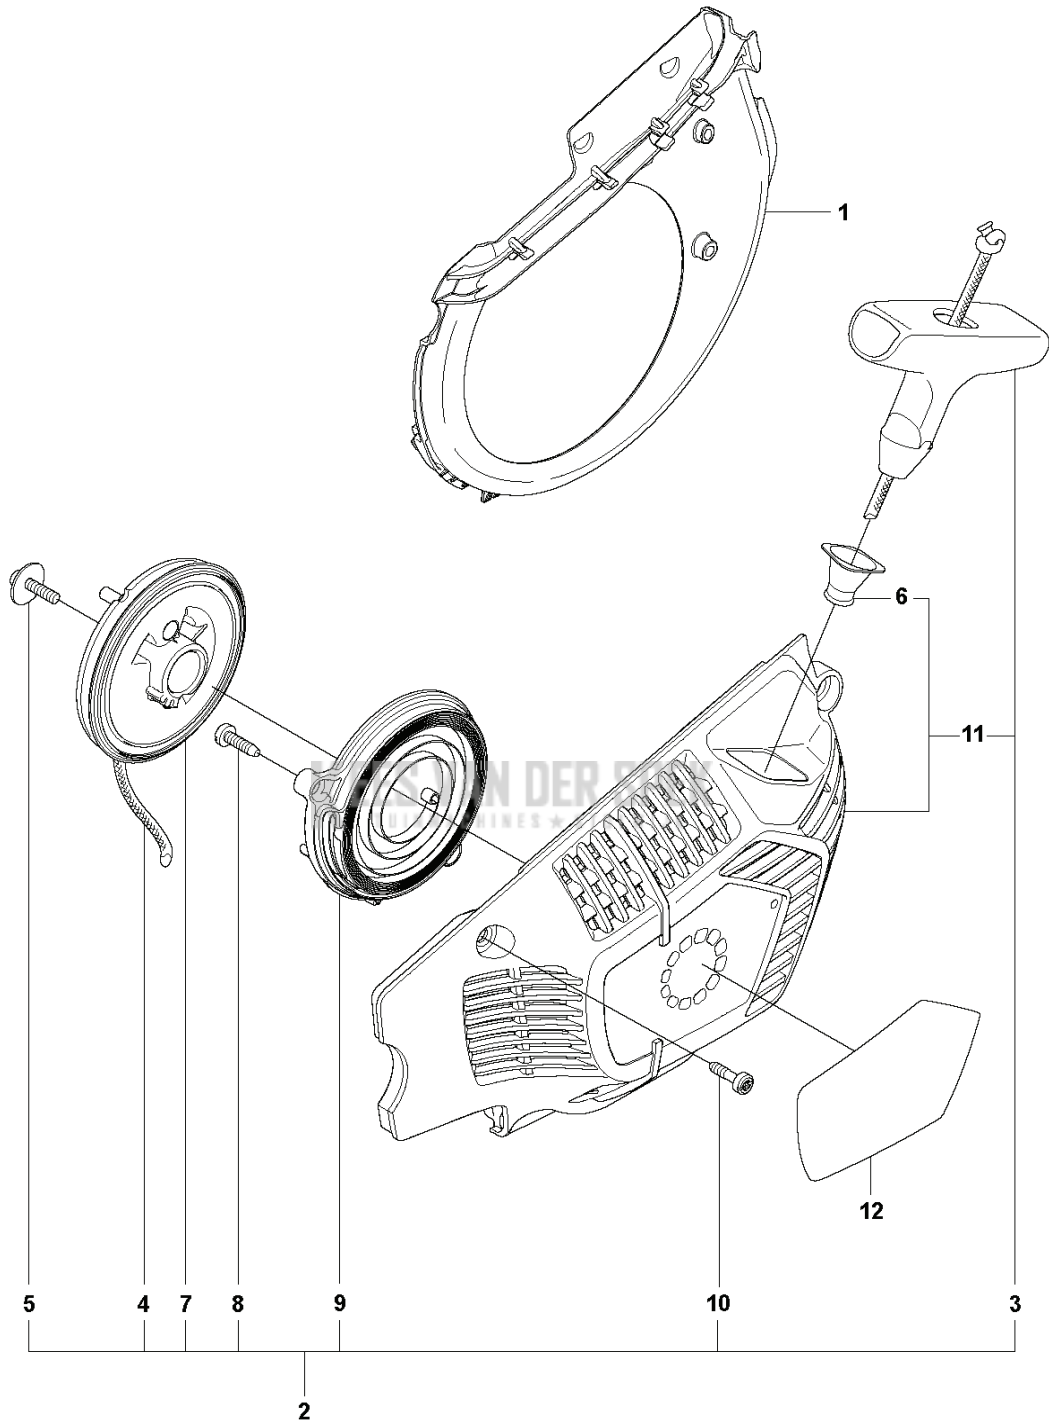

M 560XP
STARTER

PXM_REF	PXM_PARTNO	DESCRIPTION	PXM_REMARK	QTY.
1	505157501	LUCHTLEIDING		1
2	505159207	STARTER COMPL.		1
3	537232501	STARTHANDVAT		1
4	505305125	STARTKOORD		1
5	576356601	SCREW ITXSCT		1
6	537283201	HULS		1
7	505158101	KOORDSCHIJF COMPL.		1
8	525887401	SCREW CITXPANT		2
9	598750301	VEERCASSETTE COMPL.		1
10	525824501	SCHROEF CITXPANMO		4
11	505159102	STARTERHUIS		1
12	523035604	PLAATJE	XPG	1
12	523035603	PLAATJE	XP	1