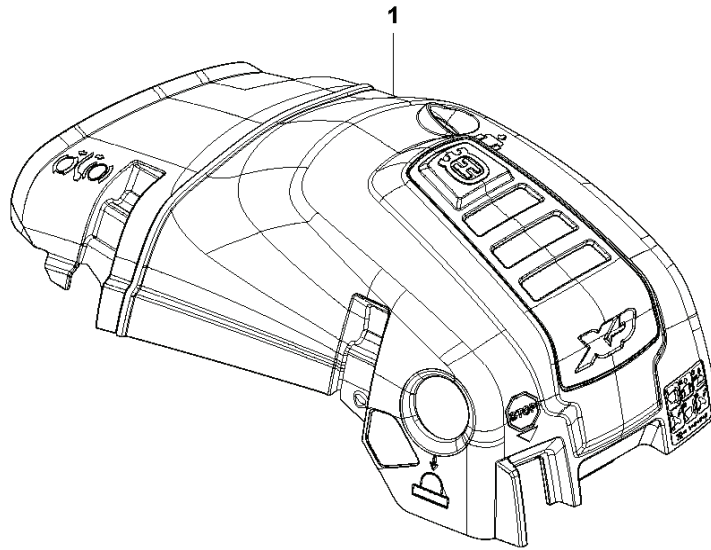

C 560XP/XPG
CYLINDER COVER