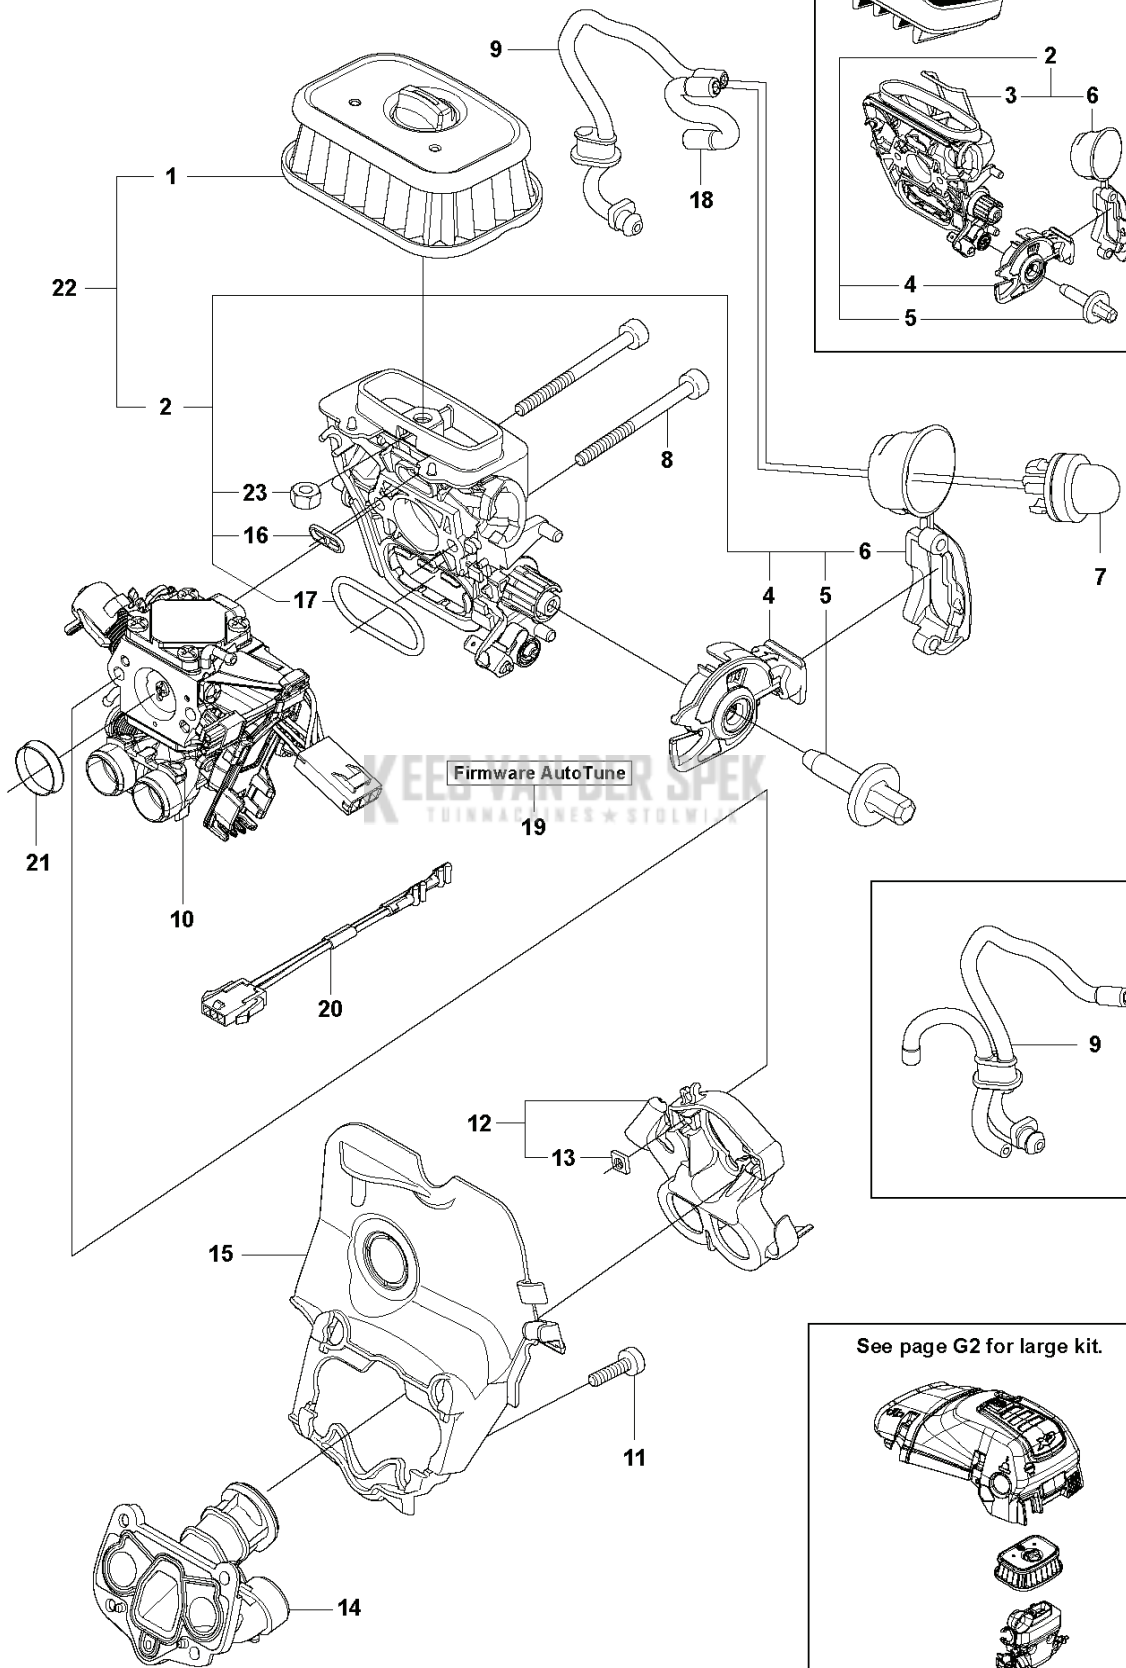

G 560XP/XPG
CARBURETOR & AIR FILTER

PXM_REF	PXM_PARTNO	DESCRIPTION	PXM_REMARK	QTY.
1	505126304	LUCHTFILTERCONSTRUCTIE COMPL.	NYLON 80 µm Black s/n up to - 20203199999	1
1	505126305	LUCHTFILTERCONSTRUCTIE COMPL.	NYLON 44 µm Yellow s/n up to - 20203199999	1
1	505126306	LUCHTFILTERCONSTRUCTIE COMPL.	FELT White s/n up to - 20203199999	1
1	505126307	LUCHTFILTER	NYLON 25 µm Orange s/n up to - 20203199999	1
1	590458801	LUCHTFILTER	NYLON 64 µm Black s/n from 20203200001 -	1
1	590458802	LUCHTFILTER	NYLON 25 µm Yellow s/n from 20203200001 -	1
1	590458803	LUCHTFILTERCONSTRUCTIE COMPL.	Non Woven Nature s/n from 20203200001 -	1
2	525397906	FILTERHOUDER COMPL.	XPG s/n up to - 20203199999	1
2	525397905	FILTERHOUDER COMPL.	XP s/n up to - 20203199999	1
2	597275501	FILTERHOUDER COMPL.	XP s/n from 20203200001 -	1
2	597275502	FILTERHOUDER COMPL.	XPG s/n from 20203200001 -	1
3	505176901	SLUITING	s/n up to - 20203199999	1
4	510017202	CHOKEHENDEL COMPL.		1
5	505156201	SCREW		1
6	525588101	AFDICHTING		1
7	503936601	PURGE		1
8	574353503	SCHROEF ITXSCM		2
9	525344303	BRANDSTOFSLANG	XP s/n from 20173800688	1
9	589357101	ONTLUCHTINGSSLANG	s/n up to 20154799999	1
9	587645404	ONTLUCHTINGSSLANG	s/n from 20154800001	1
10	579194101	CARBURATEUR	s/n up to - 20121401172 (ZAMA EL44)	1
10	501463305	CARBURETTOR KIT	ZAMA140058A	1
11	526818101	SCHROEF ITXSCM		4
12	505165202	FLENS		1
13	503226503	MOER 4-KANT		2
14	583964103	INLAATPIJP		1
14	583964104	INLAATPIJP	Cold resistant	1
15	520290901	INTERMEDIATE WALL		1
16	525619201	AFDICHTING		1
17	525619001	AFDICHTING		1
18	523056801	BRANDSTOFSLANG		1
19	900000002	DUMMY PART	Download from your local supportsite	
20	577536401	BEKABELING COMPL.	s/n from 20121401173 -	1
21	582025101	STEUNHULS		1
22	598934501	FILTREENHEID	XP	1
22	598934502	FILTREENHEID	XPG	1
23	731231401	ZESKANT MOER	s/n from 20203200001 -	1

KEES VAN DER SPEK
TUINMACHINES *STOLWIJK