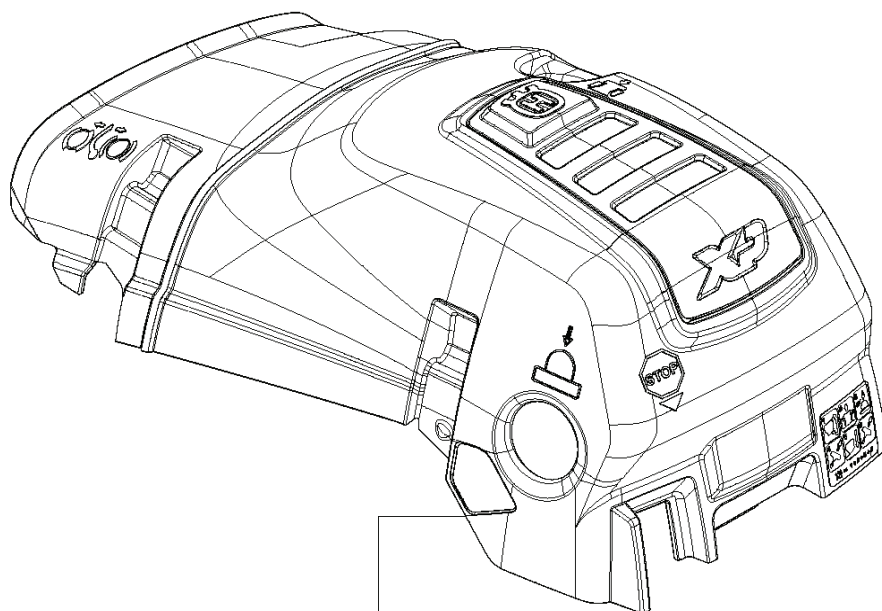

G2 560XP/XPG
KIT ASSY

KEES VAN DER SPEK
TUWMACHINES * STOLWIJK

1