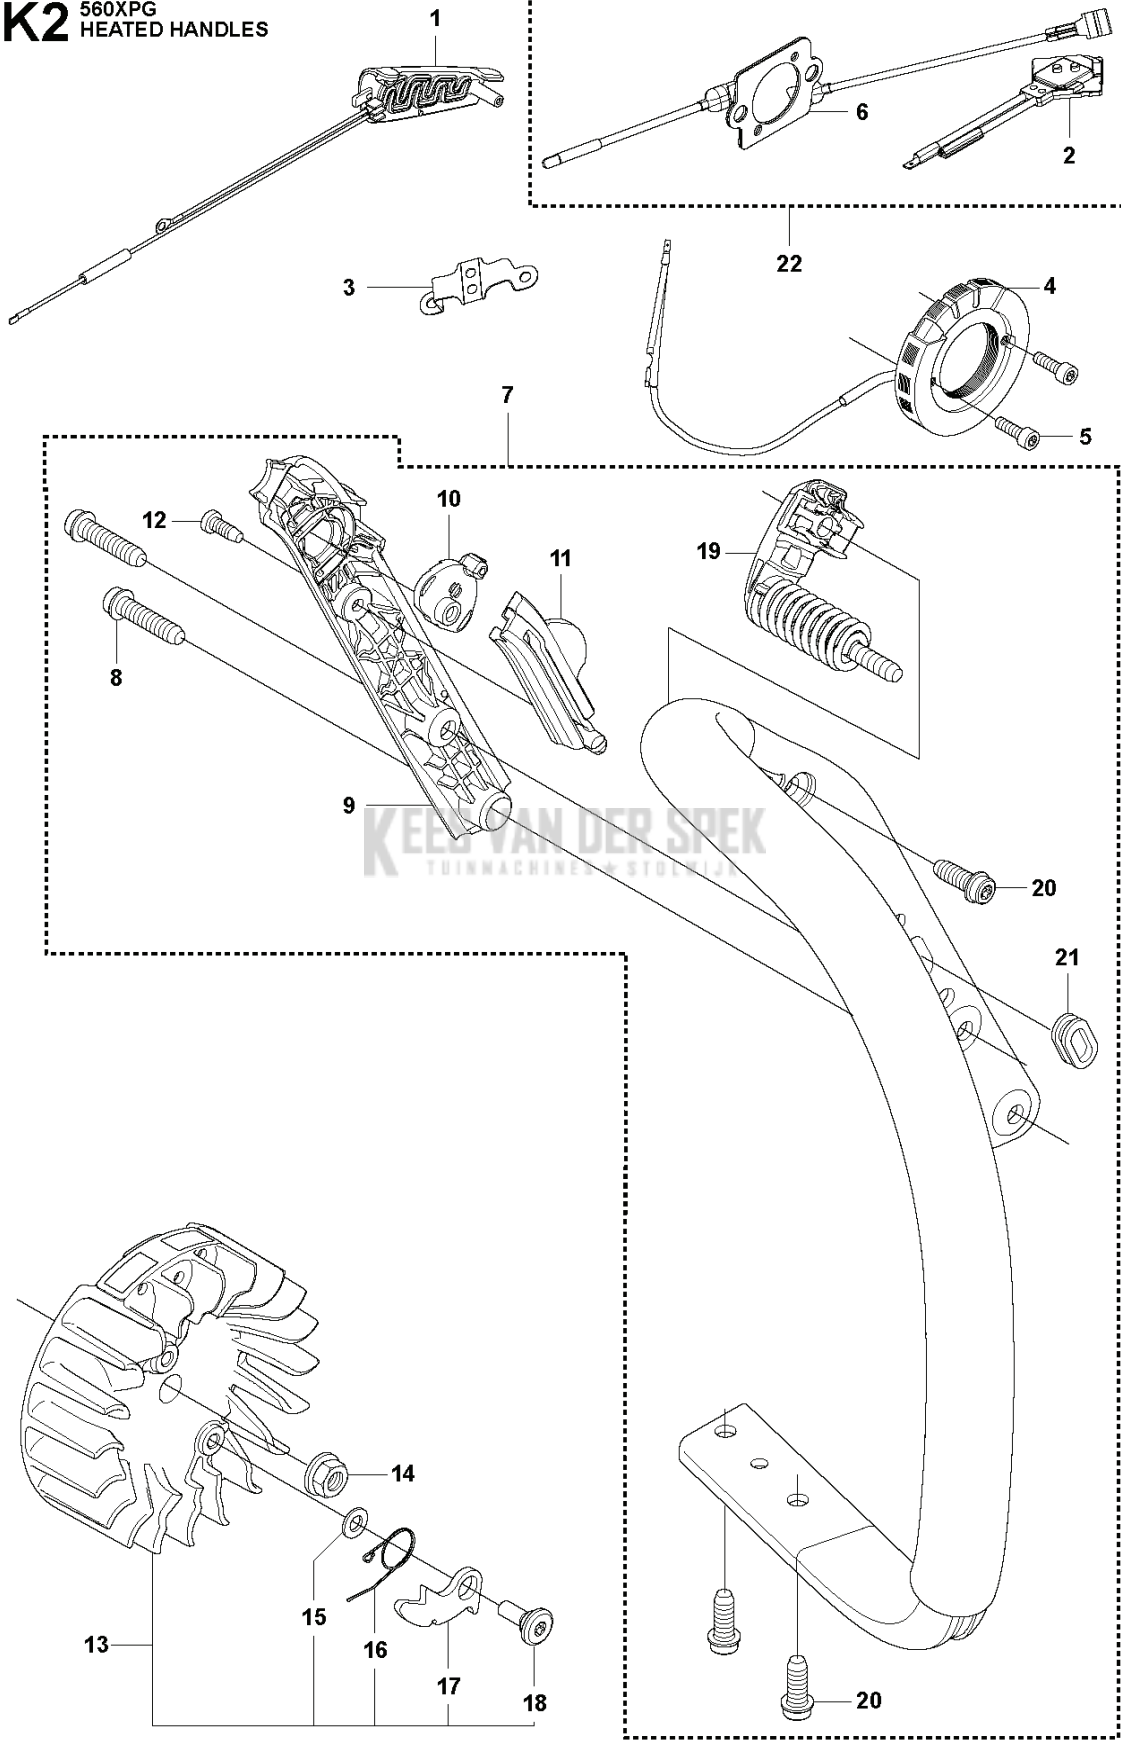

K2 560XPG
HEATED HANDLES

PXM_REF	PXM_PARTNO	DESCRIPTION	PXM_REMARK	QTY.
1	522741901	HANDGREEPINZETSTUK		1
2	578864601	THERMOSTAAT COMPL.		1
3	537210801	HOUDER		1
4	522611401	GENERATORSTATOR		1
5	526818102	SCHROEF ITXSCM		2
6	588168602	FOLIE-ELEMENT		1
7	575388904	VOORSTE BEUGEL		1
8	525798103	SCREW ITXSCFT		2
9	505157403	DEKSEL		1
10	537252501	CONTACTPLAAT		1
11	510097801	CONTACTPLAAT		1
12	525887402	SCREW CITXPANT		1
13	504872404	VLEGGWIEL COMPL.		1
14	503220401	MOER		1
15	503230042	RING		2
16	501673501	VEER		2
17	501673201	PAL		2
18	506006901	SCREW		2
19	505129705	AV ELEMENT		1
20	525798101	SCREW ITXSCFT		3
21	537088301	DOORVOER		1
22	582829601	THERMOSTAAT COMPL.	s/n up to 20164199999	1

KEES VAN DER SPEK
TUINMACHINES ★ STOLWIJK