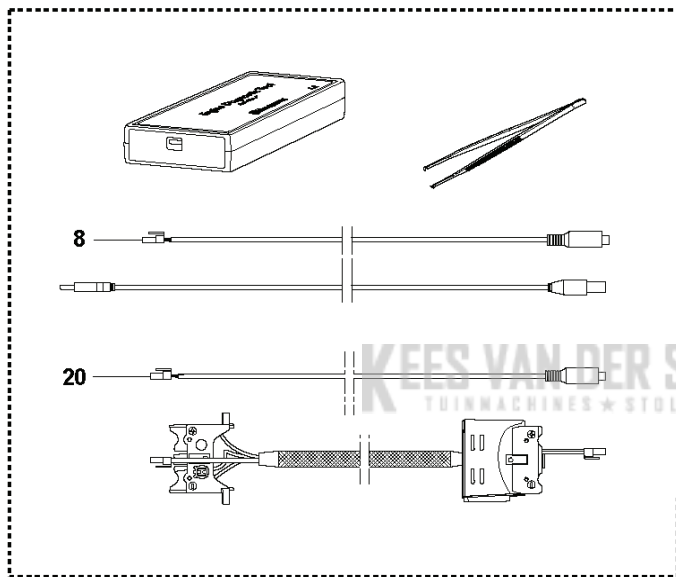

P 560XP
ACCESSORIES