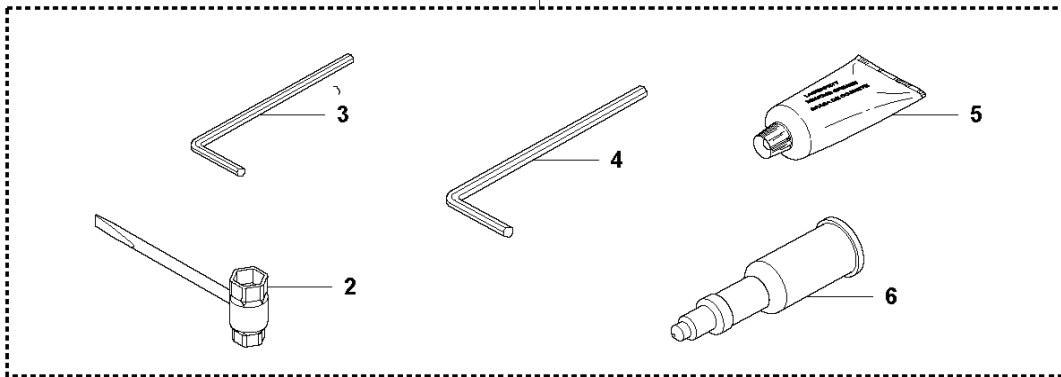

P 560XP
ACCESSORIES