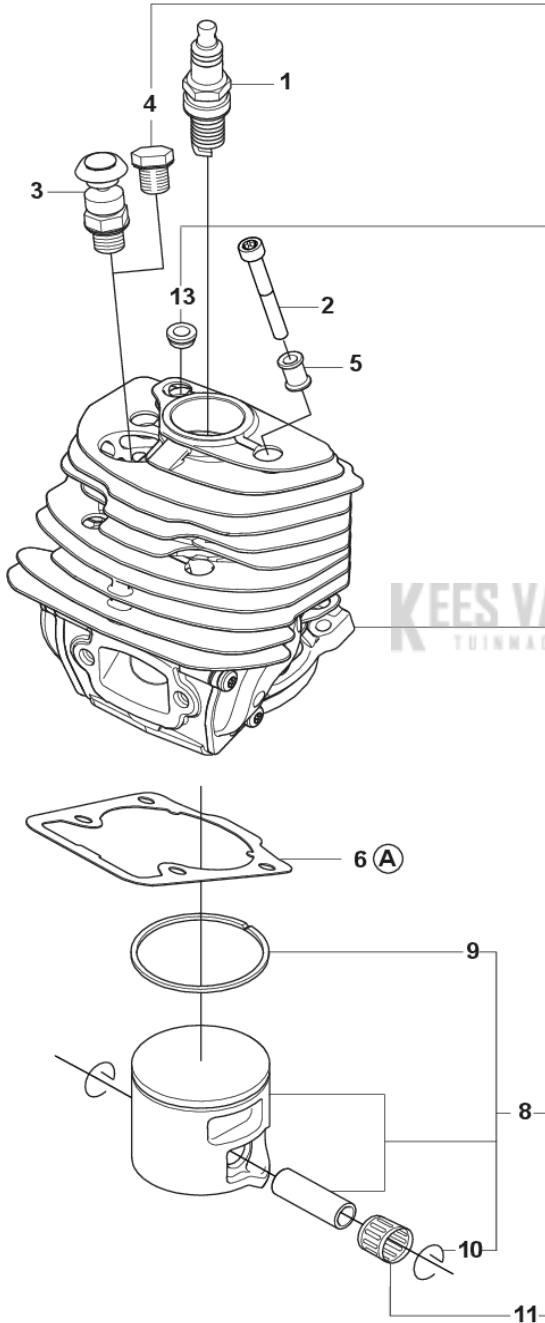

D 560XP
CYLINDER PISTON

12
(A) Set of gaskets

PXM_REF	PXM_PARTNO	DESCRIPTION	PXM_REMARK	QTY.
1	574519601	BOUGIE		1
2	582392701	SCREW		4
3	575276901	DECOMPRESIEKLEP		1
4	503552201	PLUG		1
5	576717602	HULS		4
6	510164901	PAKKING		1
7	575355805	CILINDER COMPL.	up to s/n - 201399999	1
8	584807806	ZUIGER COMPL.	up to s/n - 201399999	1
9	505215701	ZUIGERVEER	up to s/n - 20222400048	1
10	737441000	BORGRING		2
11	503256302	NAALDLAGER		1
12	575270003	PAKKINGSET	A=set of gaskets	1
13	520291101	BUSHING		0
14	575355807	CILINDER COMPL.	s/n from 20141400001 -	1
15	529504701	ZUIGER COMPL.	s/n from 20141400001 -	1
16	599998401	ZUIGERVEER	s/n from 20222400049 -	1