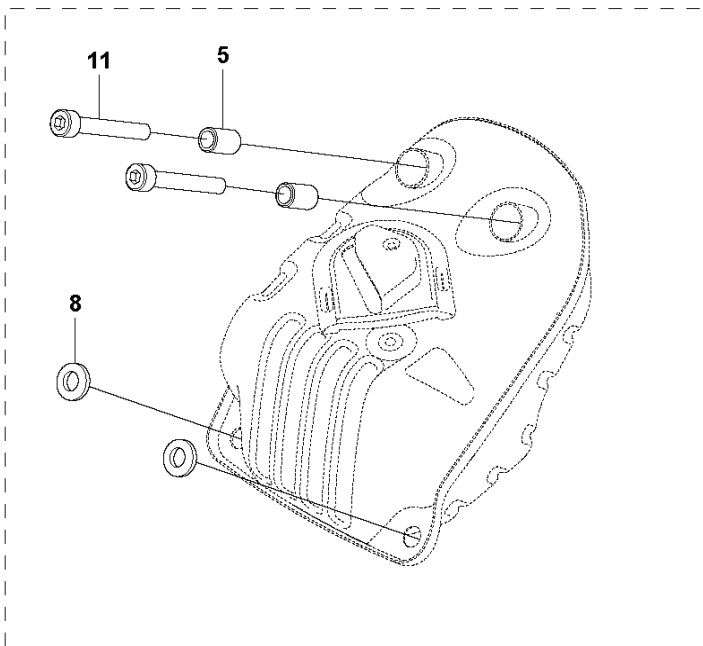

F 560XP
MUFFLER

10
(A) Set of gaskets

PXM_REF	PXM_PARTNO	DESCRIPTION	PXM_REMARK	QTY.
1	581914802	GELUIDDEMPERSET		1
2	724128759	SCHROEF CRPANM		1
3	505171301	VONKENVANGER		1
4	525825106	SCHROEF ITXSCM	s/n from 20132500001 -	2
5	577656301	HULS	s/n up to - 20132499999	2
6	581918501	PAKKING		1
7	585178701	WARMTEDEFLECTOR		1
8	577902201	RING	s/n up to - 20132499999	2
9	525762501	SCHROEF ITXSCM		2
10	575270003	PAKKINGSET	A=set of gaskets	1
11	725537655	SCHROEF IHSCM	s/n up to - 20132499999	2