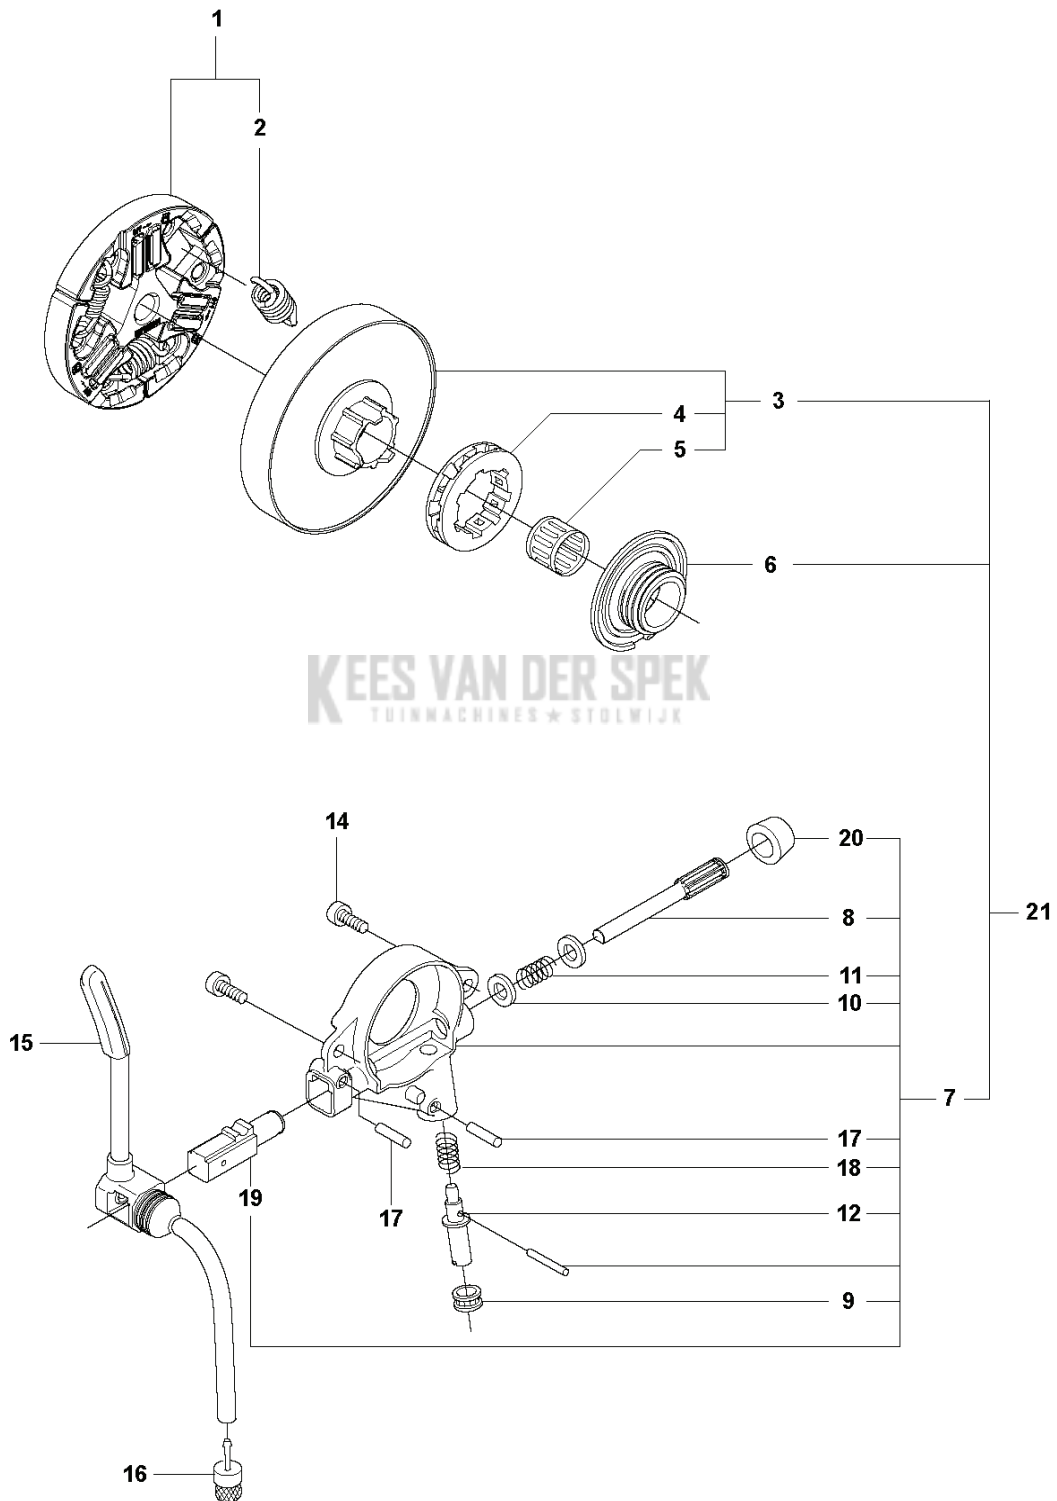

B 560XP
CLUTCH & OIL PUMP

KEES VAN DER SPEK
TUINMACHINES * STOLWIJK

PXM_REF	PXM_PARTNO	DESCRIPTION	PXM_REMARK	QTY.
1	589809002	KOPPELING COMPL.		1
2	580653502	KOPPELINGSVEER	s/n from 20132500001 - up to s/n 20164100192	3
2	502164701	KOPPELINGSVEER	s/n from 20164100193 -	3
3	575261008	KOPPELINGSTROMMEL COMPL.	s/n from 20202200049 - "3/8" x7"	1
3	575261006	KOPPELINGSTROMMEL	- up to s/n 20202200048 "3/8" x7"	1
3	575261005	KOPPELINGSTROMMEL COMPL.	- up to s/n 20202200048 ".325" x7"	1
3	575261009	KOPPELINGSTROMMEL COMPL.		1
4	501457402	RIM	.325" x7	1
4	501598002	RIM	3/8" x7	1
5	503253401	NAALDLAGER		1
6	505200801	WORMWIEL	- up to s/n 20202200048	1
6	586201701	WORMWIEL	s/n from 20202200049 - ".325"	1
6	587633001	WORMWIEL	s/n from 20202200049 - "3/8"	1
7	505199908	OLIEPOMP COMPL.		1
8	505200202	POMPZUIGER		1
9	505200301	OMHULSEL		1
10	503230060	RING		2
11	503891601	VEER		1
12	505157001	REGELSCHROEF		1
14	526818102	SCHROEF ITXSCM		2
15	505200401	OLIESLANG		1
16	504710003	OLIELOOD		1
17	720123300	CILINDRISCHE PEN		2
18	503891501	VEER		1
19	505200101	POMPCILINDER		1
20	503624902	AFDICHTINGSPLUG		1
21	598937702	KOPPELINGSTROMMEL COMPL.	s/n from 20202200049 - "3/8"	1
21	598937705	KOPPELINGSTROMMEL COMPL.		1