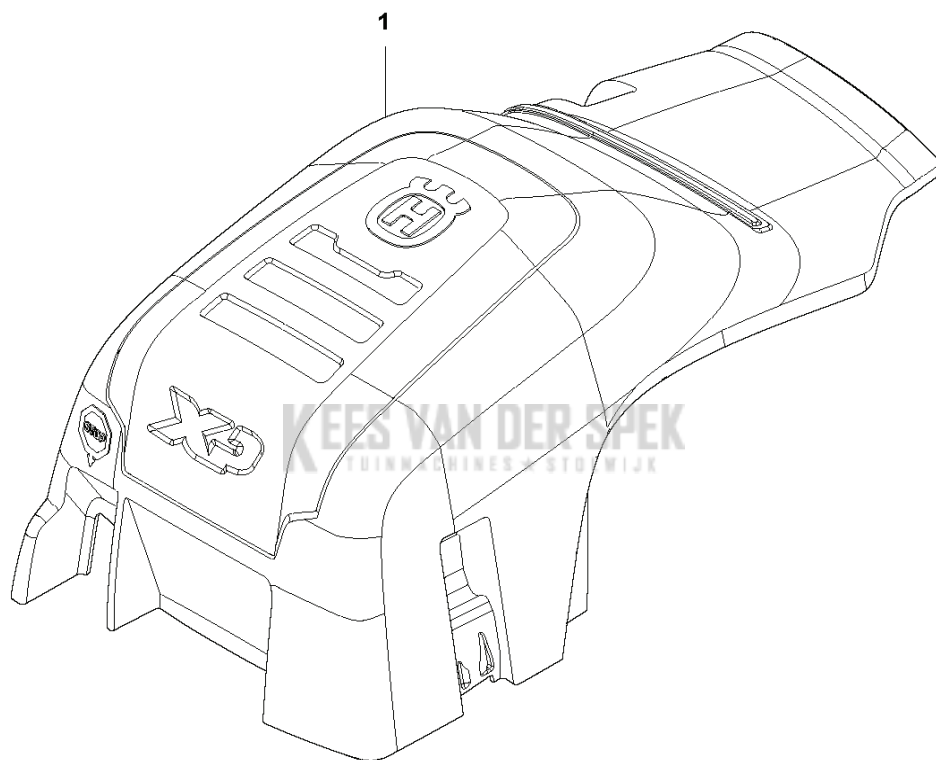

PXM_REF	PXM_PARTNO	DESCRIPTION	PXM_REMARK	QTY.
1	596218402	CRANKSHAFT KIT		1
2	501103101	NAALDLAGER		1
3	525434204	KOGELLAGER		2
4	505416101	RADIAAL AFDICHTING		2
5	522737701	KOP		2

KEES VAN DER SPEK
TUINMACHINES ★ STOLWIJK

C 550 XP® Mark II, 550 XP® G Mark II
CYLINDER COVER