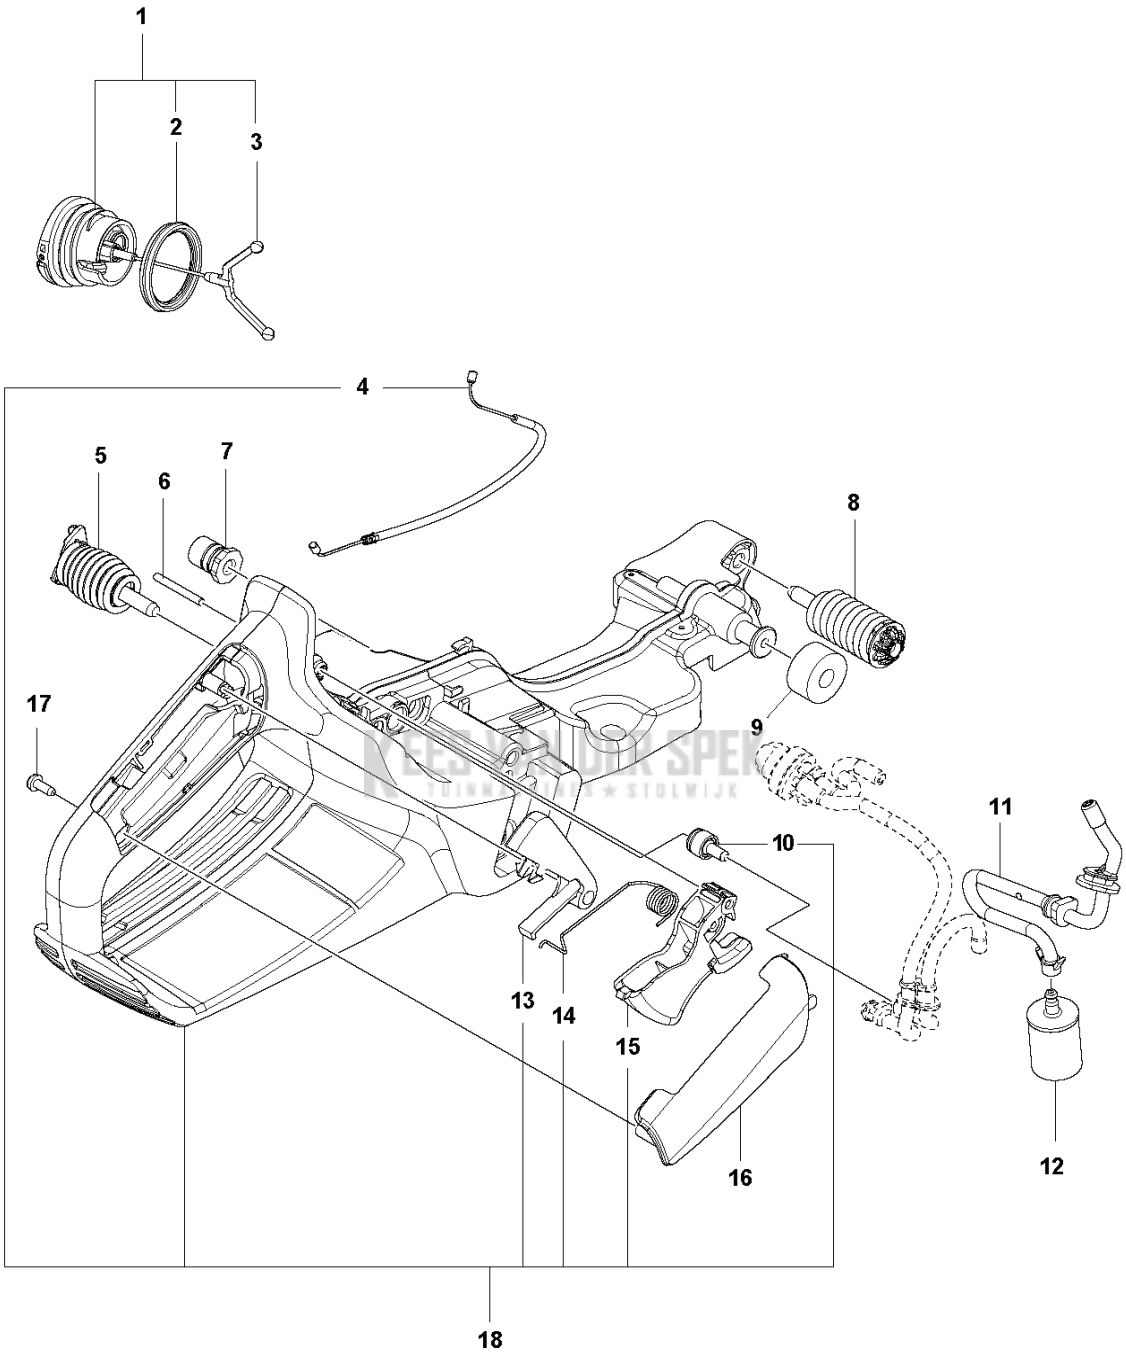

J 550 XP® Mark II, 550 XP® G Mark II
FUEL TANK

PXM_REF	PXM_PARTNO	DESCRIPTION	PXM_REMARK	QTY.
1	522620003	TANKDEKSEL COMPL.		1
2	589241101	PAKKING		1
3	503578901	HOLDER		1
4	596550001	GASKABEL COMPL.		1
5	596882001	AV ELEMENT		1
6	720182520	CILINDRISCHE PEN		1
7	501007601	STEUN		1
8	590377401	AV ELEMENT		1
9	523085501	BEGRENZINGS LIMITER		1
10	501152901	TANKONTLUCHTING COMPL.		1
11	577504101	BRANDSTOFSLANG		1
12	503443203	BRANDSTOFFILTER	18-40 µm (Blue)	1
12	503443205	BRANDSTOFFILTER	18-40 µm (Blue) Mega pack (100 pcs)	1
13	544099801	GASVERGREDELING		1
14	544099901	VEER		1
15	505157701	GAS		1
16	504106301	HANDGREEPINZETSTUK		1
17	525887402	SCREW CITXPANT		1
18	596554002	FUEL TANK KIT		1
19	582794105	PLAATJE		1