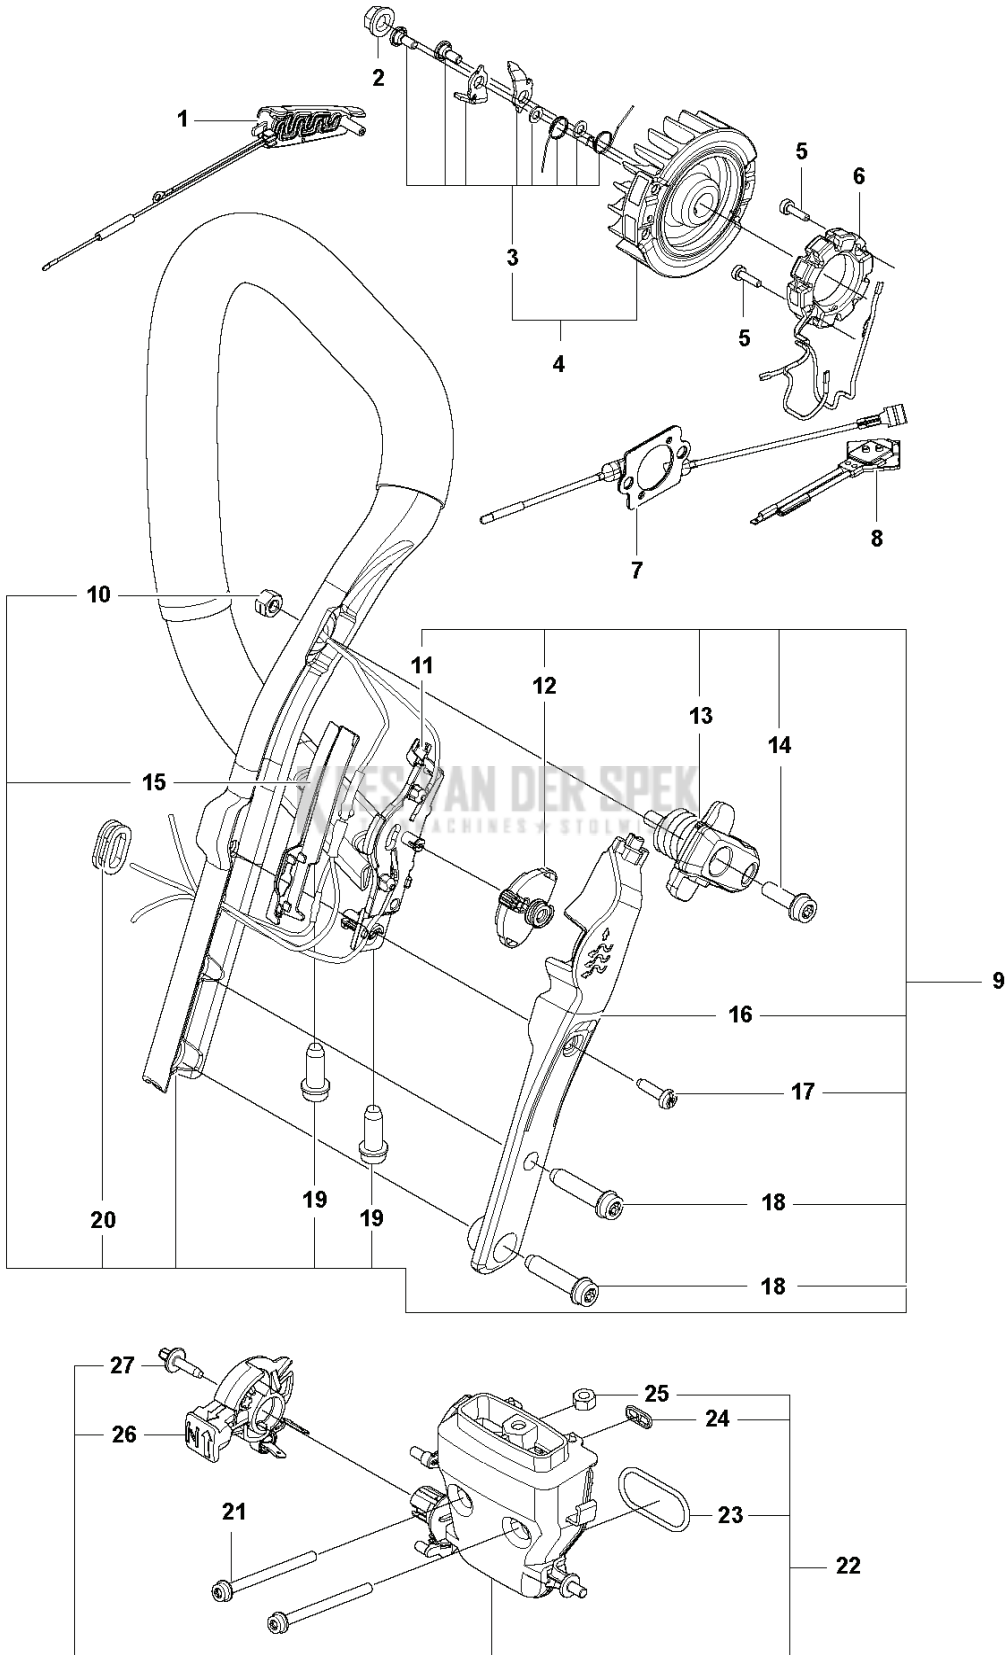

K2 550 XP® G Mark II
HEATED HANDLE

PXM_REF	PXM_PARTNO	DESCRIPTION	PXM_REMARK	QTY.
1	590260901	HANDGREEPINZETSTUK		1
2	503220401	MOER		1
3	596230601	SCREW KIT		1
4	522937806	VLIEGWIEL COMPL.		1
5	526818102	SCHROEF ITXSCM		2
6	590260301	STATOR COMPL.		1
7	588168603	FOLIE-ELEMENT		1
8	590688301	THERMOSTAAT COMPL.		1
9	582014902	HENDEL SYSTEEM		1
10	503222401	LOCK NUT		1
11	590201901	CONTACTPLAAT		1
12	537252501	CONTACTPLAAT		1
13	595303401	AV ELEMENT		1
14	525755101	SCHROEF ITXSCFM		1
15	596201401	BESCHERMING		1
16	590201801	DEKSEL		1
17	578776102	SCHROEF ITXPANT		1
18	525798103	SCREW ITXSCFT		2
19	525798101	SCREW ITXSCFT		2
20	537088301	DOORVOER		1
21	581143101	SCHROEF ITXSCFM		2
22	589550702	FILTERHOUDER COMPL.	Blue	1
23	525619001	AFDICHTING		1
24	525619201	AFDICHTING		1
25	731231401	ZESKANT MOER		1
26	510017202	CHOKEHENDEL COMPL.		1
27	505156201	SCREW		1