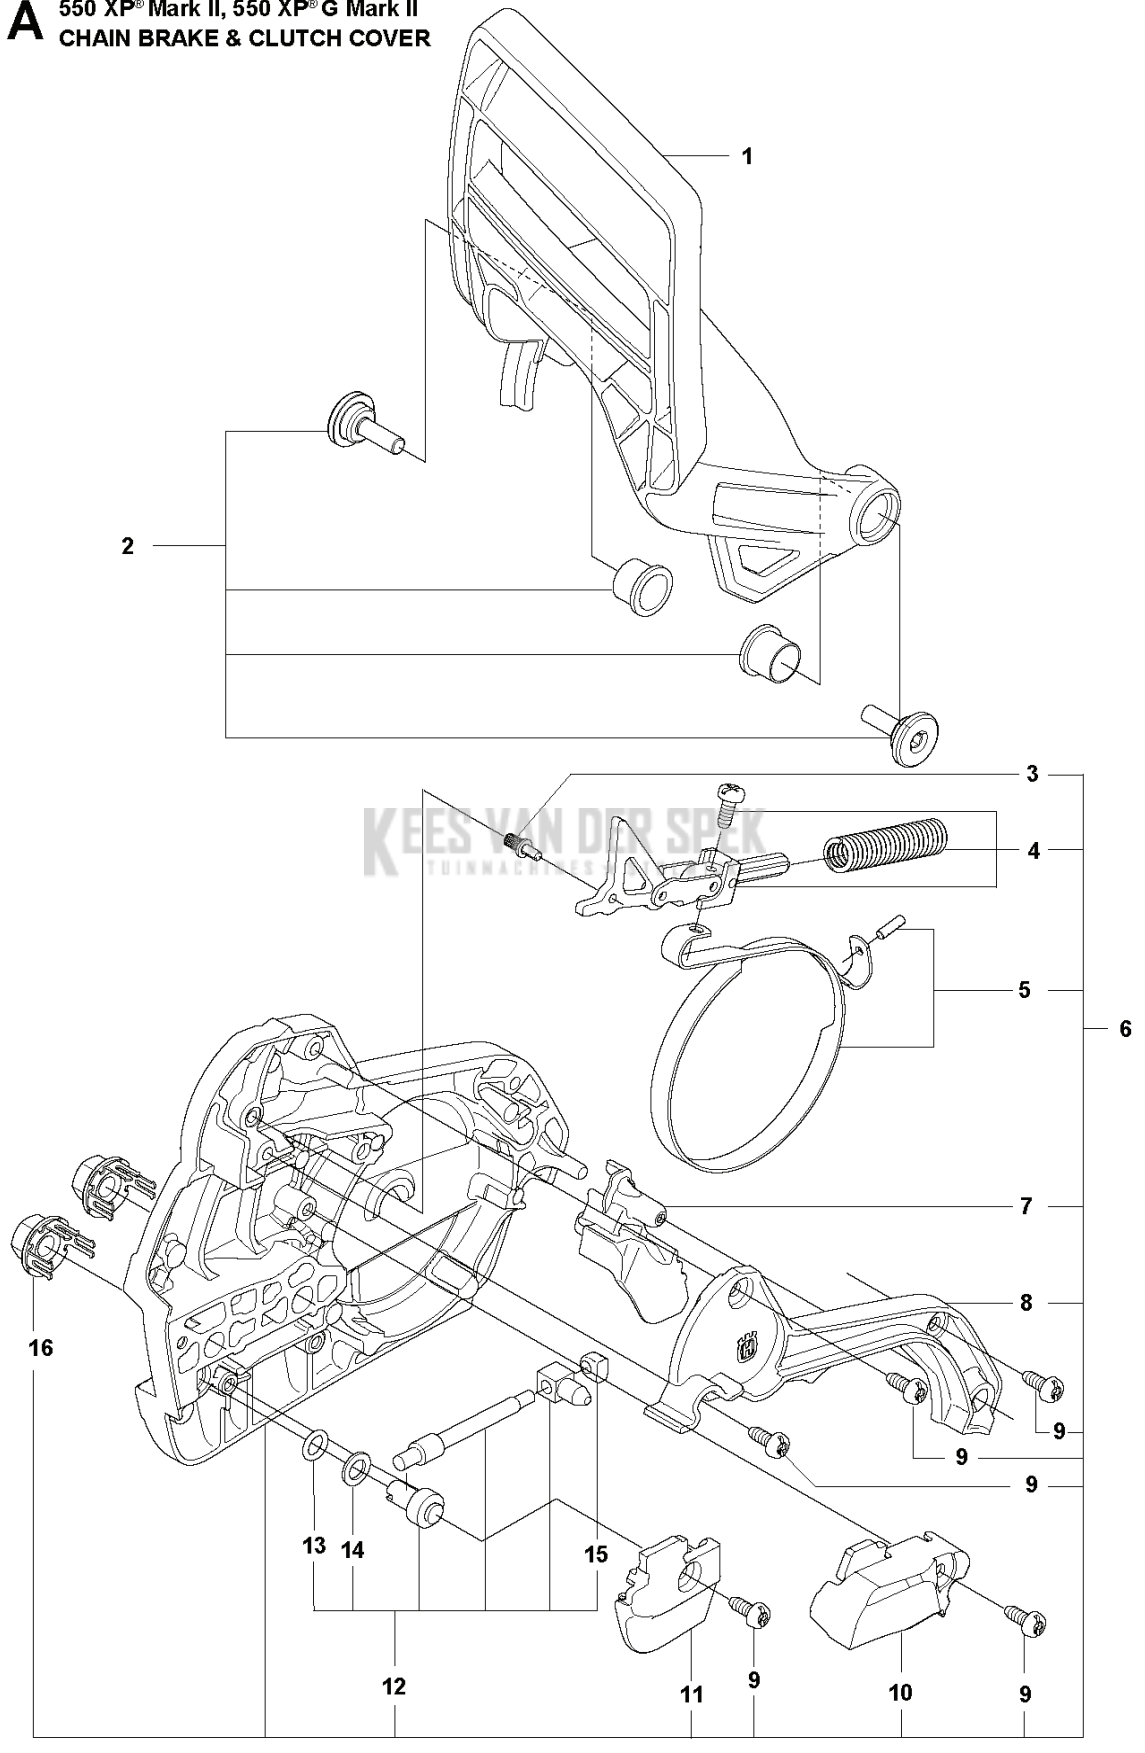

A 550 XP® Mark II, 550 XP® G Mark II
CHAIN BRAKE & CLUTCH COVER

PXM_REF	PXM_PARTNO	DESCRIPTION	PXM_REMARK	QTY.
1	591083601	HANDBESCHERMING		1
2	596218201	SCREW KIT		1
3	503751801	PEN		1
4	596218101	KNIEGEWRICHT COMPL.		1
5	505199502	REMBAND COMPL.		1
6	501846101	KOPPELINGSKAP COMPL.		1
7	505201601	BESCHERMEN		1
8	505199703	DEKSEL		1
9	526221801	SCREW CITXPANT		5
10	592975201	KETTINGGELEIDER		1
11	505199801	KETTINGGELEIDER		1
12	575260403	KETTINGSPANSET		1
13	740480702	O-RING		1
14	503230063	RING		1
15	537017401	LAGERHULS		1
16	505197301	MOER		2