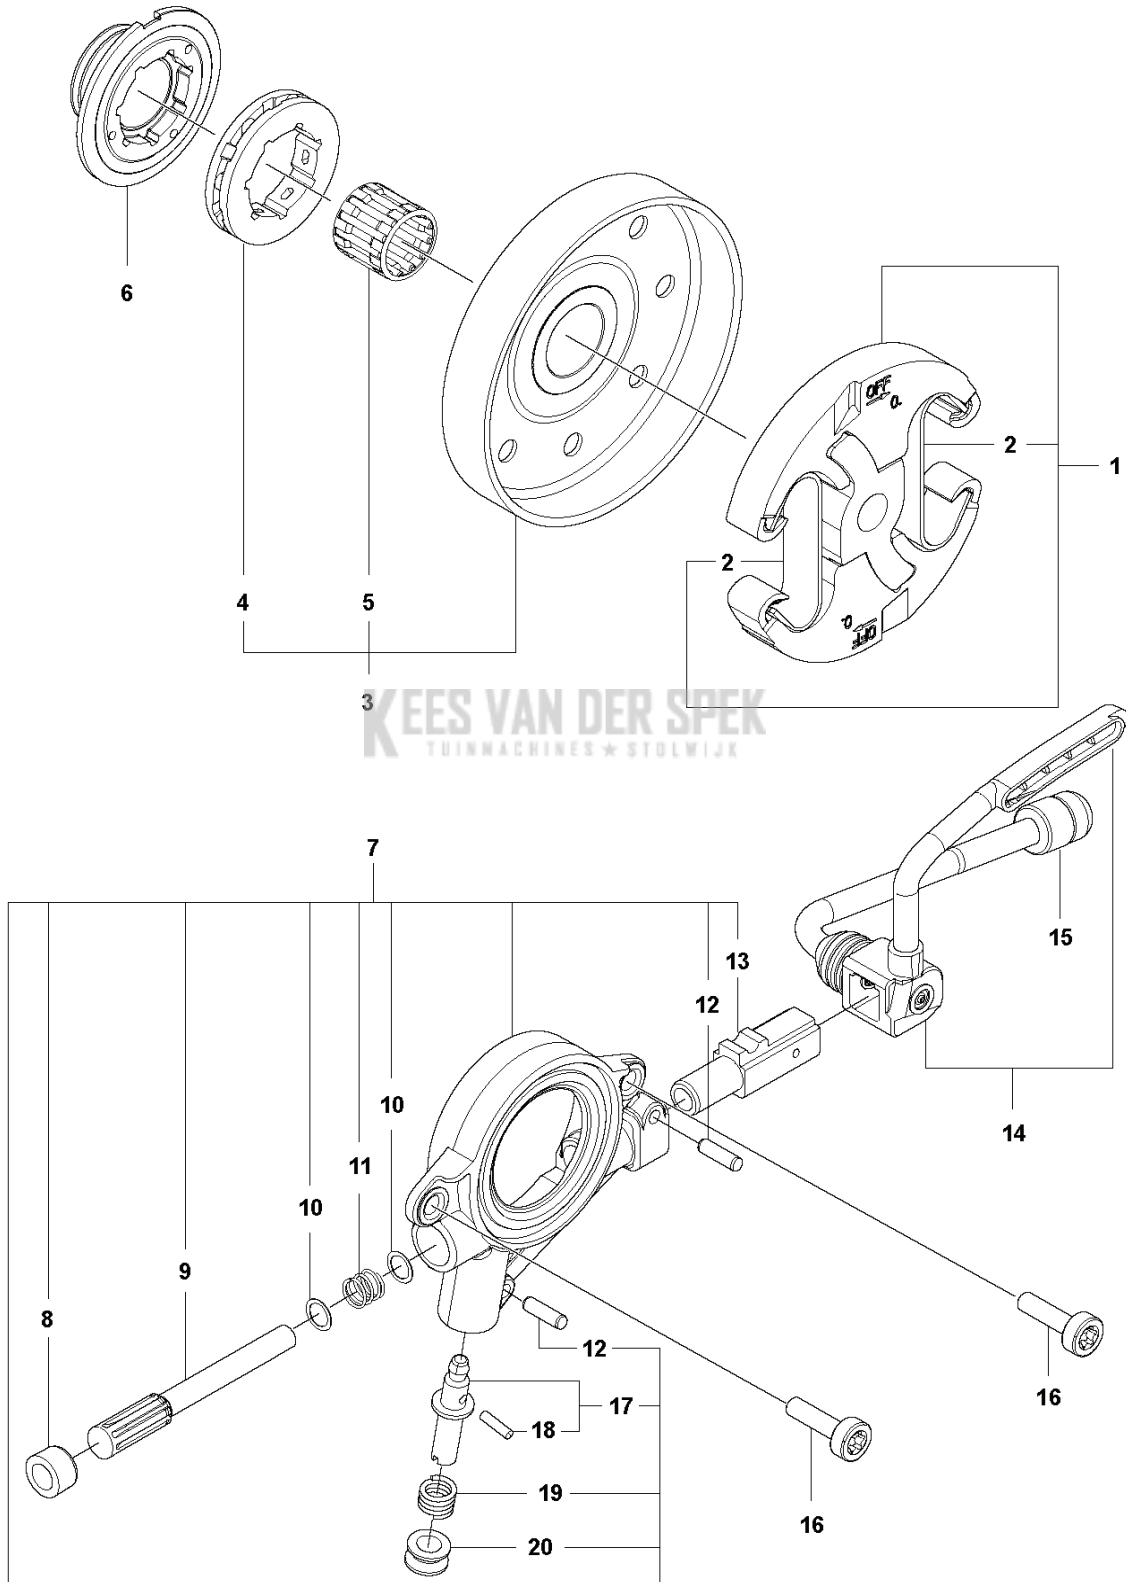

B 550 XP® Mark II, 550 XP® G Mark II
CLUTCH & OIL PUMP

PXM_REF	PXM_PARTNO	DESCRIPTION	PXM_REMARK	QTY.
1	577518202	KOPPELING COMPL.		1
2	537359101	KOPPELINGSVEER		2
3	596218301	KOPPELINGSTROMMEL COMPL.		1
4	501457402	RIM		1
5	503255201	NAALDLAGER		1
6	582814001	WORMWIEL		1
7	505199911	OLIEPOMP COMPL.		1
8	503624901	AFDICHTINGSPLUG		1
9	505200204	POMPZUIGER		1
10	503230060	RING		1
11	503891601	VEER		1
12	720123300	CILINDRISCHE PEN		2
13	505200101	POMPCILINDER		1
14	505200401	OLIESLANG		1
15	504710003	OLIELOOD		1
16	526818101	SCHROEF ITXSCM		2
17	505157001	REGELSCHROEF		1
18	721116430	KERFSTIFT		1
19	503891501	VEER		1
20	505200301	OMHULSEL		1