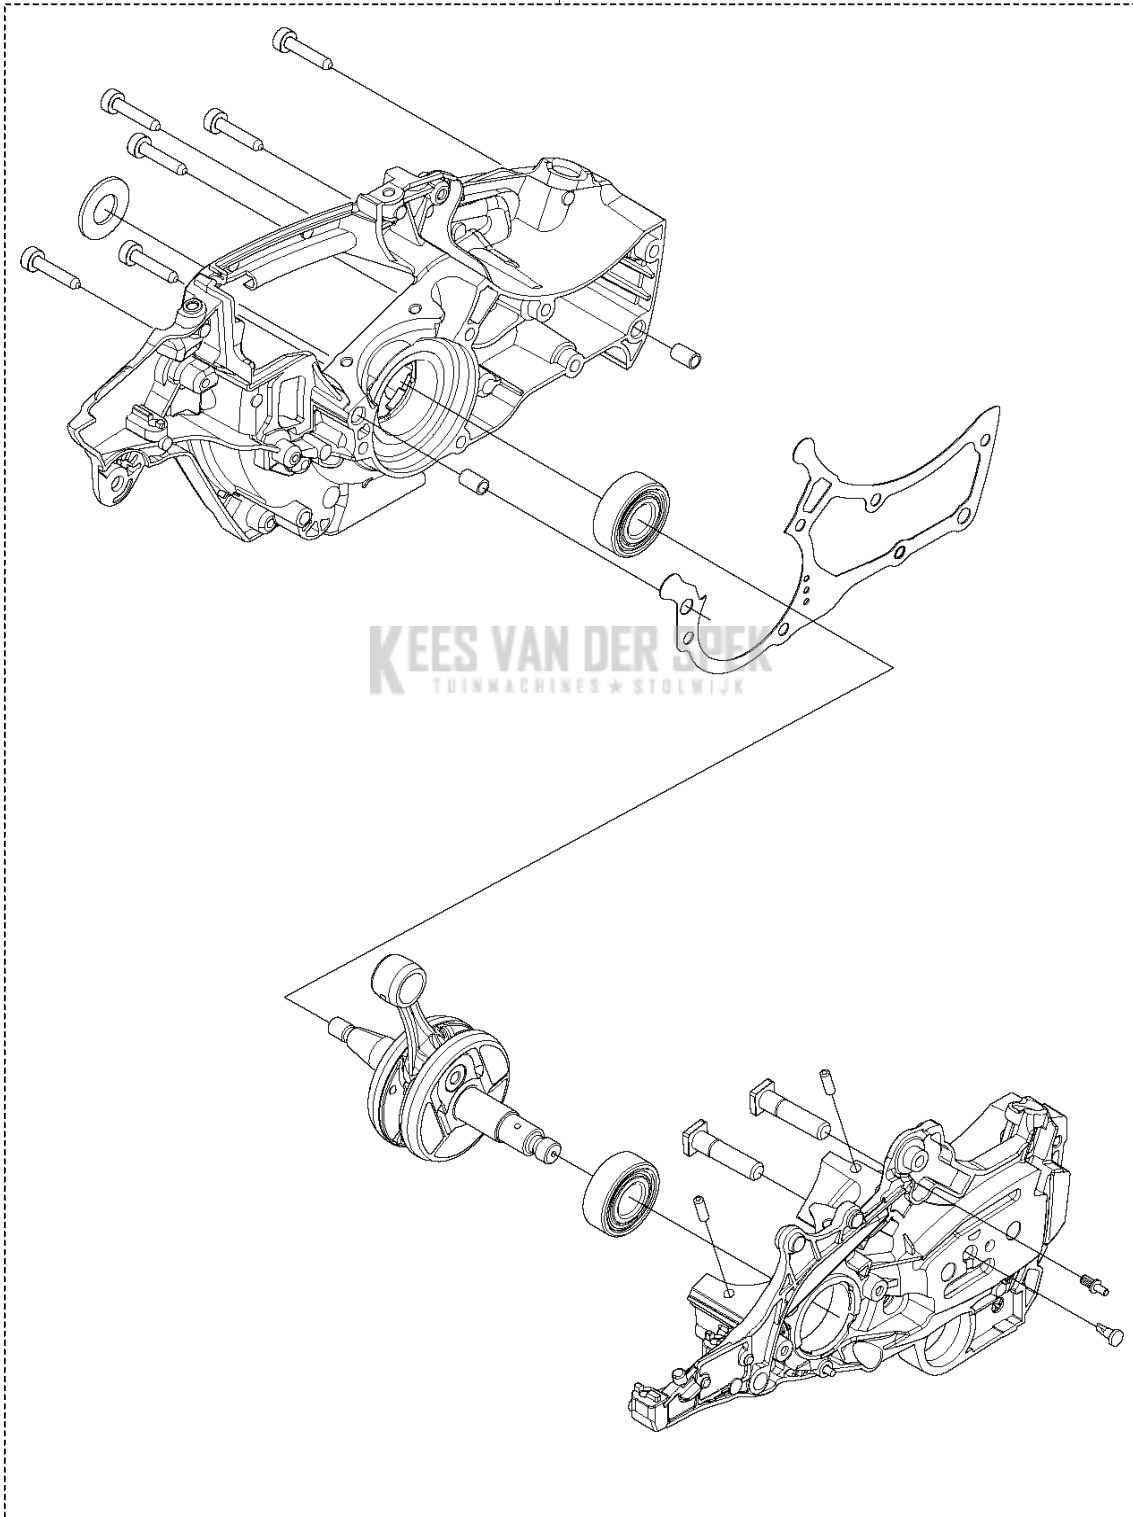

PXM_REF	PXM_PARTNO	DESCRIPTION	PXM_REMARK	QTY.
1	582866901	KOELLUCHTGELEIDER		1
2	576356601	SCREW ITXSCT		1
3	582650702	KOORDSCHIJF		1
4	505305125	STARTKOORD		1
5	525887401	SCREW CITXPANT		2
6	505157902	VEERCASSETTE COMPL.		1
7	596230301	STARTER COMPL.		1
8	525824501	SCHROEF CITXPANMO		4
9	582503401	STARTERHUIS		1
10	537283201	HULS		1
11	537232501	STARHANDVAT		1
12	590613401	PLAATJE	550XP	1
12	590613402	PLAATJE	550XPG	1

H2 550 XP® Mark II, 550 XP®G Mark II CRANKCASE SHORT BLOCK

1