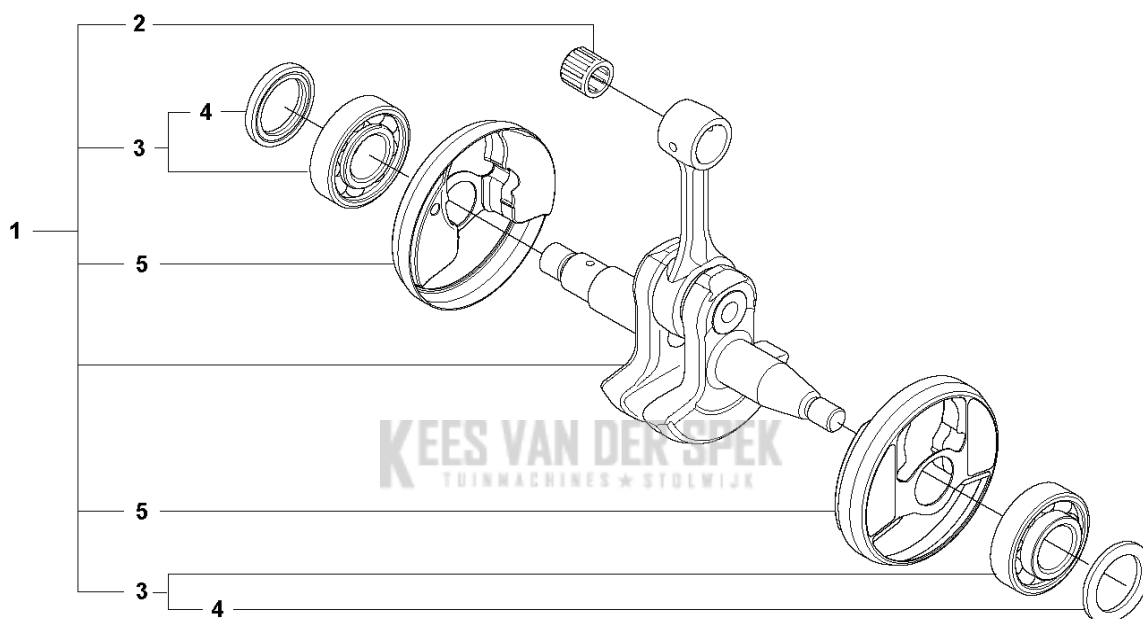

E 550 XP® Mark II, 550 XP® G Mark II
CRANKSHAFT

PXM_REF	PXM_PARTNO	DESCRIPTION	PXM_REMARK	QTY.
1	596218402	CRANKSHAFT KIT		1
2	501103101	NAALDLAGER		1
3	525434204	KOGELLAGER		2
4	505416101	RADIAAL AFDICHTING		2
5	522737701	KOP		2

KEES VAN DER SPEK
TUINMACHINES ★ STOLWIJK