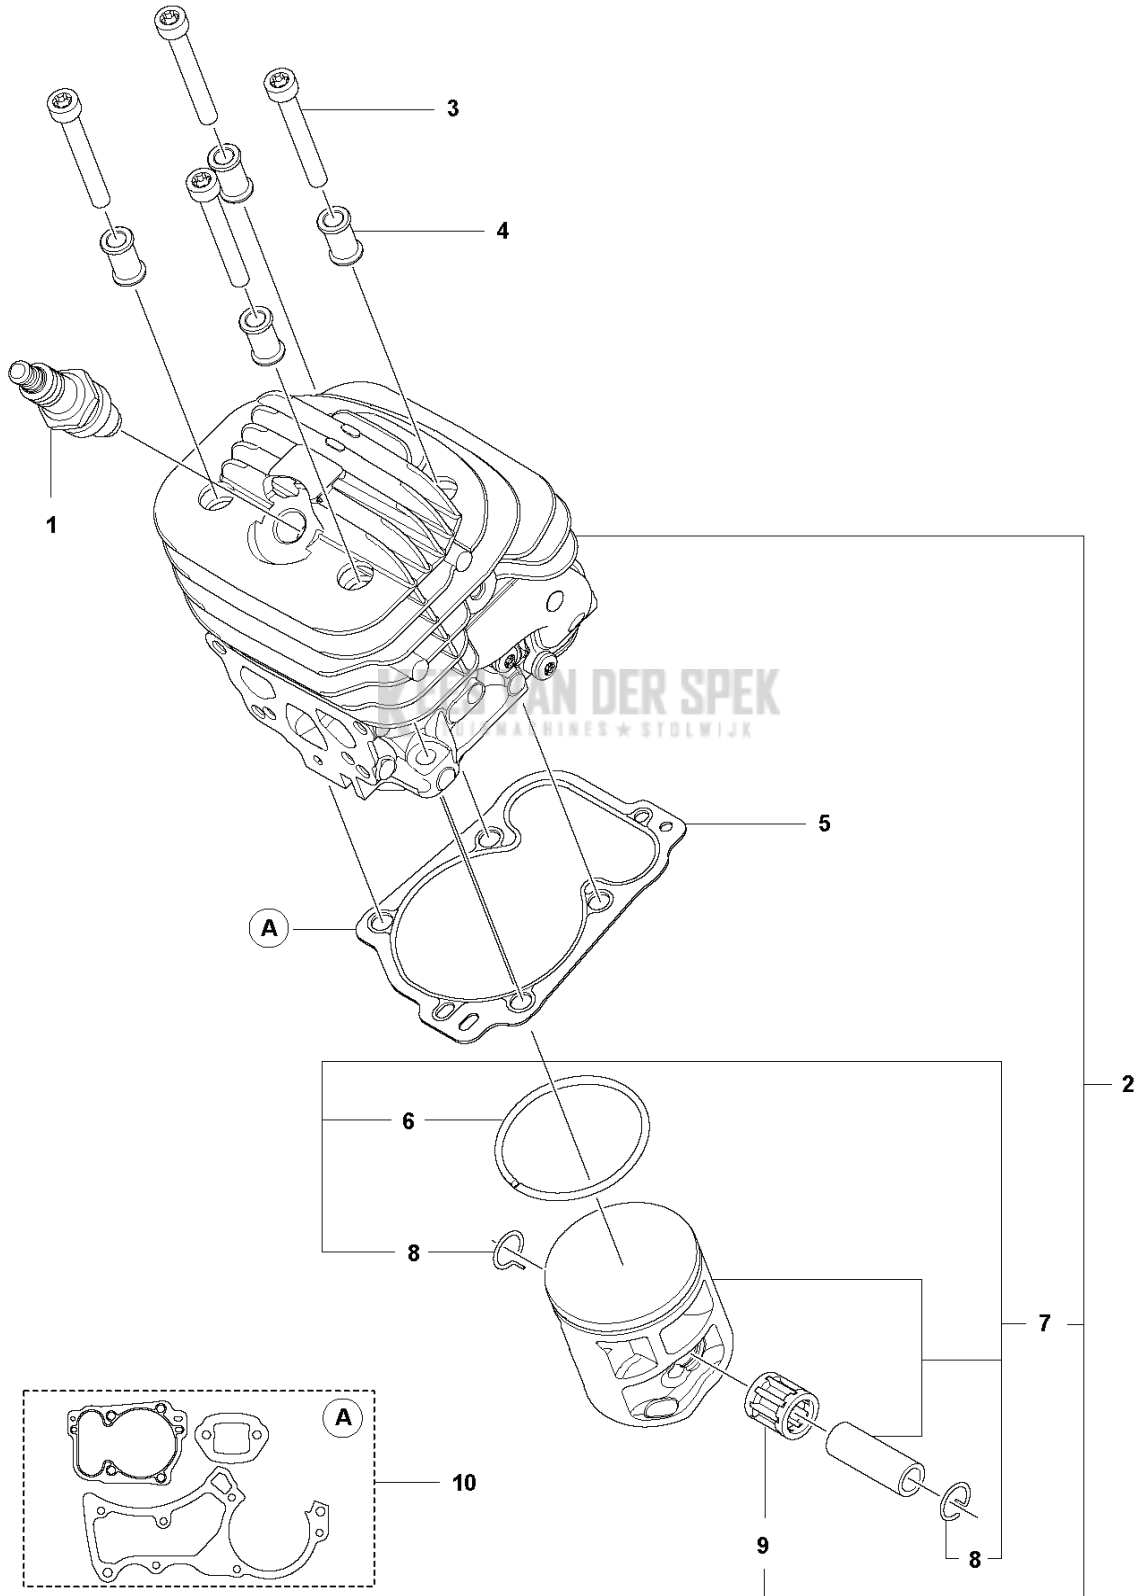

D 550 XP® Mark II, 550 XP® G Mark II
CYLINDER AND PISTON

PXM_REF	PXM_PARTNO	DESCRIPTION	PXM_REMARK	QTY.
1	574519601	BOUGIE		1
2	590330502	CYLINDER KIT		1
3	525824907	SCHROEF ITXSCM		4
4	576717602	HULS		4
5	591177401	PAKKING		1
6	582702801	ZUIGERVEER		1
7	582645602	ZUIGER COMPL.		1
8	737441000	BORGRING		2
9	501103101	NAALDLAGER		1
10	595897601	PAKKINGSET		1