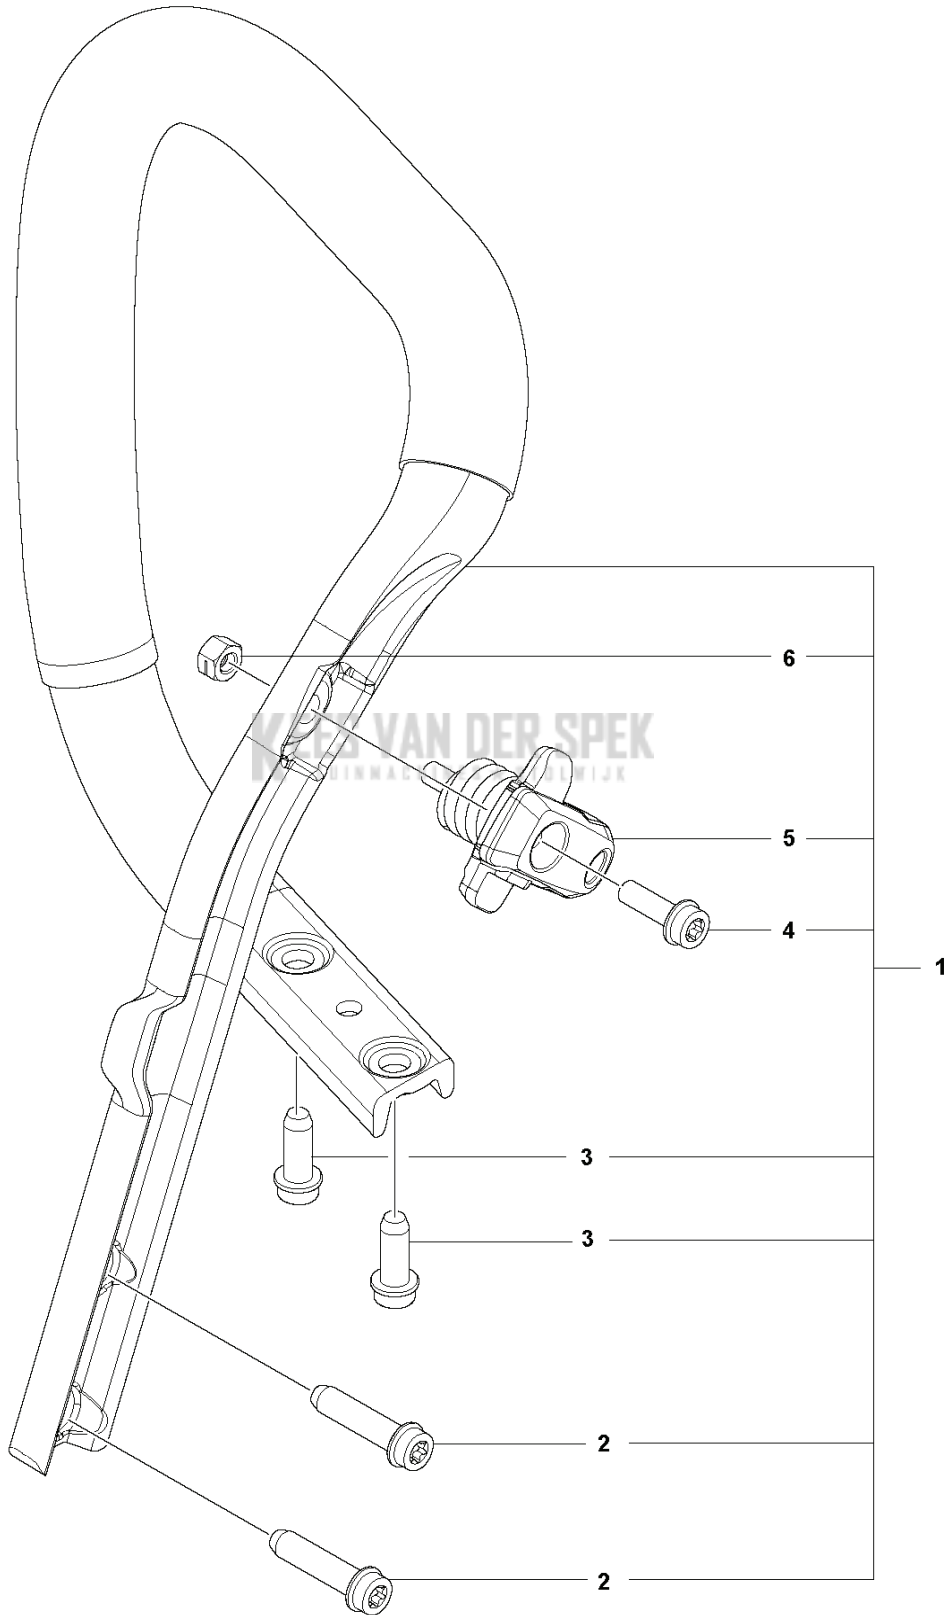

K1 550 XP® Mark II
HANDLE

PXM_REF	PXM_PARTNO	DESCRIPTION	PXM_REMARK	QTY.
1	582014901	HENDEL SYSTEEM		1
2	525798103	SCREW ITXSCFT		2
3	525798101	SCREW ITXSCFT		2
4	525755101	SCHROEF ITXSCFM		1
5	595303401	AV ELEMENT		1
6	503222401	LOCK NUT		1