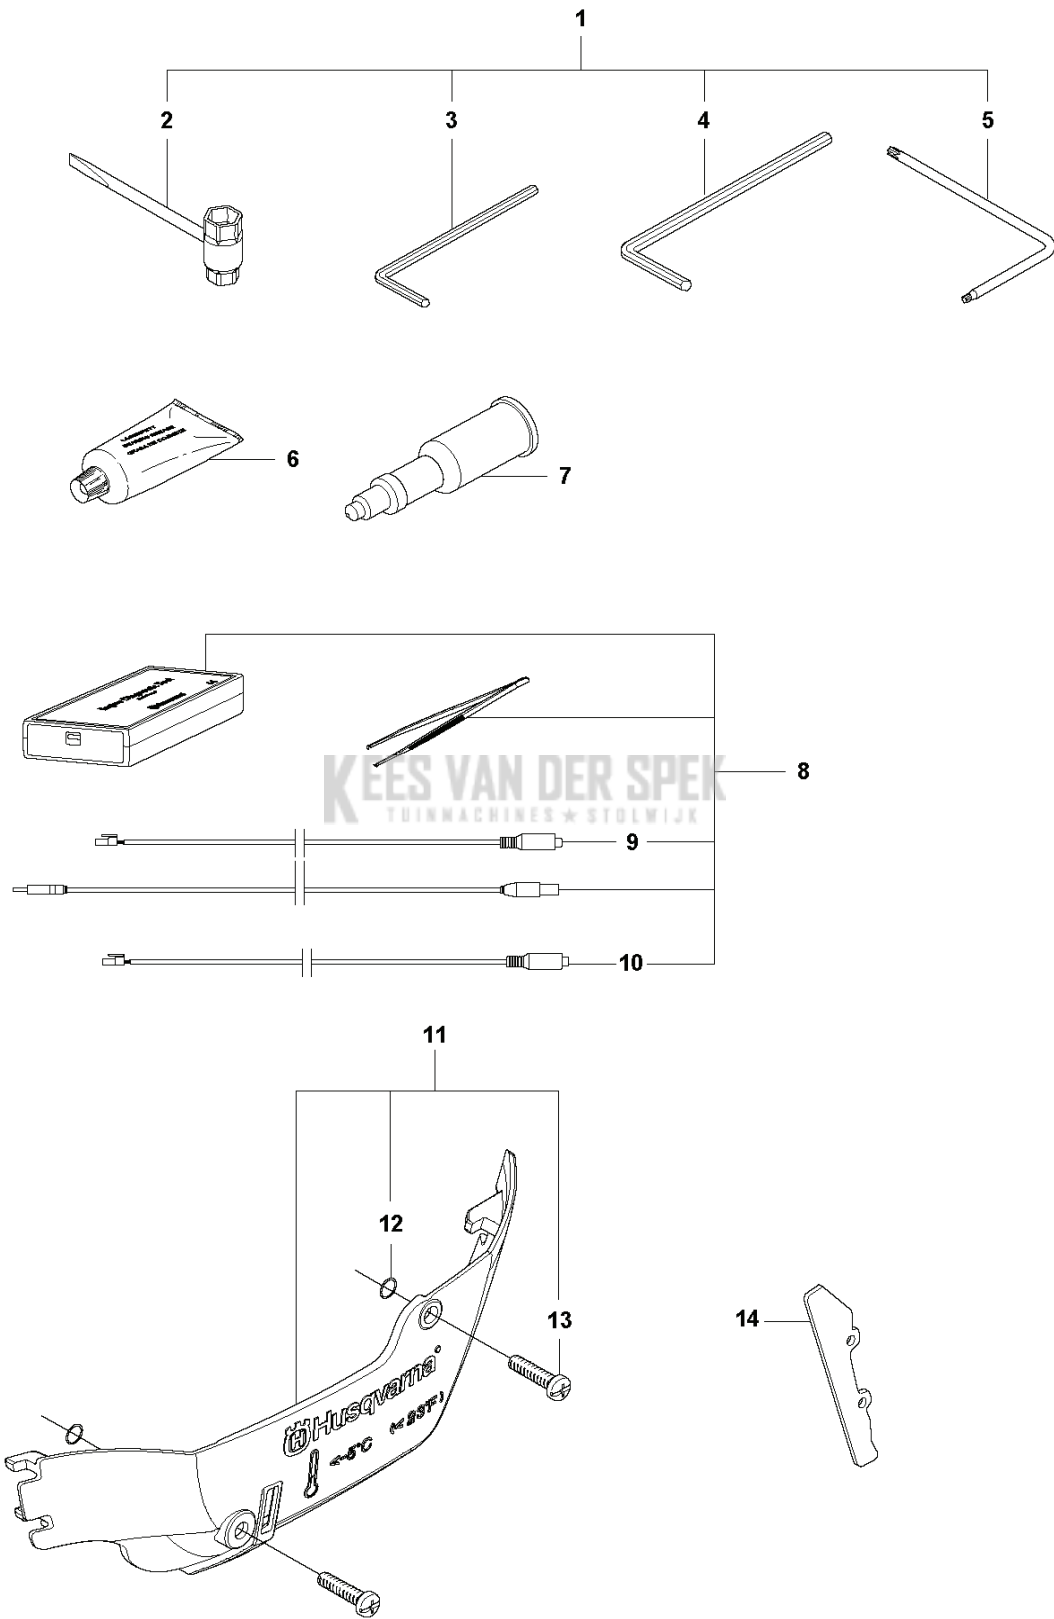

SPARE PARTS CATALOGUE
: HUSQVARNA 550 XP® G MARK II

KEES VAN DER SPEK
TUINMACHINES ★ STOLWIJK

Spare Parts List

SPARE PARTS LIST

**○ 550 XP® Mark II, 550 XP® G Mark II
ACCESSORIES**

PXM_REF	PXM_PARTNO	DESCRIPTION	PXM_REMARK	QTY.
1	503558511	GEREEDSCHAP		1
2	522521101	COMBINATIESLEUTEL		1
3	502215801	SLEUTEL		1
4	503558602	SLEUTEL		1
5	575880701	SLEUTEL		1
6	503621201	VET		1
7	501911401	VETPISTOOL		1
8	583897101	DIAGNOSTIC TOOL KIT		1
9	576183401	KABEL COMPL.		1
10	576952201	KABEL COMPL.		1
11	595967601	WINTER KIT		1
12	740420100	O-RING		2
13	503217016	SCHROEF CCRPANT		1
14	594745301	BUMPER		1