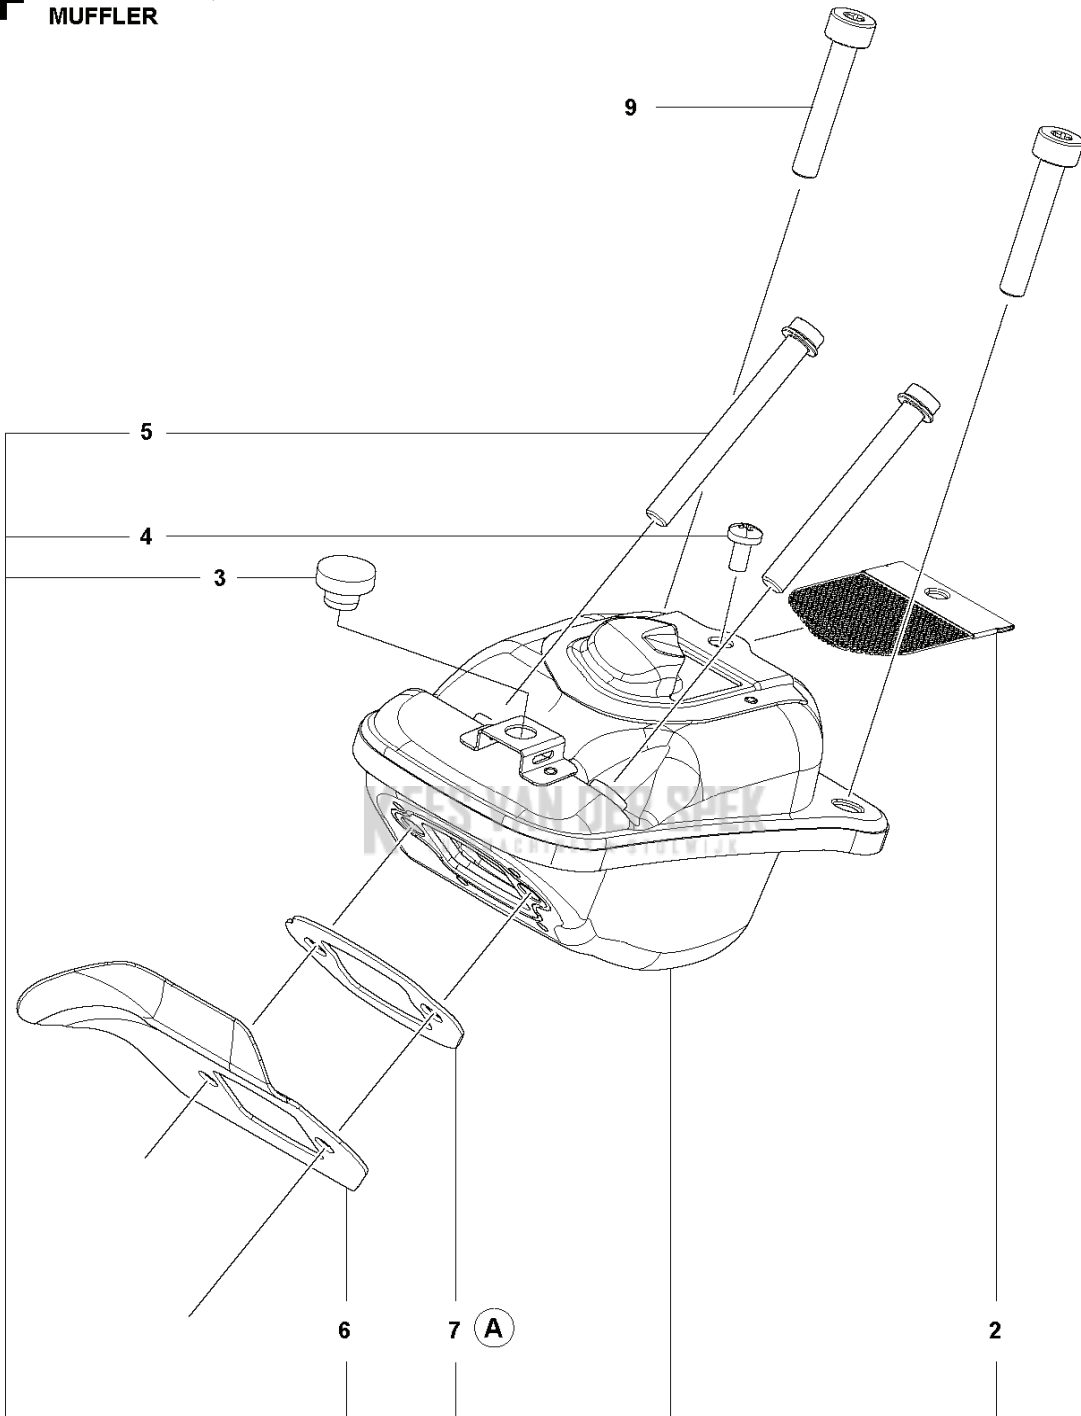

F 550 XP® Mark II, 550 XP®G Mark II
MUFFLER

PXM_REF	PXM_PARTNO	DESCRIPTION	PXM_REMARK	QTY.
1	583798701	GELUIDDEMPERSET		1
2	583799301	VONKENVANGER		1
3	501515402	STEUN		1
4	724128759	SCHROEF CRPANM		1
5	525825107	SCHROEF ITXSCM		2
6	583799001	WARMTEDEFLECTOR		1
7	583798801	MUFFLER GASKET		1
8	595897601	PAKKINGSET		1
9	582885501	SCREW		2