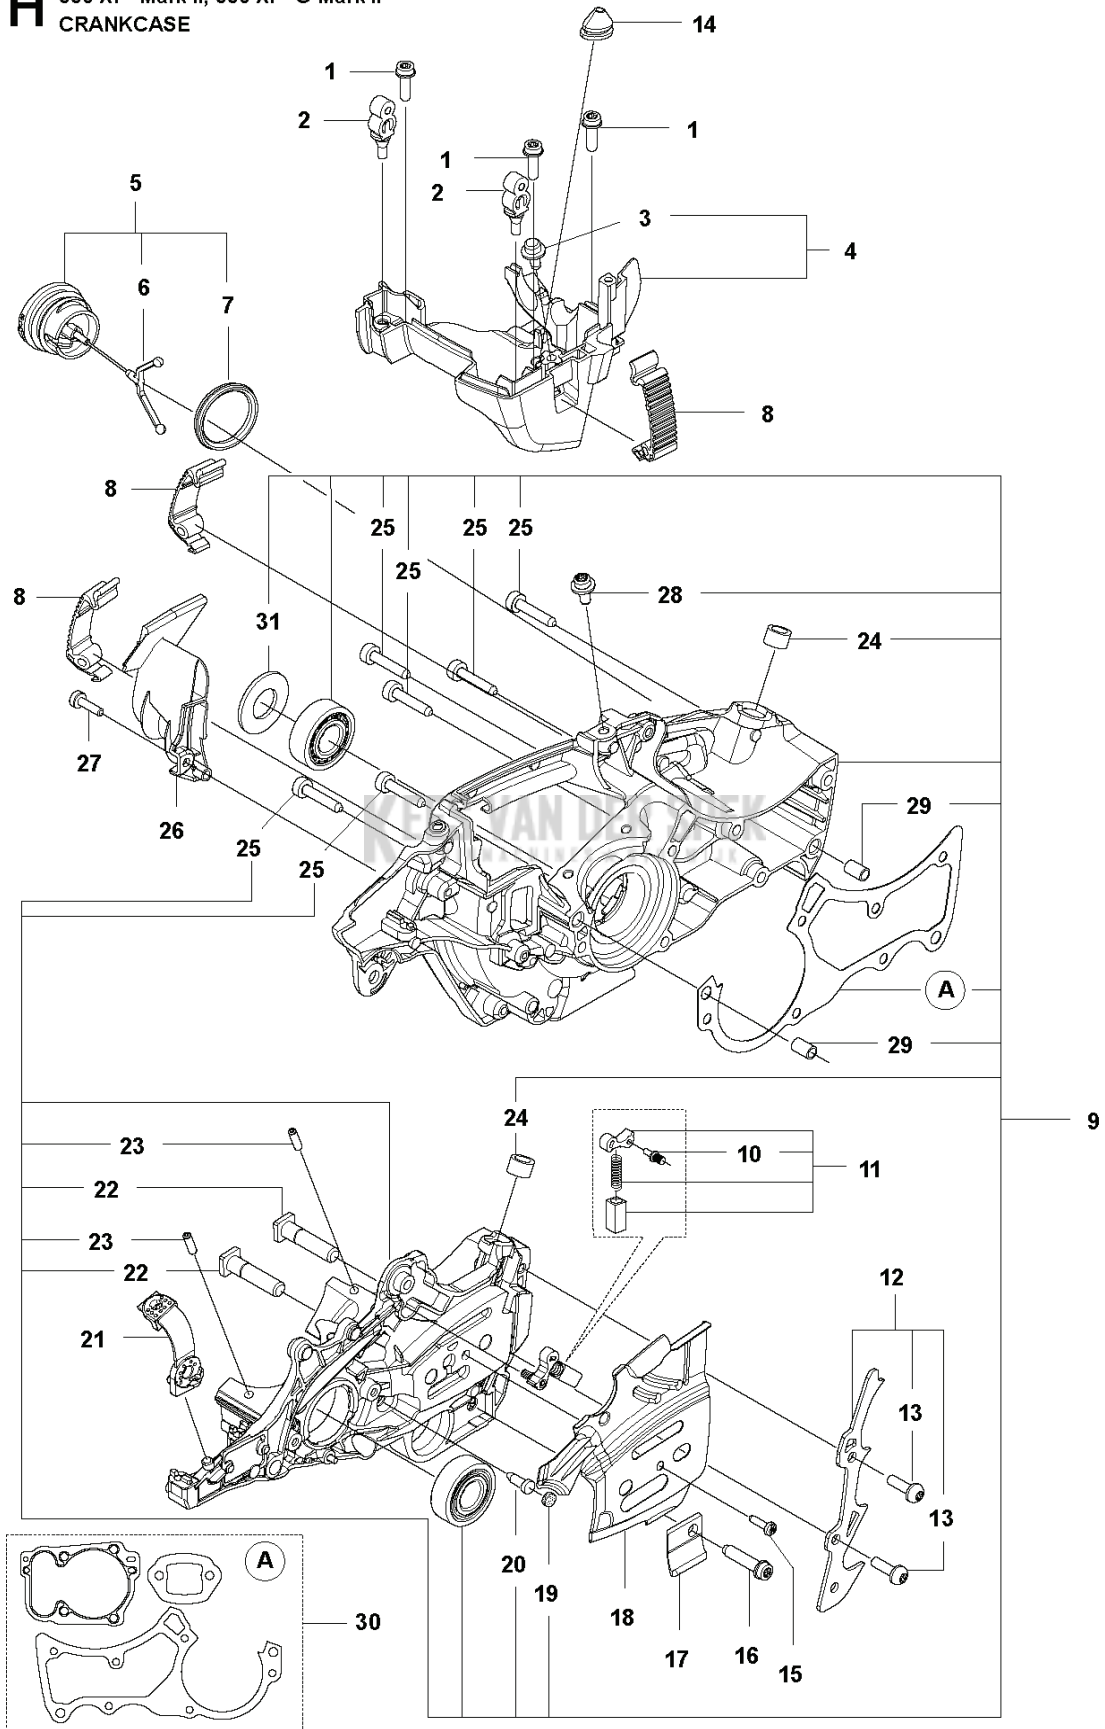

H 550 XP® Mark II, 550 XP®G Mark II
CRANKCASE

PXM_REF	PXM_PARTNO	DESCRIPTION	PXM_REMARK	QTY.
1	575885703	SCHROEF ITXSCFM		3
2	503869301	STEUN		2
3	544331601	GELEIDEPEN		1
4	582285201	CARBURETTOR AREA BASE		1
5	522620003	TANKDEKSEL COMPL.		1
6	503578901	HOLDER		1
7	589241101	PAKKING		1
8	503894703	SNAPSLUITING		3
9	595897702	CRANKCASE KIT		1
10	503751801	PEN		1
11	596351401	VERGRENDELING		1
12	596351301	SPIKE		1
13	575793501	SCHROEF ITXPANM		2
14	581559201	BALG		1
15	525887401	SCREW CITXPANT		1
16	525798103	SCREW ITXSCFT		1
17	537377902	KETTINGVANGER		1
18	589721901	KETTINGGELEIDERPLAAT		1
19	537403501	FILTER		1
20	530026119	CONTROLEKLEP		1
21	505125801	BEGRENZINGS LIMITER		1
22	505217301	ZAAGBLADBOUT		2
23	720126952	CILINDRISCHE PEN		2
24	589331301	HULS		2
25	503215325	SCHROEF ITXSCM		6
26	582285901	LUCHTMONDSTUK		1
27	526818101	SCHROEF ITXSCM		1
28	525824401	SCHROEF ITXSCM		1
29	501270802	GELEIDEHULS		2
30	595897601	PAKKINGSET		1
31	596911301	BESCHERMINGSKAP		1