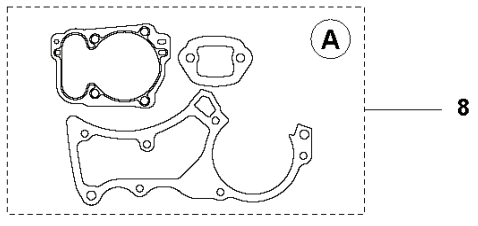

F 550 XP® Mark II, 550 XP®G Mark II
MUFFLER

PXM_REF	PXM_PARTNO	DESCRIPTION	PXM_REMARK	QTY.
1	583798701	GELUIDDEMPERSET		1
2	583799301	VONKENVANGER		1
3	501515402	STEUN		1
4	724128759	SCHROEF CRPANM		1
5	525825107	SCHROEF ITXSCM		2
6	583799001	WARMTEDEFLECTOR		1
7	583798801	MUFFLER GASKET		1
8	595897601	PAKKINGSET		1
9	582885501	SCREW		2