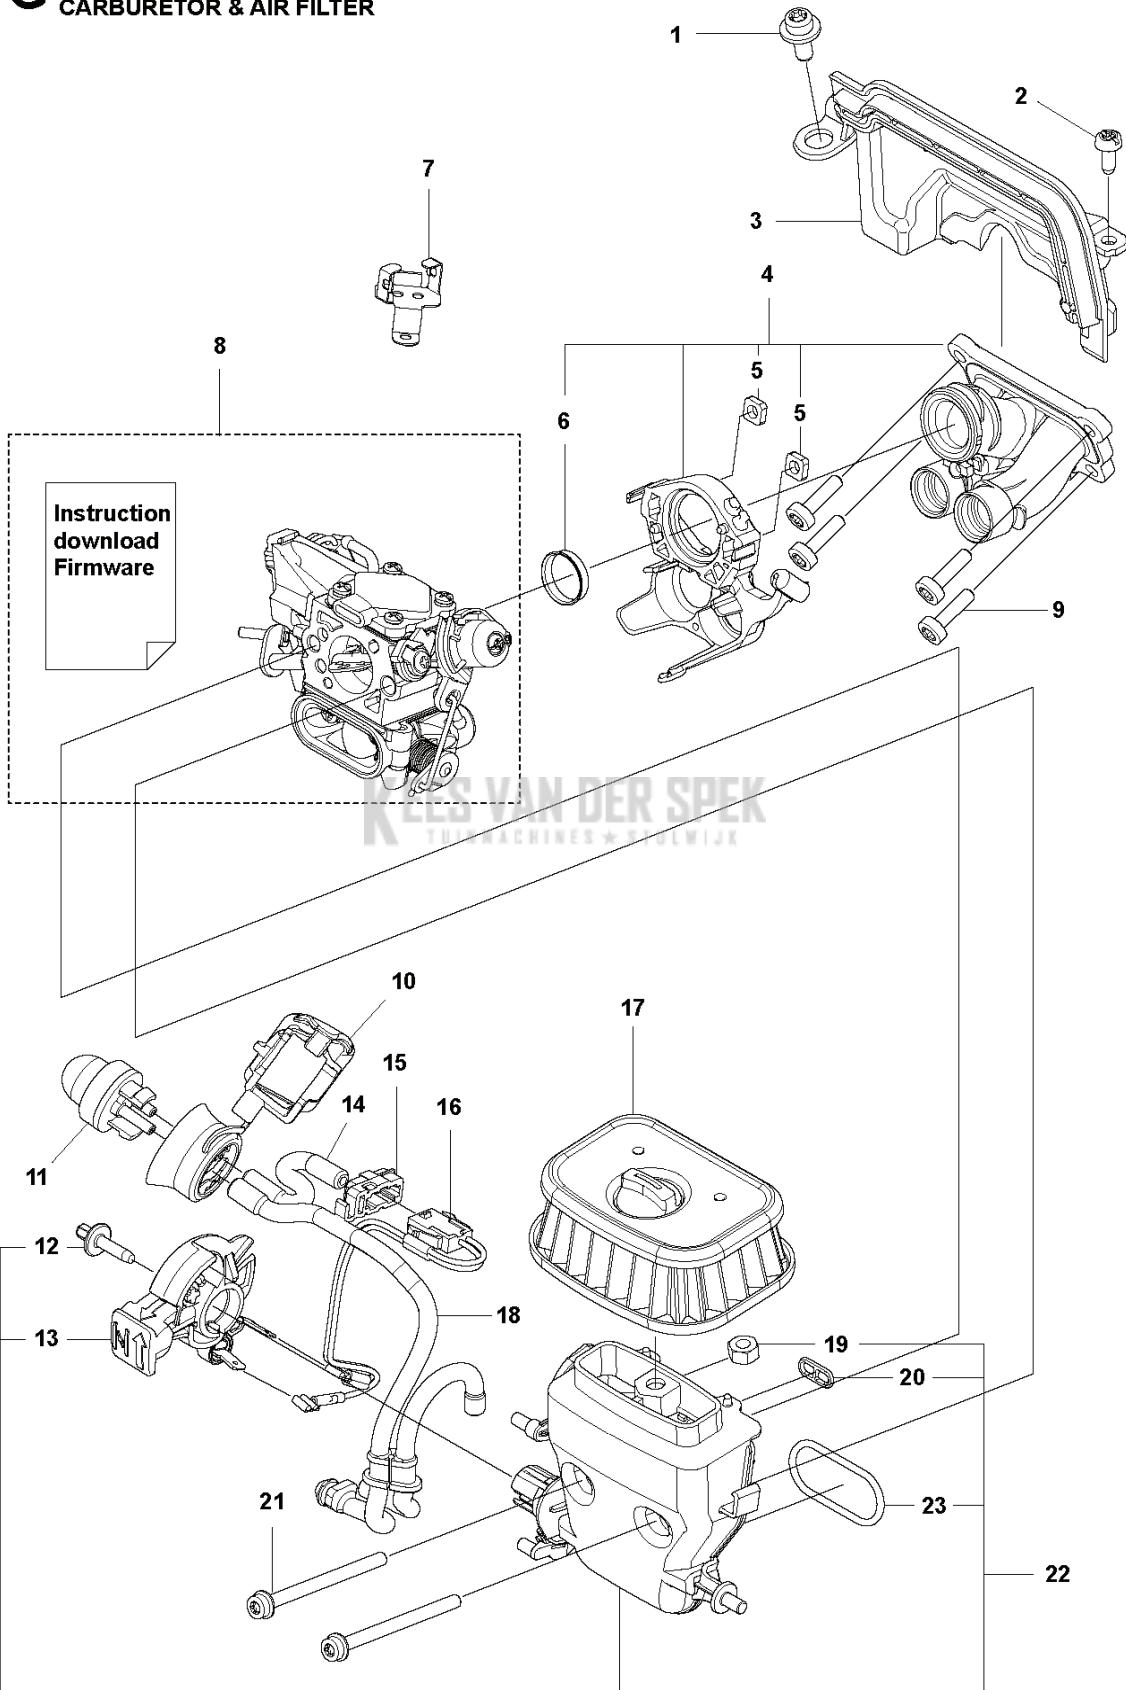

G 550 XP® Mark II, 550 XP® G Mark II
CARBURETOR & AIR FILTER

PXM_REF	PXM_PARTNO	DESCRIPTION	PXM_REMARK	QTY.
1	525824401	SCHROEF ITXSCM		1
2	526221801	SCREW CITXPANT		1
3	589584501	ISOLATIE WAND		1
4	593784901	INLAATPIJP COMPL.		1
5	503226503	MOER 4-KANT		2
6	585195001	STEUNHULS		1
7	589340601	HOUDER		1
8	596219201	CARBURETTOR KIT		1
9	526818101	SCHROEF ITXSCM		4
10	525588101	AFDICHTING		1
11	503936601	PURGE		1
12	505156201	SCREW		1
13	510017202	CHOKEHENDEL COMPL.		1
14	523056801	BRANDSTOFSLANG		1
15	589340701	CONTACTBEUGEL		1
16	577536402	BEKABELING COMPL.		1
17	590458801	LUCHTFILTER	Black, Mesh 64 microns	1
17	590458802	LUCHTFILTER	Yellow, Mesh 25 microns	1
17	590458803	LUCHTFILTERCONSTRUCTIE COMPL.	Nature, Non woven	1
18	525344303	BRANDSTOFSLANG		1
19	731231401	ZESKANT MOER		1
20	525619201	AFDICHTING		1
21	581143101	SCHROEF ITXSCFM		2
22	589550701	FILTERHOUDER COMPL.	Black	1
23	525619001	AFDICHTING		1