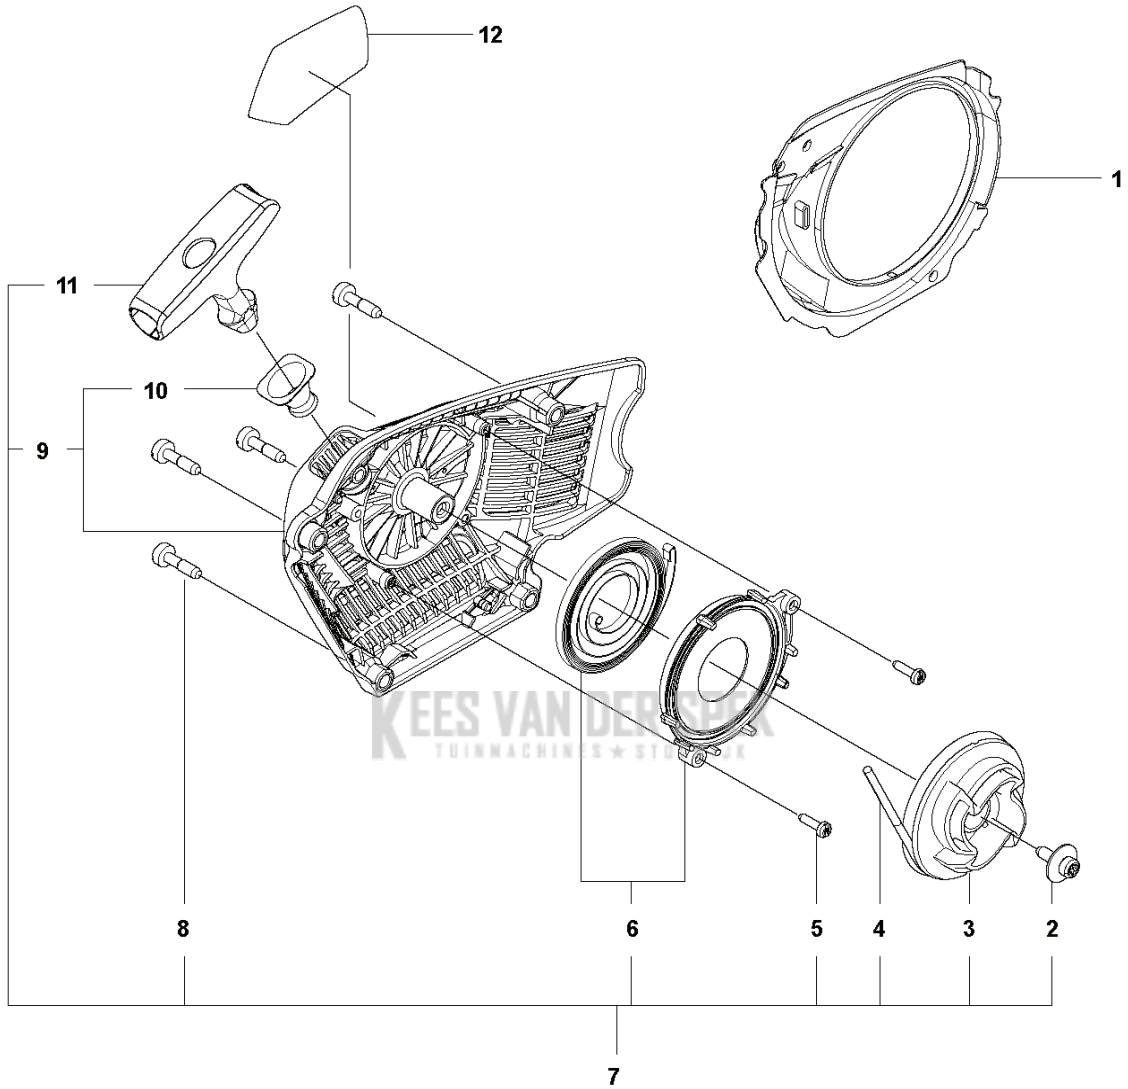

M 550 XP® Mark II, 550 XP® G Mark II
STARTER

PXM_REF	PXM_PARTNO	DESCRIPTION	PXM_REMARK	QTY.
1	582866901	KOELLUCHTGELEIDER		1
2	576356601	SCREW ITXSCT		1
3	582650702	KOORDSCHIJF		1
4	505305125	STARTKOORD		1
5	525887401	SCREW CITXPANT		2
6	505157902	VEERCASSETTE COMPL.		1
7	596230301	STARTER COMPL.		1
8	525824501	SCHROEF CITXPANMO		4
9	582503401	STARTERHUIS		1
10	537283201	HULS		1
11	537232501	STARHANDVAT		1
12	590613401	PLAATJE	550XP	1
12	590613402	PLAATJE	550XPG	1