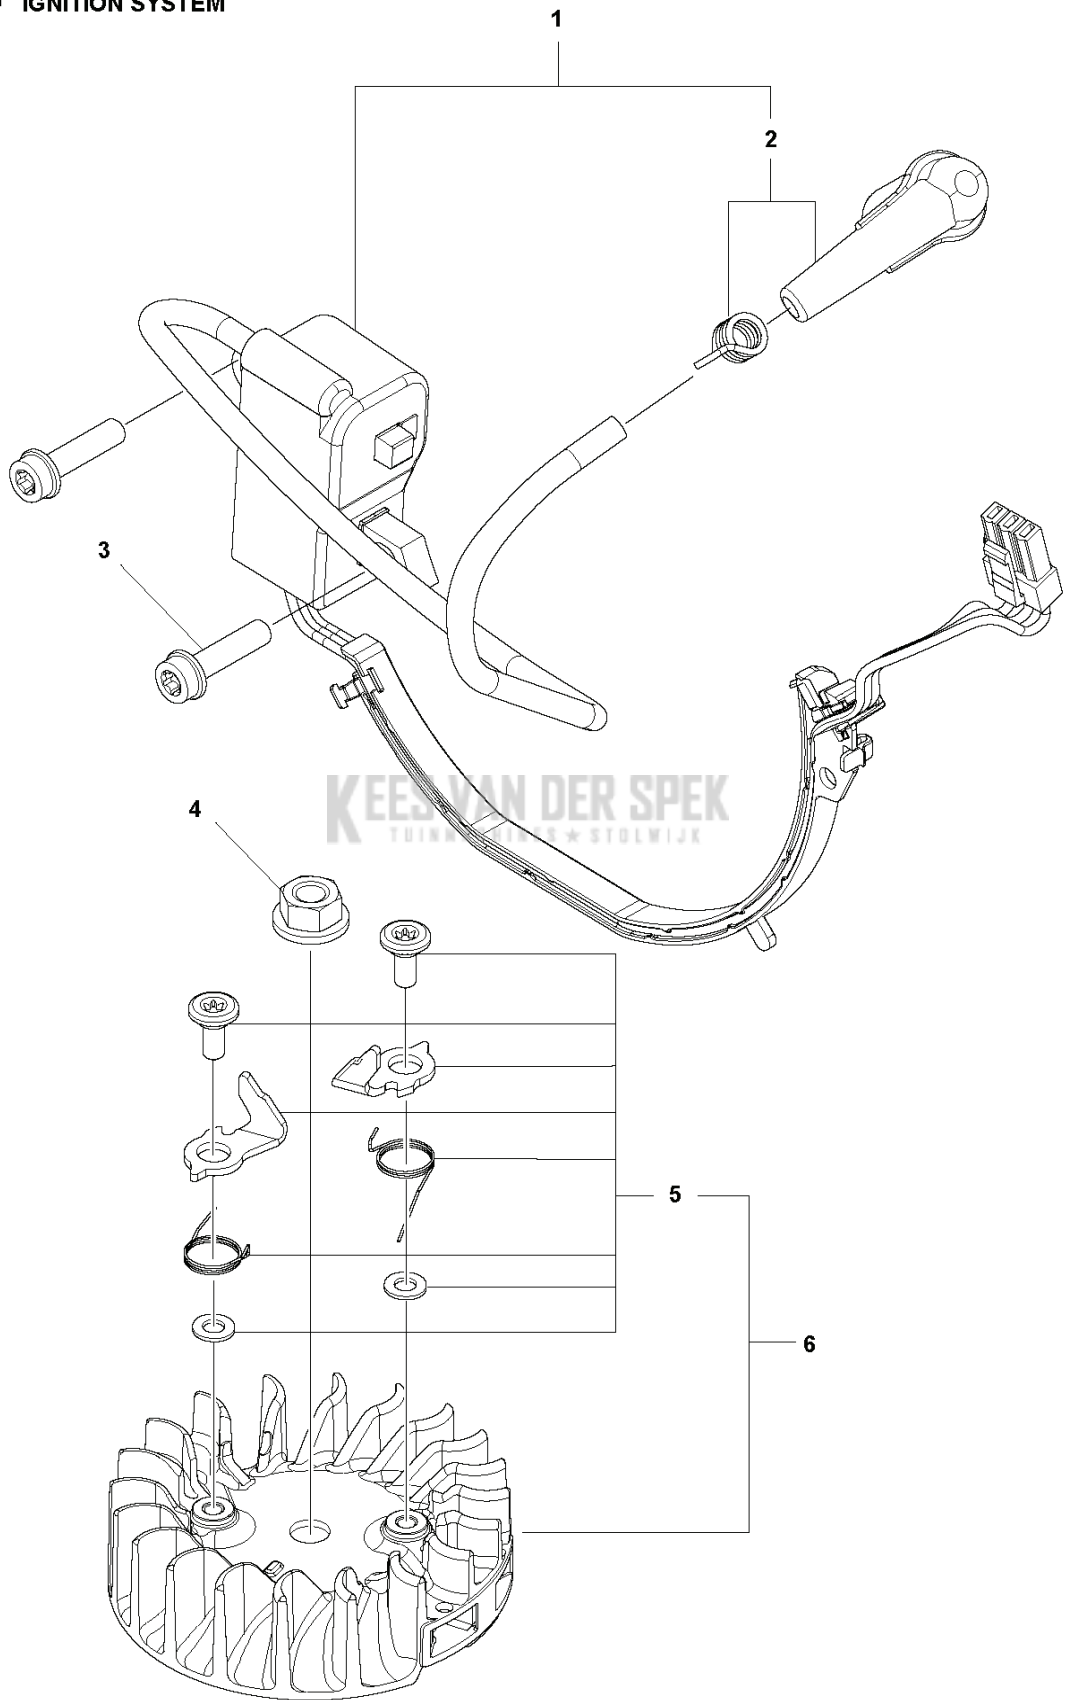

L 550 XP® Mark II, 550 XP® G Mark II
IGNITION SYSTEM

PXM_REF	PXM_PARTNO	DESCRIPTION	PXM_REMARK	QTY.
1	582777403	ONTSTEKING MODULE COMPL		1
2	596352901	CAP ASSY		1
3	525755102	SCHROEF ITXSCFM		2
4	503220401	MOER		1
5	596230601	SCREW KIT		1
6	522937805	VLIEGWIEL COMPL.		1