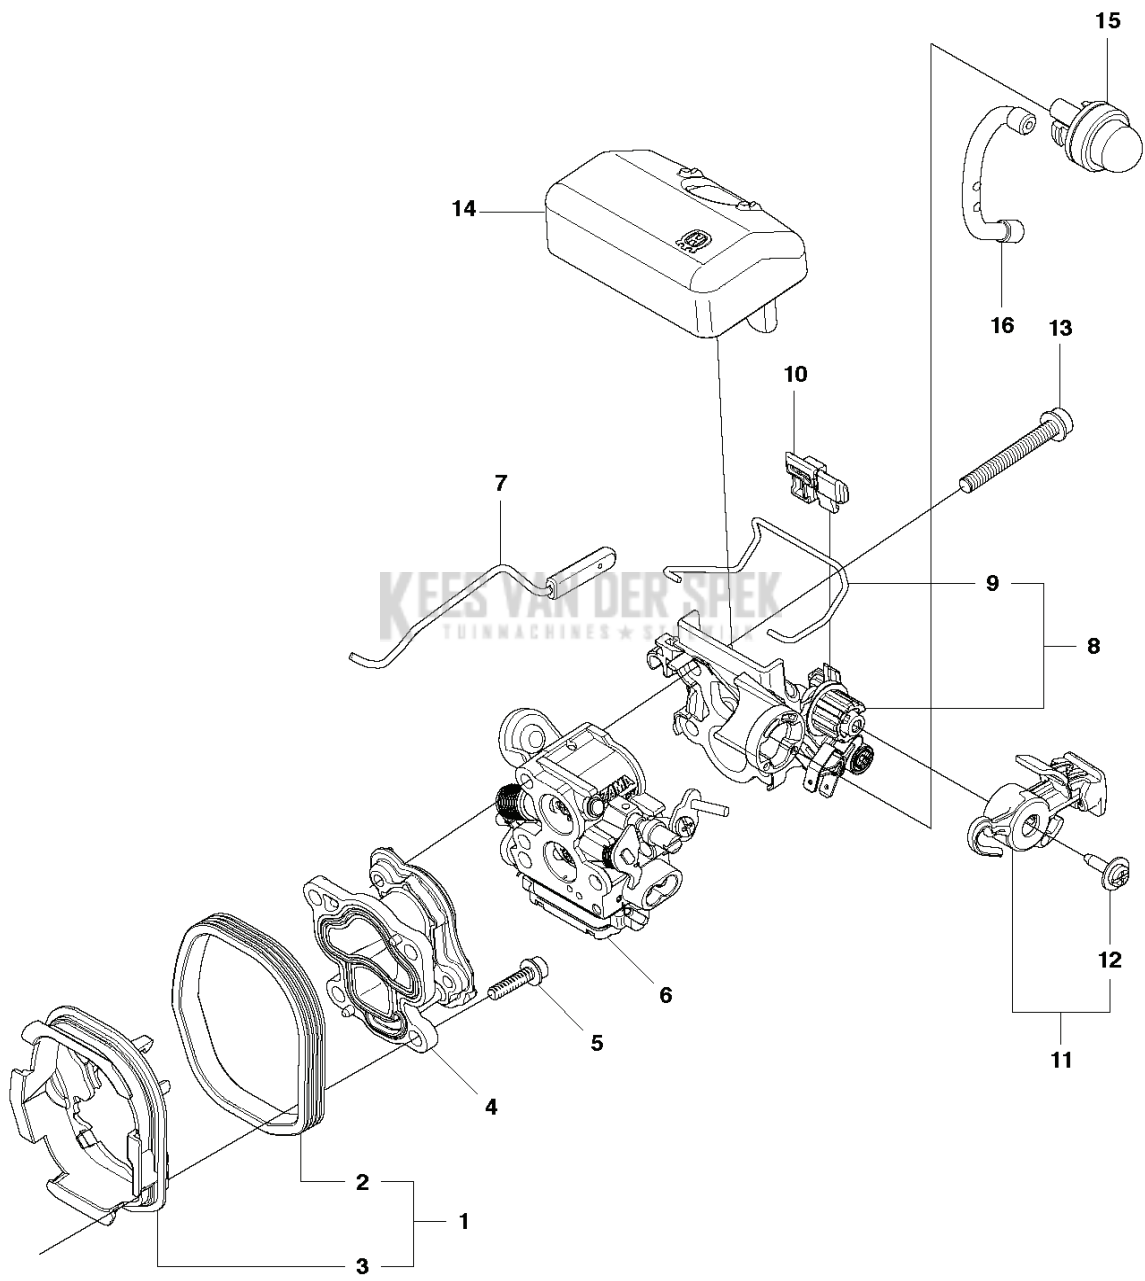

G 435 II, 435e II
CARBURETOR & AIR FILTER

CHAIN SAWS

PXM_REF	PXM_PARTNO	DESCRIPTION	PXM_REMARK	QTY
1	504724701	ISOLATIE WAND		1
2	504724501	ISOLATIE WAND		1 1
3	504724401	ISOLATIE WAND		1 1
4	504201201	INLAATPIJP		1
5	503200216	SCHROEF IHSCFM		4
6	506450501	CARBURATEUR		1
7	544284401	THROTTLE ROD ASSY		1
8	544976402	FILTERHOUDER		1
9	544392601	SLUITING		1 8
10	504712501	GELEIDER		1
11	544844302	BEDIENING		1
12	544976601	SCREW		1 11
13	503200240	SCHROEF IHSCFM		3
14	544805402	LUCHTFILTER		1
14	544805403	LUCHTFILTER		1
15	503936601	PURGE		1
16	544401901	SLANG		1