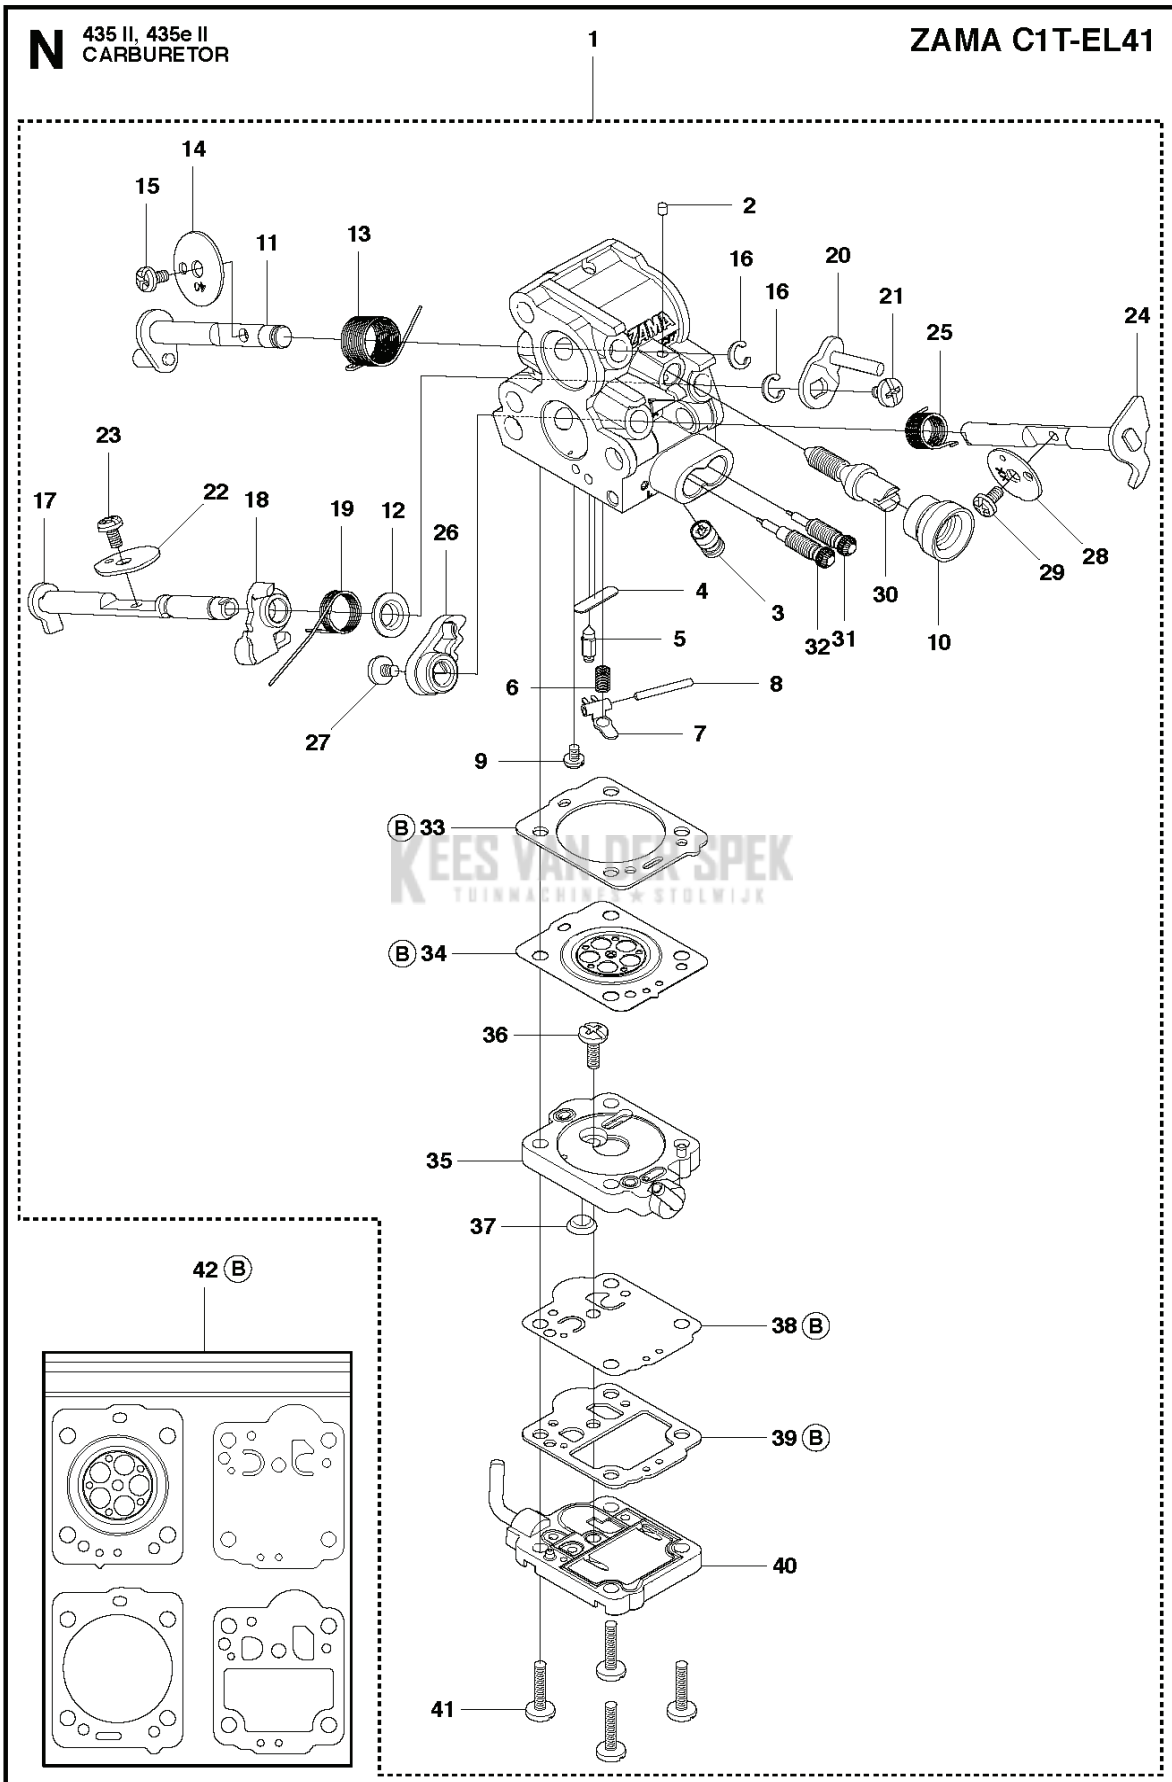

CHAIN SAWS

PXM_REF	PXM_PARTNO	DESCRIPTION	PXM_REMARK	QTY
1	506450501	CARBURATEUR	Zama C1T-EL41	1
2	503481101	PIECE		1 1
3	504024001	MONDSTUK		1 1
4	503535601	PLUG WELCH		1 1
5	503479701	VENTIEL		1 1
6	537020301	VEER		1 1
7	503665901	HEFBOOM		1 1
8	503480001	PIN RETAINING SCREW		1 1
9	504024101	SCREW		1 1
10	505535201	NAAFDOP		1 1
11	504026101	AS COMPL.		1 1
12	505110701	KRAAG		1 1
13	504028501	VEER		1 1
14	504027501	VENTIEL		1 1
15	503481801	SCREW		2 1
16	504026701	BORGCLIP		2 1
17	504026201	AS COMPL.		1 1
18	540053701	HEFBOOM		1 1
19	504028301	VEER		1 1
20	504026301	HEFBOOM		1 1
21	503479001	SCREW		2 1
22	504027401	VENTIEL		1 1
23	503481801	SCREW		2 1
24	504026001	AS COMPL.		1 1
25	504028401	VEER		1 1
26	544983101	HEFBOOM		1 1
27	503479001	SCREW		2 1
28	504027601	VENTIEL		1 1
29	503479201	SCREW		1 1
30	504027301	SCREW		1 1
31	504909201	SCREW		1 1
32	504028101	SCREW		1 1
33	504024301	PAKKING		1 1.42
34	504024501	MEMBRAAN		1 1.42
35	504024601	FRAME		1 1
36	504028201	SCREW		1 1
37	504025001	ZEEF		1 1
38	504025601	MEMBRAAN		1 1.42
39	504025701	PAKKING		1 1.42
40	504025901	DEKSEL		1 1
41	504027801	SCREW		4 1
42	504028601	PAKKINGSET		1

KES VAN DER SPEK
EINDHOVEN 0174 21114