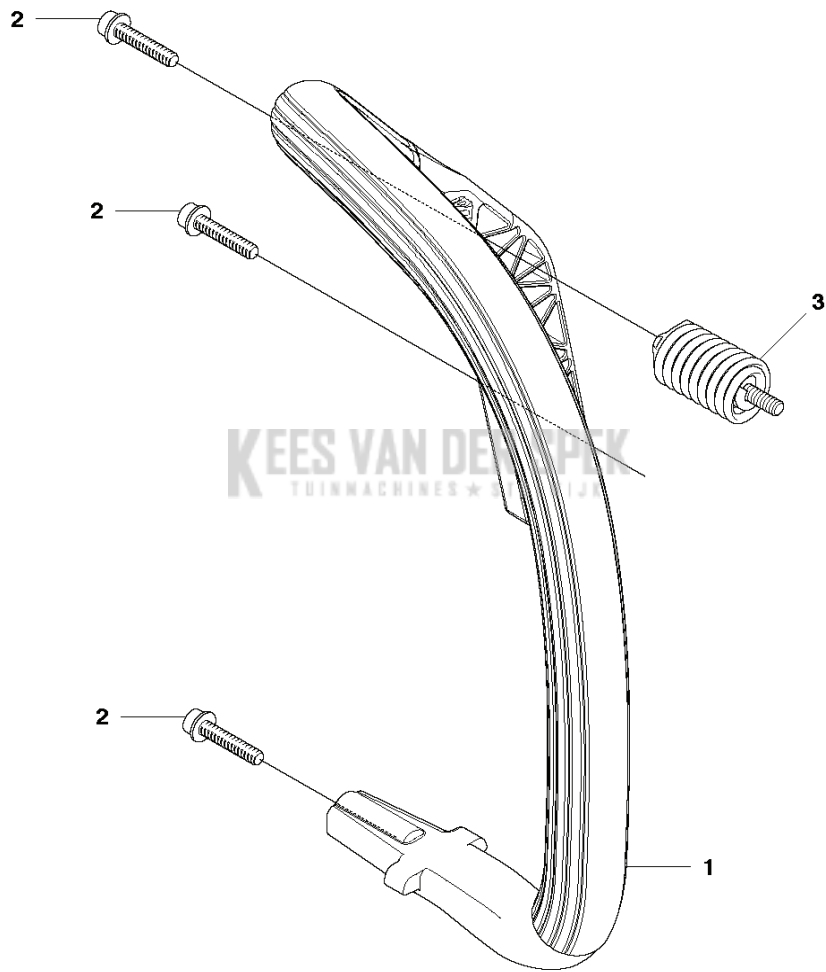

M 435 II, 435e II
HANDLE

CHAIN SAWS

PXM_REF	PXM_PARTNO	DESCRIPTION	PXM_REMARK	QTY
1	544284001	VOORSTE BEUGEL		1
2	503218876	SCHROEF IHSCT		3
3	503898301	AV ELEMENT		1

KEES VAN DER SPEK
TUINMACHINES ★ STOLWIJK