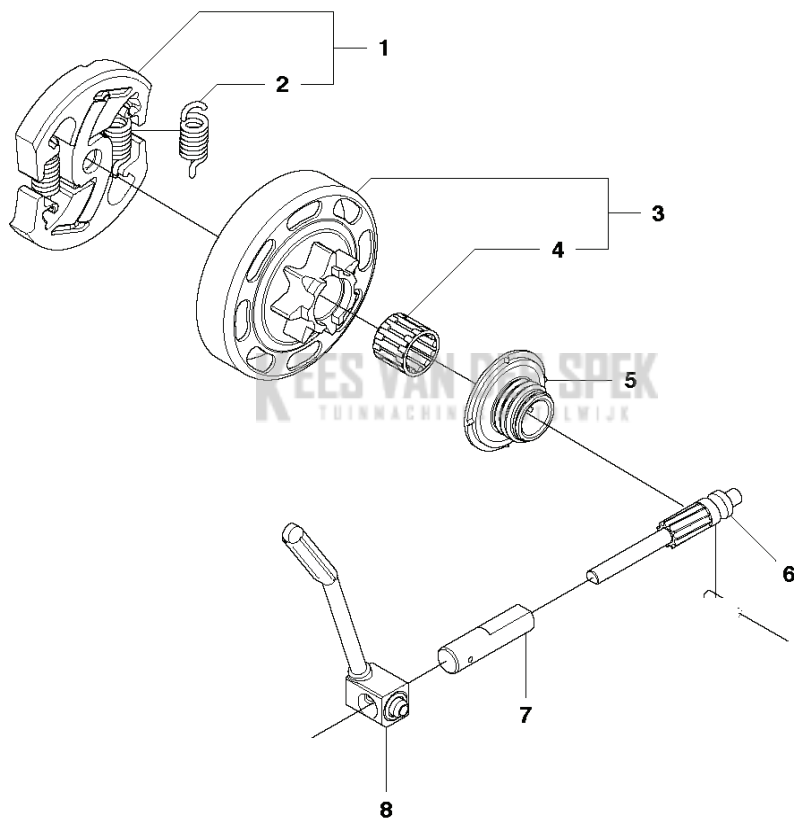

# **SPAREPARTSLIST**

**CHAIN SAWS**  
TUINMACHINES \* STOLWIJK

**HUSQVARNA 435**

**B** 435 II, 435e II  
CLUTCH & OIL PUMP