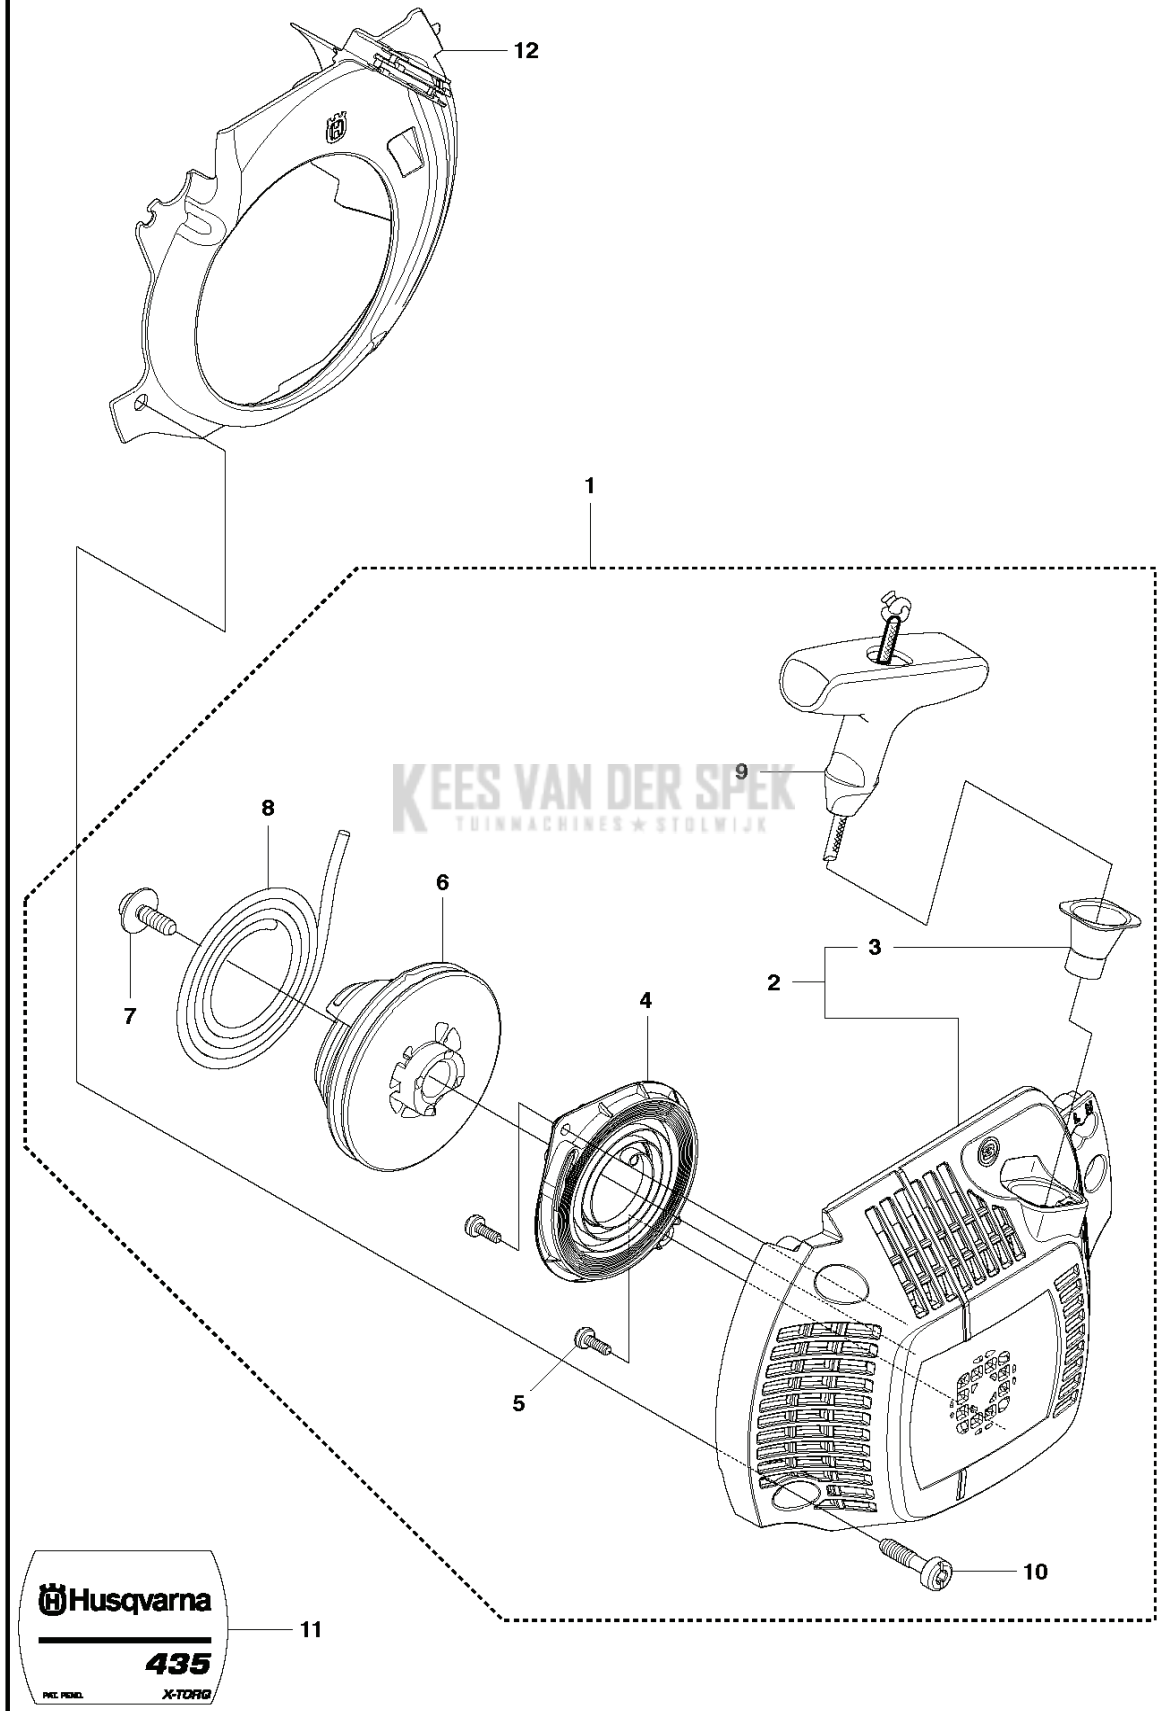

D1 435 II
STARTER

CHAIN SAWS

PXM_REF	PXM_PARTNO	DESCRIPTION	PXM_REMARK	QTY
1	504597002	STARTER COMPL.		1
2	504596902	STARTER		1 1
3	537283201	HULS		1 1.2
4	540057502	VEERCASSETTE COMPL.		1 1
5	503212810	SCHROEF CCRPANT		2 1
6	504597101	KOORDSCHIJF		1 1
7	503217716	SCHROEF IHSCT		1 1
8	505305125	STARTER CORD		1 1
9	537232501	STARTHANDVAT		1 1
10	503217321	SCREW		4 1
11	504546801	PLAATJE		1
12	544197102	LUCHTLEIDING		1