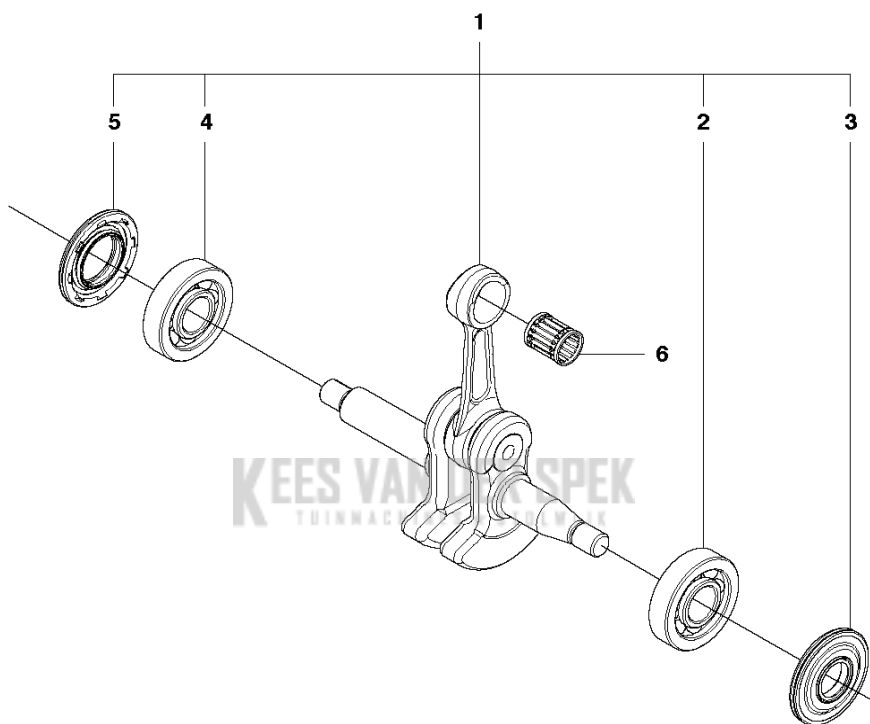

J 435 II, 435e II
CRANKSHAFT

CHAIN SAWS

PXM_REF	PXM_PARTNO	DESCRIPTION	PXM_REMARK	QTY
1	525604601	KRUKAS COMPL.		1
2	544248702	KOGELLAGER		1 1
3	544251201	AFDICHTING		1 1
4	544248802	KOGELLAGER		1 1
5	544251301	AFDICHTING		1 1
6	503414101	NAALDLAGER		1