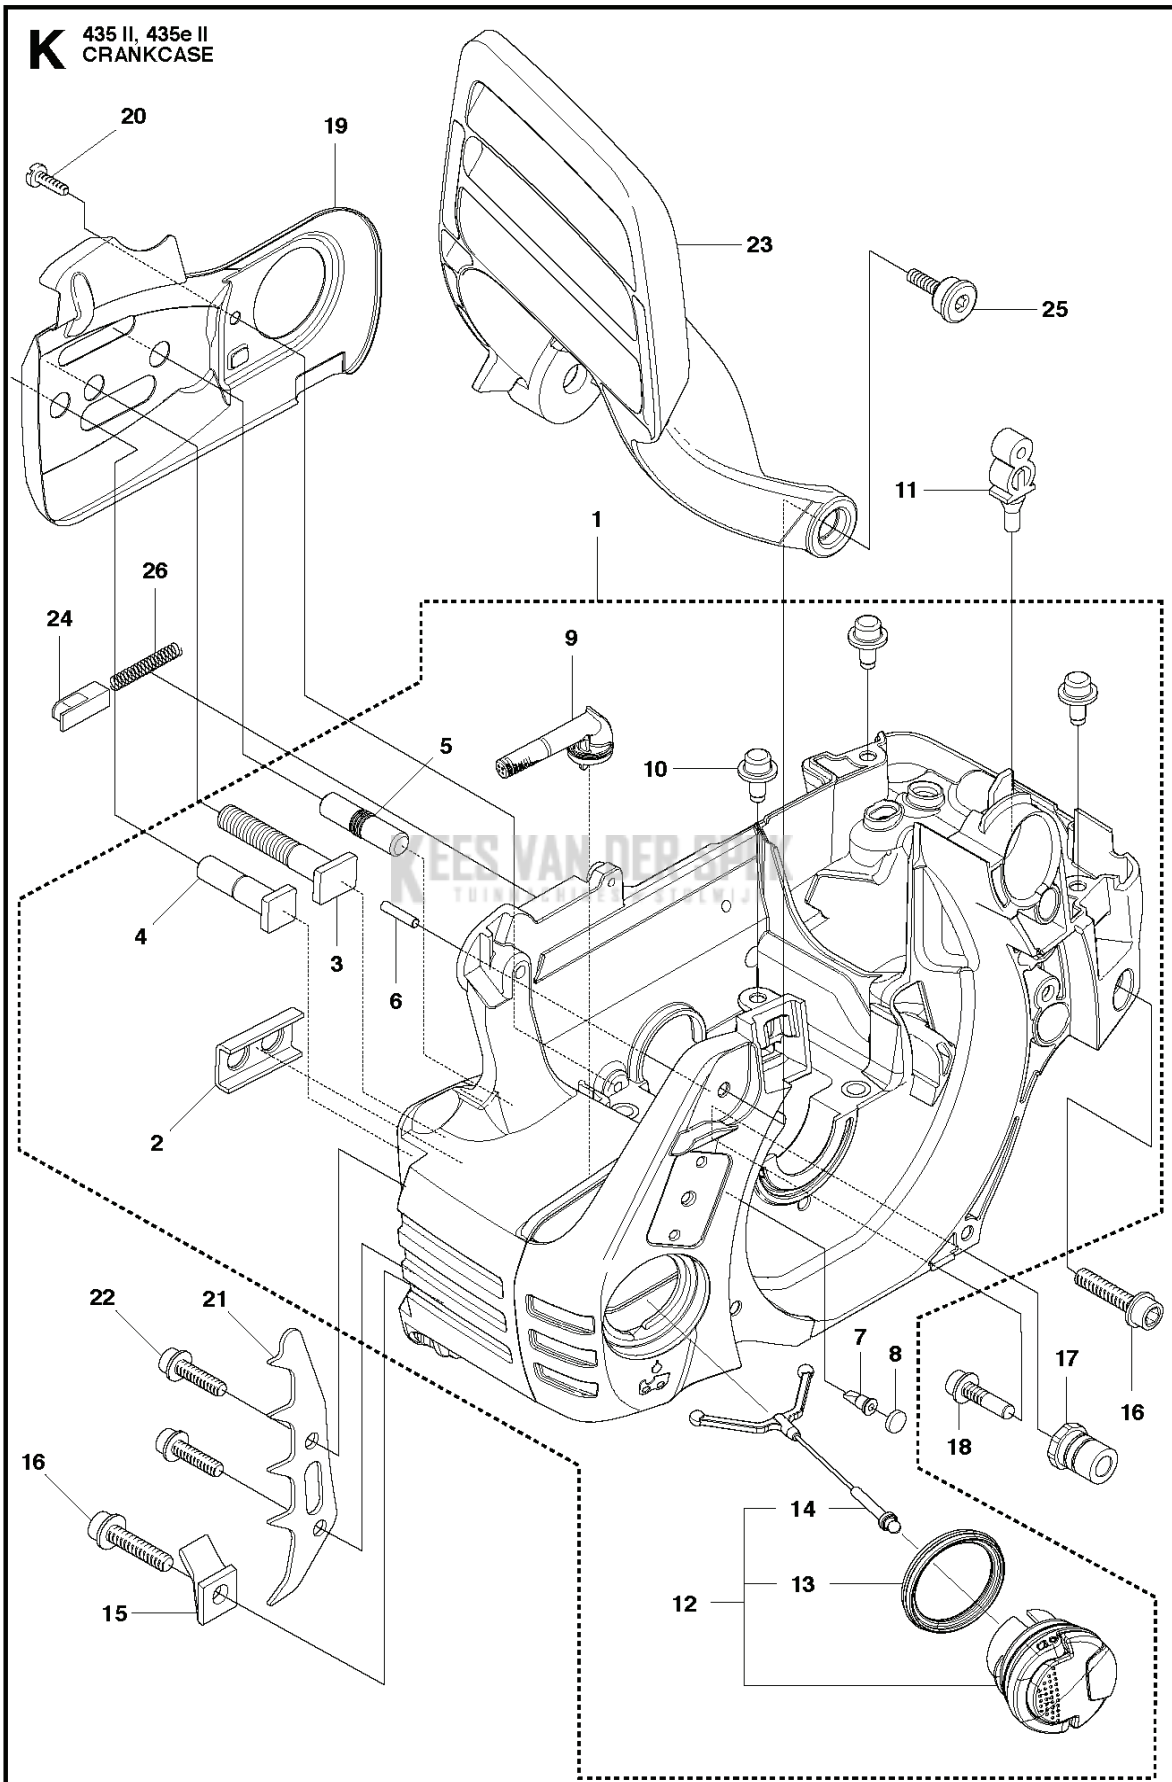

## CHAIN SAWS

PXM_REF	PXM_PARTNO	DESCRIPTION	PXM_REMARK	QTY
1	544932507	CARTER COMPL.		1
2	503875802	VERSTEVIIGINGSPLAAT		1 1
3	503875402	ZAAGBLADBOUT		1 1
4	537334601	ZAAGBLADBOUT		1 1
5	544036401	ZAAGBLADBOUT		1 1
6	503240905	NAALDROL		1 1
7	530026119	CONTROLEKLEP		1 1
8	537403501	FILTER		1 1
9	544083301	OLIEZEEF		1 1
10	544331601	GELEIDEPEN		3 1
11	503869301	STEUN		1
12	522620003	TANKDEKSEL COMPL.		1 1
13	589241101	PAKKING		1 1,12
14	503578901	HOLDER		1 1,12
15	503886301	PEN		1
16	503218876	SCHROEF IH SCT		2
17	501007601	STEUN		1
18	503215103	SCHROEF IH SCT		1
19	544284601	KETTINGELEIDERPLAAT		1
20	503217010	SCHROEF CCRPANT		1
21	544286501	SPIKE		1
22	503217520	SCHROEF IH SCT		2
23	544251501	HANDBESCHERMING		1
24	503892401	SLOT		1
25	503893001	SCREW		2
26	503436501	POSITIEVEER		1