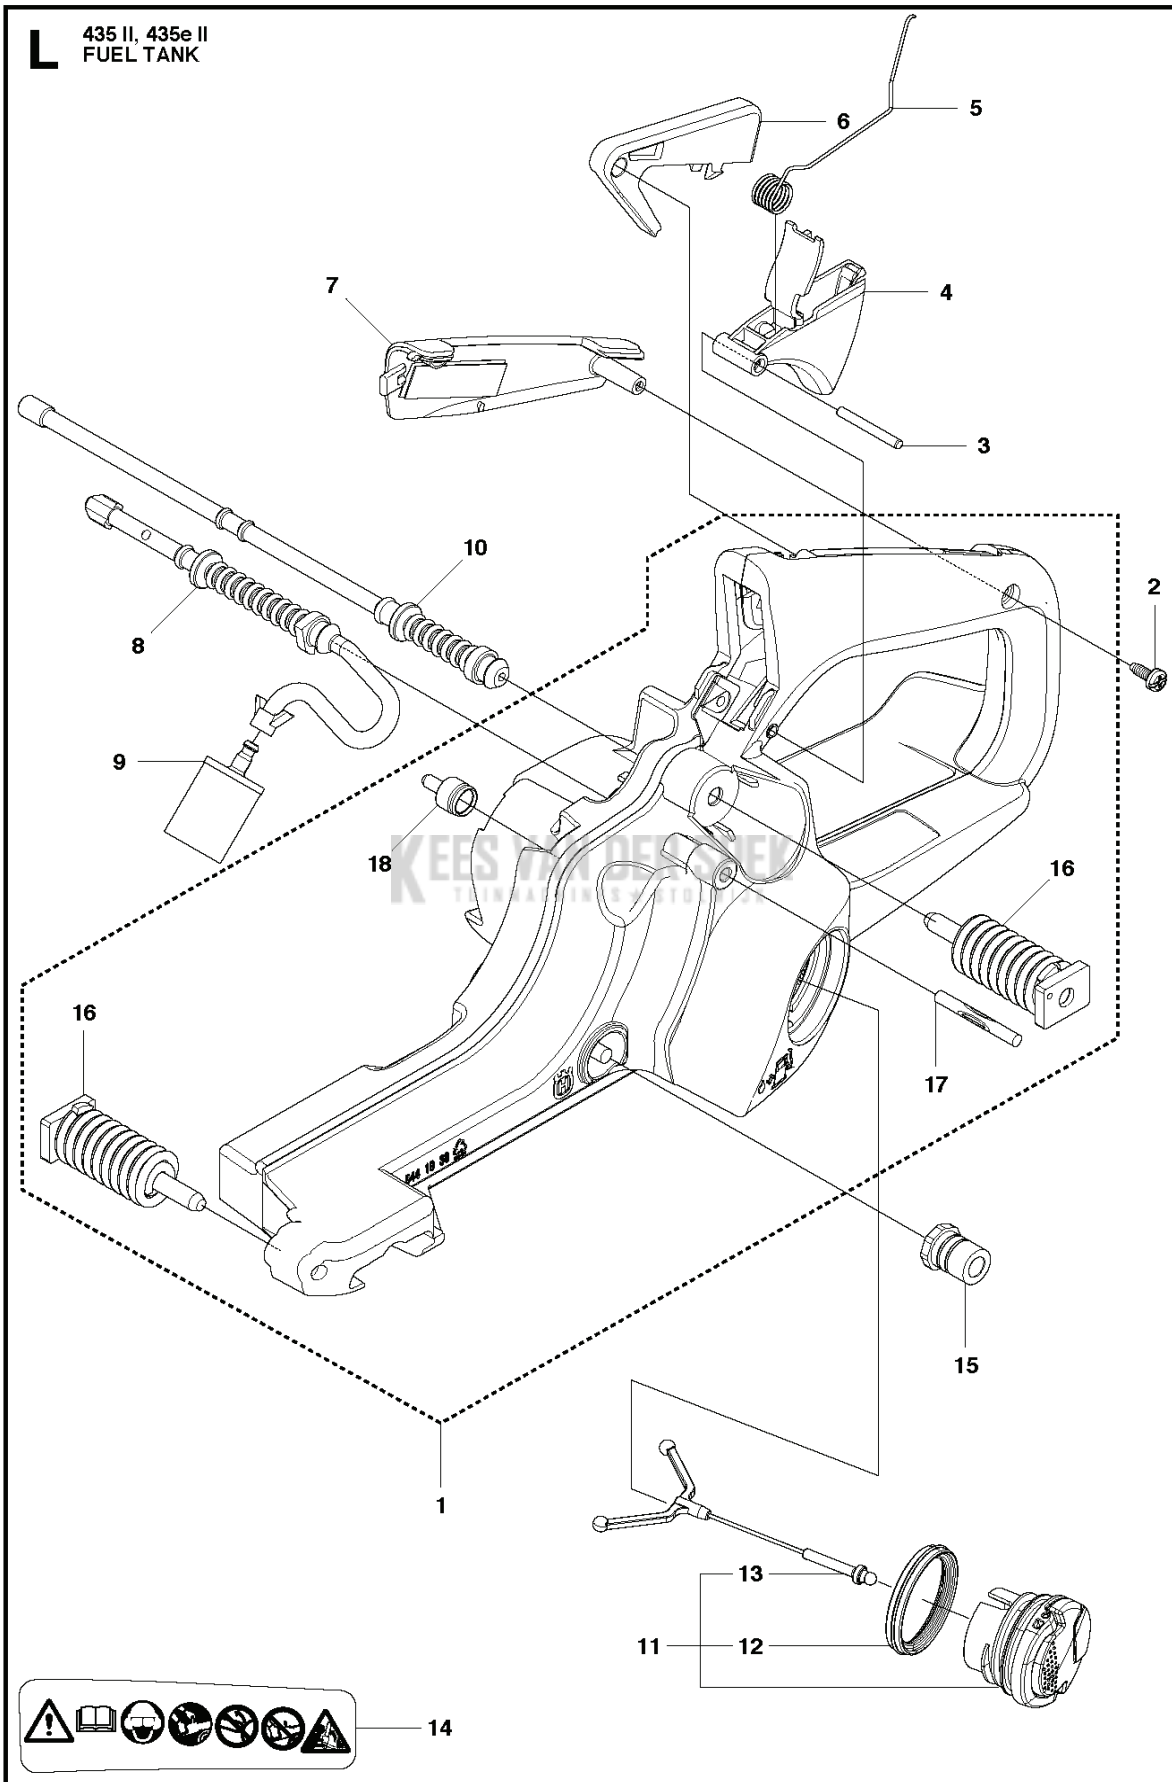

CHAIN SAWS

PXM_REF	PXM_PARTNO	DESCRIPTION	PXM_REMARK	QTY	
1	544193805	BRANDSTOFTANK		1	
2	503212810	SCHROEF CCRPANT		1	
3	720182520	CILINDRISCHE PEN		1	
4	544968501	GASHEVEL		1	
5	544099901	VEER		1	
6	579239401	GASVERGREDELING		1	
7	544284901	HANDGREEPINZETSTUK		1	
8	544128601	BRANDSTOFSLANG		1	
9	503443201	BRANDSTOFFILTER		1	
10	577535101	RETOURSLANG		1	
11	522620003	TANKDEKSEL COMPL.		1	
12	589241101	PAKKING		1	11
13	503578901	HOLDER		1	11
14	544375001	PLAATJE		1	
15	501007601	STEUN		1	
16	504795601	AV ELEMENT		2	1
17	721126339	KERFSTIFT		1	1
18	501152901	TANKONTLUCHTING COMPL.		1	1