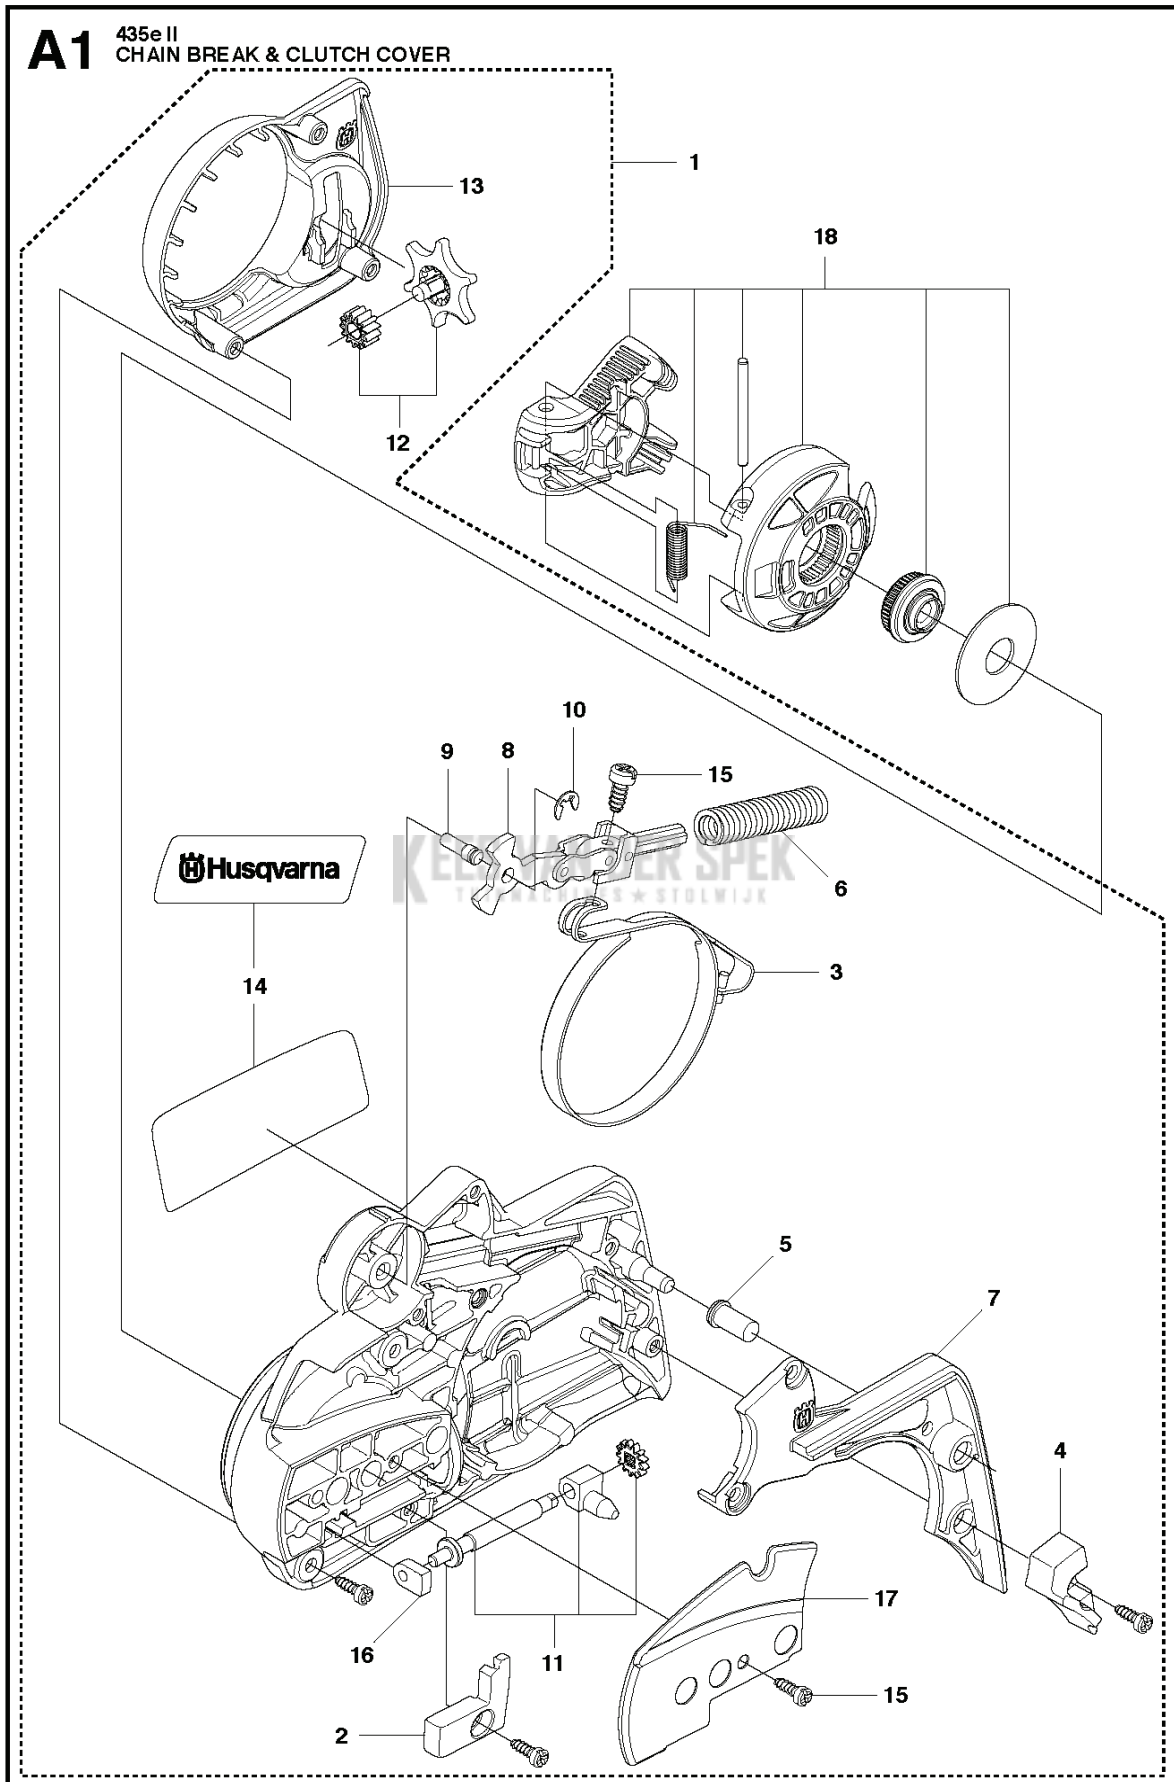

A1 435e II
CHAIN BREAK & CLUTCH COVER

CHAIN SAWS

PXM_REF	PXM_PARTNO	DESCRIPTION	PXM_REMARK	QTY
1	544194905	KOPPELINGSKAP COMPL.		1
2	504542801	DEKSEL		1 1
3	544306001	REMBAND COMPL.		1 1
4	544253101	SLUTBESCHERMING		1 1
5	503855201	GELEIDEHULS		1 1
6	505892601	REMVEER		1 1
7	544248501	DEKSEL		1 1
8	503890802	KNIEGEWRICHT COMPL.		1 1
9	503892901	PEN		1 1
10	735310820	E-CLIP		1 1
11	537392901	SCREW		1 1
12	537347201	KETTINGSPANNER		1 1
13	537392601	HITTEBESCHERMING		1 1
14	544357501	PLAATJE		1 1
15	503217010	SCHROEF CCRPANT		10 1
16	525354301	LAGERHULS		1 1
17	505321001	SLUTPLAAT		1 1
18	537347801	KNOP		1