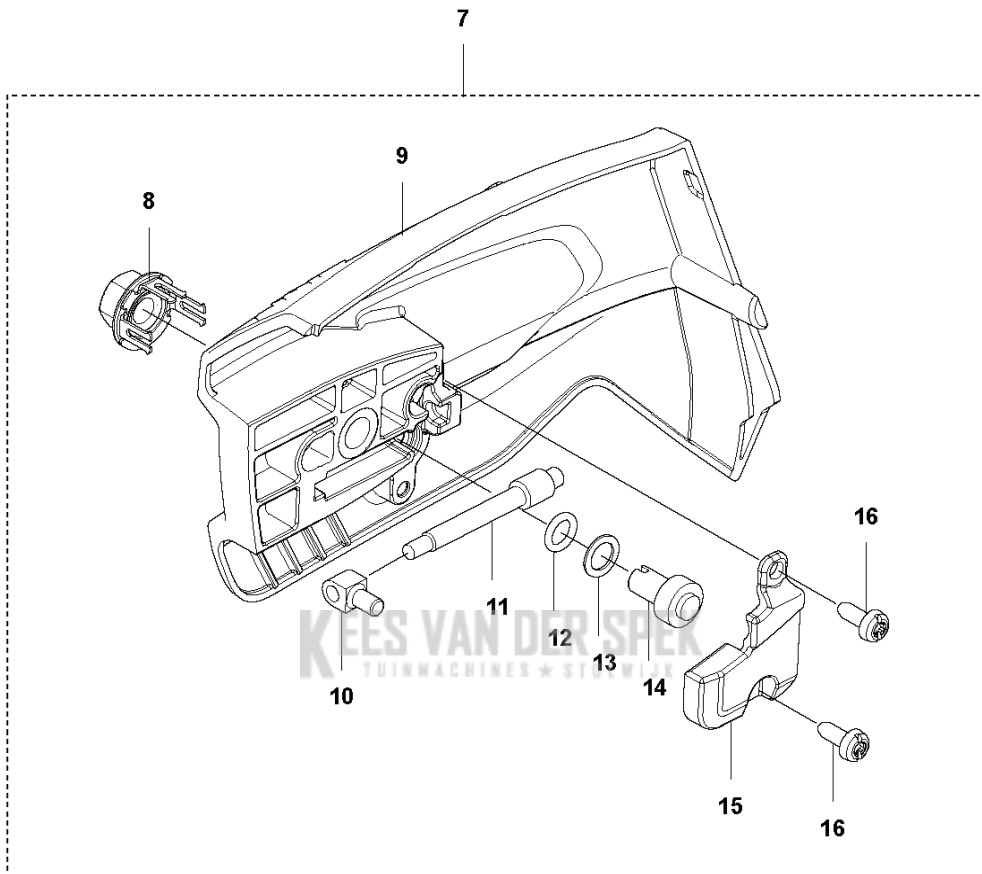

B2 340i CLUTCH COVER

PXM_REF	PXM_PARTNO	DESCRIPTION	PXM_REMARK	QTY.
7	593052002	KOPPELINGSKAP COMPL.		1
8	505197301	MOER	Retainer Assy	1
9	593051702	KOPPELINGSKAP		1
10	588850301	PEN		2
11	537397001	WORMSCHROEF		1
12	740480702	O-RING		2
13	503230063	RING		1
14	599724101	WORMWIEL		1
15	505214501	DEKSEL	Chain Tensioner	1
16	526221801	SCREW CITXPANT		2