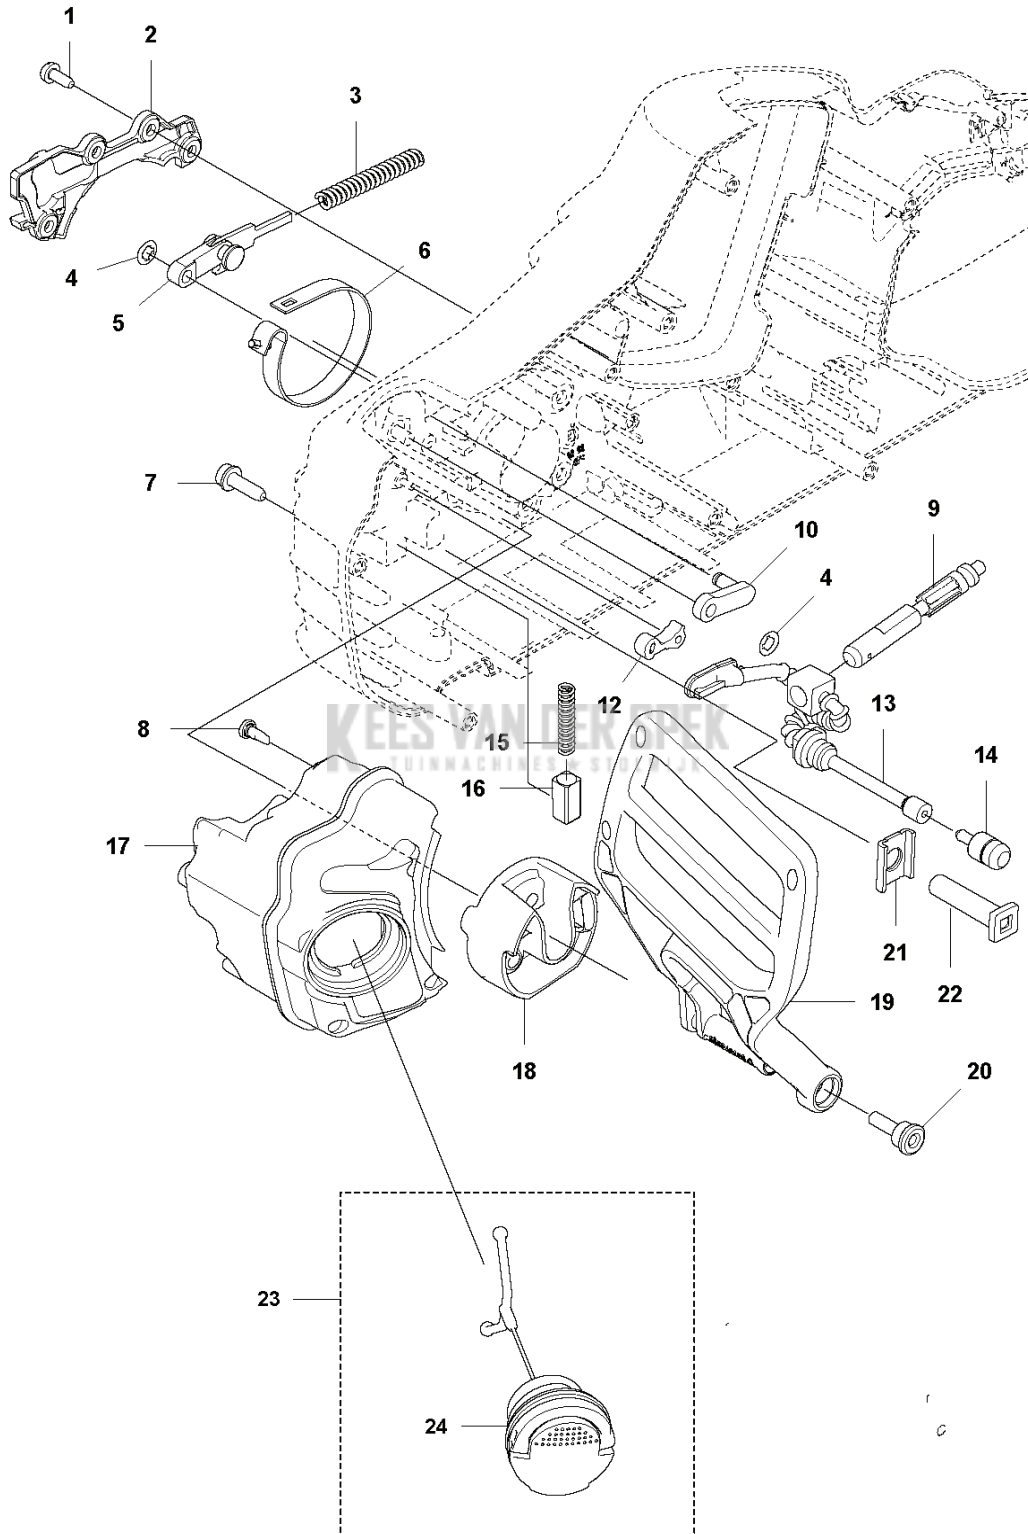

C 340i
CHAIN BRAKE

PXM_REF	PXM_PARTNO	DESCRIPTION	PXM_REMARK	QTY.
1	526221801	SCREW CITXPANT		4
2	593641601	DEKSEL	Brake	1
3	595026101	REMVEER		1
4	596302401	RING	Locking	2
5	599231901	KNIEGEWRICHT COMPL.		1
6	585590301	REMBAND		1
7	573925801	SCREW ITXSCFT		1
8	573925801	SCREW ITXSCFT		7
9	540057901	POMPZUIGER		1
10	593722301	AANDRIJFSTANG	Knee Joint	1
12	505201201	VERGRENDELING		1
13	594954001	OLIESLANG		1
14	503967501	OLIELOOD		1
15	503436501	POSITIEVEER		1
16	537210701	VEERGELEIDING		1
17	593015101	OLIETANK	Assy	1
18	594919801	HANDBESCHERMING		1
19	594919601	HANDBESCHERMING		1
20	580284201	SCREW		1
21	596971101	PLAAT		1
22	505217301	ZAAGBLADBOUT		1
23	522620003	TANKDEKSEL COMPL.		1
24	589241101	PAKKING		1