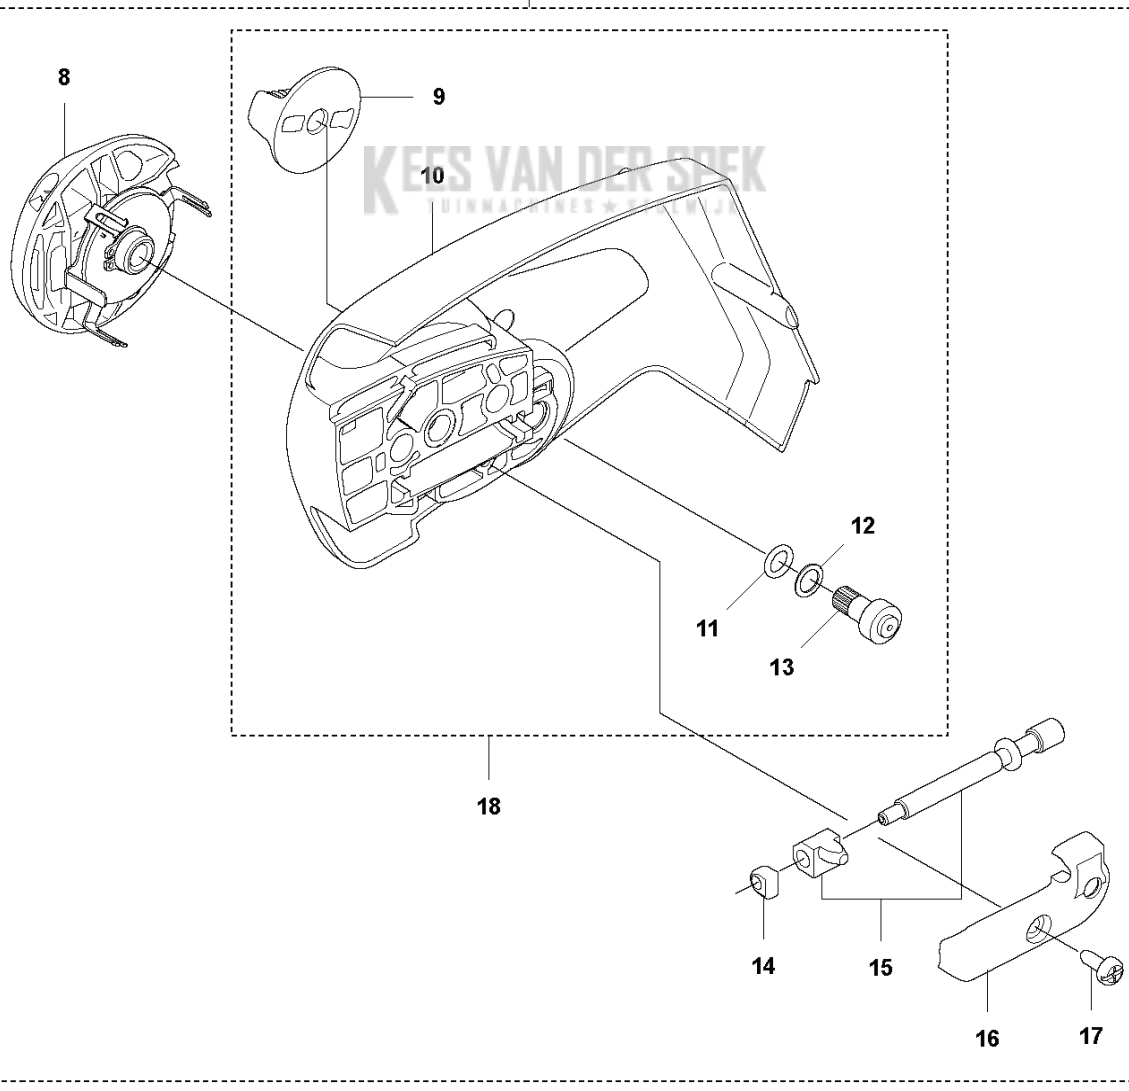

SPARE PARTS CATALOGUE
: HUSQVARNA 340I

KEES VAN DER SPEK
TUINMACHINES ★ STOLWIJK

Spare Parts List

SPARE PARTS LIST

A 340i
CHASSIS

PXM_REF	PXM_PARTNO	DESCRIPTION	PXM_REMARK	QTY.
1	596799201	HANDGREEPINZETSTUK		1
2	595894801	CHASSIS	Clutch Side	1
3	577286601	SPIKE	Inner	1
4	573925801	SCREW ITXSCFT		2
5	505288501	KETTINGVANGER		1
6	589273901	GASVERGRENDELING		1
7	593064201	VEER		1
8	595834001	THROTTLE TRIGGER	For Digital User Interface variant	1
9	585480001	VEER		1
10	577996601	DRUKKNOP		1
12	595937201	DEKSEL	Air Outlet 340i	1
13	595311301	CHASSIS	Flywheel side	1
14	525798103	SCREW ITXSCFT		2
15	595535401	VOORSTE BEUGEL		1
16	580292901	SCREW ITXSCT		10
17	525798101	SCREW ITXSCFT		2
18	526221801	SCREW CITXPANT		3
19	595893301	LUCHTINLAAT		1
20	596080201	THROTTLE TRIGGER	For Mechanical User Interface variant	1

B1 340i
CLUTCH COVER

PXM_REF	PXM_PARTNO	DESCRIPTION	PXM_REMARK	QTY.
1	525755105	SCHROEF ITXSCFM		1
2	597670101	SCHIJF VEER		2
3	590087701	KETTINGANDWIEL	3/8' mini - 6T	1
4	503230035	RING		1
5	593684401	REMTROMMEL		1
6	595342201	POMP RONDEL	Assy	1
7	595314801	KOPPELINGSKAP COMPL.	Assy	1
8	595310201	KNOB ASSY		1
9	595839101	KETTINGSPANNER		1
10	595845601	KOPPELINGSKAP		1
11	740480702	O-RING		1
12	503230063	RING		1
13	596514101	WORMWIEL		1
14	537017401	LAGERHULS		1
15	596335801	KETTINGSPANNER	Assy	1
16	595842701	DEKSEL		1
17	526221801	SCREW CITXPANT		1
18	599589401	KOPPELINGSKAP COMPL.	Chain tensioner included	1