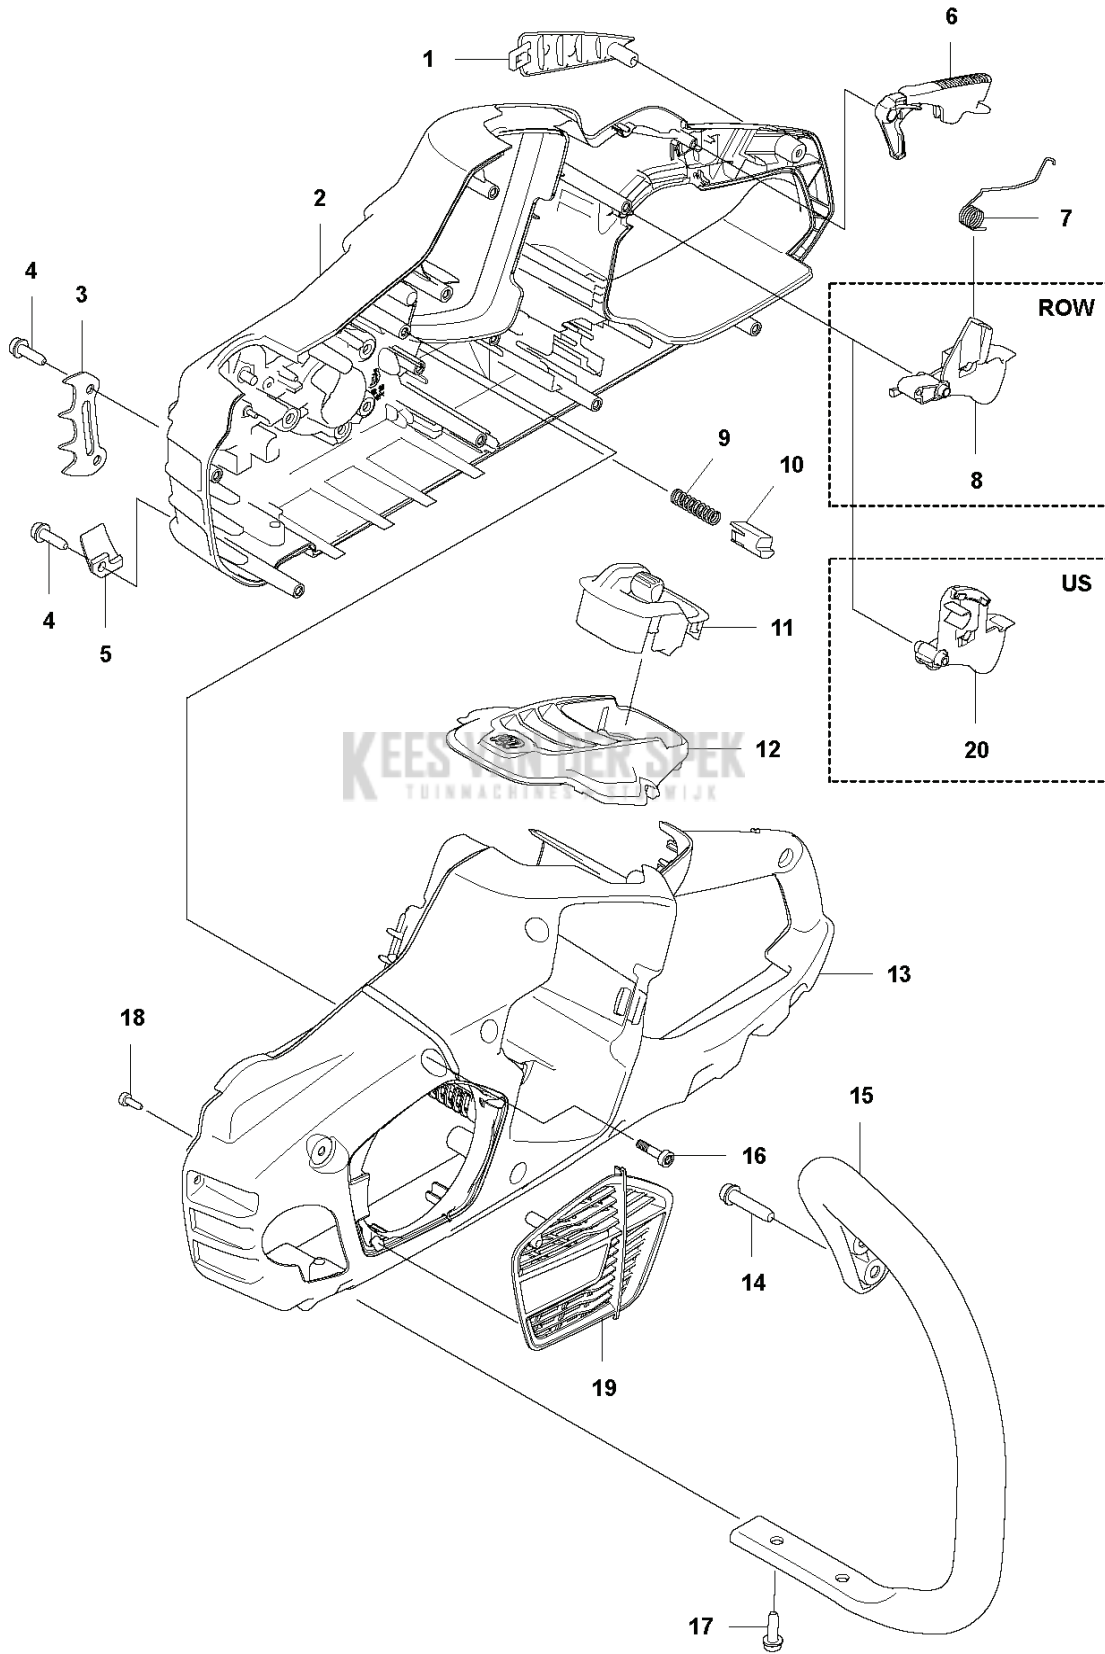

SPARE PARTS CATALOGUE
: HUSQVARNA 340I

KEES VAN DER SPEK
TUINMACHINES ★ STOLWIJK

Spare Parts List

SPARE PARTS LIST

A 340i
CHASSIS

PXM_REF	PXM_PARTNO	DESCRIPTION	PXM_REMARK	QTY.
1	596799201	HANDGREEPINZETSTUK		1
2	595894801	CHASSIS	Clutch Side	1
3	577286601	SPIKE	Inner	1
4	573925801	SCREW ITXSCFT		2
5	505288501	KETTINGVANGER		1
6	589273901	GASVERGRENDELING		1
7	593064201	VEER		1
8	595834001	THROTTLE TRIGGER	For Digital User Interface variant	1
9	585480001	VEER		1
10	577996601	DRUKKNOP		1
12	595937201	DEKSEL	Air Outlet 340i	1
13	595311301	CHASSIS	Flywheel side	1
14	525798103	SCREW ITXSCFT		2
15	595535401	VOORSTE BEUGEL		1
16	580292901	SCREW ITXSCT		10
17	525798101	SCREW ITXSCFT		2
18	526221801	SCREW CITXPANT		3
19	595893301	LUCHTINLAAT		1
20	596080201	THROTTLE TRIGGER	For Mechanical User Interface variant	1

B1 340i
CLUTCH COVER

PXM_REF	PXM_PARTNO	DESCRIPTION	PXM_REMARK	QTY.
1	525755105	SCHROEF ITXSCFM		1
2	597670101	SCHIJF VEER		2
3	590087701	KETTINGANDWIEL	3/8' mini - 6T	1
4	503230035	RING		1
5	593684401	REMTROMMEL		1
6	595342201	POMP RONDEL	Assy	1
7	595314801	KOPPELINGSKAP COMPL.	Assy	1
8	595310201	KNOB ASSY		1
9	595839101	KETTINGSPANNER		1
10	595845601	KOPPELINGSKAP		1
11	740480702	O-RING		1
12	503230063	RING		1
13	596514101	WORMWIEL		1
14	537017401	LAGERHULS		1
15	596335801	KETTINGSPANNER	Assy	1
16	595842701	DEKSEL		1
17	526221801	SCREW CITXPANT		1
18	599589401	KOPPELINGSKAP COMPL.	Chain tensioner included	1

B2 340i CLUTCH COVER

PXM_REF	PXM_PARTNO	DESCRIPTION	PXM_REMARK	QTY.
7	593052002	KOPPELINGSKAP COMPL.		1
8	505197301	MOER	Retainer Assy	1
9	593051702	KOPPELINGSKAP		1
10	588850301	PEN		2
11	537397001	WORMSCHROEF		1
12	740480702	O-RING		2
13	503230063	RING		1
14	599724101	WORMWIEL		1
15	505214501	DEKSEL	Chain Tensioner	1
16	526221801	SCREW CITXPANT		2