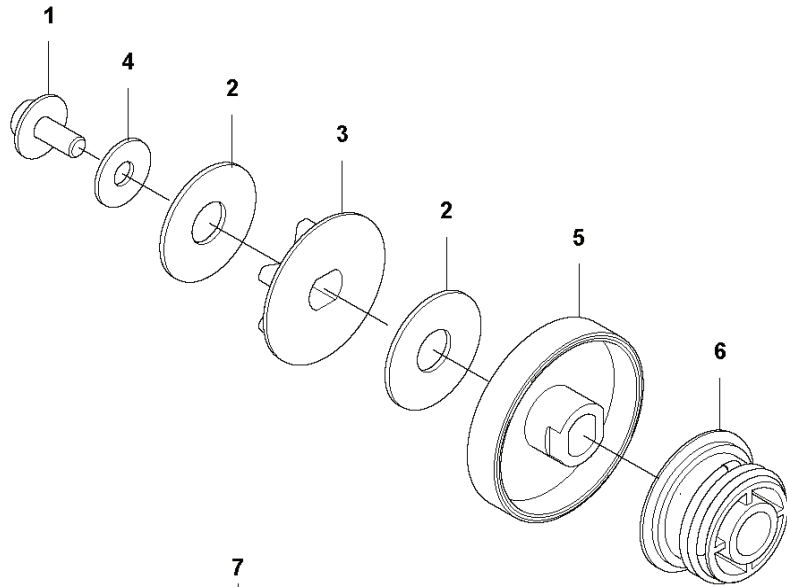

SPARE PARTS CATALOGUE
: HUSQVARNA 340I

KEES VAN DER SPEK
TUINMACHINES ★ STOLWIJK

Spare Parts List

SPARE PARTS LIST

A 340i
CHASSIS

PXM_REF	PXM_PARTNO	DESCRIPTION	PXM_REMARK	QTY.
1	596799201	HANDGREEPINZETSTUK		1
2	595894801	CHASSIS	Clutch Side	1
3	577286601	SPIKE	Inner	1
4	573925801	SCREW ITXSCFT		2
5	505288501	KETTINGVANGER		1
6	589273901	GASVERGRENDELING		1
7	593064201	VEER		1
8	595834001	THROTTLE TRIGGER	For Digital User Interface variant	1
9	585480001	VEER		1
10	577996601	DRUKKNOP		1
12	595937201	DEKSEL	Air Outlet 340i	1
13	595311301	CHASSIS	Flywheel side	1
14	525798103	SCREW ITXSCFT		2
15	595535401	VOORSTE BEUGEL		1
16	580292901	SCREW ITXSCT		10
17	525798101	SCREW ITXSCFT		2
18	526221801	SCREW CITXPANT		3
19	595893301	LUCHTINLAAT		1
20	596080201	THROTTLE TRIGGER	For Mechanical User Interface variant	1

B1 340i
CLUTCH COVER

PXM_REF	PXM_PARTNO	DESCRIPTION	PXM_REMARK	QTY.
1	525755105	SCHROEF ITXSCFM		1
2	597670101	SCHIJF VEER		2
3	590087701	KETTINGANDWIEL	3/8' mini - 6T	1
4	503230035	RING		1
5	593684401	REMTROMMEL		1
6	595342201	POMP RONDEL	Assy	1
7	595314801	KOPPELINGSKAP COMPL.	Assy	1
8	595310201	KNOB ASSY		1
9	595839101	KETTINGSPANNER		1
10	595845601	KOPPELINGSKAP		1
11	740480702	O-RING		1
12	503230063	RING		1
13	596514101	WORMWIEL		1
14	537017401	LAGERHULS		1
15	596335801	KETTINGSPANNER	Assy	1
16	595842701	DEKSEL		1
17	526221801	SCREW CITXPANT		1
18	599589401	KOPPELINGSKAP COMPL.	Chain tensioner included	1