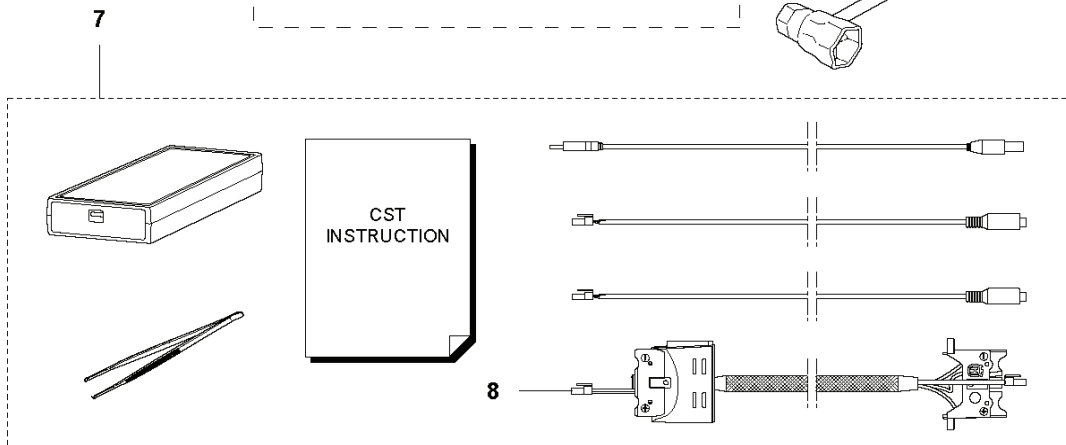

E1 536LiPX
ACCESSORIES

POLE PRUNER/POLE SAWS

PXM_REF	PXM_PARTNO	DESCRIPTION	PXM_REMARK	QTY
1	588236801	DRAAGSTEL		1
2	588236601	ELASTISCH TOUW		1
3	588187701	HAAK		1
4	587889601	HOUDER		1
5	588236501	DRAAGSTEL		1
7	583897101	DIAGNOSTIC TOOL KIT		1
8	579621301	BEKABELING COMPL.		1 7
9	501691701	COMBINATIESLEUTEL		1