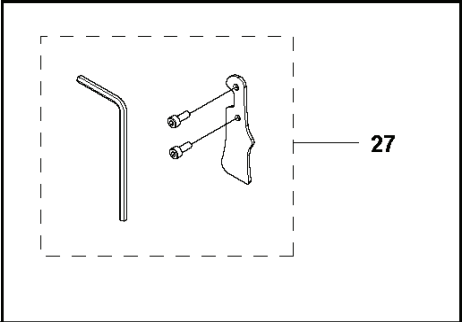

# **SPAREPARTSLIST**

POLE PRUNER/POLE SAWS

HUSQVARNA 536LIPX

**A** 536LiPX, 536LiP4, 536LiPT5  
SAW HEAD

POLE PRUNER/POLE SAWS

PXM_REF	PXM_PARTNO	DESCRIPTION	PXM_REMARK	QTY
1	579211901	SCHROEF IHST		4
2	587347201	DEKSEL		1
3	587347101	BEVESTIGING		1
4	587690801	MOTOR COMPL.		1
5	589241301	PAKKING		1
6	577878603	TANKDEKSEL COMPL.		1
7	587346801	OLIETANK		1
8	587734201	ISOLATOR		1
9	576831001	SCHROEF IHSCM		1
10	587346502	OLIESLANG		1
11	537154801	POMPCILINDER		1
12	540057901	POMPZUIGER		1
13	503201412	SCHROEF IHSCFMO		1
14	503200778	SCHROEF IHSCFM		1
15	580653201	PAL		1
16	501452702	LOCK NUT		1
17	580462501	SCREW		1
18	503202512	SCHROEF IHSCM		4
19	579776301	CHASSIS		1
20	587347302	POMP RONDSSEL	LIPX EU, LIP4 US, LIPT5 US/ CA	1
21	577607601	KETINGTANDWIEL	LIP4 EU, LIPT5 EU	1
22	579534501	KETINGTANDWIEL		1
23	577271501	RING		1
24	735311200	BORGCLIP		1
25	587901903	DEKSEL		1
26	503220007	ZESKANT MOER		1
27	588698002	ACCESSOIRE TAS		1
28	504710003	OLIELOOD		1