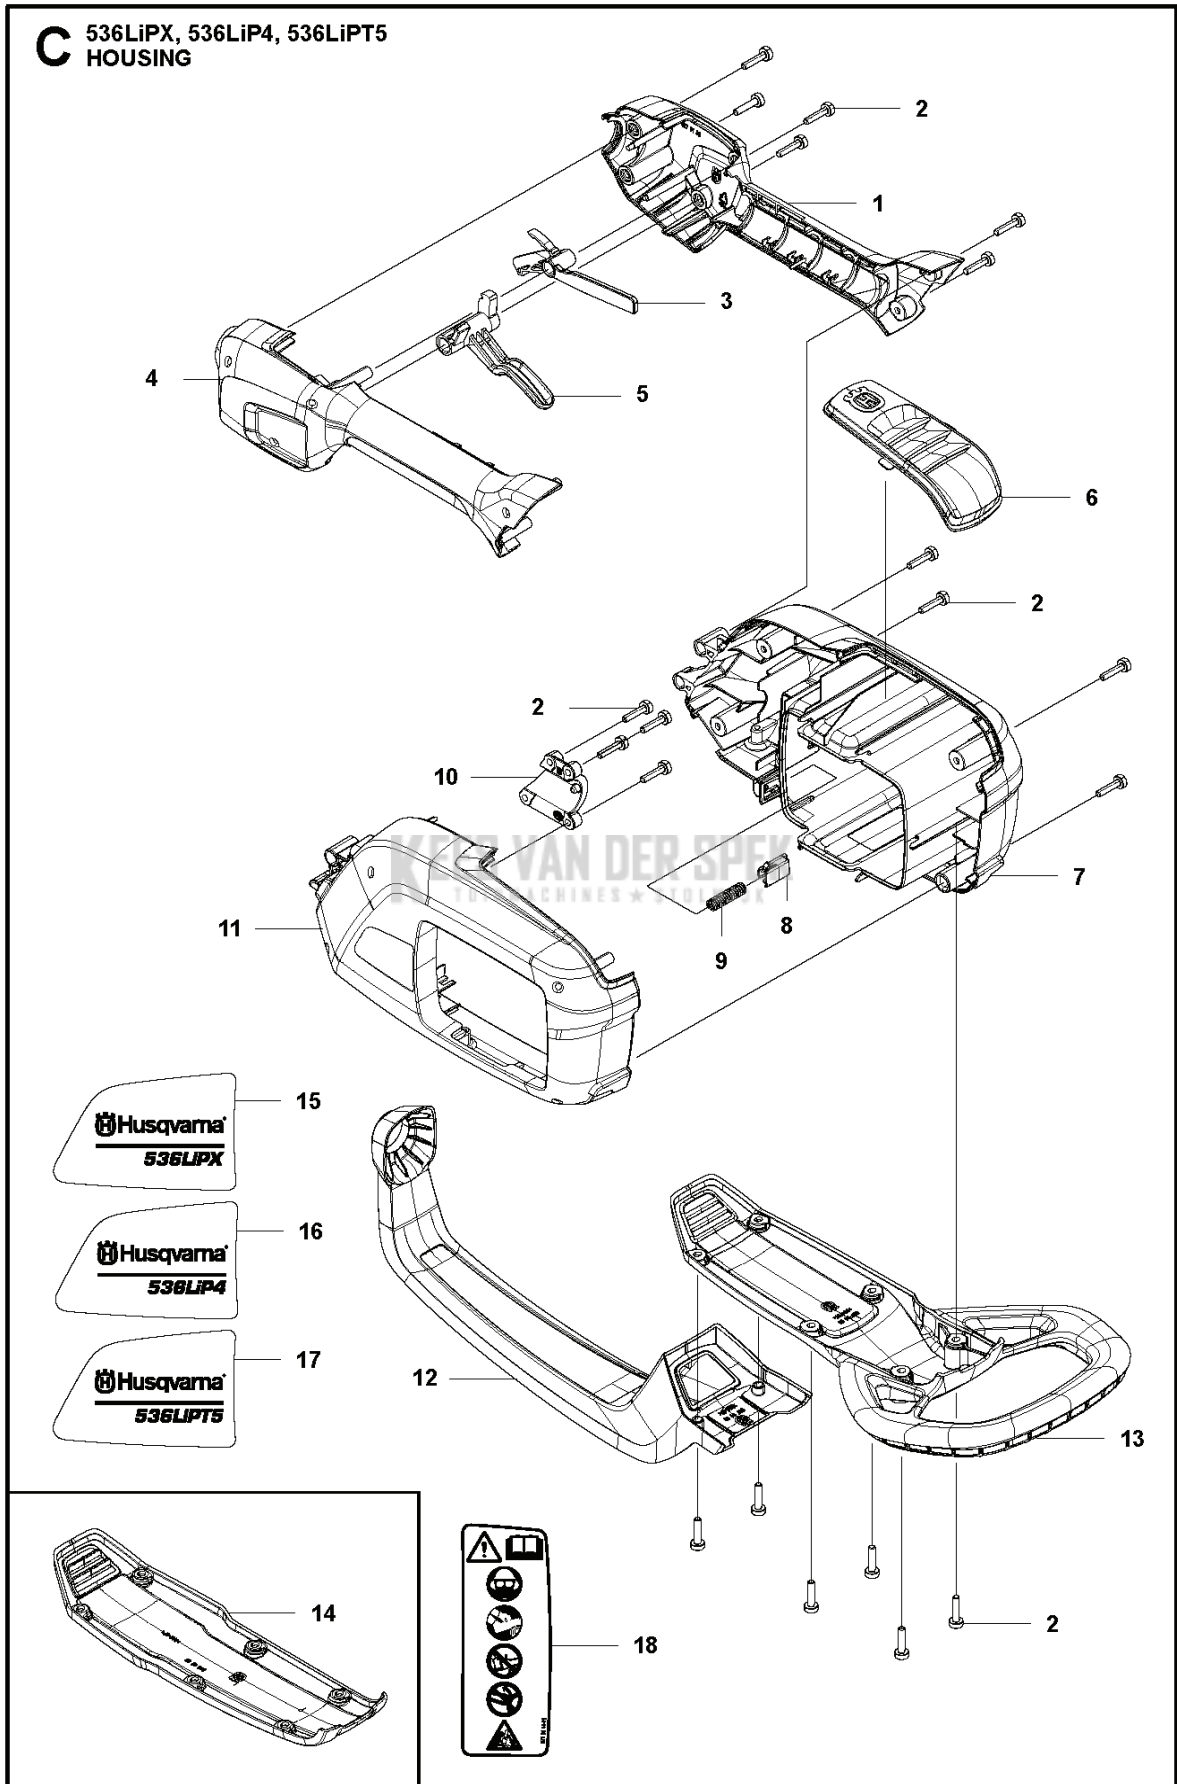

C 536LiPX, 536LiP4, 536LiPT5
HOUSING

POLE PRUNER/POLE SAWS

PXM_REF	PXM_PARTNO	DESCRIPTION	PXM_REMARK	QTY
1	577013202	HANDGREEPHELFT		1
2	579211901	SCHROEF IHSCT		20
3	577512301	GASVERGREDELING		1
4	577013101	HANDGREEPHELFT		1
5	589377901	TREKKER		1
6	577014101	DEKSEL		1
7	577013002	HUIS		1
8	577996601	DRUKKNOP		1
9	585480001	VEER		1
10	577022201	KLEM		1
11	577007603	HUIS		1
12	587346001	TREKKER		1
13	587345801	BUMPER		1
14	577014201	GLIJ PLAAT		1
15	588602803	STICKER		1
16	588602802	STICKER		1
17	588602801	STICKER		1
18	577844301	STICKER		1