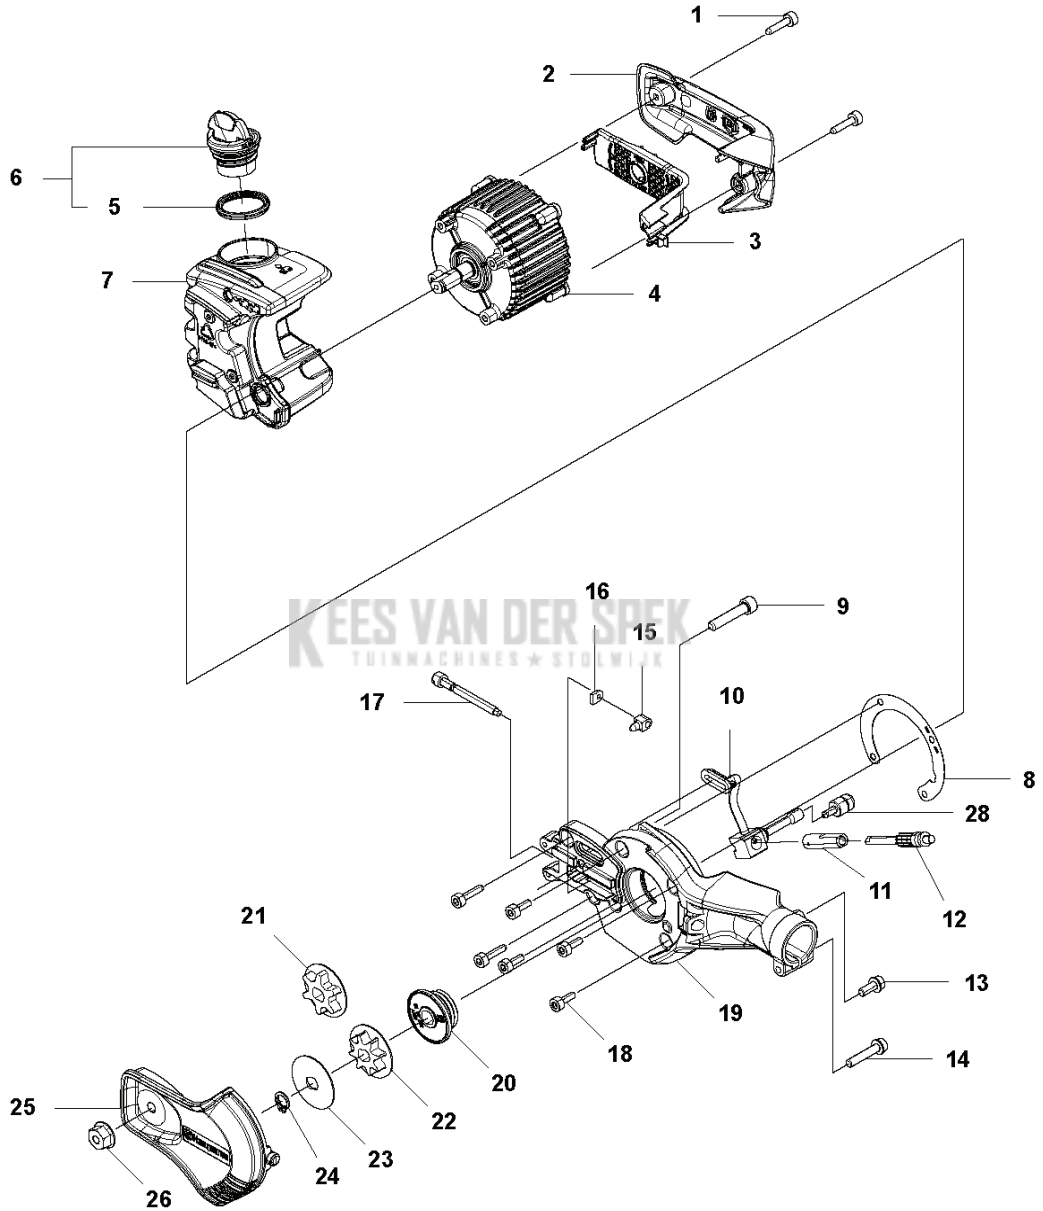

**HUSQVARNA - SPARE PARTS CATALOG**  
**POLE PRUNER/POLE SAWS: HUSQVARNA 536LIPX**

**KEES VAN DER SPEK**  
TUINMACHINES ★ STOLWIJK

Sparepartslist

# **SPAREPARTSLIST**

POLE PRUNER/POLE SAWS

HUSQVARNA 536LIPX

**A** 536LiPX, 536LiP4, 536LiPT5  
SAW HEAD

POLE PRUNER/POLE SAWS

PXM_REF	PXM_PARTNO	DESCRIPTION	PXM_REMARK	QTY
1	579211901	SCHROEF IHST		4
2	587347201	DEKSEL		1
3	587347101	BEVESTIGING		1
4	587690801	MOTOR COMPL.		1
5	589241301	PAKKING		1
6	577878603	TANKDEKSEL COMPL.		1
7	587346801	OLIETANK		1
8	587734201	ISOLATOR		1
9	576831001	SCHROEF IHSCM		1
10	587346502	OLIESLANG		1
11	537154801	POMPCILINDER		1
12	540057901	POMPZUIGER		1
13	503201412	SCHROEF IHSCFMO		1
14	503200778	SCHROEF IHSCFM		1
15	580653201	PAL		1
16	501452702	LOCK NUT		1
17	580462501	SCREW		1
18	503202512	SCHROEF IHSCM		4
19	579776301	CHASSIS		1
20	587347302	POMP RONDSSEL	LIPX EU, LIP4 US, LIPT5 US/ CA	1
21	577607601	KETINGTANDWIEL	LIP4 EU, LIPT5 EU	1
22	579534501	KETINGTANDWIEL		1
23	577271501	RING		1
24	735311200	BORGCLIP		1
25	587901903	DEKSEL		1
26	503220007	ZESKANT MOER		1
27	588698002	ACCESSOIRE TAS		1
28	504710003	OLIELOOD		1

**KEES VAN DER SPEK**  
TUINMACHINES ★ STOLWIJK

**B1** 536LiPX  
TUBE

POLE PRUNER/POLE SAWS

---

PXM_REF	PXM_PARTNO	DESCRIPTION	PXM_REMARK	QTY
1	725238051	SCHROEF EHHM		1
2	503879001	KNOP		1
3	503871906	HENDEL		1
4	503940301	AFSTAND		1
5	502197101	MOER 4-KANT		1
6	587346201	PIJP		1
7	522920802	DRAADBEVESTIGING		1