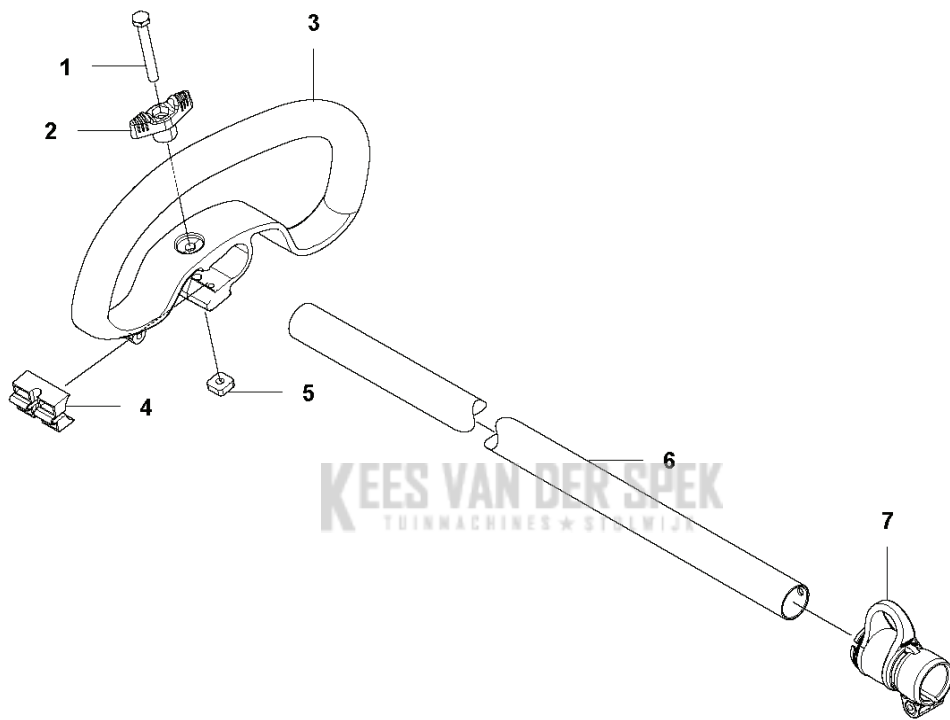

# **SPAREPARTSLIST**

POLE PRUNER/POLE SAWS

HUSQVARNA 536LIPX

**A** 536LiPX, 536LiP4, 536LiPT5  
SAW HEAD

POLE PRUNER/POLE SAWS

PXM_REF	PXM_PARTNO	DESCRIPTION	PXM_REMARK	QTY
1	579211901	SCHROEF IHST		4
2	587347201	DEKSEL		1
3	587347101	BEVESTIGING		1
4	587690801	MOTOR COMPL.		1
5	589241301	PAKKING		1
6	577878603	TANKDEKSEL COMPL.		1
7	587346801	OLIETANK		1
8	587734201	ISOLATOR		1
9	576831001	SCHROEF IHSCM		1
10	587346502	OLIESLANG		1
11	537154801	POMPCILINDER		1
12	540057901	POMPZUIGER		1
13	503201412	SCHROEF IHSCFMO		1
14	503200778	SCHROEF IHSCFM		1
15	580653201	PAL		1
16	501452702	LOCK NUT		1
17	580462501	SCREW		1
18	503202512	SCHROEF IHSCM		4
19	579776301	CHASSIS		1
20	587347302	POMP RONDSSEL	LIPX EU, LIP4 US, LIPT5 US/ CA	1
21	577607601	KETINGTANDWIEL	LIP4 EU, LIPT5 EU	1
22	579534501	KETINGTANDWIEL		1
23	577271501	RING		1
24	735311200	BORGCLIP		1
25	587901903	DEKSEL		1
26	503220007	ZESKANT MOER		1
27	588698002	ACCESSOIRE TAS		1
28	504710003	OLIELOOD		1

**KEES VAN DER SPEK**  
TUINMACHINES ★ STOLWIJK

**B1** 536LiPX  
TUBE

POLE PRUNER/POLE SAWS

---

PXM_REF	PXM_PARTNO	DESCRIPTION	PXM_REMARK	QTY
1	725238051	SCHROEF EHHM		1
2	503879001	KNOP		1
3	503871906	HENDEL		1
4	503940301	AFSTAND		1
5	502197101	MOER 4-KANT		1
6	587346201	PIJP		1
7	522920802	DRAADBEVESTIGING		1