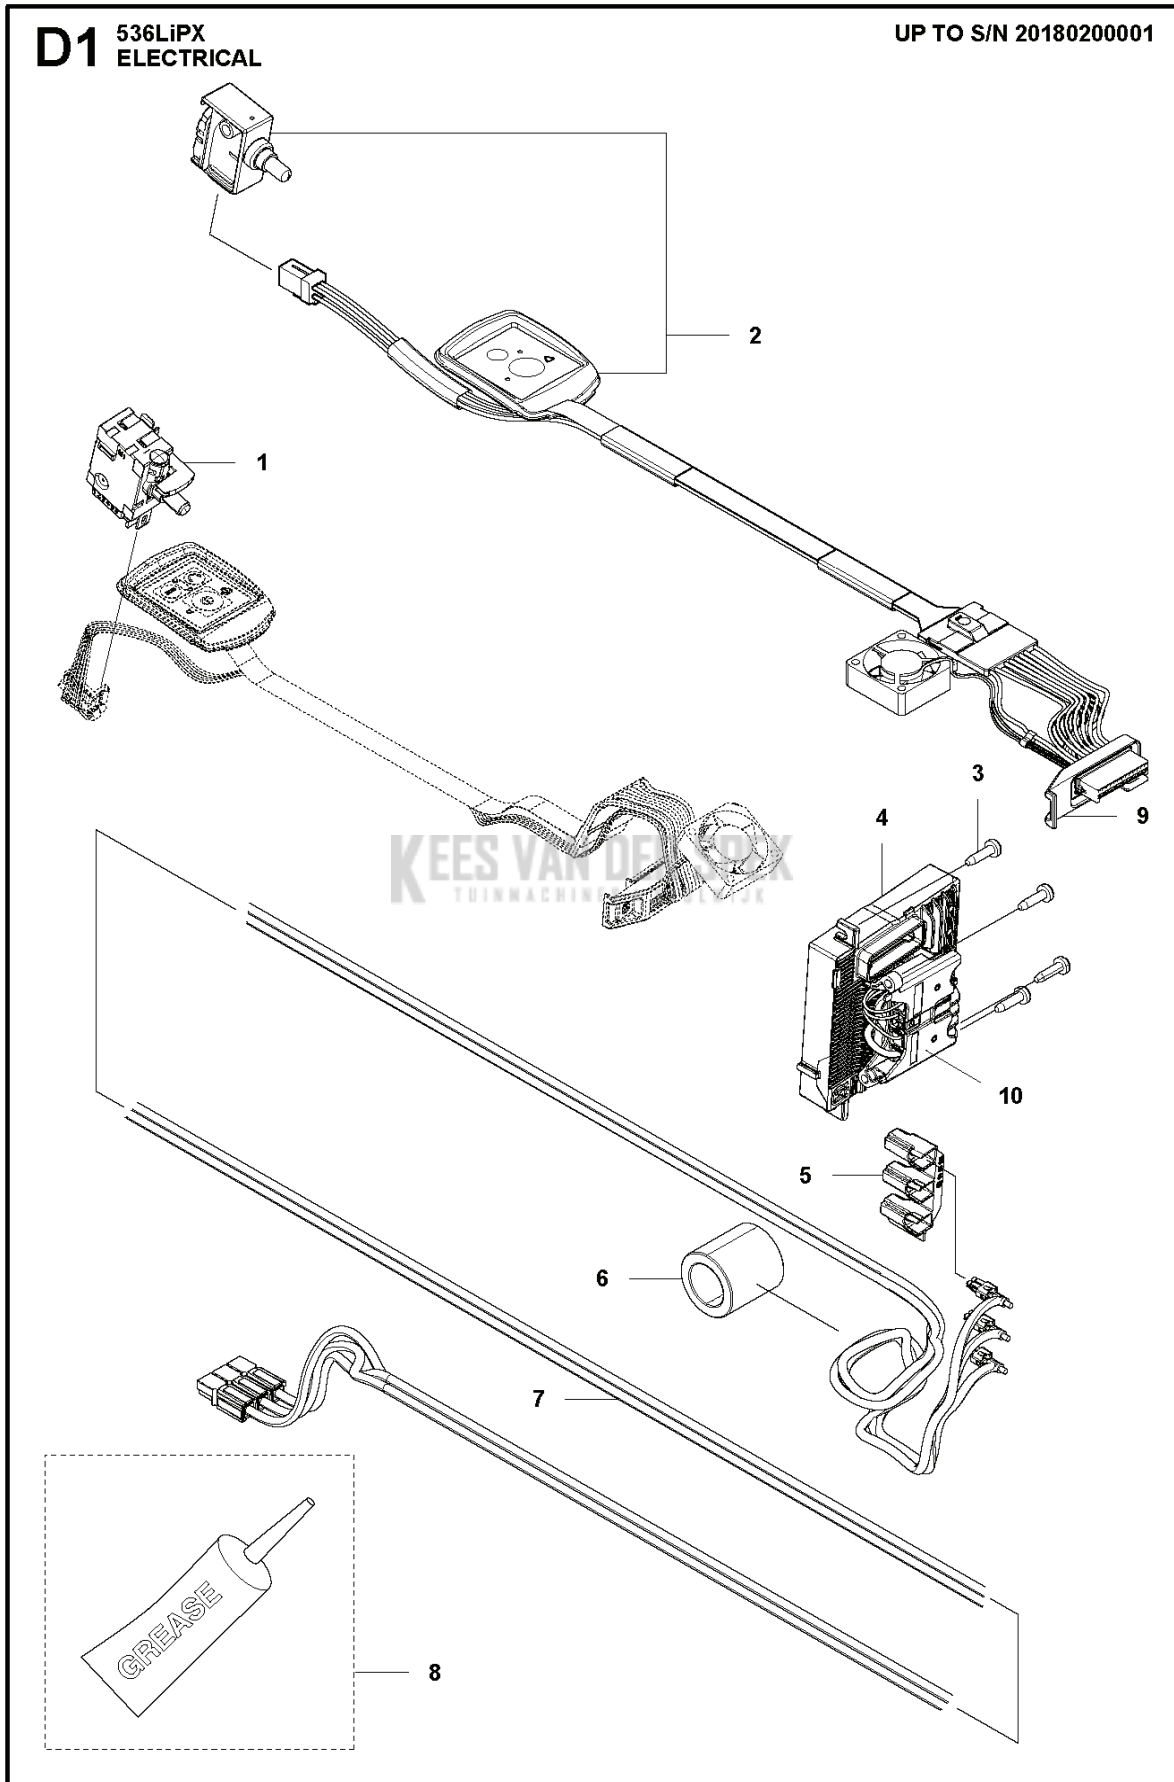

# **SPAREPARTSLIST**

POLE PRUNER/POLE SAWS

HUSQVARNA 536LIPX

**A** 536LiPX, 536LiP4, 536LiPT5  
SAW HEAD

POLE PRUNER/POLE SAWS

PXM_REF	PXM_PARTNO	DESCRIPTION	PXM_REMARK	QTY
1	579211901	SCHROEF IHST		4
2	587347201	DEKSEL		1
3	587347101	BEVESTIGING		1
4	587690801	MOTOR COMPL.		1
5	589241301	PAKKING		1
6	577878603	TANKDEKSEL COMPL.		1
7	587346801	OLIETANK		1
8	587734201	ISOLATOR		1
9	576831001	SCHROEF IHSCM		1
10	587346502	OLIESLANG		1
11	537154801	POMPCILINDER		1
12	540057901	POMPZUIGER		1
13	503201412	SCHROEF IHSCFMO		1
14	503200778	SCHROEF IHSCFM		1
15	580653201	PAL		1
16	501452702	LOCK NUT		1
17	580462501	SCREW		1
18	503202512	SCHROEF IHSCM		4
19	579776301	CHASSIS		1
20	587347302	POMP RONDSSEL	LIPX EU, LIP4 US, LIPT5 US/ CA	1
21	577607601	KETINGTANDWIEL	LIP4 EU, LIPT5 EU	1
22	579534501	KETINGTANDWIEL		1
23	577271501	RING		1
24	735311200	BORGCLIP		1
25	587901903	DEKSEL		1
26	503220007	ZESKANT MOER		1
27	588698002	ACCESSOIRE TAS		1
28	504710003	OLIELOOD		1

**D2** 536LiPX  
ELECTRICAL

FROM S/N 20180200001 -

POLE PRUNER/POLE SAWS

---

PXM_REF	PXM_PARTNO	DESCRIPTION	PXM_REMARK	QTY
1	582050701	TREKSCHAKELAAR		1 8
2	589293901	BEKABELING COMPL.		1 8
3	503212813	SCHROEF CCRPANT		4
4	582054101	BESTURINGSEENHEID		1
5	588255301	HUIS		1
6	577976601	FERRITE CORE		1
7	587042701	BEKABELING COMPL.		1
8	593896701	SCHAKELAAR KIT		1
9	587327201	BEVESTIGING		1
10	593813001	VERBINDER		1

**D1** 536LiPX  
ELECTRICAL

UP TO S/N 20180200001

POLE PRUNER/POLE SAWS

---

PXM_REF	PXM_PARTNO	DESCRIPTION	PXM_REMARK	QTY
1	578326901	TREKSCHAKELAAR		1
2	593896701	SCHAKELAAR KIT		1
3	503212813	SCHROEF CCRPANT		4
4	582054101	BESTURINGSEENHEID		1
5	588255301	HUIS		1
6	577976601	FERRITE CORE		1
7	587042701	BEKABELING COMPL.		1
8	588176401	VET		1
9	587327201	BEVESTIGING		1
10	593813001	VERBINDER		1