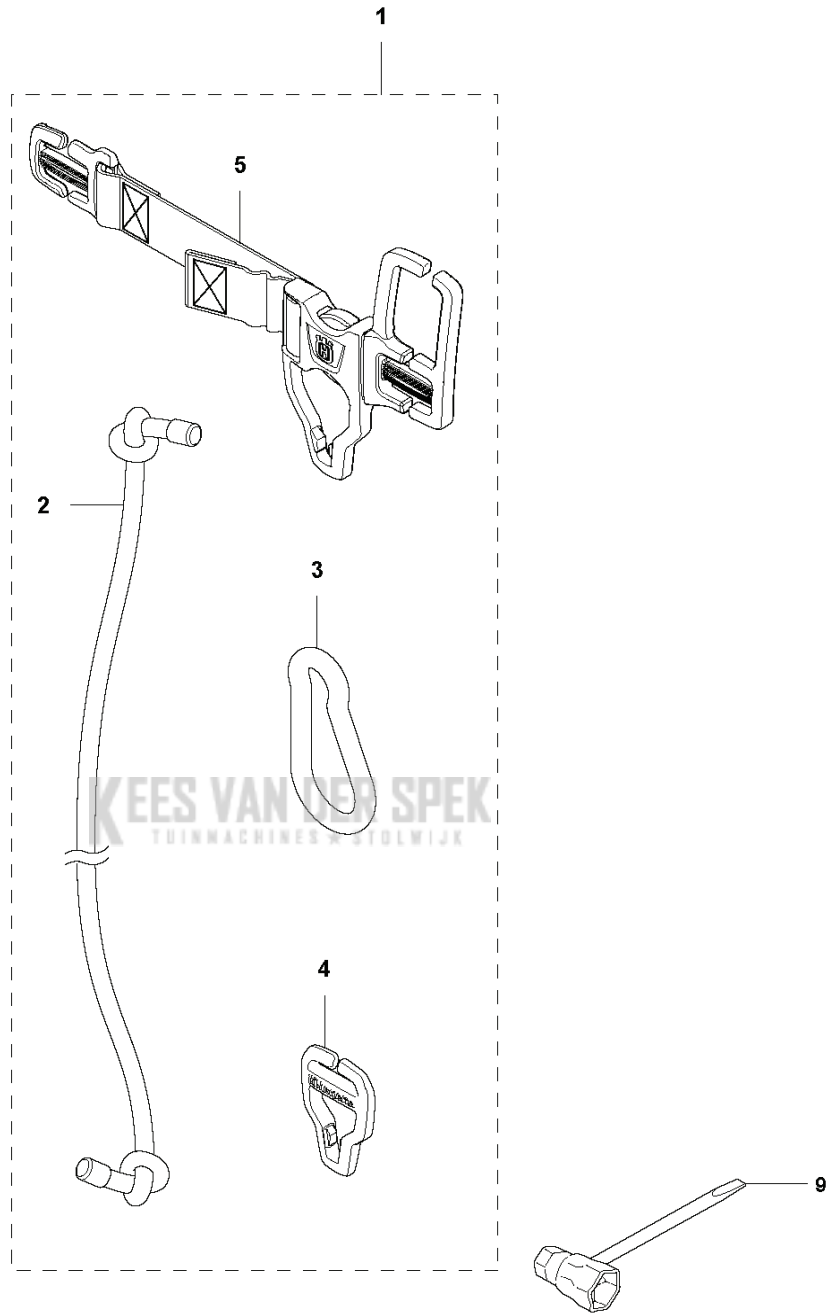

# **SPAREPARTSLIST**

POLE PRUNER/POLE SAWS

HUSQVARNA 536LIPX

**A** 536LiPX, 536LiP4, 536LiPT5  
SAW HEAD

POLE PRUNER/POLE SAWS

PXM_REF	PXM_PARTNO	DESCRIPTION	PXM_REMARK	QTY
1	579211901	SCHROEF IHST		4
2	587347201	DEKSEL		1
3	587347101	BEVESTIGING		1
4	587690801	MOTOR COMPL.		1
5	589241301	PAKKING		1
6	577878603	TANKDEKSEL COMPL.		1
7	587346801	OLIETANK		1
8	587734201	ISOLATOR		1
9	576831001	SCHROEF IHSCM		1
10	587346502	OLIESLANG		1
11	537154801	POMPCILINDER		1
12	540057901	POMPZUIGER		1
13	503201412	SCHROEF IHSCFMO		1
14	503200778	SCHROEF IHSCFM		1
15	580653201	PAL		1
16	501452702	LOCK NUT		1
17	580462501	SCREW		1
18	503202512	SCHROEF IHSCM		4
19	579776301	CHASSIS		1
20	587347302	POMP RONDSSEL	LIPX EU, LIP4 US, LIPT5 US/ CA	1
21	577607601	KETINGTANDWIEL	LIP4 EU, LIPT5 EU	1
22	579534501	KETINGTANDWIEL		1
23	577271501	RING		1
24	735311200	BORGCLIP		1
25	587901903	DEKSEL		1
26	503220007	ZESKANT MOER		1
27	588698002	ACCESSOIRE TAS		1
28	504710003	OLIELOOD		1

**KEES VAN DER SPEK**  
TUINMACHINES ★ STOLWIJK

**B1** 536LiPX  
TUBE

POLE PRUNER/POLE SAWS

---

PXM_REF	PXM_PARTNO	DESCRIPTION	PXM_REMARK	QTY
1	725238051	SCHROEF EHHM		1
2	503879001	KNOP		1
3	503871906	HENDEL		1
4	503940301	AFSTAND		1
5	502197101	MOER 4-KANT		1
6	587346201	PIJP		1
7	522920802	DRAADBEVESTIGING		1

**E1** 536LiPX  
ACCESSORIES

POLE PRUNER/POLE SAWS

---

PXM_REF	PXM_PARTNO	DESCRIPTION	PXM_REMARK	QTY
1	588236801	DRAAGSTEL		1
2	588236601	ELASTISCH TOUW		1
3	588187701	HAAK		1
4	587889601	HOUDER		1
5	588236501	DRAAGSTEL		1
7	583897101	DIAGNOSTIC TOOL KIT		1
8	579621301	BEKABELING COMPL.		1 7
9	501691701	COMBINATIESLEUTEL		1