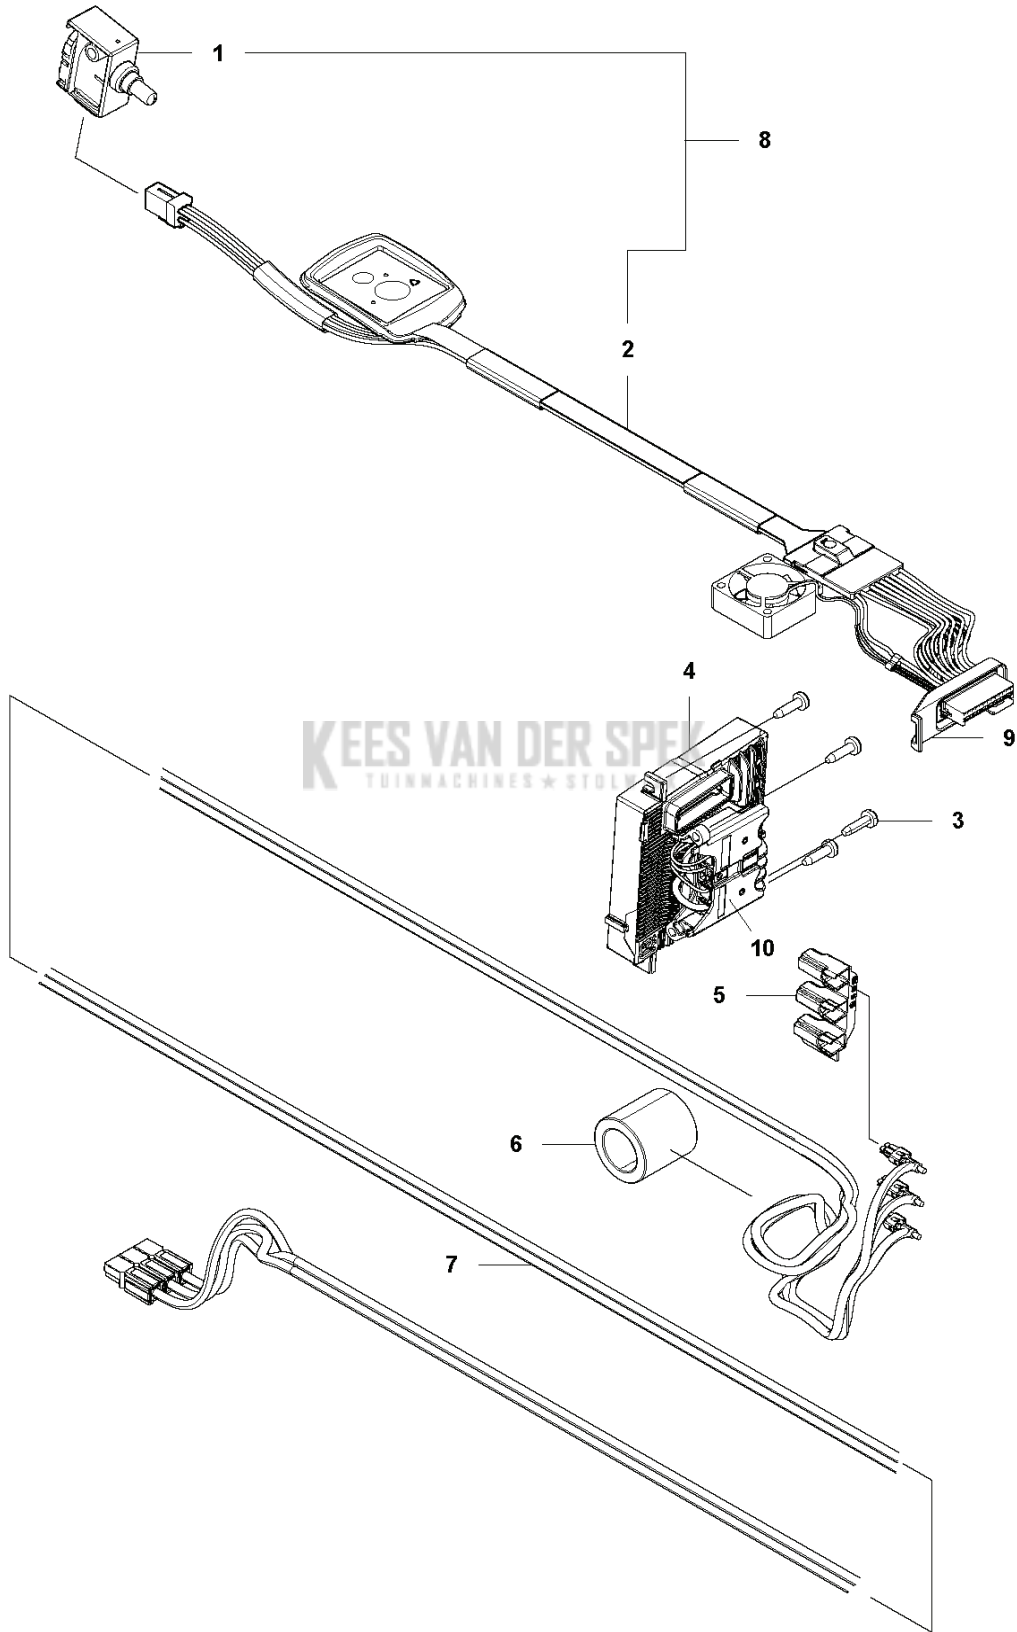

# **SPAREPARTSLIST**

POLE PRUNER/POLE SAWS

HUSQVARNA 536LIPX

**A** 536LiPX, 536LiP4, 536LiPT5  
SAW HEAD

POLE PRUNER/POLE SAWS

PXM_REF	PXM_PARTNO	DESCRIPTION	PXM_REMARK	QTY
1	579211901	SCHROEF IHST		4
2	587347201	DEKSEL		1
3	587347101	BEVESTIGING		1
4	587690801	MOTOR COMPL.		1
5	589241301	PAKKING		1
6	577878603	TANKDEKSEL COMPL.		1
7	587346801	OLIETANK		1
8	587734201	ISOLATOR		1
9	576831001	SCHROEF IHSCM		1
10	587346502	OLIESLANG		1
11	537154801	POMPCILINDER		1
12	540057901	POMPZUIGER		1
13	503201412	SCHROEF IHSCFMO		1
14	503200778	SCHROEF IHSCFM		1
15	580653201	PAL		1
16	501452702	LOCK NUT		1
17	580462501	SCREW		1
18	503202512	SCHROEF IHSCM		4
19	579776301	CHASSIS		1
20	587347302	POMP RONDSSEL	LIPX EU, LIP4 US, LIPT5 US/ CA	1
21	577607601	KETINGTANDWIEL	LIP4 EU, LIPT5 EU	1
22	579534501	KETINGTANDWIEL		1
23	577271501	RING		1
24	735311200	BORGCLIP		1
25	587901903	DEKSEL		1
26	503220007	ZESKANT MOER		1
27	588698002	ACCESSOIRE TAS		1
28	504710003	OLIELOOD		1

**E1** 536LiPX  
ACCESSORIES

POLE PRUNER/POLE SAWS

---

PXM_REF	PXM_PARTNO	DESCRIPTION	PXM_REMARK	QTY
1	588236801	DRAAGSTEL		1
2	588236601	ELASTISCH TOUW		1
3	588187701	HAAK		1
4	587889601	HOUDER		1
5	588236501	DRAAGSTEL		1
7	583897101	DIAGNOSTIC TOOL KIT		1
8	579621301	BEKABELING COMPL.		1 7
9	501691701	COMBINATIESLEUTEL		1

**D2** 536LiPX  
ELECTRICAL

FROM S/N 20180200001 -

POLE PRUNER/POLE SAWS

---

PXM_REF	PXM_PARTNO	DESCRIPTION	PXM_REMARK	QTY
1	582050701	TREKSCHAKELAAR		1 8
2	589293901	BEKABELING COMPL.		1 8
3	503212813	SCHROEF CCRPANT		4
4	582054101	BESTURINGSEENHEID		1
5	588255301	HUIS		1
6	577976601	FERRITE CORE		1
7	587042701	BEKABELING COMPL.		1
8	593896701	SCHAKELAAR KIT		1
9	587327201	BEVESTIGING		1
10	593813001	VERBINDER		1