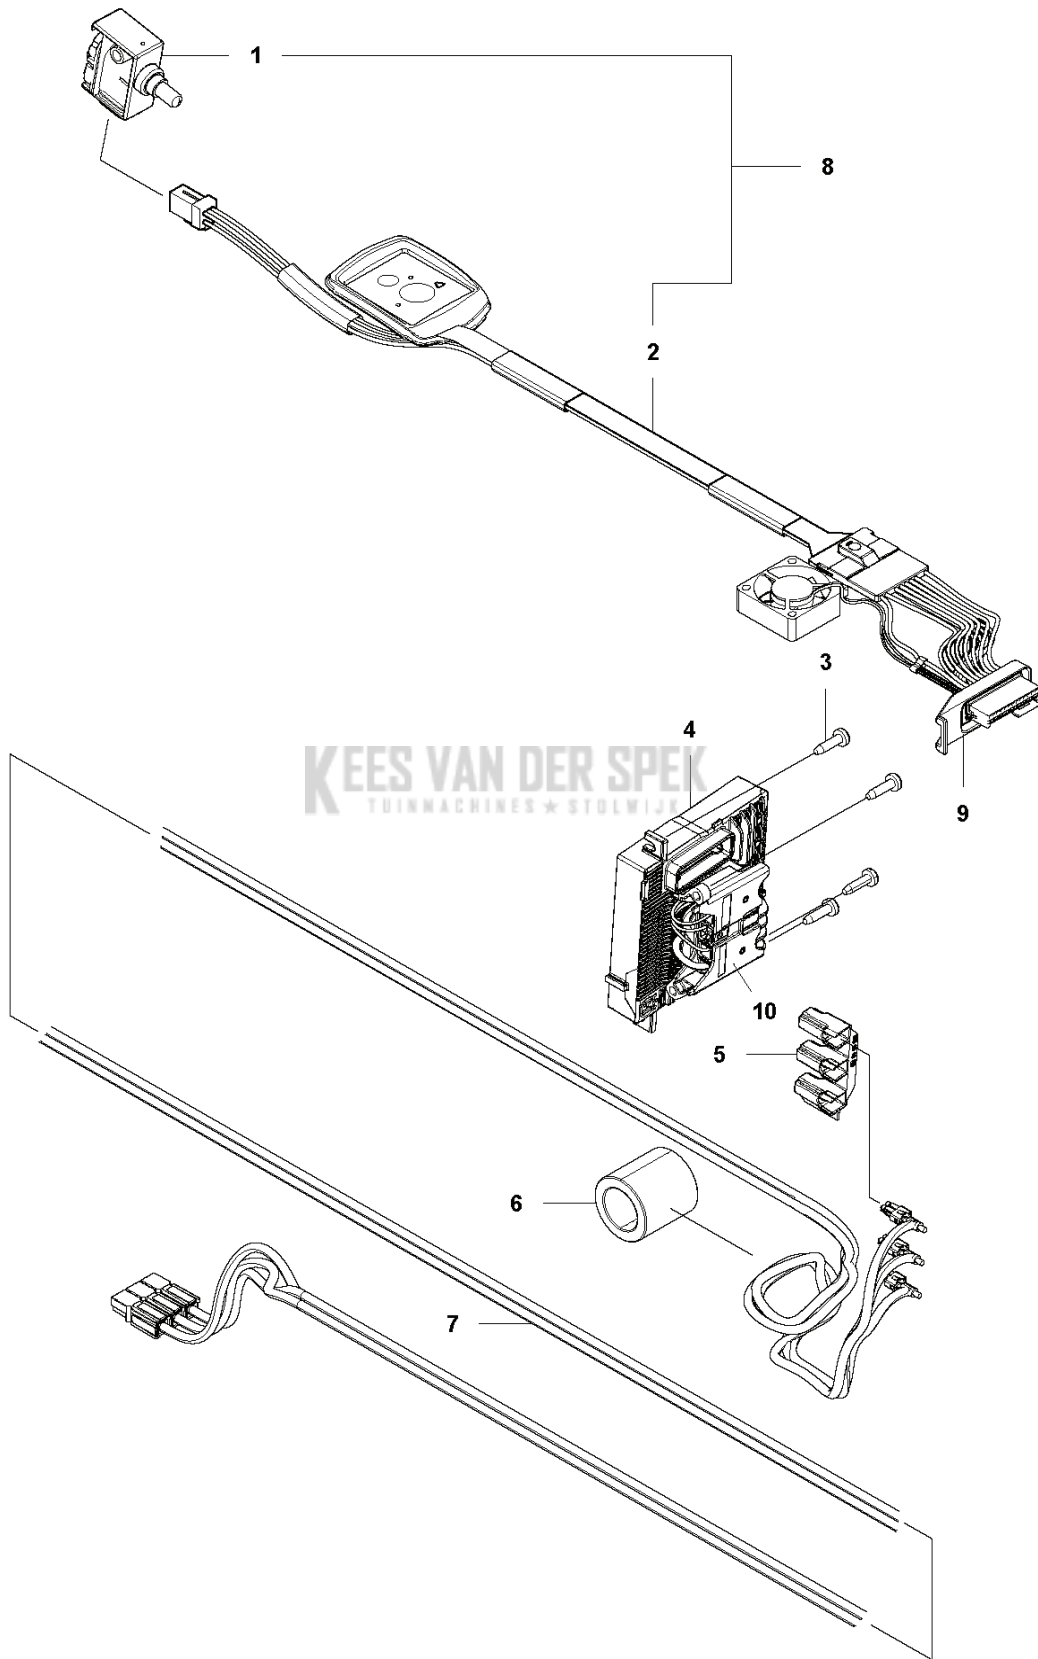

HUSQVARNA - SPARE PARTS CATALOG
POLE PRUNER/POLE SAWS: HUSQVARNA 530IP4

KEES VAN DER SPEK
TUINMACHINES ★ STOLWIJK

Sparepartslist

SPAREPARTSLIST

POLE PRUNER/POLE SAWS

HUSQVARNA 530IP4

E 530iP4
ACCESSORIES

KEES VAN DER SPEK
TUINMACHINES * TOLW. JK

3

POLE PRUNER/POLE SAWS

PXM_REF	PXM_PARTNO	DESCRIPTION	PXM_REMARK	QTY
1	537216201	DRAAGSTEL		1
2	537216202	DRAAGSTEL	With back plate US	1
3	583897101	DIAGNOSTIC TOOL KIT		1
4	579621301	BEKABELING COMPL.		1 3
5	501691701	COMBINATIESLEUTEL		1

D 530iP4
ELECTRICAL

POLE PRUNER/POLE SAWS

PXM_REF	PXM_PARTNO	DESCRIPTION	PXM_REMARK	QTY
1	582050701	TREKSCHAKELAAR		1 8
2	589293901	BEKABELING COMPL.		1 8
3	503212813	SCHROEF CCRPANT		4
4	582054101	BESTURINGSEENHEID		1
5	588255301	HUIS		1
6	577976601	FERRITE CORE		1
7	587663601	BEKABELING COMPL.		1
8	593896701	SCHAKELAAR KIT		1
9	587327201	BEVESTIGING		1
10	593813001	VERBINDER		1

B 530iP4
TUBE

POLE PRUNER/POLE SAWS

PXM_REF	PXM_PARTNO	DESCRIPTION	PXM_REMARK	QTY
1	501097801	PIJP	TUBE - HANDLE	1
2	537353601	LUS	LOOP - KPL 24	1

KEES VAN DER SPEK
TUINMACHINES ★ STOLWIJK

A 530iP4
SAW HEAD