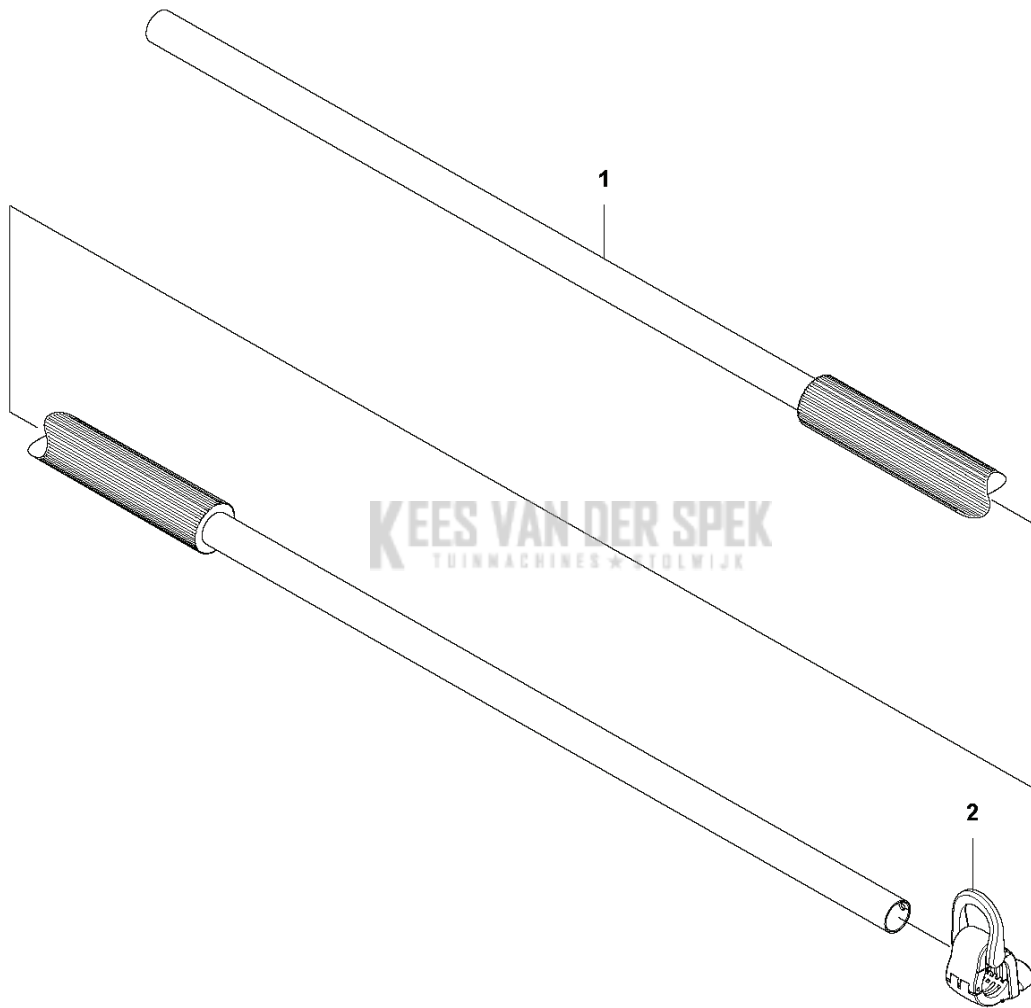

HUSQVARNA - SPARE PARTS CATALOG
POLE PRUNER/POLE SAWS: HUSQVARNA 530IP4

KEES VAN DER SPEK
TUINMACHINES ★ STOLWIJK

Sparepartslist

SPAREPARTSLIST

POLE PRUNER/POLE SAWS

HUSQVARNA 530IP4

E 530iP4
ACCESSORIES

KEES VAN DER SPEK
TUINMACHINES * TOLW. JK

D 530iP4
ELECTRICAL

POLE PRUNER/POLE SAWS

PXM_REF	PXM_PARTNO	DESCRIPTION	PXM_REMARK	QTY
1	582050701	TREKSCHAKELAAR		1 8
2	589293901	BEKABELING COMPL.		1 8
3	503212813	SCHROEF CCRPANT		4
4	582054101	BESTURINGSEENHEID		1
5	588255301	HUIS		1
6	577976601	FERRITE CORE		1
7	587663601	BEKABELING COMPL.		1
8	593896701	SCHAKELAAR KIT		1
9	587327201	BEVESTIGING		1
10	593813001	VERBINDER		1

POLE PRUNER/POLE SAWS

PXM_REF	PXM_PARTNO	DESCRIPTION	PXM_REMARK	QTY
1	577013202	HANDGREEPHELFT		1
2	579211901	SCHROEF IHSCT		20
3	577512301	GASVERGREDELING		1
4	577013101	HANDGREEPHELFT		1
5	589377901	TREKKER		1
6	577014101	DEKSEL		1
7	577013002	HUIS		1
8	577996601	DRUKKNOP		1
9	585480001	VEER		1
10	577022201	KLEM		1
11	577007603	HUIS		1
12	587346001	TREKKER		1
13	587345801	BUMPER		1
14	577014201	GLIJ PLAAT		1
17	588602806	STICKER		1
18	577844301	STICKER		1

B 530iP4
TUBE

POLE PRUNER/POLE SAWS

PXM_REF	PXM_PARTNO	DESCRIPTION	PXM_REMARK	QTY
1	501097801	PIJP	TUBE - HANDLE	1
2	537353601	LUS	LOOP - KPL 24	1

KEES VAN DER SPEK
TUINMACHINES ★ STOLWIJK

A 530iP4
SAW HEAD