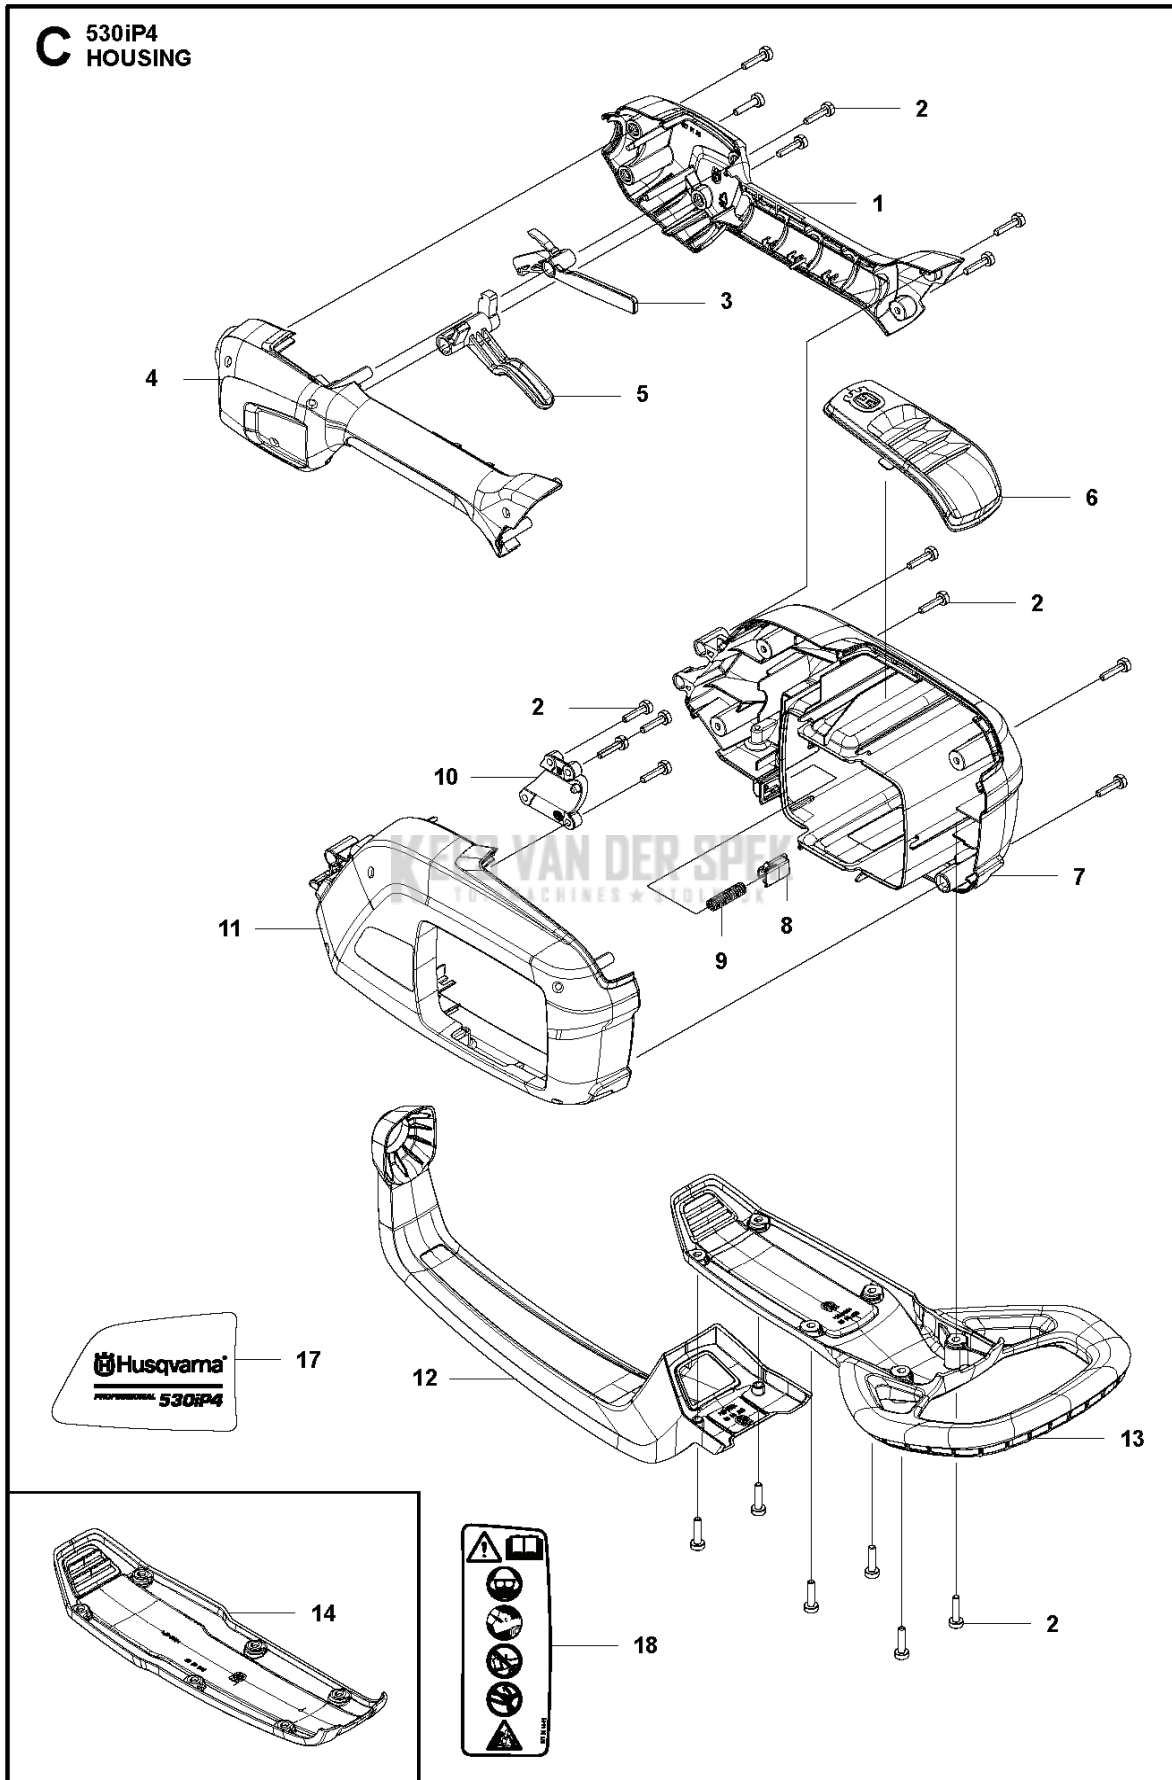

HUSQVARNA - SPARE PARTS CATALOG
POLE PRUNER/POLE SAWS: HUSQVARNA 530IP4

KEES VAN DER SPEK
TUINMACHINES ★ STOLWIJK

Sparepartslist

SPAREPARTSLIST

POLE PRUNER/POLE SAWS

HUSQVARNA 530IP4

E 530iP4
ACCESSORIES

KEES VAN DER SPEK
TUINMACHINES * TOLW. JK

3

POLE PRUNER/POLE SAWS

PXM_REF	PXM_PARTNO	DESCRIPTION	PXM_REMARK	QTY
1	537216201	DRAAGSTEL		1
2	537216202	DRAAGSTEL	With back plate US	1
3	583897101	DIAGNOSTIC TOOL KIT		1
4	579621301	BEKABELING COMPL.		1 3
5	501691701	COMBINATIESLEUTEL		1

D 530iP4
ELECTRICAL

POLE PRUNER/POLE SAWS

PXM_REF	PXM_PARTNO	DESCRIPTION	PXM_REMARK	QTY
1	582050701	TREKSCHAKELAAR		1 8
2	589293901	BEKABELING COMPL.		1 8
3	503212813	SCHROEF CCRPANT		4
4	582054101	BESTURINGSEENHEID		1
5	588255301	HUIS		1
6	577976601	FERRITE CORE		1
7	587663601	BEKABELING COMPL.		1
8	593896701	SCHAKELAAR KIT		1
9	587327201	BEVESTIGING		1
10	593813001	VERBINDER		1

B 530iP4
TUBE

POLE PRUNER/POLE SAWS

PXM_REF	PXM_PARTNO	DESCRIPTION	PXM_REMARK	QTY
1	501097801	PIJP	TUBE - HANDLE	1
2	537353601	LUS	LOOP - KPL 24	1

KEES VAN DER SPEK
TUINMACHINES ★ STOLWIJK

A 530iP4
SAW HEAD