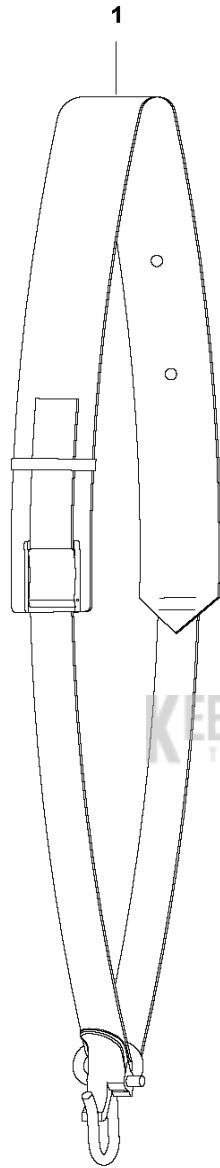

HUSQVARNA - SPARE PARTS CATALOG
POLE PRUNER/POLE SAWS: HUSQVARNA 530IP4

KEES VAN DER SPEK
TUINMACHINES ★ STOLWIJK

Sparepartslist

SPAREPARTSLIST

POLE PRUNER/POLE SAWS

HUSQVARNA 530IP4

E 530iP4
ACCESSORIES

KEES VAN DER SPEK
TUINMACHINES * TOLW. JK

3

POLE PRUNER/POLE SAWS

PXM_REF	PXM_PARTNO	DESCRIPTION	PXM_REMARK	QTY
1	537216201	DRAAGSTEL		1
2	537216202	DRAAGSTEL	With back plate US	1
3	583897101	DIAGNOSTIC TOOL KIT		1
4	579621301	BEKABELING COMPL.		1 3
5	501691701	COMBINATIESLEUTEL		1

D 530iP4
ELECTRICAL

POLE PRUNER/POLE SAWS

PXM_REF	PXM_PARTNO	DESCRIPTION	PXM_REMARK	QTY
1	582050701	TREKSCHAKELAAR		1 8
2	589293901	BEKABELING COMPL.		1 8
3	503212813	SCHROEF CCRPANT		4
4	582054101	BESTURINGSEENHEID		1
5	588255301	HUIS		1
6	577976601	FERRITE CORE		1
7	587663601	BEKABELING COMPL.		1
8	593896701	SCHAKELAAR KIT		1
9	587327201	BEVESTIGING		1
10	593813001	VERBINDER		1

B 530iP4
TUBE

POLE PRUNER/POLE SAWS

PXM_REF	PXM_PARTNO	DESCRIPTION	PXM_REMARK	QTY
1	501097801	PIJP	TUBE - HANDLE	1
2	537353601	LUS	LOOP - KPL 24	1

KEES VAN DER SPEK
TUINMACHINES ★ STOLWIJK

A 530iP4
SAW HEAD