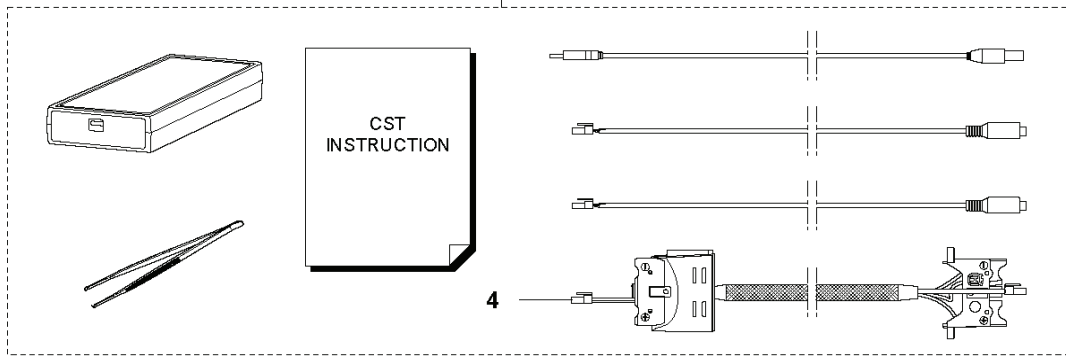

E 530iP4
ACCESSORIES

KEES VAN DER SPEK
TUINMACHINES * TOLW. JK

3