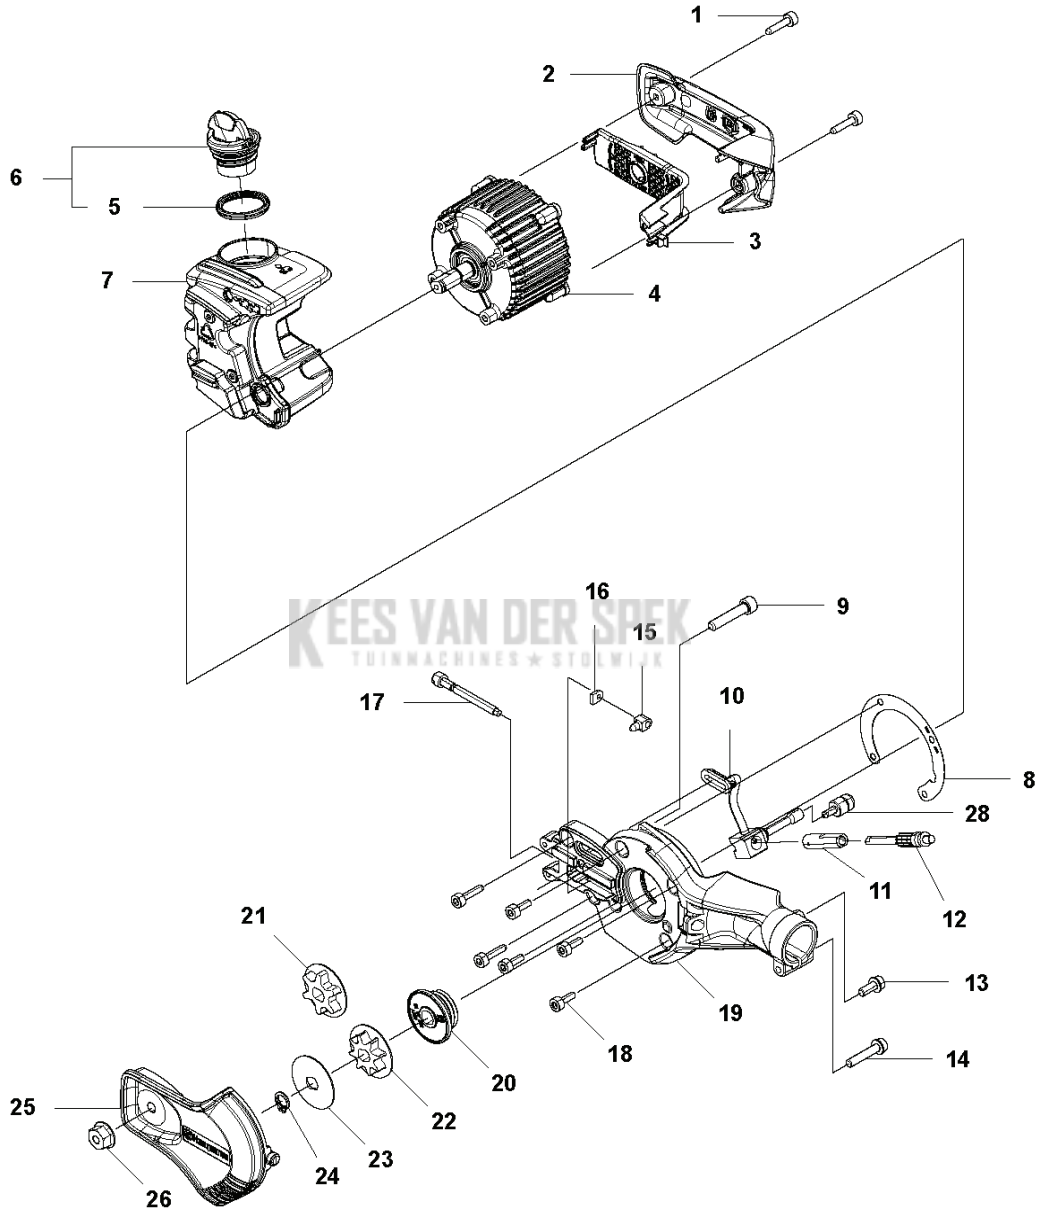

D 530iP4
ELECTRICAL

POLE PRUNER/POLE SAWS

PXM_REF	PXM_PARTNO	DESCRIPTION	PXM_REMARK	QTY
1	582050701	TREKSCHAKELAAR		1 8
2	589293901	BEKABELING COMPL.		1 8
3	503212813	SCHROEF CCRPANT		4
4	582054101	BESTURINGSEENHEID		1
5	588255301	HUIS		1
6	577976601	FERRITE CORE		1
7	587663601	BEKABELING COMPL.		1
8	593896701	SCHAKELAAR KIT		1
9	587327201	BEVESTIGING		1
10	593813001	VERBINDER		1

B 530iP4
TUBE

POLE PRUNER/POLE SAWS

PXM_REF	PXM_PARTNO	DESCRIPTION	PXM_REMARK	QTY
1	501097801	PIJP	TUBE - HANDLE	1
2	537353601	LUS	LOOP - KPL 24	1

KEES VAN DER SPEK
TUINMACHINES ★ STOLWIJK

A 530iP4
SAW HEAD

KEES VAN DER SPEK
TUINMACHINES * STOLWIJK

POLE PRUNER/POLE SAWS

PXM_REF	PXM_PARTNO	DESCRIPTION	PXM_REMARK	QTY
1	579211901	SCHROEF IHSTC		4
2	587347201	DEKSEL		1
3	587347101	BEVESTIGING		1
4	587690801	MOTOR COMPL.		1
5	589241301	PAKKING		1
6	577878603	TANKDEKSEL COMPL.		1
7	587346801	OLIETANK		1
8	587734201	ISOLATOR		1
9	576831001	SCHROEF IHSCM		1
10	587346502	OLIESLANG		1
11	537154801	POMPCILINDER		1
12	540057901	POMPZUIGER		1
13	503201412	SCHROEF IHSCFMO		1
14	503200778	SCHROEF IHSCFM		1
15	580653201	PAL		1
16	501452702	LOCK NUT		1
17	580462501	SCREW		1
18	503202512	SCHROEF IHSCM		4
19	579776301	CHASSIS		1
20	587347302	POMP RONDEL		1
21	577607601	KETTINGTANDWIEL	iPX EU, iP4 US, iPT5 CA/US	1
22	579534501	KETTINGTANDWIEL	iP4 EU, iP5 EU	1
23	577271501	RING		1
24	735311200	BORGCLIP		1
25	587901903	DEKSEL		1
26	503220007	ZESKANT MOER		1
27	588698002	ACCESSOIRE TAS		1
28	504710003	OLIELOOD		1