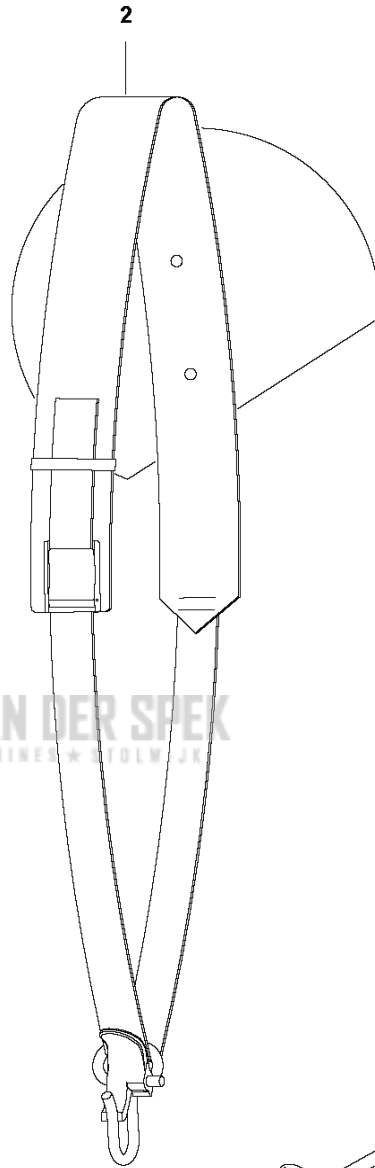

HUSQVARNA - SPARE PARTS CATALOG
POLE PRUNER/POLE SAWS: HUSQVARNA 530IP4

KEES VAN DER SPEK
TUINMACHINES ★ STOLWIJK

Sparepartslist

SPAREPARTSLIST

POLE PRUNER/POLE SAWS

HUSQVARNA 530IP4

E 530iP4
ACCESSORIES

KEES VAN DER SPEK
TUINMACHINES * TOLW. JK

3

POLE PRUNER/POLE SAWS

PXM_REF	PXM_PARTNO	DESCRIPTION	PXM_REMARK	QTY
1	537216201	DRAAGSTEL		1
2	537216202	DRAAGSTEL	With back plate US	1
3	583897101	DIAGNOSTIC TOOL KIT		1
4	579621301	BEKABELING COMPL.		1 3
5	501691701	COMBINATIESLEUTEL		1

D 530iP4
ELECTRICAL

POLE PRUNER/POLE SAWS

PXM_REF	PXM_PARTNO	DESCRIPTION	PXM_REMARK	QTY
1	582050701	TREKSCHAKELAAR		1 8
2	589293901	BEKABELING COMPL.		1 8
3	503212813	SCHROEF CCRPANT		4
4	582054101	BESTURINGSEENHEID		1
5	588255301	HUIS		1
6	577976601	FERRITE CORE		1
7	587663601	BEKABELING COMPL.		1
8	593896701	SCHAKELAAR KIT		1
9	587327201	BEVESTIGING		1
10	593813001	VERBINDER		1

B 530iP4
TUBE

POLE PRUNER/POLE SAWS

PXM_REF	PXM_PARTNO	DESCRIPTION	PXM_REMARK	QTY
1	501097801	PIJP	TUBE - HANDLE	1
2	537353601	LUS	LOOP - KPL 24	1

KEES VAN DER SPEK
TUINMACHINES ★ STOLWIJK

A 530iP4
SAW HEAD