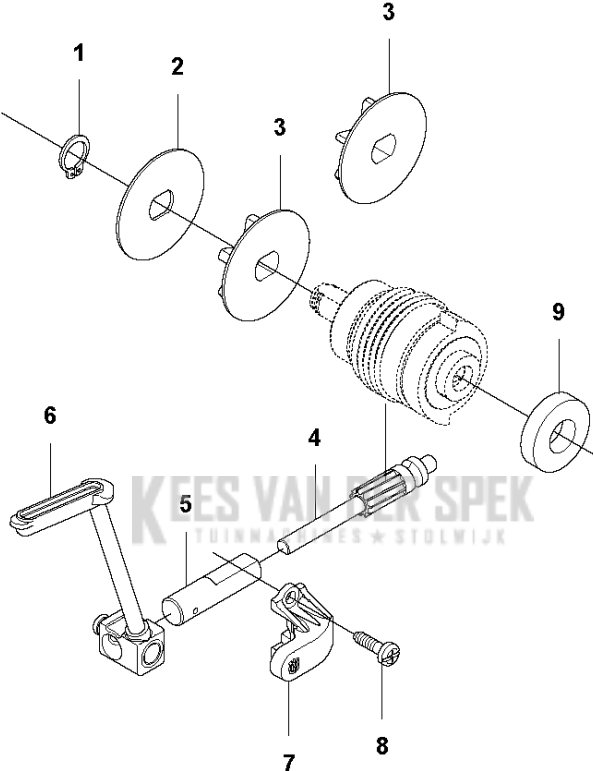

# SPARE PARTS LIST

BATTERY PRODUCTS

Kees van der Spek  
T535i XP

**A** T535i XP  
CRANK CASE

Referentie	Onderdeel nr	Omschrijving	Opmerking	Aant KIT al
1	506 49 57-01	GASVERGRENDELING		1
2	544 09 99-01	VEER		1
3	577 31 26-01	GASHEVEL		1
4	576 90 09-01	HANDGREEPINZETSTUK		1
5	576 90 12-01	DEKSEL		1
6	581 69 09-01	CARTER COMPL.		1
7	581 69 05-01	TOETSENBORD		1 6
8	537 40 35-01	FILTER		1 6
9	530 02 61-19	CONTROLEKLEP		1 6
10	501 62 33-01	SPANSTIFT		1 6
11	581 12 02-01	OLIEZEEF		1 6
12	576 99 97-01	VERSTEVIJGINGSPLAAT		1 6
13	503 87 54-01	ZAAGBLADBOUT		1 6
14	522 84 79-01	SCHROEF ITXSCFM		1
15	576 38 13-01	LUS		1
16	580 86 00-01	LUS		1
17	576 90 14-01	KETTINGGELEIDER		1
18	503 21 74-16	SCHROEF IHST		3
19	577 28 66-01	SPIKE		1
20	505 28 85-01	KETTINGVANGER		1
21	522 62 00-01	TANKDEKSEL COMPL.		1
22	503 57 89-01	HOLDER		1 21
23	537 21 50-01	AFDICHTING		1 21
24	503 21 68-72	SCHROEF IHST		2
25	576 90 10-02	CARTER		1
26	503 21 66-74	SCHROEF IHST		9
27	585 48 00-01	VEER		1
28	577 99 66-01	DRUKKNOP		1
29	576 90 11-01	VOORSTE BEUGEL		1
30	578 22 90-02	STICKER		1
31	577 84 43-01	STICKER		1

**B** T535i XP  
CLUTCH

Referentie	Onderdeel nr	Omschrijving	Opmerking	Aant KIT al
1	735 31 12-00	BORGCLIP		1
2	577 27 15-01	RING		1
3	577 60 76-01	KETTINGTANDWIEL	"3/8"" - 6T"	1
3	579 53 45-01	KETTINGTANDWIEL	"1/4"" - 8T"	1
4	540 05 79-01	POMPZUIGER		1
5	537 15 48-01	POMPCILINDER		1
6	577 27 25-01	OLIESLANG		1
7	579 24 69-01	BEVESTIGING		1
8	503 21 28-13	SCHROEF CCRPANT		2
9	580 76 06-01	AFSTAND		1