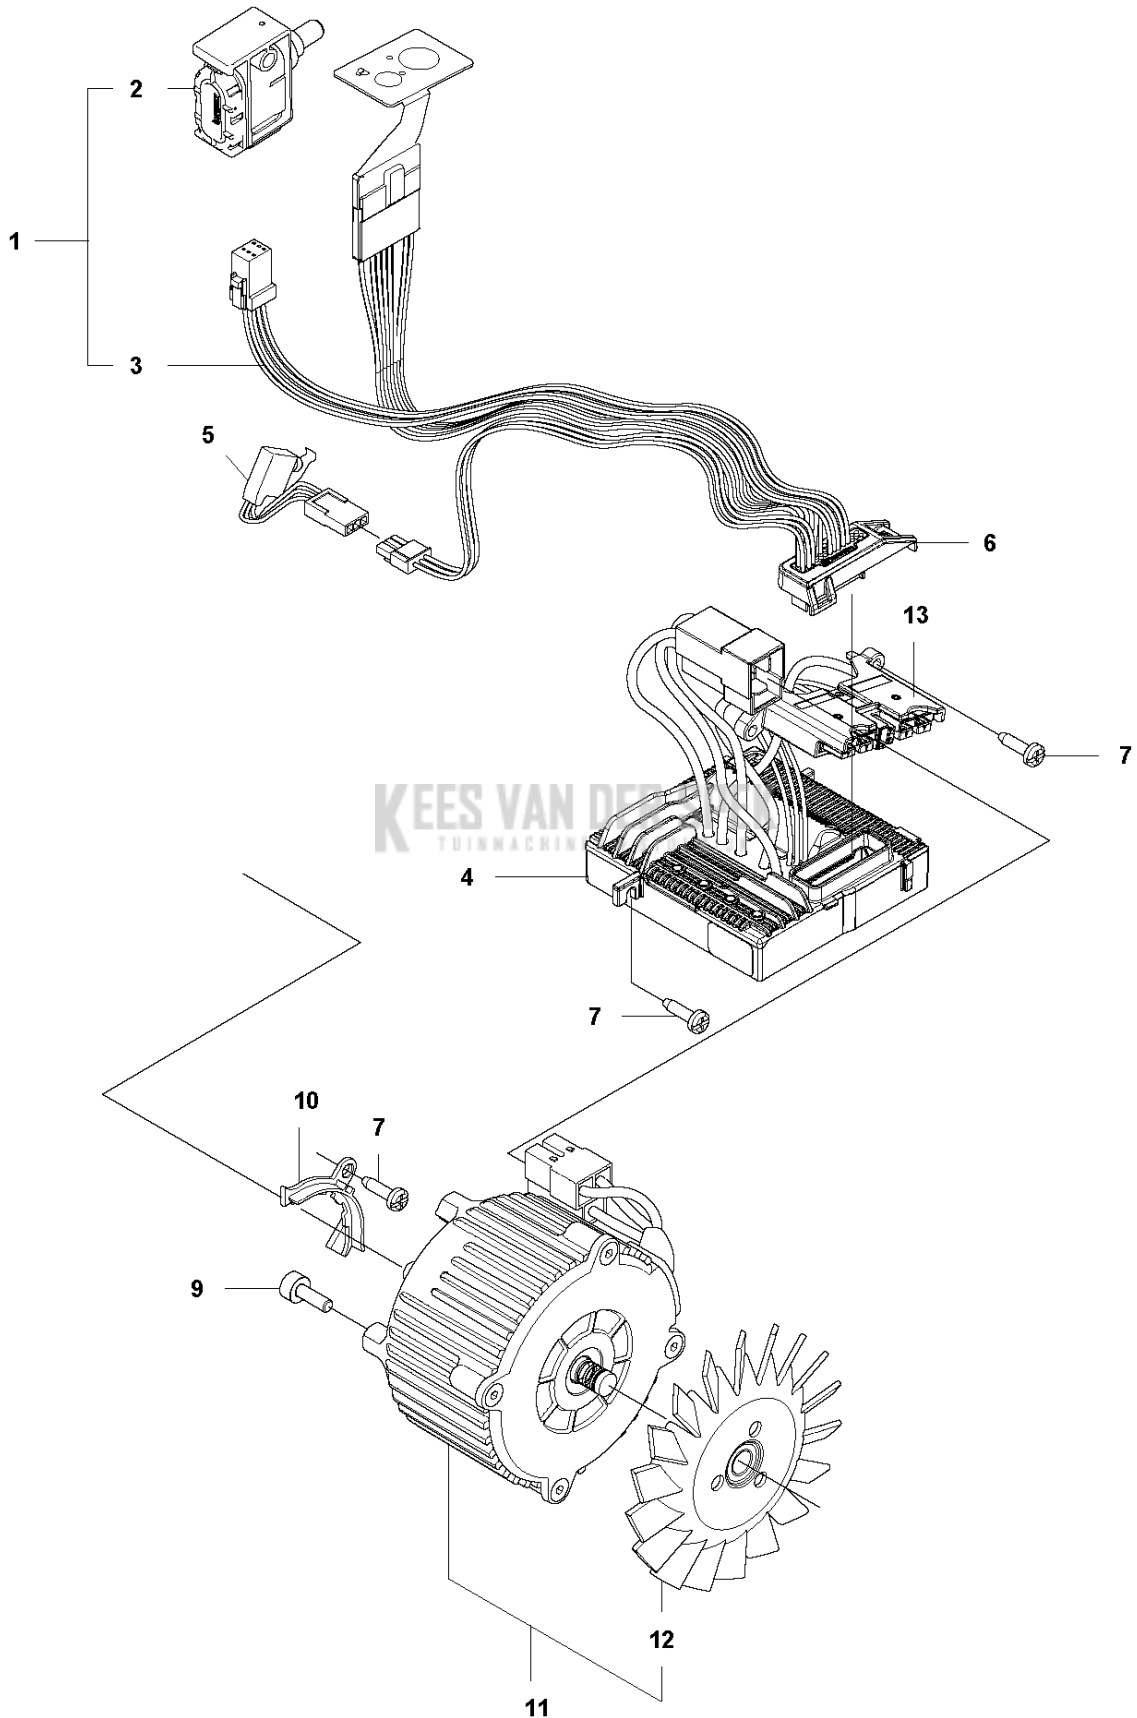

D T535i XP
ELECTRIC, CONTROL UNIT GEN 2

Referentie	Onderdeel nr	Omschrijving	Opmerking	Aant KIT al
1	593 89 61-01	SCHAKELAAR KIT		1
2	582 05 07-01	TREKSCHAKELAAR		1 1
3	582 71 34-02	BEKABELING COMPL.		1 1
4	586 26 52-01	BESTURINGSEENHEID		1
5	577 82 77-01	BEKABELING COMPL.		1
6	587 32 72-01	BEVESTIGING		1
7	503 21 28-13	SCHROEF CCRPANT		5
9	503 20 25-12	SCHROEF IHSCM		1
10	577 58 52-01	DEKSEL		1
11	577 31 58-02	MOTOR COMPL.	Complete with fan	1
12	581 30 09-01	VENTILATOR		1
13	593 81 30-01	VERBINDER		1