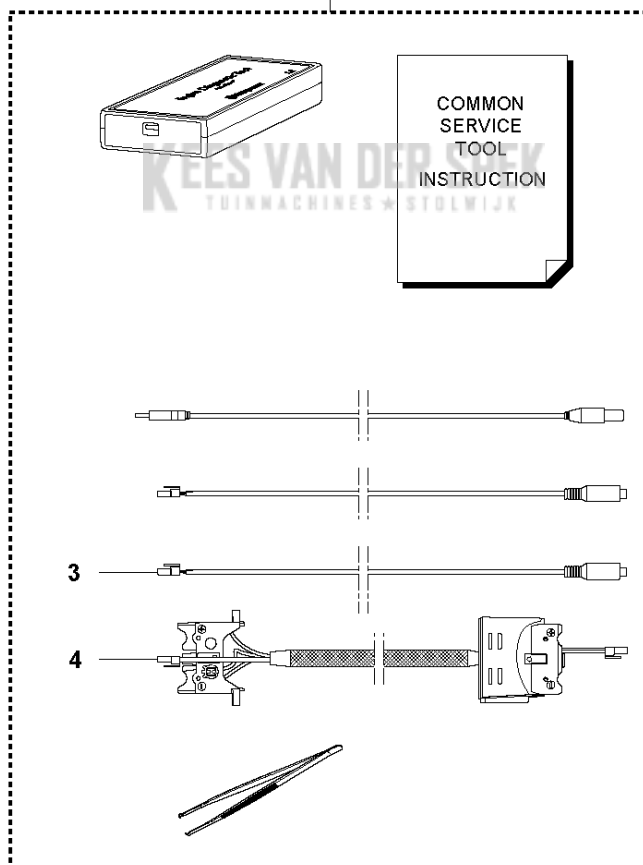

E T535i XP
ACCESSORIES

2