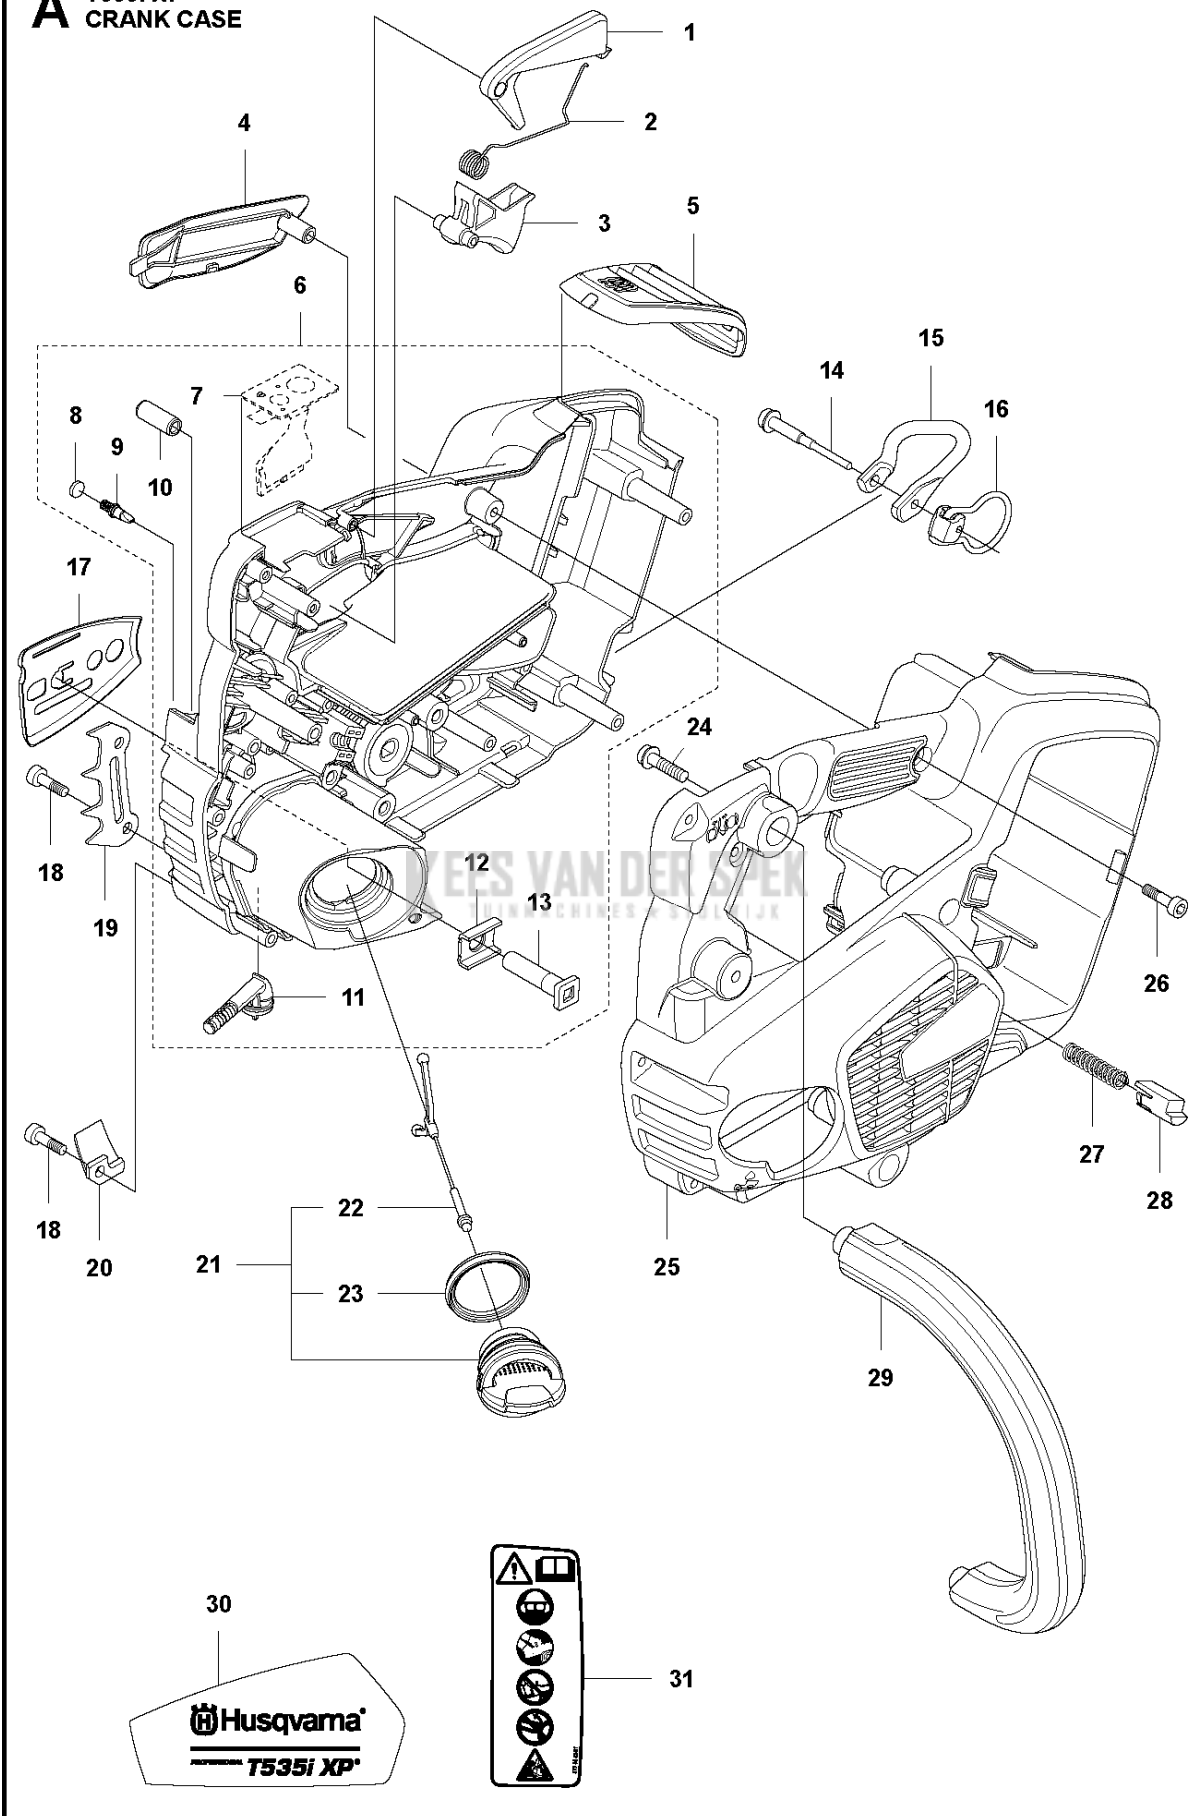

# SPARE PARTS LIST

BATTERY PRODUCTS

Kees van der Spek  
T535i XP

**A** T535i XP  
CRANK CASE

Referentie	Onderdeel nr	Omschrijving	Opmerking	Aant KIT al
1	506 49 57-01	GASVERGRENDELING		1
2	544 09 99-01	VEER		1
3	577 31 26-01	GASHEVEL		1
4	576 90 09-01	HANDGREEPINZETSTUK		1
5	576 90 12-01	DEKSEL		1
6	581 69 09-01	CARTER COMPL.		1
7	581 69 05-01	TOETSENBORD		1 6
8	537 40 35-01	FILTER		1 6
9	530 02 61-19	CONTROLEKLEP		1 6
10	501 62 33-01	SPANSTIFT		1 6
11	581 12 02-01	OLIEZEEF		1 6
12	576 99 97-01	VERSTEVIJGINGSPLAAT		1 6
13	503 87 54-01	ZAAGBLADBOUT		1 6
14	522 84 79-01	SCHROEF ITXSCFM		1
15	576 38 13-01	LUS		1
16	580 86 00-01	LUS		1
17	576 90 14-01	KETTINGGELEIDER		1
18	503 21 74-16	SCHROEF IHST		3
19	577 28 66-01	SPIKE		1
20	505 28 85-01	KETTINGVANGER		1
21	522 62 00-01	TANKDEKSEL COMPL.		1
22	503 57 89-01	HOLDER		1 21
23	537 21 50-01	AFDICHTING		1 21
24	503 21 68-72	SCHROEF IHST		2
25	576 90 10-02	CARTER		1
26	503 21 66-74	SCHROEF IHST		9
27	585 48 00-01	VEER		1
28	577 99 66-01	DRUKKNOP		1
29	576 90 11-01	VOORSTE BEUGEL		1
30	578 22 90-02	STICKER		1
31	577 84 43-01	STICKER		1

**B** T535i XP  
CLUTCH

Referentie	Onderdeel nr	Omschrijving	Opmerking	Aant KIT al
1	735 31 12-00	BORGCLIP		1
2	577 27 15-01	RING		1
3	577 60 76-01	KETTINGTANDWIEL	"3/8"" - 6T"	1
3	579 53 45-01	KETTINGTANDWIEL	"1/4"" - 8T"	1
4	540 05 79-01	POMPZUIGER		1
5	537 15 48-01	POMPCILINDER		1
6	577 27 25-01	OLIESLANG		1
7	579 24 69-01	BEVESTIGING		1
8	503 21 28-13	SCHROEF CCRPANT		2
9	580 76 06-01	AFSTAND		1