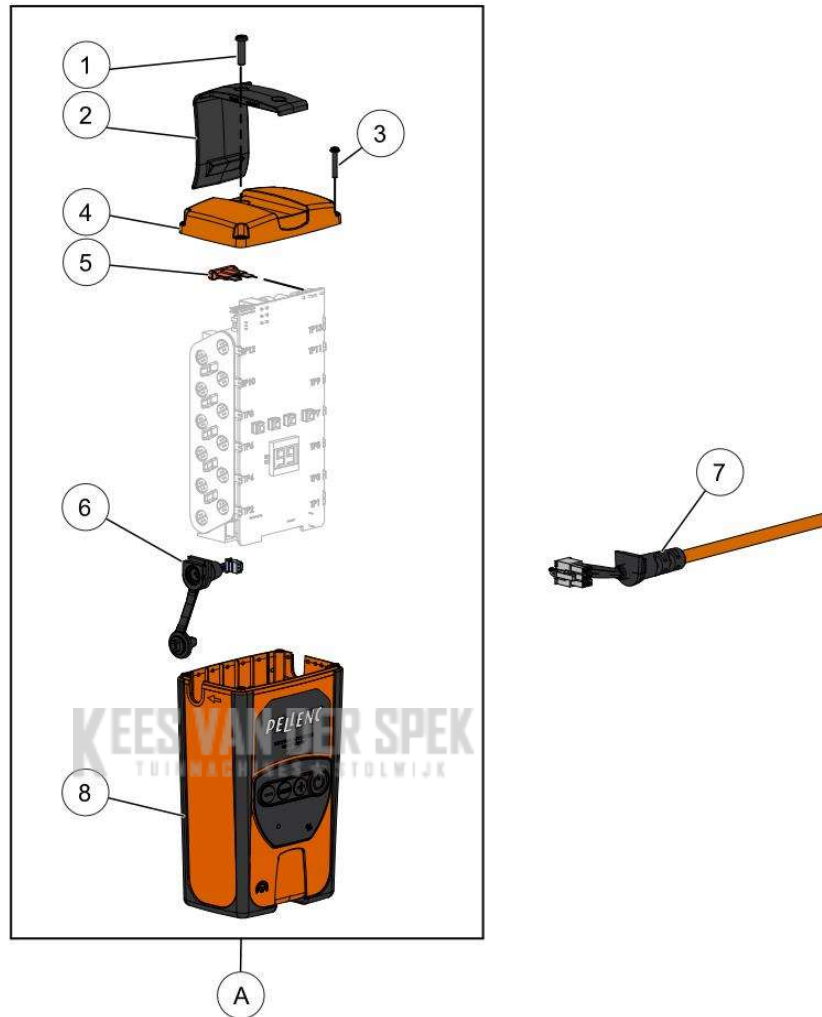

Vervangonderdelen *Mechanisch*

56\_22\_001A

nr.	Artikelnumme	Beschrijving	Hoe	Opmerkingen
1	132845		1	
2	131391	RIEMCLIP D-G BATT 150	1	
3	165145		4	
4	150671		1	
5	42388	STEEKZEKERING 15 A - 58 V (AANT. 10)	1	
6	151665	BEKABELING LAADCONNECTOR ACCU	1	
7	130734	SNOER VINION 150 + PRUNION 150P	1	
8	163473		1	
9	138603	CLIP SNOER ARMBAND RIEM ACCU 150	1	
10	112343	RIEM BATTERIJ VINION	1	
11	159021	LADER 5004HV2+SNOER EUR+ADPT.	1	
11	156906	LADER CB5004HV2 + SNOER AUST	1	
11	44632	AANSLUITSNOER LADER EUROPA (03)	1	
12	135291		2	
A	164650		1	