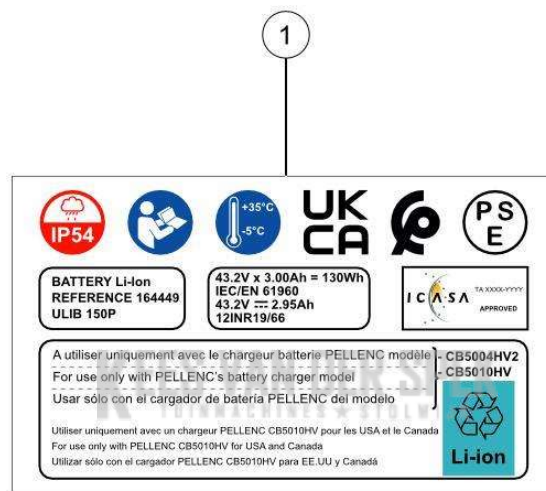

PELENC 57292 - PACK BATTERIE 150P / 57292 - ACCU 150P - 2022 /
ONTLADINGSBANK ACCU

nr.	Artikelnumme	Beschrijving	Hoe	Opmerkingen
1	101600		1	
2	125795		1	
3	137684		1	
4	167313		1	

KEES VAN DER SPEK
TUINMACHINES ★ STOLWIJK

PELENC 57292 - PACK BATTERIE 150P / 57292 - ACCU 150P - 2022 /
AUTOCOLLANT*

Vervangonderdelen *Stickers*

56_22_017A