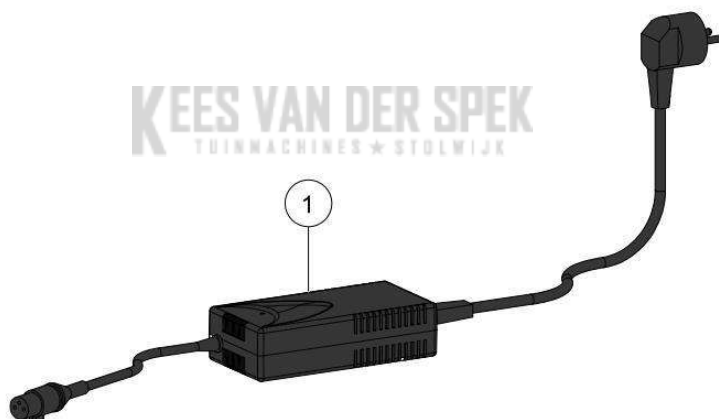

Vervangonderdelen *Mechanisch*

KEES VAN DER SPEK
TUINMACHINES * STOLWIJK

56_22_015A

PELENC 57292 - PACK BATTERIE 150P / 57292 - ACCU 150P - 2022 /
CHARGEUR RAPIDE*

nr.	Artikelnumme	Beschrijving	Hoe	Opmerkingen
1	132649		1	
1	152147		1	
1	44632	AANSLUITSNOER LADER EUROPA (03)	1	
A	132658	LADER 1,0 A/50 VDC + SNOER EU OND.	1	

KEES VAN DER SPEK
TUINMACHINES ★ STOLWIJK