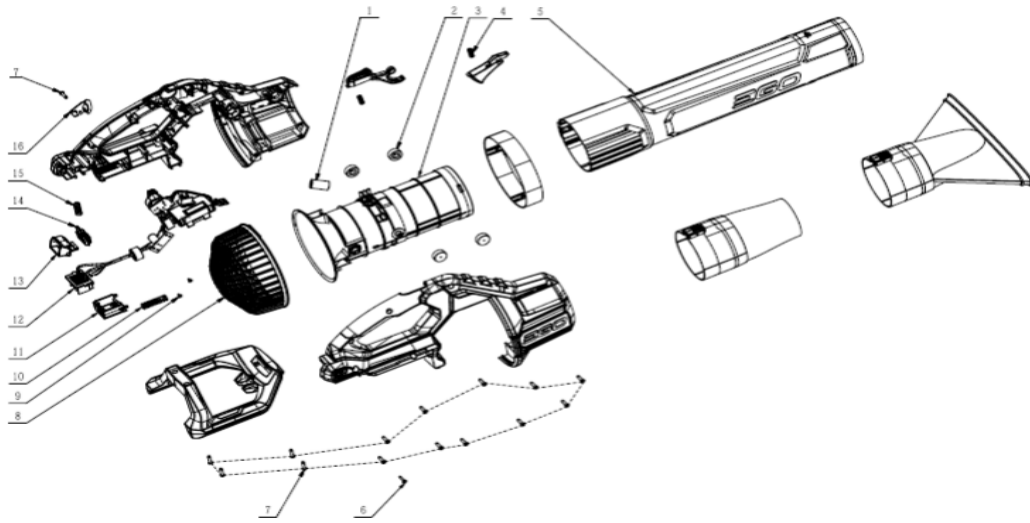

Product Description: Leaf Blower
 Model Number: LB7650E
 Body Number: 0880039002_S
 Version: A
 Issue Date: 2021/8/27

Repair Parts_Blower_4716 (LB7650E)

Index No.	Art. No.	Description	Beschreibung	QTY in machine	Gewicht	Size LxWxH (mm)	MPQ
1	3680196001	Magnet Ring	Magnettring	1	18	16x16x28	10
2	5650519001	Rubber Gasket	Gummidichtung	4	2,4	20x9.9x8.9	10
3	2828754001	Ducted Set	Turbine incl. Motor	1	525	46x146x26	1
4	3660088003	Knob-reset Spring	Rückstellfeder	2	0,2	6x6x18	10
5	2828460002	Blow Tube Assembly	Blasrohr	1	298	94x94x484	1
6	5610274003	Self Tapping Screw	Schraube	1	0,8	5.6x5.6x18	10
7	5610294001	Tapping Screw	Blechschrabe	15	1,3	7x7x18	10
8	3132552001	Fan Baffle	Schutzgitter	1	80	69x166.5x7	1
9	5620176002	Screw With Washer	Schraube mit Unterlegscheibe	2	3	6x6x7.5	10
10	3660818001	Compression Spring	Druckfeder	1	3,4	41x11x11	10
11	3131427001	Sliding Block	Sliding Block	1	9,7	42x41x20	1
12	2831131001	Electric Assembly	Elektronik	1	200	100x80x50	1
13	3127498001	Power Pack Button	Akku-Entriegelungshebel	1	9,5	3x36.8x27.	10
14	3127497001	Power Pack Button	Akku-Entriegelungshebel	1	5	2.5x24.5x11	10
15	3660013003	Spring1	Feder	1	1	9.9x9.9x25	10
16	3706375001	Hook	Halter	1	10,5	37x31x20	10