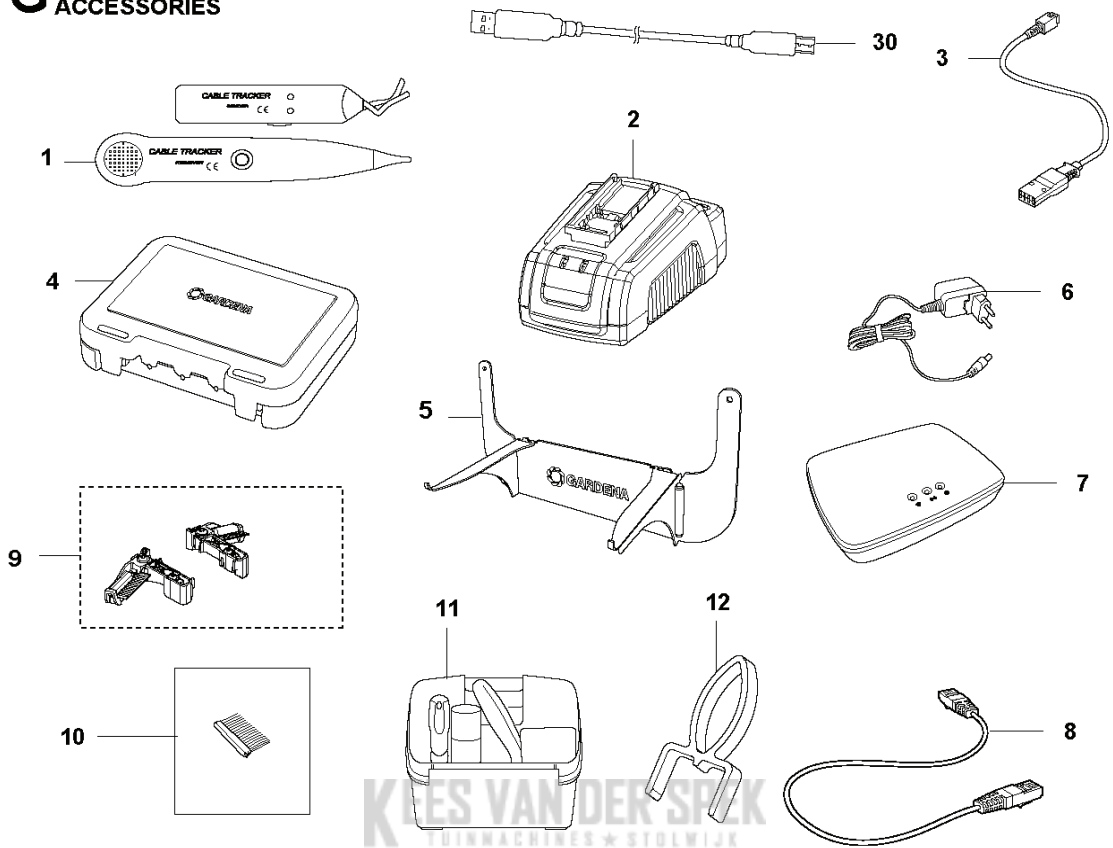

G GARDENA SILENO Life
ACCESSORIES

KIES VAN DER SPEK
TUINMACHINES * STOLWIJK

ROBOTIC LAWN MOWERS

PXM_REF	PXM_PARTNO	DESCRIPTION	PXM_REMARK	QTY.
1	577606801	TESTUITRUSTING	Loop Wire Interruption Detector	1
2	588408401	ACCULADER	Quick Charger with Battery Test	1
3	588202601	KABEL COMPL.	Quic Charger	1
4	967104501	VERBINDER	Connector Box, Gardena	1
4		TBD		1
5	592616601	WALL HANGER	Gardena	1
5		TBD		1
6	501119001	MOTOR UNIT	19000-00.600.36, for Gateway 19000	1
6	596505401	ADAPTER	19000-00.600.37, for Gateway 19005	1
7	596505501	UNIT	19005-00.600.00	1
8	501657001	KABEL		1
9	592615801	BORSTELSET		1
10	593373701	BORSTELSET	4 pcs	1
11	967104301	MAINTENANCE KIT		1
12	598764201	VORK		1
13	967933201	HUIS		1
13		TBD		1
15	596234301	DEKSEL		1
16	596233701	BASE		1
17	596233901	INVOEGEN		1
18	596234001	LUIK		1
19	575543314	SCREW		6
20	596234101	STEUN		1
21	596234601	HENDEL		1
22	596234801	STANG		1
23	585341501	SCHANIERPEN		2
24	580511401	VEER		1
25	596234701	HENDEL		1
26	596234501	BALK		1
27	575238601	SCREW KIT		1
28	575543314	SCREW		8
30	577518102	KABEL		1
	531244501	DECAL KIT	15101-00.900.01, Decal Kit Ladybug, not shown in image	1
	531244601	DECAL KIT	15101-00.900.02, Decal Kit Rainbowfish, not shown in image	1
	531244701	DECAL KIT	15101-00.900.03, Decal Kit Hawaii, not shown in image	1
	531244801	DECAL KIT	15101-00.900.04, Decal Kit Zebra, not shown in image	1
	531244901	DECAL KIT	15101-00.900.05, Decal Kit Plant, not shown in image	1