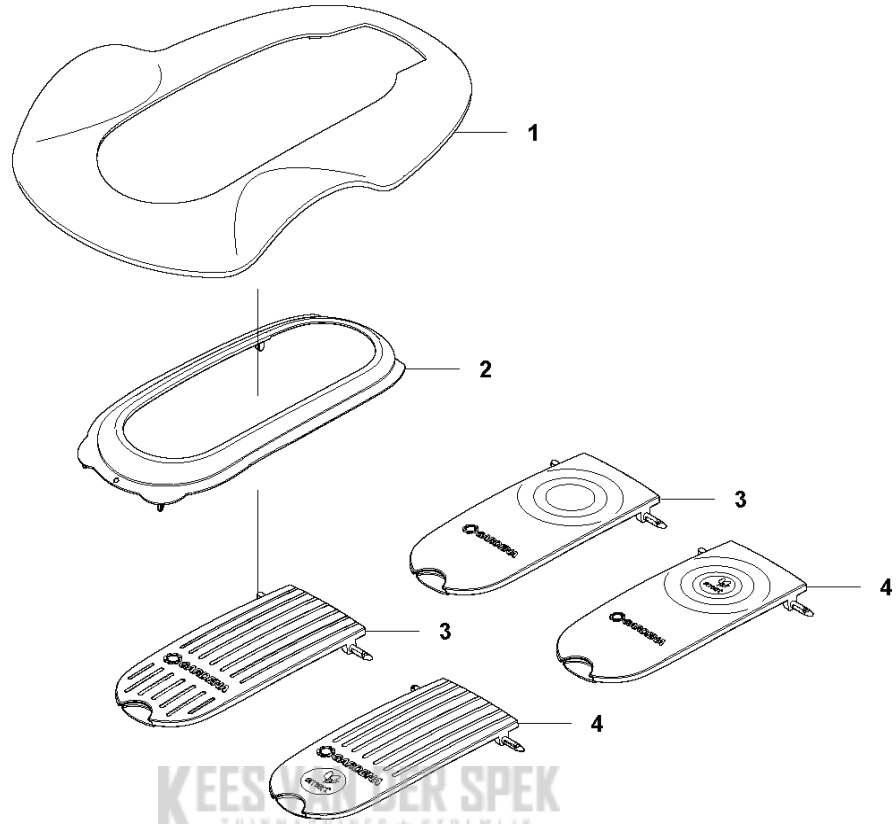

KEES VAN DER SPEK
TUINMACHINES ★ STOLWIJK

A GARDENA SILENO Life
BODY

KEES VAN DER SPEK
TUINMISSEKER * STOLWIJK

ROBOTIC LAWN MOWERS

PXM_REF	PXM_PARTNO	DESCRIPTION	PXM_REMARK	QTY.
1	591362601	DEKSEL	Top	1
2	591362801	FRAME	Up to S/N 213301064	1
2	591362802	FRAME	From S/N 2146XXXXX	1
3	582844201	LUIK	non-SMART, Up to S/N 213301064	1
3	531177802	LUIK	non-SMART, From S/N 2146XXXXX	1
4	593348601	LUIK	SMART, Up to S/N 213301064	1
4	531177803	LUIK	SMART, From S/N 2146XXXXX	1
5	588470201	VEER		2
6	596354201	BODY ASSY	Up to S/N 213301064	1
6	596354102	BODY ASSY	From S/N 2146XXXXX	1