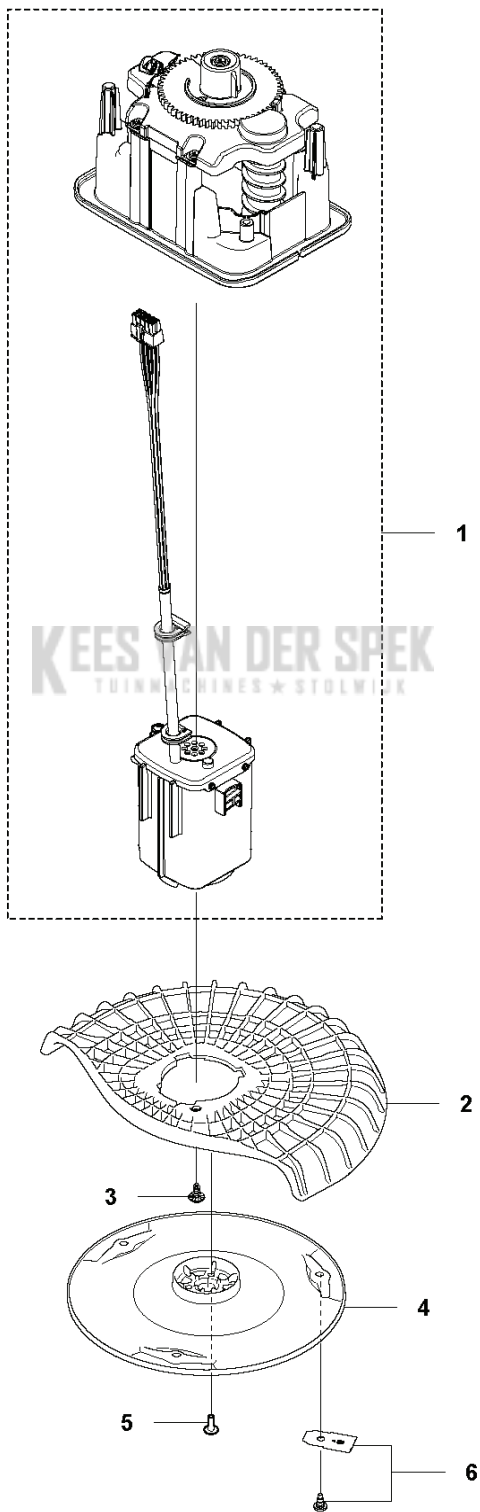

SPARE PARTS CATALOGUE
ROBOTIC LAWN MOWERS: ROBOTMAAIER SILENO LIFE, 750 M²

Spare Parts List

SPARE PARTS LIST

ROBOTIC LAWN MOWERS

ROBOTMAAIER SILENO LIFE, 750 M²

D GARDENA SILENO Life
BLADE MOTOR & CUTTING EQUIPMENT

ROBOTIC LAWN MOWERS

PXM_REF	PXM_PARTNO	DESCRIPTION	PXM_REMARK	QTY.
1	593821401	CUTTING MODULE		1
2	590939801	BESCHERMEN		1
3	574450101	SCHROEF ITXPANT		1
4	593589301	ZAAGSCHIJF		1
5	590508701	SCREW		3
6	580489101	MES	4087-00.701.00	1
6	966809501	MES	9 pcs, Gardena Blister	1
6		TBD		1