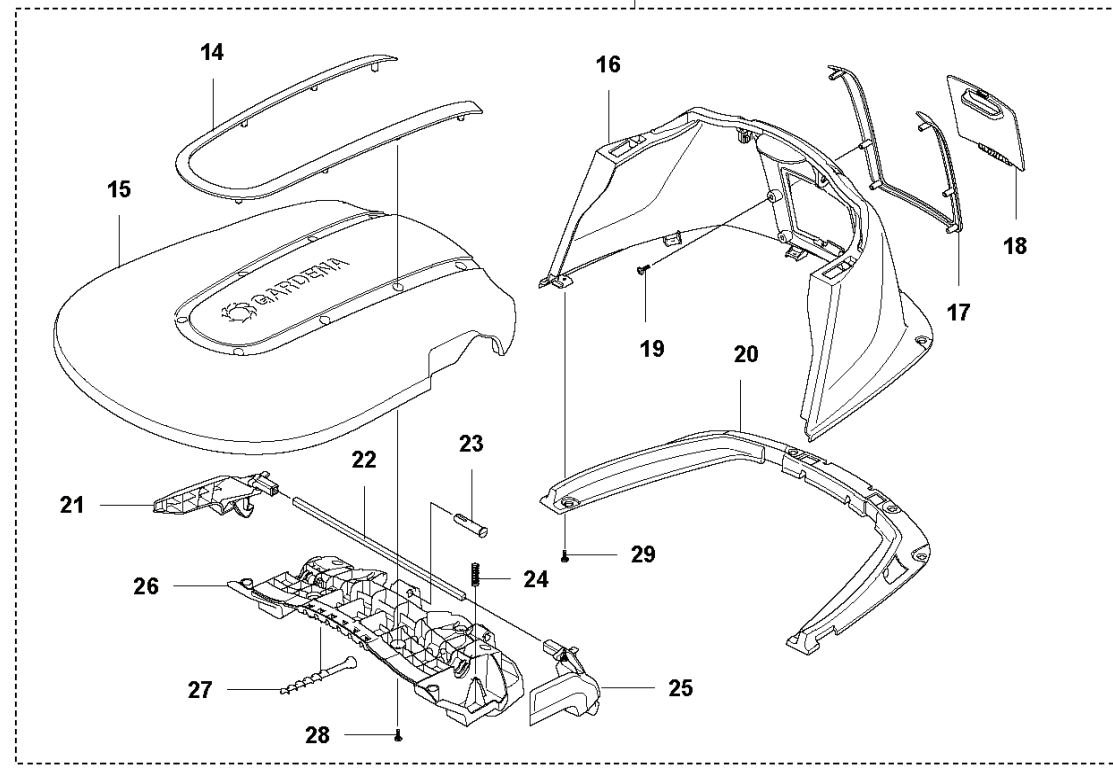

G GARDENA SILENO Life
ACCESSORIES

KIES VAN DER SPEK
TUINMACHINES * STOLWIJK

ROBOTIC LAWN MOWERS

PXM_REF	PXM_PARTNO	DESCRIPTION	PXM_REMARK	QTY.
1	577606801	TESTUITRUSTING	Loop Wire Interruption Detector	1
2	588408401	ACCULADER	Quick Charger with Battery Test	1
3	588202601	KABEL COMPL.	Quic Charger	1
4	967104501	VERBINDER	Connector Box, Gardena	1
4		TBD		1
5	592616601	WALL HANGER	Gardena	1
5		TBD		1
6	501119001	MOTOR UNIT	19000-00.600.36, for Gateway 19000	1
6	596505401	ADAPTER	19000-00.600.37, for Gateway 19005	1
7	596505501	UNIT	19005-00.600.00	1
8	501657001	KABEL		1
9	592615801	BORSTELSET		1
10	593373701	BORSTELSET	4 pcs	1
11	967104301	MAINTENANCE KIT		1
12	598764201	VORK		1
13	967933201	HUIS		1
13		TBD		1
15	596234301	DEKSEL		1
16	596233701	BASE		1
17	596233901	INVOEGEN		1
18	596234001	LUIK		1
19	575543314	SCREW		6
20	596234101	STEUN		1
21	596234601	HENDEL		1
22	596234801	STANG		1
23	585341501	SCHANIERPEN		2
24	580511401	VEER		1
25	596234701	HENDEL		1
26	596234501	BALK		1
27	575238601	SCREW KIT		1
28	575543314	SCREW		8
30	577518102	KABEL		1
	531244501	DECAL KIT	15101-00.900.01, Decal Kit Ladybug, not shown in image	1
	531244601	DECAL KIT	15101-00.900.02, Decal Kit Rainbowfish, not shown in image	1
	531244701	DECAL KIT	15101-00.900.03, Decal Kit Hawaii, not shown in image	1
	531244801	DECAL KIT	15101-00.900.04, Decal Kit Zebra, not shown in image	1
	531244901	DECAL KIT	15101-00.900.05, Decal Kit Plant, not shown in image	1