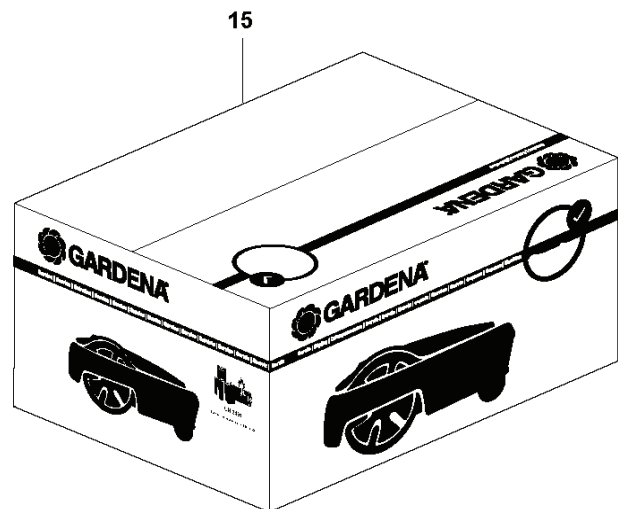

F GARDENA SILENO Life INSTALLATION ACCESSORIES

ROBOTIC LAWN MOWERS

PXM_REF	PXM_PARTNO	DESCRIPTION	PXM_REMARK	QTY.
1	593163601	POWER SUPPLY	EU	1
2	590442202	MOTOR UNIT	UK	1
2	590442203	POWER SUPPLY	CH	1
2	584862601	MOTOR UNIT	EU	1
2	590442205	MOTOR UNIT	AU	1
3	579825101	KABEL COMPL.	Low Voltage Cable 20 m	1
3	579825102	KABEL COMPL.	Low Voltage Cable 10 m	1
3	579825104	KABEL COMPL.	Low Voltage Cable 5 m	1
3	579825103	KABEL COMPL.	Low Voltage Cable 3 m	1
4	580489401	HAAK	4090-00.701.00, Staples (100 pcs.)	1
4	966809801	NIET	100 pcs. Gardena Blister	1
4		TBD		0
5	575238606	SCREW KIT		1
6	590071901	KABEL	4058-00.701.00, Loop Wire 50 m	1
6	967104801	KABEL	50 m, Gardena Blister	1
6		TBD		1
6	580489201	KABEL	4088-00.701.00, Loop Wire 150 m	1
6	966809601	KABEL	150 m, Gardena Blister	1
6		TBD		1
7	580489101	MES	4087-00.701.00, Blade 9 pcs.	1
7	966809501	MES	9 pcs, Gardena Blister	1
7		TBD		1
8	535129001	VERBINDER		1
9	501980201	KOPPELSTUK		1
10	580489301	VERBINDER	4089-00.701.00, 6 Couplers + 3 Connectors	1
10	966809701	KOPPELSTUK	2 Connectors+6 Splices, Gardena Blister	1
10		TBD		1
10	579048101	ACCESSOIRE TAS	5 Connectors+5 Splices	1
11	586277902	STICKER	Sticker, Cable Markers (10 pcs)	1
12	502405301	PLAATJE		1
13	590072001	REPARATIESET	4059-00.701.00, Boundary Wire Repair Kit	1
13	967104901	REPARATIESET		1
13		TBD		1
14	596339801	GEREEDSCHAP	Bit for Robotic Blades MOQ 5 pcs	1
15	595963401	CARTON	Gardena Service Carton	1

KEEF VAN DER SPEK
020 486 2100
www.keefvanderspek.nl