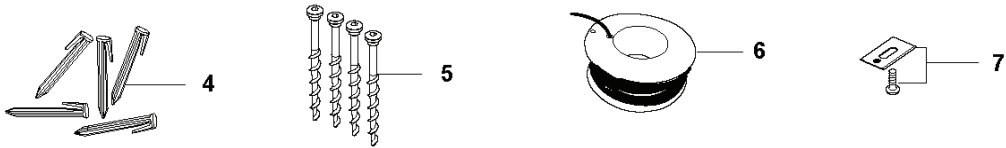

F GARDENA SILENO Life INSTALLATION ACCESSORIES

ROBOTIC LAWN MOWERS

PXM_REF	PXM_PARTNO	DESCRIPTION	PXM_REMARK	QTY.
1	593163601	POWER SUPPLY	EU	1
2	590442202	MOTOR UNIT	UK	1
2	590442203	POWER SUPPLY	CH	1
2	584862601	MOTOR UNIT	EU	1
2	590442205	MOTOR UNIT	AU	1
3	579825101	KABEL COMPL.	Low Voltage Cable 20 m	1
3	579825102	KABEL COMPL.	Low Voltage Cable 10 m	1
3	579825104	KABEL COMPL.	Low Voltage Cable 5 m	1
3	579825103	KABEL COMPL.	Low Voltage Cable 3 m	1
4	580489401	HAAK	4090-00.701.00, Staples (100 pcs.)	1
4	966809801	NIET	100 pcs. Gardena Blister	1
4		TBD		0
5	575238606	SCREW KIT		1
6	590071901	KABEL	4058-00.701.00, Loop Wire 50 m	1
6	967104801	KABEL	50 m, Gardena Blister	1
6		TBD		1
6	580489201	KABEL	4088-00.701.00, Loop Wire 150 m	1
6	966809601	KABEL	150 m, Gardena Blister	1
6		TBD		1
7	580489101	MES	4087-00.701.00, Blade 9 pcs.	1
7	966809501	MES	9 pcs, Gardena Blister	1
7		TBD		1
8	535129001	VERBINDER		1
9	501980201	KOPPELSTUK		1
10	580489301	VERBINDER	4089-00.701.00, 6 Couplers + 3 Connectors	1
10	966809701	KOPPELSTUK	2 Connectors+6 Splices, Gardena Blister	1
10		TBD		1
10	579048101	ACCESSOIRE TAS	5 Connectors+5 Splices	1
11	586277902	STICKER	Sticker, Cable Markers (10 pcs)	1
12	502405301	PLAATJE		1
13	590072001	REPARATIESET	4059-00.701.00, Boundary Wire Repair Kit	1
13	967104901	REPARATIESET		1
13		TBD		1
14	596339801	GEREEDSCHAP	Bit for Robotic Blades MOQ 5 pcs	1
15	595963401	CARTON	Gardena Service Carton	1

KEEF VAN DER SPEK
020 486 2100
www.keefvanderspek.nl