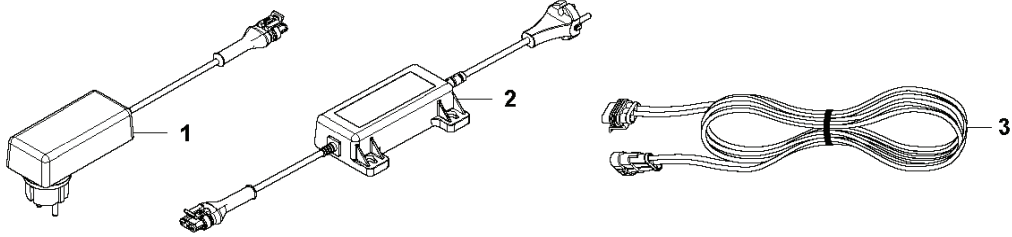

F GARDENA SILENO Life INSTALLATION ACCESSORIES

ROBOTIC LAWN MOWERS

PXM_REF	PXM_PARTNO	DESCRIPTION	PXM_REMARK	QTY.
1	593163601	POWER SUPPLY	EU	1
2	590442202	MOTOR UNIT	UK	1
2	590442203	POWER SUPPLY	CH	1
2	584862601	MOTOR UNIT	EU	1
2	590442205	MOTOR UNIT	AU	1
3	579825101	KABEL COMPL.	Low Voltage Cable 20 m	1
3	579825102	KABEL COMPL.	Low Voltage Cable 10 m	1
3	579825104	KABEL COMPL.	Low Voltage Cable 5 m	1
3	579825103	KABEL COMPL.	Low Voltage Cable 3 m	1
4	580489401	HAAK	4090-00.701.00, Staples (100 pcs.)	1
4	966809801	NIET	100 pcs. Gardena Blister	1
4		TBD		0
5	575238606	SCREW KIT		1
6	590071901	KABEL	4058-00.701.00, Loop Wire 50 m	1
6	967104801	KABEL	50 m, Gardena Blister	1
6		TBD		1
6	580489201	KABEL	4088-00.701.00, Loop Wire 150 m	1
6	966809601	KABEL	150 m, Gardena Blister	1
6		TBD		1
7	580489101	MES	4087-00.701.00, Blade 9 pcs.	1
7	966809501	MES	9 pcs, Gardena Blister	1
7		TBD		1
8	535129001	VERBINDER		1
9	501980201	KOPPELSTUK		1
10	580489301	VERBINDER	4089-00.701.00, 6 Couplers + 3 Connectors	1
10	966809701	KOPPELSTUK	2 Connectors+6 Splices, Gardena Blister	1
10		TBD		1
10	579048101	ACCESSOIRE TAS	5 Connectors+5 Splices	1
11	586277902	STICKER	Sticker, Cable Markers (10 pcs)	1
12	502405301	PLAATJE		1
13	590072001	REPARATIESET	4059-00.701.00, Boundary Wire Repair Kit	1
13	967104901	REPARATIESET		1
13		TBD		1
14	596339801	GEREEDSCHAP	Bit for Robotic Blades MOQ 5 pcs	1
15	595963401	CARTON	Gardena Service Carton	1

KEEF VAN DER SPEK
020 486 2100
www.keefvanderspek.nl