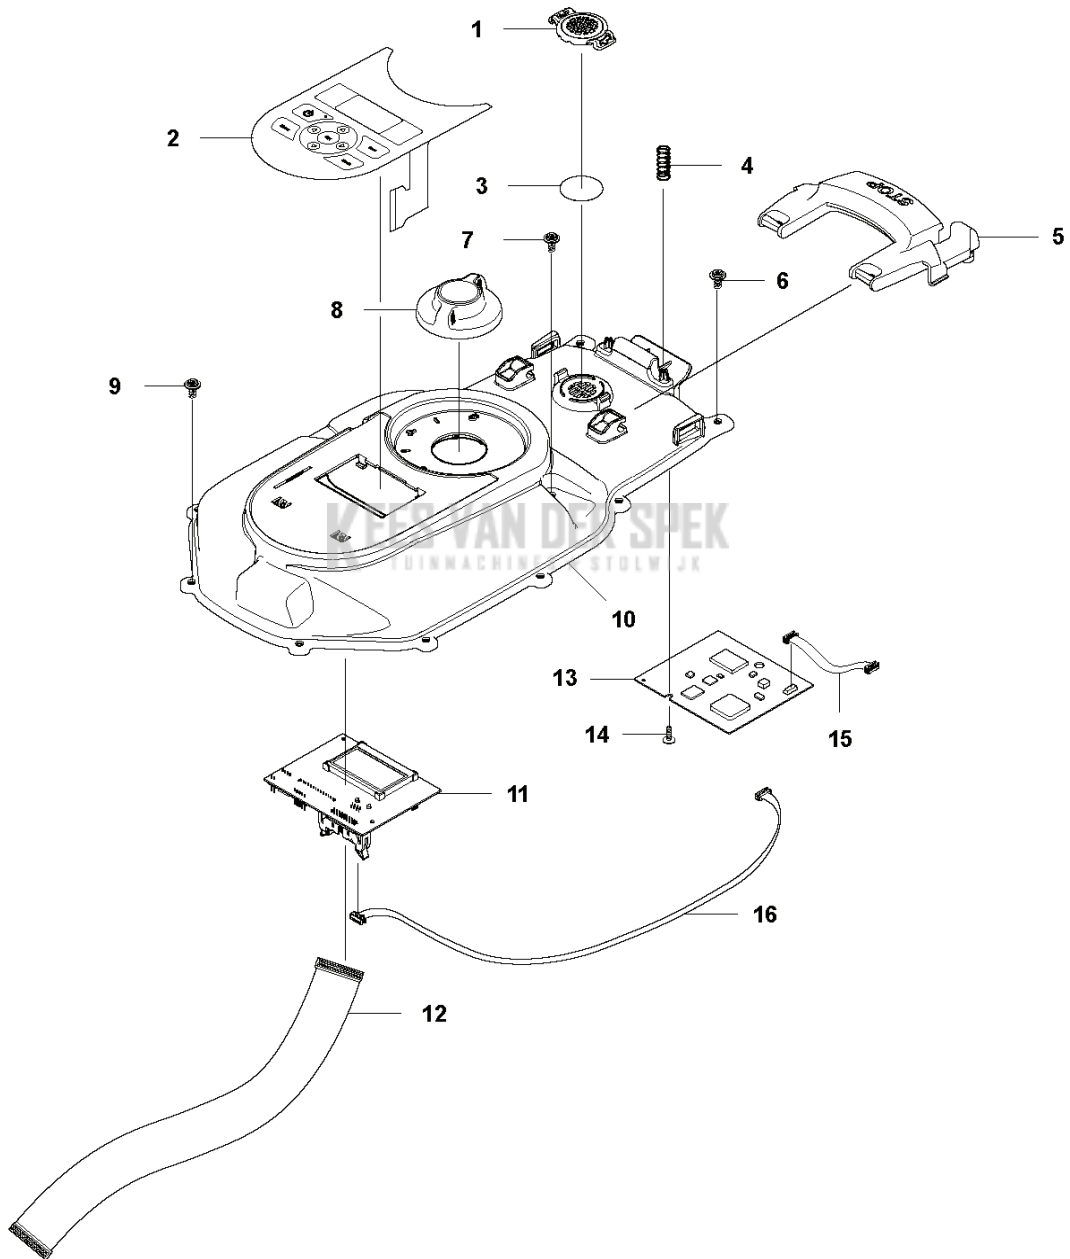

B GARDENA SILENO Life
CHASSIS UPPER

ROBOTIC LAWN MOWERS

PXM_REF	PXM_PARTNO	DESCRIPTION	PXM_REMARK	QTY.
1	586038901	DEKSEL		1
2	583791001	TOETSENBORD		1
3	577753701	FILTER		1
4	576242201	VEER		2
5	591452501	BUTTON ASSY		1
6	574450101	SCHROEF ITXPANT		2
7	574450101	SCHROEF ITXPANT		2
8	587986501	KNOP		1
9	574450101	SCHROEF ITXPANT		8
10	582824102	CHASSIS	Upper	1
11	596253801	PRINTPLAAT COMPL.	MMI/HMI	1
12	590110601	KABEL COMPL.		2
13	599243801	PRINTPLAAT COMPL.	Up to S/N 213301064	1
13	536045501	PRINTPLAAT COMPL.	From S/N 2146XXXX	1
14	574450101	SCHROEF ITXPANT		2
15	579708601	BEKABELING COMPL.		1
16	593148901	BEKABELING COMPL.		1

KEES VAN DER SPEK
TUINMACHINES ★ STOLWIJK