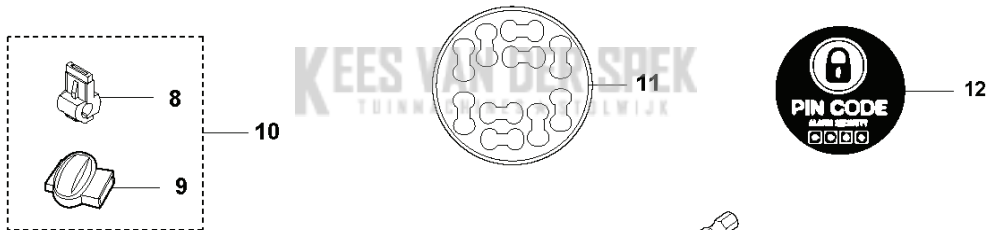

F GARDENA SILENO Life INSTALLATION ACCESSORIES

ROBOTIC LAWN MOWERS

PXM_REF	PXM_PARTNO	DESCRIPTION	PXM_REMARK	QTY.
1	593163601	POWER SUPPLY	EU	1
2	590442202	MOTOR UNIT	UK	1
2	590442203	POWER SUPPLY	CH	1
2	584862601	MOTOR UNIT	EU	1
2	590442205	MOTOR UNIT	AU	1
3	579825101	KABEL COMPL.	Low Voltage Cable 20 m	1
3	579825102	KABEL COMPL.	Low Voltage Cable 10 m	1
3	579825104	KABEL COMPL.	Low Voltage Cable 5 m	1
3	579825103	KABEL COMPL.	Low Voltage Cable 3 m	1
4	580489401	HAAK	4090-00.701.00, Staples (100 pcs.)	1
4	966809801	NIET	100 pcs. Gardena Blister	1
4		TBD		0
5	575238606	SCREW KIT		1
6	590071901	KABEL	4058-00.701.00, Loop Wire 50 m	1
6	967104801	KABEL	50 m, Gardena Blister	1
6		TBD		1
6	580489201	KABEL	4088-00.701.00, Loop Wire 150 m	1
6	966809601	KABEL	150 m, Gardena Blister	1
6		TBD		1
7	580489101	MES	4087-00.701.00, Blade 9 pcs.	1
7	966809501	MES	9 pcs, Gardena Blister	1
7		TBD		1
8	535129001	VERBINDER		1
9	501980201	KOPPELSTUK		1
10	580489301	VERBINDER	4089-00.701.00, 6 Couplers + 3 Connectors	1
10	966809701	KOPPELSTUK	2 Connectors+6 Splices, Gardena Blister	1
10		TBD		1
10	579048101	ACCESSOIRE TAS	5 Connectors+5 Splices	1
11	586277902	STICKER	Sticker, Cable Markers (10 pcs)	1
12	502405301	PLAATJE		1
13	590072001	REPARATIESET	4059-00.701.00, Boundary Wire Repair Kit	1
13	967104901	REPARATIESET		1
13		TBD		1
14	596339801	GEREEDSCHAP	Bit for Robotic Blades MOQ 5 pcs	1
15	595963401	CARTON	Gardena Service Carton	1

KEEF VAN DER SPEK
020 486 2100
www.keefvanderspek.nl