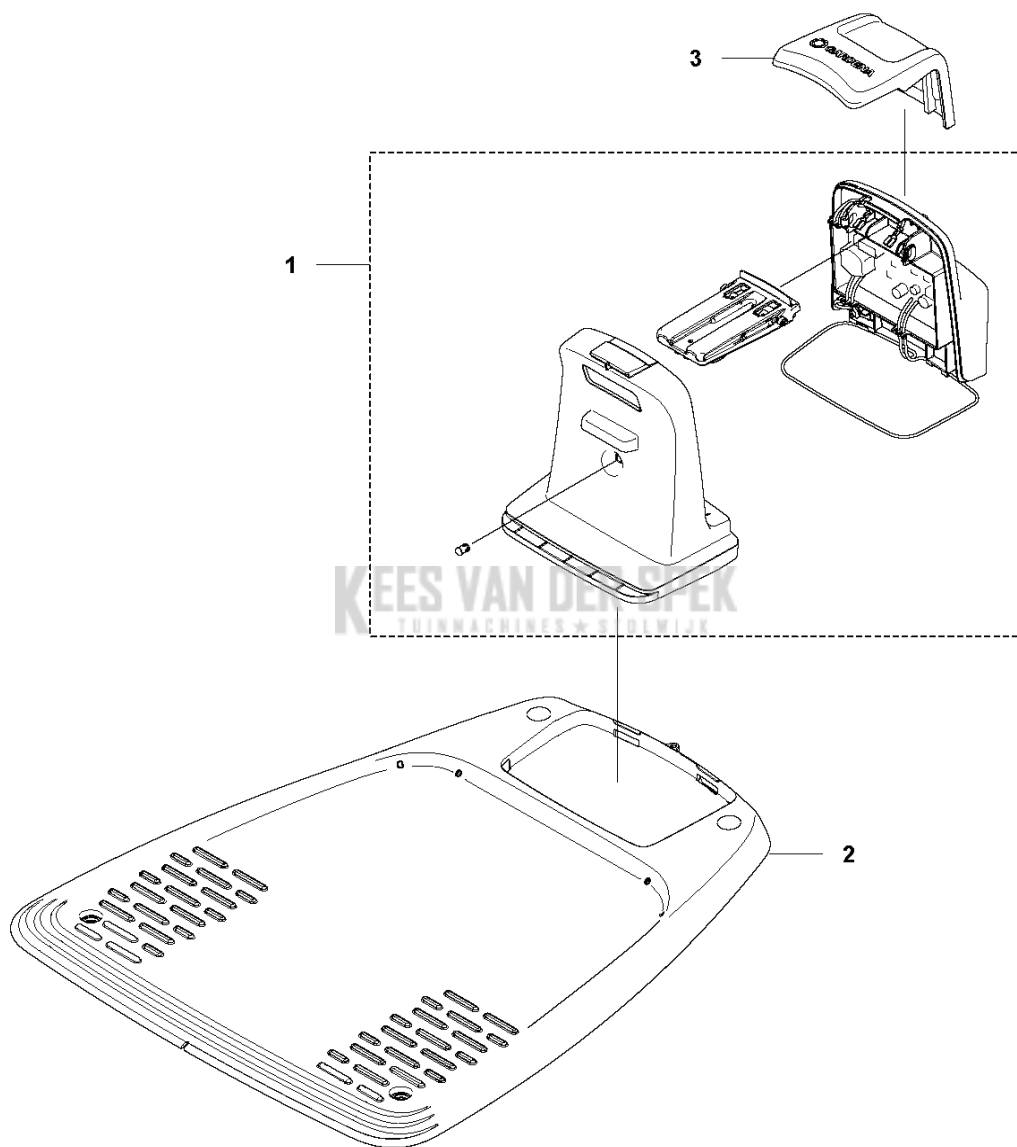

E GARDENA SILENO Life
CHARGING STATION

ROBOTIC LAWN MOWERS

PXM_REF	PXM_PARTNO	DESCRIPTION	PXM_REMARK	QTY.
1	593246402	CHARGING TOWER		1
2	582784301	PLAAT		1
3	593307201	KAP		1

KEES VAN DER SPEK
TUINMACHINES ★ STOLWIJK