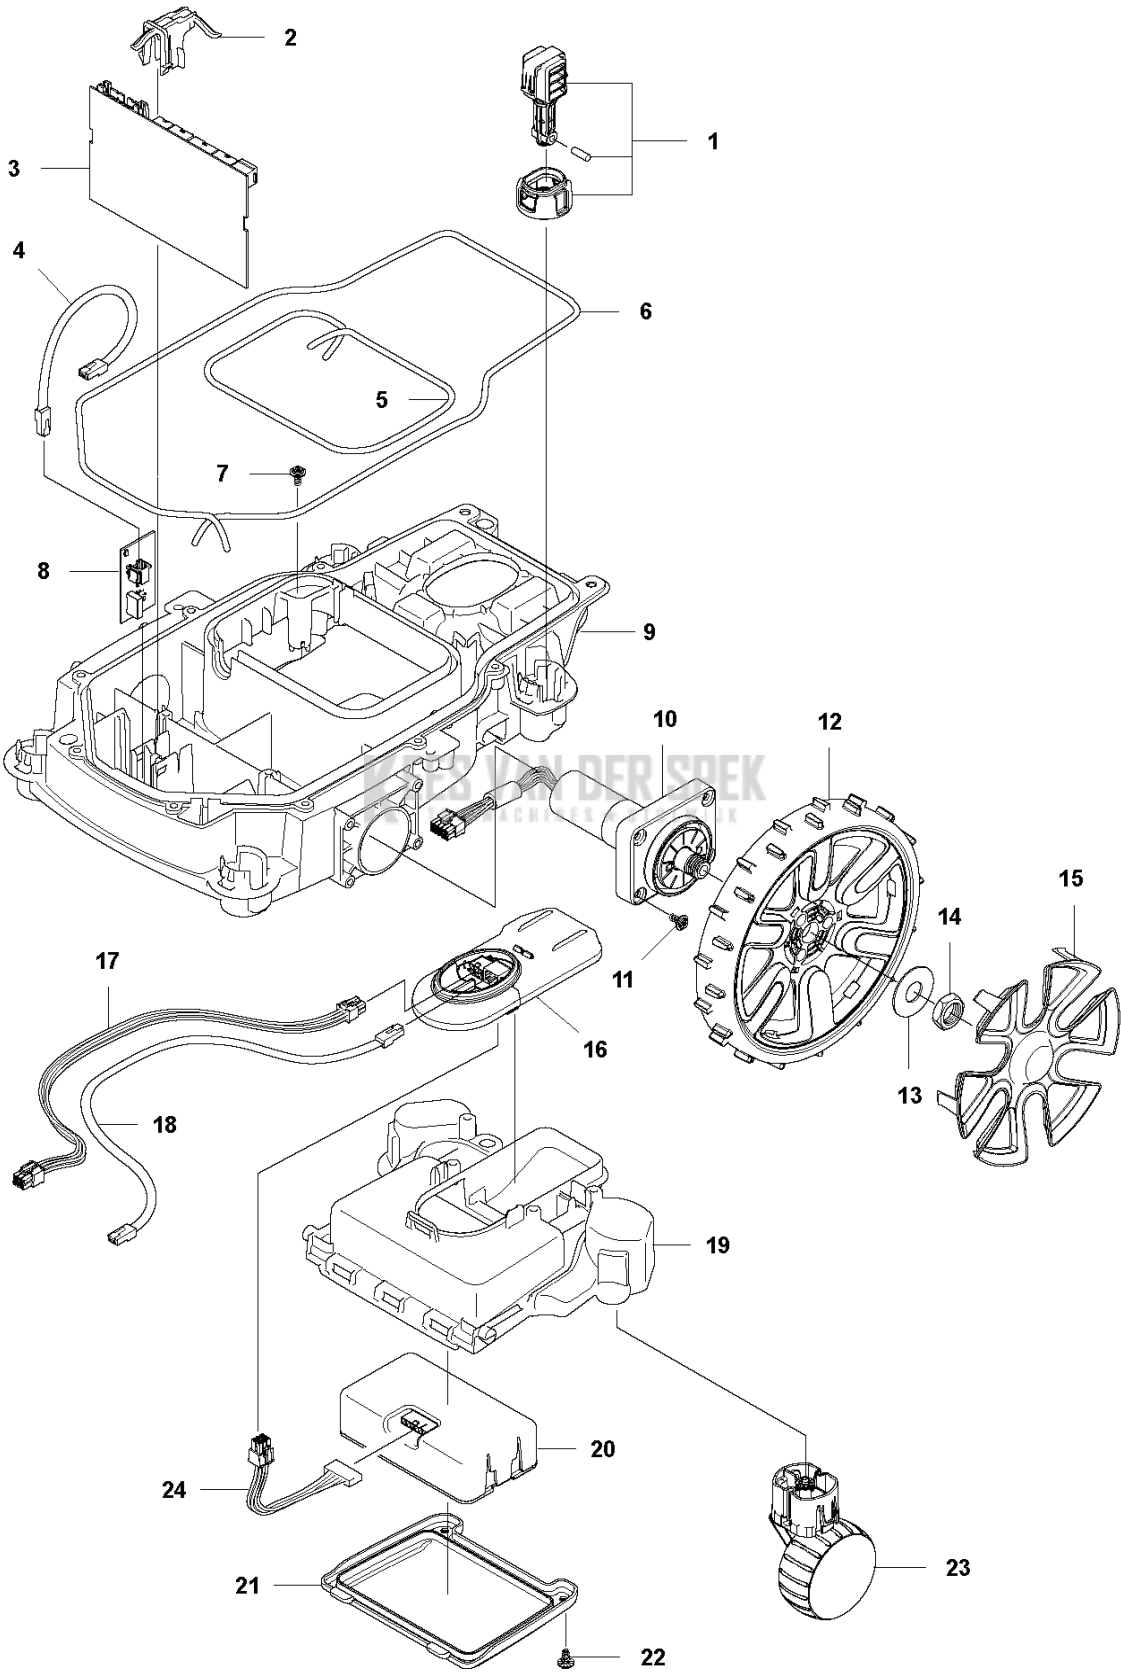

C GARDENA SILENO city
CHASSIS LOWER

ROBOTIC LAWN MOWERS

PXM_REF	PXM_PARTNO	DESCRIPTION	PXM_REMARK	QTY.
1	590770701	COLUMN ASSY		4
2	591474201	KLEM		1
3	592909901	PRINTPLAAT COMPL.	Main Board	1
4	589350801	BEKABELING COMPL.		1
5	574874711	AFDICHTINGSSTRIP		1
6	574874710	AFDICHTINGSSTRIP		1
7	574450101	SCHROEF ITXPANT		2
8	592909801	PRINTPLAAT COMPL.		1
9	591365401	CHASSIS		1
10	598587301	MOTOR KIT	From Serial number 1945XXXXX	2
10	587449404	MOTOR KIT	Up to Serial number 1944XXXXX	2
11	574450101	SCHROEF ITXPANT		8
12	590587101	WIEL COMPL.		2
13	586210601	RING		2
14	731432401	DUNNE ZESKANTIGE MOER		2
15	590660201	NAAFDOP		2
16	593094601	SENSOR ASSY		1
17	589351101	BEKABELING COMPL.		1
18	589351001	BEKABELING COMPL.		1
19	592654401	HUIS		1
20	593247201	ACCU		1
21	582824901	DEKSEL		1
22	574450101	SCHROEF ITXPANT		2
23	589300801	WIEL COMPL.		2
24	535018402	BEKABELING COMPL.		1

KEES VAN DER SPEK
TUINMACHINES ★ STOLWIJK