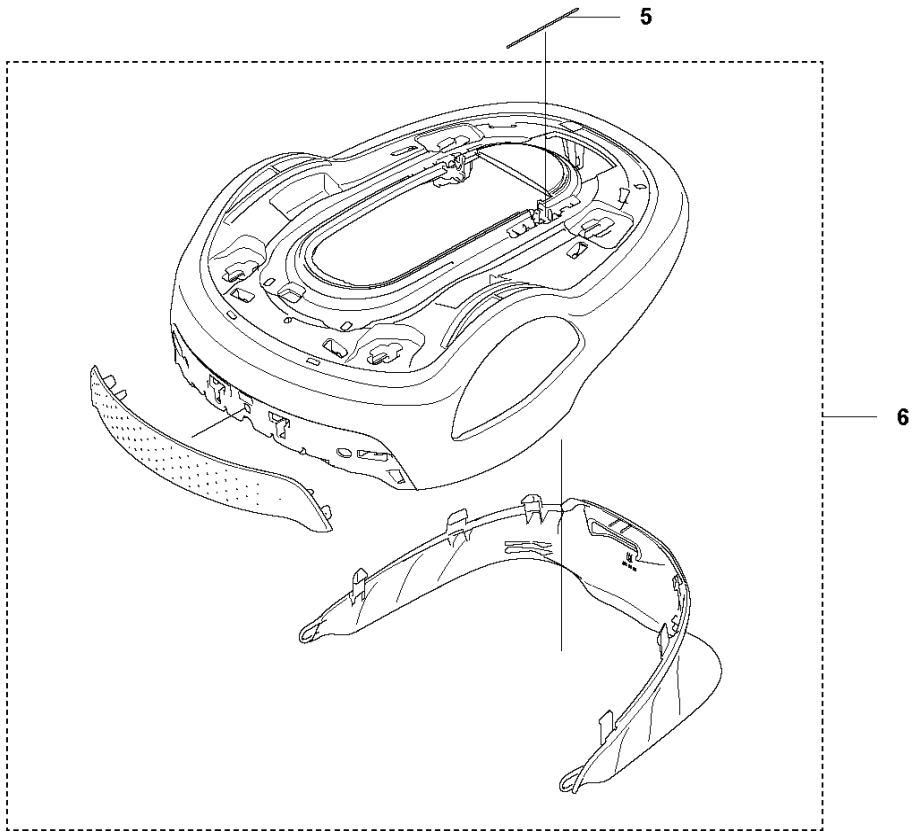

KEES VAN DER SPEK
TUINMACHINES ★ STOLWIJK

A GARDENA SILENO Life
BODY

KEES VAN DER SPEK
TUINMISSEKER * STOLWIJK

ROBOTIC LAWN MOWERS

PXM_REF	PXM_PARTNO	DESCRIPTION	PXM_REMARK	QTY.
1	591362601	DEKSEL	Top	1
2	591362801	FRAME	Up to S/N 213301064	1
2	591362802	FRAME	From S/N 2146XXXXX	1
3	582844201	LUIK	non-SMART, Up to S/N 213301064	1
3	531177802	LUIK	non-SMART, From S/N 2146XXXXX	1
4	593348601	LUIK	SMART, Up to S/N 213301064	1
4	531177803	LUIK	SMART, From S/N 2146XXXXX	1
5	588470201	VEER		2
6	596354201	BODY ASSY	Up to S/N 213301064	1
6	596354102	BODY ASSY	From S/N 2146XXXXX	1