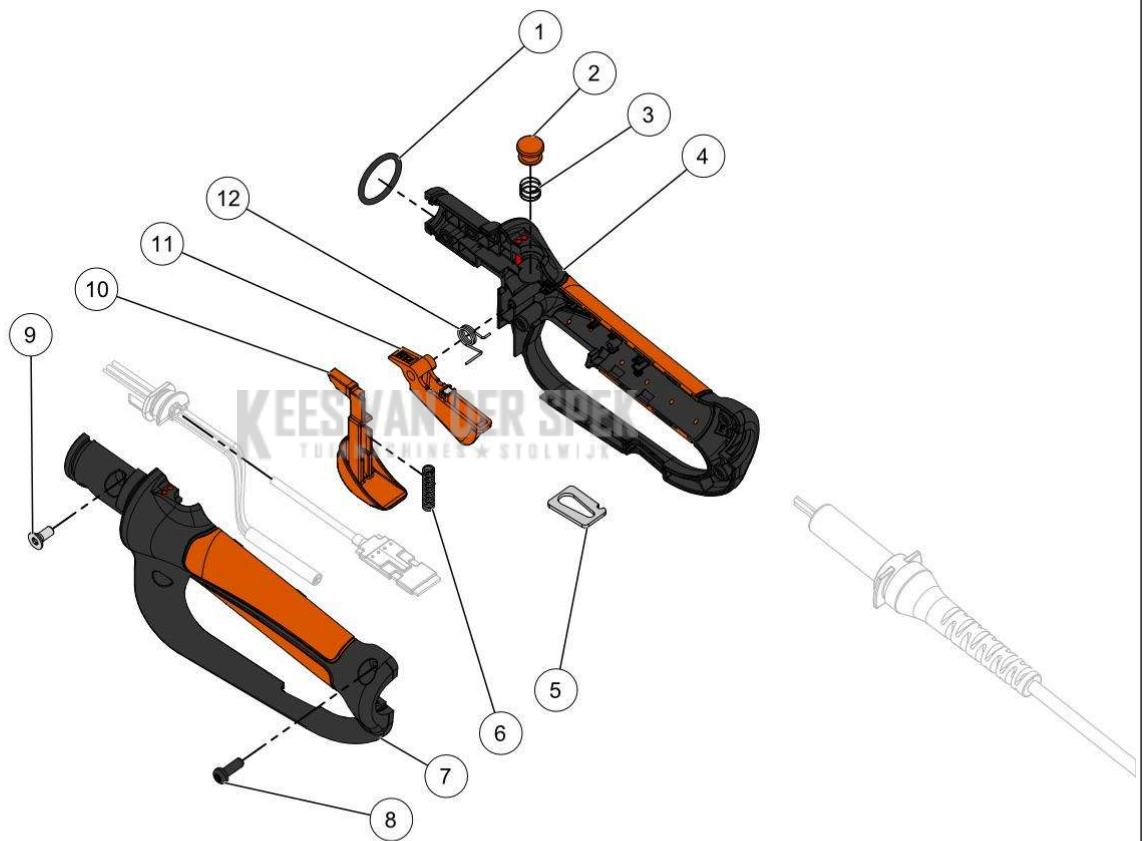

Vervangonderdelen *Mechanisch*

54_22_001A

PELENC 57279 - HELION 3* / 57279 - HELION 3 - 2022* / POIGNEE ARRIERE*

nr.	Artikelnumme	Beschrijving	Hoe	Opmerkingen
1	117371	AFDICHRING 24,5X3	1	
2	74964	VERSNELLINGSHENDEL UITGERUST	1	
3	71315	DRUKVEER 11.2X0.8X10	1	
4	161507	HALVE RECHTERGREEP HELION 3	1	
5	161513	OPHANGOPENING HANDGREEP	1	
6	117939	DRUKVEER 5,5X0,8X28	1	
7	161506	HALVE LINKERGREEP HELION 3	1	
8	161514	SCHROEF DELTA PT WN5452 50-14 (10	3	
9	101375	SCHR. DELTA PT WN5454 50-12	2	
10	72700	ROTATIEHENDEL THU	1	
11	117370	HENDEL HELION EVO UITGERUST	1	
12	116954	TORSIEVEER HELION EVO	1	

KEES VAN DER SPEK
TUINMACHINES ★ STOLWIJK