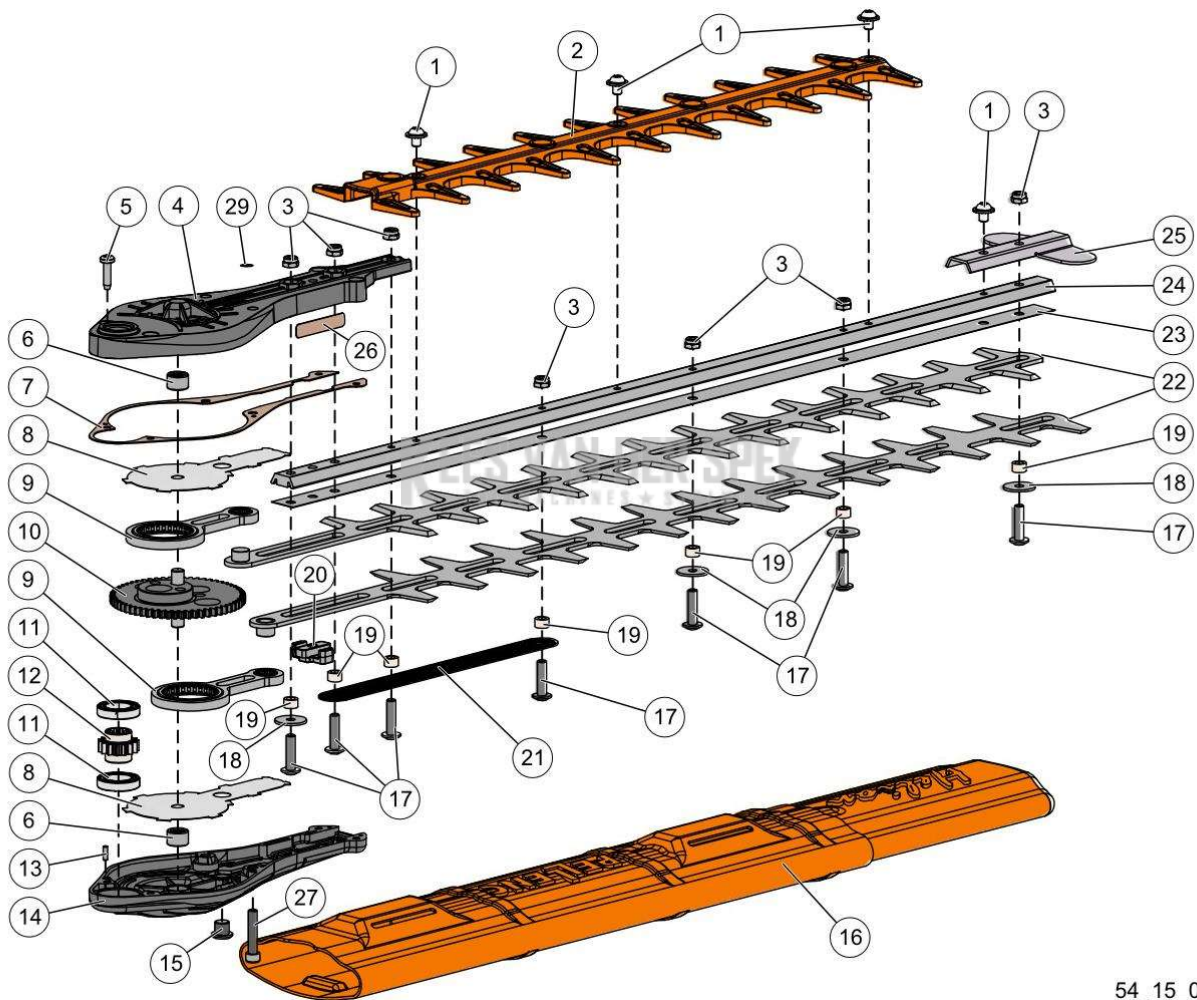

Vervangonderdelen *Mechanisch*

54_15_005E

nr.	Artikelnumme	Beschrijving	Hoe	Opmerkingen
1	117530	SCHROEF CBX MET BASISBUIS M5-6	4	
2	117523	MESBLADBESCHERMING H/L	1	
3	117529		7	KIT A
4	71274		1	KIT C
5	65012	SCHROEF ALTRACS 40X16 ZN ZWART	4	
6	71310		2	KIT C, D
7	71306	KOPPELING	1	
8	71297	BESCHERMINGSPLAAT	2	
9	71296	UITGERUSTE DRIJFSTANG	2	
10	73691	EXCENTRIEK WIEL R4	1	
11	161541		2	KIT B, E
12	117522		1	KIT B, E
13	64243		2	KIT C
14	71275		1	KIT D
15	71307	SMEERDOP	1	KIT D
16	117563	BESCHERMHOES	1	
17	71311	SCHROEF MAAIBALK M5X20	7	KIT A
18	117528	SCHUIFRING H/L	5	KIT A
19	117527	VERBINDINGSSTUK VAN MES	7	KIT A
20	117525	VETKRABBER H/L	1	
21	117526	VERSTERKINGSPLAAT H/L	1	
22	117533	MES 51 cm	2	
23	117541	WRIJVINGSSTRIP VOOR L51	1	
24	117538	ALU VERSTEVIGING VOOR MES 51 cm	1	
25	117524	TERUGSLAGPEN H/L	1	
26	117277		1	
27	161537		3	
28	117523	MESBLADBESCHERMING H/L	1	KIT C
29	77897		3	
A	120445	'SCHROEVENSET MAAIBALK TYPE "L"'	1	
B	117521	MOTOR ENCODER R4	1	
C	139407	KIT VERVANGING MAAIBALK	1	
D	83663	DEKSEL REDUCTOR VOORBER.	1	
E	161540	MOTORREDUCTOR R4 2022	1