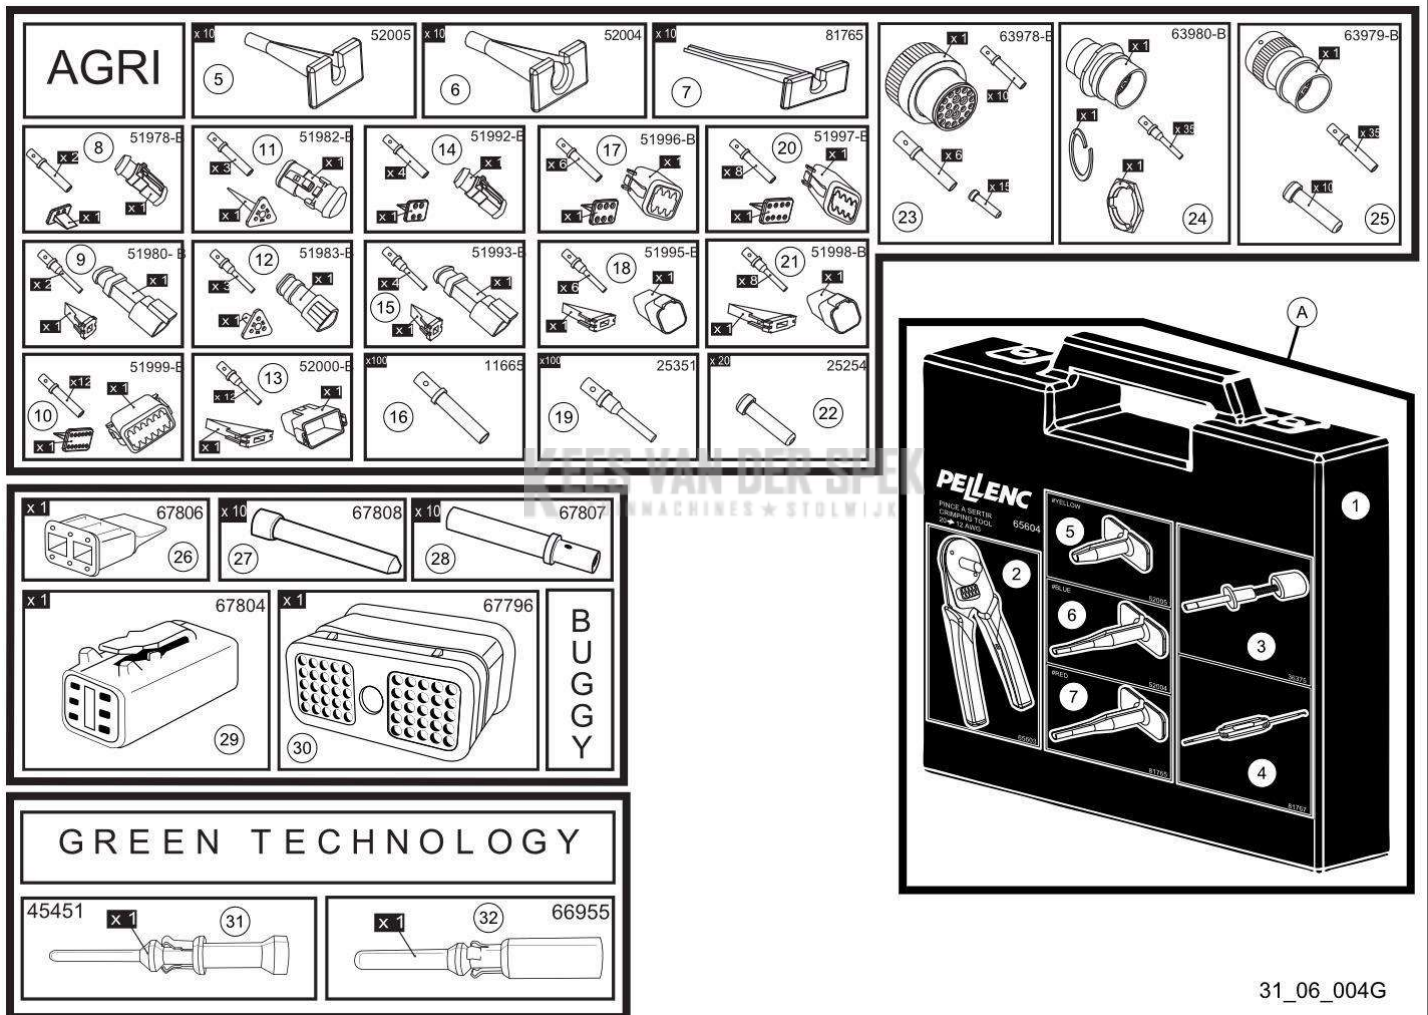

PELENC 57279 - HELION 3* / 57279 - HELION 3 - 2022* /
GEBRUIKSGOEDEREN

nr.	Artikelnumme	Beschrijving	Hoe	Opmerkingen
1	121633	SMEERMIDDEL / OPLOSMIDDEL BIO	1	
2	115174	VETPATROON HELION 400G	1	+68518
3	68518	VETPOMP VOOR KETTINGGELEIDER	1	

KEES VAN DER SPEK
TUINMACHINES ★ STOLWIJK

Vervangonderdelen Gereedschap & vetten

31_06_004G