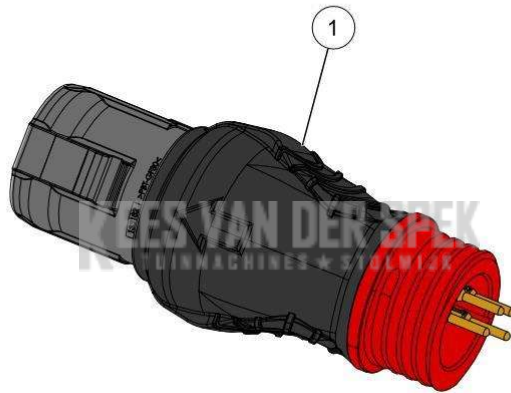

PELENC 57279 - HELION 3* / 57279 - HELION 3 - 2022* / CORDON RAPIDE 5
PTS ET PLATINE*

nr.	Artikelnumme	Beschrijving	Hoe	Opmerkingen
1	57237	KABEL SNELAANSLUITING/ ULIB	1	
2	132242		1	

KEES VAN DER SPEK
TUINMACHINES ★ STOLWIJK

PELENC 57279 - HELION 3* / 57279 - HELION 3 - 2022* / ADAPTATEUR
CONNECTEUR RAPIDE*

Vervangonderdelen *Medeplichtig*

56_20_010A