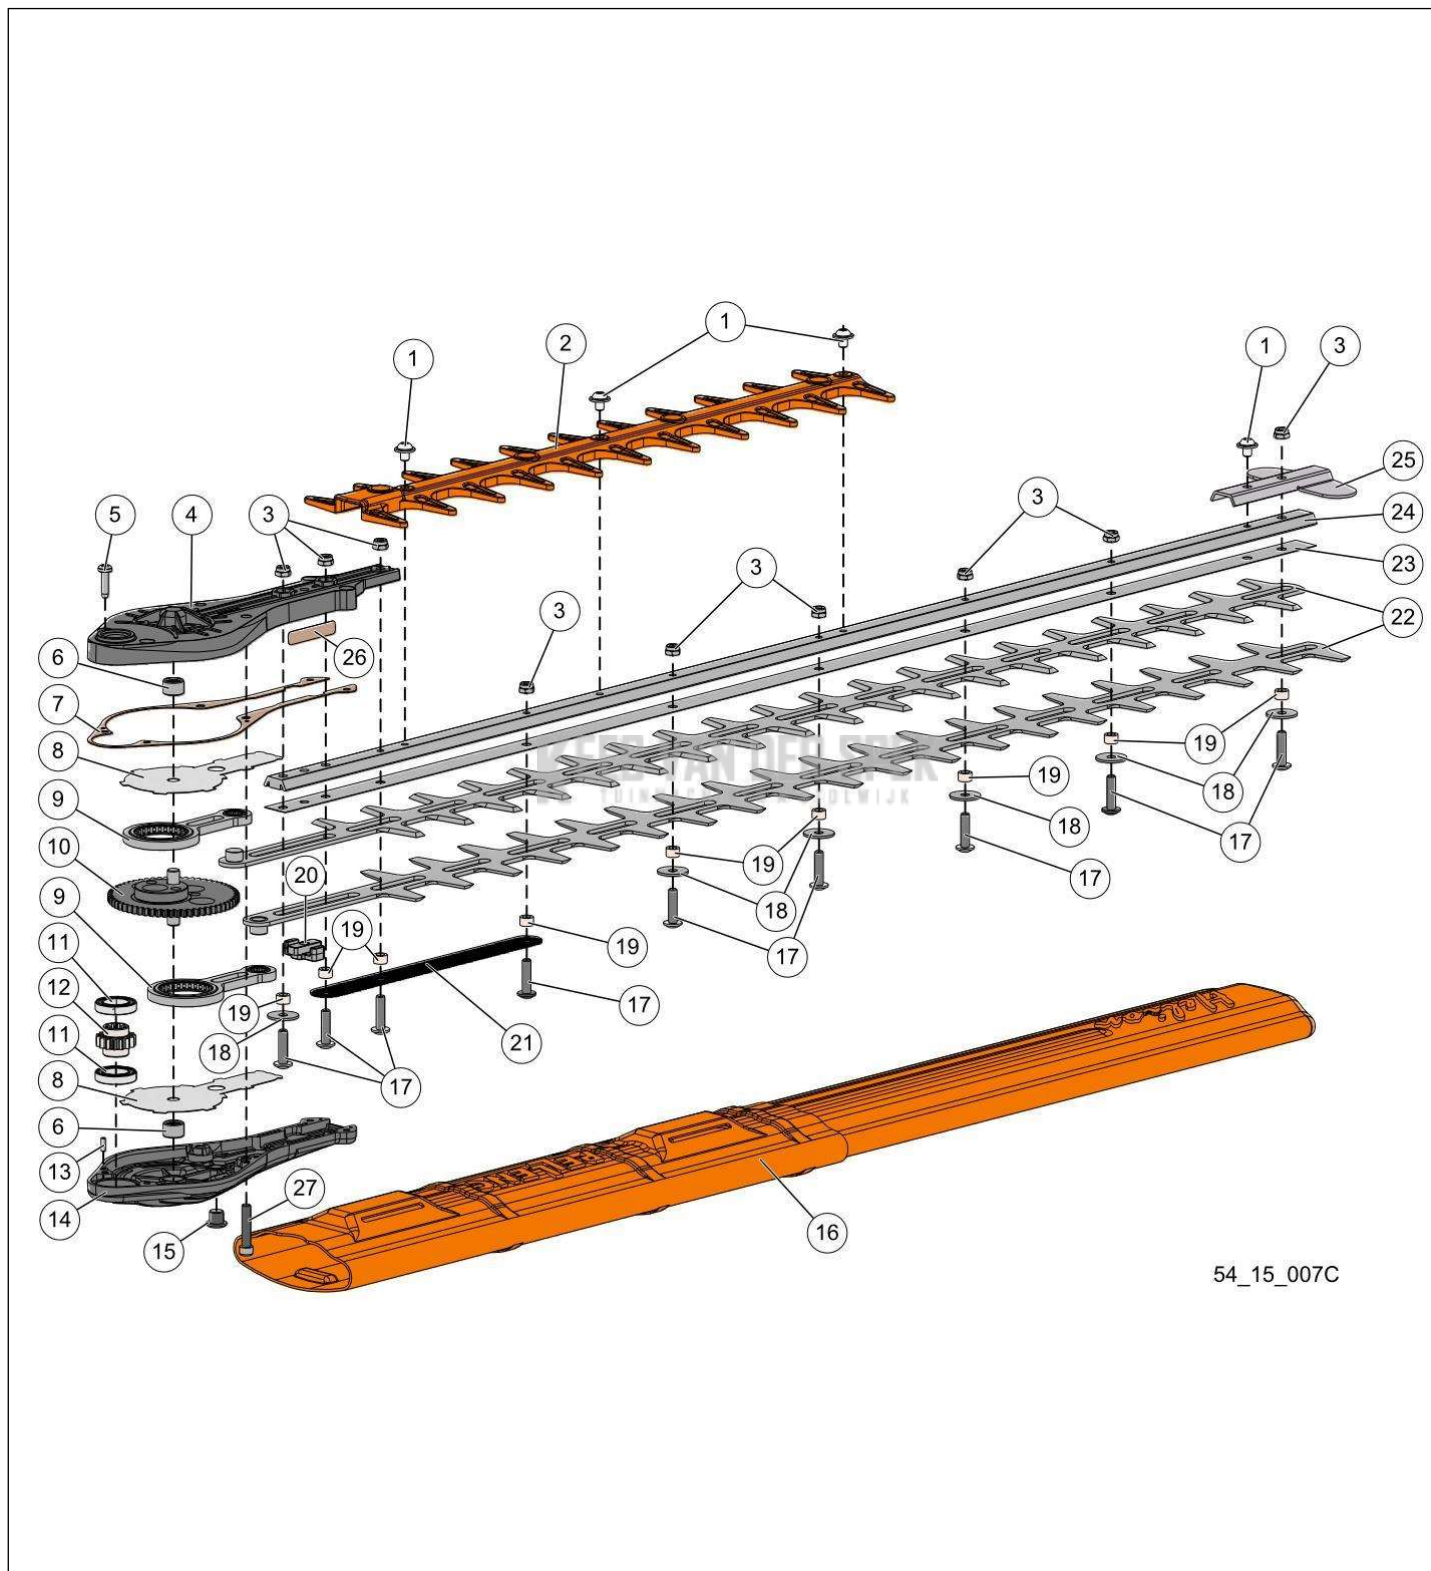

Vervangonderdelen *Mechanisch*

54_15_007C

nr.	Artikelnumme	Beschrijving	Hoe	Opmerkingen
1	117530	SCHROEF CBX MET BASISBUIS M5-6	4	
2	117523	MESBLADBESCHERMING H/L	1	
3	117529		9	KIT A
4	71274		1	KIT C
5	65012	SCHROEF ALTRACS 40X16 ZN ZWART	4	
6	71310		2	KIT C, D
7	71306	KOPPELING	1	
8	71297	BESCHERMINGSPLAAT	2	
9	71296	UITGERUSTE DRIJFSTANG	2	
10	73691	EXCENTRIEK WIEL R4	1	
11	161541		2	KIT B, E
12	117522		1	KIT B, E
13	64243		2	KIT C
14	71275		1	KIT D
15	71307	SMEERDOP	1	KIT D
16	117563	BESCHERMHOES	1	
17	71311	SCHROEF MAAIBALK M5X20	9	KIT A
18	117528	SCHUIFRING H/L	6	KIT A
19	117527	VERBINDINGSSTUK VAN MES	9	KIT A
20	117525	VETKRABBER H/L	1	
21	117526	VERSTERKINGSPLAAT H/L	1	
22	117537	MES 75 cm	2	
23	117543	WRIJVINGSSTRIP VOOR L75	1	
24	117540	ALU VERSTEVIGING VOOR MES 75 cm	1	
25	117524	TERUGSLAGPEN H/L	1	
26	117275		1	
27	117382	SCHROEF CXC M5-25	3	
A	120445	'SCHROEVENSET MAAIBALK TYPE "L"'	1	
B	117521	MOTOR ENCODER R4	1	
C	139407	KIT VERVANGING MAAIBALK	1	
D	83663	DEKSEL REDUCTOR VOORBER.	1	
28	117523	MESBLADBESCHERMING H/L	1	KIT C
E	161540	MOTORREDUCTOR R4 2022	1