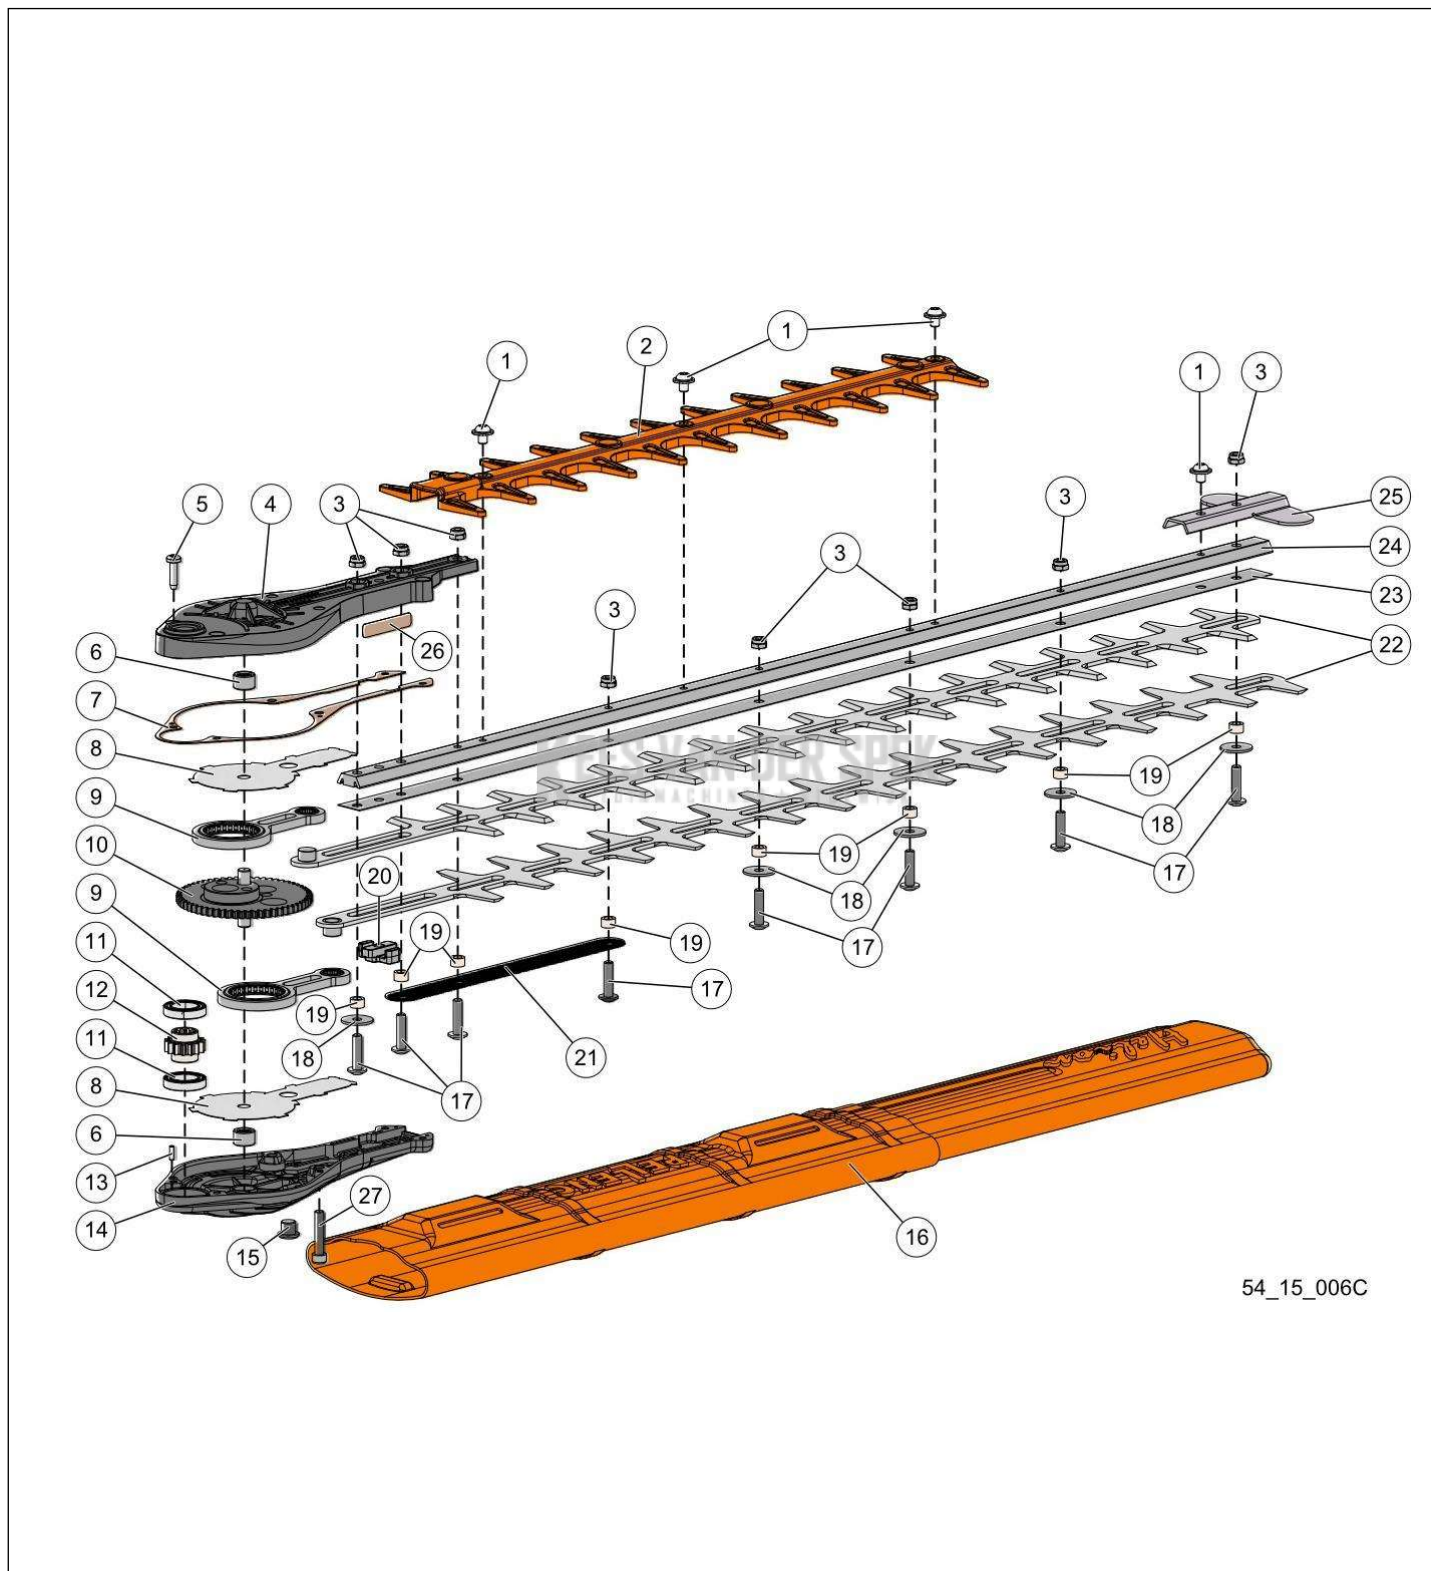

Vervangonderdelen *Mechanisch*

54_15_006C

nr.	Artikelnumme	Beschrijving	Hoe	Opmerkingen
1	117530	SCHROEF CBX MET BASISBUIS M5-6	4	
2	117523	MESBLADBESCHERMING H/L	1	KIT C
3	117529		8	KIT A
4	71274		1	KIT C
5	65012	SCHROEF ALTRACS 40X16 ZN ZWART	4	
6	71310		2	KIT C, D
7	71306	KOPPELING	1	
8	71297	BESCHERMINGSPLAAT	2	
9	71296	UITGERUSTE DRIJFSTANG	2	
10	73691	EXCENTRIEK WIEL R4	1	
11	161541		2	KIT B
12	117522		1	KIT B
13	64243		2	KIT C
14	71275		1	KIT D
15	71307	SMEERDOP	1	KIT D
16	117563	BESCHERMHOES	1	
17	71311	SCHROEF MAAIBALK M5X20	8	KIT A
18	117528	SCHUIFRING H/L	5	KIT A
19	117527	VERBINDINGSSTUK VAN MES	8	KIT A
20	117525	VETKRABBER H/L	1	
21	117526	VERSTERKINGSPLAAT H/L	1	
22	117535	MES 63 cm	2	
23	117542	WRIJVINGSSTRIP VOOR L63	1	
24	117539	ALU VERSTEVIGING VOOR MES 63 cm	1	
25	117524	TERUGSLAGPEN H/L	1	
26	117276		1	
27	117382	SCHROEF CXC M5-25	3	
A	120445	'SCHROEVENSET MAAIBALK TYPE "L"'	1	
B	117521	MOTOR ENCODER R4	1	
C	139407	KIT VERVANGING MAAIBALK	1	
D	83663	DEKSEL REDUCTOR VOORBER.	1