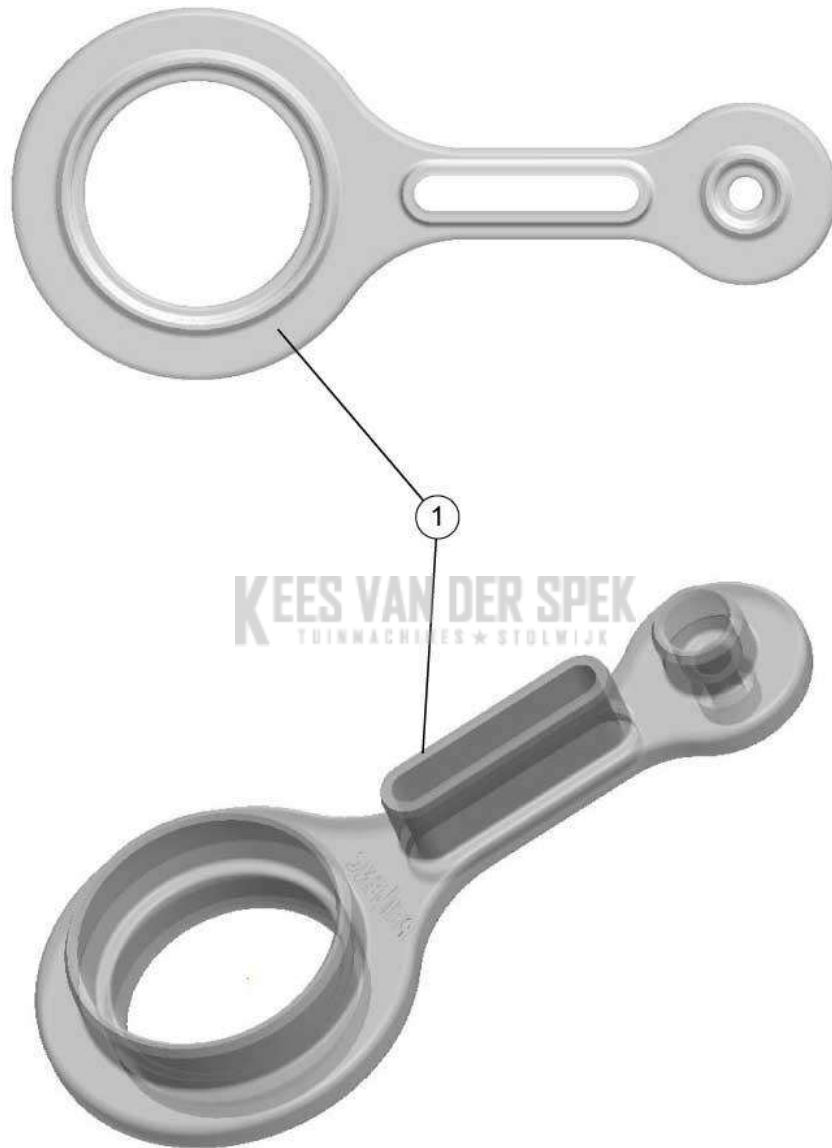

nr.	Artikelnumme	Beschrijving	Hoe	Opmerkingen
1	65602		1	KIT A
2	65603		1	KIT A
3	36375		1	KIT A
4	81767		1	KIT A
5	52005		1	KIT A
6	52004		2	KIT A
7	81765		2	KIT A
8	51978		1	
9	51980		1	
10	51999		1	
11	51982		1	
12	51983		1	
13	52000		1	
14	51992		1	
15	51993		1	
16	11665		100	
17	51996		1	
18	51995		1	
19	25351		1	
20	51997		1	
21	51998		1	
22	25254		20	
23	63978		1	
24	63980		1	
25	63979		1	
26	67806		1	
27	67808		10	
28	67807		10	
29	67804		1	
30	67796		1	
31	45451	MANNELIJKE FICHE 1.03 (0.34 MM2)	1	
32	66955	F-RUNNERM POSITTRONIC	1	
A	65604		1	
33	40752		1	
34	75685		1	

KEES VAN DER SPEK

Vervangonderdelen Gereedschap & vetten

31_11_001A

54