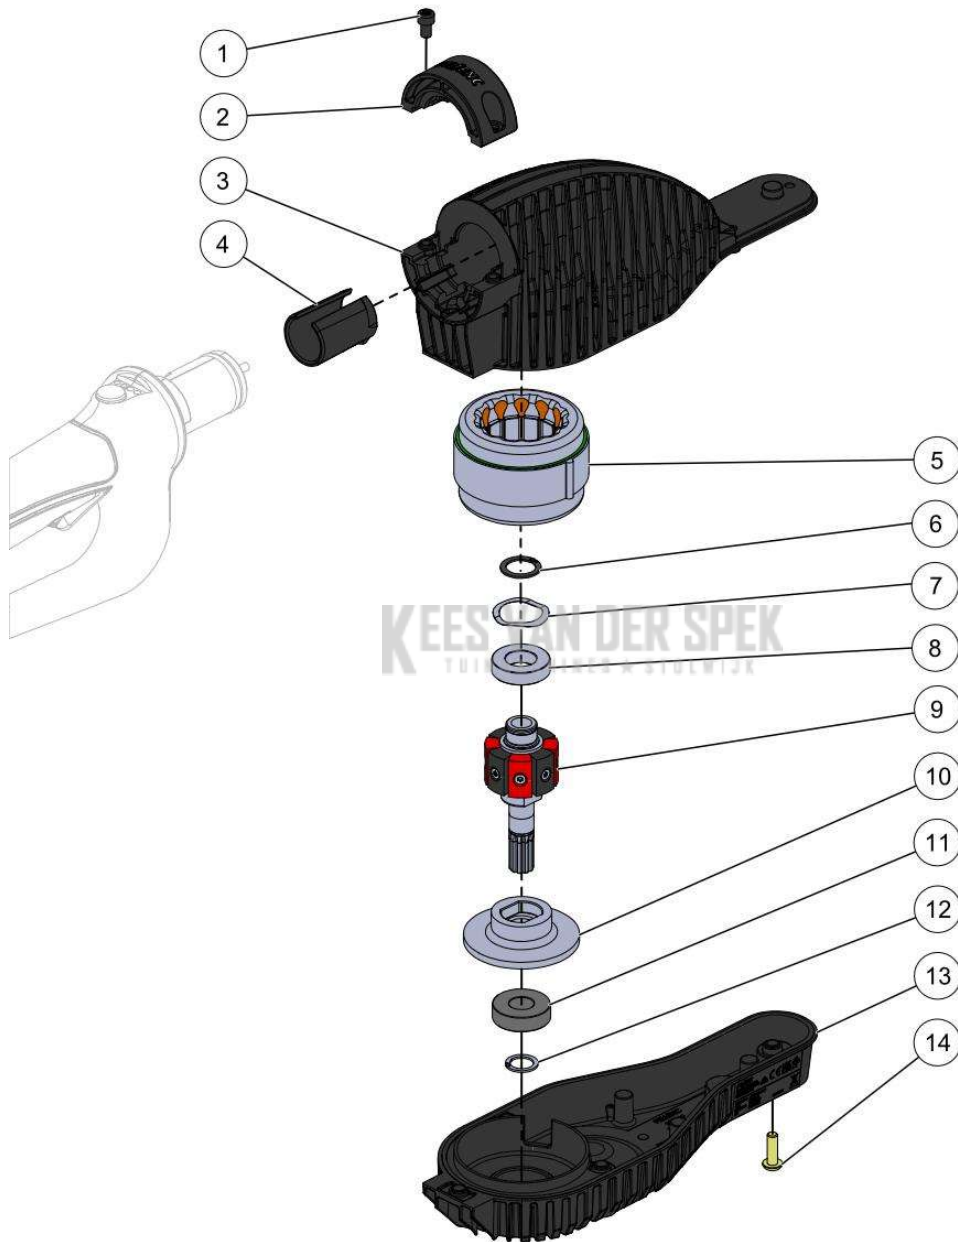

54_22_002A

PELENC 57279 - HELION 3* / 57279 - HELION 3 - 2022* / CARTERS ET
MOTEUR*

nr.	Artikelnumme	Beschrijving	Hoe	Opmerkingen
1	117375	SCHROEF CXC M5-8 DTN (AANT. 10)	2	KIT A*
2	161516	BEUGEL BOVENCARTER HELION 3	1	KIT A*
3	116731		1	KIT A*
4	160368	KABELBESCHERMER HELION	1	
5	117340		1	KIT A*
6	108053		1	
7	161523	ELASTISCHE GOLVENDE RING 28-21	1	KIT B*
8	161527	LAGER 61902 2Z GXN C3	1	KIT B*
9	161525		1	KIT B*
10	116735		1	KIT B*
11	161526	LAGER 6001-2RS1-C3	1	KIT B*
12	74839		1	KIT B*
13	116732		1	KIT B*
14	73850	SCHROEF CBTC M5-16 Z (AANT. 20)	4	
A	161515	BOVENCARTER HELION 3 COMPLEET	1	
B	161524	ONDERCARTER HELION 3 UITGERUST	1	

KEES VAN DER SPEK
TUINMACHINES ★ STOLWIJK