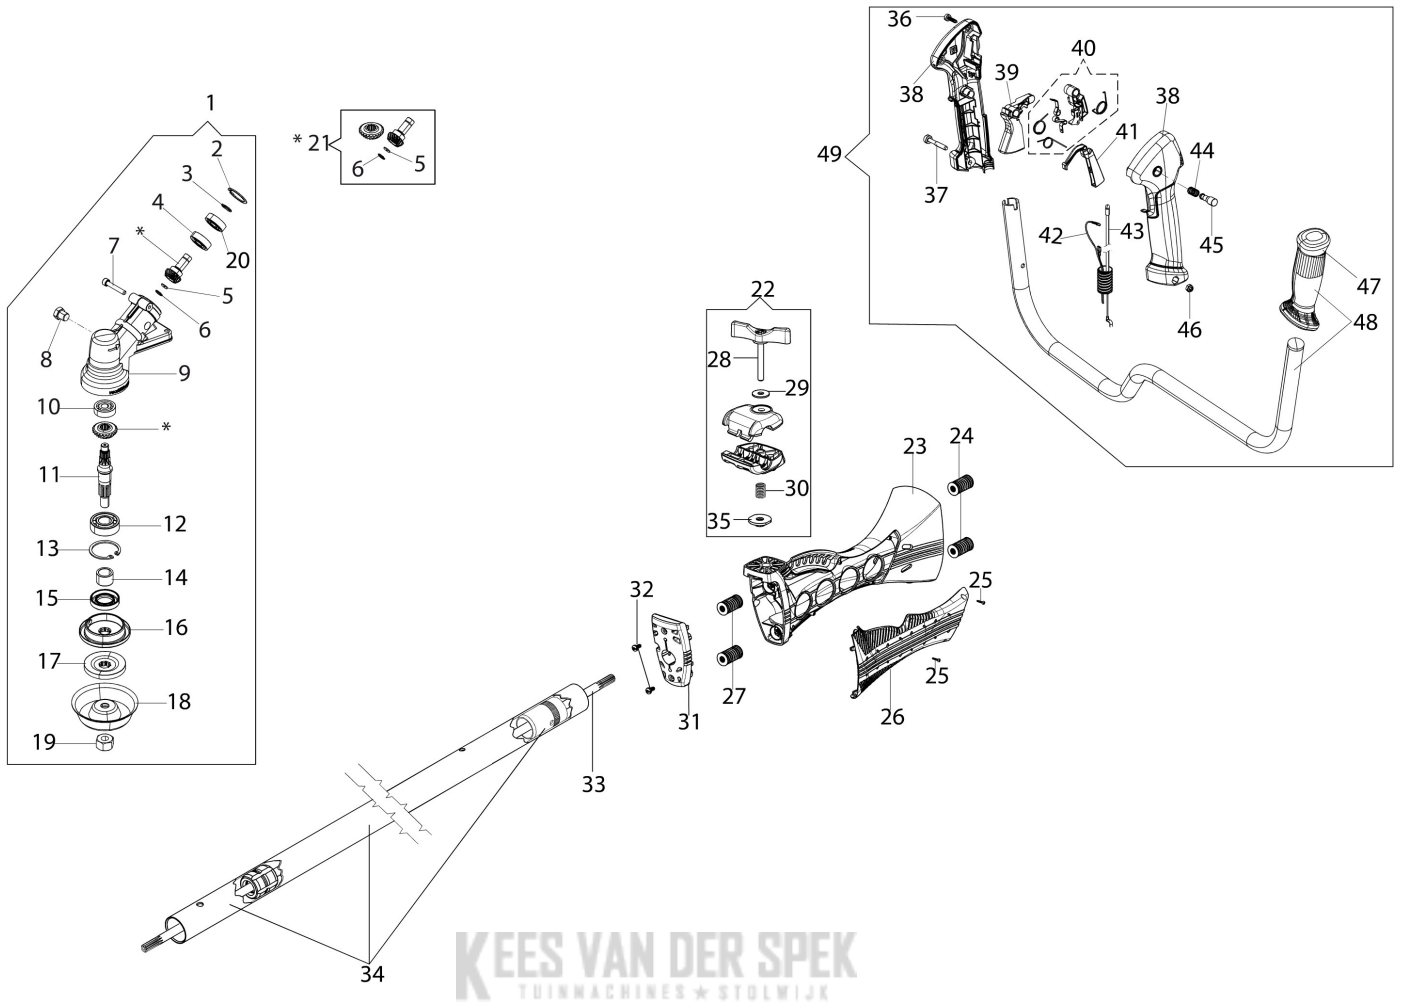

KEES VAN DER SPEK
TUINMACHINES * STOLWIJK

Illustratie Transmission

Ref.Nu	Qty	Part number	Description	Validity from	Validity till	Notes	Bulletin
1	1	61112072BR	Kegelradantrieb Ø32				
2	1	3024012R	Snap ring				
3	1	3024012R	Snap ring				
4	1	3034019R	Bearing				
5	1	4138311A	Ring				
6	1	3025009	Ring				
7	1	3801016R	Screw				
8	1	61040071R	Cap				
9	1	61110063AR	Gear case				
10	1	3034218R	Bearing				
11	1	61110072R	Shaft				
12	1	3034012R	Bearing				
13	1	3025022R	Ring				
14	1	4138668	Spacer				
15	1	3050023R	Seal ring				
16	1	4191247R	Hub				
17	1	4179088R	Flange				
18	1	61110074R	Guard				
19	1	61110075R	Nut				
20	1	3035023R	Bearing				
21	1	4191233	Bevel gear set				
22	1	61400190	Hub with sheet				
23	1	61350074AR	Support				
24	2	61350016	Spring				
25	5	3960018R	Screw				
26	1	61350148R	Guard				
27	2	61350205	Spring				
28	1	61042030R	Knob				
29	1	3918013R	Washer				
30	1	61040044R	Spring				
31	1	61402049R	Support				
32	2	3960099R	Screw				
33	1	4098116R	Drive shaft				
34	1	61400206R	Tube Ø32				
35	1	61040043R	Washer				
36	3	3893016AR	Screw				
37	1	3891054R	Screw				
38	1	61380097	Pair of handles				
39	1	61380064R	Throttle lever				
40	1	61370294	Lever group				
41	1	61370114R	Lever				
42	1	61400082R	Cable				
43	1	61400081R	Throttle cable				
44	1	4100098BR	Spring				
45	1	56550185R	Button				
46	1	3914003R	Nut				

KEES VAN DER SPEK
TUINMACHINES ★ STOLWIJK