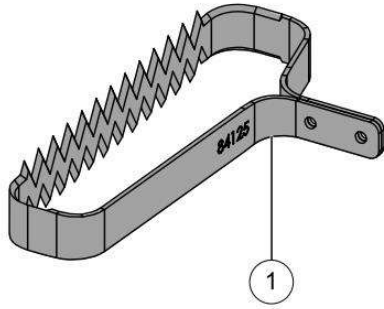

Vervangonderdelen Medeplichtig

KEES VAN DER SPEK
TUINMACHINES * STOLWIJK

58_22_005A

PELENC 57284 - CULTIVION ALPHA / 57284 - CULTIVION ALPHA - 2022 /
ACCESSOIRES*

nr.	Artikelnumme	Beschrijving	Hoe	Opmerkingen
1	84125	MES 22 CM ONKRUIDVERWIJDERING	1	
2	83849	MES EN V 16 CM CULTIVION	1	
3	100422	BLAD 8 CM CULTIVION	1	

KEES VAN DER SPEK
TUINMACHINES ★ STOLWIJK