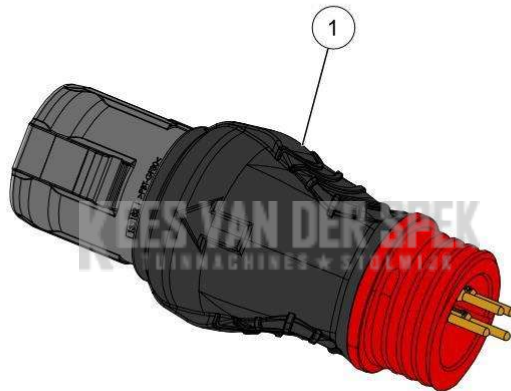

PELENC 57284 - CULTIVION ALPHA / 57284 - CULTIVION ALPHA - 2022 /
CORDON RAPIDE 5 PTS ET PLATINE*

nr.	Artikelnumme	Beschrijving	Hoe	Opmerkingen
1	57237	KABEL SNELAANSLUITING/ ULIB	1	
2	132242		1	

KEES VAN DER SPEK
TUINMACHINES ★ STOLWIJK

Vervangonderdelen

Medeplichtig

56_20_010A