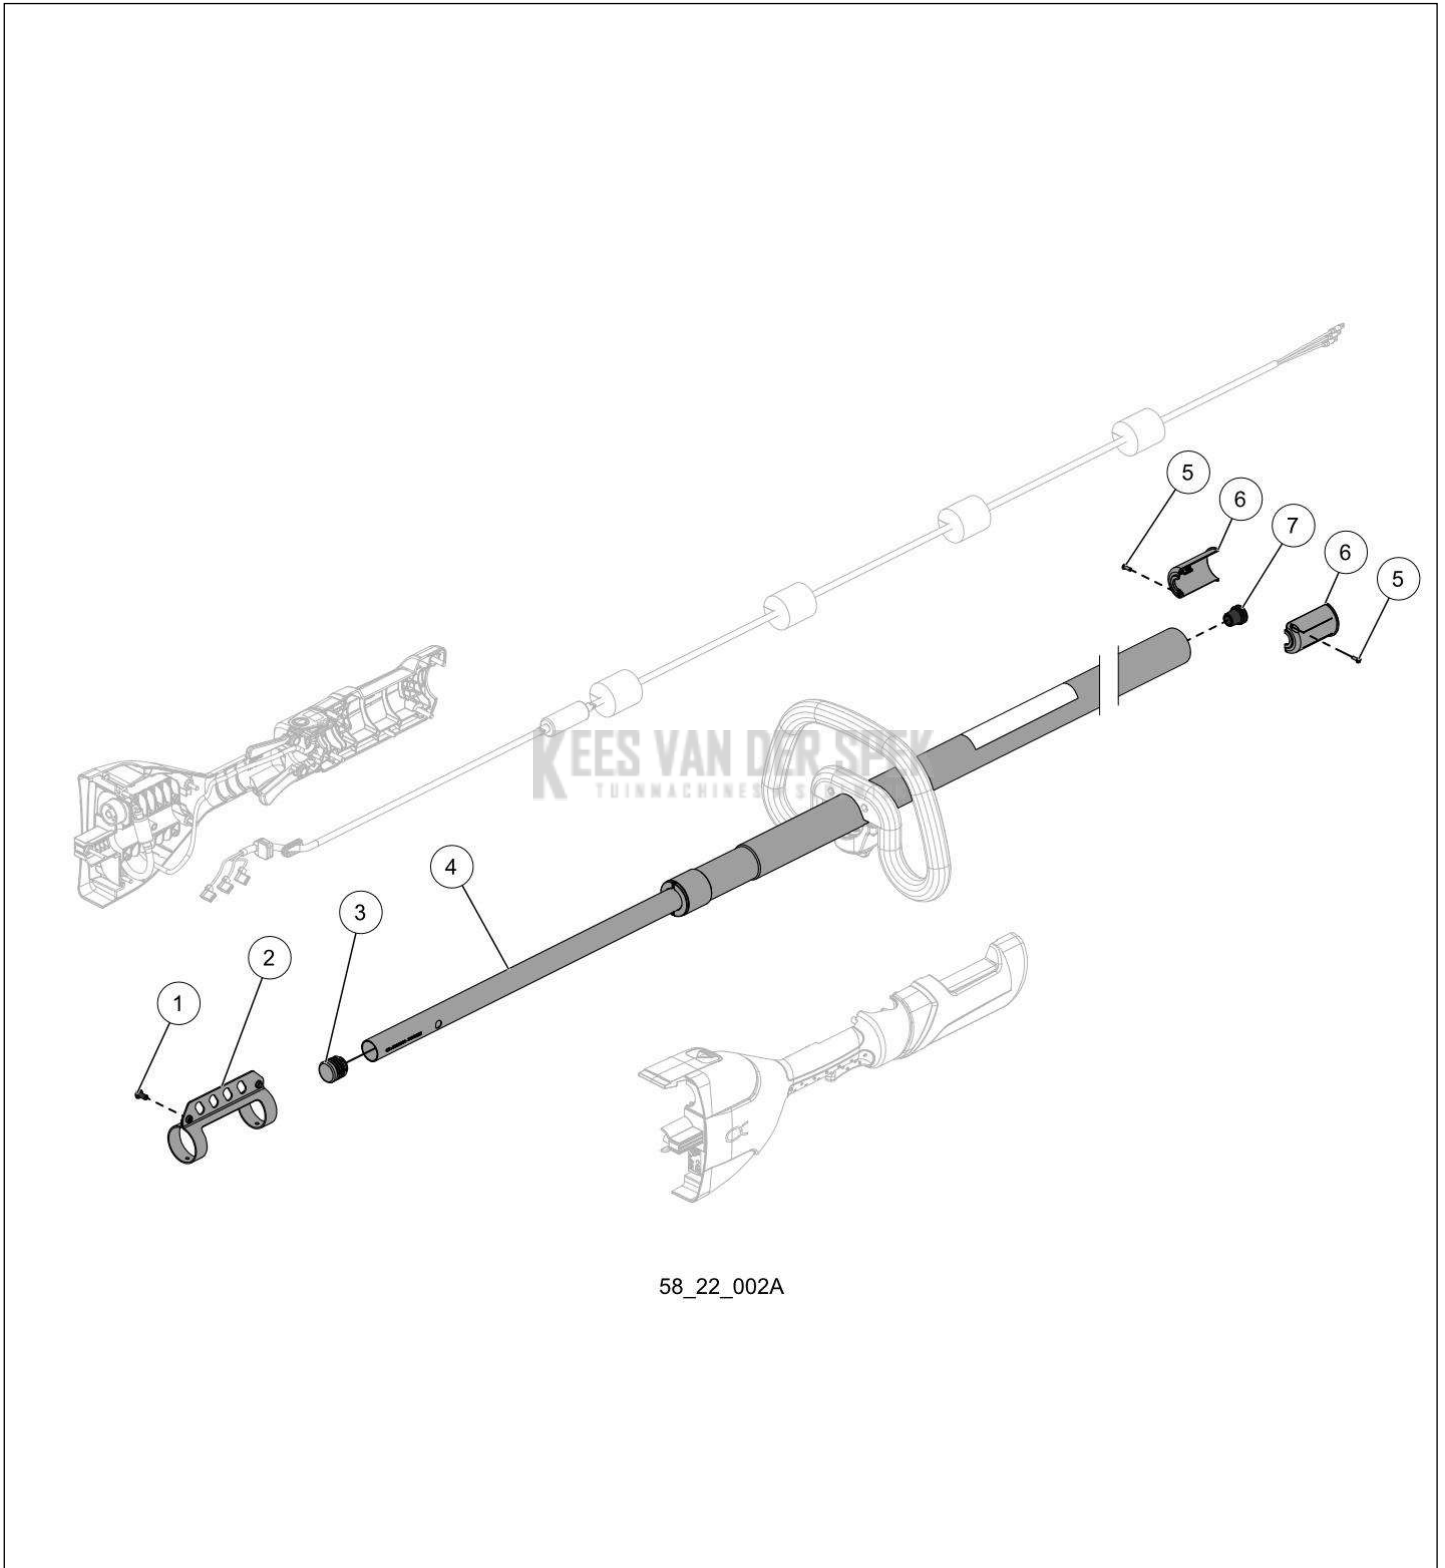

nr.	Artikelnumme	Beschrijving	Hoe	Opmerkingen
1	107704	SCHROEF CBX M5-10 Z	2	KIT B*
2	160555	PLAQUE ACCROCHE HARNAIS CA	1	KIT B*
3	160552	BOUCHON TUBE DIAM 24 - CA	1	
4	163152		1	
5	41619	PLASTITE SCHROEF CB-Z 3-8 (AANT.	2	
6	79728	BLOKKAGEDOP BEKABELING ALU	2	
7	64150	DOORVOERHULS SNOER	1	
8	162769	CORDON ALIMENTATION CCM -	1	
A	163151	ENS. TUBES EQUIPES CA	1	
B	167084		1