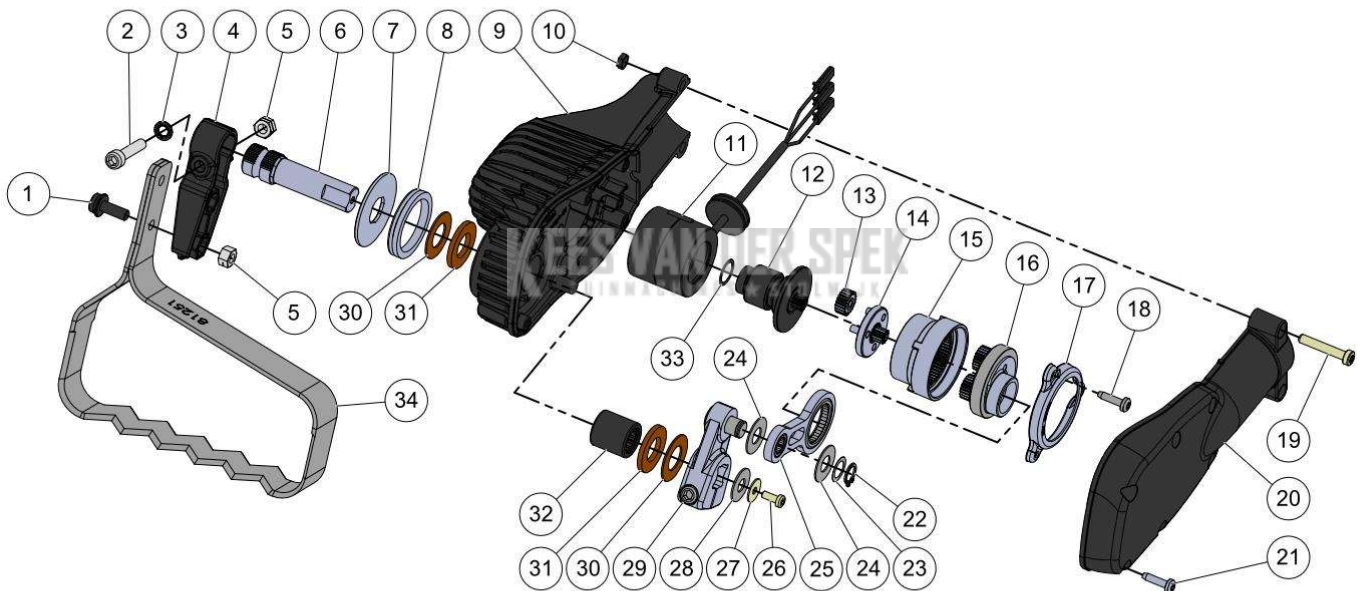

PELENC 57284 - CULTIVION ALPHA / 57284 - CULTIVION ALPHA - 2022 /
PARTIE HAUTE*

Vervangonderdelen *Mechanisch*

58_22_006A

PELENC 57284 - CULTIVION ALPHA / 57284 - CULTIVION ALPHA - 2022 /
PARTIE HAUTE*

nr.	Artikelnumme	Beschrijving	Hoe	Opmerkingen
1	36594	SCHROEF CHC M6-16 NERF	2	KIT B*
2	81253	SCHROEF M6-30 GEDEELTELIJKE	1	KIT B*
3	01017	RING SCHNORR 6 (AANT. 50)	1	KIT B, E*
4	113568		1	KIT B*
5	01359	BORGMOER OV.TT METAAL M6 CL10	3	KIT B, E*
6	79736	AXE SORTIE BINEUSE	1	KIT A, E*
7	79735	RONDELLE ETANCHEITE CULTIVION	1	KIT A, E*
8	79776	KOPP. V-RING D32	1	KIT A, E*
9	79636	CARTER MOTEUR CULTIVION	1	KIT D, E*
10	73693	MOER OV.TT METAAL M5 CL8 (AANT.	2	KIT E*
11	85833		1	KIT D, E*
12	150442		1	KIT E, F*
13	76207	SATELLITE OLIVIUM 09 FRITTE	3	KIT C, E*
14	86364	PORTE SATELLITE CULTIVION	1	KIT C, E*
15	76209	COURONNE REDUCTEUR FRITTE	1	KIT C, E*
16	86368	EXCENTR. CULTI + PIGNONS	1	KIT C, E*
17	79531	DEKSEL MOTORREDUCTOR OLIV09	1	KIT C, E*
18	85106	SCHROEF M4-16 KOP VOORAF	3	KIT C, E*
19	107865	SCHROEF CXC M5-35 DTN	2	KIT E*
20	79637	CARTER BOVENAAN CULTIVION	1	KIT D, E*
21	65012	SCHROEF ALTRACS 40X16 ZN ZWART	6	KIT E*
22	01356	EXTERNE BORGVEREN 10 (AANT. 50)	1	KIT E*
23	02225	RING KLEMBORGVEREN 10 (AANT. 50)	5	KIT E*
24	81716	TEGENPLAAT CP 10 22 (AANT. 10)	2	KIT E*
25	79772	UITGERUSTE DRIJFSTANG OND.	1	KIT E*
26	157628		1	KIT A, E*
27	17137		1	KIT A, E*
28	48712	BELLEVILLE RING 8.2-20-1	1	KIT A, E*
29	79773	UITGERUSTE TUIMELAAR	1	KIT E*
30	45769	DUNNE DRUKRING	2	KIT A, E*
31	39922	NAALDLAGER AX1528	2	KIT A, E*
32	52209	BESCHERMHULS MET NAALDEN	1	KIT E*
33	79747	ELASTISCHE GOLVENDE RING 16	1	KIT E, F*
34	81251	MES 16 CM CULTIVION	1	
A	81798	KIT UITGANGSAS CULTIVION	1	
B	101003	SET VOOR BEVESTIGING CULTIVION	1	
C	103406	REDUCTOR CULTIVION OND.	1	
D	106566	BEHUIZING CULTIVION UITGERUST +	1	
E	88081	VOLLEDIGE KOP CULTIVION	1	
F	85115	ROTOR OND. OLIVION/CULTIVION	1