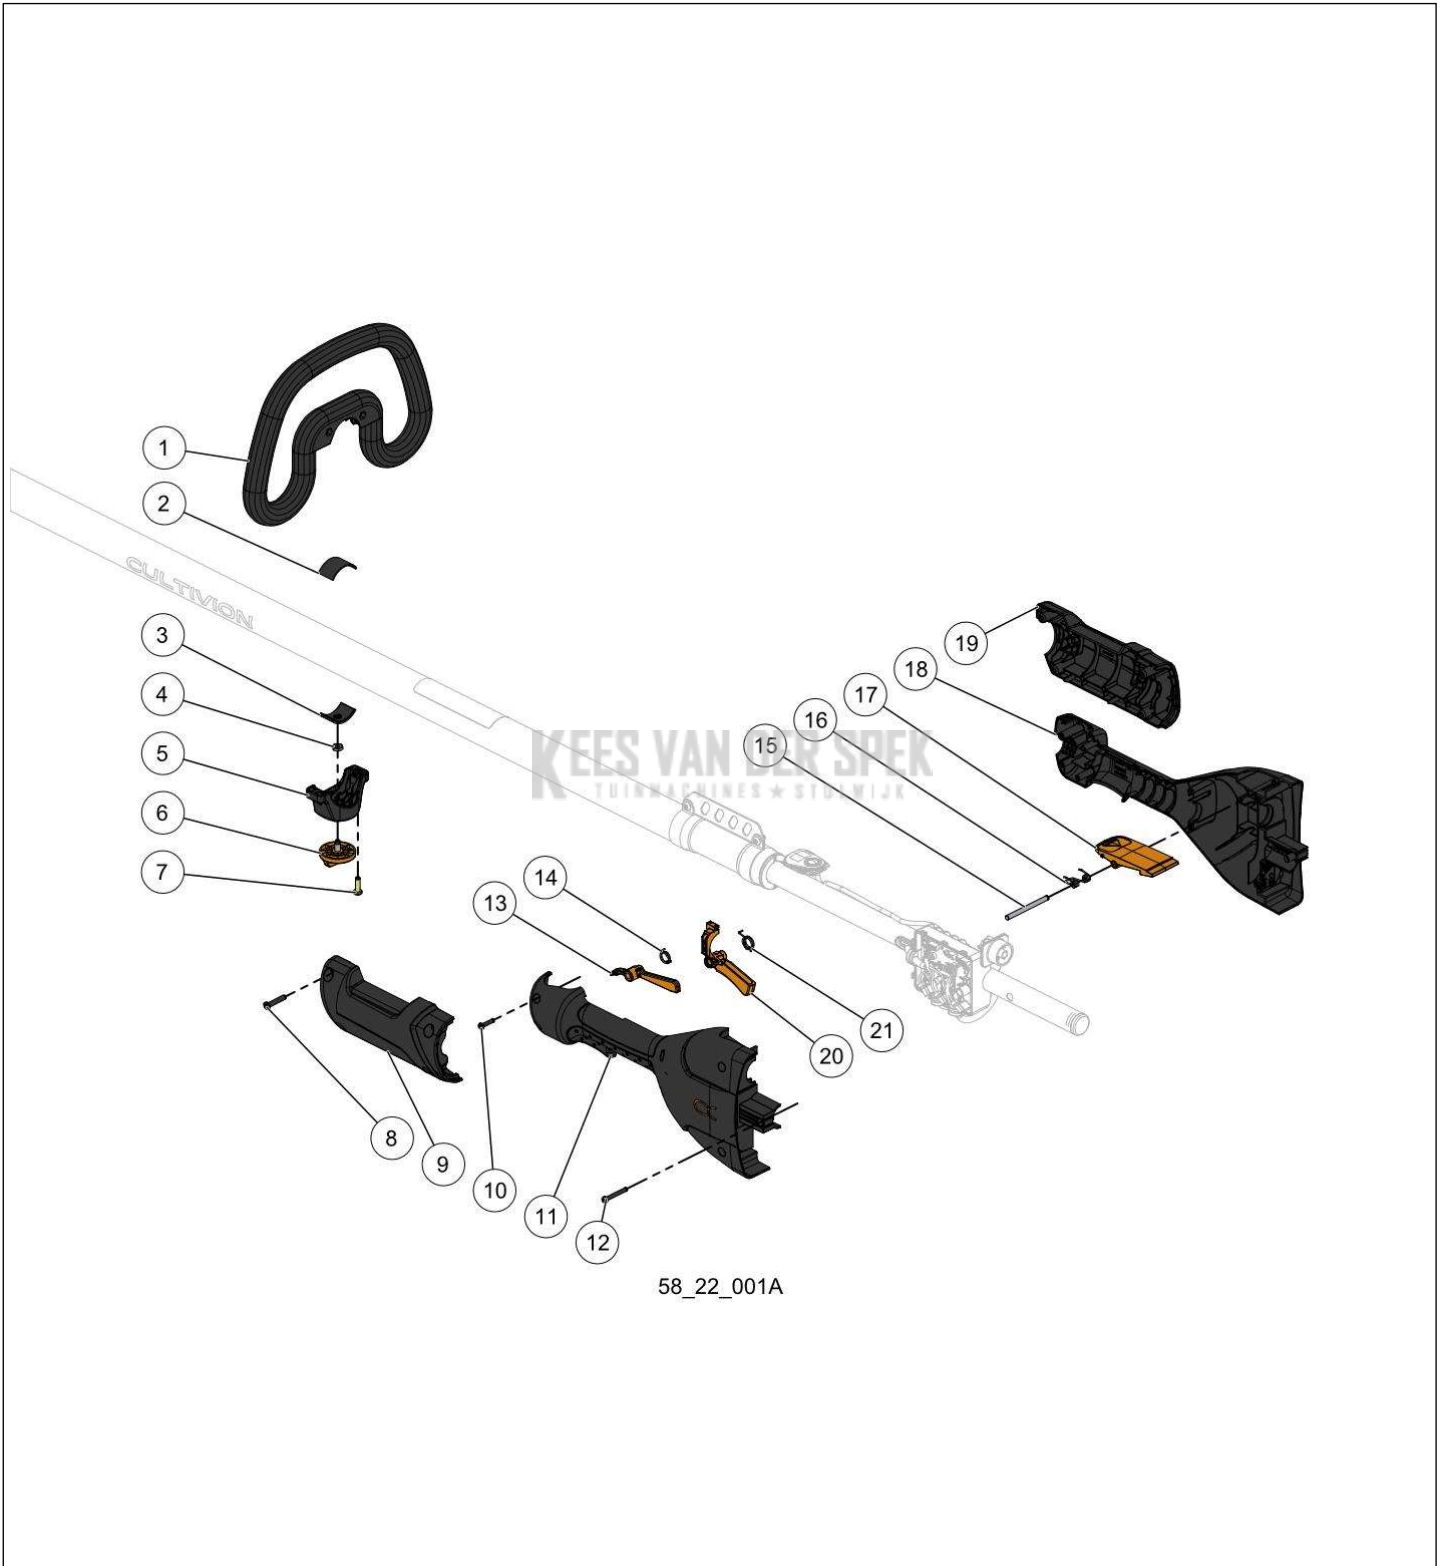

Website www.pellenc.com

PELENC 57284 - CULTIVION ALPHA / 57284 - CULTIVION ALPHA - 2022 /
PARTIE HAUTE*

Vervangonderdelen *Mechanisch*

58_22_006A

PELENC 57284 - CULTIVION ALPHA / 57284 - CULTIVION ALPHA - 2022 /
PARTIE HAUTE*

nr.	Artikelnumme	Beschrijving	Hoe	Opmerkingen
1	126966	POIGNEE HAUTE THP/T - KP	1	
2	74033	NEOPRENE RING HANDGREEP 73197	1	
3	84368	PLAAT HANDGREEP VOORAAN	1	
4	09438		1	
5	79086		1	
6	79107	KLOP HANDGREEP VOORAAN THP	1	
7	73842	SCHROEF DELTA PT WN5452 50X16	2	
8	162828	VIS WUPLAST W1452 50-25 720HBS	4	KIT D*
9	160556	DEMI-CACHE COUVERCLE JONCTION	1	KIT D*
10	133021		6	
11	143222	HALVE GREEP LINKS ACHTERAAN H2P	1	
12	134801	SCHROEF DELTA PT WN5452 40-30 Z	1	
13	132550	VEILIGHEIDSHENDEL EX. ALPHA	1	
14	132555	VEER HENDEL BEVEIL. EX. ALPHA	1	
15	134803	GOUPILLE CYL 5M6-60 INOX	1	KIT C*
16	132556	RESSORT CLIP FIXATION	1	KIT C*
17	143224	CLIP POIGNEE ARRIERE H2P	1	KIT C*
18	160934		1	
19	160557	DEMI-CACHE SUPPORT JONCTION	1	KIT D*
20	132549	BEDIENINGSHENDEL EX. ALPHA	1	
21	132554	VEER HENDEL BED. EX. ALPHA	1	
A	79109	BEUGEL HANDGREEP VOORAAN THP	1	
B	163159		1	
C	143225	CLIP HANDGREEP ACHTERAAN H2P	1	
D	167082		1	