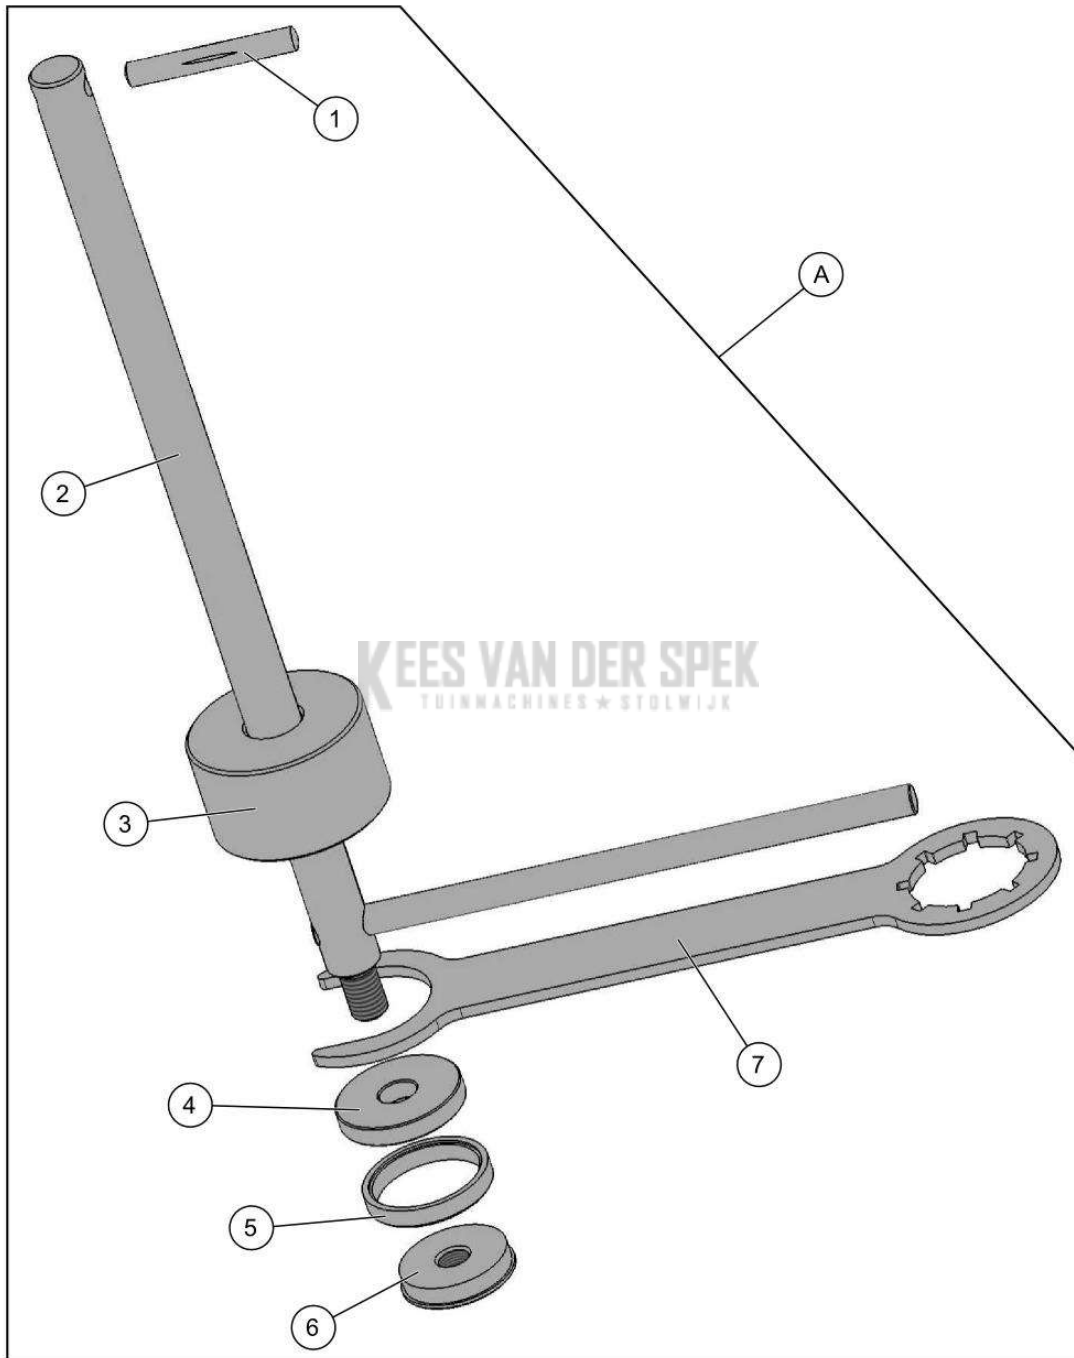

31_13_001A

nr.	Artikelnumme	Beschrijving	Hoe	Opmerkingen
1	29062		1	
2	107024		1	
3	107029		1	
4	107028		1	
5	107031		1	
6	107027		1	
7	107030		1	
A	107023		1