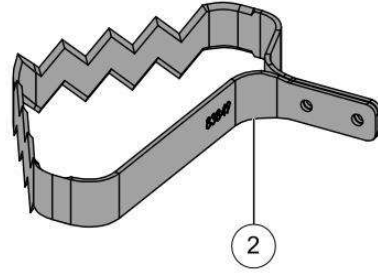

Vervangonderdelen Medeplichtig

KEES VAN DER SPEK
TUINMACHINES * STOLWIJK

58_22_005A

PELENC 57284 - CULTIVION ALPHA / 57284 - CULTIVION ALPHA - 2022 /
ACCESSOIRES*

nr.	Artikelnumme	Beschrijving	Hoe	Opmerkingen
1	84125	MES 22 CM ONKRUIDVERWIJDERING	1	
2	83849	MES EN V 16 CM CULTIVION	1	
3	100422	BLAD 8 CM CULTIVION	1	

KEES VAN DER SPEK
TUINMACHINES ★ STOLWIJK