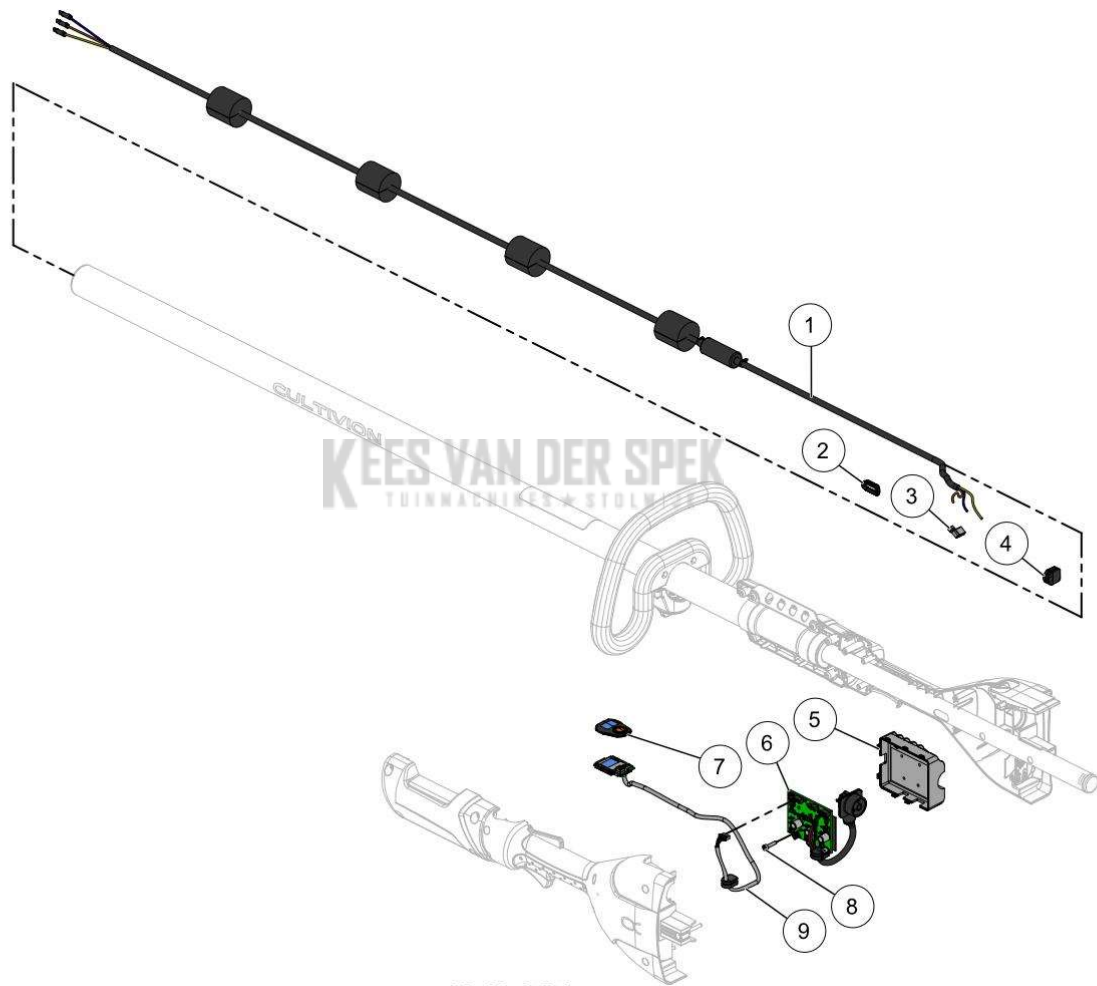

31_13_006A

nr.	Artikelnumme	Beschrijving	Hoe	Opmerkingen
1	67630		1	
2	67631		1	

Vervangonderdelen *Elektrisch*

58_22_003A

nr.	Artikelnumme	Beschrijving	Hoe	Opmerkingen
1	162769	CORDON ALIMENTATION CCM -	1	
2	160553		1	
3	146824		3	
4	143237		1	
5	143227	KOELVIN KAART H2P + VERBINDING	1	KIT B*
6	162900		1	KIT B*
7	132553	VENSTER HANDVAT + KNOP EX. ALPHA	1	
8	09157		4	
9	143221		1	
A	167080		1	
B	163154		1	