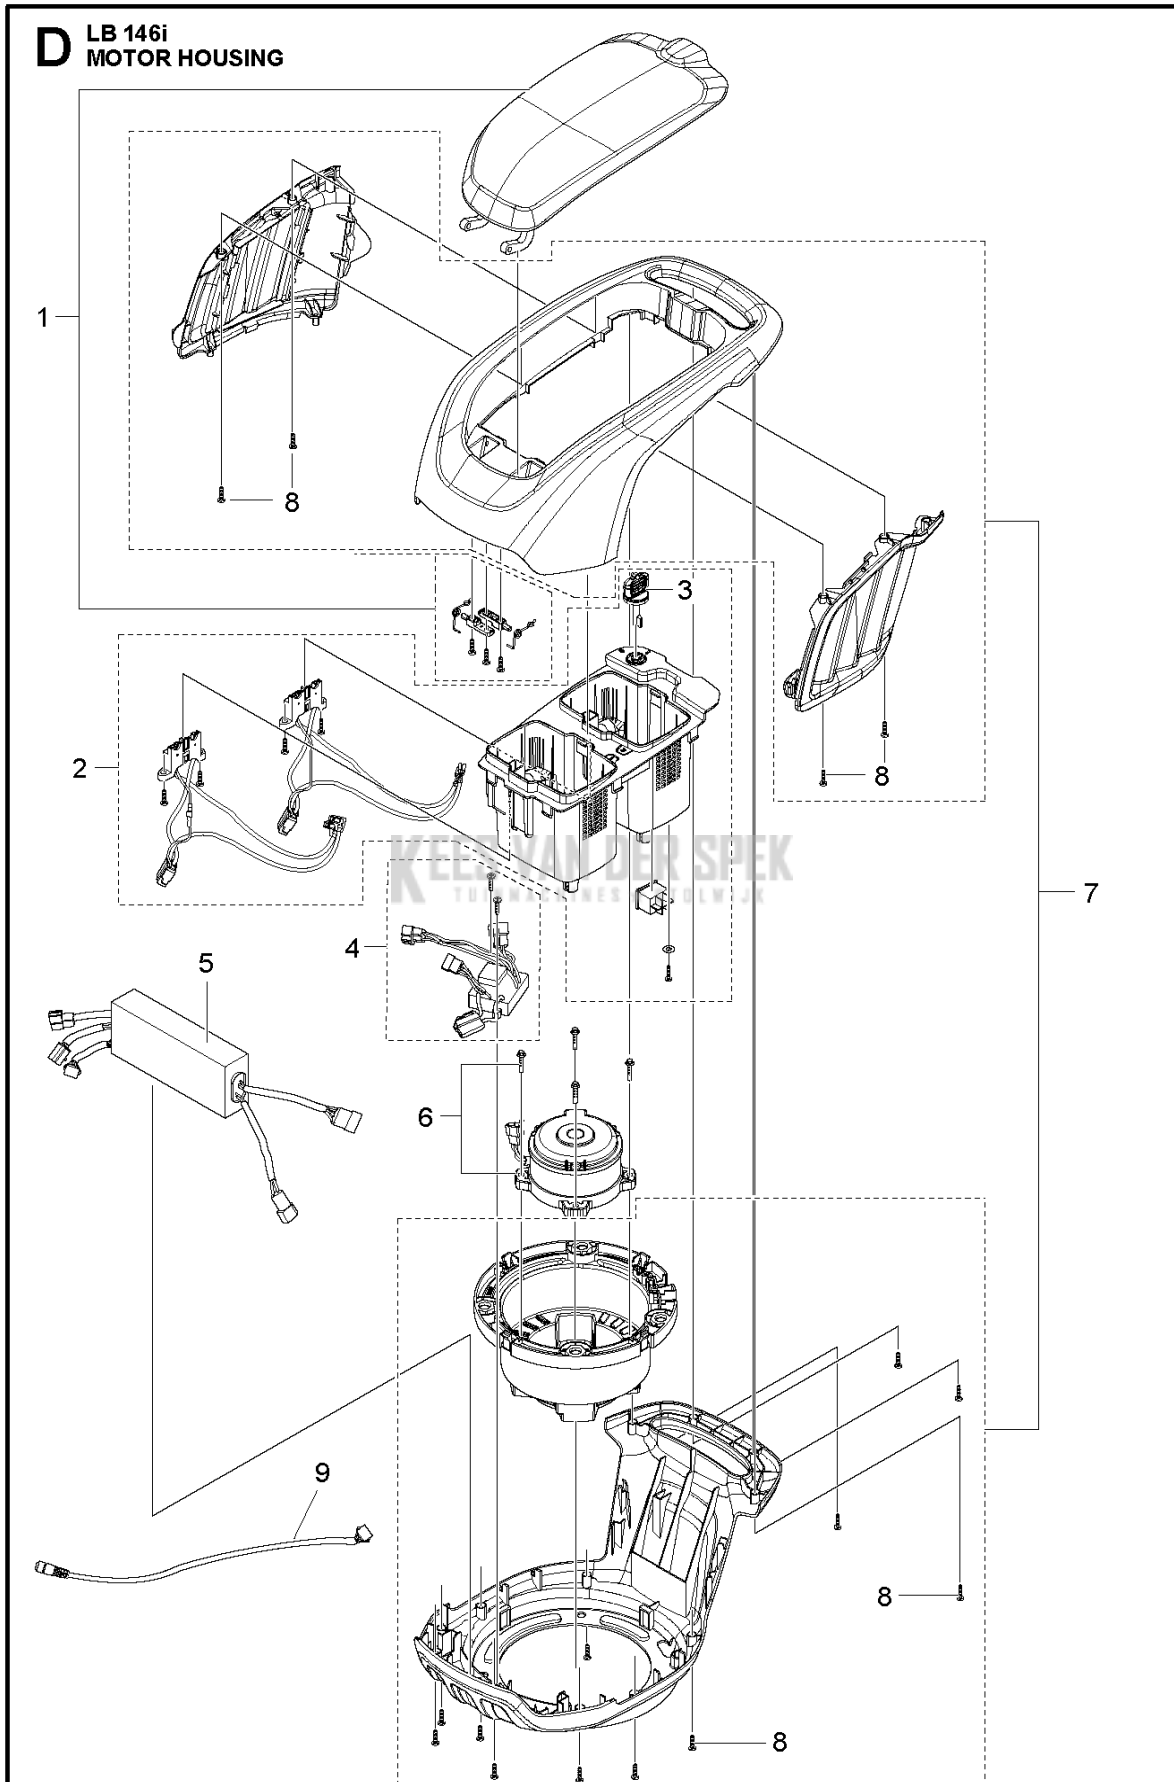

D LB 146i
MOTOR HOUSING

LAWN MOWERS: CONSUMER WALK-BEHINDS

PXM_REF	PXM_PARTNO	DESCRIPTION	PXM_REMARK	QTY
1	593124301	LID ASSY		1
2	593124501	ACCUBAK		1
3	501490101	SLEUTEL		1
4	593133601	CONTACTPLAAT		1
5	593300303	BESTURINGSEENHEID		1
6	593783801	MOTOR		4
7	593203902	MOTORKAP COMPL		1
8	593755501	SCREW		16
9	593783901	KABEL		1

KEES VAN DER SPEK
TUINMACHINES ★ STOLWIJK