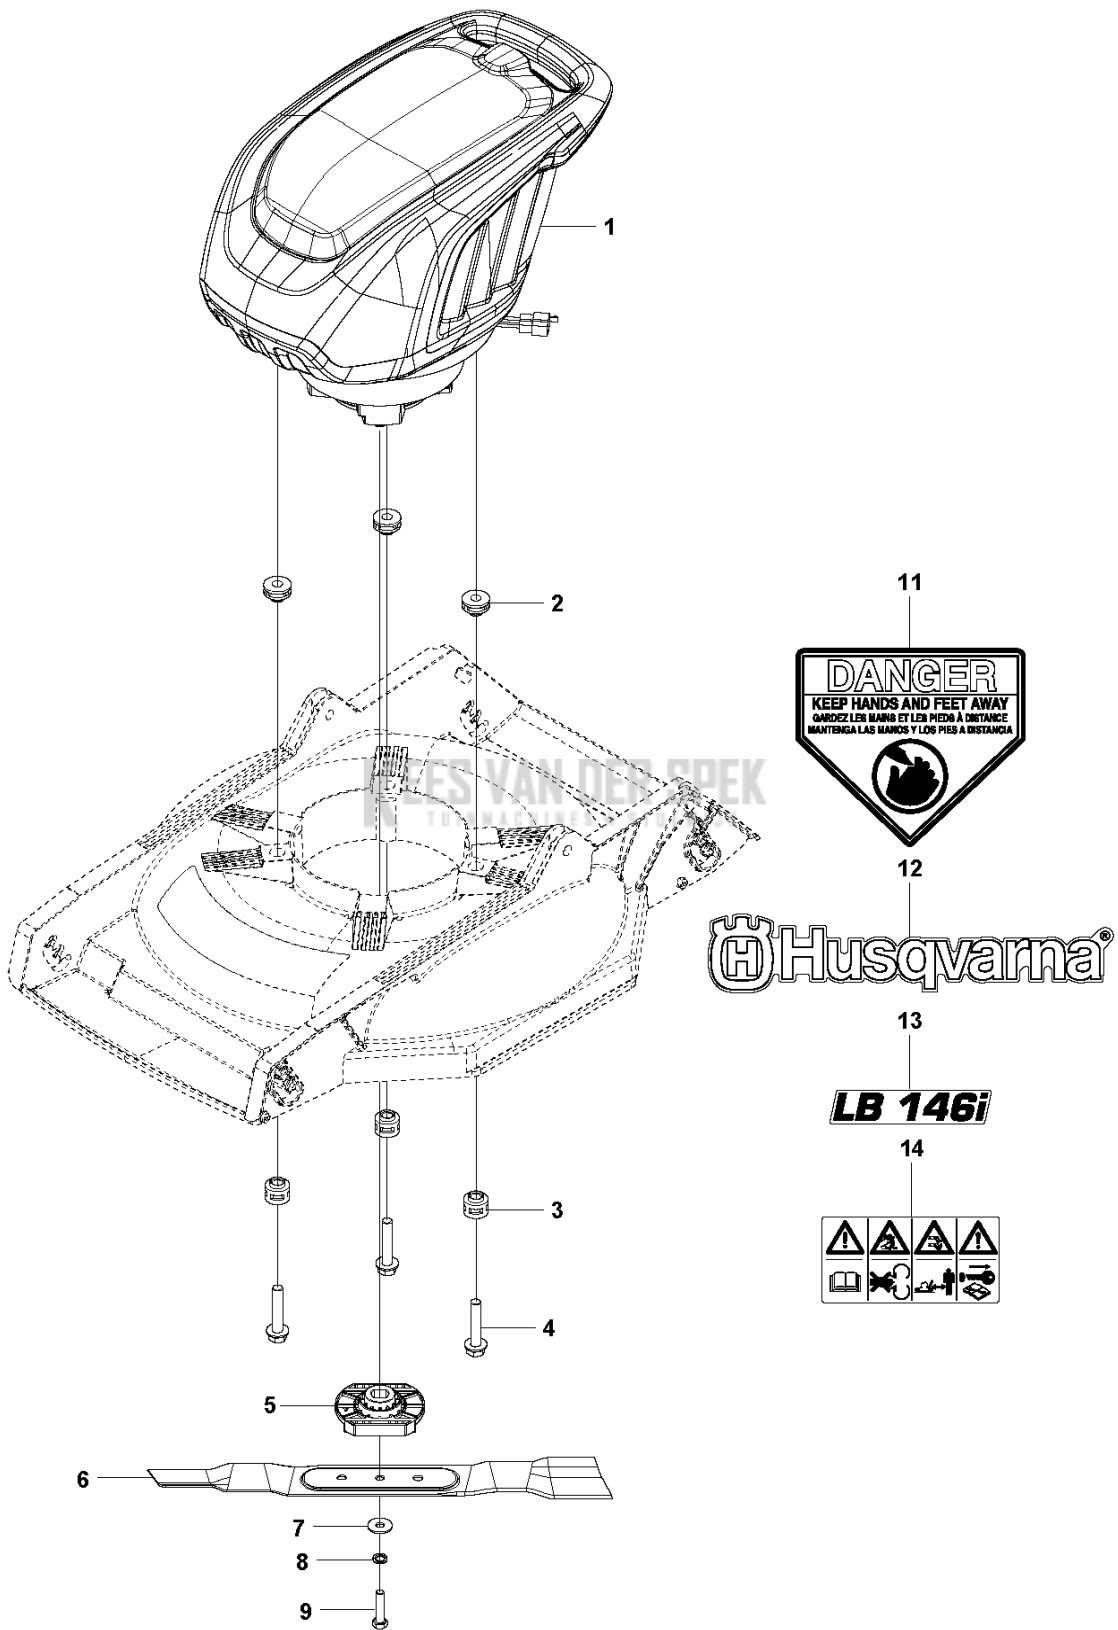

HUSQVARNA - SPARE PARTS CATALOG

LAWN MOWERS: CONSUMER WALK-BEHINDS: HUSQVARNA LB 146I

KEES VAN DER SPEK
TUINMACHINES ★ STOLWIJK

Sparepartslist

SPAREPARTSLIST

LAWN MOWERS: CONSUMER WALK-
BEHINDS

HUSQVARNA LB 146I

C LB 146i
MOTOR

LAWN MOWERS: CONSUMER WALK-BEHINDS

PXM_REF	PXM_PARTNO	DESCRIPTION	PXM_REMARK	QTY
1	590531403	MOTOR UNIT		1
2	513102600	AFSTANDHULS		3
3	510770000	BUSH DECK INSULATOR		3
4	596054201	BOUT		3
5	591084301	MES HOUDER		1
6	594702210	MES		1
7	734116441	RING		1
8	579684201	VEERRING		1
9	531207071	SCREW		1
12	584805301	PLAATJE		1
13	TBD	TBD		1