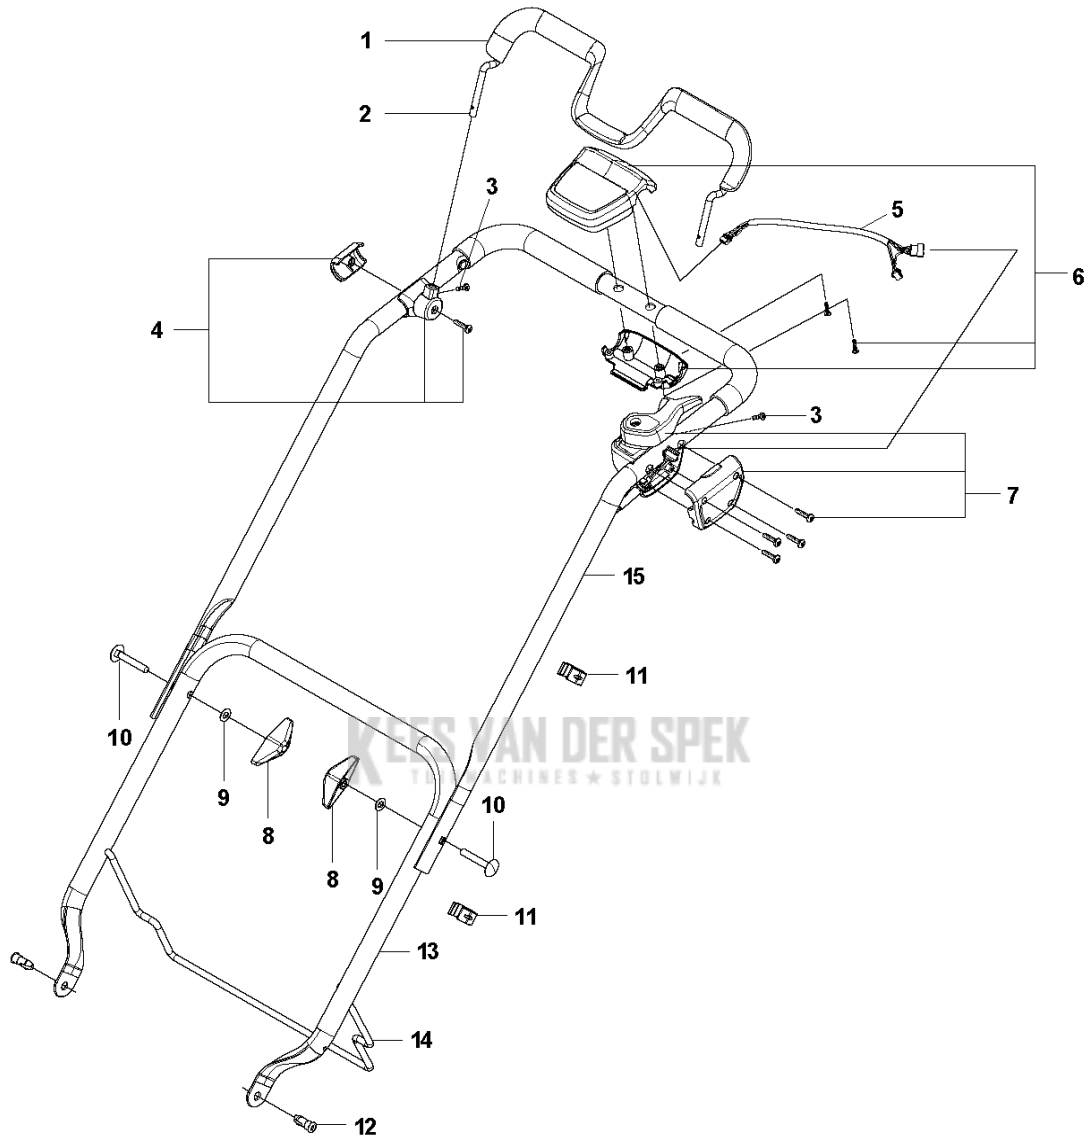

B LB 146i
HANDLE

LAWN MOWERS: CONSUMER WALK-BEHINDS

PXM_REF	PXM_PARTNO	DESCRIPTION	PXM_REMARK	QTY
1	590593801	GREEP		1
2	590593902	HENDEL		1
3	593198701	DRUFSCHROEF		2
4	593118701	SUPPORT ASSY		1
5	593198601	VERLENG KABEL		1
6	593300701	CONTROLEBORD		1
7	593117901	SWITCHBOX ASSY		1
8	512793167	VLEUGELMOER		2
9	514026603	RING		2
10	514994501	BOUT		2
11	593129601	KABELHOUDER		2
12	578292501	STIFT		2
13	582725502	HENDEL		1
14	582785201	HENDEL		1
15	594702001	HANDGREEP COMPL.	Complete upper handle with control panel	1