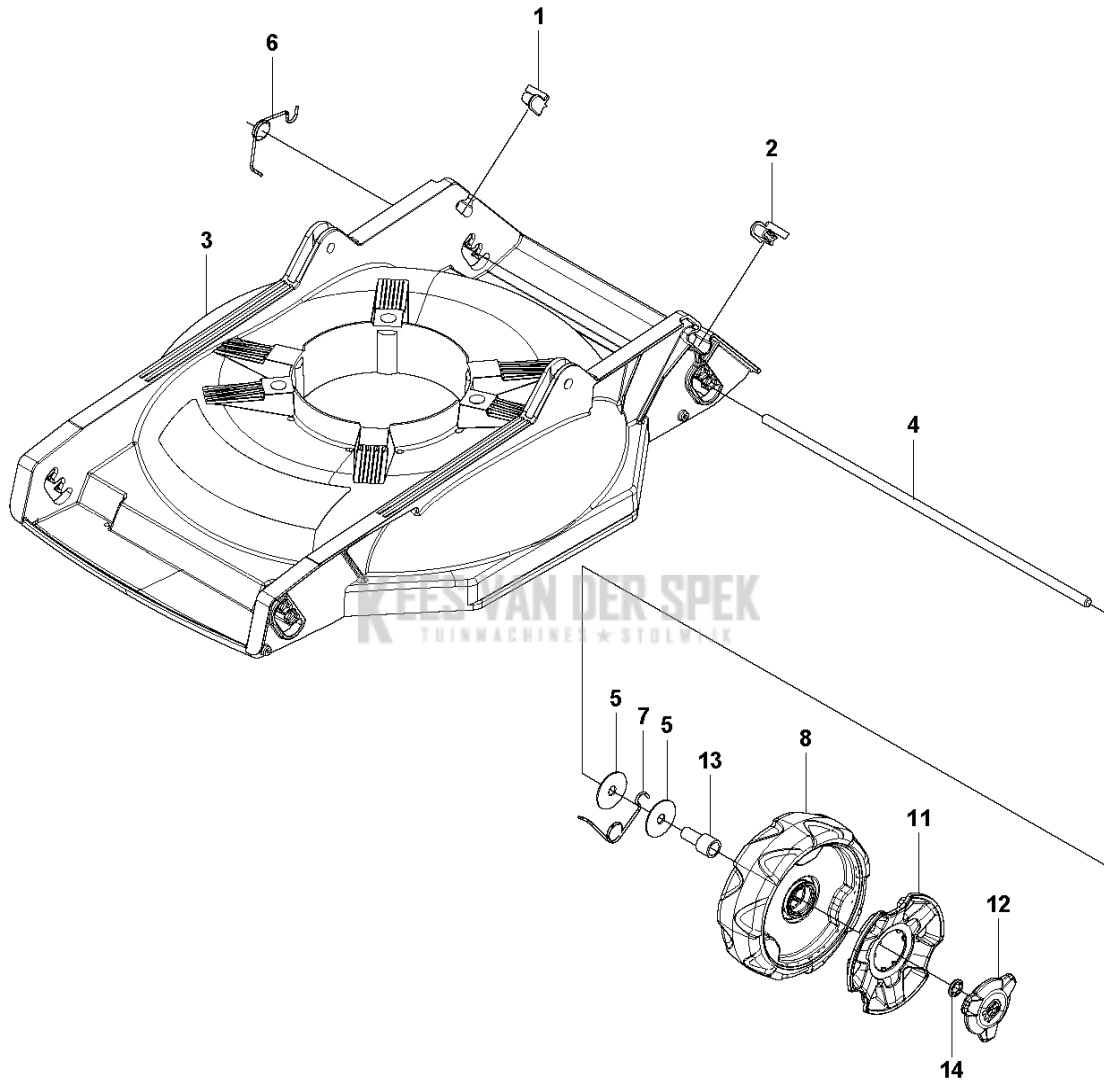

KEES VAN DER SPEK
TUINMACHINES ★ STOLWIJK

A LB 146i
DECK

LAWN MOWERS: CONSUMER WALK-BEHINDS

PXM_REF	PXM_PARTNO	DESCRIPTION	PXM_REMARK	QTY
1	578292601	INVOEGEN		1
2	578292602	INVOEGEN		1
3	510694064	DECK		1
4	513102801	AS		2
5	583943801	RING		8
6	513104500	VEER		2
7	513104501	VEER		2
8	587631501	WIEL COMPL.		4
11	587632701	NAAFDOOP		4
12	584159401	MOERKAP		4
13	513906001	BUSHING		4
14	514903100	STARLOCK		4