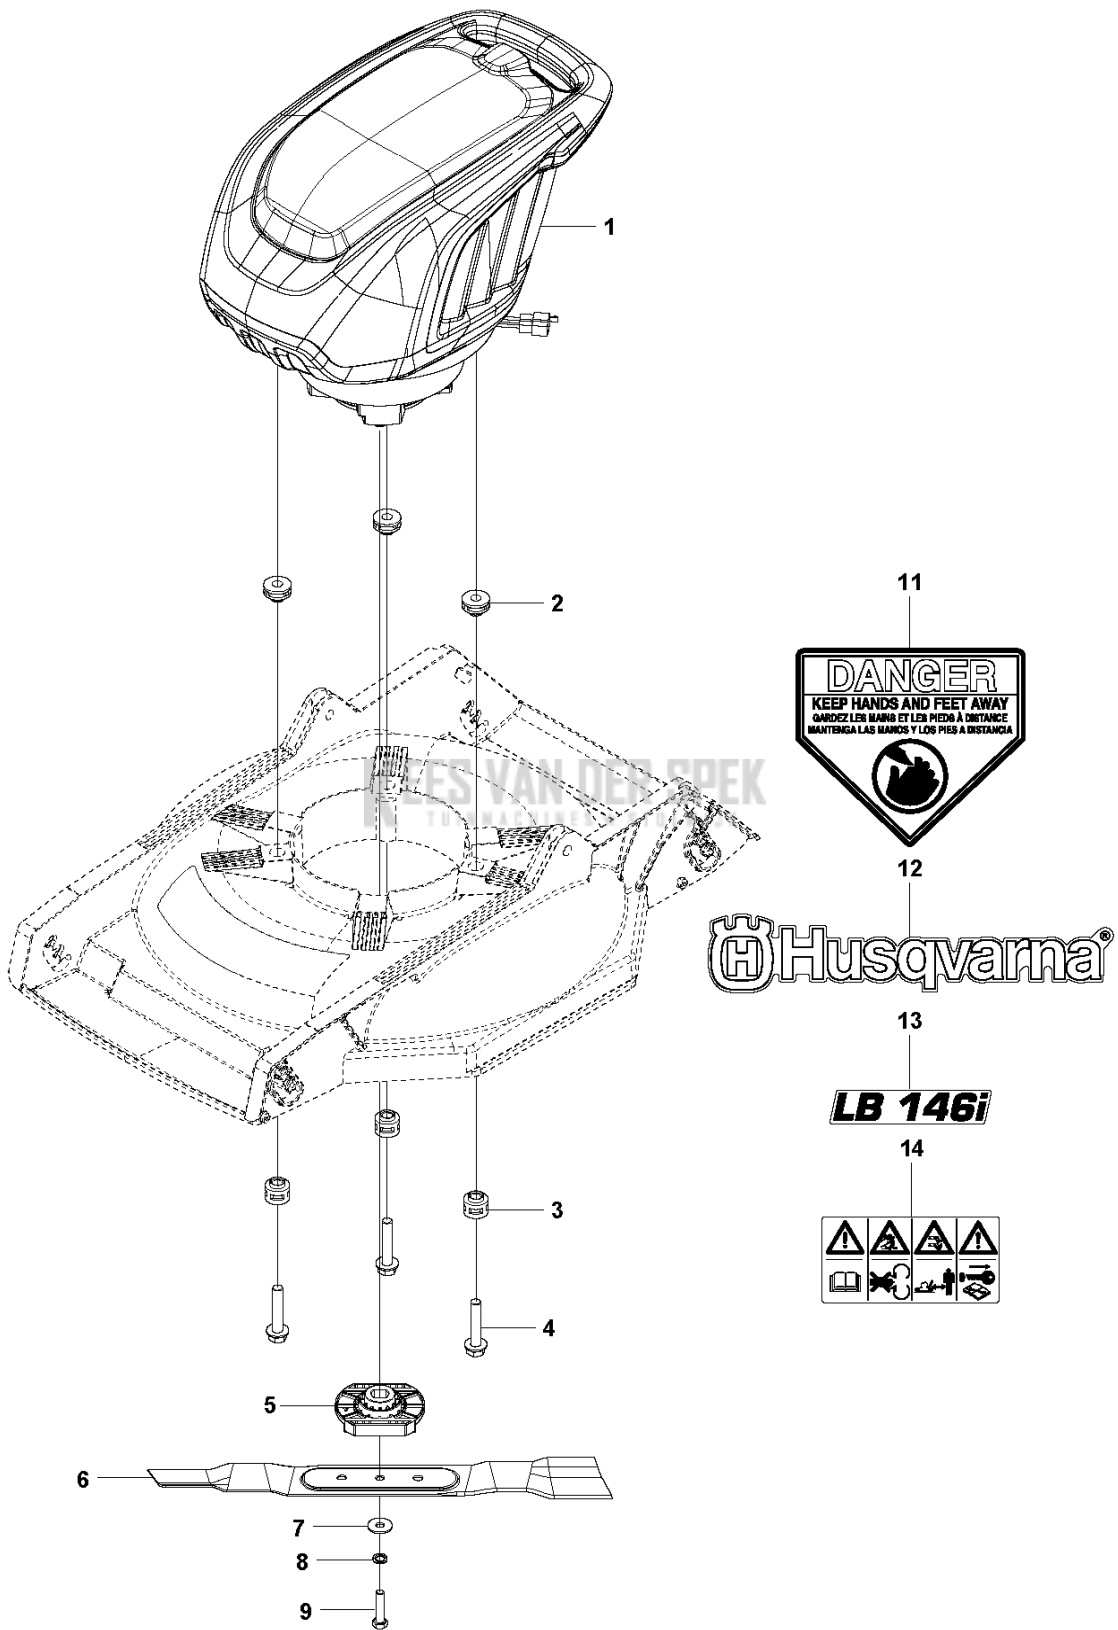

HUSQVARNA - SPARE PARTS CATALOG

LAWN MOWERS: CONSUMER WALK-BEHINDS: HUSQVARNA LB 146I

KEES VAN DER SPEK
TUINMACHINES ★ STOLWIJK

Sparepartslist

SPAREPARTSLIST

LAWN MOWERS: CONSUMER WALK-
BEHINDS

HUSQVARNA LB 146I

C LB 146i
MOTOR

LAWN MOWERS: CONSUMER WALK-BEHINDS

PXM_REF	PXM_PARTNO	DESCRIPTION	PXM_REMARK	QTY
1	590531403	MOTOR UNIT		1
2	513102600	AFSTANDHULS		3
3	510770000	BUSH DECK INSULATOR		3
4	596054201	BOUT		3
5	591084301	MES HOUDER		1
6	594702210	MES		1
7	734116441	RING		1
8	579684201	VEERRING		1
9	531207071	SCREW		1
12	584805301	PLAATJE		1
13	TBD	TBD		1

LAWN MOWERS: CONSUMER WALK-BEHINDS

PXM_REF	PXM_PARTNO	DESCRIPTION	PXM_REMARK	QTY
1	593124301	LID ASSY		1
2	593124501	ACCUBAK		1
3	501490101	SLEUTEL		1
4	593133601	CONTACTPLAAT		1
5	593300303	BESTURINGSEENHEID		1
6	593783801	MOTOR		4
7	593203902	MOTORKAP COMPL		1
8	593755501	SCREW		16
9	593783901	KABEL		1