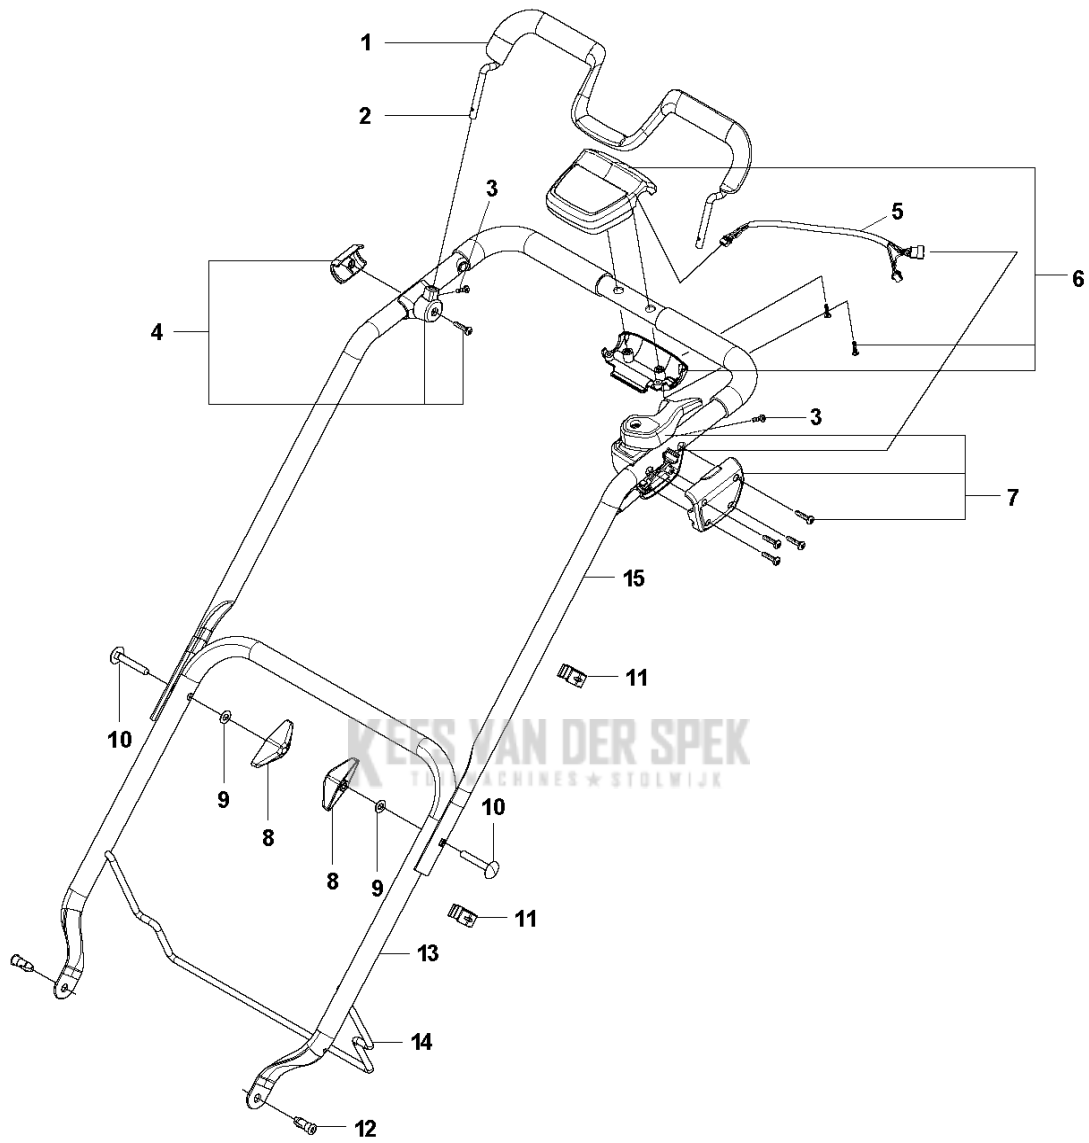

B LB 146i
HANDLE

LAWN MOWERS: CONSUMER WALK-BEHINDS

PXM_REF	PXM_PARTNO	DESCRIPTION	PXM_REMARK	QTY
1	590593801	GREEP		1
2	590593902	HENDEL		1
3	593198701	DRIJFSCHROEF		2
4	593118701	SUPPORT ASSY		1
5	593198601	VERLENG KABEL		1
6	593300701	CONTROLEBORD		1
7	593117901	SWITCHBOX ASSY		1
8	512793167	VLEUGELMOER		2
9	514026603	RING		2
10	514994501	BOUT		2
11	593129601	KABELHOUDER		2
12	578292501	STIFT		2
13	582725502	HENDEL		1
14	582785201	HENDEL		1
15	594702001	HANDGREEP COMPL.	Complete upper handle with control panel	1