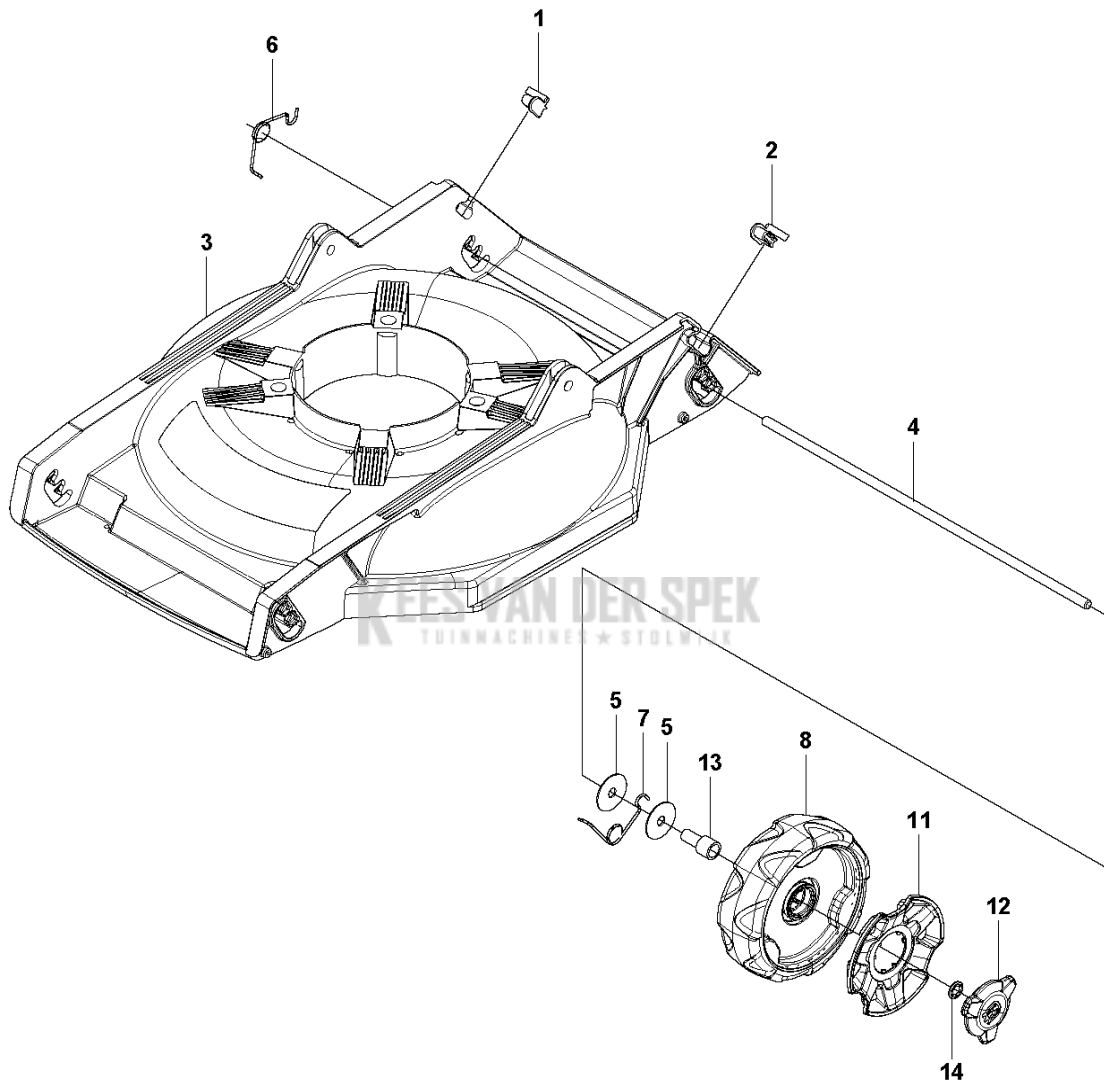

A LB 146i
DECK

LAWN MOWERS: CONSUMER WALK-BEHINDS

PXM_REF	PXM_PARTNO	DESCRIPTION	PXM_REMARK	QTY
1	578292601	INVOEGEN		1
2	578292602	INVOEGEN		1
3	510694064	DECK		1
4	513102801	AS		2
5	583943801	RING		8
6	513104500	VEER		2
7	513104501	VEER		2
8	587631501	WIEL COMPL.		4
11	587632701	NAAFDOOP		4
12	584159401	MOERKAP		4
13	513906001	BUSHING		4
14	514903100	STARLOCK		4

KEES VAN DER SPEK
TUINMACHINES ★ STOLWIJK