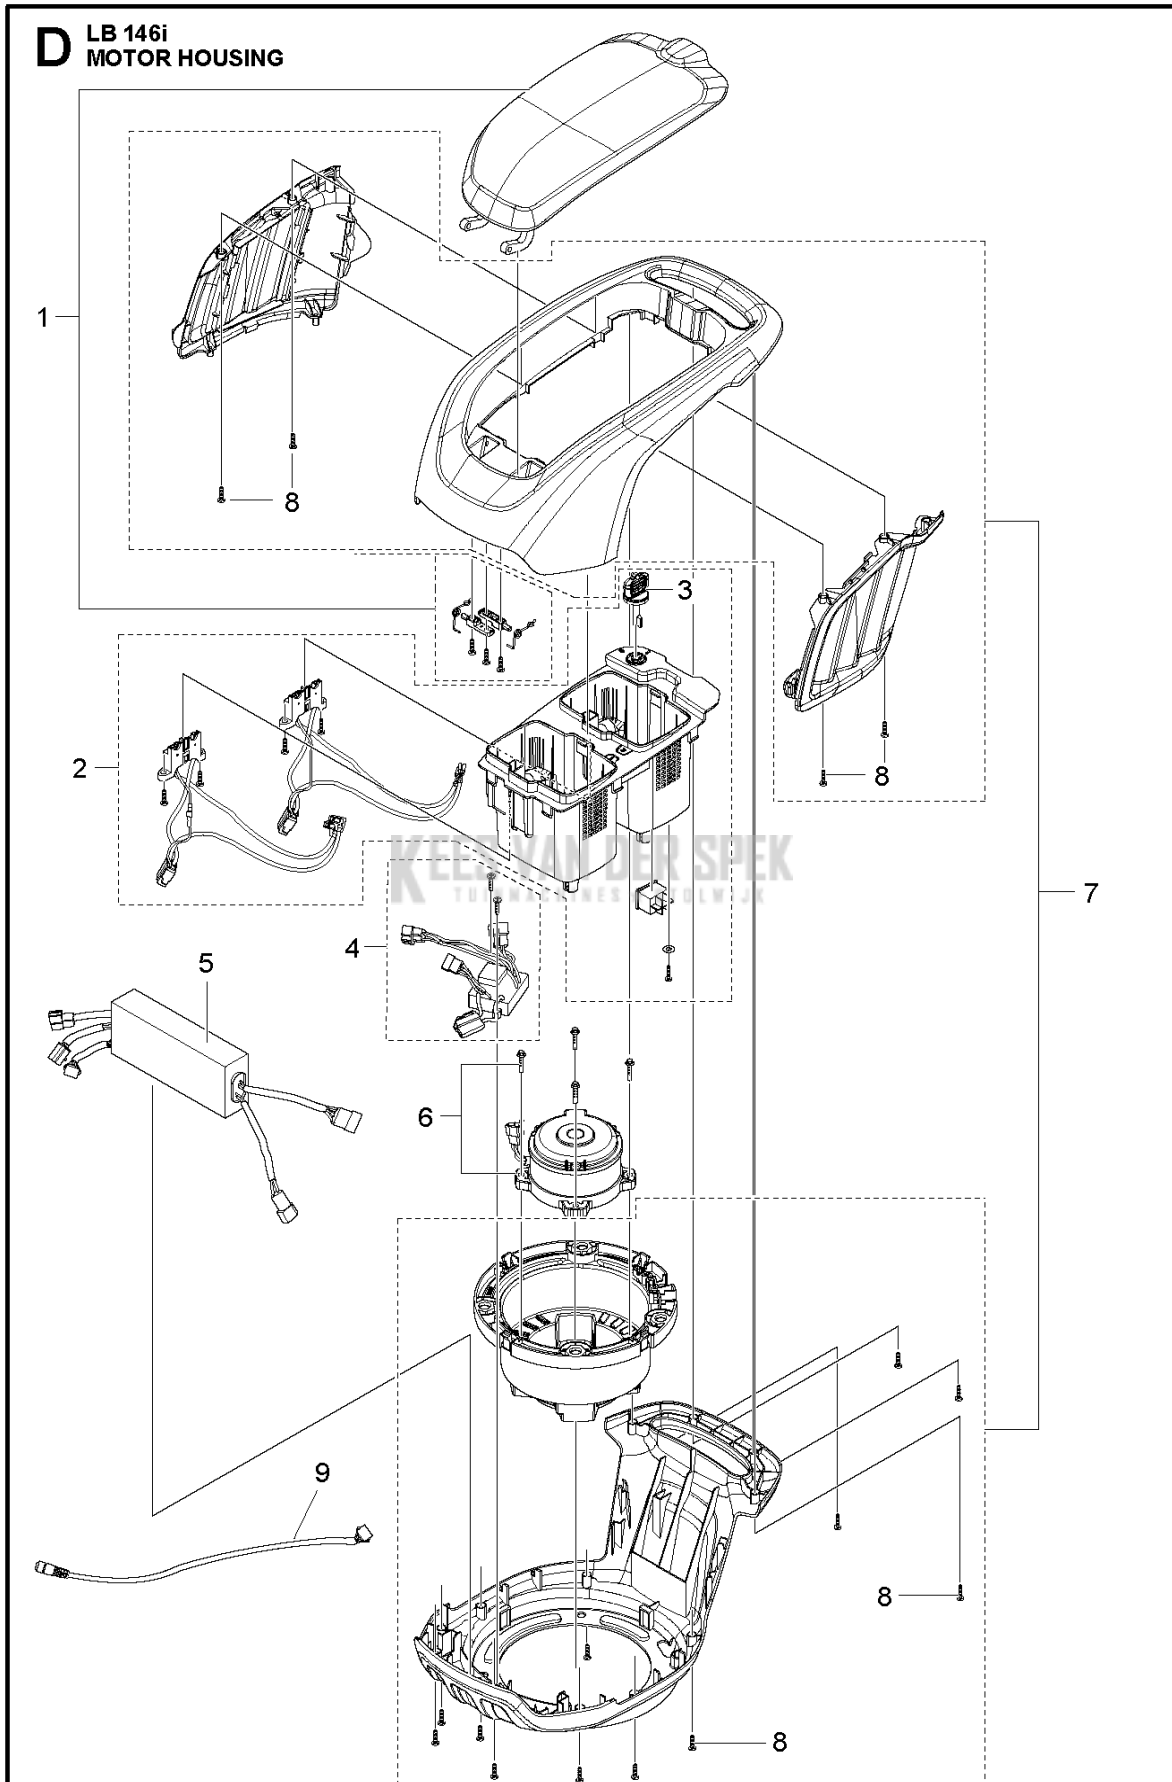

C LB 146i
MOTOR

LAWN MOWERS: CONSUMER WALK-BEHINDS

PXM_REF	PXM_PARTNO	DESCRIPTION	PXM_REMARK	QTY
1	590531403	MOTOR UNIT		1
2	513102600	AFSTANDHULS		3
3	510770000	BUSH DECK INSULATOR		3
4	596054201	BOUT		3
5	591084301	MES HOUDER		1
6	594702210	MES		1
7	734116441	RING		1
8	579684201	VEERRING		1
9	531207071	SCREW		1
12	584805301	PLAATJE		1
13	TBD	TBD		1

LAWN MOWERS: CONSUMER WALK-BEHINDS

PXM_REF	PXM_PARTNO	DESCRIPTION	PXM_REMARK	QTY
1	593124301	LID ASSY		1
2	593124501	ACCUBAK		1
3	501490101	SLEUTEL		1
4	593133601	CONTACTPLAAT		1
5	593300303	BESTURINGSEENHEID		1
6	593783801	MOTOR		4
7	593203902	MOTORKAP COMPL		1
8	593755501	SCREW		16
9	593783901	KABEL		1