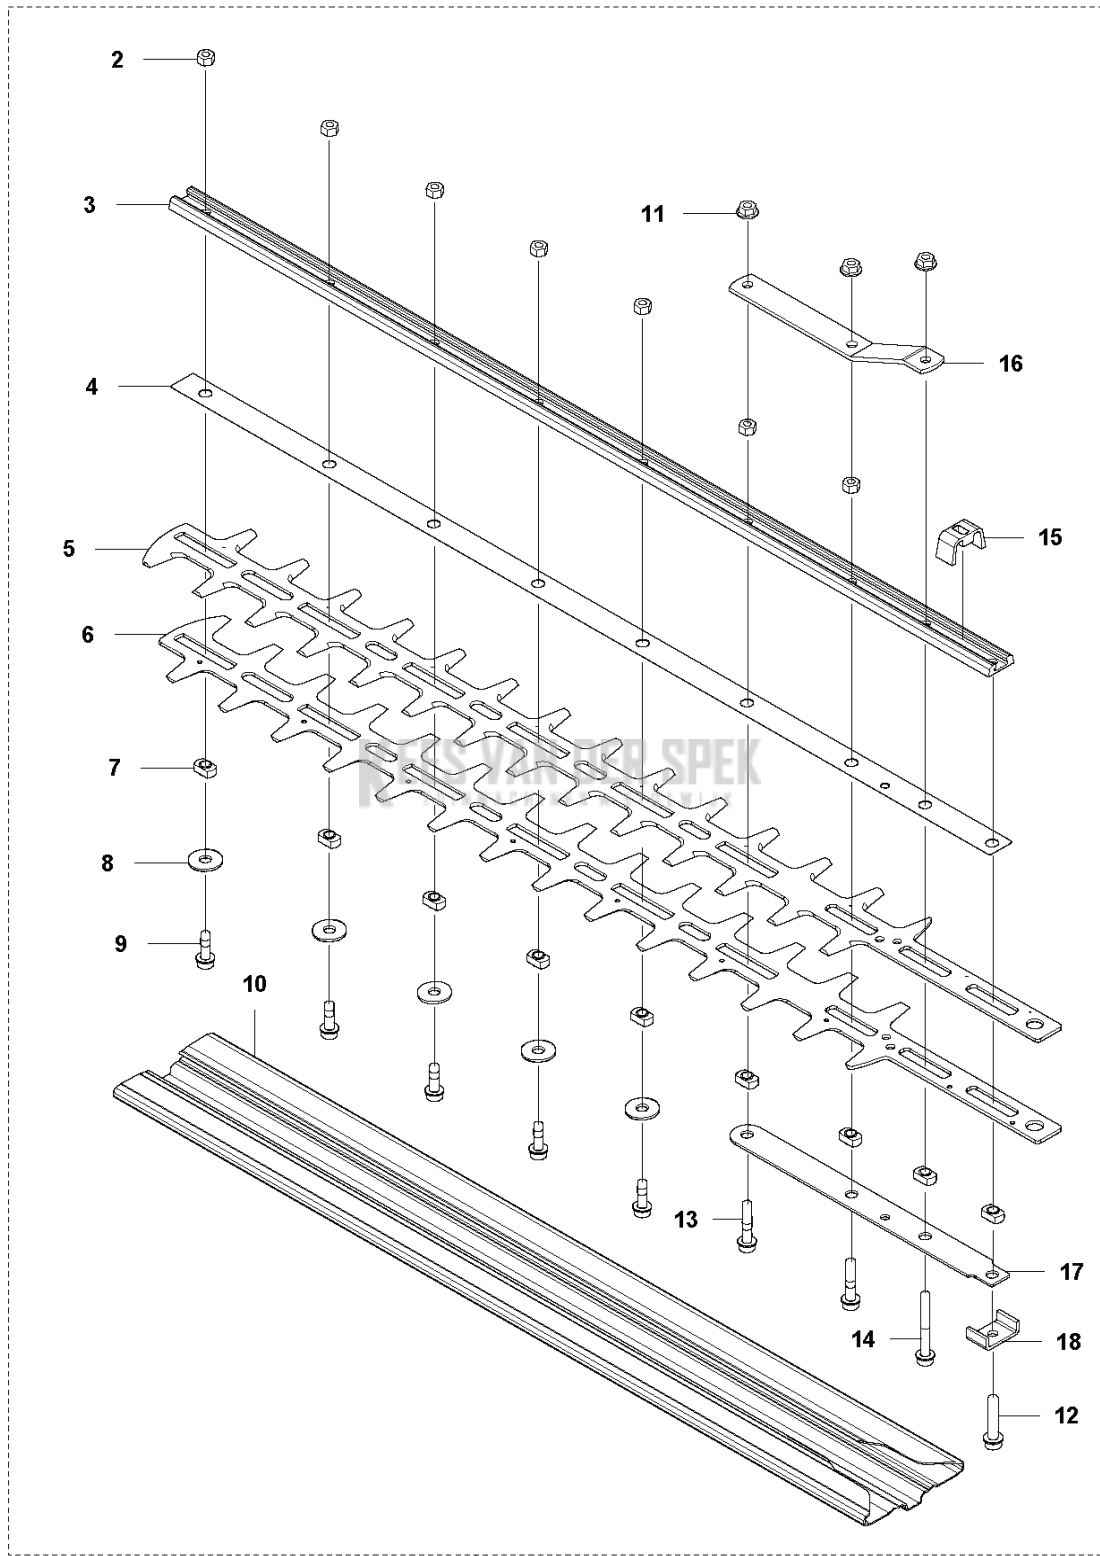

A 520iHT4
CUTTING

HEDGE TRIMMERS/POLE HEDGE TRIMMERS

PXM_REF	PXM_PARTNO	DESCRIPTION	PXM_REMARK	QTY.
1	582192902	MAAIDEK		1
2	579633101	ZESKANT MOER		7 1
3	579693801	ZAAGBLAD		1 1
4	579693701	SLUTPLAAT		1 1
5	582192601	MES		1 1
6	582192601	MES		1 1
7	582192701	AFSTANDRING		9 1
8	503230024	RING		5 1
9	525755113	SCHROEF ITXSCFM		5 1
10	579694201	TRANSPORTBESCHERMING		1 1
11	503220009	ZESKANT MOER		3
12	525755104	SCHROEF ITXSCFM		1 1
13	525755114	SCHROEF ITXSCFM		2 1
14	525755208	SCHROEF ITXSCFM		1 1
15	578372201	PAKKING		1 1
16	580931501	STEUN		1 1
17	579694001	ZAAGBLAD		1 1
18	582192801	BEVESTIGING		1