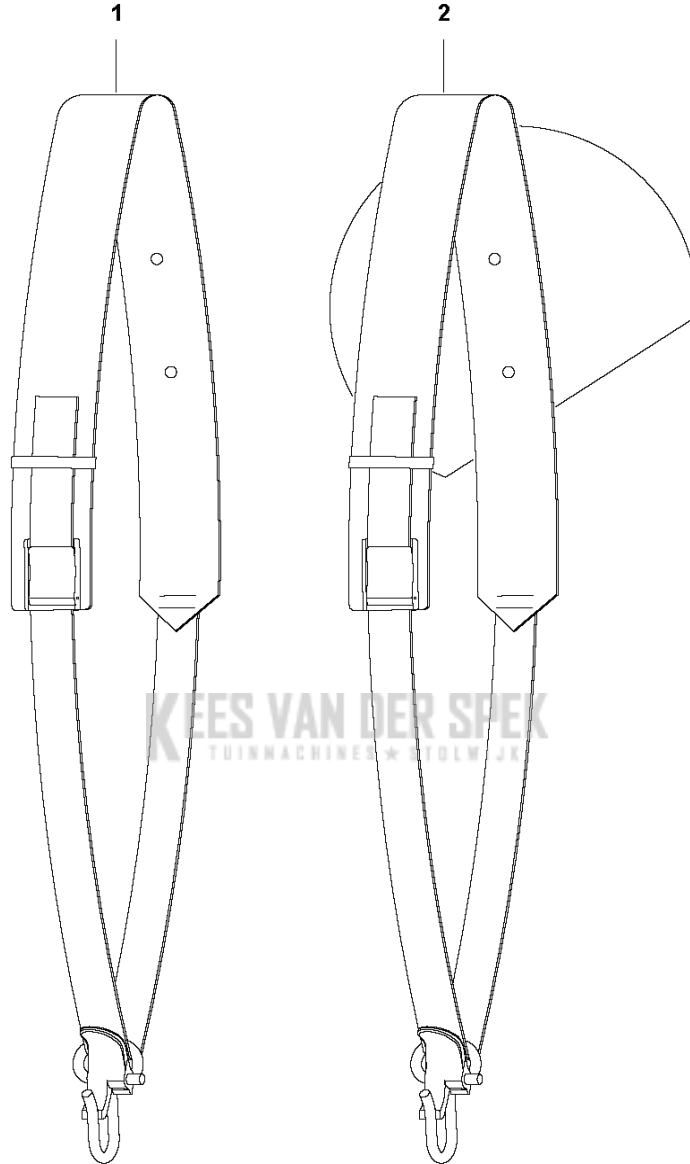

**SPARE PARTS CATALOGUE**  
**HEDGE TRIMMERS/POLE HEDGE TRIMMERS: HUSQVARNA**  
**520IHT4**

**KEES VAN DER SPEK**  
TUINMACHINES ★ STOLWIJK

Spare Parts List

# **SPARE PARTS LIST**

HEDGE TRIMMERS/POLE HEDGE  
TRIMMERS

HUSQVARNA 520IHT4

**F** 520iHT4  
ACCESSORIES

KEES VAN DER SPEK  
TUINMACHINES \* TOLW. JK

3