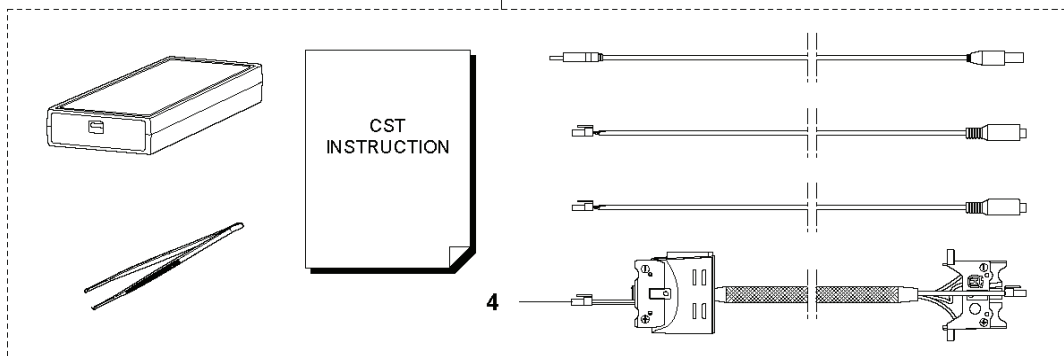

# **SPARE PARTS LIST**

HEDGE TRIMMERS/POLE HEDGE  
TRIMMERS

HUSQVARNA 520IHT4

**F** 520iHT4  
ACCESSORIES

KEES VAN DER SPEK  
TUINMACHINES \* TOLW. JK

3