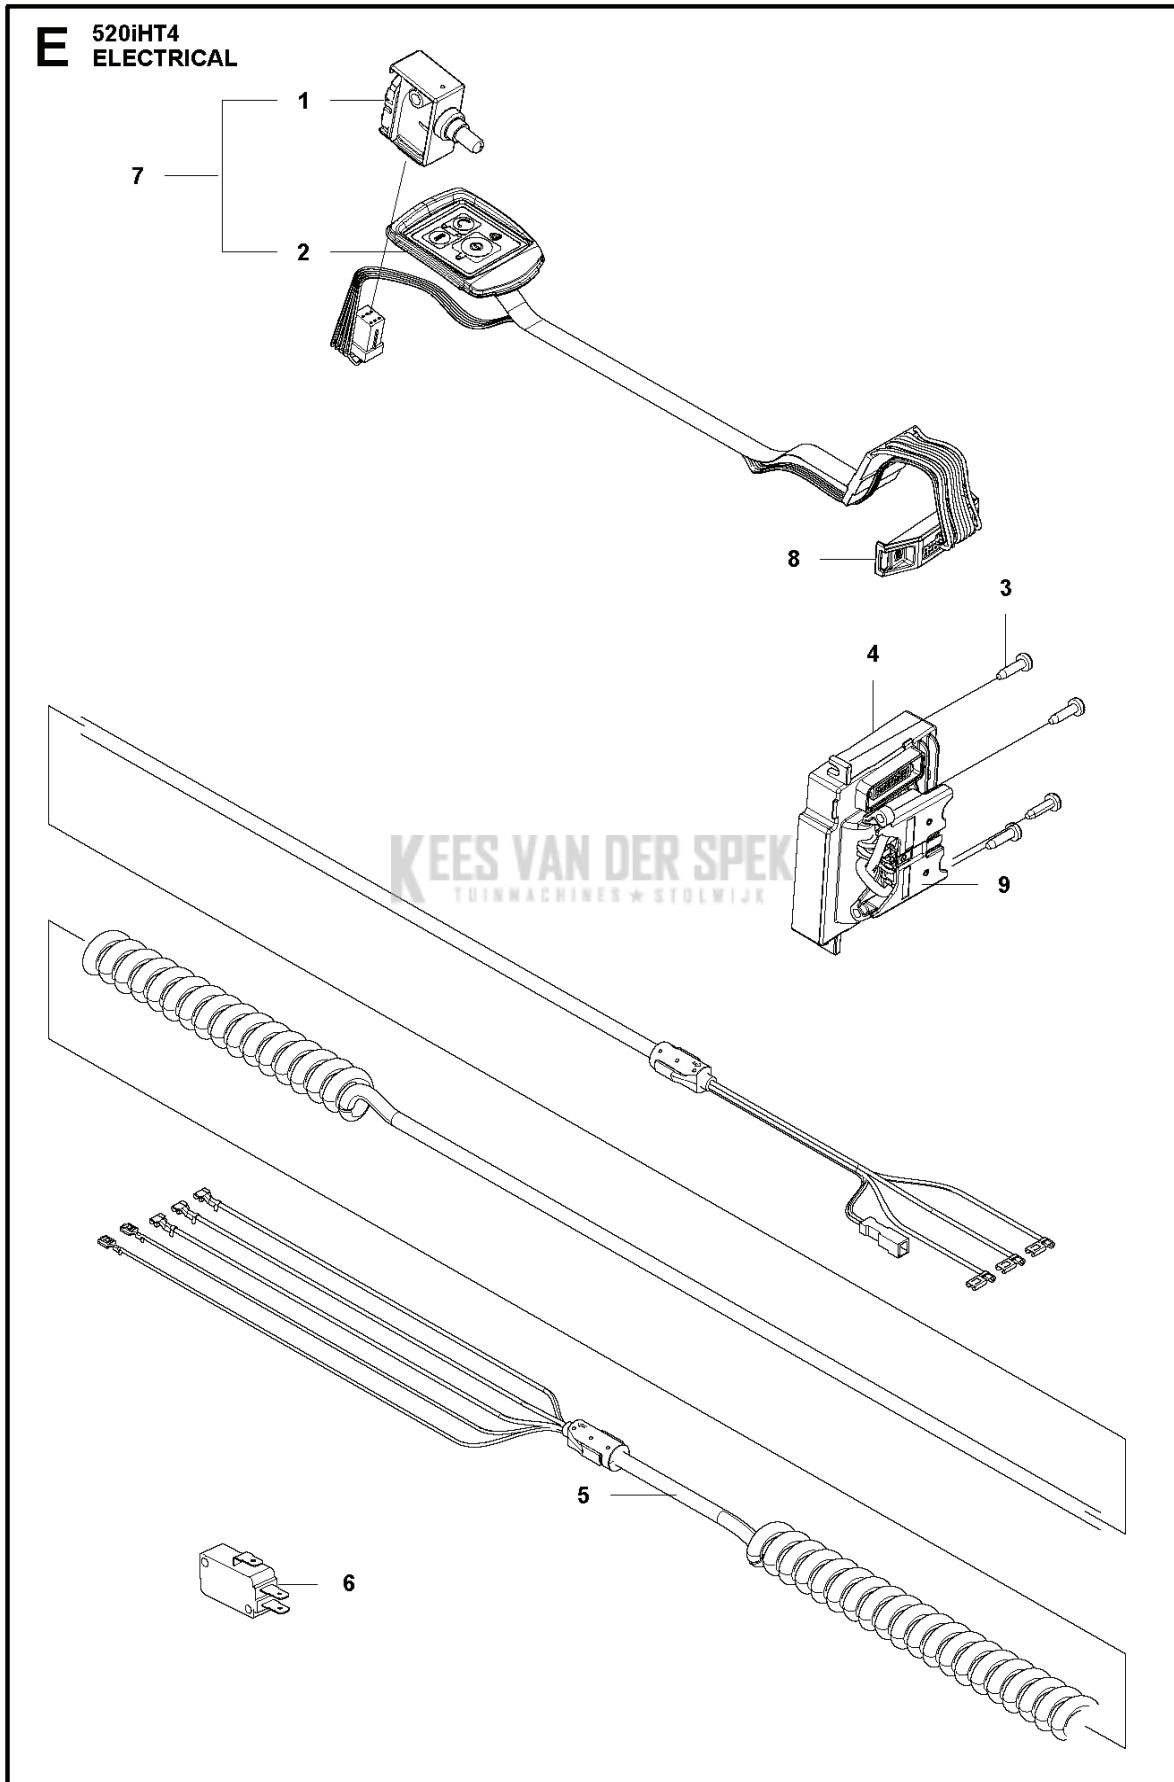

**KEES VAN DER SPEK**  
TUINMACHINES ★ STOLWIJK

**A** 520iHT4  
CUTTING

HEDGE TRIMMERS/POLE HEDGE TRIMMERS

PXM_REF	PXM_PARTNO	DESCRIPTION	PXM_REMARK	QTY.
1	582192902	MAAIDEK		1
2	579633101	ZESKANT MOER		7 1
3	579693801	ZAAGBLAD		1 1
4	579693701	SLUTPLAAT		1 1
5	582192601	MES		1 1
6	582192601	MES		1 1
7	582192701	AFSTANDRING		9 1
8	503230024	RING		5 1
9	525755113	SCHROEF ITXSCFM		5 1
10	579694201	TRANSPORTBESCHERMING		1 1
11	503220009	ZESKANT MOER		3
12	525755104	SCHROEF ITXSCFM		1 1
13	525755114	SCHROEF ITXSCFM		2 1
14	525755208	SCHROEF ITXSCFM		1 1
15	578372201	PAKKING		1 1
16	580931501	STEUN		1 1
17	579694001	ZAAGBLAD		1 1
18	582192801	BEVESTIGING		1