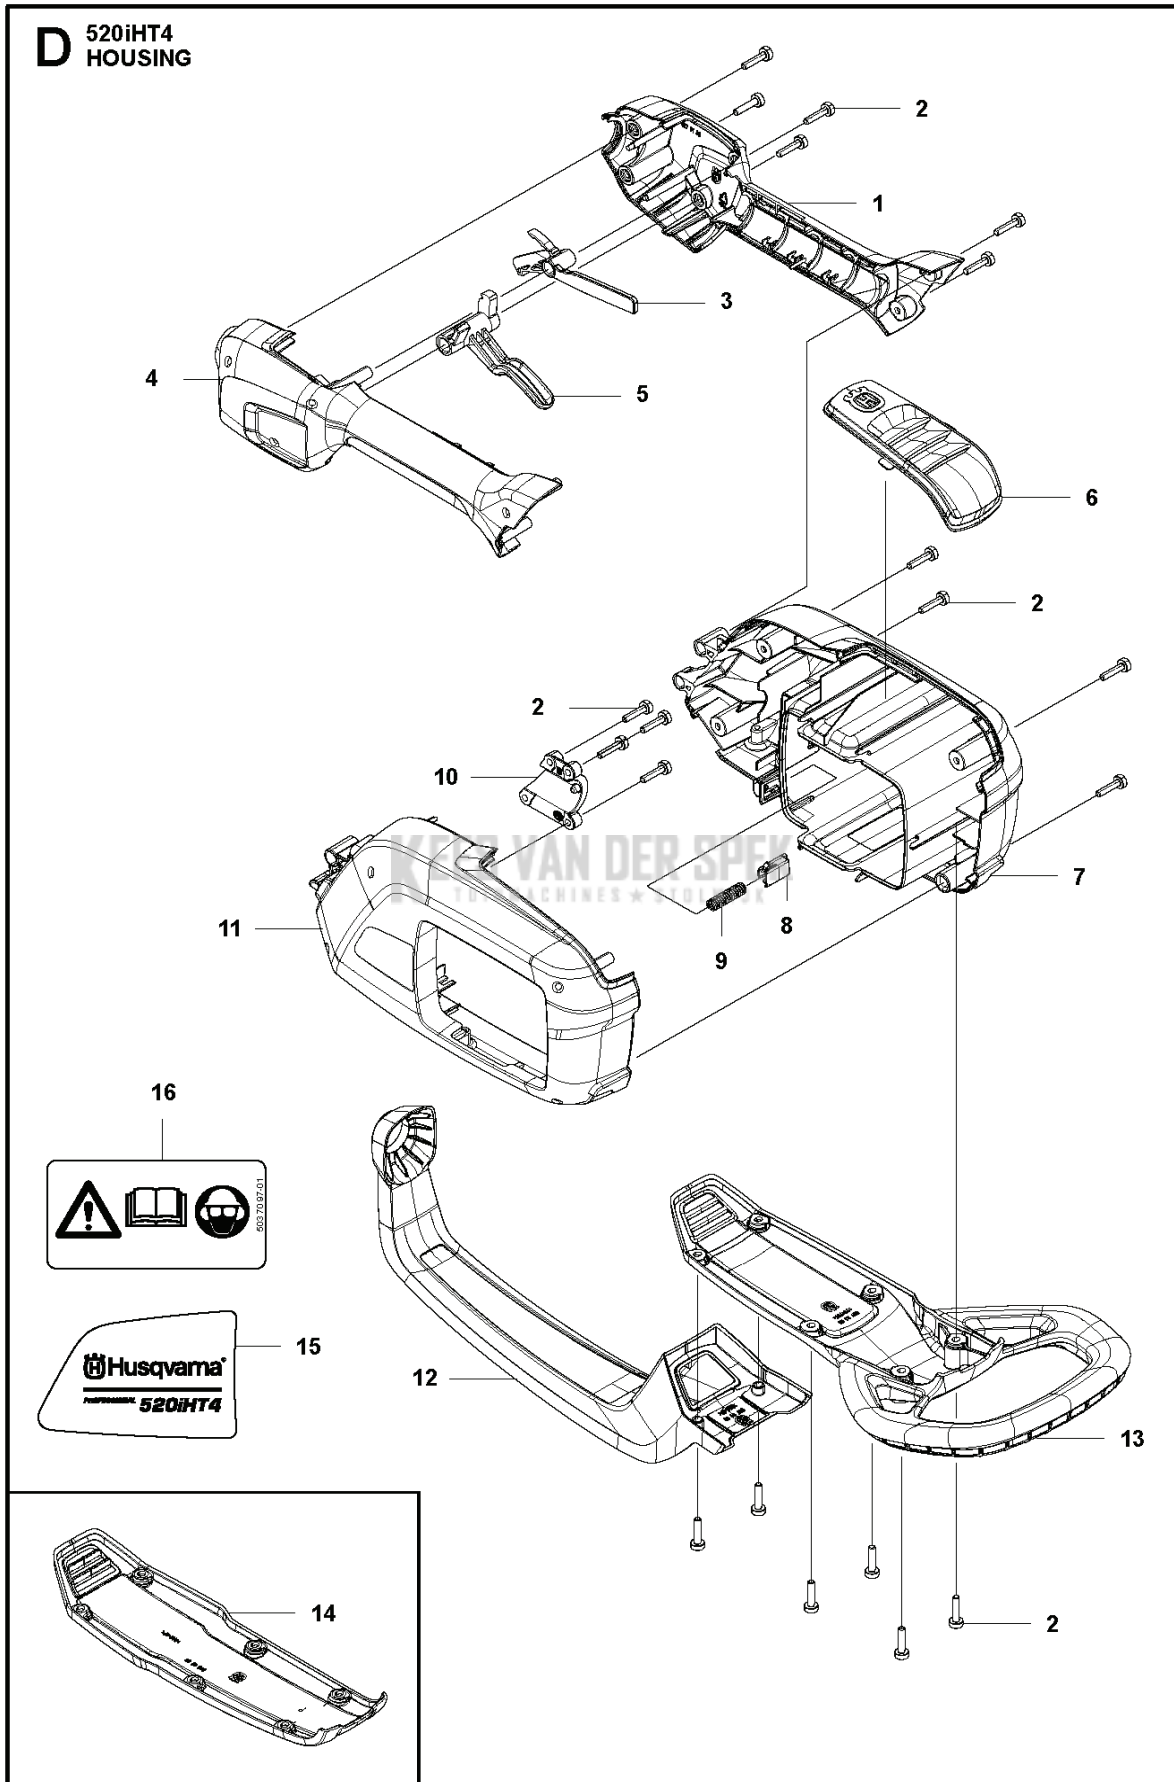

D 520iHT4
HOUSING

HEDGE TRIMMERS/POLE HEDGE TRIMMERS

PXM_REF	PXM_PARTNO	DESCRIPTION	PXM_REMARK	QTY.
1	577013202	HANDGREEPHELFT		1
2	579211901	SCHROEF IHSCT		20
3	577512301	GASVERGREDELING		1
4	577013101	HANDGREEPHELFT		1
5	589377901	TREKKER		1
6	577014101	DEKSEL		1
7	577013002	HUIS		1
8	577996601	DRUKKNOP		1
9	585480001	VEER		1
10	577022201	KLEM		1
11	577007603	HUIS		1
12	587346001	TREKKER		1
13	587345801	BUMPER		1
14	588919801	GLIJ PLAAT		1
15	588602809	STICKER		1
16	503709701	PLAATJE		1