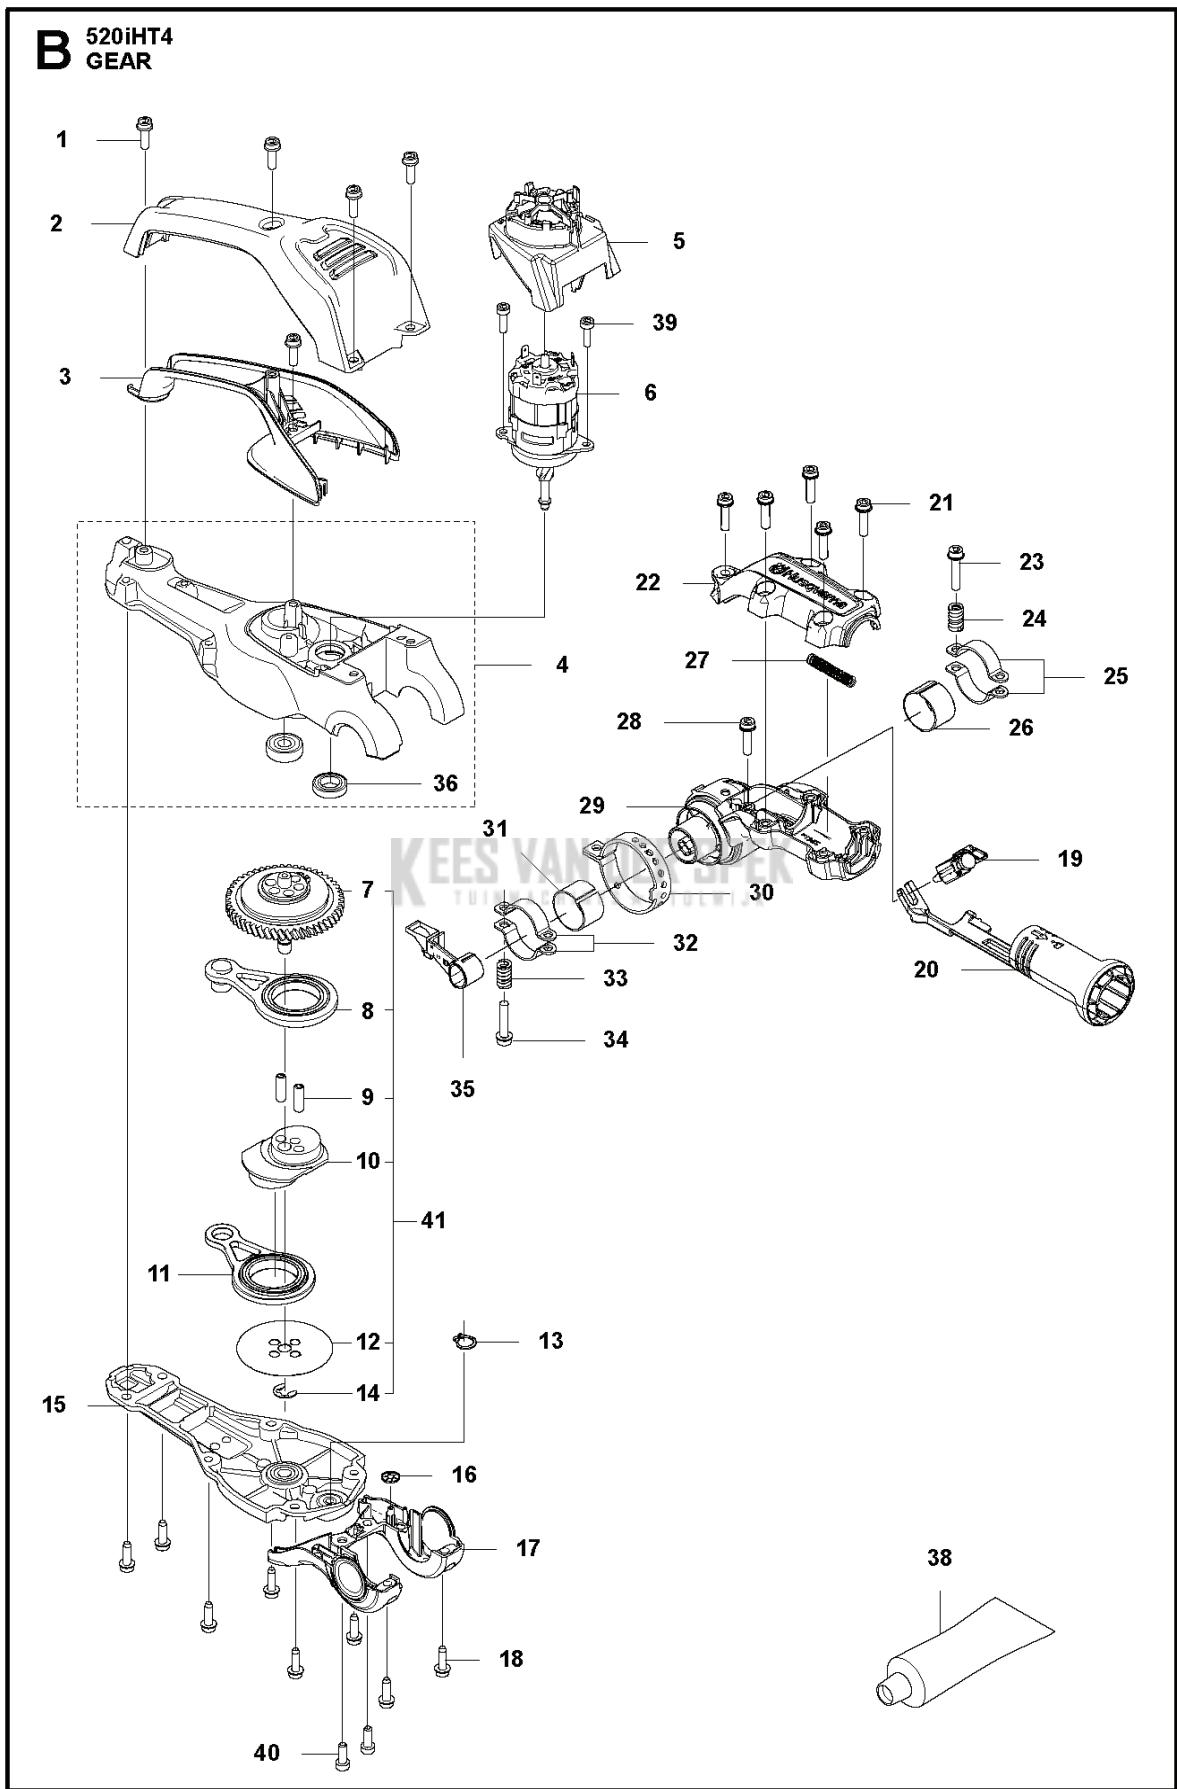

B 520iHT4
GEAR

HEDGE TRIMMERS/POLE HEDGE TRIMMERS

PXM_REF	PXM_PARTNO	DESCRIPTION	PXM_REMARK	QTY.
1	503217572	SCHROEF IHSCFT		5
2	588224802	MOTORKAP		1
3	588224901	MOTORKAP		1
4	588564406	VERSNELLINGSBAKHUIS COMPL		1
5	582341401	LUCHTLEIDING		1
6	588225803	MOTOR COMPL		1
7	588223801	VERSNELLING COMPL		1 41
8	577829302	DRIJFSTANG COMPL		1 41
9	578002701	HEAVY DUTY DOWEL PIN		2 41
10	501707101	EXCENTRISCHE SCHIJF		1 41
11	577829302	DRIJFSTANG COMPL		1
12	522714601	SCHIJF		1 41
14	578054901	BORGRING		1 41
15	588570005	COVER ASSY		1
16	735583000	RING		1
17	588217901	LAGER KAP		1
18	503216872	SCHROEF IHSCFT		8
19	588215901	BORGPEN		1
20	597352701	HANDVAT		1
21	503216872	SCHROEF IHSCFT		5
22	588215401	DEKSEL		1
23	503200325	SCHROEF IHSCFM		1
24	588218701	DRUKVEER		1
25	588474901	REMBAND COMPL		1
26	588217501	SCHUIFBARE RING		1
27	582537101	DRUKVEER		1
28	503216872	SCHROEF IHSCFT		5
29	588215501	HUIS		1
30	588216302	RING		1
31	588217501	SCHUIFBARE RING		1
32	588474901	REMBAND COMPL		1
33	588218701	DRUKVEER		1
34	503200325	SCHROEF IHSCFM		1
35	588219201	HEFBOOM		1
36	593209801	KOGELLAGER		1 4
38	503989603	VET		1
40	573925801	SCREW ITXSCFT		2
39	574353505	SCHROEF ITXSCM		2
41	599888501	VERSNELLING COMPL		1

Kees van der Spek
TUINMACHINEWERELD B.V.