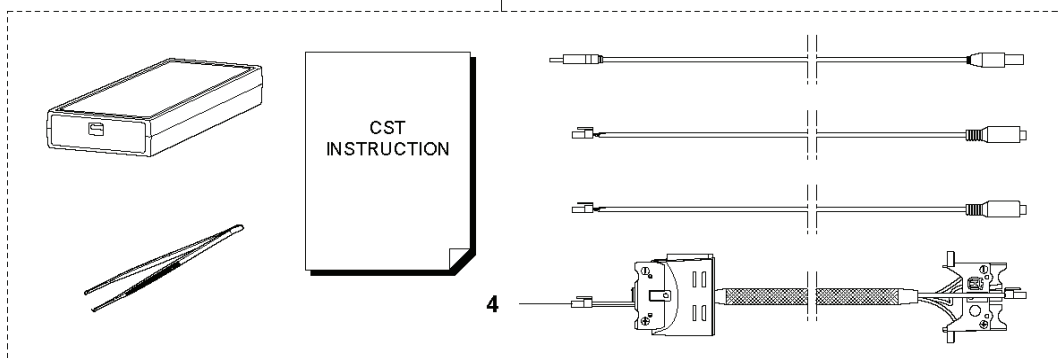

# **SPARE PARTS LIST**

HEDGE TRIMMERS/POLE HEDGE  
TRIMMERS

HUSQVARNA 520IHT4

**F** 520iHT4  
ACCESSORIES

KEES VAN DER SPEK  
TUINMACHINES \* TOLW. JK

3