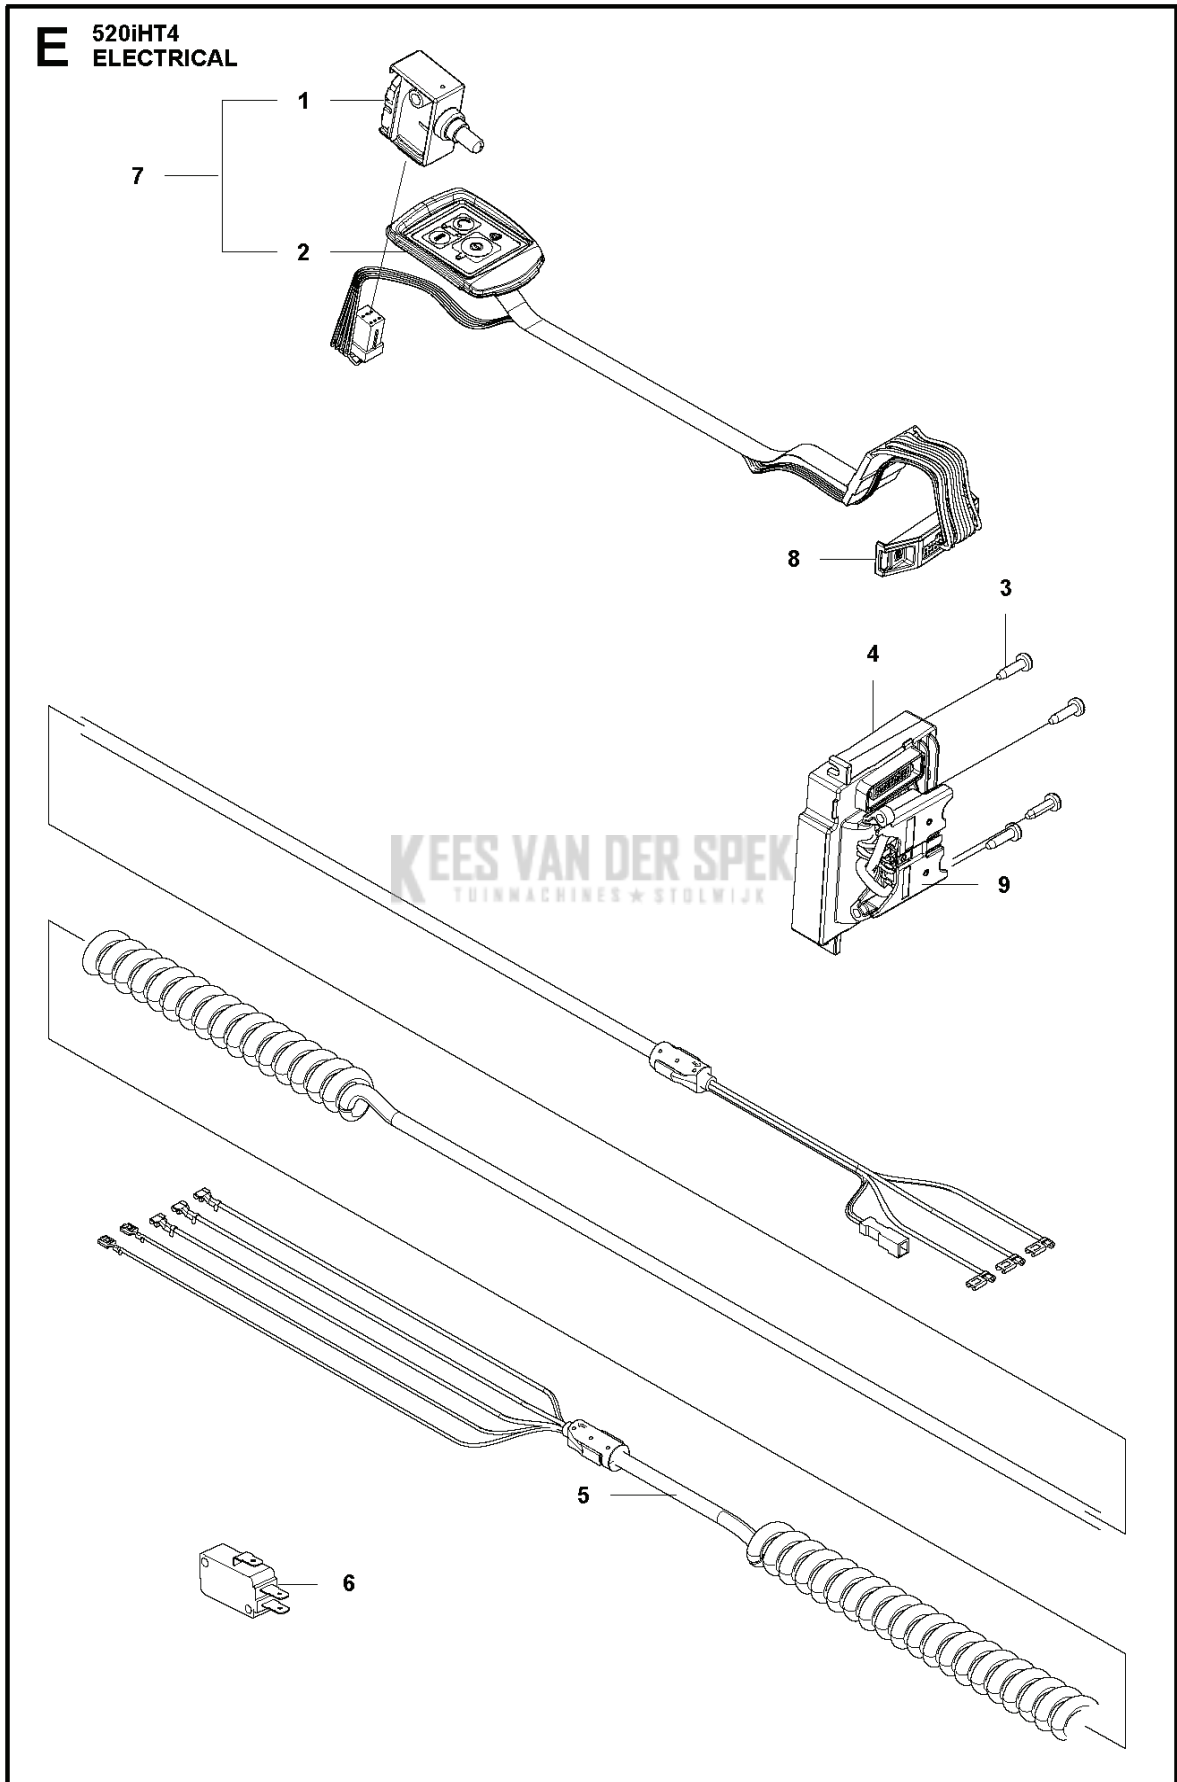

E 520iHT4
ELECTRICAL

HEDGE TRIMMERS/POLE HEDGE TRIMMERS

PXM_REF	PXM_PARTNO	DESCRIPTION	PXM_REMARK	QTY.
1	582050701	SCHAKELAAR		1 7
2	589300301	BEKABELING COMPL.		1 7
3	503212813	SCHROEF CCRPANT		4
4	582054101	BESTURINGSEENHEID		1
5	597268101	BEKABELING COMPL.		1
6	574316001	SCHAKELAAR		1
7	593896601	SCHAKELAAR KIT		1
8	587327201	BEVESTIGING		1
9	593813001	VERBINDER		1