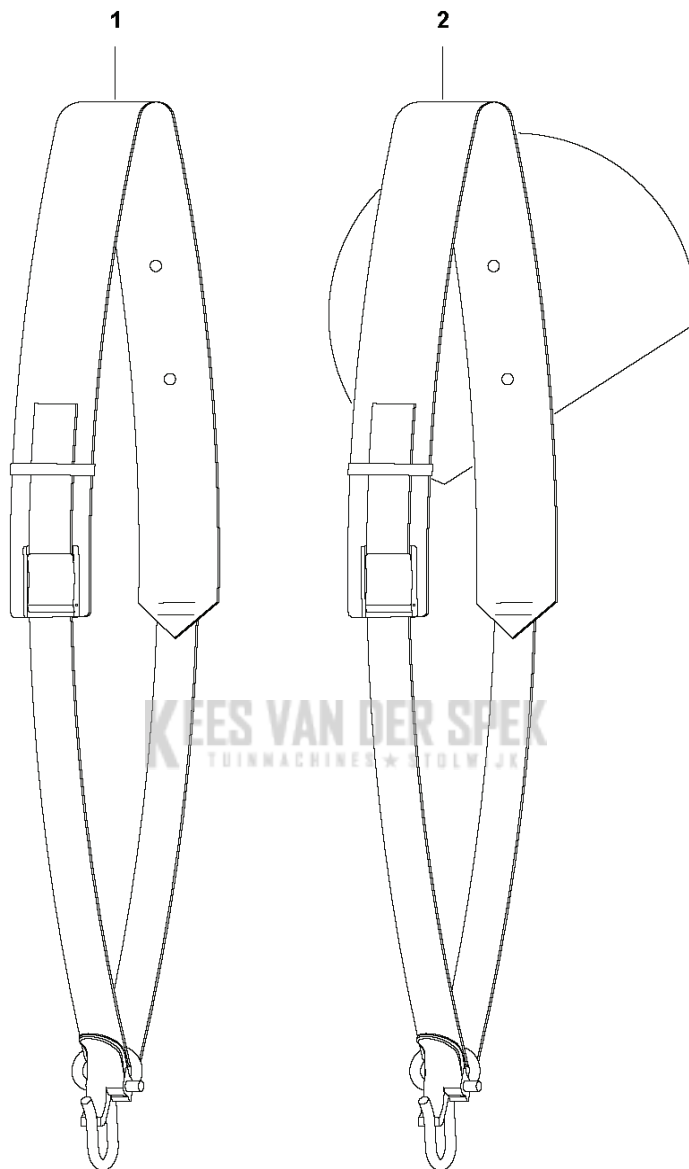

**SPARE PARTS CATALOGUE**  
**HEDGE TRIMMERS/POLE HEDGE TRIMMERS: HUSQVARNA**  
**520IHT4**

**KEES VAN DER SPEK**  
TUINMACHINES ★ STOLWIJK

Spare Parts List

# **SPARE PARTS LIST**

HEDGE TRIMMERS/POLE HEDGE  
TRIMMERS

HUSQVARNA 520IHT4

**F** 520iHT4  
ACCESSORIES

KEES VAN DER SPEK  
TUINMACHINES \* TOLW. JK

3