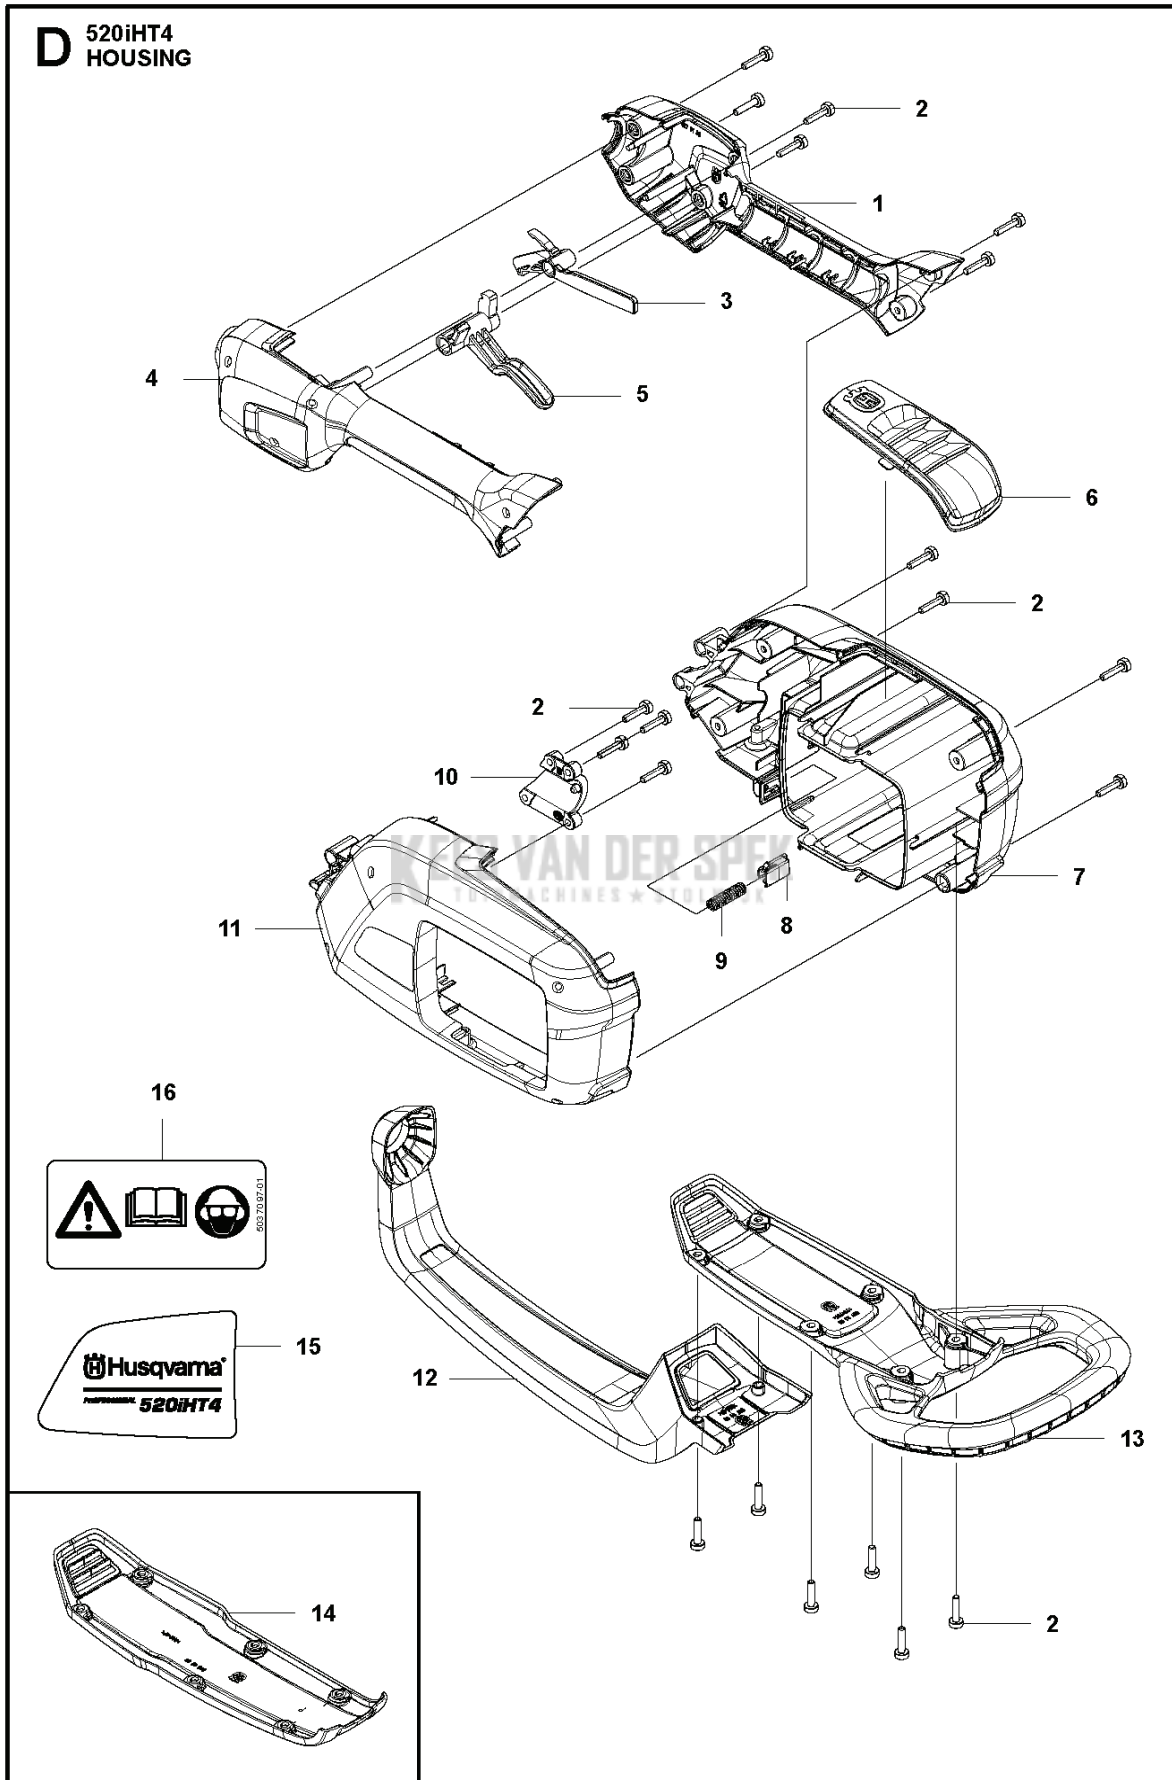

D 520iHT4
HOUSING

HEDGE TRIMMERS/POLE HEDGE TRIMMERS

PXM_REF	PXM_PARTNO	DESCRIPTION	PXM_REMARK	QTY.
1	577013202	HANDGREEPHELFT		1
2	579211901	SCHROEF IHSCT		20
3	577512301	GASVERGREDELING		1
4	577013101	HANDGREEPHELFT		1
5	589377901	TREKKER		1
6	577014101	DEKSEL		1
7	577013002	HUIS		1
8	577996601	DRUKKNOP		1
9	585480001	VEER		1
10	577022201	KLEM		1
11	577007603	HUIS		1
12	587346001	TREKKER		1
13	587345801	BUMPER		1
14	588919801	GLIJ PLAAT		1
15	588602809	STICKER		1
16	503709701	PLAATJE		1