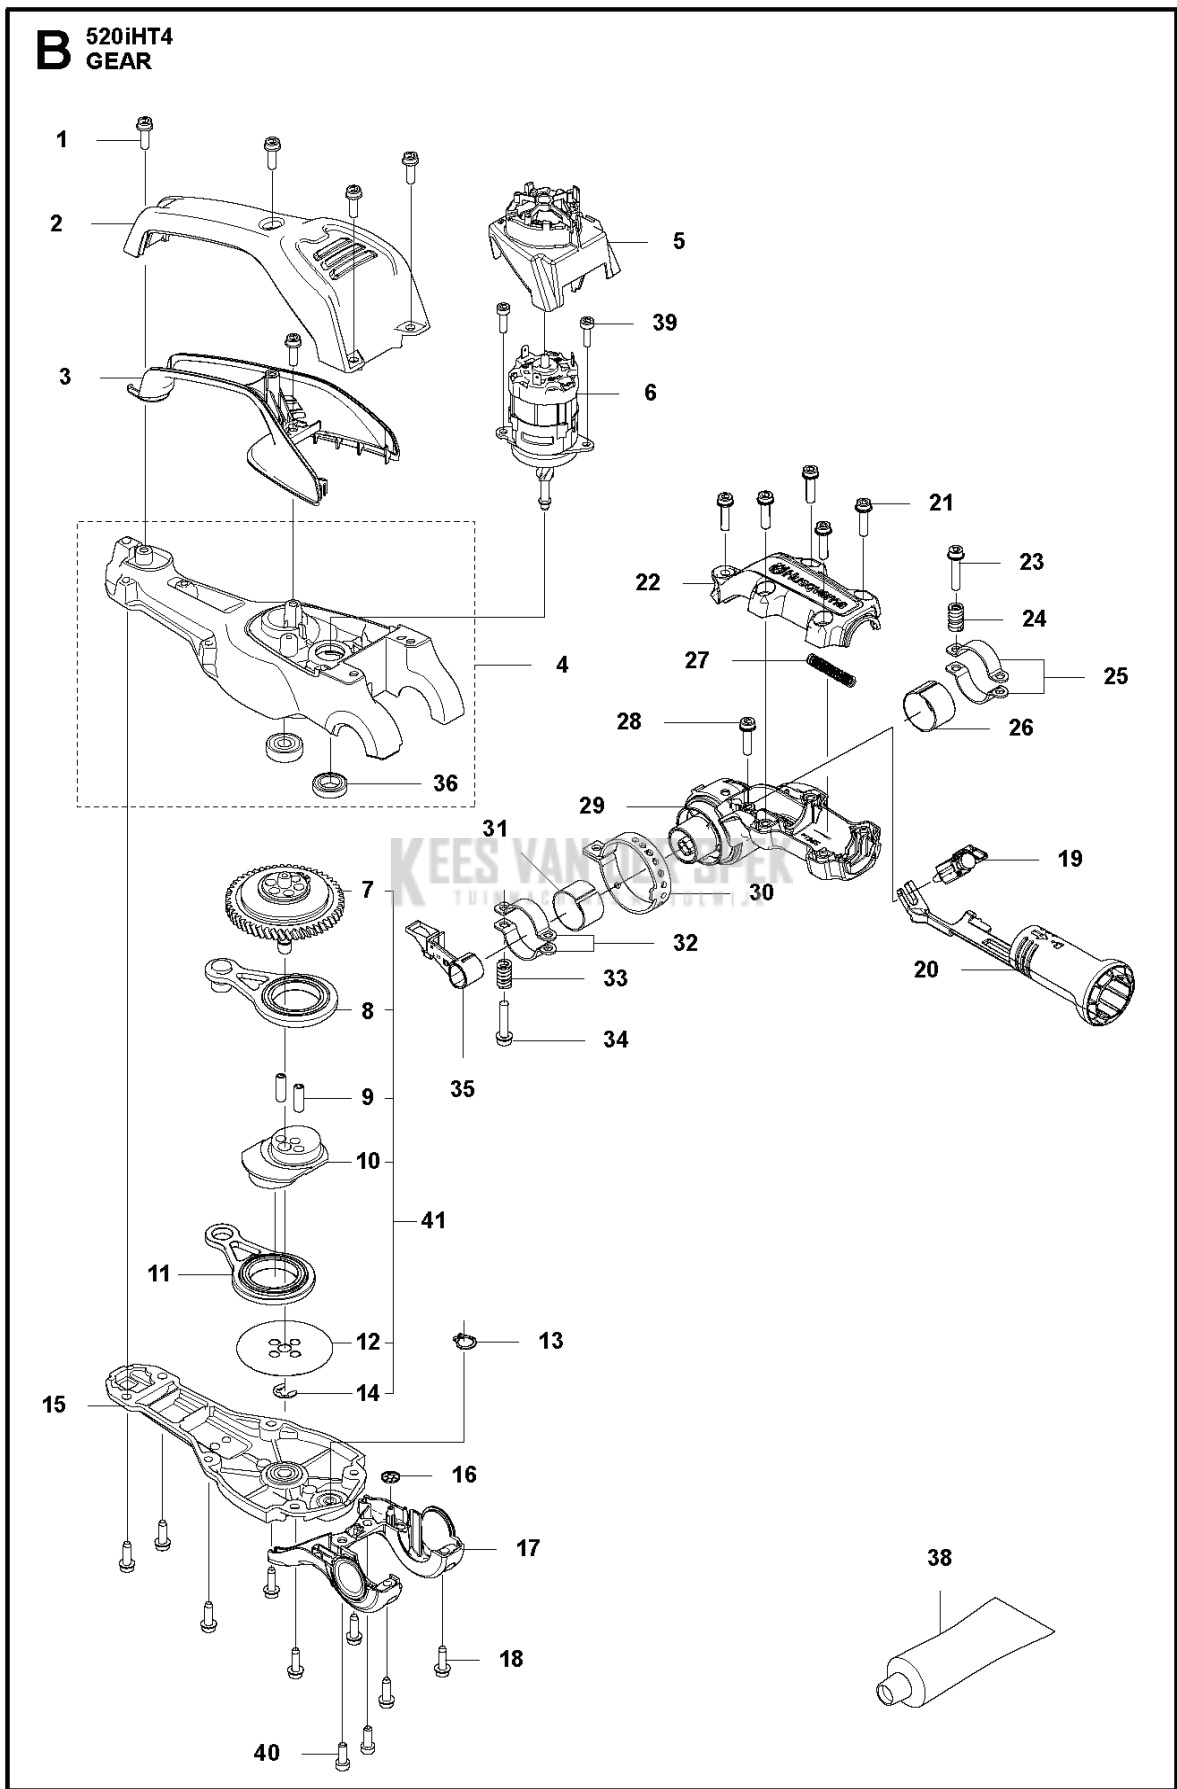

B 520iHT4
GEAR

HEDGE TRIMMERS/POLE HEDGE TRIMMERS

PXM_REF	PXM_PARTNO	DESCRIPTION	PXM_REMARK	QTY.
1	503217572	SCHROEF IHSCFT		5
2	588224802	MOTORKAP		1
3	588224901	MOTORKAP		1
4	588564406	VERSNELLINGSBAKHUIS COMPL		1
5	582341401	LUCHTLEIDING		1
6	588225803	MOTOR COMPL		1
7	588223801	VERSNELLING COMPL		1 41
8	577829302	DRIJFSTANG COMPL		1 41
9	578002701	HEAVY DUTY DOWEL PIN		2 41
10	501707101	EXCENTRISCHE SCHIJF		1 41
11	577829302	DRIJFSTANG COMPL		1
12	522714601	SCHIJF		1 41
14	578054901	BORGRING		1 41
15	588570005	COVER ASSY		1
16	735583000	RING		1
17	588217901	LAGER KAP		1
18	503216872	SCHROEF IHSCFT		8
19	588215901	BORGPEN		1
20	597352701	HANDVAT		1
21	503216872	SCHROEF IHSCFT		5
22	588215401	DEKSEL		1
23	503200325	SCHROEF IHSCFM		1
24	588218701	DRUKVEER		1
25	588474901	REMBAND COMPL		1
26	588217501	SCHUIFBARE RING		1
27	582537101	DRUKVEER		1
28	503216872	SCHROEF IHSCFT		5
29	588215501	HUIS		1
30	588216302	RING		1
31	588217501	SCHUIFBARE RING		1
32	588474901	REMBAND COMPL		1
33	588218701	DRUKVEER		1
34	503200325	SCHROEF IHSCFM		1
35	588219201	HEFBOOM		1
36	593209801	KOGELLAGER		1 4
38	503989603	VET		1
40	573925801	SCREW ITXSCFT		2
39	574353505	SCHROEF ITXSCM		2
41	599888501	VERSNELLING COMPL		1

KEES VAN DER SPEK
TUINMACHINEWERKSTAD
1105 CA AMSTERDAM