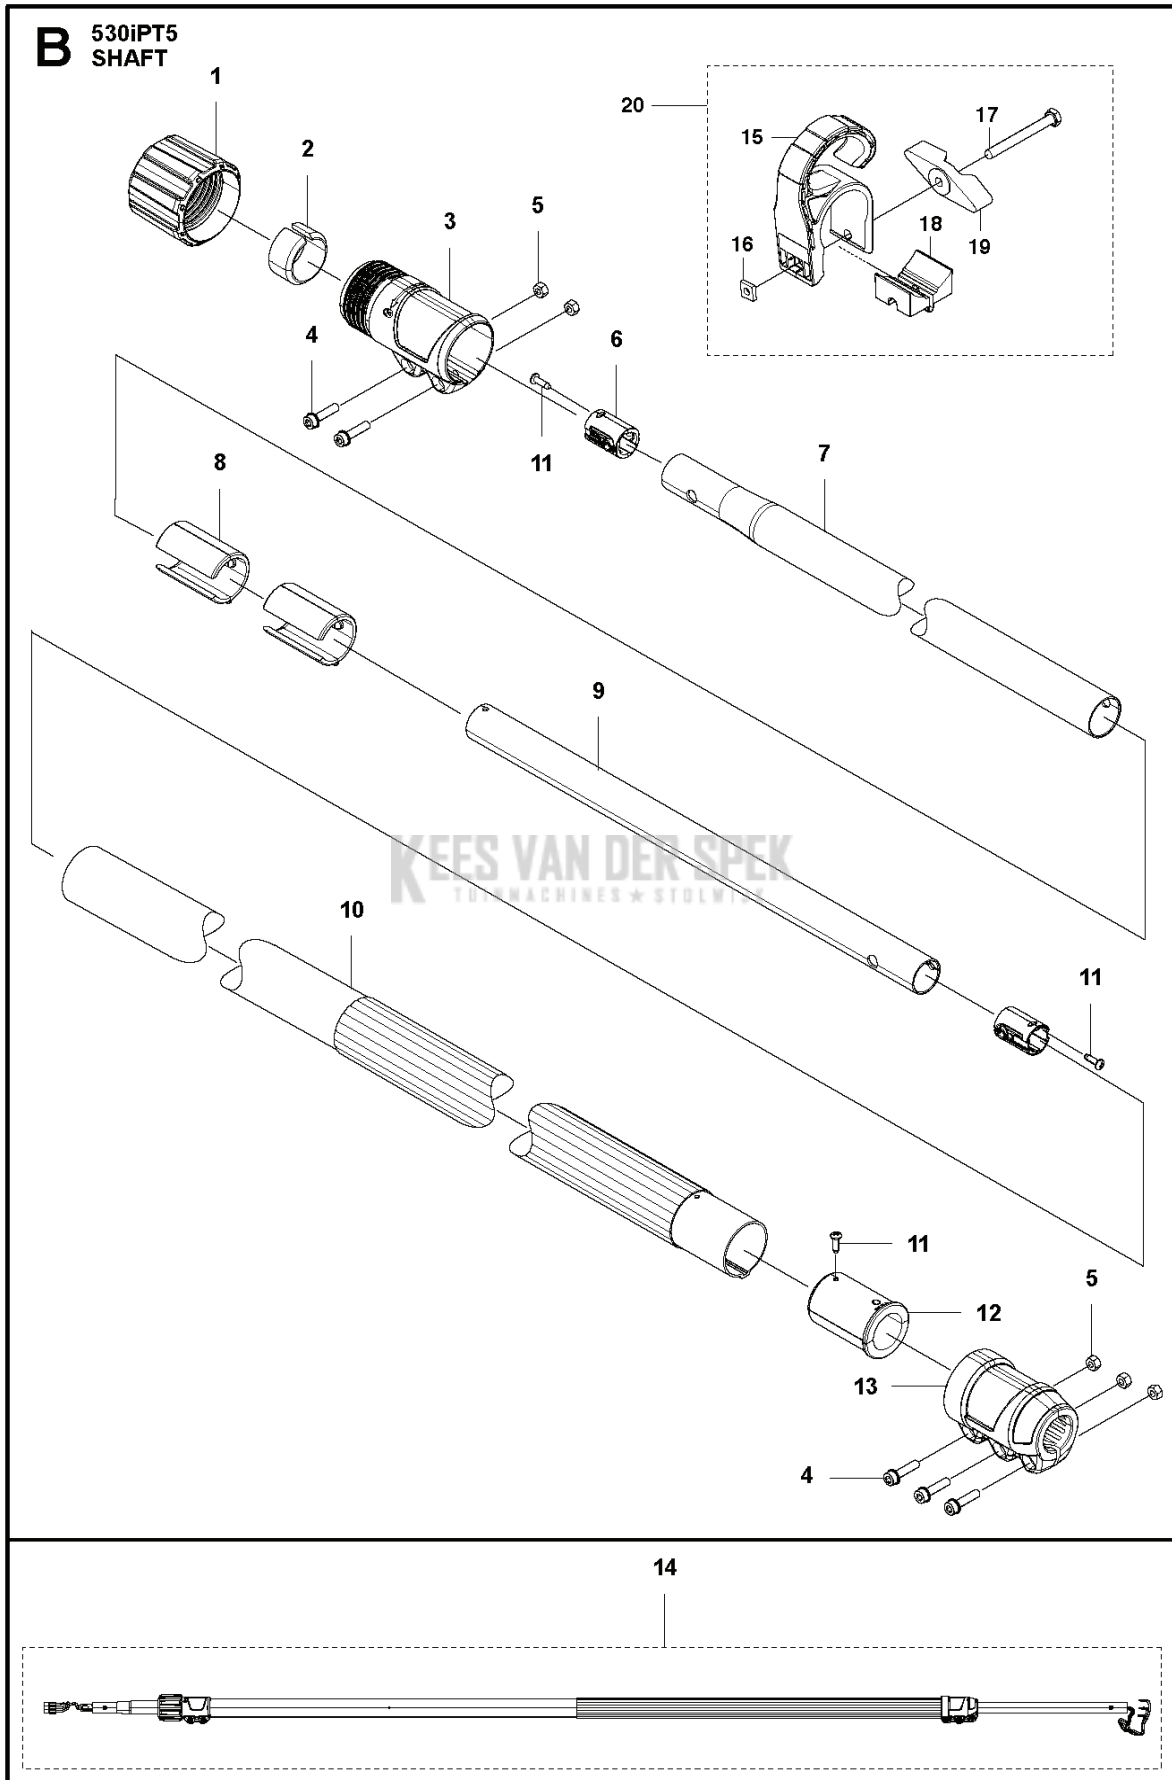

POLE PRUNER/POLE SAWS

PXM_REF	PXM_PARTNO	DESCRIPTION	PXM_REMARK	QTY.
1	510096101	MOER		1
2	522742601	RING		1
3	510096001	KLEMHULS		1
4	731231401	ZESKANT MOER		5
5	503200776	SCHROEF IHSCFM		5
6	586873001	AFSTANDRING		2
7	587004701	PIJP		1
8	587004801	GELEIDEHULS		2
9	587207301	PIJP		1
10	586914201	PIJP		1
11	530016064	SCREW		3
12	587730601	HULS		1
13	522597001	KLEMHULS		1
14	586914301	PIJP		1
15	522723101	LUS		1 20
16	502197101	MOER 4-KANT		1 20
17	725238151	SCHROEF EHHM		1 20
18	522723301	AFSTANDBLOK		1 20
19	502203801	KNOP		1 20
20	579264001	LUS		1