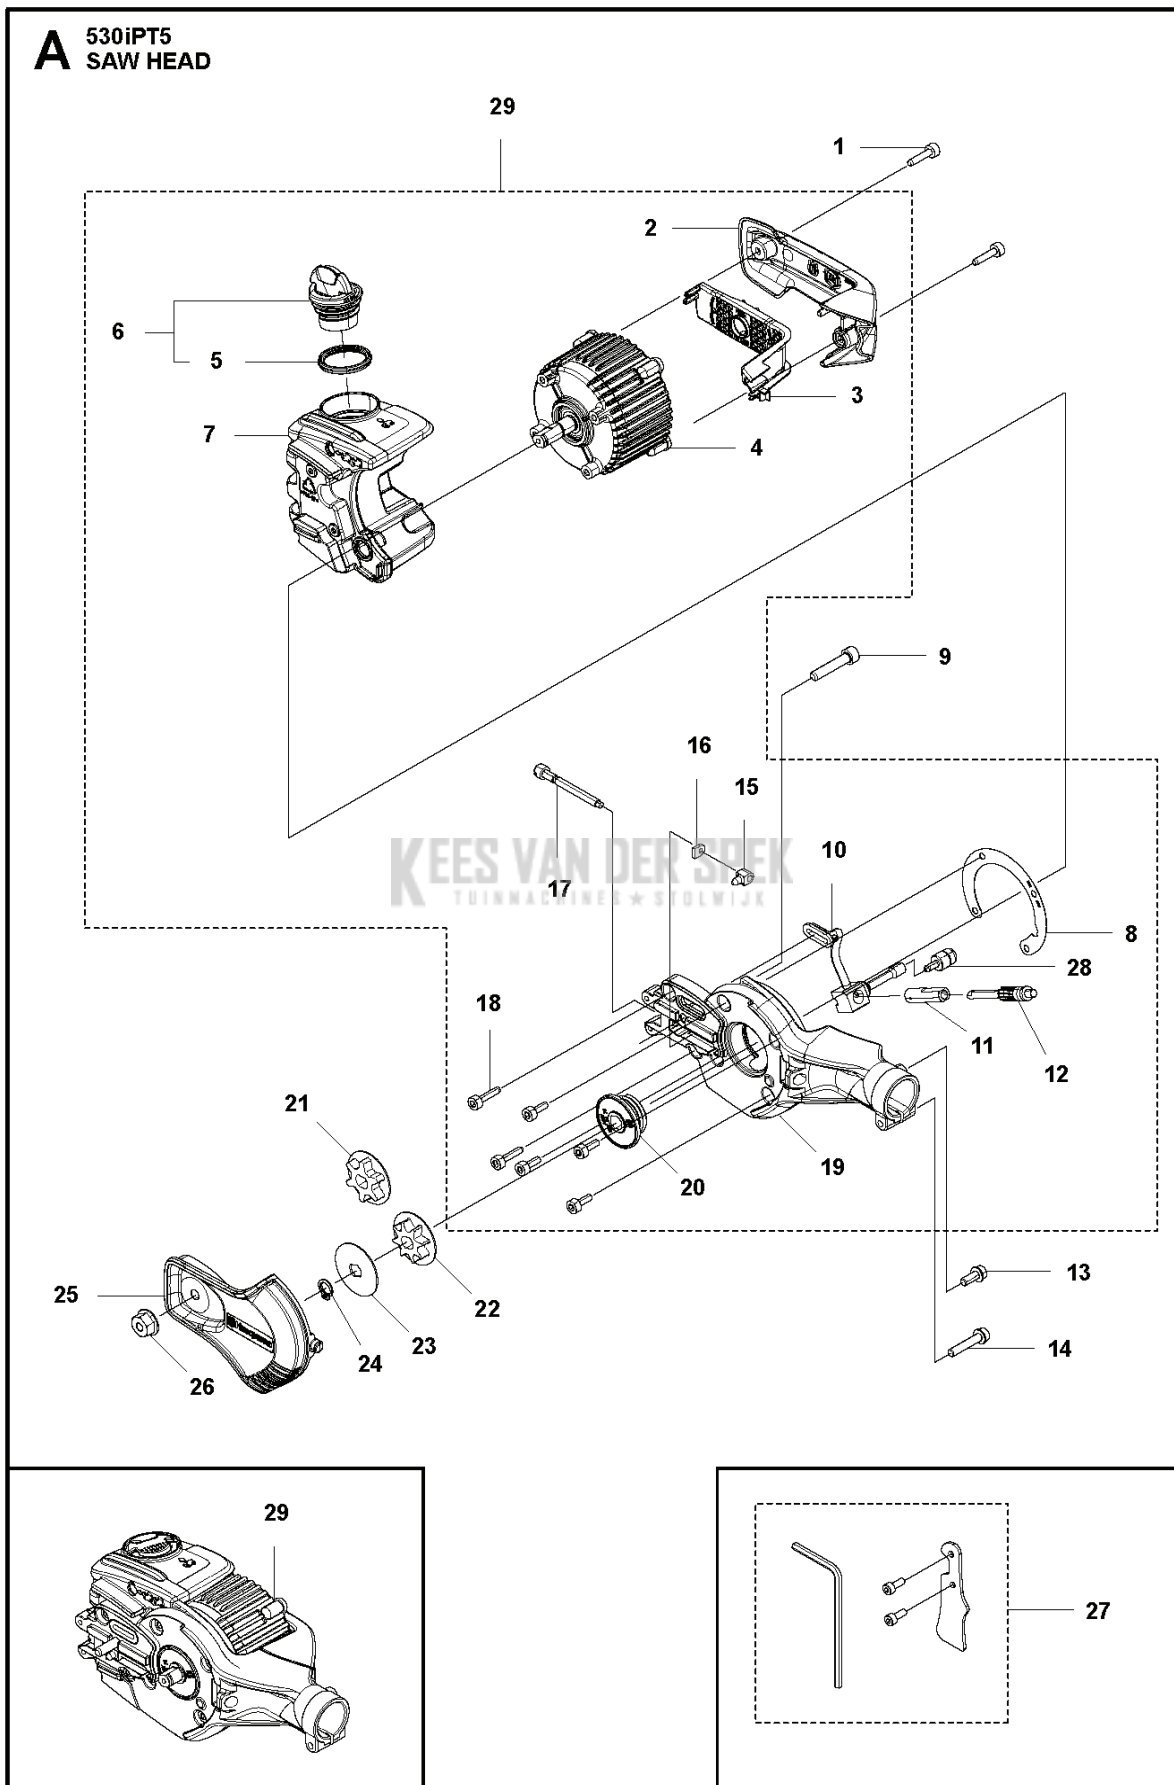

SPARE PARTS CATALOGUE
POLE PRUNER/POLE SAWS: HUSQVARNA 530IPT5

Spare Parts List

SPARE PARTS LIST

POLE PRUNER/POLE SAWS

HUSQVARNA 530IPT5

D 530IPT5
ELECTRICAL

POLE PRUNER/POLE SAWS

PXM_REF	PXM_PARTNO	DESCRIPTION	PXM_REMARK	QTY.
1	582050701	SCHAKELAAR		1 8
2	589293901	BEKABELING COMPL.		1 8
3	503212813	SCHROEF CCRPANT		4
4	582054101	BESTURINGSEENHEID		1
5	577976601	FERRITE CORE		1
6	588255301	HUIS		1
7	587028301	BEKABELING COMPL.		1
8	593896701	SCHAKELAAR KIT		1
9	587327201	BEVESTIGING		1
10	593813001	VERBINDER		1

POLE PRUNER/POLE SAWS

PXM_REF	PXM_PARTNO	DESCRIPTION	PXM_REMARK	QTY.
1	577013202	HANDGREEPHELFT		1
2	579211901	SCHROEF IHSCT		20
3	577512301	GASVERGREDELING		1
4	577013101	HANDGREEPHELFT		1
5	589377901	TREKKER		1
6	577014101	DEKSEL		1
7	577013002	HUIS		1
8	577996601	DRUKKNOP		1
9	585480001	VEER		1
10	577022201	KLEM		1
11	577007603	HUIS		1
12	587346001	TREKKER		1
13	587345801	BUMPER		1
14	577014201	GLIJ PLAAT		1
17	588602805	STICKER		1
18	577844301	STICKER		1

A 530iPT5
SAW HEAD

POLE PRUNER/POLE SAWS

PXM_REF	PXM_PARTNO	DESCRIPTION	PXM_REMARK	QTY.
1	579211901	SCHROEF IH SCT		4
2	587347201	DEKSEL		1
3	587347101	BEVESTIGING		1
4	587690801	MOTOR COMPL.		1
5	589241301	PAKKING		1
6	577878603	TANKDEKSEL COMPL.		1
7	587346801	OLIETANK		1
8	587734201	ISOLATOR		1
9	576831001	SCHROEF IH SCFM		1
10	587346502	OLIESLANG		1
11	537154801	POMPCILINDER		1
12	540057901	POMPZUIGER		1
13	503201412	SCHROEF IH SCFMO		1
14	503200778	SCHROEF IH SCFM		1
15	580653201	PAL		1
16	501452702	LOCK NUT		1
17	580462501	SCREW		1
18	503202512	SCHROEF IH SCM		4
19	579776301	CHASSIS		1
20	587347302	POMP RONDSEL		1
21	577607601	KETTINGTANDWIEL	iPX EU, iP4 US, iPT5 CA/US	1
22	579534501	KETTINGTANDWIEL	iP4 EU, iP5 EU	1
23	577271501	RING		1
24	735311200	BORGCLIP		1
25	587901903	DEKSEL		1
26	503220007	ZESKANT MOER		1
27	588698002	ACCESSOIRE TAS		1
28	504710003	OLIELOOD		1
29	529537101	MAAISYSTEEM		1