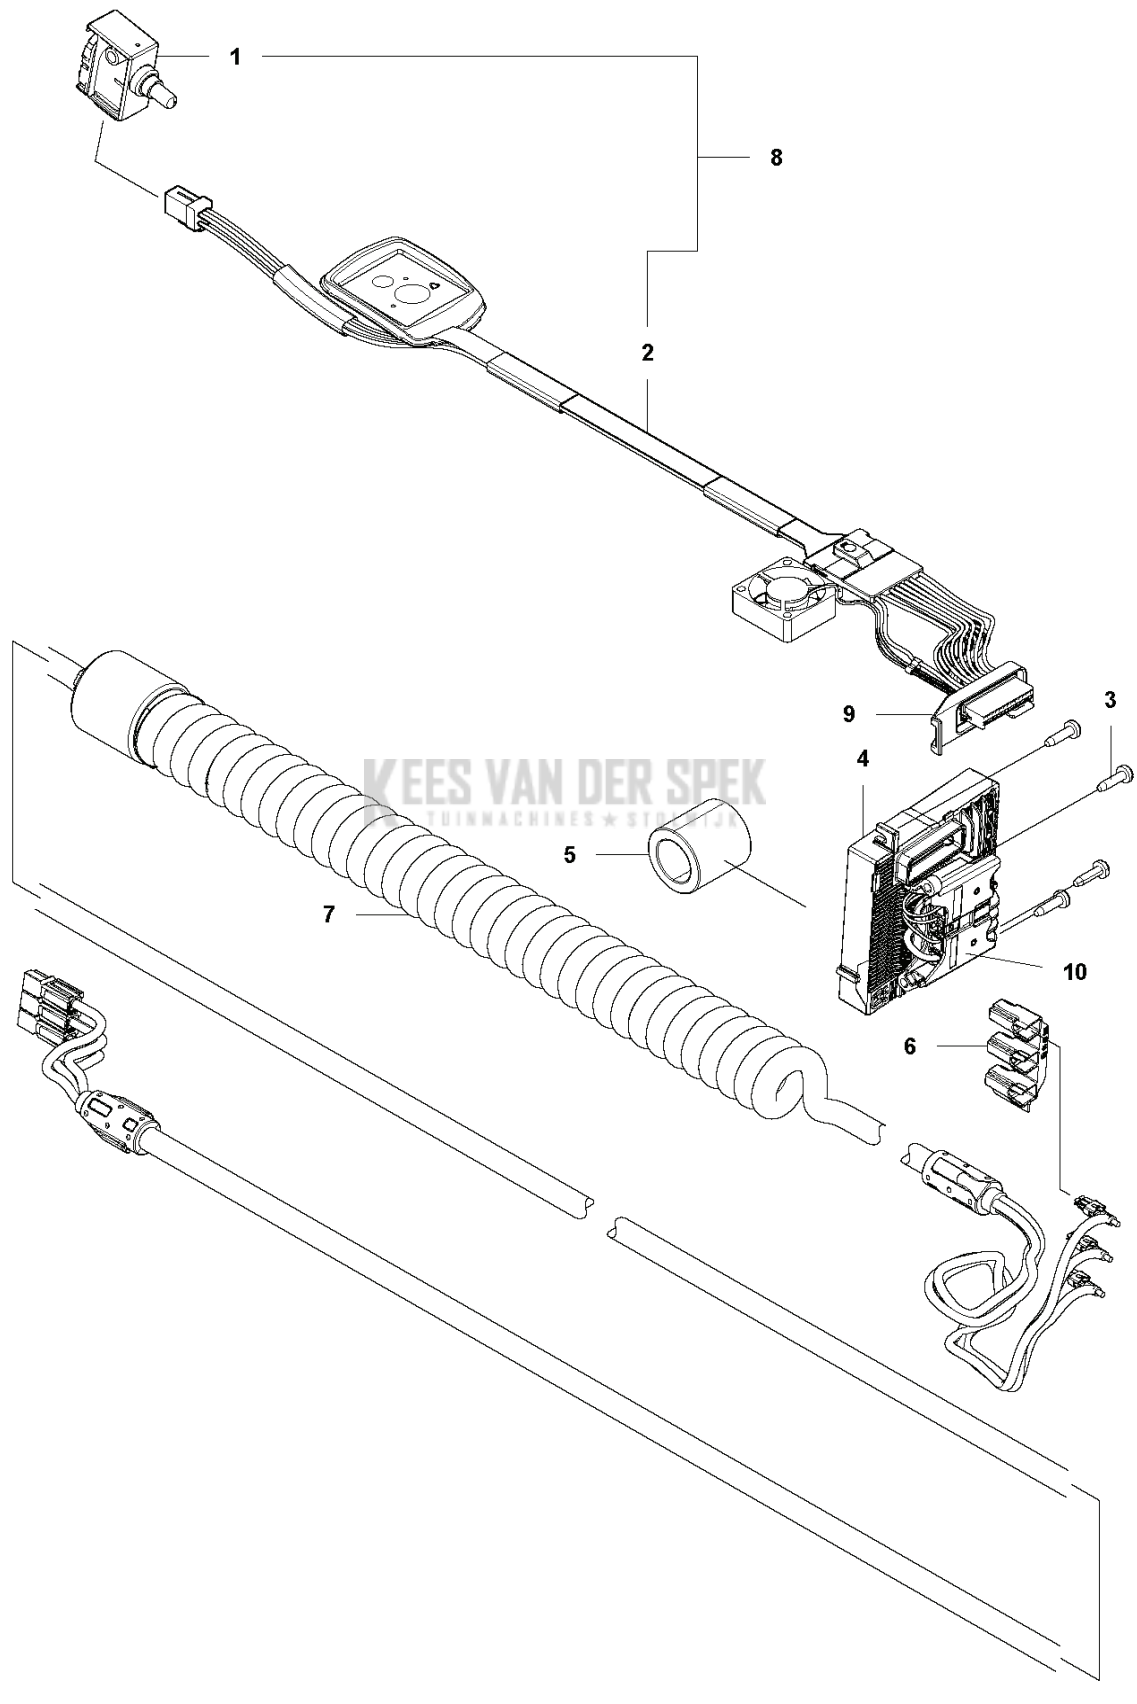

SPARE PARTS CATALOGUE
POLE PRUNER/POLE SAWS: HUSQVARNA 530IPT5

Spare Parts List

SPARE PARTS LIST

POLE PRUNER/POLE SAWS

HUSQVARNA 530IPT5

D 530IPT5
ELECTRICAL

POLE PRUNER/POLE SAWS

PXM_REF	PXM_PARTNO	DESCRIPTION	PXM_REMARK	QTY.
1	582050701	SCHAKELAAR		1 8
2	589293901	BEKABELING COMPL.		1 8
3	503212813	SCHROEF CCRPANT		4
4	582054101	BESTURINGSEENHEID		1
5	577976601	FERRITE CORE		1
6	588255301	HUIS		1
7	587028301	BEKABELING COMPL.		1
8	593896701	SCHAKELAAR KIT		1
9	587327201	BEVESTIGING		1
10	593813001	VERBINDER		1

POLE PRUNER/POLE SAWS

PXM_REF	PXM_PARTNO	DESCRIPTION	PXM_REMARK	QTY.
1	577013202	HANDGREEPHELFT		1
2	579211901	SCHROEF IHSCT		20
3	577512301	GASVERGREDELING		1
4	577013101	HANDGREEPHELFT		1
5	589377901	TREKKER		1
6	577014101	DEKSEL		1
7	577013002	HUIS		1
8	577996601	DRUKKNOP		1
9	585480001	VEER		1
10	577022201	KLEM		1
11	577007603	HUIS		1
12	587346001	TREKKER		1
13	587345801	BUMPER		1
14	577014201	GLIJ PLAAT		1
17	588602805	STICKER		1
18	577844301	STICKER		1

A 530iPT5
SAW HEAD

POLE PRUNER/POLE SAWS

PXM_REF	PXM_PARTNO	DESCRIPTION	PXM_REMARK	QTY.
1	579211901	SCHROEF IH SCT		4
2	587347201	DEKSEL		1
3	587347101	BEVESTIGING		1
4	587690801	MOTOR COMPL.		1
5	589241301	PAKKING		1
6	577878603	TANKDEKSEL COMPL.		1
7	587346801	OLIETANK		1
8	587734201	ISOLATOR		1
9	576831001	SCHROEF IH SCFM		1
10	587346502	OLIESLANG		1
11	537154801	POMPCILINDER		1
12	540057901	POMPZUIGER		1
13	503201412	SCHROEF IH SCFMO		1
14	503200778	SCHROEF IH SCFM		1
15	580653201	PAL		1
16	501452702	LOCK NUT		1
17	580462501	SCREW		1
18	503202512	SCHROEF IH SCM		4
19	579776301	CHASSIS		1
20	587347302	POMP RONDSEL		1
21	577607601	KETTINGTANDWIEL	iPX EU, iP4 US, iPT5 CA/US	1
22	579534501	KETTINGTANDWIEL	iP4 EU, iP5 EU	1
23	577271501	RING		1
24	735311200	BORGCLIP		1
25	587901903	DEKSEL		1
26	503220007	ZESKANT MOER		1
27	588698002	ACCESSOIRE TAS		1
28	504710003	OLIELOOD		1
29	529537101	MAAISYSTEEM		1