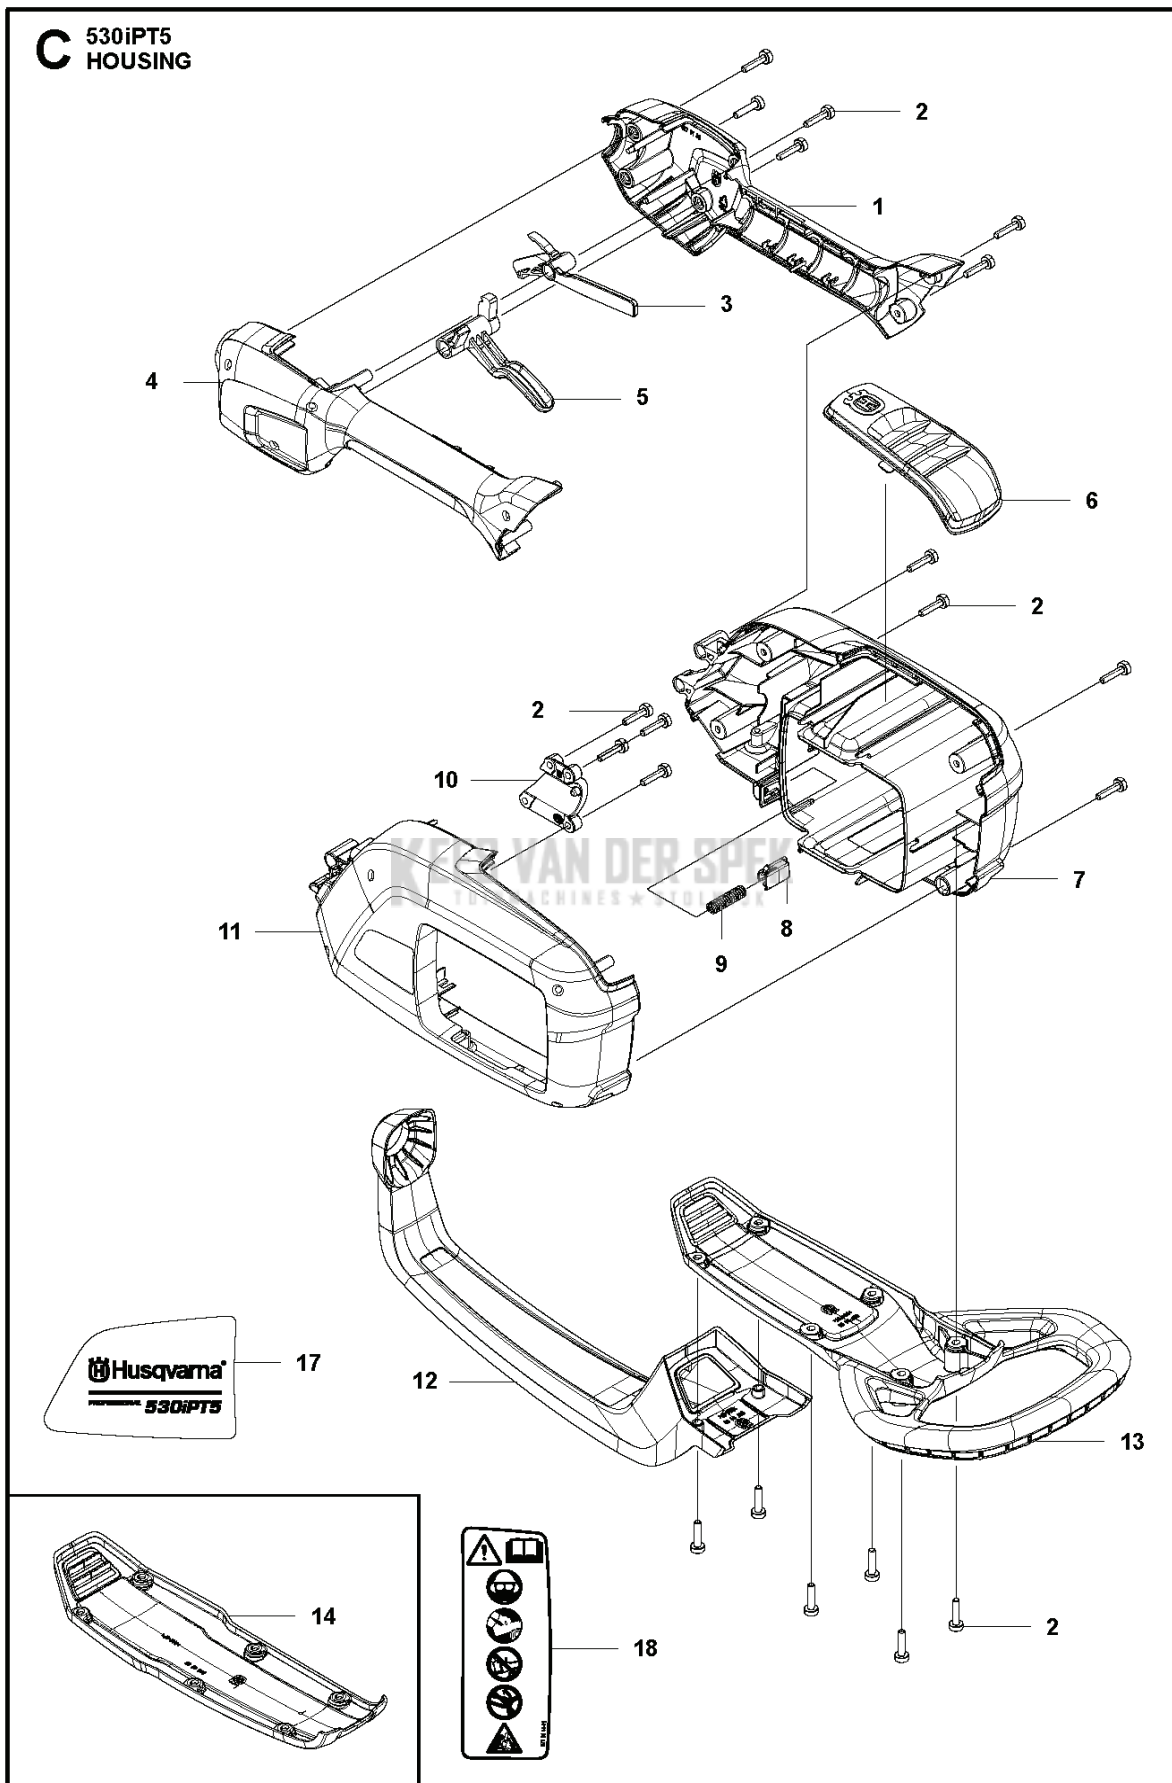

SPARE PARTS CATALOGUE
POLE PRUNER/POLE SAWS: HUSQVARNA 530IPT5

Spare Parts List

SPARE PARTS LIST

POLE PRUNER/POLE SAWS

HUSQVARNA 530IPT5

D 530IPT5
ELECTRICAL

POLE PRUNER/POLE SAWS

PXM_REF	PXM_PARTNO	DESCRIPTION	PXM_REMARK	QTY.
1	582050701	SCHAKELAAR		1 8
2	589293901	BEKABELING COMPL.		1 8
3	503212813	SCHROEF CCRPANT		4
4	582054101	BESTURINGSEENHEID		1
5	577976601	FERRITE CORE		1
6	588255301	HUIS		1
7	587028301	BEKABELING COMPL.		1
8	593896701	SCHAKELAAR KIT		1
9	587327201	BEVESTIGING		1
10	593813001	VERBINDER		1

POLE PRUNER/POLE SAWS

PXM_REF	PXM_PARTNO	DESCRIPTION	PXM_REMARK	QTY.
1	577013202	HANDGREEPHELFT		1
2	579211901	SCHROEF IHSCT		20
3	577512301	GASVERGREDELING		1
4	577013101	HANDGREEPHELFT		1
5	589377901	TREKKER		1
6	577014101	DEKSEL		1
7	577013002	HUIS		1
8	577996601	DRUKKNOP		1
9	585480001	VEER		1
10	577022201	KLEM		1
11	577007603	HUIS		1
12	587346001	TREKKER		1
13	587345801	BUMPER		1
14	577014201	GLIJ PLAAT		1
17	588602805	STICKER		1
18	577844301	STICKER		1

A 530iPT5
SAW HEAD

POLE PRUNER/POLE SAWS

PXM_REF	PXM_PARTNO	DESCRIPTION	PXM_REMARK	QTY.
1	579211901	SCHROEF IH SCT		4
2	587347201	DEKSEL		1
3	587347101	BEVESTIGING		1
4	587690801	MOTOR COMPL.		1
5	589241301	PAKKING		1
6	577878603	TANKDEKSEL COMPL.		1
7	587346801	OLIETANK		1
8	587734201	ISOLATOR		1
9	576831001	SCHROEF IH SCFM		1
10	587346502	OLIESLANG		1
11	537154801	POMPCILINDER		1
12	540057901	POMPZUIGER		1
13	503201412	SCHROEF IH SCFMO		1
14	503200778	SCHROEF IH SCFM		1
15	580653201	PAL		1
16	501452702	LOCK NUT		1
17	580462501	SCREW		1
18	503202512	SCHROEF IH SCM		4
19	579776301	CHASSIS		1
20	587347302	POMP RONDSEL		1
21	577607601	KETTINGTANDWIEL	iPX EU, iP4 US, iPT5 CA/US	1
22	579534501	KETTINGTANDWIEL	iP4 EU, iP5 EU	1
23	577271501	RING		1
24	735311200	BORGCLIP		1
25	587901903	DEKSEL		1
26	503220007	ZESKANT MOER		1
27	588698002	ACCESSOIRE TAS		1
28	504710003	OLIELOOD		1
29	529537101	MAAISYSTEEM		1