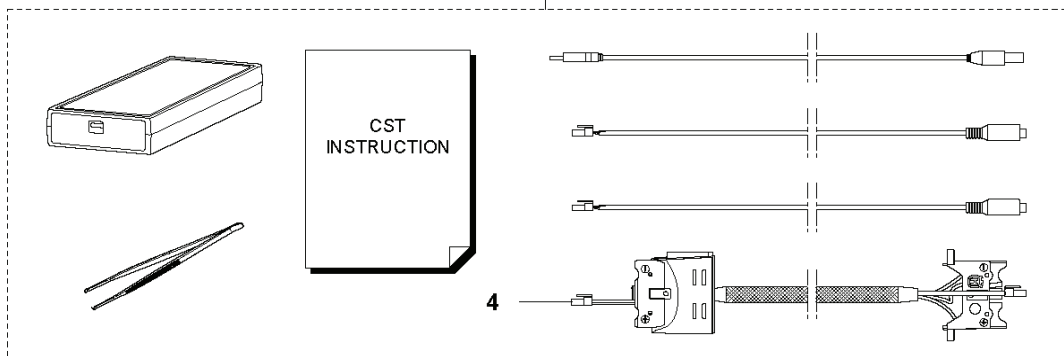

E 530iPT5
ACCESSORIES

KEES VAN DER SPEK
TUINMACHINES & BLOEMWIJK

3