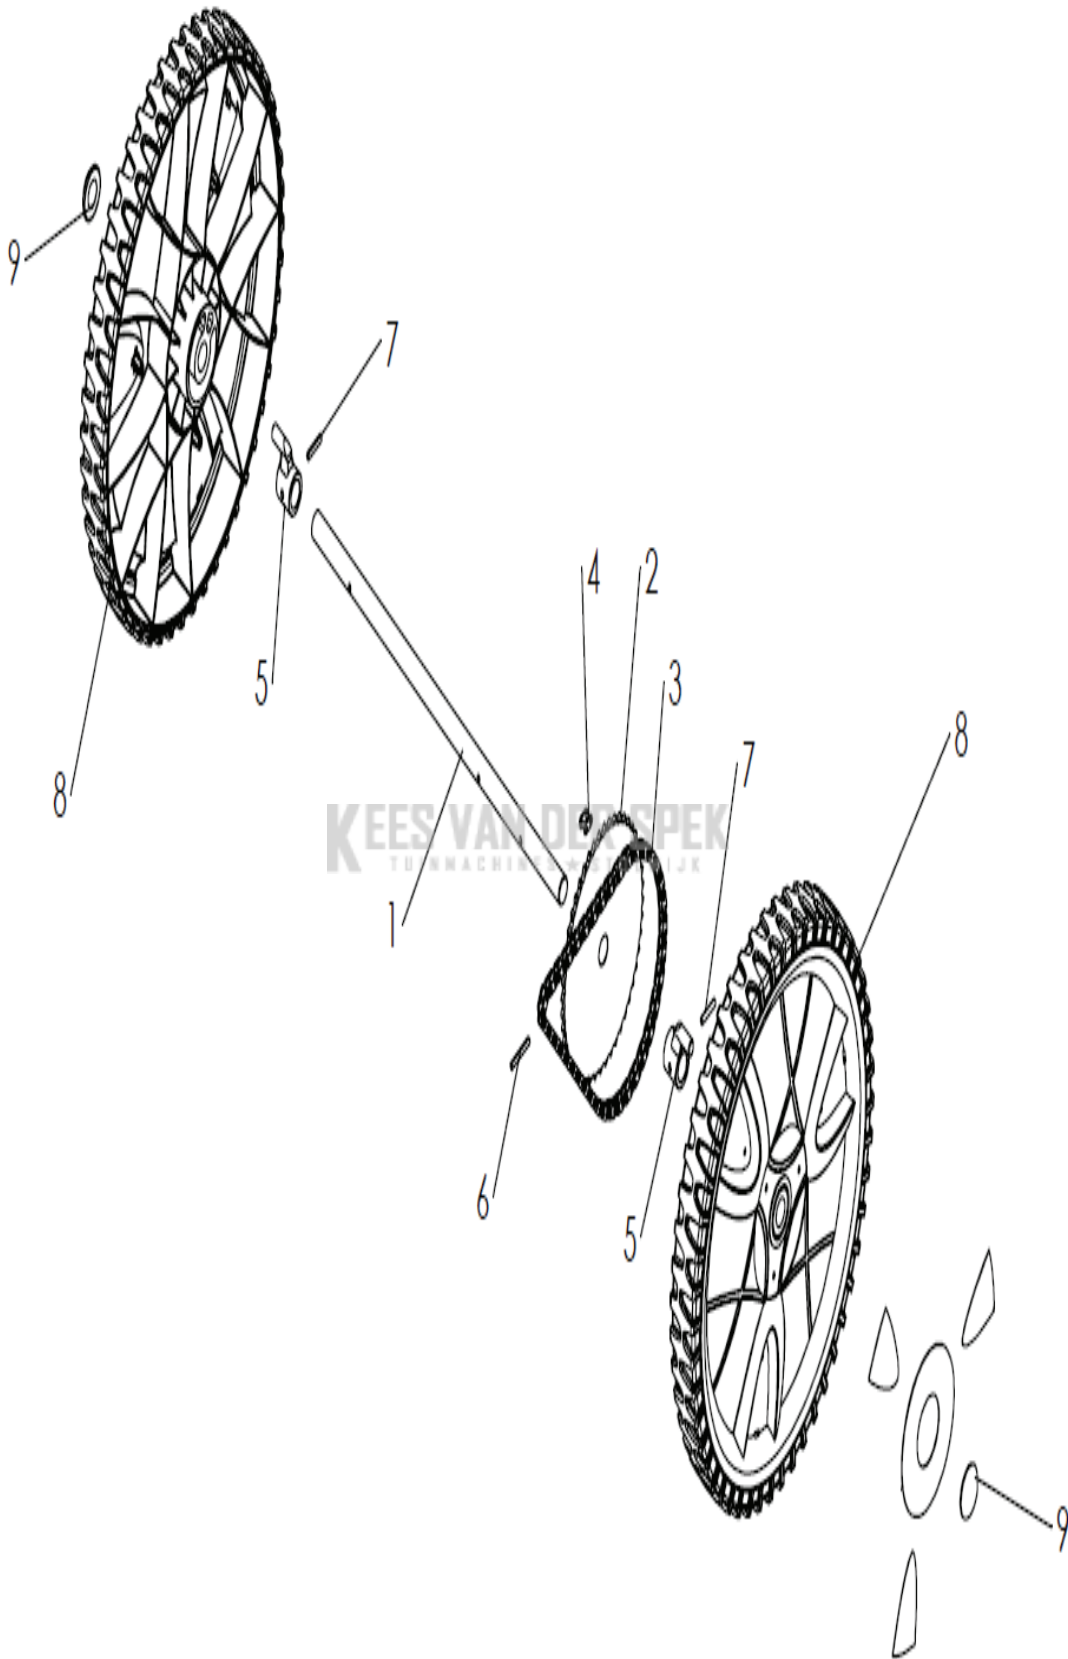

SPARE PARTS CATALOGUE
LAWN MOWERS: COMMERCIAL WALK-BEHINDS: HUSQVARNA
DBY51

Spare Parts List

SPARE PARTS LIST

LAWN MOWERS: COMMERCIAL WALK-
BEHINDS

HUSQVARNA DBY51

LAWN MOWERS: COMMERCIAL WALK-BEHINDS

PXM_REF	PXM_PARTNO	DESCRIPTION	PXM_REMARK	QTY.
4	577519001	SCREW		1
5	732261601	MOER	BLOCKING NUT M 6 Z	1
6	519653437	SCREW	SREW HM6X35 Z	1
7	531008597	ACCROCHE LANCEUR	STARTER HOOK	1
8	531009403	RING	CONTACT WASHER 6	1
9	531008473	SCREW	SCREW M8X40 Z FORGED HEAD BOLT	2
10	590497901	HENDEL	TIGHTENING HANDLE	2
11	519000113	HENDEL	HAND SIPE GRIP 025	2
12	590474701	HEFBOOM	HEIGHT SETTING LEVER	1
13	590474501	HEFBOOM	CLUTCH LEVER	1
14	590474801	REMHEFBOOM	BRAKE LEVER	1
15	596483701	KABEL	Height Adjuster	1
16	596483801	KABEL	BRAKE	1
17	596484101	KABEL	CLUTCH	1
18	590171801	STICKER		1
20	590160701	STICKER		1
21	596208901	STUUR COMPL.		1

KEES VAN DER SPEK
TUINMACHINES ★ STOLWIJK

LAWN MOWERS: COMMERCIAL WALK-BEHINDS

PXM_REF	PXM_PARTNO	DESCRIPTION	PXM_REMARK	QTY.
1	596484401	CHASSIS		1
3	577453501	KLEM	CLIP PIN D8X36	1
2	596484301	VOORAS		1
4	531008564	GOUPILLE 8X30	COTTER-PIN 8X30	1
5	580318201	WIEL	WHEEL diam. 200 BORE 20	1
6	519653174	NAAFDOP	TRIM STOPPER 020	1
10	504051301	BESCHERMEN	BLADE GUARD SPACER	2
11	519653458	MOER	BLOCKING NUT M 10 Z	2
12	596208701	VOOR HOES COMPL.		1

LAWN MOWERS: COMMERCIAL WALK-BEHINDS

PXM_REF	PXM_PARTNO	DESCRIPTION	PXM_REMARK	QTY.
1	504050401	AS	WHEEL SHAFT	1
2	505511901	RONDSEL	PINION 60 TEETH 9.525	1
3	505511801	KETTING	CHAIN ISO 06B-1 PITCH 9.525 75 LINKS + OFFSET LINK+ CONNECT LINK	1
4	519653236	ATTACHE RAPIDE 13279	QUICK FASTENER 9.525	1
5	519653251	MOYEU DE ROUE 14013	WHEEL LUB	2
6	519653170	GOUVILLE GM 5 X 40 11768	PIN diam. 5X40 HBK	1
7	519653169	GOUVILLE DE ROUE GV 5X30 11767	PIN diam. 5X30 HBK	2
8	590498001	WIEL	BLACK RAL 9005 WHEEL diam. 420	2
9	519653174	NAAFDOP	TRIM STOPPER diam. 20	2