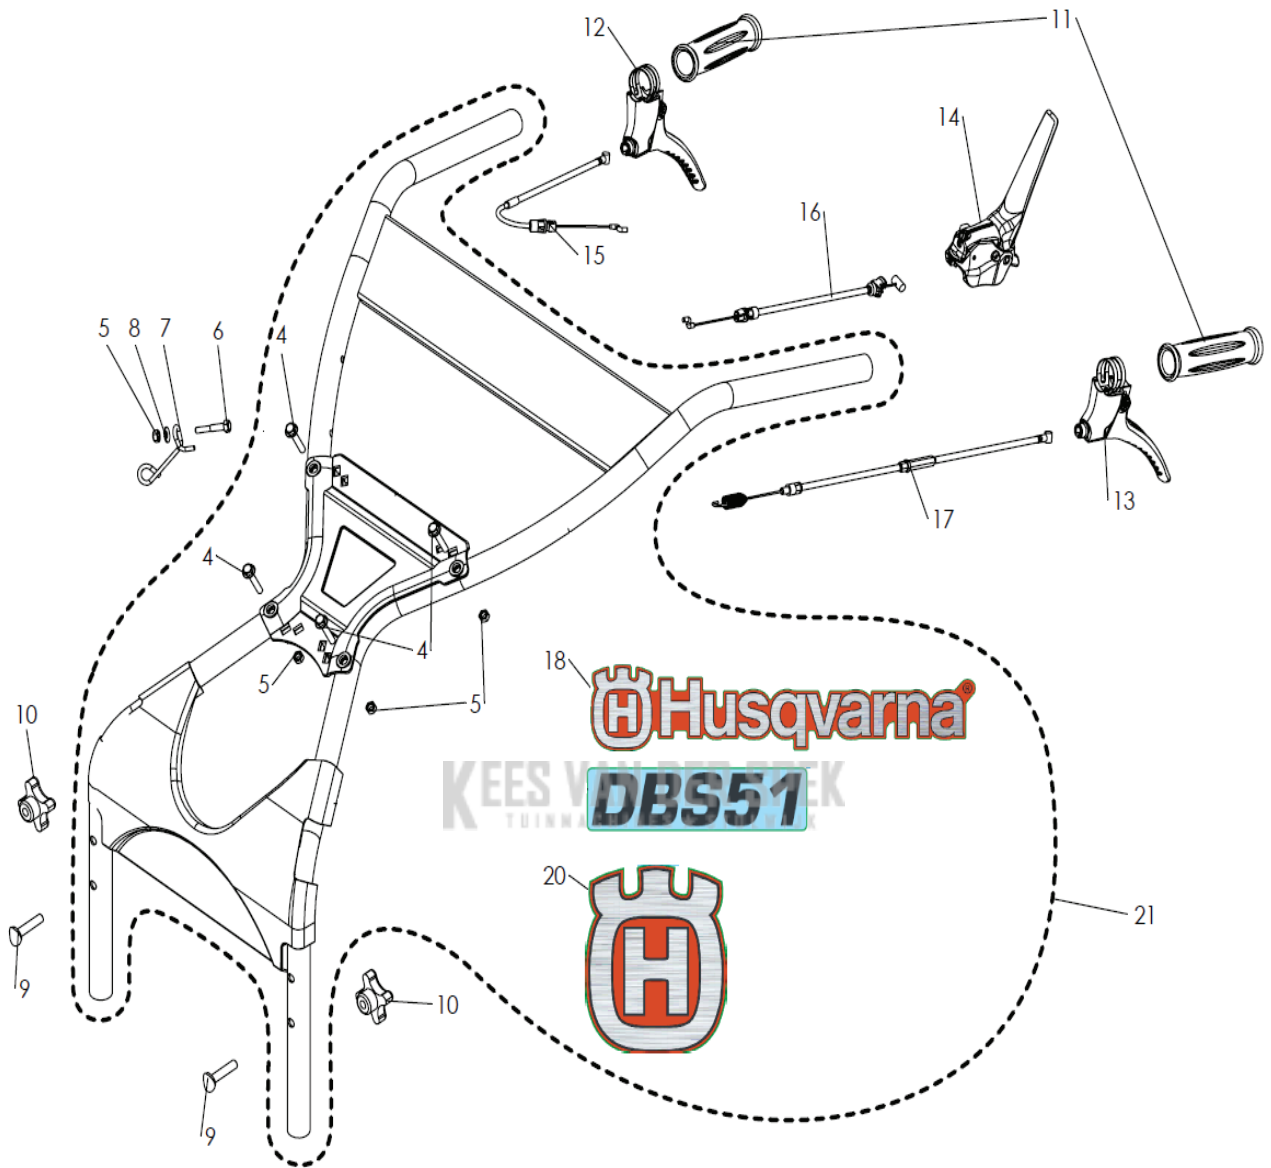

SPARE PARTS CATALOGUE
LAWN MOWERS: COMMERCIAL WALK-BEHINDS: HUSQVARNA
DBY51

Spare Parts List

SPARE PARTS LIST

LAWN MOWERS: COMMERCIAL WALK-
BEHINDS

HUSQVARNA DBY51

LAWN MOWERS: COMMERCIAL WALK-BEHINDS

PXM_REF	PXM_PARTNO	DESCRIPTION	PXM_REMARK	QTY.
4	577519001	SCREW		1
5	732261601	MOER	BLOCKING NUT M 6 Z	1
6	519653437	SCREW	SREW HM6X35 Z	1
7	531008597	ACCROCHE LANCEUR	STARTER HOOK	1
8	531009403	RING	CONTACT WASHER 6	1
9	531008473	SCREW	SCREW M8X40 Z FORGED HEAD BOLT	2
10	590497901	HENDEL	TIGHTENING HANDLE	2
11	519000113	HENDEL	HAND SIPE GRIP 025	2
12	590474701	HEFBOOM	HEIGHT SETTING LEVER	1
13	590474501	HEFBOOM	CLUTCH LEVER	1
14	590474801	REMHEFBOOM	BRAKE LEVER	1
15	596483701	KABEL	Height Adjuster	1
16	596483801	KABEL	BRAKE	1
17	596484101	KABEL	CLUTCH	1
18	590171801	STICKER		1
20	590160701	STICKER		1
21	596208901	STUUR COMPL.		1

KEES VAN DER SPEK
TUINMACHINES ★ STOLWIJK

LAWN MOWERS: COMMERCIAL WALK-BEHINDS

PXM_REF	PXM_PARTNO	DESCRIPTION	PXM_REMARK	QTY.
1	596484401	CHASSIS		1
3	577453501	KLEM	CLIP PIN D8X36	1
2	596484301	VOORAS		1
4	531008564	GOUPILLE 8X30	COTTER-PIN 8X30	1
5	580318201	WIEL	WHEEL diam. 200 BORE 20	1
6	519653174	NAAFDOP	TRIM STOPPER 020	1
10	504051301	BESCHERMEN	BLADE GUARD SPACER	2
11	519653458	MOER	BLOCKING NUT M 10 Z	2
12	596208701	VOOR HOES COMPL.		1

LAWN MOWERS: COMMERCIAL WALK-BEHINDS

PXM_REF	PXM_PARTNO	DESCRIPTION	PXM_REMARK	QTY.
1	504050401	AS	WHEEL SHAFT	1
2	505511901	RONDSEL	PINION 60 TEETH 9.525	1
3	505511801	KETTING	CHAIN ISO 06B-1 PITCH 9.525 75 LINKS + OFFSET LINK+ CONNECT LINK	1
4	519653236	ATTACHE RAPIDE 13279	QUICK FASTENER 9.525	1
5	519653251	MOYEU DE ROUE 14013	WHEEL LUB	2
6	519653170	GOUVILLE GM 5 X 40 11768	PIN diam. 5X40 HBK	1
7	519653169	GOUVILLE DE ROUE GV 5X30 11767	PIN diam. 5X30 HBK	2
8	590498001	WIEL	BLACK RAL 9005 WHEEL diam. 420	2
9	519653174	NAAFDOP	TRIM STOPPER diam. 20	2