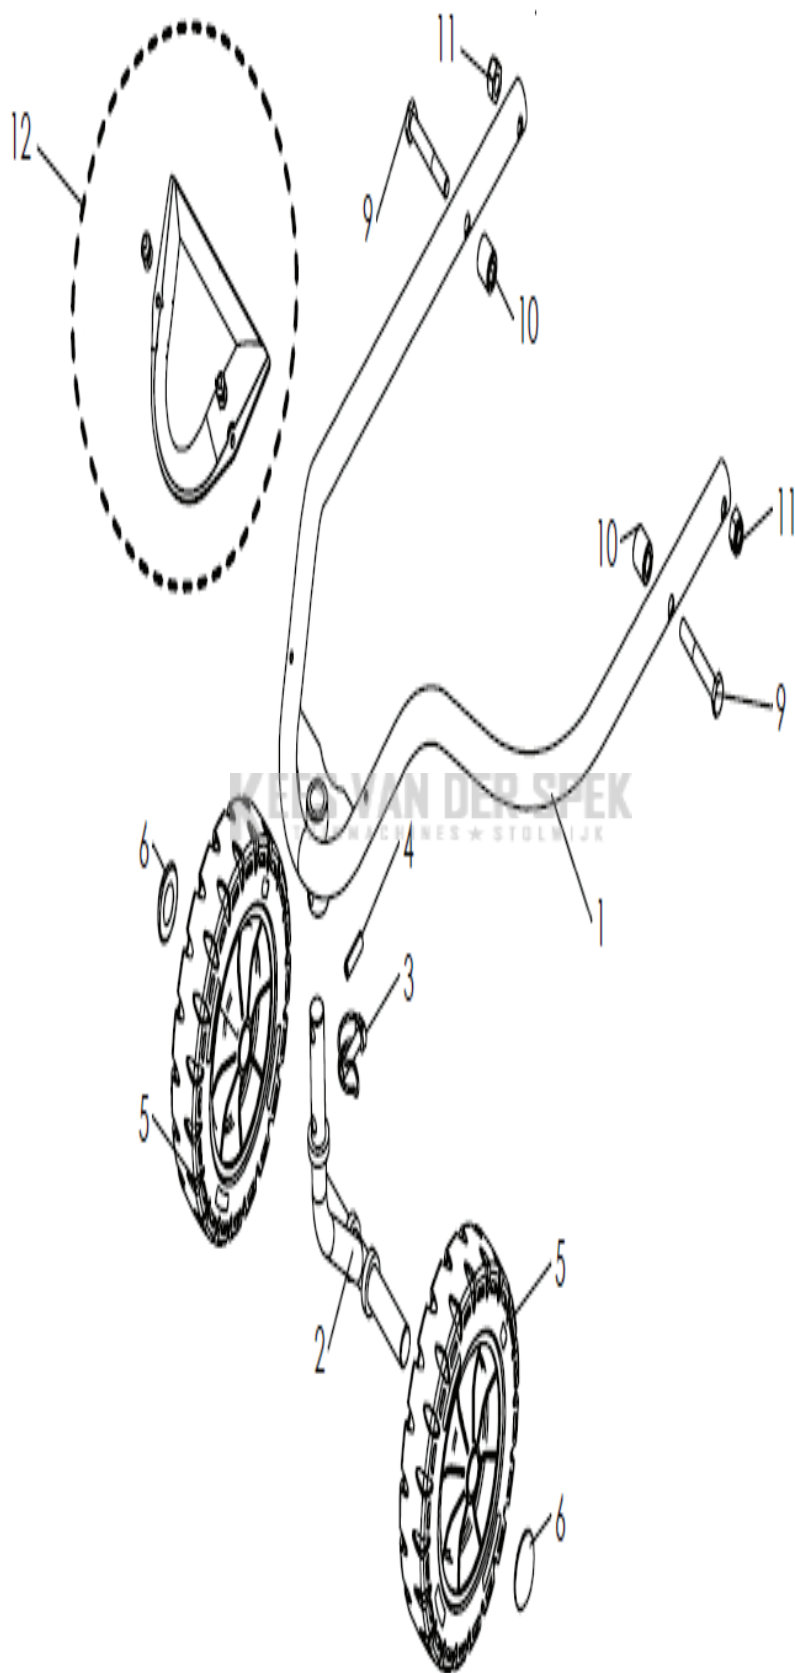

SPARE PARTS CATALOGUE
LAWN MOWERS: COMMERCIAL WALK-BEHINDS: HUSQVARNA
DBY51

Spare Parts List

SPARE PARTS LIST

LAWN MOWERS: COMMERCIAL WALK-
BEHINDS

HUSQVARNA DBY51

LAWN MOWERS: COMMERCIAL WALK-BEHINDS

PXM_REF	PXM_PARTNO	DESCRIPTION	PXM_REMARK	QTY.
4	577519001	SCREW		1
5	732261601	MOER	BLOCKING NUT M 6 Z	1
6	519653437	SCREW	SREW HM6X35 Z	1
7	531008597	ACCROCHE LANCEUR	STARTER HOOK	1
8	531009403	RING	CONTACT WASHER 6	1
9	531008473	SCREW	SCREW M8X40 Z FORGED HEAD BOLT	2
10	590497901	HENDEL	TIGHTENING HANDLE	2
11	519000113	HENDEL	HAND SIPE GRIP 025	2
12	590474701	HEFBOOM	HEIGHT SETTING LEVER	1
13	590474501	HEFBOOM	CLUTCH LEVER	1
14	590474801	REMHEFBOOM	BRAKE LEVER	1
15	596483701	KABEL	Height Adjuster	1
16	596483801	KABEL	BRAKE	1
17	596484101	KABEL	CLUTCH	1
18	590171801	STICKER		1
20	590160701	STICKER		1
21	596208901	STUUR COMPL.		1

KEES VAN DER SPEK
TUINMACHINES ★ STOLWIJK

LAWN MOWERS: COMMERCIAL WALK-BEHINDS

PXM_REF	PXM_PARTNO	DESCRIPTION	PXM_REMARK	QTY.
1	596484401	CHASSIS		1
3	577453501	KLEM	CLIP PIN D8X36	1
2	596484301	VOORAS		1
4	531008564	GOUPILLE 8X30	COTTER-PIN 8X30	1
5	580318201	WIEL	WHEEL diam. 200 BORE 20	1
6	519653174	NAAFDOP	TRIM STOPPER 020	1
10	504051301	BESCHERMEN	BLADE GUARD SPACER	2
11	519653458	MOER	BLOCKING NUT M 10 Z	2
12	596208701	VOOR HOES COMPL.		1

LAWN MOWERS: COMMERCIAL WALK-BEHINDS

PXM_REF	PXM_PARTNO	DESCRIPTION	PXM_REMARK	QTY.
1	504050401	AS	WHEEL SHAFT	1
2	505511901	RONDSEL	PINION 60 TEETH 9.525	1
3	505511801	KETTING	CHAIN ISO 06B-1 PITCH 9.525 75 LINKS + OFFSET LINK+ CONNECT LINK	1
4	519653236	ATTACHE RAPIDE 13279	QUICK FASTENER 9.525	1
5	519653251	MOYEU DE ROUE 14013	WHEEL LUB	2
6	519653170	GOUVILLE GM 5 X 40 11768	PIN diam. 5X40 HBK	1
7	519653169	GOUVILLE DE ROUE GV 5X30 11767	PIN diam. 5X30 HBK	2
8	590498001	WIEL	BLACK RAL 9005 WHEEL diam. 420	2
9	519653174	NAAFDOP	TRIM STOPPER diam. 20	2