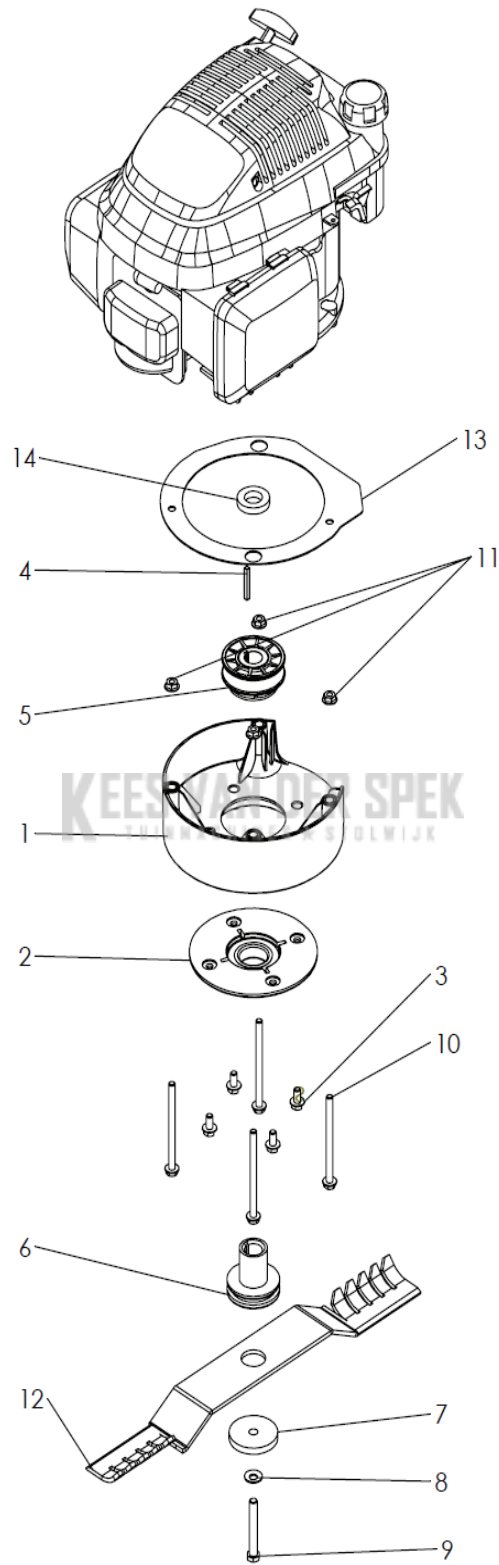

SPARE PARTS CATALOGUE
LAWN MOWERS: COMMERCIAL WALK-BEHINDS: HUSQVARNA
DBY51

Spare Parts List

SPARE PARTS LIST

LAWN MOWERS: COMMERCIAL WALK-
BEHINDS

HUSQVARNA DBY51

LAWN MOWERS: COMMERCIAL WALK-BEHINDS

PXM_REF	PXM_PARTNO	DESCRIPTION	PXM_REMARK	QTY.
4	577519001	SCREW		1
5	732261601	MOER	BLOCKING NUT M 6 Z	1
6	519653437	SCREW	SREW HM6X35 Z	1
7	531008597	ACCROCHE LANCEUR	STARTER HOOK	1
8	531009403	RING	CONTACT WASHER 6	1
9	531008473	SCREW	SCREW M8X40 Z FORGED HEAD BOLT	2
10	590497901	HENDEL	TIGHTENING HANDLE	2
11	519000113	HENDEL	HAND SIPE GRIP 025	2
12	590474701	HEFBOOM	HEIGHT SETTING LEVER	1
13	590474501	HEFBOOM	CLUTCH LEVER	1
14	590474801	REMHEFBOOM	BRAKE LEVER	1
15	596483701	KABEL	Height Adjuster	1
16	596483801	KABEL	BRAKE	1
17	596484101	KABEL	CLUTCH	1
18	590171801	STICKER		1
20	590160701	STICKER		1
21	596208901	STUUR COMPL.		1

KEES VAN DER SPEK
TUINMACHINES ★ STOLWIJK

LAWN MOWERS: COMMERCIAL WALK-BEHINDS

PXM_REF	PXM_PARTNO	DESCRIPTION	PXM_REMARK	QTY.
1	596484401	CHASSIS		1
3	577453501	KLEM	CLIP PIN D8X36	1
2	596484301	VOORAS		1
4	531008564	GOUPILLE 8X30	COTTER-PIN 8X30	1
5	580318201	WIEL	WHEEL diam. 200 BORE 20	1
6	519653174	NAAFDOP	TRIM STOPPER 020	1
10	504051301	BESCHERMEN	BLADE GUARD SPACER	2
11	519653458	MOER	BLOCKING NUT M 10 Z	2
12	596208701	VOOR HOES COMPL.		1

LAWN MOWERS: COMMERCIAL WALK-BEHINDS

PXM_REF	PXM_PARTNO	DESCRIPTION	PXM_REMARK	QTY.
1	504050401	AS	WHEEL SHAFT	1
2	505511901	RONDSEL	PINION 60 TEETH 9.525	1
3	505511801	KETTING	CHAIN ISO 06B-1 PITCH 9.525 75 LINKS + OFFSET LINK+ CONNECT LINK	1
4	519653236	ATTACHE RAPIDE 13279	QUICK FASTENER 9.525	1
5	519653251	MOYEU DE ROUE 14013	WHEEL LUB	2
6	519653170	GOUVILLE GM 5 X 40 11768	PIN diam. 5X40 HBK	1
7	519653169	GOUVILLE DE ROUE GV 5X30 11767	PIN diam. 5X30 HBK	2
8	590498001	WIEL	BLACK RAL 9005 WHEEL diam. 420	2
9	519653174	NAAFDOP	TRIM STOPPER diam. 20	2