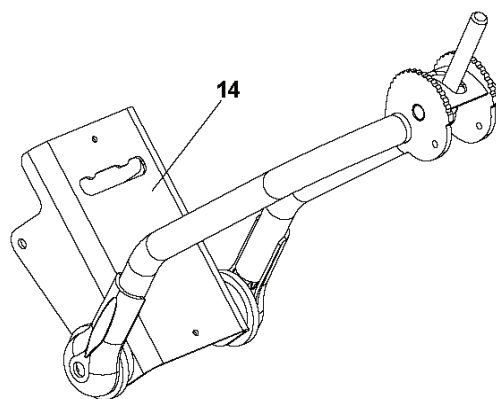

HANDLE

CULTIVATORS/TILLERS

PXM_REF	PXM_PARTNO	DESCRIPTION	PXM_REMARK	QTY.
1	590362001	STUUR		1
2	519000113	HENDEL		2
3	590215801	HEFBOOM		1
4	519653414	AFSTANDRING		1
5	519653415	AFSTANDRING		1
6	590216101	PANEEL		1
7	598676401	KABEL		1
8	577463601	HEFBOOM		1
9	519653113	SCREW		1
10	531009403	RING		1
11	590216201	KLINKNAGEL		2
12	590216301	STICKER		2
13	590171801	STICKER		1
14	598677901	BEVESTIGING		1