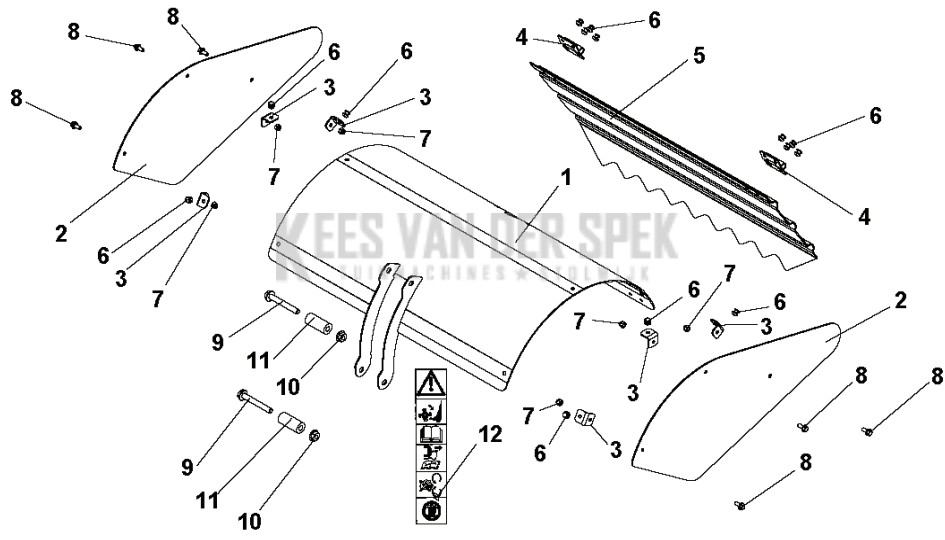

TINE SHIELD

CULTIVATORS/TILLERS

PXM_REF	PXM_PARTNO	DESCRIPTION	PXM_REMARK	QTY.
1	598680801	DEKSEL		1
2	598680901	DEKSEL		2
3	598680701	DEKSEL		6
4	598678001	SCHARNIER		2
5	598681101	DEKSEL		1
6	598678601	KLINKNAGEL		14
7	522995701	MOER		6
8	598675401	SCREW		6
9	573943101	BOUT		2
10	519653430	MOER		2
11	598680301	AFSTANDRING		2
12	587995501	STICKER		1