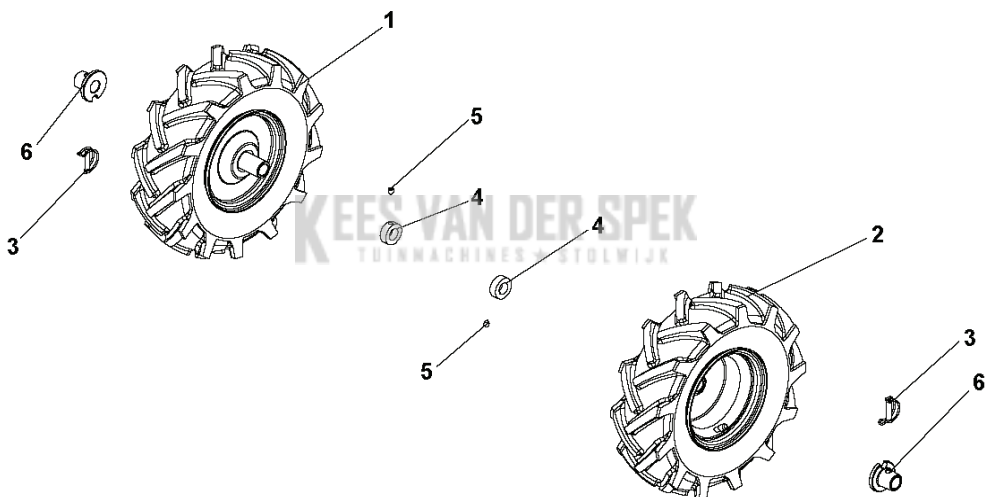

WHEELS & TIRES

CULTIVATORS/TILLERS

PXM_REF	PXM_PARTNO	DESCRIPTION	PXM_REMARK	QTY.
1	598678501	WIEL		1
2	598678301	WIEL		1
3	519653360	PIN RETAINING SCREW		2
4	598676101	STRUIK		2
5	598675601	SCREW		2
6	598681501	NAAF		2

KEES VAN DER SPEK
TUINMACHINES ★ STOLWIJK