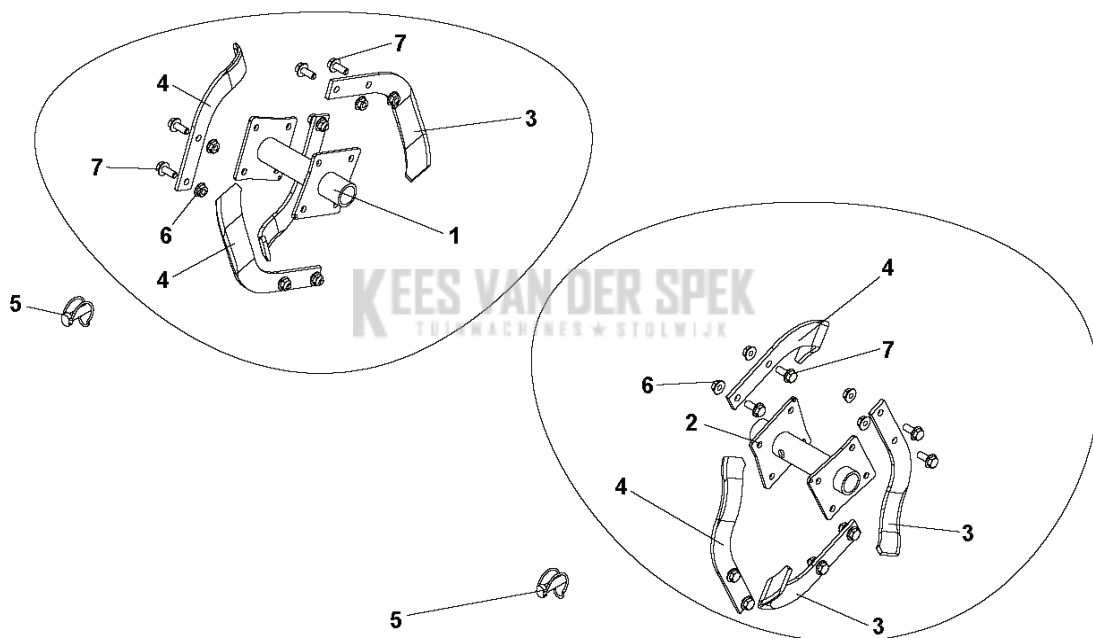

TINE ASSEMBLY

CULTIVATORS/TILLERS

PXM_REF	PXM_PARTNO	DESCRIPTION	PXM_REMARK	QTY.
1	598678901	MES		1
2	598678801	MES		1
3	598678201	MES		4
4	598678401	MES		4
5	577453601	KLEM		2
6	519653430	MOER		16
7	519653433	BOUT		16

KEES VAN DER SPEK
TUINMACHINES ★ STOLWIJK