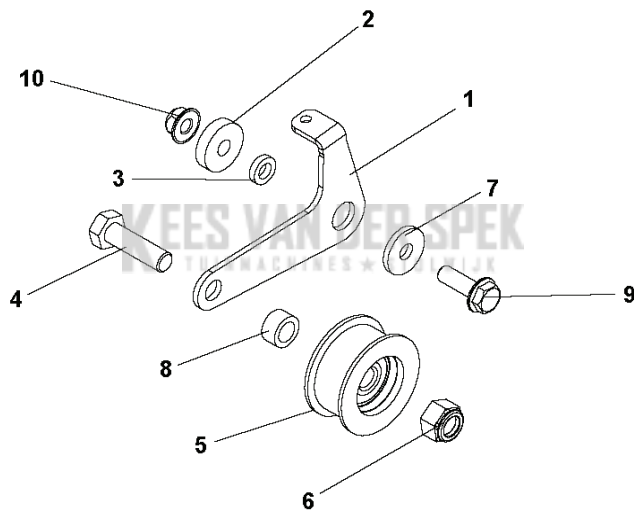

**SPARE PARTS CATALOGUE**  
**CULTIVATORS/TILLERS: HUSQVARNA TR 348**

**KEES VAN DER SPEK**  
TUINMACHINES ★ STOLWIJK

Spare Parts List

# **SPARE PARTS LIST**

CULTIVATORS/TILLERS

HUSQVARNA TR 348

CLUTCH