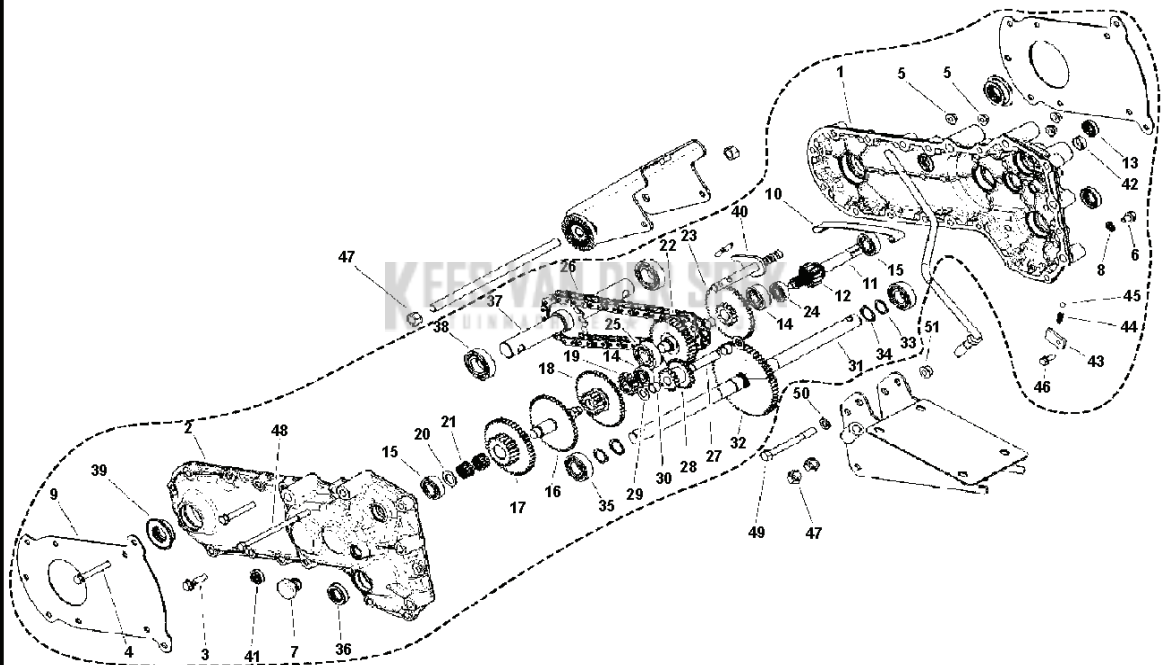

TRANSMISSION - 2

CULTIVATORS/TILLERS

PXM_REF	PXM_PARTNO	DESCRIPTION	PXM_REMARK	QTY.
1	598676701	MOTORDEKSEL		0
2	598676301	MOTORDEKSEL		0
3	578042001	BOUT		0
4	575361601	SCREW		0
5	519653430	MOER		0
6	544345601	PLUG		0
7	525876501	PLUG		0
8	501994001	AFDICHTING		0
9	598681201	MOTORDEKSEL		0
10	598680401	VEER		0
11	598679601	AS		0
12	598677101	VERSNELLING		0
13	525877001	AFDICHTING		0
14	525880401	KOGELLAGER		0
15	544176901	LAGER		0
16	598679701	AS		0
17	598677601	VERSNELLING		0
18	598677401	VERSNELLING		0
19	598677201	VERSNELLING		0
20	578046901	VOERING		0
21	598679401	NAALDLAGER		0
22	598679801	AS		0
23	598677501	VERSNELLING		0
24	598679301	LAGER		0
25	544361801	KOGELLAGER		0
26	598681801	KETTING		0
27	598679901	AS		0
28	598677301	VERSNELLING		0
29	252877701	TBD		0
30	598676201	BUSHING		0
31	598676801	AS		0
32	598677701	VERSNELLING		0
33	531008403	BORGCLIP		0
34	501996401	RING		0
35	573938801	KOGELLAGER		0
36	573937901	AFDICHTING		0
37	598675901	AS		0
38	544177101	LAGER		0
39	531009475	VERBINDING		0
40	598680001	AS		0
41	531009476	VERBINDING		0
42	544353601	AFDICHTING		0
43	544353401	PLAAT		0
44	544352201	VEER		0
45	544353301	KOGEL		0
46	504052701	SCREW		0
47	501992301	MOER		0
48	578070801	BOUT		0
49	598679501	SCREW		0
50	519653160	RING		0
51	501994101	MOER		0

Kees van der Spek
TUINMACHINEWERELD B.V.