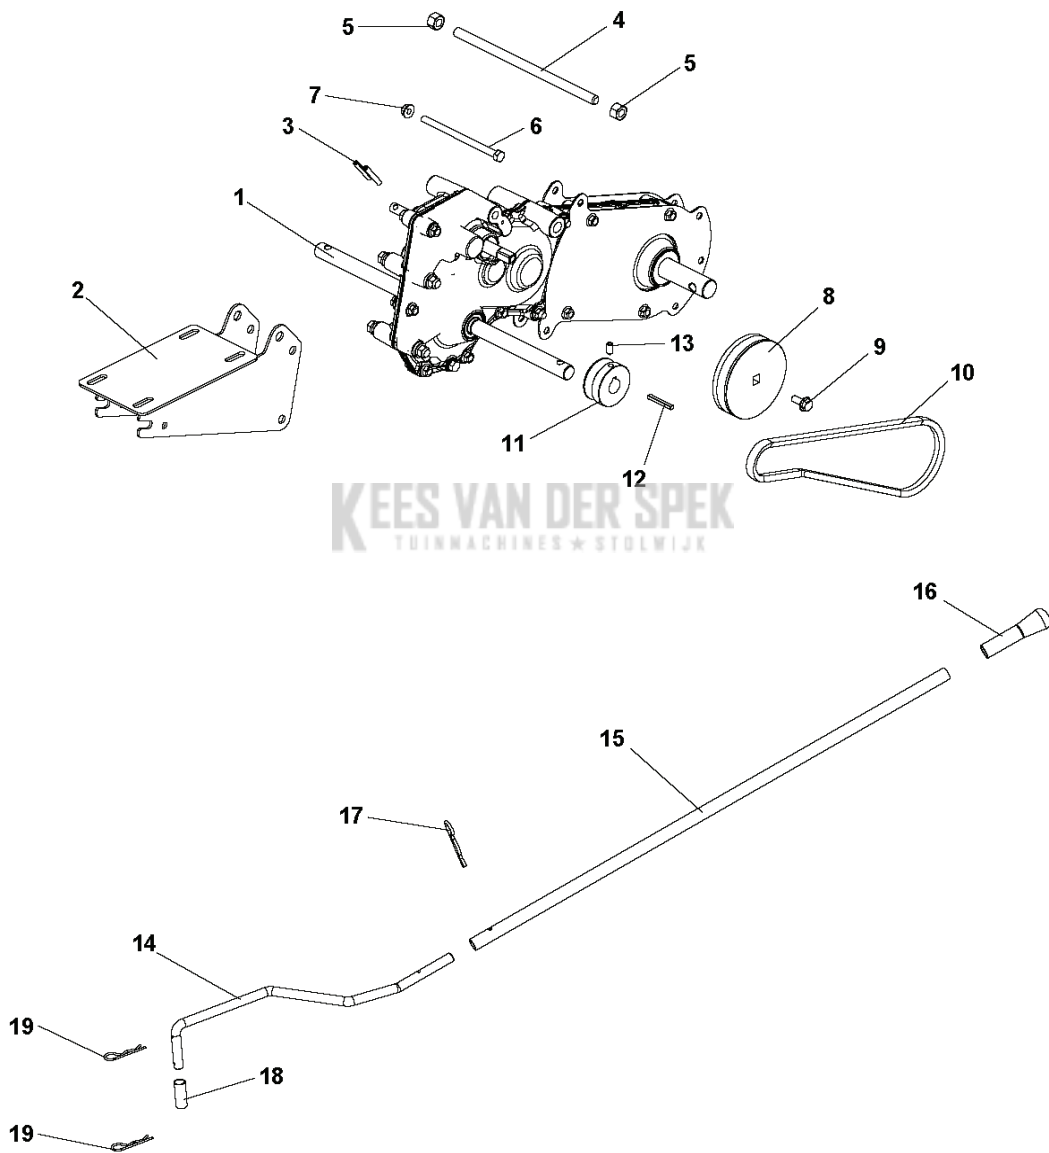

TRANSMISSION - 1

CULTIVATORS/TILLERS

PXM_REF	PXM_PARTNO	DESCRIPTION	PXM_REMARK	QTY.
1	598679201	TRANSMISSIE		1
2	598679101	STEUN		1
3	580537601	PENNEN		2
4	598675801	AS		1
5	501992301	MOER		2
6	598675201	SCREW		1
7	519653430	MOER		1
8	598681301	POELIE		1
9	519653433	BOUT		1
10	598678701	RIEM		1
11	544243901	POELIE		1
12	519653021	SLEUTEL		1
13	728692300	SCREW		1
14	598676901	HEFBOOM		1
15	598677801	HEFBOOM		1
16	544310301	HENDEL		1
17	519653166	RETAINER RING		1
18	598680101	AFSTANDRING		1
19	519651220	PIN RETAINING SCREW		2