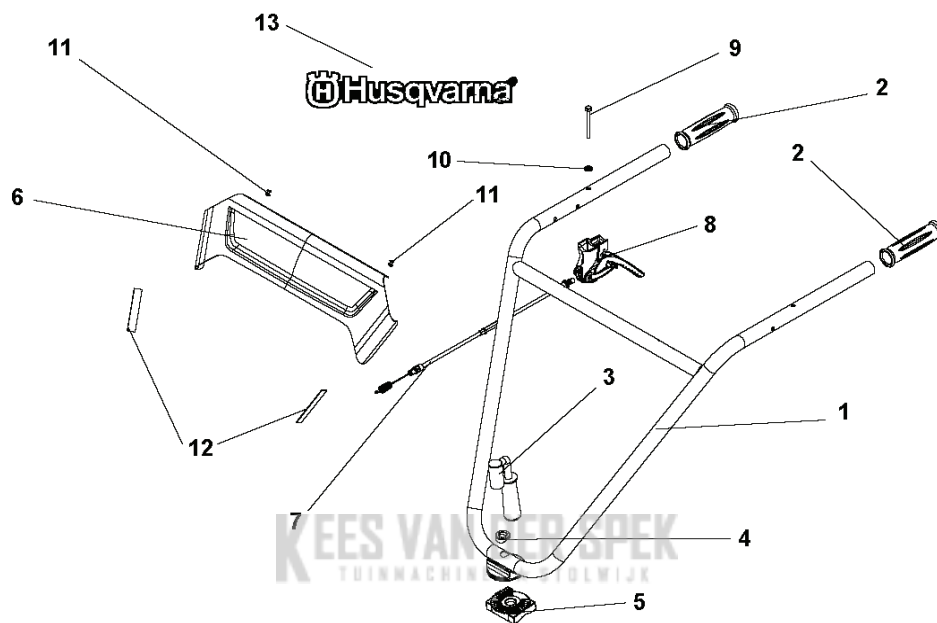

HANDLE

CULTIVATORS/TILLERS

PXM_REF	PXM_PARTNO	DESCRIPTION	PXM_REMARK	QTY.
1	590362001	STUUR		1
2	519000113	HENDEL		2
3	590215801	HEFBOOM		1
4	519653414	AFSTANDRING		1
5	519653415	AFSTANDRING		1
6	590216101	PANEEL		1
7	598676401	KABEL		1
8	577463601	HEFBOOM		1
9	519653113	SCREW		1
10	531009403	RING		1
11	590216201	KLINKNAGEL		2
12	590216301	STICKER		2
13	590171801	STICKER		1
14	598677901	BEVESTIGING		1