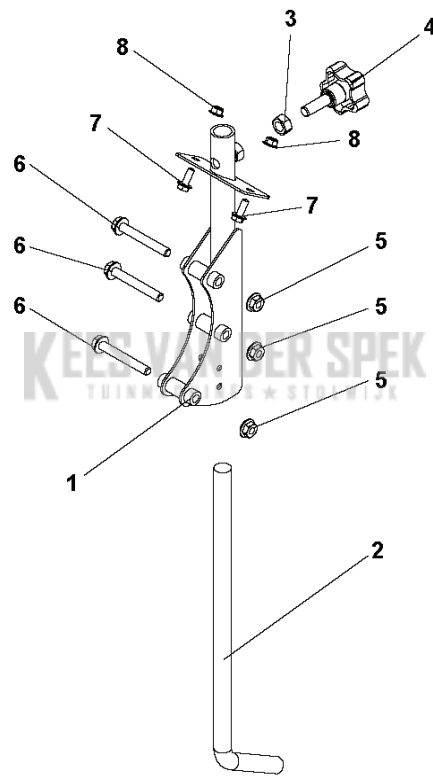

SUPPORT LEGS

CULTIVATORS/TILLERS

PXM_REF	PXM_PARTNO	DESCRIPTION	PXM_REMARK	QTY.
1	598680501	STEUN		1
2	544309301	PENNEN		1
3	519653456	MOER		1
4	598678101	KNOP		1
5	519653430	MOER		3
6	573943101	BOUT		3
7	519653435	SCREW		2
8	598675701	TBD		2

KEES VAN DER SPEK
TUINMACHINES ★ STOLWIJK