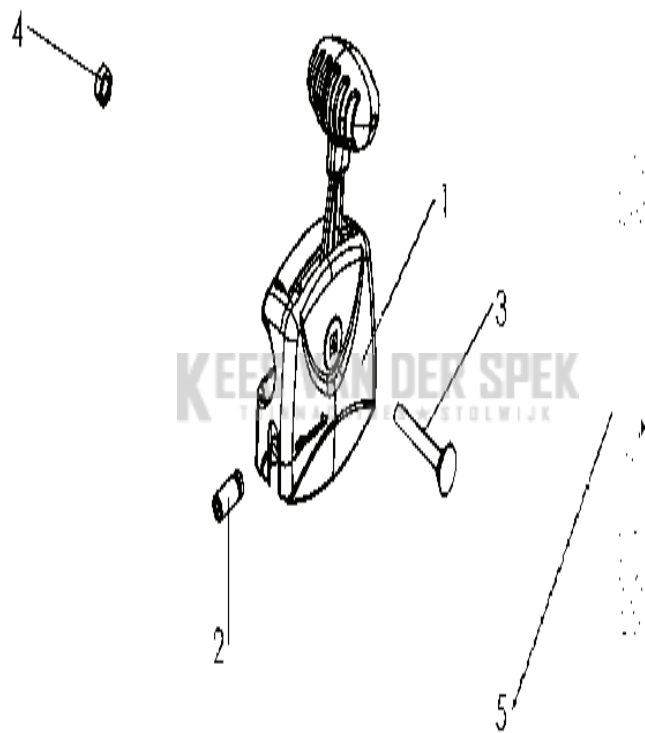

 **Husqvarna**

KEES VAN DER SPEK  
TUINMACHINES • STOLWIJK

CULTIVATORS/TILLERS

PXM_REF	PXM_PARTNO	DESCRIPTION	PXM_REMARK	QTY.
1	590215701	STUUR	HANDLEBAR GREY 627	1
2	519000113	HENDEL	HAND SIDE GRIP diam. 25	2
3	590215801	HEFBOOM	HANDLEBAR TIGHTENING LEVER M 14 GREY	1
4	519653414	AFSTANDRING	TIGHTENING LEVER SPACER	1
5	519653415	AFSTANDRING	FILLER PIECE	1
6	590215901	HEFBOOM	HANDLEVER	1
7	590216001	BEDIENINGS KABEL	CLUTCH CABLE	1
8	590216101	PANEEL	HANDLE PANEL ORANGE	1
9	590216201	KLINKNAGEL	RIVET 4X10	2
10	590216301	STICKER	FACES DOUBLE TAPED	2
11	590171801	STICKER	STICKER HUSQVARNA	1