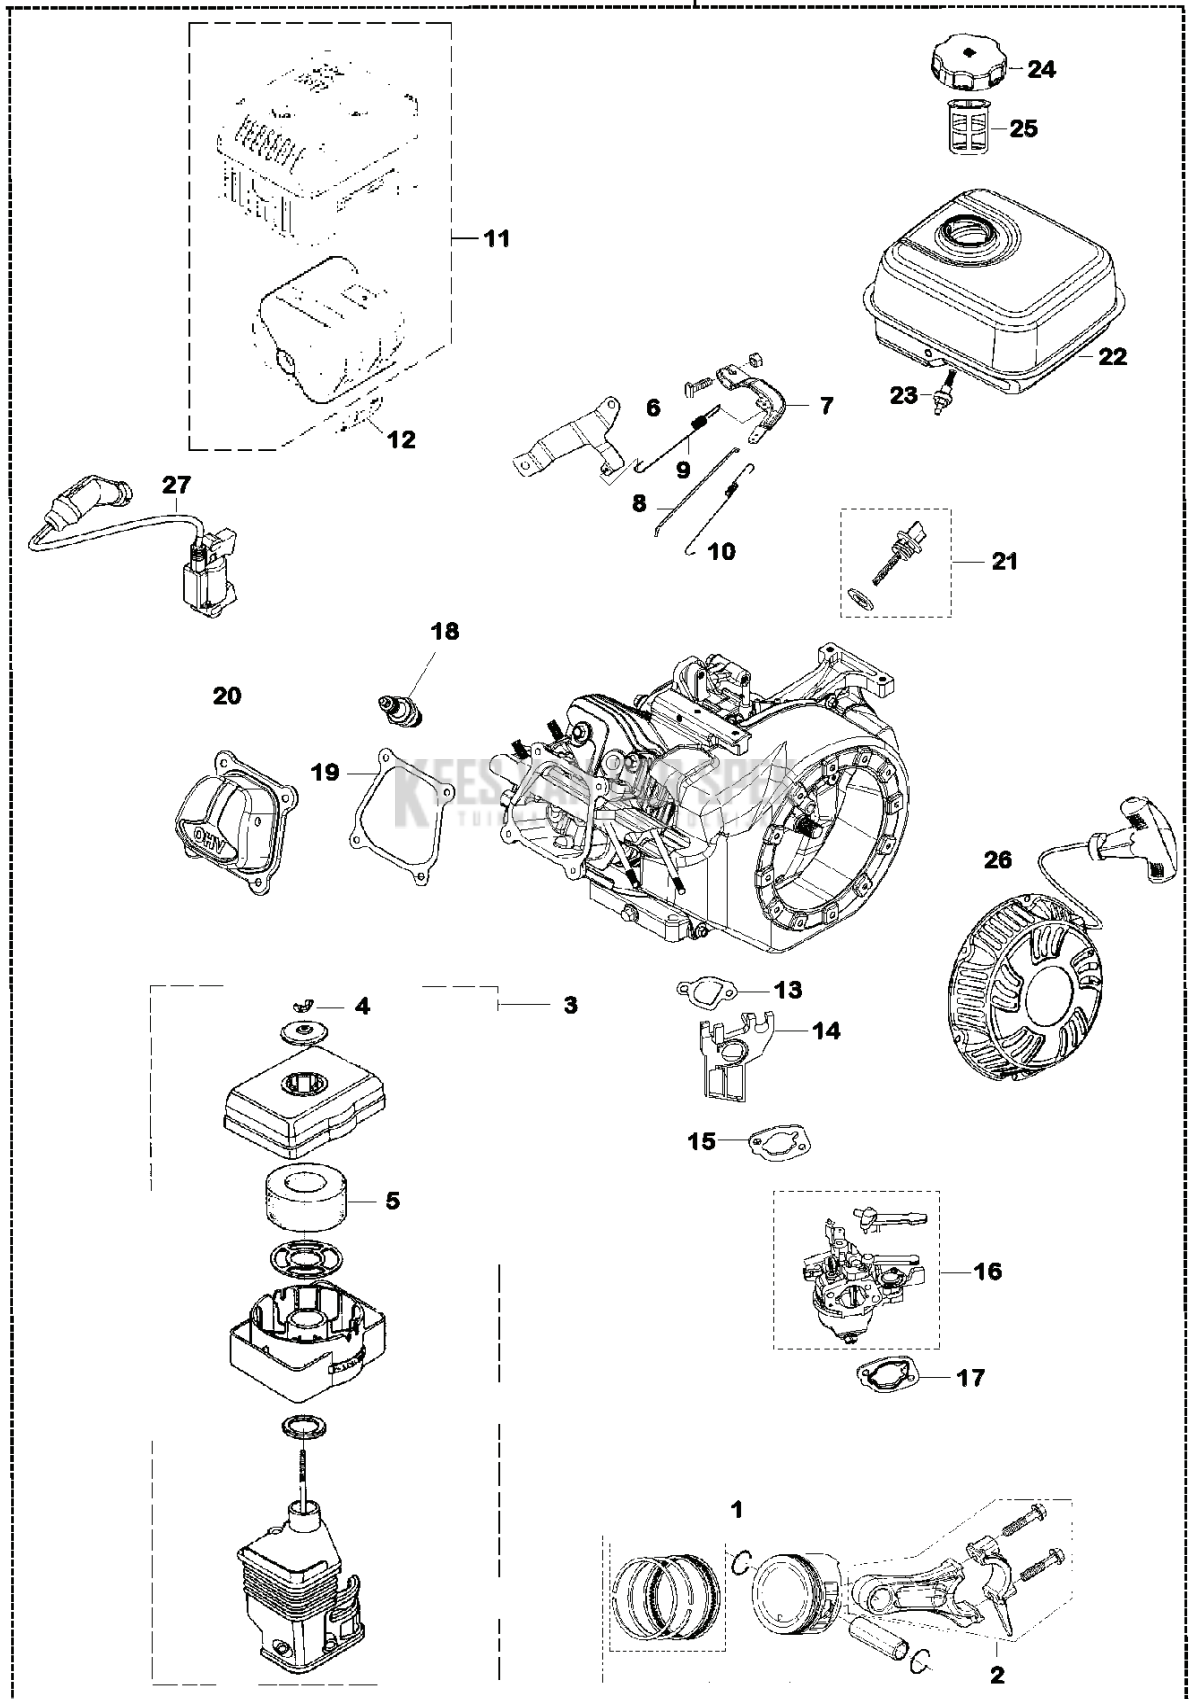

R180 ENGINE

28

CULTIVATORS/TILLERS

PXM_REF	PXM_PARTNO	DESCRIPTION	PXM_REMARK	QTY.
1	590392401	CILINDER COMPL.	For Euro II engine before S/N A1901127373	1
1	590392402	CILINDER COMPL.	For Euro V engine after S/N A1901127373	1
2	590392501	DRIJFSTANG	For Euro II engine before S/N A1901100001	1
2	590392502	DRIJFSTANG	For Euro V engine after S/N A1901100001	1
3	590392601	LUCHT ZUIVERAAR	(OIL BATH)	1
4	590392801	MOER	BUTTERFLY	1
5	590392901	CLEANER		1
6	577471101	STANG	ROD GOVERNOR	1
7	590393001	VEER	THROTTLE VALVE RETURNING	1
8	577470601	VEER		1
9	577470901	ARM		1
10	577470501	BEDIENING		1
11	590393101	GELUIDDEMPER COMPL.		1
12	577469901	PAKKING	MUFFLER EXHAUST	1
13	577470101	VERPAKKING	INSULATOR	1
14	577470201	ISOLATOR		1
15	577471901	VERPAKKING	CARBURETOR	1
16	590393401	CARBURATEUR		1
17	577469101	DEKSEL	AIR CLEANER	1
18	577469301	BOUGIE		1
19	577468701	VERPAKKING	HEAD CYLINDER COVER	1
20	590393601	DEKSEL	HEAD CYLINDER	1
21	577469401	NAAFDOP		1
22	590393701	BRANDSTOFTANK		1
23	590391701	UITLAATPIJP	FUEL TANK	1
24	577471801	NAAFDOP	FUEL TANK	1
25	577474101	BRANDSTOFFILTER		1
26	590394001	STARTER COMPL.		1
27	577470401	SPOEL		1
28	590394201	MOTOR	R180 ENGINE	1

KEES VAN DER SPEK
TUINMACHINES ★ STOLWIJK