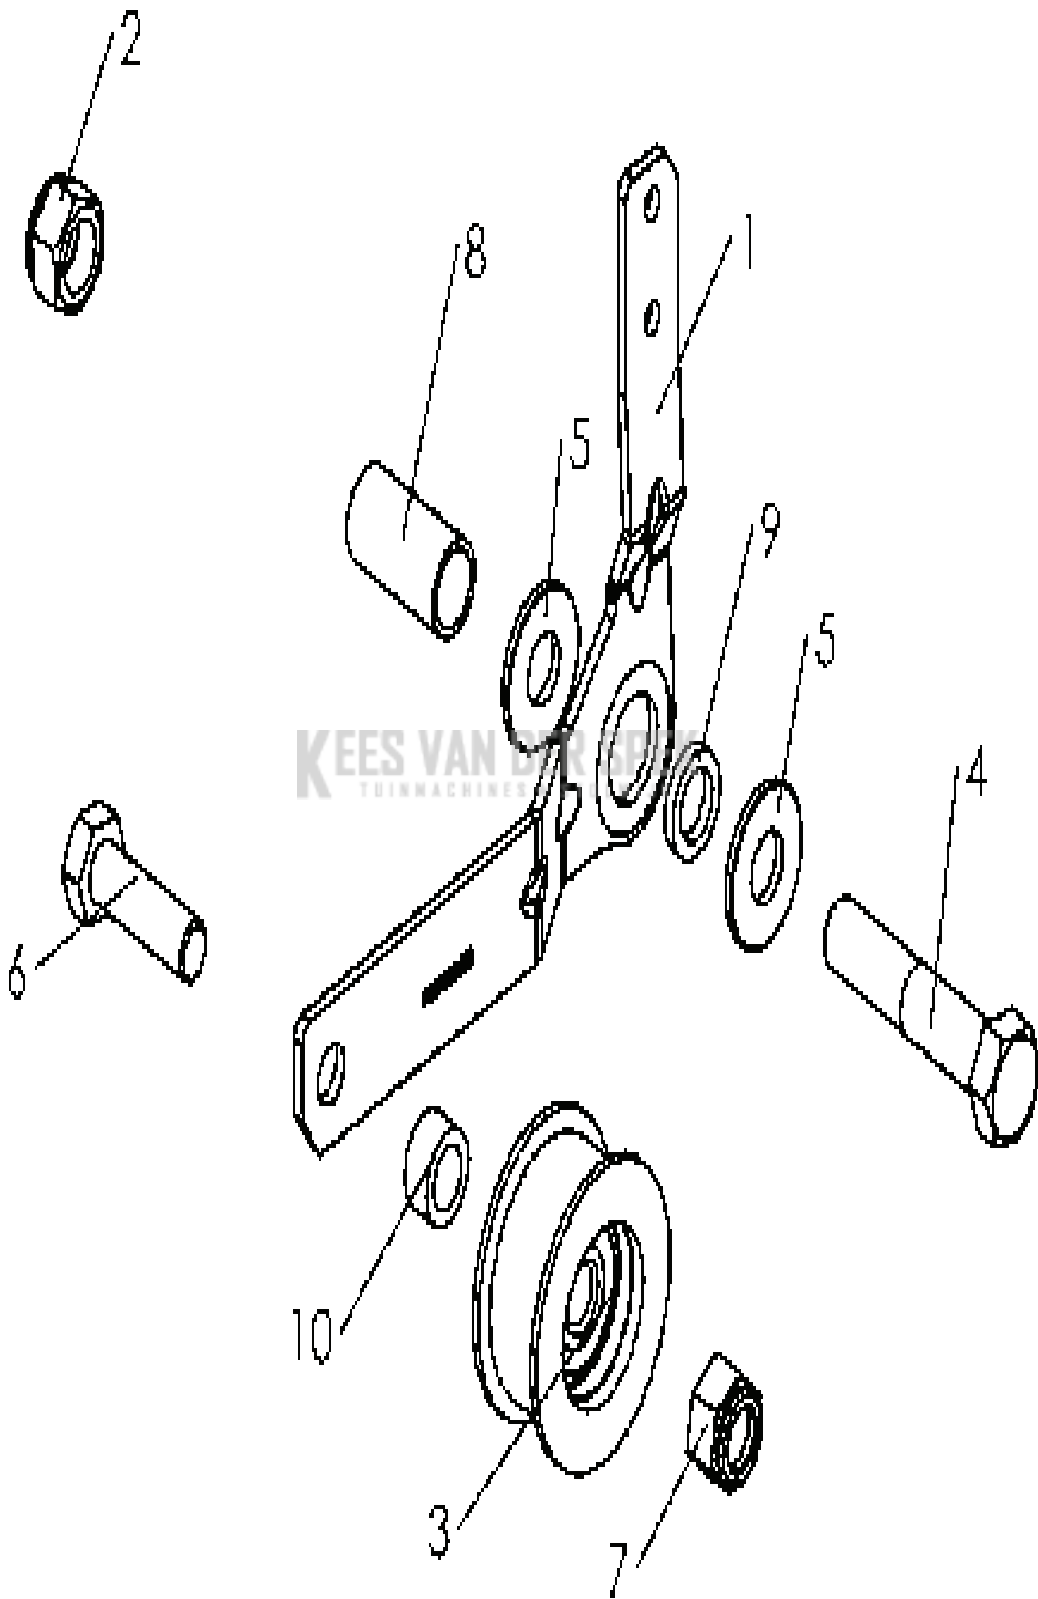

SPARE PARTS CATALOGUE
CULTIVATORS/TILLERS: HUSQVARNA TF 225 2017-

KEES VAN DER SPEK
TUINMACHINES ★ STOLWIJK

Spare Parts List

SPARE PARTS LIST

CULTIVATORS/TILLERS

HUSQVARNA TF 225 2017-

CULTIVATORS/TILLERS

PXM_REF	PXM_PARTNO	DESCRIPTION	PXM_REMARK	QTY.
1	590161601	BEVESTIGING		1
2	544207901	MOER	HM 8 Z	2
3	544208101	RING	M 8X18X1.5 Z	4
4	575361701	SCREW	H8X70	2
5	575360901	AFSTANDRING	9X14X34 Z	1

KEES VAN DER SPEK
TUINMACHINES ★ STOLWIJK

CULTIVATORS/TILLERS

PXM_REF	PXM_PARTNO	DESCRIPTION	PXM_REMARK	QTY.
1	590172501	STUUR	RIGHT. GREY 627	1
2	590172601	TUBE ASSY	LINK TUBE GREY 627	1
3	590172701	STUUR	GREY 627	1
4	590160701	STICKER	H	1
5	519000113	HENDEL	HAND SIDE. 025	2
6	590162001	AANSLUITDOOS	ORANGE	1
7	577463701	KABEL		1
8	590172901	KABEL	REVERSE	1
9	590173001	HEFBOOM	REVERSE	1
10	577463601	HEFBOOM		1
12	531008462	VLEUGELMOER	BLACK. TIGHTENING LEVER	2
13	544314901	RING	8	4
14	590161801	SCREW	BHC BX55	2
15	575361301	SCREW	TRCC M8X80 Z	2
16	590173101	SCREW	CHC M6X65	1