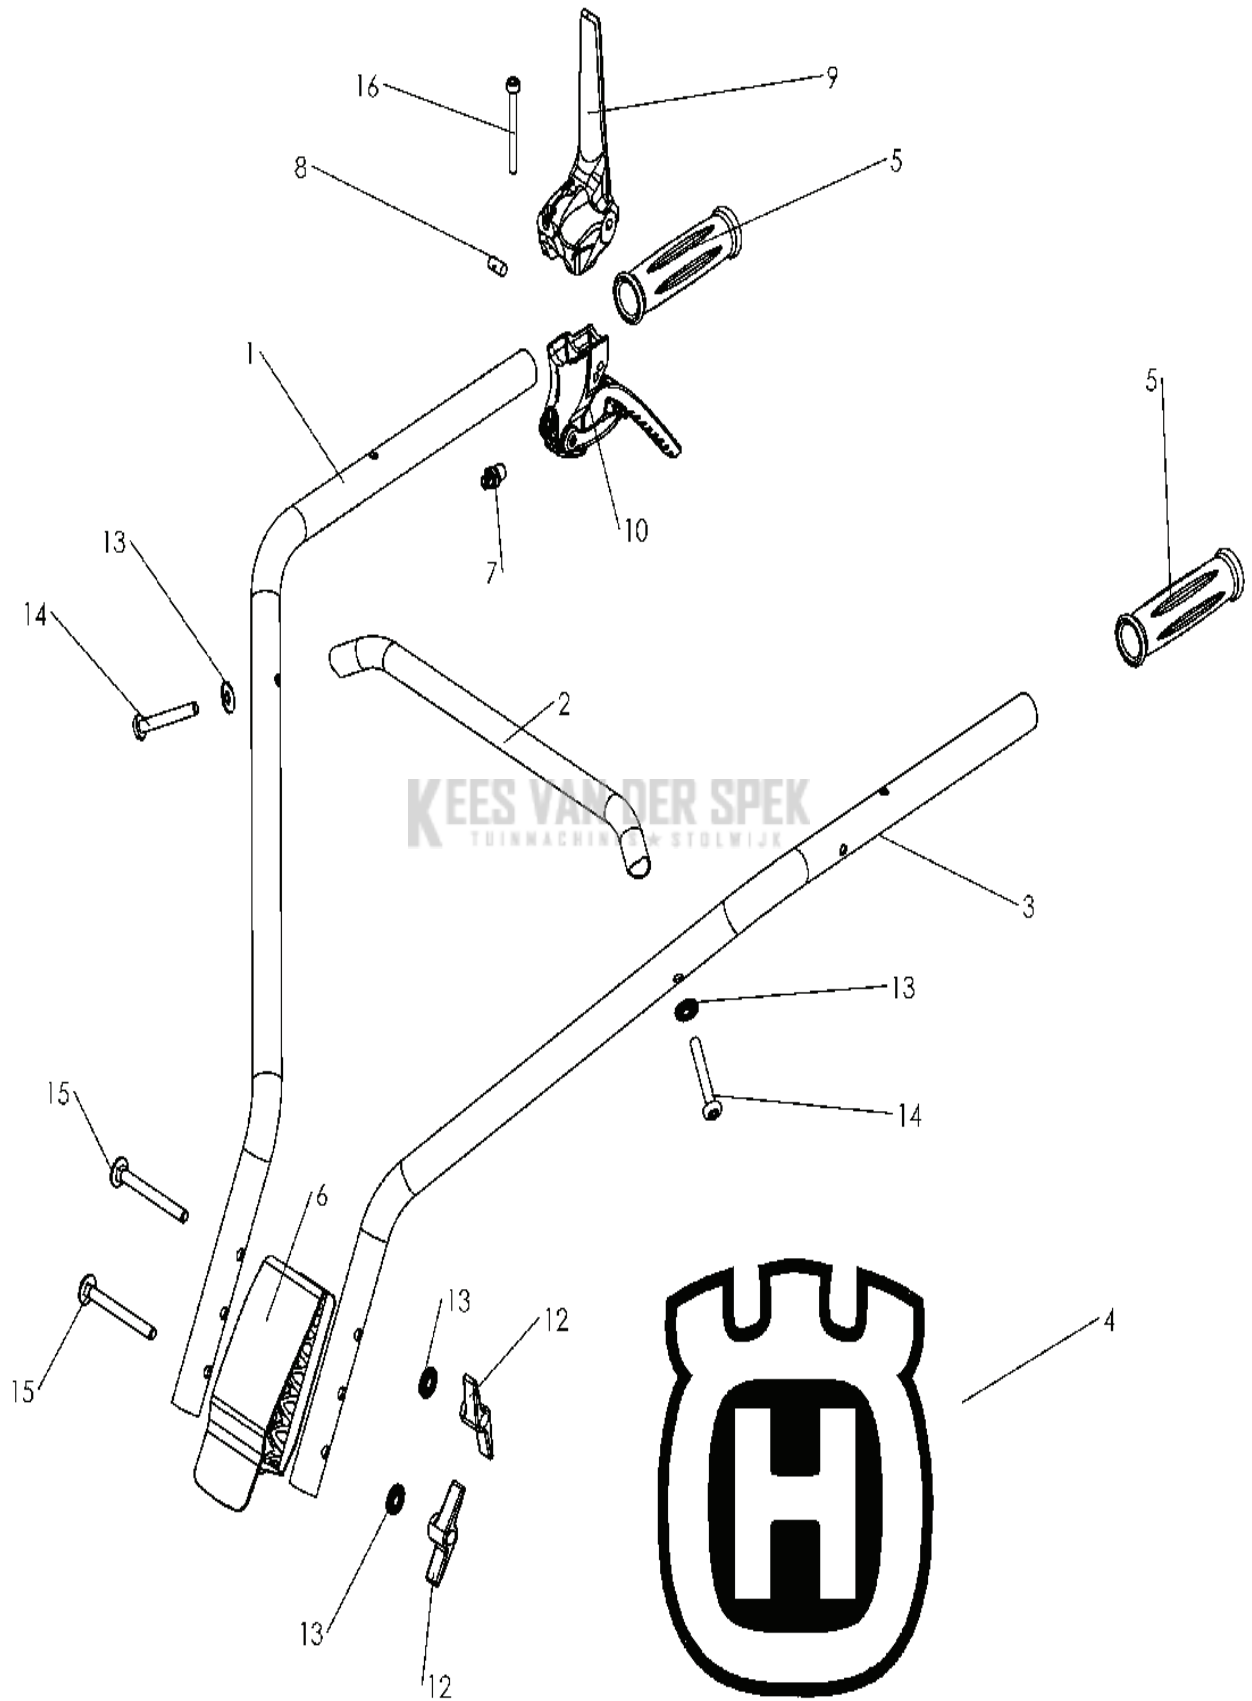

SPARE PARTS CATALOGUE
CULTIVATORS/TILLERS: HUSQVARNA TF 225 2017-

KEES VAN DER SPEK
TUINMACHINES ★ STOLWIJK

Spare Parts List

SPARE PARTS LIST

CULTIVATORS/TILLERS

HUSQVARNA TF 225 2017-

CULTIVATORS/TILLERS

PXM_REF	PXM_PARTNO	DESCRIPTION	PXM_REMARK	QTY.
1	590161601	BEVESTIGING		1
2	544207901	MOER	HM 8 Z	2
3	544208101	RING	M 8X18X1.5 Z	4
4	575361701	SCREW	H8X70	2
5	575360901	AFSTANDRING	9X14X34 Z	1

KEES VAN DER SPEK
TUINMACHINES ★ STOLWIJK

CULTIVATORS/TILLERS

PXM_REF	PXM_PARTNO	DESCRIPTION	PXM_REMARK	QTY.
1	590172501	STUUR	RIGHT. GREY 627	1
2	590172601	TUBE ASSY	LINK TUBE GREY 627	1
3	590172701	STUUR	GREY 627	1
4	590160701	STICKER	H	1
5	519000113	HENDEL	HAND SIDE. 025	2
6	590162001	AANSLUITDOOS	ORANGE	1
7	577463701	KABEL		1
8	590172901	KABEL	REVERSE	1
9	590173001	HEFBOOM	REVERSE	1
10	577463601	HEFBOOM		1
12	531008462	VLEUGELMOER	BLACK. TIGHTENING LEVER	2
13	544314901	RING	8	4
14	590161801	SCREW	BHC BX55	2
15	575361301	SCREW	TRCC M8X80 Z	2
16	590173101	SCREW	CHC M6X65	1

9 — 

10 — **TF 225**

11 — **TF 325**

KES VAN DER SPEK
TUIN- EN STOLWIJK

CULTIVATORS/TILLERS

PXM_REF	PXM_PARTNO	DESCRIPTION	PXM_REMARK	QTY.
1	590171601	DEKSEL		1
2	590171701	DEKSEL	ORANGE	1
3	519653435	SCREW	HM 6X16 NOTCHED SHOULDER	1
4	519653432	MOER	H M6 NOTCHED SHOULDER	1
5	580313501	SCREW	CHC M6X12	4
6	732261601	MOER	M 6	4
7	531008216	AFSTANDRING	13X9X8.5	2
8	573942501	BOUT	H 8X25 NOTCHED SHOULDER	2
9	590171801	STICKER	HUSQVARNA	1
10	590172001	STICKER		1
11	590172101	STICKER	TF325	1