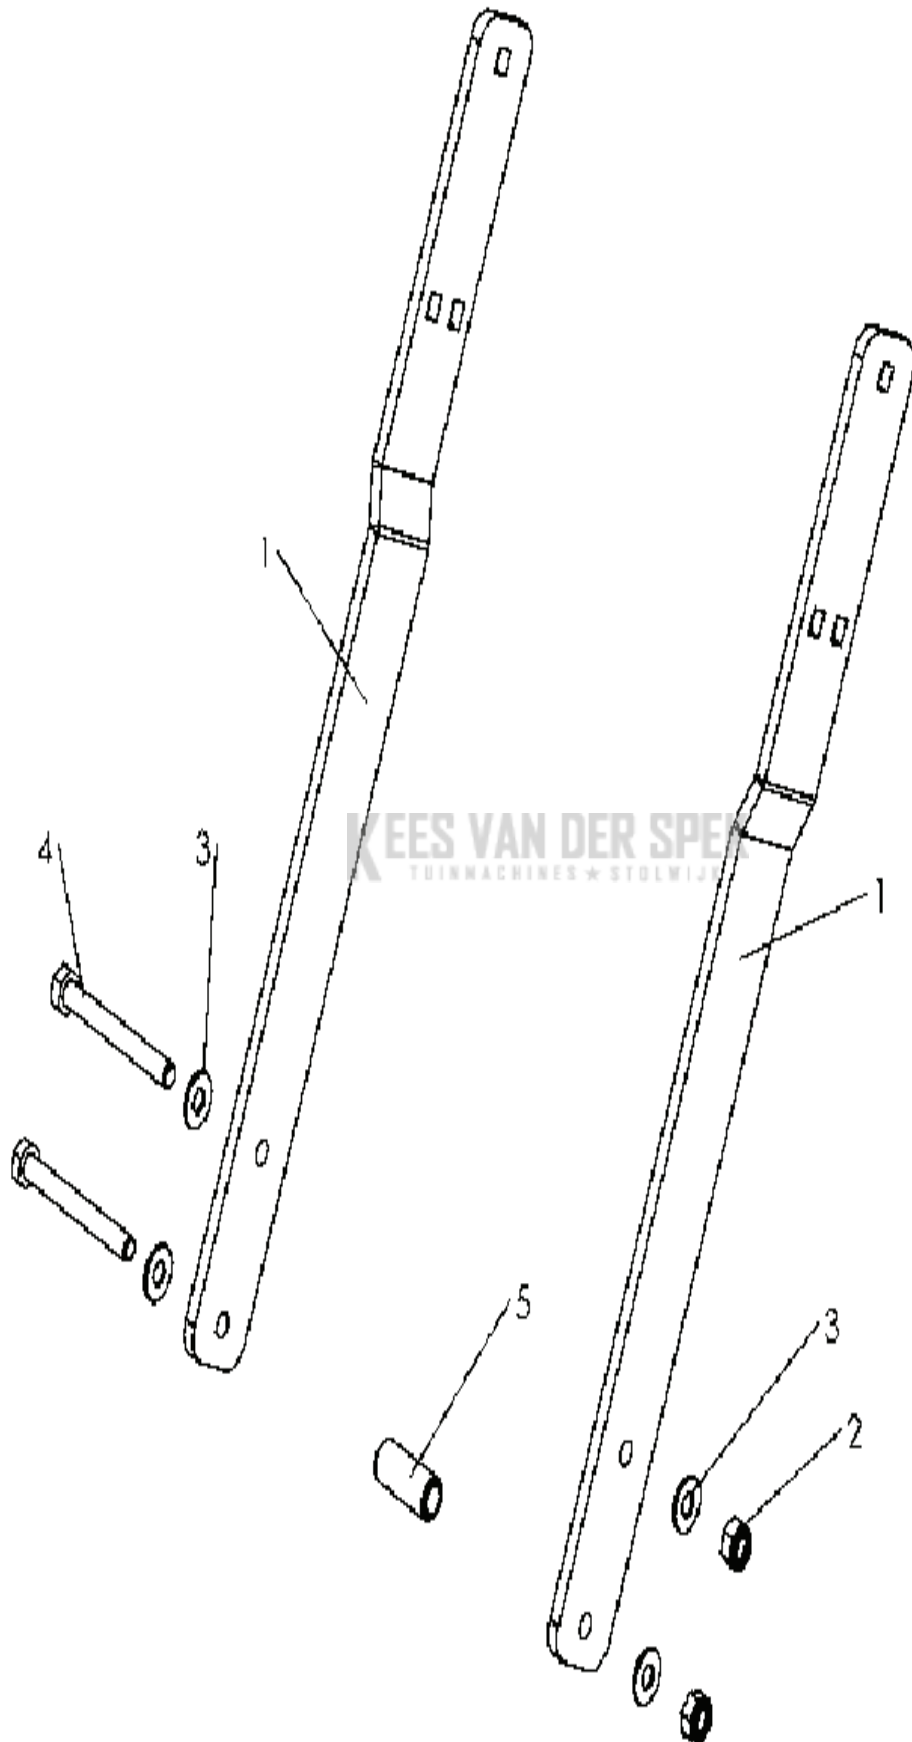

SPARE PARTS CATALOGUE
CULTIVATORS/TILLERS: HUSQVARNA TF 225 2017-

KEES VAN DER SPEK
TUINMACHINES ★ STOLWIJK

Spare Parts List

SPARE PARTS LIST

CULTIVATORS/TILLERS

HUSQVARNA TF 225 2017-

CULTIVATORS/TILLERS

PXM_REF	PXM_PARTNO	DESCRIPTION	PXM_REMARK	QTY.
1	590161601	BEVESTIGING		1
2	544207901	MOER	HM 8 Z	2
3	544208101	RING	M 8X18X1.5 Z	4
4	575361701	SCREW	H8X70	2
5	575360901	AFSTANDRING	9X14X34 Z	1

KEES VAN DER SPEK
TUINMACHINES ★ STOLWIJK

CULTIVATORS/TILLERS

PXM_REF	PXM_PARTNO	DESCRIPTION	PXM_REMARK	QTY.
1	590172501	STUUR	RIGHT. GREY 627	1
2	590172601	TUBE ASSY	LINK TUBE GREY 627	1
3	590172701	STUUR	GREY 627	1
4	590160701	STICKER	H	1
5	519000113	HENDEL	HAND SIDE. 025	2
6	590162001	AANSLUITDOOS	ORANGE	1
7	577463701	KABEL		1
8	590172901	KABEL	REVERSE	1
9	590173001	HEFBOOM	REVERSE	1
10	577463601	HEFBOOM		1
12	531008462	VLEUGELMOER	BLACK. TIGHTENING LEVER	2
13	544314901	RING	8	4
14	590161801	SCREW	BHC BX55	2
15	575361301	SCREW	TRCC M8X80 Z	2
16	590173101	SCREW	CHC M6X65	1