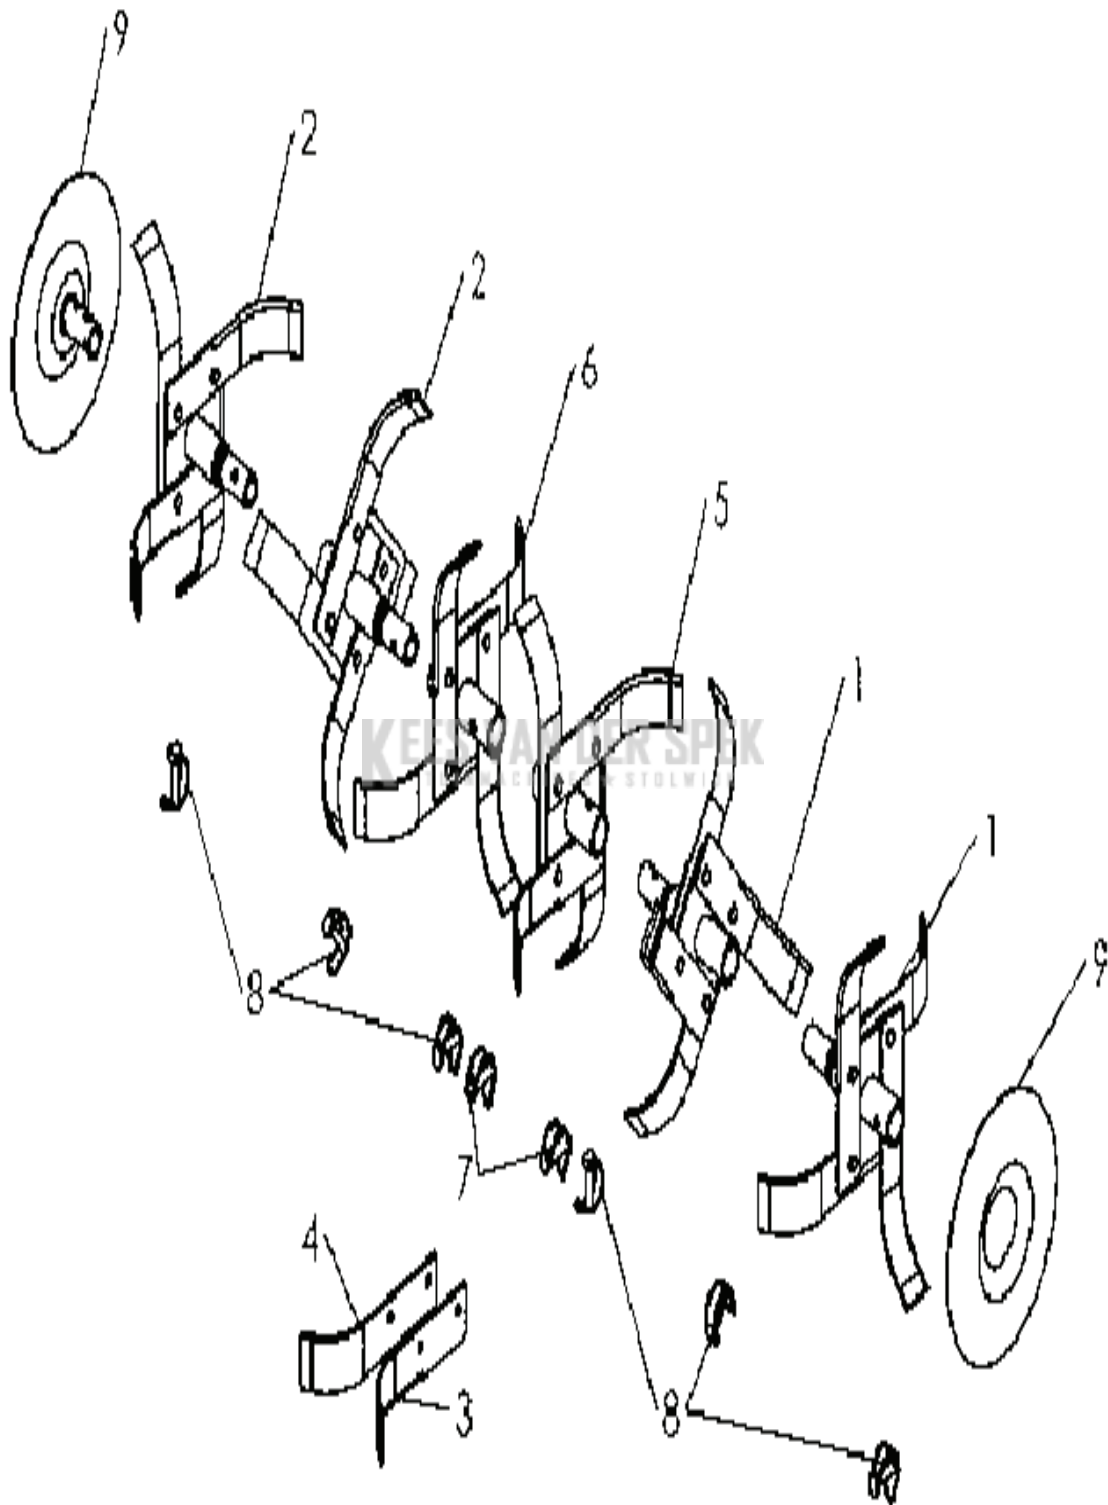

9 — 

10 — **TF 225**

11 — **TF 325**

KES VAN DER SPEK
TUIN- EN STOLWIJK

CULTIVATORS/TILLERS

PXM_REF	PXM_PARTNO	DESCRIPTION	PXM_REMARK	QTY.
1	590171601	DEKSEL		1
2	590171701	DEKSEL	ORANGE	1
3	519653435	SCREW	HM 6X16 NOTCHED SHOULDER	1
4	519653432	MOER	H M6 NOTCHED SHOULDER	1
5	580313501	SCREW	CHC M6X12	4
6	732261601	MOER	M 6	4
7	531008216	AFSTANDRING	13X9X8.5	2
8	573942501	BOUT	H 8X25 NOTCHED SHOULDER	2
9	590171801	STICKER	HUSQVARNA	1
10	590172001	STICKER		1
11	590172101	STICKER	TF325	1