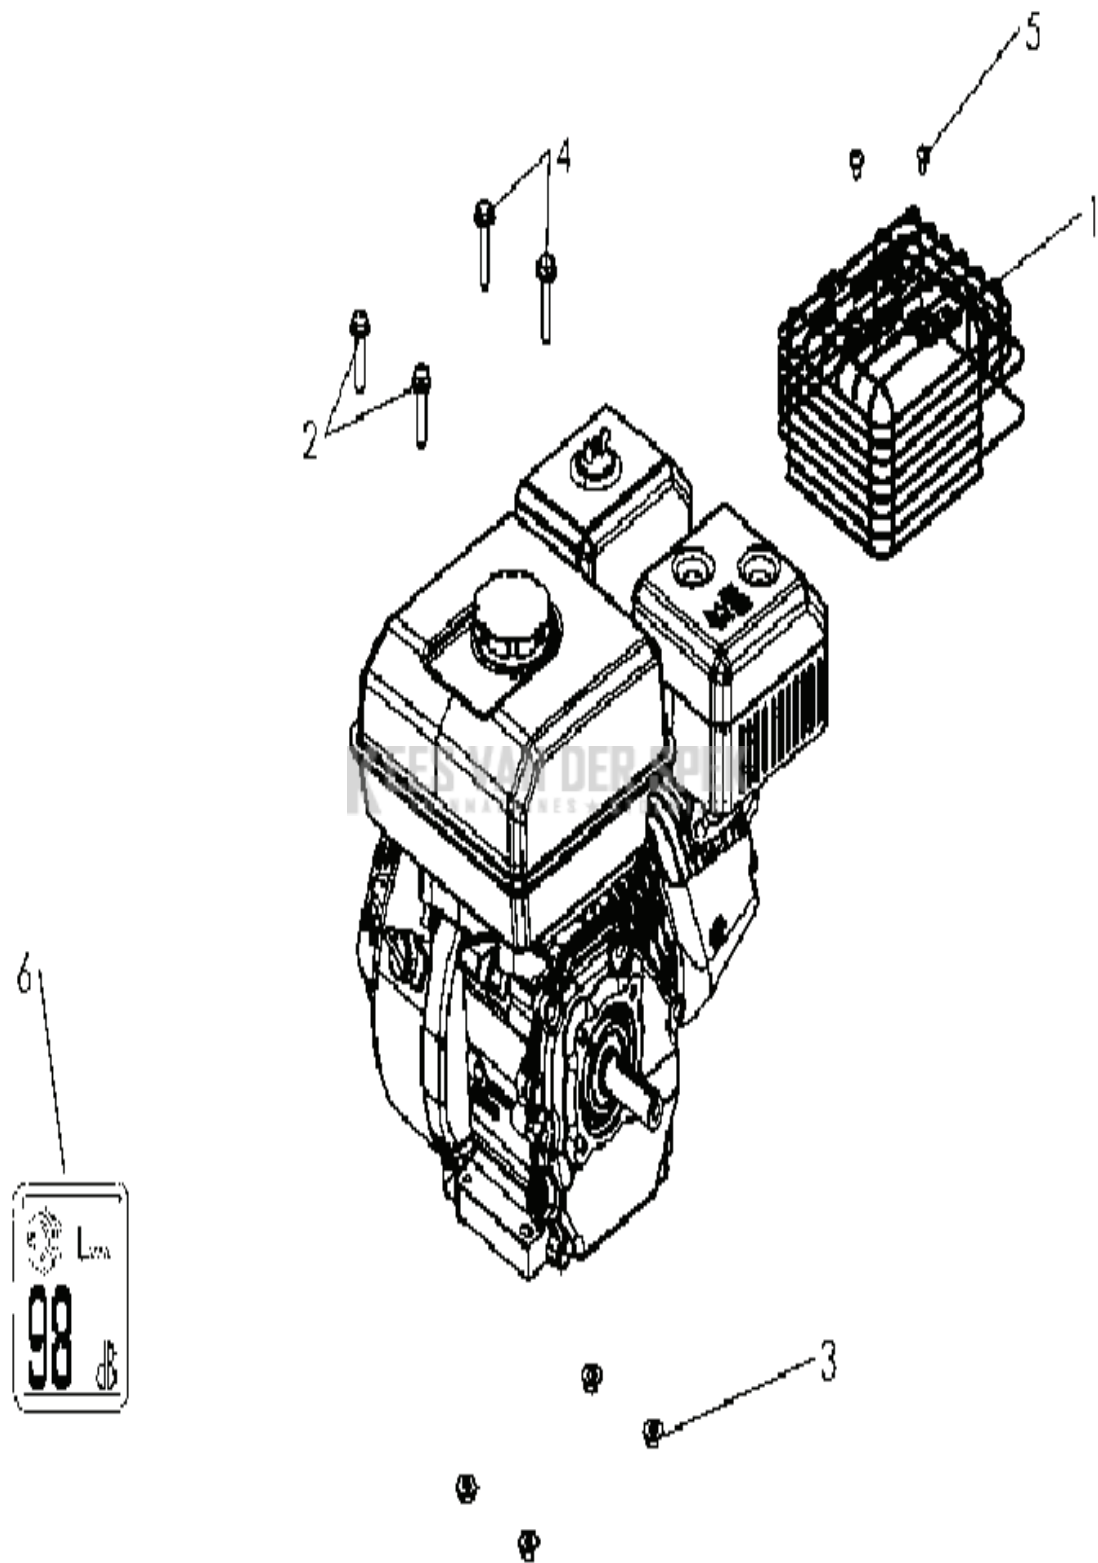

CULTIVATORS/TILLERS

PXM_REF	PXM_PARTNO	DESCRIPTION	PXM_REMARK	QTY.
1	590171501	GRILLE	EXHAUST GRILL R180/R210	1
2	544207301	SCREW	H 8X35 Z NOTCHED SHOULDER	2
3	519653430	MOER	H M8 Z NOTCHED SHOULDER	4
4	519653413	SCREW	H M8X40	2
5	585365401	SCREW	POZIDRIVE_M5X10 Z	2
6	501962501	PLAATJE	NOISE LEVER '98Db'	1

KEES VAN DER SPEK
TUINMACHINES ★ STOLWIJK