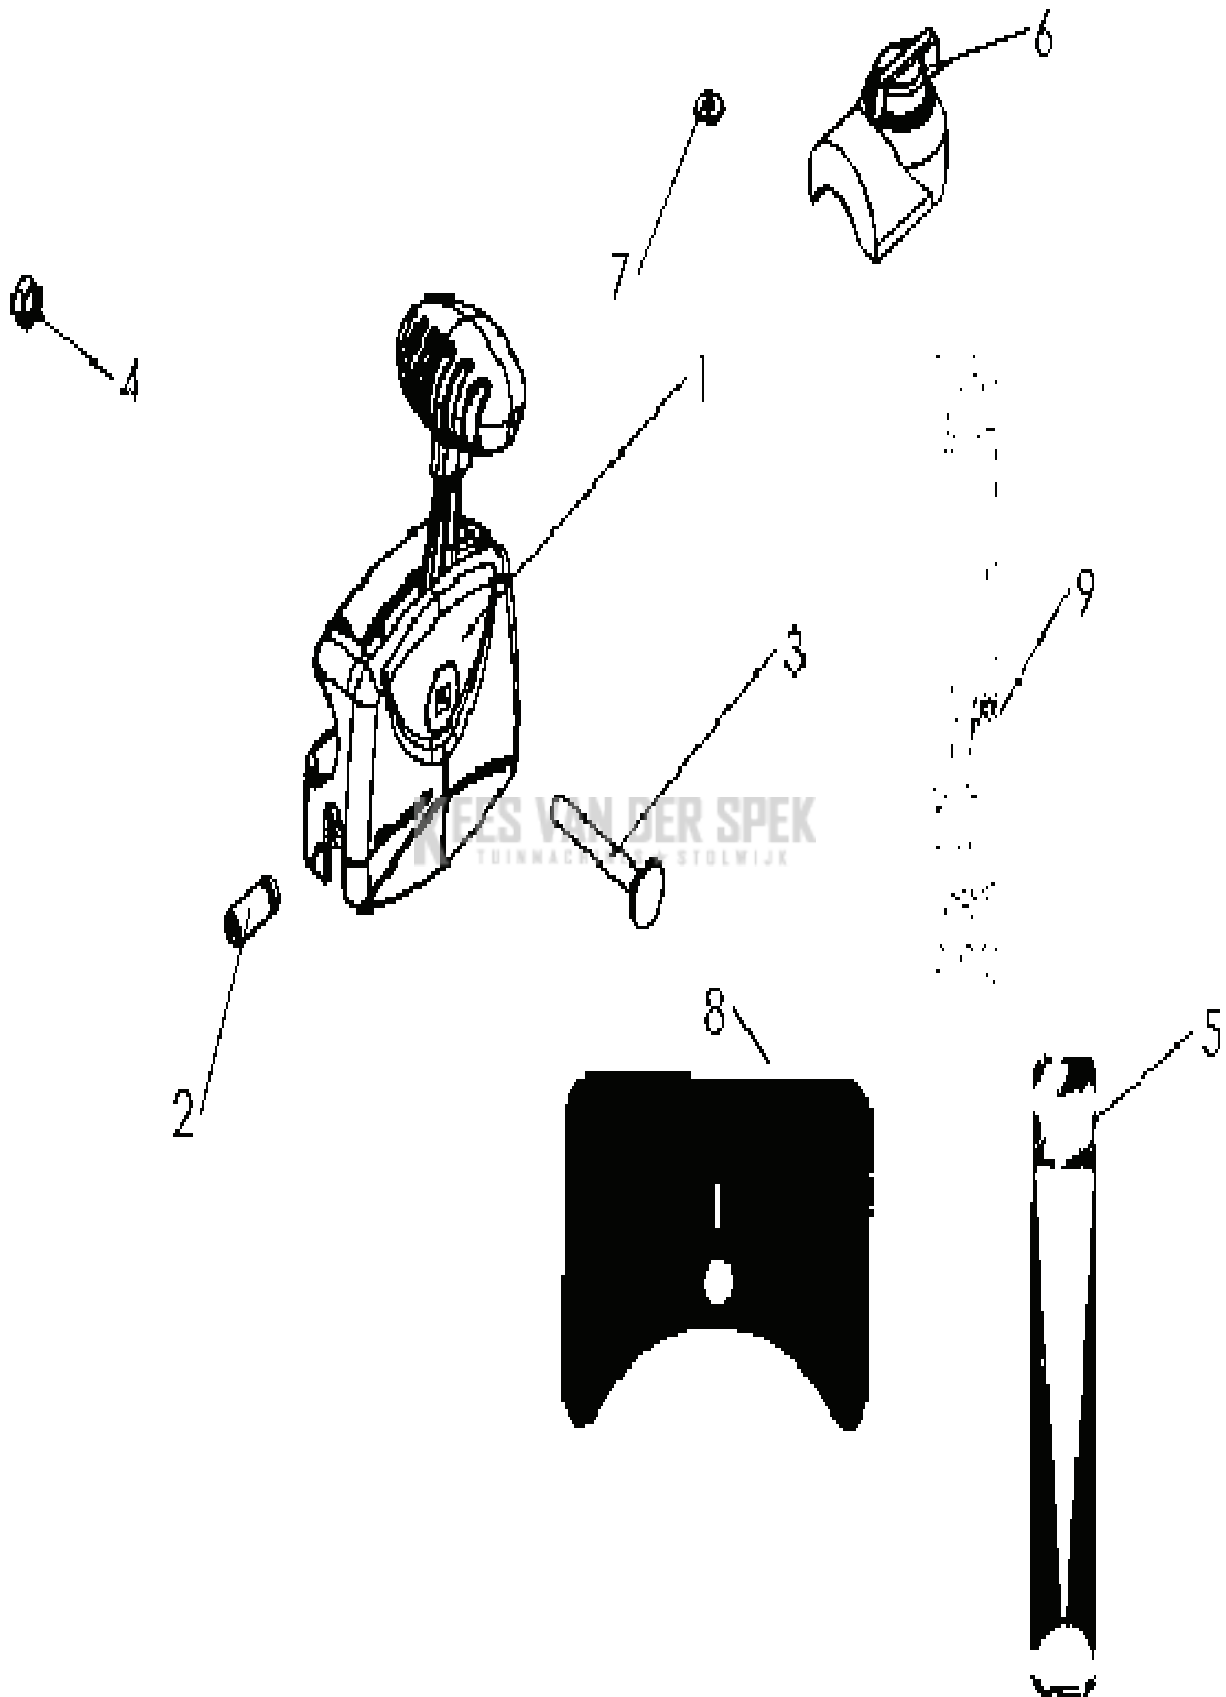

CULTIVATORS/TILLERS

PXM_REF	PXM_PARTNO	DESCRIPTION	PXM_REMARK	QTY.
1	577453001	GASHEFBOOM		1
2	577525001	GASKABEL		1
3	577453801	SCREW	TRCC 6X45 Z	1
4	732261601	MOER	M 6 Z	1
5	531008251	STICKER	THROTTLE	1
6	577517701	SCHAKELAAR	ON/OFF	1
7	531008539	RING	M 3.2X10X1 Z	1
8	501963701	PLAATJE	SWITCH ON-OFF	1
9	519646680	STICKER	THROTTLE CONTROL	1