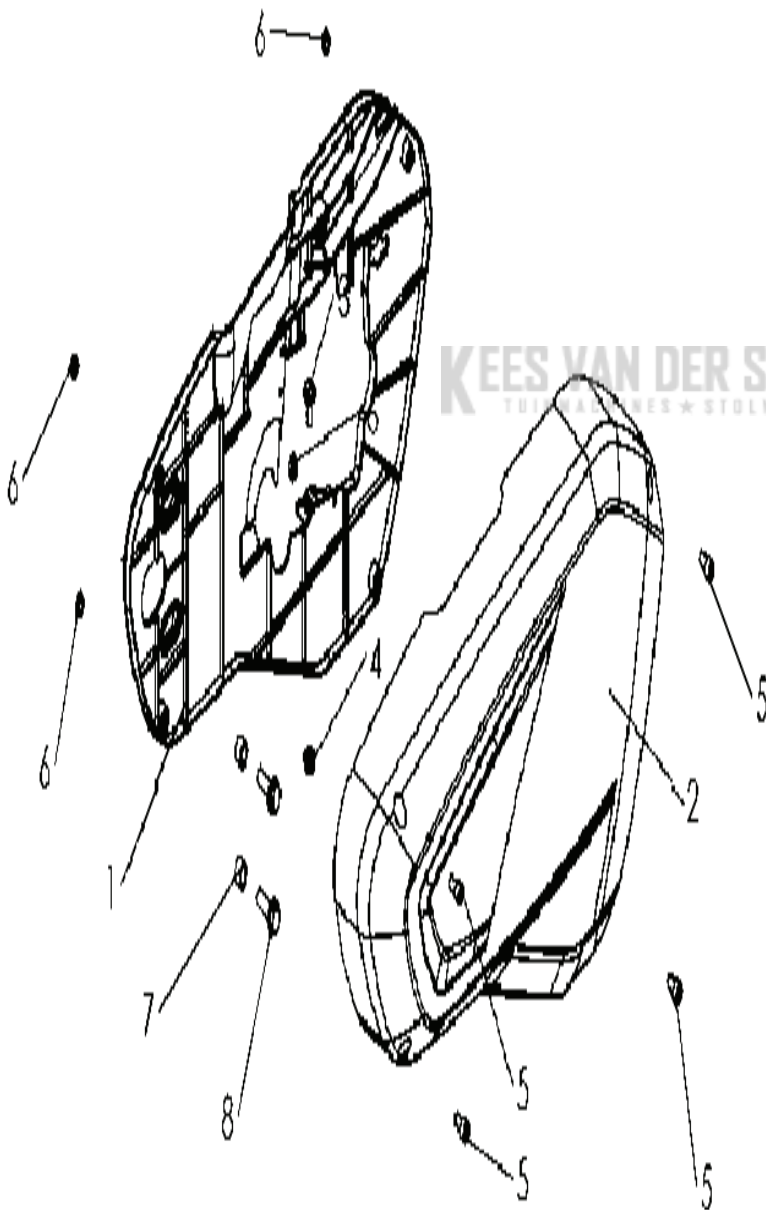

9 —

10 — **TF 225**

11 — **TF 325**

KES VAN DER SPEK
TUIN- EN STOLWIJK

CULTIVATORS/TILLERS

PXM_REF	PXM_PARTNO	DESCRIPTION	PXM_REMARK	QTY.
1	590171601	DEKSEL		1
2	590171701	DEKSEL	ORANGE	1
3	519653435	SCREW	HM 6X16 NOTCHED SHOULDER	1
4	519653432	MOER	H M6 NOTCHED SHOULDER	1
5	580313501	SCREW	CHC M6X12	4
6	732261601	MOER	M 6	4
7	531008216	AFSTANDRING	13X9X8.5	2
8	573942501	BOUT	H 8X25 NOTCHED SHOULDER	2
9	590171801	STICKER	HUSQVARNA	1
10	590172001	STICKER		1
11	590172101	STICKER	TF325	1