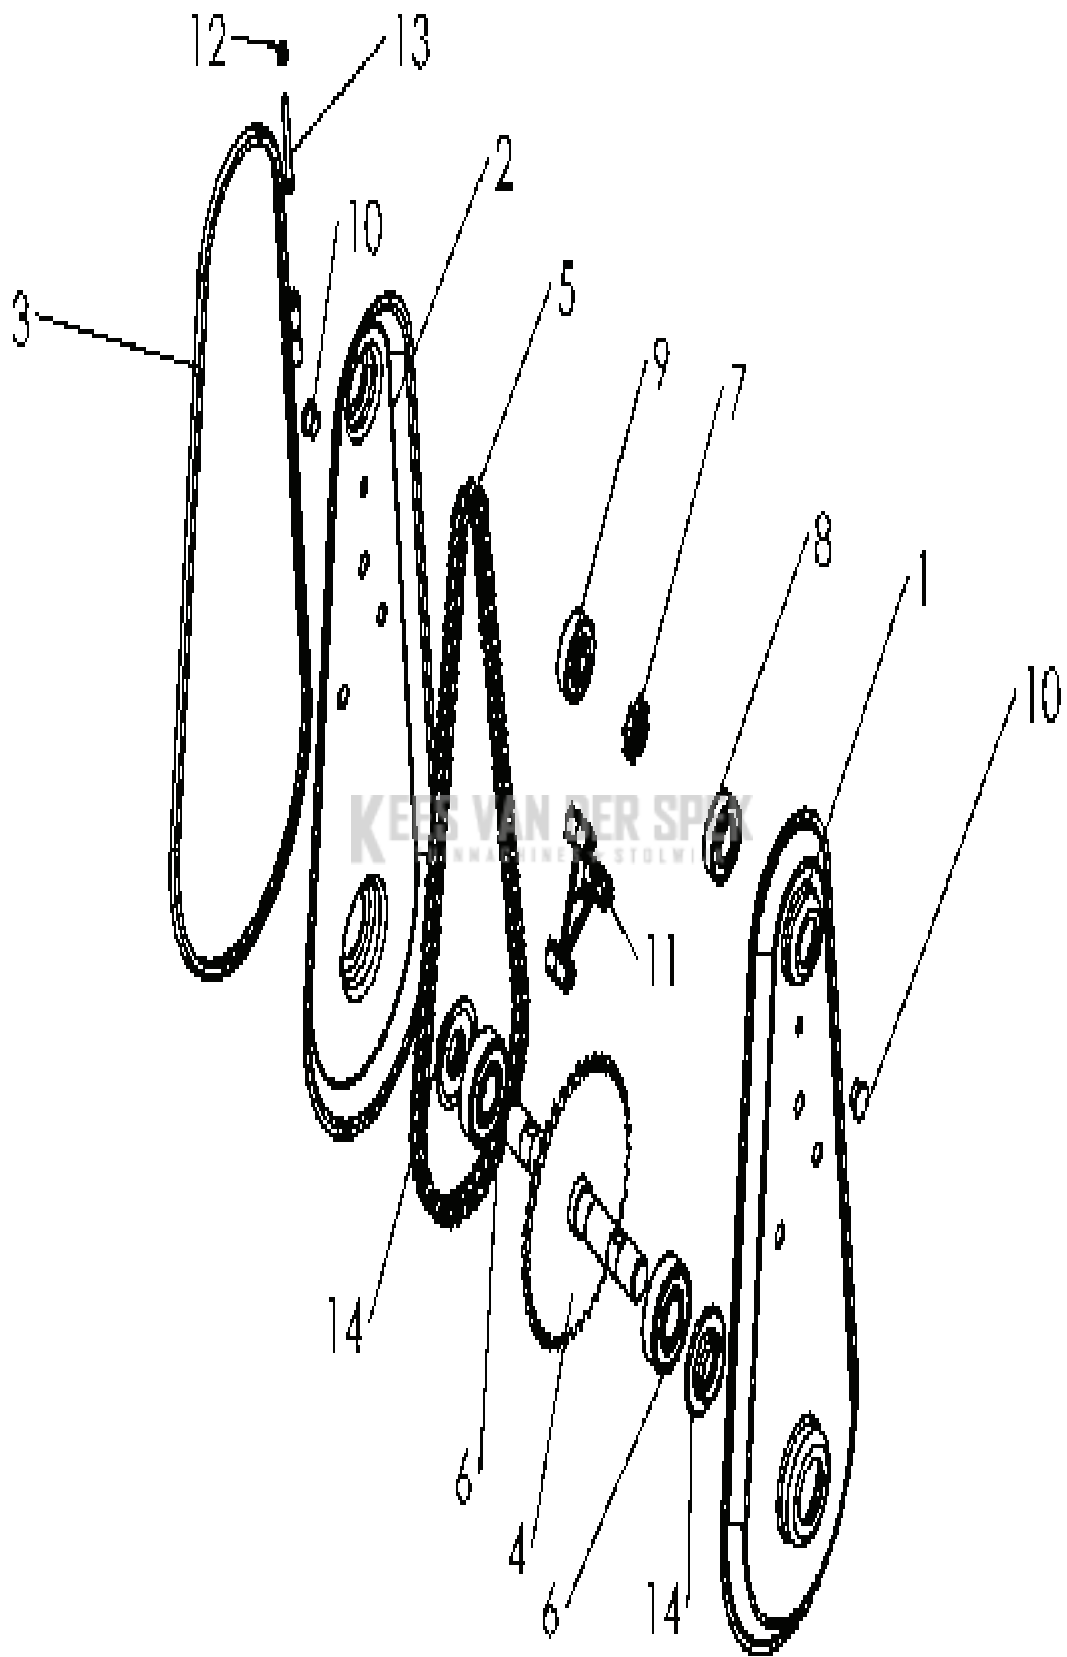

KEES VAN DER SPEK
TUINMACHINES ★ STOLWIJK

CULTIVATORS/TILLERS

PXM_REF	PXM_PARTNO	DESCRIPTION	PXM_REMARK	QTY.
1	577453001	GASHEFBOOM		1
2	577525001	GASKABEL		1
3	577453801	SCREW	TRCC 6X45 Z	1
4	732261601	MOER	M 6 Z	1
5	531008251	STICKER	THROTTLE	1
6	577517701	SCHAKELAAR	ON/OFF	1
7	531008539	RING	M 3.2X10X1 Z	1
8	501963701	PLAATJE	SWITCH ON-OFF	1
9	519646680	STICKER	THROTTLE CONTROL	1

CULTIVATORS/TILLERS

PXM_REF	PXM_PARTNO	DESCRIPTION	PXM_REMARK	QTY.
1	519653042	HUIS	LEFT, I/5 BLACK	1
2	519653041	HUIS	RIGHT, I/5 BLACK	1
3	590171301	FLENS	I/5 ORANGE	1
4	519653007	SPROCKET	I/5 Diam. 40 DTS 12.7	1
5	575362301	KETTING	(80 LINKS RSF) 08B	1
6	519653053	LAGER	6305 2RS	2
7	519653057	RONDSEL	8 TEETH 12.7	1
8	505544001	KOGEL	6204 2RS	2
9	531008546	RING	6204 2RS	1
10	519653391	PLUG		2
11	585365501	AFSTANDRING	FOR 1/5 TRANSMISSION	1
12	732261601	MOER	NUT M 6	1
13	501963801	SCREW	CHC 6X55	1
14	531008576	RING	FOR TRANSMISSION	2