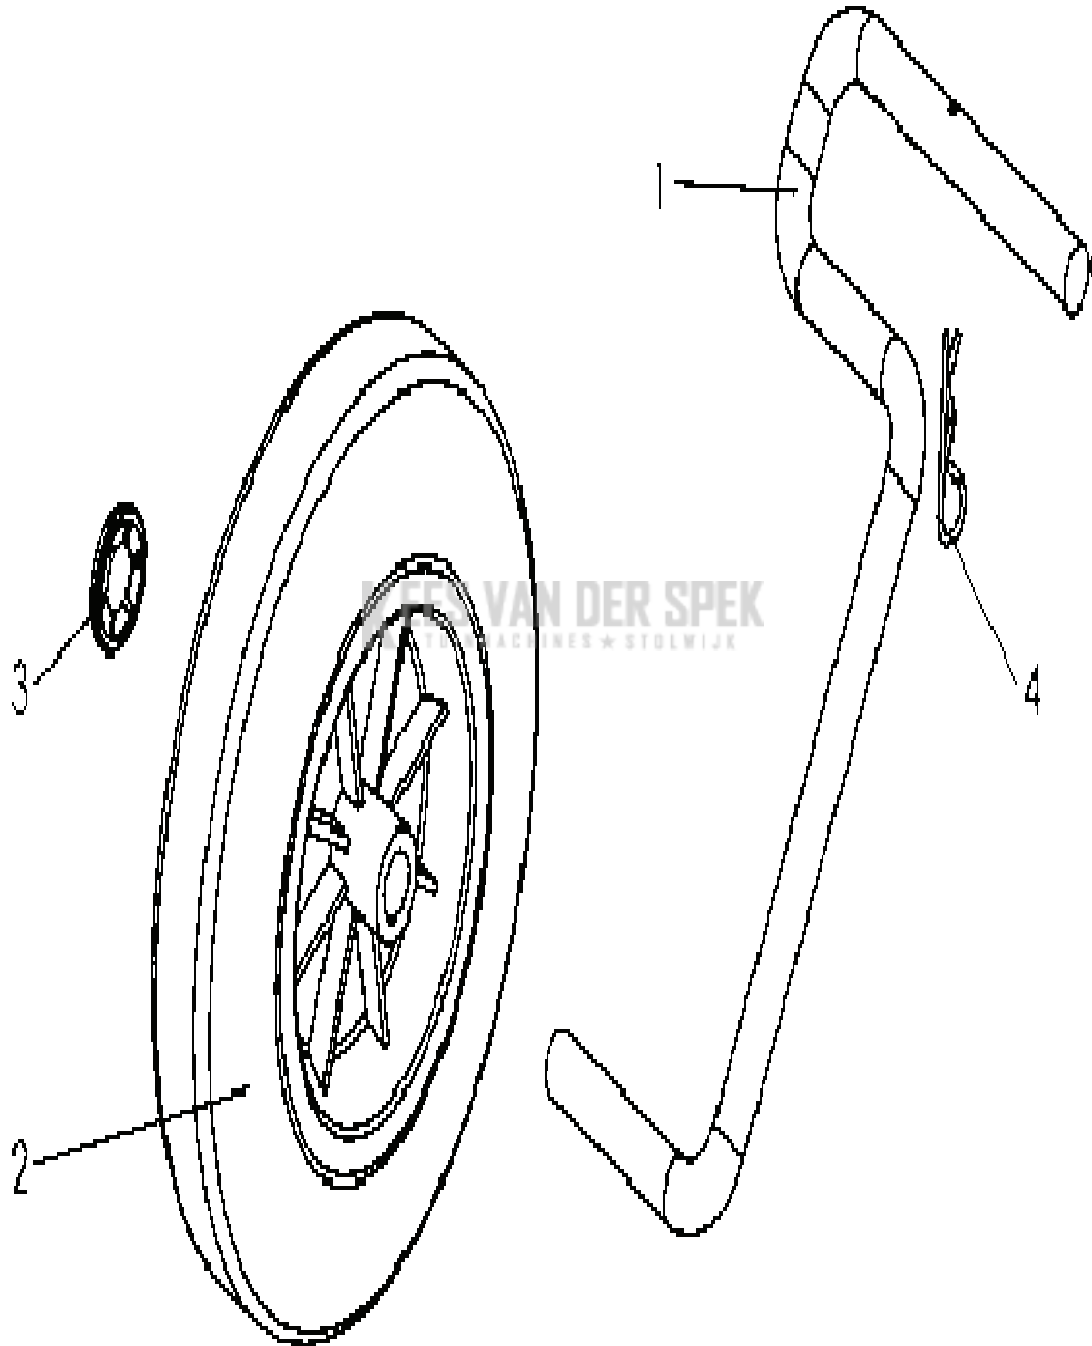

CULTIVATORS/TILLERS

PXM_REF	PXM_PARTNO	DESCRIPTION	PXM_REMARK	QTY.
1	577448001	WIEL	Diam. 14	1
2	577447801	WIEL	BLACK, Diam. 200 BORE 14	1
3	577463101	RING	STARLOCK Diam. 14	1
4	519651220	PIN RETAINING SCREW	2 Z	1

KEES VAN DER SPEK
TUINMACHINES ★ STOLWIJK