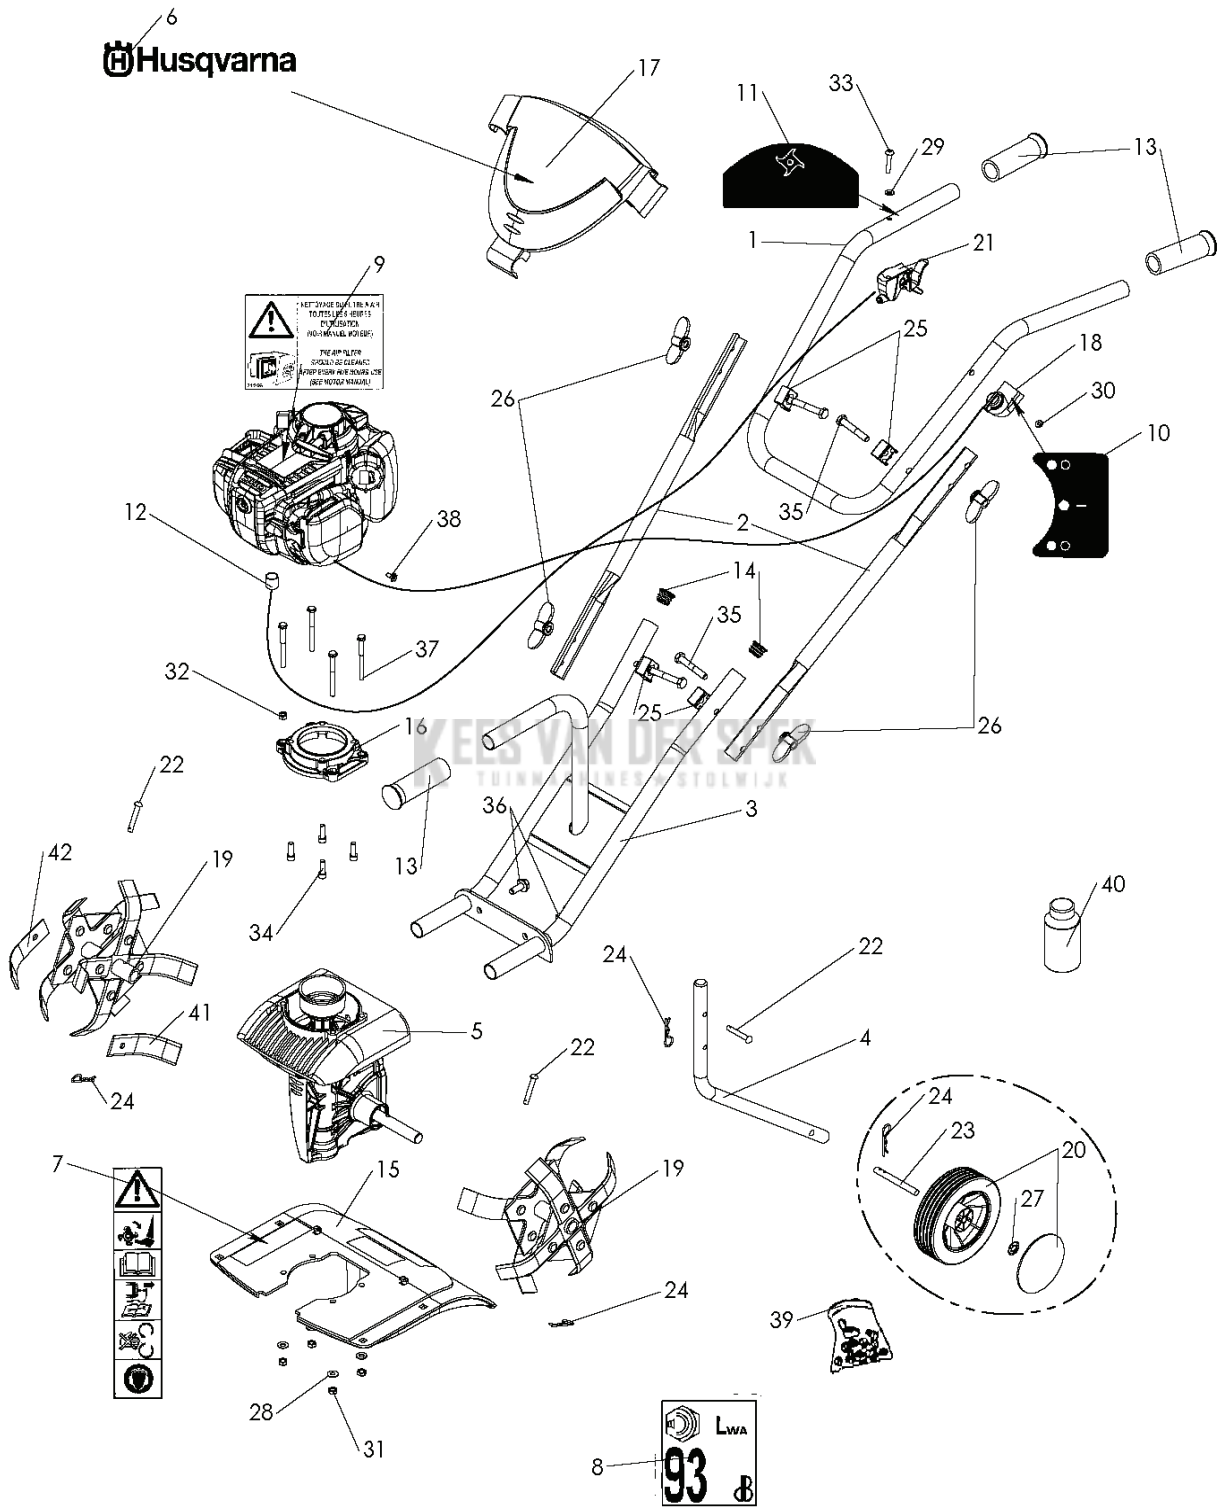

SPARE PARTS CATALOGUE
CULTIVATORS/TILLERS: HUSQVARNA T300RH COMPACT PRO

Spare Parts List

SPARE PARTS LIST

CULTIVATORS/TILLERS

HUSQVARNA T300RH COMPACT PRO

REPAIR PARTS

TILLER - MODEL NO. T300 RH COMPACT PRO

CULTIVATORS/TILLERS

PXM_REF	PXM_PARTNO	DESCRIPTION	PXM_REMARK	QTY.
1	531008528	HENDEL		1
2	531008525	HENDEL		2
3	531008527	HENDEL		1
4	531008526	TAIL-SKID		1
5	501985701	TRANSMISSIE		1
7	587995501	STICKER		1
8	501962501	PLAATJE		1
9	531009420	STICKER		1
10	501963701	PLAATJE		1
11	519653085	PLAATJE		1
12	501985801	AFSTANDRING		1
13	531008454	GREEP		3
14	531008537	PLUG		2
15	505544201	BESCHERMINGSPLAAT		1
16	501985601	ADAPTER		1
17	531008545	PANEEL		1
18	531008558	STOPSCHAKELAAR		1
19	580535701	MES		2
20	531008569	WIEL		1
21	531008533	KABEL		1
22	501985501	PENNEN		3
23	531008562	AS		1
24	519651220	PIN RETAINING SCREW		4
25	544205701	STEUN		4
26	501985101	HANDLEBAR		4
27	519002860	RING		1
28	519653449	RING		4
29	501985301	RING		1
30	531008539	RING		1
31	732261601	MOER		4
32	501985901	MOER		1
33	501985201	SCREW		1
34	531008409	SCREW		4
35	544207501	SCREW		4
36	519653433	BOUT		2
37	531008542	SCREW		4
38	519653048	SCREW		1
39	531008570	SCREW		1
40	505544301	OLIE		1
41	580535901	MES		1
42	580535801	MES		1