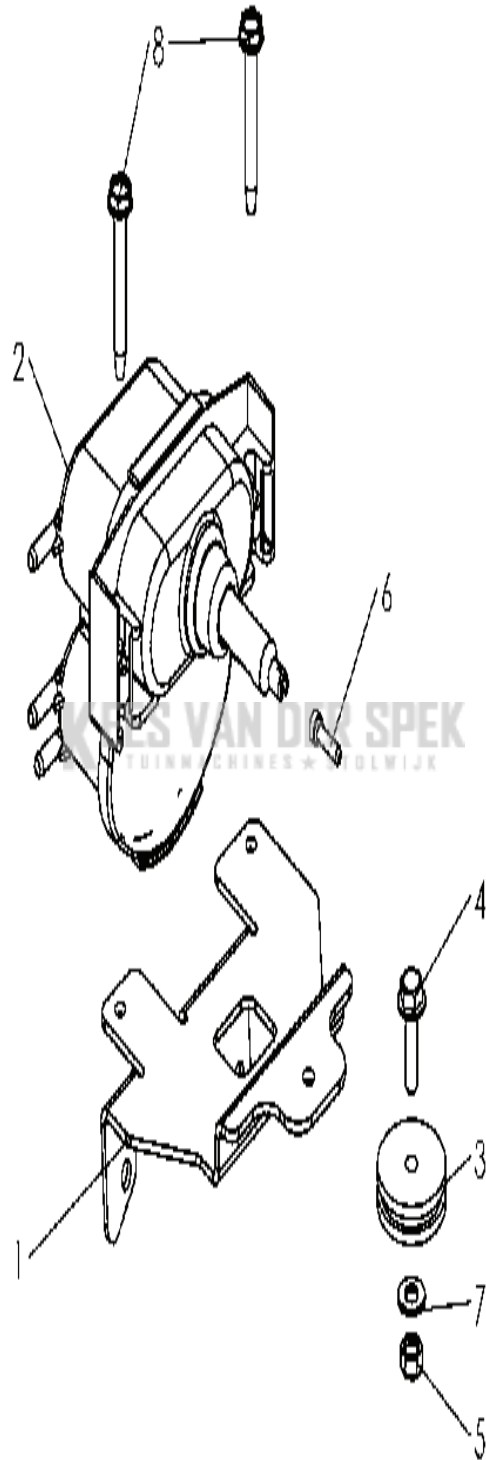

SPARE PARTS CATALOGUE
CULTIVATORS/TILLERS: HUSQVARNA TF 435P

KEES VAN DER SPEK
TUINMACHINES ★ STOLWIJK

Spare Parts List

SPARE PARTS LIST

CULTIVATORS/TILLERS

HUSQVARNA TF 435P

CULTIVATORS/TILLERS

PXM_REF	PXM_PARTNO	DESCRIPTION	PXM_REMARK	QTY.
1	580321501	PLAAT	Plate for clutch lever	1
2	519653457	POELIE	Clutch runner rouf 6200 ZZ	1
3	575361801	SCREW	Screw H M12x60 z	1
4	519653453	RING	Plate washer M 12x27x2.5 Z	1
5	575360501	AFSTANDRING	Clutch lever spacer	1
6	519653455	SCREW	Screw HM 10x35Z FST	1
7	752255051	ECROU DE FREIN	BLOCKING NUT M 12 Z	2
8	519653458	MOER	BLOCKING NUT M 10 Z	1
9	519653456	MOER	Nut HM 10Z	1
10	519653090	VEER	Spring	1