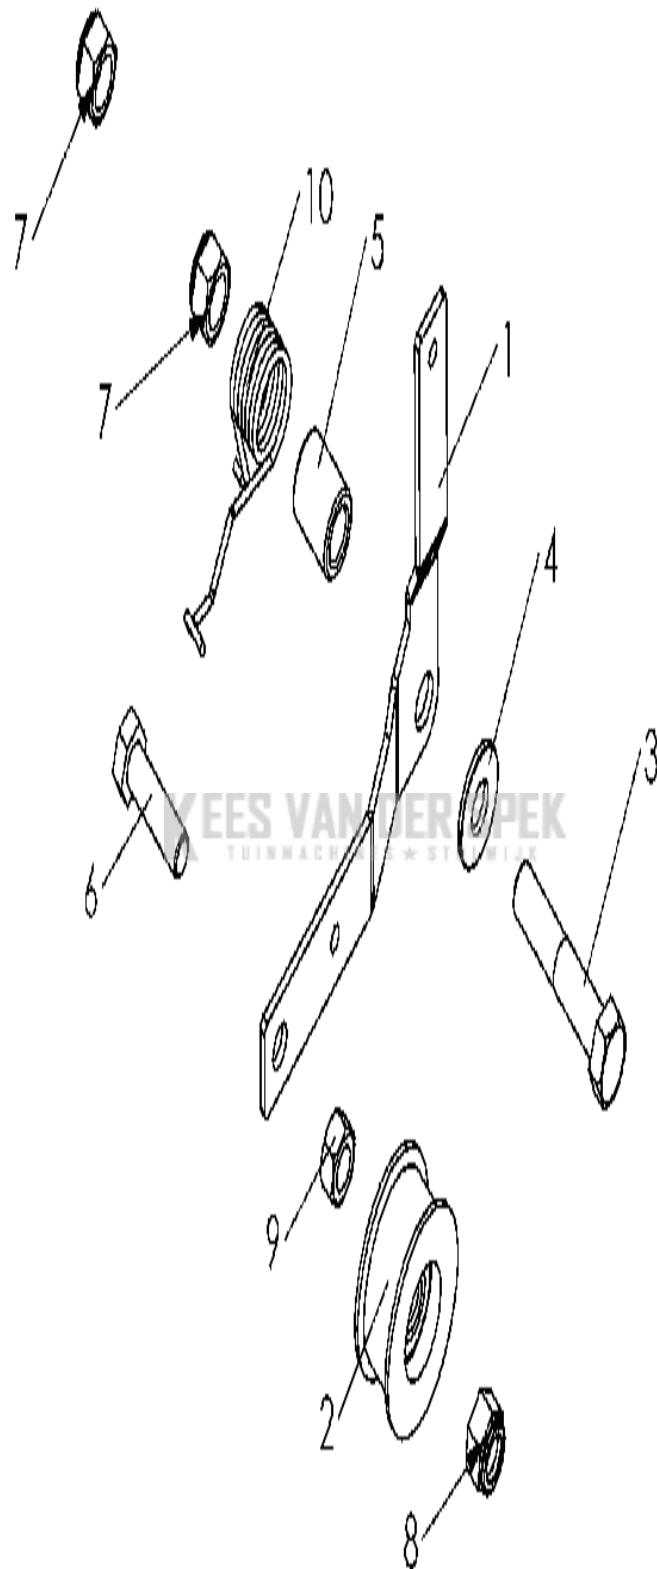

SPARE PARTS CATALOGUE
CULTIVATORS/TILLERS: HUSQVARNA TF 435P

KEES VAN DER SPEK
TUINMACHINES ★ STOLWIJK

Spare Parts List

SPARE PARTS LIST

CULTIVATORS/TILLERS

HUSQVARNA TF 435P

CULTIVATORS/TILLERS

PXM_REF	PXM_PARTNO	DESCRIPTION	PXM_REMARK	QTY.
1	580321501	PLAAT	Plate for clutch lever	1
2	519653457	POELIE	Clutch runner rouf 6200 ZZ	1
3	575361801	SCREW	Screw H M12x60 z	1
4	519653453	RING	Plate washer M 12x27x2.5 Z	1
5	575360501	AFSTANDRING	Clutch lever spacer	1
6	519653455	SCREW	Screw HM 10x35Z FST	1
7	752255051	ECROU DE FREIN	BLOCKING NUT M 12 Z	2
8	519653458	MOER	BLOCKING NUT M 10 Z	1
9	519653456	MOER	Nut HM 10Z	1
10	519653090	VEER	Spring	1