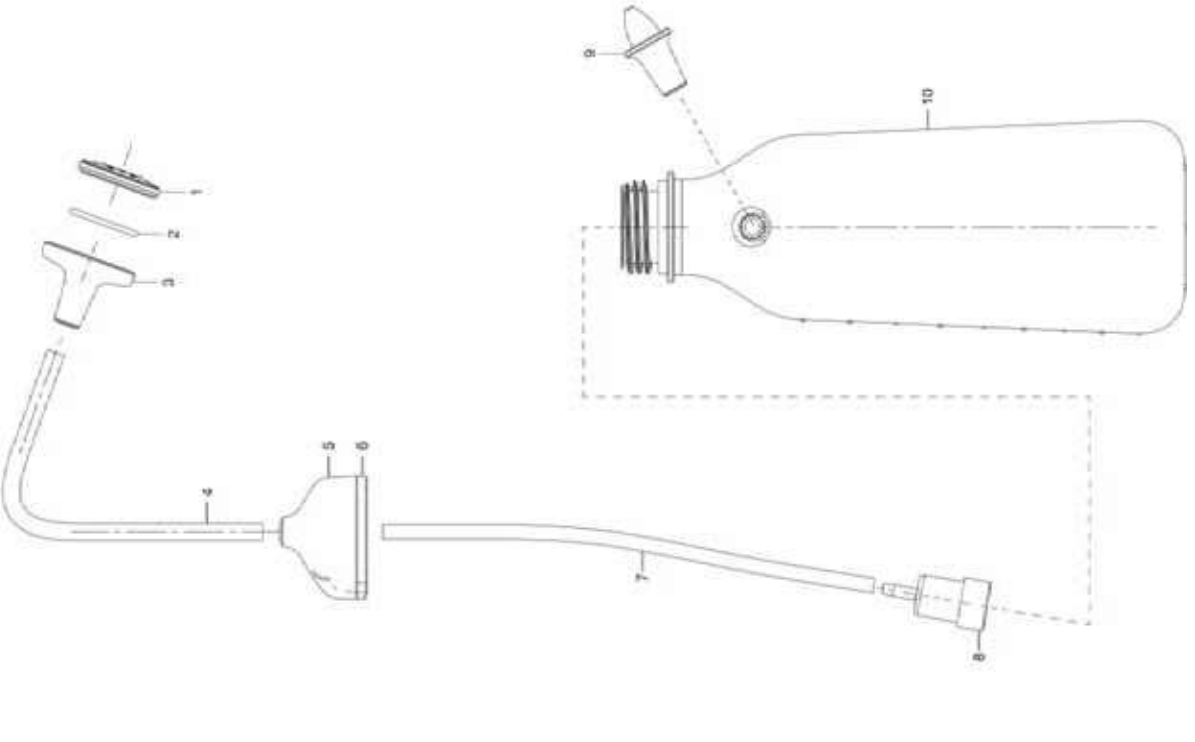

GARDENA Drucksprüher 1,25 l

Art.-Nr. 11120

GARDENA Softsprüher 0,45 l

Art.-Nr. 11102

KEES VAN DER SPEK
TUINMACHINES ★ STOLWIJK

Bild Nr. Picture No.	Ersatzteil-Nr. Spare Part No.	Bezeichnung	Description	Désignation
Art. 11102		Softsprüher 0,45 l	Soft Sprayer 0,45 l	Pulvérisateur à pipette 0,45 l
1,2,3	11102-00.901.00	Softshower kpl.	Softshower, cpl.	Douche douce, cpl.
4	11102-00.600.08	Rohr PVC	Tube PVC	Tube PVC
7	11102-00.600.09	Schlauch Silikon	Tube Silicon	Tube silicone
8	11112-00.630.00	Filter, kpl.	Filter, cpl.	Filtre, cpl.
9	11102-00.600.06	Softsprayer Düse	Softsprayer nozzle	Buse pulvérisateur doux
Art. 11110		Pumpsprüher 0,75 l	Pump Sprayer 0,75 l	Pulvérisateur à gâchette 0,75 l
	11112-00.600.10	O-Ring 11x2,2 für Düse	O-ring 11x2,2 for nozzle	Joint torique 11x2,2 pour buse
	11112-00.620.00	Düse, kpl.	Nozzle, cpl.	Buse, cpl.
	11112-00.630.00	Filter, kpl.	Filter, cpl.	Filtre, cpl.
	11110-00.901.00	Sprühkopf, kpl.	Sprayer head, cpl.	Pulvérisateur, cpl.
Art. 11112		Pumpsprüher 1 l	Pump Sprayer 1 l	Pulvérisateur à gâchette 1 l
	11112-00.600.10	O-Ring 11x2,2 für Düse	O-ring 11x2,2 for nozzle	Joint torique 11x2,2 pour buse
	11112-00.620.00	Düse, kpl.	Nozzle, cpl.	Buse, cpl.
	11112-00.630.00	Filter, kpl.	Filter, cpl.	Filtre, cpl.
	11112-00.640.00	Dosierkappe, kpl.	Dosing cap, cpl.	Bouchon doseur, cpl.
	11110-00.901.00	Sprühkopf, kpl.	Sprayer head, cpl.	Pulvérisateur, cpl.
Art. 11114		Pumpsprüher 1 l EasyPump	Pump Sprayer 1 l EasyPump	Pulvérisateur à gâchette EasyPump 1 l
	11112-00.600.10	O-Ring 11x2,2 für Düse	O-ring 11x2,2 for nozzle	Joint torique 11x2,2 pour buse
	11112-00.620.00	Düse, kpl.	Nozzle, cpl.	Buse, cpl.
	11112-00.630.00	Filter, kpl.	Filter, cpl.	Filtre, cpl.
	11112-00.640.00	Dosierkappe, kpl.	Dosing cap, cpl.	Bouchon doseur, cpl.
	11114-00.600.05	Flachdichtung für Behälter	Washer for container	Joint plat pour réservoir
	11114-00.902.00	Batteriegehäuse, kpl.	Battery housing, cpl.	Carter pour batterie, cpl.
				
Art. 11120		Drucksprüher 1,25 l	Pressure Sprayer 1,25 l	Pulvérisateur à pression préalable 1,25 l
2	11120-00.600.03	O-Ring 15x2,65	O-ring 15x2,65	Joint torique 15x2,65
3,4,5,6	11120-00.901.00	Sprühkopf, kpl.	Sprayer head, cpl.	Pulvérisateur, cpl.
4	11112-00.600.10	O-Ring 11x2,2 für Düse	O-ring 11x2,2 for nozzle	Joint torique 11x2,2 pour buse
5	11120-00.610.00	Düse, kpl. (Art. 11160-20)	Nozzle, cpl. (Art. 11160-20)	Buse, cpl. (Réf. 11160-20)
6	11112-00.630.00	Filter, kpl.	Filter, cpl.	Filtre, cpl.
7	11112-00.640.06	Flachdichtung Pumpzylinder	Sealing for pump cylinder	Joint plat pour cylindre
9	11120-00.600.08	Dichtkappe Pumpzylinder	Seal cap for pump cylinder	Capuchon d'étanchéité pour cylindre
10	11120-00.600.18	O-Ring 60x4	O-ring 60x4	Joint torique 60x4
11	11112-00.640.00	Dosierkappe, kpl.	Dosing cap, cpl.	Bouchon doseur, cpl.
	11156-00.701.00	Filter (Art. 11156-20)	Filter (Art. 11156-20)	Filtre (Réf. 11156-20)
Art. 11152		Verlängerungsrohr	Extension Lance	Tube prolongateur
	11130-00.640.56	Klemmmutter, schwarz	Lock nut, black	Écrou de serrage, noir
	11130-00.640.61	Rohreinsatz	Pipe insert	Insert de tuyau
Art. 11154		Teleskoprohr	Telescope tube	Tube prolongateur télescopique
	11112-00.600.10	O-Ring 11x2,2 für Düse	O-ring 11x2,2 for nozzle	Joint torique 11x2,2 pour buse
	11120-00.610.00	Düse, kpl. (Art. 11160-20)	Nozzle, cpl. (Art. 11160-20)	Buse, cpl. (Réf. 11160-20)
	11130-00.600.18	Filter, kpl.	Filter, cpl.	Filtre, cpl.
	11130-00.640.56	Klemmmutter, schwarz	Lock nut, black	Écrou de serrage, noir
	11130-00.640.57	Klemmmutter, rot	Lock nut, red	Écrou de serrage, rouge
	11130-00.640.61	Rohreinsatz	Pipe insert	Insert de tuyau
		Nur die aufgeführten Teile sind lieferbar!	Only the mentioned spare parts are available!	Seules les pièces indiquées sont disponibles!