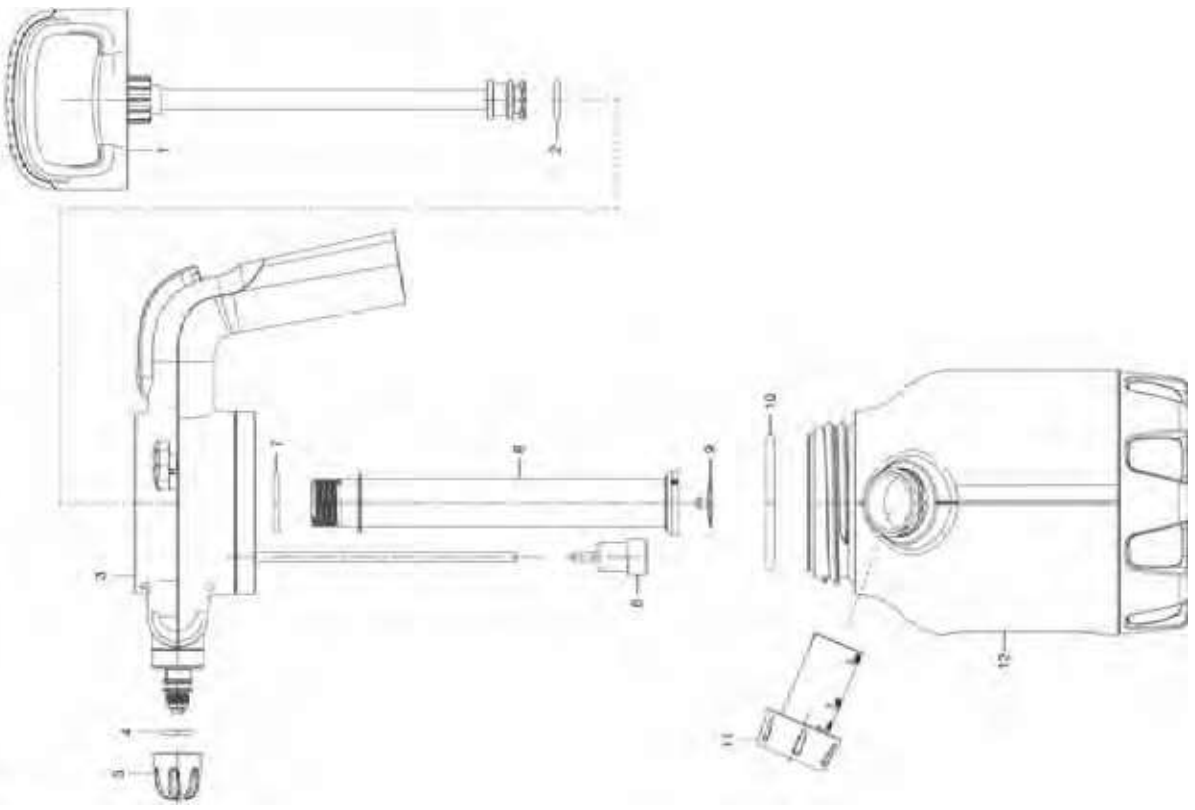

GARDENA Drucksprüher 1,25 l

Art.-Nr. 11120

GARDENA Softsprüher 0,45 l

Art.-Nr. 11102

KEES VAN DER SPEK
TUINMACHINES ★ STOLWIJK

Bild Nr. Picture No.	Ersatzteil-Nr. Spare Part No.	Bezeichnung	Description	Désignation
Art. 11102		Softsprüher 0,45 l	Soft Sprayer 0,45 l	Pulvérisateur à pipette 0,45 l
1,2,3	11102-00.901.00	Softshower kpl.	Softshower, cpl.	Douche douce, cpl.
4	11102-00.600.08	Rohr PVC	Tube PVC	Tube PVC
7	11102-00.600.09	Schlauch Silikon	Tube Silicon	Tube silicone
8	11112-00.630.00	Filter, kpl.	Filter, cpl.	Filtre, cpl.
9	11102-00.600.06	Softsprayer Düse	Softsprayer nozzle	Buse pulvérisateur doux
Art. 11110		Pumpsprüher 0,75 l	Pump Sprayer 0,75 l	Pulvérisateur à gâchette 0,75 l
	11112-00.600.10	O-Ring 11x2,2 für Düse	O-ring 11x2,2 for nozzle	Joint torique 11x2,2 pour buse
	11112-00.620.00	Düse, kpl.	Nozzle, cpl.	Buse, cpl.
	11112-00.630.00	Filter, kpl.	Filter, cpl.	Filtre, cpl.
	11110-00.901.00	Sprühkopf, kpl.	Sprayer head, cpl.	Pulvérisateur, cpl.
Art. 11112		Pumpsprüher 1 l	Pump Sprayer 1 l	Pulvérisateur à gâchette 1 l
	11112-00.600.10	O-Ring 11x2,2 für Düse	O-ring 11x2,2 for nozzle	Joint torique 11x2,2 pour buse
	11112-00.620.00	Düse, kpl.	Nozzle, cpl.	Buse, cpl.
	11112-00.630.00	Filter, kpl.	Filter, cpl.	Filtre, cpl.
	11112-00.640.00	Dosierkappe, kpl.	Dosing cap, cpl.	Bouchon doseur, cpl.
	11110-00.901.00	Sprühkopf, kpl.	Sprayer head, cpl.	Pulvérisateur, cpl.
Art. 11114		Pumpsprüher 1 l EasyPump	Pump Sprayer 1 l EasyPump	Pulvérisateur à gâchette EasyPump 1 l
	11112-00.600.10	O-Ring 11x2,2 für Düse	O-ring 11x2,2 for nozzle	Joint torique 11x2,2 pour buse
	11112-00.620.00	Düse, kpl.	Nozzle, cpl.	Buse, cpl.
	11112-00.630.00	Filter, kpl.	Filter, cpl.	Filtre, cpl.
	11112-00.640.00	Dosierkappe, kpl.	Dosing cap, cpl.	Bouchon doseur, cpl.
	11114-00.600.05	Flachdichtung für Behälter	Washer for container	Joint plat pour réservoir
	11114-00.902.00	Batteriegehäuse, kpl.	Battery housing, cpl.	Carter pour batterie, cpl.
				
Art. 11120		Drucksprüher 1,25 l	Pressure Sprayer 1,25 l	Pulvérisateur à pression préalable 1,25 l
2	11120-00.600.03	O-Ring 15x2,65	O-ring 15x2,65	Joint torique 15x2,65
3,4,5,6	11120-00.901.00	Sprühkopf, kpl.	Sprayer head, cpl.	Pulvérisateur, cpl.
4	11112-00.600.10	O-Ring 11x2,2 für Düse	O-ring 11x2,2 for nozzle	Joint torique 11x2,2 pour buse
5	11120-00.610.00	Düse, kpl. (Art. 11160-20)	Nozzle, cpl. (Art. 11160-20)	Buse, cpl. (Réf. 11160-20)
6	11112-00.630.00	Filter, kpl.	Filter, cpl.	Filtre, cpl.
7	11112-00.640.06	Flachdichtung Pumpzylinder	Sealing for pump cylinder	Joint plat pour cylindre
9	11120-00.600.08	Dichtkappe Pumpzylinder	Seal cap for pump cylinder	Capuchon d'étanchéité pour cylindre
10	11120-00.600.18	O-Ring 60x4	O-ring 60x4	Joint torique 60x4
11	11112-00.640.00	Dosierkappe, kpl.	Dosing cap, cpl.	Bouchon doseur, cpl.
	11156-00.701.00	Filter (Art. 11156-20)	Filter (Art. 11156-20)	Filtre (Réf. 11156-20)
Art. 11152		Verlängerungsrohr	Extension Lance	Tube prolongateur
	11130-00.640.56	Klemmmutter, schwarz	Lock nut, black	Écrou de serrage, noir
	11130-00.640.61	Rohreinsatz	Pipe insert	Insert de tuyau
Art. 11154		Teleskoprohr	Telescope tube	Tube prolongateur télescopique
	11112-00.600.10	O-Ring 11x2,2 für Düse	O-ring 11x2,2 for nozzle	Joint torique 11x2,2 pour buse
	11120-00.610.00	Düse, kpl. (Art. 11160-20)	Nozzle, cpl. (Art. 11160-20)	Buse, cpl. (Réf. 11160-20)
	11130-00.600.18	Filter, kpl.	Filter, cpl.	Filtre, cpl.
	11130-00.640.56	Klemmmutter, schwarz	Lock nut, black	Écrou de serrage, noir
	11130-00.640.57	Klemmmutter, rot	Lock nut, red	Écrou de serrage, rouge
	11130-00.640.61	Rohreinsatz	Pipe insert	Insert de tuyau
		Nur die aufgeführten Teile sind lieferbar!	Only the mentioned spare parts are available!	Seules les pièces indiquées sont disponibles!