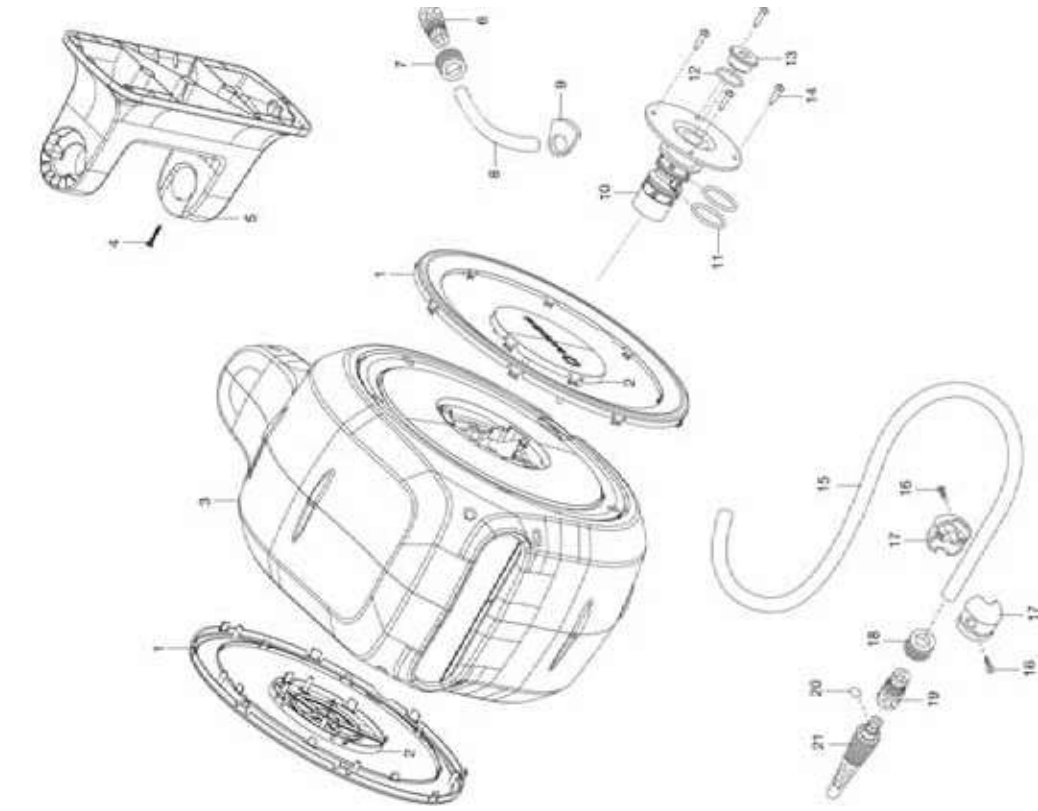

GARDENA Wand-Schlauchbox RollUp M/L
Wand-Schlauchbox RollUp L
Wand-Schlauchbox RollUp XL

Art.-Nr. 18620/18622
Art.-Nr. 18625/18627
Art.-Nr. 18630/18632

GARDENA Wand-Schlauchbox RollUp S
Wand-Schlauchbox RollUp M
Garten-Schlauchbox RollUp S
Garten-Schlauchbox RollUp M