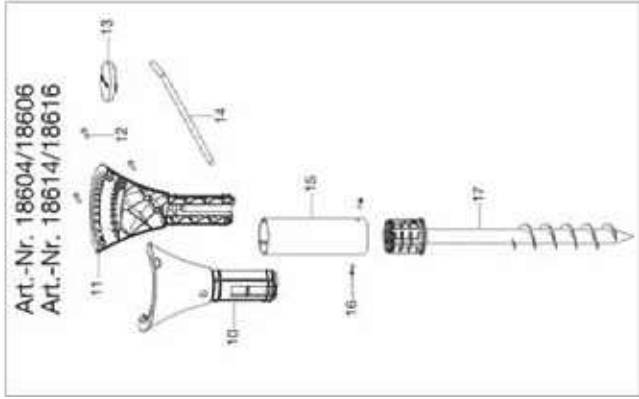

Art.-Nr. 18600/18602
Art.-Nr. 18610/18612
Art.-Nr. 18604/18606
Art.-Nr. 18614/18616

KEES VAN DER SPEK
TUINMACHINES * STOLWIJK

Bild Nr. Picture No.	Ersatzteil-Nr. Spare Part No.	Bezeichnung	Description	Désignation
Art. 18600 Art. 18610		Wand-Schlauchbox RollUp S Wand-Schlauchbox RollUp M	Wall-Mounted Hose Box RollUp S Wall-Mounted Hose Box RollUp M	Dévidoir automatique mural RollUp S Dévidoir automatique mural RollUp M
1	18600-00.600.61	Logo-Deckel	Logo-Cover	Logo-Couvercle
2	18600-00.600.56	Design-Ring türkis	Ring turquoise	Anneau turquoise
3,4,5	18610-00.620.00	Verbindungsschlauch kpl.	Connection hose, cpl.	Tuyau de raccordement, cpl.
6	2648-00.600.89	STS Schraube 40x16	STS Screw 40x16	STS Vis 40x16
7	18600-00.600.66	Stopper, halb	Stopper half	Arrêt demi
8	18430-00.600.07	Überwurfmutter anthrazit	Union nut anthracite	Écrou-raccord anthracite
9	18430-00.520.00	Wasserstop 1/2" ohne Mutter	Water stop 1/2"	Aquastop 1/2"
18	18600-00.600.97	Schraube M5x16 Kreuzschlitz	Screw M5x16	Vis M5x16
19	18600-00.600.76	Schieber	Slide	Verrou
20	18600-00.630.00	Wandhalter, vollst.	Wall bracket, cpl.	Support mural, cpl.
	18600-20.701.00	Polybeutel kpl.	Accessory bag, cpl.	Sachet d'accessoires, cpl.
Art. 18602 Art. 18612		Wand-Schlauchbox RollUp S Wand-Schlauchbox RollUp M	Wall-Mounted Hose Box RollUp S Wall-Mounted Hose Box RollUp M	Dévidoir automatique mural RollUp S Dévidoir automatique mural RollUp M
2	18600-00.600.57	Design-Ring weiß	Ring white	Anneau blanc
		Alle anderen Teile wie bei Art. 18600/18610	All other spare parts see art. 18600/18610	Pour toutes les autres pièces, voir réf. 18600/18610
Art. 18604 Art. 18614		Garten-Schlauchbox RollUp S Garten-Schlauchbox RollUp M	Garden Hose Box RollUp S Garden Hose Box RollUp M	Dévidoir automatique sur pic RollUp S Dévidoir automatique sur pic RollUp M
1	18600-00.600.61	Logo-Deckel	Logo-Cover	Logo-Couvercle
2	18600-00.600.56	Design-Ring türkis	Ring turquoise	Anneau turquoise
3,4,5	18610-00.620.00	Verbindungsschlauch kpl.	Connection hose, cpl.	Tuyau de raccordement, cpl.
6,16	2648-00.600.89	STS Schraube 40x16	STS Screw 40x16	STS Vis 40x16
7	18600-00.600.66	Stopper, halb	Stopper half	Arrêt demi
8	18430-00.600.07	Überwurfmutter anthrazit	Union nut anthracite	Écrou-raccord anthracite
9	18430-00.520.00	Wasserstop 1/2" ohne Mutter	Water stop 1/2"	Aquastop 1/2"
10	18604-00.610.00	Bodenhalter, halb, vollst. mit Buchsen	Holder half cpl. with bush	Support demi cpl. avec douille
11	18604-00.600.01	Bodenhalter, halb	Holder half	Support demi
12	18604-00.600.16	Schraube M5x25 Kreuzschlitz	Screw M5x25	Vis M5x25
13	18604-00.600.12	Deckel fuer Erdspiess	Cover for spike	Couvercle pour pic
14	18604-00.600.11	Eindreh-Stange	Rod	Barre
15	18604-00.600.06	Metallhülse	Socket metal	Douille métal
17	18604-00.620.00	Erdspieß	Spike	Pic
	18604-20.701.00	Polybeutel kpl.	Accessory bag, cpl.	Sachet d'accessoires, cpl.
Art. 18606 Art. 18616		Garten-Schlauchbox RollUp S Garten-Schlauchbox RollUp M	Garden Hose Box RollUp S Garden Hose Box RollUp M	Dévidoir automatique sur pic RollUp S Dévidoir automatique sur pic RollUp M
2	18600-00.600.57	Design-Ring weiß	Ring white	Anneau blanc
		Alle anderen Teile wie bei Art. 18604/18614	All other spare parts see art. 18604/18614	Pour toutes les autres pièces, voir 18604/18614
Art. 18620 Art. 18625 Art. 18630		Wand-Schlauchbox RollUp M/L Wand-Schlauchbox RollUp L Wand-Schlauchbox RollUp XL	Wall-Mounted Hose Box RollUp M/L Wall-Mounted Hose Box RollUp L Wall-Mounted Hose Box RollUp XL	Dévidoir automatique mural RollUp M/L Dévidoir automatique mural RollUp L Dévidoir automatique mural RollUp XL
1	18620-00.600.01	Ring außen türkis	Ring outside turquoise	Anneau extérieure turquoise
2	18620-00.600.06	Abdeckung innen	Cover inside	Couvercle intérieur
4	18620-00.600.17	Schraube PT4x25	Screw PT4x25	Vis PT4x25
5	18620-00.600.11	Wandhalter	Wall bracket	Support mural
8-13	18620-00.610.00	Anschluss Schlauch kpl.	Connection hose, cpl.	Tuyau de raccordement, cpl.
11	8022-00.600.46	O-Ring 29,5x2,7	O-ring 29,5x2,7	Joint torique 29,5x2,7
12	1670-00.600.06	O-Ring 20x2	O-ring 20x2	Joint torique 20x2
13	8022-00.600.55	Stopfen	Plug	Bouchon de fermeture
16	2648-00.600.89	STS Schraube 40x16	STS Screw 40x16	STS Vis 40x16
17	18620-00.600.16	Schlauchstopper	Stopper	Arrêt
	18620-20.701.00	Polybeutel, groß mit Spritze	Accessory bag, cpl.	Sachet d'accessoires, cpl.
Art. 18622 Art. 18627 Art. 18632		Wand-Schlauchbox RollUp M/L Wand-Schlauchbox RollUp L Wand-Schlauchbox RollUp XL	Wall-Mounted Hose Box RollUp M/L Wall-Mounted Hose Box RollUp L Wall-Mounted Hose Box RollUp XL	Dévidoir automatique mural RollUp M/L Dévidoir automatique mural RollUp L Dévidoir automatique mural RollUp XL
1	18622-00.600.01	Ring außen weiß	Ring outside white	Anneau extérieure blanc
		Alle anderen Teile wie bei Art. 18620/18625/18630	All other spare parts see art. 18620/18625/18630	Pour toutes les autres pièces, voir 18620/18625/18630
		Nur die aufgeführten Teile sind lieferbar.	Only the mentioned spare part are available.	Seules les pièces indiquées sont disponibles.