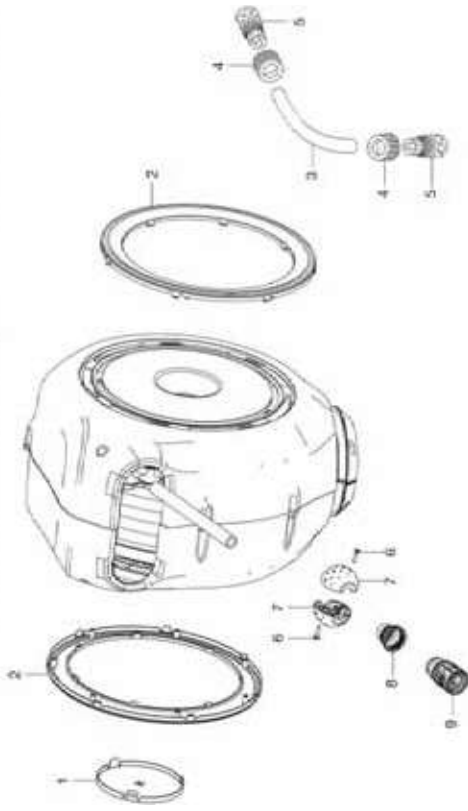

Art.-Nr. 18600/18602
Art.-Nr. 18610/18612
Art.-Nr. 18604/18606
Art.-Nr. 18614/18616

KEES VAN DER SPEK
TUINMACHINES * STOLWIJK

Bild Nr. Picture No.	Ersatzteil-Nr. Spare Part No.	Bezeichnung	Description	Désignation
Art. 18600 Art. 18610		Wand-Schlauchbox RollUp S Wand-Schlauchbox RollUp M	Wall-Mounted Hose Box RollUp S Wall-Mounted Hose Box RollUp M	Dévidoir automatique mural RollUp S Dévidoir automatique mural RollUp M
1	18600-00.600.61	Logo-Deckel	Logo-Cover	Logo-Couvercle
2	18600-00.600.56	Design-Ring türkis	Ring turquoise	Anneau turquoise
3,4,5	18610-00.620.00	Verbindungsschlauch kpl.	Connection hose, cpl.	Tuyau de raccordement, cpl.
6	2648-00.600.89	STS Schraube 40x16	STS Screw 40x16	STS Vis 40x16
7	18600-00.600.66	Stopper, halb	Stopper half	Arrêt demi
8	18430-00.600.07	Überwurfmutter anthrazit	Union nut anthracite	Écrou-raccord anthracite
9	18430-00.520.00	Wasserstop 1/2" ohne Mutter	Water stop 1/2"	Aquastop 1/2"
18	18600-00.600.97	Schraube M5x16 Kreuzschlitz	Screw M5x16	Vis M5x16
19	18600-00.600.76	Schieber	Slide	Verrou
20	18600-00.630.00	Wandhalter, vollst.	Wall bracket, cpl.	Support mural, cpl.
	18600-20.701.00	Polybeutel kpl.	Accessory bag, cpl.	Sachet d'accessoires, cpl.
Art. 18602 Art. 18612		Wand-Schlauchbox RollUp S Wand-Schlauchbox RollUp M	Wall-Mounted Hose Box RollUp S Wall-Mounted Hose Box RollUp M	Dévidoir automatique mural RollUp S Dévidoir automatique mural RollUp M
2	18600-00.600.57	Design-Ring weiß	Ring white	Anneau blanc
		Alle anderen Teile wie bei Art. 18600/18610	All other spare parts see art. 18600/18610	Pour toutes les autres pièces, voir réf. 18600/18610
Art. 18604 Art. 18614		Garten-Schlauchbox RollUp S Garten-Schlauchbox RollUp M	Garden Hose Box RollUp S Garden Hose Box RollUp M	Dévidoir automatique sur pic RollUp S Dévidoir automatique sur pic RollUp M
1	18600-00.600.61	Logo-Deckel	Logo-Cover	Logo-Couvercle
2	18600-00.600.56	Design-Ring türkis	Ring turquoise	Anneau turquoise
3,4,5	18610-00.620.00	Verbindungsschlauch kpl.	Connection hose, cpl.	Tuyau de raccordement, cpl.
6,16	2648-00.600.89	STS Schraube 40x16	STS Screw 40x16	STS Vis 40x16
7	18600-00.600.66	Stopper, halb	Stopper half	Arrêt demi
8	18430-00.600.07	Überwurfmutter anthrazit	Union nut anthracite	Écrou-raccord anthracite
9	18430-00.520.00	Wasserstop 1/2" ohne Mutter	Water stop 1/2"	Aquastop 1/2"
10	18604-00.610.00	Bodenhalter, halb, vollst. mit Buchsen	Holder half cpl. with bush	Support demi cpl. avec douille
11	18604-00.600.01	Bodenhalter, halb	Holder half	Support demi
12	18604-00.600.16	Schraube M5x25 Kreuzschlitz	Screw M5x25	Vis M5x25
13	18604-00.600.12	Deckel fuer Erdspiess	Cover for spike	Couvercle pour pic
14	18604-00.600.11	Eindreh-Stange	Rod	Barre
15	18604-00.600.06	Metallhülse	Socket metal	Douille métal
17	18604-00.620.00	Erdspieß	Spike	Pic
	18604-20.701.00	Polybeutel kpl.	Accessory bag, cpl.	Sachet d'accessoires, cpl.
Art. 18606 Art. 18616		Garten-Schlauchbox RollUp S Garten-Schlauchbox RollUp M	Garden Hose Box RollUp S Garden Hose Box RollUp M	Dévidoir automatique sur pic RollUp S Dévidoir automatique sur pic RollUp M
2	18600-00.600.57	Design-Ring weiß	Ring white	Anneau blanc
		Alle anderen Teile wie bei Art. 18604/18614	All other spare parts see art. 18604/18614	Pour toutes les autres pièces, voir 18604/18614
Art. 18620 Art. 18625 Art. 18630		Wand-Schlauchbox RollUp M/L Wand-Schlauchbox RollUp L Wand-Schlauchbox RollUp XL	Wall-Mounted Hose Box RollUp M/L Wall-Mounted Hose Box RollUp L Wall-Mounted Hose Box RollUp XL	Dévidoir automatique mural RollUp M/L Dévidoir automatique mural RollUp L Dévidoir automatique mural RollUp XL
1	18620-00.600.01	Ring außen türkis	Ring outside turquoise	Anneau extérieure turquoise
2	18620-00.600.06	Abdeckung innen	Cover inside	Couvercle intérieur
4	18620-00.600.17	Schraube PT4x25	Screw PT4x25	Vis PT4x25
5	18620-00.600.11	Wandhalter	Wall bracket	Support mural
8-13	18620-00.610.00	Anschluss Schlauch kpl.	Connection hose, cpl.	Tuyau de raccordement, cpl.
11	8022-00.600.46	O-Ring 29,5x2,7	O-ring 29,5x2,7	Joint torique 29,5x2,7
12	1670-00.600.06	O-Ring 20x2	O-ring 20x2	Joint torique 20x2
13	8022-00.600.55	Stopfen	Plug	Bouchon de fermeture
16	2648-00.600.89	STS Schraube 40x16	STS Screw 40x16	STS Vis 40x16
17	18620-00.600.16	Schlauchstopper	Stopper	Arrêt
	18620-20.701.00	Polybeutel, groß mit Spritze	Accessory bag, cpl.	Sachet d'accessoires, cpl.
Art. 18622 Art. 18627 Art. 18632		Wand-Schlauchbox RollUp M/L Wand-Schlauchbox RollUp L Wand-Schlauchbox RollUp XL	Wall-Mounted Hose Box RollUp M/L Wall-Mounted Hose Box RollUp L Wall-Mounted Hose Box RollUp XL	Dévidoir automatique mural RollUp M/L Dévidoir automatique mural RollUp L Dévidoir automatique mural RollUp XL
1	18622-00.600.01	Ring außen weiß	Ring outside white	Anneau extérieure blanc
		Alle anderen Teile wie bei Art. 18620/18625/18630	All other spare parts see art. 18620/18625/18630	Pour toutes les autres pièces, voir 18620/18625/18630
		Nur die aufgeführten Teile sind lieferbar.	Only the mentioned spare part are available.	Seules les pièces indiquées sont disponibles.