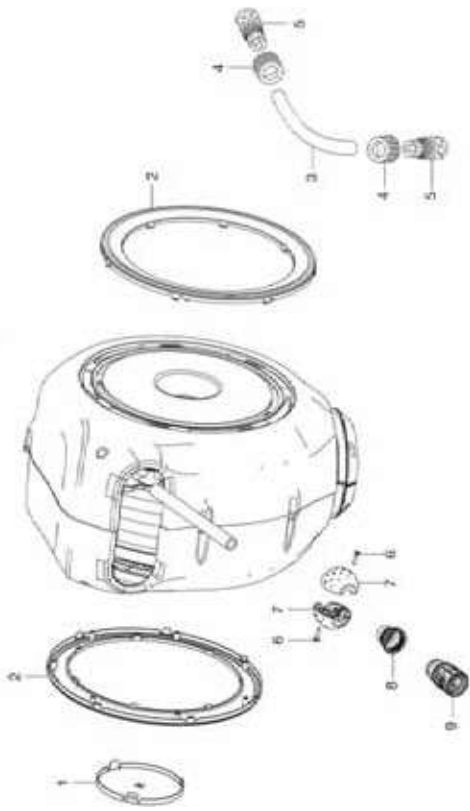

GARDENA Wand-Schlauchbox RollUp M/L
 Wand-Schlauchbox RollUp L
 Wand-Schlauchbox RollUp XL

Art.-Nr. 18620/18622
 Art.-Nr. 18625/18627
 Art.-Nr. 18630/18632

GARDENA Wand-Schlauchbox RollUp S
 Wand-Schlauchbox RollUp M
 Garten-Schlauchbox RollUp S
 Garten-Schlauchbox RollUp M

Art.-Nr. 18600/18602
 Art.-Nr. 18610/18612
 Art.-Nr. 18604/18606
 Art.-Nr. 18614/18616

Art.-Nr. 18604/18606
 Art.-Nr. 18614/18616

Art.-Nr. 18600/18602
 Art.-Nr. 18610/18612

KEES VAN DER SPEK
 TUINMACHINES * STOLWIJK