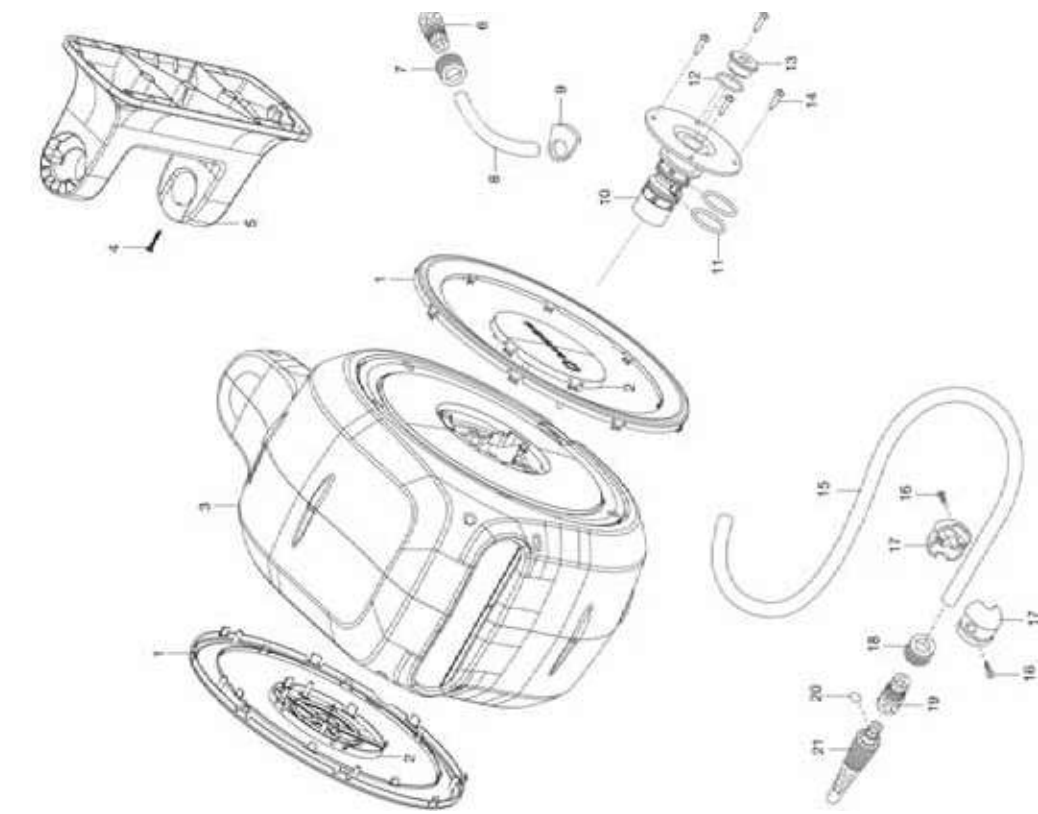

GARDENA Wand-Schlauchbox RollUp M/L
 Wand-Schlauchbox RollUp L
 Wand-Schlauchbox RollUp XL

Art.-Nr. 18620/18622
 Art.-Nr. 18625/18627
 Art.-Nr. 18630/18632

GARDENA Wand-Schlauchbox RollUp S
 Wand-Schlauchbox RollUp M
 Garten-Schlauchbox RollUp S
 Garten-Schlauchbox RollUp M

Art.-Nr. 18600/18602
 Art.-Nr. 18610/18612
 Art.-Nr. 18604/18606
 Art.-Nr. 18614/18616

Art.-Nr. 18604/18606
 Art.-Nr. 18614/18616

Art.-Nr. 18600/18602
 Art.-Nr. 18610/18612

KEES VAN DER SPEK
 TUINMACHINES * STOLWIJK