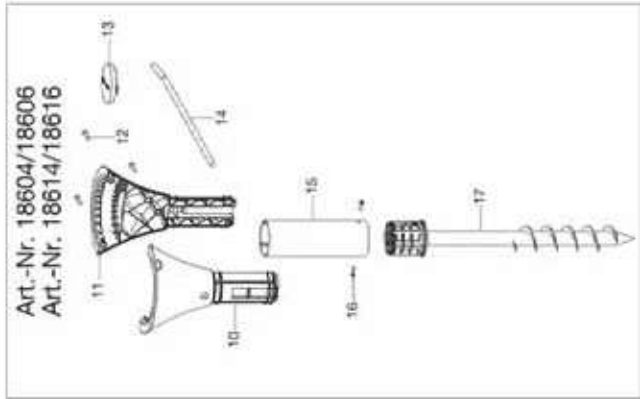

GARDENA Wand-Schlauchbox RollUp M/L
 Wand-Schlauchbox RollUp L
 Wand-Schlauchbox RollUp XL

Art.-Nr. 18620/18622
 Art.-Nr. 18625/18627
 Art.-Nr. 18630/18632

GARDENA Wand-Schlauchbox RollUp S
 Wand-Schlauchbox RollUp M
 Garten-Schlauchbox RollUp S
 Garten-Schlauchbox RollUp M

Art.-Nr. 18600/18602
 Art.-Nr. 18610/18612
 Art.-Nr. 18604/18606
 Art.-Nr. 18614/18616

Art.-Nr. 18604/18606
 Art.-Nr. 18614/18616

Art.-Nr. 18600/18602
 Art.-Nr. 18610/18612

KEES VAN DER SPEK
 TUINMACHINES * STOLWIJK