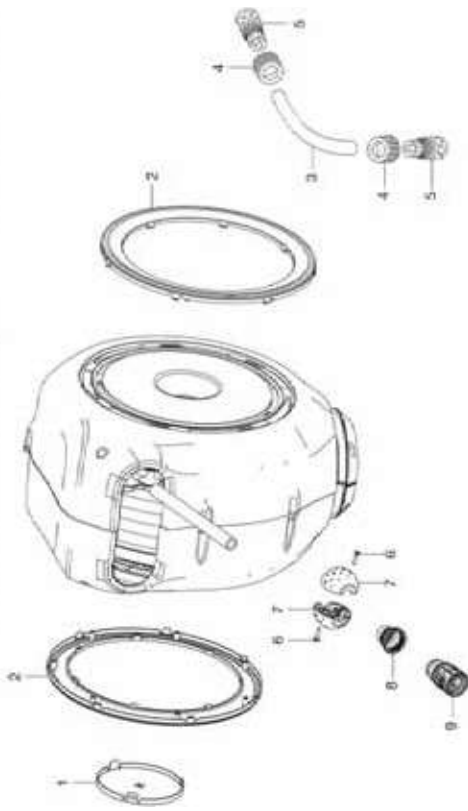

GARDENA Wand-Schlauchbox RollUp M/L
 Wand-Schlauchbox RollUp L
 Wand-Schlauchbox RollUp XL

Art.-Nr. 18620/18622
 Art.-Nr. 18625/18627
 Art.-Nr. 18630/18632

GARDENA Wand-Schlauchbox RollUp S
 Wand-Schlauchbox RollUp M
 Garten-Schlauchbox RollUp S
 Garten-Schlauchbox RollUp M

Art.-Nr. 18600/18602
 Art.-Nr. 18610/18612
 Art.-Nr. 18604/18606
 Art.-Nr. 18614/18616

Art.-Nr. 18604/18606
 Art.-Nr. 18614/18616

Art.-Nr. 18600/18602
 Art.-Nr. 18610/18612

KEES VAN DER SPEK
 TUINMACHINES * STOLWIJK