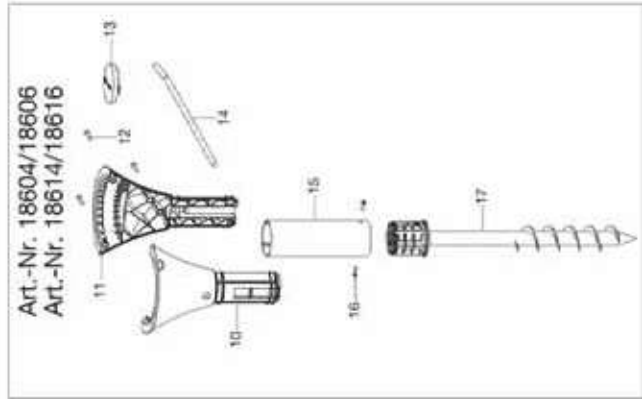

GARDENA Wand-Schlauchbox RollUp M/L
 Wand-Schlauchbox RollUp L
 Wand-Schlauchbox RollUp XL

Art.-Nr. 18620/18622
 Art.-Nr. 18625/18627
 Art.-Nr. 18630/18632

GARDENA Wand-Schlauchbox RollUp S
 Wand-Schlauchbox RollUp M
 Garten-Schlauchbox RollUp S
 Garten-Schlauchbox RollUp M

Art.-Nr. 18600/18602
 Art.-Nr. 18610/18612
 Art.-Nr. 18604/18606
 Art.-Nr. 18614/18616

Art.-Nr. 18604/18606
 Art.-Nr. 18614/18616

Art.-Nr. 18600/18602
 Art.-Nr. 18610/18612

KEES VAN DER SPEK
 TUINMACHINES * STOLWIJK