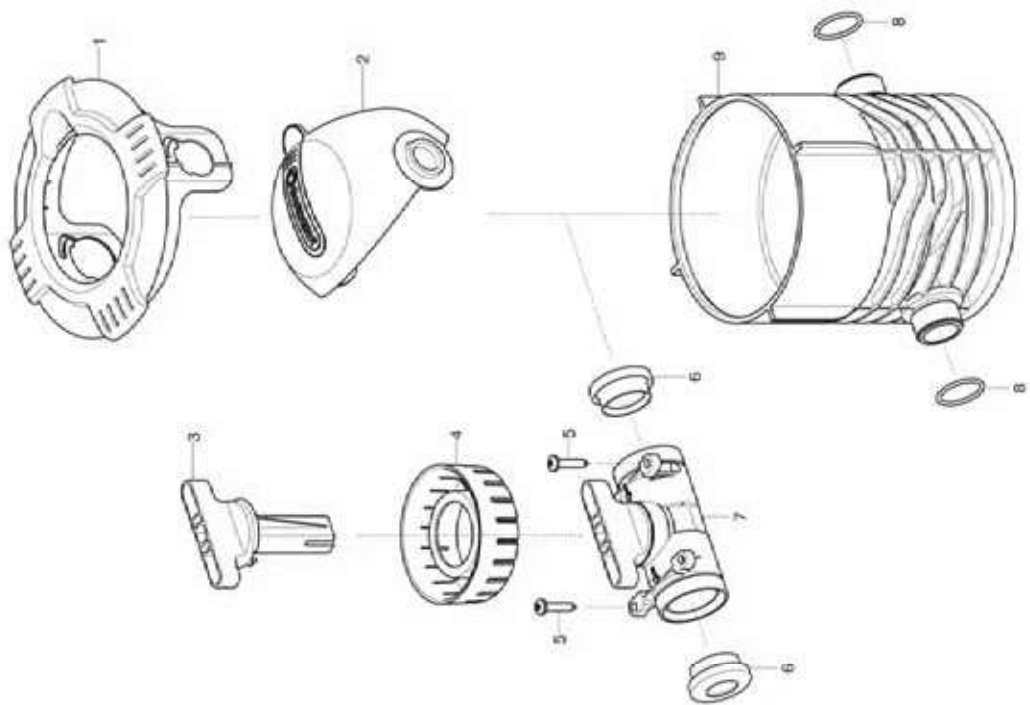

Art.-Nr. 2722
Art.-Nr. 8262

GARDENA Anschlussdose
Anschlussdose

KEES VAN DER SPEK
TUINMACHINES * STOLWIJK

Art.-Nr. 2724
Art.-Nr. 8264

GARDENA Regulator- und Absperrdose
Regulator- und Absperrdose

Bild Nr. Picture No.	Ersatzteil-Nr. Spare Part No.	Bezeichnung	Description	Désignation
Art. 2722		Anschlussdose <u>bis Baujahr 2021</u>	Connecting Point <u>until 2021</u>	Départ enterré <u>jusqu'à 2021</u>
1	2722-00.600.06	Abdeckung	Cover	Couvercle
2	2722-00.600.11	Deckel, rot	Cover, red	Couvercle, rouge
3	2722-00.600.16	Sieb	Filter	Filtre
6	1121-00.600.01	Flachdichtung 25,6/15,6x3 (3/4")	Washer 25,6/15,6x3 (3/4")	Joint plat 25,6/15,6x3 (3/4")
8	1550-00.000.11	O-Ring 22,5x2	O-ring 22,5x2	Joint torique 22,5x2
9-10	2801-00.700.00	Profi-System-Hahnstück 1/2"	Profi maxi-flow tap connector 1/2"	Nez de robinet grand débit 1/2"
10	1131-00.000.01	O-Ring 16,9x2,7	O-ring 16,9x2,7	Joint torique 16,9x2,7
Art. 8262		Anschlussdose	Connecting Point	Départ enterré
1	2722-00.600.07	Abdeckung	Cover	Couvercle
2	2722-00.600.13	Deckel, grau	Cover, grey	Couvercle, gris
3	2722-00.600.17	Sieb	Filter	Filtre
6	1121-00.600.01	Flachdichtung 25,6/15,6x3 (3/4")	Washer 25,6/15,6x3 (3/4")	Joint plat 25,6/15,6x3 (3/4")
8	1550-00.000.11	O-Ring 22,5x2	O-ring 22,5x2	Joint torique 22,5x2
9	2801-00.700.00	Profi-System-Hahnstück 1/2"	Profi maxi-flow tap connector 1/2"	Nez de robinet grand débit 1/2"
10	1131-00.000.01	O-Ring 16,9x2,7	O-ring 16,9x2,7	Joint torique 16,9x2,7