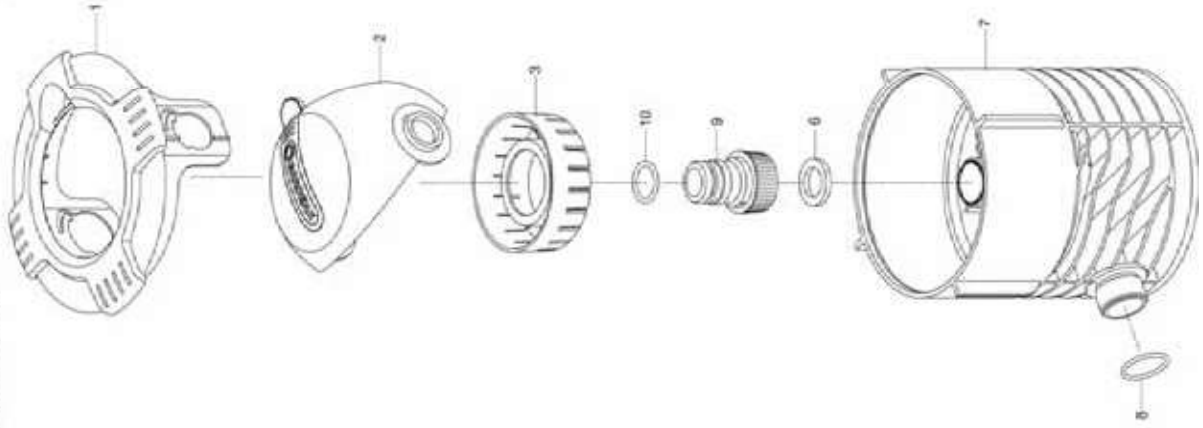

Art.-Nr. 2722
Art.-Nr. 8262

GARDENA Anschlussdose
Anschlussdose

KEES VAN DER SPEK
TUINMACHINES * STOLWIJK

Art.-Nr. 2724
Art.-Nr. 8264

GARDENA Regulator- und Absperrdose
Regulator- und Absperrdose

Bild Nr. Picture No.	Ersatzteil-Nr. Spare Part No.	Bezeichnung	Description	Désignation
Art. 2722		Anschlussdose <u>bis Baujahr 2021</u>	Connecting Point <u>until 2021</u>	Départ enterré <u>jusqu'à 2021</u>
1	2722-00.600.06	Abdeckung	Cover	Couvercle
2	2722-00.600.11	Deckel, rot	Cover, red	Couvercle, rouge
3	2722-00.600.16	Sieb	Filter	Filtre
6	1121-00.600.01	Flachdichtung 25,6/15,6x3 (3/4")	Washer 25,6/15,6x3 (3/4")	Joint plat 25,6/15,6x3 (3/4")
8	1550-00.000.11	O-Ring 22,5x2	O-ring 22,5x2	Joint torique 22,5x2
9-10	2801-00.700.00	Profi-System-Hahnstück 1/2"	Profi maxi-flow tap connector 1/2"	Nez de robinet grand débit 1/2"
10	1131-00.000.01	O-Ring 16,9x2,7	O-ring 16,9x2,7	Joint torique 16,9x2,7
Art. 8262		Anschlussdose	Connecting Point	Départ enterré
1	2722-00.600.07	Abdeckung	Cover	Couvercle
2	2722-00.600.13	Deckel, grau	Cover, grey	Couvercle, gris
3	2722-00.600.17	Sieb	Filter	Filtre
6	1121-00.600.01	Flachdichtung 25,6/15,6x3 (3/4")	Washer 25,6/15,6x3 (3/4")	Joint plat 25,6/15,6x3 (3/4")
8	1550-00.000.11	O-Ring 22,5x2	O-ring 22,5x2	Joint torique 22,5x2
9	2801-00.700.00	Profi-System-Hahnstück 1/2"	Profi maxi-flow tap connector 1/2"	Nez de robinet grand débit 1/2"
10	1131-00.000.01	O-Ring 16,9x2,7	O-ring 16,9x2,7	Joint torique 16,9x2,7