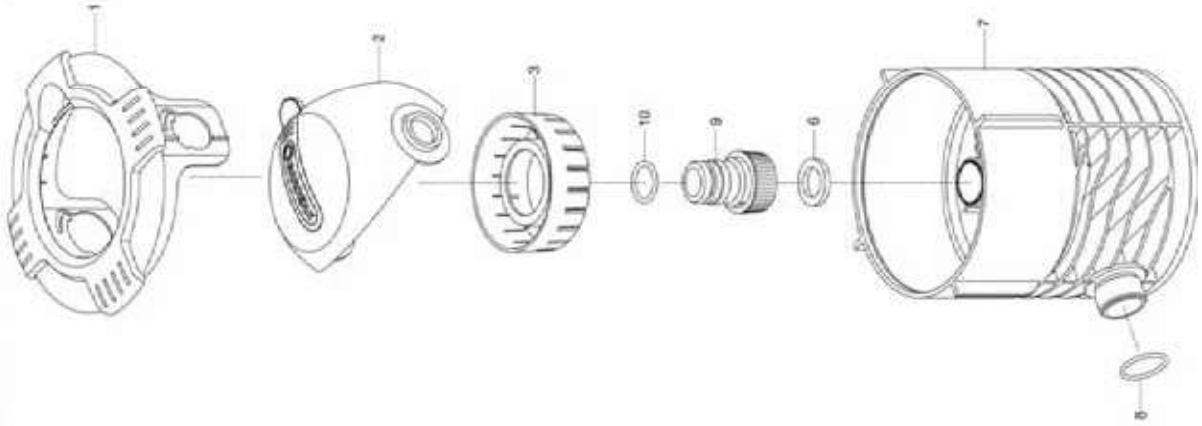

Art.-Nr. 2722
Art.-Nr. 8262

GARDENA Anschlussdose
Anschlussdose

KEES VAN DER SPEK
TUINMACHINES * STOLWIJK

Art.-Nr. 2724
Art.-Nr. 8264

GARDENA Regulier- und Absperrdose
Regulier- und Absperrdose

Bild Nr. Picture No.	Ersatzteil-Nr. Spare Part No.	Bezeichnung	Description	Désignation
Art. 2722		Anschlussdose <u>bis Baujahr 2021</u>	Connecting Point <u>until 2021</u>	Départ enterré <u>jusqu'à 2021</u>
1	2722-00.600.06	Abdeckung	Cover	Couvercle
2	2722-00.600.11	Deckel, rot	Cover, red	Couvercle, rouge
3	2722-00.600.16	Sieb	Filter	Filtre
6	1121-00.600.01	Flachdichtung 25,6/15,6x3 (3/4")	Washer 25,6/15,6x3 (3/4")	Joint plat 25,6/15,6x3 (3/4")
8	1550-00.000.11	O-Ring 22,5x2	O-ring 22,5x2	Joint torique 22,5x2
9-10	2801-00.700.00	Profi-System-Hahnstück 1/2"	Profi maxi-flow tap connector 1/2"	Nez de robinet grand débit 1/2"
10	1131-00.000.01	O-Ring 16,9x2,7	O-ring 16,9x2,7	Joint torique 16,9x2,7
Art. 8262		Anschlussdose	Connecting Point	Départ enterré
1	2722-00.600.07	Abdeckung	Cover	Couvercle
2	2722-00.600.13	Deckel, grau	Cover, grey	Couvercle, gris
3	2722-00.600.17	Sieb	Filter	Filtre
6	1121-00.600.01	Flachdichtung 25,6/15,6x3 (3/4")	Washer 25,6/15,6x3 (3/4")	Joint plat 25,6/15,6x3 (3/4")
8	1550-00.000.11	O-Ring 22,5x2	O-ring 22,5x2	Joint torique 22,5x2
9	2801-00.700.00	Profi-System-Hahnstück 1/2"	Profi maxi-flow tap connector 1/2"	Nez de robinet grand débit 1/2"
10	1131-00.000.01	O-Ring 16,9x2,7	O-ring 16,9x2,7	Joint torique 16,9x2,7