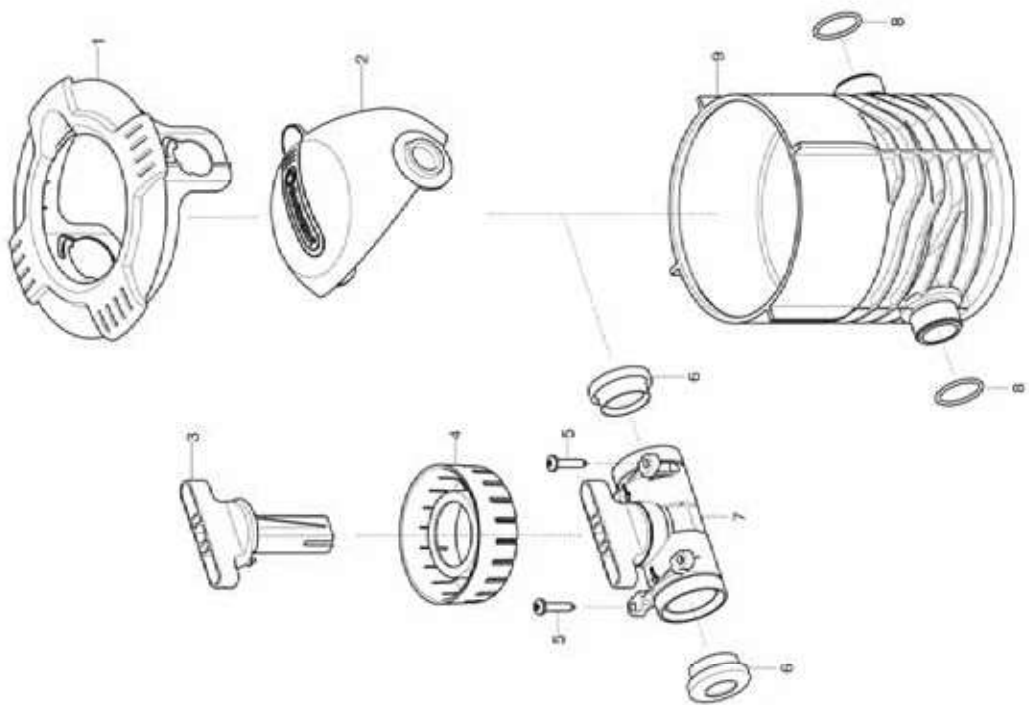

Art.-Nr. 2722
Art.-Nr. 8262

GARDENA Anschlussdose
Anschlussdose

KEES VAN DER SPEK
TUINMACHINES * STOLWIJK

Art.-Nr. 2724
Art.-Nr. 8264

GARDENA Regulier- und Absperrdose
Regulier- und Absperrdose

Bild Nr. Picture No.	Ersatzteil-Nr. Spare Part No.	Bezeichnung	Description	Désignation
Art. 2722		Anschlussdose <u>bis Baujahr 2021</u>	Connecting Point <u>until 2021</u>	Départ enterré <u>jusqu'à 2021</u>
1	2722-00.600.06	Abdeckung	Cover	Couvercle
2	2722-00.600.11	Deckel, rot	Cover, red	Couvercle, rouge
3	2722-00.600.16	Sieb	Filter	Filtre
6	1121-00.600.01	Flachdichtung 25,6/15,6x3 (3/4")	Washer 25,6/15,6x3 (3/4")	Joint plat 25,6/15,6x3 (3/4")
8	1550-00.000.11	O-Ring 22,5x2	O-ring 22,5x2	Joint torique 22,5x2
9-10	2801-00.700.00	Profi-System-Hahnstück 1/2"	Profi maxi-flow tap connector 1/2"	Nez de robinet grand débit 1/2"
10	1131-00.000.01	O-Ring 16,9x2,7	O-ring 16,9x2,7	Joint torique 16,9x2,7
Art. 8262		Anschlussdose	Connecting Point	Départ enterré
1	2722-00.600.07	Abdeckung	Cover	Couvercle
2	2722-00.600.13	Deckel, grau	Cover, grey	Couvercle, gris
3	2722-00.600.17	Sieb	Filter	Filtre
6	1121-00.600.01	Flachdichtung 25,6/15,6x3 (3/4")	Washer 25,6/15,6x3 (3/4")	Joint plat 25,6/15,6x3 (3/4")
8	1550-00.000.11	O-Ring 22,5x2	O-ring 22,5x2	Joint torique 22,5x2
9	2801-00.700.00	Profi-System-Hahnstück 1/2"	Profi maxi-flow tap connector 1/2"	Nez de robinet grand débit 1/2"
10	1131-00.000.01	O-Ring 16,9x2,7	O-ring 16,9x2,7	Joint torique 16,9x2,7