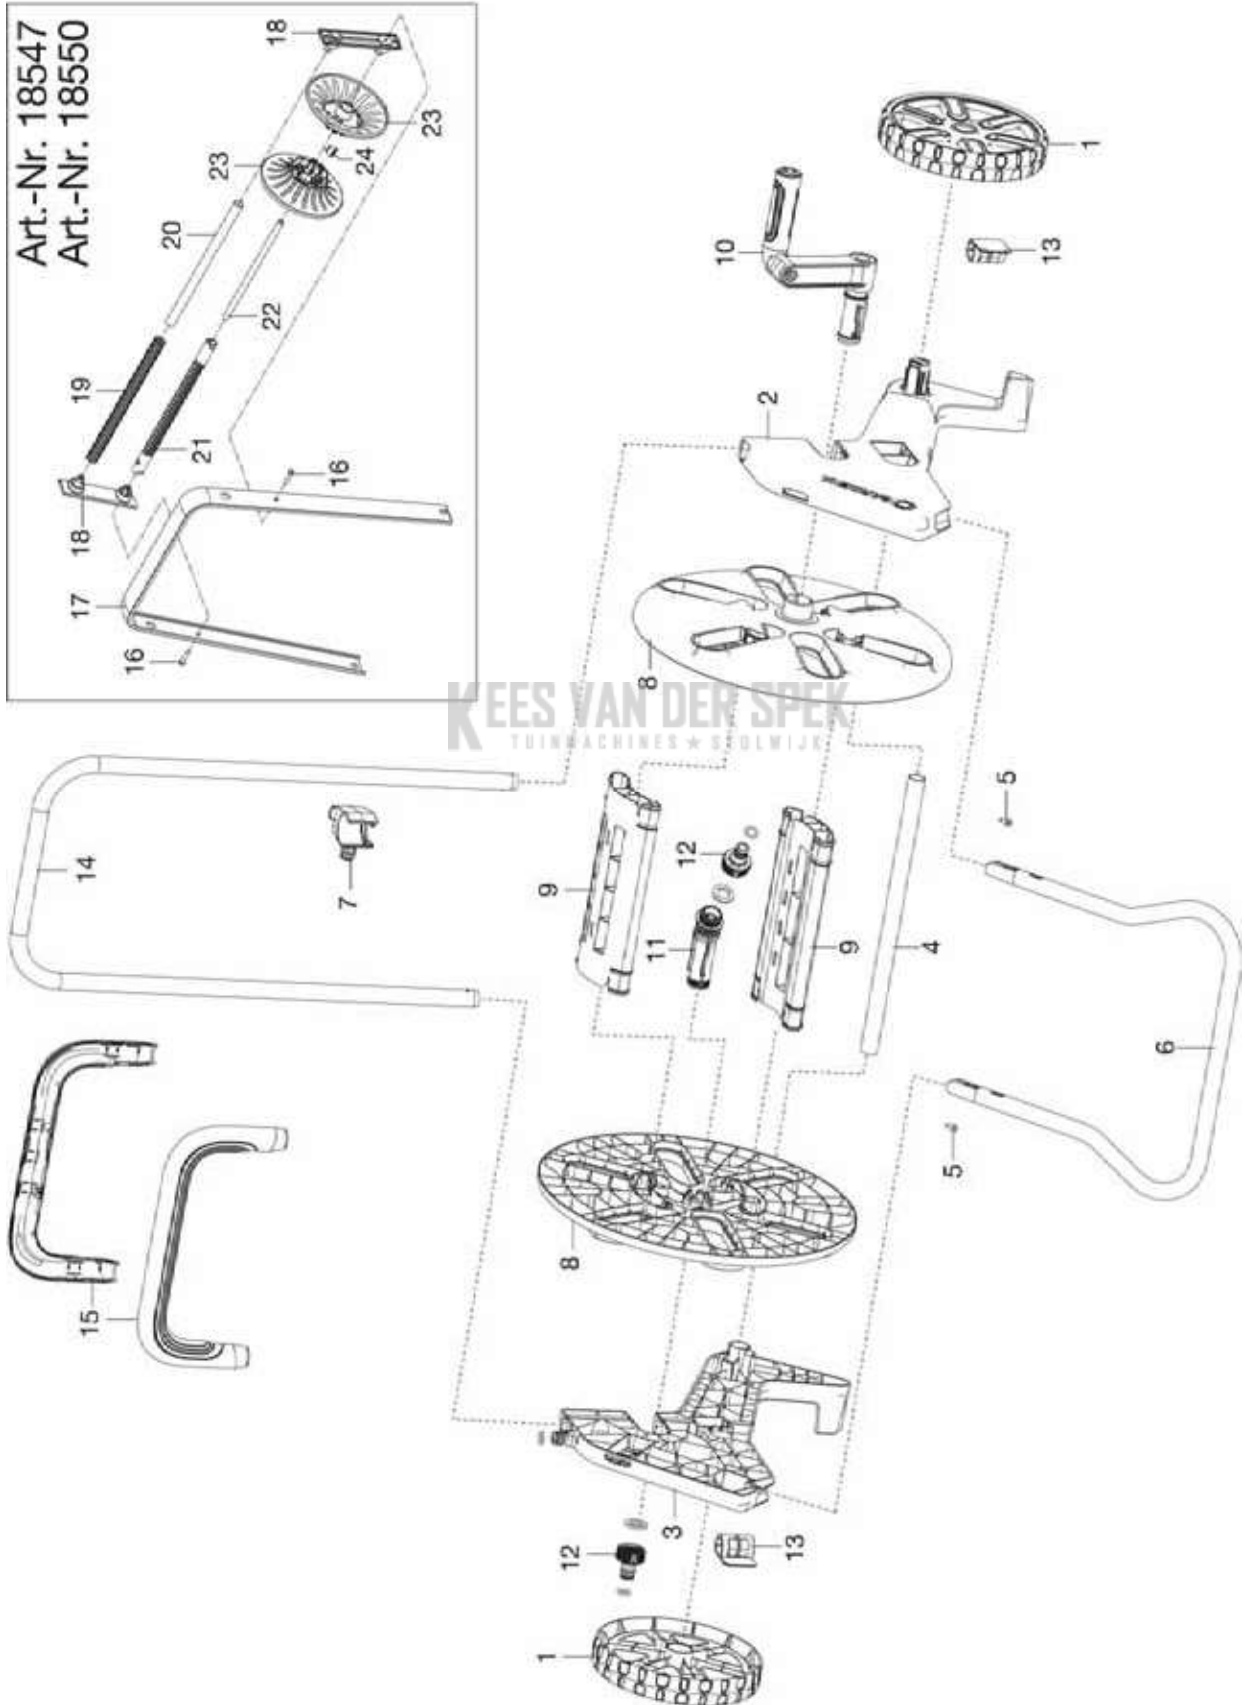

Bild Nr. Picture No.	Ersatzteil-Nr. Spare Part No.	Bezeichnung	Description	Désignation
Art. 18540		Schlauchwagen AquaRoll M Metal	Hose Trolley AquaRoll M Metal	Dévidoir métal sur roues AquaRoll M
1	18510-00.600.11	Rad 60/100	Wheel 60/100	Roue 60/100
2,3	18510-00.901.00	Seitenteil 60/100 rechts+links, kpl.	Side part 60/100 right + left, cpl.	Partie latérale 60/100 droite+gauche, cpl.
4	18510-00.600.43	Verbindungsrohr 60/100	Connecting tube 60/100	Tube de connexion 60/100
5	1625-00.600.16	Blechschraube 4,2x13-C-H	Sheet metal screw 4,2x13-C-H	Vis à tôle 4,2x13-C-H
6	18510-00.720.00	Standrohr 60/100	Base 60/100	Tuyau en fonte 60/100
10	18510-00.610.00	Klappkurbel, vollst.	Folding rank	Manivelle repliable
11	18510-00.600.66	Wasserachse, 2 Gewinde	Water axle, 2 threads	Axe de l'eau, 2 fils
12	18201-00.600.00	Hahnstück, kpl. 3/4"	Tap connector, cpl. 3/4"	Nez de robinet, cpl. 3/4"
13	18500-00.600.56	Exzenter	Eccentric	Excentrique
14	18510-00.630.00	Schubgabel 60/100 m	Top frame 60/100	Guidon 60/100
	1121-00.600.01	Flachdichtung 25,6/15,6x3 (3/4")	Washer 25,6/15,6x3 (3/4")	Joint plat 25,6/15,6x3 (3/4")
	18300-00.600.16	O-Ring 10,5x2,7	O-ring 10,5x2,7	Joint torique 10,5x2,7
Art. 18541		Schlauchwagen AquaRoll M Metal	Hose Trolley AquaRoll M Metal	Dévidoir métal sur roues AquaRoll M
10	18541-00.610.00	Metallklappkurbel, vollst.	Folding crank metal	Manivelle repliable métallique
14,15	18515-00.710.00	Schubgabel, kpl.	Top frame, cpl.	Guidon, cpl.
		Alle anderen Teile wie bei Art. 18540	All other spare parts see art. 18540	Pour toutes les autres pièces, voir réf. 18540
Art. 18542		Schlauchwagen AquaRoll M Metal Set	Hose Trolley AquaRoll M Metal Set	Dévidoir métal sur roues AquaRoll M Set
	18200-00.600.00	Hahnstück 1/2" kpl.	Tap Connector 1/2" cpl.	Nez de robinet 1/2" cpl.
	18205-00.701.00	18202 Hahnstück mit 924-00.500.00 Adapter	18202 Tap Connector with 924-00.500.00 Adapter	18202 Nez de robinet avec 924-00.500.00 adaptateur
	18215-00.600.00	Schlauchstück 1/2", kpl.	Hose connector 1/2", cpl.	Raccord rapide 1/2", cpl.
	18300-00.600.00	Spritze	Spray nozzle	Lance multijet
	18510-20.710.00	Polybeutel kpl.	Accessory bag, cpl.	Sachet d'accessories, cpl.
		Alle anderen Teile wie bei Art. 18540	All other spare parts see art. 18540	Pour toutes les autres pièces, voir réf. 18540
Art. 18544		Schlauchwagen AquaRoll M Metal Set	Hose Trolley AquaRoll M Metal Set	Dévidoir métal sur roues AquaRoll M Set
10	18541-00.610.00	Metallklappkurbel, vollst.	Folding crank metal	Manivelle repliable métallique
14,15	18515-00.710.00	Schubgabel, kpl.	Top frame, cpl.	Guidon, cpl.
	18200-00.600.00	Hahnstück 1/2" kpl.	Tap Connector 1/2" cpl.	Nez de robinet 1/2" cpl.
	18205-00.701.00	18202 Hahnstück mit 924-00.500.00 Adapter	18202 Tap Connector with 924-00.500.00 Adapter	18202 Nez de robinet avec 924-00.500.00 adaptateur
	18215-00.600.00	Schlauchstück 1/2", kpl.	Hose connector 1/2", cpl.	Raccord rapide 1/2", cpl.
	18300-00.600.00	Spritze	Spray nozzle	Lance multijet
	18512-20.720.00	Polybeutel kpl.	Accessory bag, cpl.	Sachet d'accessories, cpl.
		Alle anderen Teile wie bei Art. 18540	All other spare parts see art. 18540	Pour toutes les autres pièces, voir réf. 18540
Art. 18547		Schlauchwagen AquaRoll M Easy Metall Set	Hose Trolley AquaRoll M Easy Metal Set	Dévidoir métal sur roues AquaRoll M Easy Set
10	18541-00.610.00	Metallklappkurbel, vollst.	Folding crank metal	Manivelle repliable métallique
14,15	18515-00.710.00	Schubgabel, kpl.	Top frame, cpl.	Guidon, cpl.
16-24	18515-00.610.00	Schlauchführung	Hose guide	Guide-tuyau
	18200-00.600.00	Hahnstück 1/2" kpl.	Tap Connector 1/2" cpl.	Nez de robinet 1/2" cpl.
	18205-00.701.00	18202 Hahnstück mit 924-00.500.00 Adapter	18202 Tap Connector with 924-00.500.00 Adapter	18202 Nez de robinet avec 924-00.500.00 adaptateur
	18215-00.600.00	Schlauchstück 1/2", kpl.	Hose connector 1/2", cpl.	Raccord rapide 1/2", cpl.
	18300-00.600.00	Spritze	Spray nozzle	Lance multijet
	18512-20.720.00	Polybeutel kpl.	Accessory bag, cpl.	Sachet d'accessories, cpl.
		Alle anderen Teile wie bei Art. 18540	All other spare parts see art. 18540	Pour toutes les autres pièces, voir réf. 18540
Art. 18550		Schlauchwagen AquaRoll L Easy Metal	Hose Trolley AquaRoll L Easy Metal	Dévidoir métal sur roues AquaRoll L Easy
10	18541-00.610.00	Metallklappkurbel, vollst.	Folding crank metal	Manivelle repliable métallique
14,15	18515-00.710.00	Schubgabel, kpl.	Top frame, cpl.	Guidon, cpl.
16-24	18515-00.610.00	Schlauchführung	Hose guide	Guide-tuyau
		Alle anderen Teile wie bei Art. 18540	All other spare parts see art. 18540	Pour toutes les autres pièces, voir réf. 18540
		Nur die aufgeführten Teile sind lieferbar!	Only the mentioned spare parts are available!	Seules les pièces indiquées sont disponibles!