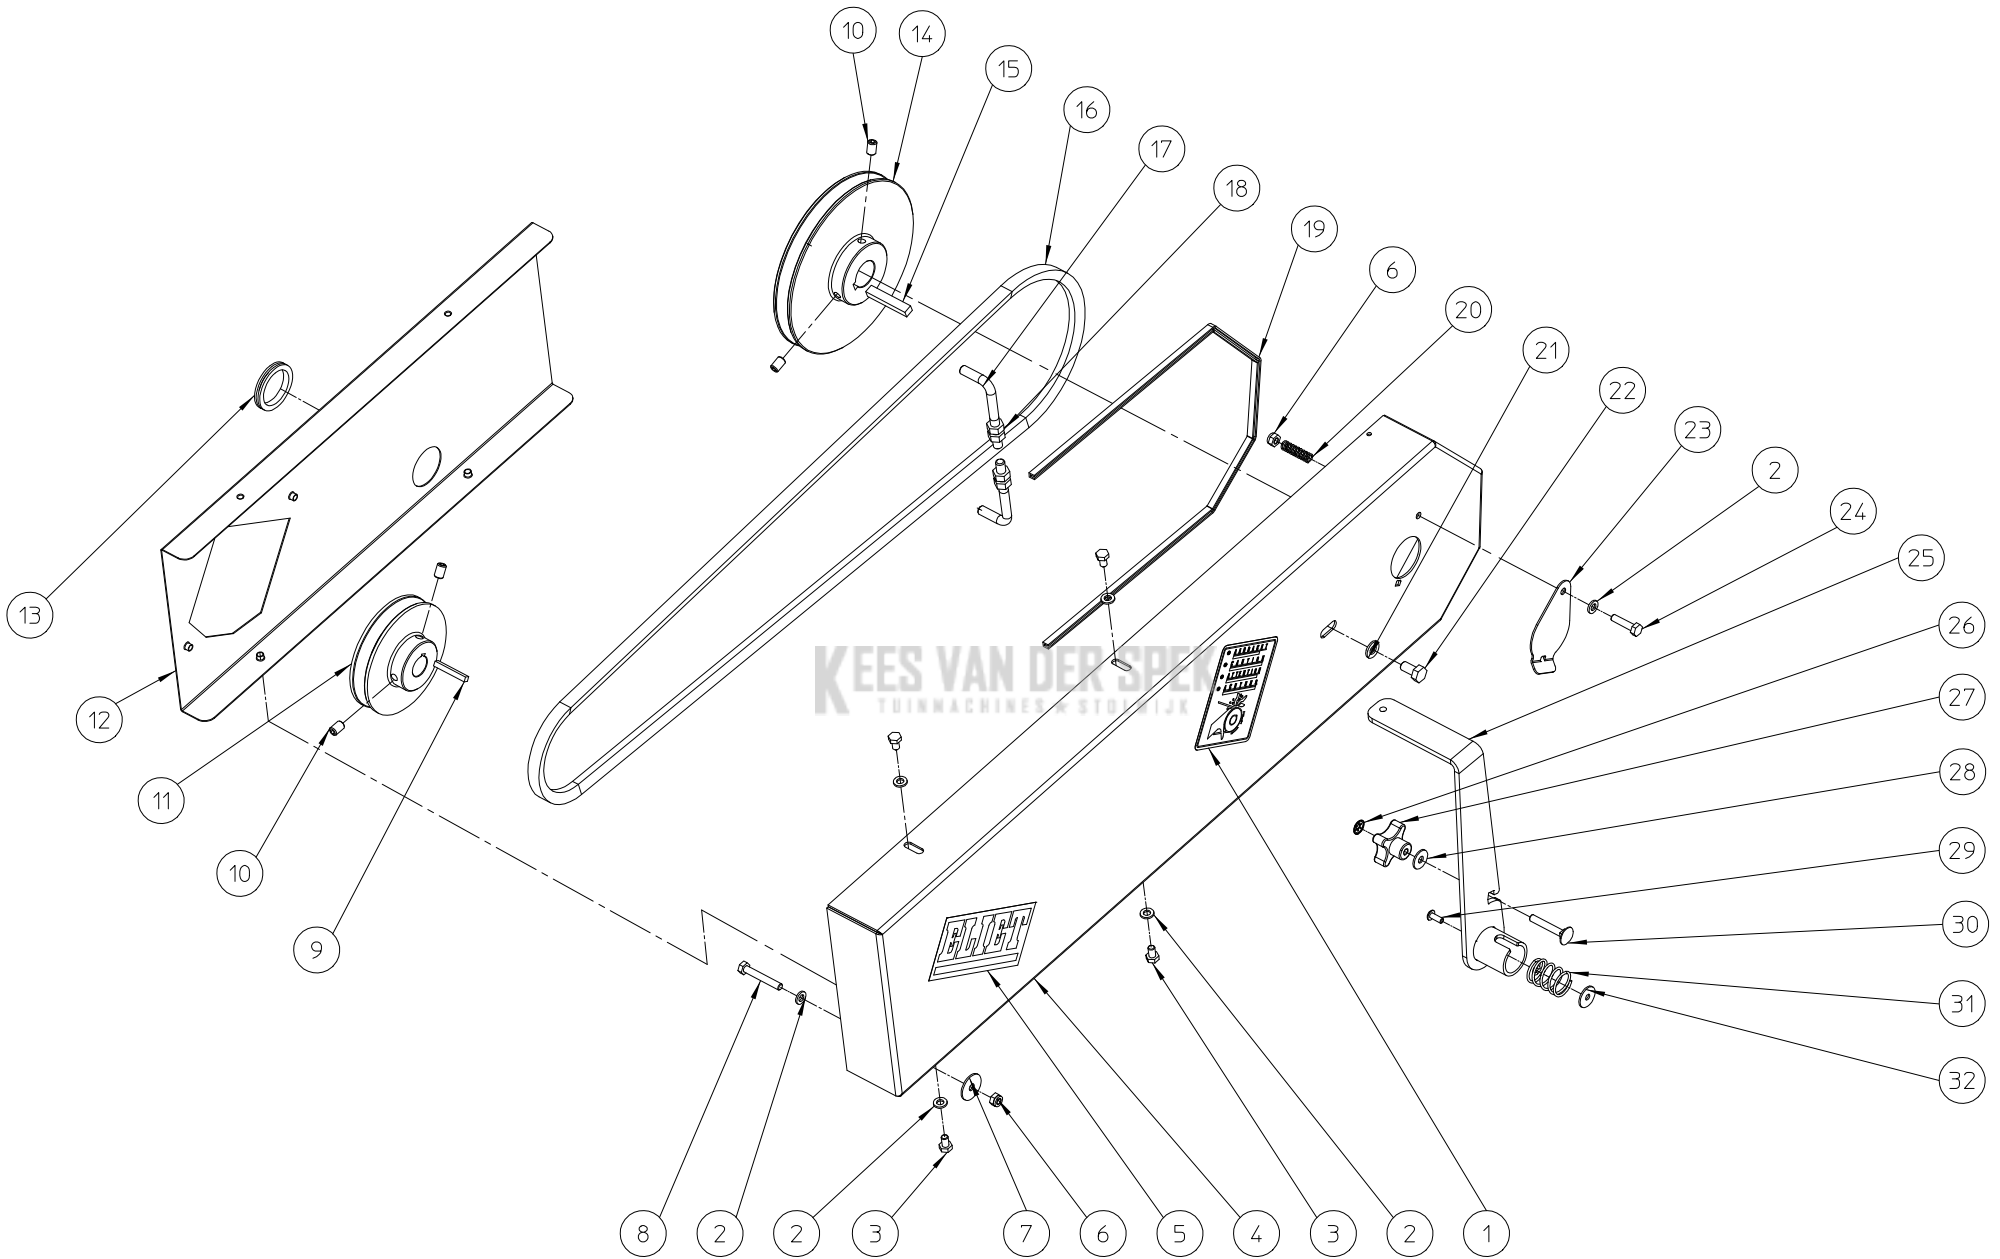

Kees van der Spek
TUINMACHINES - STOLTIJK

ELIET MINOR 4S -- TRANSMISSION					
NO	MMA 01 031 140	REV	2	DATE	2014/01/24