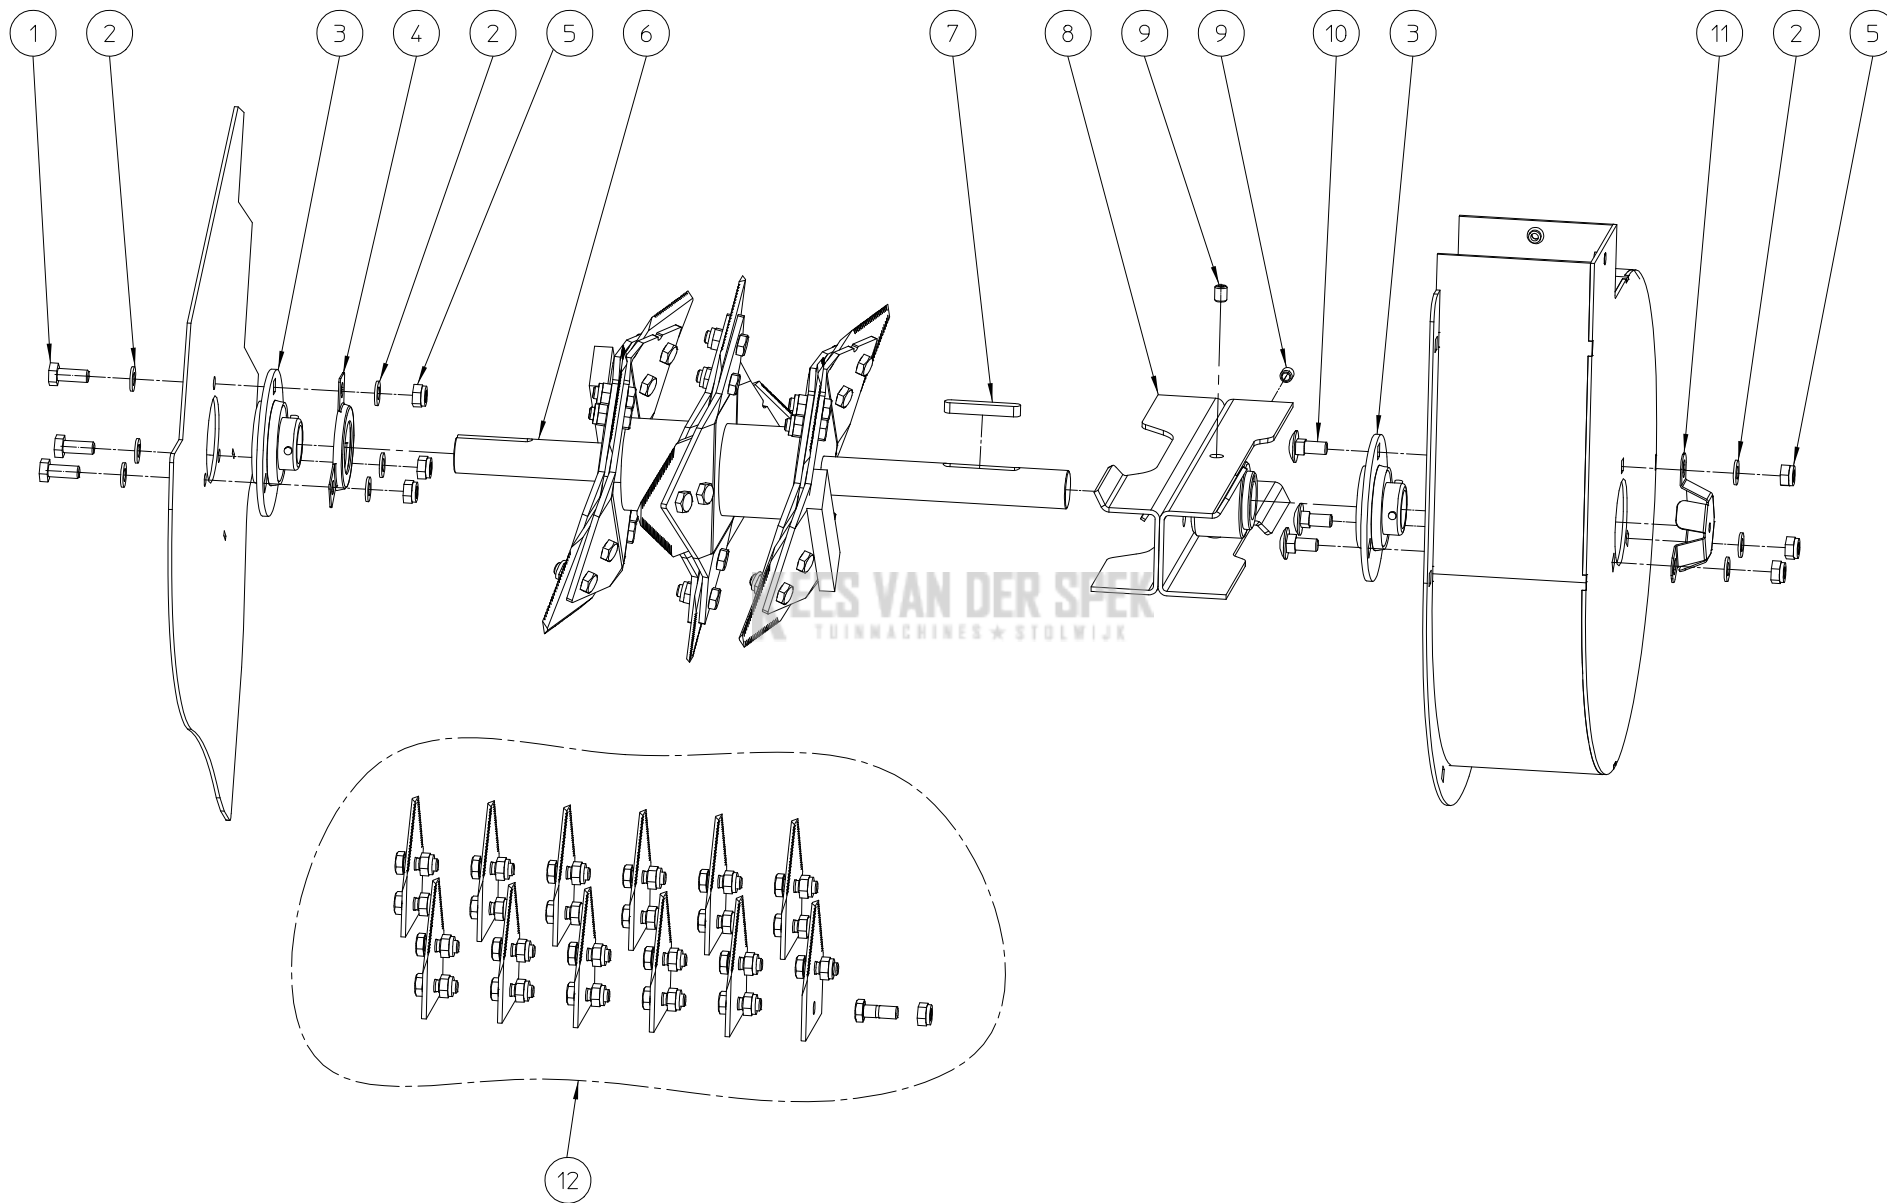

DELS VAN DER SPEK
TUINMACHINES * STOLWIJK

ELIET MINOR 4S -- ROTOR					
NO	MMA 01 031 130	REV	1	DATE	2014/01/24