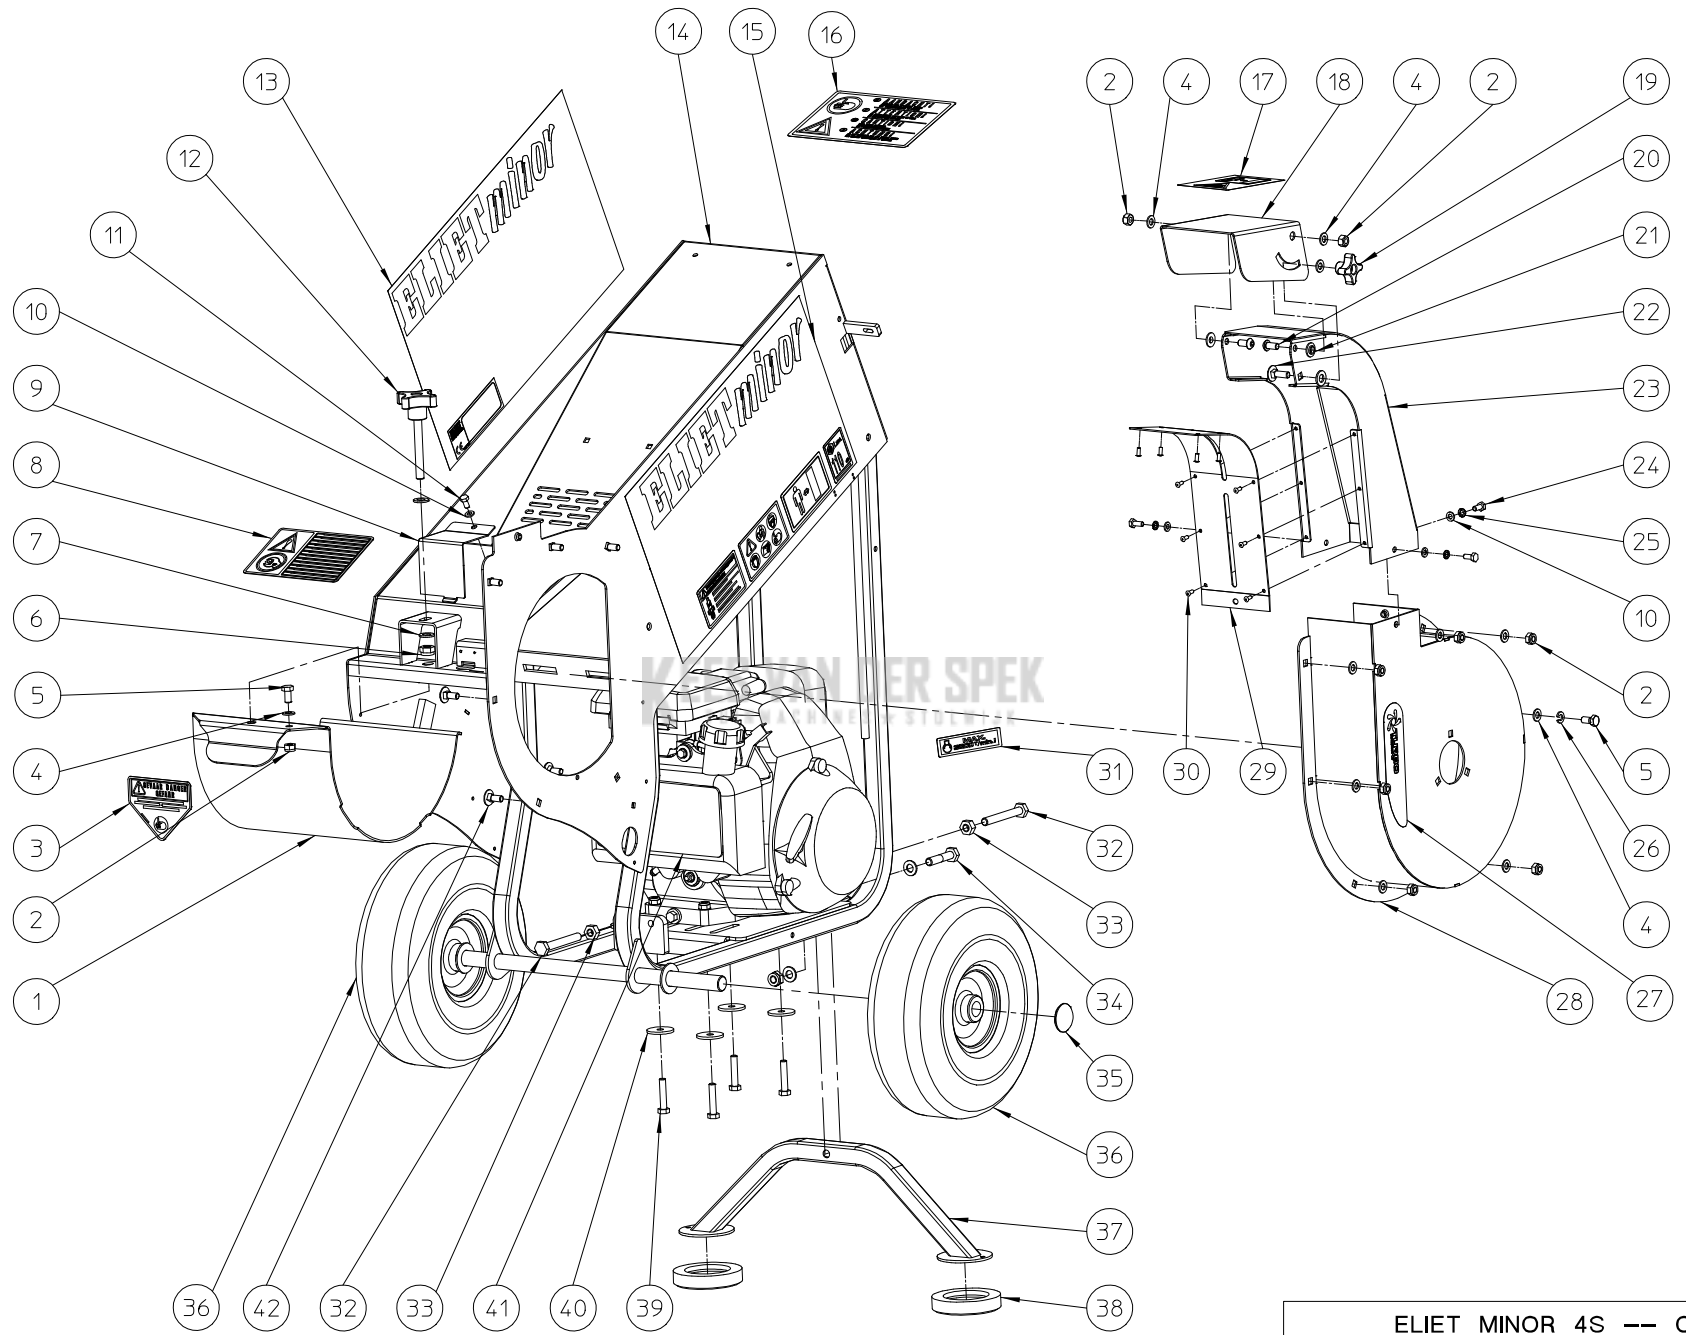

ELIET MINOR 4S --- GENERAL					
NO	MMA 01 031 100	REV	1	DATE	2014/01/24

#	Bestelnummer	Omschrijving	Aantal
1	MMA 01 031 110	machine voorzijde	1
2	MMA 01 031 120	gestel	1
3	MMA 01 031 130	rotor	1
4	MMA 01 031 140	transmissie	1
5	MMA 01 031 150	elektrisch systeem	1

ELIET MINOR 4S -- AVANT MACHINE

NO	MMA 01 031 110	REV	1	DATE	2014/01/24
----	----------------	-----	---	------	------------

#	Bestelnummer	Omschrijving	Aantal
1	BR 602 006 151	rubber stootdopjes	2
2	MPA 01 030 060	anti-projectie schild	1
3	BQ 505 010 080	veiligheidssticker 200x175	1
4	BS 502 000 600	borgmoer met nylonring m6 din 985	7
5	BS 531 000 600	rondsel m6 din 125	11
6	BR 910 000 020	nylon veiligheidshouder 80x20x2	2
7	BR 600 220 150	rubber trillingsdemper 20x15b m6x15	2
8	BS 512 000 610	bout m6x10 din 933	2
9	BS 554 100 630	bout m6x30 din 603	3
10	MPA 01 031 250	veiligheidshendel minor 4s	1
11	BS 502 000 800	borgmoer met nylonring m8 din 985	2
12	BS 531 000 800	rondsel m8 din 125	4
13	BR 112 080 300	nylon bus met kraag (8.2/10.9/18x3.5/1.5)	2
14	BS 512 000 820	bout m8x20 din 933	2
15	BR 020 501 160	lamellenstop rond 16mm	2
16	MPA 01 031 130	trechter minor 4s	1
17	MPA 01 030 020	stuurbeugel	1
18	BS 511 000 640	bout m6x40 din 931	2