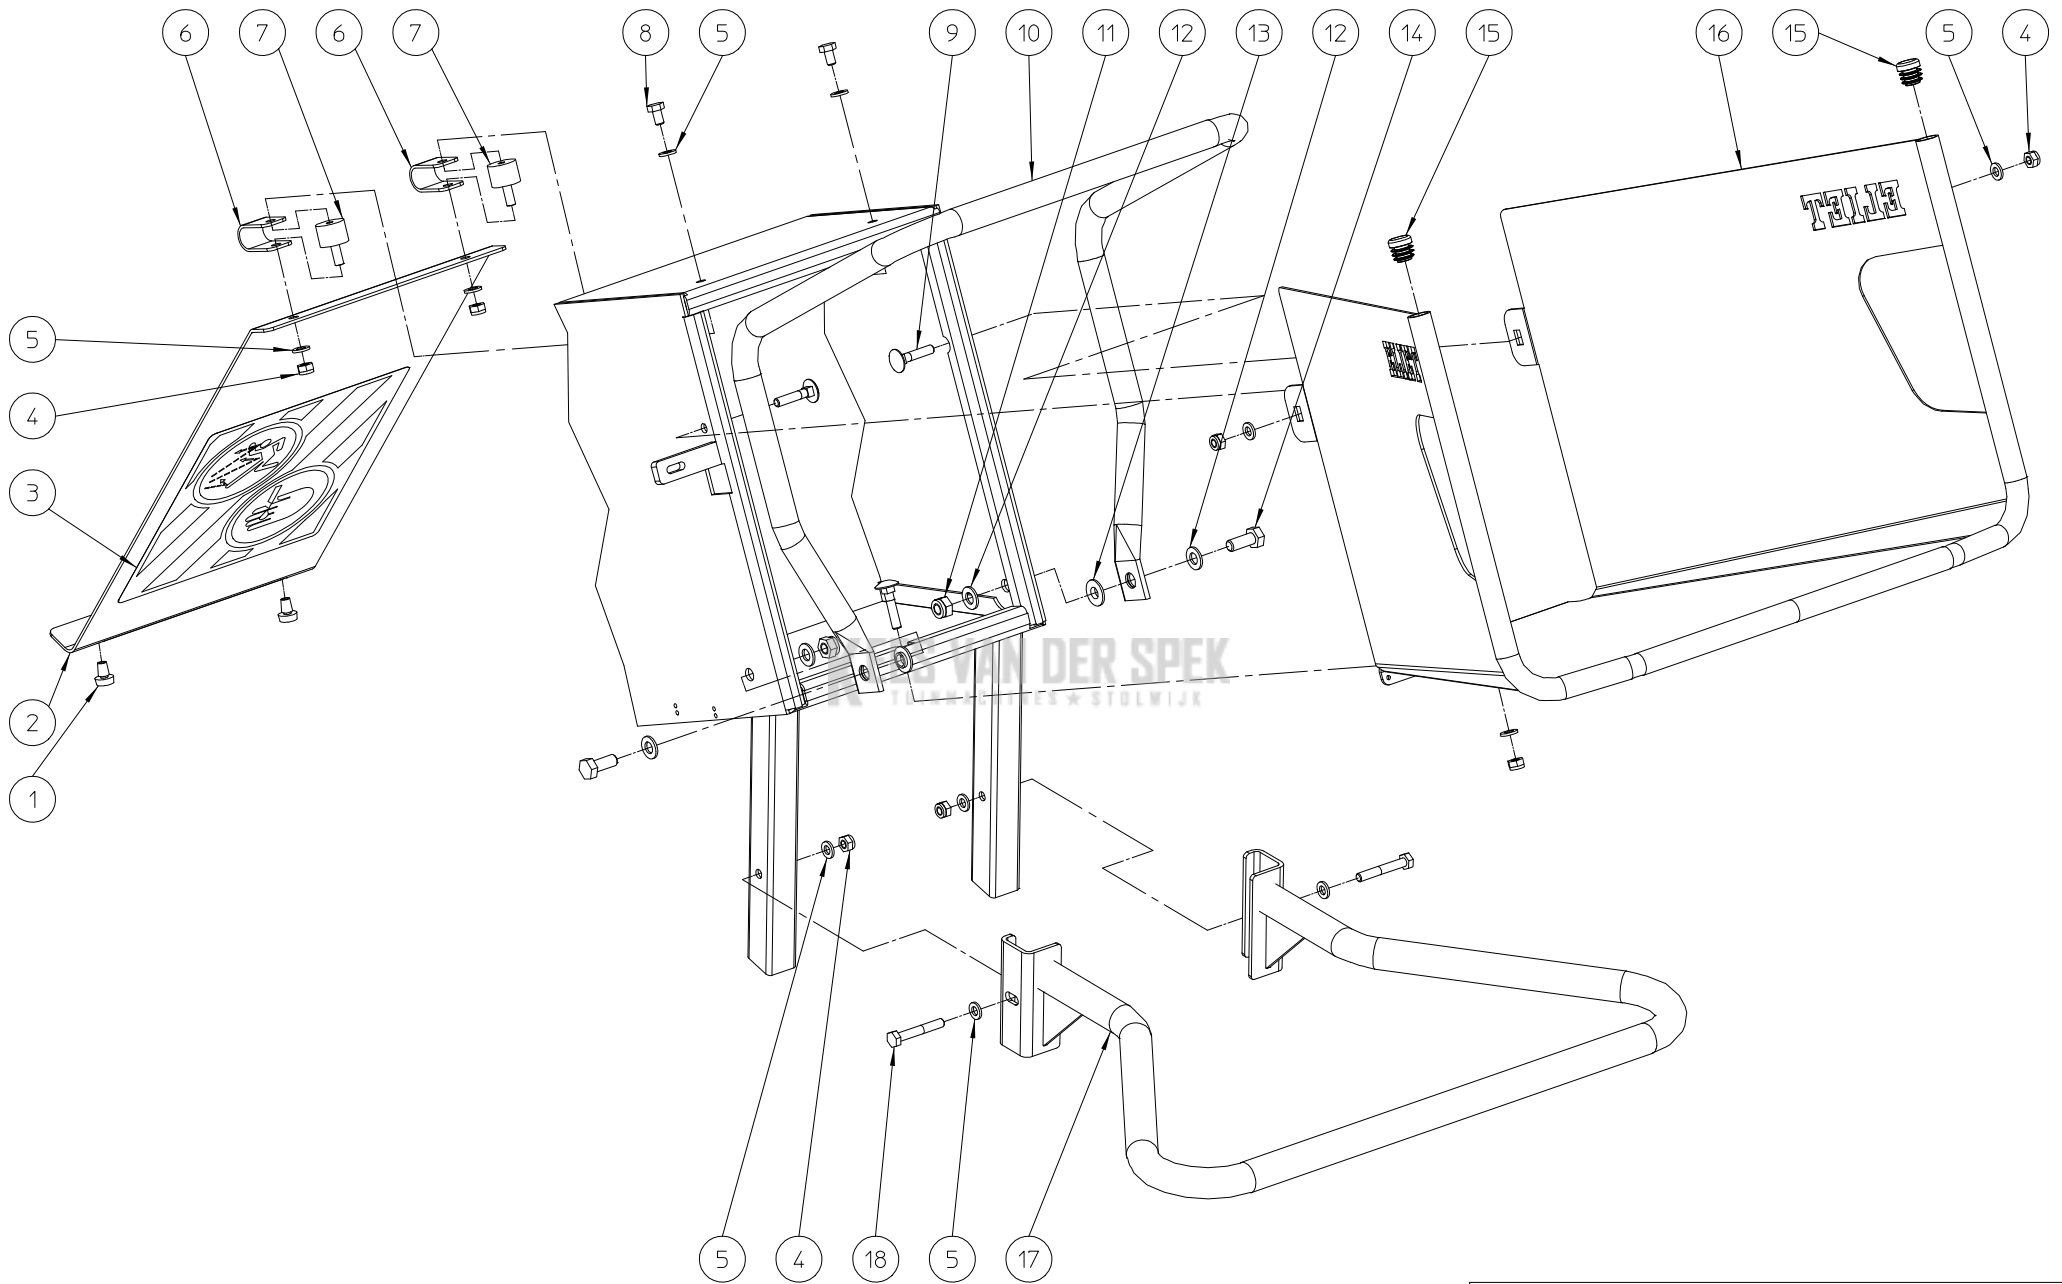

ELIET MINOR 4S --- GENERAL					
NO	MMA 01 031 100	REV	1	DATE	2014/01/24

#	Bestelnummer	Omschrijving	Aantal
1	MMA 01 031 110	machine voorzijde	1
2	MMA 01 031 120	gestel	1
3	MMA 01 031 130	rotor	1
4	MMA 01 031 140	transmissie	1
5	MMA 01 031 150	elektrisch systeem	1

ELIET MINOR 4S -- AVANT MACHINE

NO	MMA 01 031 110	REV	1	DATE	2014/01/24
----	----------------	-----	---	------	------------

#	Bestelnummer	Omschrijving	Aantal
1	BR 602 006 151	rubber stootdopjes	2
2	MPA 01 030 060	anti-projectie schild	1
3	BQ 505 010 080	veiligheidssticker 200x175	1
4	BS 502 000 600	borgmoer met nylonring m6 din 985	7
5	BS 531 000 600	rondsel m6 din 125	11
6	BR 910 000 020	nylon veiligheidshouder 80x20x2	2
7	BR 600 220 150	rubber trillingsdemper 20x15b m6x15	2
8	BS 512 000 610	bout m6x10 din 933	2
9	BS 554 100 630	bout m6x30 din 603	3
10	MPA 01 031 250	veiligheidshendel minor 4s	1
11	BS 502 000 800	borgmoer met nylonring m8 din 985	2
12	BS 531 000 800	rondsel m8 din 125	4
13	BR 112 080 300	nylon bus met kraag (8.2/10.9/18x3.5/1.5)	2
14	BS 512 000 820	bout m8x20 din 933	2
15	BR 020 501 160	lamellenstop rond 16mm	2
16	MPA 01 031 130	trechter minor 4s	1
17	MPA 01 030 020	stuurbeugel	1
18	BS 511 000 640	bout m6x40 din 931	2