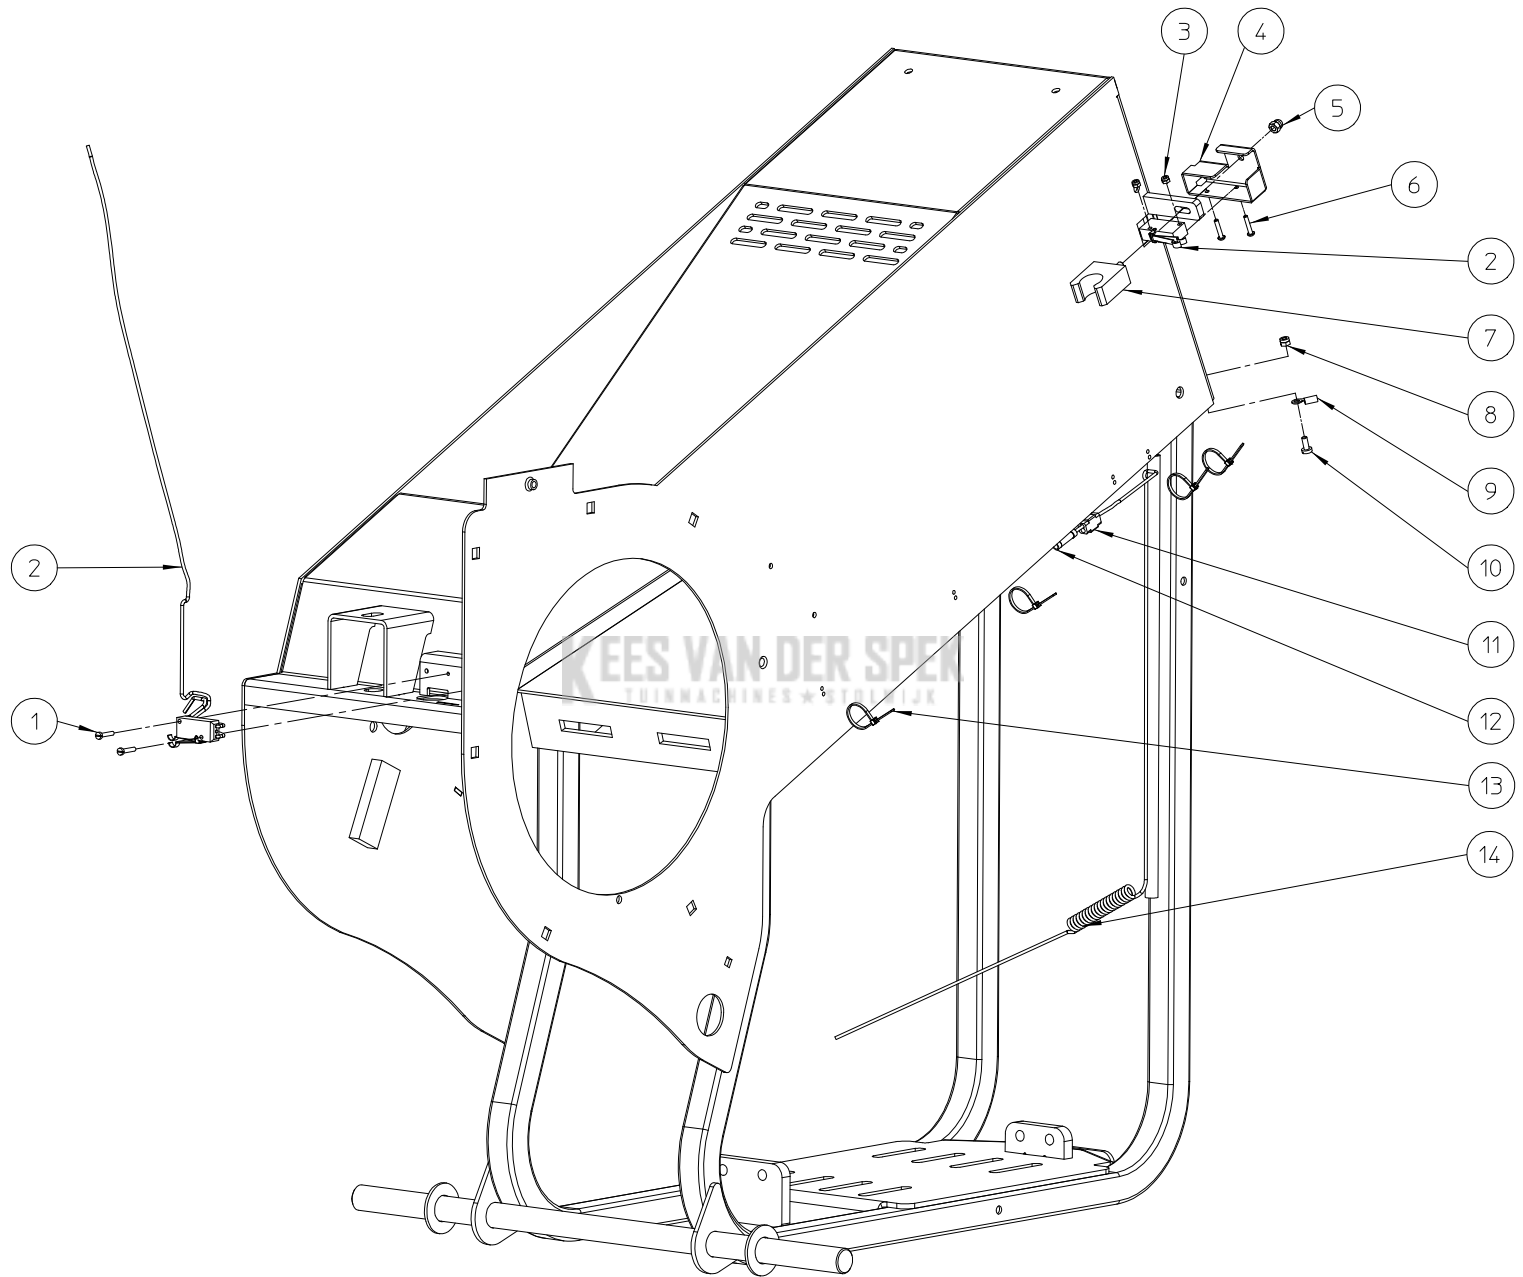

ELIET MINOR 4S -- ELECTRIQUE

NO	MMA 01 031 150	REV	1	DATE	2014/01/24