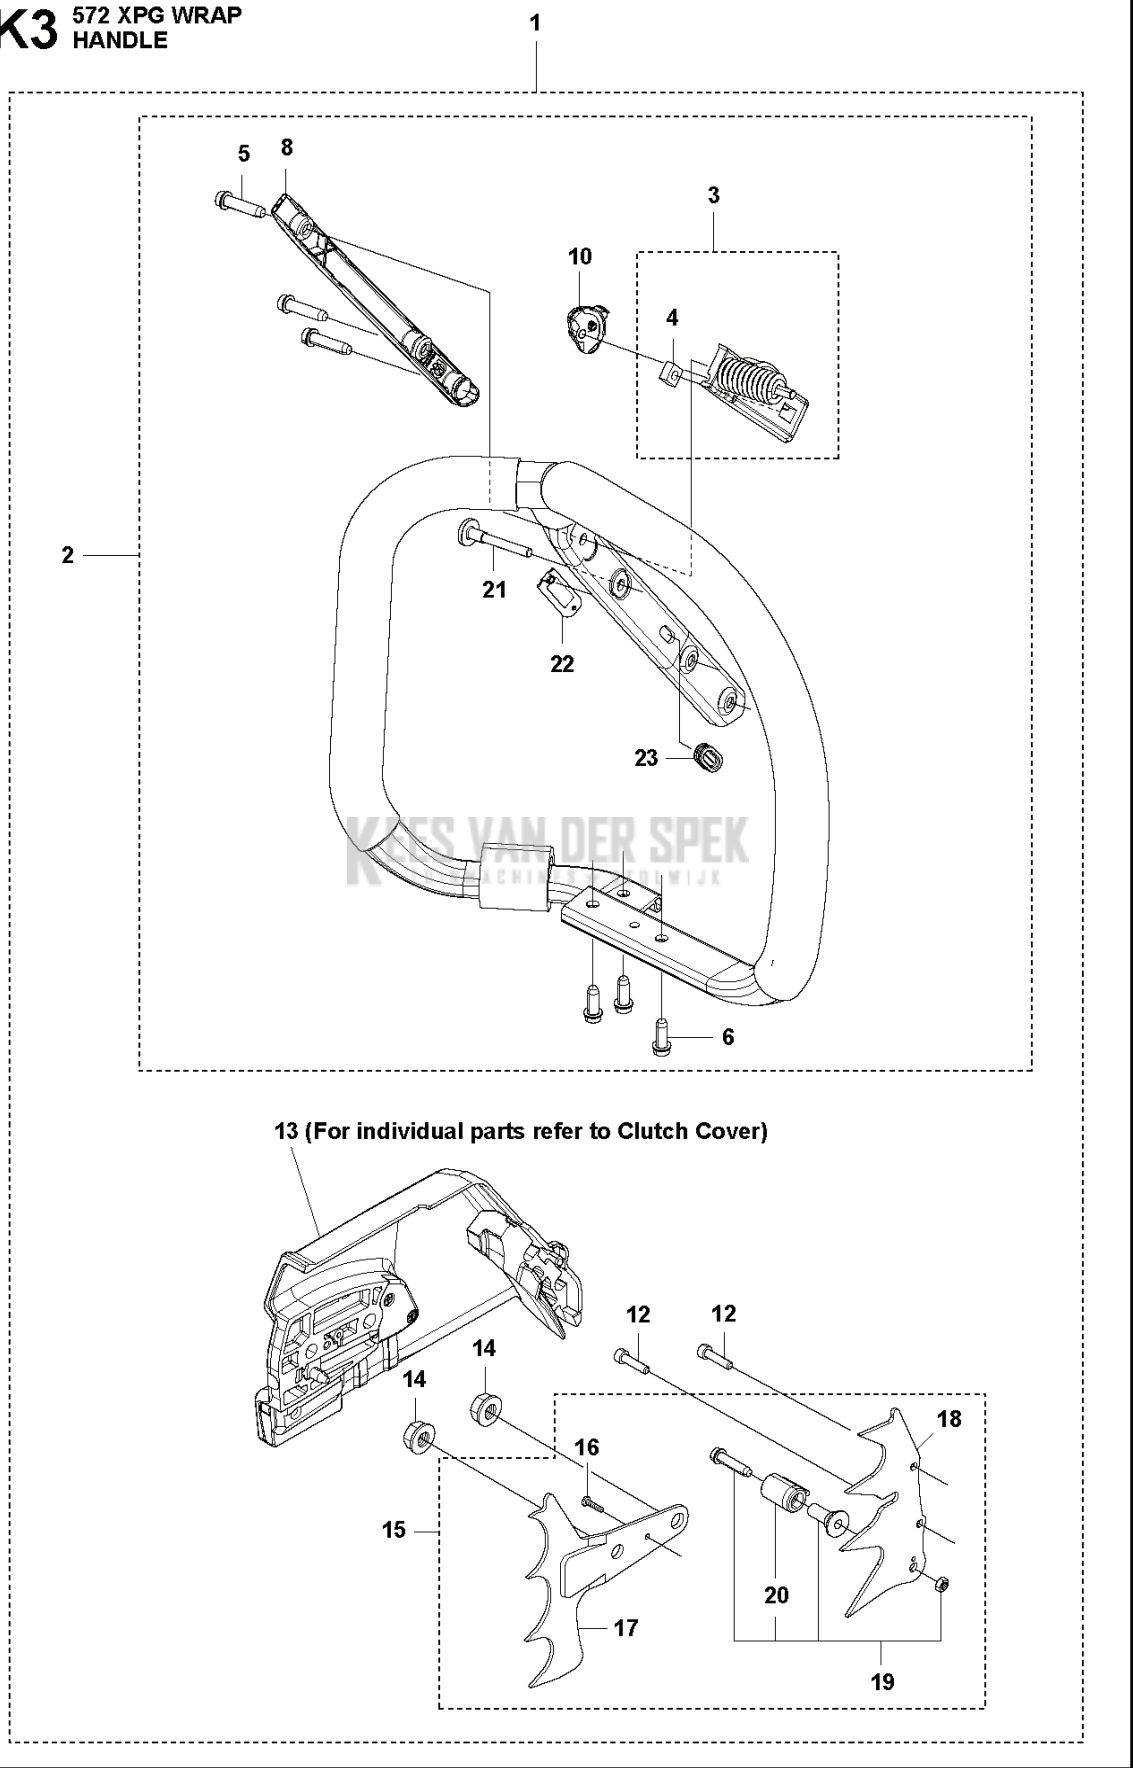

K3 572 XPG WRAP
HANDLE

CHAIN SAWS

PXM_REF	PXM_PARTNO	DESCRIPTION	PXM_REMARK	QTY
1	579504003	VOORSTEBEUGEL COMPL.	Wrap	1
2	579504002	VOORSTEBEUGEL COMPL.		1 1
3	589699101	AV ELEMENT		1 2
3	589699102	AV ELEMENT	Hard	1
4	503226601	MOER 4-KANT		1 3
5	525798103	SCREW ITXSCFT		3 2
6	525755101	SCHROEF ITXSCFM		3 2
8	582654201	DEKSEL		1 2
10	537252501	CONTACTPLAAT		1 2
12	525824902	SCHROEF ITXSCM		1 1
13	537331007	KOPPELINGSKAP COMPL.		1 1
14	503220001	ZESKANT MOER		1 1
15	589772101	SPIKE	Kit	1
16	525887402	SCREW CITXPANT		1 15
17	503922701	SPIKE		1 15
18	537017201	SPIKE		1 15
19	589771301	KETTINGVANGER		1 15
20	537024401	SLIJTBESCHERMING		1 19
21	504064501	SCHROEF ITXPANM		1 1,2
22	590469101	BESCHERMING		1 2
23	537088301	DOORVOER		1 2