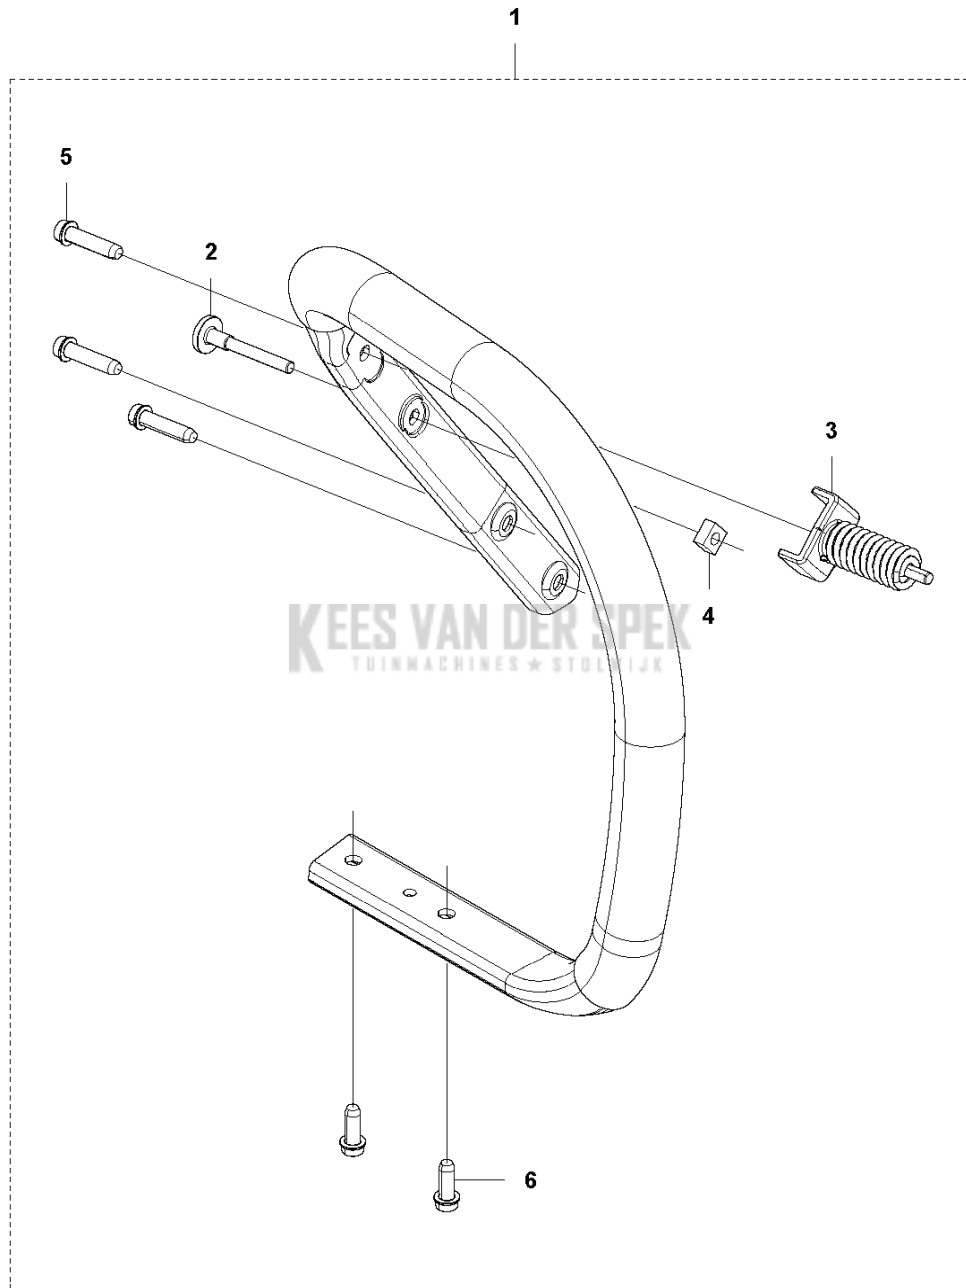

K1 572 XP
HANDLE

CHAIN SAWS

PXM_REF	PXM_PARTNO	DESCRIPTION	PXM_REMARK	QTY
1	579484301	VOORSTEBEUGEL COMPL.		1
2	504064501	SCHROEF ITXPANM		1 1
3	575015301	AV ELEMENT		1 1
3	575015303	AV ELEMENT	Hard	0
4	503226601	MOER 4-KANT		1 1
5	525798103	SCREW ITXSCFT		3 1
6	525755101	SCHROEF ITXSCFM		2 1