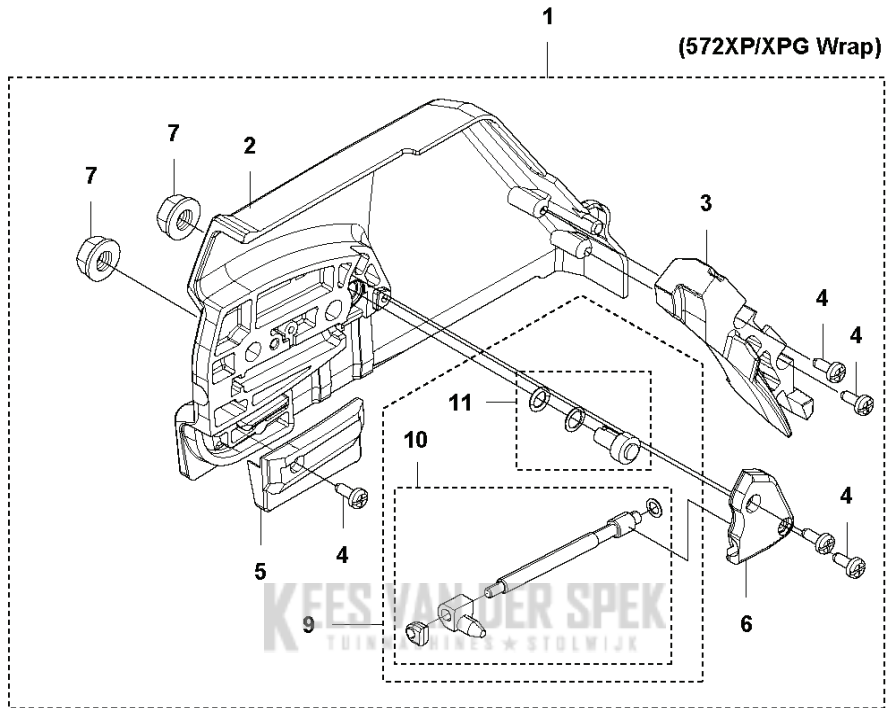

A2 572 XP/XPG
CLUTCH COVER

CHAIN SAWS

PXM_REF	PXM_PARTNO	DESCRIPTION	PXM_REMARK	QTY
1	594907802	KOPPELINGSKAP COMPL.	Wrap	1
1	575235907	KOPPELINGSKAP COMPL.		1
2	537172604	KOPPELINGSKAP	Wrap	1 1
2	575236303	KOPPELINGSKAP		1 1
3	537174101	ZAAGSELBESCHERMING	Wrap	1 1
3	575236401	ZAAGSELBESCHERMING		1 1
4	525887402	SCREW CITXPANT	Wrap	4 1
4	526221801	SCREW CITXPANT		3 1
5	537043401	KETTINGGELEIDER	Wrap	1 1
5	501517201	KETTINGGELEIDER		1 1
6	537016801	DEKSEL	Wrap	1 1
6	576424301	DEKSEL		1 1
7	503220001	ZESKANT MOER	Wrap	2 1
7	505197301	MOER		2 1
9	590104701	KETTINGSPANSET		1 1
10	590104801	WORMSCHROEF		1 1
11	590105101	WORMWIEL		1 1