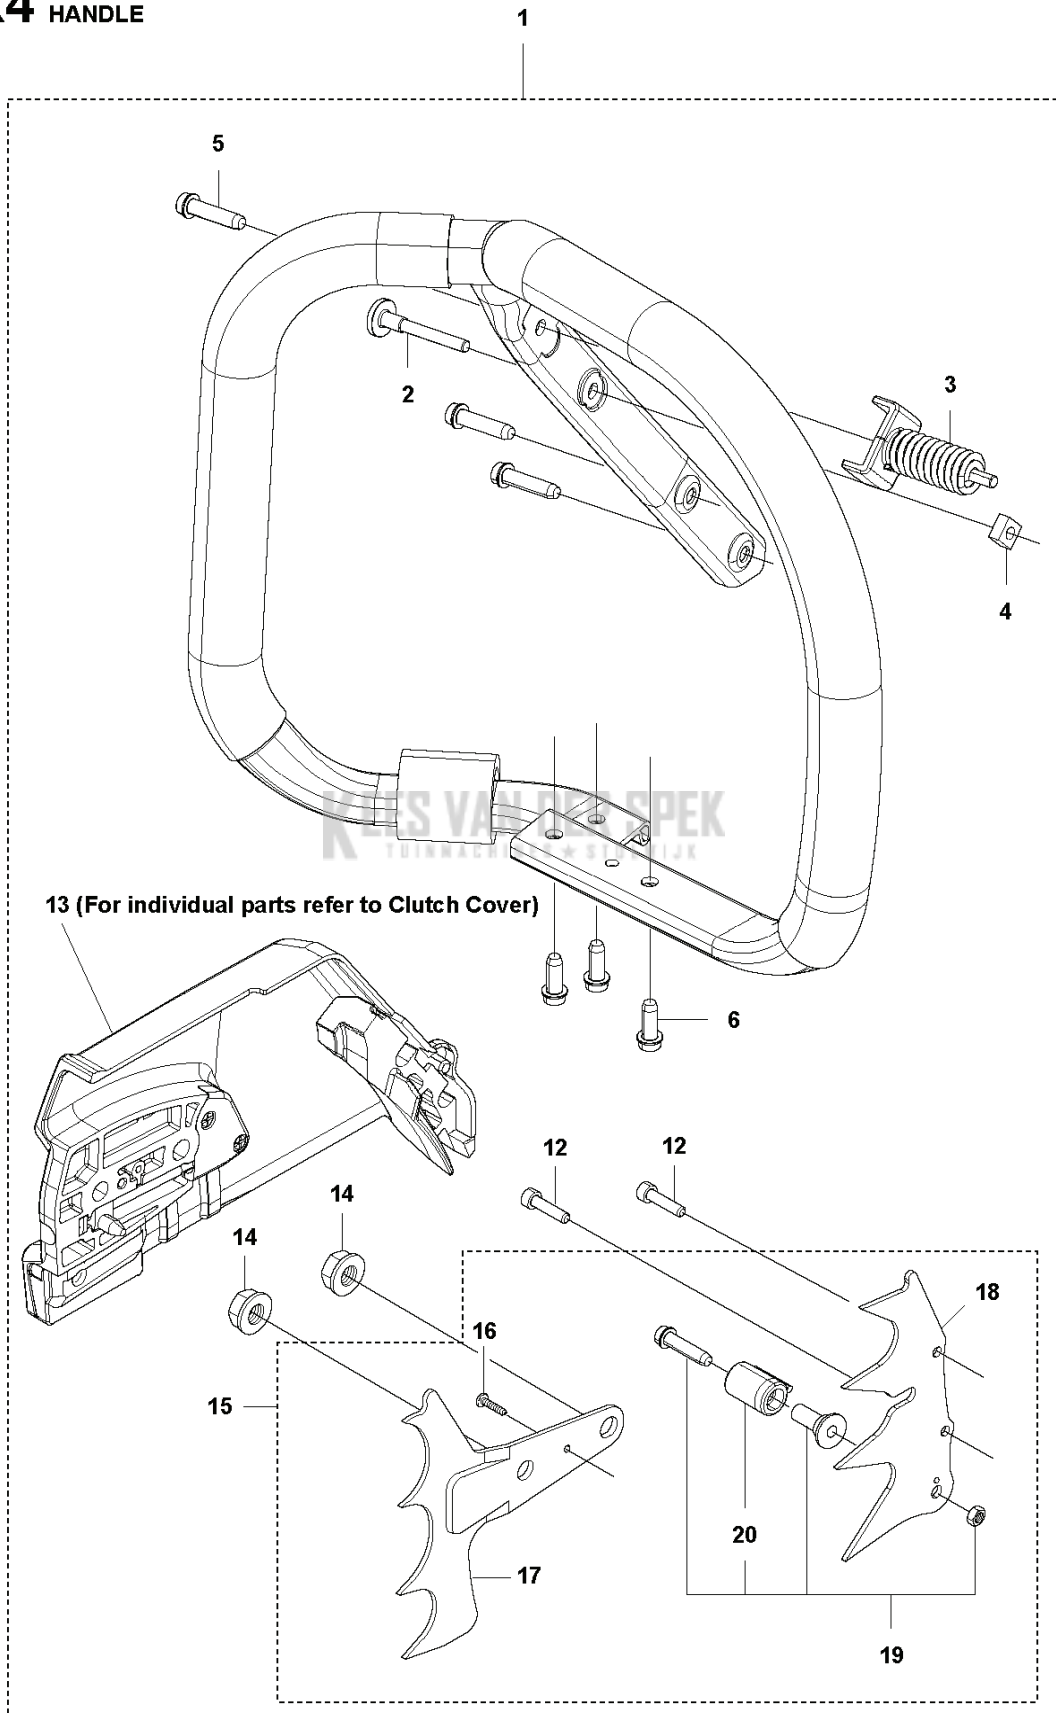

K4 572 XP WRAP
HANDLE

CHAIN SAWS

PXM_REF	PXM_PARTNO	DESCRIPTION	PXM_REMARK	QTY
1	579504001	VOORSTEBEUGEL COMPL.		1
2	504064501	SCHROEF ITXPANM		1 1
3	575015301	AV ELEMENT		0 1
3	575015303	AV ELEMENT	Hard	1
4	503226601	MOER 4-KANT		1 1
5	525798103	SCREW ITXSCFT		3 1
6	525755101	SCHROEF ITXSCFM		3 1
12	525824902	SCHROEF ITXSCM		2 1
13	537331007	KOPPELINGSKAP COMPL.		1 1
14	503220001	ZESKANT MOER		2 1
15	589772101	SPIKE	Kit	1 1
16	526221801	SCREW CITXPANT		1 15
17	503922701	SPIKE		1 15
18	537017201	SPIKE		1 19
19	589771301	KETTINGVANGER		1 15
20	537024401	SLUITBESCHERMING		1