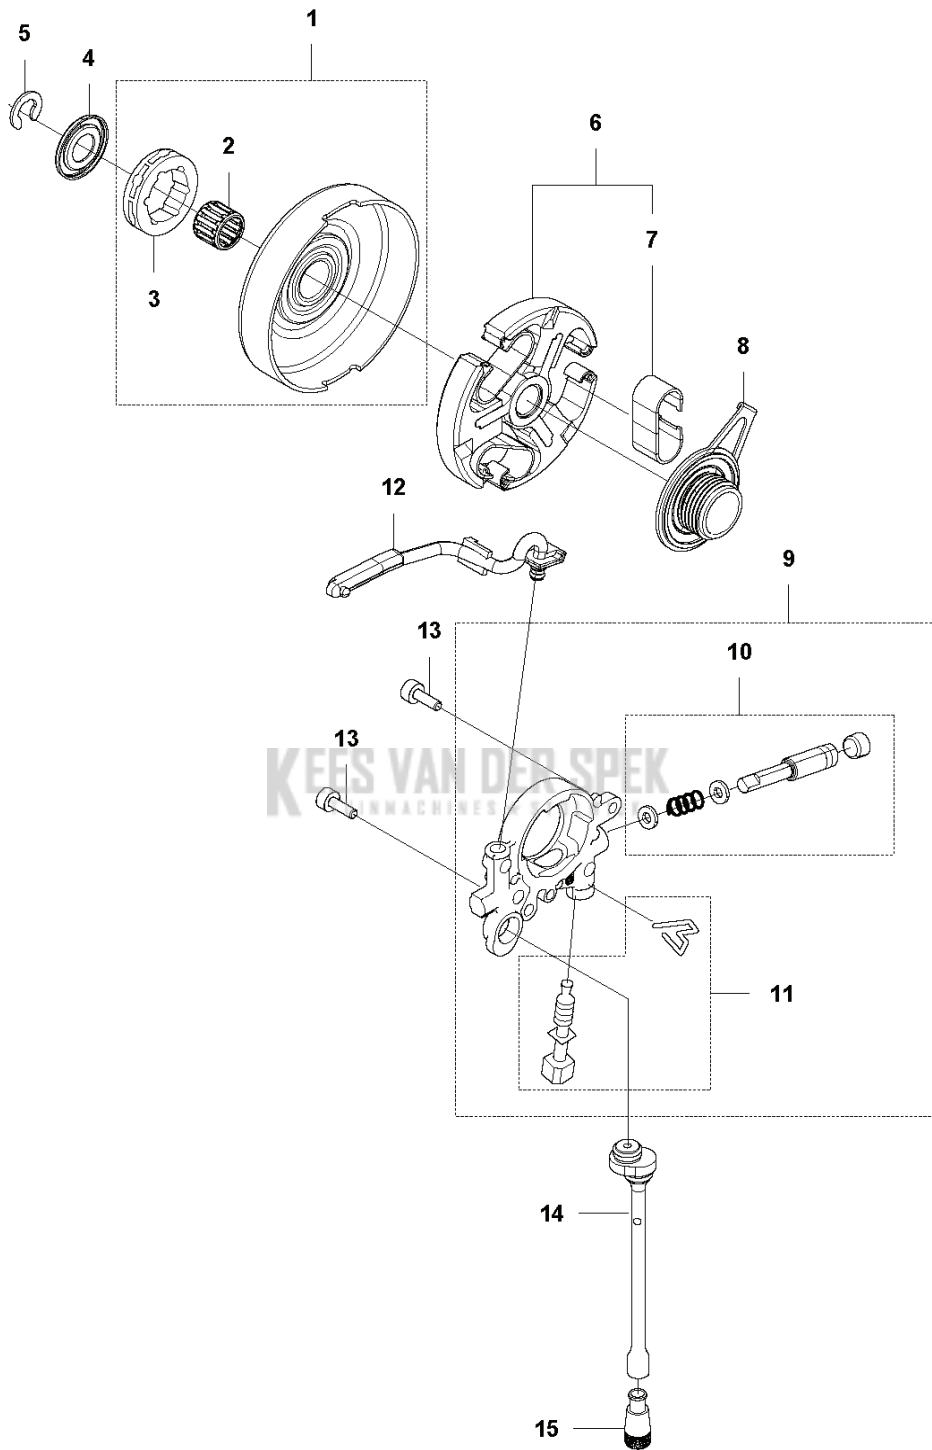

G2 572 XP CARBURETOR DETAILS

CHAIN SAWS

PXM_REF	PXM_PARTNO	DESCRIPTION	PXM_REMARK	QTY
1	591158301	CARBURETTOR KIT	C1M-140054E	1
2	522518901	KIT	GASKET KIT	1 1
3	590191501	CARBURATEUR	Metering Kit	1 1
4	590191601	CARBURATEUR	Throttle Lever Kit	1 1
6	537383401	VEER		1 1
7	522517901	STANG		1 1
15	522545101	SCREW		4

A1 572 XP
CHAIN BRAKE

CHAIN SAWS

PXM_REF	PXM_PARTNO	DESCRIPTION	PXM_REMARK	QTY
1	576139601	HANDBESCHERMING		1
2	590105301	SCREW KIT	KIT - Screws and Bushings	1
3	590110201	KETTINGREM		1
4	590105602	KNIEGEWRIGHT		1
5	503752202	REMBAND COMPL.		1
6	574825601	DEKSEL		1
7	582213301	SCREW		3

B 572 XP
CLUTCH & OIL PUMP

CHAIN SAWS

PXM_REF	PXM_PARTNO	DESCRIPTION	PXM_REMARK	QTY
1	577603801	KOPPELINGSTROMMEL COMPL.		1
2	503432001	NAALDHOUDER		1 1
3	501598002	RIM		1 1
4	503752401	RING		1
5	503272101	E-CLIP		1
6	586798404	KOPPELING COMPL.		1
7	537360601	KOPPELINGSVEER		3 6
8	582270108	POMP RONDEL		1
9	589028401	OLIEPOMP COMPL.		1
10	590119701	POMPZUIGER		1 9
11	590120101	OLIEPOMP		1 9
12	576987401	OLIEDRUKSLANG		1
13	526818102	SCHROEF ITXSCM		2
14	594093201	OLIESLANG		1
15	501544102	OLIEZEEF		1