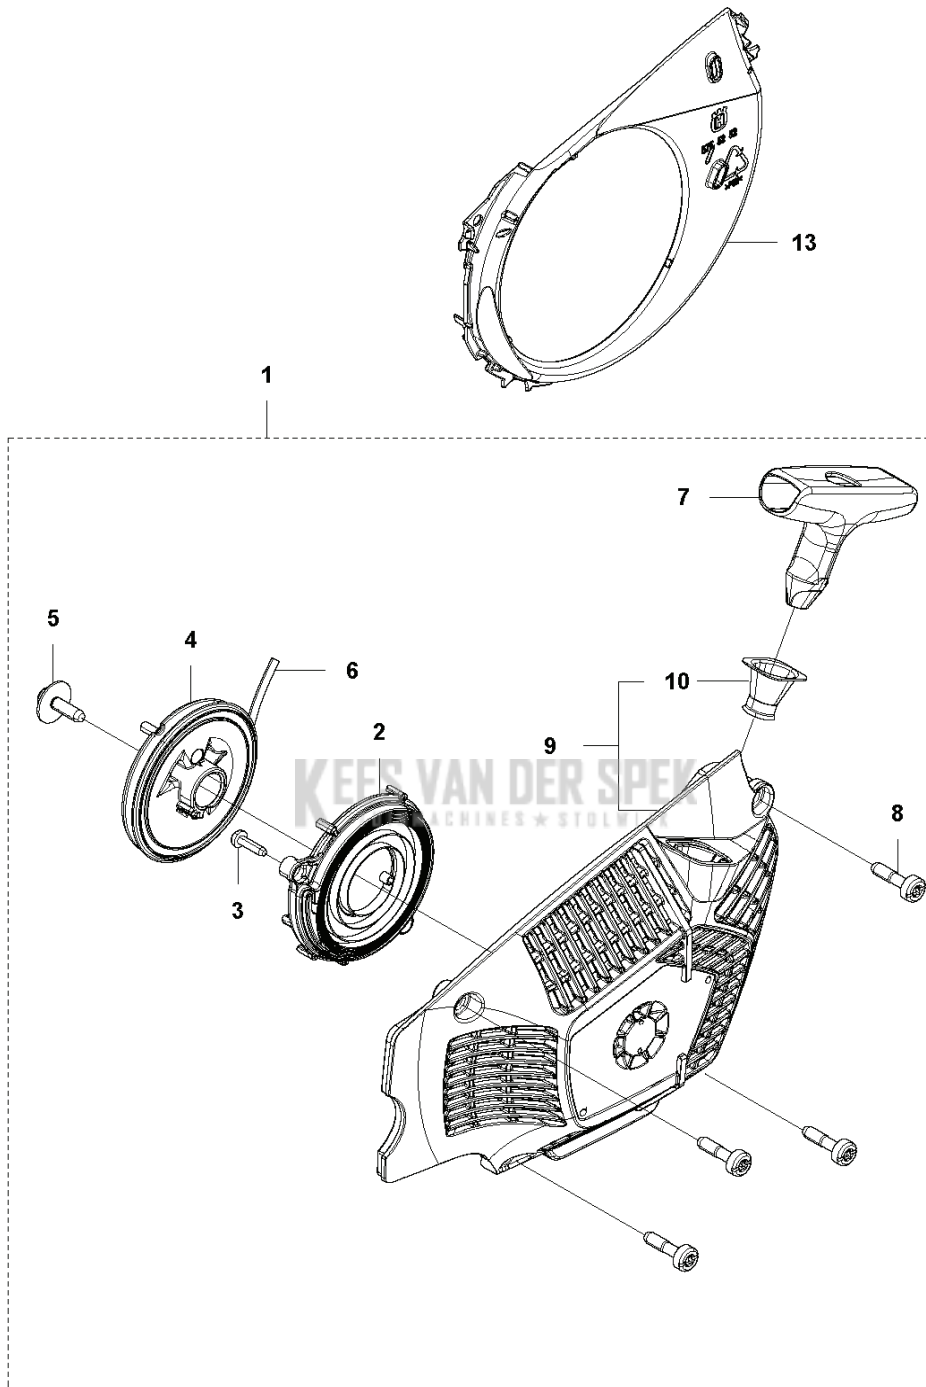

H2 572 XP

CRANKCASE SHORT BLOCK

1

CHAIN SAWS

PXM_REF	PXM_PARTNO	DESCRIPTION	PXM_REMARK	QTY
1	582752003	SHORT BLOCK		1

KEES VAN DER SPEK
TUINMACHINES ★ STOLWIJK

M 572 XP
STARTER

CHAIN SAWS