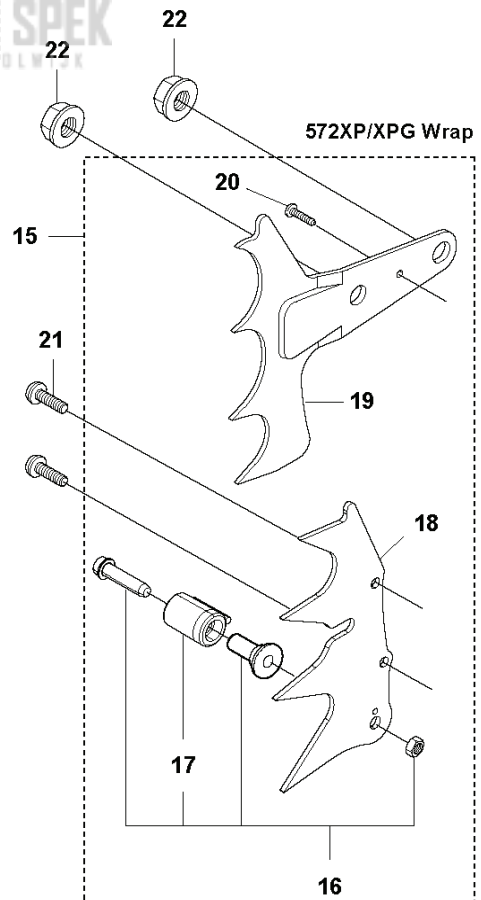

WINTER KIT 572XP