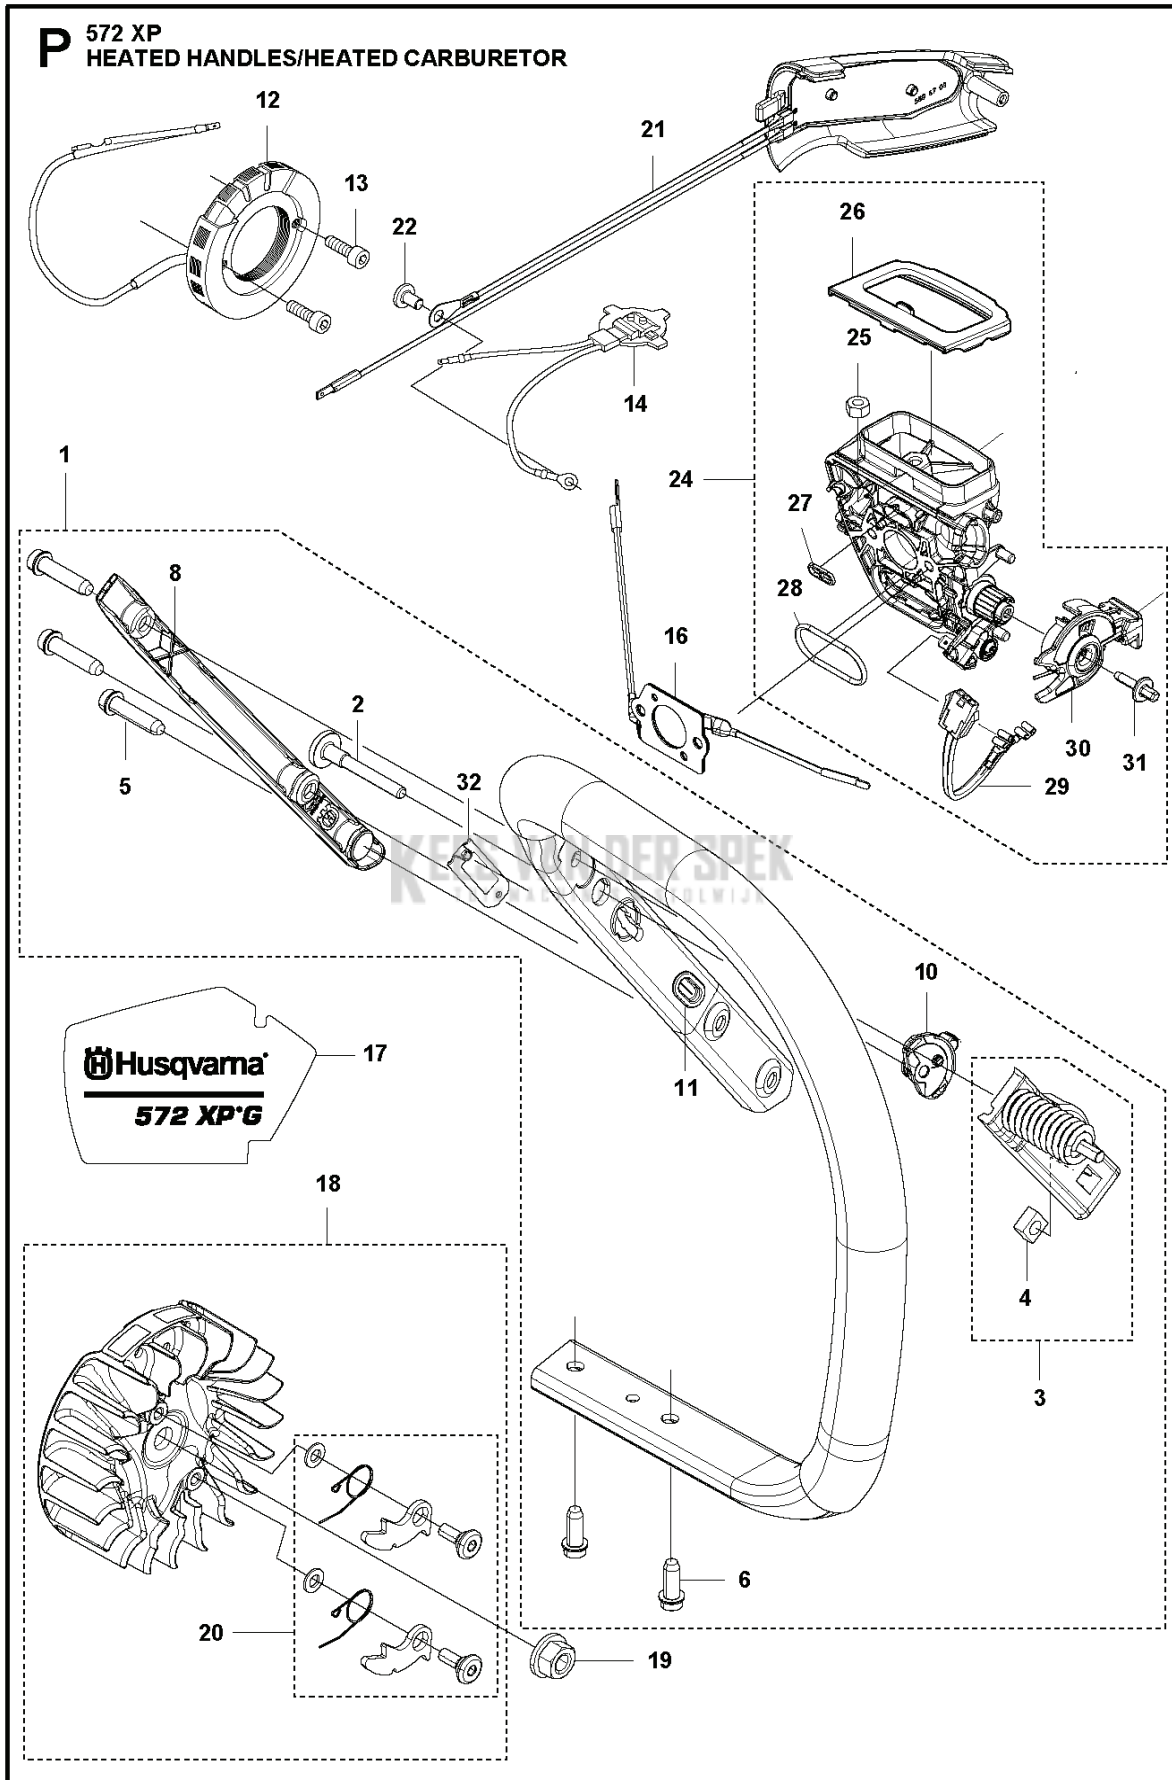

CHAIN SAWS

PXM_REF	PXM_PARTNO	DESCRIPTION	PXM_REMARK	QTY
1	579484302	VOORSTEBEUGEL COMPL.		1
3	589699101	AV ELEMENT		1
3	589699102	AV ELEMENT	Hard	1
4	503226601	MOER 4-KANT		1 3
5	525798103	SCREW ITXSCT		3 1
6	525755101	SCHROEF ITXSFCM		2 1
8	582654201	DEKSEL		1 1
10	537252501	CONTACTPLAAT		1
11	537088301	DOORVOER		1 1
12	590688101	GENERATORSTATOR		1
13	526818102	SCHROEF ITXSFCM		2
14	590688301	THERMOSTAAT COMPL.		1
16	588168601	FOLIE-ELEMENT		1
17	575396402	STICKER		1
18	590281202	VLIEGWIEL COMPL.		1
19	503220401	MOER		1
21	589698901	HANDGREEPINZETSTUK		1
22	526221801	SCREW CITXPANT		1
24	577419006	INLAATBOCHT	Heated	1
25	731231401	ZESKANT MOER		1 24
26	589378401	AFDICHTING		1 24
27	525619201	AFDICHTING		1 24
28	525619001	AFDICHTING		1 24
29	577536402	BEKABELING COMPL.		1 24
30	510017202	CHOKEHENDEL COMPL.		1 24
31	505156201	SCREW		1 24
32	590469101	BESCHERMING		1 1