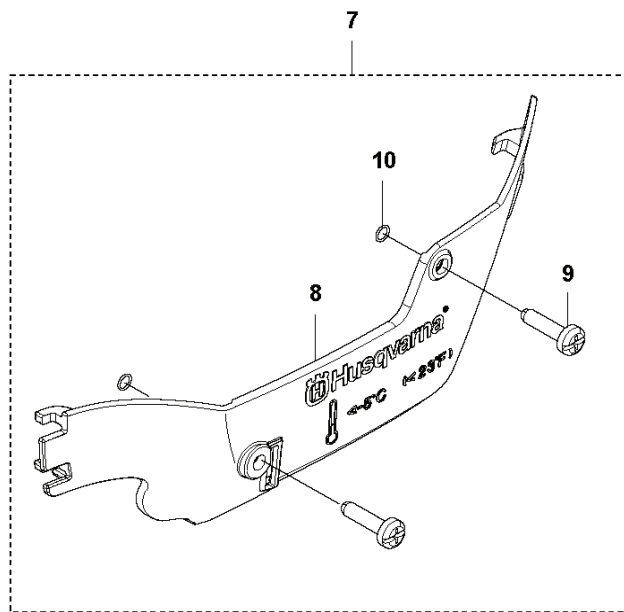

WINTER KIT 572XP