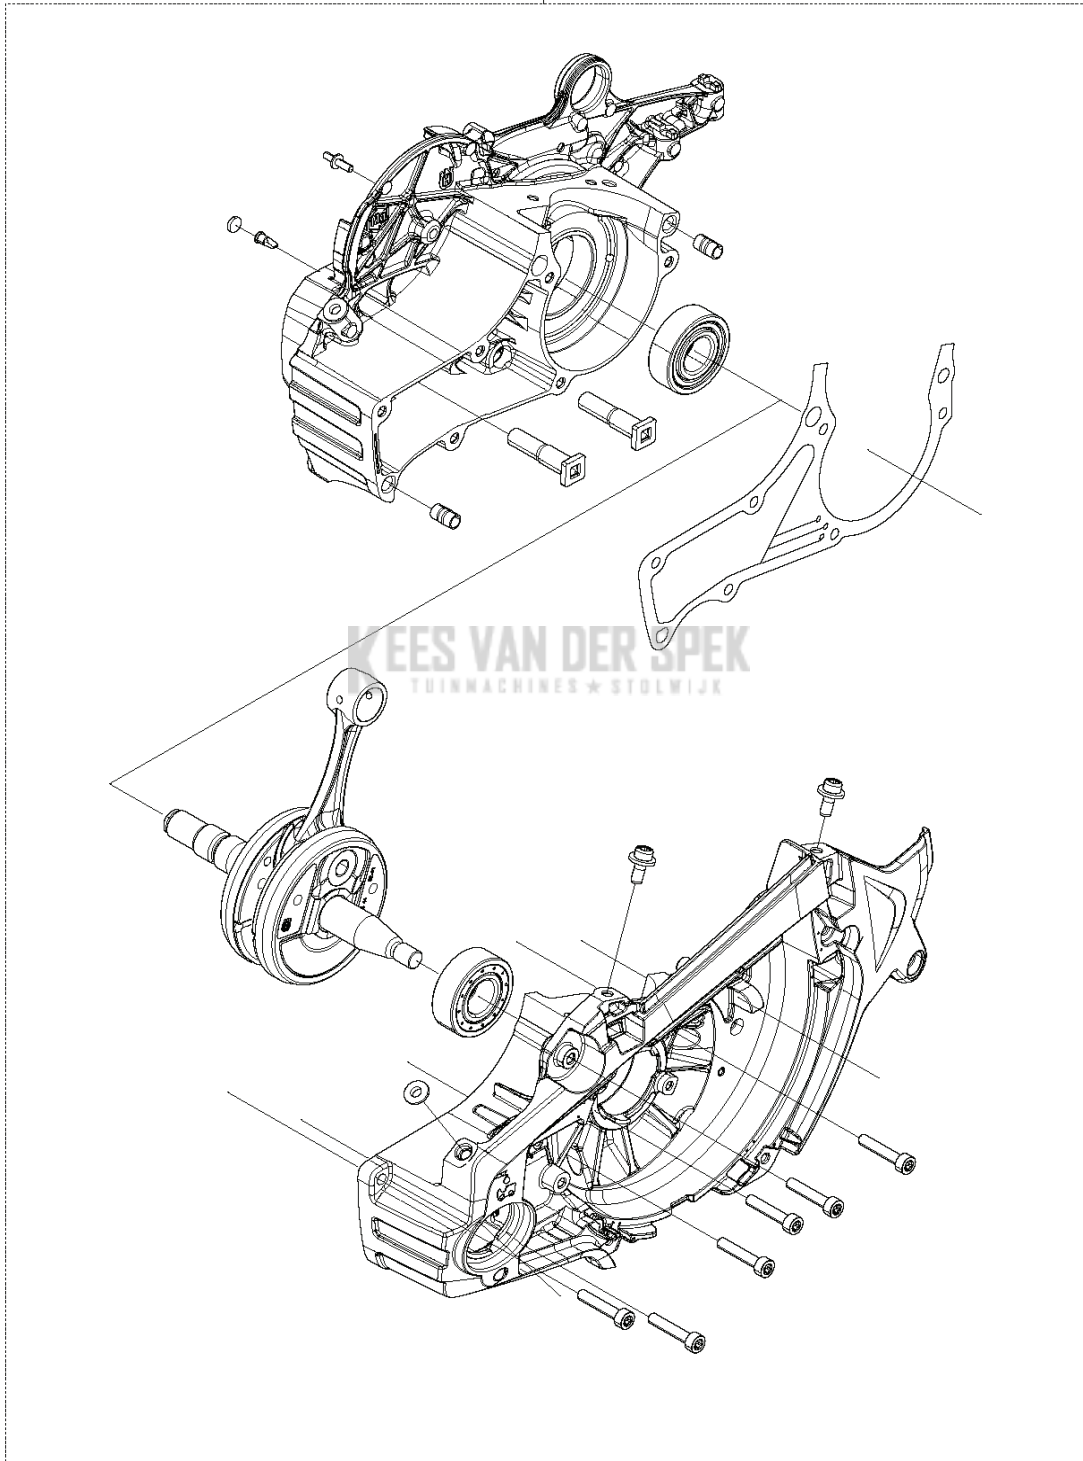

CHAIN SAWS

PXM_REF	PXM_PARTNO	DESCRIPTION	PXM_REMARK	QTY
1	587217801	GELUIDDEMPERSET		1
2	585390001	VONKENVANGER		1 1
3	724128759	SCHROEF CRPANM		1 1
4	525825106	SCHROEF ITXSCM		2 1
5	587351001	WARMTEDEFLECTOR		1 1
6	587350901	PAKKING		1 1,7
7	578864701	PAKKINGSET		1
8	525762503	SCHROEF ITXSCM		2

H2 572 XP

CRANKCASE SHORT BLOCK

1