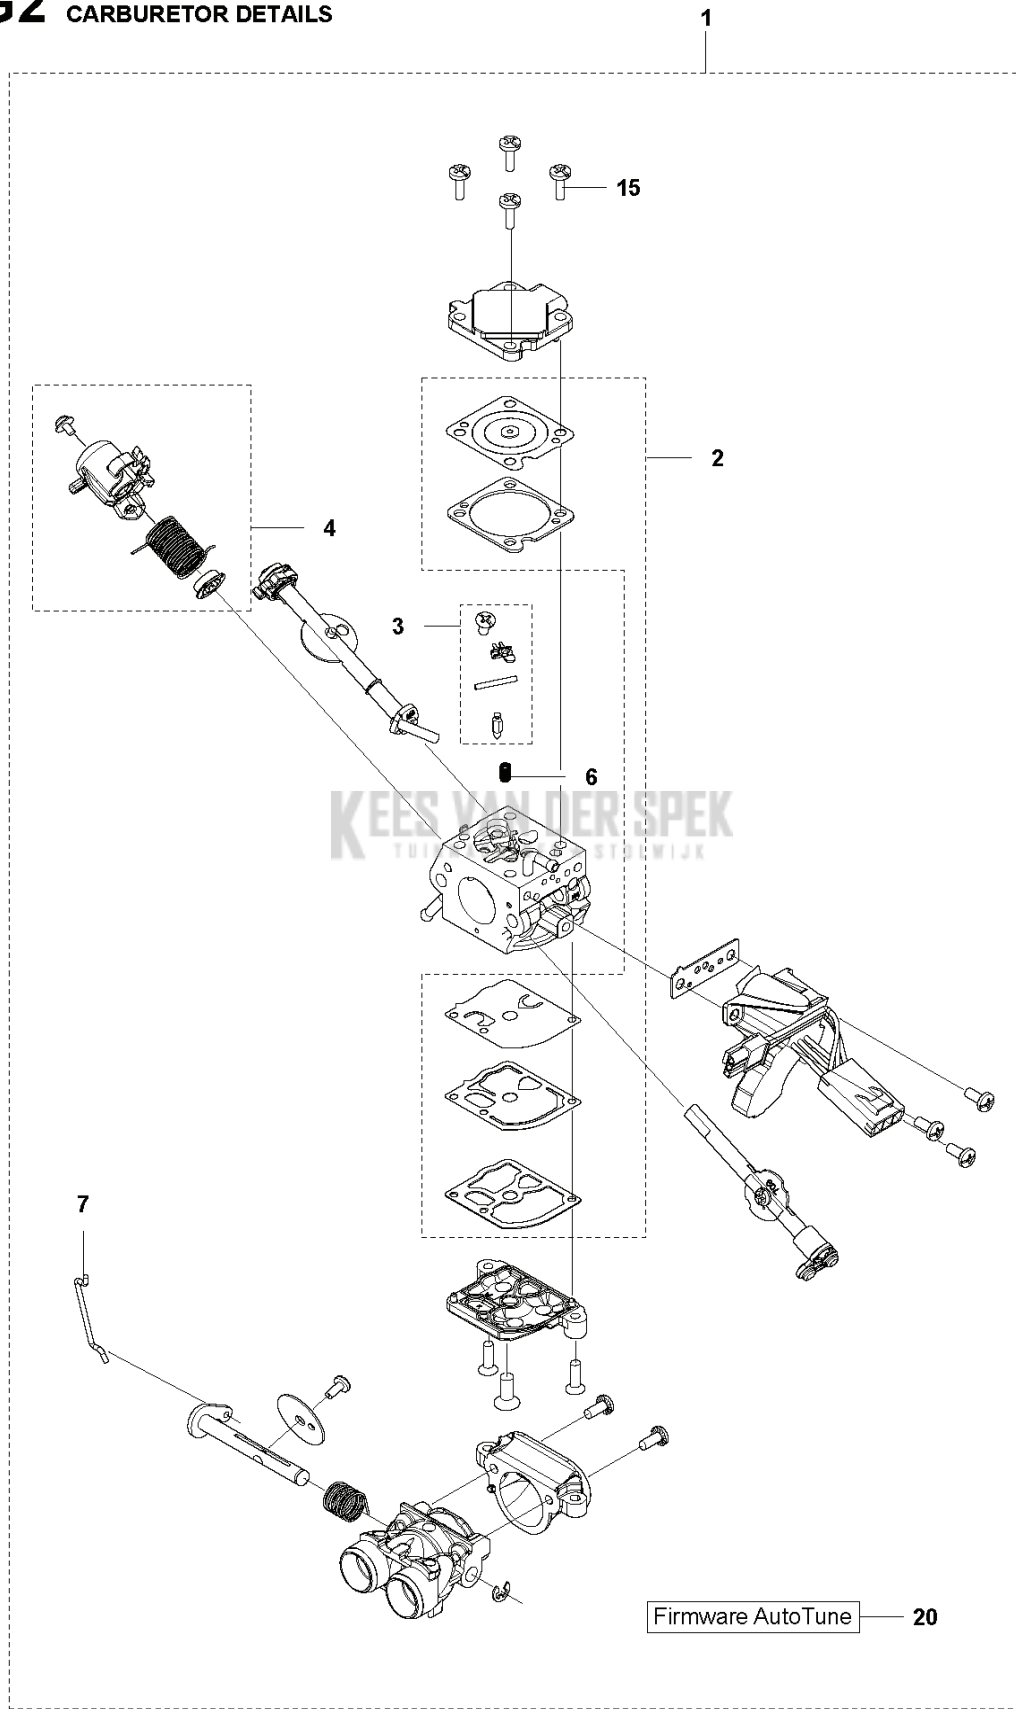

CHAIN SAWS

PXM_REF	PXM_PARTNO	DESCRIPTION	PXM_REMARK	QTY
1	575526601	LUCHTFILTERCONSTRUCTIE COMPL	HD Non Woven	1
1	575526602	LUCHTFILTERCONSTRUCTIE COMPL	HD 25 microns	1
1	575526603	LUCHTFILTERCONSTRUCTIE COMPL	HD 64 microns	1
2	577419005	INLAATBOCHT	Std	1
2	577419006	INLAATBOCHT	Heated	1
3	731231401	ZESKANT MOER		1 2
4	525619201	AFDICHTING		1 2
5	525619001	AFDICHTING		1 2
6	577536402	BEKABELING COMPL.		1 2
7	510017202	CHOKEHENDEL COMPL.		1 2
8	505156201	SCREW		1 2
9	589378401	AFDICHTING		1 2
10	523056801	BRANDSTOFSLANG		1
11	525344303	BRANDSTOFSLANG		1
12	581143101	SCHROEF ITXSCFM		2
13	525588101	AFDICHTING		1
14	505165202	FLENS		1
15	503226503	MOER 4-KANT		2 14
16	501182001	SCHERM		1
17	575235301	INLAATPIJP	Std	1
17	575235302	INLAATPIJP	Winter	1
18	526818101	SCHROEF ITXSCM		4
19	591158301	CARBURETTOR KIT	C1M-140054E	1
20	582179501	AFDICHTING		1
21	590059501	AFDICHTING		1
22	537213205	KNOP		1
23	589340701	CONTACTBEUGEL		1
24	589340601	HOUDER		1
25	582025101	STEUNHULS		1
26	503936601	PURGE		1

G2 572 XP CARBURETOR DETAILS

CHAIN SAWS

PXM_REF	PXM_PARTNO	DESCRIPTION	PXM_REMARK	QTY
1	591158301	CARBURETTOR KIT	C1M-140054E	1
2	522518901	KIT	GASKET KIT	1 1
3	590191501	CARBURATEUR	Metering Kit	1 1
4	590191601	CARBURATEUR	Throttle Lever Kit	1 1
6	537383401	VEER		1 1
7	522517901	STANG		1 1
15	522545101	SCREW		4

B 572 XP
CLUTCH & OIL PUMP

CHAIN SAWS

PXM_REF	PXM_PARTNO	DESCRIPTION	PXM_REMARK	QTY
1	577603801	KOPPELINGSTROMMEL COMPL.		1
2	503432001	NAALDHOUDER		1 1
3	501598002	RIM		1 1
4	503752401	RING		1
5	503272101	E-CLIP		1
6	586798404	KOPPELING COMPL.		1
7	537360601	KOPPELINGSVEER		3 6
8	582270108	POMP RONDEL		1
9	589028401	OLIEPOMP COMPL.		1
10	590119701	POMPZUIGER		1 9
11	590120101	OLIEPOMP		1 9
12	576987401	OLIEDRUKSLANG		1
13	526818102	SCHROEF ITXSCM		2
14	594093201	OLIESLANG		1
15	501544102	OLIEZEEF		1