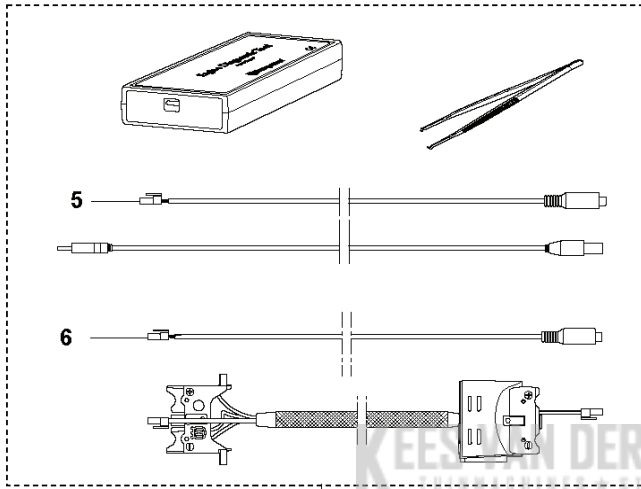

Q 572 XP
ACCESSORIES