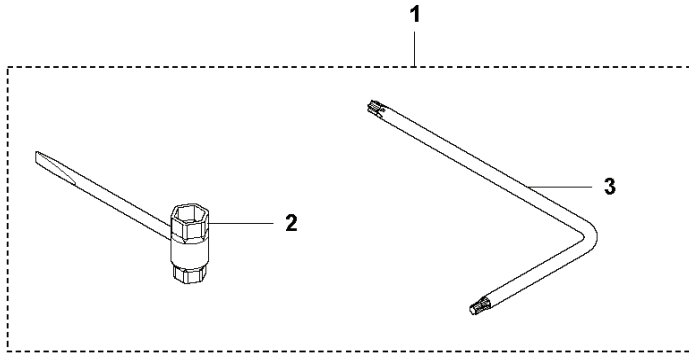

Q 572 XP
ACCESSORIES