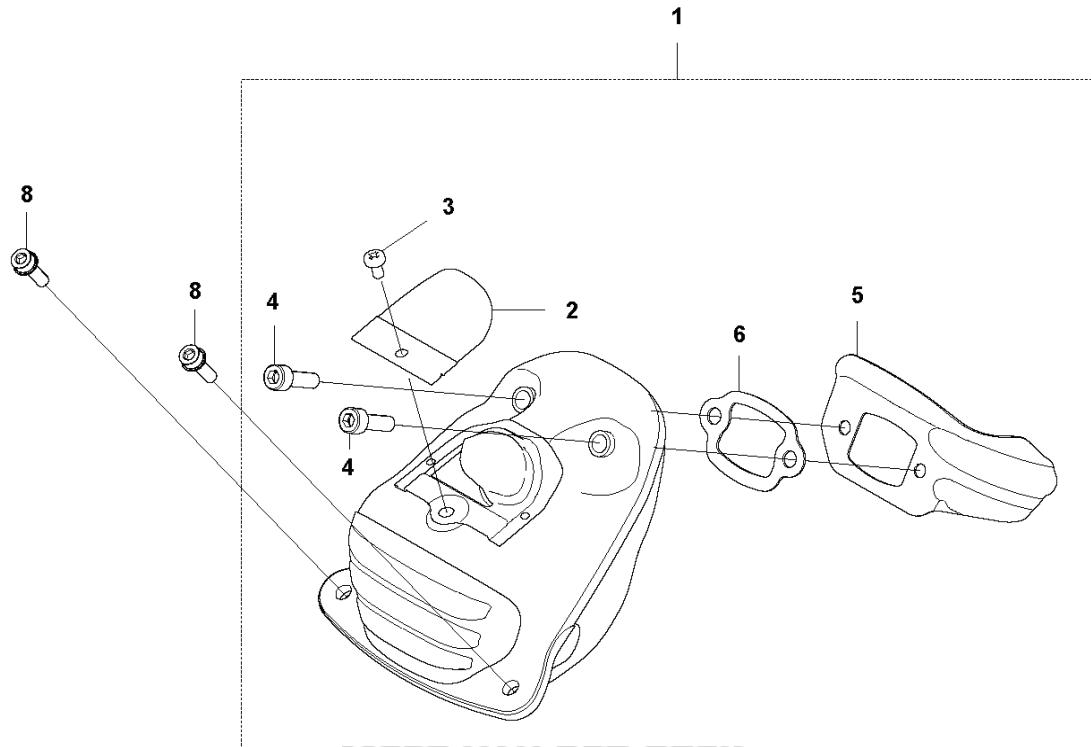

F 572 XP
MUFFLER

KEES VAN DER SPEK
TUINMACHINES * STOLWIJK

7