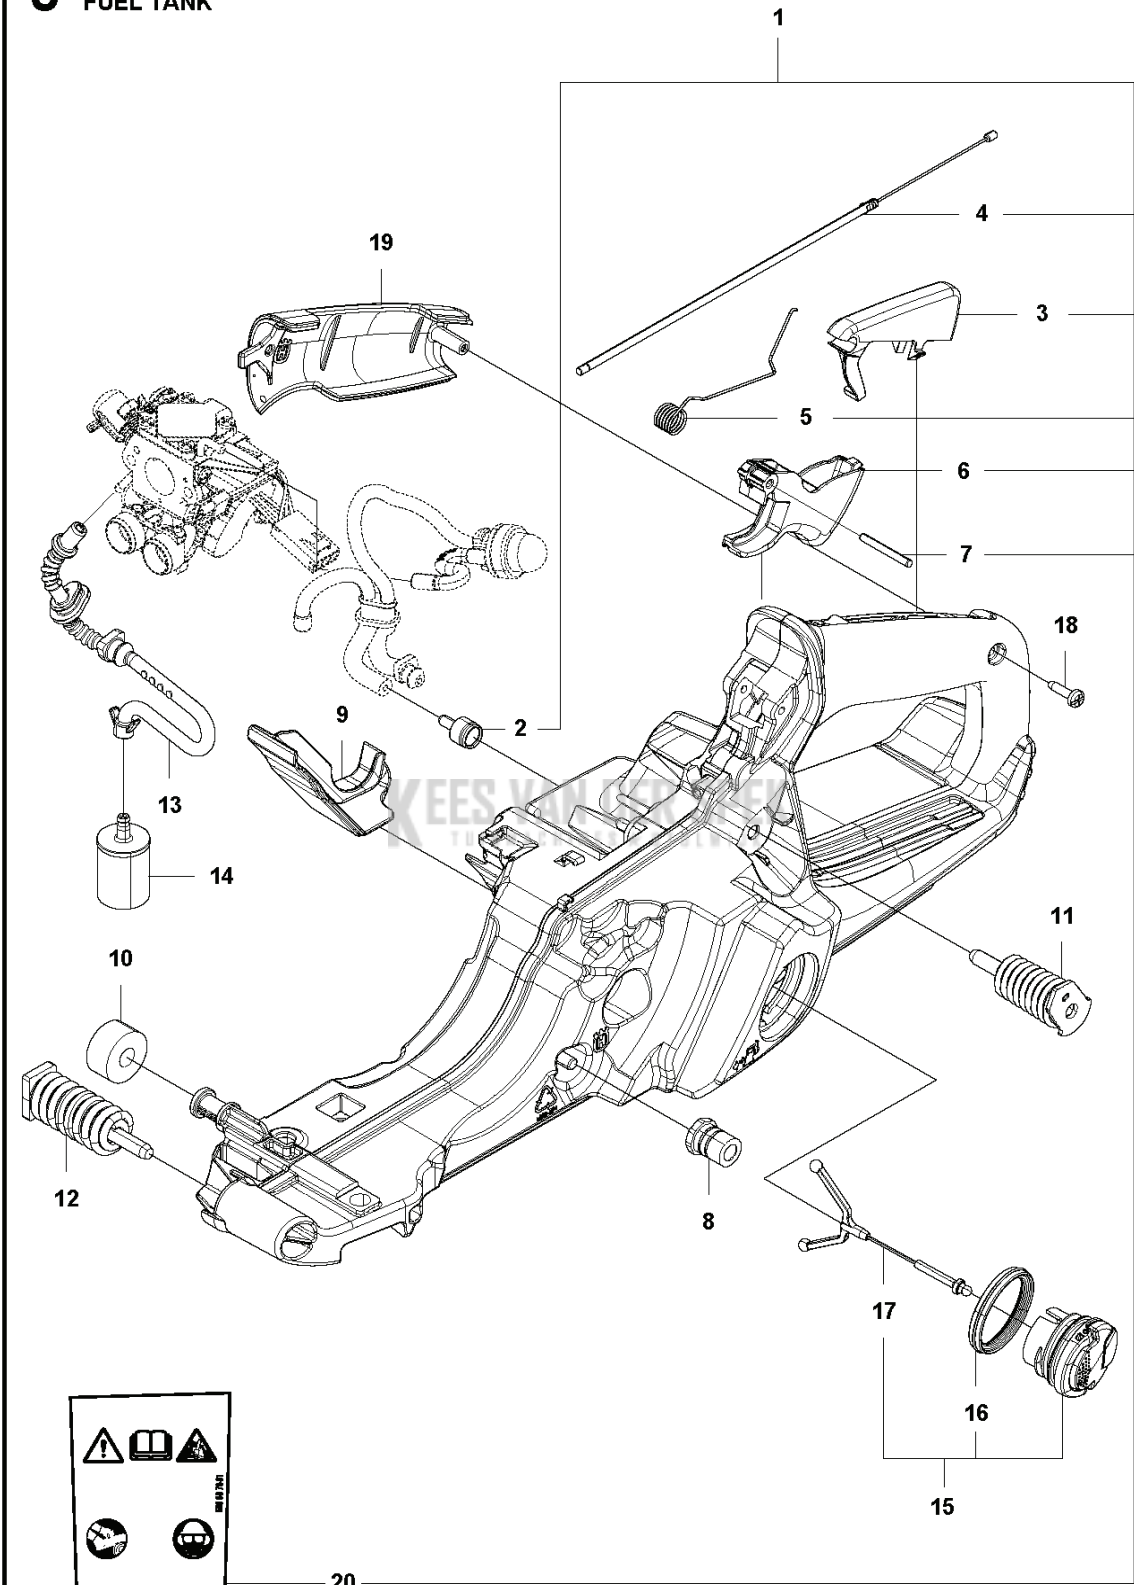

J 572 XP
FUEL TANK

CHAIN SAWS

PXM_REF	PXM_PARTNO	DESCRIPTION	PXM_REMARK	QTY
1	578200701	BRANDSTOFTANK COMPL.		1
2	501152901	TANKONTLUCHTING COMPL.		1 1
3	537208401	GASVERGREDELING		1 1
4	576162802	GASKABEL COMPL.		1 1
5	544099901	VEER		1 1
6	576956701	GAS		1 1
7	720182520	CILINDRISCHE PEN		1 1
8	501007601	STEUN		1
9	575010201	SLUITBESCHERMING		1
10	523085501	BEGRENZINGS LIMITER		1
11	577062702	AV ELEMENT		1
11	577062701	AV ELEMENT	Hard	1
12	503854104	AV ELEMENT		1
12	503854103	AV ELEMENT	Hard	1
13	577504101	BRANDSTOFSLANG		1
14	503443201	BRANDSTOFFILTER		1
15	522620003	TANKDEKSEL COMPL.		1
16	589241101	PAKKING		1 15
17	503578901	HOLDER		1 15
18	525887402	SCREW CITXPANT		1
19	537205601	DEKSEL	H572 XP	1
19	589698901	HANDGREEPINZETSTUK	H572 XPG	1
20	590567001	STICKER		1 1