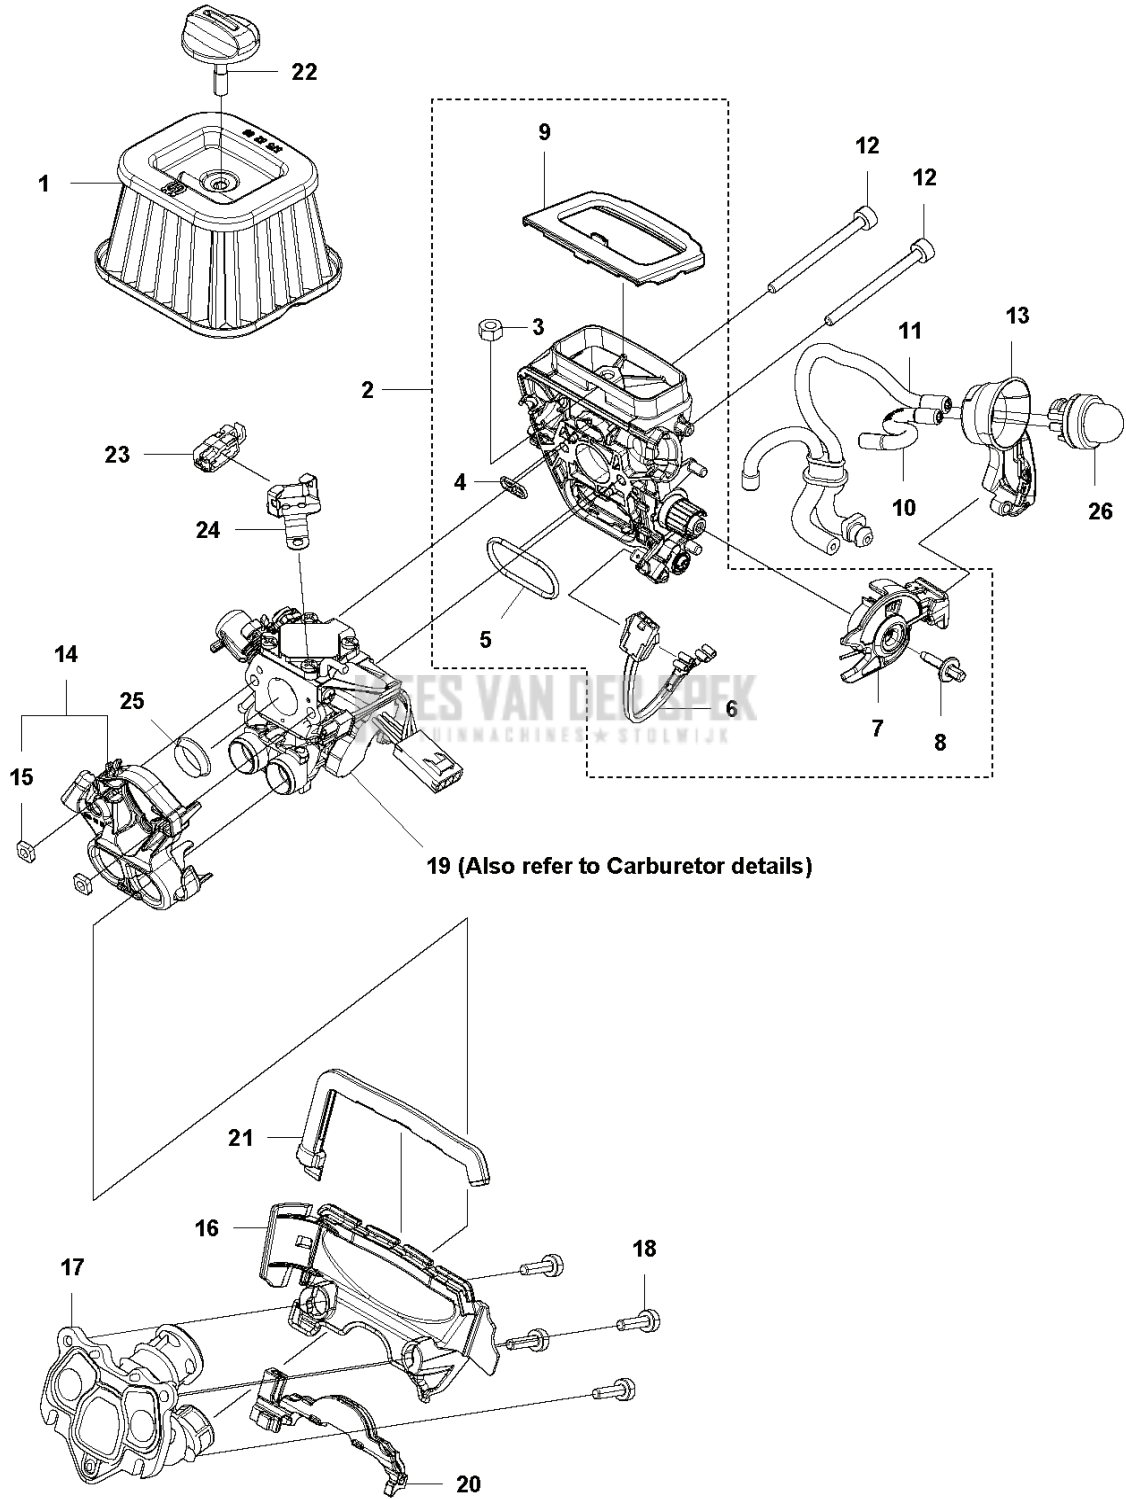

G1 572 XP
CARBURETOR & AIRFILTER

CHAIN SAWS

PXM_REF	PXM_PARTNO	DESCRIPTION	PXM_REMARK	QTY
1	575526601	LUCHTFILTERCONSTRUCTIE COMPL	HD Non Woven	1
1	575526602	LUCHTFILTERCONSTRUCTIE COMPL	HD 25 microns	1
1	575526603	LUCHTFILTERCONSTRUCTIE COMPL	HD 64 microns	1
2	577419005	INLAATBOCHT	Std	1
2	577419006	INLAATBOCHT	Heated	1
3	731231401	ZESKANT MOER		1 2
4	525619201	AFDICHTING		1 2
5	525619001	AFDICHTING		1 2
6	577536402	BEKABELING COMPL.		1 2
7	510017202	CHOKEHENDEL COMPL.		1 2
8	505156201	SCREW		1 2
9	589378401	AFDICHTING		1 2
10	523056801	BRANDSTOFSLANG		1
11	525344303	BRANDSTOFSLANG		1
12	581143101	SCHROEF ITXSCFM		2
13	525588101	AFDICHTING		1
14	505165202	FLENS		1
15	503226503	MOER 4-KANT		2 14
16	501182001	SCHERM		1
17	575235301	INLAATPIJP	Std	1
17	575235302	INLAATPIJP	Winter	1
18	526818101	SCHROEF ITXSCM		4
19	591158301	CARBURETTOR KIT	C1M-140054E	1
20	582179501	AFDICHTING		1
21	590059501	AFDICHTING		1
22	537213205	KNOP		1
23	589340701	CONTACTBEUGEL		1
24	589340601	HOUDER		1
25	582025101	STEUNHULS		1
26	503936601	PURGE		1