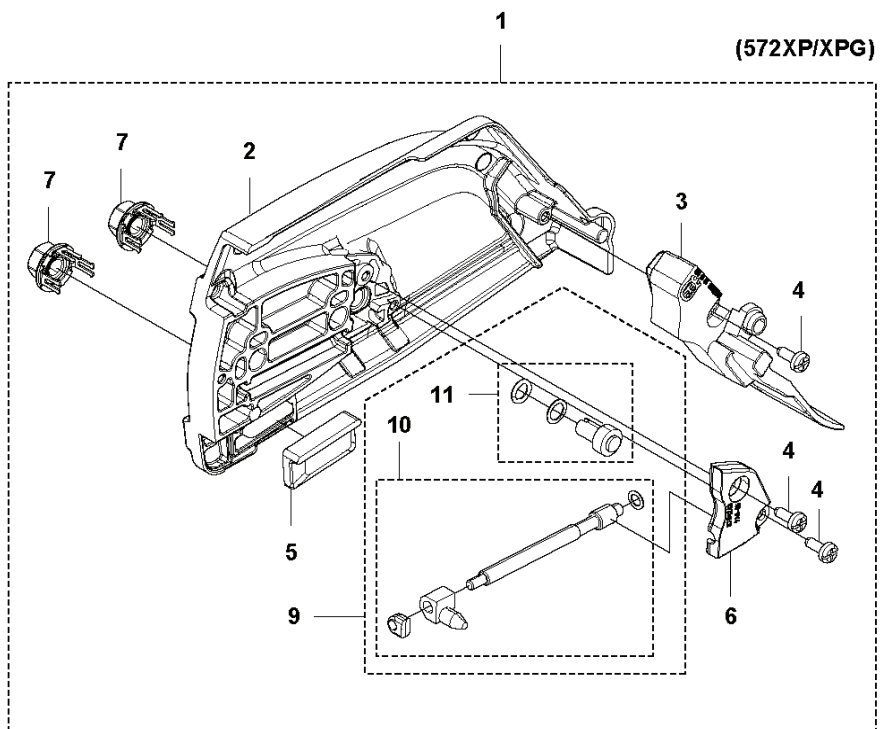

A2 572 XP/XPG
CLUTCH COVER

CHAIN SAWS

PXM_REF	PXM_PARTNO	DESCRIPTION	PXM_REMARK	QTY
1	594907802	KOPPELINGSKAP COMPL.	Wrap	1
1	575235907	KOPPELINGSKAP COMPL.		1
2	537172604	KOPPELINGSKAP	Wrap	1 1
2	575236303	KOPPELINGSKAP		1 1
3	537174101	ZAAGSELBESCHERMING	Wrap	1 1
3	575236401	ZAAGSELBESCHERMING		1 1
4	525887402	SCREW CITXPANT	Wrap	4 1
4	526221801	SCREW CITXPANT		3 1
5	537043401	KETTINGGELEIDER	Wrap	1 1
5	501517201	KETTINGGELEIDER		1 1
6	537016801	DEKSEL	Wrap	1 1
6	576424301	DEKSEL		1 1
7	503220001	ZESKANT MOER	Wrap	2 1
7	505197301	MOER		2 1
9	590104701	KETTINGSPANSET		1 1
10	590104801	WORMSCHROEF		1 1
11	590105101	WORMWIEL		1 1