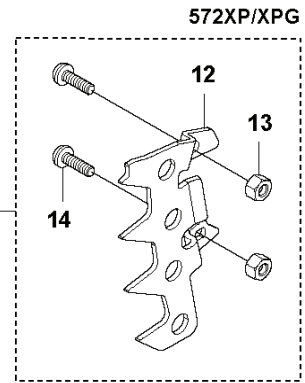

Q 572 XP
ACCESSORIES