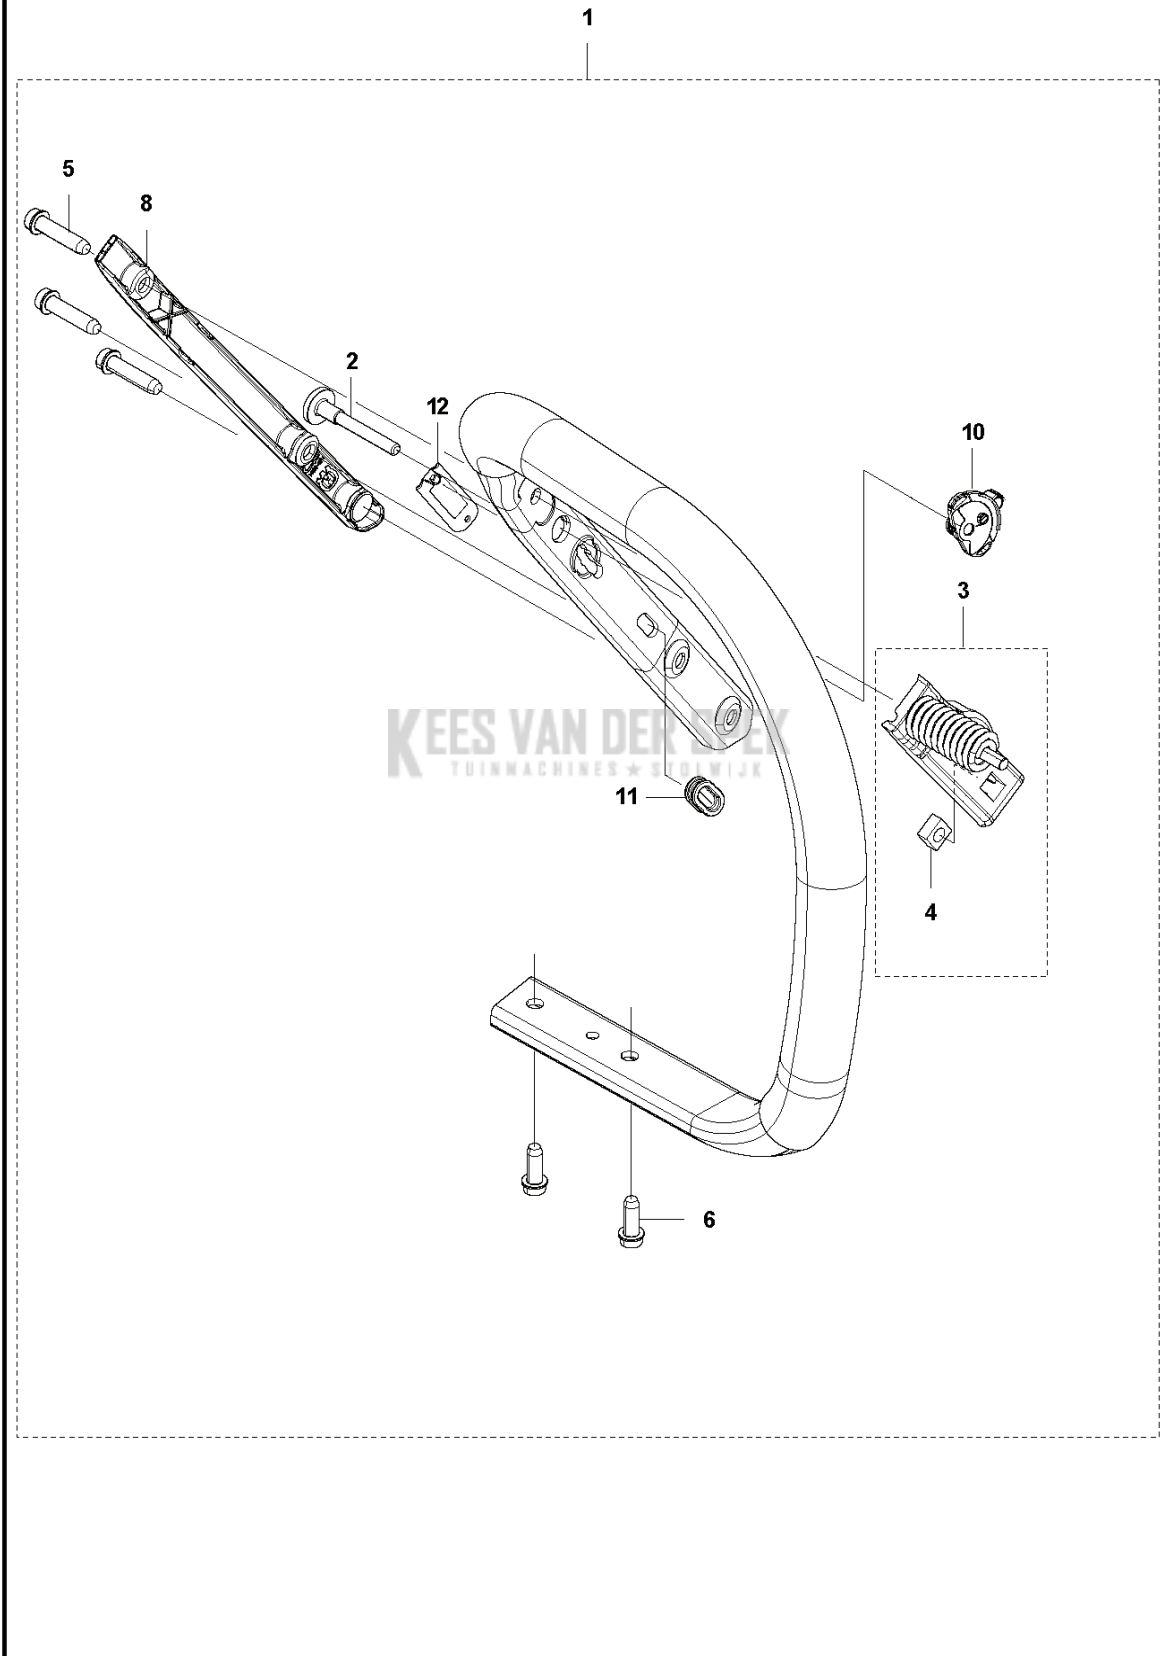

K2 572 XPG HANDLE

CHAIN SAWS

PXM_REF	PXM_PARTNO	DESCRIPTION	PXM_REMARK	QTY
1	579484302	VOORSTEBEUGEL COMPL.		1
2	504064501	SCHROEF ITXPANM		1 1
3	589699101	AV ELEMENT		1 1
3	589699102	AV ELEMENT	Hard	1
4	503226601	MOER 4-KANT		1 1.3
5	525798103	SCREW ITXSCFT		3 1
6	525755101	SCHROEF ITXSCFM		2 1
8	582654201	DEKSEL		1 1
10	537252501	CONTACTPLAAT		1 1
11	537088301	DOORVOER		1 1
12	590469101	BESCHERMING		1 1