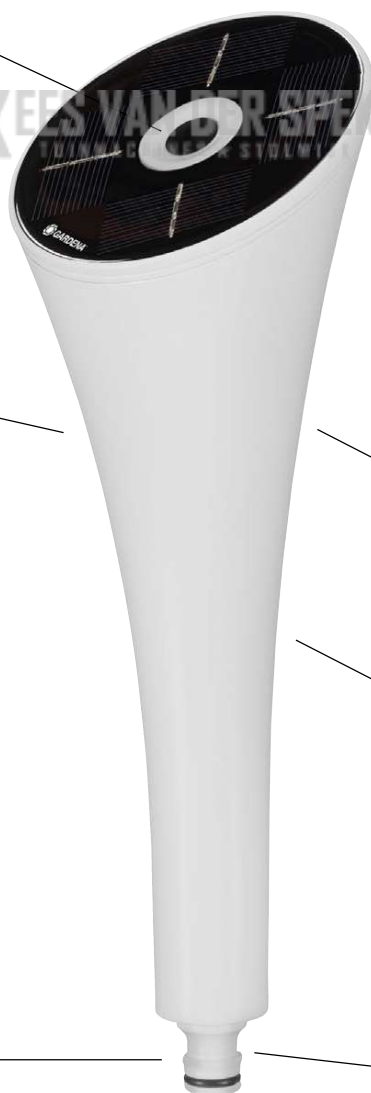

ClickUp! Solarlamp

Licht wanneer u het nodig heeft!

Praktische instelling
Aan/uit-knop

Opslag van zonne-energie
Wordt automatisch ingeschakeld in het donker (brandtijd van circa 6 uur)

Gelijkmatige verlichting

Handig
Oplaadbare Ni-mH-accu
(algemeen verkrijgbare
Ni-mH AA 2.500 mAh 1,2 V)

Kwaliteit
Polykristallijne zonnemodule voor snel opladen en lange levensduur met hoogwaardig PMMA-materiaal

Flexibel en stabiel
Koppeling met één klik