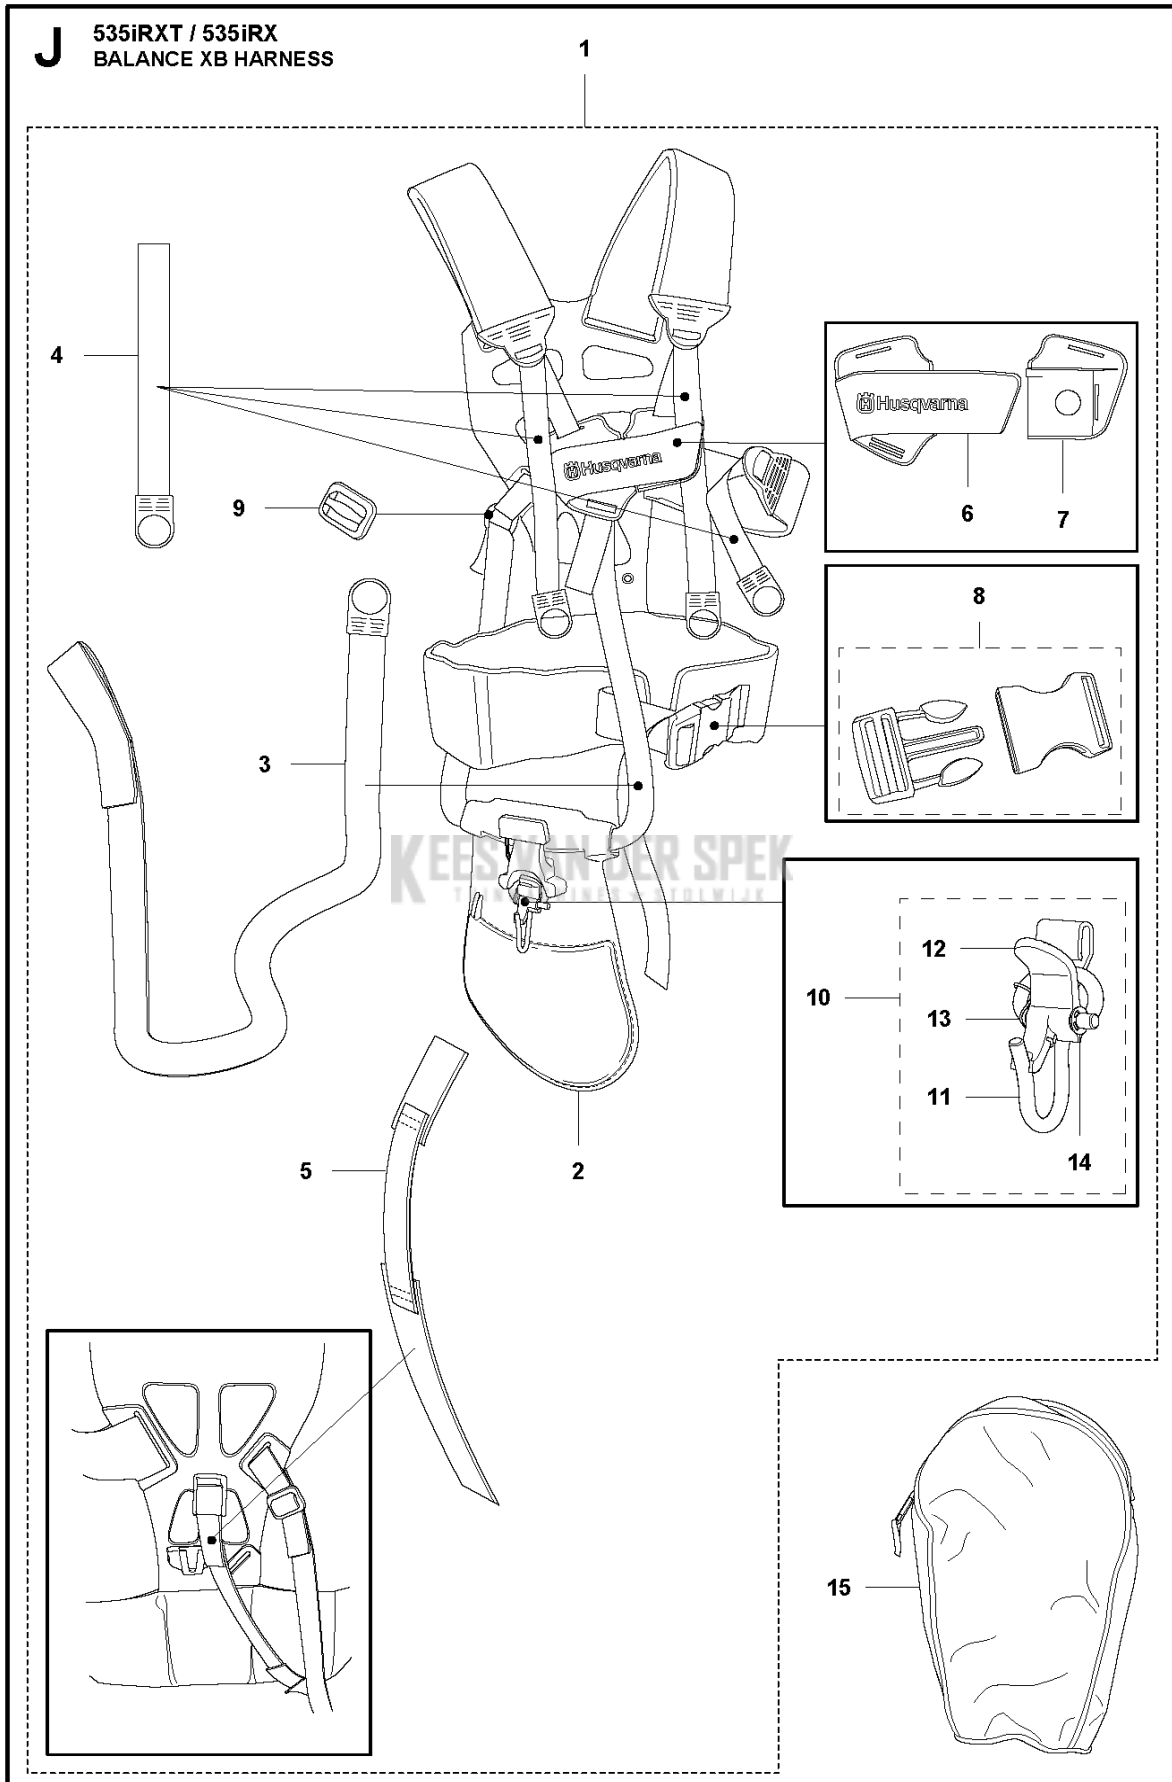

J 535iRXT / 535iRX
BALANCE XB HARNESS

BRUSHCUTTERS/CLEARING SAWS

PXM_REF	PXM_PARTNO	DESCRIPTION	PXM_REMARK	QTY	
1	597469301	DRAAGSTEL		1	
1	505406201	DRAAGSTEL	US	1	
2	544901701	HEUPKUSSEN		1	1
3	503996103	BAND		1	1
4	503996101	BAND		3	1
5	537153501	SPANBAND		1	1
6	537288401	GESP		1	1
7	537288301	GESP		1	1
8	537331501	GESP		1	1
9	537287001	GESP		1	1
10	544960702	OPHANGHAAK		1	1
11	502022902	HAAK		1	1,10
12	502023002	SLOT		1	1,10
13	586341001	VEER		1	1,10
14	735310920	E-CLIP		1	1,10
15	537306601	TAS	Triobalance Tool bag	1	

KEES VAN DER SPEK
TUINMACHINES ★ STOLWIJK