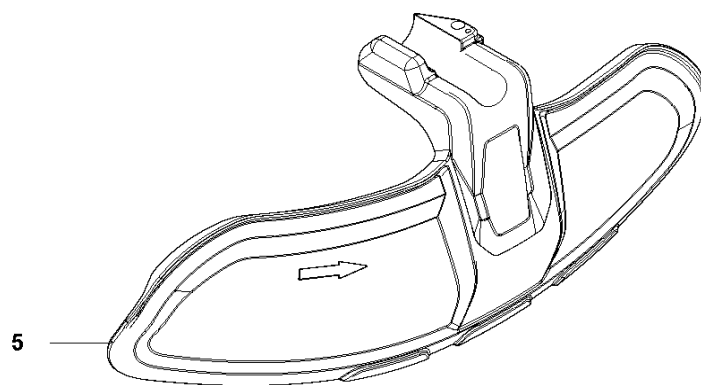

H 535iRXT / 535iRX
ACCESSORIES

BRUSHCUTTERS/CLEARING SAWS

PXM_REF	PXM_PARTNO	DESCRIPTION	PXM_REMARK	QTY	
1	576275601	SCREW ITXSCFT		1	4
2	503798801	MES		1	4
3	503742901	STICKER		1	4
4	590880101	TRIMMER BESCHERMER		1	
5	590880001	ZAAGBLADBESCHERMING		1	

KEES VAN DER SPEK
TUINMACHINES ★ STOLWIJK