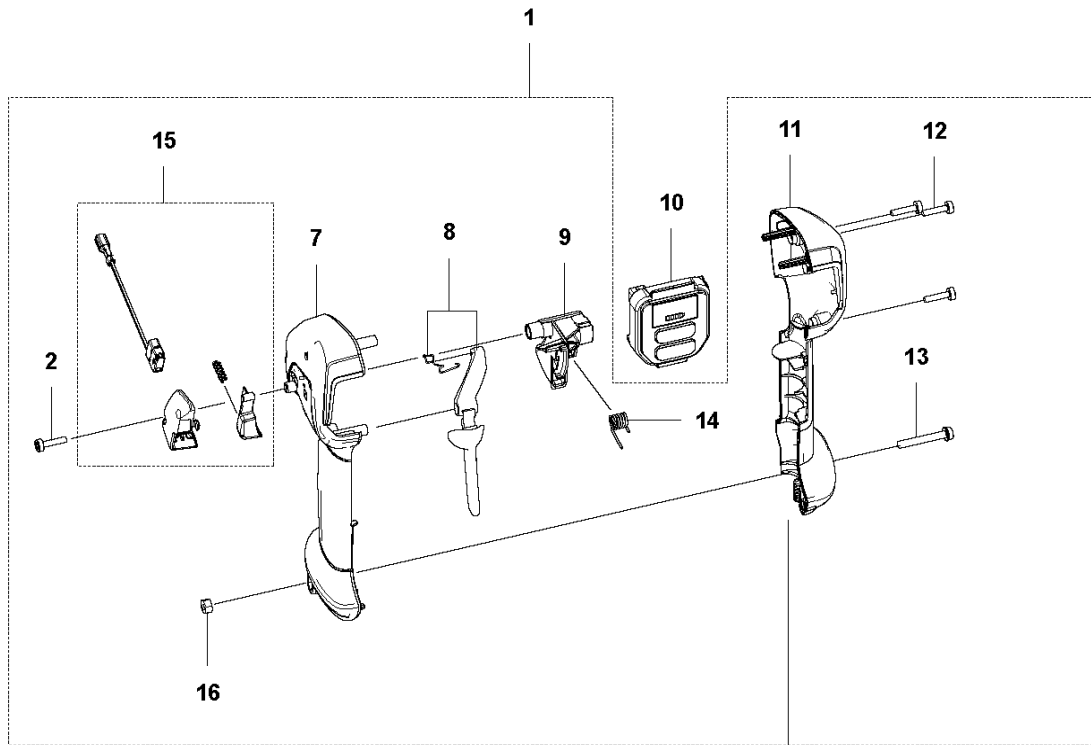

KEES VAN DER SPEK
TUINMACHINES * STOLWIJK

BRUSHCUTTERS/CLEARING SAWS

PXM_REF	PXM_PARTNO	DESCRIPTION	PXM_REMARK	QTY	
1	596901601	HENDEL	iRX	1	
1	596914401	HENDEL	iRXT	1	
2	580292901	SCREW ITXSCT		1	1
7	593165401	HANDGREEPHELFT	iRX	1	1
7	593165402	HANDGREEPHELFT	iRXT	1	1
8	598721501	GASVERGREDELING		1	1
9	593044301	THROTTLE CONTROL ASSY		1	1
10	593841201	CONTROLE PANEEL	PNC 967 85 06-02&-03 w/o Bluetooth	1	
10	593841101	CONTROLE PANEEL	PNC 967 85 06-01	1	
11	593165501	HANDGREEPHELFT		1	1
12	580292901	SCREW ITXSCT		3	1
13	525755109	SCHROEF ITXSCFM		1	1
14	593838601	VEER		1	1
15	593841302	BUTTON ASSY	iRXT only	1	1
16	503221012	ZESKANT MOER		1	1
17	593624001	STUUR COMPL.		1	
18	537172803	HENDEL		1	17
19	525755106	SCHROEF ITXSCFM		1	17
20	731231401	ZESKANT MOER		1	17
21	537172902	BEVESTIGING		1	17
22	725238381	SCHROEF EHHM		1	17
23	502203801	KNOP		1	17
24	582761203	STUURHOUDER		1	17
25	502282101	RING		1	17
26	593054301	STUUR		1	17
27	525755202	SCHROEF ITXSCFM		2	17
28	582762303	STUURHOUDER		1	17