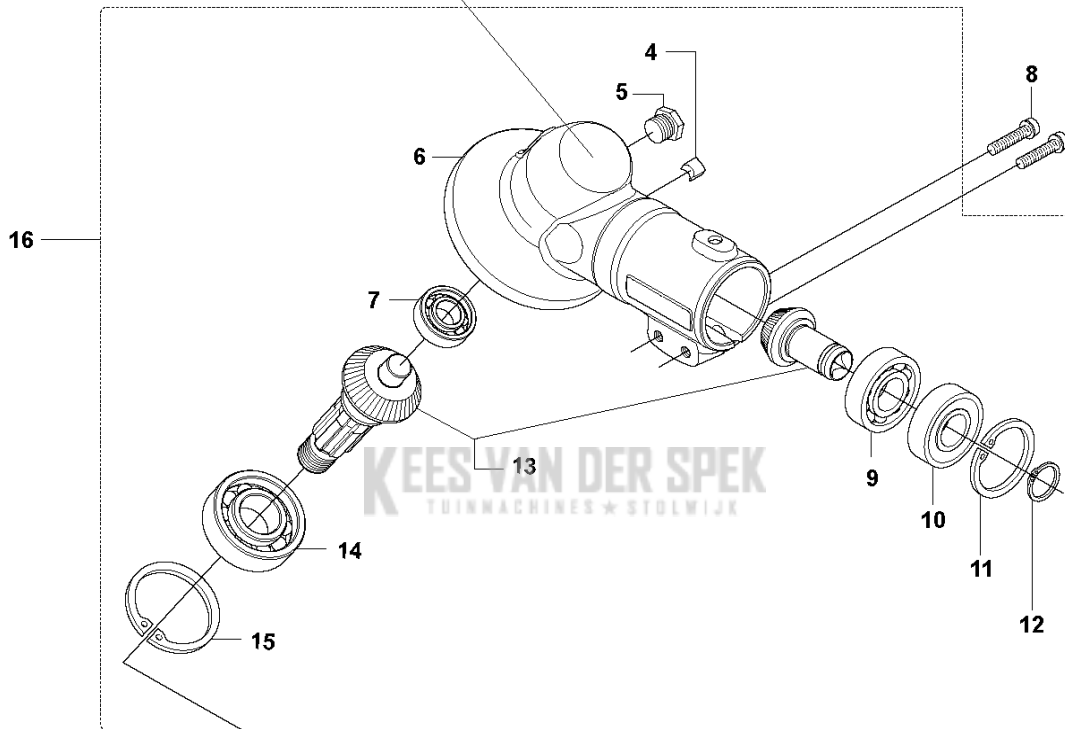

A 535iRXT / 535iRX
BEVEL GEAR

KEES VAN DER SPEK
TUINMACHINES * STOLWIJK

BRUSHCUTTERS/CLEARING SAWS

PXM_REF	PXM_PARTNO	DESCRIPTION	PXM_REMARK	QTY
1	544218422	SCHROEF ITXSCM		1 20
2	525755111	SCHROEF ITXSCFM		1 20
3	544087601	KLEM		1 20
4	537147401	MAGNEET		1 16
5	503201501	SCREW		1 16
6	537295902	VERSNELLINGSBAK HUIS		1 16
7	738219900	KOGELLAGER		1 16
8	525755104	SCHROEF ITXSCFM		2
9	738210110	KOGELLAGER		1 16
10	738210112	KOGELLAGER		1 16
11	735312810	BORGCLIP		1 16
12	735311400	BORGCLIP		1 16
13	505133301	SPARE PARTS KIT		1 16
14	503252801	KOGELLAGER		1 16
15	735313110	BORGCLIP		1 16
16	537295803	TANDWIELKOP		1 16
17	537351402	MEENEMER	"(1")"	1
18	537343502	FLENSSTEUN		1
19	502291101	MOER ZAAGBLAD		1
20	574306804	KLEM		1
21	544843301	PLAATJE		1
22	574039501	LOCK NUT		1 20
23	574404401	LOCK NUT		1 20