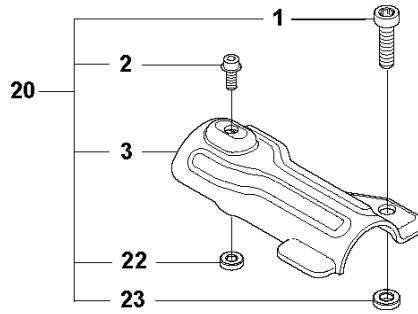

A 535iRXT / 535iRX
BEVEL GEAR

KEES VAN DER SPEK
TUINMACHINES * STOLWIJK

BRUSHCUTTERS/CLEARING SAWS

PXM_REF	PXM_PARTNO	DESCRIPTION	PXM_REMARK	QTY
1	544218422	SCHROEF ITXSCM		1 20
2	525755111	SCHROEF ITXSCFM		1 20
3	544087601	KLEM		1 20
4	537147401	MAGNEET		1 16
5	503201501	SCREW		1 16
6	537295902	VERSNELLINGSBAK HUIS		1 16
7	738219900	KOGELLAGER		1 16
8	525755104	SCHROEF ITXSCFM		2
9	738210110	KOGELLAGER		1 16
10	738210112	KOGELLAGER		1 16
11	735312810	BORGCLIP		1 16
12	735311400	BORGCLIP		1 16
13	505133301	SPARE PARTS KIT		1 16
14	503252801	KOGELLAGER		1 16
15	735313110	BORGCLIP		1 16
16	537295803	TANDWIELKOP		1 16
17	537351402	MEENEMER	"(1")"	1
18	537343502	FLENSSTEUN		1
19	502291101	MOER ZAAGBLAD		1
20	574306804	KLEM		1
21	544843301	PLAATJE		1
22	574039501	LOCK NUT		1 20
23	574404401	LOCK NUT		1 20