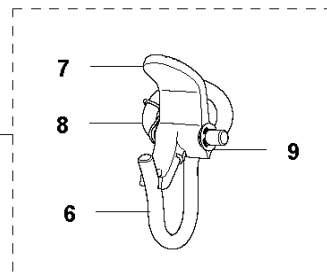

K 535iRXT / 535iRX
BALANCE 55 & 35 HARNESS

1

5

7

8

6

9