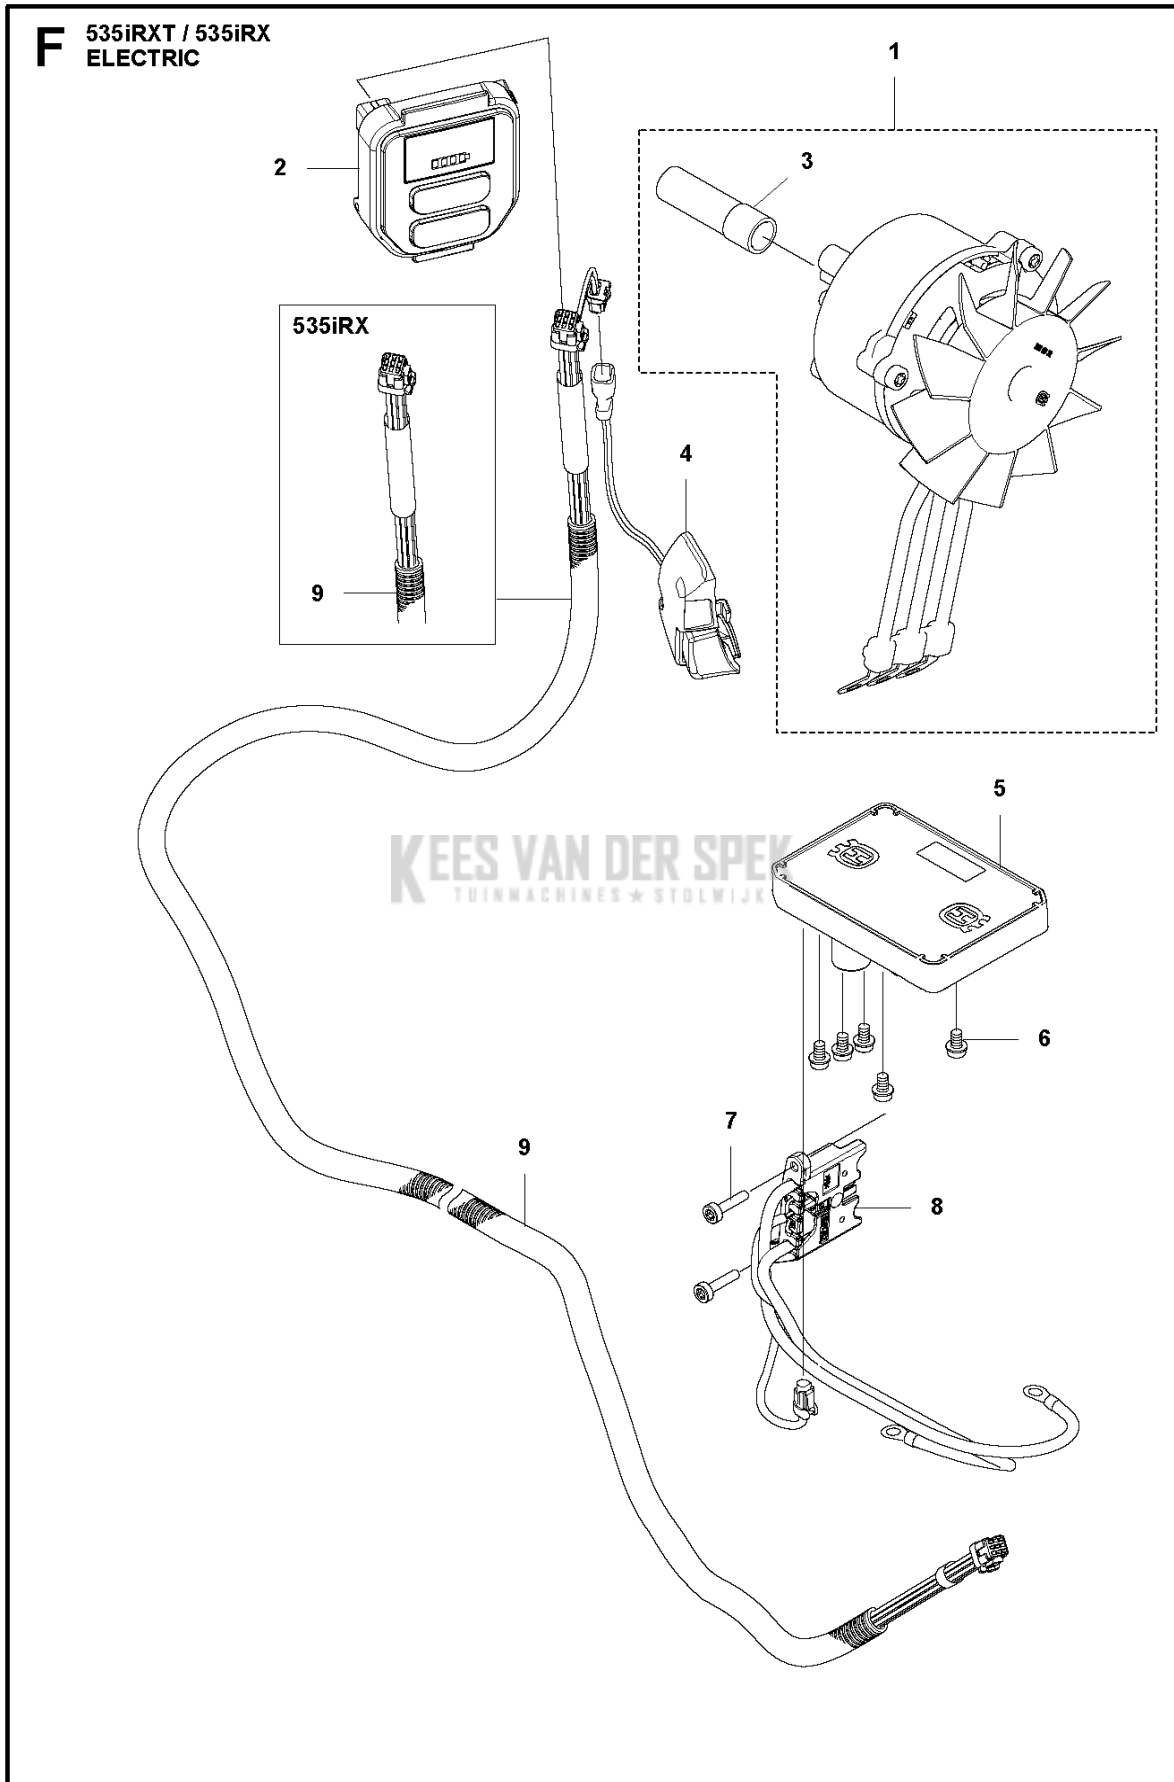

BRUSHCUTTERS/CLEARING SAWS

PXM_REF	PXM_PARTNO	DESCRIPTION	PXM_REMARK	QTY
1	597117501	MOTOR COMPL.		1
2	593841101	CONTROLE PANEEL	PNC 967 85 06-01	1
3	591355901	ADAPTER		1 1
4	593841302	BUTTON ASSY	iRXT	1
5	597669501	BESTURINGSSEENHEID		1
6	525755107	SCHROEF ITXSCFM		5
7	580292901	SCREW ITXSCT		2
8	593083901	BEKABELING COMPL.		1
9	593589901	BEKABELING COMPL.	iRXT	1
9	597437201	BEKABELING COMPL.	iRX	1