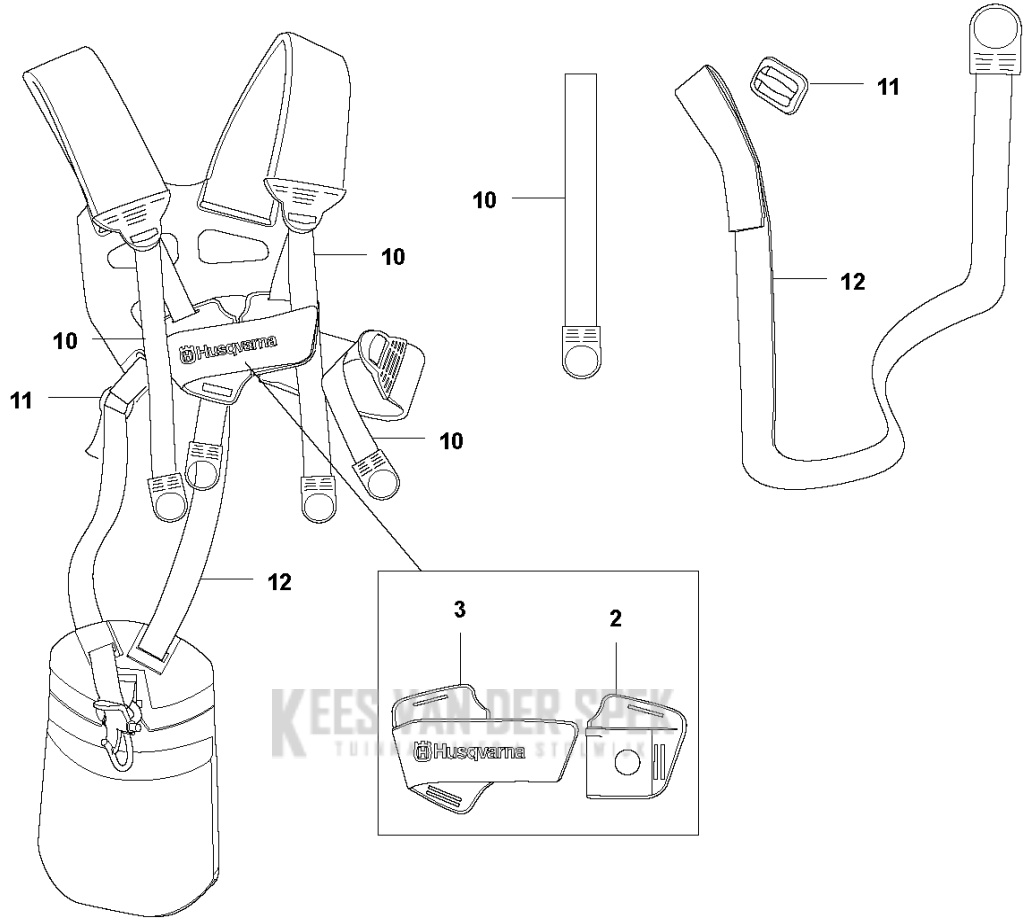

K 535iRXT / 535iRX
BALANCE 55 & 35 HARNESS

1

5