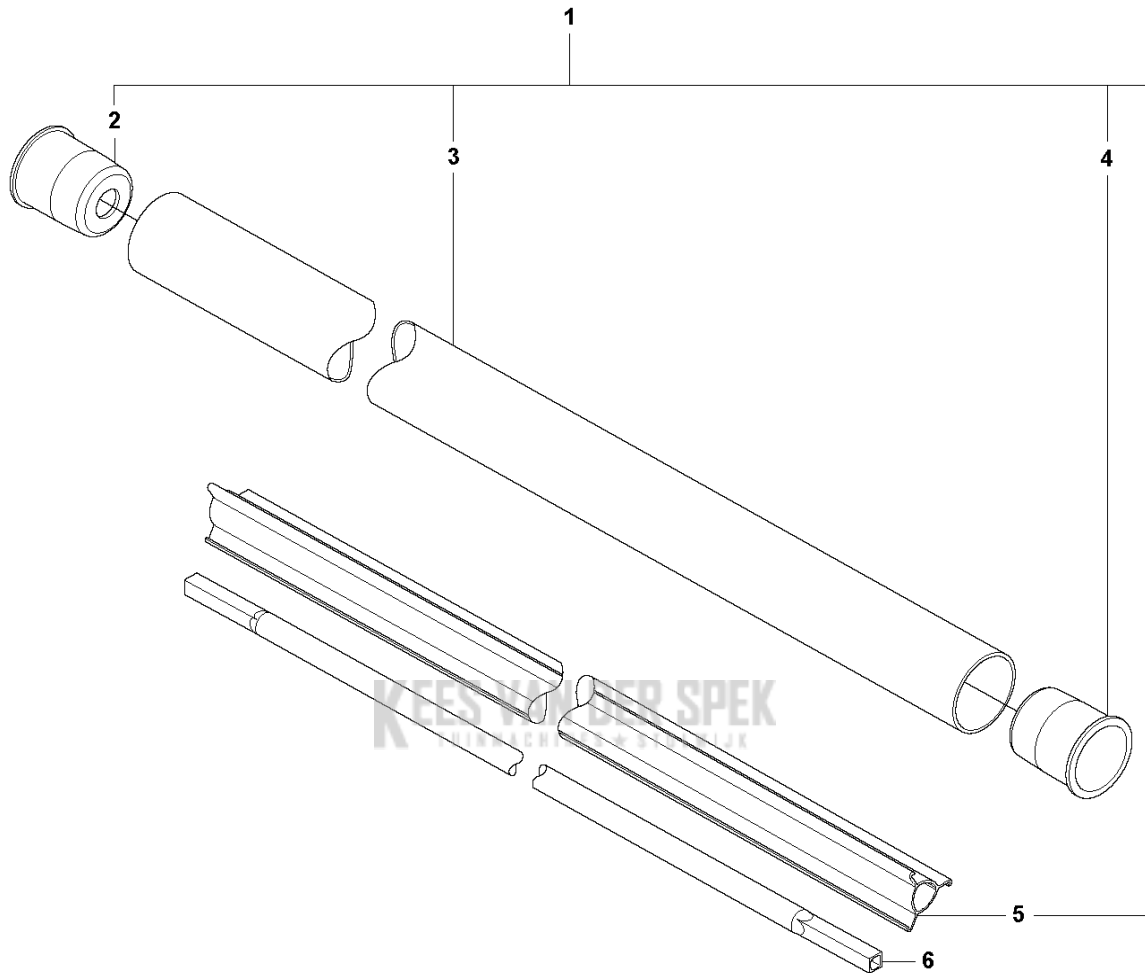

B 535iRXT / 535iRX
SHAFT

BRUSHCUTTERS/CLEARING SAWS

PXM_REF	PXM_PARTNO	DESCRIPTION	PXM_REMARK	QTY
1	501919703	TUBE ASSY		1
2	537360201	AFSTANDRING		1 1
4	537360201	AFSTANDRING		1 1
6	537355203	AANDRIJFAS		1
7	577844301	STICKER		1

KEES VAN DER SPEK
TUINMACHINES ★ STOLWIJK