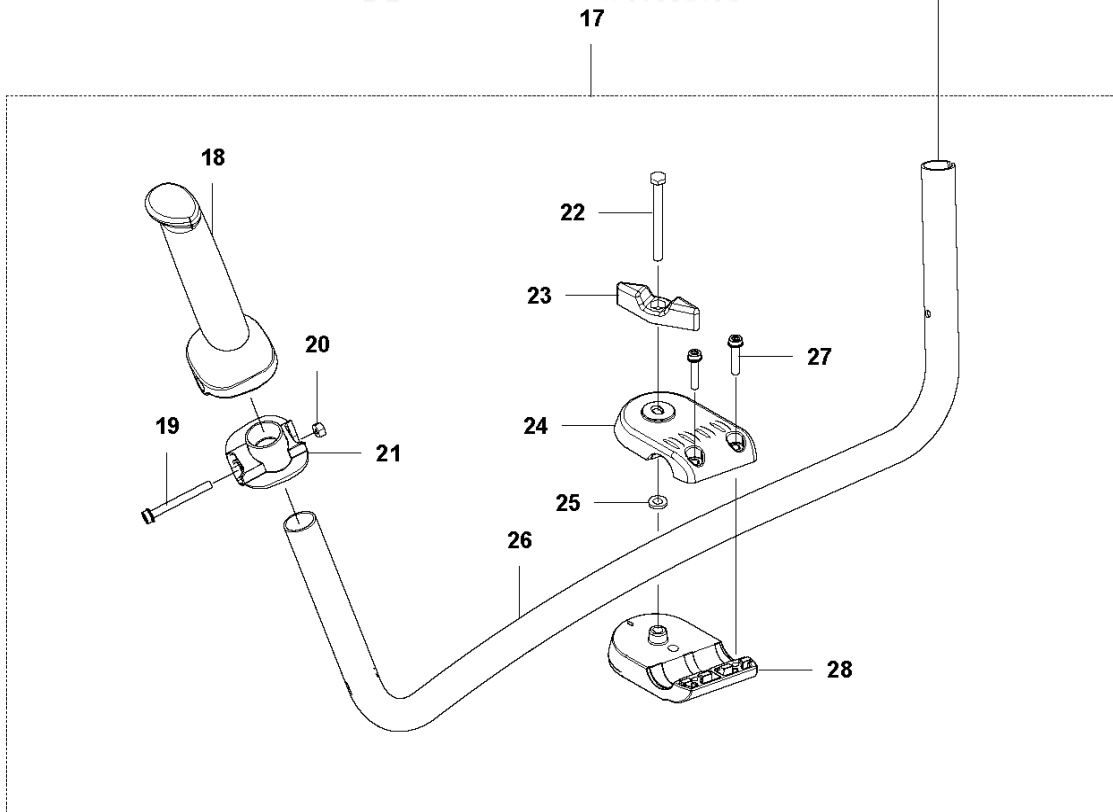

HUSQVARNA - SPARE PARTS CATALOG
BRUSHCUTTERS/CLEARING SAWS: HUSQVARNA 535IRXT

KEES VAN DER SPEK
TUINMACHINES ★ STOLWIJK

Sparepartslist

SPAREPARTSLIST

BRUSHCUTTERS/CLEARING SAWS

HUSQVARNA 535IRXT

D 535iRXT / 535iRX
HANDLE

KEES VAN DER SPEK
TUINMACHINES * STOLWIJK

BRUSHCUTTERS/CLEARING SAWS

PXM_REF	PXM_PARTNO	DESCRIPTION	PXM_REMARK	QTY	
1	596901601	HENDEL	iRX	1	
1	596914401	HENDEL	iRXT	1	
2	580292901	SCREW ITXSCT		1	1
7	593165401	HANDGREEPHELFT	iRX	1	1
7	593165402	HANDGREEPHELFT	iRXT	1	1
8	598721501	GASVERGREDELING		1	1
9	593044301	THROTTLE CONTROL ASSY		1	1
10	593841201	CONTROLE PANEEL	PNC 967 85 06-02&-03 w/o Bluetooth	1	
10	593841101	CONTROLE PANEEL	PNC 967 85 06-01	1	
11	593165501	HANDGREEPHELFT		1	1
12	580292901	SCREW ITXSCT		3	1
13	525755109	SCHROEF ITXSCFM		1	1
14	593838601	VEER		1	1
15	593841302	BUTTON ASSY	iRXT only	1	1
16	503221012	ZESKANT MOER		1	1
17	593624001	STUUR COMPL.		1	
18	537172803	HENDEL		1	17
19	525755106	SCHROEF ITXSCFM		1	17
20	731231401	ZESKANT MOER		1	17
21	537172902	BEVESTIGING		1	17
22	725238381	SCHROEF EHHM		1	17
23	502203801	KNOP		1	17
24	582761203	STUURHOUDER		1	17
25	502282101	RING		1	17
26	593054301	STUUR		1	17
27	525755202	SCHROEF ITXSCFM		2	17
28	582762303	STUURHOUDER		1	17