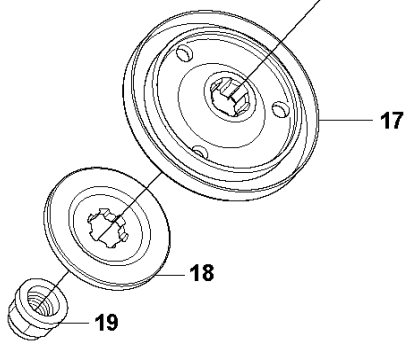

A 535iRXT / 535iRX
BEVEL GEAR

KEES VAN DER SPEK
TUINMACHINES * STOLWIJK

BRUSHCUTTERS/CLEARING SAWS

PXM_REF	PXM_PARTNO	DESCRIPTION	PXM_REMARK	QTY
1	544218422	SCHROEF ITXSCM		1 20
2	525755111	SCHROEF ITXSCFM		1 20
3	544087601	KLEM		1 20
4	537147401	MAGNEET		1 16
5	503201501	SCREW		1 16
6	537295902	VERSNELLINGSBAK HUIS		1 16
7	738219900	KOGELLAGER		1 16
8	525755104	SCHROEF ITXSCFM		2
9	738210110	KOGELLAGER		1 16
10	738210112	KOGELLAGER		1 16
11	735312810	BORGCLIP		1 16
12	735311400	BORGCLIP		1 16
13	505133301	SPARE PARTS KIT		1 16
14	503252801	KOGELLAGER		1 16
15	735313110	BORGCLIP		1 16
16	537295803	TANDWIELKOP		1 16
17	537351402	MEENEMER	"(1")"	1
18	537343502	FLENSSTEUN		1
19	502291101	MOER ZAAGBLAD		1
20	574306804	KLEM		1
21	544843301	PLAATJE		1
22	574039501	LOCK NUT		1 20
23	574404401	LOCK NUT		1 20