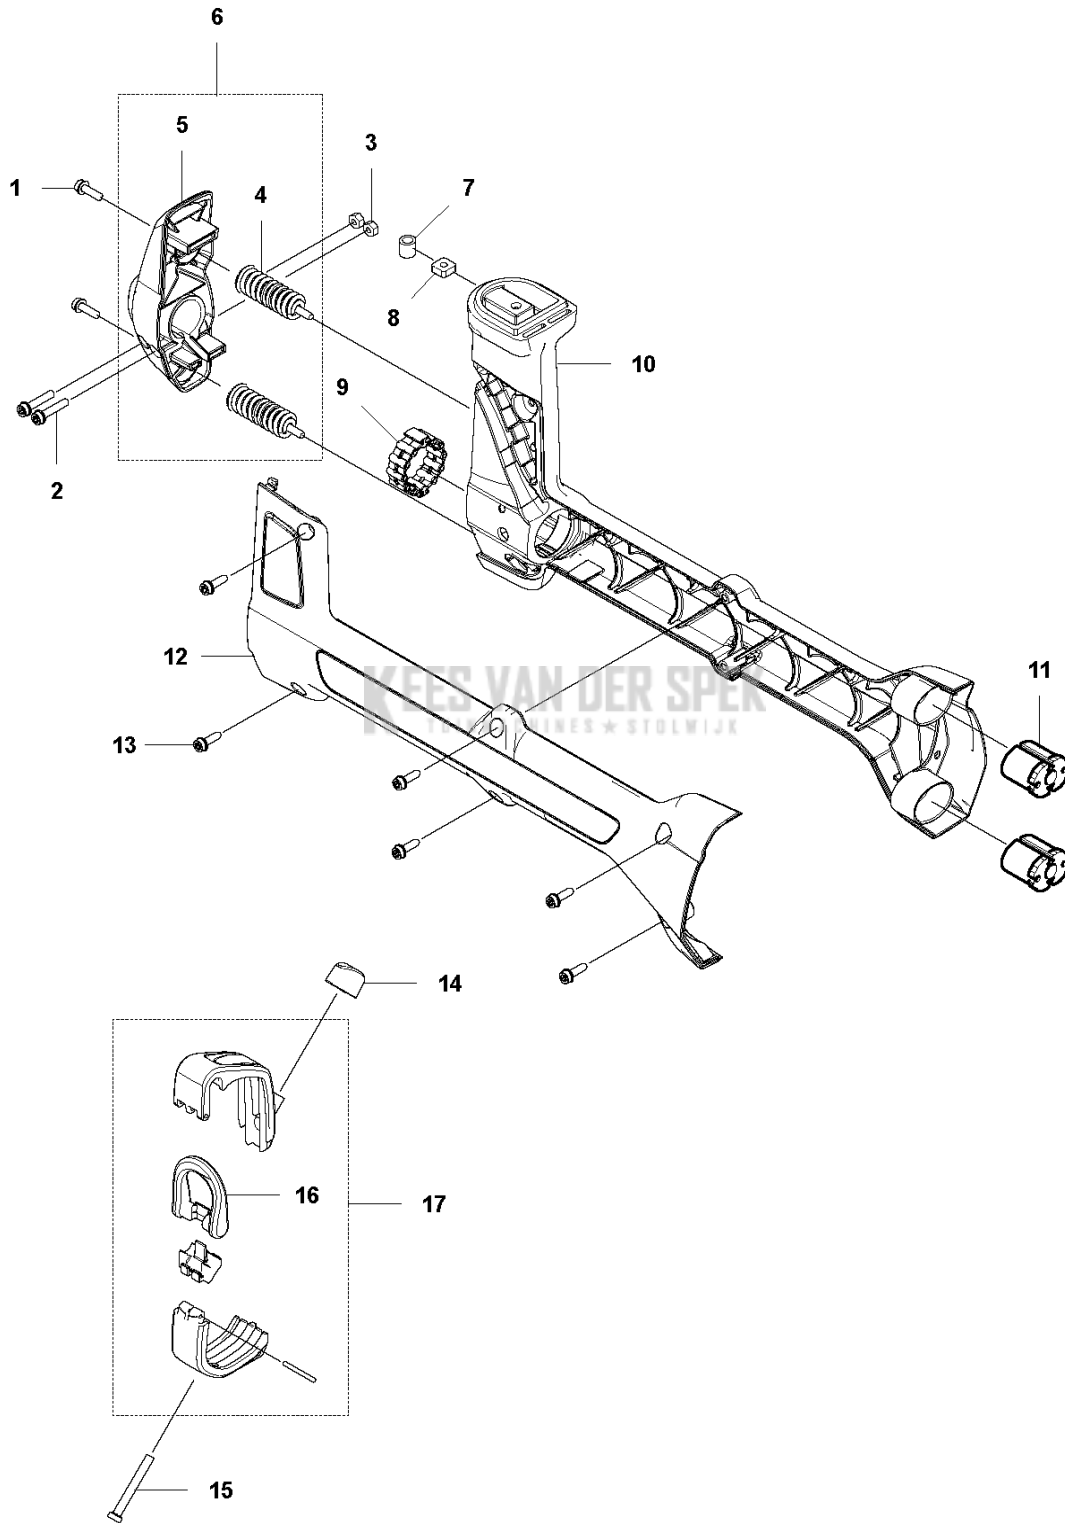

C 535iRXT / 535iRX
SUSPENSION

BRUSHCUTTERS/CLEARING SAWS

PXM_REF	PXM_PARTNO	DESCRIPTION	PXM_REMARK	QTY	
1	525755101	SCHROEF ITXSCFM		2	
2	525755104	SCHROEF ITXSCFM		2	
3	503221012	ZESKANT MOER		2	
4	588829901	AV ELEMENT		2	6
5	591373501	HOUDER		1	6
6	596902101	HOLDER KIT		1	
7	503857301	DEKSEL		1	
8	502197101	MOER 4-KANT		1	
9	591365901	BEGRENZINGS LIMITER		1	
10	591190801	OPHANGING		1	
11	510208701	AV ELEMENT		2	
12	591359601	SLUTBESCHERMING		1	
13	573925801	SCREW ITXSCFT		6	
14	537130402	KNOP		1	
15	725234051	SCHROEF EHIHM		1	
16	537350101	LUS		1	17
17	591457801	LUS		1	

KEES VAN DER SPEK
TUINMACHINES ★ STOLWIJK