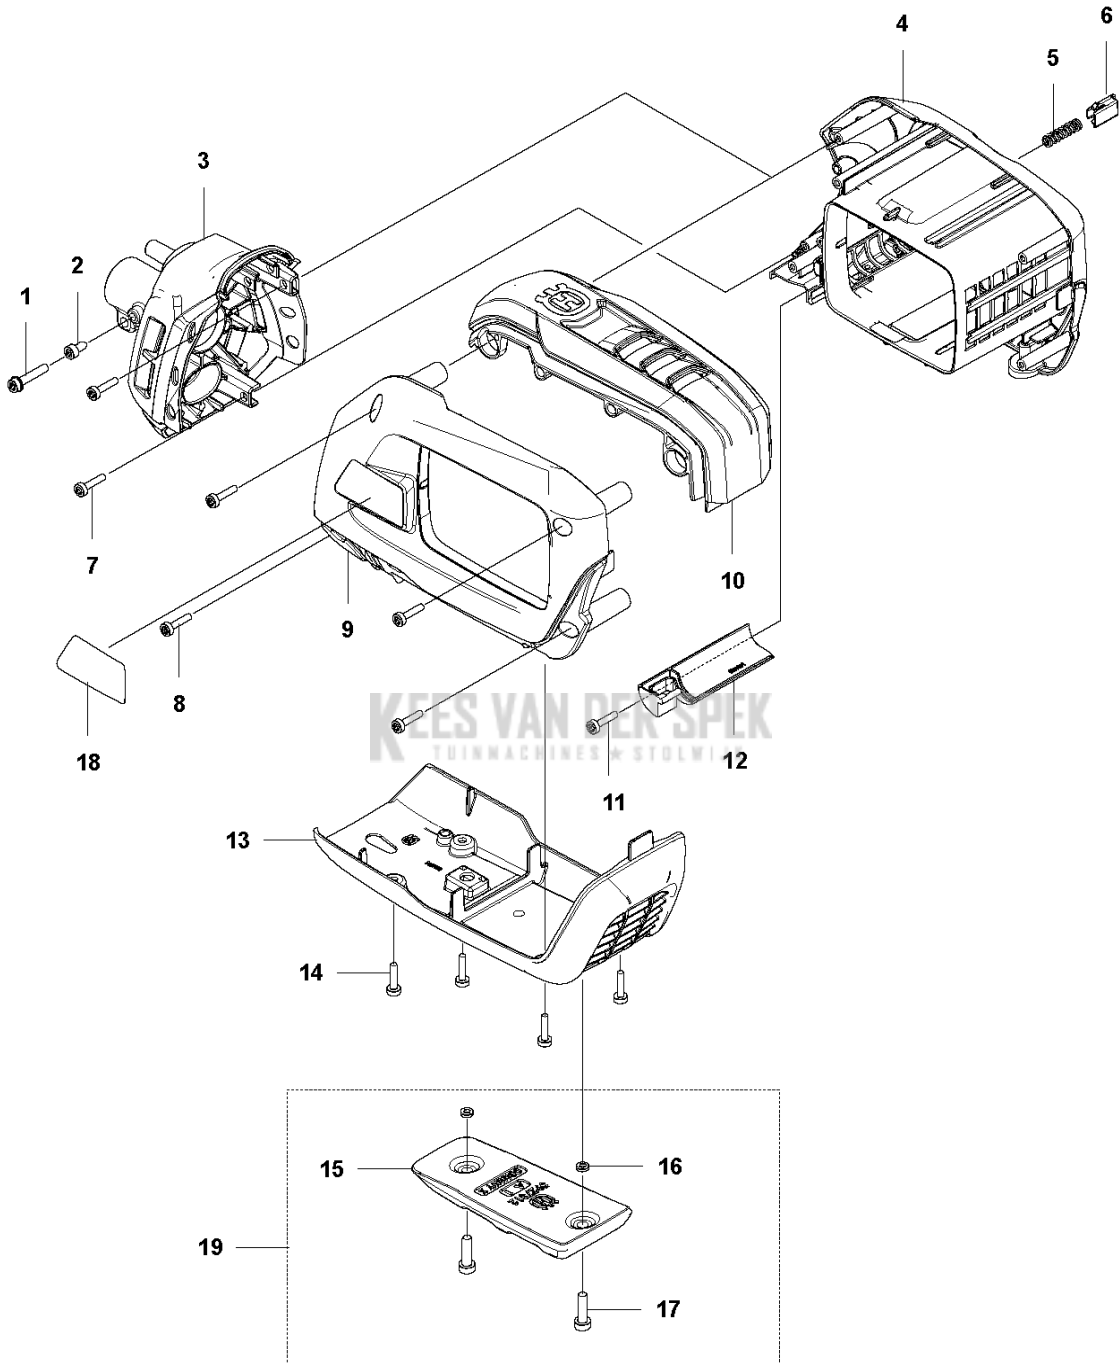

E 535iRXT / 535iRX
HOUSING

BRUSHCUTTERS/CLEARING SAWS

PXM_REF	PXM_PARTNO	DESCRIPTION	PXM_REMARK	QTY
1	525755104	SCHROEF ITXSCFM		1
2	525764605	SCREW ITXSCT		1
3	590780901	MOTORKAP		1
4	590772501	DEKSEL		1
5	585480001	VEER		1
6	577996601	DRUKKNOP		1
7	580292901	SCREW ITXSCT		2
8	580292901	SCREW ITXSCT		4
9	590772401	DEKSEL		1
10	590770601	DEKSEL		1
11	580292901	SCREW ITXSCT		1
12	593108901	LUCHTLEIDING		1
13	590771101	GLIJ PLAAT		1
14	580292901	SCREW ITXSCT		4
15	592731201	GEWICHT		1 19
16	574404401	LOCK NUT		2 19
17	544218420	SCHROEF ITXSCM		2 19
18	593349801	STICKER	PNC 967 85 06-01	1
18	593349803	STICKER	PNC 967 85 06-02&-03 w/o Bluetooth	1
19	593349101	GEWICHT		1

KEES VAN DER SPEK
TUINMACHINES ★ STOLWIJK