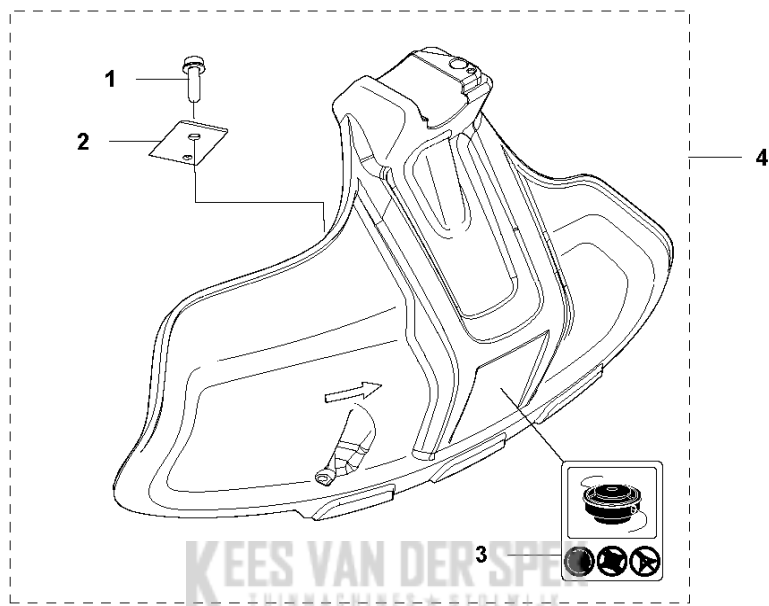

H 535iRXT / 535iRX
ACCESSORIES

BRUSHCUTTERS/CLEARING SAWS

PXM_REF	PXM_PARTNO	DESCRIPTION	PXM_REMARK	QTY	
1	576275601	SCREW ITXSCFT		1	4
2	503798801	MES		1	4
3	503742901	STICKER		1	4
4	590880101	TRIMMER BESCHERMER		1	
5	590880001	ZAAGBLADBESCHERMING		1	

KEES VAN DER SPEK
TUINMACHINES ★ STOLWIJK