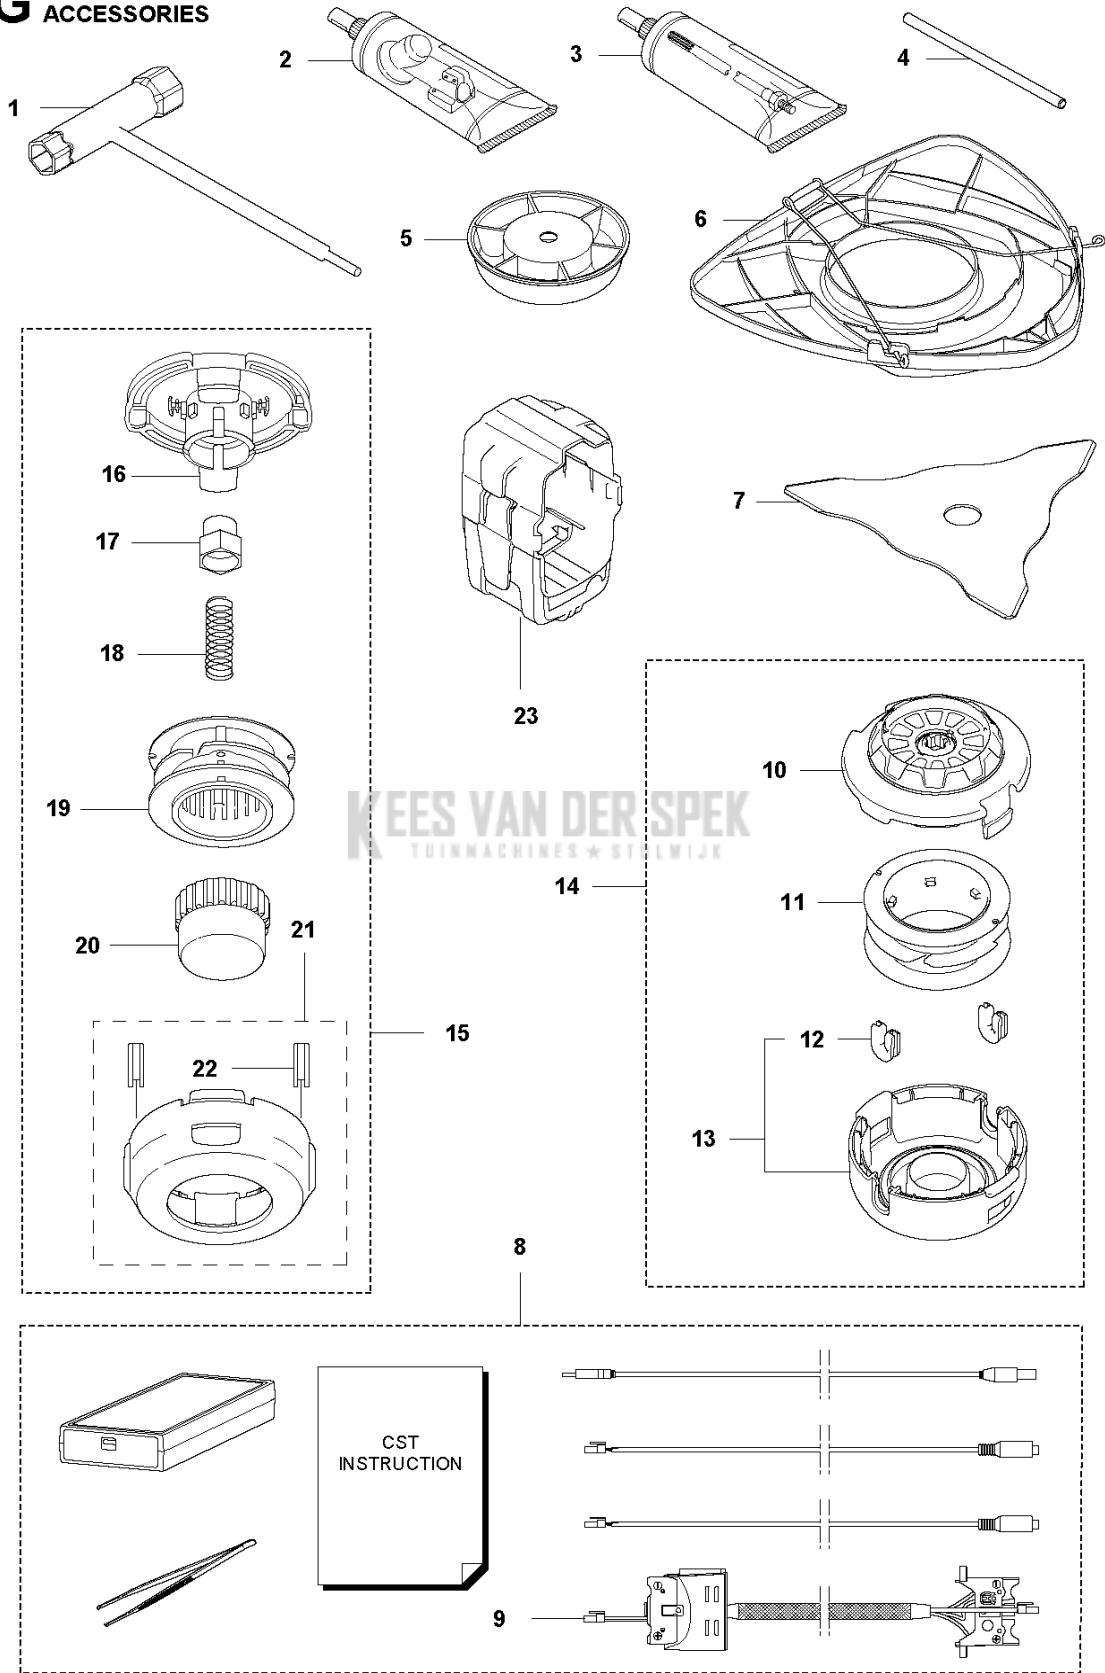

G 535iRXT / 535iRX
ACCESSORIES

BRUSHCUTTERS/CLEARING SAWS

PXM_REF	PXM_PARTNO	DESCRIPTION	PXM_REMARK	QTY
1	575738202	COMBINATIESLEUTEL		1
2	503976401	VET		1
3	503801701	VET		1
4	502285901	STOP		1
5	503890102	DRAAISCHOTEL		1
6	544359101	TRANSPORTBESCHERMING		1
7	537149404	MAAIBLAD	"300 3T 1""	1
8	583897101	DIAGNOSTIC TOOL KIT		1
9	579621301	BEKABELING COMPL.		1
10	592758801	HUIS COMPL.		1
11	592759601	SPOEL		1
12	595015101	OPHANGRING		2
13	592759701	COVER ASSY		1
14	594727001	TRIMMERKOP	E35B iRXT	1
15	578446401	TRIMMERKOP	T35	1
16	537185501	HUIS		1
17	537186102	ADAPTER		1
18	537186001	VEER		1
19	537185701	HASPEL		1
20	537185801	KNOP		1
21	544044402	DEKSEL		1
22	501330401	DOORVOER		2

KEES VAN DER SPEK
TUINMACHINES ★ STOLWIJK