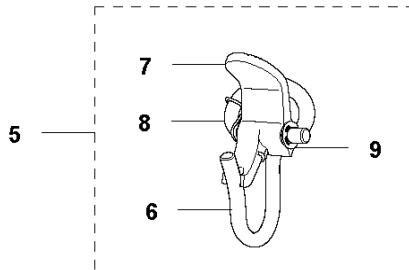

K 535iRXT / 535iRX
BALANCE 55 & 35 HARNESS

1

BRUSHCUTTERS/CLEARING SAWS

PXM_REF	PXM_PARTNO	DESCRIPTION	PXM_REMARK	QTY
1	537275701	DRAAGSTEL	PNC 967 85 06-03	0
1	537275704	DRAAGSTEL	PNC 967 85 06-02, US	0
2	537288301	GESP		0 1
3	537288401	GESP		0 1
4	537275901	HEUPKUSSEN		0 1
5	502022801	HAAK		0 1
6	502022902	HAAK		0 1.5
7	502023002	SLOT		0 1.5
8	502023801	VEER		0 1.5
9	735310920	E-CLIP		0 1.5
10	503996101	BAND		0 1
11	537287001	GESP		0 1
12	503996103	BAND		0 1

KEES VAN DER SPEK
TUINMACHINES ★ STOLWIJK