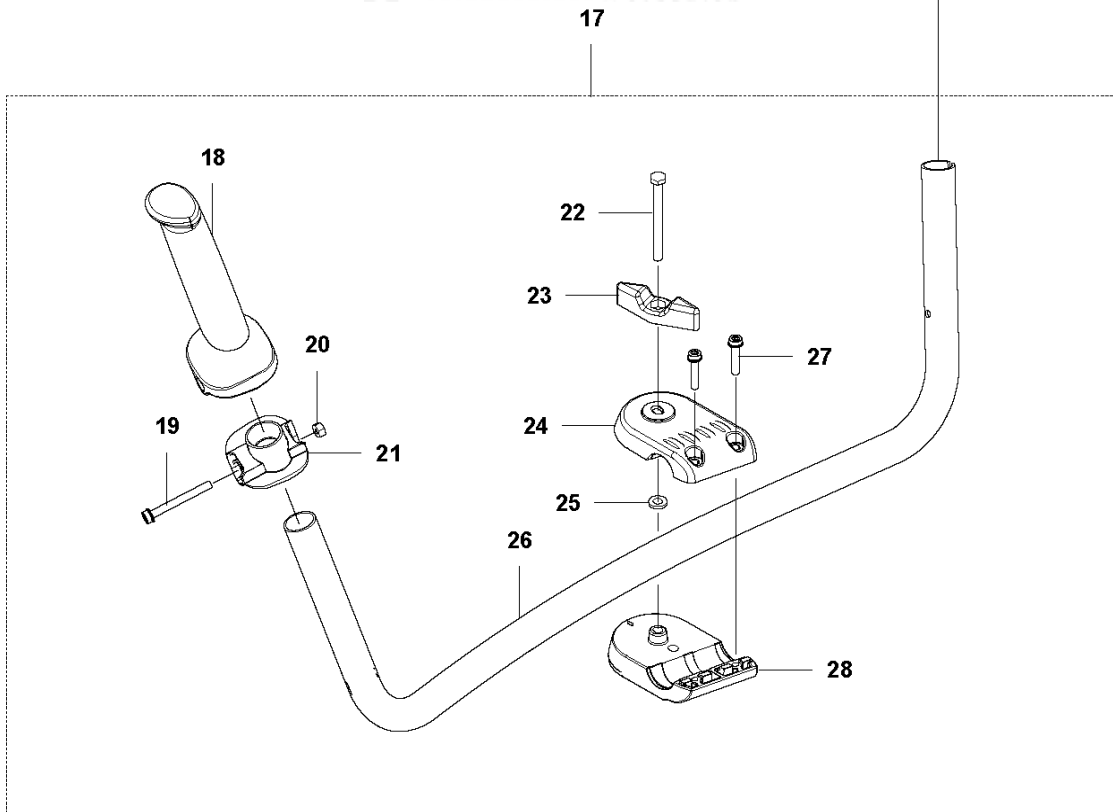

## BRUSHCUTTERS/CLEARING SAWS

PXM_REF	PXM_PARTNO	DESCRIPTION	PXM_REMARK	QTY	
1	596901601	HENDEL	iRX	1	
1	596914401	HENDEL	iRXT	1	
2	580292901	SCREW ITXSCT		1	1
7	593165401	HANDGREEPELFT	iRX	1	1
7	593165402	HANDGREEPELFT	iRXT	1	1
8	598721501	GASVERGREDELING		1	1
9	593044301	THROTTLE CONTROL ASSY		1	1
10	593841201	CONTROLE PANEEL	PNC 967 85 06-02&-03 w/o Bluetooth	1	
10	593841101	CONTROLE PANEEL	PNC 967 85 06-01	1	
11	593165501	HANDGREEPELFT		1	1
12	580292901	SCREW ITXSCT		3	1
13	525755109	SCHROEF ITXSCFM		1	1
14	593838601	VEER		1	1
15	593841302	BUTTON ASSY	iRXT only	1	1
16	503221012	ZESKANT MOER		1	1
17	593624001	STUUR COMPL.		1	
18	537172803	HENDEL		1	17
19	525755106	SCHROEF ITXSCFM		1	17
20	731231401	ZESKANT MOER		1	17
21	537172902	BEVESTIGING		1	17
22	725238381	SCHROEF EHHM		1	17
23	502203801	KNOP		1	17
24	582761203	STUURHOUDER		1	17
25	502282101	RING		1	17
26	593054301	STUUR		1	17
27	525755202	SCHROEF ITXSCFM		2	17
28	582762303	STUURHOUDER		1	17