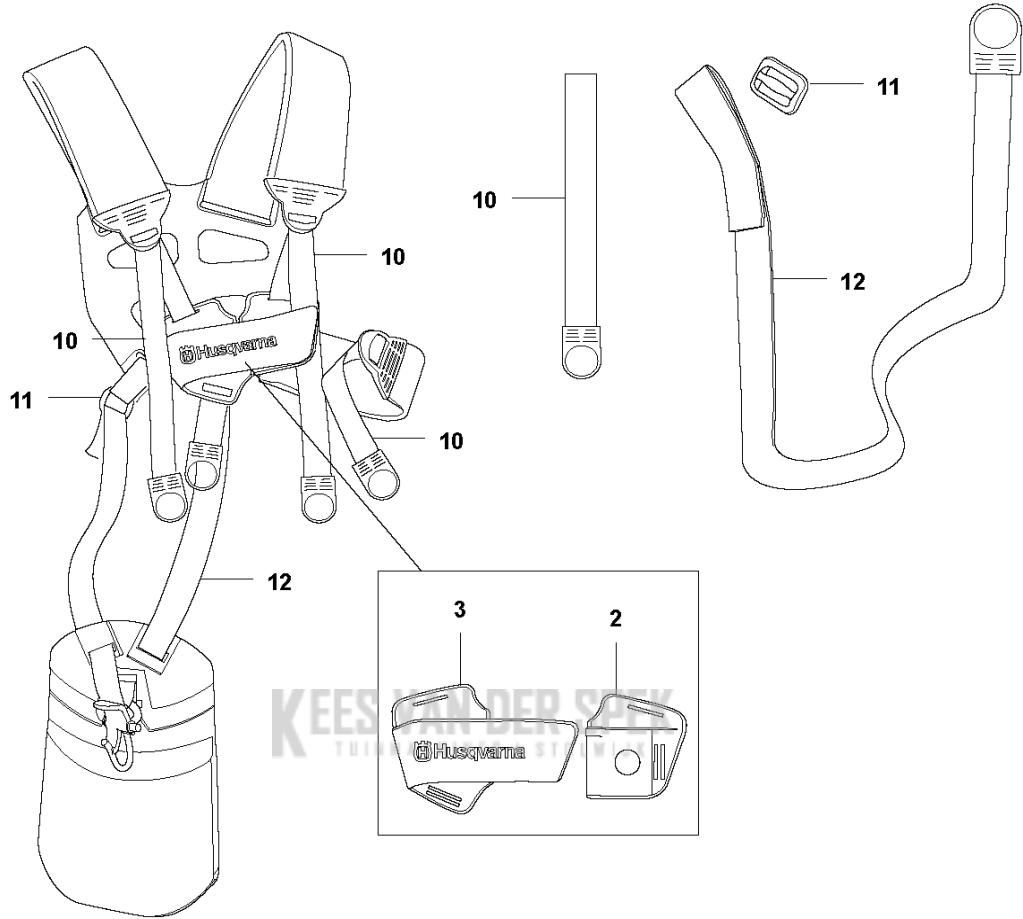

K 535iRXT / 535iRX
BALANCE 55 & 35 HARNESS

1

BRUSHCUTTERS/CLEARING SAWS

PXM_REF	PXM_PARTNO	DESCRIPTION	PXM_REMARK	QTY
1	537275701	DRAAGSTEL	PNC 967 85 06-03	0
1	537275704	DRAAGSTEL	PNC 967 85 06-02, US	0
2	537288301	GESP		0 1
3	537288401	GESP		0 1
4	537275901	HEUPKUSSEN		0 1
5	502022801	HAAK		0 1
6	502022902	HAAK		0 1.5
7	502023002	SLOT		0 1.5
8	502023801	VEER		0 1.5
9	735310920	E-CLIP		0 1.5
10	503996101	BAND		0 1
11	537287001	GESP		0 1
12	503996103	BAND		0 1

KEES VAN DER SPEK
TUINMACHINES ★ STOLWIJK