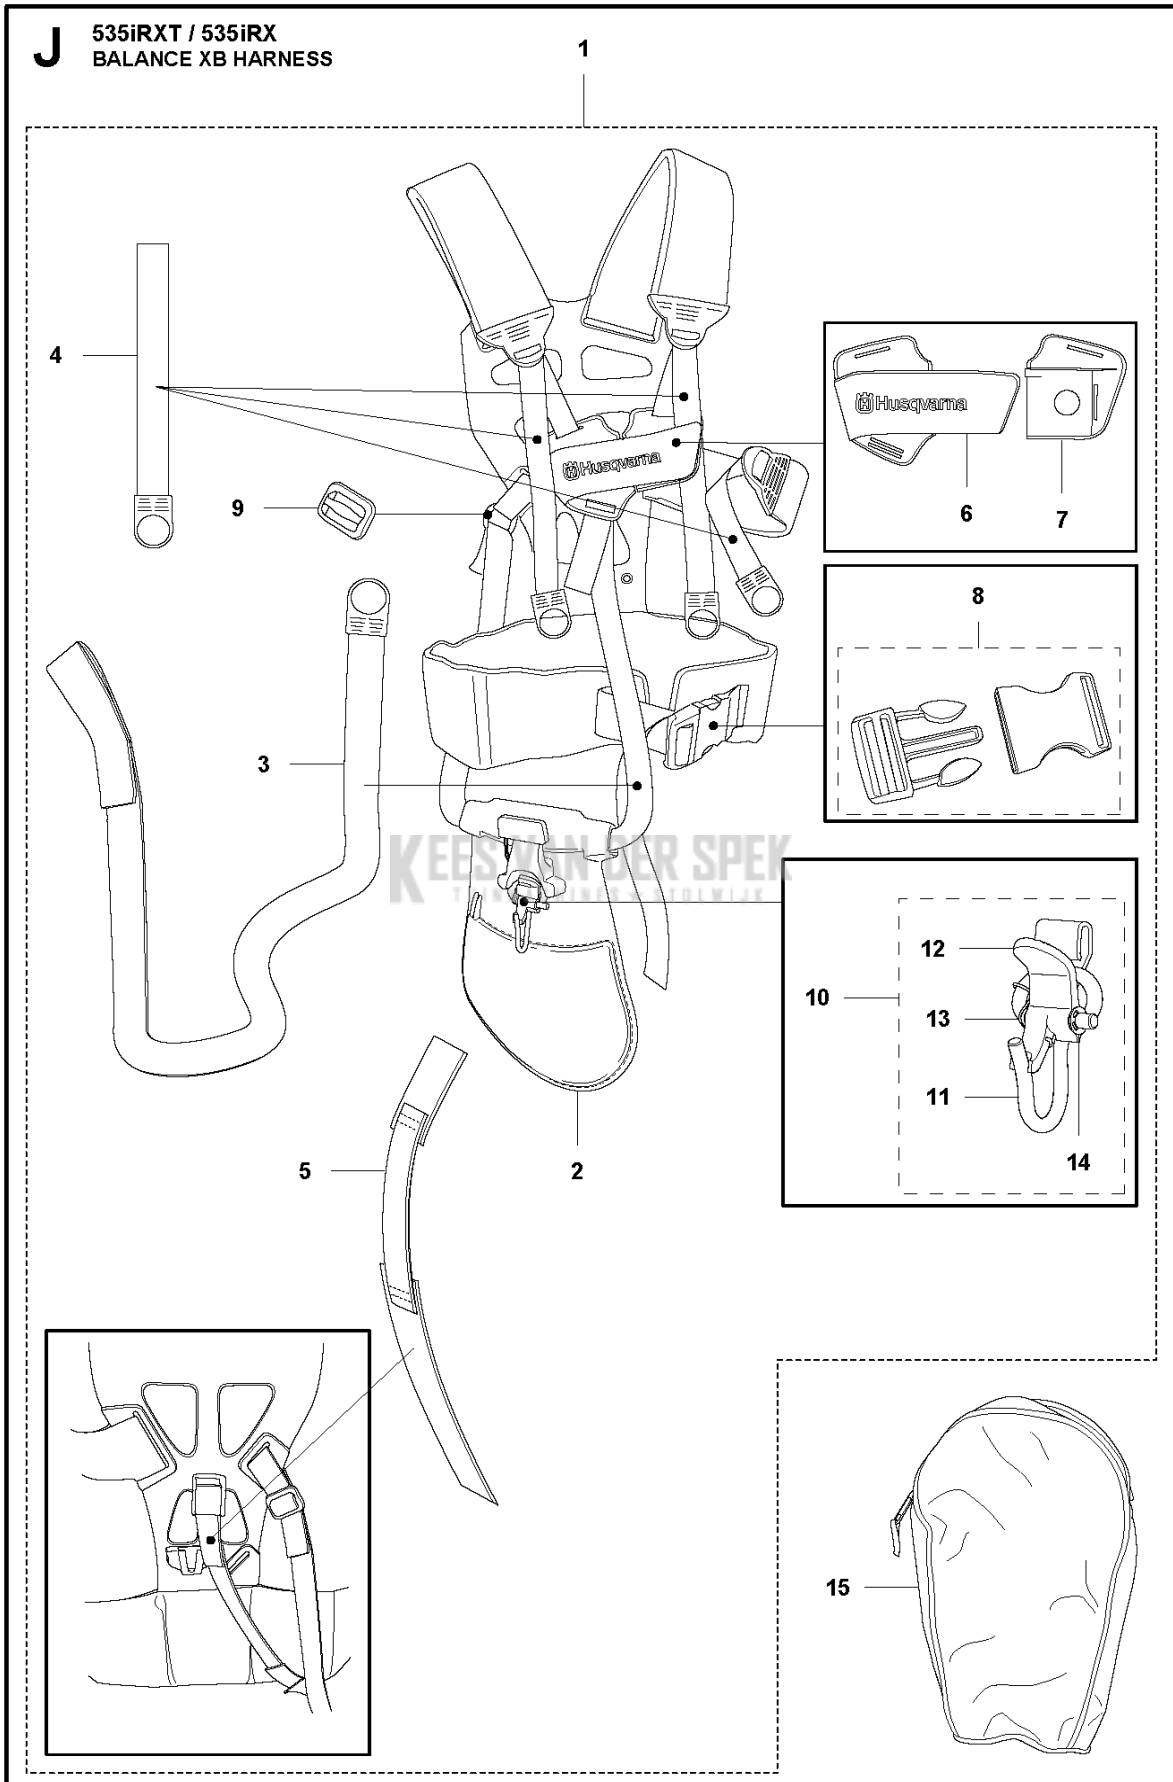

J 535iRXT / 535iRX
BALANCE XB HARNESS

BRUSHCUTTERS/CLEARING SAWS

PXM_REF	PXM_PARTNO	DESCRIPTION	PXM_REMARK	QTY	
1	597469301	DRAAGSTEL		1	
1	505406201	DRAAGSTEL	US	1	
2	544901701	HEUPKUSSEN		1	1
3	503996103	BAND		1	1
4	503996101	BAND		3	1
5	537153501	SPANBAND		1	1
6	537288401	GESP		1	1
7	537288301	GESP		1	1
8	537331501	GESP		1	1
9	537287001	GESP		1	1
10	544960702	OPHANGHAAK		1	1
11	502022902	HAAK		1	1,10
12	502023002	SLOT		1	1,10
13	586341001	VEER		1	1,10
14	735310920	E-CLIP		1	1,10
15	537306601	TAS	Triobalance Tool bag	1	

KEES VAN DER SPEK
TUINMACHINES ★ STOLWIJK