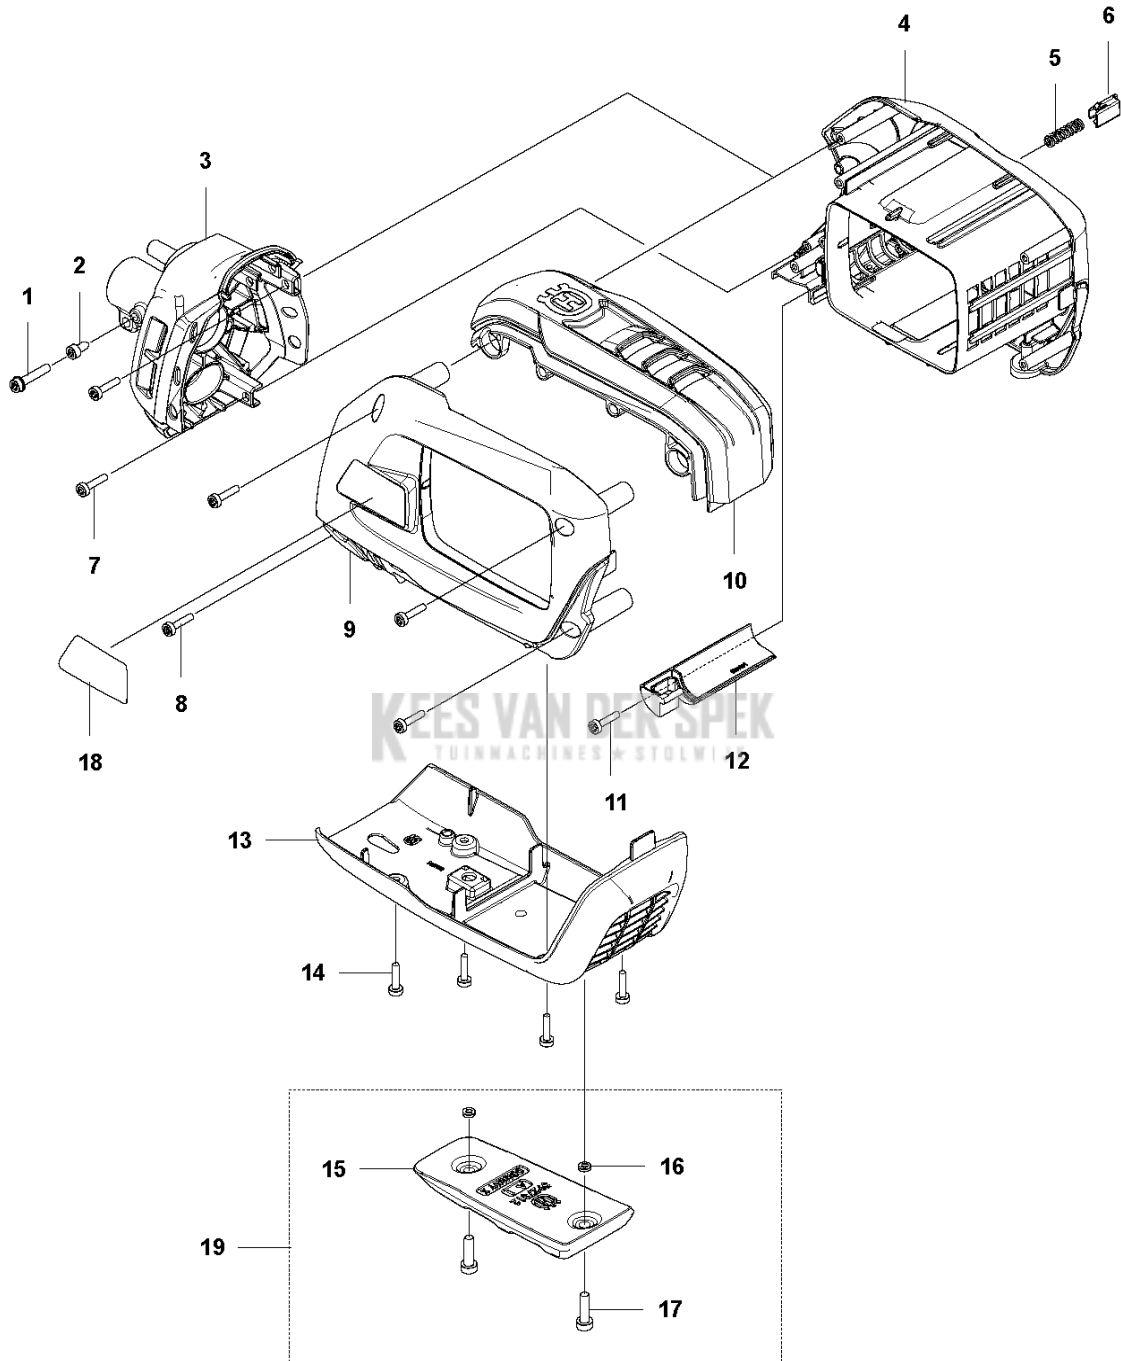

E 535iRXT / 535iRX
HOUSING

BRUSHCUTTERS/CLEARING SAWS

PXM_REF	PXM_PARTNO	DESCRIPTION	PXM_REMARK	QTY
1	525755104	SCHROEF ITXSCFM		1
2	525764605	SCREW ITXSCT		1
3	590780901	MOTORKAP		1
4	590772501	DEKSEL		1
5	585480001	VEER		1
6	577996601	DRUKKNOP		1
7	580292901	SCREW ITXSCT		2
8	580292901	SCREW ITXSCT		4
9	590772401	DEKSEL		1
10	590770601	DEKSEL		1
11	580292901	SCREW ITXSCT		1
12	593108901	LUCHTLEIDING		1
13	590771101	GLIJ PLAAT		1
14	580292901	SCREW ITXSCT		4
15	592731201	GEWICHT		1 19
16	574404401	LOCK NUT		2 19
17	544218420	SCHROEF ITXSCM		2 19
18	593349801	STICKER	PNC 967 85 06-01	1
18	593349803	STICKER	PNC 967 85 06-02&-03 w/o Bluetooth	1
19	593349101	GEWICHT		1

KEES VAN DER SPEK
TUINMACHINES ★ STOLWIJK