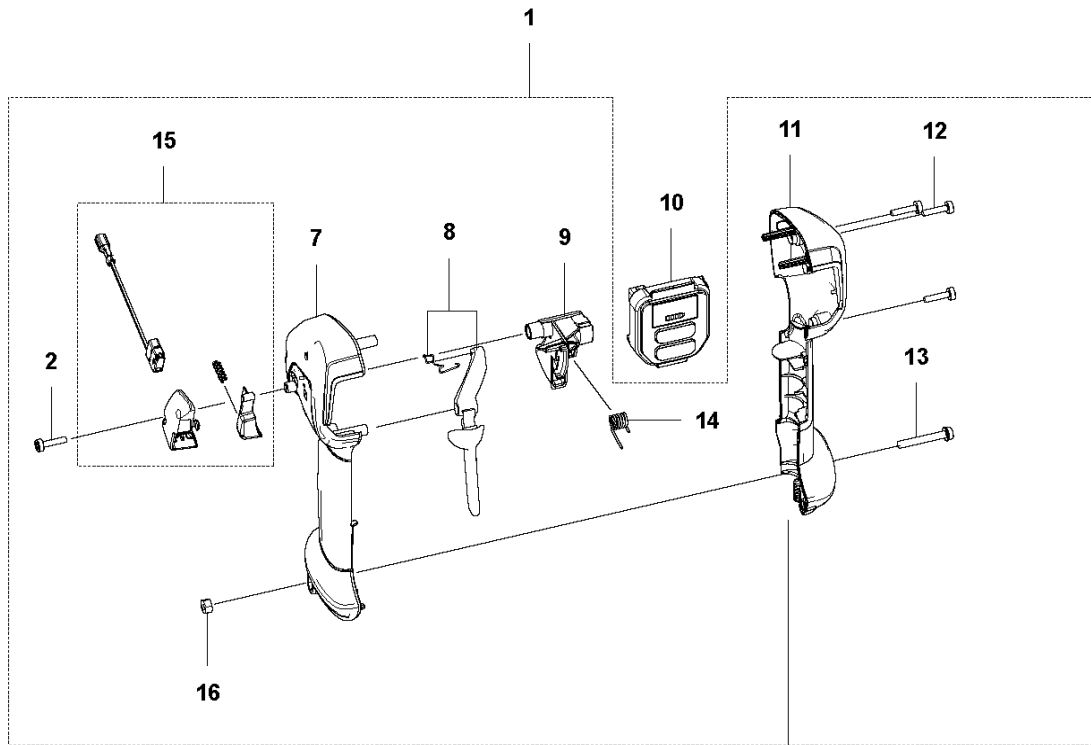

D 535iRXT / 535iRX
HANDLE