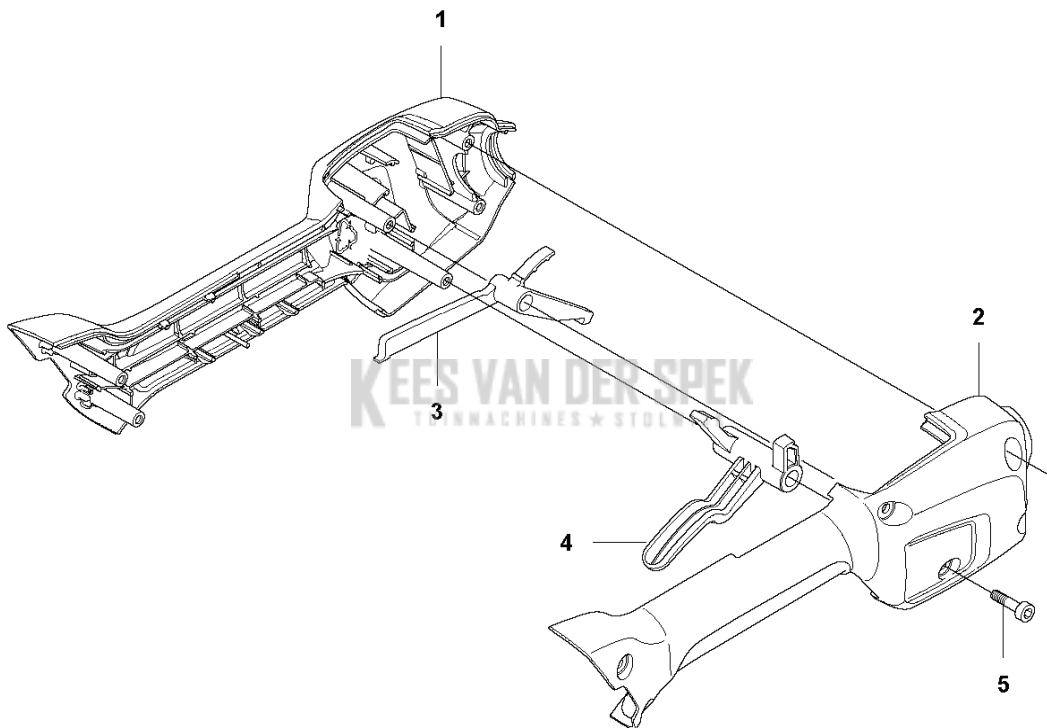

C 520iLX
HANDLE

6

TRIMMERS/EDGERS

PXM_REF	PXM_PARTNO	DESCRIPTION	PXM_REMARK	QTY.
1	577013101	HANDGREEPHELFT		1
2	577013202	HANDGREEPHELFT		1
3	577512301	GASVERGREDELING		1
4	589377901	TREKKER		1
5	579211901	SCHROEF IHSCT		6
6	589274001	GASVERGREDELING	From S/N 182500300, 536LILX - US ONLY	1

KEES VAN DER SPEK
TUINMACHINES ★ STOLWIJK