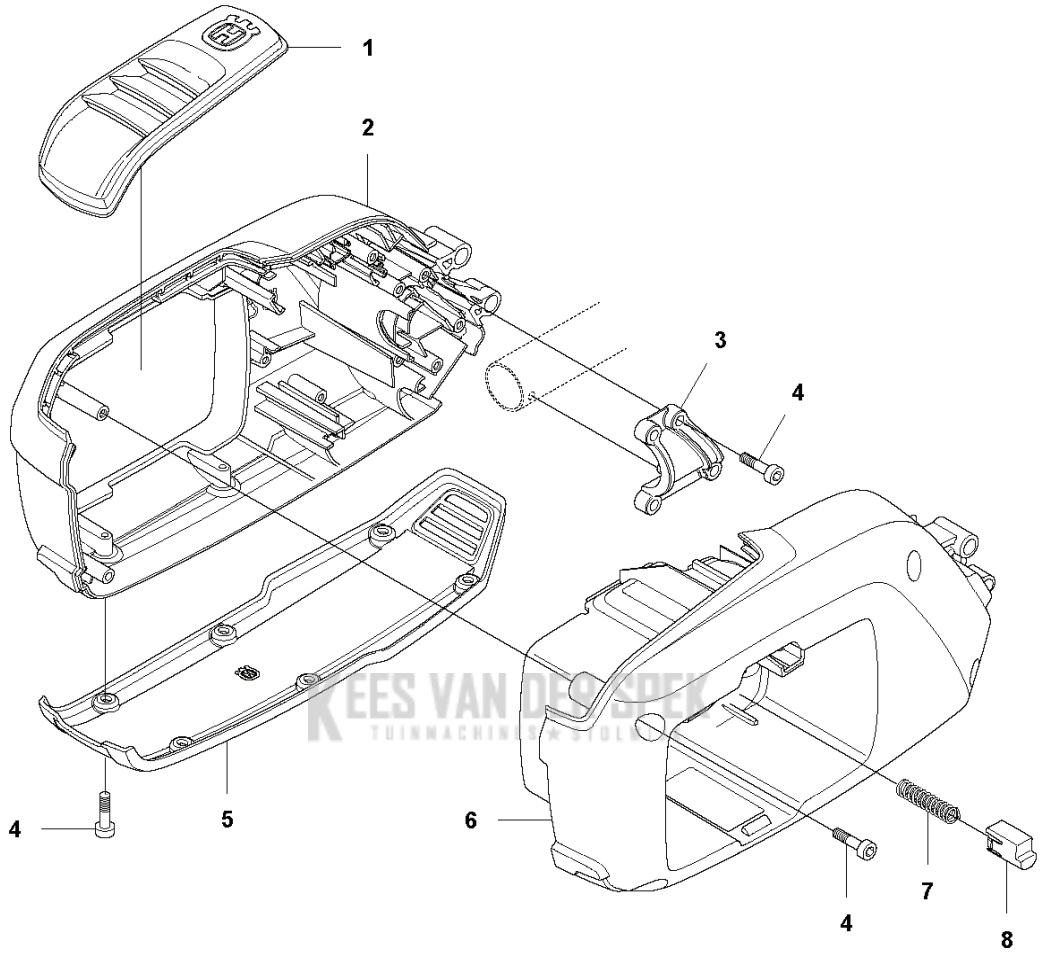

D 520iLX
BATTERY HOUSING

TRIMMERS/EDGERS

PXM_REF	PXM_PARTNO	DESCRIPTION	PXM_REMARK	QTY.
1	577014101	DEKSEL		1
2	577007603	HUIS		1
3	577022201	KLEM		1
4	579211901	SCHROEF IHSCT		14
5	588919801	GLIJ PLAAT		1
6	577013002	HUIS		1
7	585480001	VEER		1
8	577996601	DRUKKNOP		1
9	579006209	STICKER		1

KEES VAN DER SPEK
TUINMACHINES ★ STOLWIJK