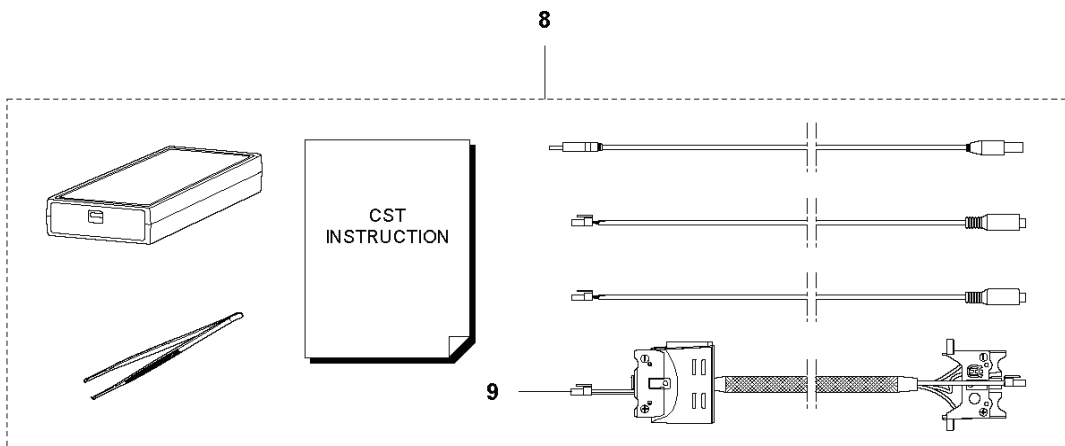

F 520iLX
ACCESSORIES

KEES VAN DER SPEK
TUINMACHINES * STOLWIJK