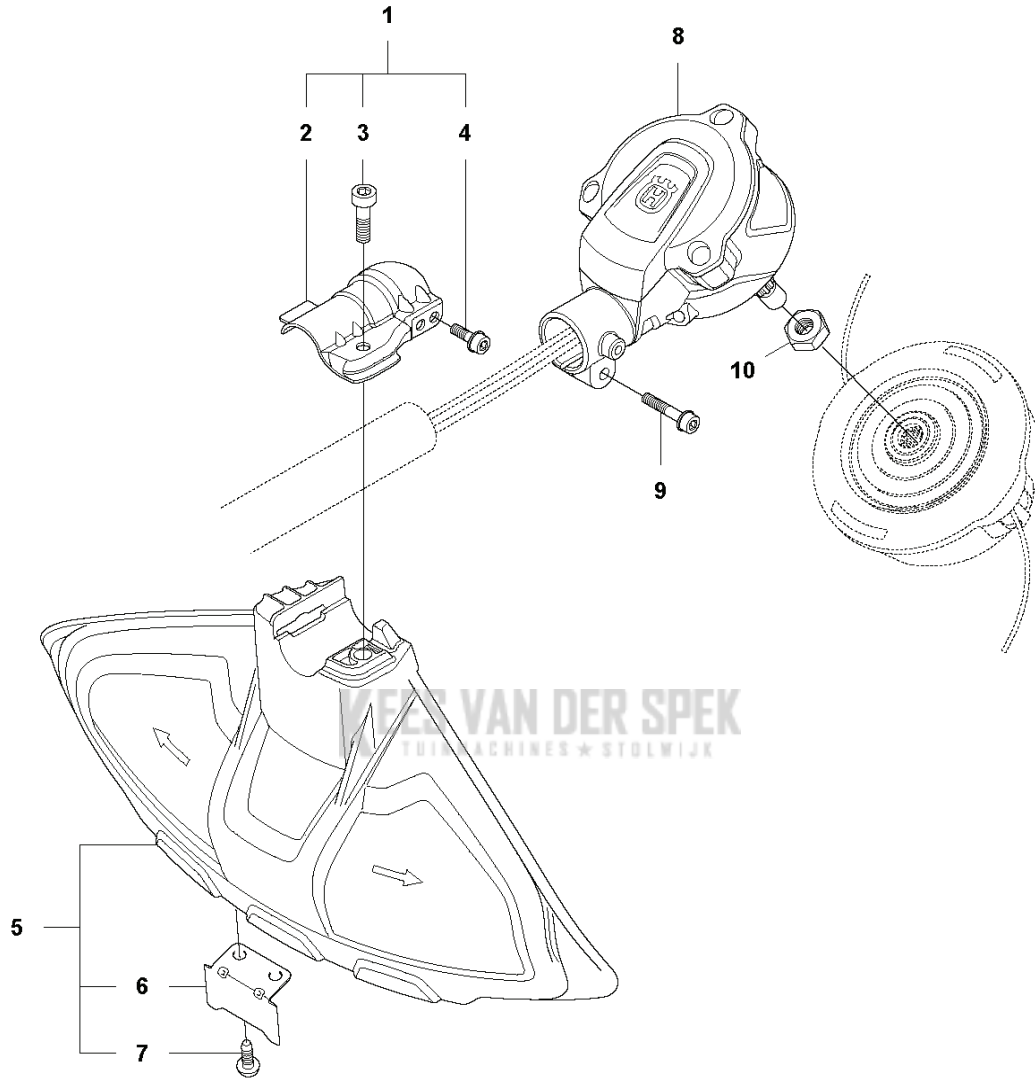

TRIMMERS/EDGERS

PXM_REF	PXM_PARTNO	DESCRIPTION	PXM_REMARK	QTY.
1	503558601	SLEUTEL		1
2	579294003	TRIMMERKOP		1
3	585510802	HUIS COMPL.		1 2
4	577050301	VEER		1 2
5	577049301	KNOP		1 2
6	578196901	DEKSEL		1 2
7	501330401	DOORVOER		2 2
8	583897101	DIAGNOSTIC TOOL KIT		1
9	579621301	BEKABELING COMPL.		1 8

G 520iLX
ATTACHMENT KIT

PXM_REF	PXM_PARTNO	DESCRIPTION	PXM_REMARK	QTY.
1	503558601	SLEUTEL		1
2	502114602	DOPSLEUTEL		1
3	587240801	MEENEMER COMPL.		1
4	503890101	DRAAISCHOTEL		1
5	537285601	FLENSSTEUN		1
6	537312901	TRANSPORTBESCHERMING		1
7	503997804	HENDEL		1
8	574181501	SCHROEF IHSCFT		3
9	537216201	DRAAGSTEL		1
9	537216202	DRAAGSTEL		1
10	537353601	LUS		1

A 520iLX
CUTTING

TRIMMERS/EDGERS

PXM_REF	PXM_PARTNO	DESCRIPTION	PXM_REMARK	QTY.
1	574306904	KLEM		1
2	503935501	CLAMP:GUARD		1 1
3	503202007	SCHROEF IHSCM		1 1
4	503201412	SCHROEF IHSCFMO		1 1
5	577018303	TRIMMER BESCHERMER		1
6	574523401	MES		1 5
7	503210716	SCHROEF IHST		2 5
8	577022106	MOTOR COMPL		1
9	503200778	SCHROEF IHSCFM		1
10	503856301	MOER		1

E 520iLX
ELECTRIC

TRIMMERS/EDGERS

PXM_REF	PXM_PARTNO	DESCRIPTION	PXM_REMARK	QTY.
1	593895801	SCHAKELAAR KIT		1
2	582713701	BEKABELING COMPL.		1 1
3	582050701	SCHAKELAAR		1 1
4	586323201	BESTURINGSEENHEID		1
5	503212813	SCHROEF CCRPANT		4
6	577022106	MOTOR COMPL.		1
7	587327201	BEVESTIGING		1
8	593813001	VERBINDER		1