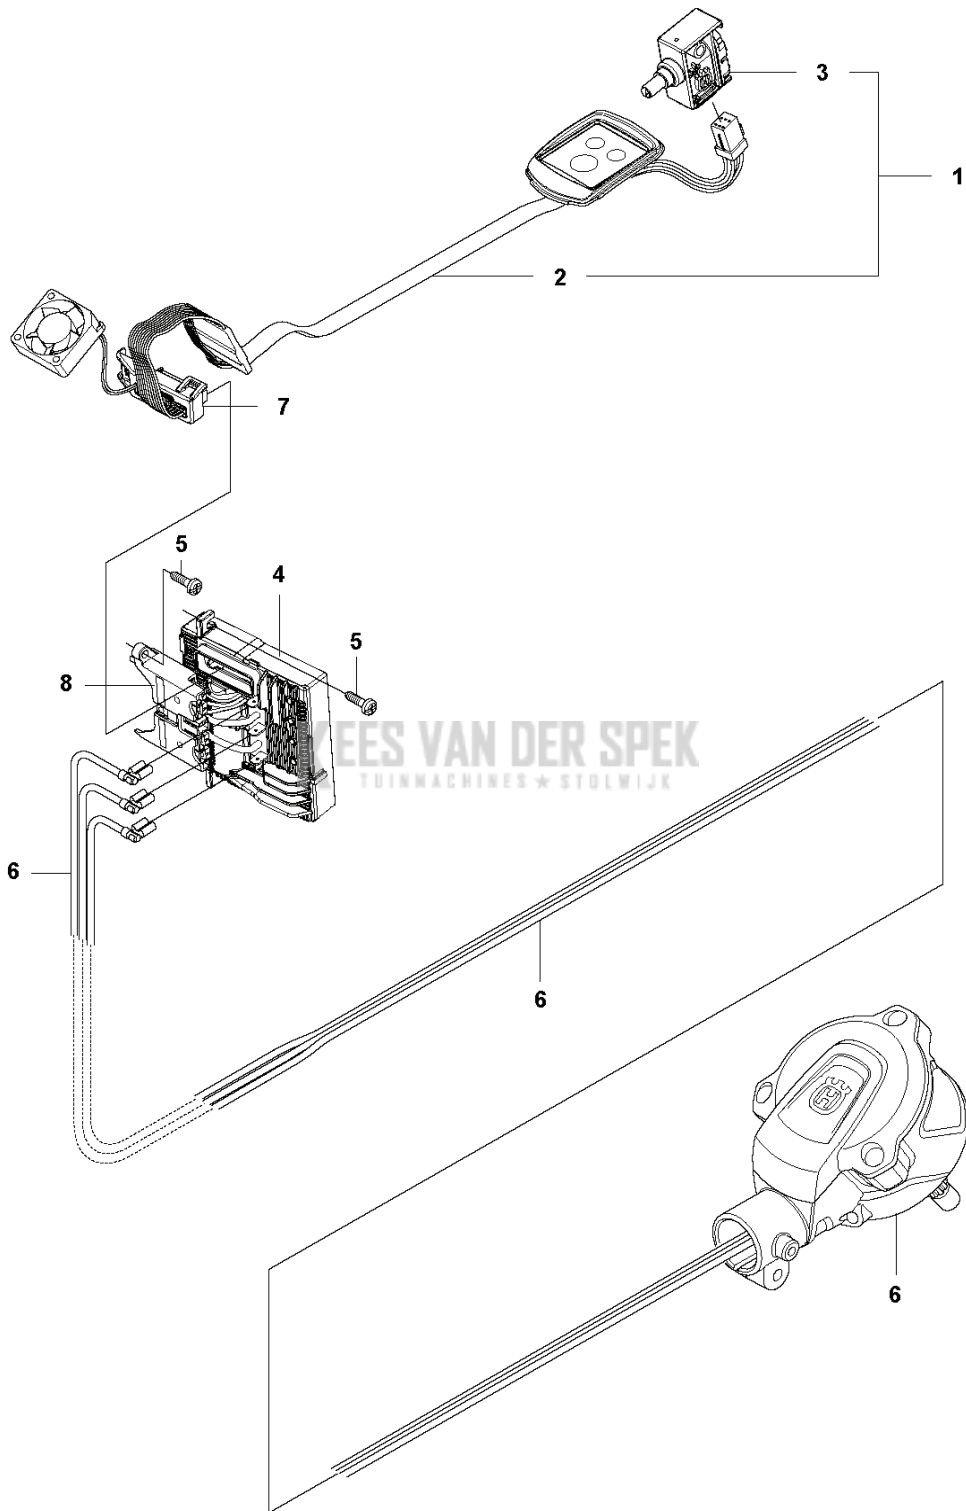

G 520iLX
ATTACHMENT KIT

PXM_REF	PXM_PARTNO	DESCRIPTION	PXM_REMARK	QTY.
1	503558601	SLEUTEL		1
2	502114602	DOPSLEUTEL		1
3	587240801	MEENEMER COMPL.		1
4	503890101	DRAAISCHOTEL		1
5	537285601	FLENSSTEUN		1
6	537312901	TRANSPORTBESCHERMING		1
7	503997804	HENDEL		1
8	574181501	SCHROEF IHSCFT		3
9	537216201	DRAAGSTEL		1
9	537216202	DRAAGSTEL		1
10	537353601	LUS		1

A 520iLX
CUTTING

TRIMMERS/EDGERS

PXM_REF	PXM_PARTNO	DESCRIPTION	PXM_REMARK	QTY.
1	574306904	KLEM		1
2	503935501	CLAMP:GUARD		1 1
3	503202007	SCHROEF IHSCM		1 1
4	503201412	SCHROEF IHSCFMO		1 1
5	577018303	TRIMMER BESCHERMER		1
6	574523401	MES		1 5
7	503210716	SCHROEF IHST		2 5
8	577022106	MOTOR COMPL		1
9	503200778	SCHROEF IHSCFM		1
10	503856301	MOER		1

E 520iLX
ELECTRIC

TRIMMERS/EDGERS

PXM_REF	PXM_PARTNO	DESCRIPTION	PXM_REMARK	QTY.
1	593895801	SCHAKELAAR KIT		1
2	582713701	BEKABELING COMPL.		1 1
3	582050701	SCHAKELAAR		1 1
4	586323201	BESTURINGSEENHEID		1
5	503212813	SCHROEF CCRPANT		4
6	577022106	MOTOR COMPL.		1
7	587327201	BEVESTIGING		1
8	593813001	VERBINDER		1