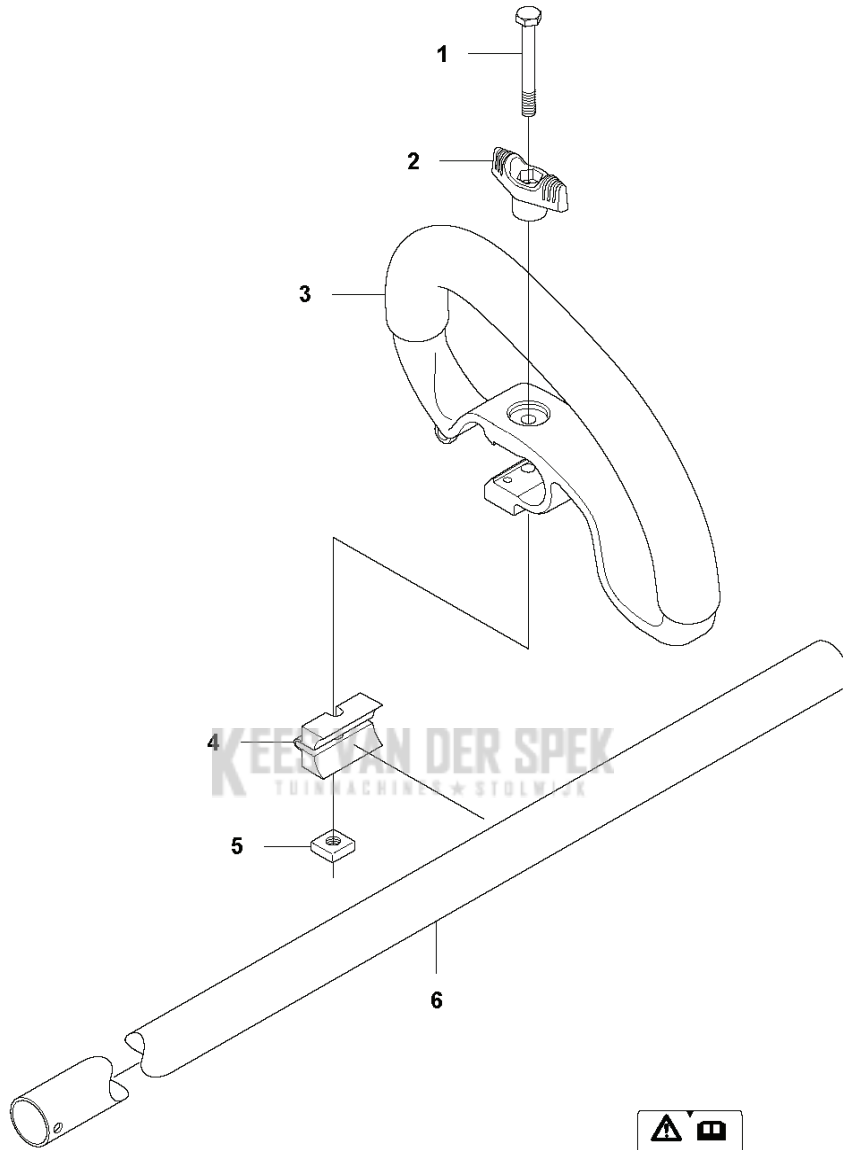

E 520iLX
ELECTRIC

TRIMMERS/EDGERS

PXM_REF	PXM_PARTNO	DESCRIPTION	PXM_REMARK	QTY.
1	593895801	SCHAKELAAR KIT		1
2	582713701	BEKABELING COMPL.		1 1
3	582050701	SCHAKELAAR		1 1
4	586323201	BESTURINGSEENHEID		1
5	503212813	SCHROEF CCRPANT		4
6	577022106	MOTOR COMPL.		1
7	587327201	BEVESTIGING		1
8	593813001	VERBINDER		1

C 520iLX
HANDLE

6

TRIMMERS/EDGERS

PXM_REF	PXM_PARTNO	DESCRIPTION	PXM_REMARK	QTY.
1	577013101	HANDGREEPHELFT		1
2	577013202	HANDGREEPHELFT		1
3	577512301	GASVERGREDELING		1
4	589377901	TREKKER		1
5	579211901	SCHROEF IHSCT		6
6	589274001	GASVERGREDELING	From S/N 182500300, 536LILX - US ONLY	1

KEES VAN DER SPEK
TUINMACHINES ★ STOLWIJK

D 520iLX
BATTERY HOUSING

TRIMMERS/EDGERS

PXM_REF	PXM_PARTNO	DESCRIPTION	PXM_REMARK	QTY.
1	577014101	DEKSEL		1
2	577007603	HUIS		1
3	577022201	KLEM		1
4	579211901	SCHROEF IHSCT		14
5	588919801	GLIJ PLAAT		1
6	577013002	HUIS		1
7	585480001	VEER		1
8	577996601	DRUKKNOP		1
9	579006209	STICKER		1

KEES VAN DER SPEK
TUINMACHINES ★ STOLWIJK

B 520iLX TUBE

PXM_REF	PXM_PARTNO	DESCRIPTION	PXM_REMARK	QTY.
1	725238051	SCHROEF EHHM		1
2	503879001	KNOP		1
3	503871906	HENDEL		1
4	503940301	AFSTAND		1
5	502197101	MOER 4-KANT		1
6	577061403	PIJP		1
7	589295101	PLAATJE		1