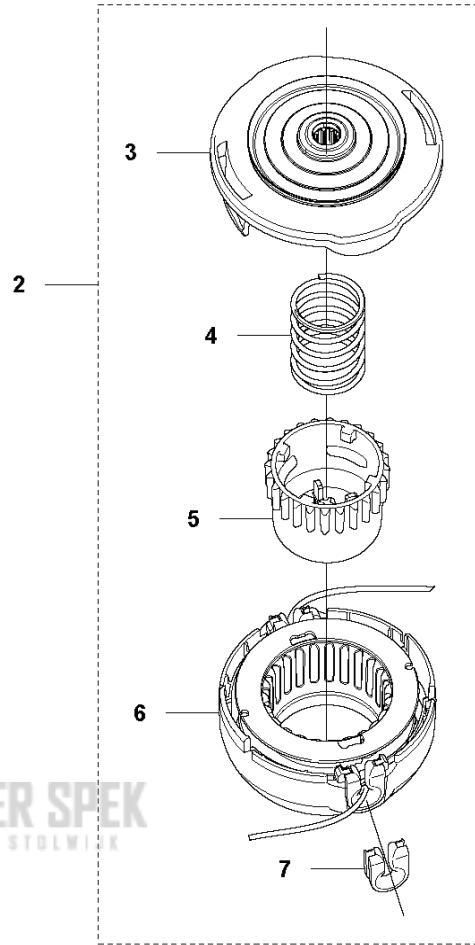

SPARE PARTS CATALOGUE
TRIMMERS/EDGERS: HUSQVARNA 520ILX

KEES VAN DER SPEK
TUINMACHINES ★ STOLWIJK

Spare Parts List

SPARE PARTS LIST

TRIMMERS/EDGERS

HUSQVARNA 520ILX

F 520iLX
ACCESSORIES

KEES VAN DER SPEK
TUINMACHINES * STOLWIJK

TRIMMERS/EDGERS

PXM_REF	PXM_PARTNO	DESCRIPTION	PXM_REMARK	QTY.
1	503558601	SLEUTEL		1
2	579294003	TRIMMERKOP		1
3	585510802	HUIS COMPL.		1 2
4	577050301	VEER		1 2
5	577049301	KNOP		1 2
6	578196901	DEKSEL		1 2
7	501330401	DOORVOER		2 2
8	583897101	DIAGNOSTIC TOOL KIT		1
9	579621301	BEKABELING COMPL.		1 8

G 520iLX
ATTACHMENT KIT

PXM_REF	PXM_PARTNO	DESCRIPTION	PXM_REMARK	QTY.
1	503558601	SLEUTEL		1
2	502114602	DOPSLEUTEL		1
3	587240801	MEENEMER COMPL.		1
4	503890101	DRAAISCHOTEL		1
5	537285601	FLENSSTEUN		1
6	537312901	TRANSPORTBESCHERMING		1
7	503997804	HENDEL		1
8	574181501	SCHROEF IHSCFT		3
9	537216201	DRAAGSTEL		1
9	537216202	DRAAGSTEL		1
10	537353601	LUS		1

A 520iLX
CUTTING

TRIMMERS/EDGERS

PXM_REF	PXM_PARTNO	DESCRIPTION	PXM_REMARK	QTY.
1	574306904	KLEM		1
2	503935501	CLAMP:GUARD		1 1
3	503202007	SCHROEF IHSCM		1 1
4	503201412	SCHROEF IHSCFMO		1 1
5	577018303	TRIMMER BESCHERMER		1
6	574523401	MES		1 5
7	503210716	SCHROEF IHST		2 5
8	577022106	MOTOR COMPL		1
9	503200778	SCHROEF IHSCFM		1
10	503856301	MOER		1