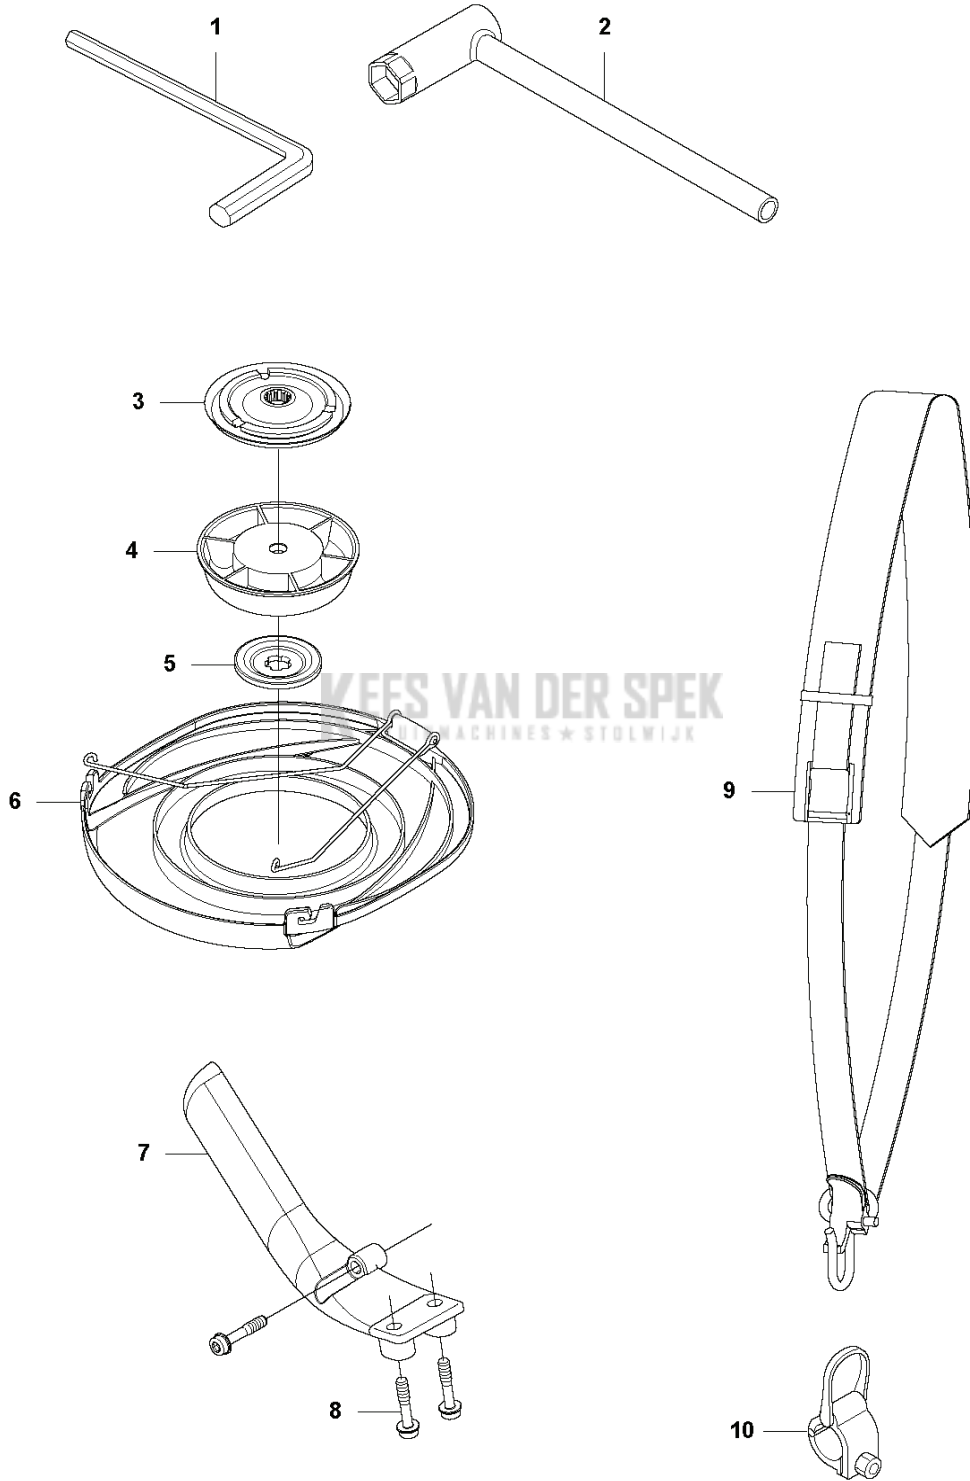

SPARE PARTS CATALOGUE
TRIMMERS/EDGERS: HUSQVARNA 520ILX

KEES VAN DER SPEK
TUINMACHINES ★ STOLWIJK

Spare Parts List

SPARE PARTS LIST

TRIMMERS/EDGERS

HUSQVARNA 520ILX

F 520iLX
ACCESSORIES

KEES VAN DER SPEK
TUINMACHINES * STOLWIJK

TRIMMERS/EDGERS

PXM_REF	PXM_PARTNO	DESCRIPTION	PXM_REMARK	QTY.
1	503558601	SLEUTEL		1
2	579294003	TRIMMERKOP		1
3	585510802	HUIS COMPL.		1 2
4	577050301	VEER		1 2
5	577049301	KNOP		1 2
6	578196901	DEKSEL		1 2
7	501330401	DOORVOER		2 2
8	583897101	DIAGNOSTIC TOOL KIT		1
9	579621301	BEKABELING COMPL.		1 8

G 520iLX
ATTACHMENT KIT

PXM_REF	PXM_PARTNO	DESCRIPTION	PXM_REMARK	QTY.
1	503558601	SLEUTEL		1
2	502114602	DOPSLEUTEL		1
3	587240801	MEENEMER COMPL.		1
4	503890101	DRAAISCHOTEL		1
5	537285601	FLENSSTEUN		1
6	537312901	TRANSPORTBESCHERMING		1
7	503997804	HENDEL		1
8	574181501	SCHROEF IHSCFT		3
9	537216201	DRAAGSTEL		1
9	537216202	DRAAGSTEL		1
10	537353601	LUS		1