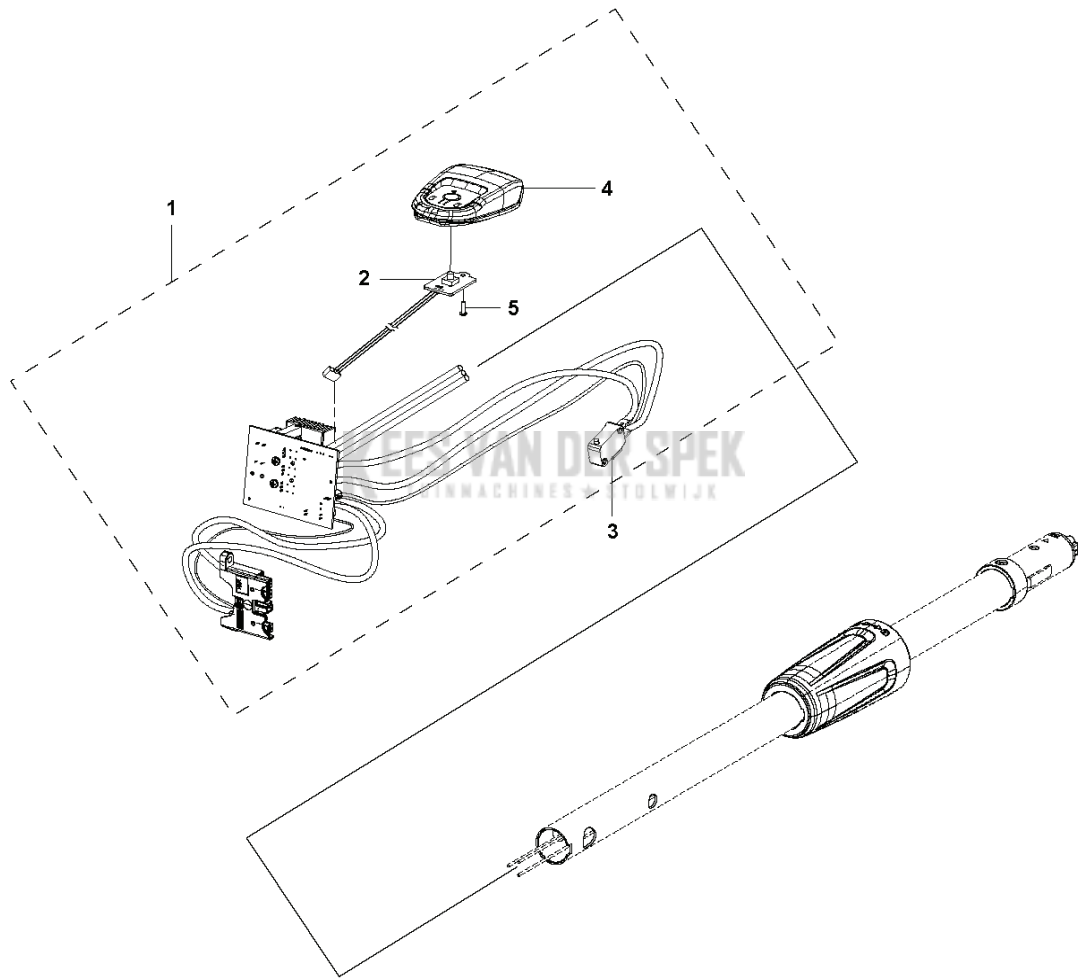

C 110iL
ELECTRICAL

TRIMMERS/EDGERS

PXM_REF	PXM_PARTNO	DESCRIPTION	PXM_REMARK	QTY.
1	531147283	PRINTPLAAT	PCBA and UI key pad assy	1
2	531147284	TOETSENBORD		1
3	531147285	MICRO SCHAKELAAR		1
4	531147286	DEKSEL	UI plastic part	1
5	503212906	SCHROEF CCRPANT	ST2.9 x 6	1