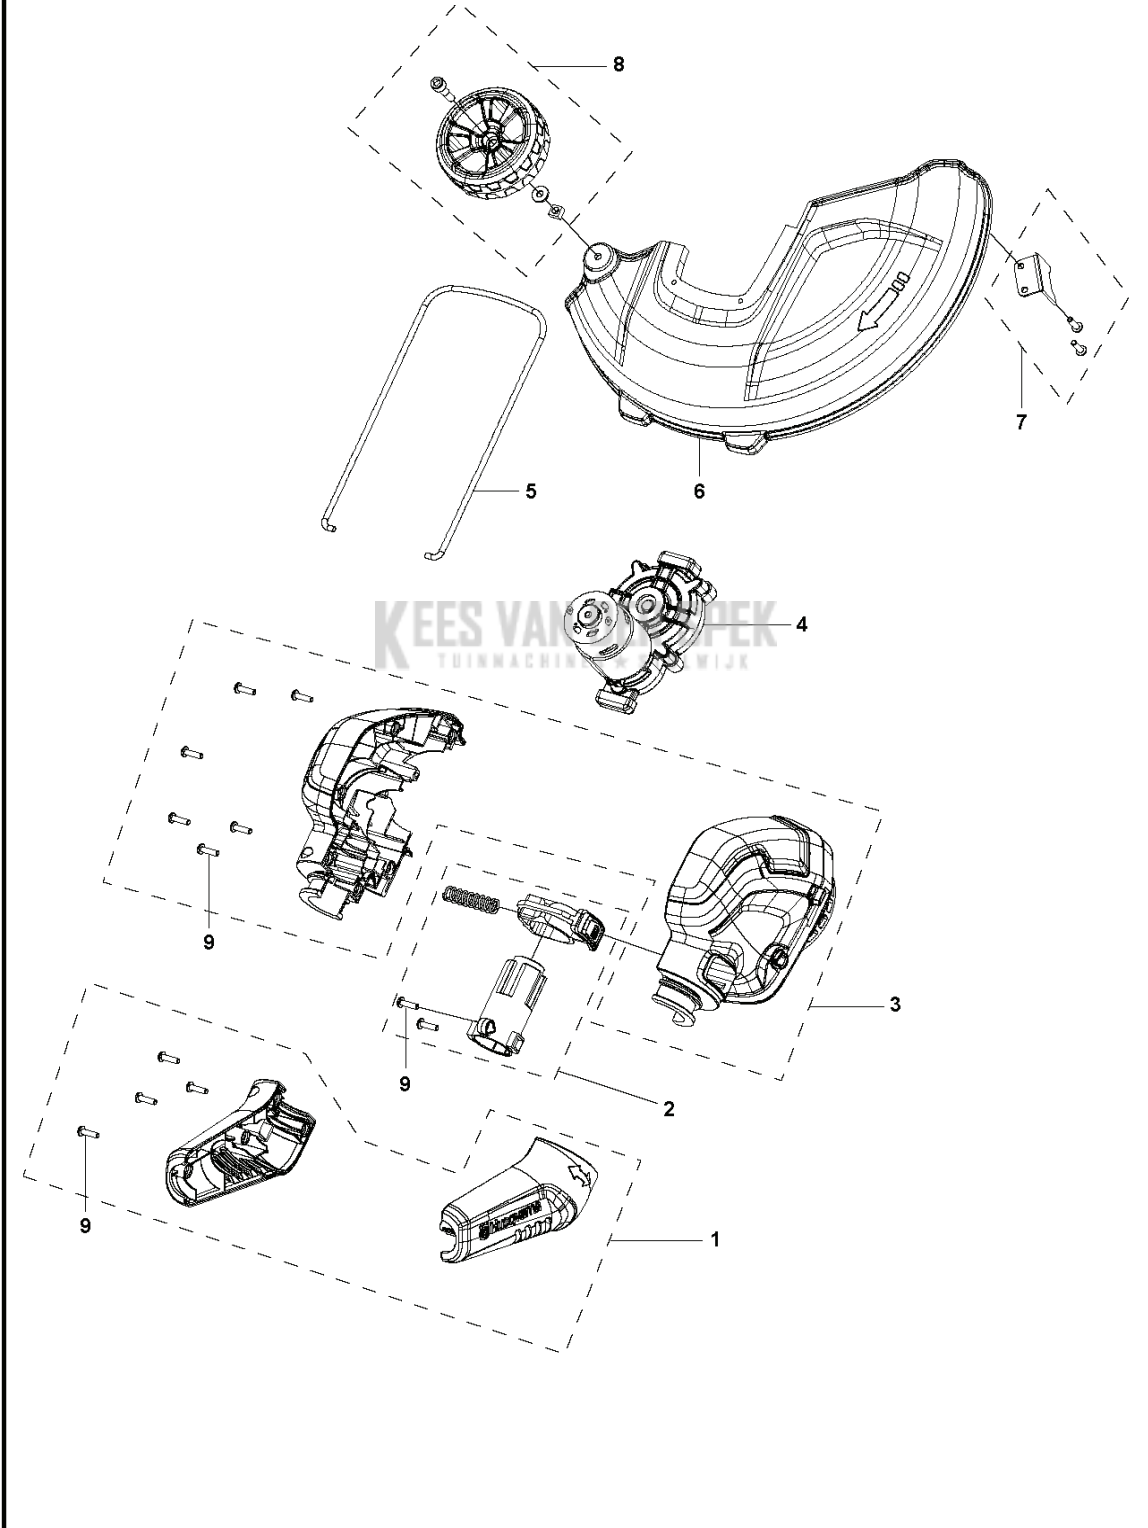

**SPARE PARTS CATALOGUE**  
**TRIMMERS/EDGERS: HUSQVARNA 110IL ZONDER ACCU EN**  
**LADER**

**KEES VAN DER SPEK**  
TUINMACHINES ★ STOLWIJK

Spare Parts List

## TRIMMERS/EDGERS

---

PXM_REF	PXM_PARTNO	DESCRIPTION	PXM_REMARK	QTY.
1	531147287	DEKSELSET		1
2	531147288	BUTTON KIT	Rotating button kit	1
3	531147289	HUIS	Motor housing kit	1
4	531147290	MOTOR COMPL.		1
5	531147291	BESCHERMEN	Plant protector	1
6	531147292	BESCHERMEN	Stone Guard	1
7	531147293	MES	Cutting blade kit	1
8	531147294	WHEEL KIT	Edger wheel kit	1
9	531147299	SCREW	Screw multipack 10pcs	1

**E** 110iL  
TRIMMER HEAD

## TRIMMERS/EDGERS

---

PXM_REF	PXM_PARTNO	DESCRIPTION	PXM_REMARK	QTY.
1	531147301	TRIMMERKOP	Trimmer head Assy	1
2	531147302	KNOOP	Button kit	1
3	531147303	DEKSEL	Upper cover	1
4	531147304	TRIMMERDRAAD		1
5	531147305	SPOEL		1
6	531147306	DEKSEL	Lower cover	1