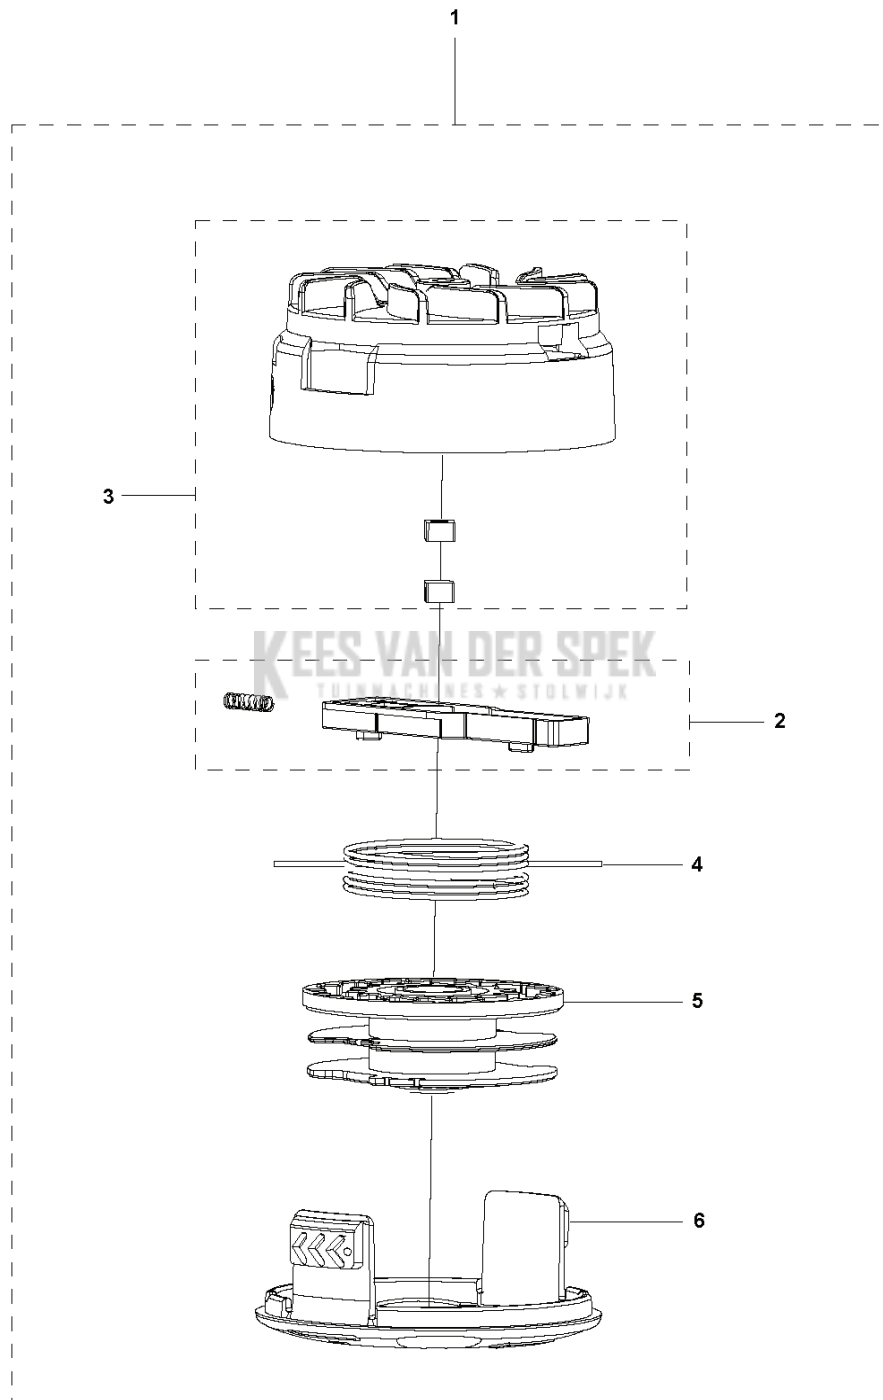

## TRIMMERS/EDGERS

---

PXM_REF	PXM_PARTNO	DESCRIPTION	PXM_REMARK	QTY.
1	531147287	DEKSELSET		1
2	531147288	BUTTON KIT	Rotating button kit	1
3	531147289	HUIS	Motor housing kit	1
4	531147290	MOTOR COMPL.		1
5	531147291	BESCHERMEN	Plant protector	1
6	531147292	BESCHERMEN	Stone Guard	1
7	531147293	MES	Cutting blade kit	1
8	531147294	WHEEL KIT	Edger wheel kit	1
9	531147299	SCREW	Screw multipack 10pcs	1

**E** 110iL  
TRIMMER HEAD

## TRIMMERS/EDGERS

---

PXM_REF	PXM_PARTNO	DESCRIPTION	PXM_REMARK	QTY.
1	531147301	TRIMMERKOP	Trimmer head Assy	1
2	531147302	KNOOP	Button kit	1
3	531147303	DEKSEL	Upper cover	1
4	531147304	TRIMMERDRAAD		1
5	531147305	SPOEL		1
6	531147306	DEKSEL	Lower cover	1