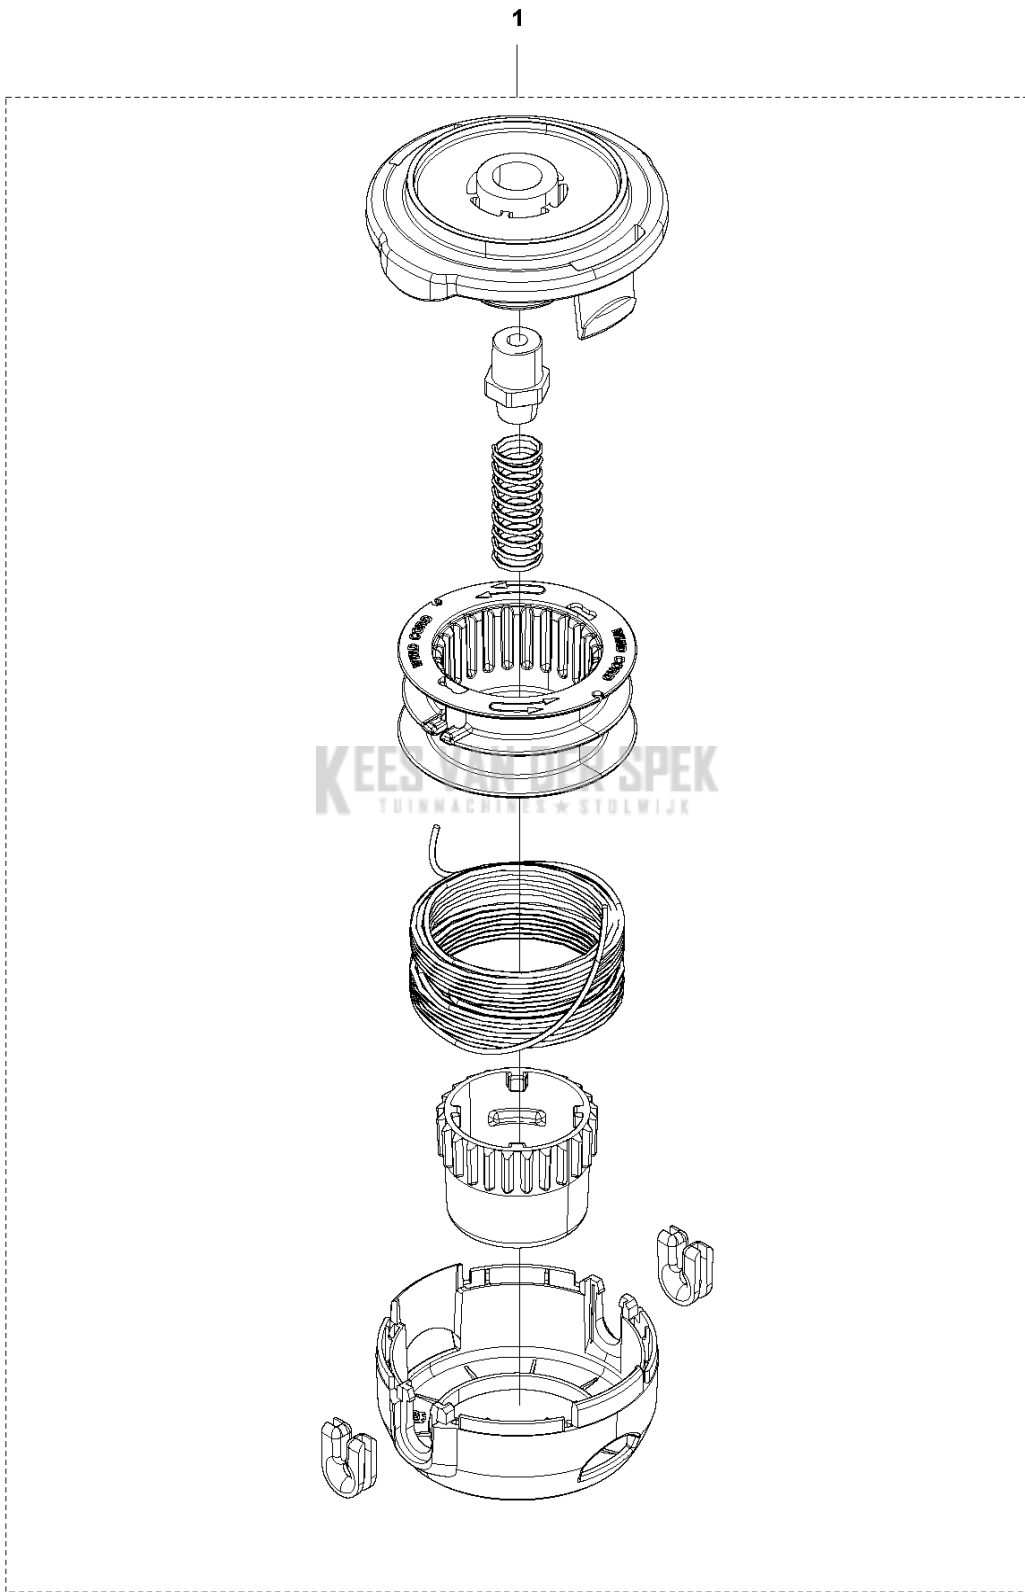

HUSQVARNA - SPARE PARTS CATALOG
TRIMMERS/EDGERS: HUSQVARNA 115IL

KEES VAN DER SPEK
TUINMACHINES ★ STOLWIJK

Sparepartslist

SPAREPARTSLIST

TRIMMERS/EDGERS

HUSQVARNA 115IL

E 115iL
ACCESSORIES

TRIMMERS/EDGERS

PXM_REF	PXM_PARTNO	DESCRIPTION	PXM_REMARK	QTY
1	582512501	TRIMMERKOP		1

KEES VAN DER SPEK
TUINMACHINES ★ STOLWIJK

TRIMMERS/EDGERS

PXM_REF	PXM_PARTNO	DESCRIPTION	PXM_REMARK	QTY
1	582453001	HUIS		1
2	582453101	HUIS		1
3	585339101	DEKSEL		1
4	586480101	RING		1
5	582839301	VERNELLINGSBAK COMPL.		1
6	585870701	KUSSEN		4
7	585819002	SCREW		8
8	585339201	BESCHERMEN		1
9	585340901	MES		1
10	585819002	SCREW		1
11	586030401	SCREW		1

KEES VAN DER SPEK
TUINMACHINES ★ STOLWIJK

C 115iL
BATTERY HOUSING

TRIMMERS/EDGERS

PXM_REF	PXM_PARTNO	DESCRIPTION	PXM_REMARK	QTY
1	585325201	DEKSEL		1
2	582452601	HUIS		1
3	582452701	HUIS		1
4	585327301	PANEEL		1
5	585861601	STEUN		1
6	585342401	VEER		1
7	588755201	TREKKER		1
8	585327201	DEKSEL		1
9	585819002	SCREW		9
10	585325301	PLAAT		1
11	585819001	SCREW		2