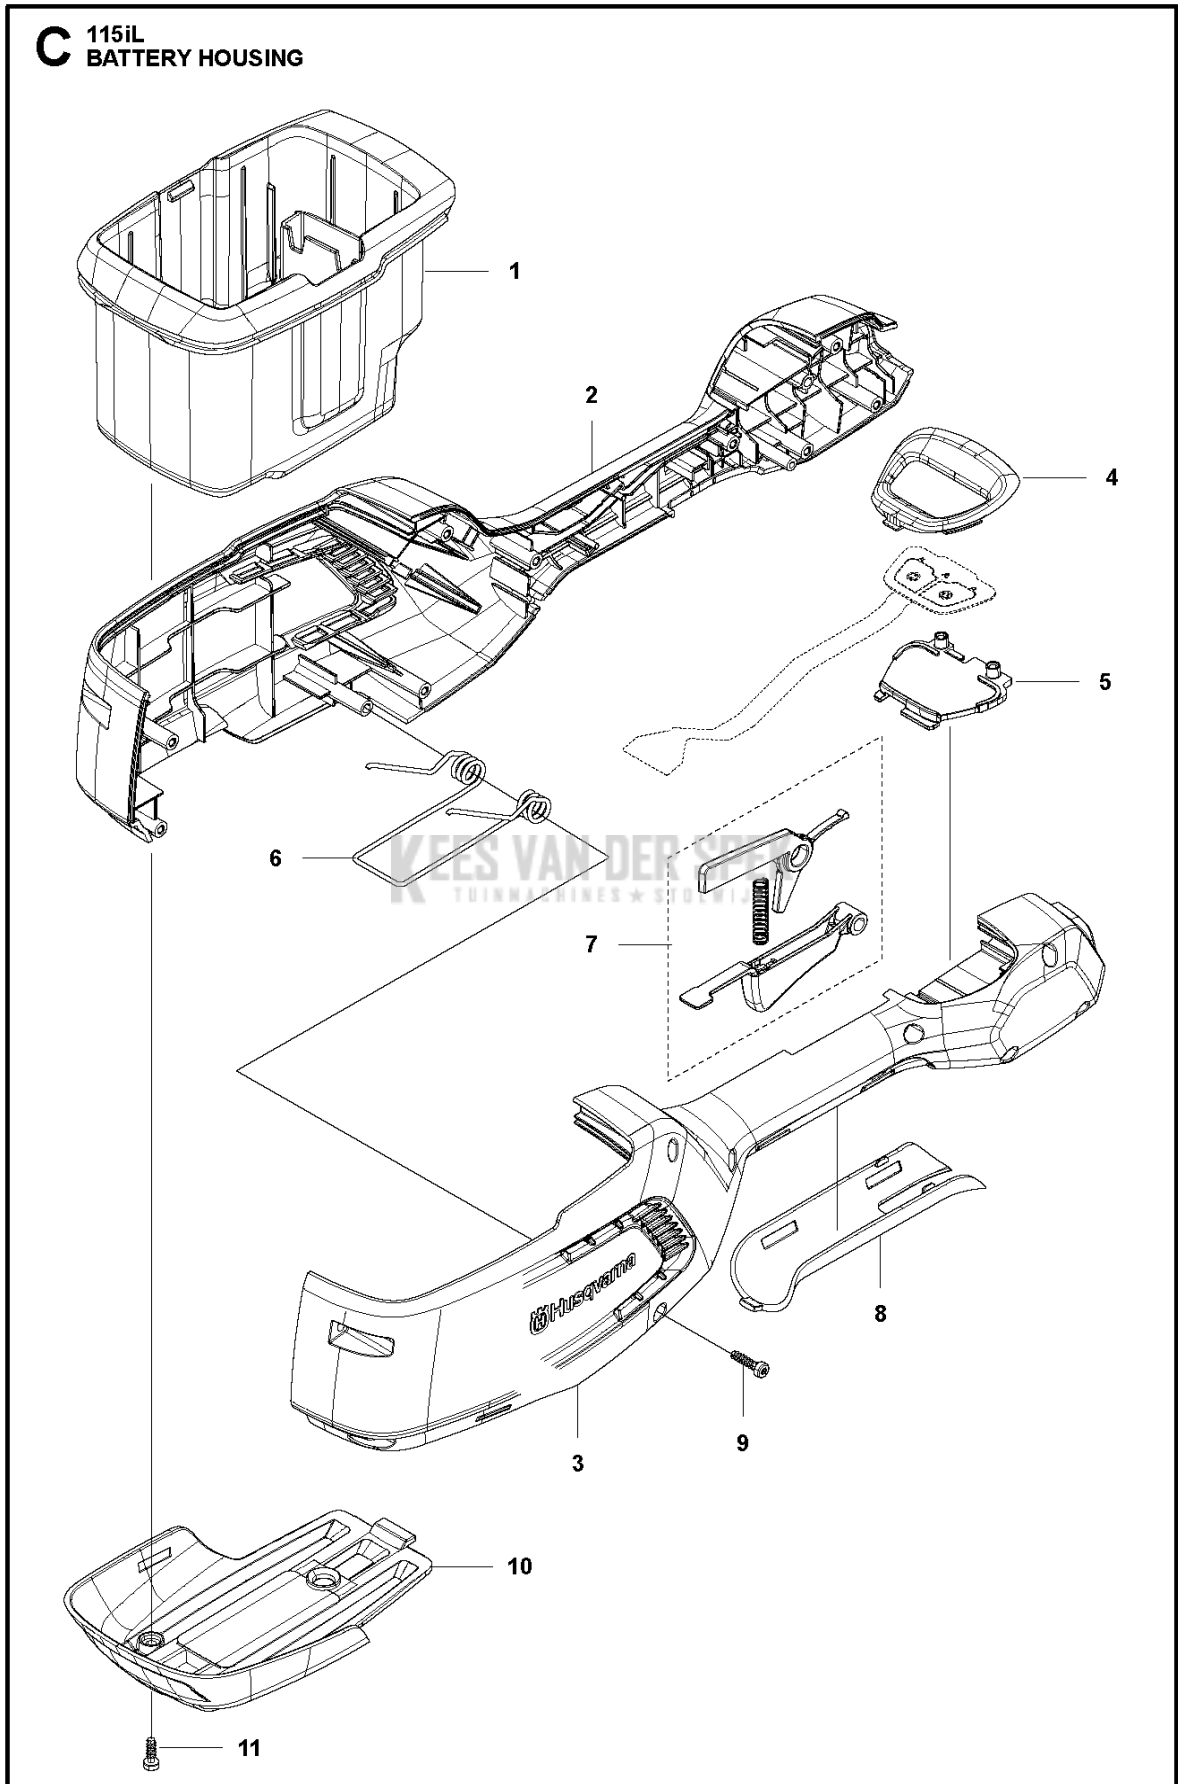

PXM_REF	PXM_PARTNO	DESCRIPTION	PXM_REMARK	QTY
1	582512501	TRIMMERKOP		1

KEES VAN DER SPEK
TUINMACHINES ★ STOLWIJK

TRIMMERS/EDGERS

PXM_REF	PXM_PARTNO	DESCRIPTION	PXM_REMARK	QTY
1	582453001	HUIS		1
2	582453101	HUIS		1
3	585339101	DEKSEL		1
4	586480101	RING		1
5	582839301	VERNELLINGSBAK COMPL.		1
6	585870701	KUSSEN		4
7	585819002	SCREW		8
8	585339201	BESCHERMEN		1
9	585340901	MES		1
10	585819002	SCREW		1
11	586030401	SCREW		1

KEES VAN DER SPEK
TUINMACHINES ★ STOLWIJK

C 115iL
BATTERY HOUSING

TRIMMERS/EDGERS

PXM_REF	PXM_PARTNO	DESCRIPTION	PXM_REMARK	QTY
1	585325201	DEKSEL		1
2	582452601	HUIS		1
3	582452701	HUIS		1
4	585327301	PANEEL		1
5	585861601	STEUN		1
6	585342401	VEER		1
7	588755201	TREKKER		1
8	585327201	DEKSEL		1
9	585819002	SCREW		9
10	585325301	PLAAT		1
11	585819001	SCREW		2