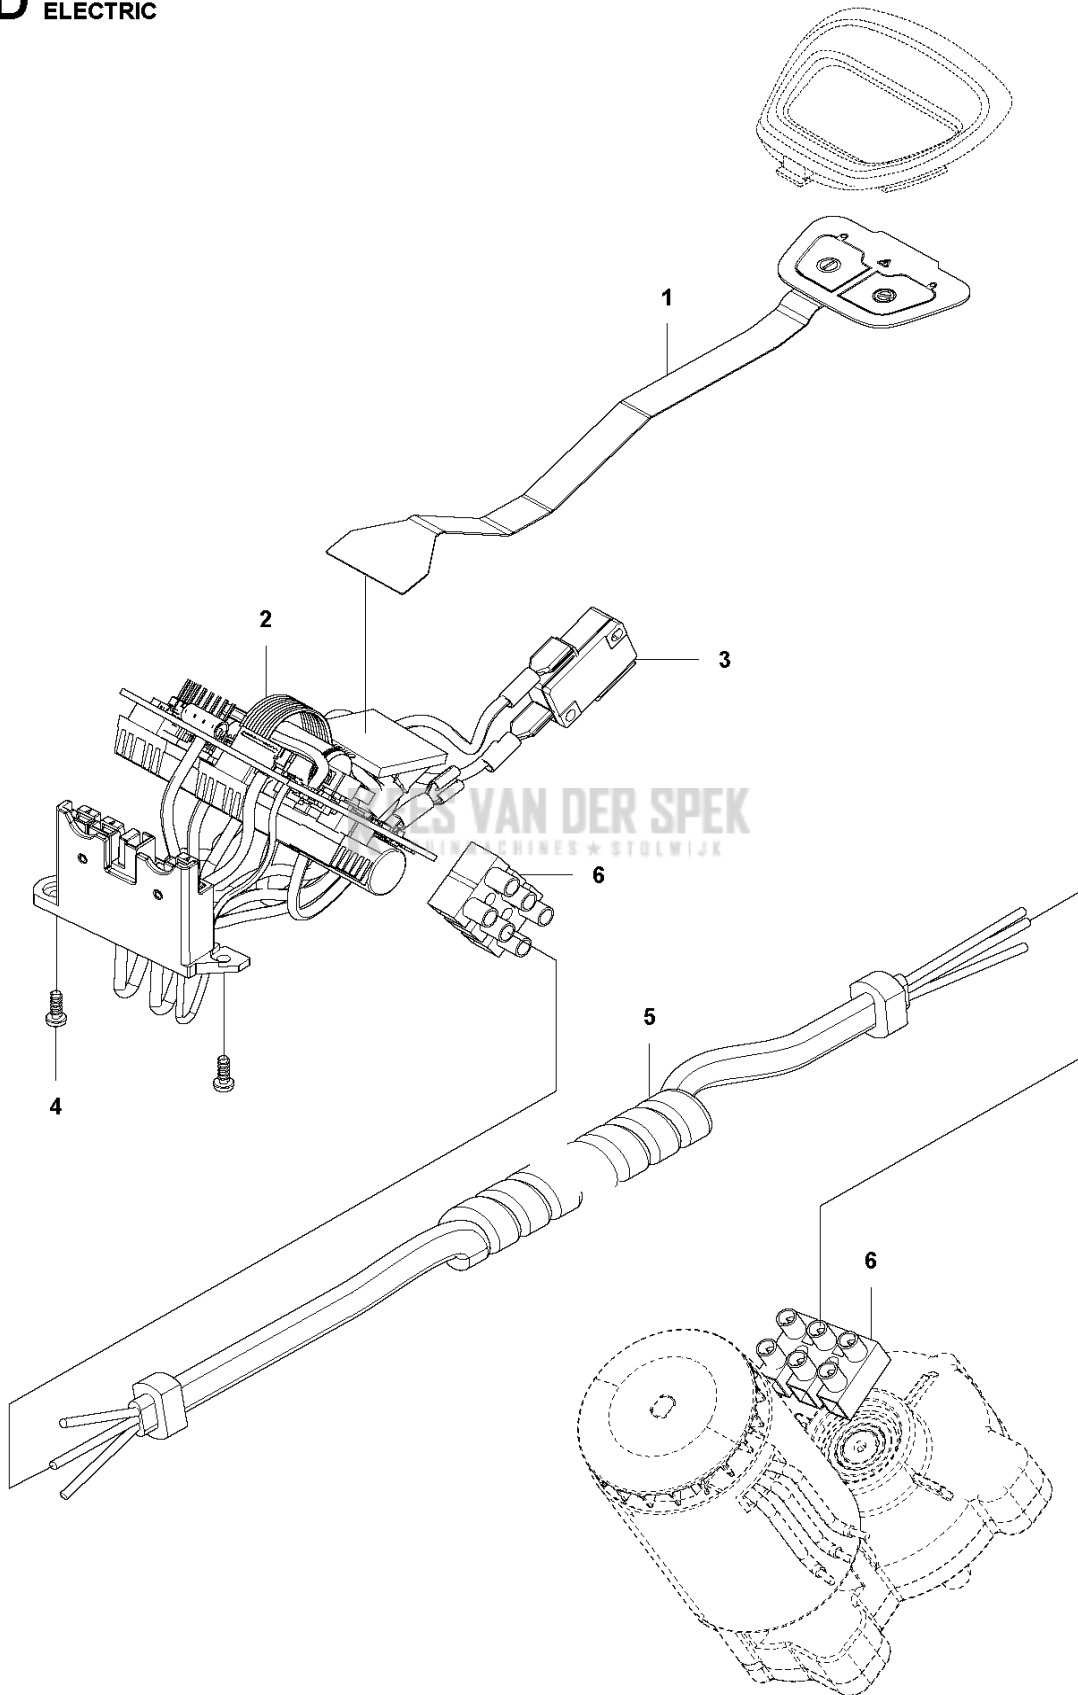

PXM_REF	PXM_PARTNO	DESCRIPTION	PXM_REMARK	QTY
1	582512501	TRIMMERKOP		1

KEES VAN DER SPEK
TUINMACHINES ★ STOLWIJK

TRIMMERS/EDGERS

PXM_REF	PXM_PARTNO	DESCRIPTION	PXM_REMARK	QTY
1	582453001	HUIS		1
2	582453101	HUIS		1
3	585339101	DEKSEL		1
4	586480101	RING		1
5	582839301	VERNELLINGSBAK COMPL.		1
6	585870701	KUSSEN		4
7	585819002	SCREW		8
8	585339201	BESCHERMEN		1
9	585340901	MES		1
10	585819002	SCREW		1
11	586030401	SCREW		1

KEES VAN DER SPEK
TUINMACHINES ★ STOLWIJK

C 115iL
BATTERY HOUSING

TRIMMERS/EDGERS

PXM_REF	PXM_PARTNO	DESCRIPTION	PXM_REMARK	QTY
1	585325201	DEKSEL		1
2	582452601	HUIS		1
3	582452701	HUIS		1
4	585327301	PANEEL		1
5	585861601	STEUN		1
6	585342401	VEER		1
7	588755201	TREKKER		1
8	585327201	DEKSEL		1
9	585819002	SCREW		9
10	585325301	PLAAT		1
11	585819001	SCREW		2

KEES VAN DER SPEK
TUINMACHINES ★ STOLWIJK

TRIMMERS/EDGERS

PXM_REF	PXM_PARTNO	DESCRIPTION	PXM_REMARK	QTY
1	588754901	KOPPELING		1
2	585327901	HEFBOOM		2
3	586452301	AFSTANDRING		1
4	588755001	HENDEL		1
5	585341101	PIJP		1
6	588755101	KOPPELING		1
7	582553401	TUBE ASSY		1
8	582678503	STICKER		1
9	582678701	STICKER		1

KEES VAN DER SPEK
TUINMACHINES ★ STOLWIJK

D 115iL
ELECTRIC

PXM_REF	PXM_PARTNO	DESCRIPTION	PXM_REMARK	QTY
1	582453401	TOETSENBORD		1
2	582405902	BESTURINGSEENHEID		1
3	585590601	MICRO SCHAKELAAR		1
4	585818901	SCREW		2
5	582452801	KABEL		1
6	582569301	VERBINDER		2