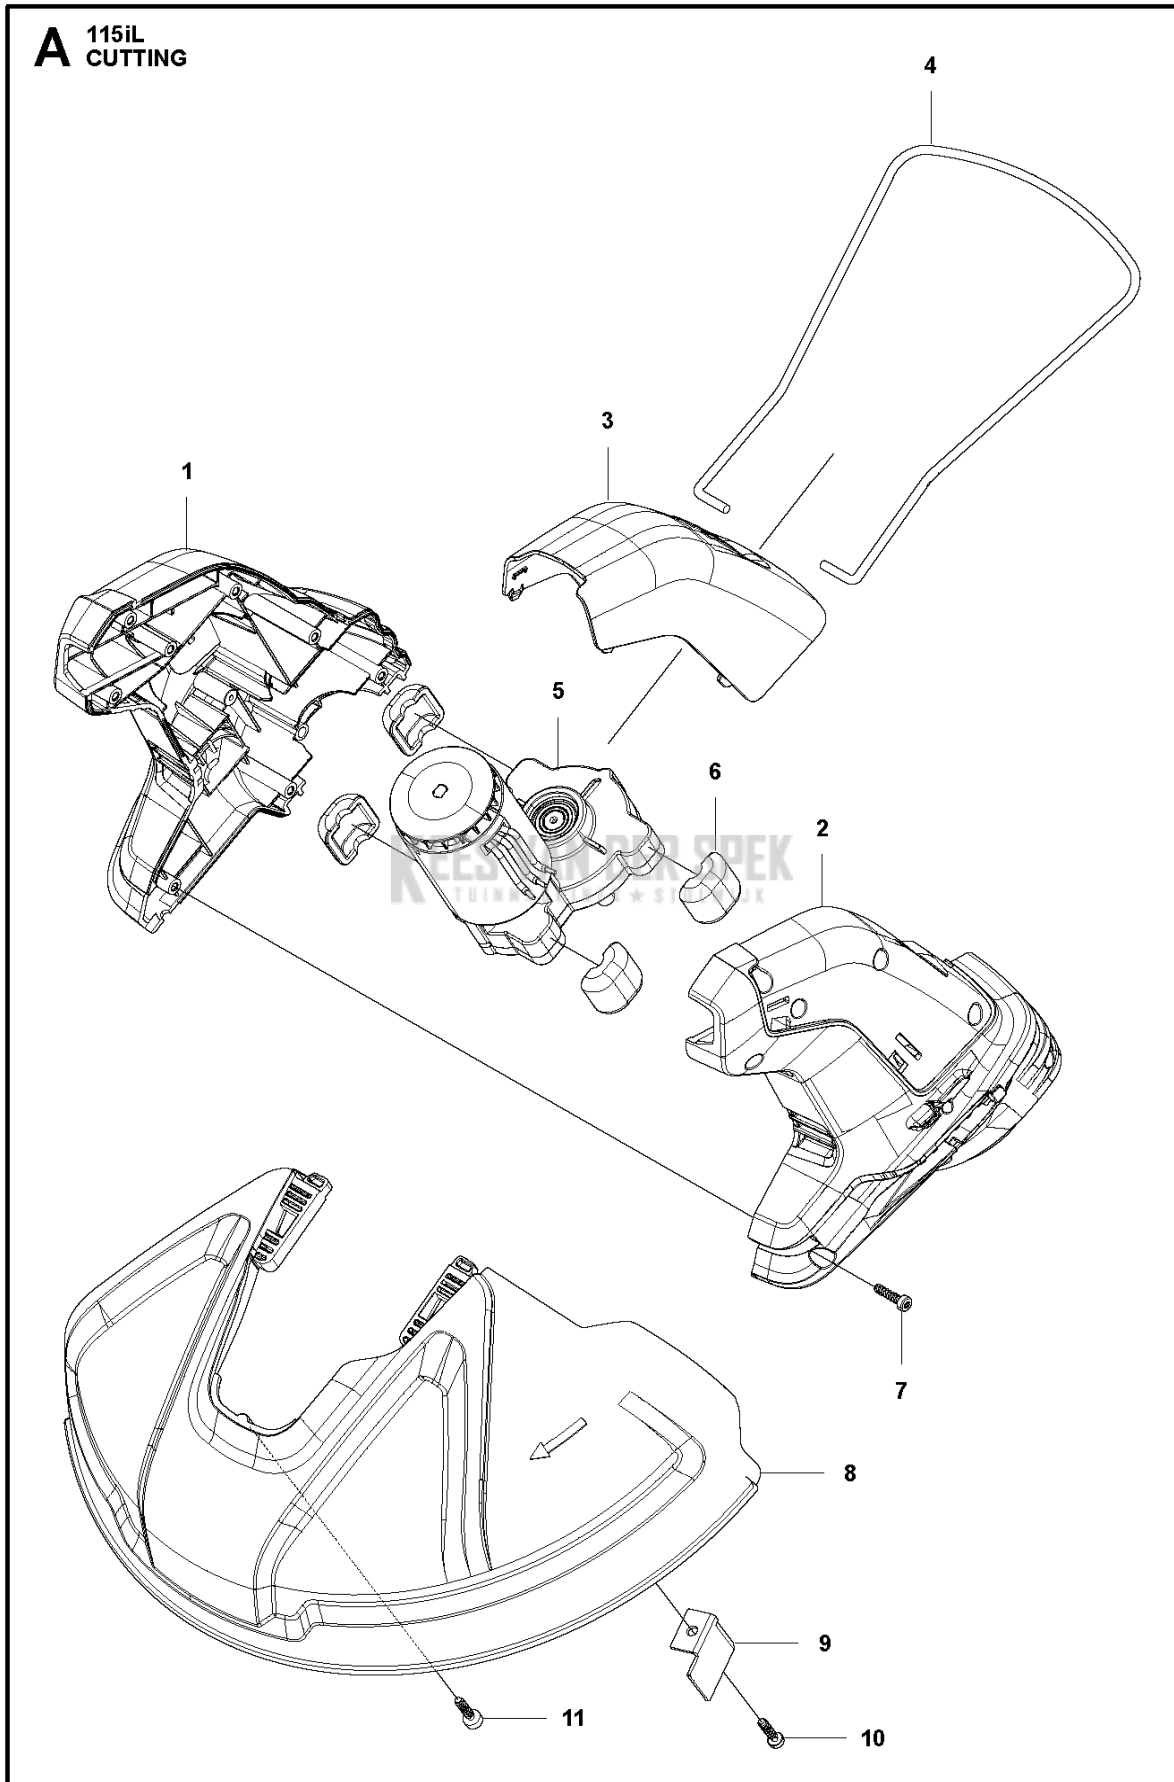

HUSQVARNA - SPARE PARTS CATALOG
TRIMMERS/EDGERS: HUSQVARNA 115IL

KEES VAN DER SPEK
TUINMACHINES ★ STOLWIJK

Sparepartslist

SPAREPARTSLIST

TRIMMERS/EDGERS

HUSQVARNA 115IL

E 115iL
ACCESSORIES

TRIMMERS/EDGERS

PXM_REF	PXM_PARTNO	DESCRIPTION	PXM_REMARK	QTY
1	582512501	TRIMMERKOP		1

KEES VAN DER SPEK
TUINMACHINES ★ STOLWIJK

TRIMMERS/EDGERS

PXM_REF	PXM_PARTNO	DESCRIPTION	PXM_REMARK	QTY
1	582453001	HUIS		1
2	582453101	HUIS		1
3	585339101	DEKSEL		1
4	586480101	RING		1
5	582839301	VERNELLINGSBAK COMPL.		1
6	585870701	KUSSEN		4
7	585819002	SCREW		8
8	585339201	BESCHERMEN		1
9	585340901	MES		1
10	585819002	SCREW		1
11	586030401	SCREW		1

KEES VAN DER SPEK
TUINMACHINES ★ STOLWIJK

C 115iL
BATTERY HOUSING

TRIMMERS/EDGERS

PXM_REF	PXM_PARTNO	DESCRIPTION	PXM_REMARK	QTY
1	585325201	DEKSEL		1
2	582452601	HUIS		1
3	582452701	HUIS		1
4	585327301	PANEEL		1
5	585861601	STEUN		1
6	585342401	VEER		1
7	588755201	TREKKER		1
8	585327201	DEKSEL		1
9	585819002	SCREW		9
10	585325301	PLAAT		1
11	585819001	SCREW		2

KEES VAN DER SPEK
TUINMACHINES ★ STOLWIJK

TRIMMERS/EDGERS

PXM_REF	PXM_PARTNO	DESCRIPTION	PXM_REMARK	QTY
1	588754901	KOPPELING		1
2	585327901	HEFBOOM		2
3	586452301	AFSTANDRING		1
4	588755001	HENDEL		1
5	585341101	PIJP		1
6	588755101	KOPPELING		1
7	582553401	TUBE ASSY		1
8	582678503	STICKER		1
9	582678701	STICKER		1