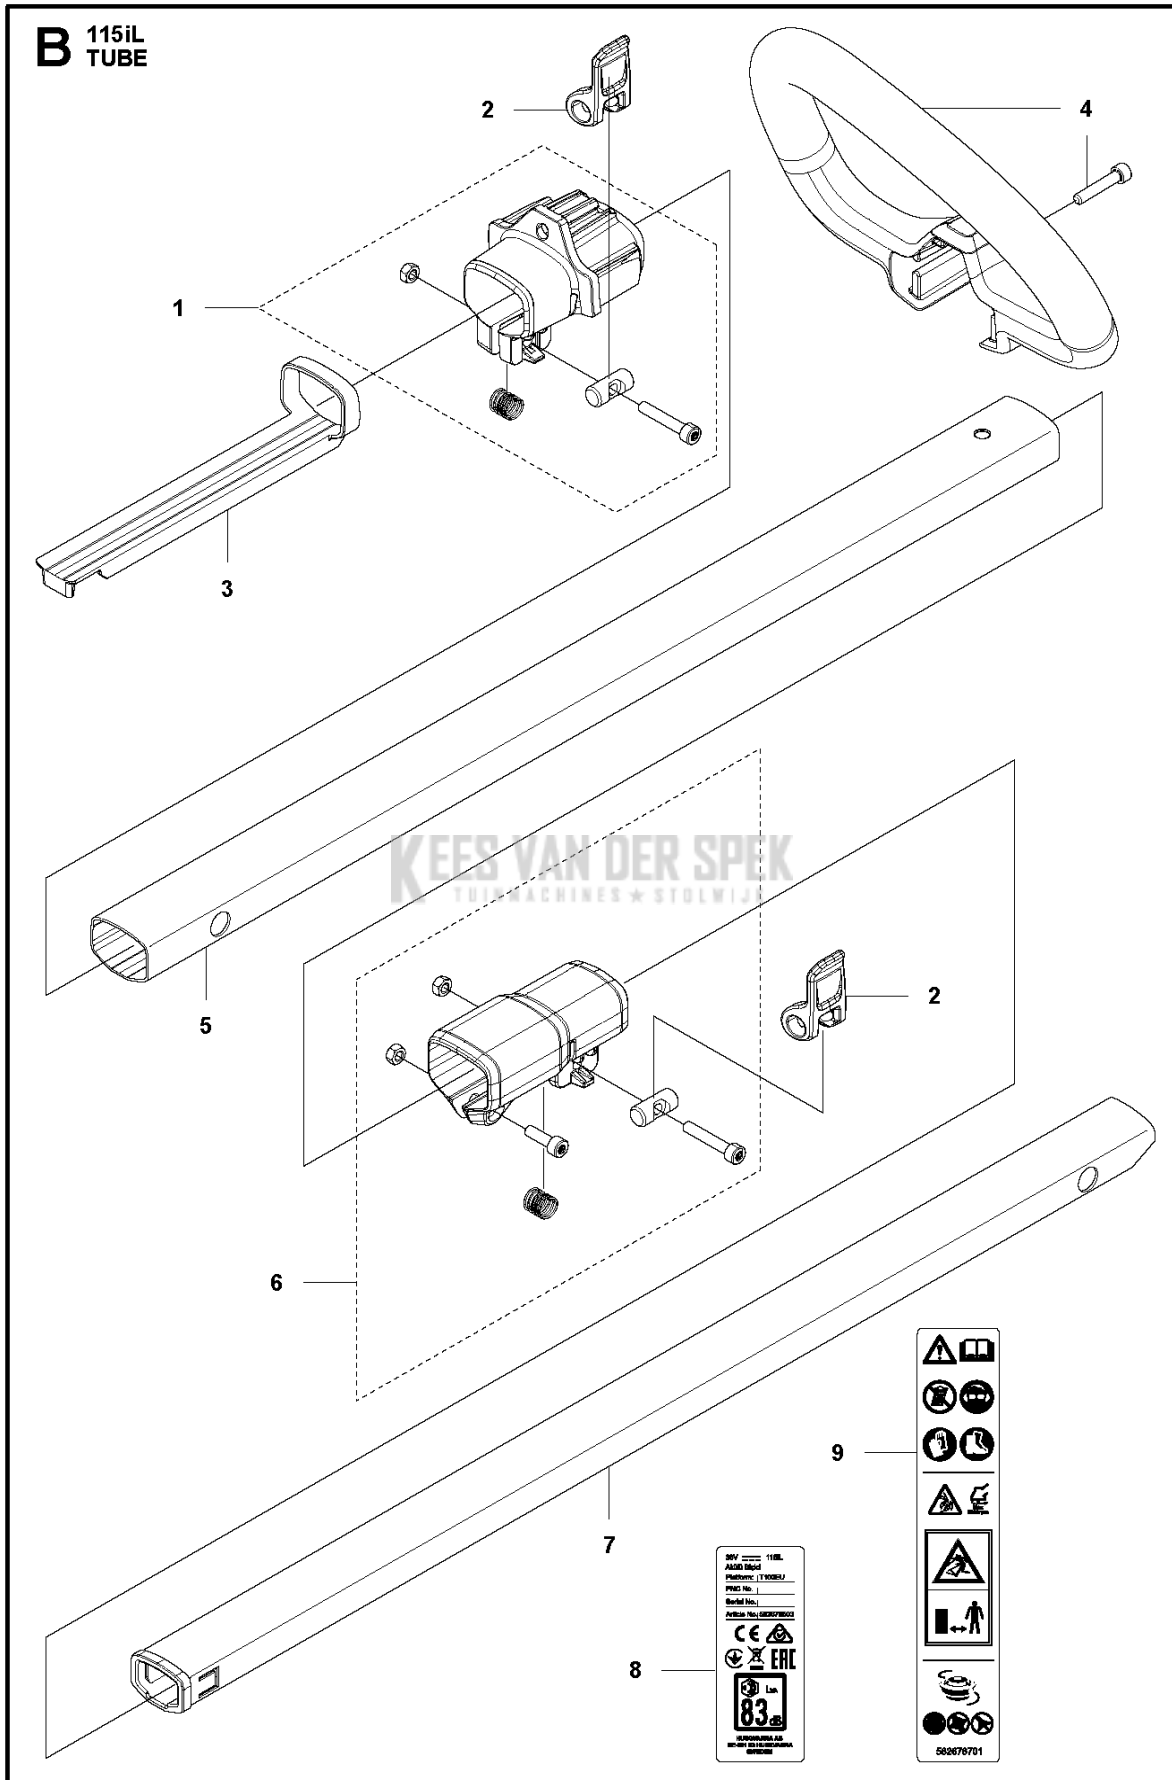

KEES VAN DER SPEK
TUINMACHINES ★ STOLWIJK

C 115iL
BATTERY HOUSING

TRIMMERS/EDGERS

PXM_REF	PXM_PARTNO	DESCRIPTION	PXM_REMARK	QTY
1	585325201	DEKSEL		1
2	582452601	HUIS		1
3	582452701	HUIS		1
4	585327301	PANEEL		1
5	585861601	STEUN		1
6	585342401	VEER		1
7	588755201	TREKKER		1
8	585327201	DEKSEL		1
9	585819002	SCREW		9
10	585325301	PLAAT		1
11	585819001	SCREW		2

KEES VAN DER SPEK
TUINMACHINES ★ STOLWIJK

TRIMMERS/EDGERS

PXM_REF	PXM_PARTNO	DESCRIPTION	PXM_REMARK	QTY
1	588754901	KOPPELING		1
2	585327901	HEFBOOM		2
3	586452301	AFSTANDRING		1
4	588755001	HENDEL		1
5	585341101	PIJP		1
6	588755101	KOPPELING		1
7	582553401	TUBE ASSY		1
8	582678503	STICKER		1
9	582678701	STICKER		1